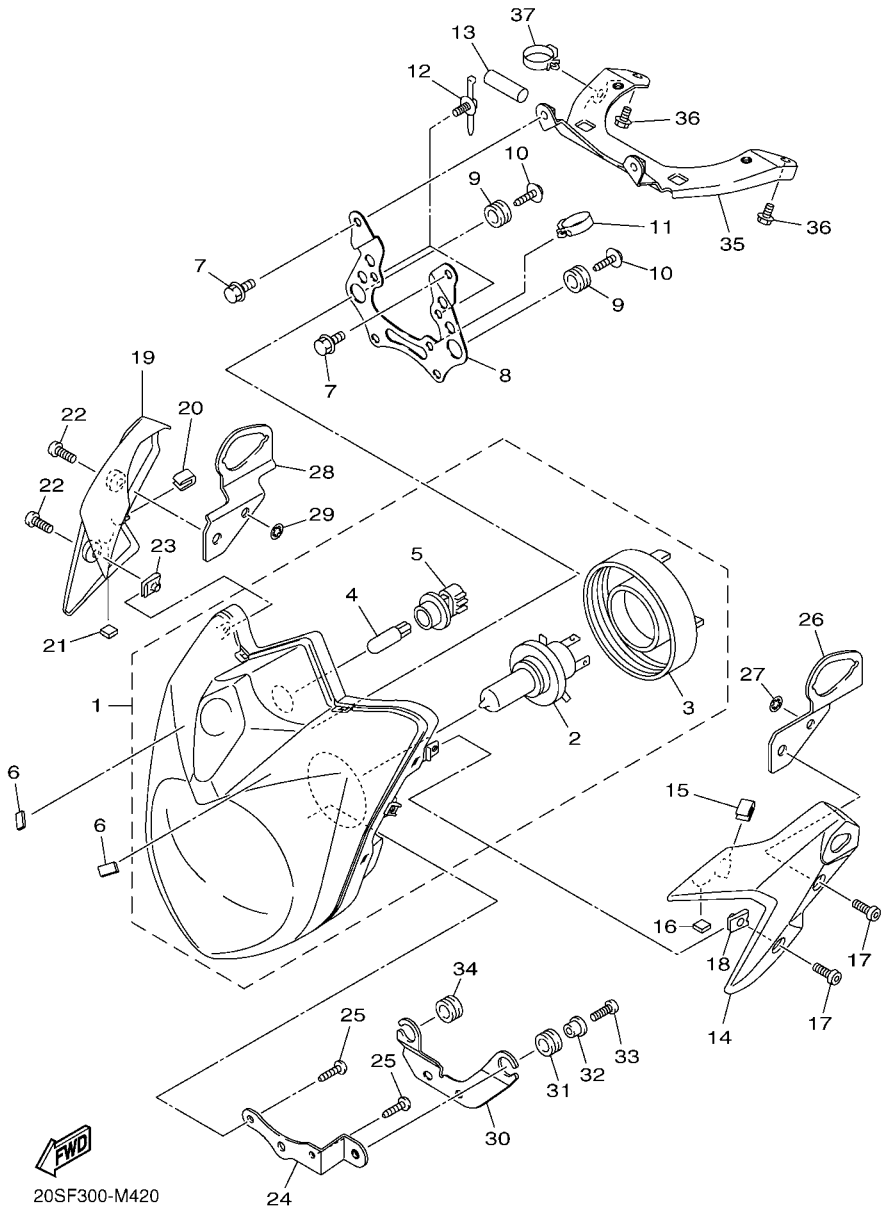

FIG. 42 FARO DELANTERO

REF. Nº	CODIGO Nº	DESCRIPCION	20SR	20SU	OBSERVACIONES
1	20S-84300-30	FARO DELANTERO COMPLETO	1	1	
2	4K0-84314-G0	.BOMBILLA (12V 60/55W HALOGEN)	1	1	
3	5JW-84397-00	.CUBIERTA DE ENCASTRE	1	1	
4	5DM-84347-00	.AMPOLLETA (12V-5W)	1	1	
5	5JW-84346-00	.ENCASTRE DE LUZ PILOTO	1	1	
6	20S-2814H-11	GANCHO 1	2	2	
7	95802-06010	TORNILLO DE REBORDE	2	2	
8	20S-28396-00	PLACA 1	1	1	
9	90480-14004	TAPON	2	2	
10	90164-05001	TORNILLO ROSCA HEMBRA	2	2	
11	90464-16006	BRIDA	1	1	
12	5RU-12491-00	GRAMPA 1	2	2	
13	90446-15M07	TUBO (L60)	2	2	
14	20S-23121-10-P0	CUBIERTA SUPERIOR 1	1	1	MBL2
15	20S-28376-00	ADORNO	1	1	
16	20S-2814J-11	GANCHO. 2	1	1	
17	90111-06038	TORNILLO	2	2	
18	90183-06069	TUERCA DE RESORTE	1	1	
19	20S-23131-10-P0	CUBIERTA SUPERIOR 2	1	1	MBL2
20	20S-28376-00	ADORNO	1	1	
21	20S-2814J-11	GANCHO. 2	1	1	
22	90111-06038	TORNILLO	2	2	
23	90183-06069	TUERCA DE RESORTE	1	1	
24	20S-8431R-00	SOPORTE	1	1	
25	97702-50016	TORNILLO ROSCA HEMBRA	2	2	
26	20S-83318-00	SOPORTE DE DESTELLADOR 1	1	1	
27	90183-05M02	TUERCA DE RESORTE	1	1	