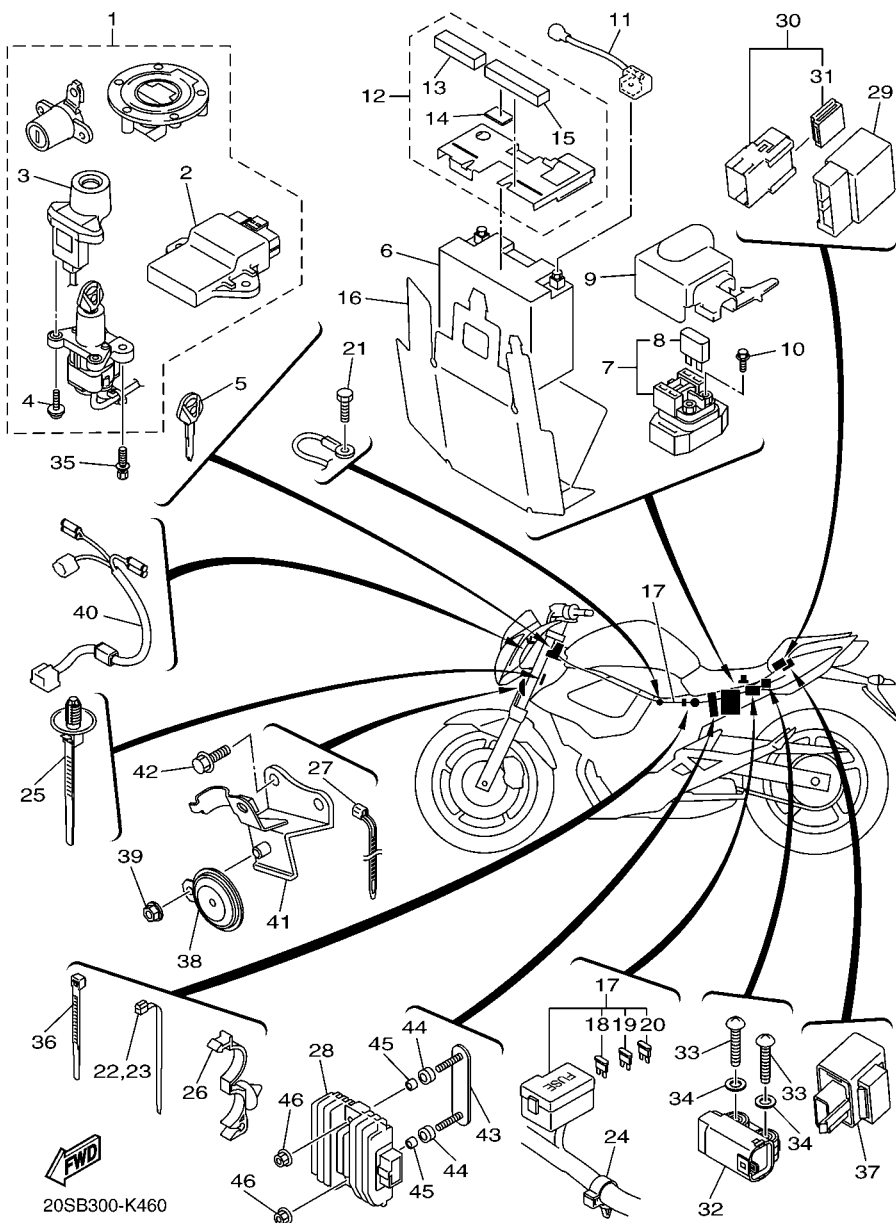

FIG. 46 EQUIPO ELECTRICO 2

REF. Nº	CODIGO Nº	DESCRIPCION	20SR	20SU	OBSERVACIONES
28	5SL-81960-00	RECTIFICADOR Y REGULADOR	1	1	
29	5VK-81950-40	RELE COMPLETO (5VK-40)	1	1	
30	1ST-81950-00	RELE COMPLETO (1ST-00)	2	2	
31	5JJ-81952-00	.SOSTEN DE RELE	1	1	
32	5PS-82576-01	SENSOR ANGULO DE INCLINACION	1	1	
33	90160-04009	TORNILLO REDONDO ROSCA HEMBRA	2	2	
34	90201-04030	ARANDELA PLANA	2	2	
35	90109-08195	PERNO	2	2	
36	90465-15011	BRIDA	1	1	
37	3XV-83350-21	RELE DE DESTELLADOR COMPL.	1	1	
38	20S-83371-00	BOCINA	1	1	
39	95702-08500	TUERCA DE BRIDA	1	1	
40	20S-82509-00	CABLE SUBCONDUCTOR	1	1	
41	20S-23377-00	SOPORTE DE BOCINA	1	1	
42	95802-06016	TORNILLO DE REBORDE	2	2	
43	20S-21689-00	SOPORTE 2	1	1	
44	90480-16007	TAPON	2	2	
45	90387-064T3	ESPACIADOR	2	2	
46	95702-06500	TUERCA DE BRIDA	2	2	