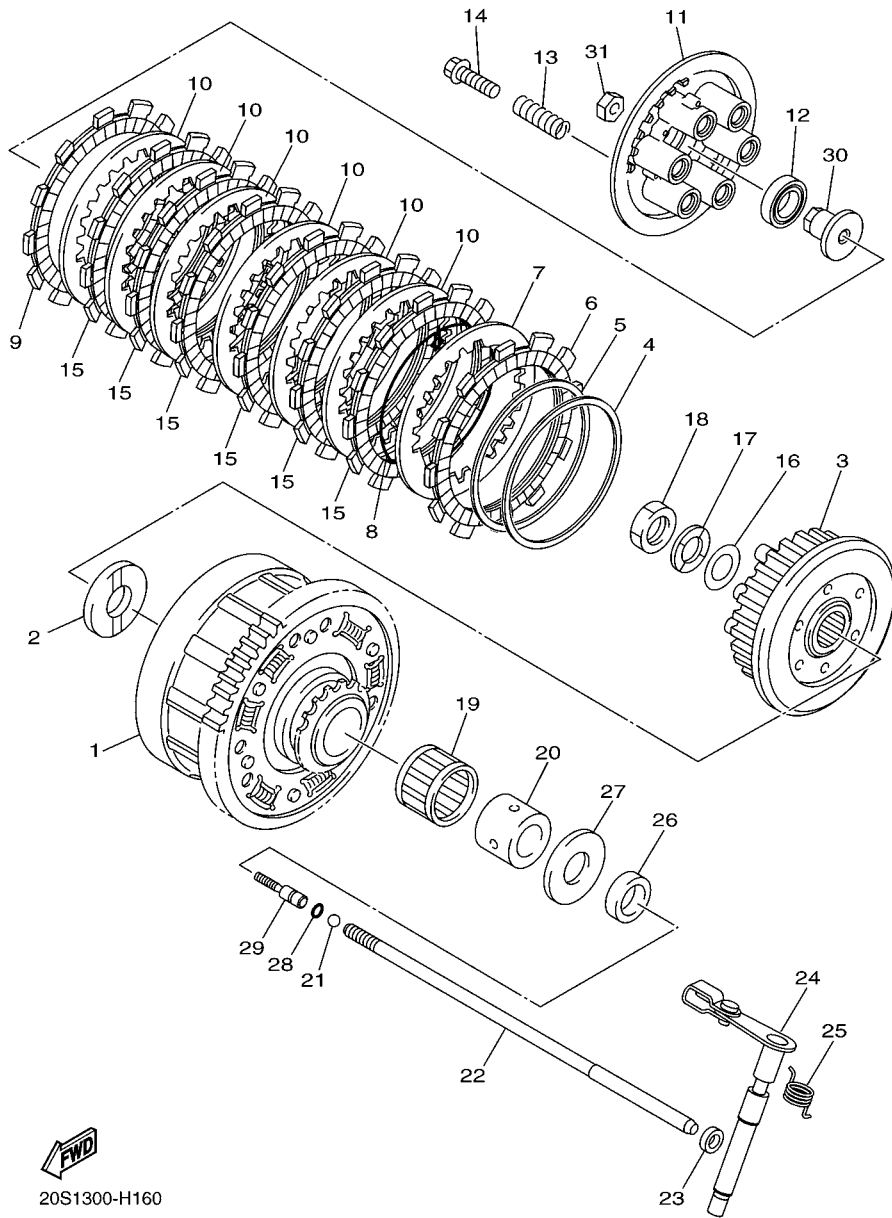

FIG. 16 EMBRAGUE

REF. Nº	CODIGO Nº	DESCRIPCION	20SR	20SU				OBSERVACIONES
			1	1				
28	93210-06632	ANILLO O	1	1				
29	20S-16356-00	VARILLA DE EMPUJE 1	1	1				
30	20S-16358-00	PLACA DE EMPUJE	1	1				
31	95302-06600	TUERCA	1	1