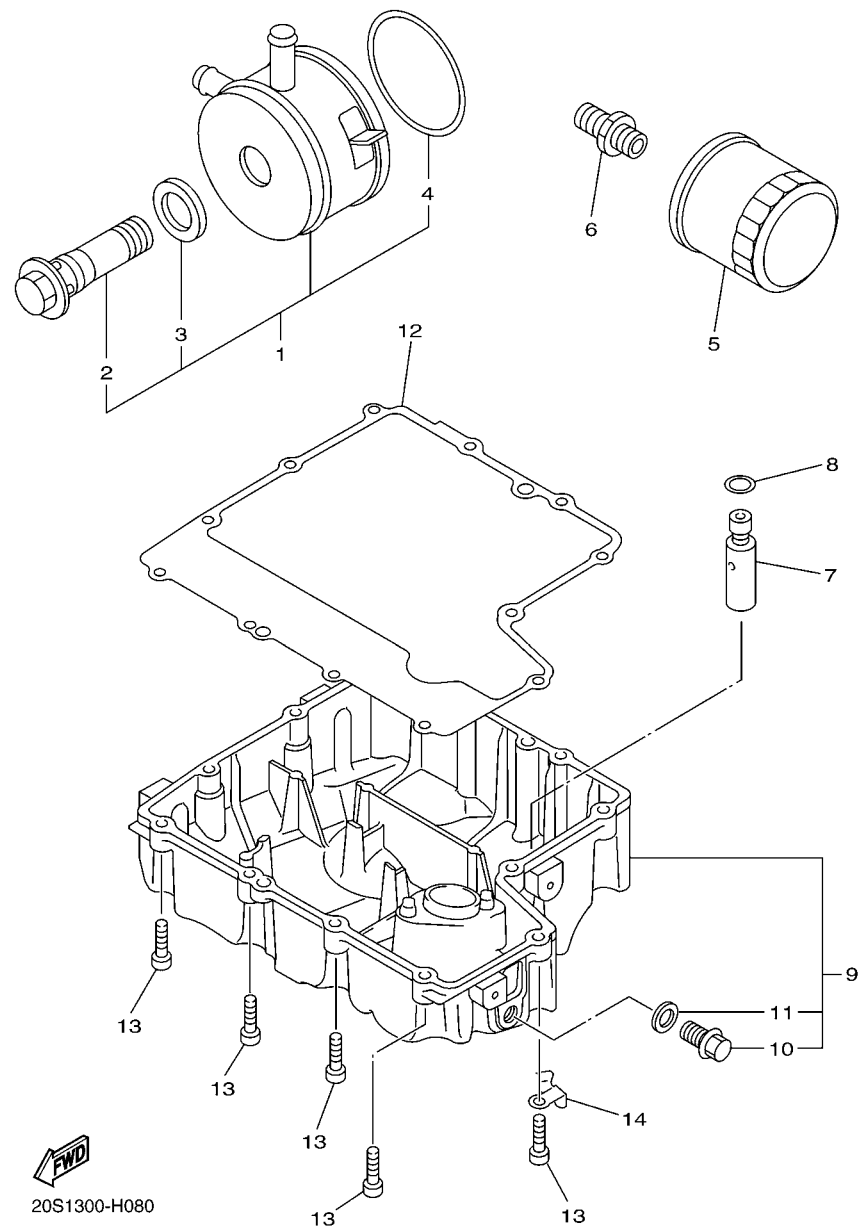

REF. Nº	CODIGO Nº	DESCRIPCION	20SR	20SU				OBSERVACIONES
1	5MT-13300-00	BOMBA DE ACEITE COMPLETA	1	1				
2	91808-17032	PASADOR DE CLAVIJA	2	2				
3	95812-06030	TORNILLO DE REBORDE	3	3				
4	5SL-13410-00	CAJA DE FILTRO COMPLETA	1	1				
5	5EB-13415-00	.SELLO COLADOR ACEITE	1	1				
6	94580-25080	CADENA (DID25 80L)	1	1				
7	5EB-13898-00	SOSTEN	1	1				
8	90110-06161	TORNILLO ALLEN	2	2				
9	2C0-13416-00	TUBO DE ACEITE 1	1	1				
10	93210-14003	ANILLO O	2	2				
11	90110-06161	TORNILLO ALLEN	2	2				
12	5EB-13161-00	TUBO CONDUCTOR 1	1	1				
13	5EB-1316E-00	TUBO, DE ENTREGA 5	1	1				
14	93210-09165	ANILLO O	2	2				
15	93210-06667	ANILLO O	1	1				