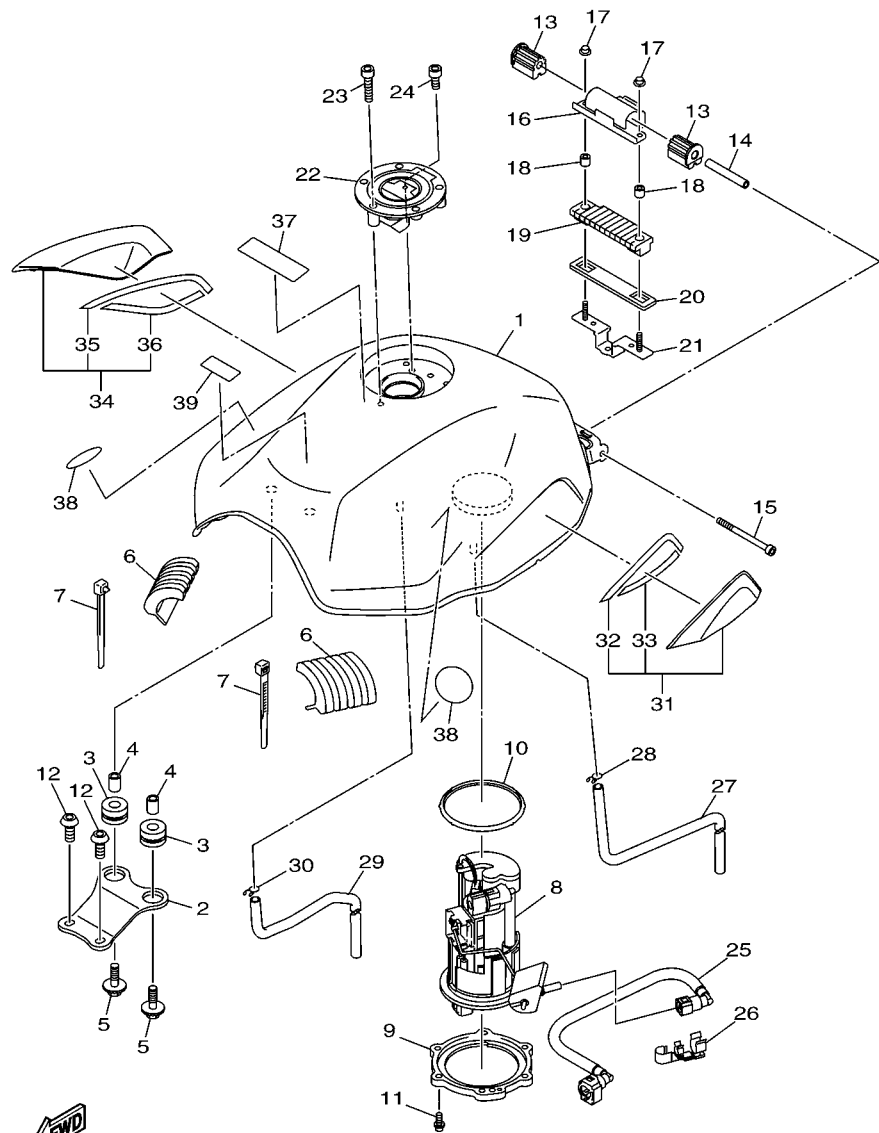

36CC300-N280

FIG. 28 DEPOSITO DE COMBUSTIBLE

REF. Nº	CODIGO Nº	DESCRIPCION	20SR	20SU	OBSERVACIONES
1	20S-YK241-00-PB	DEPOSITO DE COMBUSTIBLE COMP.	1	1	DNMN
2	20S-24191-00	SOPORTE DEPOSITO DE COMBUST.1	1	1	
3	90480-16010	TAPON	2	2	
4	90387-06068	ESPACIADOR	2	2	
5	90119-06264	TORNILLO CON ARANDELA	2	2	
6	20S-24183-00	AMORTIGUADOR DE MONTAJE 3	2	2	
7	90465-15011	BRIDA	4	4	
8	20S-13907-00	BOMBA DE COMBUSTIBLE COMPLETA	1	1	
9	13S-24491-00	SOPORTE BOMBA COMBUSTIBLE	1	1	
10	19B-24486-01	ANILLO O	1	1	
11	90110-05028	TORNILLO ALLEN	6	6	
12	90111-06127	TORNILLO	2	2	
13	5VX-24181-00	AMORTIGUADOR DE MONTAJE 1	2	2	
14	90387-061W6	ESPACIADOR	1	1	
15	91312-06090	TORNILLO	1	1	
16	20S-2413Y-00	SOPORTE ACCESORIO DE DEPOSITO	1	1	
17	95702-06500	TUERCA DE BRIDA	2	2	
18	90387-06299	ESPACIADOR	2	2	
19	20S-24181-00	AMORTIGUADOR DE MONTAJE 1	1	1	
20	20S-2414H-00	EQUILIBRIO, CUBIERTA	1	1	
21	20S-21296-00	TUERCA	1	1	
22	39P-24602-10	TAPON COMPLETO	1	1	
23	90110-05112	TORNILLO ALLEN	3	3	
24	91317-05010	PERNO	1	1	
25	5VX-13971-00	ANILLO DE ESPACIADOR	1	1	
26	90464-16005	BRIDA	1	1	
27	90445-106J2	TUBO (L650)	1	1