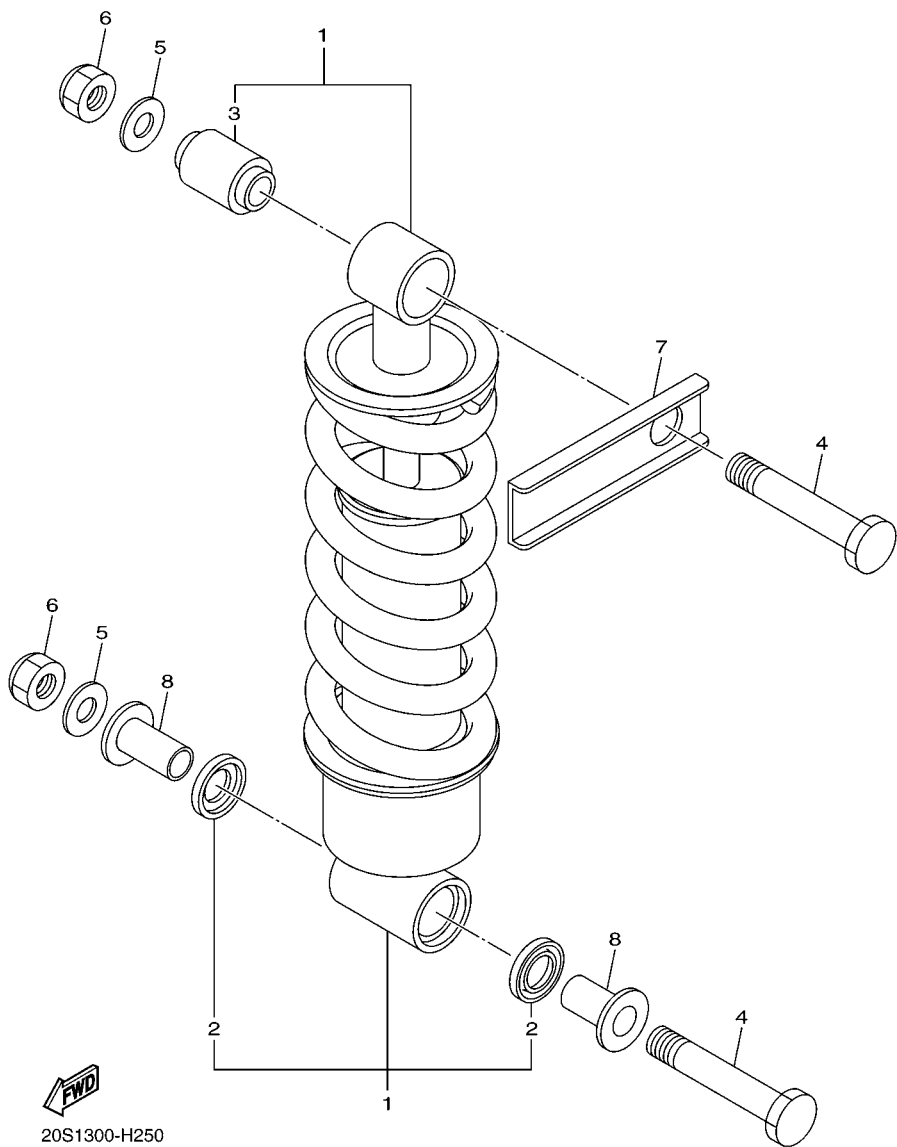

FIG. 25 SUSPENSION TRASERO

REF. Nº	CODIGO Nº	DESCRIPCION	20SR	20SU				OBSERVACIONES
1	20S-22210-00	AMORTIGUADOR TRASERO COMPLETO	1	1				
2	93109-18020	.SELLO ACEITE	2	2				
3	34L-22216-00	.BUJE DEL AMORTIGUADOR TRASERO	1	1				
4	90109-125F1	PERNO	2	2				
5	90201-12050	ARANDELA PLANA	2	2				
6	95612-12100	TUERCA U	2	2				
7	20S-22243-00	ARANDELA 1	1	1				
8	90387-123X6	ESPACIADOR	2	2