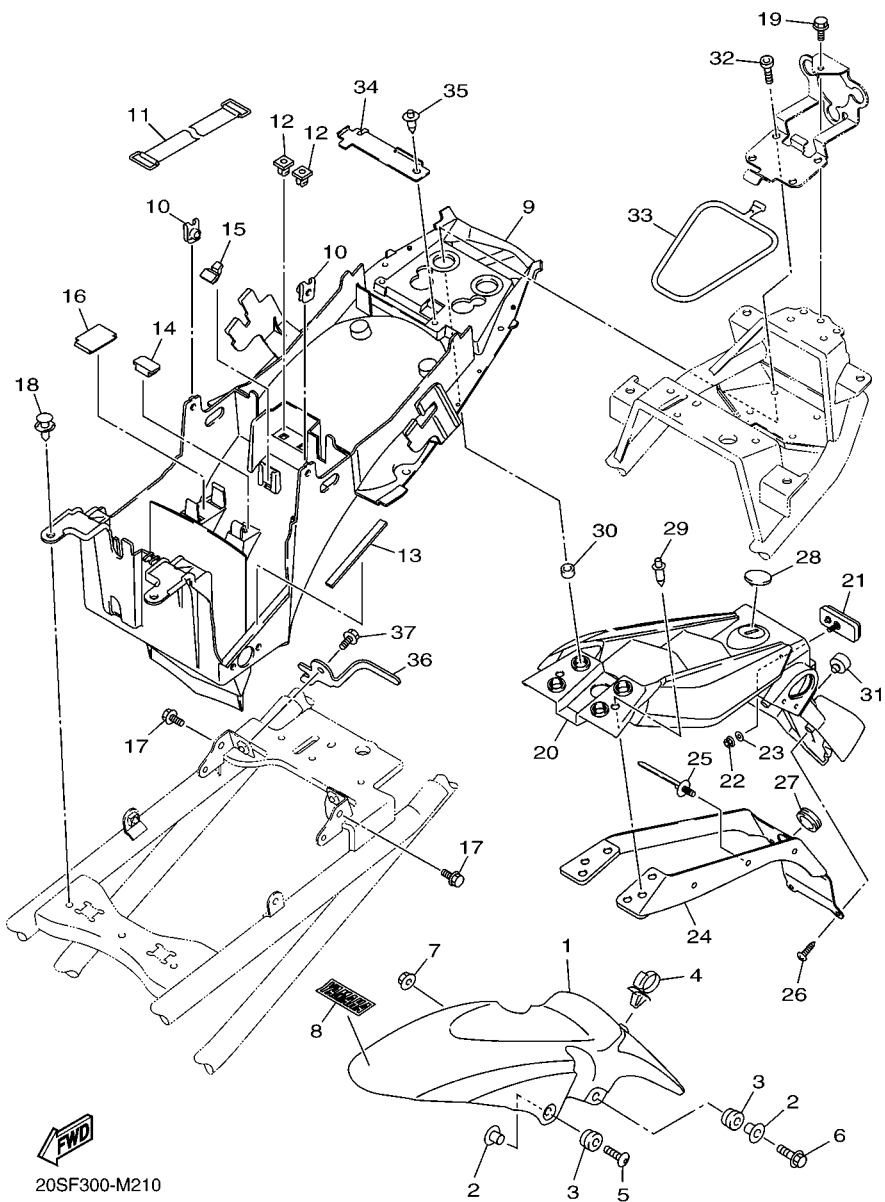

FIG. 21 GUARDABARRO

REF. Nº	CODIGO Nº	DESCRIPCION	20SR	20SU				OBSERVACIONES
28	4KN-2836B-10	MARCA	1	1				
29	90269-07001	REMACHE	2	2				
30	90387-06232	ESPACIADOR	4	4				
31	5JW-24741-00	COJIN DE ASIENTO	1	1				
32	91312-08025	TORNILLO	4	4				
33	3YX-21376-00	BANDA DE HERRAMIENTA	1	1				
34	20S-21677-01	PLACA ACCESORIA 3	1	1				
35	90269-06008	REMACHE	1	1				
36	20S-2115J-01	ENGRANCHE COLGADERO DE CASCO	1	1				
37	90105-06085	TORNILLO	1	1				

20SF300-M210