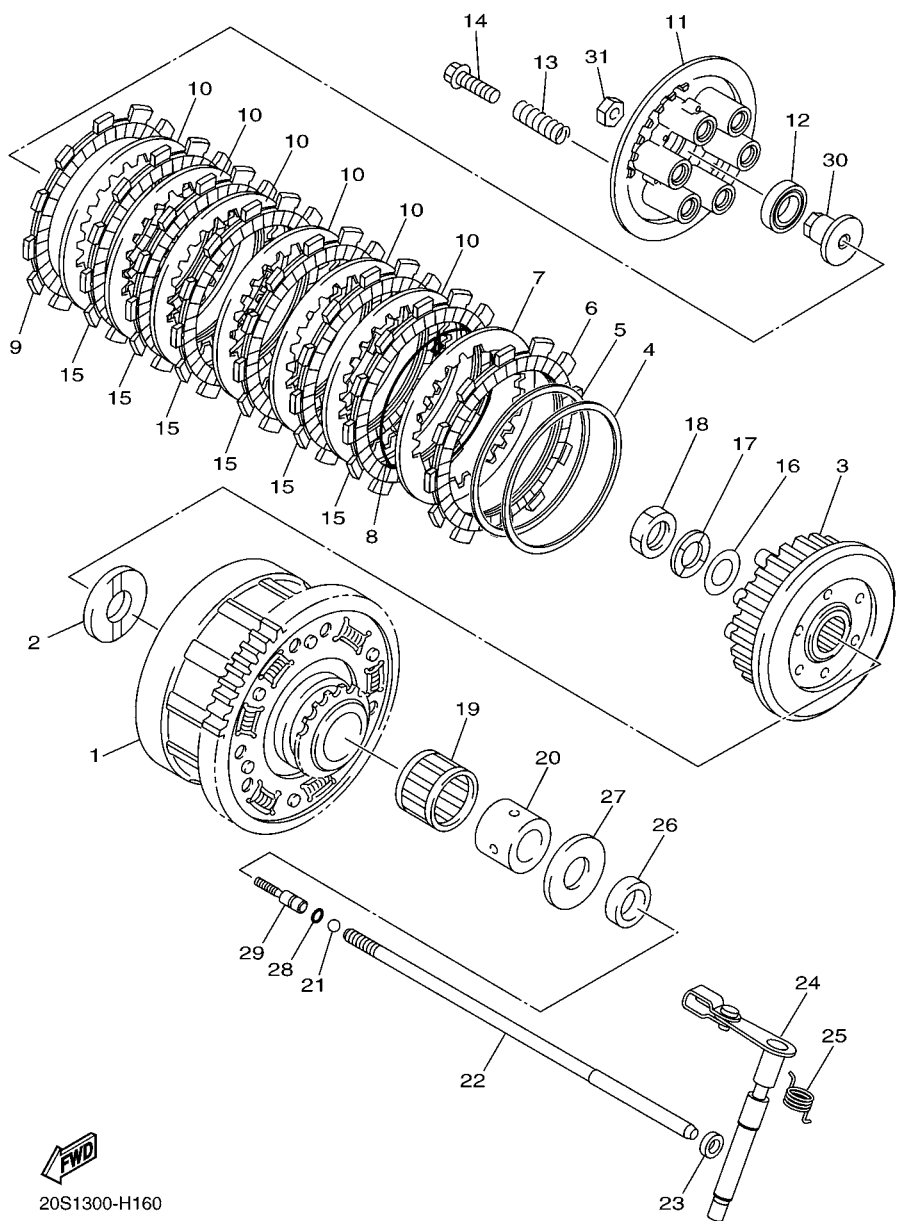

FIG. 16 EMBRAGUE

REF. Nº	CODIGO Nº	DESCRIPCION	20SR	20SU	OBSERVACIONES
1	20S-16150-00	CAMPANA DE EMBRAGUE	1	1	
2	5EB-16154-00	ARANDELA, DE EMPUJE 1	1	1	
3	20S-16371-10	CUBO, DE EMBRAGUE	1	1	
4	20S-16384-10	PLACA DE ASIENTO	1	1	
5	5LV-16383-00	RESORTE, COJIN	1	1	
6	5Y1-16331-01	DISCO, DE FRICCION 2	1	1	
7	3J2-16324-00	DISCO, DE EMBRAGUE (T=2.0)	1	1	
8	20S-16385-00	SET OF ANILLO	1	1	
9	4H7-16321-02	PLACA DE FRICCION	1	1	
10	3J2-16324-00	DISCO, DE EMBRAGUE (T=2.0)	6	6	
11	20S-16351-00	PLATO DE PRESION	1	1	
12	93306-00304	COJINETE	1	1	
13	90501-225A9	RESORTE DE COMPRESION	6	6	
14	90119-06263	TORNILLO CON ARANDELA	6	6	
15	5LV-16321-20	PLACA DE FRICCION	6	6	
16	90201-20030	ARANDELA PLANA	1	1	
17	90208-20001	ARANDELA DE RESORTE CONICO	1	1	
18	90179-20007	TUERCA	1	1	
19	93310-340N8	COJINETE DE RODILLOS	1	1	
20	90387-25024	ESPACIADOR	1	1	
21	93511-32017	ESFERA	1	1	
22	20S-16357-00	VARILLA DE EMPUJE 2	1	1	
23	93109-08061	SELLO ACEITE	1	1	
24	20S-16380-00	LEVA DE EMPUJE COMPLETA	1	1	
25	90508-18052	RESORTE DE TORSION	1	1	
26	90201-25634	ARANDELA PLANA	1	1	
27	1AE-16164-00	PLACA DE EMPUJE 2	1	1	

20S1300-H160