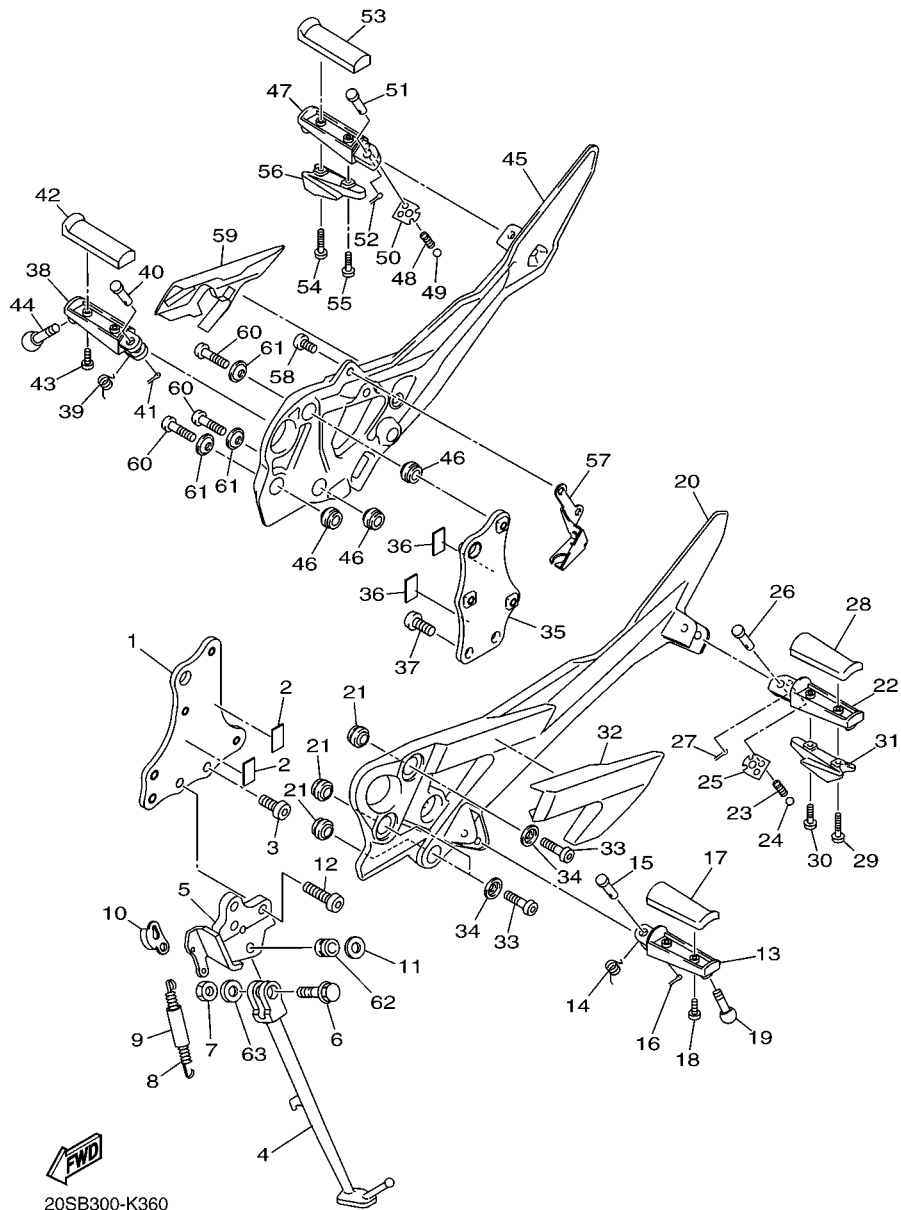

FIG. 36 SOPORTE & APOYAPIE

REF. Nº	CODIGO Nº	DESCRIPCION	20SR	20SU	OBSERVACIONES
1	20S-274A3-00	SOPORTE, ADAPTADOR 1	1	1	
2	4RR-21485-00	AMORTIGUADOR DE GOMA 1	2	2	
3	90111-10043	TORNILLO	1	1	
4	20S-27311-00	PUNTAL LATERAL	1	1	
5	20S-27321-00	SOPORTE DE PUNTAL LATERAL	1	1	
6	90105-10365	TORNILLO	1	1	
7	90185-10023	TUERCA AUTOBLOCANTE	1	1	
8	90506-23018	RESORTE DE TENSION	1	1	
9	5VX-27351-00	GUIA DE PUNTAL LATERAL	1	1	
10	5VX-27315-00	CONEXION DE PUNTAL LATERAL	1	1	
11	90201-10051	ARANDELA PLANA	1	1	
12	90111-10045	TORNILLO	3	3	
13	4BH-27451-01	APOYAPIE	1	1	
14	90508-20572	RESORTE DE TORSION	1	1	
15	91701-08042	PASADOR DE ABRAZADERA	1	1	
16	91402-25015	CHAVETA	1	1	
17	4BP-27413-00	CUBIERTA DE APOYAPIE	1	1	
18	90157-05025	TORNILLO CABEZA CONICA PLANA	2	2	
19	90109-08203	PERNO	1	1	
20	20S-27442-00	SOPORTE 2	1	1	
21	5VX-27424-00	AMORTIGUADOR DE APOYAPIE 2	3	3	
22	5RT-27431-00	APOYAPIE POSTERIOR 1	1	1	
23	90501-12743	RESORTE DE COMPRESION	1	1	
24	93501-04011	BOLA	1	1	
25	5VX-27437-00	ARANDELA ESPECIAL	1	1	
26	91701-08042	PASADOR DE ABRAZADERA	1	1	
27	91402-25015	CHAVETA	1	1	

20SB300-K360