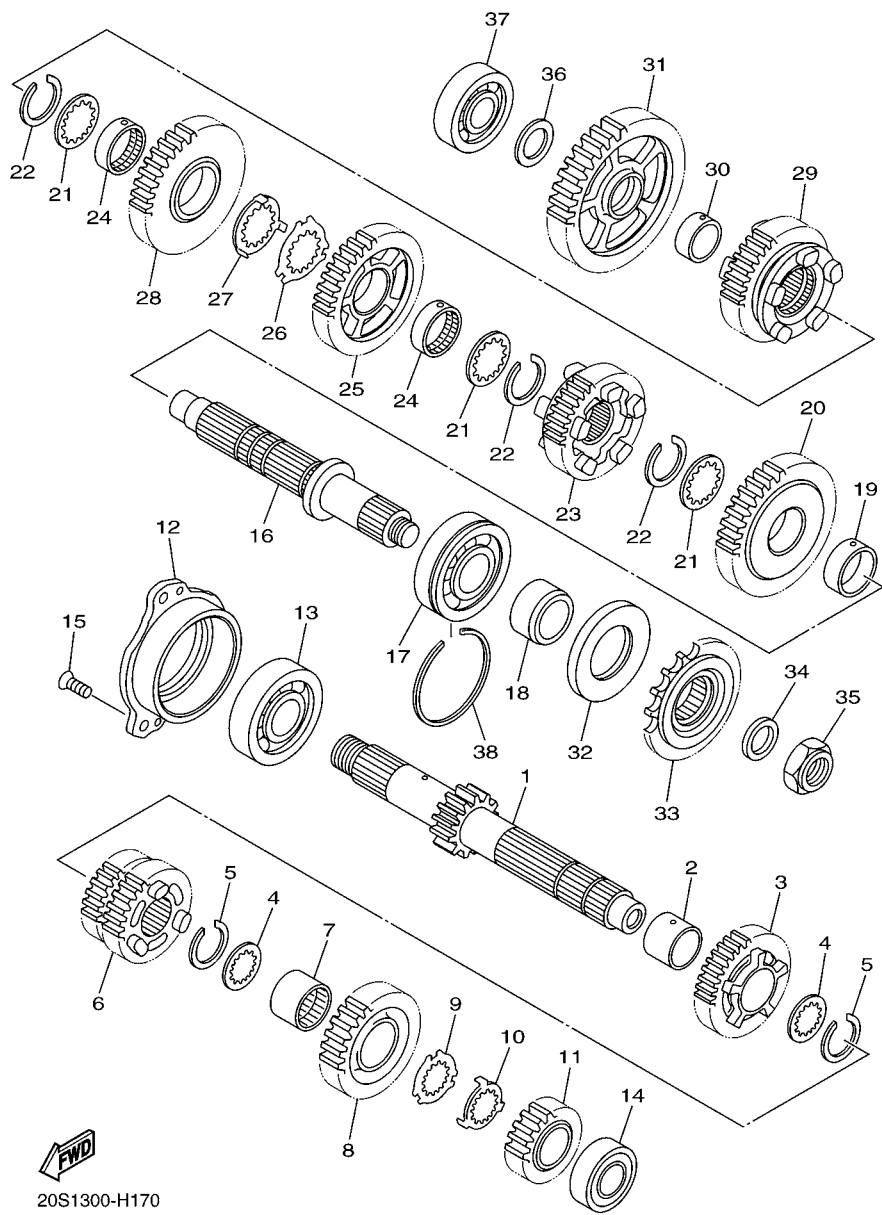

FIG. 17 TRANSMISION

REF. Nº	CODIGO Nº	DESCRIPCION	20SR	20SU				OBSERVACIONES
28	20S-17231-00	ENGRANAJE RUEDA DE 3RA (28T)	1	1				
29	20S-17251-00	ENGRANAJE RUEDA DE 5TA (25T)	1	1				
30	90387-2202V	ESPACIADOR	1	1				
31	20S-17211-00	ENGRANAJE RUEDA DE 1 RA (37T)	1	1				
32	93102-35423	SELLO ACEITE	1	1				
33	20S-17460-00	RUEDA DENTADA, TRACC (16T)	1	1				
34	90201-20023	ARANDELA PLANA	1	1				
35	90179-20011	TUERCA	1	1				
36	90201-20278	ARANDELA PLANA	1	1				
37	93306-20483	COJINETE	1	1				
38	278-17424-01	PRESILLA REDONDA 1	1	1				

20S1300-H170