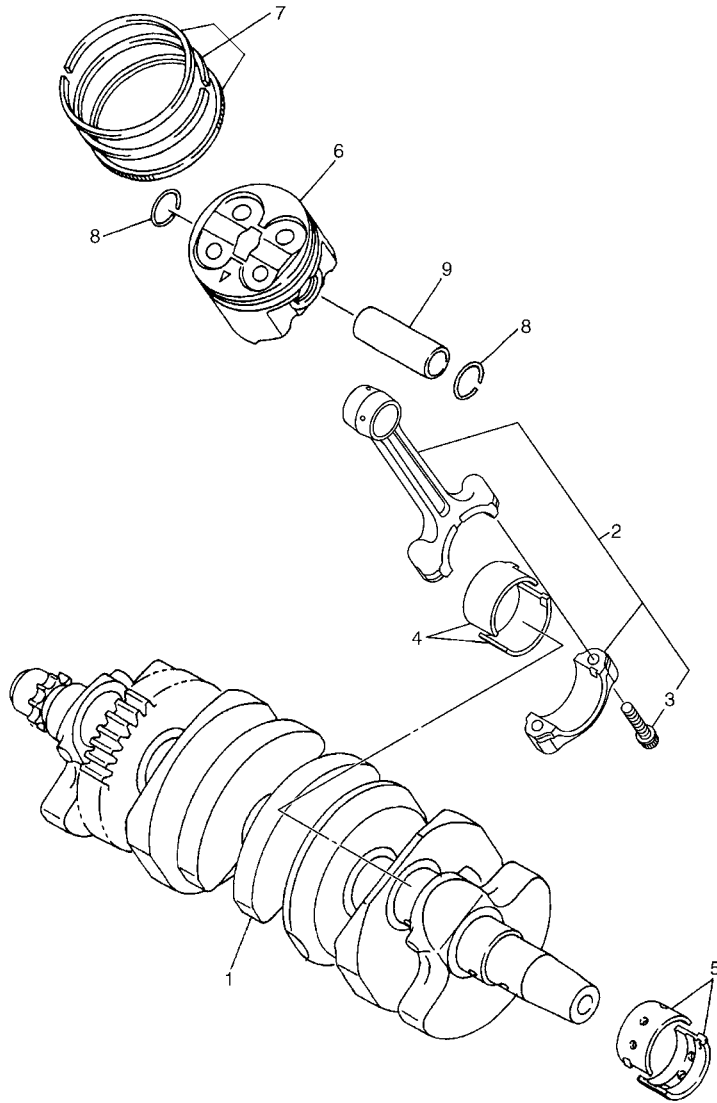

## INDICE

INDICE NUMERICO .....	66
-----------------------	----

20SB300-K010

FIG. 1 CULATA DE CILINDRO

REF. Nº	CODIGO Nº	DESCRIPCION	20SR	20SU			OBSERVACIONES
1	20S-11101-00	CULATA DE CILINDRO COMPLETA	1	1			
2	5EB-11133-10	.GUIA DE VALVULA 1	8	8			
3	20S-11134-10	.GUIA DE VALVULA 2	8	8			
4	90105-06027	.TORNILLO	20	20			
5	90340-20090	.TORNILLO, DE DRENAJE	3	3			
6	91808-16023	.PASADOR DE CLAVIJA	12	12			
7	95022-08012	PERNO, DE BRIDA	1	1			
8	90430-08119	JUNTA	1	1			
9	95612-08625	PERNO DE PUNTAL	8	8			
10	90119-10003	TORNILLO CON ARANDELA	10	10			
11	91312-06060	TORNILLO	2	2			
12	94701-00318	BUJIA (NGK R CR9E)	4	4			
13	20S-11181-00	JUNTA, DE CULATA 1	1	1			
14	1B3-11191-10	TAPA CULATA DE CILINDRO 1	1	1			
15	5BE-12241-00	.TOPE DE GUIA 2	1	1			
16	20S-11193-00	EMPAQUE	1	1			
17	5SL-1482K-00	PLACA	4	4			
18	5SL-14890-00	VALVULA DE LENGUETA COMPLETA	2	2			
19	5SL-14899-00	TAPA, DE CAJA	2	2			
20	91312-06020	TORNILLO	4	4			
21	90109-066F0	PERNO	6	6			
22	5VY-1111G-00	CASQUILLO DE GOMA	6	6			
23	99530-10114	PASADOR, DE ESPIGA	2	2			