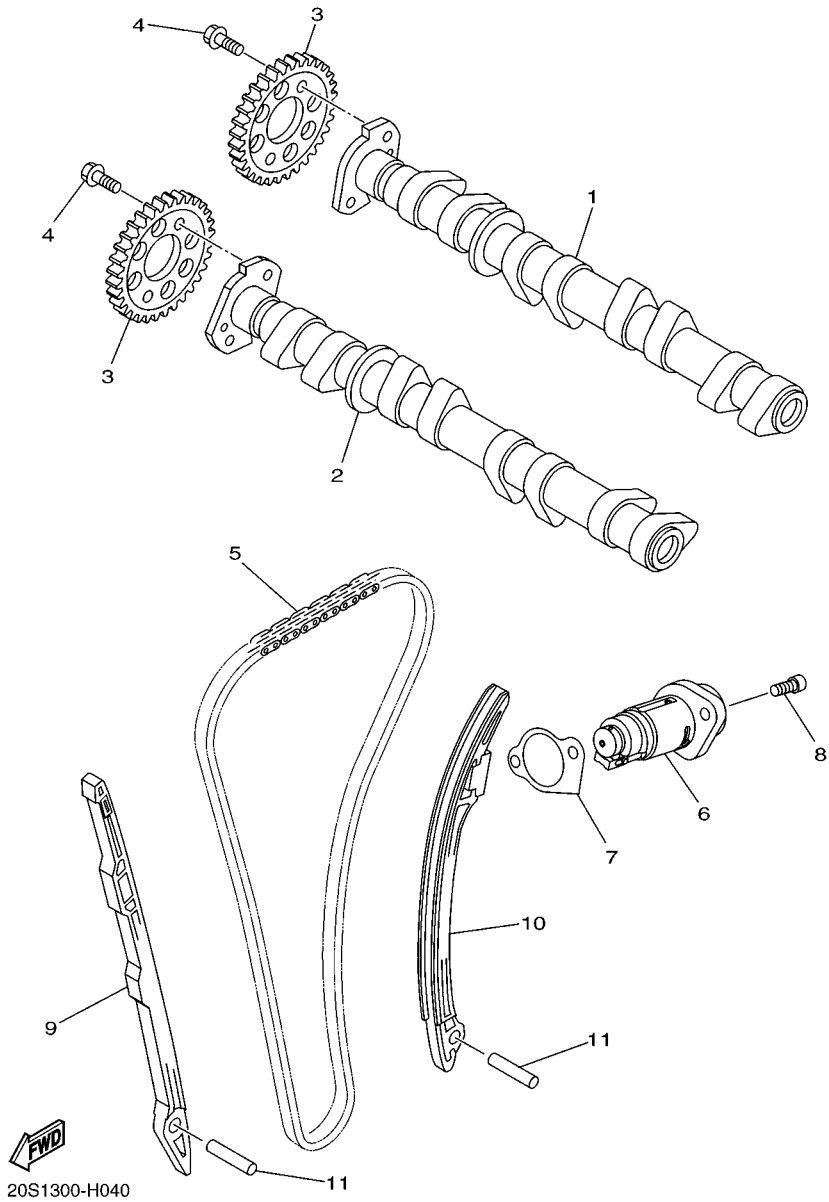

FIG. 4 ARBOL DE LEVAS & CADENA

REF. Nº	CODIGO Nº	DESCRIPCION	20SR	20SU				OBSERVACIONES
1	20S-12170-00	ARBOL DE LEVAS COMPLETO 1	1	1				
2	20S-12180-00	ARBOL DE LEVAS COMPLETO 2	1	1				
3	20S-12176-00	CATALINA DE CADENA	2	2				
4	90105-07004	TORNILLO	4	4				
5	94591-68120	CADENA (98XRH2010-120N2)	1	1				
6	20S-12210-10	TENSOR CADENA DE LEVA	1	1				
7	2C0-12213-00	EMPAQUE DE CAJA TENSOR	1	1				
8	90110-06335	TORNILLO ALLEN	2	2				
9	2C0-12251-00	AMORTIGUADOR CADENA 1	1	1				
10	13S-12252-00	AMORTIGUADOR CADENA 2	1	1				
11	93607-44002	PASADOR DE CLAVIJA	2	2