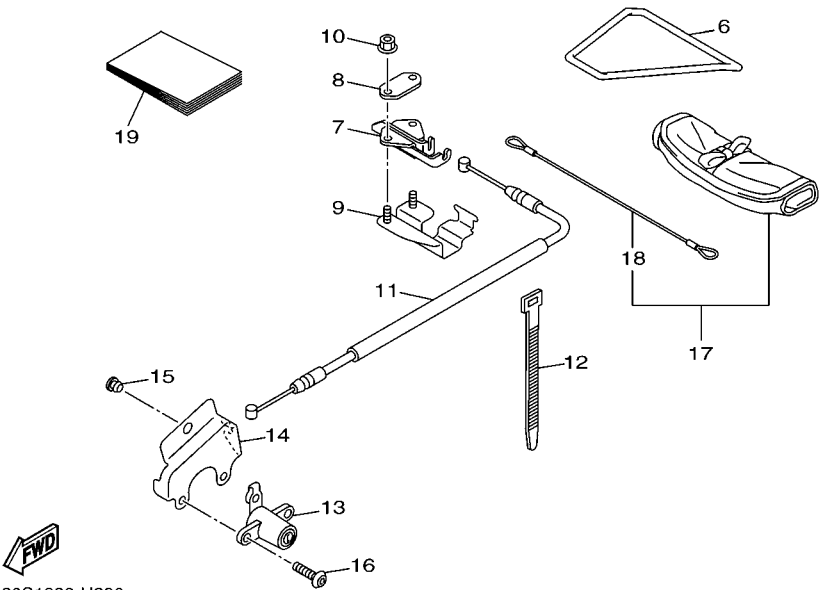

20S1332-H290

FIG. 29 ASIENTO

REF. Nº	CODIGO Nº	DESCRIPCION	20SR	20SU				OBSERVACIONES
1	20S-24730-20	SILLIN DOBLE COMPLETO	1	1				
2	20S-2470F-20	.FUNDADE SILLIN	1	1				
3	371-27114-00	.TOPE DE PUNTAL PRINCIPAL	7	7				
4	4NK-24728-00	.SOPORTE DE ASIENTO	1	1				
5	95702-06500	.TUERCA DE BRIDA	1	1				
6	3YX-21376-00	BANDA DE HERRAMIENTA	1	1				
7	50W-24780-01	CERRADURA SILLIN COMPLETO	1	1				
8	20S-24792-00	PLACA	1	1				
9	20S-2478X-00	SOPORTE	1	1				
10	95702-06500	TUERCA DE BRIDA	2	2				
11	20S-2478E-00	CABLE	1	1				
12	90465-13M18	BRIDA	1	1				
13	2TV-W2470-00	JUEGO DE ROTOR	1	1				
14	20S-2117K-00	SOPORTE DE CERRADURA	1	1				
15	90338-07043	TAPON	1	1				
16	90149-06081	TORNILLO DE REGLAJE	2	2				
17	20S-28100-00	JUEGO DE HERRAMIENTAS	1	1				
18	20S-21308-00	.PORTACASCO	1	1				
19	20S-28199-S4	MANUAL DEL PROPIETARIO	1	1