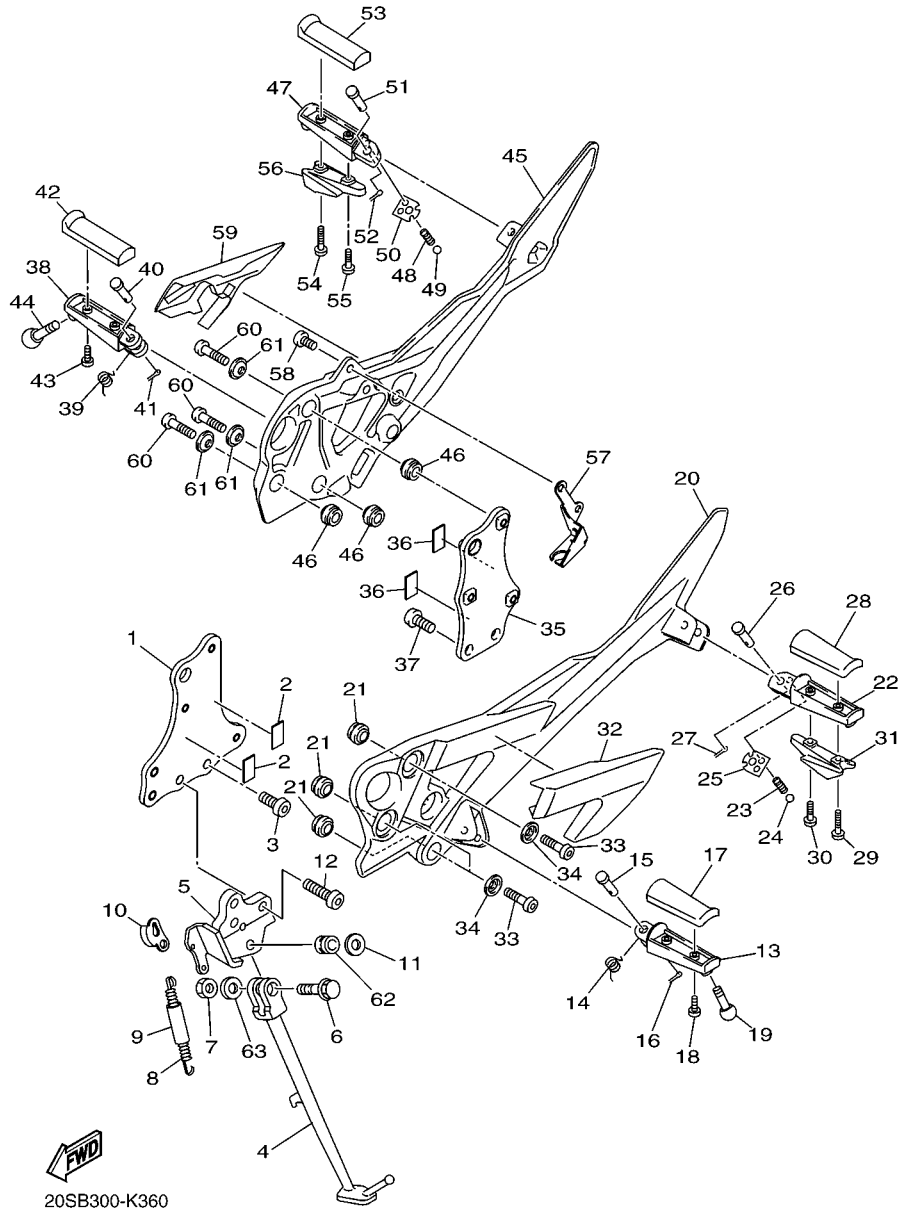

FIG. 36 SOPORTE & APOYAPIE

REF. N°	CODIGO N°	DESCRIPCION	20SR	20SU				OBSERVACIONES
55	90159-05004	TORNILLO CON VALONA	1	1				
56	5LV-2741E-01	BRAZO 2	1	1				
57	20S-2144G-00	SOPORTE DE INTERRUPTOR	1	1				
58	92014-08020	PERNO	2	2				
59	20S-27487-00	CUBIERTA 2	1	1				
60	90111-08066	TORNILLO	3	3				
61	90209-08295	ARANDELA DE SEPARACION	3	3				
62	90387-1003G	ESPACIADOR	1	1				
63	90201-10035	ARANDELA PLANA	1	1