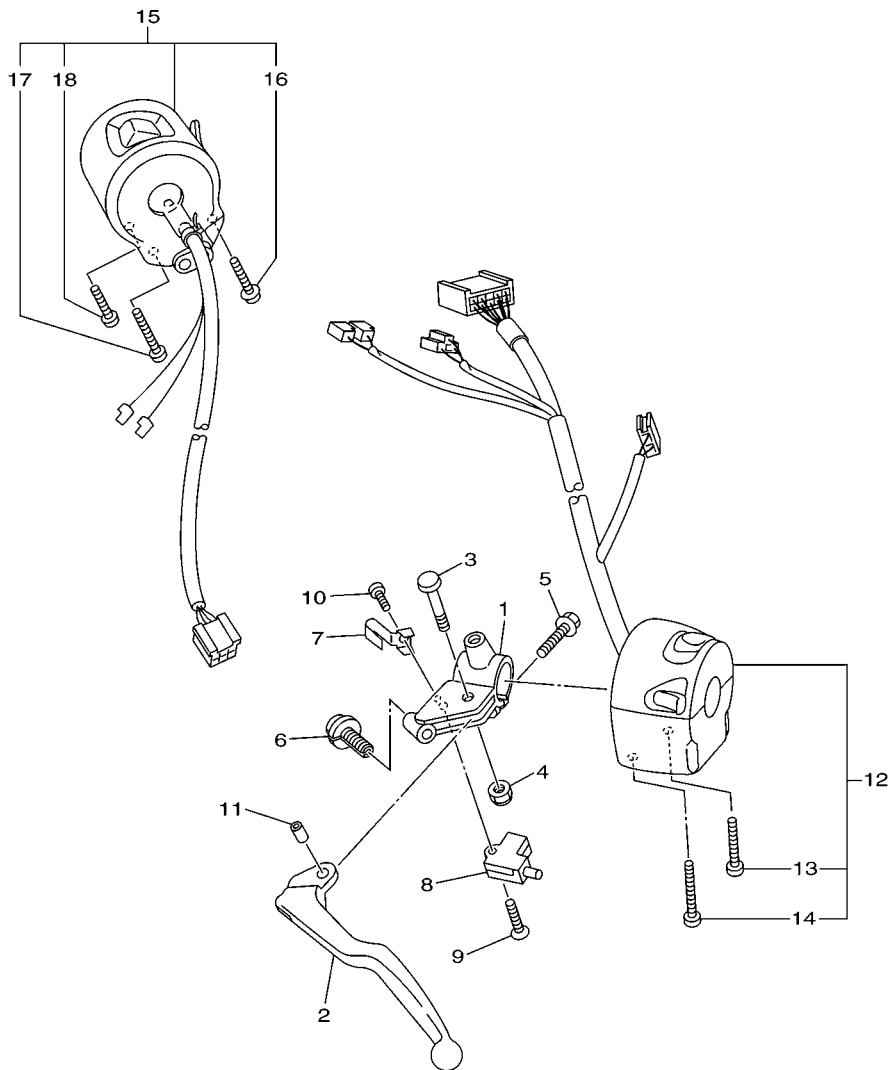

FIG. 44 INTERRUPTOR DE MANILLAR&PALANC

REF. Nº	CODIGO Nº	DESCRIPCION	20SR	20SU				OBSERVACIONES
1	1B3-82911-00	SOPORTE DE LEVA 1	1	1				
2	5EB-83912-03	PALANCA 1	1	1				
3	2C0-83945-00	PERNO DE PALANCA	1	1				
4	95607-06200	TUERCA DE AUTO-CIERRE	1	1				
5	95027-06020	PERNO, DE BRIDA	1	1				
6	5LV-83951-00	PERNO DE CABLE DE AJUSTE	1	1				
7	4XV-83929-00	PLACA DE RESORTE	1	1				
8	3YX-82917-01	INTERRUPTOR	1	1				
9	98704-03020	TORNILLO DE CABEZA PLANA	1	1				
10	98507-04010	TORNILLO DE CABEZA PLANA	1	1				
11	5JJ-83913-00	COLLAR DE PALANCA 1	1	1				
12	20S-83969-00	INTERRUPTOR DE MANIJA 5	1	1				
13	98507-05030	.TORNILLO DE CABEZA PLANA	1	1				
14	98507-05045	.TORNILLO DE CABEZA PLANA	1	1				
15	5VX-83975-01	INTERRUPTOR DE MANIJA 2	1	1				
16	97607-05255	.TORNILLO CAB CON PLANA C/ARAN	1	1				
17	98507-05045	.TORNILLO DE CABEZA PLANA	1	1				
18	98507-05020	.TORNILLO DE CABEZA PLANA	1	1				

20SB300-K440