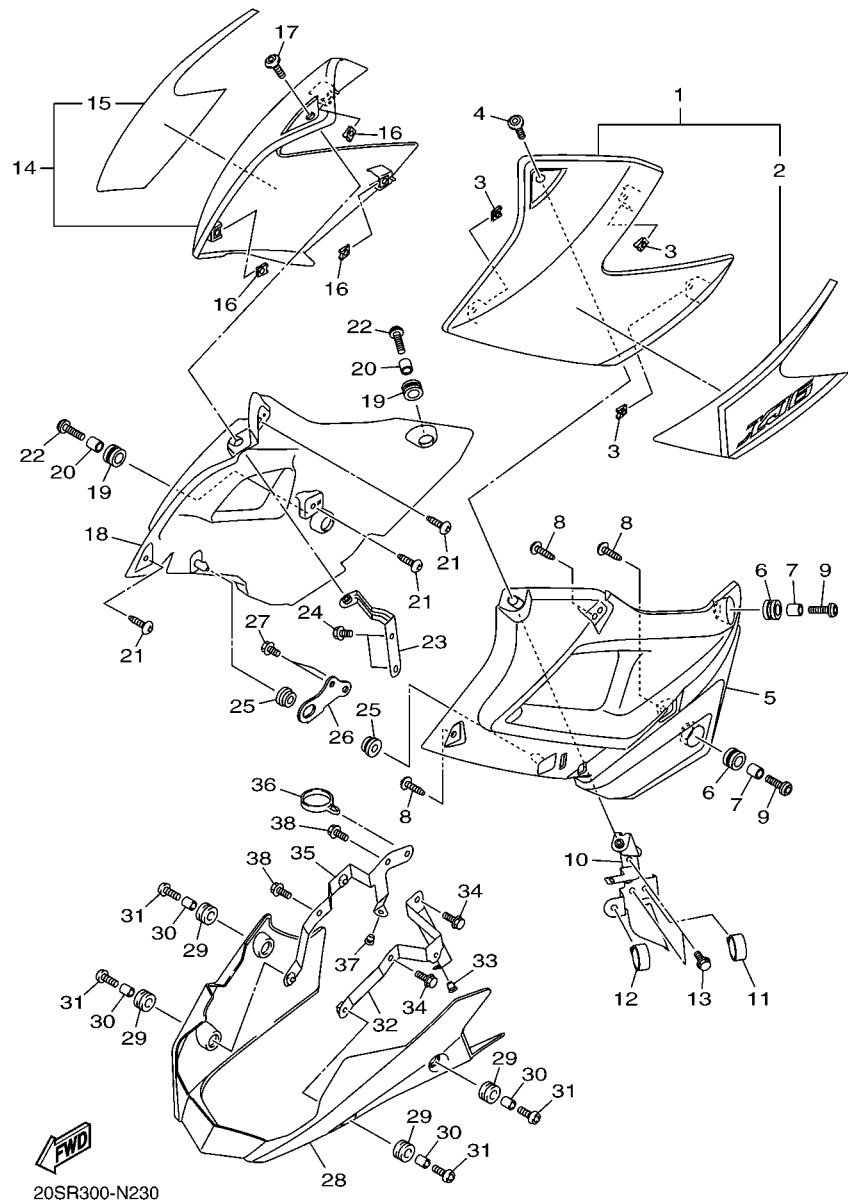

FIG. 23 CUBIERTA LATERAL 2

REF. Nº	CODIGO Nº	DESCRIPCION	20SR	20SU	OBSERVACIONES
1	20S-W217F-14-P0	CUBIERTA LATERAL 5	1	1	MBL2
2	20S-2165C-60	.GRAFICO, 1	1	1	
3	90183-05042	TUERCA DE RESORTE	3	3	
4	90111-06038	TORNILLO	1	1	
5	20S-2171L-10	MUELLE, CUBIERTA LATERAL 1	1	1	
6	90480-14003	TAPON	2	2	MBL2
7	90387-06260	ESPACIADOR	2	2	
8	97707-50016	TORNILLO	3	3	
9	90111-06123	TORNILLO	2	2	
10	20S-2172R-10	SOPORTE 5	1	1	
11	90464-16006	BRIDA	1	1	
12	90464-15157	BRIDA	1	1	
13	95802-06012	TORNILLO DE REBORDE	2	2	
14	20S-W217H-14-P0	CUBIERTA LATERAL 6	1	1	
15	20S-2165D-60	.GRAFICO, 2	1	1	
16	90183-05042	TUERCA DE RESORTE	3	3	MBL2
17	90111-06038	TORNILLO	1	1	
18	20S-2171M-10	MUELLE, CUBIERTA LATERAL 2	1	1	
19	90480-14003	TAPON	2	2	
20	90387-06260	ESPACIADOR	2	2	
21	97707-50016	TORNILLO	3	3	
22	90111-06123	TORNILLO	2	2	
23	20S-2172T-10	SOPORTE 6	1	1	
24	95802-06012	TORNILLO DE REBORDE	2	2	
25	90480-01558	TAPON	2	2	
26	20S-21843-00	ESTANCIA 4	1	1	
27	95822-06014	TORNILLO DE REBORDE	2	2