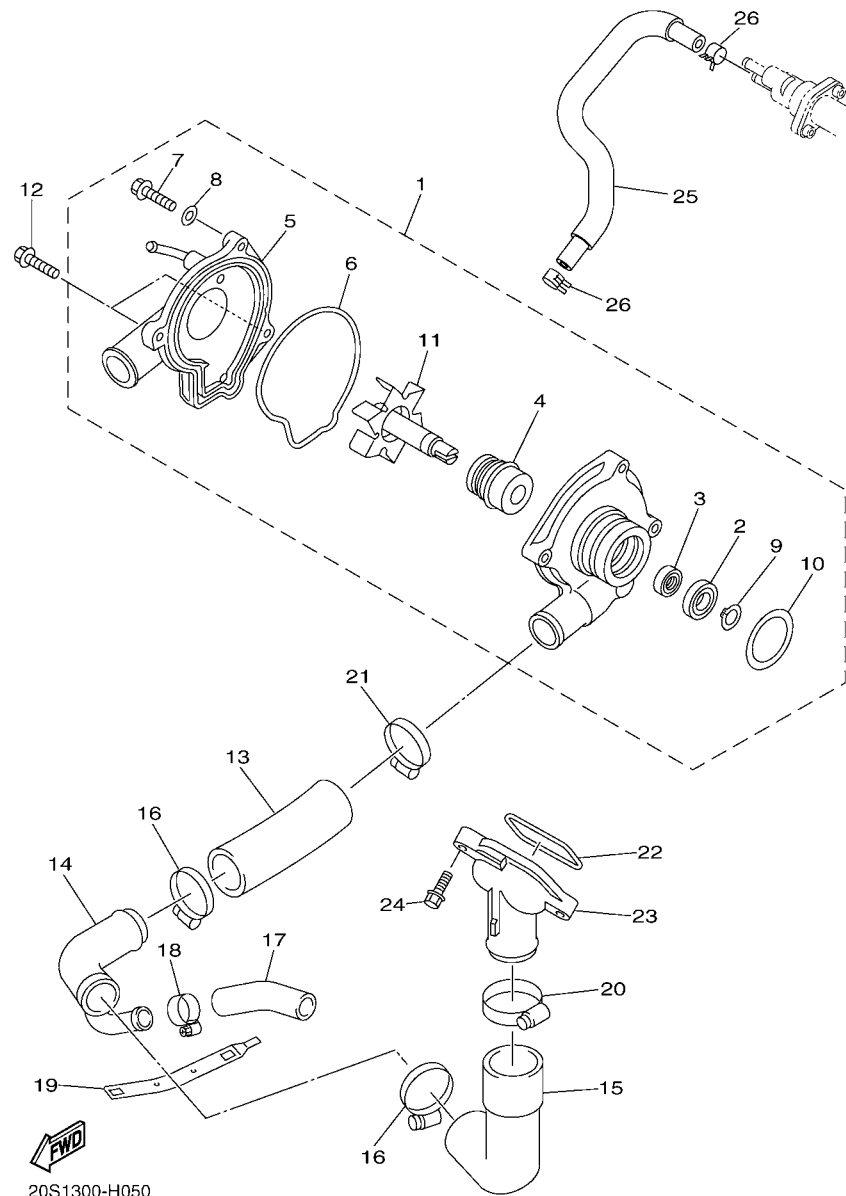

20S1300-H031

FIG. 3 VALVULA

REF. Nº	CODIGO Nº	DESCRIPCION	20SR	20SU		OBSERVACIONES
8	1HX-12169-G0	COJIN, AJUSTADOR 2 (2.20)	16	16		UR
	1HX-12169-J0	COJIN, AJUSTADOR 2 (2.25)	16	16		UR
	1HX-12169-L0	COJIN, AJUSTADOR 2 (2.30)	16	16		UR
	1HX-12169-N0	COJIN, AJUSTADOR 2 (2.35)	16	16		UR
	1HX-12169-T0	COJIN, AJUSTADOR 2 (2.40)	16	16		UR
9	5EB-12153-10	LEVANTADOR DE VALVULA	16	16		UR AMARILLO
	5EB-12153-09	LEVANTADOR DE VALVULA (O/S)	16	16		AP VERDE
-----						
-----						
-----						
-----						
-----						
-----						
-----						

20S1300-H031

**FIG. 4 ARBOL DE LEVAS & CADENA**

REF. Nº	CODIGO Nº	DESCRIPCION	20SR	20SU				OBSERVACIONES
1	20S-12170-00	ARBOL DE LEVAS COMPLETO 1	1	1				
2	20S-12180-00	ARBOL DE LEVAS COMPLETO 2	1	1				
3	20S-12176-00	CATALINA DE CADENA	2	2				
4	90105-07004	TORNILLO	4	4				
5	94591-68120	CADENA (98XRH2010-120N2)	1	1				
6	20S-12210-10	TENSOR CADENA DE LEVA	1	1				
7	2C0-12213-00	EMPAQUE DE CAJA TENSOR	1	1				
8	90110-06335	TORNILLO ALLEN	2	2				
9	2C0-12251-00	AMORTIGUADOR CADENA 1	1	1				
10	13S-12252-00	AMORTIGUADOR CADENA 2	1	1				
11	93607-44002	PASADOR DE CLAVIJA	2	2				

REF. Nº	CODIGO Nº	DESCRIPCION	20SR	20SU				OBSERVACIONES
1	5MT-13300-00	BOMBA DE ACEITE COMPLETA	1	1				
2	91808-17032	PASADOR DE CLAVIJA	2	2				
3	95812-06030	TORNILLO DE REBORDE	3	3				
4	5SL-13410-00	CAJA DE FILTRO COMPLETA	1	1				
5	5EB-13415-00	.SELLO COLADOR ACEITE	1	1				
6	94580-25080	CADENA (DID25 80L)	1	1				
7	5EB-13898-00	SOSTEN	1	1				
8	90110-06161	TORNILLO ALLEN	2	2				
9	2C0-13416-00	TUBO DE ACEITE 1	1	1				
10	93210-14003	ANILLO O	2	2				
11	90110-06161	TORNILLO ALLEN	2	2				
12	5EB-13161-00	TUBO CONDUCTOR 1	1	1				
13	5EB-1316E-00	TUBO, DE ENTREGA 5	1	1				
14	93210-09165	ANILLO O	2	2				
15	93210-06667	ANILLO O	1	1				