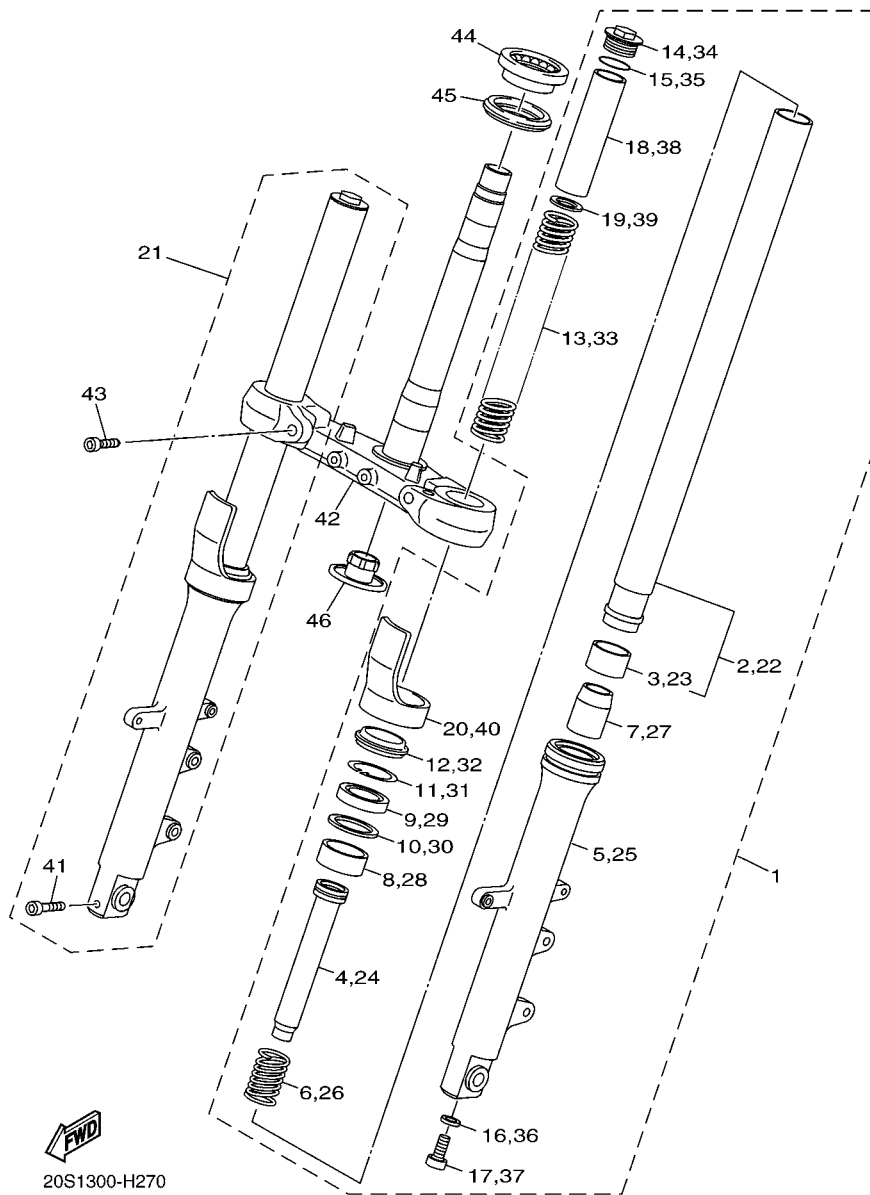

FIG. 27 HORQUILLA DELANTERA

REF. N°	CODIGO N°	DESCRIPCION	20SR	20SU	OBSERVACIONES
28	3VD-23125-10	.METAL CORREDIZO 1	1	1	
29	5VU-23145-00	.RETEN DE ACEITE	1	1	
30	3VD-23115-00	.GUIA DE CUBIERTA SUPERIOR	1	1	
31	3VD-23156-00	.ANILLO DE ENGANCHE	1	1	
32	3VD-23144-00	.GUARDAPOLVO	1	1	
33	20S-23141-00	.RESORTE HORQUILLA DELANT.	1	1	
34	5VU-2311H-00	.PERNO	1	1	
35	93210-35N02	.ANILLO O	1	1	
36	90430-10171	.JUNTA	1	1	
37	90110-10N52	.TORNILLO ALLEN	1	1	
38	5VU-23118-00	.SEPARADOR	1	1	
39	5VU-23142-00	.ASIENTO DEL MUELLE SUPERIOR	1	1	
40	4TX-2331G-00	.CUBIERTA	1	1	
41	91314-08040	.TORNILLO ALLEN	1	1	
42	20S-23340-30	PLATINA INFERIOR COMPLETA	1	1	
43	91312-10025	TORNILLO	2	2	
44	93399-99932	COJINETE	1	1	
45	3FV-23462-00	SELLO PARA POLVO	1	1	
46	4KM-23123-01	CUBIERTA INFERIOR	1	1