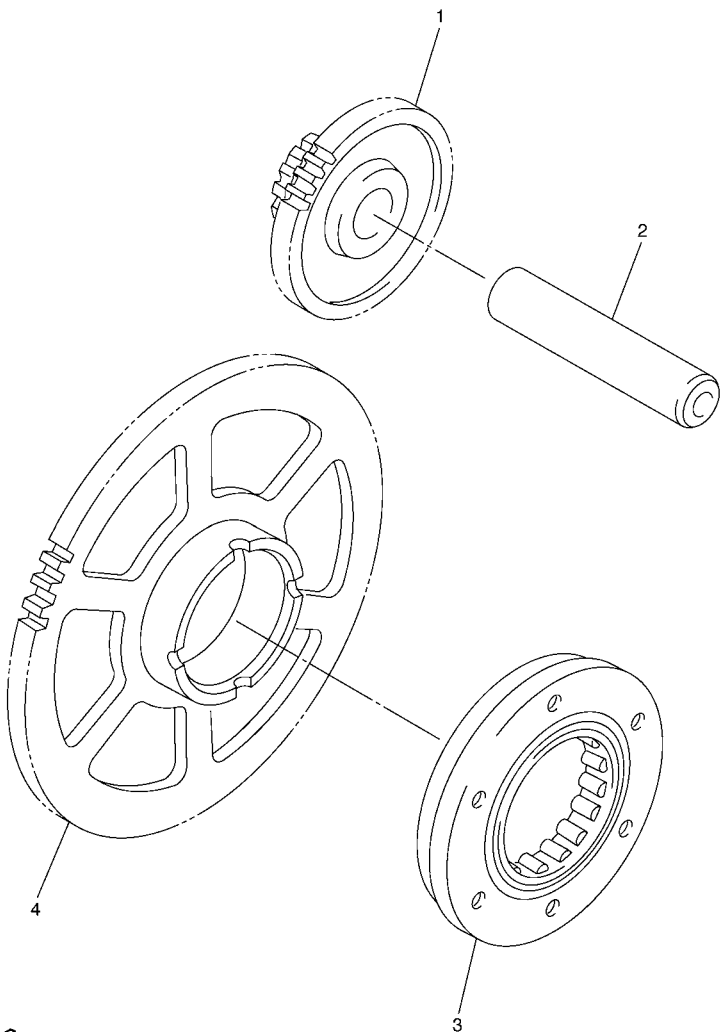

FIG. 15 ARRANQUE

REF. Nº	CODIGO Nº	DESCRIPCION	20SR	20SU				OBSERVACIONES
1	20S-15512-00	ENGRENAJE NEUTRO	1	1				
2	5EB-15521-00	EJE 1	1	1				
3	5SL-15590-00	ENSAMBLE GUIA CADENA ARRANQUE	1	1				
4	5MT-15515-00	ENGRANAJE 3	1	1				

5SL1300-B150