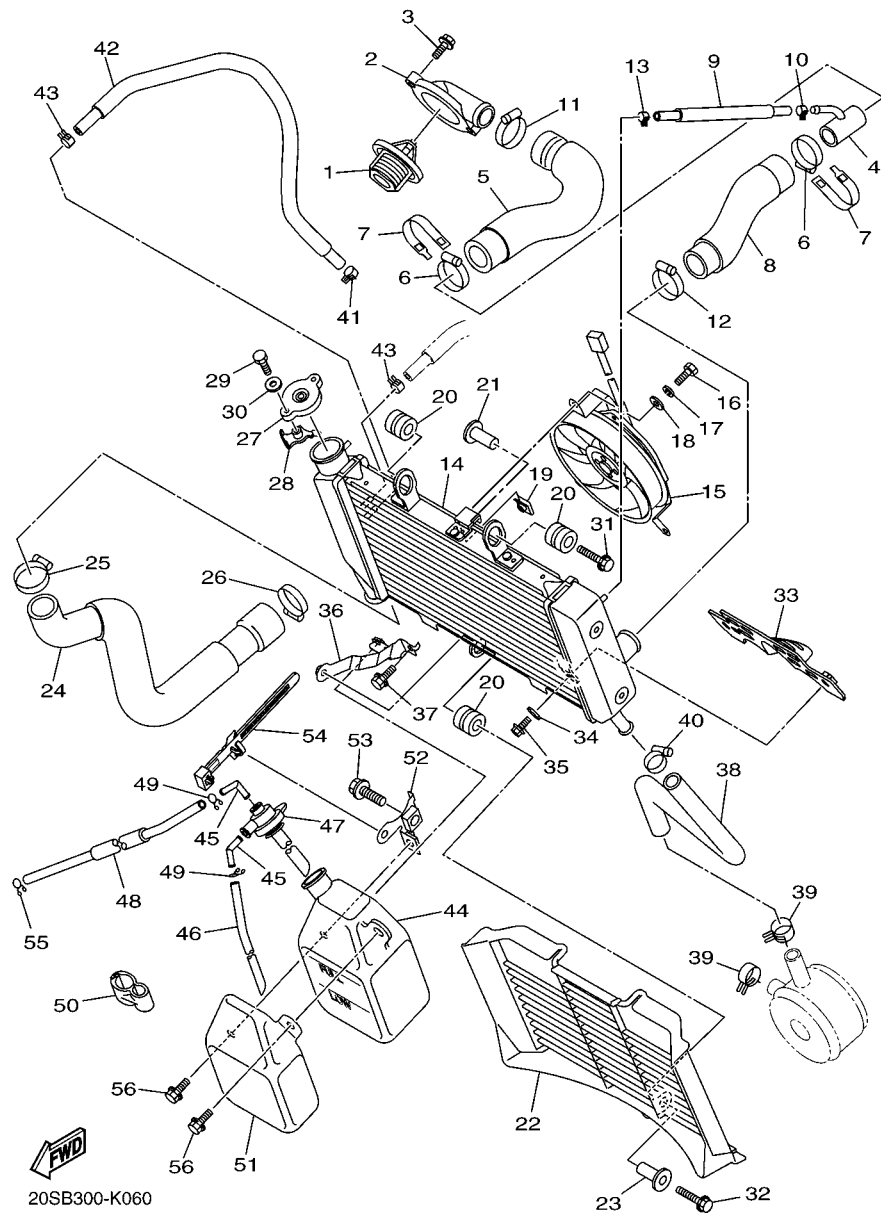

20S1300-H031

**FIG. 4 ARBOL DE LEVAS & CADENA**

REF. Nº	CODIGO Nº	DESCRIPCION	20SR	20SU				OBSERVACIONES
1	20S-12170-00	ARBOL DE LEVAS COMPLETO 1	1	1				
2	20S-12180-00	ARBOL DE LEVAS COMPLETO 2	1	1				
3	20S-12176-00	CATALINA DE CADENA	2	2				
4	90105-07004	TORNILLO	4	4				
5	94591-68120	CADENA (98XRH2010-120N2)	1	1				
6	20S-12210-10	TENSOR CADENA DE LEVA	1	1				
7	2C0-12213-00	EMPAQUE DE CAJA TENSOR	1	1				
8	90110-06335	TORNILLO ALLEN	2	2				
9	2C0-12251-00	AMORTIGUADOR CADENA 1	1	1				
10	13S-12252-00	AMORTIGUADOR CADENA 2	1	1				
11	93607-44002	PASADOR DE CLAVIJA	2	2				

20S1300-H050

FIG. 5 BOMBA DE AGUA

REF. N°	CODIGO N°	DESCRIPCION	20SR	20SU			OBSERVACIONES
1	20S-12420-01	BOMBA DE AGUA COMPLETA	1	1			
2	93306-00106	.COJINETE	1	1			
3	93101-12173	.SELLO ACEITE	1	1			
4	5VK-12438-00	.SELLO MECANICO	1	1			
5	5SL-12422-00	.CUBIERTA DE CAJA	1	1			
6	5EB-12439-00	.ANILLO O	1	1			
7	95024-06020	.PERNO, BRIDA	2	2			
8	90430-06014	.JUNTA	1	1			
9	99009-12400	.PRESILLA REDONDA	1	1			
10	93210-33133	.ANILLO O	1	1			
11	20S-12450-00	.EJE IMPULSOR COMPLETO	1	1			
12	90110-06086	TORNILLO ALLEN	2	2			
13	4NK-12579-00	MANGUERA 4	1	1			
14	20S-12581-01	CONEXION	1	1			
15	5EB-12577-01	MANGUERA 2	1	1			
16	90450-35001	BRIDA, MANGUERA	2	2			
17	5SL-12588-01	MANGUERA 5	1	1			
18	90450-22017	BRIDA, MANGUERA	1	1			
19	5GV-1246E-00	CUBIERTA 2	1	1			
20	90450-38003	BRIDA, MANGUERA	1	1			
21	90450-32006	BRIDA, MANGUERA	1	1			
22	93210-46001	ANILLO O	1	1			
23	5EB-12469-00	CONDUCTO	1	1			
24	90105-06053	TORNILLO	2	2			
25	5VX-1243A-00	TUBO 1	1	1			
26	90467-110A2	PRESILLA	2	2			