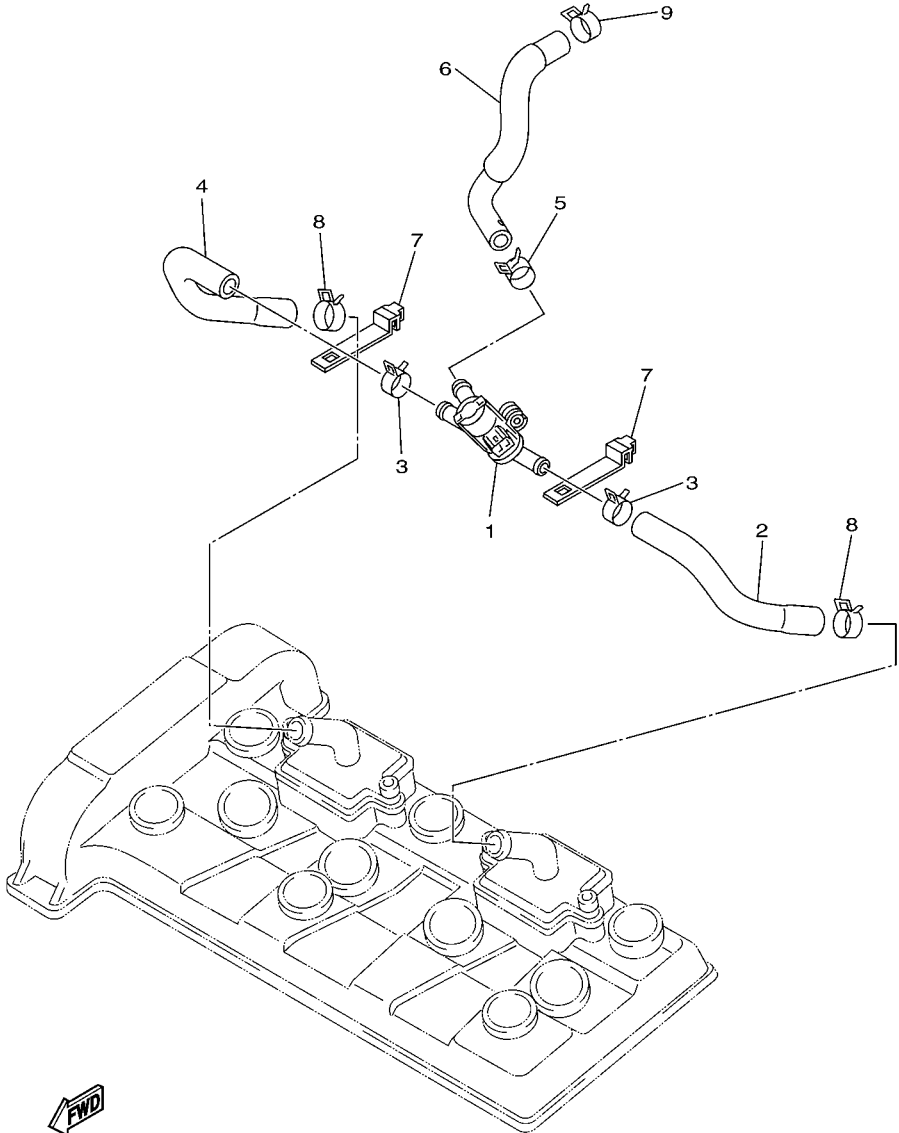

FIG. 11 SISTEMA DE INDUCCION DE AIRE

REF. Nº	CODIGO Nº	DESCRIPCION	20SR	20SU				OBSERVACIONES
1	20S-14840-00	VALVULA, CORTE DE AIRE	1	1				
2	20S-14881-00	TUBO 1	1	1				
3	90467-17089	PRESILLA	2	2				
4	20S-14882-00	TUBO 2	1	1				
5	90467-17089	PRESILLA	1	1				
6	20S-14883-00	TUBO 3	1	1				
7	5JW-14723-00	CUBIERTA	2	2				
8	90467-17003	PRESILLA	2	2				
9	90467-17128	PRESILLA	1	1				

20S1300-H110