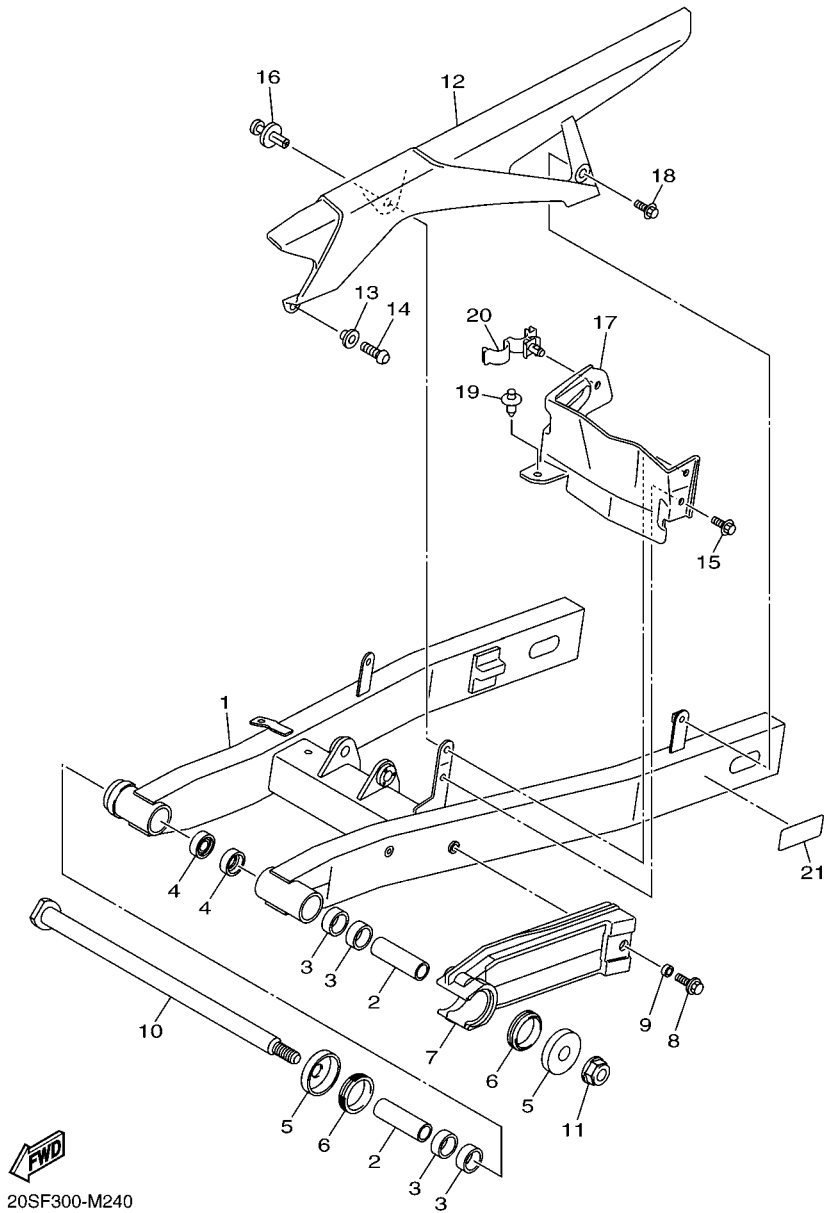

FIG. 24 BRAZO TRASERO

20SF300-M240

REF. Nº	CODIGO Nº	DESCRIPCION	20SF	20SU		OBSERVACIONES
1	20S-22110-30	BRAZO TRASERO COMPLETO	1	1		
2	5VK-22124-00	BUJE 2	2	2		
3	93317-22262	COJINETE	4	4		
4	93106-22019	SELLO ACEITE (DC 22-28-8)	2	2		
5	30X-2219X-00	CUBIERTA	2	2		
6	93108-35004	SELLO ACEITE (35-41-8)	2	2		
7	20S-22151-00	SELLO DE GUARDA	1	1		
8	90119-06147	TORNILLO CON ARANDELA	1	1		
9	90387-06372	ESPACIADOR	1	1		
10	1AE-22141-01	EJE DEL BARCULANTE	1	1		
11	90185-14012	TUERCA AUTOBLOCANTE	1	1		
12	20S-22311-00	CABRECADENA	1	1		
13	90387-06130	ESPACIADOR	1	1		
14	92012-06020	PERNO	1	1		
15	90119-06154	TORNILLO CON ARANDELA	1	1		
16	90269-07076	REMACHE	1	1		
17	20S-22325-01	CUBIERTA PARA POLVO	1	1		
18	90119-06154	TORNILLO CON ARANDELA	1	1		
19	90269-08001	REMACHE	1	1		
20	90464-16011	BRIDA	1	1		
21	3XW-21668-A1	ETIQUETA DE FRANJA	1	1