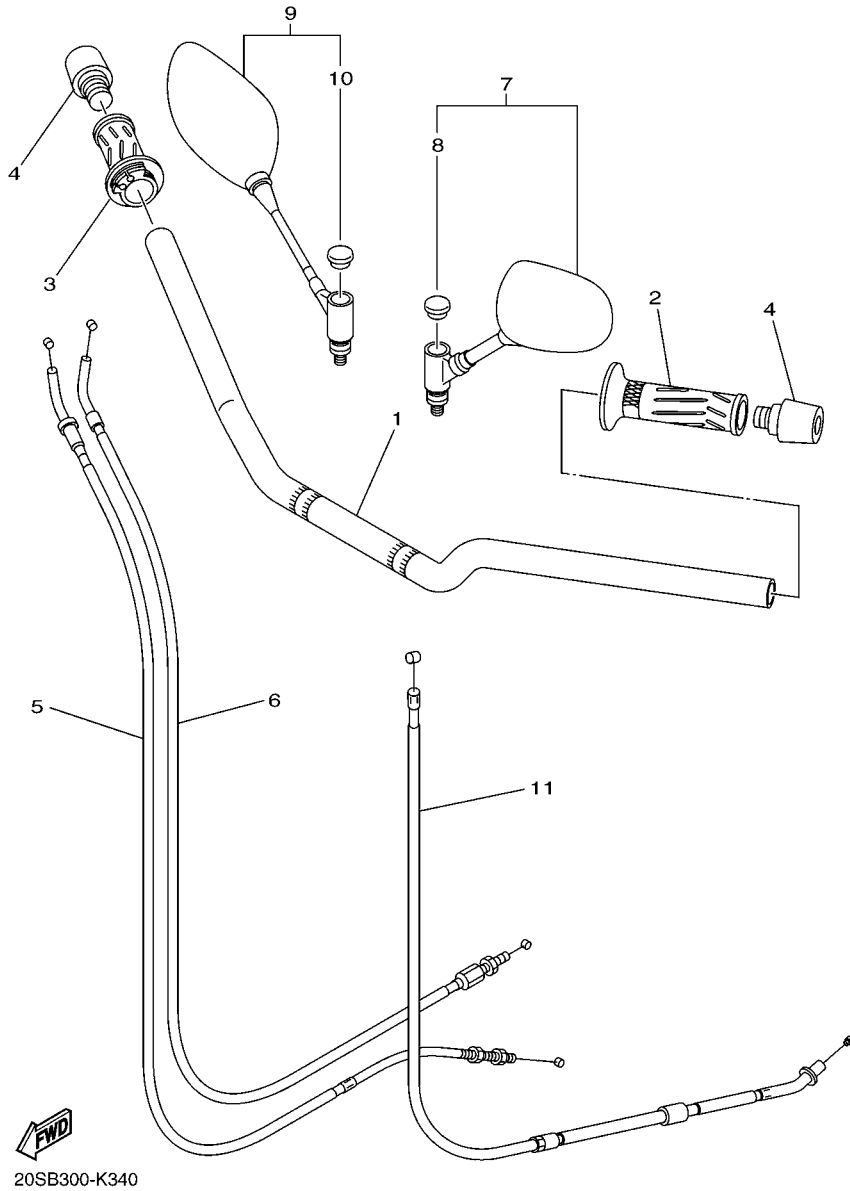

1PW1600-L330

FIG. 34 MANILLAR & CABLE

REF. N°	CODIGO N°	DESCRIPCION	20SR	20SU				OBSERVACIONES
1	20S-26111-01	MANUBRIO	1	1				
2	4YR-26241-02	EMPUNADURA (IZQUIERDO)	1	1				
3	4YR-26240-02	EMPUNADURA COMPLETA	1	1				
4	51J-26246-01	EXTREMO DE EMPUNADURA	2	2				
5	20S-26311-10	CABLE DE ACELERADOR 1	1	1				
6	20S-26312-00	CABLE DE ACELERADOR 2	1	1				
7	20S-26280-10	ESPEJO COMPLETO (IZQUIERDO)	1	1				
8	5PS-26133-20	.TAPA	1	1				
9	20S-26290-10	ESPEJO COMPLETO (DERECHO)	1	1				
10	5PS-26133-20	.TAPA	1	1				
11	20S-26335-02	CABLE DE EMBRAGUE	1	1				