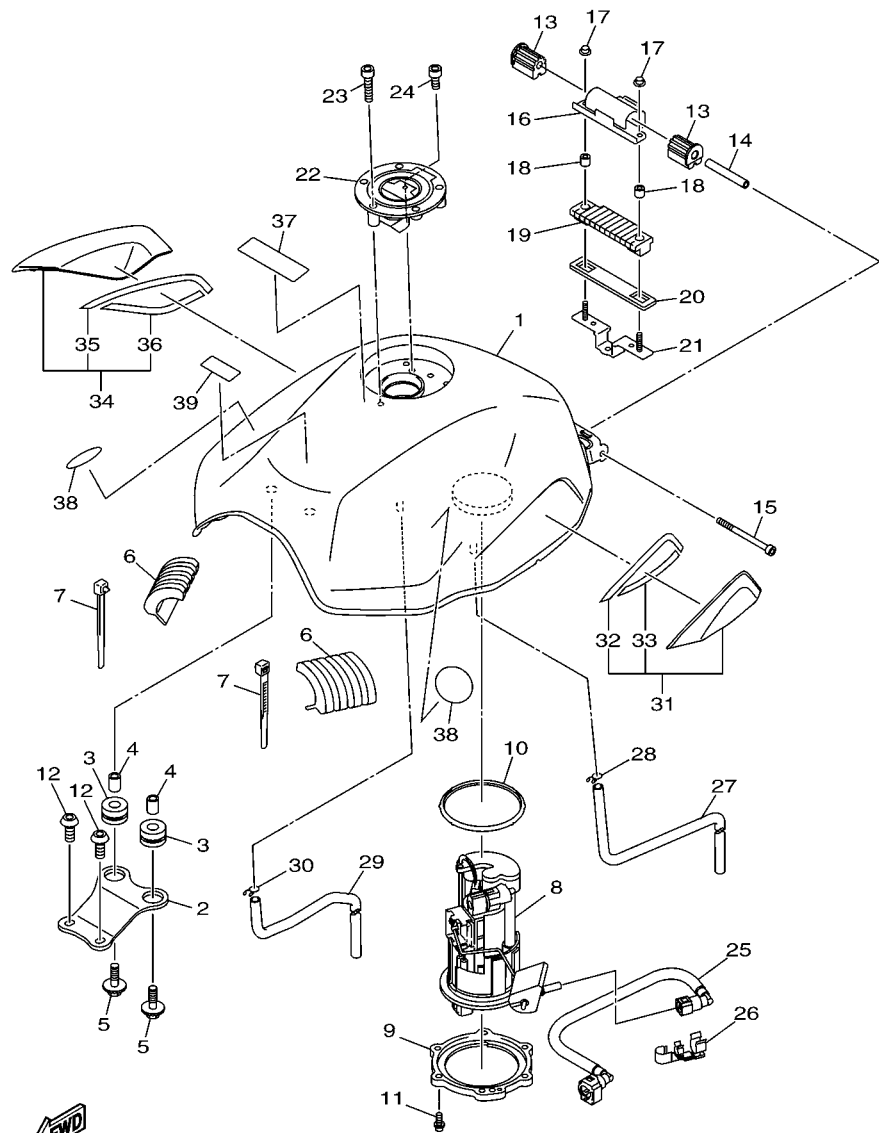

36CC300-N280

FIG. 28 DEPOSITO DE COMBUSTIBLE

REF. Nº	CODIGO Nº	DESCRIPCION	20SR	20SU	OBSERVACIONES
28	90467-090A2	PRESILLA	1	1	
29	90445-106J2	TUBO (L650)	1	1	
30	90467-090A2	PRESILLA	1	1	
31	20S-24106-01	CUBIERTA LATERAL COMPLETA 1	1	1	
32	20S-2173T-10	.CINTA 1	1	1	
33	20S-2173T-20	.CINTA 1	1	1	
34	20S-24108-01	CUBIERTA LATERAL COMPLETA 2	1	1	
35	20S-2173U-10	.CINTA 2	1	1	
36	20S-2173U-20	.CINTA 2	1	1	
37	1CA-21568-00	ETIQUETA DE PRECAUCION	1	1	
38	5JW-2413B-00	EMBLEMA	2	2	
39	1RC-2416B-00	EMBLEMA	1	1