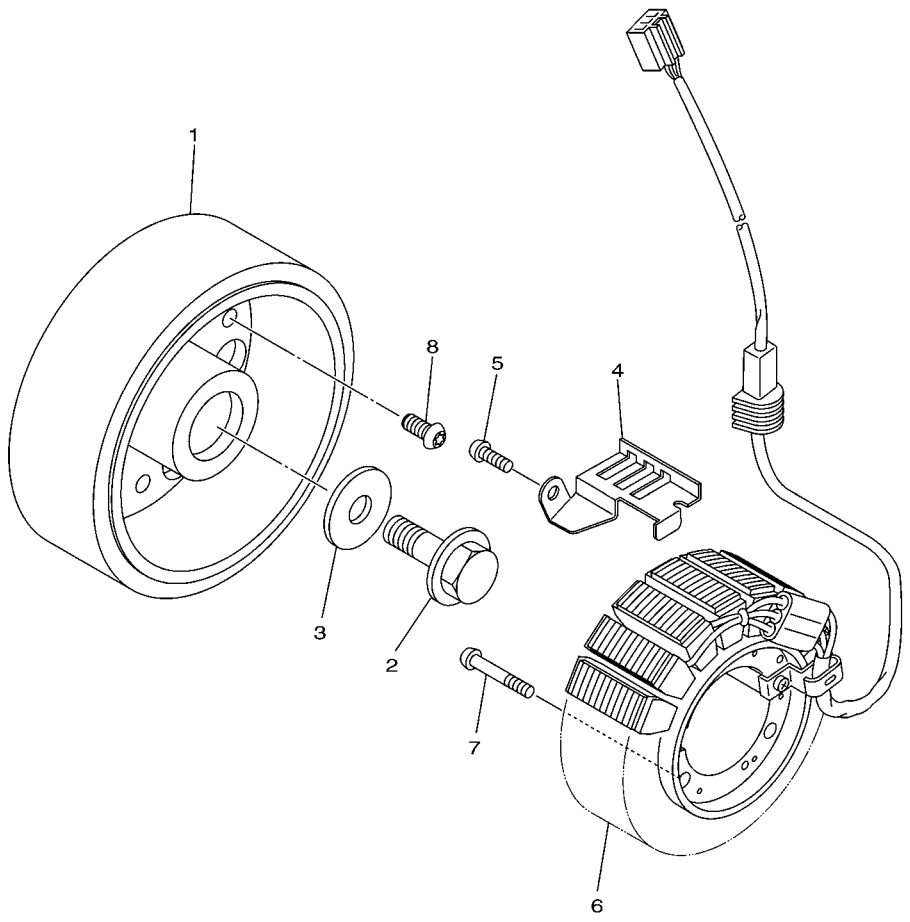

FIG. 38 GENERADOR

REF. Nº	CODIGO Nº	DESCRIPCION	20SR	20SU				OBSERVACIONES
1	5VX-81450-00	ROTOR COMPLETO	1	1				
2	90105-126A8	TORNILLO	1	1				
3	90201-12008	ARANDELA PLANA	1	1				
4	5VX-15484-00	GRAMPA 2	1	1				
5	90149-06158	TORNILLO DE REGLAJE	1	1				
6	20S-81410-00	ESTÁTOR COMPLETO	1	1				
7	90149-06093	TORNILLO DE REGLAJE	3	3				
8	90149-08030	TORNILLO DE REGLAJE	3	3				

20S1300-H380