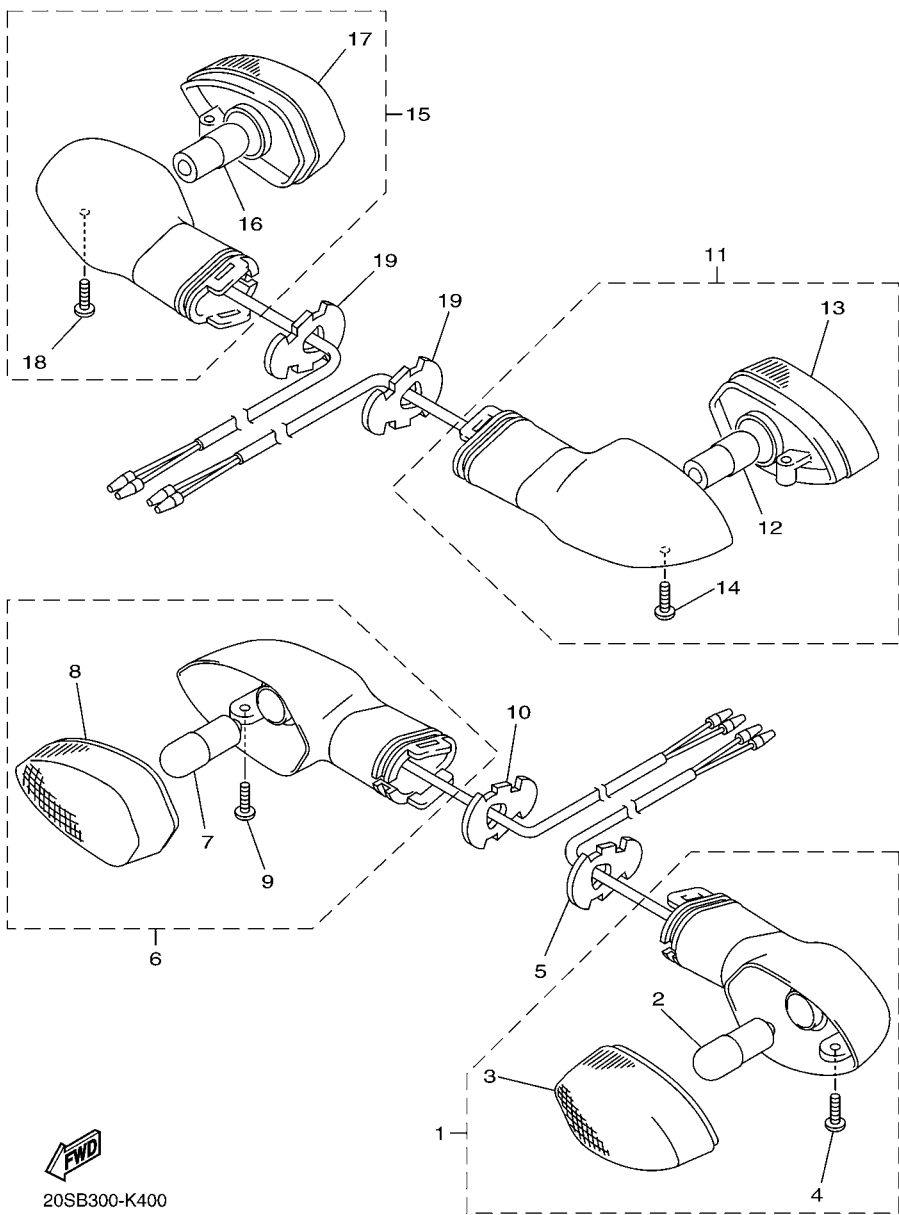

FIG. 40 LUZ DE DESTELLADOR

REF. Nº	CODIGO Nº	DESCRIPCION	20SR	20SU			OBSERVACIONES
1	20S-83310-20	DESTELLADOR DE LUZ DELANT.	1	1			
2	1KB-83311-00	.BOMBILLA (12V-10W)	1	1			
3	1KB-H333A-00	.LENTES COMPLETO 1	1	1			
4	3D9-H3333-10	.TORNILLO ACCESORIO DE LENTE	1	1			
5	3D7-83318-10	SOPORTE DE DESTELLADOR 1	1	1			
6	20S-83320-20	DESTELLADOR DE LUZ DELANT.	1	1			
7	1KB-83311-00	.BOMBILLA (12V-10W)	1	1			
8	1KB-H334A-00	.LENTES COMPLETO 2	1	1			
9	3D9-H3333-10	.TORNILLO ACCESORIO DE LENTE	1	1			
10	3D7-83318-10	SOPORTE DE DESTELLADOR 1	1	1			
11	1KB-83330-00	DESTELLADOR DE LUZ TRAS.COMPL.	1	1			
12	1KB-83311-00	.BOMBILLA (12V-10W)	1	1			
13	1KB-8334A-00	.LENTES COMPLETO 2	1	1			
14	3D9-H3333-10	.TORNILLO ACCESORIO DE LENTE	1	1			
15	1KB-83340-00	DESTELLADOR DE LUZ TRAS.COMPL.	1	1			
16	1KB-83311-00	.BOMBILLA (12V-10W)	1	1			
17	1KB-8333A-00	.LENTES COMPLETO 1	1	1			
18	3D9-H3333-10	.TORNILLO ACCESORIO DE LENTE	1	1			
19	3D7-83318-10	SOPORTE DE DESTELLADOR 1	2	2