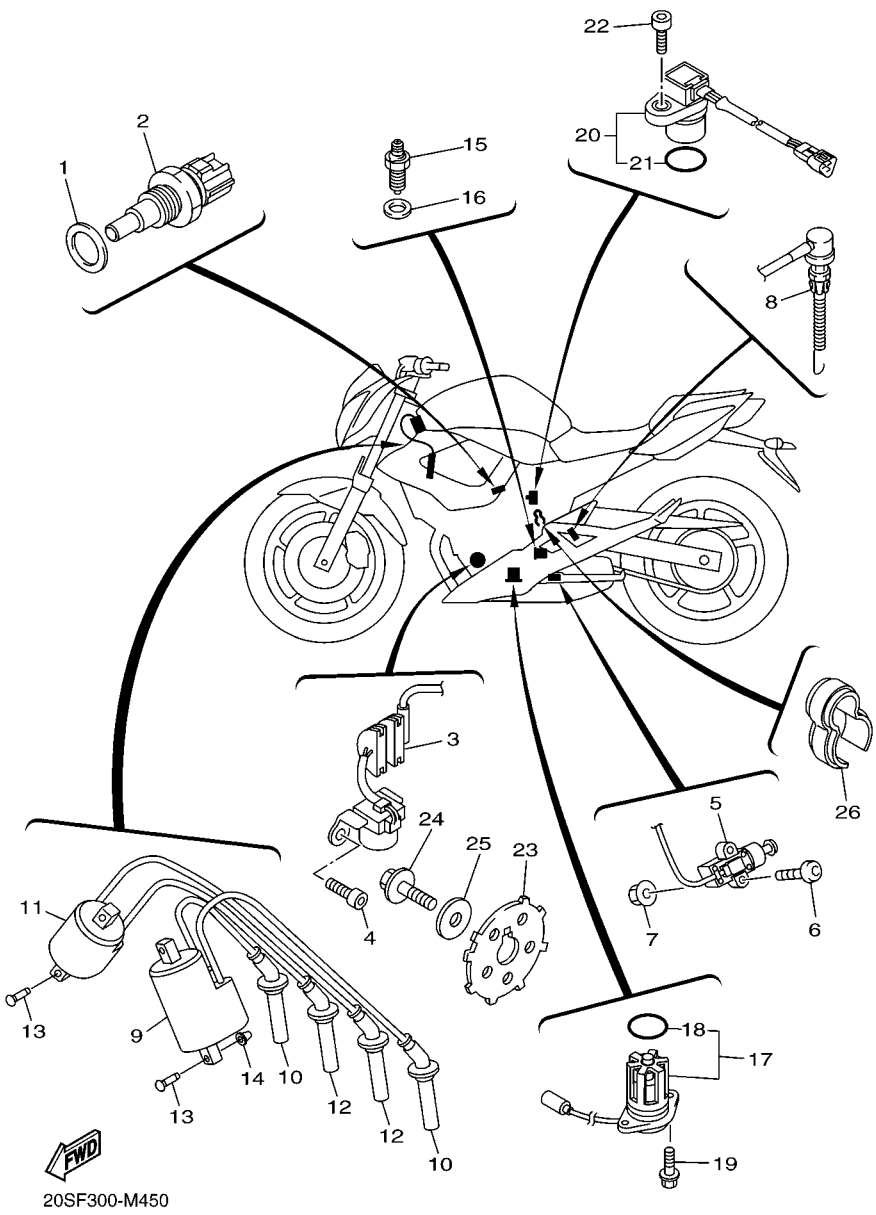

FIG. 45 EQUIPO ELECTRICO 1

REF. Nº	CODIGO Nº	DESCRIPCION	20SR	20SU	OBSERVACIONES
1	90201-12790	ARANDELA PLANA	1	1	
2	5YP-85790-00	TERMICA SENSORIO	1	1	
3	20S-81670-00	RECOGEDOR COMPL.	1	1	
4	90110-06161	TORNILLO ALLEN	2	2	
5	20S-82566-60	INTERRUPTOR	1	1	
6	92012-05025	PÉRNO	2	2	
7	95602-05200	TUERCA DE AUTO-CIERRE	2	2	
8	20S-82530-00	INTERRUPTOR DE PARADA COMPLETO	1	1	
9	20S-82310-00	BOBINA DE ENCENDIDO COMPLETA	1	1	
10	20S-82370-01	TAPON DE BUJIA COMPLT	2	2	
11	20S-82320-00	BOBINA DE ENCENDIDO COMPLETA	1	1	
12	20S-82370-01	TAPON DE BUJIA COMPLT	2	2	
13	97702-60525	TORNILLO ROSCA HEMBRA	2	2	
14	90338-08226	TAPON	2	2	
15	3GB-82540-01	INTERRUPTOR NEUTRAL COMPL	1	1	
16	90430-10148	JUNTA	1	1	
17	5VX-85720-01	MEDIDOR DE NIVEL DE ACEITE	1	1	
18	5VY-8A8E0-00	.ANILLO O	1	1	
19	90105-06187	TORNILLO	2	2	
20	4WM-83755-02	SENSOR DE VELOCIDAD	1	1	
21	4D9-81168-00	.ANILLO O	1	1	
22	91312-06016	TORNILLO	1	1	
23	20S-81673-00	ROTOR	1	1	
24	90105-08113	TORNILLO	1	1	
25	90201-08054	ARANDELA PLANA	1	1	
26	90464-15065	BRIDA	1	1	

20SF300-M450