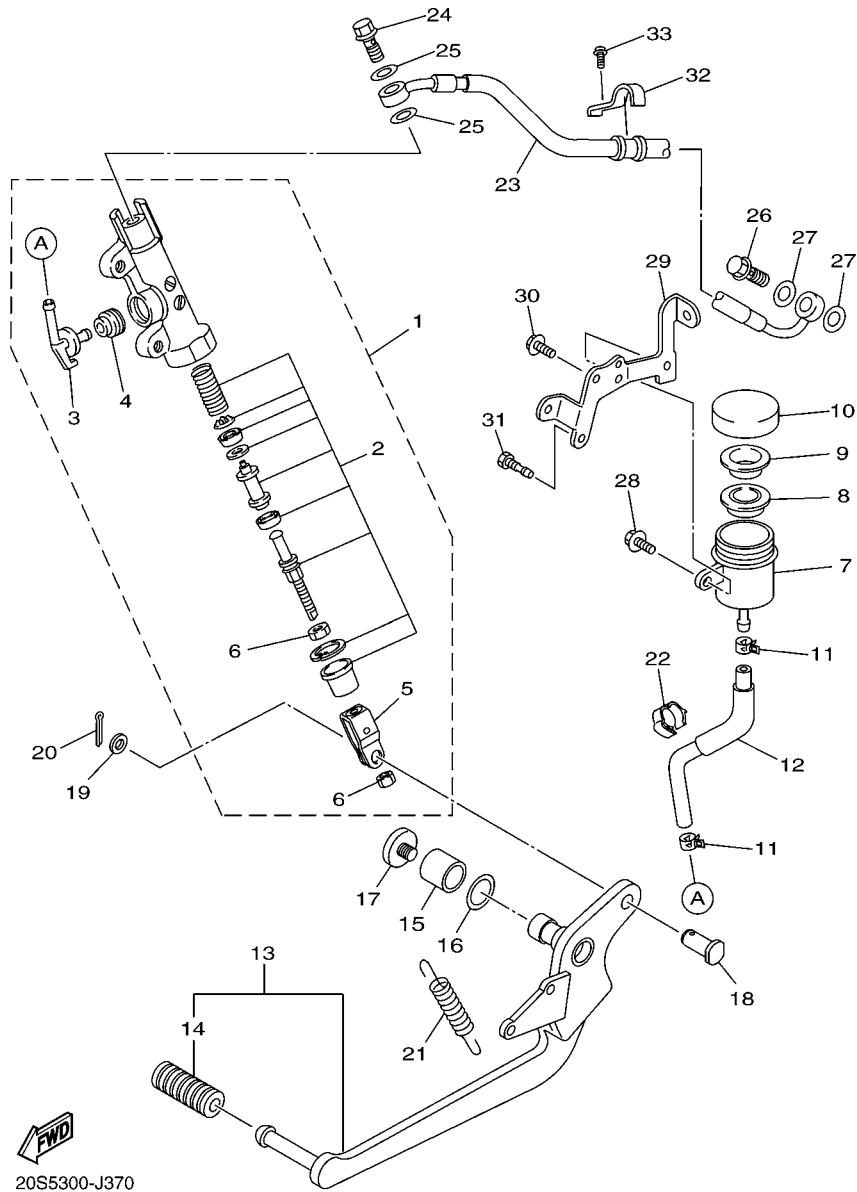

FIG. 37 CILINDRO MAESTRO TRASERO

REF. Nº	CODIGO Nº	DESCRIPCION	20SR	20SU	OBSERVACIONES
1	2D1-2583V-00	CILINDRO, MAESTRO TRASERO	1	1	
2	5VX-W0042-51	.JUEGO DE CILINDRO MAESTRO	1	1	
3	2D1-2582A-00	.CONECTOR	1	1	
4	4BP-2585F-01	.ANILLO O	1	1	
5	4BP-27222-02	.UNION	1	1	
6	90170-08010	.TUERCA	2	2	
7	4P5-25894-00	TANQUE DE RESERVA	1	1	
8	5SL-25854-00	DIAFRAGMA TANQUE RESERVA	1	1	
9	5SL-25855-00	BUJE DE DIAFRAGMA	1	1	
10	5SL-25852-00	TAPA DE TANQUE DE RESERVA	1	1	
11	90467-11044	PRESILLA	2	2	
12	20S-25895-00	MANGUERA DE TANQUE DE RESERVA	1	1	
13	20S-27200-01	PEDAL DE FRENO	1	1	
14	5EB-18113-00	.FUNDA DEL PEDAL DEL CAMBIO	1	1	
15	90386-14171	BUJE	1	1	
16	90206-14086	ARANDELA ONDULADA	1	1	
17	90110-06249	TORNILLO ALLEN	1	1	
18	90240-08005	PASADOR CON HOYO	1	1	
19	90201-08066	ARANDELA PLANA	1	1	
20	91402-20012	CHAVETA	1	1	
21	90506-23008	RESORTE DE TENSION	1	1	
22	90464-16003	BRIDA	1	1	
23	20S-2581K-00	MANGUERA, DE FRENO	1	1	
24	90401-10020	PERNO DE UNION	1	1	
25	90430-10005	JUNTA	2	2	
26	90401-10020	PERNO DE UNION	1	1	
27	90430-10005	JUNTA	2	2