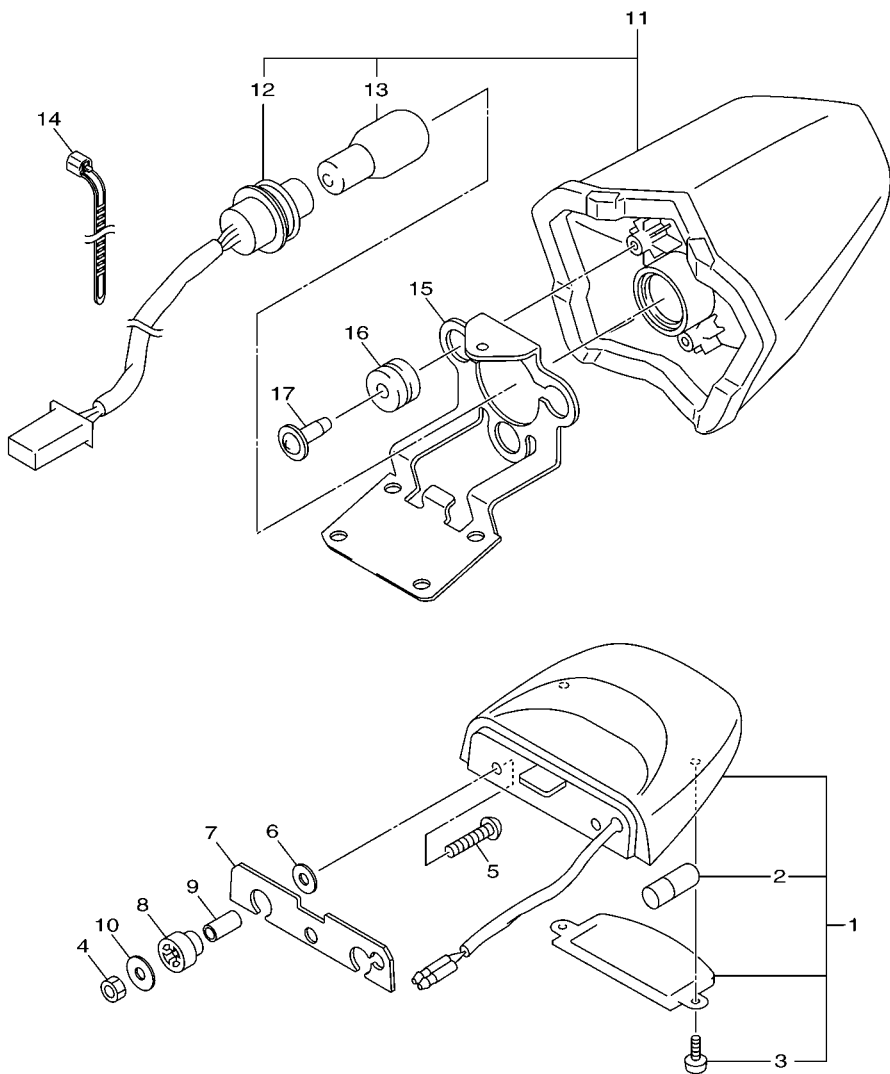

FIG. 43 LUZ DE COLA

REF. N°	CODIGO N°	DESCRIPCION	20SR	20SU	OBSERVACIONES
1	5VX-84745-01	UNIDAD DE LUZ DE LICENCIA COMP	1	1	
2	4HC-84744-00	.BOMBILLA (12V-5W)	1	1	
3	97706-04012	.TORNILLO, ROSCA CHAPA	2	2	
4	95602-05100	TUERCA U	2	2	
5	90111-05030	TORNILLO	2	2	
6	90201-05043	ARANDELA PLANA	2	2	
7	20S-84753-00	AMORTIGUADOR	1	1	
8	3F9-84553-00	AMORTIGUADOR	2	2	
9	90387-05049	ESPACIADOR	2	2	
10	90201-05025	ARANDELA PLANA	2	2	
11	20S-84710-00	UNIDAD FARO TRASERO COMPL.	1	1	
12	20S-84735-00	.CABLE COMPLETA	1	1	
13	3P6-83331-10	.AMPOLLETA (12V-21/5W)	1	1	
14	90464-25004	BRIDA	1	1	
15	20S-84519-01	SOPORTE DE FARO TRASERO	1	1	
16	90480-18276	TAPON	3	3	
17	90164-05001	TORNILLO ROSCA HEMBRA	3	3	

36C1300-H440