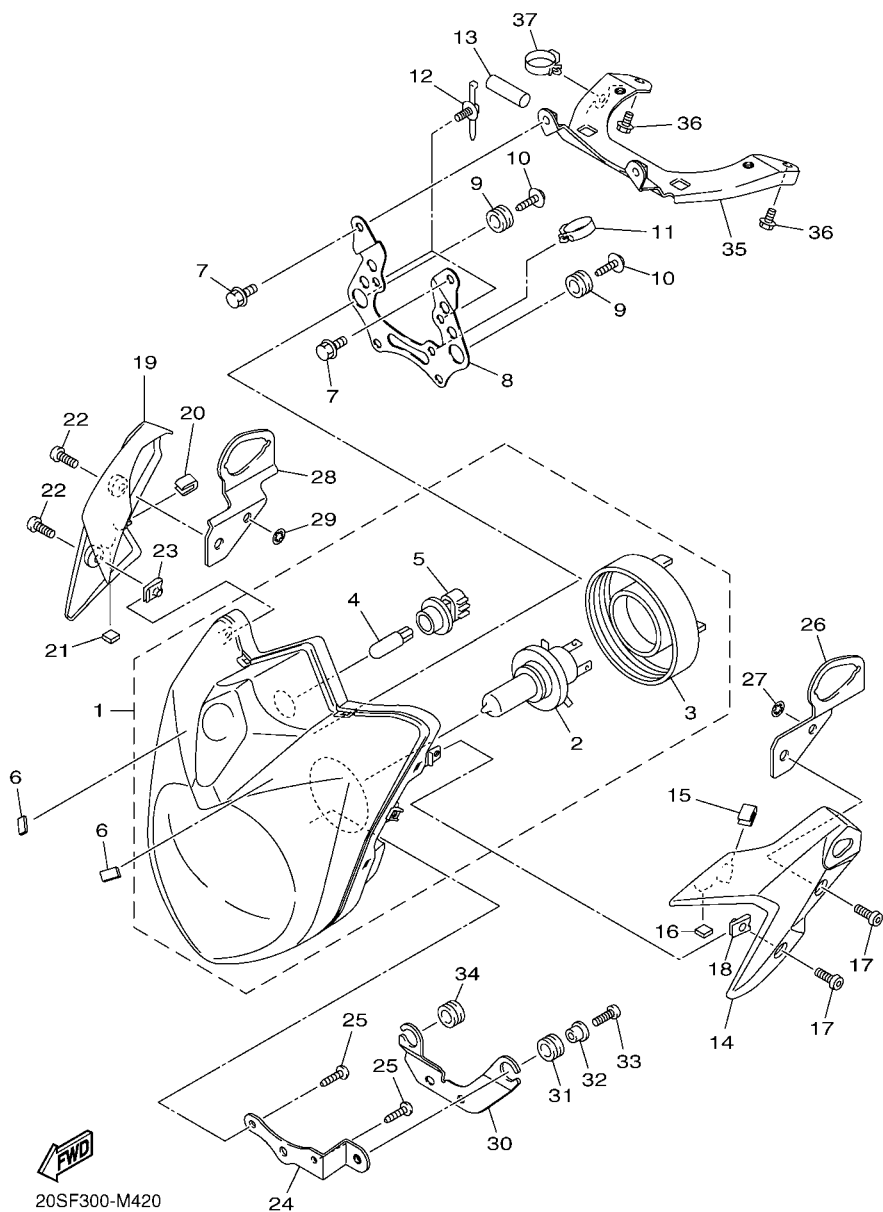

FIG. 42 FARO DELANTERO

REF. Nº	CODIGO Nº	DESCRIPCION	20SR	20SU	OBSERVACIONES
1	20S-84300-30	FARO DELANTERO COMPLETO	1	1	
2	4K0-84314-G0	.BOMBILLA (12V 60/55W HALOGEN)	1	1	
3	5JW-84397-00	.CUBIERTA DE ENCASTRE	1	1	
4	5DM-84347-00	.AMPOLLETA (12V-5W)	1	1	
5	5JW-84346-00	.ENCASTRE DE LUZ PILOTO	1	1	
6	20S-2814H-11	GANCHO 1	2	2	
7	95802-06010	TORNILLO DE REBORDE	2	2	
8	20S-28396-00	PLACA 1	1	1	
9	90480-14004	TAPON	2	2	
10	90164-05001	TORNILLO ROSCA HEMBRA	2	2	
11	90464-16006	BRIDA	1	1	
12	5RU-12491-00	GRAMPA 1	2	2	
13	90446-15M07	TUBO (L60)	2	2	
14	20S-23121-10-P0	CUBIERTA SUPERIOR 1	1	1	MBL2
15	20S-28376-00	ADORNO	1	1	
16	20S-2814J-11	GANCHO. 2	1	1	
17	90111-06038	TORNILLO	2	2	
18	90183-06069	TUERCA DE RESORTE	1	1	
19	20S-23131-10-P0	CUBIERTA SUPERIOR 2	1	1	MBL2
20	20S-28376-00	ADORNO	1	1	
21	20S-2814J-11	GANCHO. 2	1	1	
22	90111-06038	TORNILLO	2	2	
23	90183-06069	TUERCA DE RESORTE	1	1	
24	20S-8431R-00	SOPORTE	1	1	
25	97702-50016	TORNILLO ROSCA HEMBRA	2	2	
26	20S-83318-00	SOPORTE DE DESTELLADOR 1	1	1	
27	90183-05M02	TUERCA DE RESORTE	1	1