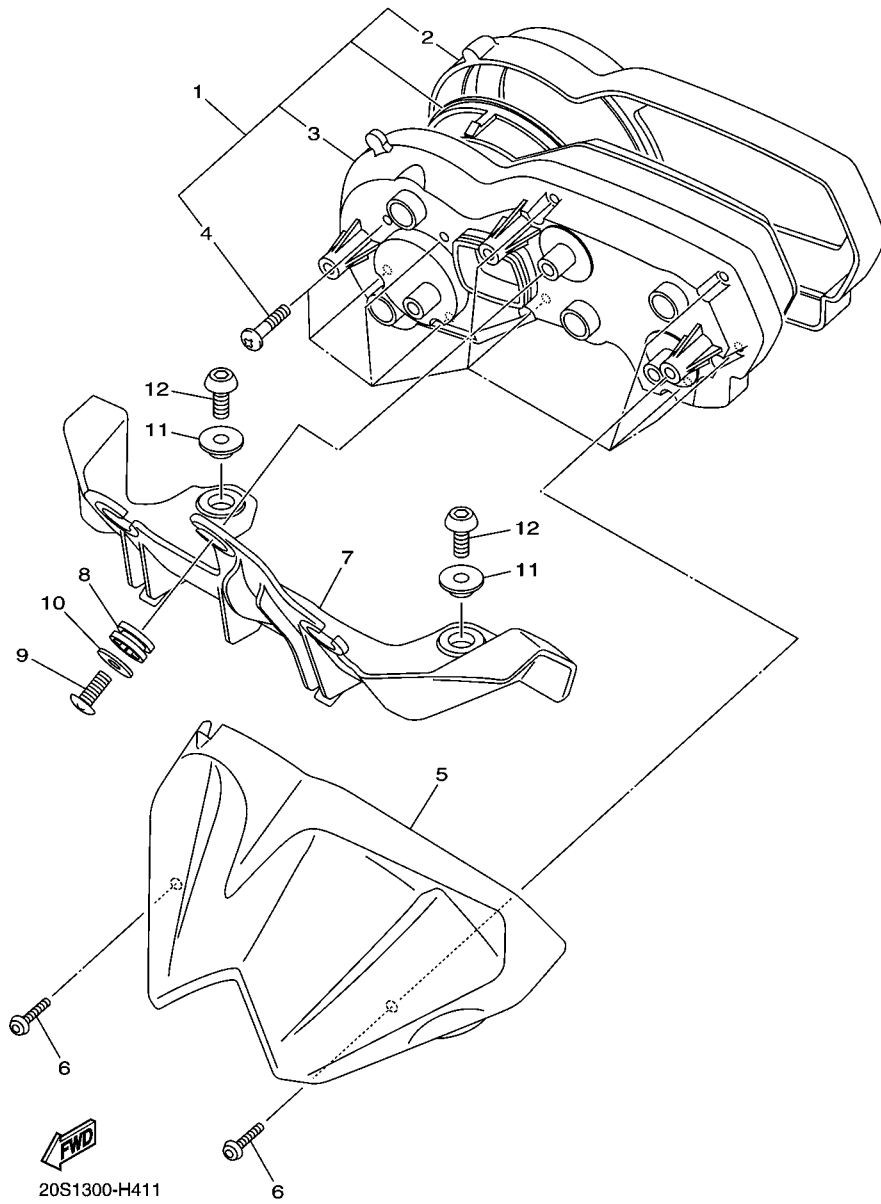

FIG. 41 MEDIDOR

REF. N°	CODIGO N°	DESCRIPCION	20SR	20SU		OBSERVACIONES
1	20S-83500-20	METRO COMPLETO (KM/H)	1	1		
2	20S-8353E-00	.CAJA DE MEDIDOR SUPERIOR	1	1		
3	2D1-83572-00	.CAJA DE VELOCIMETRO INFERIOR	1	1		
4	4PS-83616-10	.TORNILLO	9	9		
5	20S-83559-00	CUBIERTA DE MEDIDOR	1	1		
6	90167-05076	TORNILLO DE ROSCA HEMBRA	2	2		
7	20S-24881-00	SOPORTE, MESSER	1	1		
8	4XV-83513-00	AMORTIGUADOR	3	3		
9	90160-05012	TORNILLO REDONDO ROSCA HEMBRA	3	3		
10	90201-05036	ARANDELA PLANA	3	3		
11	90387-06170	ESPACIADOR	2	2		
12	90111-06059	TORNILLO	2	2