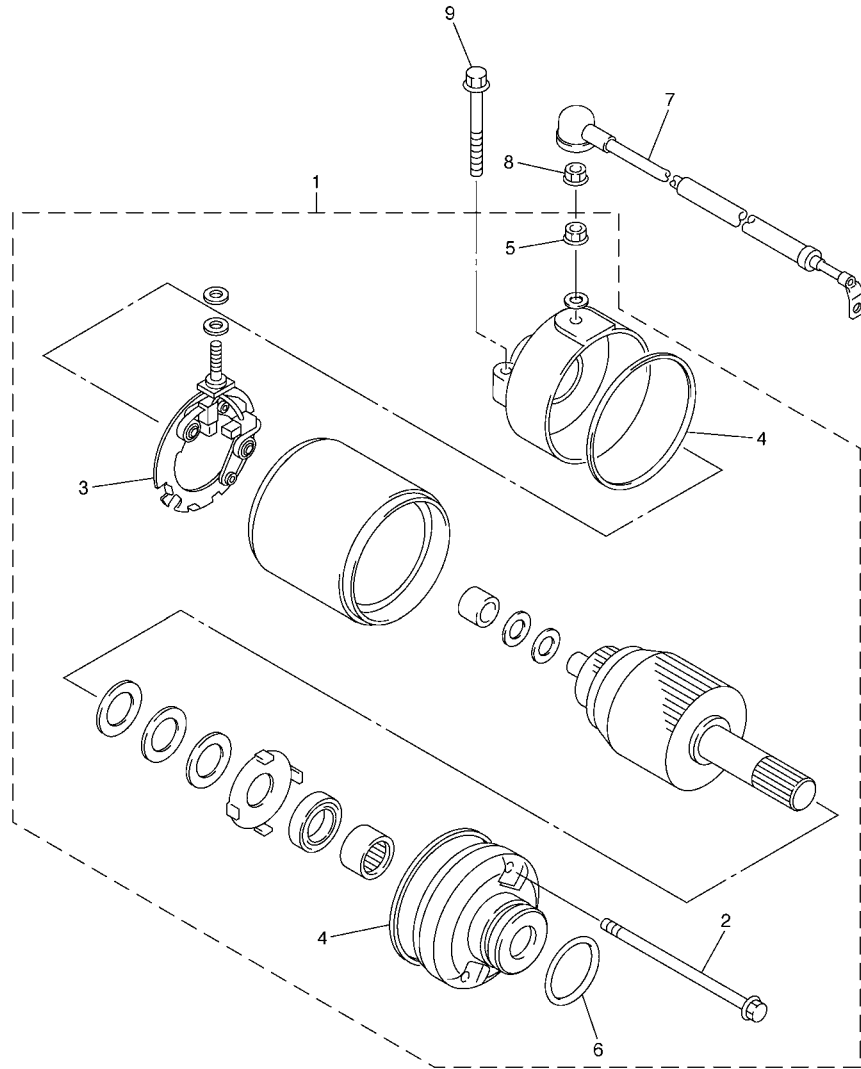

FIG. 39 MOTOR DE ARRANQUE

REF. Nº	CODIGO Nº	DESCRIPCION	20SR	20SU				OBSERVACIONES
1	2C0-81890-00	MOTOR DE ARRANQUE COMPLETO	1	1				
2	4WP-81826-00	.PERNO	2	2				
3	4WP-81801-00	.JUEGO DE ESCOBILLA	1	1				
4	4WP-81844-00	.EMPAQUE	2	2				
5	4XV-8182A-00	.TUERCA	1	1				
6	1FK-81847-00	.ANILLO GOMA	1	1				
7	5VX-81815-00	CABLE, MOTOR DE ARRANQUE	1	1				
8	4XV-8182A-00	TUERCA	1	1				
9	95022-06025	PERNO, DE BRIDA	2	2				

2C01300-E400