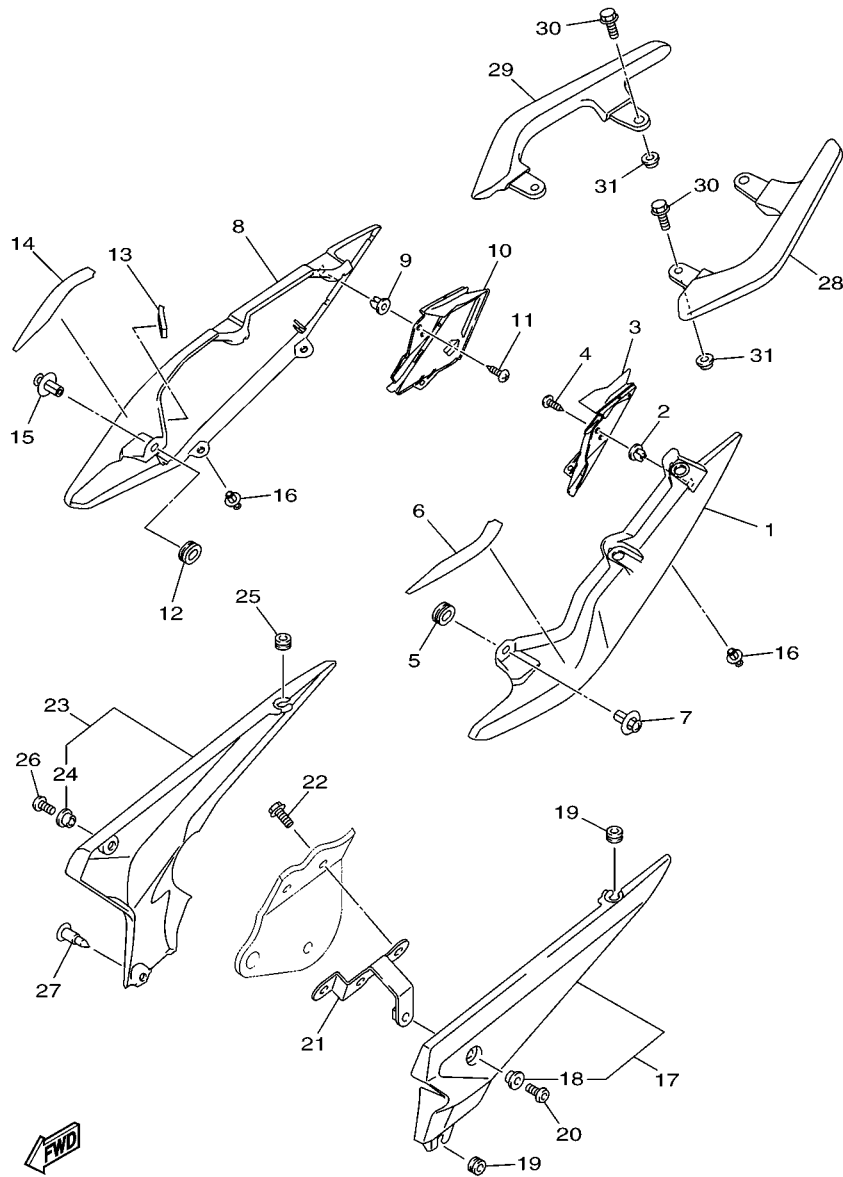

20SF300-M220

FIG. 22 CUBIERTA LATERAL

REF. Nº	CODIGO Nº	DESCRIPCION	20SR	20SU	OBSERVACIONES
1	20S-21711-00-PD	CUBIERTA LATERAL 1	1	1	DNMN
2	90480-08005	TAPON	1	1	
3	20S-2163A-10	CUBIERTA TRAS GUARDABARRO 1	1	1	
4	97702-50014	TORNILLO ROSCA HEMBRA	1	1	
5	5PW-2174X-00	AMORTIGUADOR	1	1	
6	20S-21732-00	SELLO 1	1	1	
7	90269-07076	REMACHE	1	1	
8	20S-21721-00-PD	CUBIERTA LATERAL 2	1	1	DNMN
9	90480-08005	TAPON	1	1	
10	20S-2163E-10	CUBIERTA TRAS GUARDABARRO 2	1	1	
11	97702-50014	TORNILLO ROSCA HEMBRA	1	1	
12	5PW-2174X-00	AMORTIGUADOR	1	1	
13	4C8-24182-00	AMORTIGUADOR DE MONTAJE 2	1	1	
14	20S-21735-00	SELLO 2	1	1	
15	90269-07076	REMACHE	1	1	
16	90269-07077	REMACHE	4	4	
17	20S-21730-00	CUBIERTA LATERAL COMPLETA 3	1	1	
18	90387-06130	.ESPACIADOR	1	1	
19	90480-10334	TAPON	2	2	
20	90111-06038	TORNILLO	1	1	
21	20S-2172U-00	SOPORTE 7	1	1	
22	95802-06012	TORNILLO DE REBORDE	2	2	
23	20S-21740-00	CUBIERTA LAT. COMPLETA 4	1	1	
24	90387-06130	.ESPACIADOR	1	1	
25	90480-10334	TAPON	1	1	
26	90111-06038	TORNILLO	1	1	
27	90269-07008	REMACHE	1	1