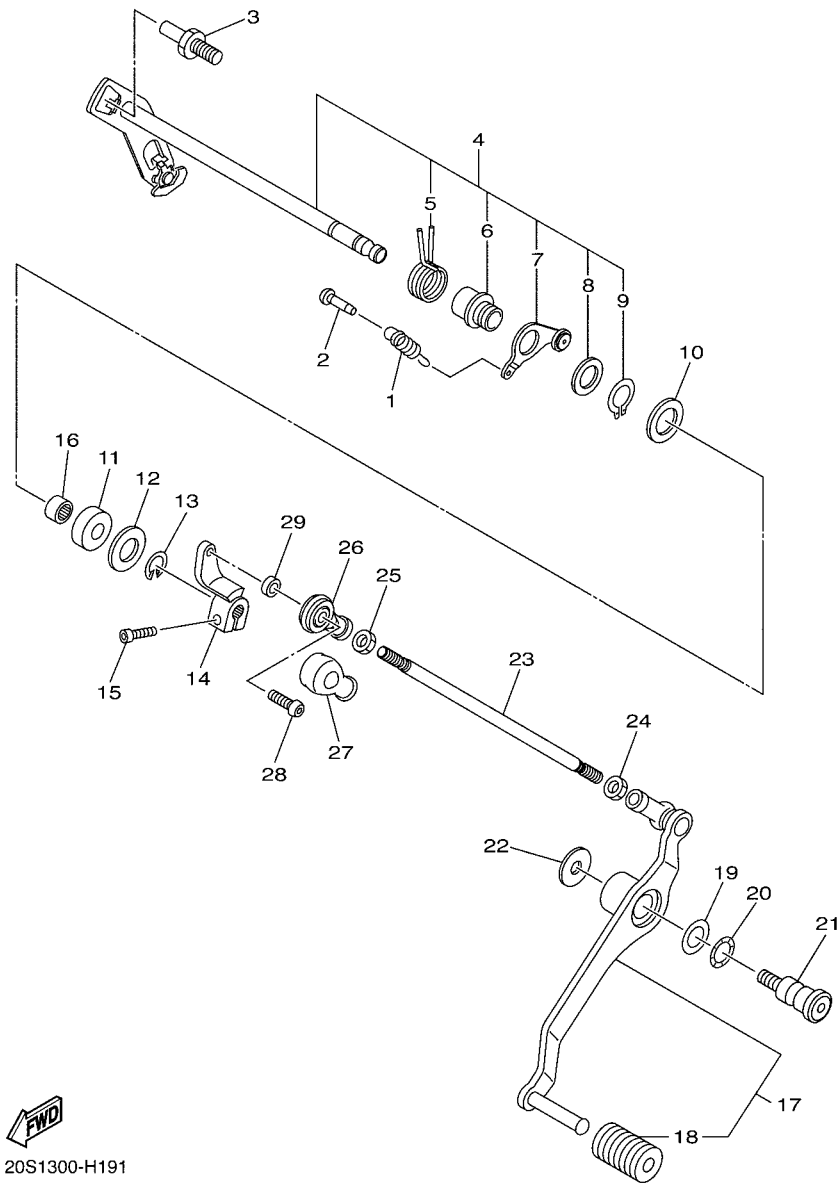

20S1300-H191

FIG. 19 EJE DE CAMBIO & PEDAL

REF. N°	CODIGO N°	DESCRIPCION	20SR	20SU			OBSERVACIONES
1	90506-15005	RESORTE DE TENSION	1	1			
2	132-16346-00	GANCHO DE RESORTE	1	1			
3	1D7-18127-00	PASADOR DE PALANCA	1	1			
4	20S-18101-01	EJE SELECTOR COMPLETO	1	1			
5	90508-32141	.RESORTE DE TORSION	1	1			
6	2C0-18175-00	.ESPACIADOR	1	1			
7	20S-18140-00	.PALANCA DE TOPE COMPLETA	1	1			
8	90201-177G4	.ARANDELA PLANA	1	1			
9	99009-17400	.PRESILLA REDONDA	1	1			
10	90201-127E1	ARANDELA PLANA	1	1			
11	93102-12106	SELLO ACEITE (SD 12-22-5 HS)	1	1			
12	90201-12575	ARANDELA PLANA	1	1			
13	99002-10600	PRESILLA REDONDA	1	1			
14	20S-18112-00	BRAZO DEL CAMBIO	1	1			
15	91312-06020	TORNILLO	1	1			
16	93317-11295	COJINETE	1	1			
17	20S-18110-01	PEDAL DE CAMBIO COMPLETO	1	1			
18	5EB-18113-00	.FUNDA DEL PEDAL DEL CAMBIO	1	1			
19	90201-12051	ARANDELA PLANA	1	1			
20	90206-12005	ARANDELA ONDULADA	1	1			
21	4BP-27434-01	PERÑO	1	1			
22	90201-08053	ARANDELA PLANA	1	1			
23	3D8-18115-00	VARILLA DEL CAMBIO	1	1			
24	90170-06026	TUERCA	1	1			
25	95314-06700	TUERCA	1	1			
26	5VX-18116-00	VARILLA DE CONECTOR 1	1	1			
27	5VX-18154-00	CUBIERTA GUARDAPOLVO	1	1