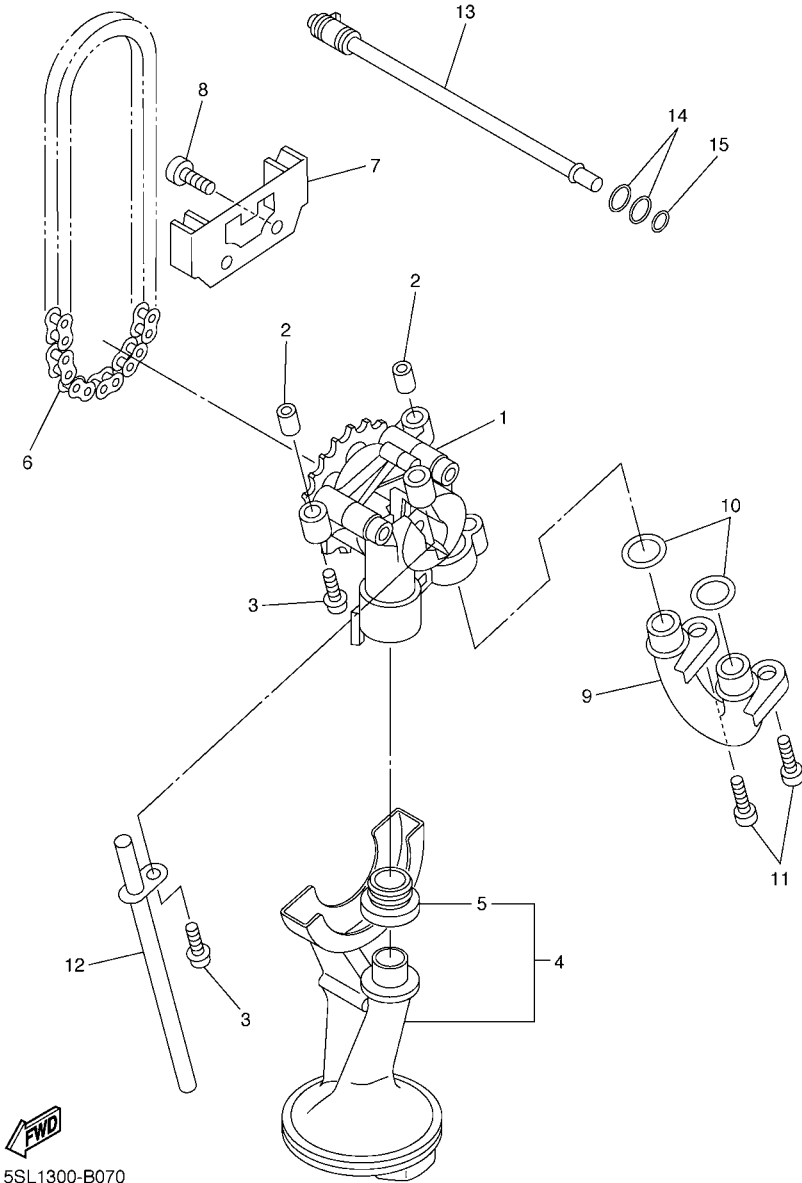

FWD
5SL1300-B070

FIG. 7 BOMBA DE ACEITE

REF. Nº	CODIGO Nº	DESCRIPCION	20SR	20SU				OBSERVACIONES
1	5MT-13300-00	BOMBA DE ACEITE COMPLETA	1	1				
2	91808-17032	PASADOR DE CLAVIJA	2	2				
3	95812-06030	TORNILLO DE REBORDE	3	3				
4	5SL-13410-00	CAJA DE FILTRO COMPLETA	1	1				
5	5EB-13415-00	.SELLO COLADOR ACEITE	1	1				
6	94580-25080	CADENA (DID25 80L)	1	1				
7	5EB-13898-00	SOSTEN	1	1				
8	90110-06161	TORNILLO ALLEN	2	2				
9	2C0-13416-00	TUBO DE ACEITE 1	1	1				
10	93210-14003	ANILLO O	2	2				
11	90110-06161	TORNILLO ALLEN	2	2				
12	5EB-13161-00	TUBO CONDUCTOR 1	1	1				
13	5EB-1316E-00	TUBO, DE ENTREGA 5	1	1				
14	93210-09165	ANILLO O	2	2				
15	93210-06667	ANILLO O	1	1