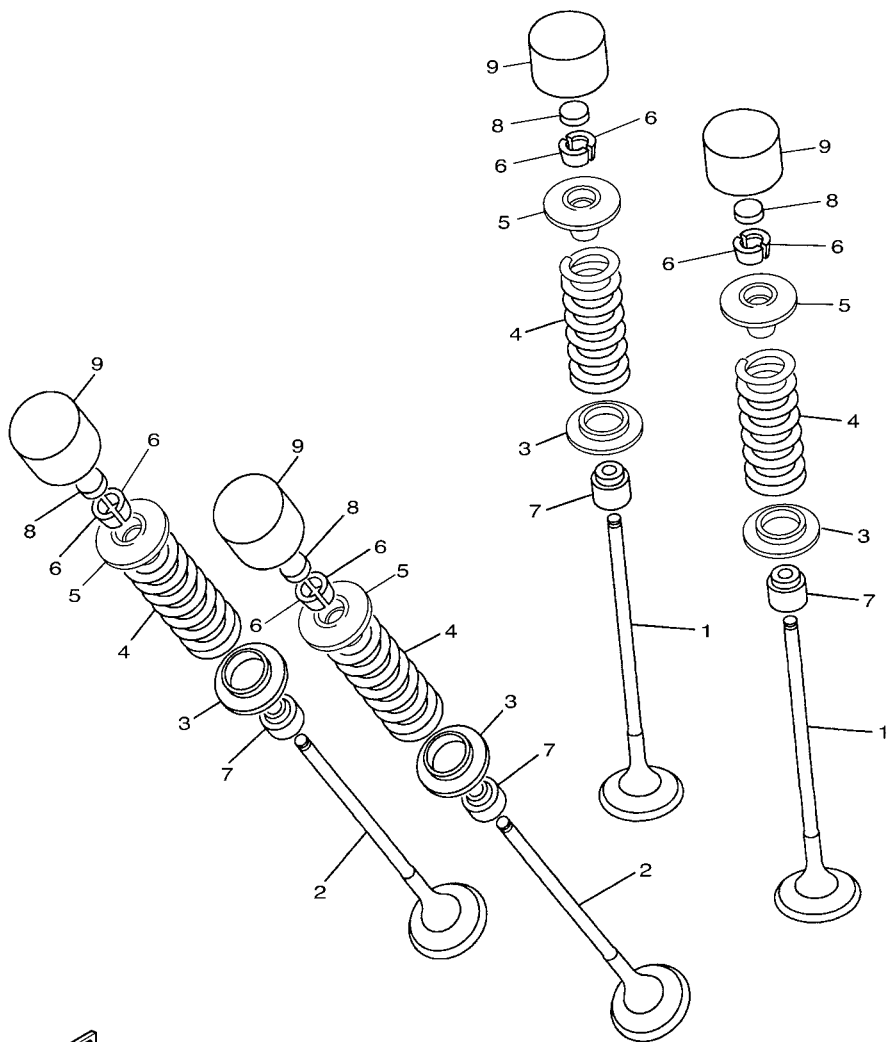

FIG. 3 VALVULA

REF. Nº	CODIGO Nº	DESCRIPCION	20SR	20SU		OBSERVACIONES
1	20S-12111-00	VALVULA DE ADMISION	8	8		
2	20S-12121-00	VALVULA DE ESCAPE	8	8		
3	5EB-12126-00	ASIENTO RESORTE DE VALVULA2	16	16		
4	20S-12113-00	RESORTE VALVULA INTERNA	16	16		
5	5EB-12127-00	RETEN RESORTE DE VALVULA	16	16		
6	1HX-12118-00	SÉGÜRO DE VALVULA	32	32		
7	4TV-12119-00	SELLO DE ACEITE VALVULA	16	16		
8	1HX-12168-00	COJIN, AJUSTADOR 2 (1.20)	16	16		UR
	1HX-12168-20	COJIN, AJUSTADOR 2 (1.25)	16	16		UR
	1HX-12168-40	COJIN, AJUSTADOR 2 (1.30)	16	16		UR
	1HX-12168-60	COJIN, AJUSTADOR 2 (1.35)	16	16		UR
	1HX-12168-80	COJIN, AJUSTADOR 2 (1.40)	16	16		UR
	1HX-12168-A0	COJIN, AJUSTADOR 2 (1.45)	16	16		UR
	1HX-12168-F0	COJIN, AJUSTADOR 2 (1.50)	16	16		UR
	1HX-12168-H1	COJIN, AJUSTADOR 2 (1.55)	16	16		UR
	1HX-12168-K1	COJIN, AJUSTADOR 2 (1.60)	16	16		UR
	1HX-12168-M1	COJIN, AJUSTADOR 2 (1.65)	16	16		UR
	1HX-12168-R1	COJIN, AJUSTADOR 2 (1.70)	16	16		UR
	1HX-12168-U1	COJIN, AJUSTADOR 2 (1.75)	16	16		UR
	1HX-12168-W1	COJIN, AJUSTADOR 2 (1.80)	16	16		UR
	1HX-12168-Y1	COJIN, AJUSTADOR 2 (1.85)	16	16		UR
	1HX-12169-11	COJIN, AJUSTADOR 2 (1.90)	16	16		UR
	1HX-12169-31	COJIN, AJUSTADOR 2 (1.95)	16	16		UR
	1HX-12169-50	COJIN, AJUSTADOR 2 (2.00)	16	16		UR
	1HX-12169-70	COJIN, AJUSTADOR 2 (2.05)	16	16		UR
	1HX-12169-90	COJIN, AJUSTADOR 2 (2.10)	16	16		UR
	1HX-12169-E0	COJIN, AJUSTADOR 2 (2.15)	16	16		UR

20S1300-H031