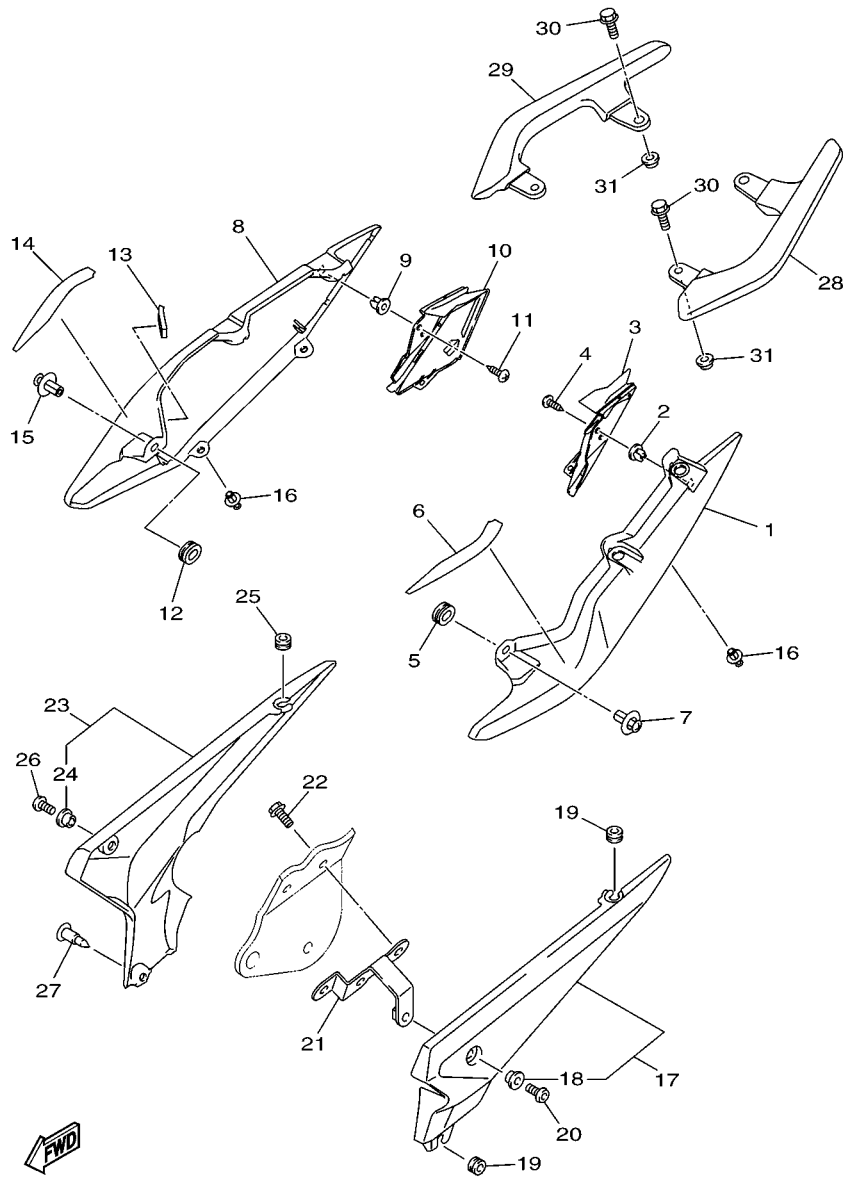

FIG. 22 CUBIERTA LATERAL

REF. N°	CODIGO N°	DESCRIPCION	20SF	20SU				OBSERVACIONES
28	20S-2474A-10	FIADOR DE EMPUNADURA	1	1				
29	20S-2474W-10	FIADOR DE EMPUNADURA 2	1	1				
30	92017-08025	PERNO	4	4				
31	90387-08089	ESPACIADOR	4	4