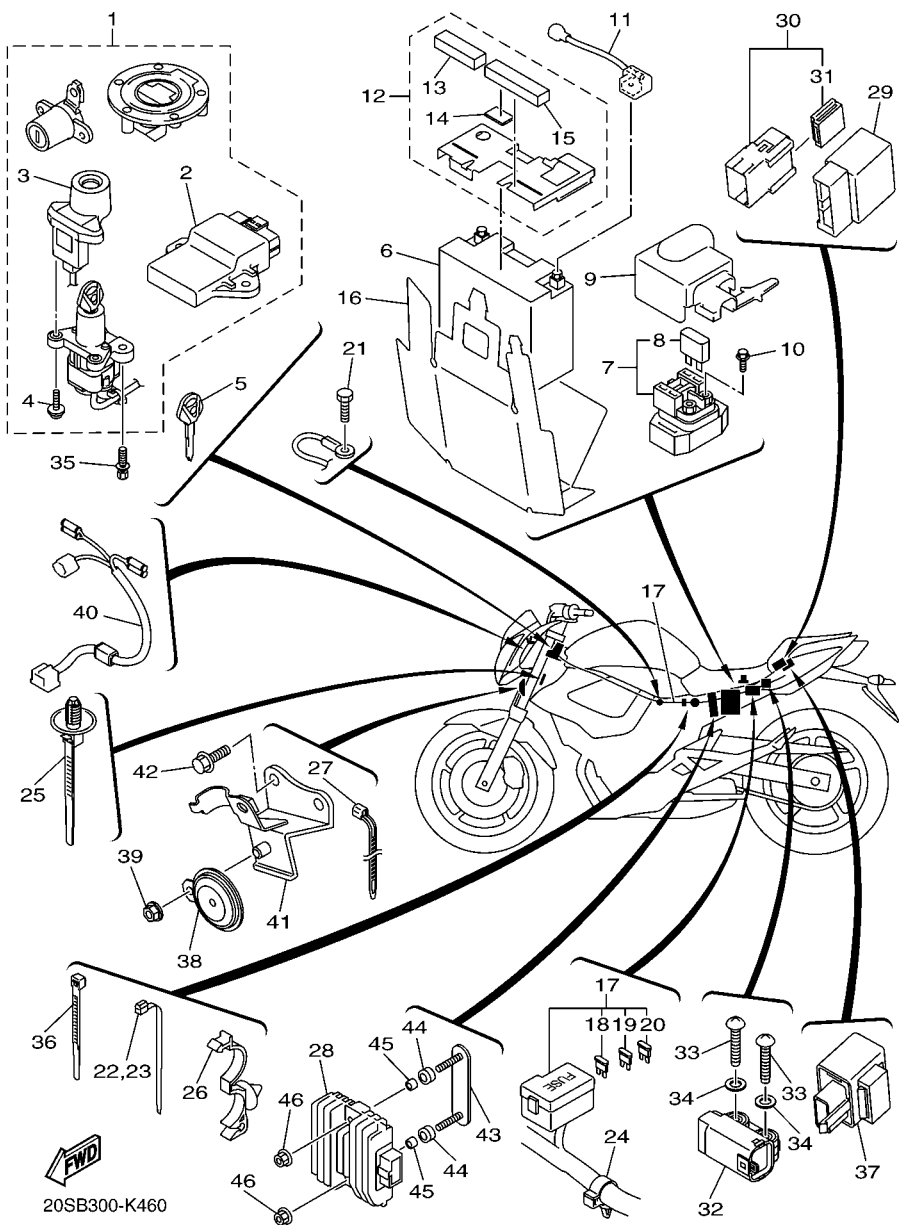

FIG. 46 EQUIPO ELECTRICO 2

REF. Nº	CODIGO Nº	DESCRIPCION	20SR	20SU	OBSERVACIONES
28	5SL-81960-00	RECTIFICADOR Y REGULADOR	1	1	
29	5VK-81950-40	RELE COMPLETO (5VK-40)	1	1	
30	1ST-81950-00	RELE COMPLETO (1ST-00)	2	2	
31	5JJ-81952-00	.SOSTEN DE RELE	1	1	
32	5PS-82576-01	SENSOR ANGULO DE INCLINACION	1	1	
33	90160-04009	TORNILLO REDONDO ROSCA HEMBRA	2	2	
34	90201-04030	ARANDELA PLANA	2	2	
35	90109-08195	PERNO	2	2	
36	90465-15011	BRIDA	1	1	
37	3XV-83350-21	RELE DE DESTELLADOR COMPL.	1	1	
38	20S-83371-00	BOCINA	1	1	
39	95702-08500	TUERCA DE BRIDA	1	1	
40	20S-82509-00	CABLE SUBCONDUCTOR	1	1	
41	20S-23377-00	SOPORTE DE BOCINA	1	1	
42	95802-06016	TORNILLO DE REBORDE	2	2	
43	20S-21689-00	SOPORTE 2	1	1	
44	90480-16007	TAPON	2	2	
45	90387-064T3	ESPACIADOR	2	2	
46	95702-06500	TUERCA DE BRIDA	2	2	