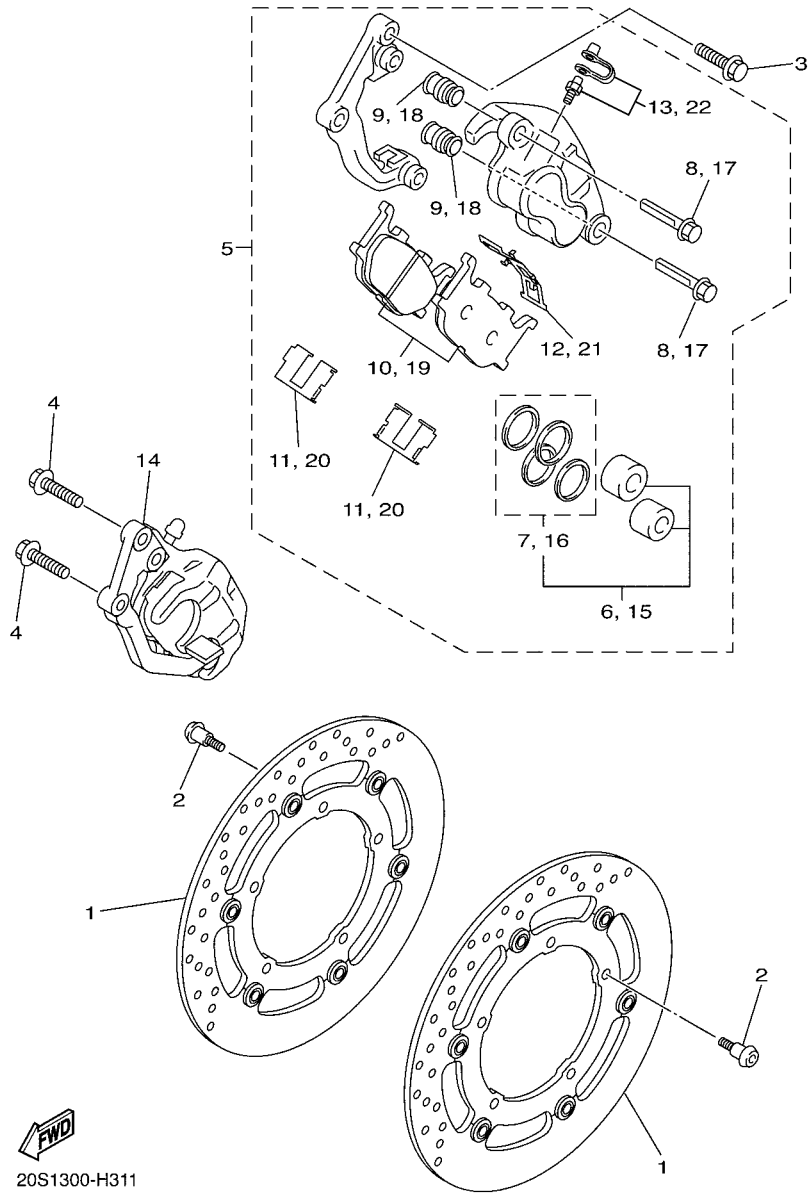

20S1300-H311

FIG. 31 CALIBRE FRENO DELANTERA

REF. Nº	CODIGO Nº	DESCRIPCION	20SR	20SU			OBSERVACIONES
1	20S-2581T-00	DISCO DE FRENO	2	2			
2	90109-064G6	PERNO	10	10			
3	90105-10638	TORNILLO	2	2			
4	90105-10638	TORNILLO	2	2			
5	5VX-2580T-00	CALIBRE COMPLETO (IZQUIERDO)	1	1			
6	5KS-W0057-00	.PISTON COMPLETO PINZA	1	1			
7	4FU-W0047-00	..JUEGO DE RETENES DE PINZA	1	1			
8	5JW-25914-10	.PASADOR	2	2			
9	4TT-25937-00	.FUNDA	2	2			
10	5VX-W0045-00	.JUEGO DE COJIN DE FRENO	1	1			
11	4BP-25919-00	.SOPORTE DE PASTILLAS	2	2			
12	3YX-25929-00	.RESORTE PLACA, COJIN DE FRENO	1	1			
13	51L-W0048-00	.CJTO TORNILLO DE PURGA	1	1			
14	5VX-2580U-00	CALIBRE COMPLETO (DERECHO)	1	1			
15	5KS-W0057-00	.PISTON COMPLETO PINZA	1	1			
16	4FU-W0047-00	..JUEGO DE RETENES DE PINZA	1	1			
17	5JW-25914-10	.PASADOR	2	2			
18	4TT-25937-00	.FUNDA	2	2			
19	5VX-W0045-00	.JUEGO DE COJIN DE FRENO	1	1			
20	4BP-25919-00	.SOPORTE DE PASTILLAS	2	2			
21	3YX-25929-00	.RESORTE PLACA, COJIN DE FRENO	1	1			
22	51L-W0048-00	.CJTO TORNILLO DE PURGA	1	1