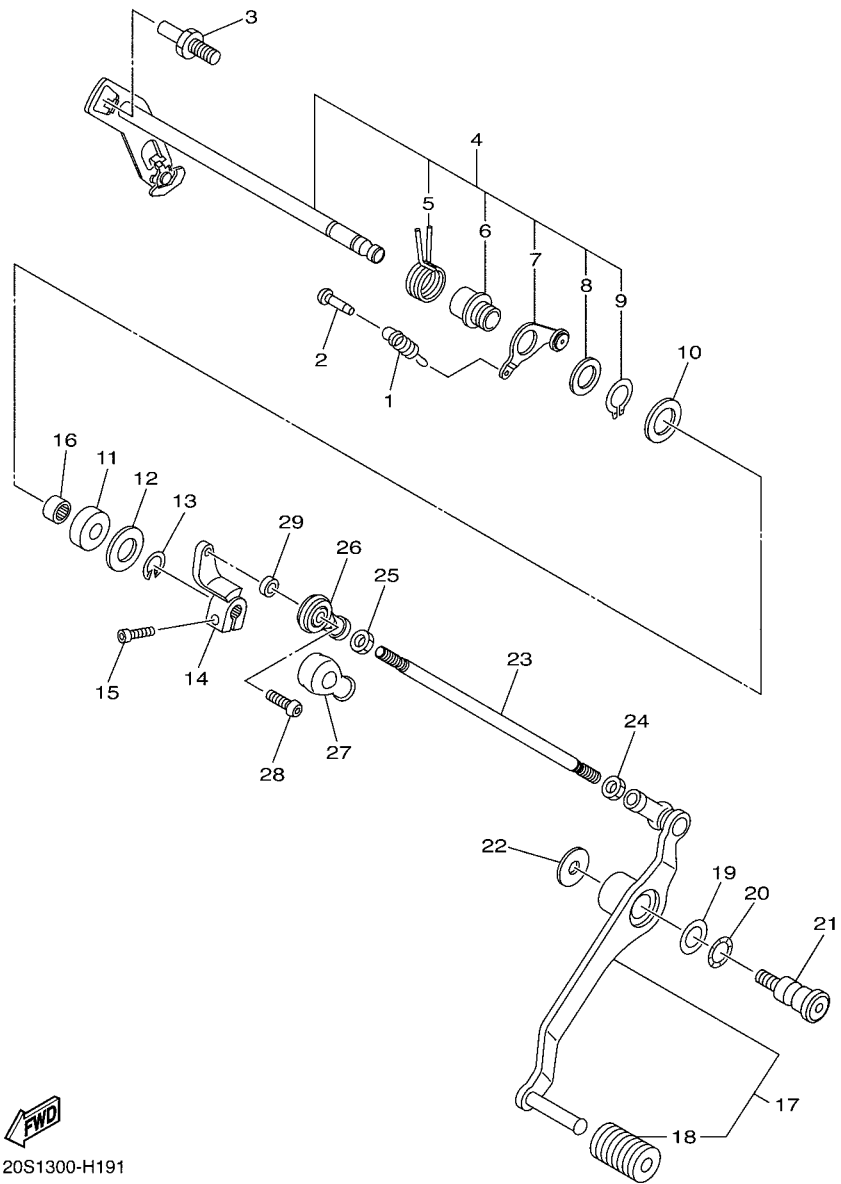

FIG. 19 EJE DE CAMBIO & PEDAL

20S1300-H191

REF. Nº	CODIGO Nº	DESCRIPCION	20SR	20SU			OBSERVACIONES
28	90111-06098	TORNILLO	1	1			
29	90387-06372	ESPACIADOR	1	1