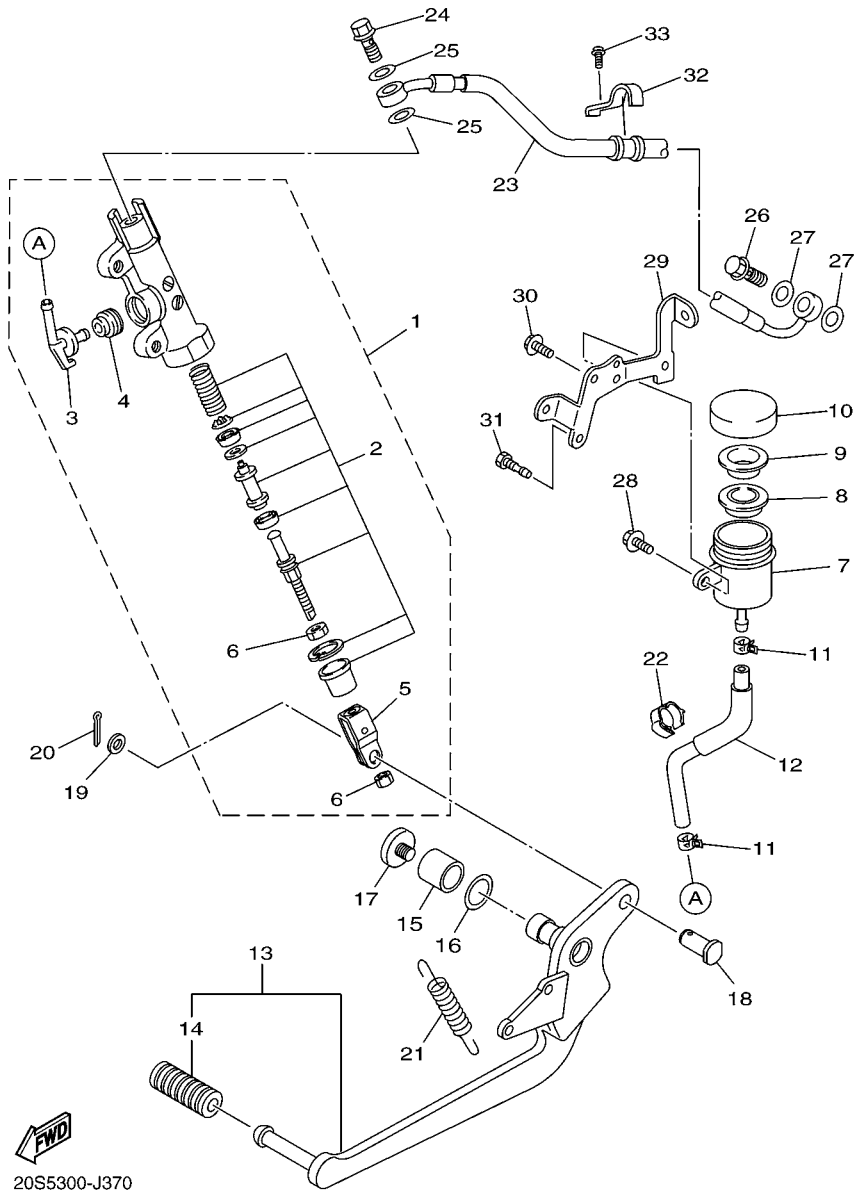

FIG. 37 CILINDRO MAESTRO TRASERO

REF. Nº	CODIGO Nº	DESCRIPCION	20SR	20SU				OBSERVACIONES
28	90119-06137	TORNILLO CON ARANDELA	1	1				
29	20S-21228-00	SOPORTE, TANQUE DE RESERVA	1	1				
30	95802-06012	TORNILLO DE REBORDE	1	1				
31	90153-06034	TORNILLO HEXAGONAL	1	1				
32	20S-2587A-00	SOPORTE DE MANGUERA FRENO	1	1				
33	95022-06012	PÉRNO, DE BRIDA	1	1