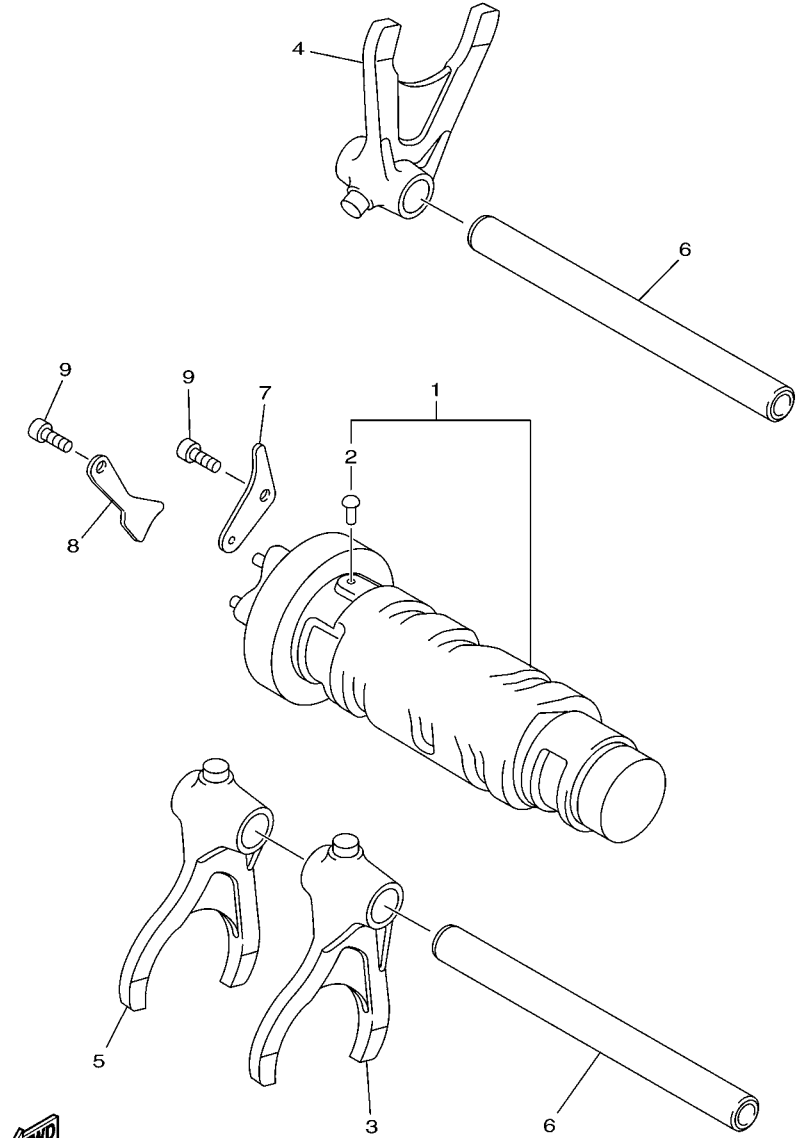

20S1300-H170

FIG. 18 LEVA DE CAMBIO & HORQUILLA

FWD  
20S1300-H180

REF. N°	CODIGO N°	DESCRIPCION	20SR	20SU	OBSERVACIONES
1	20S-18540-00	LEVA DEL CAMBIO COMPLETA	1	1	
2	136-18542-00	.PUNTO MUERTO	1	1	
3	20S-18511-00	HORQUILLA DEL CAMBIO 1	1	1	
4	20S-18512-00	HORQUILLA DEL CAMBIO 2	1	1	
5	20S-18513-00	HORQUILLA DEL CAMBIO 3	1	1	
6	20S-18535-00	BARRA GUIA HORQ .CAMBIO 2	2	2	
7	2C0-18536-00	TOPE DE PALANCA SELECTOR	1	1	
8	2C0-18562-00	PLACA DE TOPE 2	1	1	
9	90110-06182	TORNILLO ALLEN	2	2	