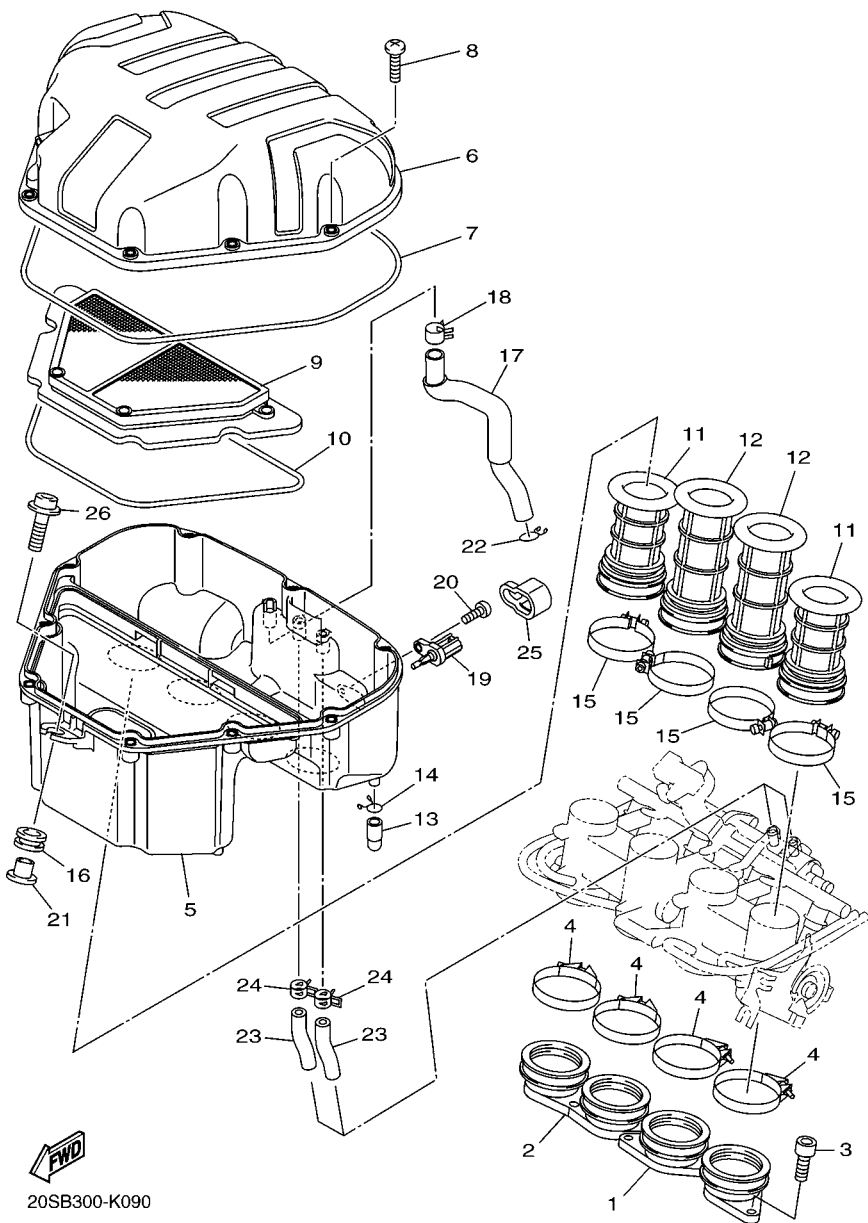

FIG. 9 ADMISION

REF. Nº	CODIGO Nº	DESCRIPCION	20SR	20SU			OBSERVACIONES
1	20S-13586-00	TOBERA DE CARBURADOR 1	1	1			
2	20S-13596-00	TOBERA DE CARBURADOR 2	1	1			
3	91312-06020	TORNILLO	6	6			
4	90450-63006	BRIDA, MANGUERA	4	4			
5	20S-14411-00	CAJA FILTRO DEL AIRE 1	1	1			
6	20S-14421-00	CAJA FILTRO DEL AIRE 2	1	1			
7	20S-14452-00	SELLO	1	1			
8	98902-05020	TORNILLO DE LIGAR	9	9			
9	20S-14451-00	ELEMENTO DEL FILTRO DEL AIRE	1	1			
10	20S-14457-00	SELLO	1	1			
11	20S-14453-00	UNION DEL FILTRO DEL AIRE 1	2	2			
12	20S-14463-00	UNION DE FILTRO DE AIRE 2	2	2			
13	4D9-1443E-00	TUBO, DRENAJE	1	1			
14	90467-10041	PRESILLA	1	1			
15	90450-53007	BRIDA, MANGUERA	4	4			
16	90480-12314	TAPON	1	1			
17	20S-15373-00	MANGUELA DE RESPIRADERO	1	1			
18	90467-15001	PRESILLA	1	1			
19	8FP-85886-00	SENSOR	1	1			
20	98902-05012	TORNILLO DE LIGAR	1	1			
21	90387-06205	ESPACIADOR	1	1			
22	90467-14015	PRESILLA	1	1			
23	5VX-14148-01	TUBO	2	2			
24	90467-17003	PRESILLA	2	2			
25	20S-1445C-00	SOSTEN	1	1			
26	90110-06233	TORNILLO ALLEN	1	1			

20SB300-K090