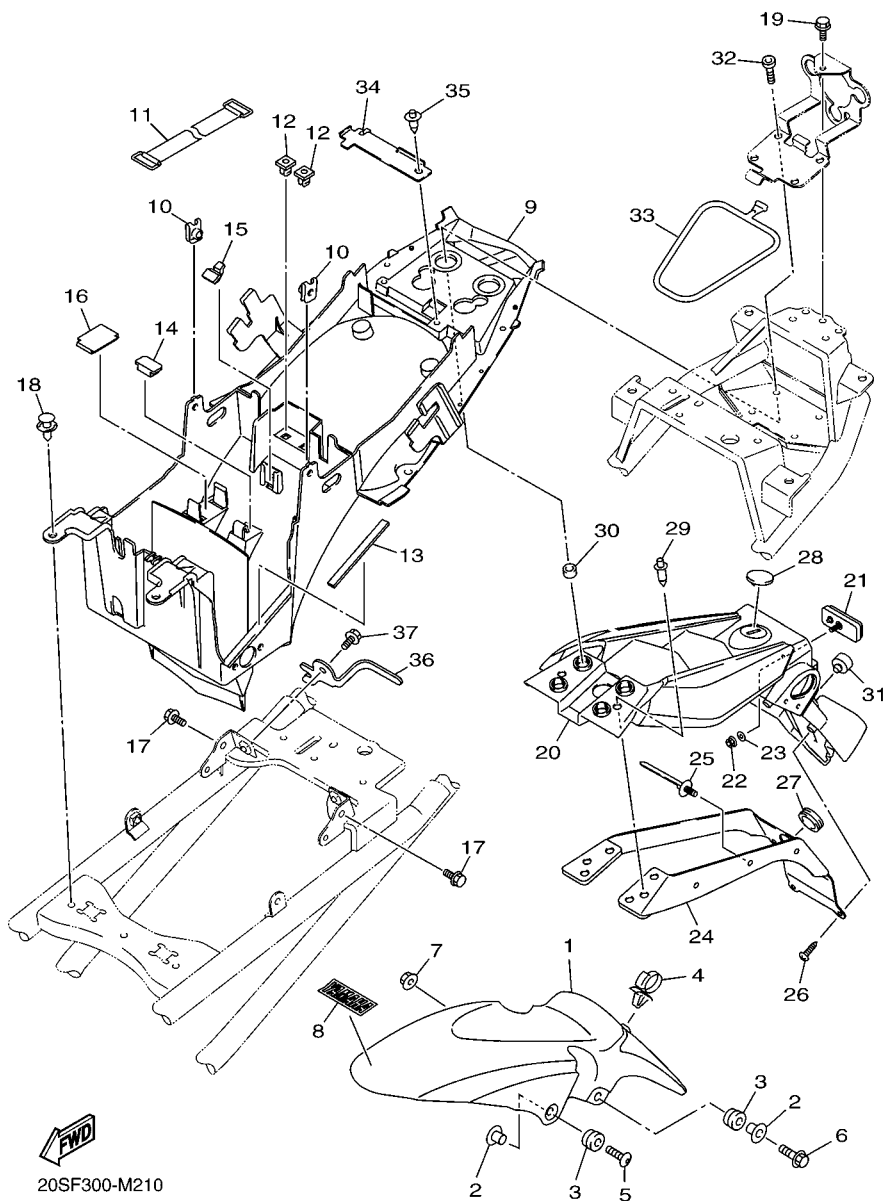

FIG. 21 GUARDABARRO

20SF300-M210

REF. Nº	CODIGO Nº	DESCRIPCION	20SR	20SU		OBSERVACIONES
1	5VX-21511-A0-P0	GUARDABARRO DELANTERO	1	1		MBL2 PARA DNMM
2	90387-065J6	ESPACIADOR	4	4		
3	90480-12072	TAPON	4	4		
4	90464-18002	BRIDA	1	1		
5	90110-06202	TORNILLO ALLEN	2	2		
6	95024-06030	PÉRNO, BRIDA	2	2		
7	95702-06500	TUERCA DE BRIDA	2	2		
8	5XC-2153E-50	EMBLEMA, YAMAHA	1	1		
9	20S-21611-00	GUARABARRO TRASERO	1	1		
10	90183-06053	TUERCA DE RESORTE	2	2		
11	120-82131-00	TIRANTE DE BATERIA	1	1		
12	90480-07003	TAPON	2	2		
13	5JW-2174X-00	AMORTIGUADOR	1	1		
14	20S-216A2-00	SELLO 2	1	1		
15	20S-216A3-00	SELLO 3	1	1		
16	20S-216A4-00	SELLO 4	1	1		
17	95802-06012	TORNILLO DE REBORDE	2	2		
18	90269-07010	REMACHE	2	2		
19	95822-06010	TORNILLO DE REBORDE	1	1		
20	20S-21629-00	GUARDABARRO INFERIOR	1	1		
21	3Y6-85130-02	REFLECTOR TRASERO COMPLETO	1	1		
22	95602-05100	TUERCA U	1	1		
23	90201-05043	ARANDELA PLANA	1	1		
24	20S-21688-01	SOPORTE	1	1		
25	90464-31001	BRIDA	3	3		
26	90160-05012	TORNILLO REDONDO ROSCA HEMBRA	4	4		
27	90480-23345	TAPON	1	1