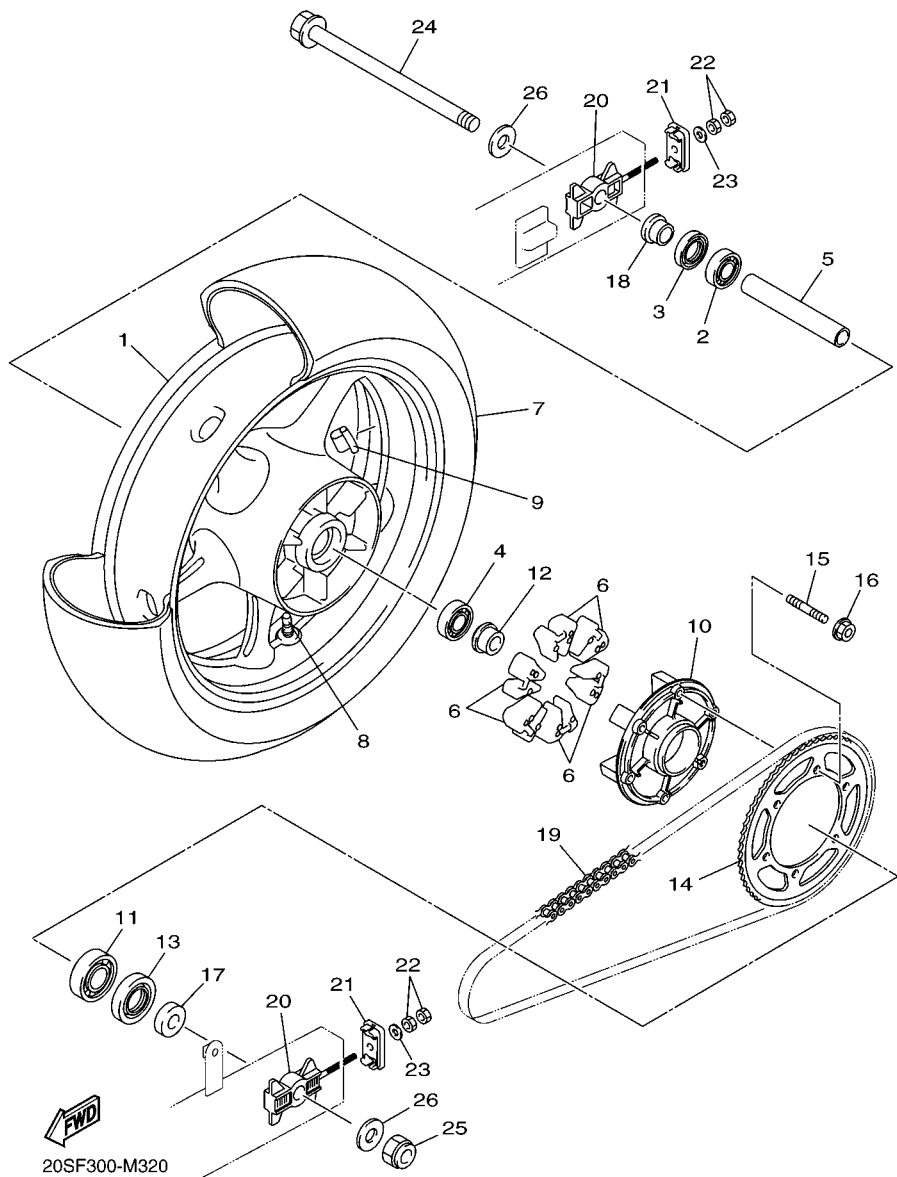

FIG. 32 RUEDA TRASERA

REF. Nº	CODIGO Nº	DESCRIPCION	20SR	20SU		OBSERVACIONES
1	20S-25338-00-P2	RUEDA FUNDIDA TRASERA	1	1		DPBM15
2	93306-30317	COJINETE	1	1		
3	93102-25044	SELLO ACEITE	1	1		
4	93306-30317	COJINETE	1	1		
5	20S-25317-00	ESPACIADOR DE COJINETE	1	1		
6	20S-25364-00	AMORTIGUADOR	6	6		
7	94116-17015	NEUMATICO (160/60ZR17M/C 69W)	1	1		UR BRIDGESTONE
	94116-17019	NEUMATICO (160/60ZR17M/C 69W)	1	1		UR DUNLOP
8	93900-00030	VALVULA DE ARO (TR412)	1	1		TAIHEIYO
9	5MT-25398-00	BALANCEADOR DE RUEDA (10G)	1	1		UR
	5MT-25398-10	BALANCEADOR DE RUEDA (20G)	1	1		UR
	5MT-25398-20	BALANCEADOR DE RUEDA (30G)	1	1		UR
10	20S-25366-00	EMBRAGUE DE MASA	1	1		
11	93306-20659	COJINETE	1	1		
12	20S-25383-00	COLLAR DE RUEDA	1	1		
13	93106-40041	SELLO ACEITE	1	1		
14	20S-25446-00	CORONA (46T)	1	1		
15	90116-10048	ESPARRAGO	6	6		
16	95602-10200	TUERCA DE AUTO-CIERRE	6	6		
17	20S-25377-00	COLLAR DE RUEDA	1	1		
18	20S-25183-00	COLLAR DE RUEDA	1	1		
19	94582-37118	CADENA (DID520VM3-118 L)	1	1		
20	1UF-25388-02	TIRADOR DE CADENA 1	2	2		
21	1UF-22174-10	EXTREMO 1	2	2		
22	95302-08600	TUERCA	4	4		
23	92902-08600	ARANDELA	2	2		
24	20S-25381-01	EJE DE RUEDA	1	1