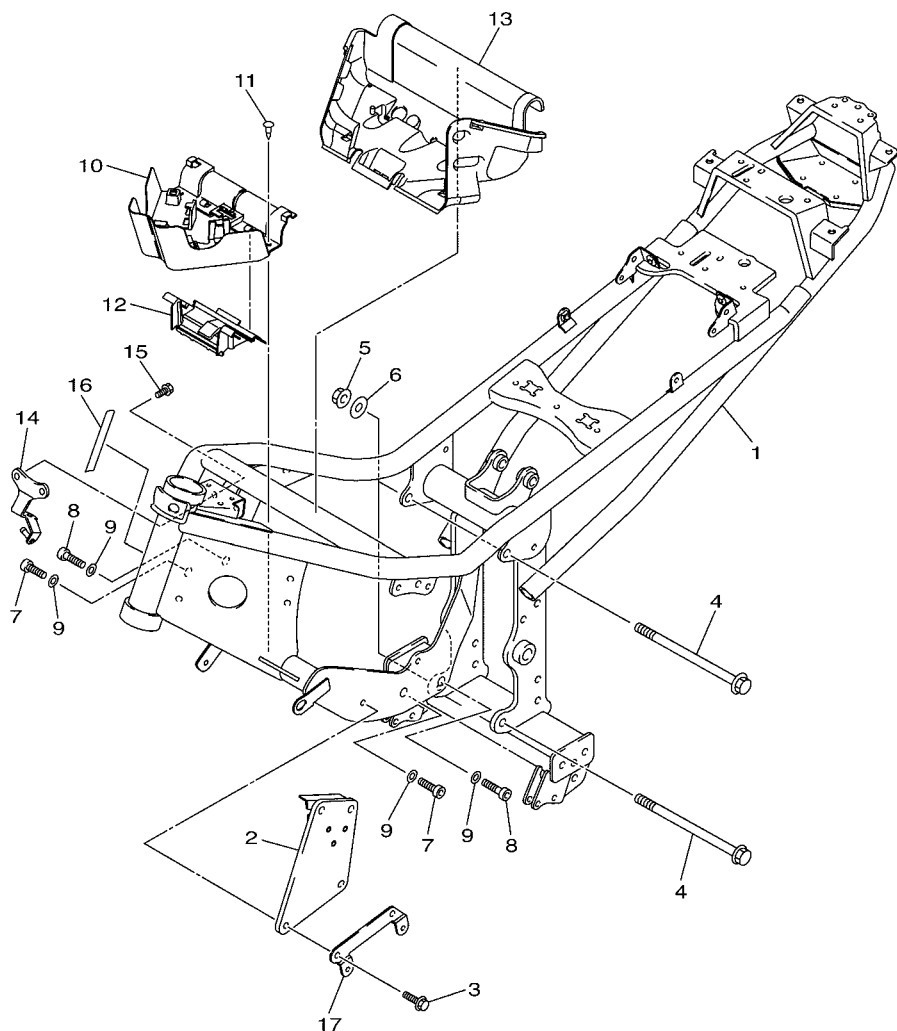

FIG. 20 CUADRO

REF. Nº	CODIGO Nº	DESCRIPCION	20SR	20SU				OBSERVACIONES
1	20S-21110-41	ARMAZON COMPLETO	1	1				
2	20S-21136-00	RONDANA	1	1				
3	95822-08020	TORNILLO DE REBORDE	4	4				
4	90105-10297	TORNILLO	2	2				
5	90179-10658	TUERCA	2	2				
6	90201-10051	ARANDELA PLANA	2	2				
7	91312-10035	TORNILLO	2	2				
8	91312-10045	TORNILLO	2	2				
9	90201-10030	ARANDELA PLANA	4	4				
10	20S-2117N-00	CUBIERTA 3	1	1				
11	90269-07007	REMACHE	2	2				
12	20S-2117R-00	CUBIERTA 4	1	1				
13	20S-2117T-00	CUBIERTA 5	1	1				
14	20S-21249-00	SOPORTE	1	1				
15	95802-06010	TORNILLO DE REBORDE	2	2				
16	3D8-2117G-00	PROTECTOR	1	1				
17	20S-2172M-00	SOPORTE 3	1	1				

20S1300-H201