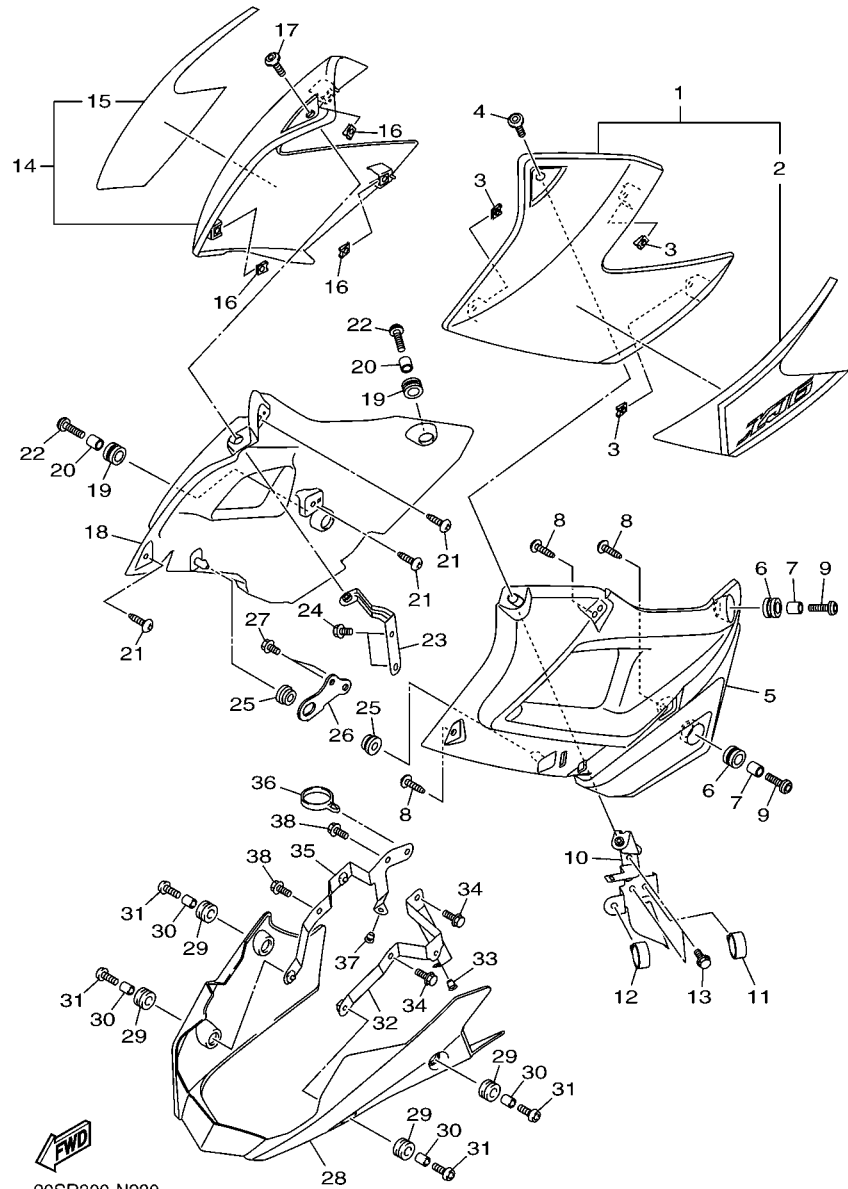

20SR300-N230

FIG. 23 CUBIERTA LATERAL 2

REF. Nº	CODIGO Nº	DESCRIPCION	20SR	20SU				OBSERVACIONES
28	20S-22863-01	CUBIERTA INFERIOR	1	1				
29	90480-14003	TAPON	4	4				
30	90387-06260	ESPACIADOR	4	4				
31	90111-06123	TORNILLO	4	4				
32	20S-2172K-01	SOSTEN	1	1				
33	90338-07157	TAPON	1	1				
34	90109-060E9	PERNO	2	2				
35	20S-2172L-02	SOSTEN	1	1				
36	90464-24230	BRIDA	1	1				
37	90338-07157	TAPON	1	1				
38	90109-060E9	PERNO	2	2