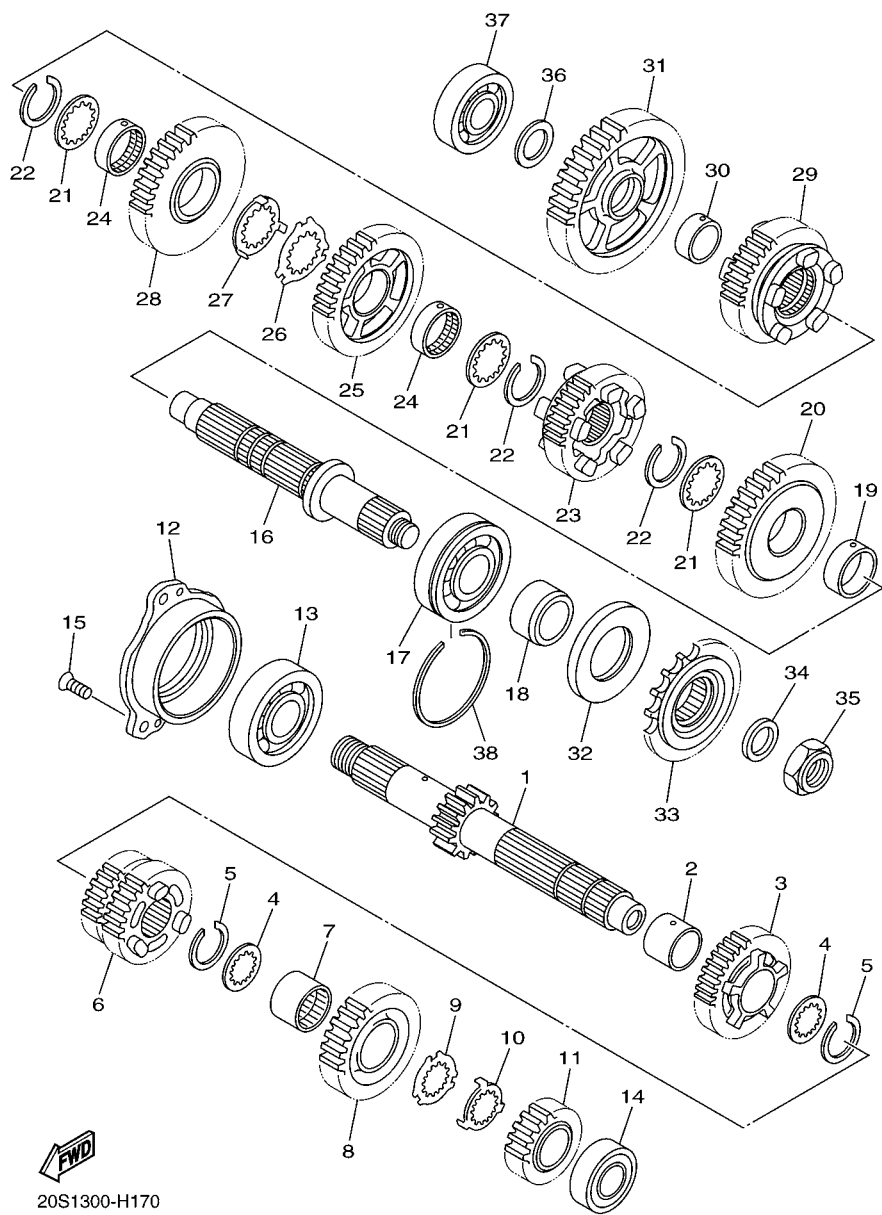

FIG. 17 TRANSMISION

REF. Nº	CODIGO Nº	DESCRIPCION	20SR	20SU	OBSERVACIONES
1	20S-17411-00	EJE, PRINCIPAL (13T)	1	1	
2	90387-253M6	ESPACIADOR	1	1	
3	20S-17151-00	ENGRANAJE PINON DE 5TA (21T)	1	1	
4	90209-21332	ARANDELA DE SEPARACION	2	2	
5	93440-25186	SEGURO	2	2	
6	20S-17131-10	ENGRANAJE PINON DE 3RA(18/24T)	1	1	
7	90387-2513E	ESPACIADOR	1	1	
8	20S-17161-10	ENGRANAJE PINON 6TA (24T)	1	1	
9	90209-22352	ARANDELA DE SEPARACION	1	1	
10	90209-21351	ARANDELA DE SEPARACION	1	1	
11	20S-17121-10	ENGRANAJE DE PINON DE 2DA(19T)	1	1	
12	20S-15163-00	CAJA DE COJINETE 1	1	1	
13	93306-30525	COJINETE	1	1	
14	93306-20483	COJINETE	1	1	
15	90151-06024	TORNILLO EMBUTIDO	3	3	
16	20S-17421-01	EJE SECUNDARIO	1	1	
17	93306-30550	COJINETE	1	1	
18	90387-2504A	ESPACIADOR	1	1	
19	90387-2813C	ESPACIADOR	1	1	
20	20S-17221-00	ENGRANAJE RUEDA DE 2DA (37T)	1	1	
21	90209-25342	ARANDELA DE SEPARACION	3	3	
22	93440-28062	SEGURO	3	3	
23	20S-17261-10	ENGRANAJE RUEDA DE 6TA (26T)	1	1	
24	90387-2813D	ESPACIADOR	2	2	
25	20S-17241-00	ENGRANAJE DE RUEDA 4TA (32T)	1	1	
26	90209-25349	ARANDELA DE SEPARACION	1	1	
27	90209-25350	ARANDELA DE SEPARACION	1	1	

20S1300-H170