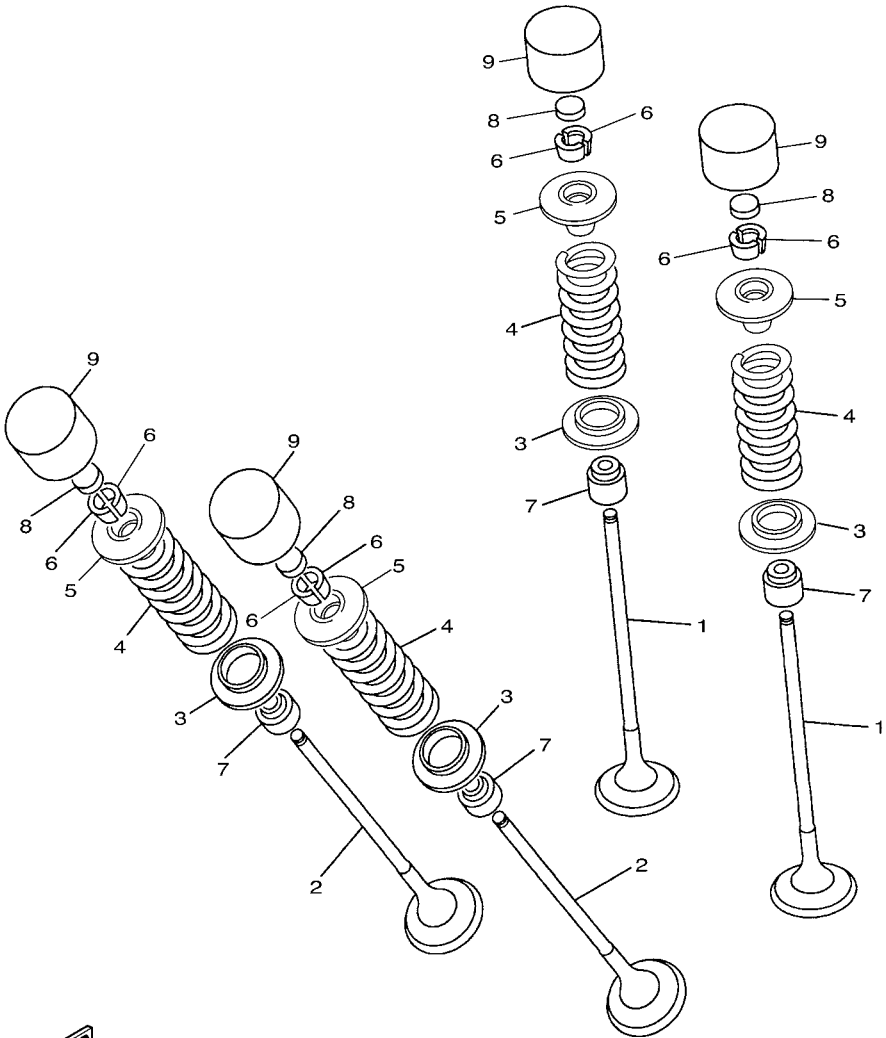

FIG. 3 VALVULA

REF. Nº	CODIGO Nº	DESCRIPCION	20SR	20SU		OBSERVACIONES
8	1HX-12169-G0	COJIN, AJUSTADOR 2 (2.20)	16	16		UR
	1HX-12169-J0	COJIN, AJUSTADOR 2 (2.25)	16	16		UR
	1HX-12169-L0	COJIN, AJUSTADOR 2 (2.30)	16	16		UR
	1HX-12169-N0	COJIN, AJUSTADOR 2 (2.35)	16	16		UR
	1HX-12169-T0	COJIN, AJUSTADOR 2 (2.40)	16	16		UR
9	5EB-12153-10	LEVANTADOR DE VALVULA	16	16		UR AMARILLO
	5EB-12153-09	LEVANTADOR DE VALVULA (O/S)	16	16		AP VERDE

20S1300-H031