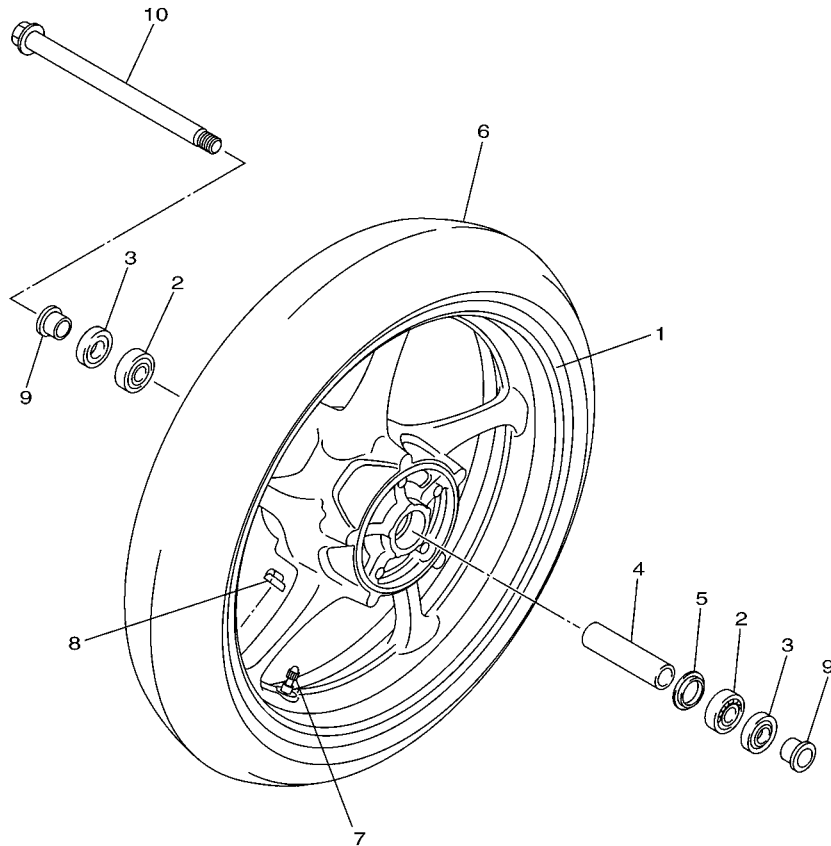

20S1332-H290

FIG. 29 ASIENTO

REF. Nº	CODIGO Nº	DESCRIPCION	20SR	20SU				OBSERVACIONES
1	20S-24730-20	SILLIN DOBLE COMPLETO	1	1				
2	20S-2470F-20	.FUNDADE SILLIN	1	1				
3	371-27114-00	.TOPE DE PUNTAL PRINCIPAL	7	7				
4	4NK-24728-00	.SOPORTE DE ASIENTO	1	1				
5	95702-06500	.TUERCA DE BRIDA	1	1				
6	3YX-21376-00	BANDA DE HERRAMIENTA	1	1				
7	50W-24780-01	CERRADURA SILLIN COMPLETO	1	1				
8	20S-24792-00	PLACA	1	1				
9	20S-2478X-00	SOPORTE	1	1				
10	95702-06500	TUERCA DE BRIDA	2	2				
11	20S-2478E-00	CABLE	1	1				
12	90465-13M18	BRIDA	1	1				
13	2TV-W2470-00	JUEGO DE ROTOR	1	1				
14	20S-2117K-00	SOPORTE DE CERRADURA	1	1				
15	90338-07043	TAPON	1	1				
16	90149-06081	TORNILLO DE REGLAJE	2	2				
17	20S-28100-00	JUEGO DE HERRAMIENTAS	1	1				
18	20S-21308-00	.PORTACASCO	1	1				
19	20S-28199-S4	MANUAL DEL PROPIETARIO	1	1				