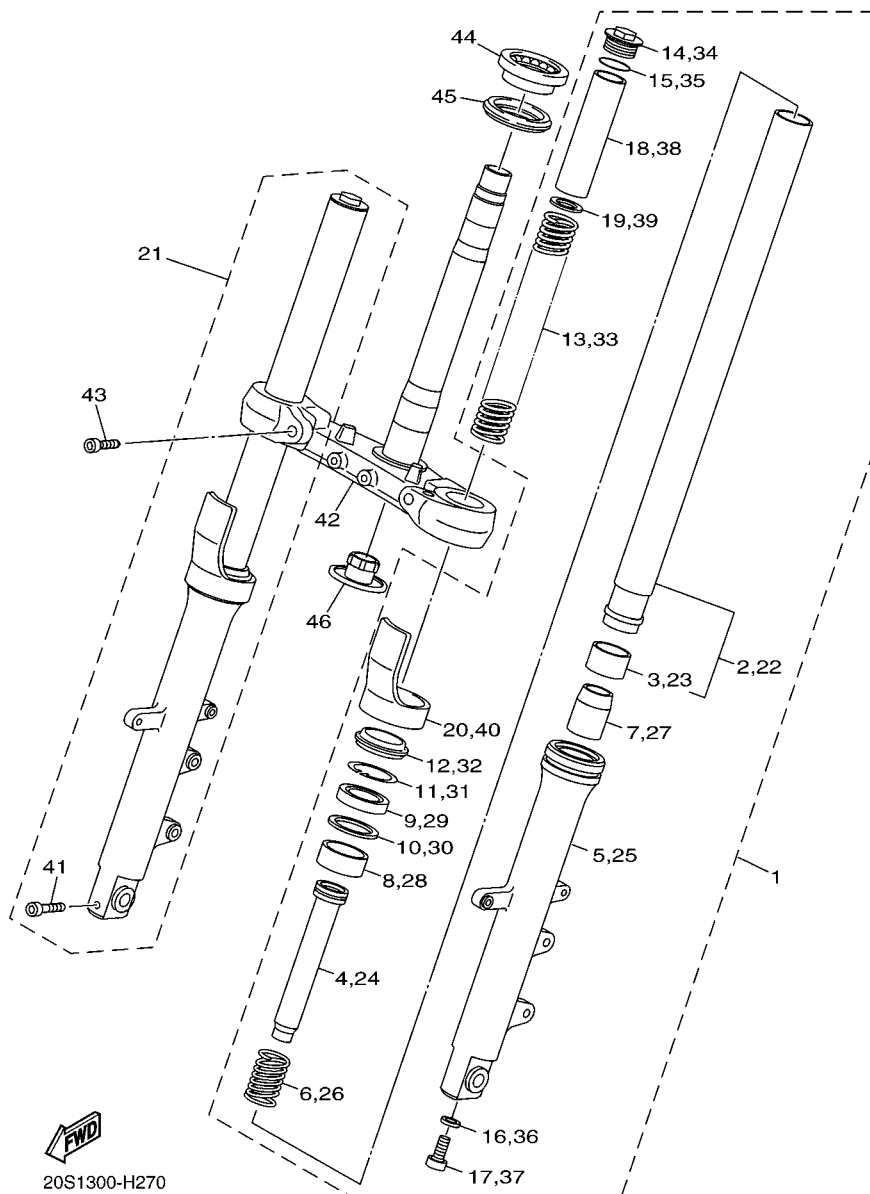

FIG. 27 HORQUILLA DELANTERA

REF. Nº	CODIGO Nº	DESCRIPCION	20SR	20SU			OBSERVACIONES
1	20S-23102-00	HORQUILLA DELANTERA COMPL.(MI)	1	1			
2	20S-23110-00	.TUBO INTERIOR COMPLETO 1	1	1			
3	3VD-23135-10	..METAL CORREDIZO 2	1	1			
4	20S-23170-00	.CILINDRO COMPL DE HORQ DELANT	1	1			
5	20S-23126-00	.TUBO EXTERIOR (IZQUIERDO)	1	1			
6	3VD-23151-00	.RESORTE DE REBOTE	1	1			
7	5VU-23173-00	.VASTAGO AHUSADO	1	1			
8	3VD-23125-10	.METAL CORREDIZO 1	1	1			
9	5VU-23145-00	.RETEN DE ACEITE	1	1			
10	3VD-23115-00	.GUIA DE CUBIERTA SUPERIOR	1	1			
11	3VD-23156-00	.ANILLO DE ENGANCHE	1	1			
12	3VD-23144-00	.GUARDAPOLVO	1	1			
13	20S-23141-00	.RESORTE HORQUILLA DELANT.	1	1			
14	5VU-2311H-00	.PERNO	1	1			
15	93210-35N02	.ANILLO O	1	1			
16	90430-10171	.JUNTA	1	1			
17	90110-10N52	.TORNILLO ALLEN	1	1			
18	5VU-23118-00	.SEPARADOR	1	1			
19	5VU-23142-00	.ASIENTO DEL MUELLE SUPERIOR	1	1			
20	4TX-2331G-00	.CUBIERTA	1	1			
21	20S-23103-00	HORQUILLA DELANTERA COMPL.(MD)	1	1			
22	20S-23110-00	.TUBO INTERIOR COMPLETO 1	1	1			
23	3VD-23135-10	..METAL CORREDIZO 2	1	1			
24	20S-23170-00	.CILINDRO COMPL DE HORQ DELANT	1	1			
25	20S-23136-00	.TUBO EXTERIOR (DERECHO)	1	1			
26	3VD-23151-00	.RESORTE DE REBOTE	1	1			
27	5VU-23173-00	.VASTAGO AHUSADO	1	1