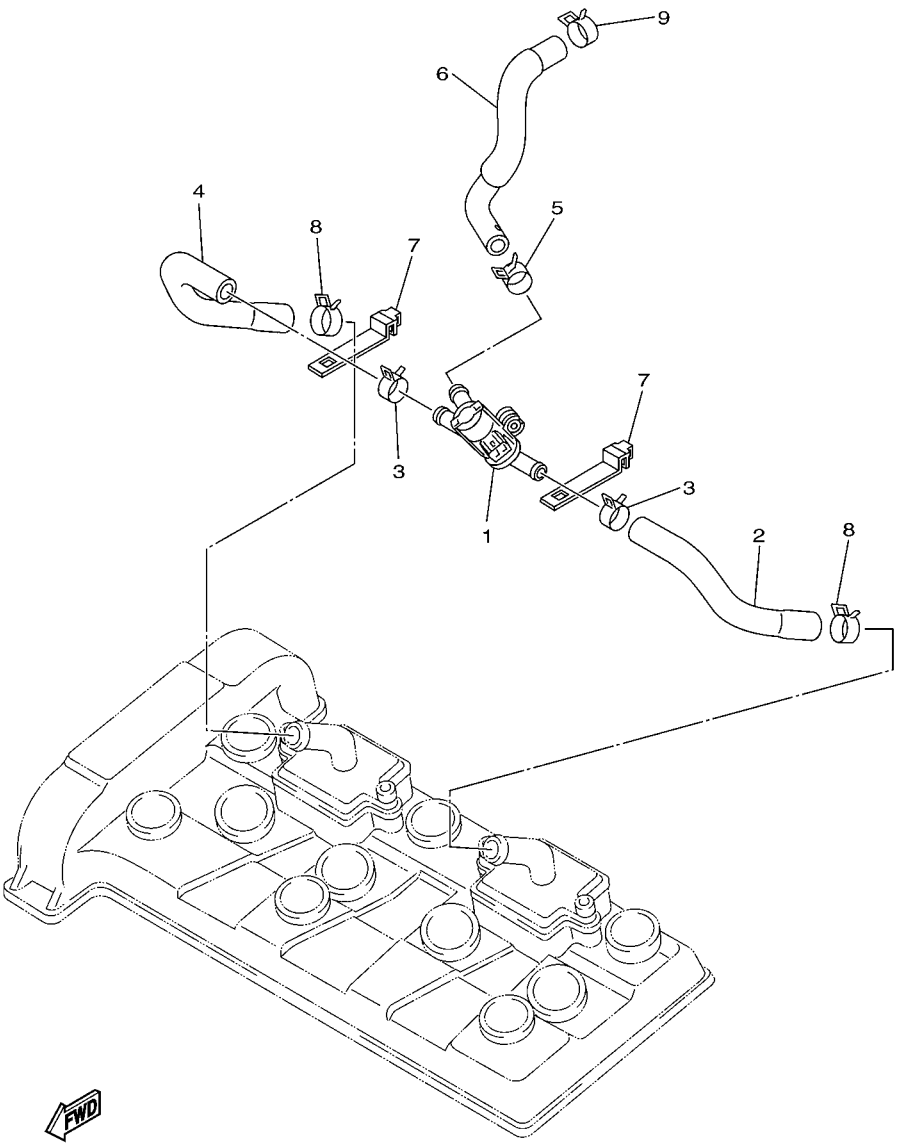

FIG. 11 SISTEMA DE INDUCCION DE AIRE

REF. Nº	CODIGO Nº	DESCRIPCION	20SF					OBSERVACIONES
1	20S-14840-00	VALVULA, CORTE DE AIRE	1					
2	20S-14881-00	TUBO 1	1					
3	90467-17089	PRESILLA	2					
4	20S-14882-00	TUBO 2	1					
5	90467-17089	PRESILLA	1					
6	20S-14883-00	TUBO 3	1					
7	5JW-14723-00	CUBIERTA	2					
8	90467-17003	PRESILLA	2					
9	90467-17128	PRESILLA	1					

20S1300-H110