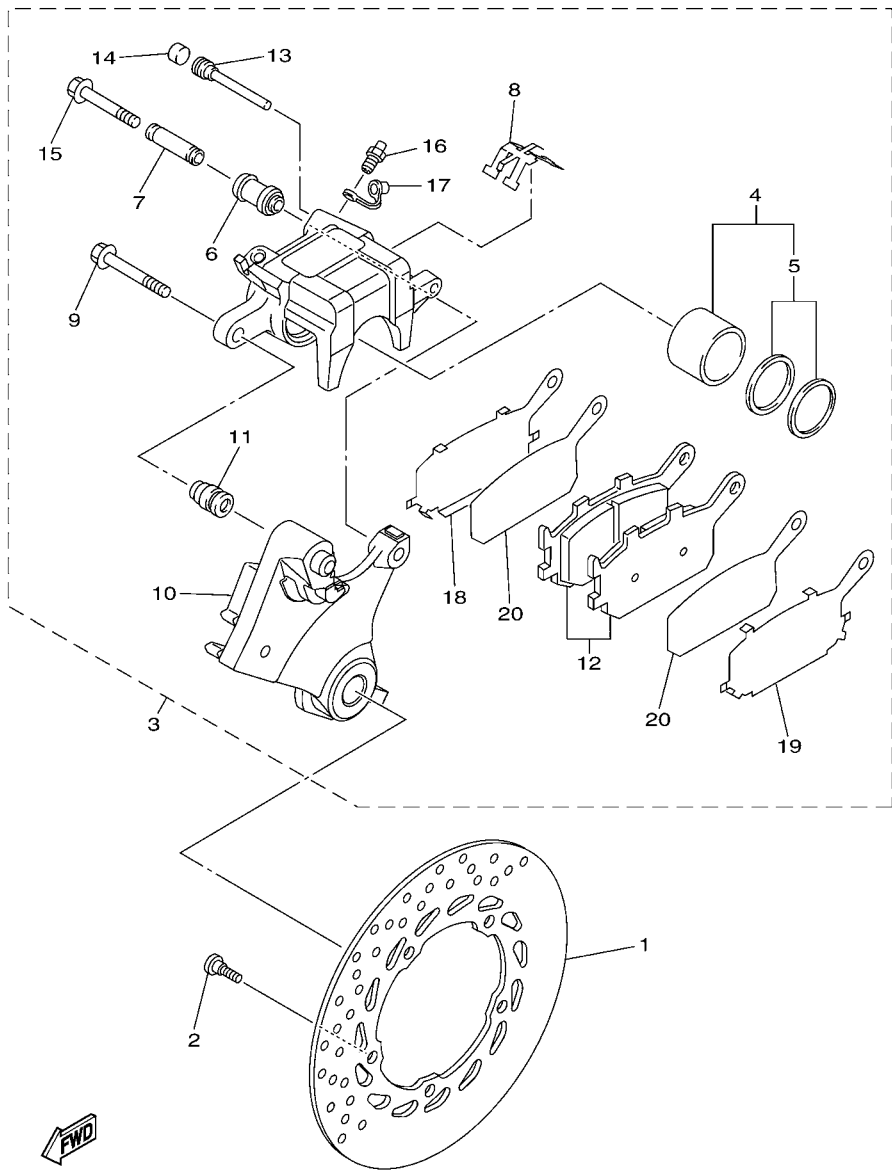

REF. N°	CODIGO N°	DESCRIPCION	20SF				OBSERVACIONES
1	20S-2582W-00	DISCO DE FRENO TRASEROS 2	1				
2	90109-083G4	PERNO	5				
3	20S-2580W-10	CALIBRE COMPLETO TRASEROS 2	1				
4	5SL-25802-00	.PISTON COMPLETO PINZA	1				
5	5SL-25803-00	..JUEGO DE RETENES DE PINZA	1				
6	5SL-25917-00	.FUNDA DE CALIBRE	1				
7	5SL-25838-00	.CASQUILLO DE CALIBRE	1				
8	5SL-25919-00	.SOPORTE DE PASTILLAS	1				
9	5SL-25914-00	.PASADOR	1				
10	20S-25921-60	.MENSULA DE SOPORTE	1				
11	3JD-25917-00	.FUNDA DE CALIBRE	1				
12	5VX-25806-00	.JUEGO DE PASTILLAS DE FRENO 2	1				
13	8CR-25924-00	.PASADOR	1				
14	5DH-25916-00	.TAPON	1				
15	5SL-25926-00	.PERNO	1				
16	1UY-25824-51	.TORNILLO DE RESPIRADERO	1				
17	1UY-25825-51	.TAPA	1				
18	5SL-25827-00	.CUNA DE CALIBRE	1				
19	5SL-25827-10	.CUNA DE CALIBRE	1				
20	5SL-25828-01	.CUNA DE CALIBRE	2				