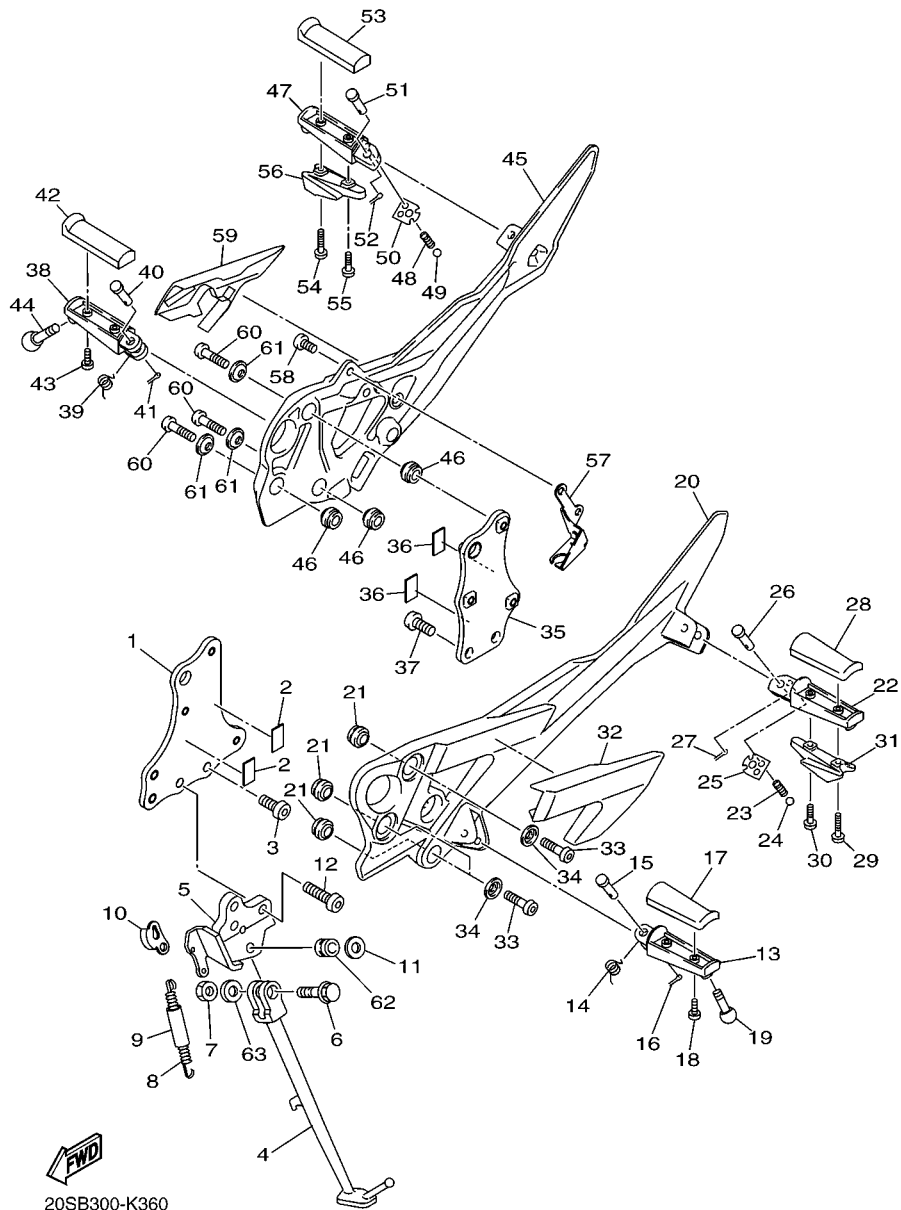

FIG. 36 SOPORTE & APOYAPIE

REF. Nº	CODIGO Nº	DESCRIPCION	20SF				OBSERVACIONES
28	4BP-27413-00	CUBIERTA DE APOYAPIE	1				
29	90159-05187	TORNILLO CON VALONA	1				
30	90159-05004	TORNILLO CON VALONA	1				
31	5LV-2741E-01	BRAZO 2	1				
32	20S-27486-00	CUBIERTA 1	1				
33	90111-08066	TORNILLO	3				
34	90209-08295	ARANDELA DE SEPARACION	3				
35	20S-274A4-00	SOPORTE,ADAPTADOR 2	1				
36	4RR-21485-00	AMORTIGUADOR DE GOMA 1	2				
37	90111-10036	TORNILLO	2				
38	4BH-27461-01	APOYAPIE	1				
39	90508-20572	RESORTE DE TORSION	1				
40	91701-08042	PASADOR DE ABRAZADERA	1				
41	91402-25015	CHAVETA	1				
42	4BP-27413-00	CUBIERTA DE APOYAPIE	1				
43	90157-05025	TORNILLO CABEZA CONICA PLANA	2				
44	90109-08203	PERNO	1				
45	20S-27443-00	SOPORTE 3	1				
46	5VX-27424-00	AMORTIGUADOR DE APOYAPIE 2	3				
47	5RT-27441-00	APOYAPIE POSTERIOR 2	1				
48	90501-12743	RESORTE DE COMPRESION	1				
49	93501-04011	BOLA	1				
50	5VX-27437-00	ARANDELA ESPECIAL	1				
51	91701-08042	PASADOR DE ABRAZADERA	1				
52	91402-25015	CHAVETA	1				
53	4BP-27413-00	CUBIERTA DE APOYAPIE	1				
54	90159-05187	TORNILLO CON VALONA	1				

20SB300-K360