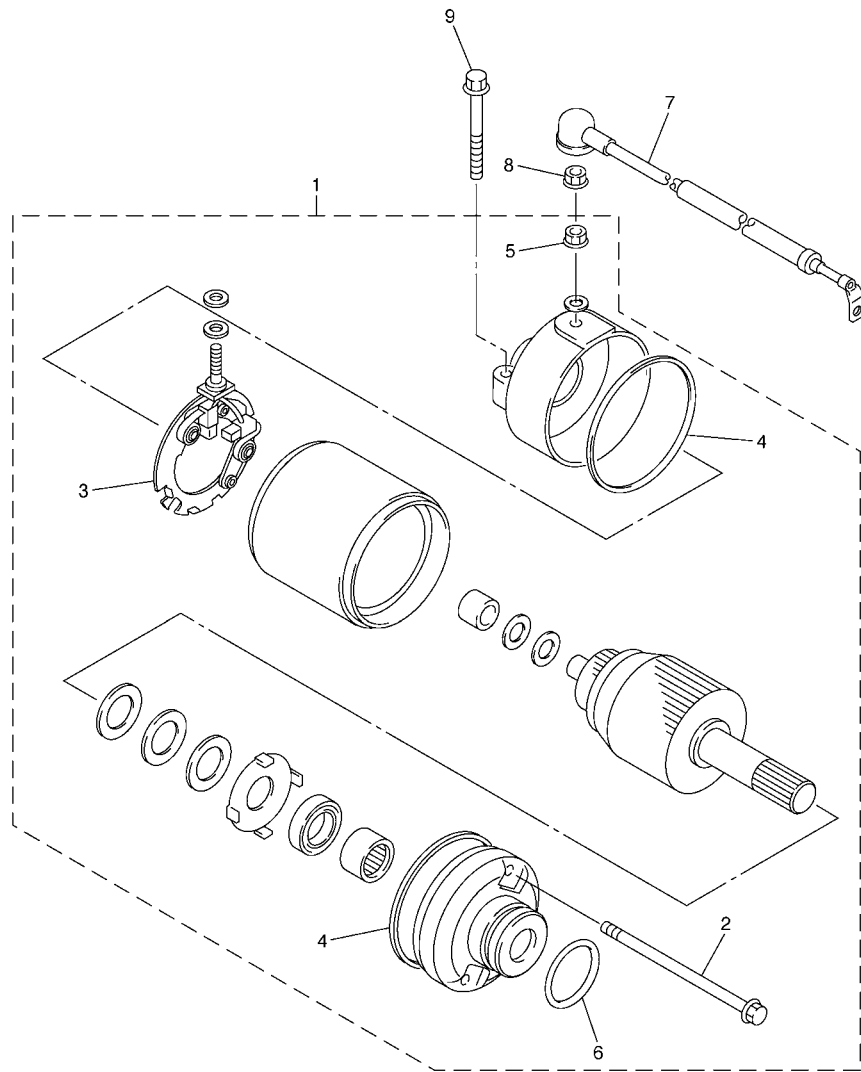

FIG. 39 MOTOR DE ARRANQUE

REF. Nº	CODIGO Nº	DESCRIPCION	20SF				OBSERVACIONES
1	2C0-81890-00	MOTOR DE ARRANQUE COMPLETO	1				
2	4WP-81826-00	.PERNO	2				
3	4WP-81801-00	.JUEGO DE ESCOBILLA	1				
4	4WP-81844-00	.EMPAQUE	2				
5	4XV-8182A-00	.TUERCA	1				
6	1FK-81847-00	.ANILLO GOMA	1				
7	5VX-81815-00	CABLE, MOTOR DE ARRANQUE	1				
8	4XV-8182A-00	TUERCA	1				
9	95022-06025	PERNO, DE BRIDA	2				

2C01300-E400