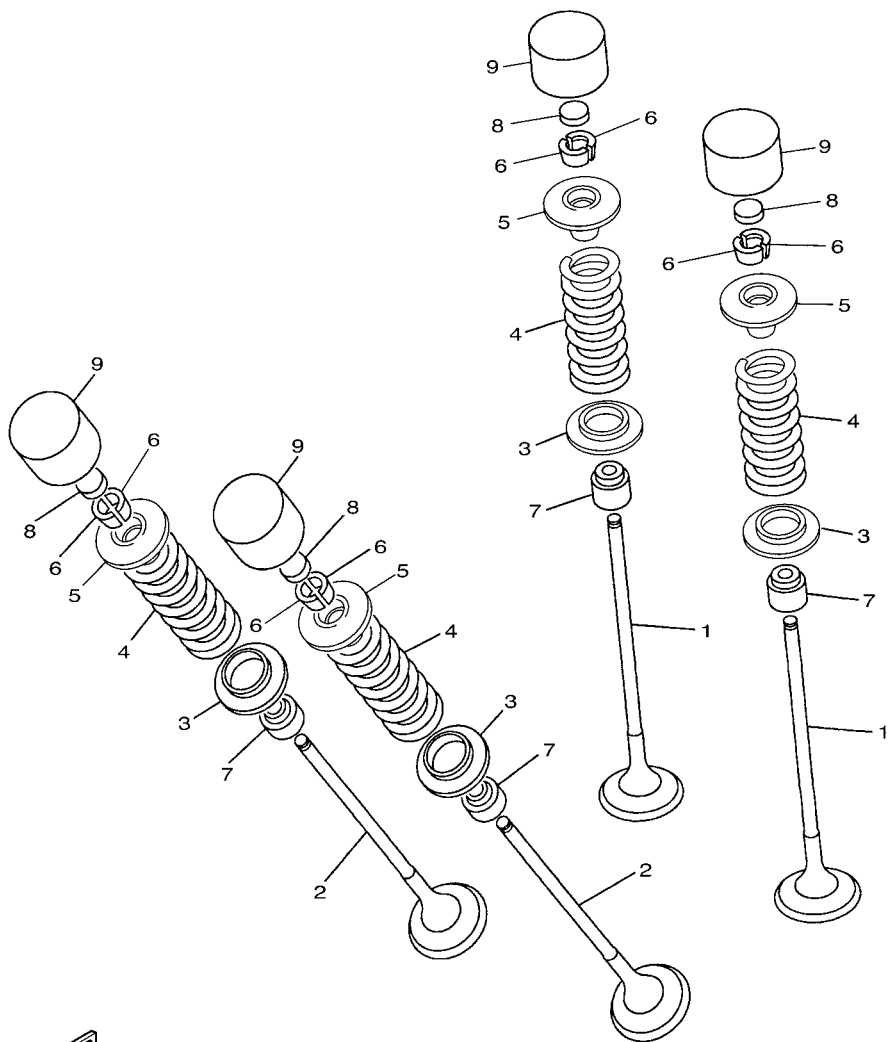

FIG. 3 VALVULA

REF. Nº	CODIGO Nº	DESCRIPCION	20SF				OBSERVACIONES
1	20S-12111-00	VALVULA DE ADMISION	8				
2	20S-12121-00	VALVULA DE ESCAPE	8				
3	5EB-12126-00	ASIENTO RESORTE DE VALVULA2	16				
4	20S-12113-00	RESORTE VALVULA INTERNA	16				
5	5EB-12127-00	RETEN RESORTE DE VALVULA	16				
6	1HX-12118-00	SÈGURO DE VALVULA	32				
7	4TV-12119-00	SELLO DE ACEITE VALVULA	16				
8	1HX-12168-00	COJIN, AJUSTADOR 2 (1.20)	16				UR
	1HX-12168-20	COJIN, AJUSTADOR 2 (1.25)	16				UR
	1HX-12168-40	COJIN, AJUSTADOR 2 (1.30)	16				UR
	1HX-12168-60	COJIN, AJUSTADOR 2 (1.35)	16				UR
	1HX-12168-80	COJIN, AJUSTADOR 2 (1.40)	16				UR
	1HX-12168-A0	COJIN, AJUSTADOR 2 (1.45)	16				UR
	1HX-12168-F0	COJIN, AJUSTADOR 2 (1.50)	16				UR
	1HX-12168-H1	COJIN, AJUSTADOR 2 (1.55)	16				UR
	1HX-12168-K1	COJIN, AJUSTADOR 2 (1.60)	16				UR
	1HX-12168-M1	COJIN, AJUSTADOR 2 (1.65)	16				UR
	1HX-12168-R1	COJIN, AJUSTADOR 2 (1.70)	16				UR
	1HX-12168-U1	COJIN, AJUSTADOR 2 (1.75)	16				UR
	1HX-12168-W1	COJIN, AJUSTADOR 2 (1.80)	16				UR
	1HX-12168-Y1	COJIN, AJUSTADOR 2 (1.85)	16				UR
	1HX-12169-11	COJIN, AJUSTADOR 2 (1.90)	16				UR
	1HX-12169-31	COJIN, AJUSTADOR 2 (1.95)	16				UR
	1HX-12169-50	COJIN, AJUSTADOR 2 (2.00)	16				UR
	1HX-12169-70	COJIN, AJUSTADOR 2 (2.05)	16				UR
	1HX-12169-90	COJIN, AJUSTADOR 2 (2.10)	16				UR
	1HX-12169-E0	COJIN, AJUSTADOR 2 (2.15)	16				UR

20S1300-H031