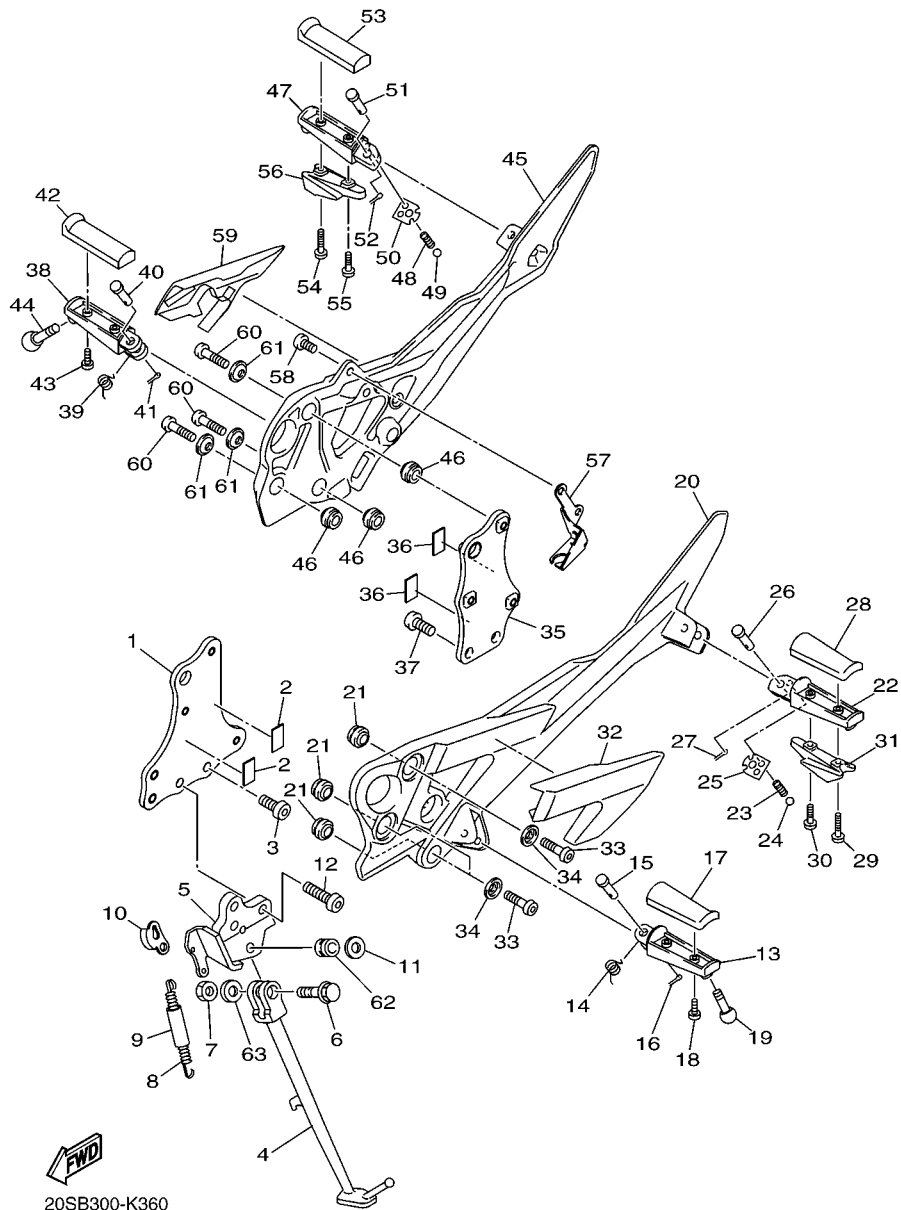

FIG. 36 SOPORTE & APOYAPIE

REF. Nº	CODIGO Nº	DESCRIPCION	20SF				OBSERVACIONES
55	90159-05004	TORNILLO CON VALONA	1				
56	5LV-2741E-01	BRAZO 2	1				
57	20S-2144G-00	SOPORTE DE INTERRUPTOR	1				
58	92014-08020	PERNO	2				
59	20S-27487-00	CUBIERTA 2	1				
60	90111-08066	TORNILLO	3				
61	90209-08295	ARANDELA DE SEPARACION	3				
62	90387-1003G	ESPACIADOR	1				
63	90201-10035	ARANDELA PLANA	1				

20SB300-K360