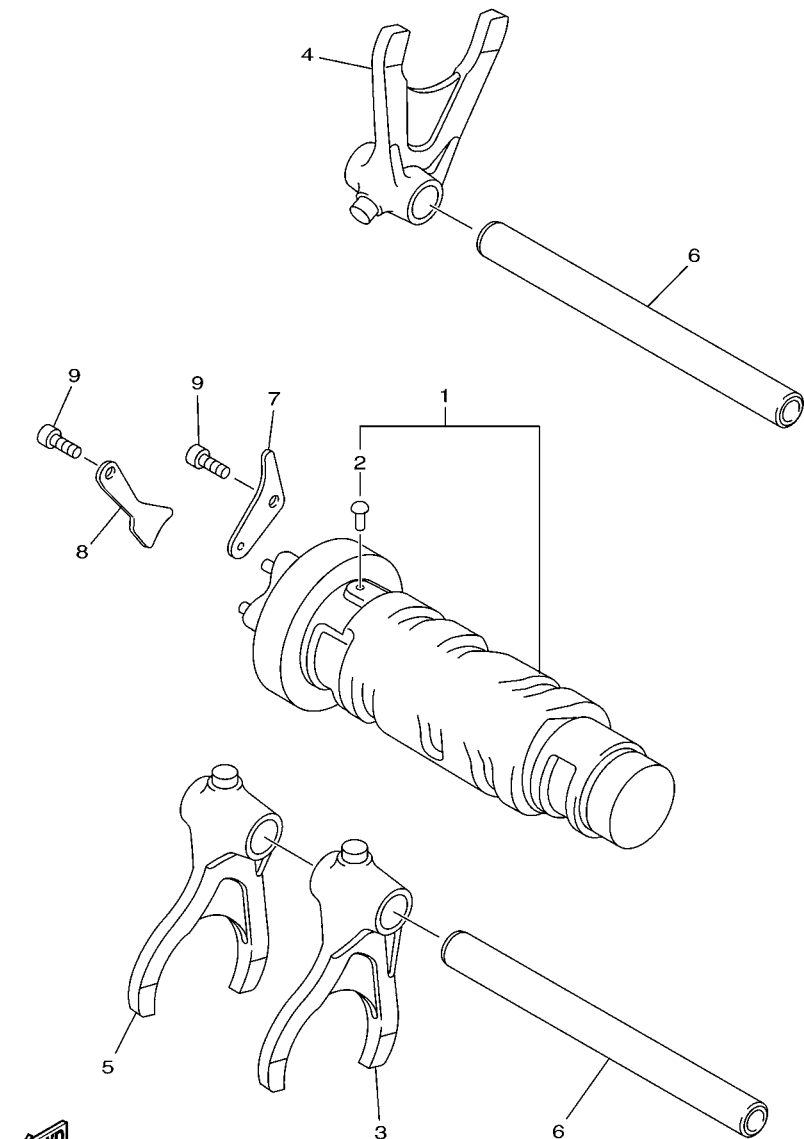

20S1300-H170

FIG. 18 LEVA DE CAMBIO & HORQUILLA

20S1300-H180

REF. Nº	CODIGO Nº	DESCRIPCION	20SF				OBSERVACIONES
1	20S-18540-00	LEVA DEL CAMBIO COMPLETA	1				
2	136-18542-00	.PUNTO MUERTO	1				
3	20S-18511-00	HORQUILLA DEL CAMBIO 1	1				
4	20S-18512-00	HORQUILLA DEL CAMBIO 2	1				
5	20S-18513-00	HORQUILLA DEL CAMBIO 3	1				
6	20S-18535-00	BARRA GUIA HORQ .CAMBIO 2	2				
7	2C0-18536-00	TOPE DE PALANCA SELECTOR	1				
8	2C0-18562-00	PLACA DE TOPE 2	1				
9	90110-06182	TORNILLO ALLEN	2				