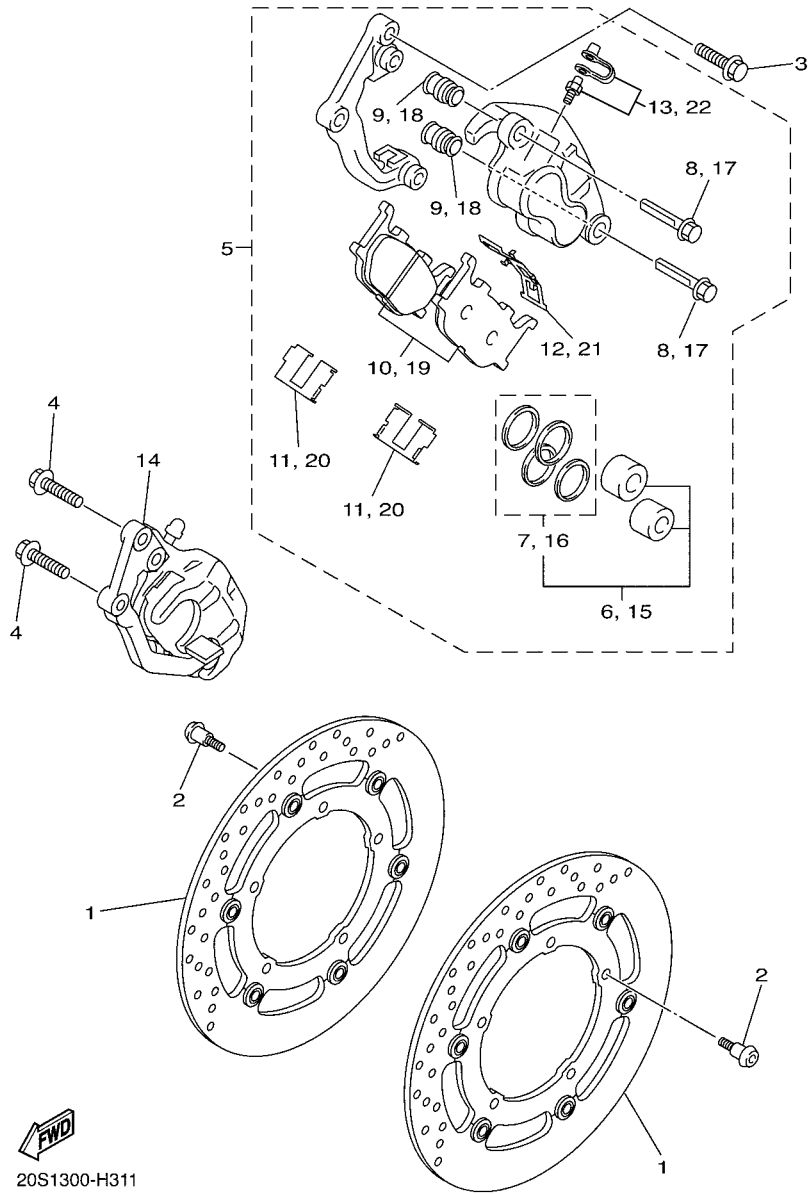

20S1300-H311

FIG. 31 CALIBRE FRENO DELANTERA

REF. Nº	CODIGO Nº	DESCRIPCION	20SF				OBSERVACIONES
1	20S-2581T-00	DISCO DE FRENO	2				
2	90109-064G6	PERNO	10				
3	90105-10638	TORNILLO	2				
4	90105-10638	TORNILLO	2				
5	5VX-2580T-00	CALIBRE COMPLETO (IZQUIERDO)	1				
6	5KS-W0057-00	.PISTON COMPLETO PINZA	1				
7	4FU-W0047-00	..JUEGO DE RETENES DE PINZA	1				
8	5JW-25914-10	.PASADOR	2				
9	4TT-25937-00	.FUNDA	2				
10	5VX-W0045-00	.JUEGO DE COJIN DE FRENO	1				
11	4BP-25919-00	.SOPORTE DE PASTILLAS	2				
12	3YX-25929-00	.RESORTE PLACA, COJIN DE FRENO	1				
13	51L-W0048-00	.CJTO TORNILLO DE PURGA	1				
14	5VX-2580U-00	CALIBRE COMPLETO (DERECHO)	1				
15	5KS-W0057-00	.PISTON COMPLETO PINZA	1				
16	4FU-W0047-00	..JUEGO DE RETENES DE PINZA	1				
17	5JW-25914-10	.PASADOR	2				
18	4TT-25937-00	.FUNDA	2				
19	5VX-W0045-00	.JUEGO DE COJIN DE FRENO	1				
20	4BP-25919-00	.SOPORTE DE PASTILLAS	2				
21	3YX-25929-00	.RESORTE PLACA, COJIN DE FRENO	1				
22	51L-W0048-00	.CJTO TORNILLO DE PURGA	1