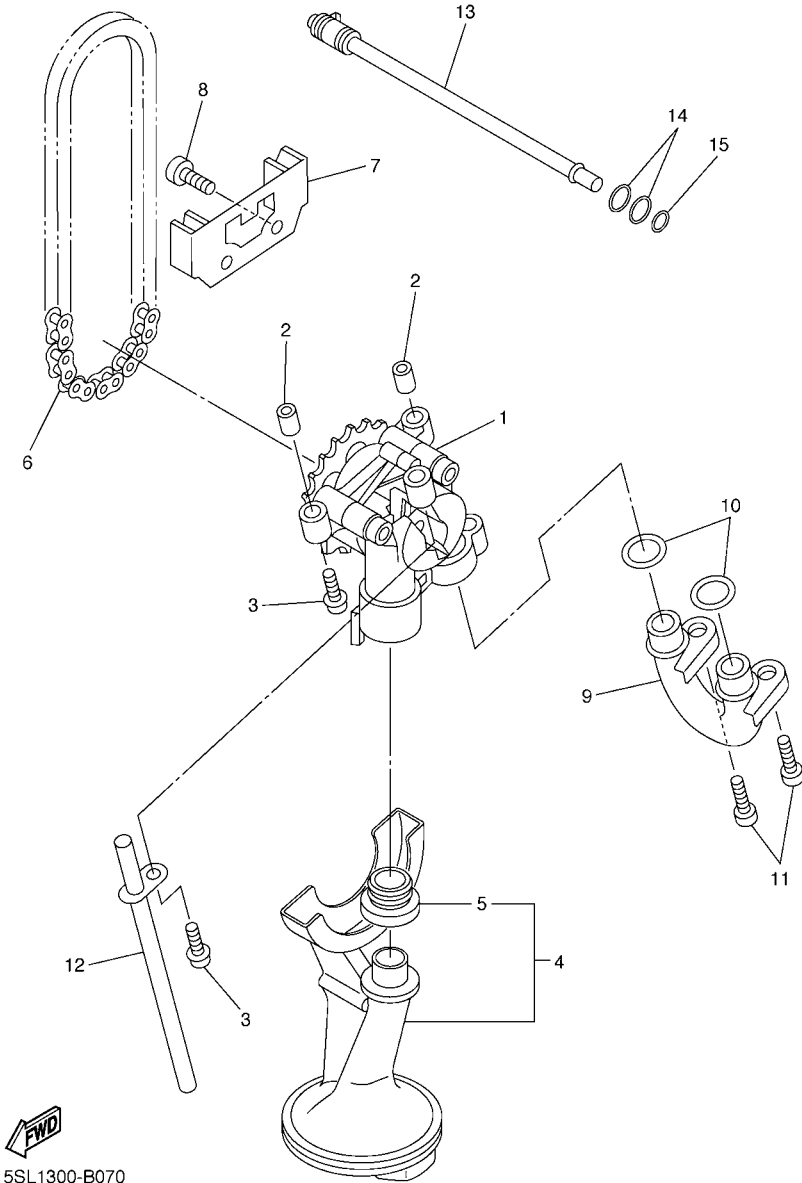

FIG. 6 RADIADOR & MANGUERA

REF. Nº	CODIGO Nº	DESCRIPCION	20SF				OBSERVACIONES
55	90467-08075	PRESILLA	1				
56	90105-060A6	TORNILLO	2				

5SL1300-B070

FIG. 7 BOMBA DE ACEITE

REF. Nº	CODIGO Nº	DESCRIPCION	20SF				OBSERVACIONES
1	5MT-13300-00	BOMBA DE ACEITE COMPLETA	1				
2	91808-17032	PASADOR DE CLAVIJA	2				
3	95812-06030	TORNILLO DE REBORDE	3				
4	5SL-13410-00	CAJA DE FILTRO COMPLETA	1				
5	5EB-13415-00	.SELLO COLADOR ACEITE	1				
6	94580-25080	CADENA	1				
7	5EB-13898-00	SOSTEN	1				
8	90110-06161	TORNILLO ALLEN	2				
9	2C0-13416-00	TUBO DE ACEITE 1	1				
10	93210-14003	ANILLO O	2				
11	90110-06161	TORNILLO ALLEN	2				
12	5EB-13161-00	TUBO CONDUCTOR 1	1				
13	5EB-1316E-00	TUBO, DE ENTREGA 5	1				
14	93210-09165	ANILLO O	2				
15	93210-06667	ANILLO O	1				