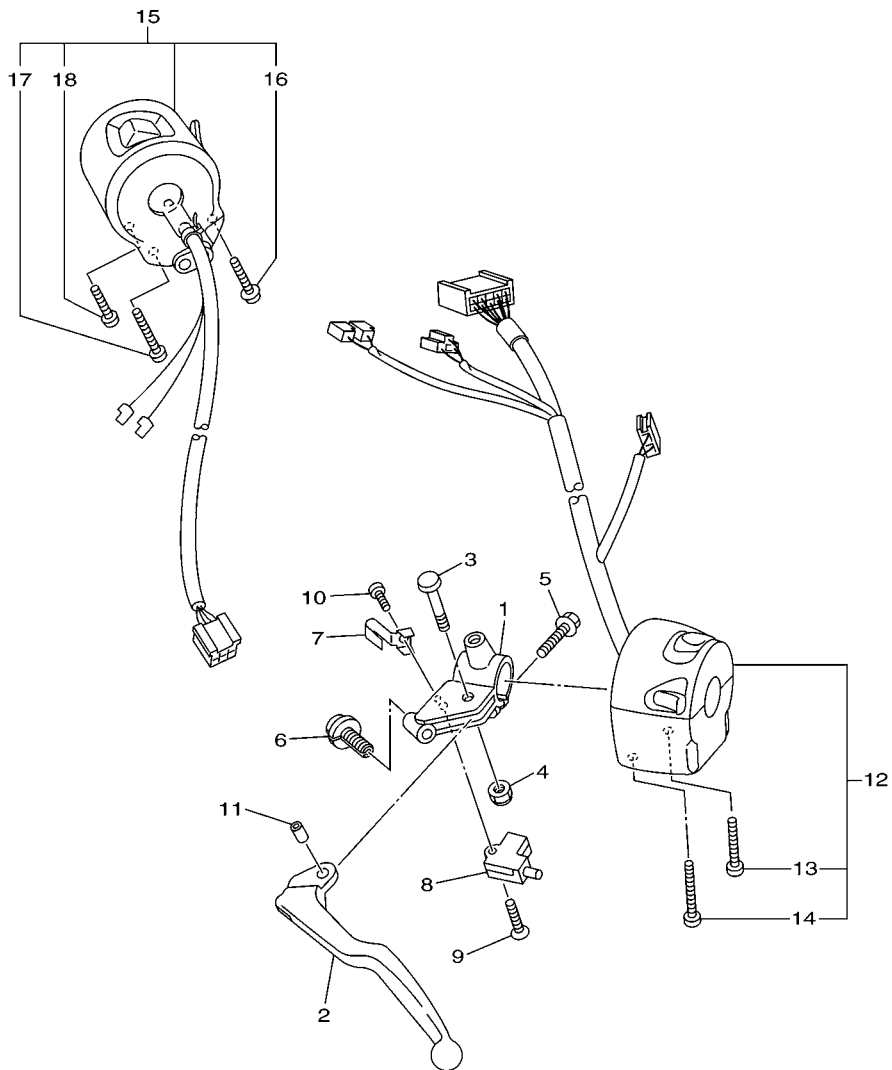

FIG. 44 INTERRUPTOR DE MANILLAR&PALANC

REF. Nº	CODIGO Nº	DESCRIPCION	20SF				OBSERVACIONES
1	1B3-82911-00	SOPORTE DE LEVA 1	1				
2	5EB-83912-03	PALANCA 1	1				
3	2C0-83945-00	PERNO DE PALANCA	1				
4	95607-06200	TUERCA DE AUTO-CIERRE	1				
5	95027-06020	PERNO, DE BRIDA	1				
6	5LV-83951-00	PERNO DE CABLE DE AJUSTE	1				
7	4XV-83929-00	PLACA DE RESORTE	1				
8	3YX-82917-01	INTERRUPTOR	1				
9	98704-03020	TORNILLO DE CABEZA PLANA	1				
10	98507-04010	TORNILLO DE CABEZA PLANA	1				
11	5JJ-83913-00	COLLAR DE PALANCA 1	1				
12	20S-83969-00	INTERRUPTOR DE MANIJA 5	1				
13	98507-05030	TORNILLO DE CABEZA PLANA	1				
14	98507-05045	TORNILLO DE CABEZA PLANA	1				
15	5VX-83975-01	INTERRUPTOR DE MANIJA 2	1				
16	97607-05255	TORNILLO CAB CON PLANA C/ARAN	1				
17	98507-05045	TORNILLO DE CABEZA PLANA	1				
18	98507-05020	TORNILLO DE CABEZA PLANA	1				

20SB300-K440