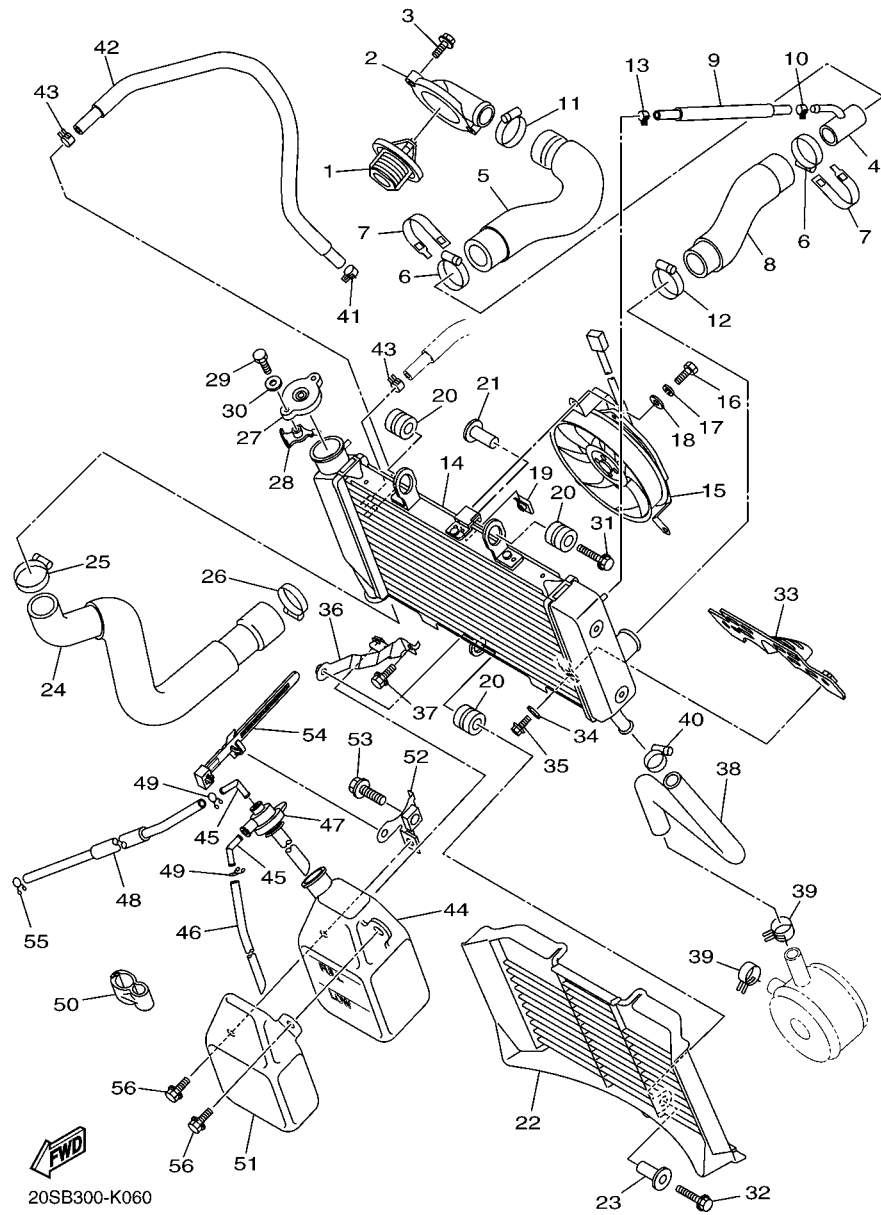

FIG. 6 RADIADOR & MANGUERA

REF. Nº	CODIGO Nº	DESCRIPCION	20SF				OBSERVACIONES
55	90467-08075	PRESILLA	1				
56	90105-060A6	TORNILLO	2				

5SL1300-B070

FIG. 7 BOMBA DE ACEITE

REF. Nº	CODIGO Nº	DESCRIPCION	20SF				OBSERVACIONES
1	5MT-13300-00	BOMBA DE ACEITE COMPLETA	1				
2	91808-17032	PASADOR DE CLAVIJA	2				
3	95812-06030	TORNILLO DE REBORDE	3				
4	5SL-13410-00	CAJA DE FILTRO COMPLETA	1				
5	5EB-13415-00	.SELLO COLADOR ACEITE	1				
6	94580-25080	CADENA	1				
7	5EB-13898-00	SOSTEN	1				
8	90110-06161	TORNILLO ALLEN	2				
9	2C0-13416-00	TUBO DE ACEITE 1	1				
10	93210-14003	ANILLO O	2				
11	90110-06161	TORNILLO ALLEN	2				
12	5EB-13161-00	TUBO CONDUCTOR 1	1				
13	5EB-1316E-00	TUBO, DE ENTREGA 5	1				
14	93210-09165	ANILLO O	2				
15	93210-06667	ANILLO O	1				