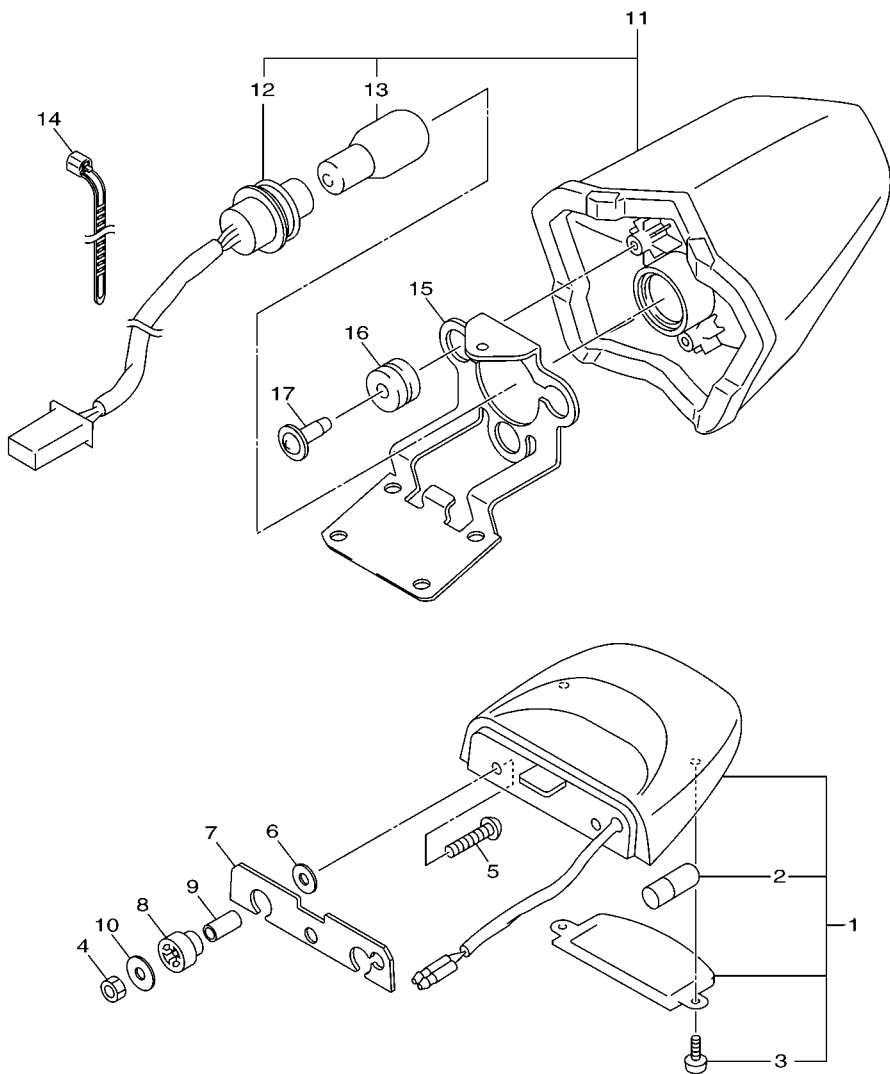

FIG. 43 LUZ DE COLA

REF. Nº	CODIGO Nº	DESCRIPCION	20SF				OBSERVACIONES
1	5VX-84745-01	UNIDAD DE LUZ DE LICENCIA COMP	1				
2	4HC-84744-00	.BOMBILLA (12V-5W)	1				
3	97706-04012	.TORNILLO, ROSCA CHAPA	2				
4	95602-05100	TUERCA U	2				
5	90111-05030	TORNILLO	2				
6	90201-05043	ARANDELA PLANA	2				
7	20S-84753-00	AMORTIGUADOR	1				
8	3F9-84553-00	AMORTIGUADOR	2				
9	90387-05049	ESPACIADOR	2				
10	90201-05025	ARANDELA PLANA	2				
11	20S-84710-00	UNIDAD FARO TRASERO COMPL.	1				
12	20S-84735-00	.CABLE COMPLETA	1				
13	3P6-83331-10	.AMPOLLETA (12V-21/5W)	1				
14	90464-25004	BRIDA	1				
15	20S-84519-01	SOPORTE DE FARO TRASERO	1				
16	90480-18276	TAPON	3				
17	90164-05001	TORNILLO ROSCA HEMBRA	3				

36C1300-H440