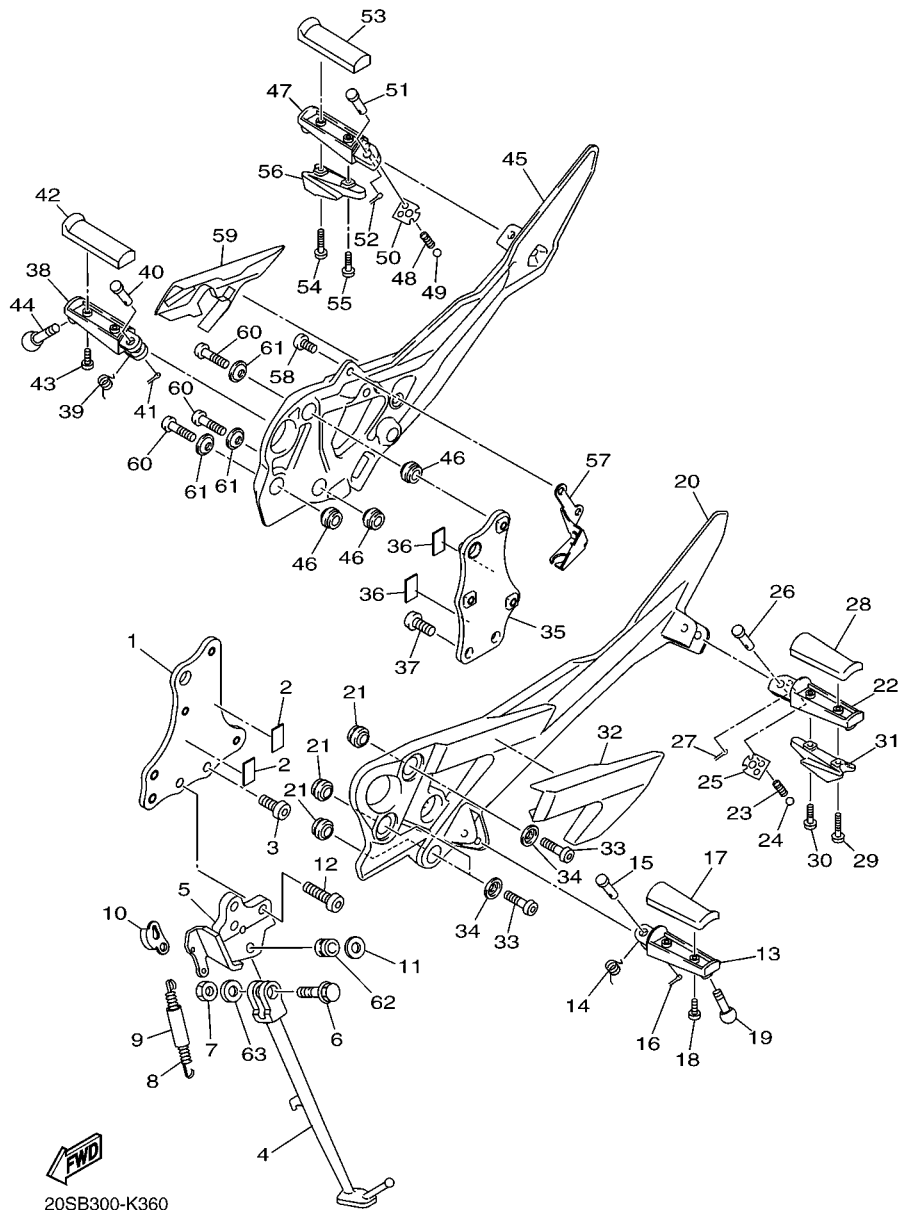

FIG. 36 SOPORTE & APOYAPIE

REF. Nº	CODIGO Nº	DESCRIPCION	20SF				OBSERVACIONES
1	20S-274A3-00	SOPORTE, ADAPTADOR 1	1				
2	4RR-21485-00	AMORTIGUADOR DE GOMA 1	2				
3	90111-10043	TORNILLO	1				
4	20S-27311-00	PUNTAL LATERAL	1				
5	20S-27321-00	SOPORTE DE PUNTAL LATERAL	1				
6	90105-10365	TORNILLO	1				
7	90185-10023	TUERCA AUTOBLOCANTE	1				
8	90506-23018	RESORTE DE TENSION	1				
9	5VX-27351-00	GUIA DE PUNTAL LATERAL	1				
10	5VX-27315-00	CONEXION DE PUNTAL LATERAL	1				
11	90201-10051	ARANDELA PLANA	1				
12	90111-10045	TORNILLO	3				
13	4BH-27451-01	APOYAPIE	1				
14	90508-20572	RESORTE DE TORSION	1				
15	91701-08042	PASADOR DE ABRAZADERA	1				
16	91402-25015	CHAVETA	1				
17	4BP-27413-00	CUBIERTA DE APOYAPIE	1				
18	90157-05025	TORNILLO CABEZA CONICA PLANA	2				
19	90109-08203	PERNO	1				
20	20S-27442-00	SOPORTE 2	1				
21	5VX-27424-00	AMORTIGUADOR DE APOYAPIE 2	3				
22	5RT-27431-00	APOYAPIE POSTERIOR 1	1				
23	90501-12743	RESORTE DE COMPRESION	1				
24	93501-04011	BOLA	1				
25	5VX-27437-00	ARANDELA ESPECIAL	1				
26	91701-08042	PASADOR DE ABRAZADERA	1				
27	91402-25015	CHAVETA	1				

20SB300-K360