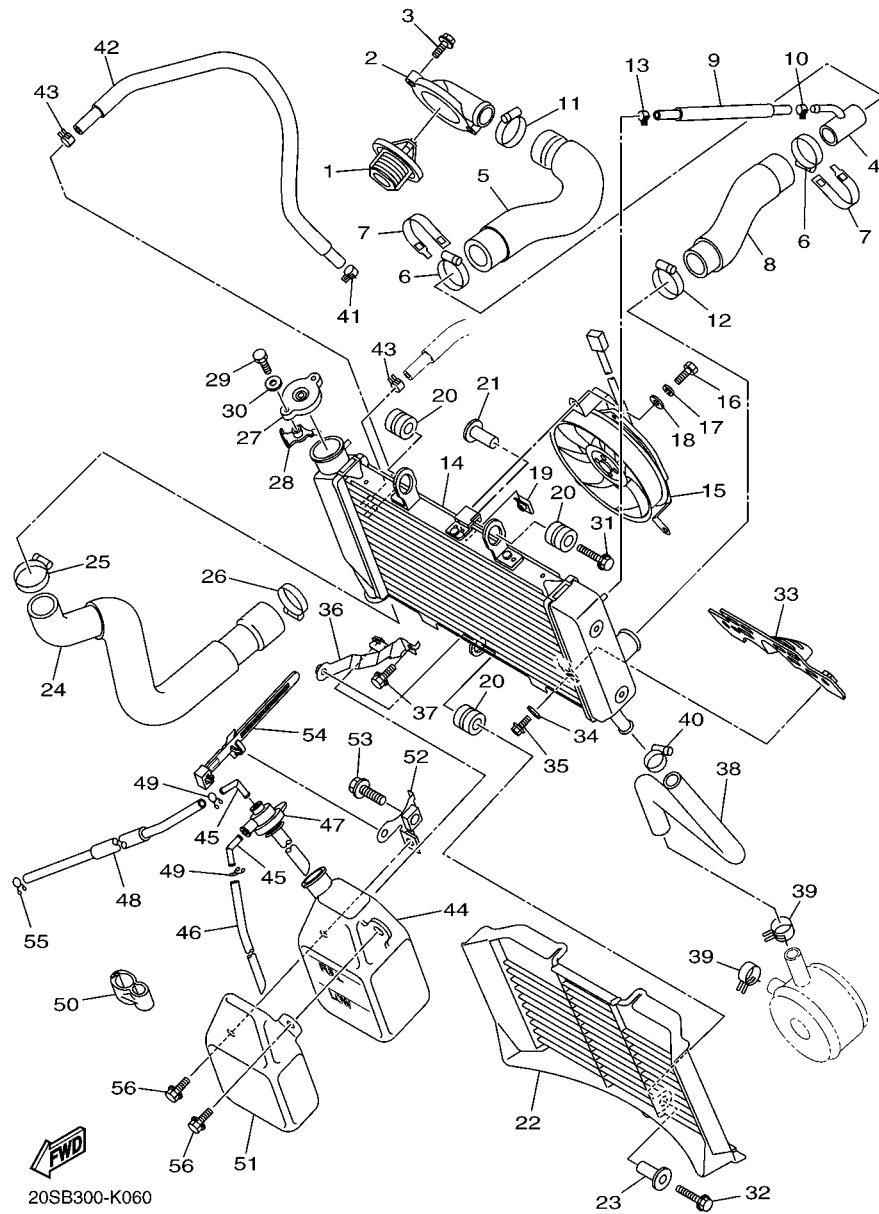

20SB300-K060

FIG. 6 RADIADOR & MANGUERA

REF. Nº	CODIGO Nº	DESCRIPCION	20SF				OBSERVACIONES
1	5SL-12410-00	TERMOSTATO CONJUNTO	1				
2	5VX-12413-00	CUBIERTA TERMOSTATO	1				
3	90105-06164	TORNILLO	2				
4	20S-12582-01	CONEXION	1				
5	20S-12578-00	MANGUERA 3	1				
6	90450-32003	BRIDA, MANGUERA	2				
7	20S-1246E-00	CUBIERTA 2	2				
8	20S-12551-00	55 PLACA	1				
9	90445-12012	TUBO	1				
10	90467-11090	PRESILLA	1				
11	90450-32006	BRIDA, MANGUERA	1				
12	90450-32003	BRIDA, MANGUERA	1				
13	90467-11090	PRESILLA	1				
14	20S-12461-01	RADIADOR COMPLETO	1				
15	20S-12405-20	COMPRESOR	1				
16	97307-06012	PERNO	3				
17	92907-06100	ARANDELA	3				
18	92907-06600	ARANDELA	3				
19	1AA-12535-00	EMPAQUETADURA	3				
20	90480-15363	TAPON	3				
21	90387-0614M	ESPACIADOR	1				
22	20S-12467-00	CUBIERTA DEL RADIADOR	1				
23	90387-066H4	ESPACIADOR	1				
24	20S-12579-00	MANGUERA 4	1				
25	90450-32003	BRIDA, MANGUERA	1				
26	90450-32006	BRIDA, MANGUERA	1				
27	4FL-12462-00	TAPON, DEL RADIADOR	1