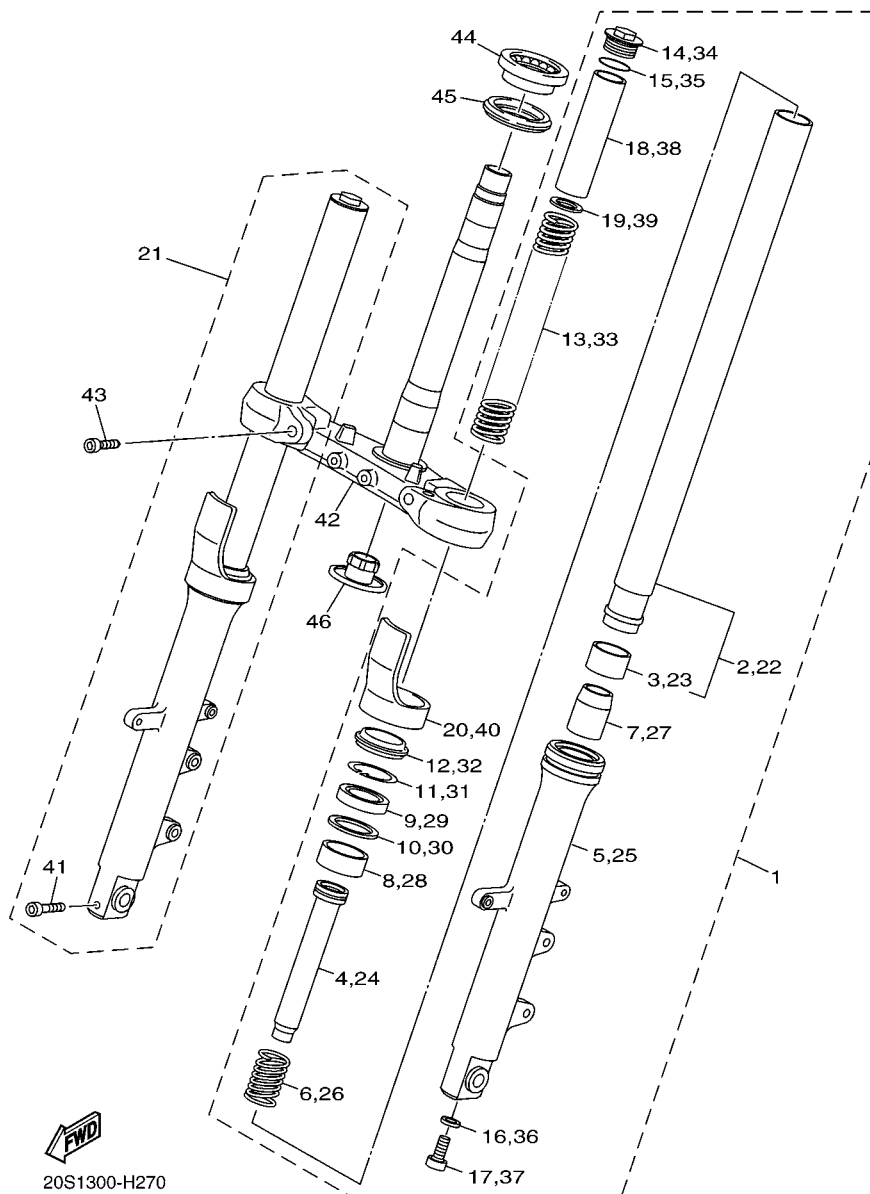

FIG. 27 HORQUILLA DELANTERA

REF. Nº	CODIGO Nº	DESCRIPCION	20SF				OBSERVACIONES
1	20S-23102-00	HORQUILLA DELANTERA COMPL.(MI)	1				
2	20S-23110-00	.TUBO INTERIOR COMPLETO 1	1				
3	3VD-23135-10	..METAL CORREDIZO 2	1				
4	20S-23170-00	.CILINDRO COMPL DE HORQ DELANT	1				
5	20S-23126-00	.TUBO EXTERIOR (IZQUIERDO)	1				
6	3VD-23151-00	.RESORTE DE REBOTE	1				
7	5VU-23173-00	.VASTAGO AHUSADO	1				
8	3VD-23125-10	.METAL CORREDIZO 1	1				
9	5VU-23145-00	.RETEN DE ACEITE	1				
10	3VD-23115-00	.GUIA DE CUBIERTA SUPERIOR	1				
11	3VD-23156-00	.ANILLO DE ENGANCHE	1				
12	3VD-23144-00	.GUARDAPOLVO	1				
13	20S-23141-00	.RESORTE HORQUILLA DELANT.	1				
14	5VU-2311H-00	.PERNO	1				
15	93210-35N02	.ANILLO O	1				
16	90430-10171	.JUNTA	1				
17	90110-10N52	.TORNILLO ALLEN	1				
18	5VU-23118-00	.SEPARADOR	1				
19	5VU-23142-00	.ASIENTO DEL MUELLE SUPERIOR	1				
20	4TX-2331G-00	.CUBIERTA	1				
21	20S-23103-00	HORQUILLA DELANTERA COMPL.(MD)	1				
22	20S-23110-00	.TUBO INTERIOR COMPLETO 1	1				
23	3VD-23135-10	..METAL CORREDIZO 2	1				
24	20S-23170-00	.CILINDRO COMPL DE HORQ DELANT	1				
25	20S-23136-00	.TUBO EXTERIOR (DERECHO)	1				
26	3VD-23151-00	.RESORTE DE REBOTE	1				
27	5VU-23173-00	.VASTAGO AHUSADO	1