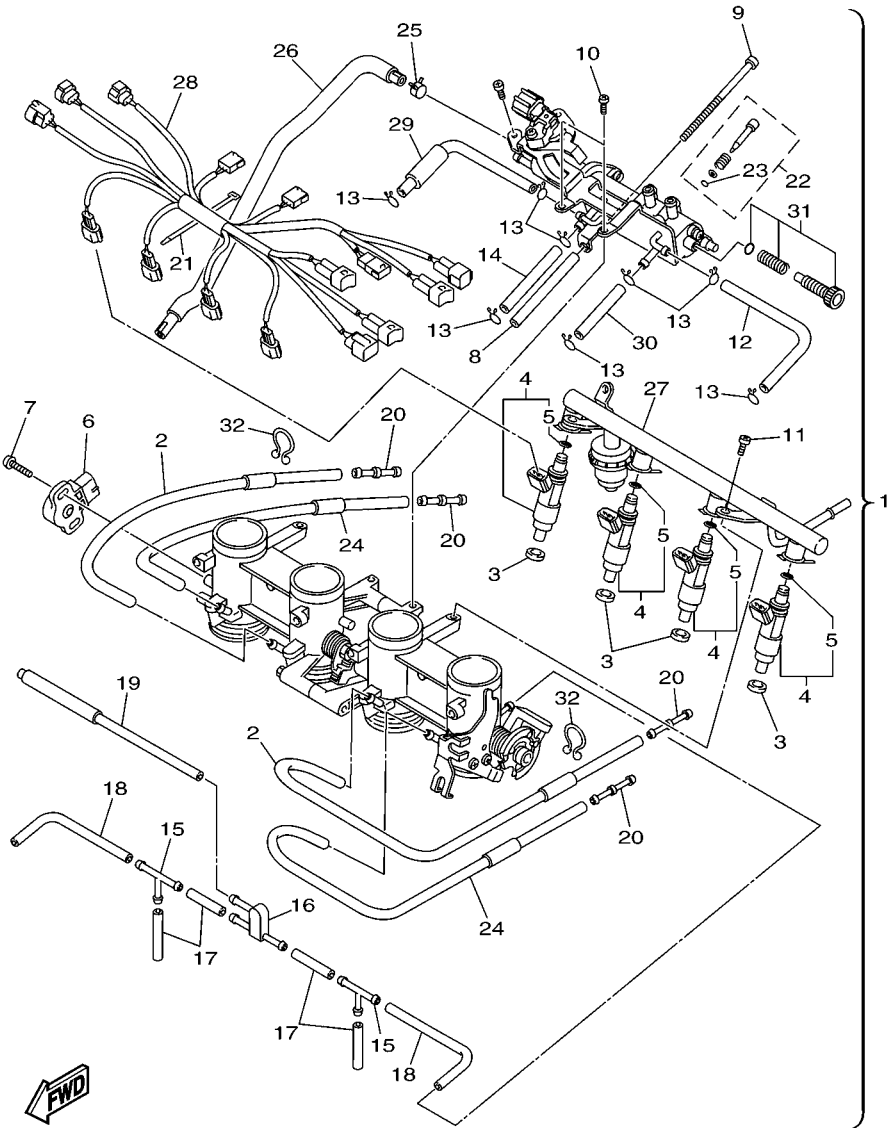

FIG. 10 ADMISION 2

REF. Nº	CODIGO Nº	DESCRIPCION	20SF					OBSERVACIONES
28	20S-82386-10	.EXTENSION, ARNES DE CABLES	1					
29	5VX-13533-00	.MANGUERA, DE VACIO 4	1					
30	5VX-14807-00	.TUBO	1					
31	5VX-14503-00	.CARBURADOR COMPL.	1					
32	90464-23041	.BRIDA	2					

20S1300-H100