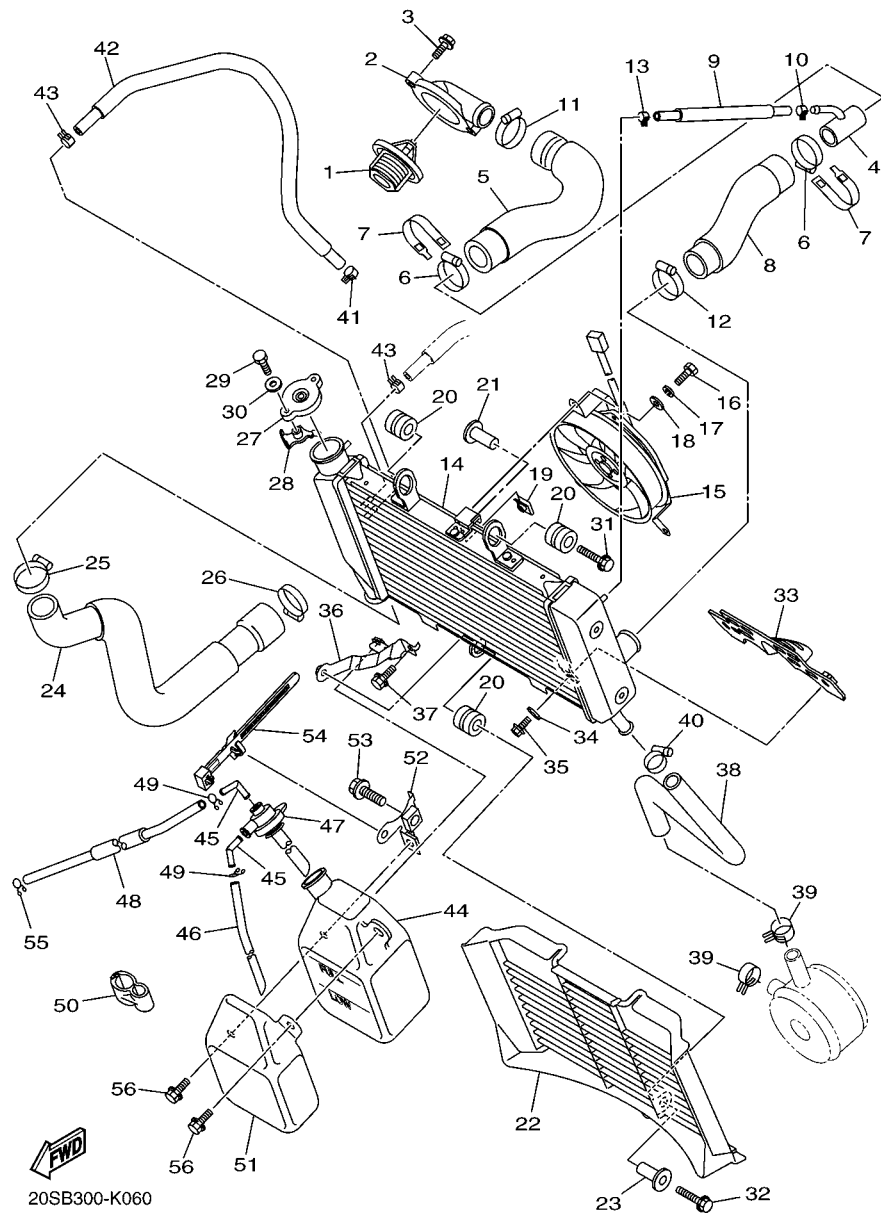

FIG. 6 RADIADOR & MANGUERA

REF. Nº	CODIGO Nº	DESCRIPCION	20SF				OBSERVACIONES
28	5FC-12437-00	TOPE	1				
29	97007-05012	PERNO	1				
30	92907-05600	ARANDELA	1				
31	95802-06025	TORNILLO DE REBORDE	1				
32	95802-06030	TORNILLO DE REBORDE	1				
33	20S-12535-00	EMPAQUETADURA	1				
34	90201-06025	ARANDELA PLANA	2				
35	95824-06012	TORNILLO	2				
36	20S-1244E-00	SOPORTE 1	1				
37	95822-06012	TORNILLO DE REBORDE	1				
38	20S-12589-00	MANGUERA 6	1				
39	90467-200A0	PRESILLA	2				
40	90450-22017	BRIDA, MANGUERA	1				
41	90467-11090	PRESILLA	1				
42	90445-12009	TUBO	1				
43	90467-11090	PRESILLA	2				
44	4P5-21871-00	TANQUE DE RECUPERACION	1				
45	26H-21828-00	CODO	2				
46	90445-081F2	TUBO (L200)	1				
47	20S-21875-10	TAPA	1				
48	90445-08025	TUBO	1				
49	90467-08075	PRESILLA	2				
50	90464-10233	BRIDA	1				
51	4P5-2172W-00	CUBIERTA	1				
52	4P5-21873-00	SOPORTE TANQUE RECUPERACION	1				
53	95822-10020	TORNILLO DE REBORDE	1				
54	90464-07012	BRIDA	1