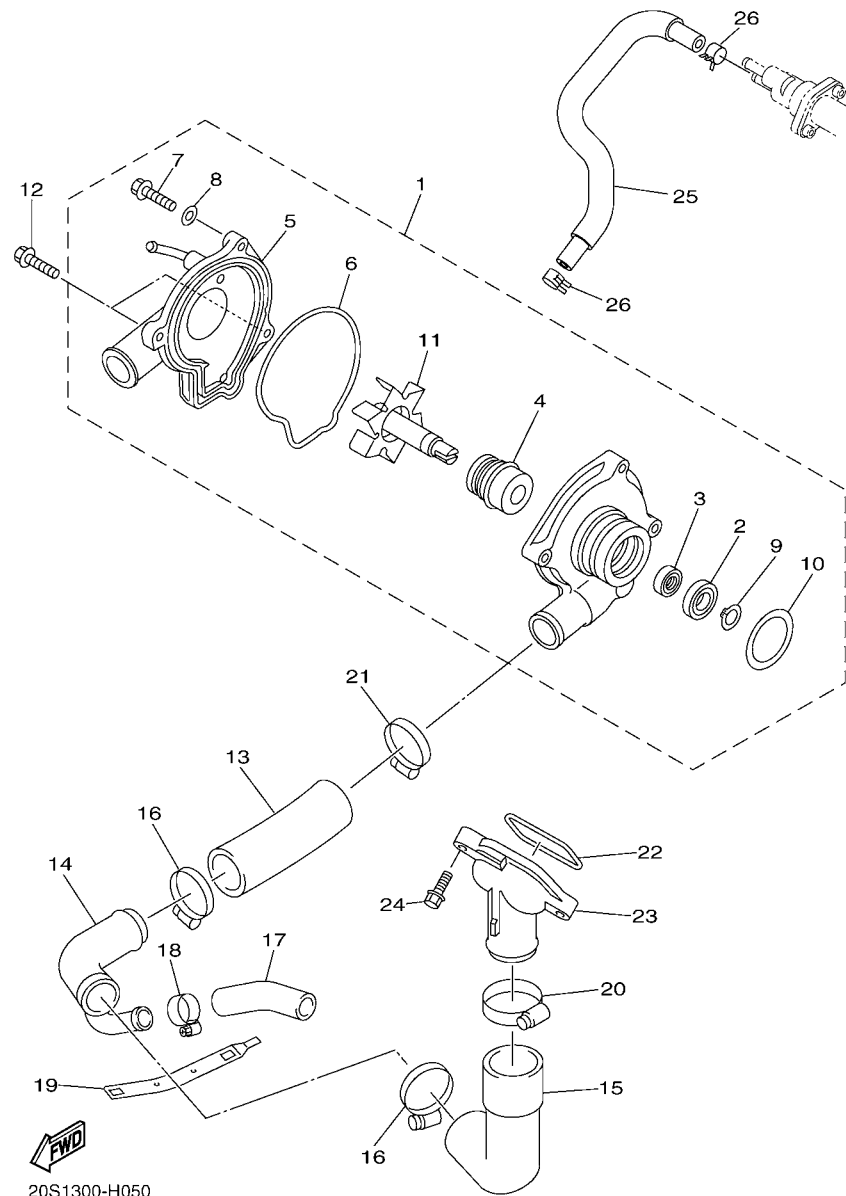

20S1300-H031

FIG. 4 ARBOL DE LEVAS & CADENA

REF. Nº	CODIGO Nº	DESCRIPCION	20SF				OBSERVACIONES
1	20S-12170-00	ARBOL DE LEVAS COMPLETO 1	1				
2	20S-12180-00	ARBOL DE LEVAS COMPLETO 2	1				
3	20S-12176-00	CATALINA DE CADENA	2				
4	90105-07004	TORNILLO	4				
5	94591-68120	CADENA	1				
6	20S-12210-10	TENSOR CADENA DE LEVA	1				
7	2C0-12213-00	EMPAQUE DE CAJA TENSOR	1				
8	90110-06335	TORNILLO ALLEN	2				
9	2C0-12251-00	AMORTIGUADOR CADENA 1	1				
10	13S-12252-00	AMORTIGUADOR CADENA 2	1				
11	93607-44002	PASADOR DE CLAVIJA	2				

20S1300-H050

FIG. 5 BOMBA DE AGUA

REF. Nº	CODIGO Nº	DESCRIPCION	20SF				OBSERVACIONES
1	20S-12420-00	BOMBA DE AGUA COMPLETA	1				
2	93306-00106	.COJINETE	1				
3	93101-12173	.SELLO ACEITE	1				
4	4C8-12438-00	.SELLO MECANICO	1				
5	5SL-12422-00	.CUBIERTA DE CAJA	1				
6	5EB-12439-00	.ANILLO O	1				
7	95024-06020	.PERNO, BRIDA	2				
8	90430-06014	.JUNTA	1				
9	99009-12400	.PRESILLA REDONDA	1				
10	93210-33133	.ANILLO O	1				
11	20S-12450-00	.EJE IMPULSOR COMPLETO	1				
12	90110-06086	TORNILLO ALLEN	2				
13	4NK-12579-00	MANGUERA 4	1				
14	20S-12581-01	CONEXION	1				
15	5EB-12577-01	MANGUERA 2	1				
16	90450-35001	BRIDA, MANGUERA	2				
17	5SL-12588-01	MANGUERA 5	1				
18	90450-22017	BRIDA, MANGUERA	1				
19	5GV-1246E-00	CUBIERTA 2	1				
20	90450-38003	BRIDA, MANGUERA	1				
21	90450-32006	BRIDA, MANGUERA	1				
22	93210-46001	ANILLO O	1				
23	5EB-12469-00	CONDUCTO	1				
24	90105-06053	TORNILLO	2				
25	5VX-1243A-00	TUBO 1	1				
26	90467-110A2	PRESILLA	2				