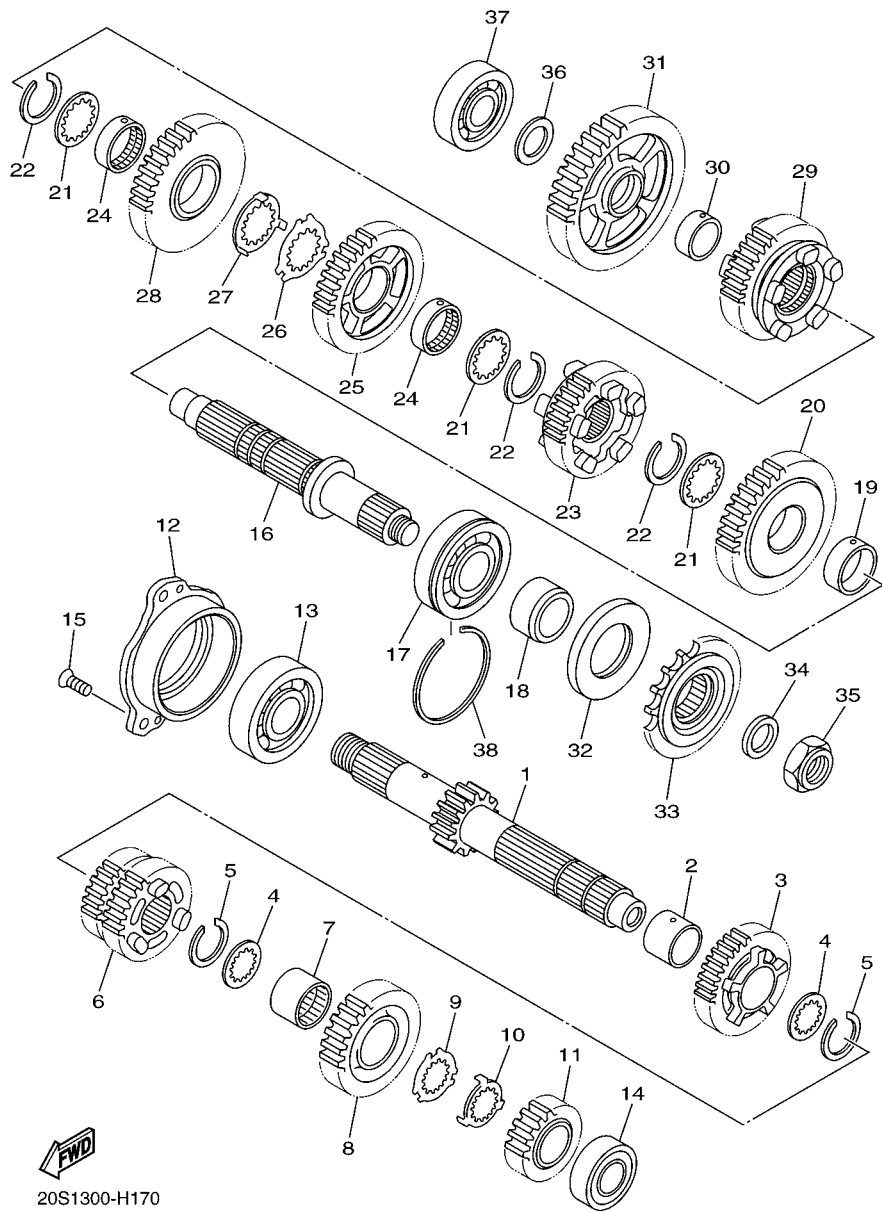

FIG. 17 TRANSMISION

REF. Nº	CODIGO Nº	DESCRIPCION	20SF				OBSERVACIONES
28	20S-17231-00	ENGRANAJE RUEDA DE 3RA (28T)	1				
29	20S-17251-00	ENGRANAJE RUEDA DE 5TA (25T)	1				
30	90387-2202V	ESPACIADOR	1				
31	20S-17211-00	ENGRANAJE RUEDA DE 1 RA (37T)	1				
32	93102-35423	SELLO ACEITE	1				
33	20S-17460-00	RUEDA DENTADA, TRACC (16T)	1				
34	90201-20023	ARANDELA PLANA	1				
35	90179-20011	TUERCA	1				
36	90201-20278	ARANDELA PLANA	1				
37	93306-20483	COJINETE	1				
38	278-17424-01	PRESILLA REDONDA 1	1				

20S1300-H170