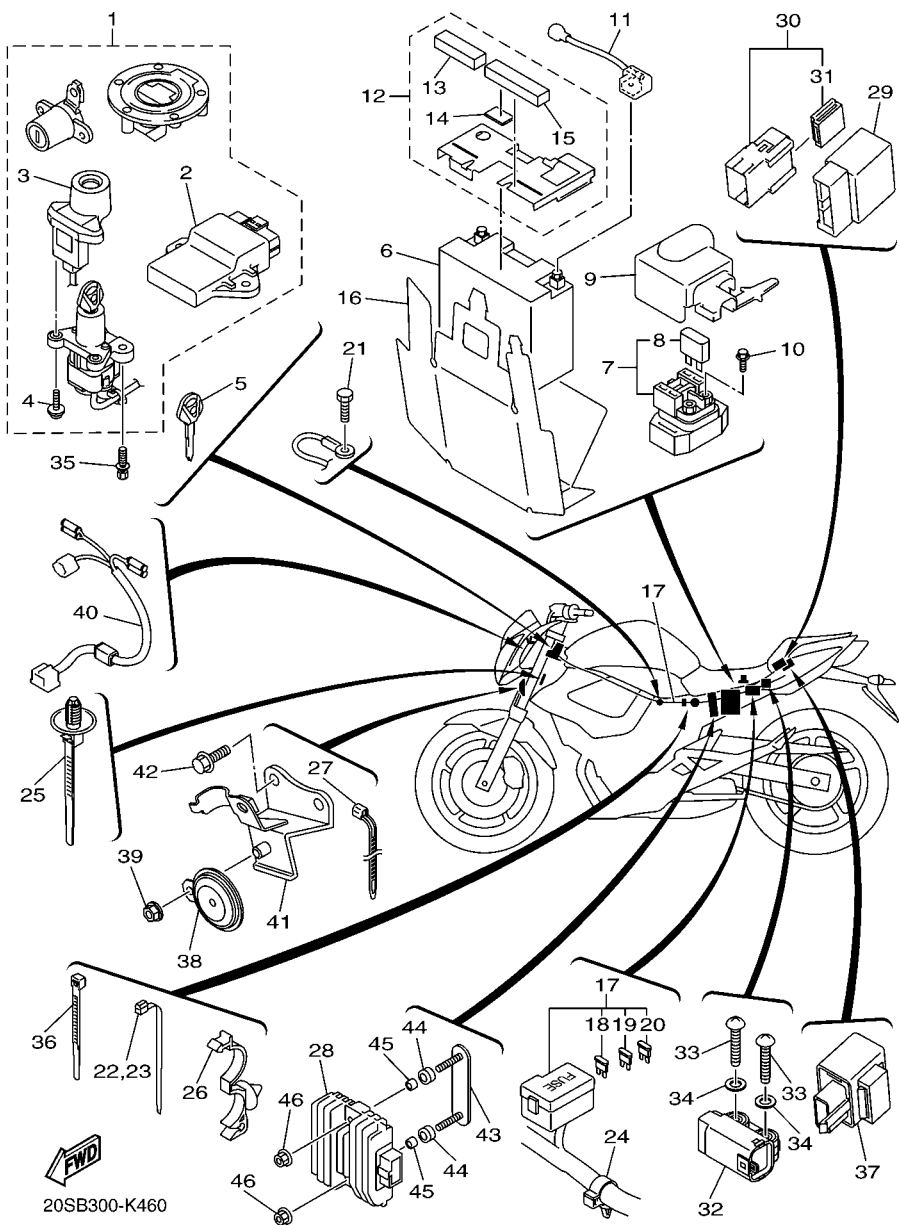

FIG. 46 EQUIPO ELECTRICO 2

REF. Nº	CODIGO Nº	DESCRIPCION	20SF				OBSERVACIONES
1	20S-W8250-20	JUEGO DE INMOVILIZADOR	1				
2	20S-8591A-10	.UNIDAD CONTROL	1				
3	5VS-8255P-00	.UNIDAD INMOVILIZADORA	1				
4	5SL-82113-01	.TORNILLO	2				
5	5SL-82511-08	BLANK KEY	1				AP
6	4TX-82100-02	BATERIA COMPLETA (GS GT12B-4)	1				
7	4SV-81940-12	CONJUNTO ARRANCADOR RELEVO	1				
8	1AE-82151-00	.FUSIBLE (30A-BL)	2				
9	20S-82119-00	CUBIERTA DE CABLE CONDUCTOR	1				
10	95022-06008	PERNO, DE BRIDA	2				
11	20S-82115-00	CABLE CONDUCTOR POSITIVO	1				
12	20S-82160-00	CUBIERTA COMPLETO	1				
13	5VK-21746-00	.AMORTIGUADOR	1				
14	5HN-2139X-00	.AMORTIGUADOR	1				
15	90520-15002	.EQUILIBRIO, CUBIERTA	1				
16	20S-82122-01	ASIENTO DE BATERIA	1				
17	20S-82590-10	CONJUNTO DE CABLES	1				
18	5JJ-82151-20	.FUSIBLE (20A-BL)	3				
19	5JJ-82151-30	.FUSIBLE (10A-BL)	4				
20	5JJ-82151-00	.FUSIBLE (7.5A-BL)	3				
21	91380-06012	PERNO	1				
22	90464-13077	BRIDA	1				
23	90464-13077	BRIDA	1				
24	90464-20010	BRIDA	2				
25	90464-20213	BRIDA	2				
26	90464-20010	BRIDA	1				
27	90464-13077	BRIDA	1				