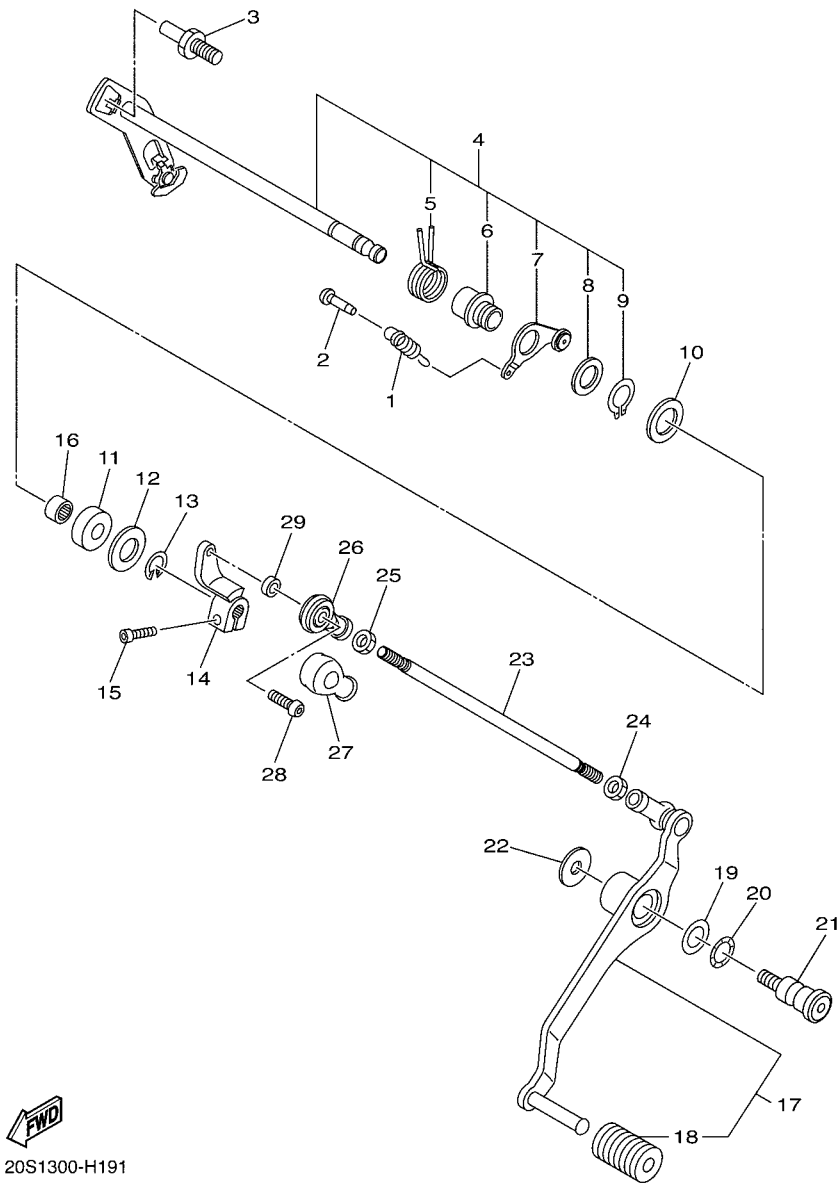

CODIGO N°	DESCRIPCION	CANT.	OBSERVACIONES
2N4-24110-00-X5	COMP. DEL TANQUE	2	MXR
3J1-24240-10	.GRAFICO, DEL TANQUE	1	PARA MXR

5. Debe tenerse en cuenta que las ilustraciones sirven como guía para la búsqueda de los números de partes y no deben usarse para el montaje. Durante el montaje, se recomienda usar el manual de taller correspondiente.

20S1300-H191

FIG. 19 EJE DE CAMBIO & PEDAL

REF. Nº	CODIGO Nº	DESCRIPCION	20SF				OBSERVACIONES
1	90506-15005	RESORTE DE TENSION	1				
2	132-16346-00	GANCHO DE RESORTE	1				
3	1D7-18127-00	PASADOR DE PALANCA	1				
4	20S-18101-00	EJE SELECTOR COMPLETO	1				
5	90508-32020	.RESORTE DE TORSION	1				
6	2C0-18175-00	.ESPACIADOR	1				
7	20S-18140-00	.PALANCA DE TOPE COMPLETA	1				
8	90201-177G4	.ARANDELA PLANA	1				
9	99009-17400	.PRESILLA REDONDA	1				
10	90201-127E1	ARANDELA PLANA	1				
11	93102-12106	SELLO ACEITE (SD 12-22-5 HS)	1				
12	90201-12575	ARANDELA PLANA	1				
13	99002-10600	PRESILLA REDONDA	1				
14	20S-18112-00	BRAZO DEL CAMBIO	1				
15	91312-06020	TORNILLO	1				
16	93317-11295	COJINETE	1				
17	20S-18110-01	PEDAL DE CAMBIO COMPLETO	1				
18	5EB-18113-00	.FUNDA DEL PEDAL DEL CAMBIO	1				
19	90201-12051	ARANDELA PLANA	1				
20	90206-12005	ARANDELA ONDULADA	1				
21	4BP-27434-01	PERNO	1				
22	90201-08053	ARANDELA PLANA	1				
23	3D8-18115-00	VARILLA DEL CAMBIO	1				
24	90170-06026	TUERCA	1				
25	95314-06700	TUERCA	1				
26	5VX-18116-00	VARILLA DE CONECTOR 1	1				
27	5VX-18154-00	CUBIERTA GUARDAPOLVO	1				