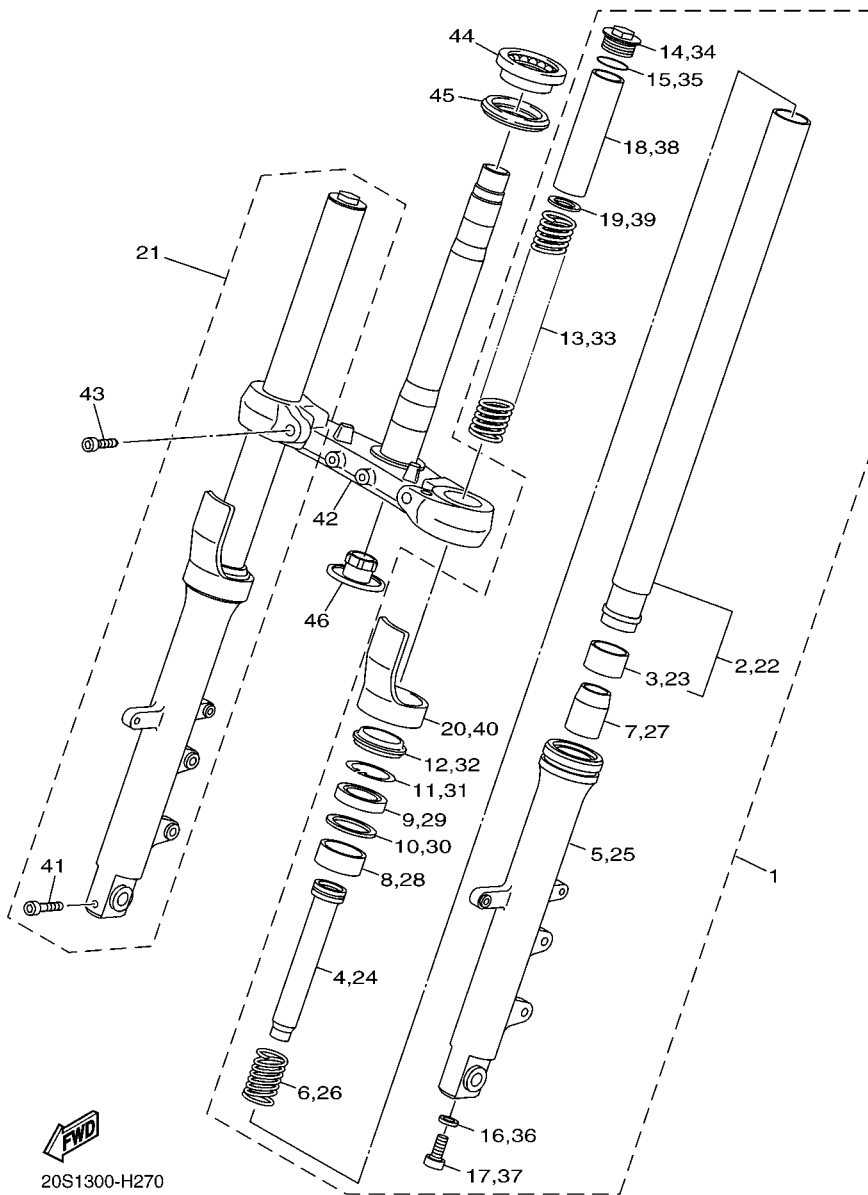

FIG. 27 HORQUILLA DELANTERA

REF. Nº	CODIGO Nº	DESCRIPCION	20SF				OBSERVACIONES
28	3VD-23125-10	.METAL CORREDIZO 1	1				
29	5VU-23145-00	.RETEN DE ACEITE	1				
30	3VD-23115-00	.GUIA DE CUBIERTA SUPERIOR	1				
31	3VD-23156-00	.ANILLO DE ENGANCHE	1				
32	3VD-23144-00	.GUARDAPOLVO	1				
33	20S-23141-00	.RESORTE HORQUILLA DELANT.	1				
34	5VU-2311H-00	.PERNO	1				
35	93210-35N02	.ANILLO O	1				
36	90430-10171	.JUNTA	1				
37	90110-10N52	.TORNILLO ALLEN	1				
38	5VU-23118-00	.SEPARADOR	1				
39	5VU-23142-00	.ASIENTO DEL MUELLE SUPERIOR	1				
40	4TX-2331G-00	.CUBIERTA	1				
41	91314-08040	.TORNILLO ALLEN	1				
42	20S-23340-30	PLATINA INFERIOR COMPLETA	1				
43	91312-10025	TORNILLO	2				
44	93399-99932	COJINETE	1				
45	3FV-23462-00	SELLO PARA POLVO	1				
46	4KM-23123-01	CUBIERTA INFERIOR	1