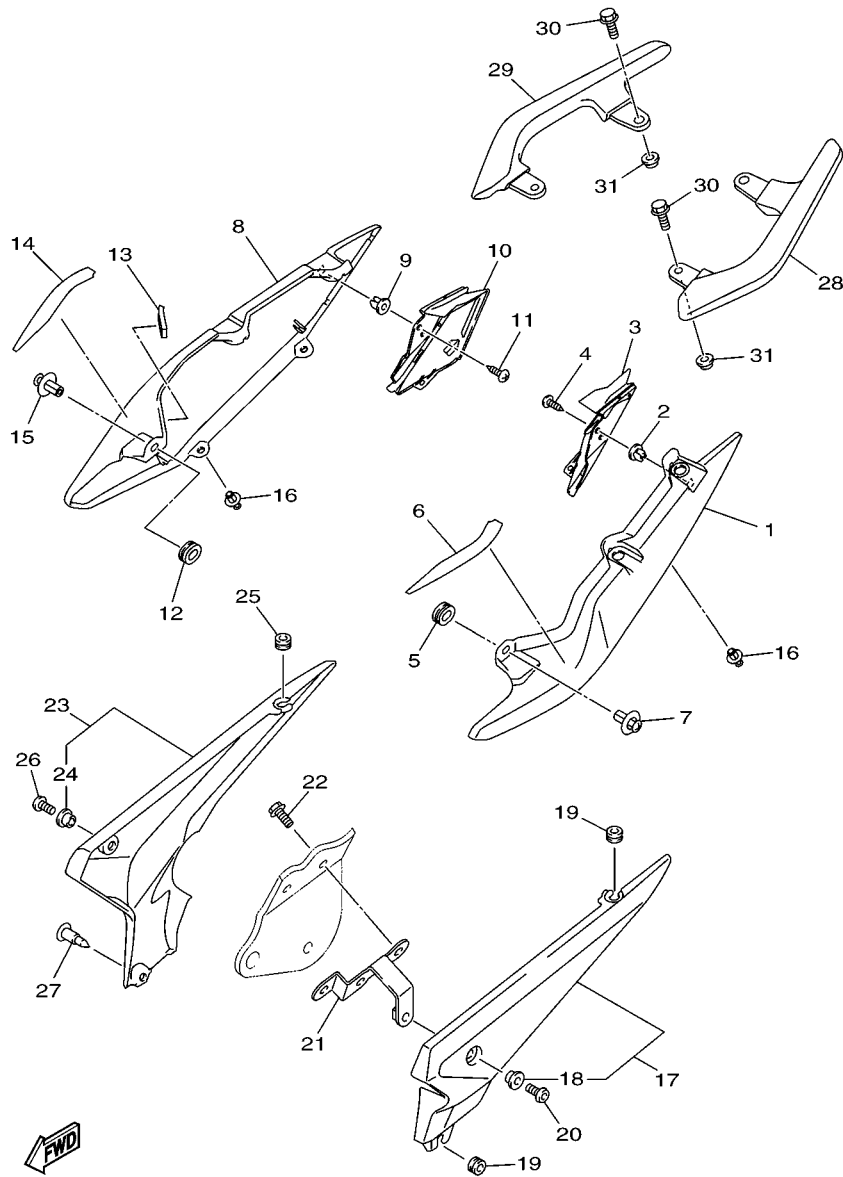

20SF300-M220

FIG. 22 CUBIERTA LATERAL

REF. Nº	CODIGO Nº	DESCRIPCION	20SF			OBSERVACIONES
1	20S-21711-00-PC	CUBIERTA LATERAL 1	1			UR PARA MNM3
	20S-21711-00-P3	CUBIERTA LATERAL 1	1			UR PARA SMX
	20S-21711-00-P5	CUBIERTA LATERAL 1	1			UR PARA BWC1
2	90480-08005	TAPON	1			
3	20S-2163A-10	CUBIERTA TRAS GUARDABARRO 1	1			
4	97702-50014	TORNILLO ROSCA HEMBRA	1			
5	5PW-2174X-00	AMORTIGUADOR	1			
6	20S-21732-00	SELLO 1	1			
7	90269-07076	REMACHE	1			
8	20S-21721-00-PC	CUBIERTA LATERAL 2	1			UR PARA MNM3
	20S-21721-00-P3	CUBIERTA LATERAL 2	1			UR PARA SMX
	20S-21721-00-P5	CUBIERTA LATERAL 2	1			UR PARA BWC1
9	90480-08005	TAPON	1			
10	20S-2163E-10	CUBIERTA TRAS GUARDABARRO 2	1			
11	97702-50014	TORNILLO ROSCA HEMBRA	1			
12	5PW-2174X-00	AMORTIGUADOR	1			
13	4C8-24182-00	AMORTIGUADOR DE MONTAJE 2	1			
14	20S-21735-00	SELLO 2	1			
15	90269-07076	REMACHE	1			
16	90269-07077	REMACHE	4			
17	20S-21730-00	CUBIERTA LATERAL COMPLETA 3	1			
18	90387-06130	.ESPACIADOR	1			
19	90480-10334	TAPON	2			
20	90111-06038	TORNILLO	1			
21	20S-2172U-00	SOPORTE 7	1			
22	95802-06012	TORNILLO DE REBORDE	2			
23	20S-21740-00	CUBIERTA LAT. COMPLETA 4	1