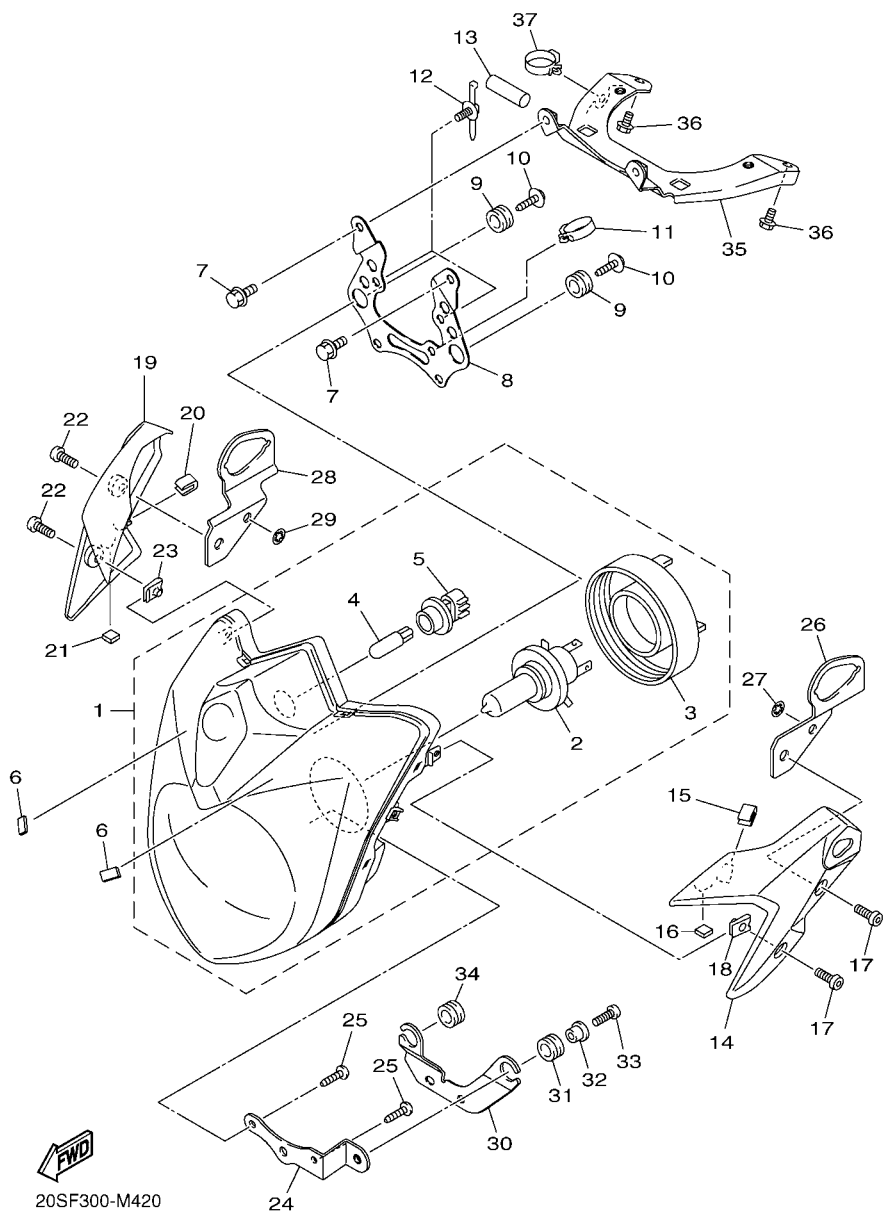

20SF300-M420

FIG. 42 FARO DELANTERO

REF. Nº	CODIGO Nº	DESCRIPCION	20SF				OBSERVACIONES
1	20S-84300-30	FARO DELANTERO COMPLETO	1				
2	4K0-84314-G0	.BOMBILLA (12V 60/55W HALOGEN)	1				
3	5JW-84397-00	.CUBIERTA DE ENCASTRE	1				
4	5DM-84347-00	.AMPOLLETA (12V-5W)	1				
5	5JW-84346-00	.ENCASTRE DE LUZ PILOTO	1				
6	20S-2814H-10	GANCHO 1	2				
7	95802-06010	TORNILLO DE REBORDE	2				
8	20S-28396-00	PLACA 1	1				
9	90480-14004	TAPON	2				
10	90164-05001	TORNILLO ROSCA HEMBRA	2				
11	90464-16006	BRIDA	1				
12	5RU-12491-00	GRAMPA 1	2				
13	90446-15M07	TUBO (L60)	2				
14	20S-23121-10-P0	CUBIERTA SUPERIOR 1	1				UR PARA MNM3,SMX
	20S-23121-10-P1	CUBIERTA SUPERIOR 1	1				UR PARA BWC1
15	20S-28376-00	ADORNO	1				
16	20S-2814J-10	GANCHO. 2	1				
17	90111-06038	TORNILLO	2				
18	90183-06069	TUERCA DE RESORTE	1				
19	20S-23131-10-P0	CUBIERTA SUPERIOR 2	1				UR PARA MNM3,SMX
	20S-23131-10-P1	CUBIERTA SUPERIOR 2	1				UR PARA BWC1
20	20S-28376-00	ADORNO	1				
21	20S-2814J-10	GANCHO. 2	1				
22	90111-06038	TORNILLO	2				
23	90183-06069	TUERCA DE RESORTE	1				
24	20S-8431R-00	SOPORTE	1				
25	97702-50016	TORNILLO ROSCA HEMBRA	2