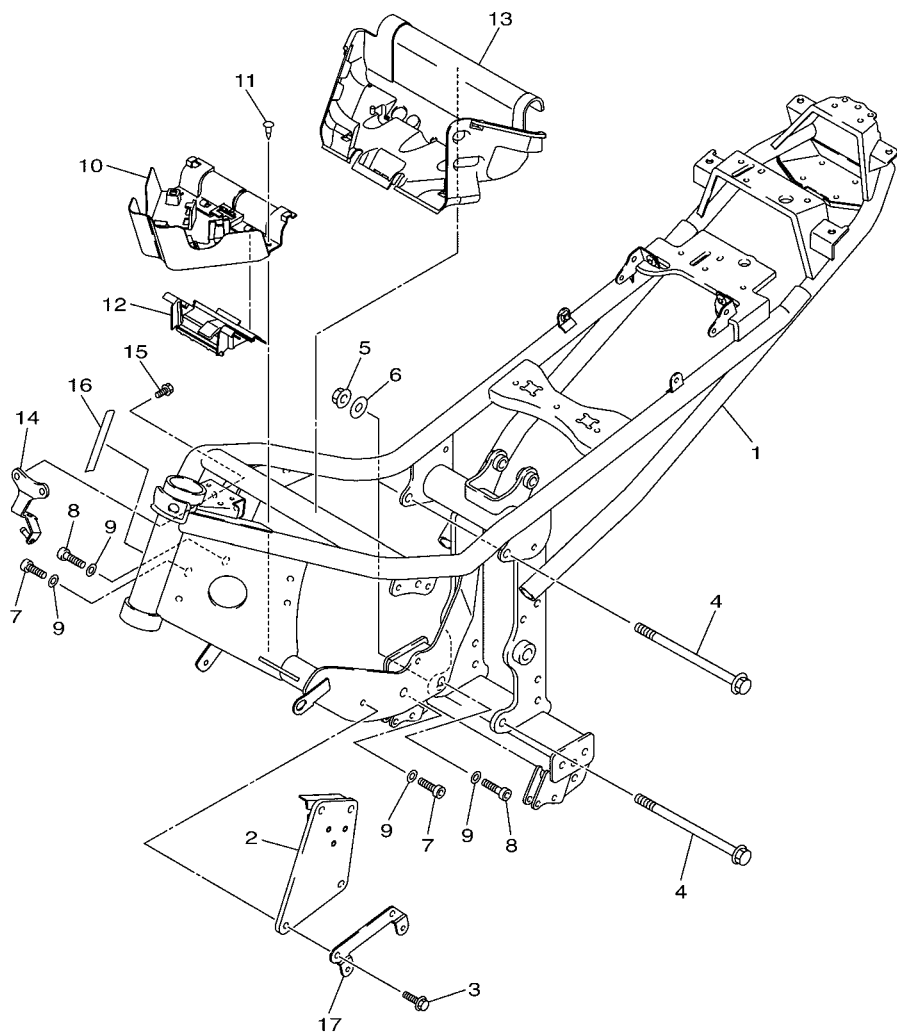

FIG. 20 CUADRO

REF. Nº	CODIGO Nº	DESCRIPCION	20SF				OBSERVACIONES
1	20S-21110-60	ARMAZON COMPLETO	1				
2	20S-21136-00	RONDANA	1				
3	95822-08020	TORNILLO DE REBORDE	4				
4	90105-10297	TORNILLO	2				
5	90179-10658	TUERCA	2				
6	90201-10051	ARANDELA PLANA	2				
7	91312-10035	TORNILLO	2				
8	91312-10045	TORNILLO	2				
9	90201-10030	ARANDELA PLANA	4				
10	20S-2117N-00	CUBIERTA 3	1				
11	90269-07007	REMACHE	2				
12	20S-2117R-00	CUBIERTA 4	1				
13	20S-2117T-00	CUBIERTA 5	1				
14	20S-21249-00	SOPORTE	1				
15	95802-06010	TORNILLO DE REBORDE	2				
16	3D8-2117G-00	PROTECTOR	1				
17	20S-2172M-00	SOPORTE 3	1				

20S1300-H201