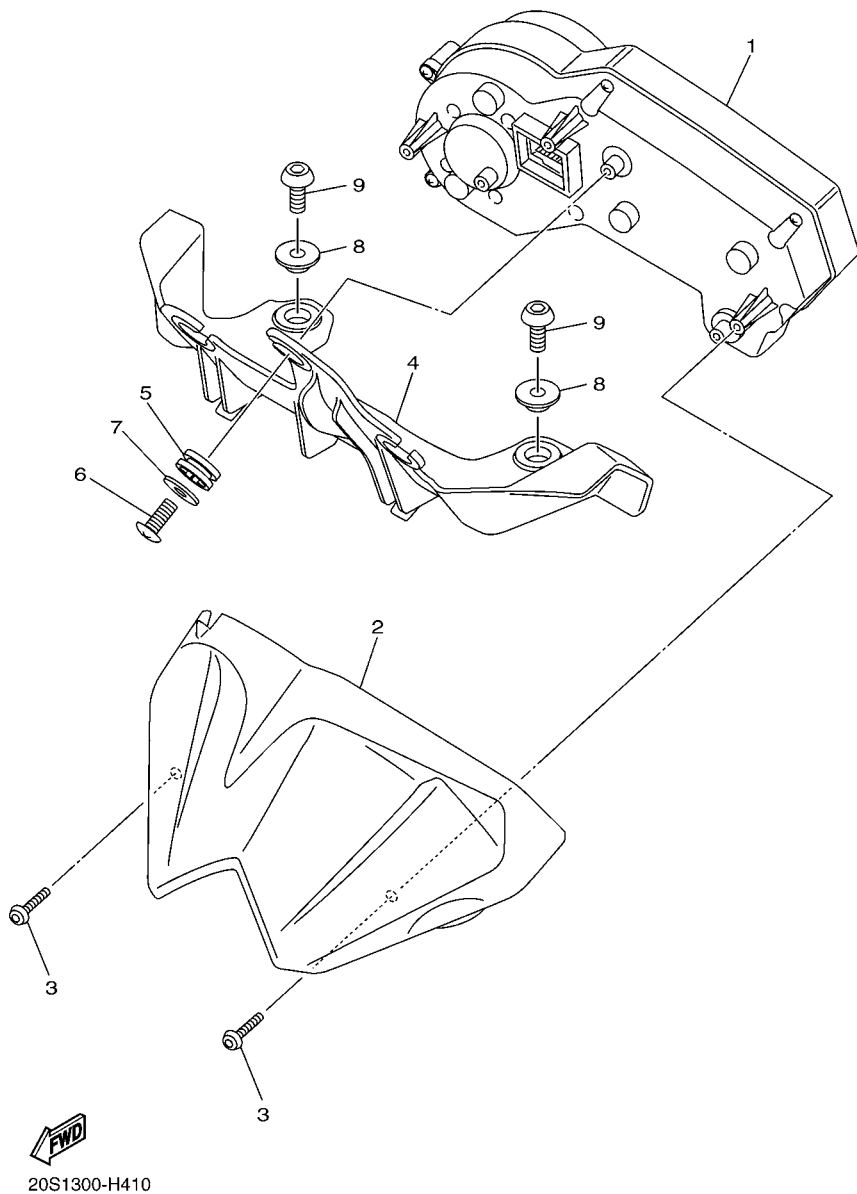

2C01300-E400

FIG. 40 LUZ DE DESTELLADOR

REF. Nº	CODIGO Nº	DESCRIPCION	20SF				OBSERVACIONES
1	20S-83310-20	DESTELLADOR DE LUZ DELANT.	1				
2	1KB-83311-00	.BOMBILLA (12V-10W)	1				
3	1KB-H334A-00	.LENTES COMPLETO 2	1				
4	3D9-H3333-10	.TORNILLO ACCESORIO DE LENTE	1				
5	3D7-83318-10	SOPORTE DE DESTELLADOR 1	1				
6	20S-83320-20	DESTELLADOR DE LUZ DELANT.	1				
7	1KB-83311-00	.BOMBILLA (12V-10W)	1				
8	1KB-H333A-00	.LENTES COMPLETO 1	1				
9	3D9-H3333-10	.TORNILLO ACCESORIO DE LENTE	1				
10	3D7-83318-10	SOPORTE DE DESTELLADOR 1	1				
11	1KB-83330-00	DESTELLADOR DE LUZ TRAS.COMPL.	1				
12	1KB-83311-00	.BOMBILLA (12V-10W)	1				
13	1KB-8334A-00	.LENTES COMPLETO 2	1				
14	3D9-H3333-10	.TORNILLO ACCESORIO DE LENTE	1				
15	1KB-83340-00	DESTELLADOR DE LUZ TRAS.COMPL.	1				
16	1KB-83311-00	.BOMBILLA (12V-10W)	1				
17	1KB-8333A-00	.LENTES COMPLETO 1	1				
18	3D9-H3333-10	.TORNILLO ACCESORIO DE LENTE	1				
19	3D7-83318-10	SOPORTE DE DESTELLADOR 1	2				