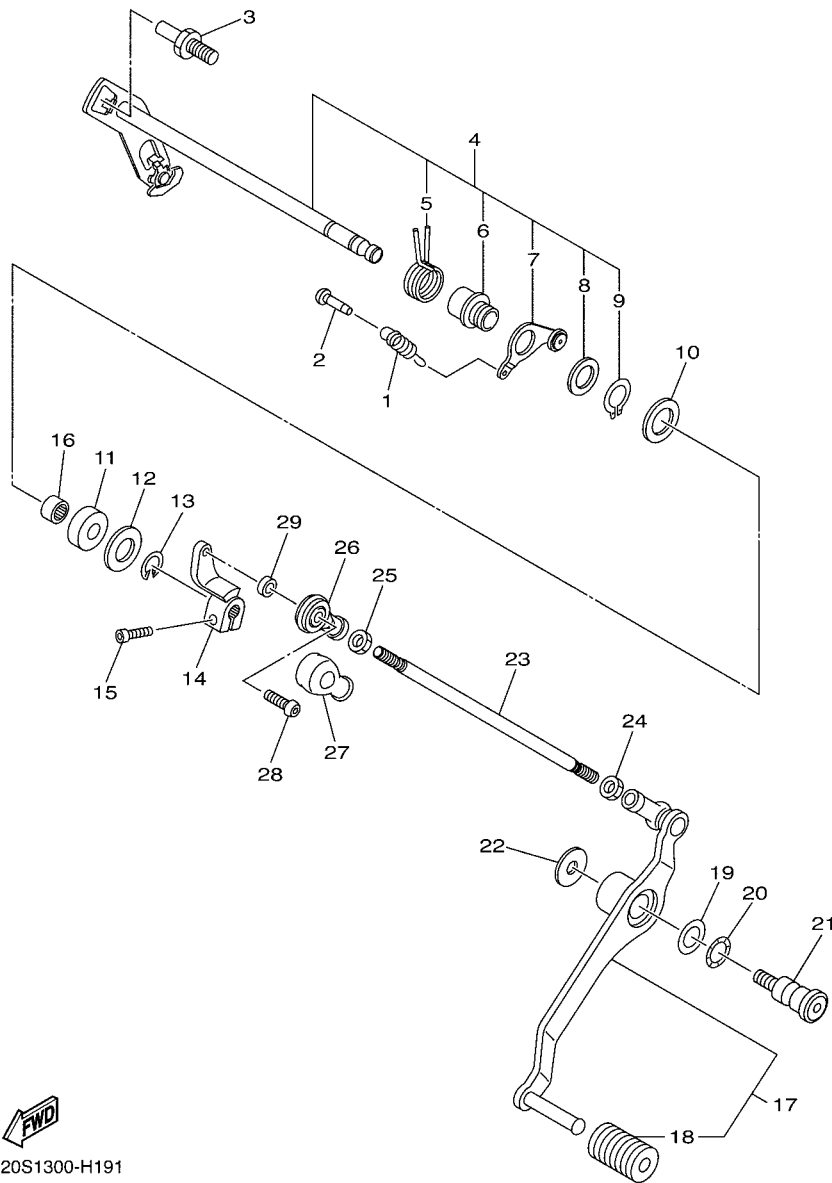

FIG. 19 EJE DE CAMBIO & PEDAL

20S1300-H191

REF. Nº	CODIGO Nº	DESCRIPCION	20SF					OBSERVACIONES
28	90111-06098	TORNILLO	1					
29	90387-06372	ESPACIADOR	1