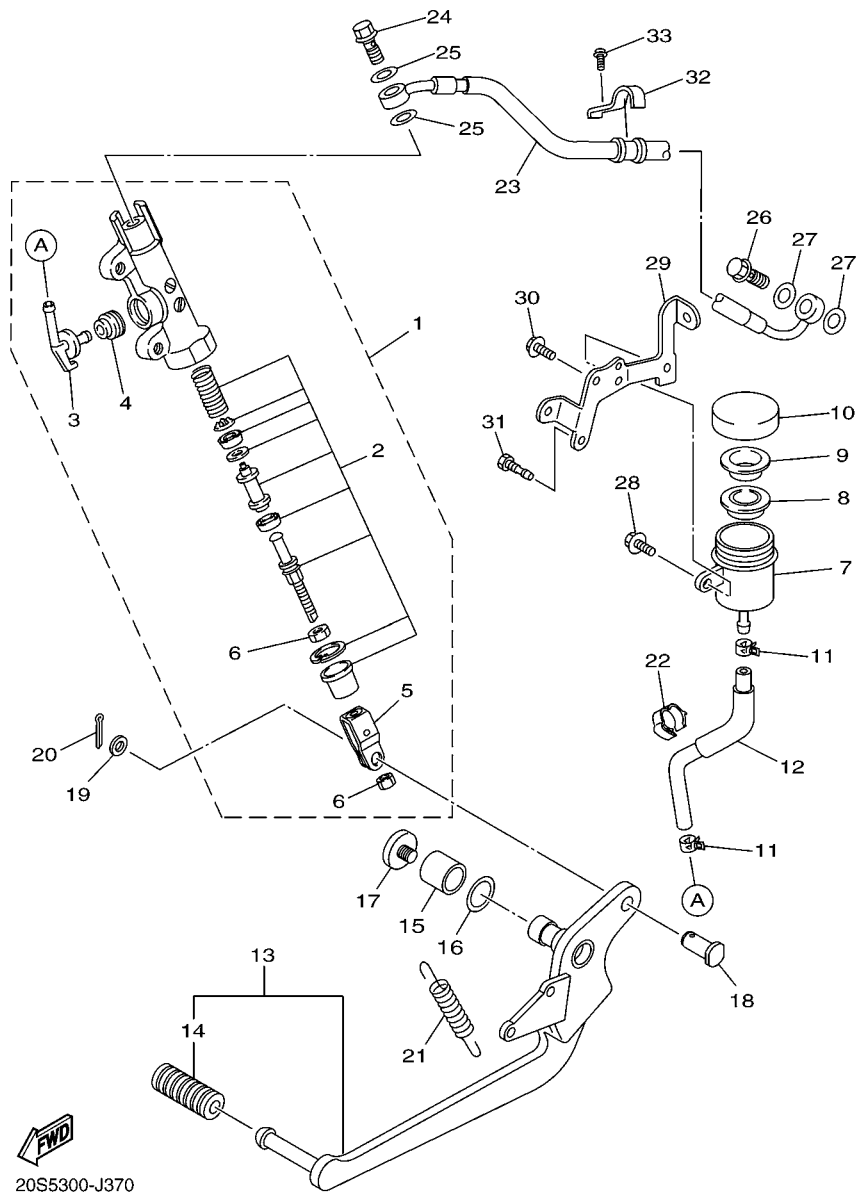

20SB300-K360

20S5300-J370

FIG. 37 CILINDRO MAESTRO TRASERO

REF. Nº	CODIGO Nº	DESCRIPCION	20SF				OBSERVACIONES
1	2D1-2583V-00	CILINDRO, MAESTRO TRASERO	1				
2	5VX-W0042-51	.JUEGO DE CILINDRO MAESTRO	1				
3	2D1-2582A-00	.CONECTOR	1				
4	4BP-2585F-01	.ANILLO O	1				
5	4BP-27222-02	.UNION	1				
6	90170-08010	.TUERCA	2				
7	4P5-25894-00	TANQUE DE RESERVA	1				
8	5SL-25854-00	DIAFRAGMA TANQUE RESERVA	1				
9	5SL-25855-00	BUJE DE DIAFRAGMA	1				
10	5SL-25852-00	TAPA DE TANQUE DE RESERVA	1				
11	90467-11044	PRESILLA	2				
12	20S-25895-00	MANGUERA DE TANQUE DE RESERVA	1				
13	20S-27200-01	PEDAL DE FRENO	1				
14	5EB-18113-00	.FUNDA DEL PEDAL DEL CAMBIO	1				
15	90386-14171	BUJE	1				
16	90206-14086	ARANDELA ONDULADA	1				
17	90110-06249	TORNILLO ALLEN	1				
18	90240-08005	PASADOR CON HOYO	1				
19	90201-08066	ARANDELA PLANA	1				
20	91402-20012	CHAVETA	1				
21	90506-23008	RESORTE DE TENSION	1				
22	90464-16003	BRIDA	1				
23	20S-2581K-00	MANGUERA, DE FRENO	1				
24	90401-10020	PERNO DE UNION	1				
25	90430-10005	JUNTA	2				
26	90401-10020	PERNO DE UNION	1				
27	90430-10005	JUNTA	2				