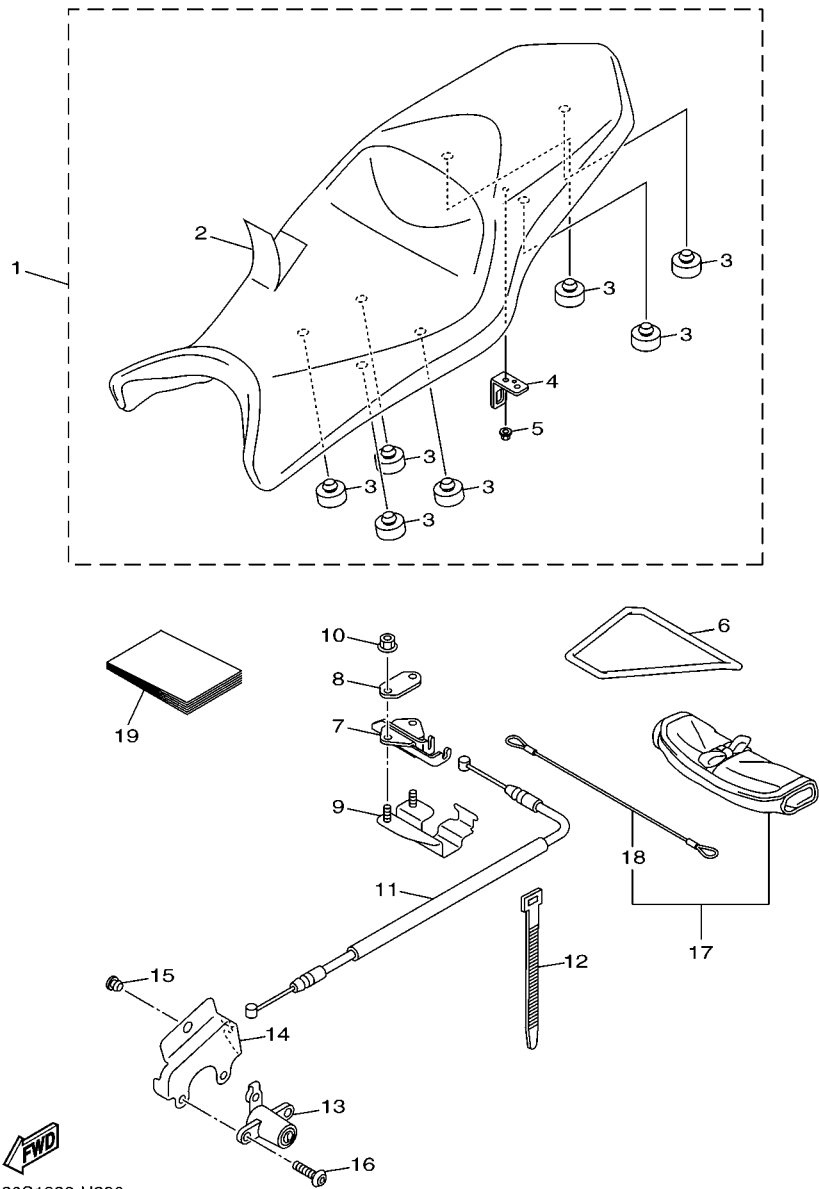

20S1332-H290

FIG. 29 ASIENTO

REF. Nº	CODIGO Nº	DESCRIPCION	20SF				OBSERVACIONES
1	20S-24730-20	SILLIN DOBLE COMPLETO	1				
2	20S-2470F-20	.FUNDADE SILLIN	1				
3	371-27114-00	.TOPE DE PUNTAL PRINCIPAL	7				
4	4NK-24728-00	.SOPORTE DE ASIENTO	1				
5	95702-06500	.TUERCA DE BRIDA	1				
6	3YX-21376-00	BANDA DE HERRAMIENTA	1				
7	50W-24780-01	CERRADURA SILLIN COMPLETO	1				
8	20S-24792-00	PLACA	1				
9	20S-2478X-00	SOPORTE	1				
10	95702-06500	TUERCA DE BRIDA	2				
11	20S-2478E-00	CABLE	1				
12	90465-13M18	BRIDA	1				
13	2TV-W2470-00	JUEGO DE ROTOR	1				
14	20S-2117K-00	SOPORTE DE CERRADURA	1				
15	90338-07043	TAPON	1				
16	90149-06081	TORNILLO DE REGLAJE	2				
17	20S-28100-00	JUEGO DE HERRAMIENTAS	1				
18	20S-21308-00	.PORTACASCO	1				
19	20S-28199-S3	MANUAL DEL PROPIETARIO	1