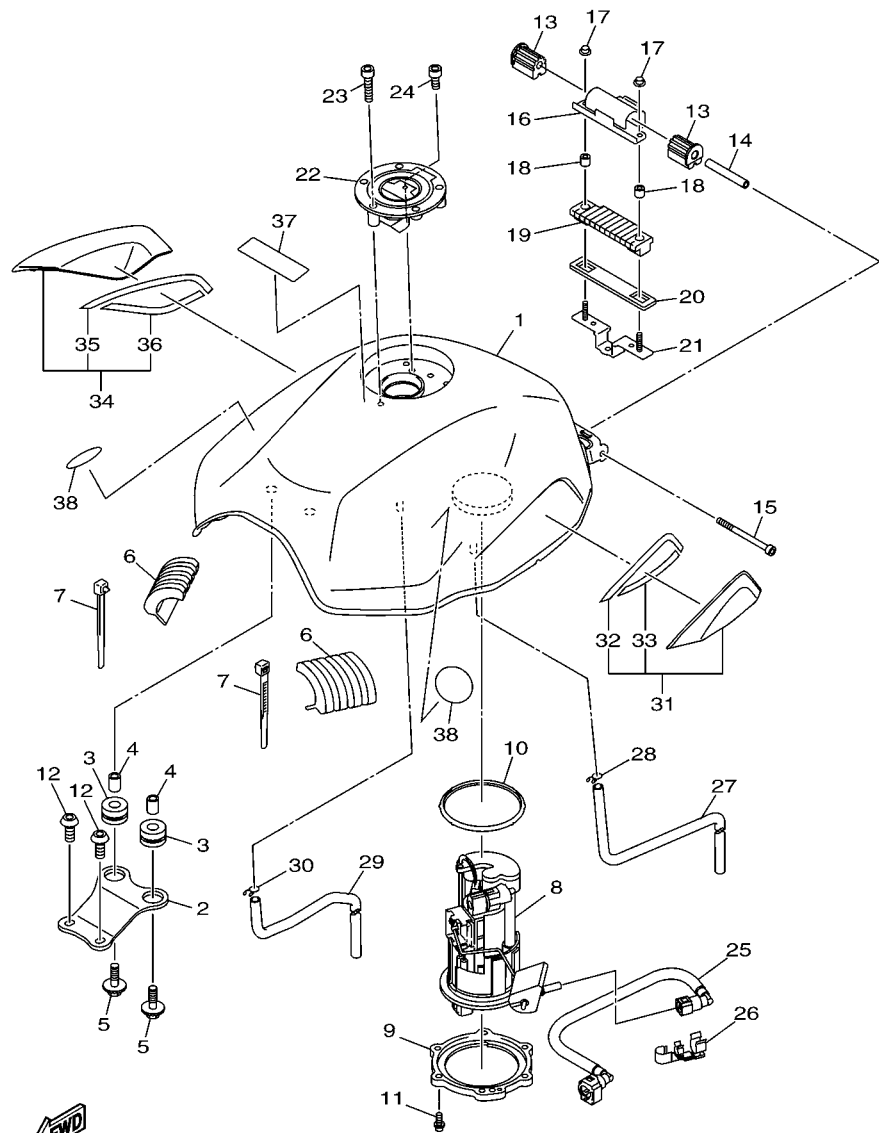

20SB300-K280

FIG. 28 DEPOSITO DE COMBUSTIBLE

REF. Nº	CODIGO Nº	DESCRIPCION	20SF				OBSERVACIONES
26	90464-16005	BRIDA	1				
27	90445-106J2	TUBO (L650)	1				
28	90467-090A2	PRESILLA	1				
29	90445-106J2	TUBO (L650)	1				
30	90467-090A2	PRESILLA	1				
31	20S-24106-01	CUBIERTA LATERAL COMPLETA 1	1				
32	20S-2173T-10	.CINTA 1	1				
33	20S-2173T-20	.CINTA 1	1				
34	20S-24108-01	CUBIERTA LATERAL COMPLETA 2	1				
35	20S-2173U-10	.CINTA 2	1				
36	20S-2173U-20	.CINTA 2	1				
37	1CA-21568-00	ETIQUETA DE PRECAUCION	1				
38	5JW-2413B-00	EMBLEMA	2