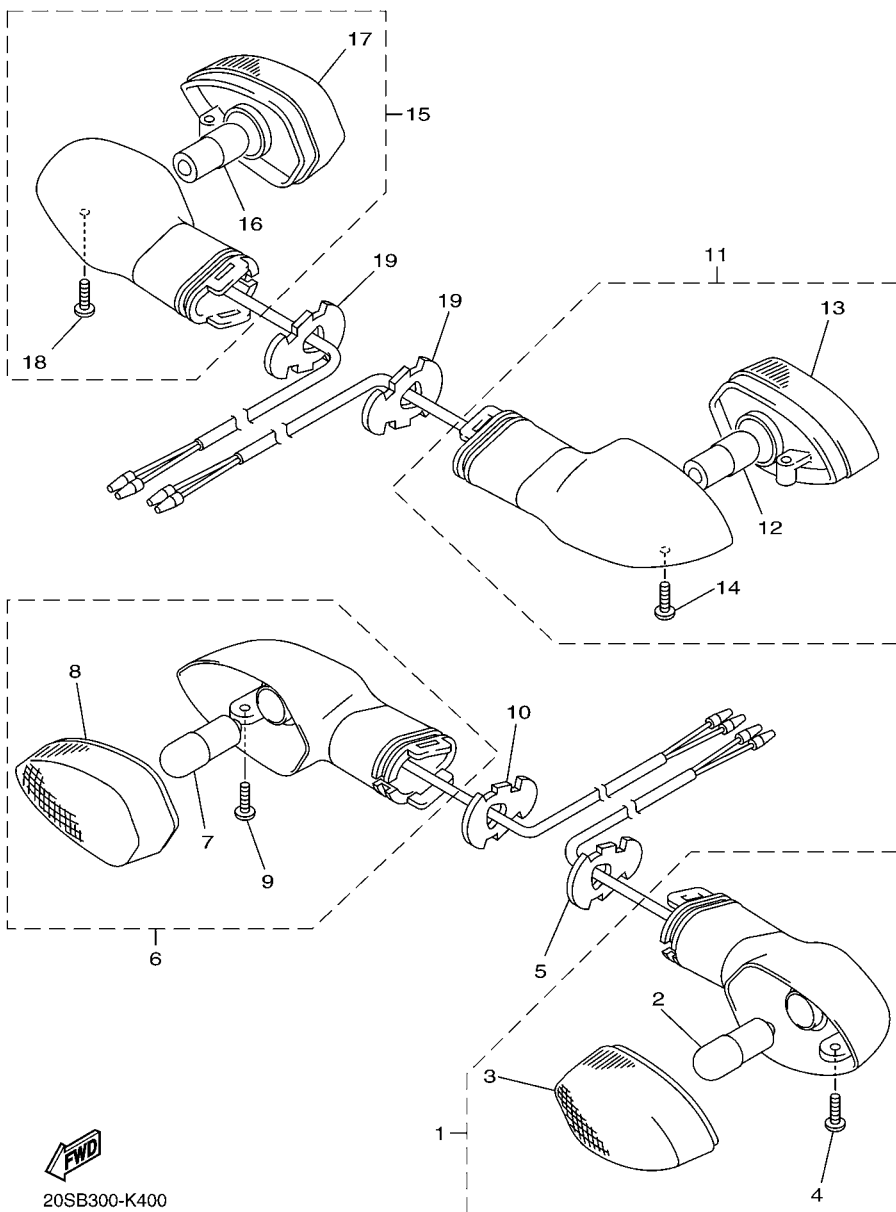

FIG. 40 LUZ DE DESTELLADOR

REF. Nº	CODIGO Nº	DESCRIPCION	20SF				OBSERVACIONES
1	20S-83310-20	DESTELLADOR DE LUZ DELANT.	1				
2	1KB-83311-00	.BOMBILLA (12V-10W)	1				
3	1KB-H334A-00	.LENTES COMPLETO 2	1				
4	3D9-H3333-10	.TORNILLO ACCESORIO DE LENTE	1				
5	3D7-83318-10	SOPORTE DE DESTELLADOR 1	1				
6	20S-83320-20	DESTELLADOR DE LUZ DELANT.	1				
7	1KB-83311-00	.BOMBILLA (12V-10W)	1				
8	1KB-H333A-00	.LENTES COMPLETO 1	1				
9	3D9-H3333-10	.TORNILLO ACCESORIO DE LENTE	1				
10	3D7-83318-10	SOPORTE DE DESTELLADOR 1	1				
11	1KB-83330-00	DESTELLADOR DE LUZ TRAS.COMPL.	1				
12	1KB-83311-00	.BOMBILLA (12V-10W)	1				
13	1KB-8334A-00	.LENTES COMPLETO 2	1				
14	3D9-H3333-10	.TORNILLO ACCESORIO DE LENTE	1				
15	1KB-83340-00	DESTELLADOR DE LUZ TRAS.COMPL.	1				
16	1KB-83311-00	.BOMBILLA (12V-10W)	1				
17	1KB-8333A-00	.LENTES COMPLETO 1	1				
18	3D9-H3333-10	.TORNILLO ACCESORIO DE LENTE	1				
19	3D7-83318-10	SOPORTE DE DESTELLADOR 1	2