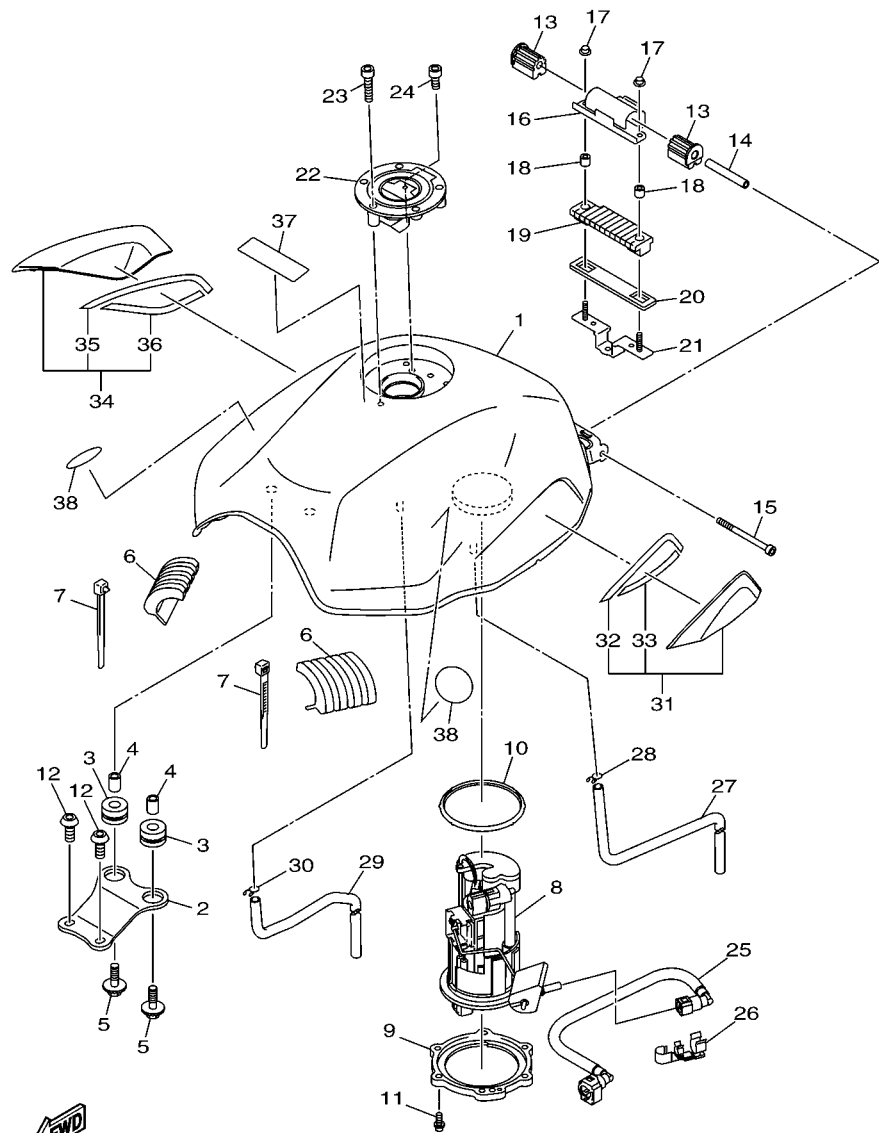

20SB300-K280

FIG. 28 DEPOSITO DE COMBUSTIBLE

REF. Nº	CODIGO Nº	DESCRIPCION	20SF			OBSERVACIONES
1	20S-24110-00-PA	DEPOSITO DE COMBUSTIBLE COMP.	1			UR PARA MNM3
	20S-YK241-00-P0	DEPOSITO DE COMBUSTIBLE COMP.	1			UR PARA SMX
	20S-YK241-00-P3	DEPOSITO DE COMBUSTIBLE COMP.	1			UR PARA BWC1
2	20S-24191-00	SOPORTE DEPOSITO DE COMBUST.1	1			
3	90480-16010	TAPON	2			
4	90387-06068	ESPACIADOR	2			
5	90119-06264	TORNILLO CON ARANDELA	2			
6	20S-24183-00	AMORTIGUADOR DE MONTAJE 3	2			
7	90465-15011	BRIDA	4			
8	20S-13907-00	BOMBA DE COMBUSTIBLE COMPLETA	1			
9	13S-24491-00	SOPORTE BOMBA COMBUSTIBLE	1			
10	19B-24486-01	ANILLO O	1			
11	90110-05028	TORNILLO ALLEN	6			
12	90111-06127	TORNILLO	2			
13	5VX-24181-00	AMORTIGUADOR DE MONTAJE 1	2			
14	90387-061W6	ESPACIADOR	1			
15	91312-06090	TORNILLO	1			
16	20S-2413Y-00	SOPORTE ACCESORIO DE DEPOSITO	1			
17	95702-06500	TUERCA DE BRIDA	2			
18	90387-06299	ESPACIADOR	2			
19	20S-24181-00	AMORTIGUADOR DE MONTAJE 1	1			
20	20S-2414H-00	EQUILIBRIO, CUBIERTA	1			
21	20S-21296-00	TUERCA	1			
22	39P-24602-10	TAPON COMPLETO	1			
23	90110-05112	TORNILLO ALLEN	3			
24	91317-05010	PERNO	1			
25	5VX-13971-00	ANILLO DE ESPACIADOR	1