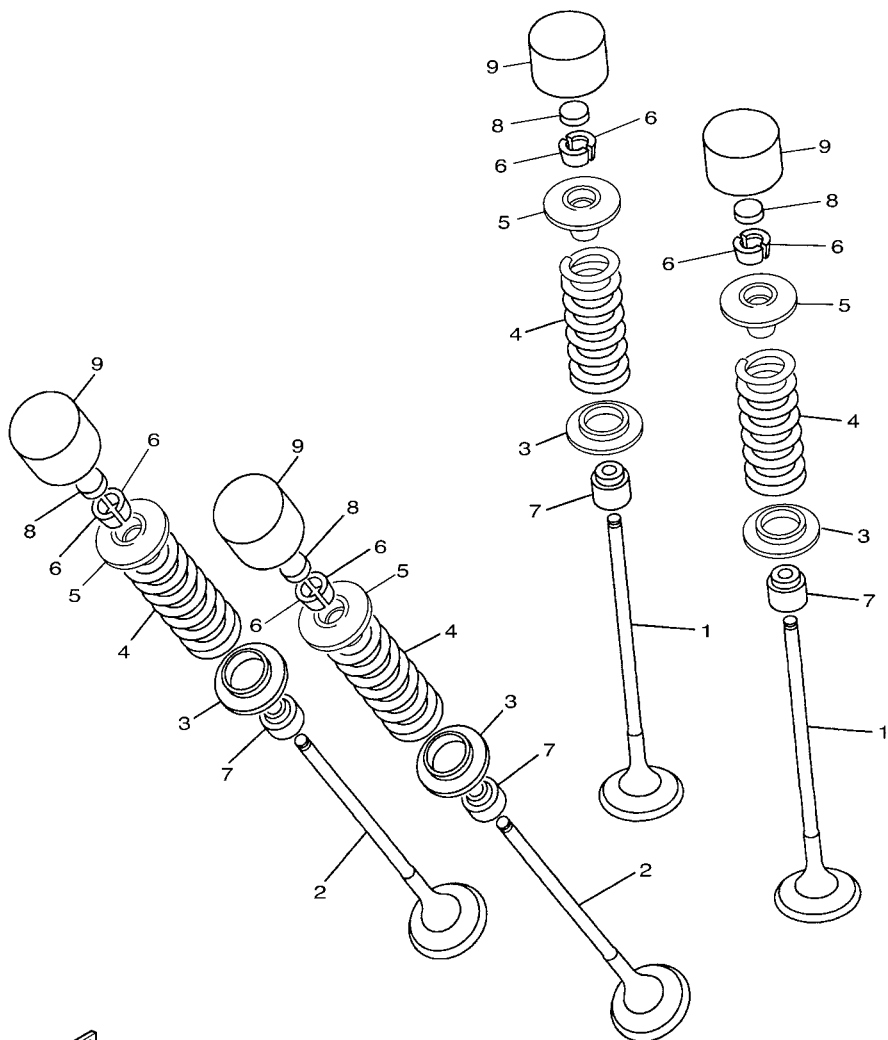

FIG. 3 VALVULA

REF. Nº	CODIGO Nº	DESCRIPCION	20SF				OBSERVACIONES
8	1HX-12169-G0	COJIN, AJUSTADOR 2 (2.20)	16				UR
	1HX-12169-J0	COJIN, AJUSTADOR 2 (2.25)	16				UR
	1HX-12169-L0	COJIN, AJUSTADOR 2 (2.30)	16				UR
	1HX-12169-N0	COJIN, AJUSTADOR 2 (2.35)	16				UR
	1HX-12169-T0	COJIN, AJUSTADOR 2 (2.40)	16				UR
9	5EB-12153-10	LEVANTADOR DE VALVULA	16				UR AMARILLO
	5EB-12153-09	LEVANTADOR DE VALVULA (O/S)	16				AP VERDE

20S1300-H031