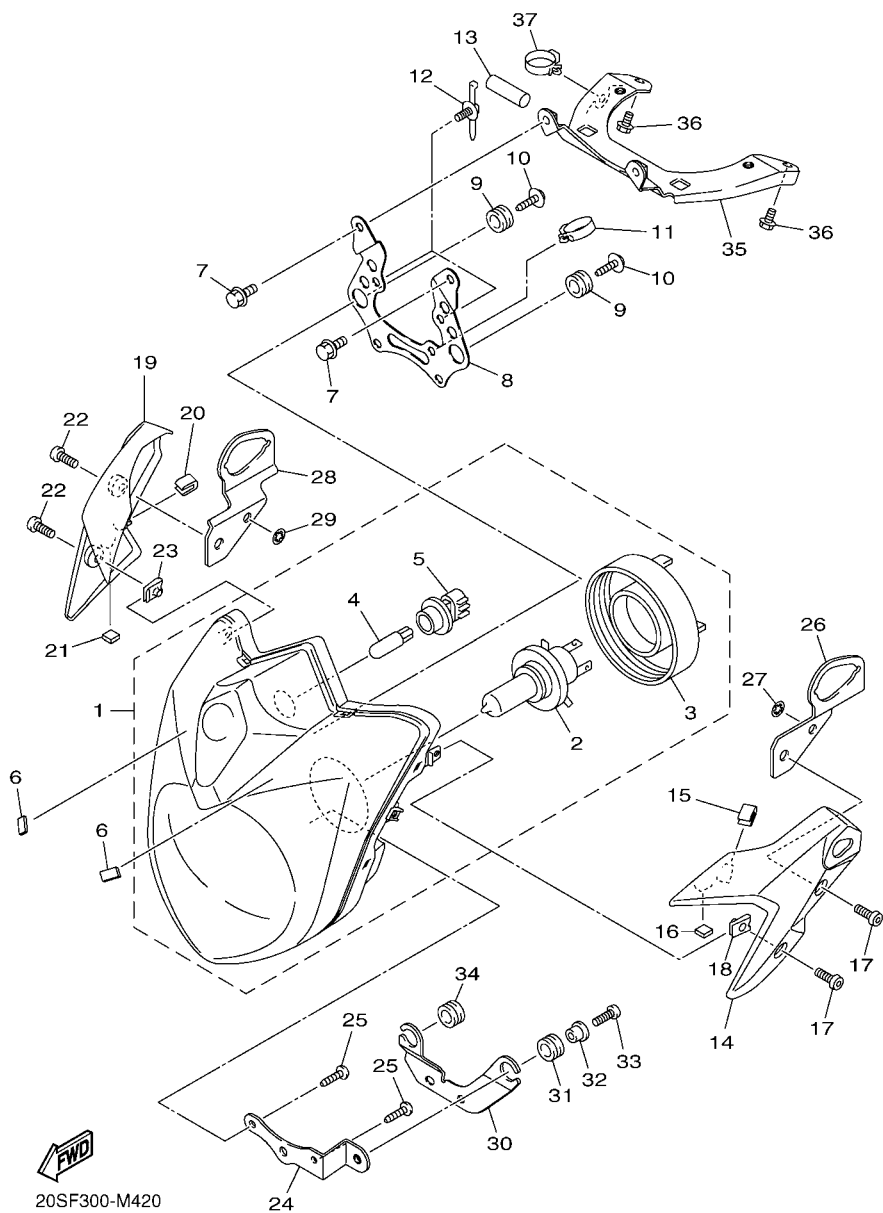

20SF300-M420

FIG. 42 FARO DELANTERO

REF. Nº	CODIGO Nº	DESCRIPCION	20SF				OBSERVACIONES
1	20S-84300-30	FARO DELANTERO COMPLETO	1				
2	4K0-84314-G0	.BOMBILLA (12V 60/55W HALOGEN)	1				
3	5JW-84397-00	.CUBIERTA DE ENCASTRE	1				
4	5DM-84347-00	.AMPOLLETA (12V-5W)	1				
5	5JW-84346-00	.ENCASTRE DE LUZ PILOTO	1				
6	20S-2814H-10	GANCHO 1	2				
7	95802-06010	TORNILLO DE REBORDE	2				
8	20S-28396-00	PLACA 1	1				
9	90480-14004	TAPON	2				
10	90164-05001	TORNILLO ROSCA HEMBRA	2				
11	90464-16006	BRIDA	1				
12	5RU-12491-00	GRAMPA 1	2				
13	90446-15M07	TUBO (L60)	2				
14	20S-23121-10-P0	CUBIERTA SUPERIOR 1	1				UR PARA MNM3,SMX
	20S-23121-10-P1	CUBIERTA SUPERIOR 1	1				UR PARA BWC1
15	20S-28376-00	ADORNO	1				
16	20S-2814J-10	GANCHO. 2	1				
17	90111-06038	TORNILLO	2				
18	90183-06069	TUERCA DE RESORTE	1				
19	20S-23131-10-P0	CUBIERTA SUPERIOR 2	1				UR PARA MNM3,SMX
	20S-23131-10-P1	CUBIERTA SUPERIOR 2	1				UR PARA BWC1
20	20S-28376-00	ADORNO	1				
21	20S-2814J-10	GANCHO. 2	1				
22	90111-06038	TORNILLO	2				
23	90183-06069	TUERCA DE RESORTE	1				
24	20S-8431R-00	SOPORTE	1				
25	97702-50016	TORNILLO ROSCA HEMBRA	2				