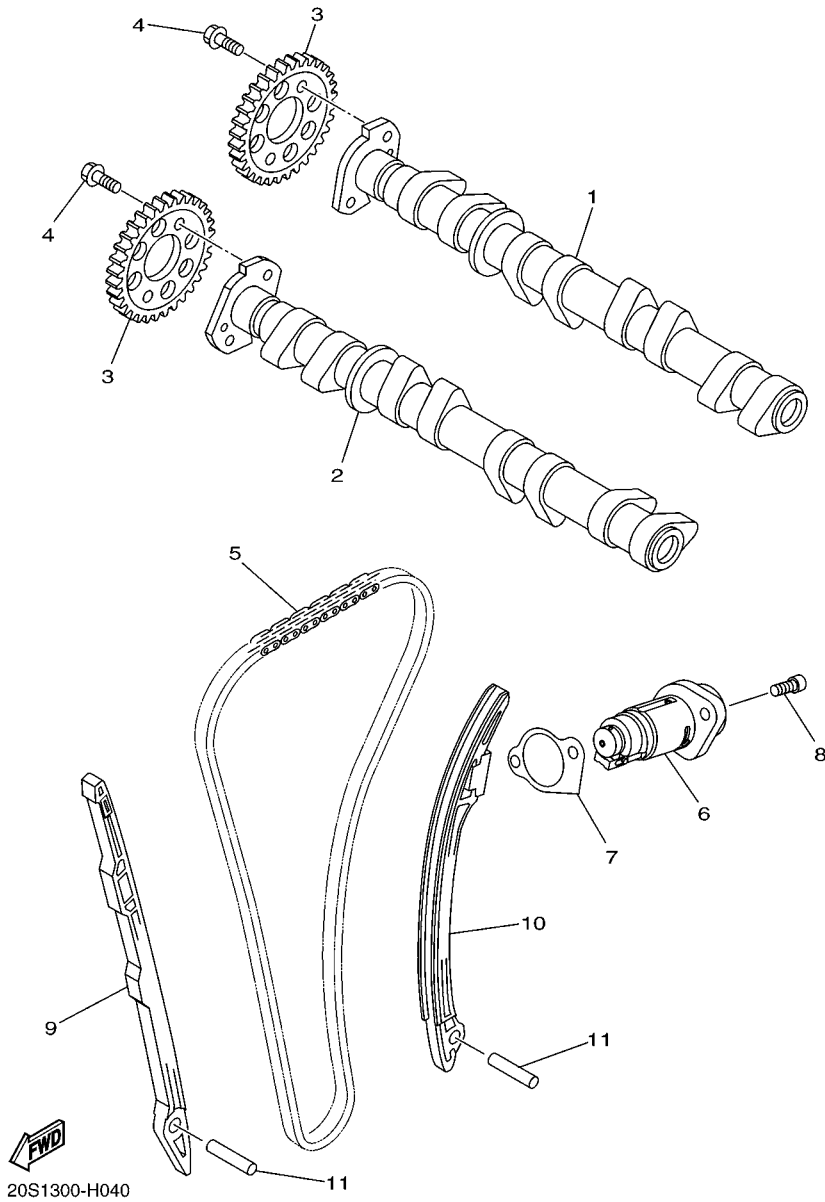

20S1300-H031

FIG. 4 ARBOL DE LEVAS & CADENA

REF. Nº	CODIGO Nº	DESCRIPCION	20SF				OBSERVACIONES
1	20S-12170-00	ARBOL DE LEVAS COMPLETO 1	1				
2	20S-12180-00	ARBOL DE LEVAS COMPLETO 2	1				
3	20S-12176-00	CATALINA DE CADENA	2				
4	90105-07004	TORNILLO	4				
5	94591-68120	CADENA	1				
6	20S-12210-10	TENSOR CADENA DE LEVA	1				
7	2C0-12213-00	EMPAQUE DE CAJA TENSOR	1				
8	90110-06335	TORNILLO ALLEN	2				
9	2C0-12251-00	AMORTIGUADOR CADENA 1	1				
10	13S-12252-00	AMORTIGUADOR CADENA 2	1				
11	93607-44002	PASADOR DE CLAVIJA	2				