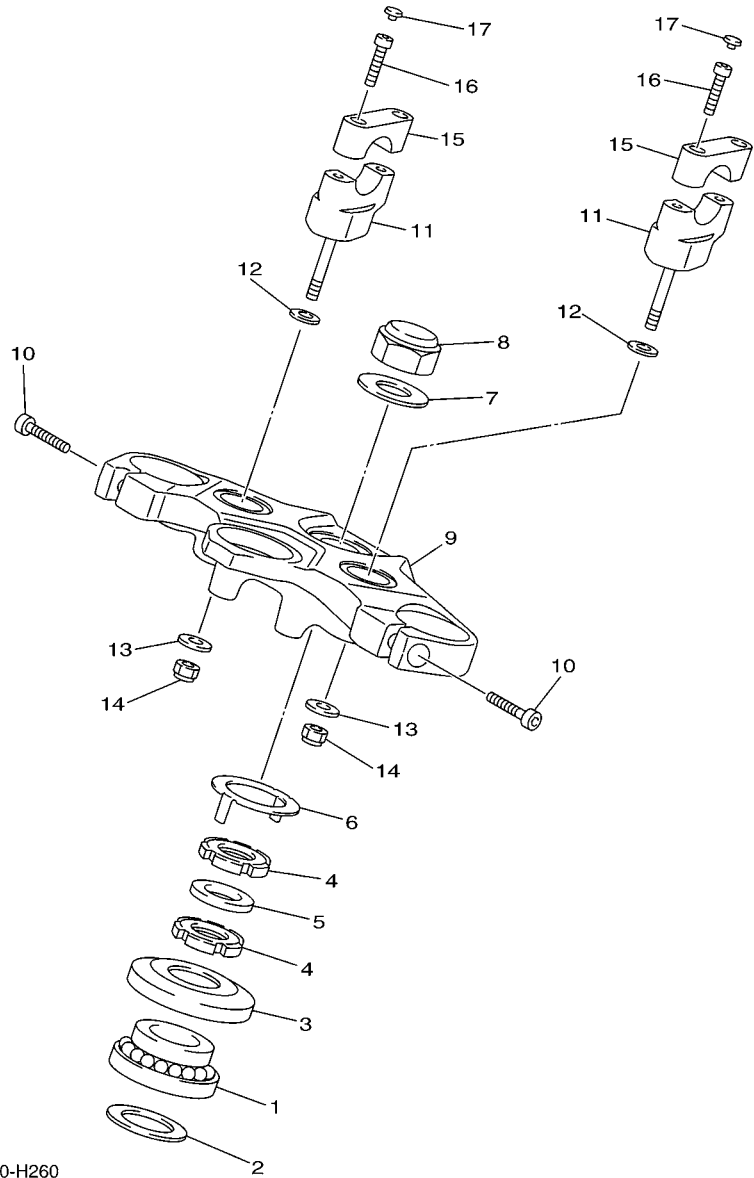

20S1300-H260

FIG. 26 DIRECCION

REF. N°	CODIGO N°	DESCRIPCION	20SF				OBSERVACIONES
1	93399-99931	COJINETE	1				
2	90202-24190	ARANDELA DE PLANA	1				
3	1W1-23416-00	CUBIERTA DE BASE DE BOLA 2	1				
4	90179-25004	TUERCA	2				
5	90202-26142	ARANDELA DE PLANA	1				
6	26H-23418-01	ARANDELA ESPECIAL	1				
7	90201-22018	ARANDELA PLANA	1				
8	90176-22081	TUERCA CORONA	1				
9	20S-W2341-30	FIJADOR DE MANIJA	1				
10	91312-08030	TORNILLO	2				
11	20S-23442-20	SOPORTE DE MANUBRIO INFERIOR	2				
12	92902-10200	ARANDELA	2				
13	90201-10141	ARANDELA PLANA	2				
14	95602-10100	TUERCA U	2				
15	4H7-23441-01-P6	SOPORTE DE MANUBRIO	2				MBL2
16	91312-08030	TORNILLO	4				
17	90338-06004	TAPON	4