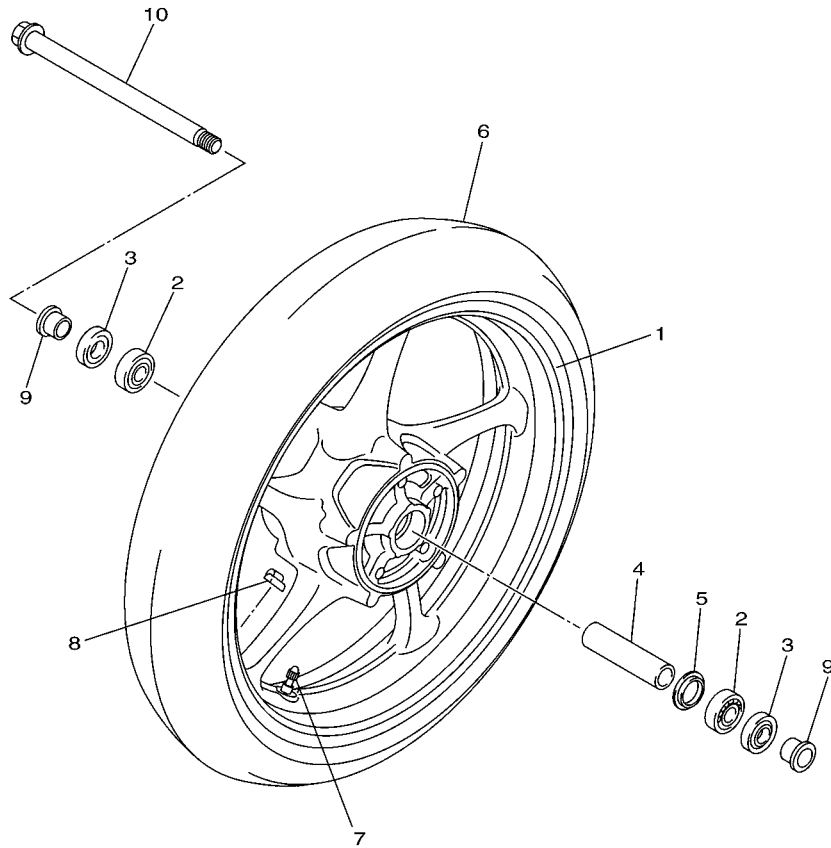

20S1332-H290

FIG. 29 ASIENTO

REF. Nº	CODIGO Nº	DESCRIPCION	20SF				OBSERVACIONES
1	20S-24730-20	SILLIN DOBLE COMPLETO	1				
2	20S-2470F-20	.FUNDADE SILLIN	1				
3	371-27114-00	.TOPE DE PUNTAL PRINCIPAL	7				
4	4NK-24728-00	.SOPORTE DE ASIENTO	1				
5	95702-06500	.TUERCA DE BRIDA	1				
6	3YX-21376-00	BANDA DE HERRAMIENTA	1				
7	50W-24780-01	CERRADURA SILLIN COMPLETO	1				
8	20S-24792-00	PLACA	1				
9	20S-2478X-00	SOPORTE	1				
10	95702-06500	TUERCA DE BRIDA	2				
11	20S-2478E-00	CABLE	1				
12	90465-13M18	BRIDA	1				
13	2TV-W2470-00	JUEGO DE ROTOR	1				
14	20S-2117K-00	SOPORTE DE CERRADURA	1				
15	90338-07043	TAPON	1				
16	90149-06081	TORNILLO DE REGLAJE	2				
17	20S-28100-00	JUEGO DE HERRAMIENTAS	1				
18	20S-21308-00	.PORTACASCO	1				
19	20S-28199-S3	MANUAL DEL PROPIETARIO	1				