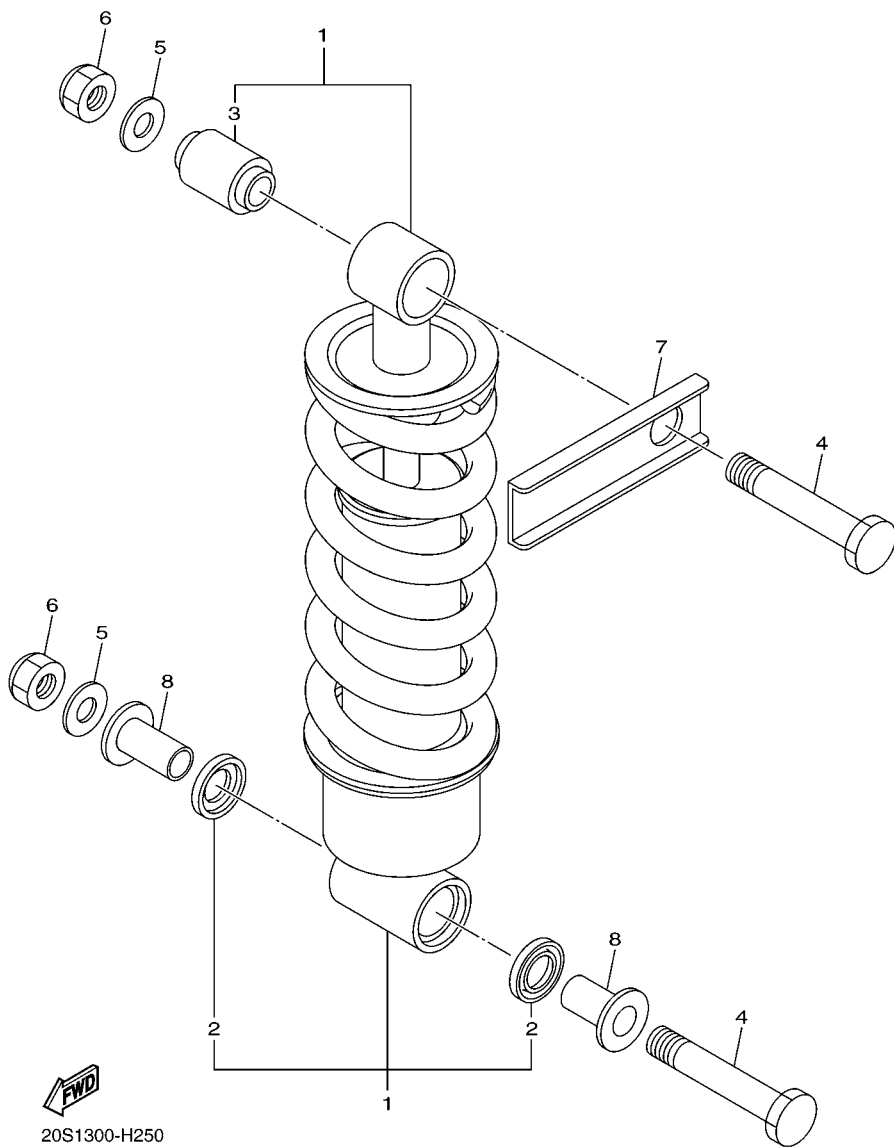

FIG. 25 SUSPENSION TRASERO

REF. N°	CODIGO N°	DESCRIPCION	20SF		OBSERVACIONES
1	20S-22210-00	AMORTIGUADOR TRASERO COMPLETO	1		UR PARA MNM3,BWC1
	20S-22210-60	AMORTIGUADOR TRASERO COMPLETO	1		UR PARA SMX
2	93109-18020	.SELLO ACEITE	2		
3	34L-22216-00	.BUJE DEL AMORTIGUADOR TRASERO	1		
4	90109-125F1	PERNO	2		
5	90201-12050	ARANDELA PLANA	2		
6	95612-12100	TUERCA U	2		
7	20S-22243-00	ARANDELA 1	1		
8	90387-123X6	ESPACIADOR	2