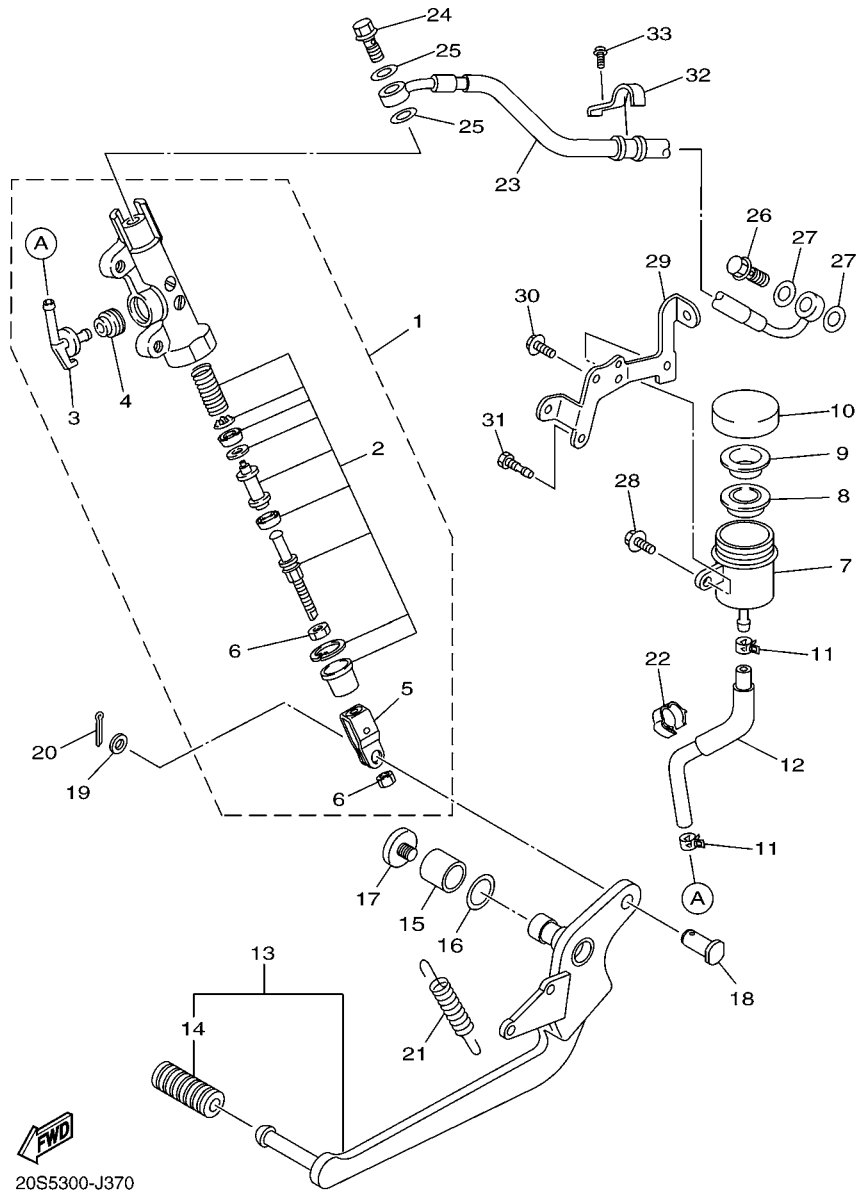

20S5300-J370

FIG. 37 CILINDRO MAESTRO TRASERO

REF. Nº	CODIGO Nº	DESCRIPCION	20SF				OBSERVACIONES
1	2D1-2583V-00	CILINDRO, MAESTRO TRASERO	1				
2	5VX-W0042-51	.JUEGO DE CILINDRO MAESTRO	1				
3	2D1-2582A-00	.CONECTOR	1				
4	4BP-2585F-01	.ANILLO O	1				
5	4BP-27222-02	.UNION	1				
6	90170-08010	.TUERCA	2				
7	4P5-25894-00	TANQUE DE RESERVA	1				
8	5SL-25854-00	DIAFRAGMA TANQUE RESERVA	1				
9	5SL-25855-00	BUJE DE DIAFRAGMA	1				
10	5SL-25852-00	TAPA DE TANQUE DE RESERVA	1				
11	90467-11044	PRESILLA	2				
12	20S-25895-00	MANGUERA DE TANQUE DE RESERVA	1				
13	20S-27200-01	PEDAL DE FRENO	1				
14	5EB-18113-00	.FUNDA DEL PEDAL DEL CAMBIO	1				
15	90386-14171	BUJE	1				
16	90206-14086	ARANDELA ONDULADA	1				
17	90110-06249	TORNILLO ALLEN	1				
18	90240-08005	PASADOR CON HOYO	1				
19	90201-08066	ARANDELA PLANA	1				
20	91402-20012	CHAVETA	1				
21	90506-23008	RESORTE DE TENSION	1				
22	90464-16003	BRIDA	1				
23	20S-2581K-00	MANGUERA, DE FRENO	1				
24	90401-10020	PERNO DE UNION	1				
25	90430-10005	JUNTA	2				
26	90401-10020	PERNO DE UNION	1				
27	90430-10005	JUNTA	2