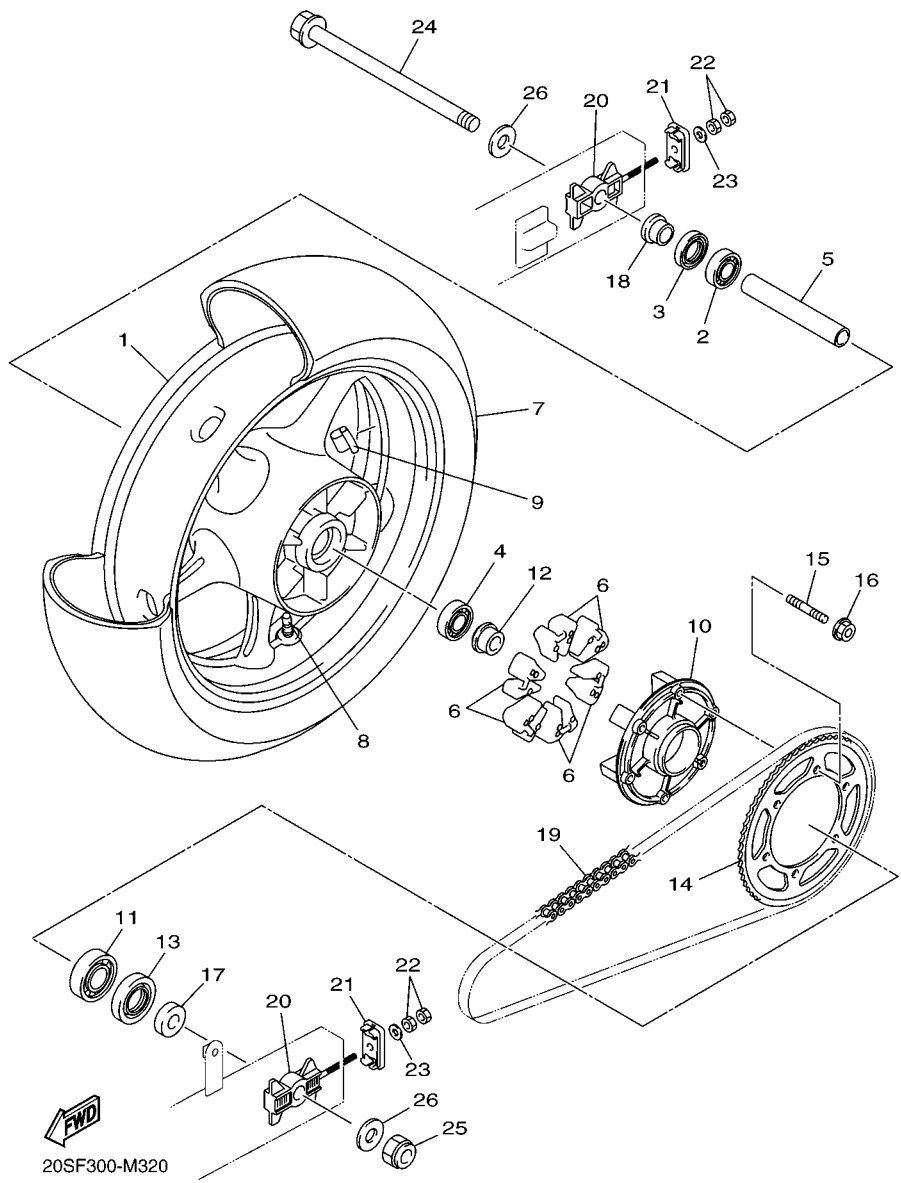

FIG. 32 RUEDA TRASERA

REF. Nº	CODIGO Nº	DESCRIPCION	20SF				OBSERVACIONES
24	20S-25381-01	EJE DE RUEDA	1				
25	90185-16002	TUERCA AUTOBLOCANTE	1				
26	90201-17017	ARANDELA PLANA	2