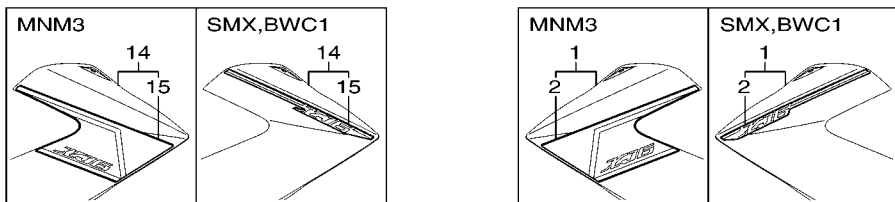

FIG. 23 CUBIERTA LATERAL 2

REF. Nº	CODIGO Nº	DESCRIPCION	20SF			OBSERVACIONES
1	20S-W217F-11-P0	CUBIERTA LATERAL 5	1			UR MBL2 PARA MNM3
	20S-W217F-12-P0	CUBIERTA LATERAL 5	1			UR MBL2 PARA SMX
	20S-W217F-13-P1	CUBIERTA LATERAL 5	1			UR PARA BWC1
2	20S-2165C-10	.GRAFICO, 1	1			UR PARA MNM3
	20S-2165C-20	.GRAFICO, 1	1			UR PARA SMX
	20S-2165C-30	.GRAFICO, 1	1			UR PARA BWC1
3	90183-05042	TUERCA DE RESORTE	3			
4	90111-06038	TORNILLO	1			
5	20S-2171L-10	MUELLE , CUBIERTA LATERAL 1	1			
6	90480-14003	TAPON	2			
7	90387-06260	ESPACIADOR	2			
8	97707-50016	TORNILLO	3			
9	90111-06123	TORNILLO	2			
10	20S-2172R-10	SOPORTE 5	1			
11	90464-16006	BRIDA	1			
12	90464-15157	BRIDA	1			
13	95802-06012	TORNILLO DE REBORDE	2			
14	20S-W217H-11-P0	CUBIERTA LATERAL 6	1			UR MBL2 PARA MNM3
	20S-W217H-12-P0	CUBIERTA LATERAL 6	1			UR MBL2 PARA SMX
	20S-W217H-13-P1	CUBIERTA LATERAL 6	1			UR PARA BWC1
15	20S-2165D-10	.GRAFICO, 2	1			UR PARA MNM3
	20S-2165D-20	.GRAFICO, 2	1			UR PARA SMX
	20S-2165D-30	.GRAFICO, 2	1			UR PARA BWC1
16	90183-05042	TUERCA DE RESORTE	3			
17	90111-06038	TORNILLO	1			
18	20S-2171M-10	MUELLE, CUBIERTA LATERAL 2	1			
19	90480-14003	TAPON	2