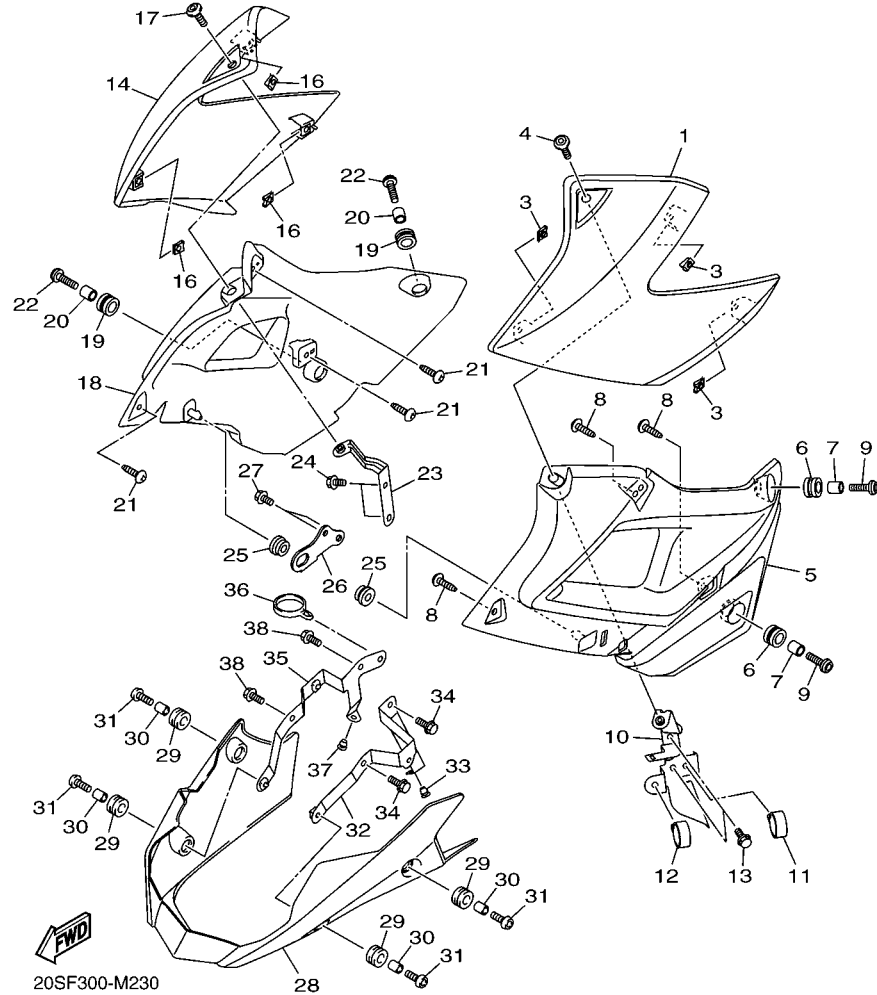

FIG. 23 CUBIERTA LATERAL 2

REF. Nº	CODIGO Nº	DESCRIPCION	20SF				OBSERVACIONES
20	90387-06260	ESPACIADOR	2				
21	97707-50016	TORNILLO	3				
22	90111-06123	TORNILLO	2				
23	20S-2172T-10	SOPORTE 6	1				
24	95802-06012	TORNILLO DE REBORDE	2				
25	90480-01558	TAPON	2				
26	20S-21843-00	ESTANCIA 4	1				
27	95822-06014	TORNILLO DE REBORDE	2				
28	20S-22863-01	CUBIERTA INFERIOR	1				
29	90480-14003	TAPON	4				
30	90387-06260	ESPACIADOR	4				
31	90111-06123	TORNILLO	4				
32	20S-2172K-01	SOSTEN	1				
33	90338-07157	TAPON	1				
34	90109-060E9	PERNO	2				
35	20S-2172L-02	SOSTEN	1				
36	90464-24230	BRIDA	1				
37	90338-07157	TAPON	1				
38	90109-060E9	PERNO	2