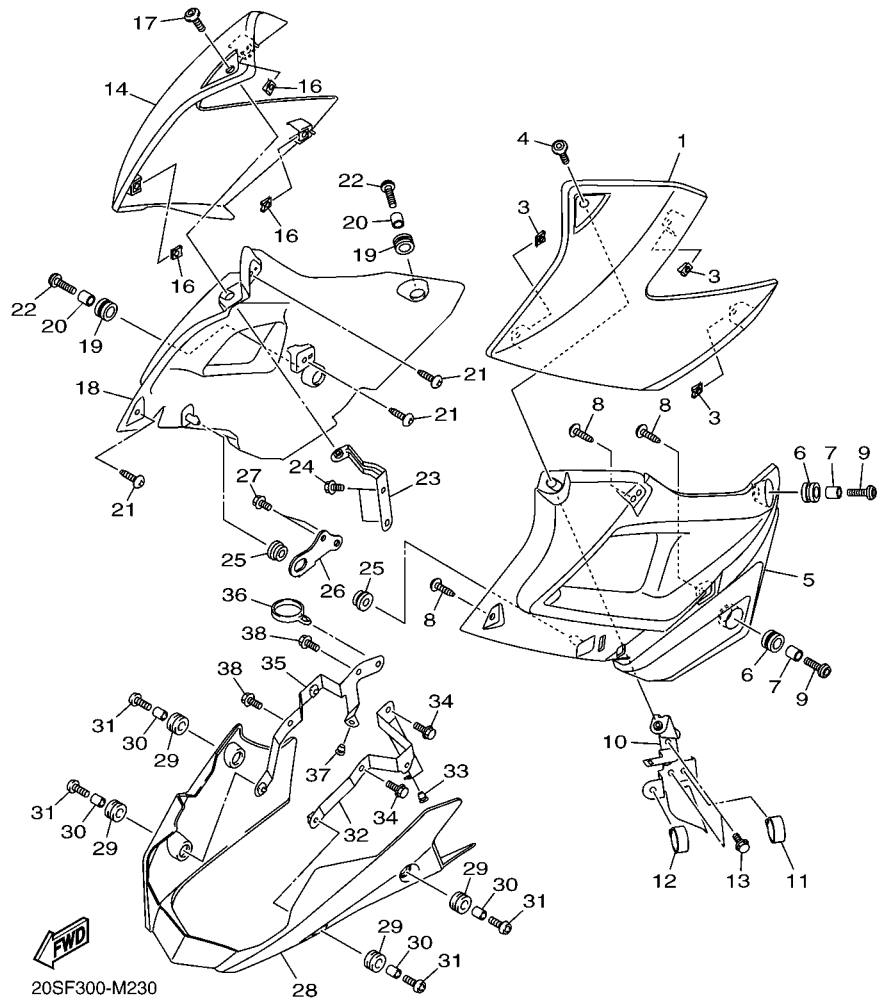

FIG. 23 CUBIERTA LATERAL 2

REF. Nº	CODIGO Nº	DESCRIPCION	20SF			OBSERVACIONES
1	20S-W217F-11-P0	CUBIERTA LATERAL 5	1			UR MBL2 PARA MNM3
	20S-W217F-12-P0	CUBIERTA LATERAL 5	1			UR MBL2 PARA SMX
	20S-W217F-13-P1	CUBIERTA LATERAL 5	1			UR PARA BWC1
2	20S-2165C-10	.GRAFICO, 1	1			UR PARA MNM3
	20S-2165C-20	.GRAFICO, 1	1			UR PARA SMX
	20S-2165C-30	.GRAFICO, 1	1			UR PARA BWC1
3	90183-05042	TUERCA DE RESORTE	3			
4	90111-06038	TORNILLO	1			
5	20S-2171L-10	MUELLE , CUBIERTA LATERAL 1	1			
6	90480-14003	TAPON	2			
7	90387-06260	ESPACIADOR	2			
8	97707-50016	TORNILLO	3			
9	90111-06123	TORNILLO	2			
10	20S-2172R-10	SOPORTE 5	1			
11	90464-16006	BRIDA	1			
12	90464-15157	BRIDA	1			
13	95802-06012	TORNILLO DE REBORDE	2			
14	20S-W217H-11-P0	CUBIERTA LATERAL 6	1			UR MBL2 PARA MNM3
	20S-W217H-12-P0	CUBIERTA LATERAL 6	1			UR MBL2 PARA SMX
	20S-W217H-13-P1	CUBIERTA LATERAL 6	1			UR PARA BWC1
15	20S-2165D-10	.GRAFICO, 2	1			UR PARA MNM3
	20S-2165D-20	.GRAFICO, 2	1			UR PARA SMX
	20S-2165D-30	.GRAFICO, 2	1			UR PARA BWC1
16	90183-05042	TUERCA DE RESORTE	3			
17	90111-06038	TORNILLO	1			
18	20S-2171M-10	MUELLE, CUBIERTA LATERAL 2	1			
19	90480-14003	TAPON	2