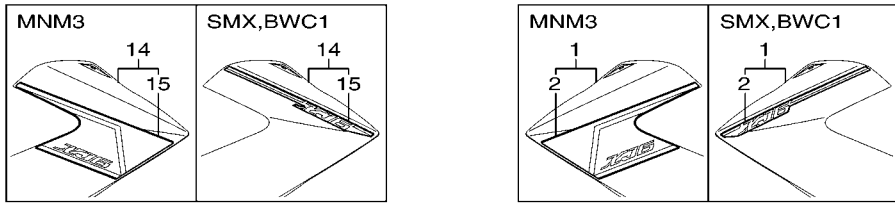

FIG. 23 CUBIERTA LATERAL 2

REF. Nº	CODIGO Nº	DESCRIPCION	20SF				OBSERVACIONES
20	90387-06260	ESPACIADOR	2				
21	97707-50016	TORNILLO	3				
22	90111-06123	TORNILLO	2				
23	20S-2172T-10	SOPORTE 6	1				
24	95802-06012	TORNILLO DE REBORDE	2				
25	90480-01558	TAPON	2				
26	20S-21843-00	ESTANCIA 4	1				
27	95822-06014	TORNILLO DE REBORDE	2				
28	20S-22863-01	CUBIERTA INFERIOR	1				
29	90480-14003	TAPON	4				
30	90387-06260	ESPACIADOR	4				
31	90111-06123	TORNILLO	4				
32	20S-2172K-01	SOSTEN	1				
33	90338-07157	TAPON	1				
34	90109-060E9	PERNO	2				
35	20S-2172L-02	SOSTEN	1				
36	90464-24230	BRIDA	1				
37	90338-07157	TAPON	1				
38	90109-060E9	PERNO	2