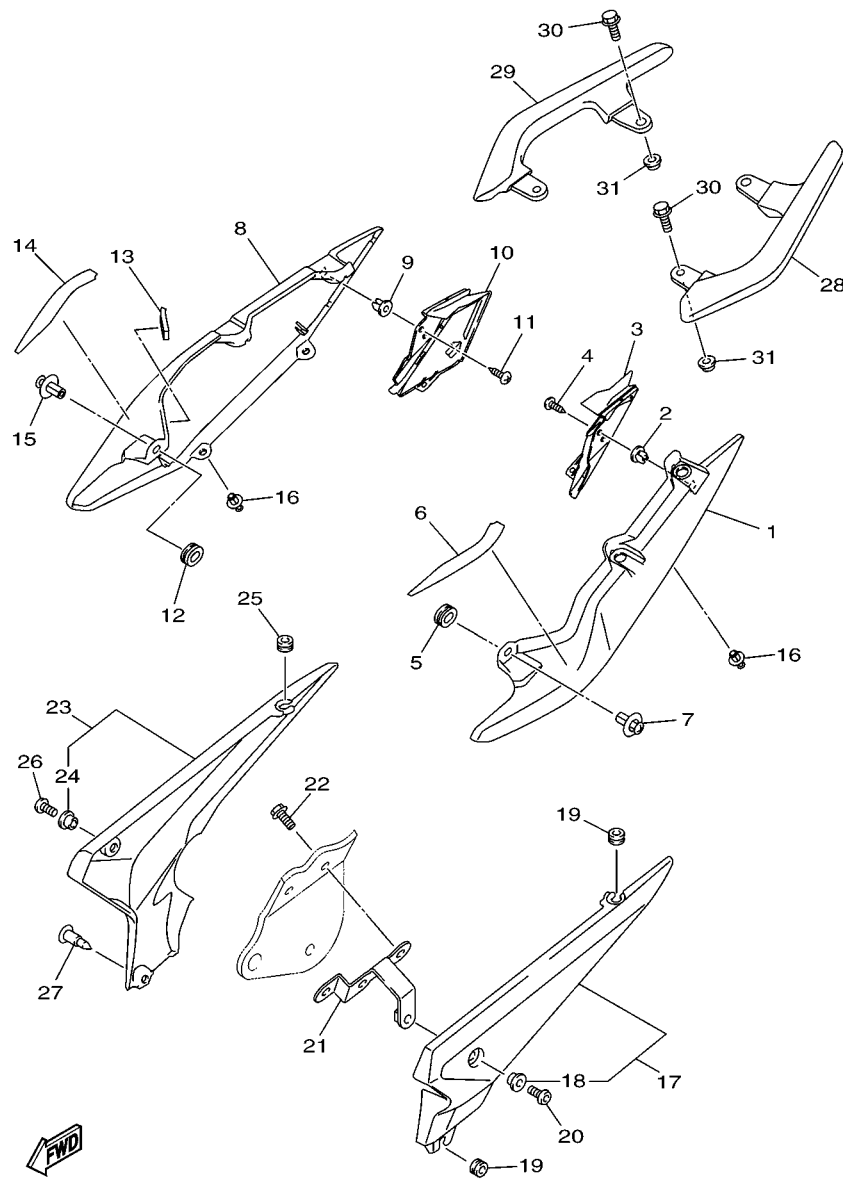

20SF300-M220

FIG. 22 CUBIERTA LATERAL

REF. Nº	CODIGO Nº	DESCRIPCION	20SF			OBSERVACIONES
24	90387-06130	.ESPACIADOR	1			
25	90480-10334	TAPON	1			
26	90111-06038	TORNILLO	1			
27	90269-07008	REMACHE	1			
28	20S-2474A-10	FIADOR DE EMPUNADURA	1			
29	20S-2474W-10	FIADOR DE EMPUNADURA 2	1			
30	92017-08025	PERNO	4			
31	90387-08089	ESPACIADOR	4