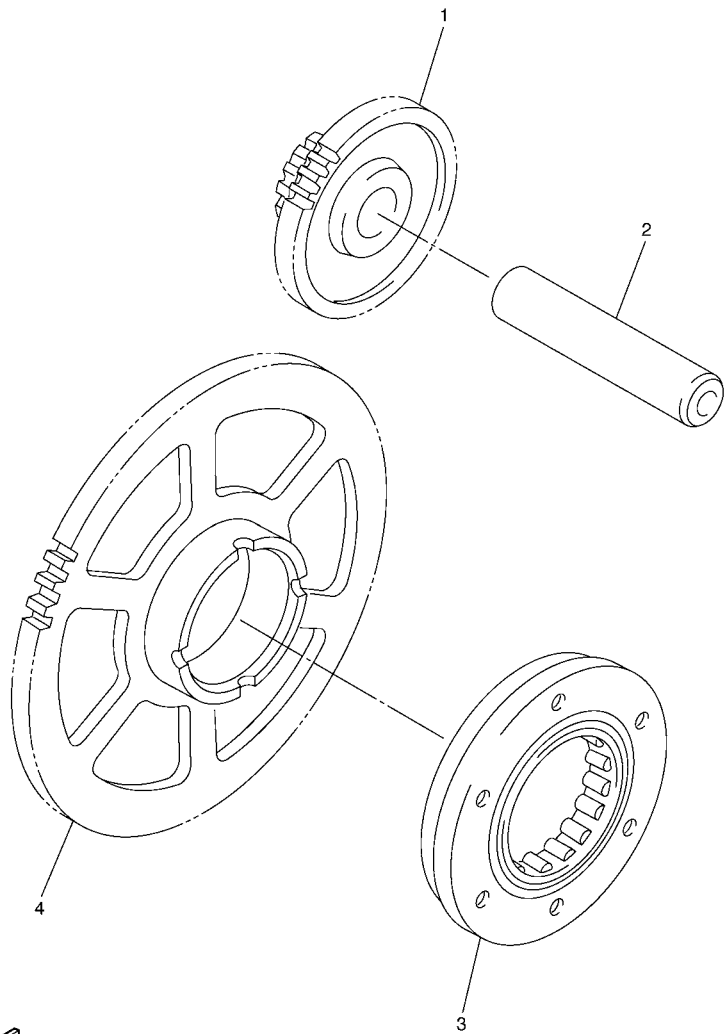

FIG. 15 ARRANQUE

REF. Nº	CODIGO Nº	DESCRIPCION	20SF						OBSERVACIONES
1	20S-15512-00	ENGRENAJE NEUTRO	1						
2	5EB-15521-00	EJE 1	1						
3	5SL-15590-00	ENSAMBLE GUIA CADENA ARRANQUE	1						
4	5MT-15515-00	ENGRANAJE 3	1						

5SL1300-B150