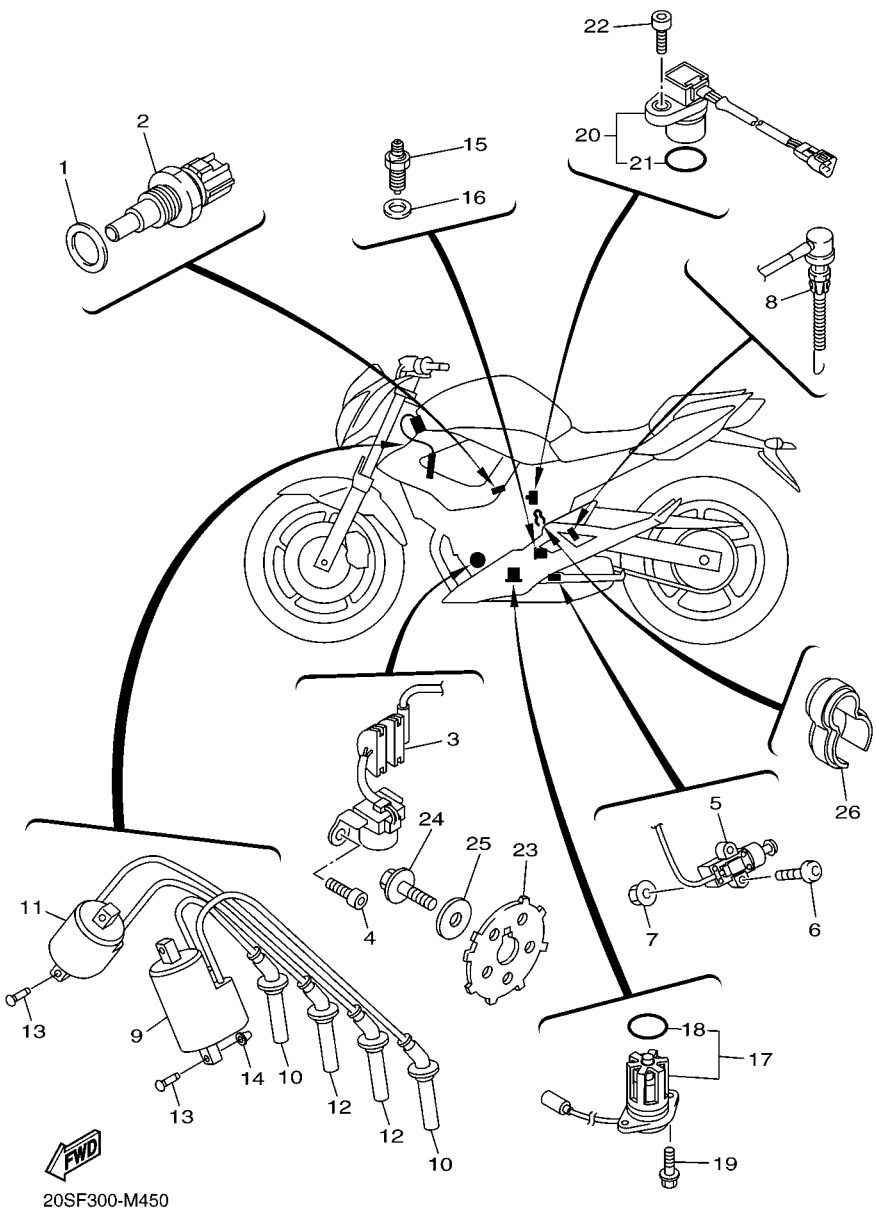

FIG. 45 EQUIPO ELECTRICO 1

REF. Nº	CODIGO Nº	DESCRIPCION	20SF				OBSERVACIONES
1	90201-12790	ARANDELA PLANA	1				
2	5YP-85790-00	TERMICA SENSORIO	1				
3	20S-81670-00	RECOGEDOR COMPL.	1				
4	90110-06161	TORNILLO ALLEN	2				
5	20S-82566-60	INTERRUPTOR	1				
6	92012-05025	PÉRNO	2				
7	95602-05200	TUERCA DE AUTO-CIERRE	2				
8	20S-82530-00	INTERRUPTOR DE PARADA COMPLETO	1				
9	20S-82310-00	BOBINA DE ENCENDIDO COMPLETA	1				
10	20S-82370-01	TAPON DE BUJIA COMPLT	2				
11	20S-82320-00	BOBINA DE ENCENDIDO COMPLETA	1				
12	20S-82370-01	TAPON DE BUJIA COMPLT	2				
13	97702-60525	TORNILLO ROSCA HEMBRA	2				
14	90338-08226	TAPON	2				
15	3GB-82540-01	INTERRUPTOR NEUTRAL COMPL	1				
16	90430-10148	JUNTA	1				
17	5VX-85720-01	MEDIDOR DE NIVEL DE ACEITE	1				
18	5VY-8A8E0-00	.ANILLO O	1				
19	90105-06187	TORNILLO	2				
20	4WM-83755-02	SENSOR DE VELOCIDAD	1				
21	4D9-81168-00	.ANILLO O	1				
22	91312-06016	TORNILLO	1				
23	20S-81673-00	ROTOR	1				
24	90105-08113	TORNILLO	1				
25	90201-08054	ARANDELA PLANA	1				
26	90464-15065	BRIDA	1