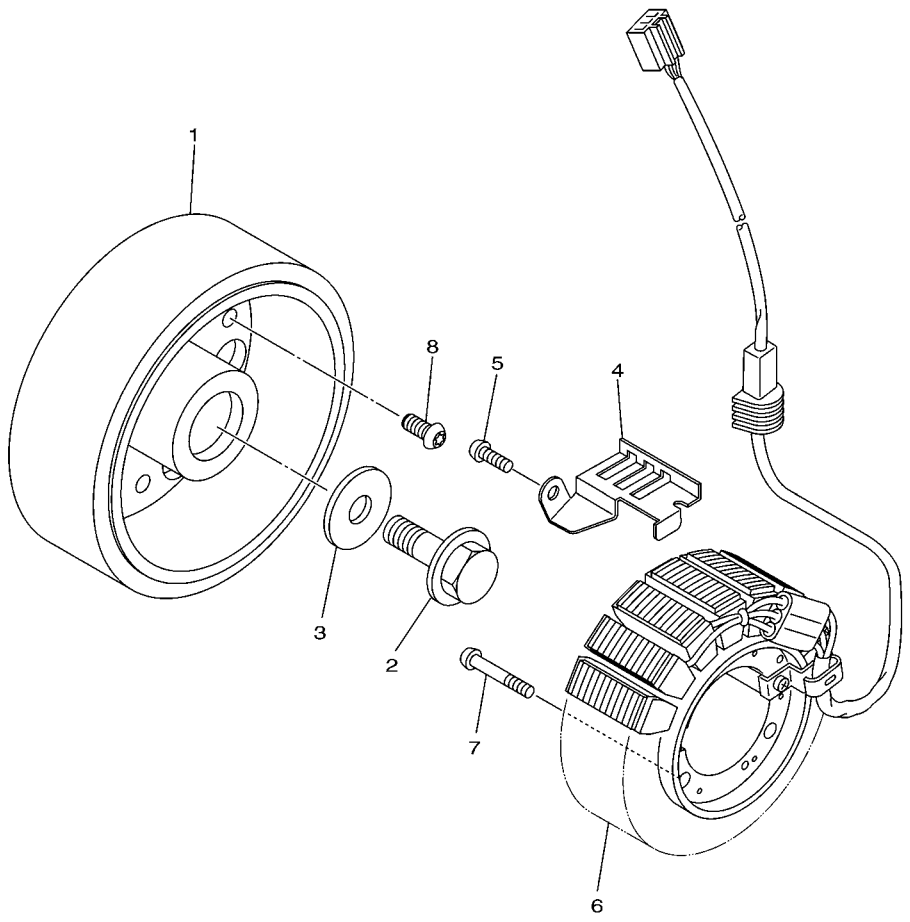

FIG. 38 GENERADOR

REF. Nº	CODIGO Nº	DESCRIPCION	20SF				OBSERVACIONES
1	5VX-81450-00	ROTOR COMPLETO	1				
2	90105-126A8	TORNILLO	1				
3	90201-12008	ARANDELA PLANA	1				
4	5VX-15484-00	GRAMPA 2	1				
5	90149-06158	TORNILLO DE REGLAJE	1				
6	20S-81410-00	ESTÁTOR COMPLETO	1				
7	90149-06093	TORNILLO DE REGLAJE	3				
8	90149-08030	TORNILLO DE REGLAJE	3				

20S1300-H380