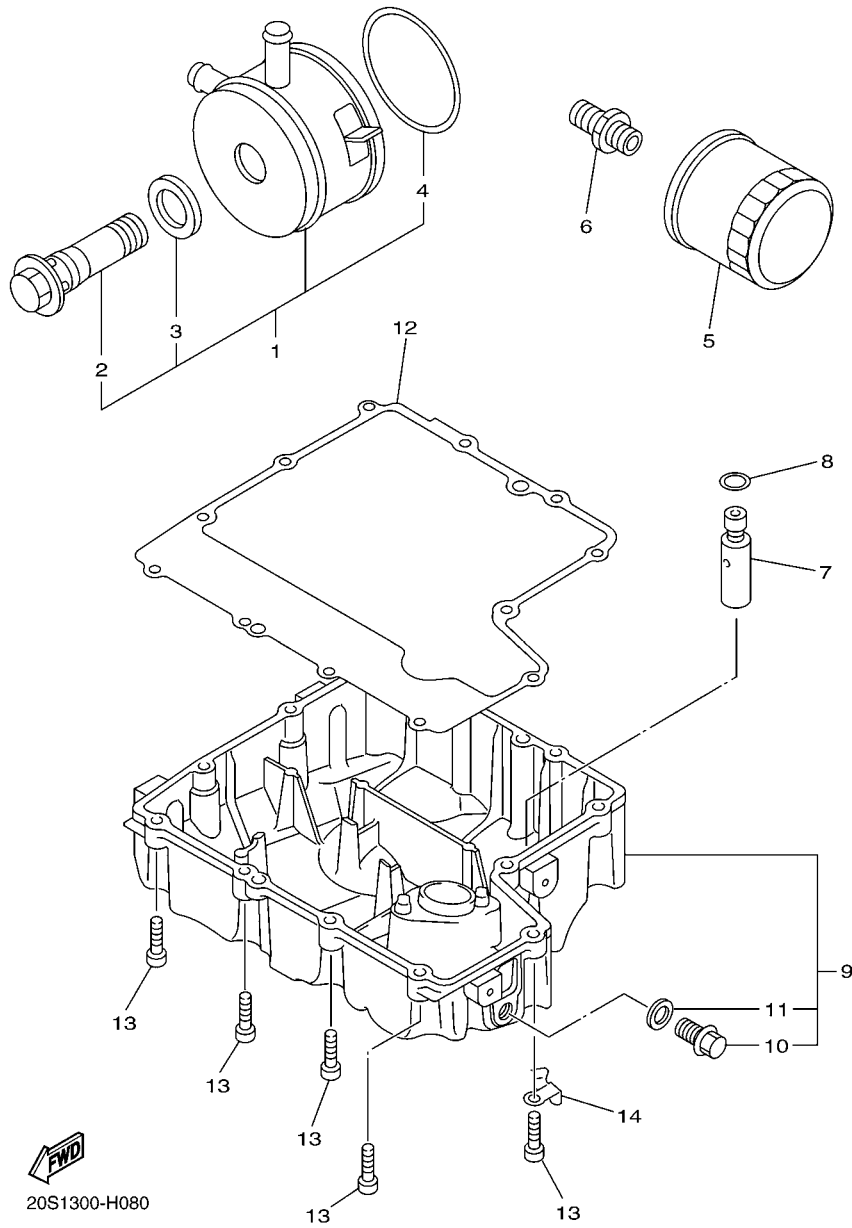

FIG. 6 RADIADOR & MANGUERA

REF. Nº	CODIGO Nº	DESCRIPCION	20SF				OBSERVACIONES
55	90467-08075	PRESILLA	1				
56	90105-060A6	TORNILLO	2				

5SL1300-B070

FIG. 7 BOMBA DE ACEITE

REF. Nº	CODIGO Nº	DESCRIPCION	20SF				OBSERVACIONES
1	5MT-13300-00	BOMBA DE ACEITE COMPLETA	1				
2	91808-17032	PASADOR DE CLAVIJA	2				
3	95812-06030	TORNILLO DE REBORDE	3				
4	5SL-13410-00	CAJA DE FILTRO COMPLETA	1				
5	5EB-13415-00	.SELLO COLADOR ACEITE	1				
6	94580-25080	CADENA	1				
7	5EB-13898-00	SOSTEN	1				
8	90110-06161	TORNILLO ALLEN	2				
9	2C0-13416-00	TUBO DE ACEITE 1	1				
10	93210-14003	ANILLO O	2				
11	90110-06161	TORNILLO ALLEN	2				
12	5EB-13161-00	TUBO CONDUCTOR 1	1				
13	5EB-1316E-00	TUBO, DE ENTREGA 5	1				
14	93210-09165	ANILLO O	2				
15	93210-06667	ANILLO O	1				