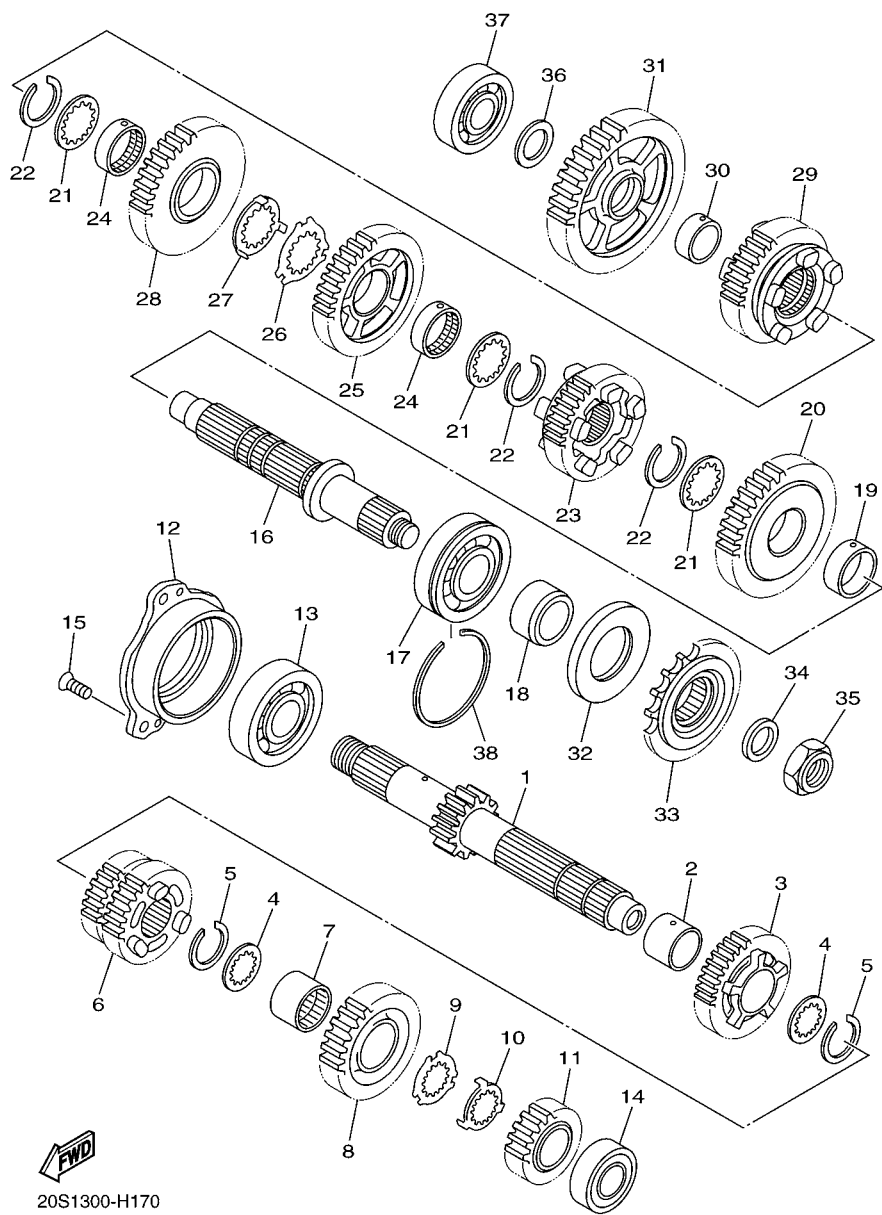

FIG. 17 TRANSMISION

REF. Nº	CODIGO Nº	DESCRIPCION	20SF				OBSERVACIONES
1	20S-17411-00	EJE, PRINCIPAL (13T)	1				
2	90387-253M6	ESPACIADOR	1				
3	20S-17151-00	ENGRANAJE PINON DE 5TA (21T)	1				
4	90209-21332	ARANDELA DE SEPARACION	2				
5	93440-25186	SEGURO	2				
6	20S-17131-10	ENGRANAJE PINON DE 3RA(18/24T)	1				
7	90387-2513E	ESPACIADOR	1				
8	20S-17161-10	ENGRANAJE PINON 6TA (24T)	1				
9	90209-22352	ARANDELA DE SEPARACION	1				
10	90209-21351	ARANDELA DE SEPARACION	1				
11	20S-17121-10	ENGRANAJE DE PINON DE 2DA(19T)	1				
12	20S-15163-00	CAJA DE COJINETE 1	1				
13	93306-30525	COJINETE	1				
14	93306-20483	COJINETE	1				
15	90151-06024	TORNILLO EMBUTIDO	3				
16	20S-17421-01	EJE SECUNDARIO	1				
17	93306-30550	COJINETE	1				
18	90387-2504A	ESPACIADOR	1				
19	90387-2813C	ESPACIADOR	1				
20	20S-17221-00	ENGRANAJE RUEDA DE 2DA (37T)	1				
21	90209-25342	ARANDELA DE SEPARACION	3				
22	93440-28062	SEGURO	3				
23	20S-17261-10	ENGRANAJE RUEDA DE 6TA (26T)	1				
24	90387-2813D	ESPACIADOR	2				
25	20S-17241-00	ENGRANAJE DE RUEDA 4TA (32T)	1				
26	90209-25349	ARANDELA DE SEPARACION	1				
27	90209-25350	ARANDELA DE SEPARACION	1				

20S1300-H170