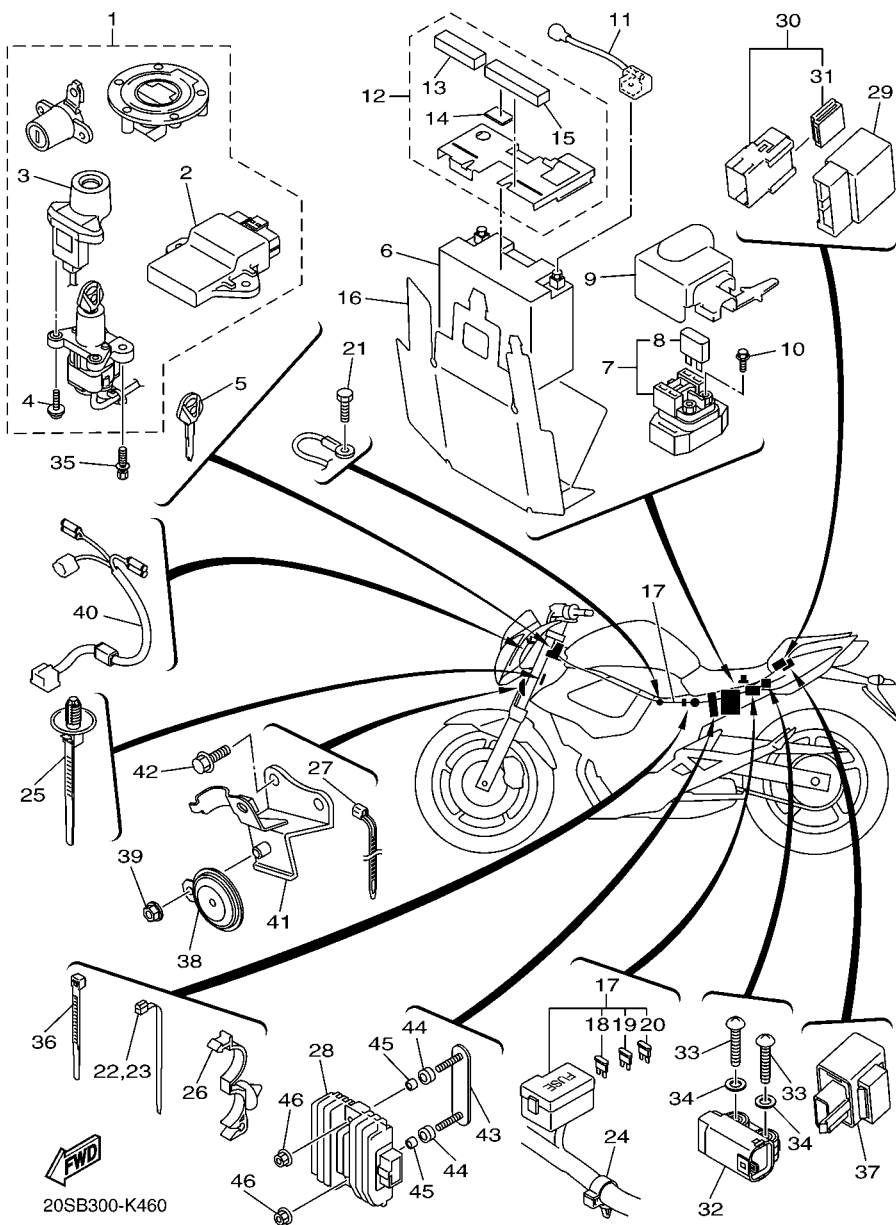

FIG. 46 EQUIPO ELECTRICO 2

REF. Nº	CODIGO Nº	DESCRIPCION	20SF				OBSERVACIONES
28	5SL-81960-00	RECTIFICADOR Y REGULADOR	1				
29	5VK-81950-40	RELE COMPLETO	1				
30	5JJ-81950-20	RELE COMPLETO	2				
31	5JJ-81952-00	.SOSTEN DE RELE	1				
32	5PS-82576-01	SENSOR ANGULO DE INCLINACION	1				
33	90160-04009	TORNILLO REDONDO ROSCA HEMBRA	2				
34	90201-04030	ARANDELA PLANA	2				
35	90109-08195	PERNO	2				
36	90465-15011	BRIDA	1				
37	3XV-83350-21	RELE DE DESTELLADOR COMPL.	1				
38	20S-83371-00	BOCINA	1				
39	95702-08500	TUERCA DE BRIDA	1				
40	20S-82509-00	CABLE SUBCONDUCTOR	1				
41	20S-23377-00	SOPORTE DE BOCINA	1				
42	95802-06016	TORNILLO DE REBORDE	2				
43	20S-21689-00	SOPORTE 2	1				
44	90480-16007	TAPON	2				
45	90387-064T3	ESPACIADOR	2				
46	95702-06500	TUERCA DE BRIDA	2