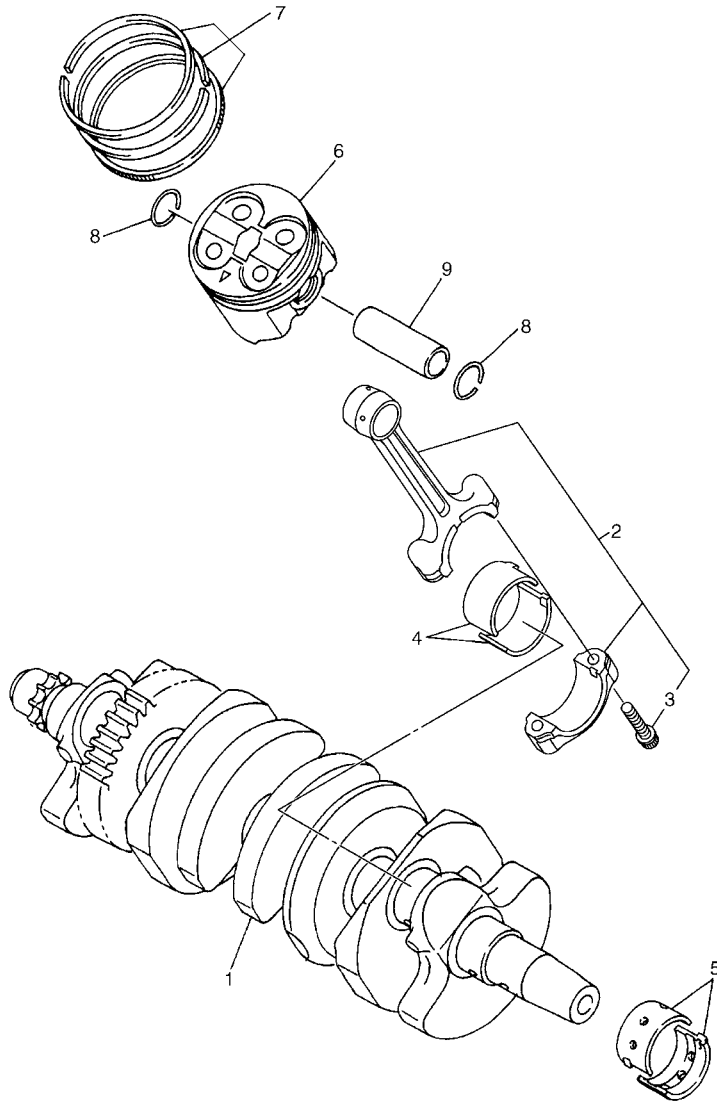

FIG. 1 CULATA DE CILINDRO

REF. Nº	CODIGO Nº	DESCRIPCION	20SF				OBSERVACIONES
1	20S-11101-00	CULATA DE CILINDRO COMPLETA	1				
2	5EB-11133-10	.GUIA DE VALVULA 1	8				
3	20S-11134-10	.GUIA DE VALVULA 2	8				
4	90105-06027	.TORNILLO	20				
5	90340-20090	.TORNILLO, DE DRENAJE	3				
6	91808-16023	.PASADOR DE CLAVIJA	12				
7	95022-08012	PERNO, DE BRIDA	1				
8	90430-08119	JUNTA	1				
9	95612-08625	PERNO DE PUNTAL	8				
10	90119-10003	TORNILLO CON ARANDELA	10				
11	91312-06060	TORNILLO	2				
12	94701-00318	BUJIA (NGK R CR9E)	4				
13	20S-11181-00	JUNTA, DE CULATA 1	1				
14	1B3-11191-10	TAPA CULATA DE CILINDRO 1	1				
15	5BE-12241-00	.TOPE DE GUIA 2	1				
16	20S-11193-00	EMPAQUE	1				
17	5SL-1482K-00	PLACA	4				
18	5SL-14890-00	VALVULA DE LENGUETA COMPLETA	2				
19	5SL-14899-00	TAPA, DE CAJA	2				
20	91312-06020	TORNILLO	4				
21	90109-066F0	PERNO	6				
22	5VY-1111G-00	CASQUILLO DE GOMA	6				
23	99530-10114	PASADOR, DE ESPIGA	2				