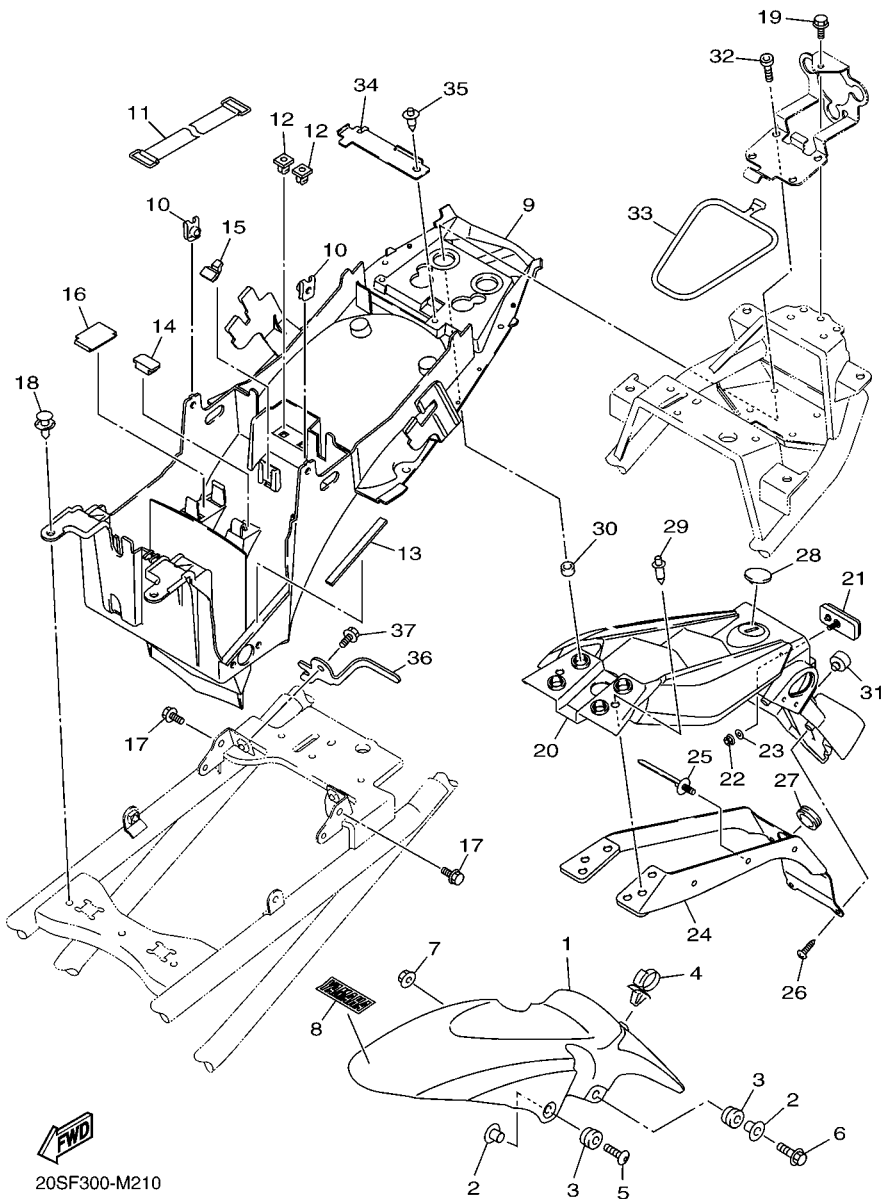

FIG. 21 GUARDABARRO

REF. Nº	CODIGO Nº	DESCRIPCION	20SF				OBSERVACIONES
28	4KN-2836B-10	MARCA	1				
29	90269-07001	REMACHE	2				
30	90387-06232	ESPACIADOR	4				
31	5JW-24741-00	COJIN DE ASIENTO	1				
32	91312-08025	TORNILLO	4				
33	3YX-21376-00	BANDA DE HERRAMIENTA	1				
34	20S-21677-01	PLACA ACCESORIA 3	1				
35	90269-06008	REMACHE	1				
36	20S-2115J-01	ENGRANCHE COLGADERO DE CASCO	1				
37	90105-06085	TORNILLO	1				

20SF300-M210