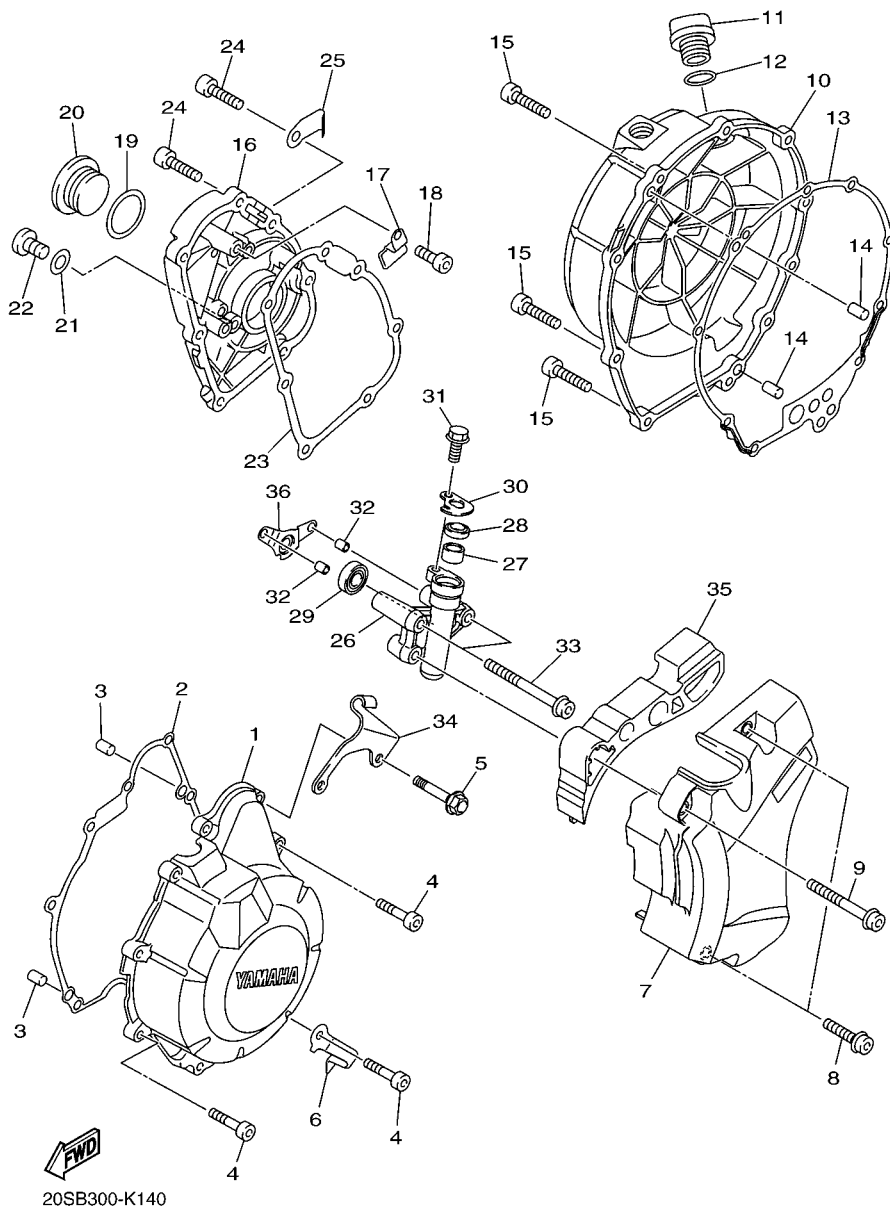

CODIGO N°	DESCRIPCION	CANT.	OBSERVACIONES
2N4-24110-00-X5	COMP. DEL TANQUE	2	MXR
3J1-24240-10	.GRAFICO, DEL TANQUE	1	PARA MXR

5. Debe tenerse en cuenta que las ilustraciones sirven como guía para la búsqueda de los números de partes y no deben usarse para el montaje. Durante el montaje, se recomienda usar el manual de taller correspondiente.

20SB300-K140

FIG. 14 CUBIERTA DE CARTER 1

REF. Nº	CODIGO Nº	DESCRIPCION	20SF			OBSERVACIONES
28	93102-12224	SELLO ACEITE	1			
29	93109-08061	SELLO ACEITE	1			
30	20S-16384-00	PLACA DE ASIENTO	1			
31	95022-06014	PERNO, DE BRIDA	1			
32	99590-08012	PASADOR, DE ESPIGA	2			
33	90110-06307	TORNILLO ALLEN	2			
34	20S-15441-00	SOSTEN DE CABLE DE EMBRAGUE	1			
35	20S-15377-00	GUIA DE ENTRADA	1			
36	20S-15185-00	PROTECTOR SELLO DE ACEITE	1			