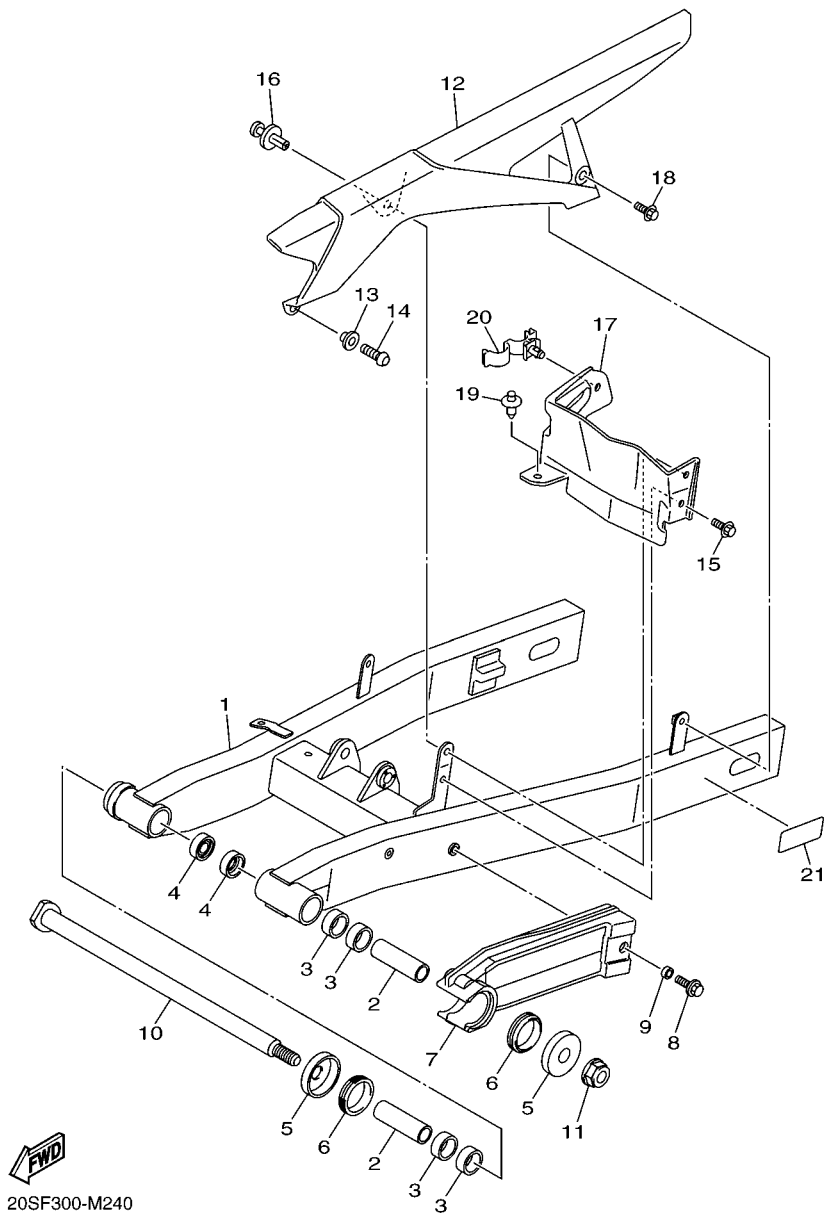

20SF300-M240

FIG. 24 BRAZO TRASERO

REF. Nº	CODIGO Nº	DESCRIPCION	20SF				OBSERVACIONES
1	20S-22110-30	BRAZO TRASERO COMPLETO	1				
2	5VK-22124-00	BUJE 2	2				
3	93317-22262	COJINETE	4				
4	93106-22019	SELLO ACEITE (DC 22-28-8)	2				
5	30X-2219X-00	CUBIERTA	2				
6	93108-35004	SELLO ACEITE (35-41-8)	2				
7	20S-22151-00	SELLO DE GUARDA	1				
8	90119-06147	TORNILLO CON ARANDELA	1				
9	90387-06133	ESPACIADOR	1				
10	1AE-22141-01	EJE DEL BARCULANTE	1				
11	90185-14012	TUERCA AUTOBLOCANTE	1				
12	20S-22311-00	CABRECADENA	1				
13	90387-06130	ESPACIADOR	1				
14	92012-06020	PERNO	1				
15	90119-06154	TORNILLO CON ARANDELA	1				
16	90269-07076	REMACHE	1				
17	20S-22325-01	CUBIERTA PARA POLVO	1				
18	90119-06154	TORNILLO CON ARANDELA	1				
19	90269-08001	REMACHE	1				
20	90464-16011	BRIDA	1				
21	3XW-21668-A1	ETIQUETA DE FRANJA	1