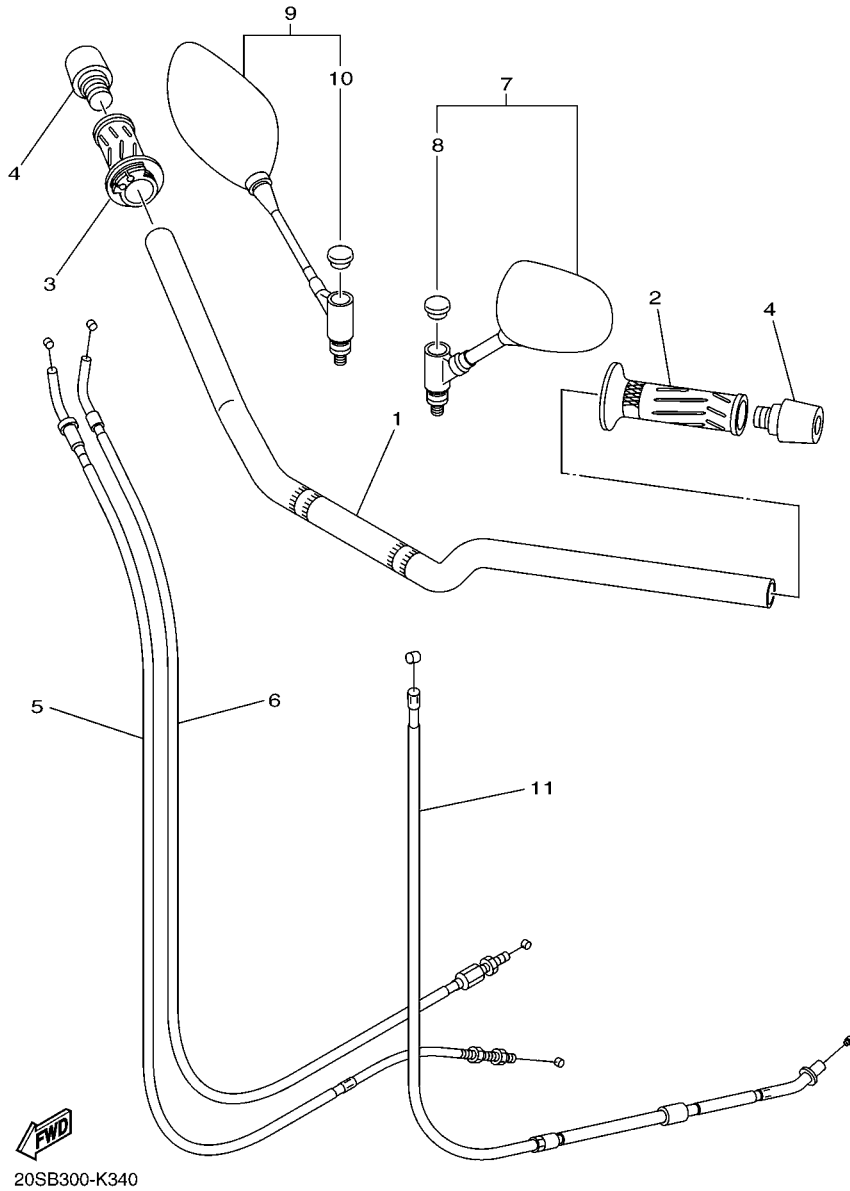

1PW1600-L330

FIG. 34 MANILLAR & CABLE

REF. N°	CODIGO N°	DESCRIPCION	20SF				OBSERVACIONES
1	20S-26111-01	MANUBRIO	1				
2	4YR-26241-02	EMPUNADURA (IZQUIERDO)	1				
3	4YR-26240-02	EMPUNADURA COMPLETA	1				
4	51J-26246-01	EXTREMO DE EMPUNADURA	2				
5	20S-26311-10	CABLE DE ACELERADOR 1	1				
6	20S-26312-00	CABLE DE ACELERADOR 2	1				
7	20S-26280-00	ESPEJO COMPLETO (IZQUIERDO)	1				
8	5PS-26133-20	.TAPA	1				
9	20S-26290-00	ESPEJO COMPLETO (DERECHO)	1				
10	5PS-26133-20	.TAPA	1				
11	20S-26335-01	CABLE DE EMBRAGUE	1				