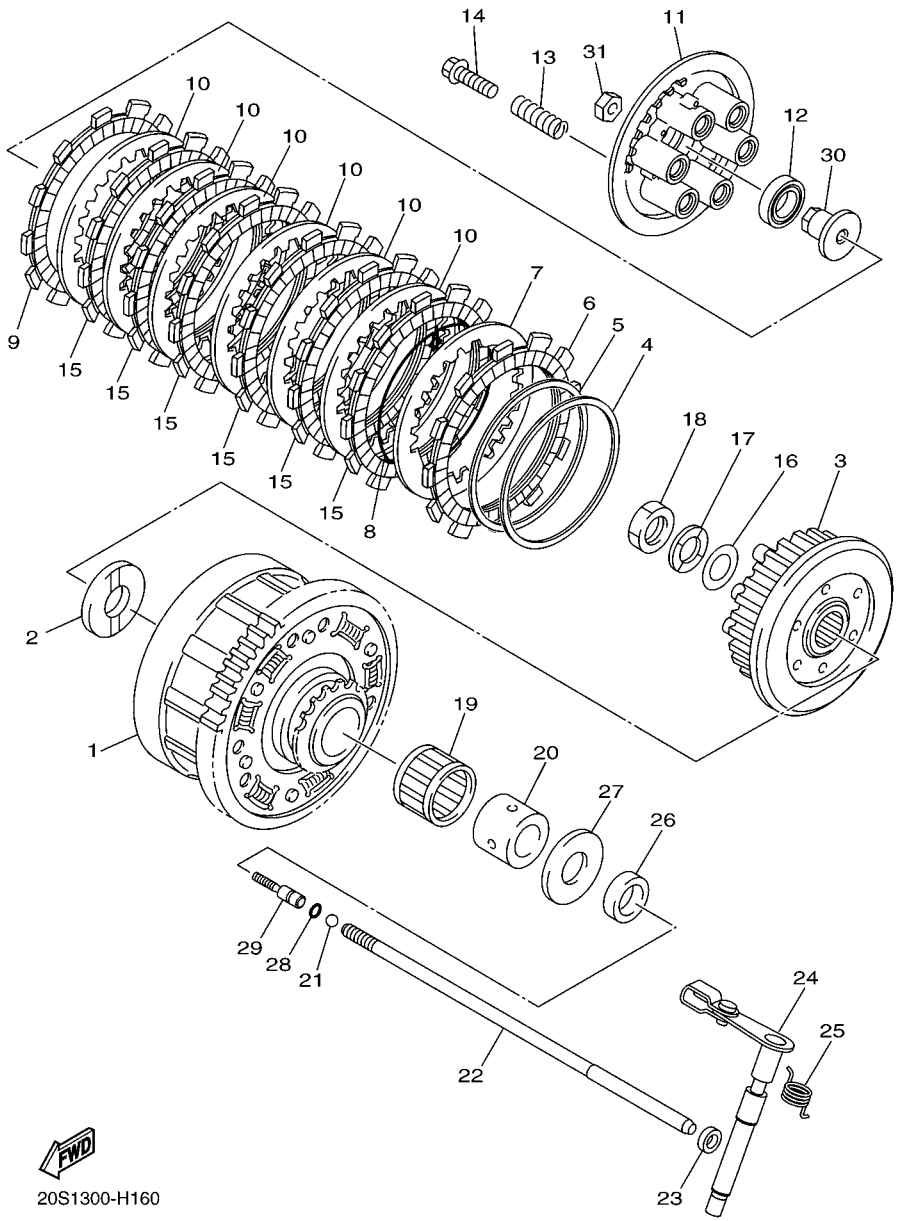

FIG. 16 EMBRAGUE

REF. N°	CODIGO N°	DESCRIPCION	20SF					OBSERVACIONES
28	93210-06632	ANILLO O	1					
29	20S-16356-00	VARILLA DE EMPUJE 1	1					
30	20S-16358-00	PLACA DE EMPUJE	1					
31	95302-06600	TUERCA	1					

20S1300-H160