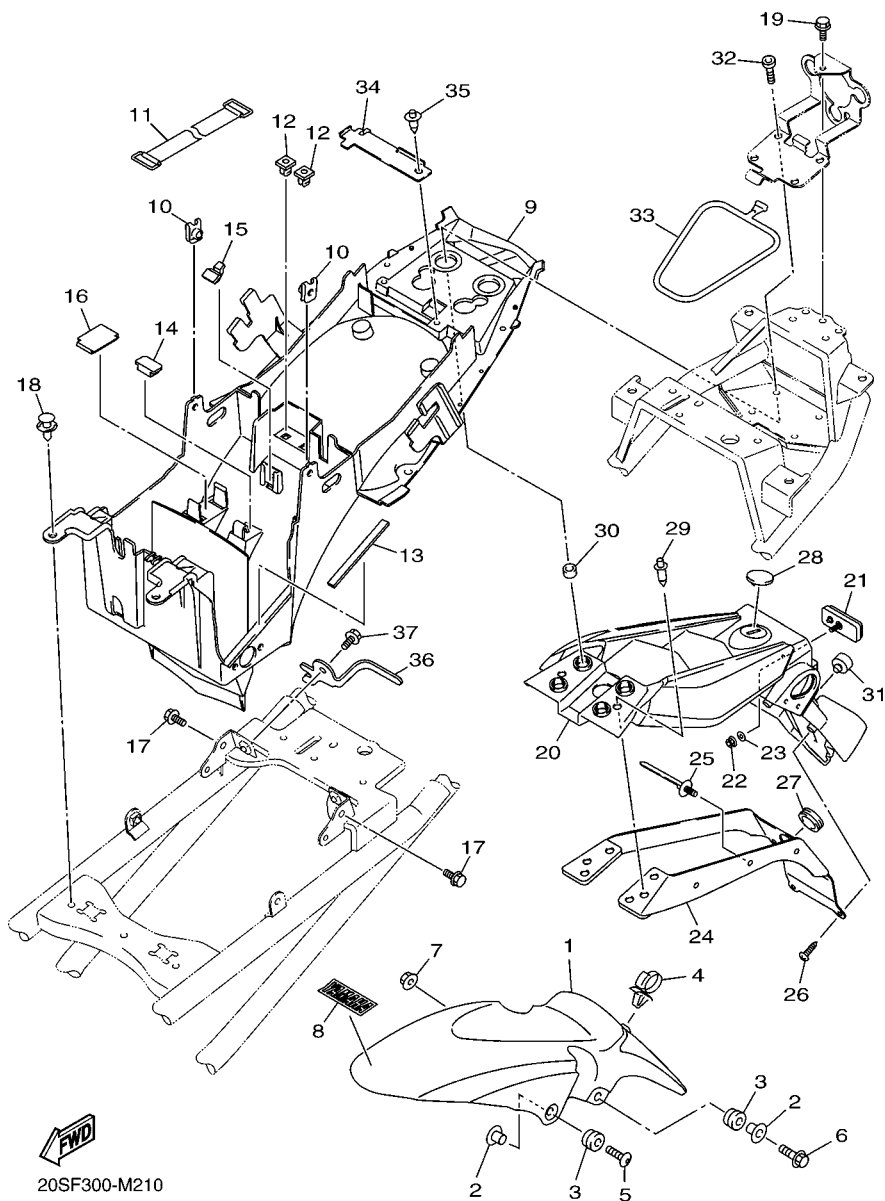

FIG. 21 GUARDABARRO

20SF300-M210

REF. Nº	CODIGO Nº	DESCRIPCION	20SF			OBSERVACIONES
1	5VX-21511-A0-P0	GUARDABARRO DELANTERO	1			MBL2
2	90387-065J6	ESPACIADOR	4			
3	90480-12072	TAPON	4			
4	90464-18002	BRIDA	1			
5	90110-06202	TORNILLO ALLEN	2			
6	95024-06030	PÉRNO, BRIDA	2			
7	95702-06500	TUERCA DE BRIDA	2			
8	4B5-2153E-20	EMBLEMA, YAMAHA	1			
9	20S-21611-00	GUARABARRO TRASERO	1			
10	90183-06053	TUERCA DE RESORTE	2			
11	120-82131-00	TIRANTE DE BATERIA	1			
12	90480-07003	TAPON	2			
13	5JW-2174X-00	AMORTIGUADOR	1			
14	20S-216A2-00	SELLO 2	1			
15	20S-216A3-00	SELLO 3	1			
16	20S-216A4-00	SELLO 4	1			
17	95802-06012	TORNILLO DE REBORDE	2			
18	90269-07010	REMACHE	2			
19	95822-06010	TORNILLO DE REBORDE	1			
20	20S-21629-00	GUARDABARRO INFERIOR	1			
21	3Y6-85130-02	REFLECTOR TRASERO COMPLETO	1			
22	95602-05100	TUERCA U	1			
23	90201-05043	ARANDELA PLANA	1			
24	20S-21688-01	SOPORTE	1			
25	90464-31001	BRIDA	3			
26	90160-05012	TORNILLO REDONDO ROSCA HEMBRA	4			
27	90480-23345	TAPON	1