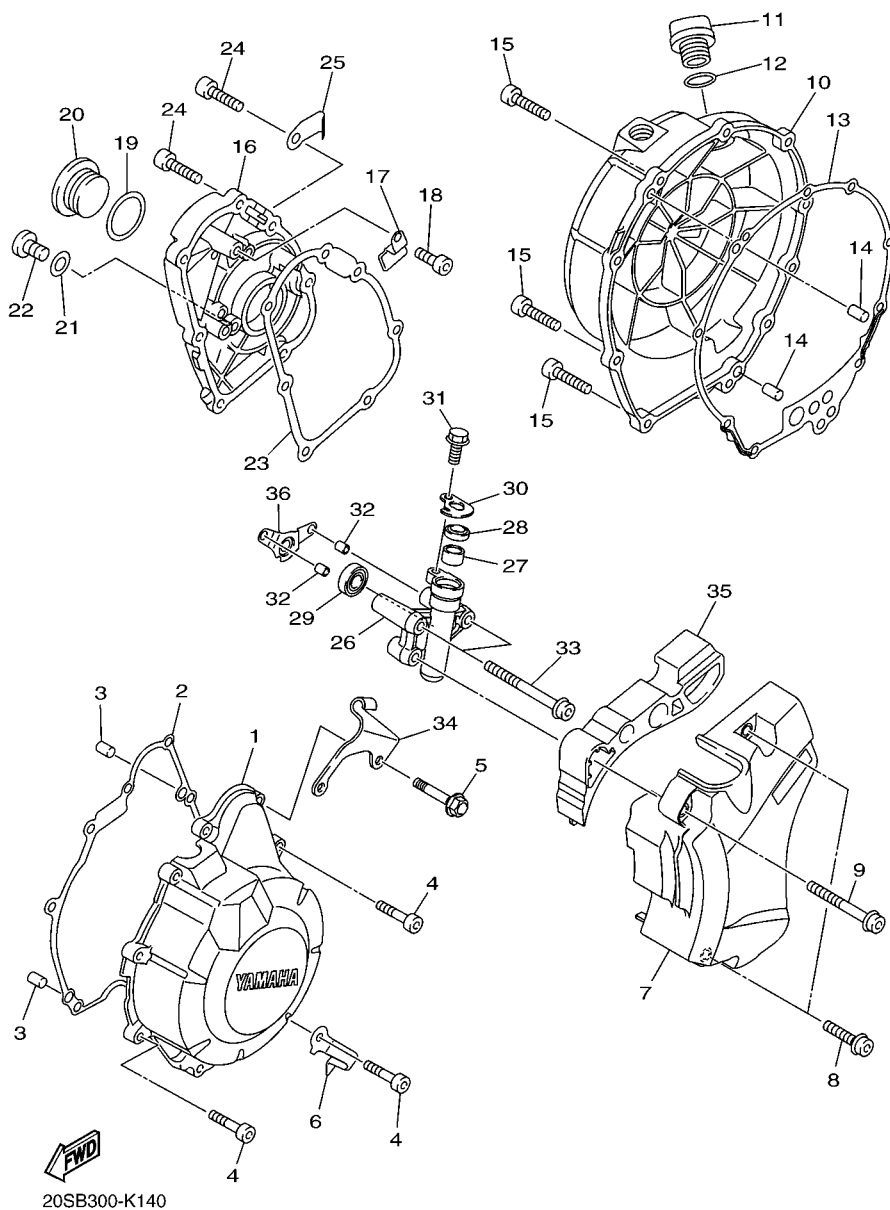

CODIGO N°	DESCRIPCION	CANT.	OBSERVACIONES
2N4-24110-00-X5	COMP. DEL TANQUE	2	MXR
3J1-24240-10	.GRAFICO, DEL TANQUE	1	PARA MXR

5. Debe tenerse en cuenta que las ilustraciones sirven como guía para la búsqueda de los números de partes y no deben usarse para el montaje. Durante el montaje, se recomienda usar el manual de taller correspondiente.

FIG. 14 CUBIERTA DE CARTER 1

REF. Nº	CODIGO Nº	DESCRIPCION	20SB				OBSERVACIONES
1	36P-15411-01	CUBIERTA DE CARTER 1	1				
2	5VX-15451-01	EMPAQ DE CUBIERTA DE CARTER	1				
3	99530-08012	PASADOR, DE ESPIGA	2				
4	90110-06295	TORNILLO ALLEN	7				
5	90105-06194	TORNILLO	2				
6	90465-08045	BRIDA	1				
7	20S-15418-00	CUBIERTA CAJA DE CADENA	1				
8	90110-06329	TORNILLO ALLEN	2				
9	90110-06330	TORNILLO ALLEN	1				
10	36P-15421-00	TAPA DE CARTER DERECHA	1				
11	3F9-15362-10	TAPON DEL NIVEL DE ACEITE	1				
12	93210-27194	ANILLO O	1				
13	20S-15461-00	JUNTA TAPA CARTER DERECHO 2	1				
14	93608-17263	PASADOR DE CLAVIJA	2				
15	90110-06295	TORNILLO ALLEN	10				
16	36P-15416-00	CUBIERTA DE BOMBA DE ACEITE	1				
17	90465-14011	BRIDA	1				
18	90110-06161	TORNILLO ALLEN	1				
19	93210-32172	ANILLO O	1				
20	90340-32004	TORNILLO, DE DRENAJE	1				
21	90430-08143	JUNTA	1				
22	92014-08014	PERNO	1				
23	20S-15456-00	EMPAQ CUBTA.BOMBA ACEITE 1	1				
24	90110-06274	TORNILLO ALLEN	7				
25	90465-10042	BRIDA	1				
26	20S-15425-10	CUBIERTA DE GENERADOR 2	1				
27	93317-11295	COJINETE	1				