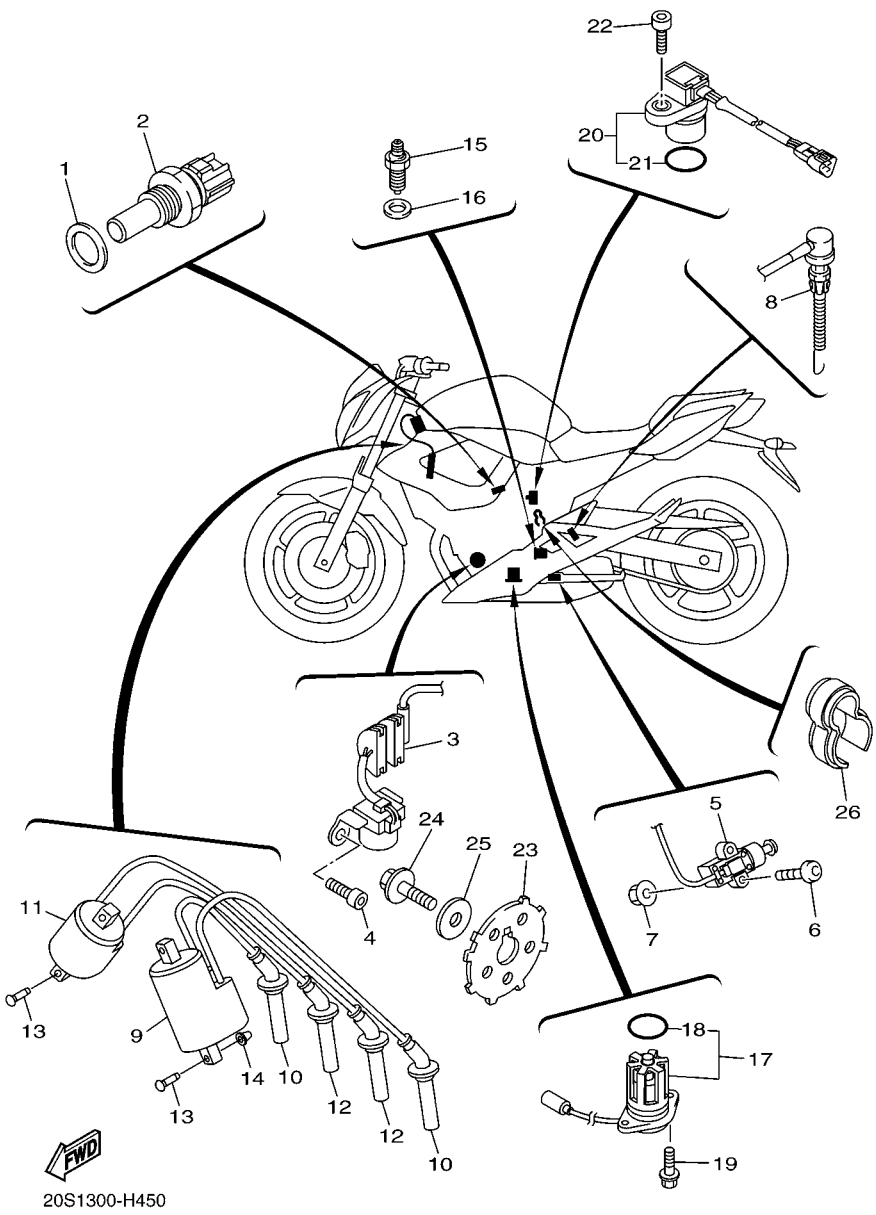

FIG. 45 EQUIPO ELECTRICO 1

REF. Nº	CODIGO Nº	DESCRIPCION	20SB				OBSERVACIONES
1	90201-12790	ARANDELA PLANA	1				
2	8CC-85790-01	TERMICA SENSORIO	1				
3	20S-81670-00	RECOGEDOR COMPL.	1				
4	90110-06161	TORNILLO ALLEN	2				
5	20S-82566-60	INTERRUPTOR	1				
6	92012-05025	PÉRNO	2				
7	95602-05200	TUERCA DE AUTO-CIERRE	2				
8	20S-82530-00	INTERRUPTOR DE PARADA COMPLETO	1				
9	20S-82310-00	BOBINA DE ENCENDIDO COMPLETA	1				
10	20S-82370-01	TAPON DE BUJIA COMPLT	2				
11	20S-82320-00	BOBINA DE ENCENDIDO COMPLETA	1				
12	20S-82370-01	TAPON DE BUJIA COMPLT	2				
13	97702-60525	TORNILLO ROSCA HEMBRA	2				
14	90338-08226	TAPON	2				
15	3GB-82540-01	INTERRUPTOR NEUTRAL COMPL	1				
16	90430-10148	JUNTA	1				
17	5VX-85720-01	MEDIDOR DE NIVEL DE ACEITE	1				
18	5VY-8A8E0-00	.ANILLO O	1				
19	90105-06187	TORNILLO	2				
20	4WM-83755-02	SENSOR DE VELOCIDAD	1				
21	4D9-81168-00	.ANILLO O	1				
22	91312-06016	TORNILLO	1				
23	20S-81673-00	ROTOR	1				
24	90105-08113	TORNILLO	1				
25	90201-08054	ARANDELA PLANA	1				
26	90464-15065	BRIDA	1				

20S1300-H450