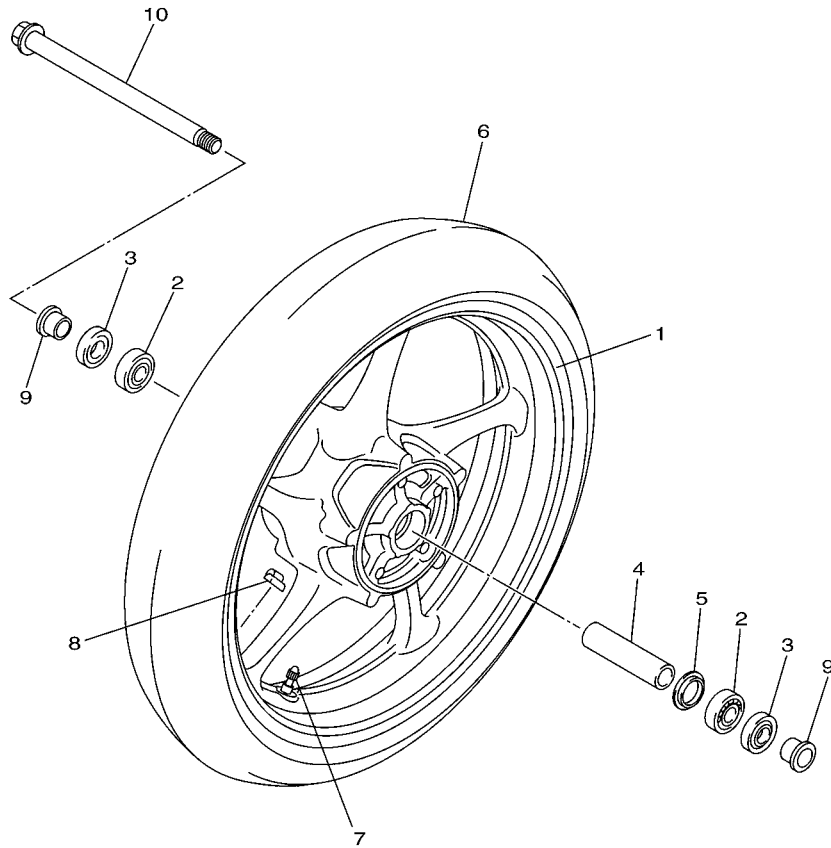

20S1332-H290

FIG. 29 ASIENTO

REF. Nº	CODIGO Nº	DESCRIPCION	20SB				OBSERVACIONES
1	20S-24730-10	SILLIN DOBLE COMPLETO	1				
2	20S-2470F-00	.FUNDADE SILLIN	1				
3	371-27114-00	.TOPE DE PUNTAL PRINCIPAL	7				
4	4NK-24728-00	.SOPORTE DE ASIENTO	1				
5	95702-06500	.TUERCA DE BRIDA	1				
6	3YX-21376-00	BANDA DE HERRAMIENTA	1				
7	50W-24780-01	CERRADURA SILLIN COMPLETO	1				
8	20S-24792-00	PLACA	1				
9	20S-2478X-00	SOPORTE	1				
10	95702-06500	TUERCA DE BRIDA	2				
11	20S-2478E-00	CABLE	1				
12	90465-13M18	BRIDA	1				
13	2TV-W2470-00	JUEGO DE ROTOR	1				
14	20S-2117K-00	SOPORTE DE CERRADURA	1				
15	90338-07043	TAPON	1				
16	90149-06081	TORNILLO DE REGLAJE	2				
17	20S-28100-00	JUEGO DE HERRAMIENTAS	1				
18	20S-21308-00	.PORTACASCO	1				
19	20S-28199-S2	MANUAL DEL PROPIETARIO	1				