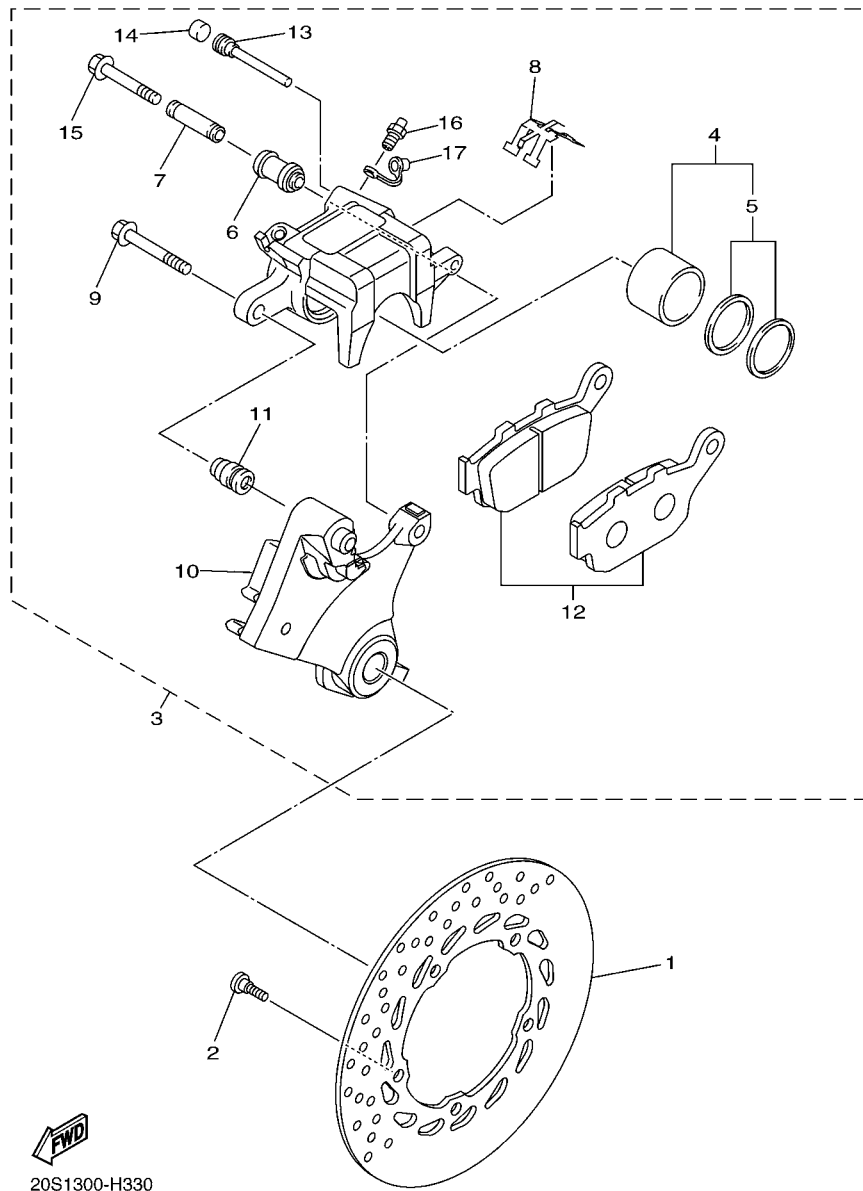

20S1300-H330

FIG. 33 CALIBRE FRENO TRASERA

REF. N°	CODIGO N°	DESCRIPCION	20SB				OBSERVACIONES
1	20S-2582W-00	DISCO DE FRENO TRASEROS 2	1				
2	90109-083G4	PERNO	5				
3	20S-2580W-00	CALIBRE COMPLETO TRASEROS 2	1				
4	5SL-W0057-00	.PISTON COMPLETO PINZA	1				
5	5SL-W0047-00	..JUEGO DE RETENES DE PINZA	1				
6	5SL-25917-00	.FUNDA DE CALIBRE	1				
7	5SL-25838-00	.CASQUILLO DE CALIBRE	1				
8	5SL-25919-00	.SOPORTE DE PASTILLAS	1				
9	5SL-25914-00	.PASADOR	1				
10	20S-25921-50	.MENSULA DE SOPORTE	1				
11	3JD-25917-00	.FUNDA DE CALIBRE	1				
12	20S-W0046-00	.JUEGO DE PASTILLAS DE FRENO 2	1				
13	8CR-25924-00	.PASADOR	1				
14	5DH-25916-00	.TAPON	1				
15	5SL-25926-00	.PERNO	1				
16	1UY-25824-51	.TORNILLO DE RESPIRADERO	1				
17	1UY-25825-51	.TAPA	1