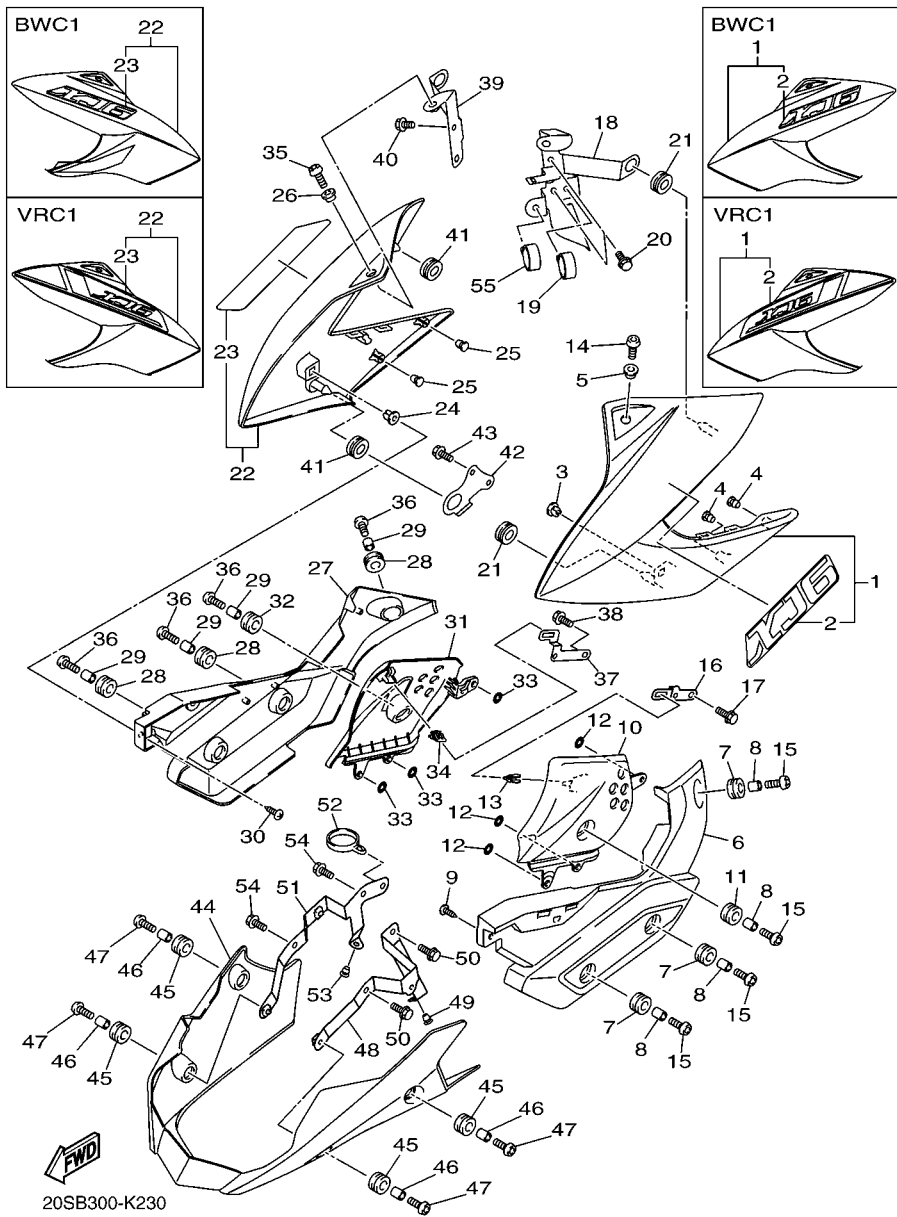

FIG. 23 CUBIERTA LATERAL 2

REF. Nº	CODIGO Nº	DESCRIPCION	20SB				OBSERVACIONES
47	90111-06123	TORNILLO	4				
48	20S-2172K-01	SOSTEN	1				
49	90338-07157	TAPON	1				
50	90109-060E9	PERNO	2				
51	20S-2172L-02	SOSTEN	1				
52	90464-24230	BRIDA	1				
53	90338-07157	TAPON	1				
54	90109-060E9	PERNO	2				
55	90464-15157	BRIDA	1