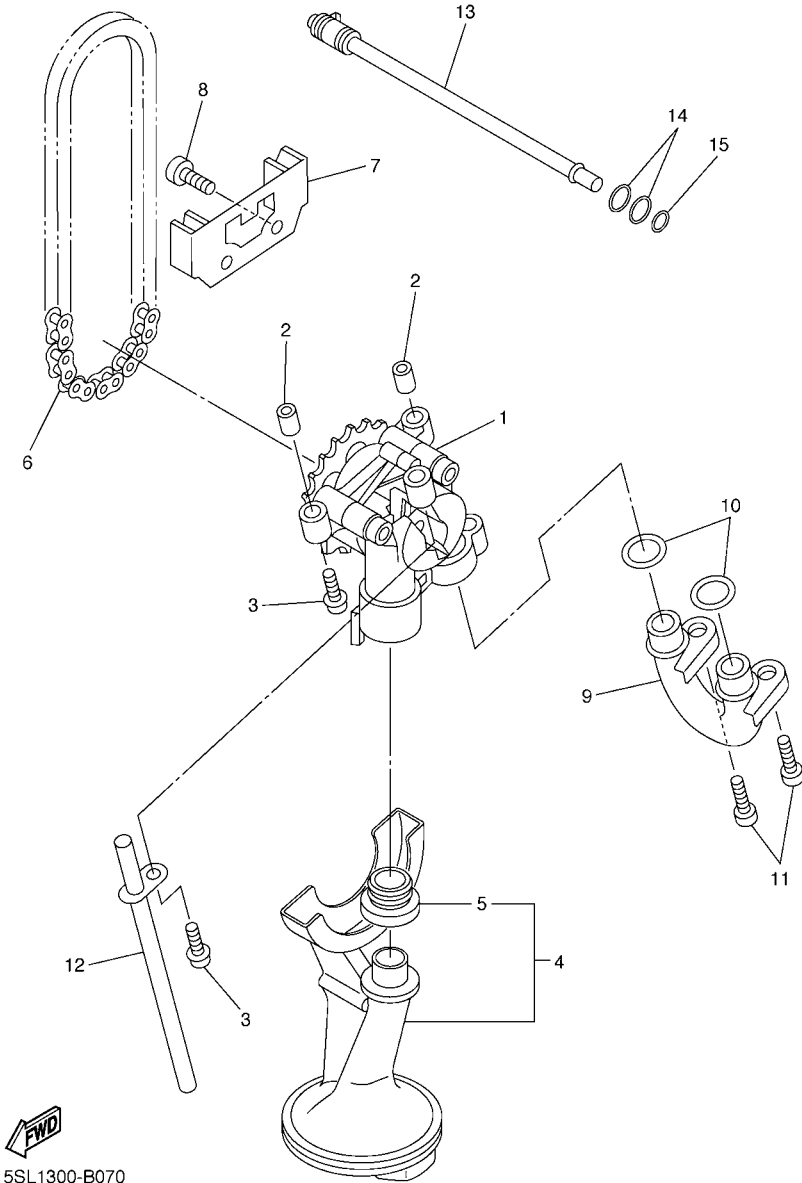

FIG. 6 RADIADOR & MANGUERA

REF. Nº	CODIGO Nº	DESCRIPCION	20SB			OBSERVACIONES
55	90467-08075	PRESILLA	1			
56	90105-060A6	TORNILLO	2			

5SL1300-B070

FIG. 7 BOMBA DE ACEITE

REF. Nº	CODIGO Nº	DESCRIPCION	20SB				OBSERVACIONES
1	5MT-13300-00	BOMBA DE ACEITE COMPLETA	1				
2	91808-17032	PASADOR DE CLAVIJA	2				
3	95812-06030	TORNILLO DE REBORDE	3				
4	5SL-13410-00	CAJA DE FILTRO COMPLETA	1				
5	5EB-13415-00	.SELLO COLADOR ACEITE	1				
6	94580-25080	CADENA	1				
7	5EB-13898-00	SOSTEN	1				
8	90110-06161	TORNILLO ALLEN	2				
9	2C0-13416-00	TUBO DE ACEITE 1	1				
10	93210-14003	ANILLO O	2				
11	90110-06161	TORNILLO ALLEN	2				
12	5EB-13161-00	TUBO CONDUCTOR 1	1				
13	5EB-1316E-00	TUBO, DE ENTREGA 5	1				
14	93210-09165	ANILLO O	2				
15	93210-06667	ANILLO O	1				