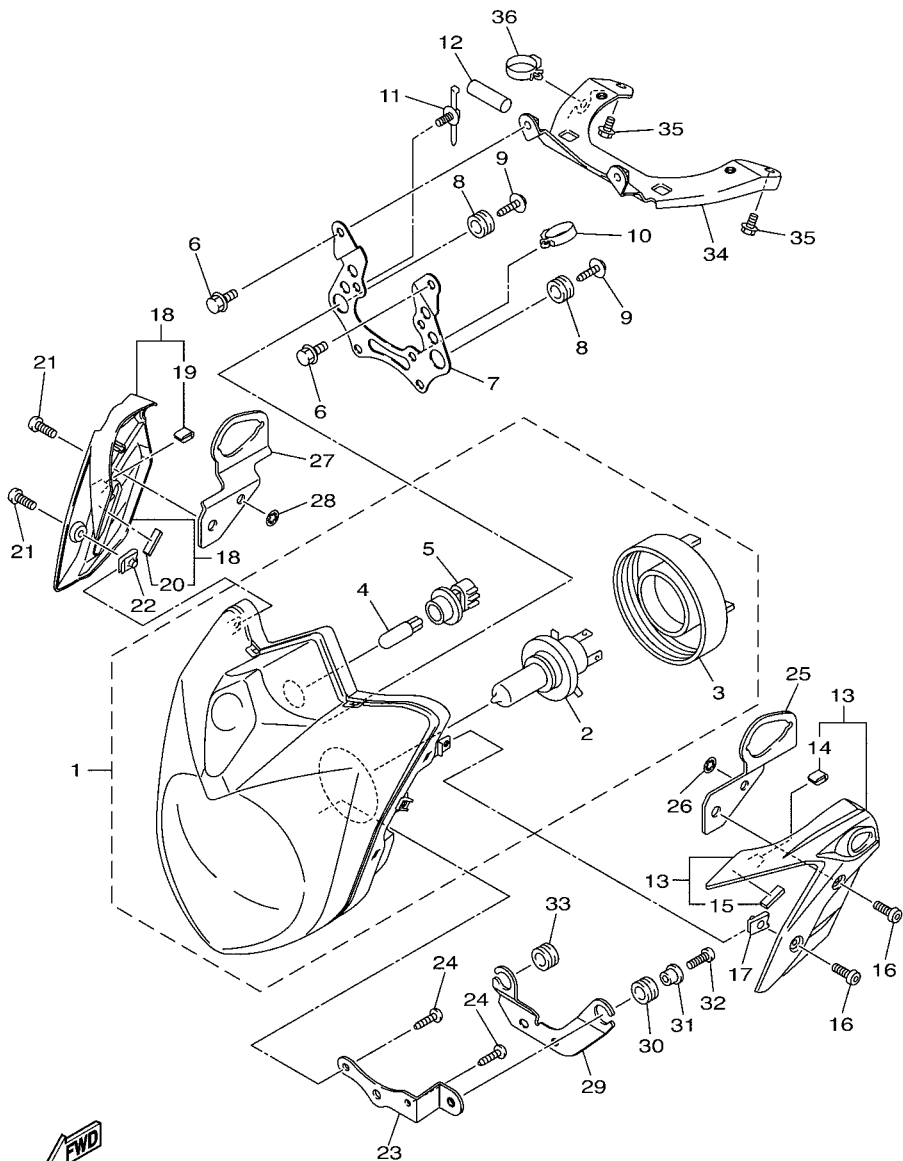

FIG. 42 FARO DELANTERO

REF. Nº	CODIGO Nº	DESCRIPCION	20SB				OBSERVACIONES
1	20S-84300-00	FARO DELANTERO COMPLETO	1				
2	4K0-84314-G0	.BOMBILLA (12V 60/55W HALOGEN)	1				
3	5JW-84397-00	.CUBIERTA DE ENCASTRE	1				
4	5DM-84347-00	.AMPOLLETA (12V-5W)	1				
5	5JW-84346-00	.ENCASTRE DE LUZ PILOTO	1				
6	95802-06010	TORNILLO DE REBORDE	2				
7	20S-28396-00	PLACA 1	1				
8	90480-14004	TAPON	2				
9	90164-05001	TORNILLO ROSCA HEMBRA	2				
10	90464-16006	BRIDA	1				
11	5RU-12491-00	GRAMPA 1	2				
12	90446-15M07	TUBO (L60)	2				
13	20S-28330-00-P0	COBERTURA COMPLETA 1	1				MBL2
14	20S-28376-00	.ADORNO	1				
15	90520-04001	.EQUILIBRIO, CUBIERTA	1				
16	90111-06038	TORNILLO	2				
17	90183-06069	TUERCA DE RESORTE	1				
18	20S-28340-00-P0	COBERTURA COMPLETA 2	1				MBL2
19	20S-28376-00	.ADORNO	1				
20	90520-04001	.EQUILIBRIO, CUBIERTA	1				
21	90111-06038	TORNILLO	2				
22	90183-06069	TUERCA DE RESORTE	1				
23	20S-8431R-00	SOPORTE	1				
24	97702-50016	TORNILLO ROSCA HEMBRA	2				
25	20S-83318-00	SOPORTE DE DESTELLADOR 1	1				
26	90183-05M02	TUERCA DE RESORTE	1				
27	20S-83328-00	SOPORTE DE DESTELLADOR 2	1				