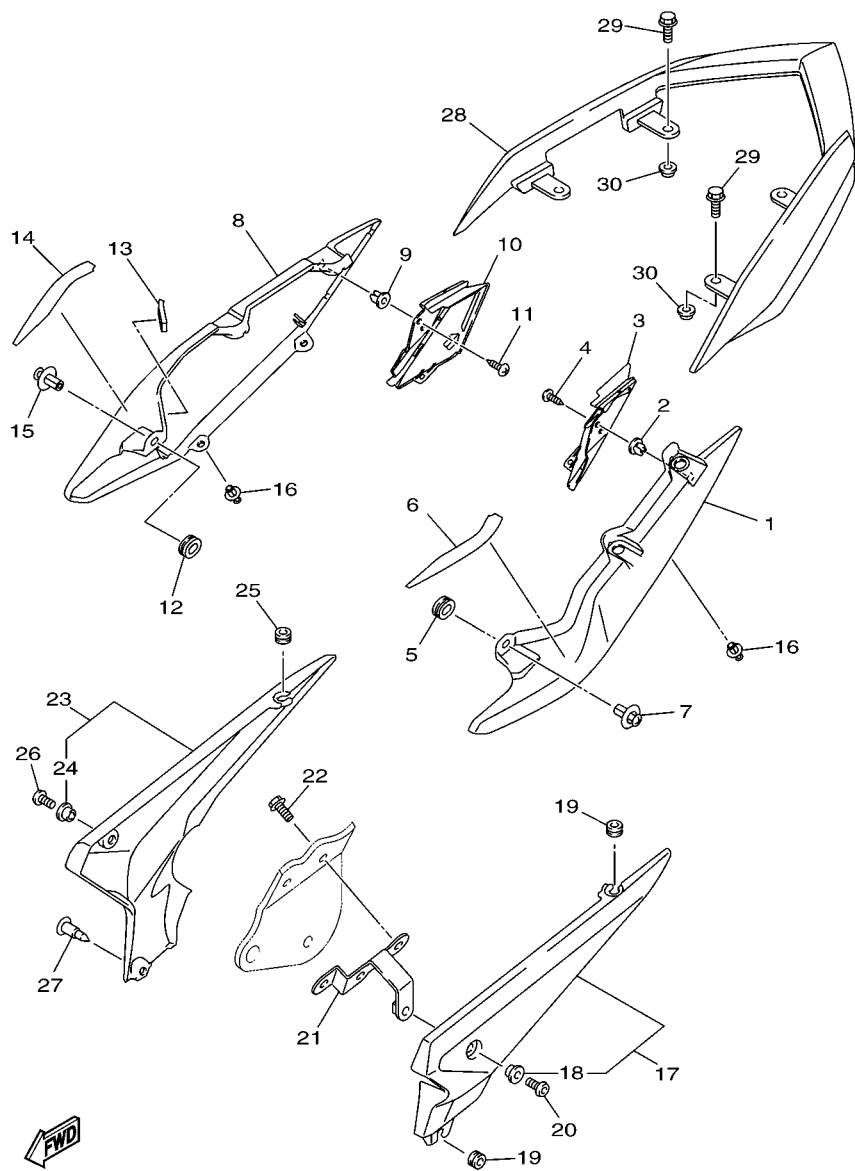

20S5300-J220

FIG. 22 CUBIERTA LATERAL

REF. Nº	CODIGO Nº	DESCRIPCION	20SB			OBSERVACIONES
1	20S-21711-00-P3	CUBIERTA LATERAL 1	1			UR PARA SMX
	20S-21711-00-P5	CUBIERTA LATERAL 1	1			UR PARA BWC1
	20S-21711-00-PA	CUBIERTA LATERAL 1	1			UR PARA VRC1
2	90480-08005	TAPON	1			
3	20S-2163A-00	CUBIERTA TRAS GUARDABARRO 1	1			
4	97702-50014	TORNILLO ROSCA HEMBRA	1			
5	5PW-2174X-00	AMORTIGUADOR	1			
6	20S-21732-00	SELLO 1	1			
7	90269-07076	REMACHE	1			
8	20S-21721-00-P3	CUBIERTA LATERAL 2	1			UR PARA SMX
	20S-21721-00-P5	CUBIERTA LATERAL 2	1			UR PARA BWC1
	20S-21721-00-PA	CUBIERTA LATERAL 2	1			UR PARA VRC1
9	90480-08005	TAPON	1			
10	20S-2163E-00	CUBIERTA TRAS GUARDABARRO 2	1			
11	97702-50014	TORNILLO ROSCA HEMBRA	1			
12	5PW-2174X-00	AMORTIGUADOR	1			
13	4C8-24182-00	AMORTIGUADOR DE MONTAJE 2	1			
14	20S-21735-00	SELLO 2	1			
15	90269-07076	REMACHE	1			
16	90269-07077	REMACHE	4			
17	20S-21730-00	CUBIERTA LATERAL COMPLETA 3	1			
18	90387-06130	.ESPACIADOR	1			
19	90480-10334	TAPON	2			
20	90111-06038	TORNILLO	1			
21	20S-2172U-00	SOPORTE 7	1			
22	95802-06012	TORNILLO DE REBORDE	2			
23	20S-21740-00	CUBIERTA LAT. COMPLETA 4	1