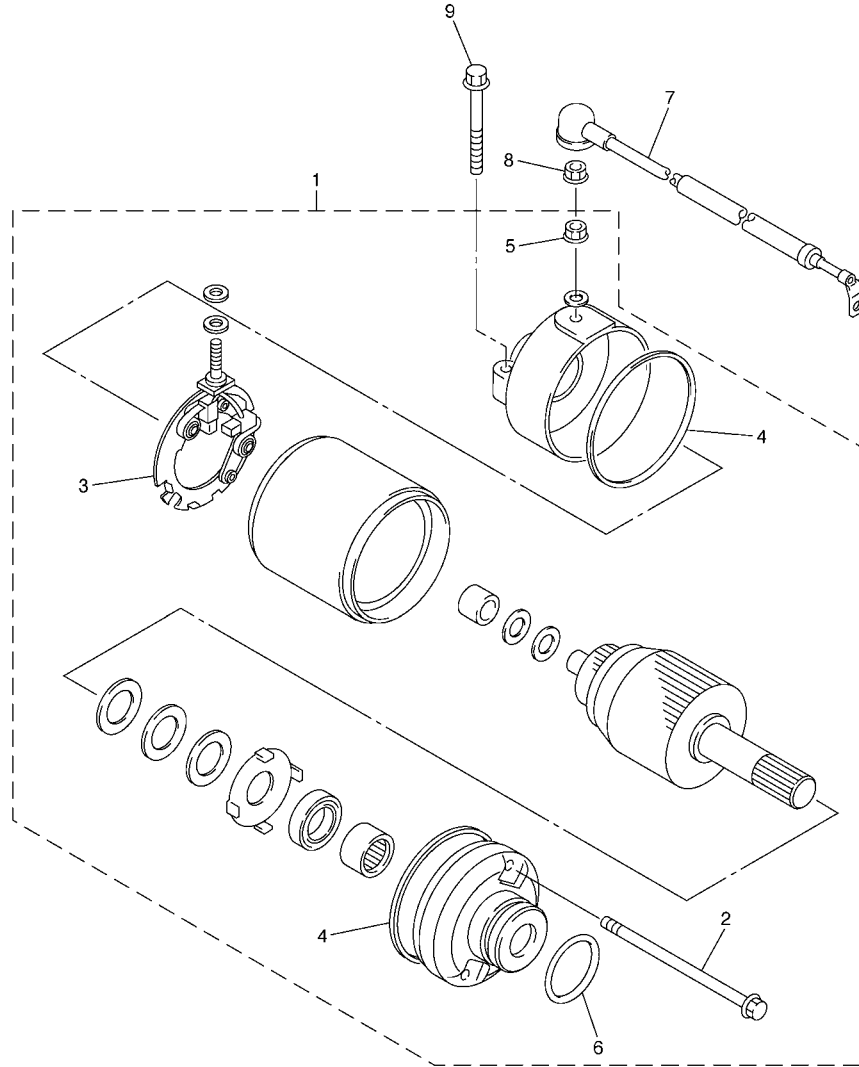

FIG. 39 MOTOR DE ARRANQUE

REF. Nº	CODIGO Nº	DESCRIPCION	20SB				OBSERVACIONES
1	2C0-81890-00	MOTOR DE ARRANQUE COMPLETO	1				
2	4WP-81826-00	.PERNO	2				
3	4WP-81801-00	.JUEGO DE ESCOBILLA	1				
4	4WP-81844-00	.EMPAQUE	2				
5	4XV-8182A-00	.TUERCA	1				
6	1FK-81847-00	.ANILLO GOMA	1				
7	5VX-81815-00	CABLE, MOTOR DE ARRANQUE	1				
8	4XV-8182A-00	TUERCA	1				
9	95022-06025	PERNO, DE BRIDA	2				

2C01300-E400