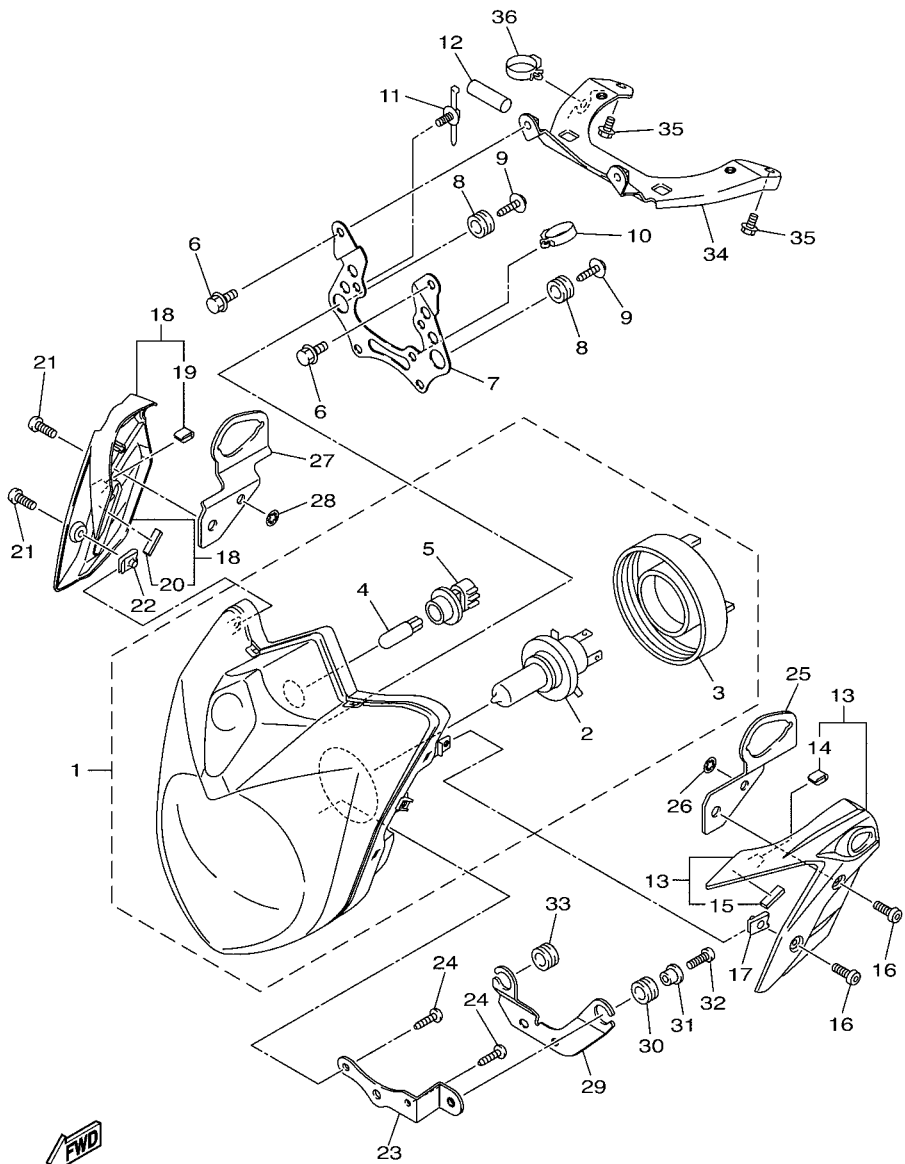

FIG. 42 FARO DELANTERO

REF. Nº	CODIGO Nº	DESCRIPCION	20SB				OBSERVACIONES
28	90183-05M02	TUERCA DE RESORTE	1				
29	20S-84118-00	APOYO DE FARO DELANTERO 1	1				
30	90480-14004	TAPON	1				
31	90387-06M60	ESPACIADOR	1				
32	90149-06302	TORNILLO DE REGLAJE	1				
33	90480-13005	TAPON	1				
34	20S-84119-00	APOYO DE FARO DELANTERO 2	1				
35	95802-06012	TORNILLO DE REBORDE	2				
36	90464-16006	BRIDA	1				

20S1300-H421