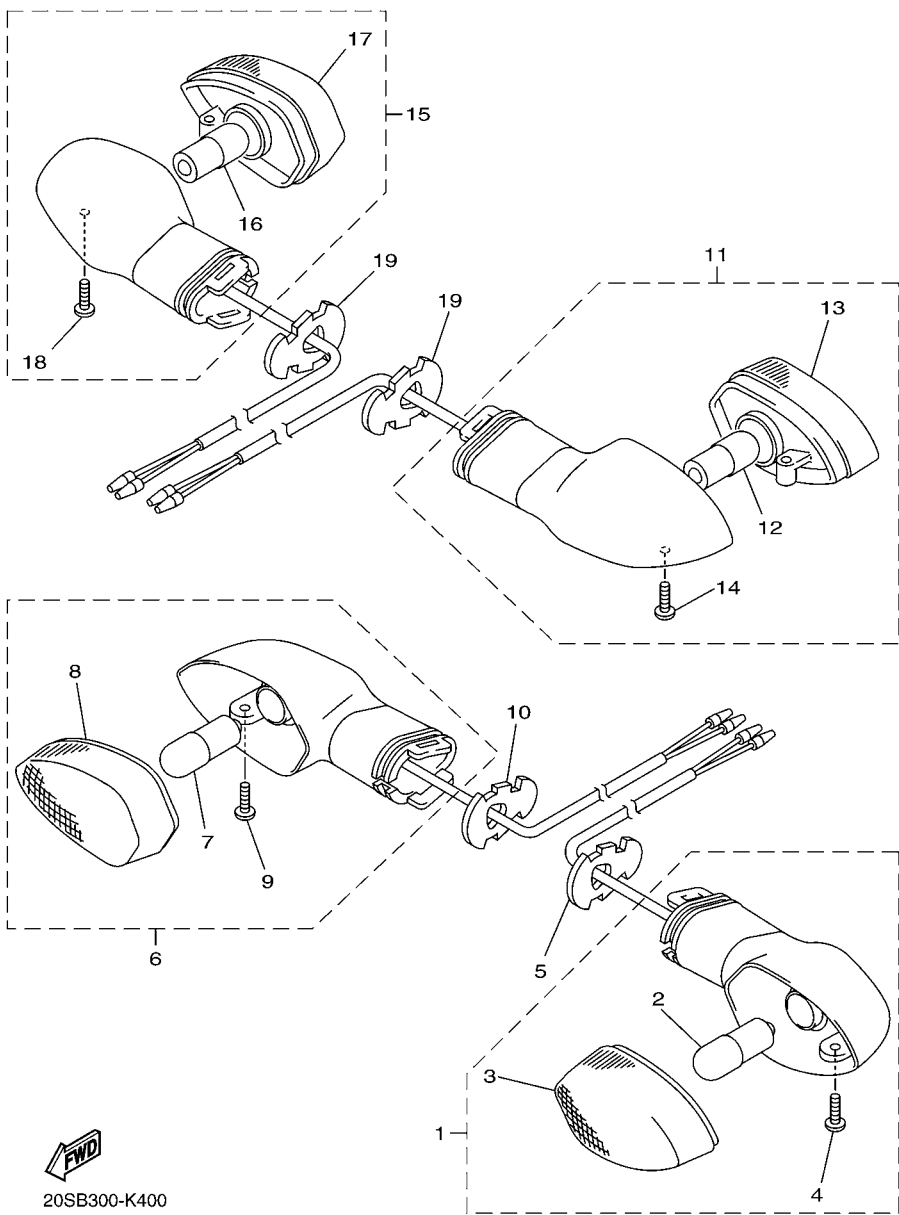

2C01300-E400

FIG. 40 LUZ DE DESTELLADOR

REF. Nº	CODIGO Nº	DESCRIPCION	20SB				OBSERVACIONES
1	20S-83310-10	DESTELLADOR DE LUZ DELANT.	1				
2	20S-83311-00	.BOMBILLA (12V-10W)	1				
3	3D9-H333A-00	.LENTES COMPLETO 1	1				
4	3D9-H3333-10	.TORNILLO ACCESORIO DE LENTE	1				
5	3D7-83318-10	SOPORTE DE DESTELLADOR 1	1				
6	20S-83320-10	DESTELLADOR DE LUZ DELANT.	1				
7	20S-83311-00	.BOMBILLA (12V-10W)	1				
8	3D9-H334A-00	.LENTES COMPLETO 2	1				
9	3D9-H3333-10	.TORNILLO ACCESORIO DE LENTE	1				
10	3D7-83318-10	SOPORTE DE DESTELLADOR 1	1				
11	20S-83330-10	DESTELLADOR DE LUZ TRAS.COMPL.	1				
12	20S-83311-00	.BOMBILLA (12V-10W)	1				
13	3D9-H334A-00	.LENTES COMPLETO 2	1				
14	3D9-H3333-10	.TORNILLO ACCESORIO DE LENTE	1				
15	20S-83340-10	DESTELLADOR DE LUZ TRAS.COMPL.	1				
16	20S-83311-00	.BOMBILLA (12V-10W)	1				
17	3D9-H333A-00	.LENTES COMPLETO 1	1				
18	3D9-H3333-10	.TORNILLO ACCESORIO DE LENTE	1				
19	3D7-83318-10	SOPORTE DE DESTELLADOR 1	2				