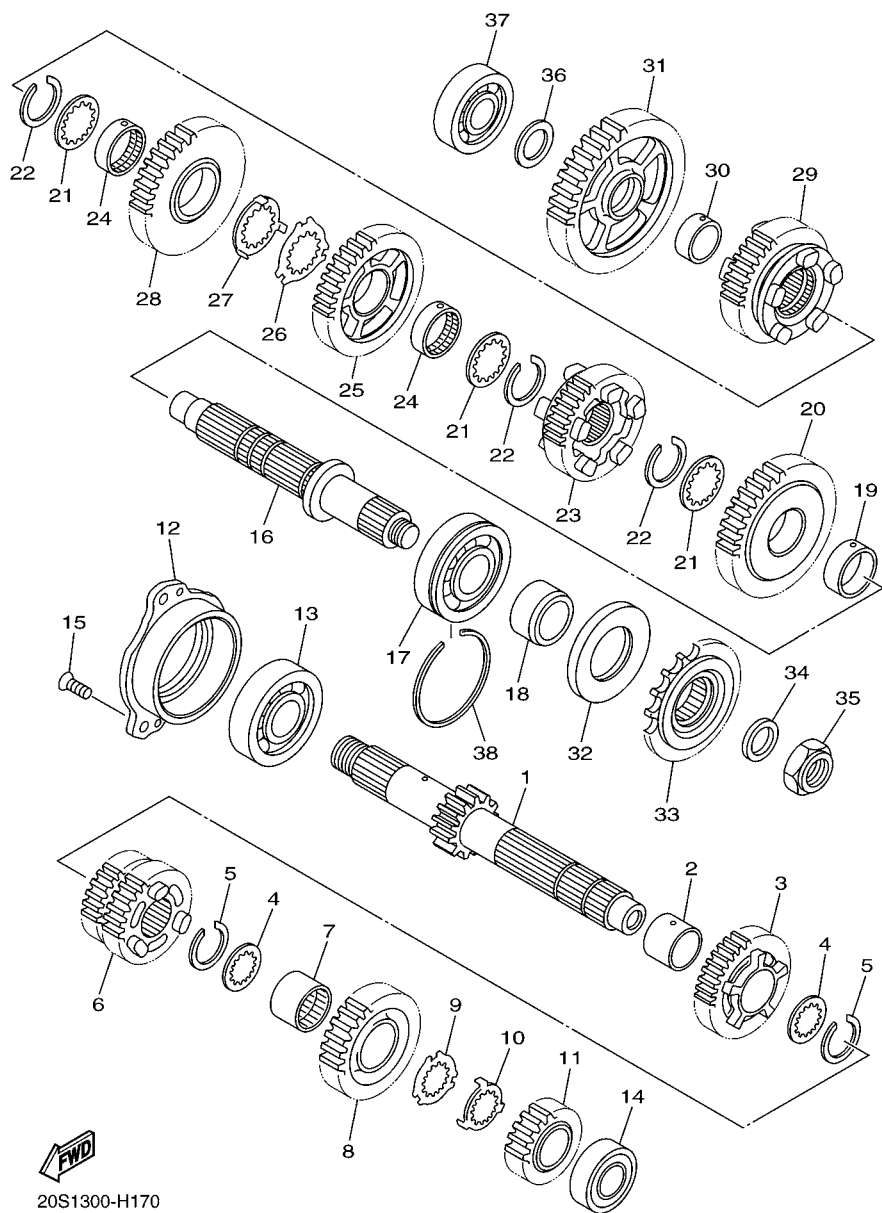

FIG. 17 TRANSMISION

REF. Nº	CODIGO Nº	DESCRIPCION	20SB				OBSERVACIONES
1	20S-17411-00	EJE, PRINCIPAL (13T)	1				
2	90387-253M6	ESPACIADOR	1				
3	20S-17151-00	ENGRANAJE PINON DE 5TA (21T)	1				
4	90209-21332	ARANDELA DE SEPARACION	2				
5	93440-25186	SEGURO	2				
6	20S-17131-10	ENGRANAJE PINON DE 3RA(18/24T)	1				
7	90387-2513E	ESPACIADOR	1				
8	20S-17161-10	ENGRANAJE PINON 6TA (24T)	1				
9	90209-22352	ARANDELA DE SEPARACION	1				
10	90209-21351	ARANDELA DE SEPARACION	1				
11	20S-17121-10	ENGRANAJE DE PINON DE 2DA(19T)	1				
12	20S-15163-00	CAJA DE COJINETE 1	1				
13	93306-30525	COJINETE	1				
14	93306-20483	COJINETE	1				
15	90151-06024	TORNILLO EMBUTIDO	3				
16	20S-17421-00	EJE SECUNDARIO	1				
17	93306-30550	COJINETE	1				
18	90387-2504A	ESPACIADOR	1				
19	90387-2813C	ESPACIADOR	1				
20	20S-17221-00	ENGRANAJE RUEDA DE 2DA (37T)	1				
21	90209-25342	ARANDELA DE SEPARACION	3				
22	93440-28062	SEGURO	3				
23	20S-17261-10	ENGRANAJE RUEDA DE 6TA (26T)	1				
24	90387-2813D	ESPACIADOR	2				
25	20S-17241-00	ENGRANAJE DE RUEDA 4TA (32T)	1				
26	90209-25349	ARANDELA DE SEPARACION	1				
27	90209-25350	ARANDELA DE SEPARACION	1				

20S1300-H170