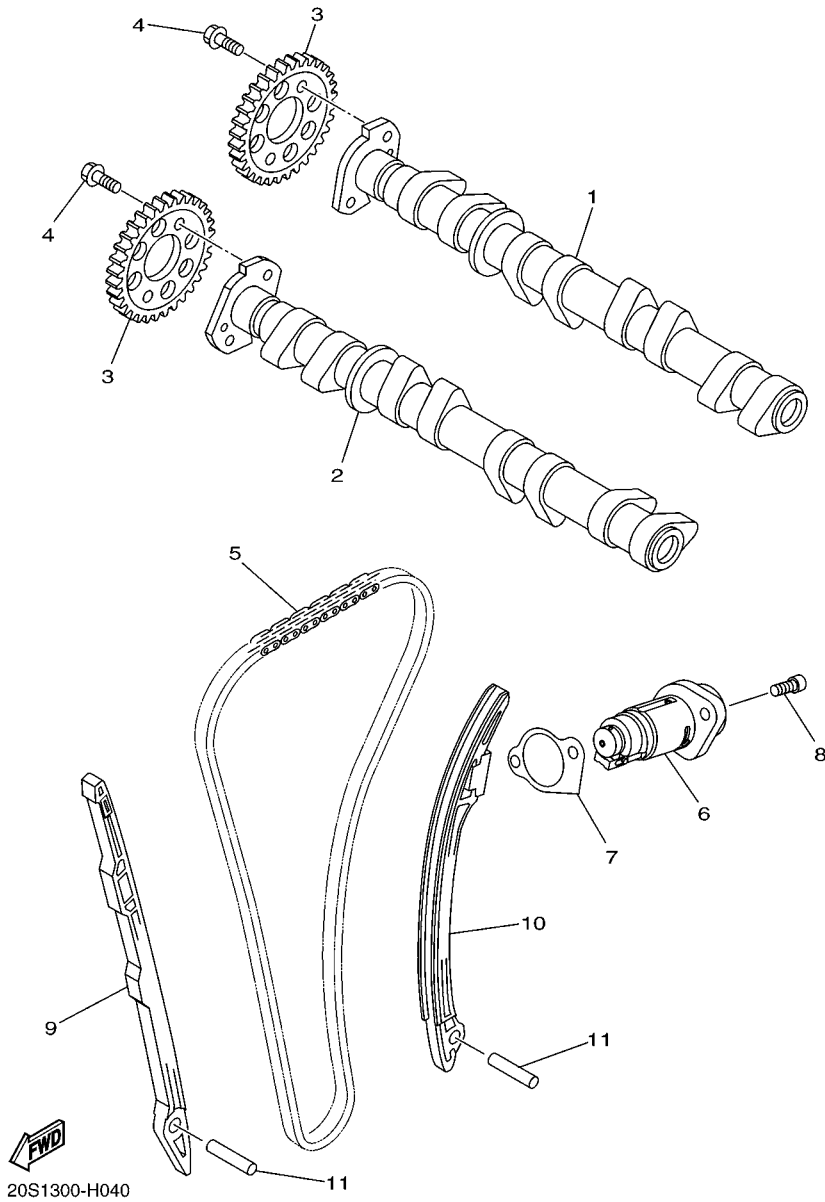

20S1300-H031

FIG. 4 ARBOL DE LEVAS & CADENA

REF. Nº	CODIGO Nº	DESCRIPCION	20SB				OBSERVACIONES
1	20S-12170-00	ARBOL DE LEVAS COMPLETO 1	1				
2	20S-12180-00	ARBOL DE LEVAS COMPLETO 2	1				
3	20S-12176-00	CATALINA DE CADENA	2				
4	90105-07004	TORNILLO	4				
5	94591-68120	CADENA	1				
6	20S-12210-10	TENSOR CADENA DE LEVA	1				
7	2C0-12213-00	EMPAQUE DE CAJA TENSOR	1				
8	90110-06335	TORNILLO ALLEN	2				
9	2C0-12251-00	AMORTIGUADOR CADENA 1	1				
10	13S-12252-00	AMORTIGUADOR CADENA 2	1				
11	93607-44002	PASADOR DE CLAVIJA	2				