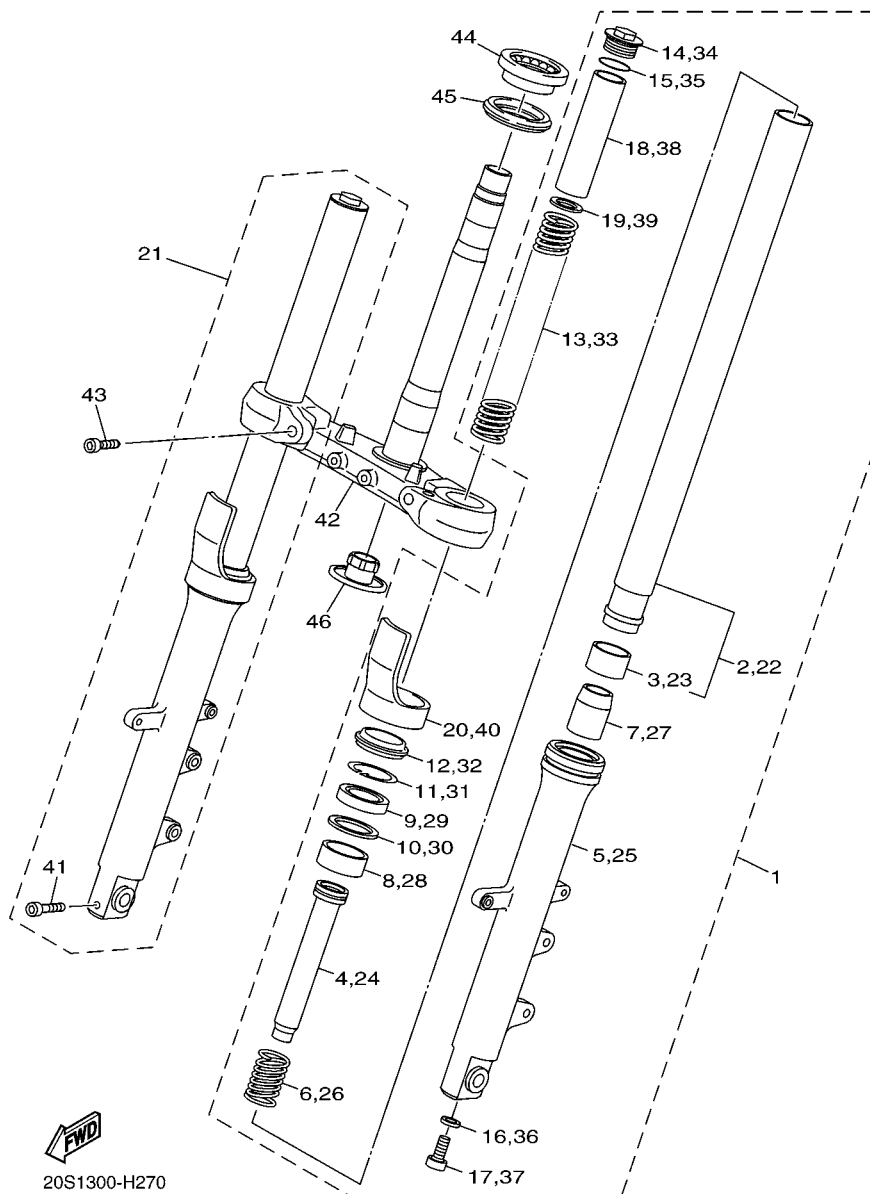

FIG. 27 HORQUILLA DELANTERA

REF. Nº	CODIGO Nº	DESCRIPCION	20SB				OBSERVACIONES
1	20S-23102-00	HORQUILLA DELANTERA COMPL.(MI)	1				
2	20S-23110-00	.TUBO INTERIOR COMPLETO 1	1				
3	3VD-23135-10	..METAL CORREDIZO 2	1				
4	20S-23170-00	.CILINDRO COMPL DE HORQ DELANT	1				
5	20S-23126-00	.TUBO EXTERIOR (IZQUIERDO)	1				
6	3VD-23151-00	.RESORTE DE REBOTE	1				
7	5VU-23173-00	.VASTAGO AHUSADO	1				
8	3VD-23125-10	.METAL CORREDIZO 1	1				
9	5VU-23145-00	.RETEN DE ACEITE	1				
10	3VD-23115-00	.GUIA DE CUBIERTA SUPERIOR	1				
11	3VD-23156-00	.ANILLO DE ENGANCHE	1				
12	3VD-23144-00	.GUARDAPOLVO	1				
13	20S-23141-00	.RESORTE HORQUILLA DELANT.	1				
14	5VU-2311H-00	.PERNO	1				
15	93210-35N02	.ANILLO O	1				
16	90430-10171	.JUNTA	1				
17	90110-10N52	.TORNILLO ALLEN	1				
18	5VU-23118-00	.SEPARADOR	1				
19	5VU-23142-00	.ASIENTO DEL MUELLE SUPERIOR	1				
20	4TX-2331G-00	.CUBIERTA	1				
21	20S-23103-00	HORQUILLA DELANTERA COMPL.(MD)	1				
22	20S-23110-00	.TUBO INTERIOR COMPLETO 1	1				
23	3VD-23135-10	..METAL CORREDIZO 2	1				
24	20S-23170-00	.CILINDRO COMPL DE HORQ DELANT	1				
25	20S-23136-00	.TUBO EXTERIOR (DERECHO)	1				
26	3VD-23151-00	.RESORTE DE REBOTE	1				
27	5VU-23173-00	.VASTAGO AHUSADO	1