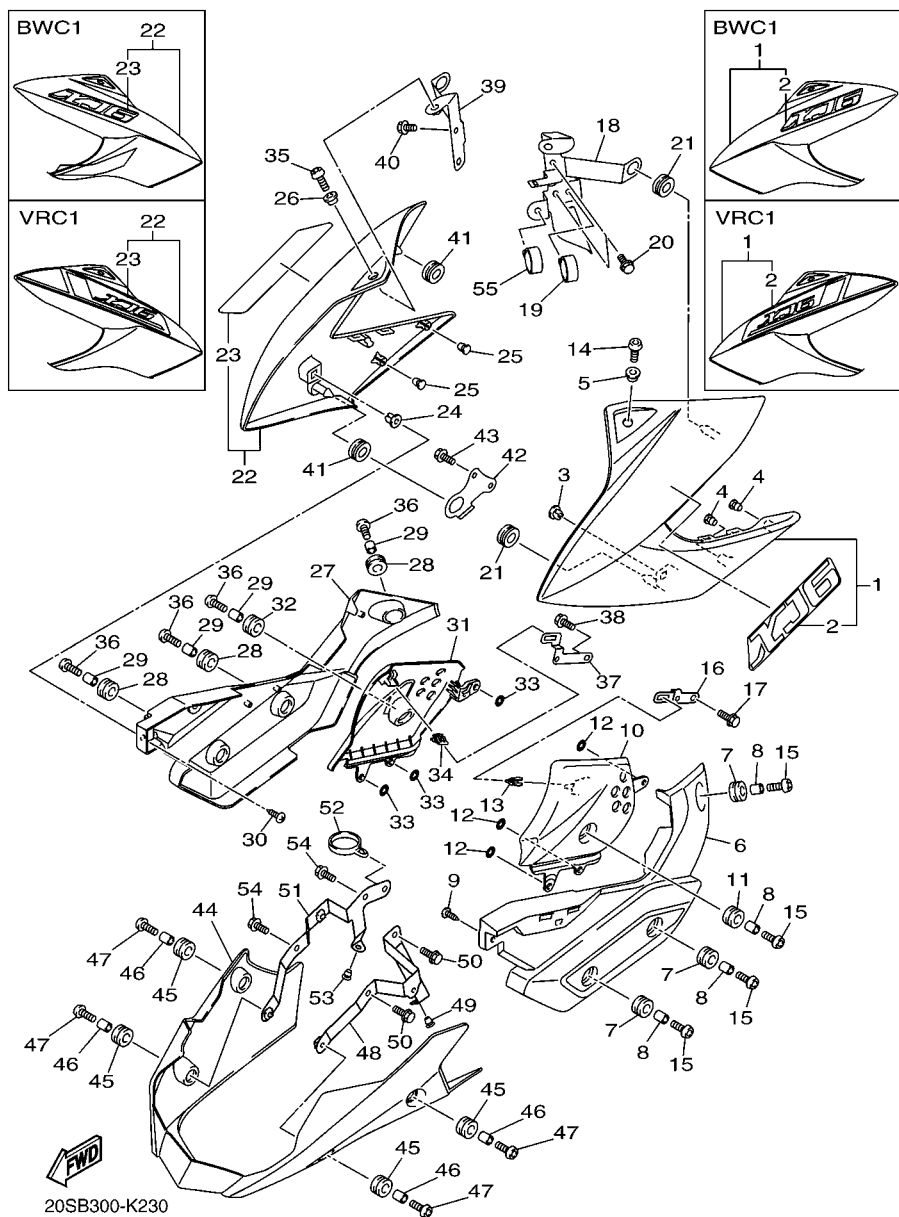

FIG. 23 CUBIERTA LATERAL 2

REF. Nº	CODIGO Nº	DESCRIPCION	20SB			OBSERVACIONES
22	20S-W217H-10-P2	CUBIERTA LATERAL 6	1			UR SMX PARA VRC1
23	20S-2163G-00	.EMBLEMA	1			UR PARA SMX
	20S-2163G-10	.EMBLEMA	1			UR PARA BWC1
	20S-2165D-00	.GRAFICO, 2	1			UR PARA VRC1
24	90480-08005	TAPON	1			
25	90338-06018	TAPON	2			
26	90387-06130	ESPACIADOR	1			
27	20S-2171M-00	MUELLE, CUBIERTA LATERAL 2	1			
28	90480-14003	TAPON	3			
29	90387-06260	ESPACIADOR	4			
30	97702-50014	TORNILLO ROSCA HEMBRA	1			
31	20S-2171R-00	MUELLE, CUBIERTA LATERAL 4	1			
32	90480-14003	TAPON	1			
33	90183-05M02	TUERCA DE RESORTE	3			
34	90468-040A0	PRESILLA	1			
35	90111-06038	TORNILLO	1			
36	90111-06123	TORNILLO	4			
37	20S-2174E-00	SOPORTE, CUBIERTA LATERAL 2	1			
38	95802-06014	TORNILLO DE REBORDE	2			
39	20S-2172T-01	SOPORTE 6	1			
40	95802-06012	TORNILLO DE REBORDE	2			
41	90480-01558	TAPON	2			
42	20S-21843-00	ESTANCIA 4	1			
43	95822-06014	TORNILLO DE REBORDE	2			
44	20S-22863-01	CUBIERTA INFERIOR	1			
45	90480-14003	TAPON	4			
46	90387-06260	ESPACIADOR	4