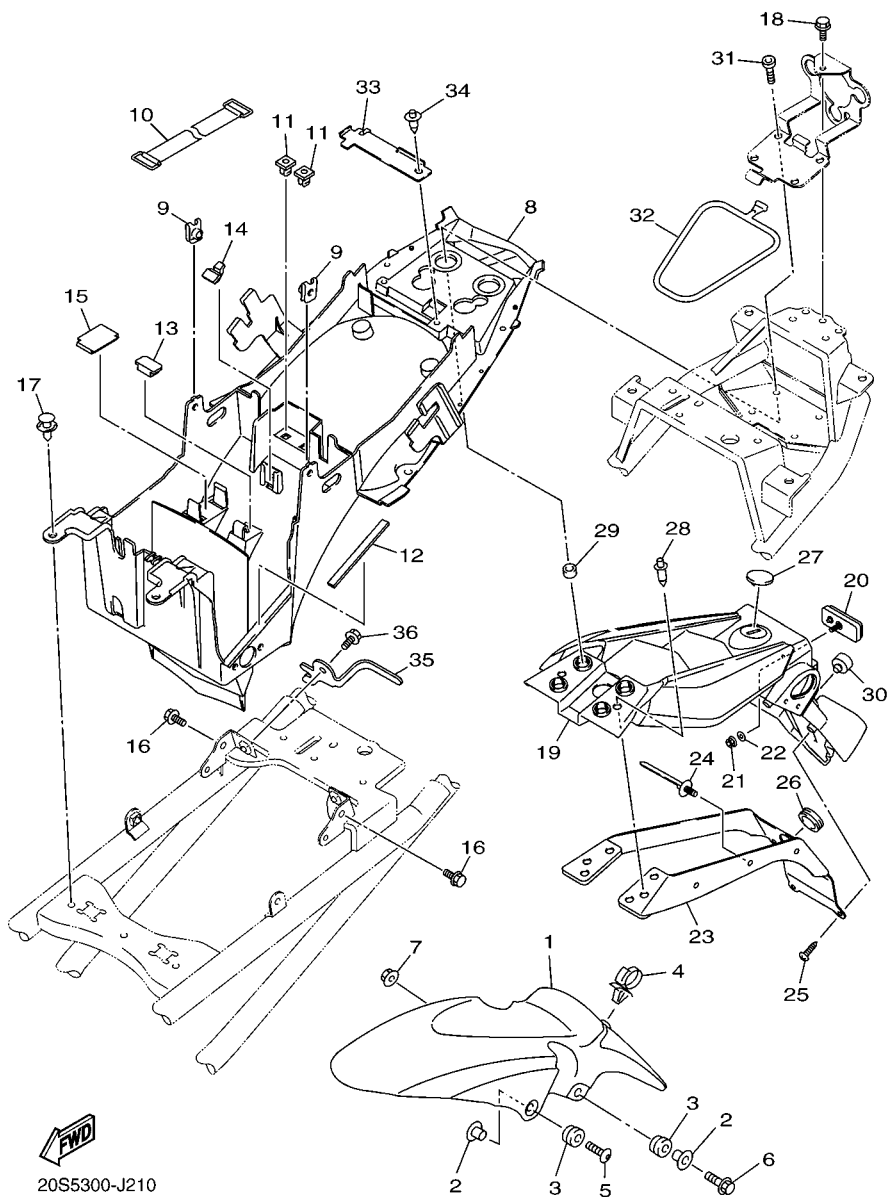

FIG. 21 GUARDABARRO

20S5300-J210

REF. Nº	CODIGO Nº	DESCRIPCION	20SB			OBSERVACIONES
1	5VX-21511-A0-P3	GUARDABARRO DELANTERO	1			UR PARA SMX
	5VX-21511-A0-P4	GUARDABARRO DELANTERO	1			UR PARA BWC1
	5VX-21511-A0-P8	GUARDABARRO DELANTERO	1			UR PARA VRC1
2	90387-065J6	ESPACIADOR	4			
3	90480-12072	TAPON	4			
4	90464-18002	BRIDA	1			
5	90110-06202	TORNILLO ALLEN	2			
6	95024-06030	PERNO, BRIDA	2			
7	95702-06500	TUERCA DE BRIDA	2			
8	20S-21611-00	GUARABARRO TRASERO	1			
9	90183-06053	TUERCA DE RESORTE	2			
10	120-82131-00	TIRANTE DE BATERIA	1			
11	90480-07003	TAPON	2			
12	5JW-2174X-00	AMORTIGUADOR	1			
13	20S-216A2-00	SELLO 2	1			
14	20S-216A3-00	SELLO 3	1			
15	20S-216A4-00	SELLO 4	1			
16	95802-06012	TORNILLO DE REBORDE	2			
17	90269-07010	REMACHE	2			
18	95822-06010	TORNILLO DE REBORDE	1			
19	20S-21629-00	GUARDABARRO INFERIOR	1			
20	3Y6-85130-02	REFLECTOR TRASERO COMPLETO	1			
21	95602-05100	TUERCA AUTOBLOCANTE	1			
22	90201-05043	ARANDELA PLANA	1			
23	20S-21688-01	SOPORTE	1			
24	90464-31001	BRIDA	3			
25	90160-05012	TORNILLO REDONDO ROSCA HEMBRA	4