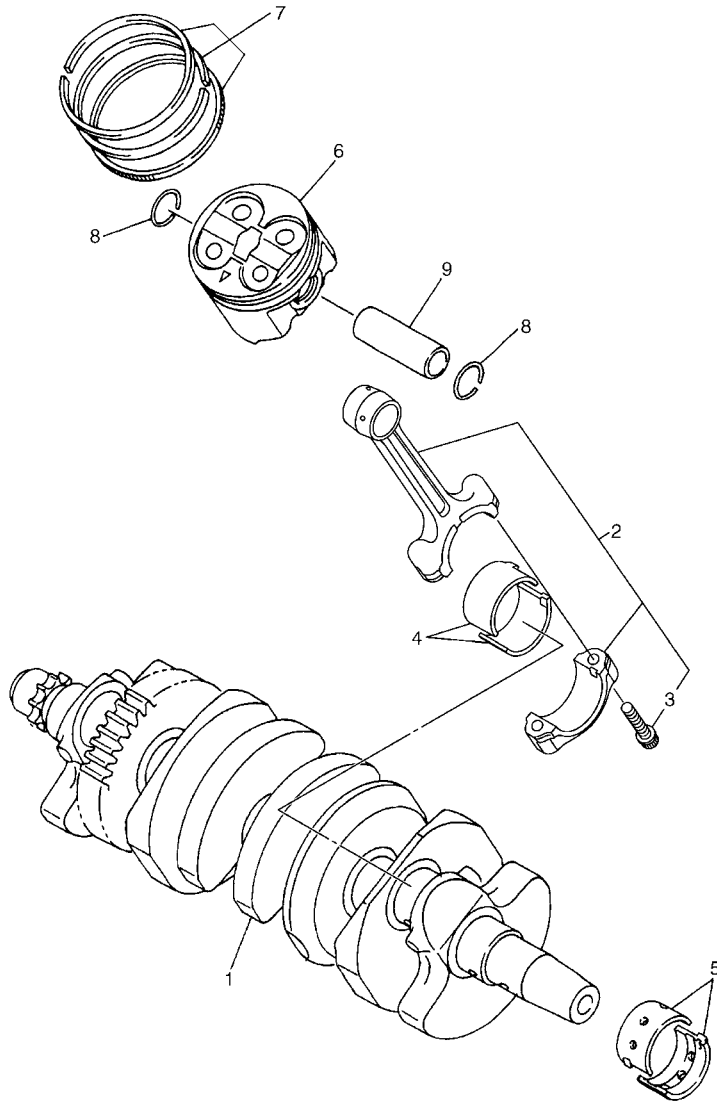

FIG. 1 CULATA DE CILINDRO

REF. Nº	CODIGO Nº	DESCRIPCION	20SB				OBSERVACIONES
1	20S-11101-00	CULATA DE CILINDRO COMPLETA	1				
2	5EB-11133-10	.GUIA DE VALVULA 1	8				
3	20S-11134-10	.GUIA DE VALVULA 2	8				
4	90105-06027	.TORNILLO	20				
5	90340-20090	.TORNILLO, DE DRENAJE	3				
6	91808-16023	.PASADOR DE CLAVIJA	12				
7	95022-08012	PERNO, DE BRIDA	1				
8	90430-08119	JUNTA	1				
9	95612-08625	TUERCA U	8				
10	90119-10003	TORNILLO CON ARANDELA	10				
11	91312-06060	TORNILLO	2				
12	94701-00318	BUJIA (NGK R CR9E)	4				
13	20S-11181-00	JUNTA, DE CULATA 1	1				
14	1B3-11191-10	TAPA CULATA DE CILINDRO 1	1				
15	5BE-12241-00	.TOPE DE GUIA 2	1				
16	20S-11193-00	EMPAQUE	1				
17	5SL-1482K-00	PLACA	4				
18	5SL-14890-00	VALVULA DE LENGUETA COMPLETA	2				
19	5SL-14899-00	TAPA, DE CAJA	2				
20	91312-06020	TORNILLO	4				
21	90109-066F0	PERNO	6				
22	5VY-1111G-00	CASQUILLO DE GOMA	6				
23	99530-10114	PASADOR, DE ESPIGA	2				