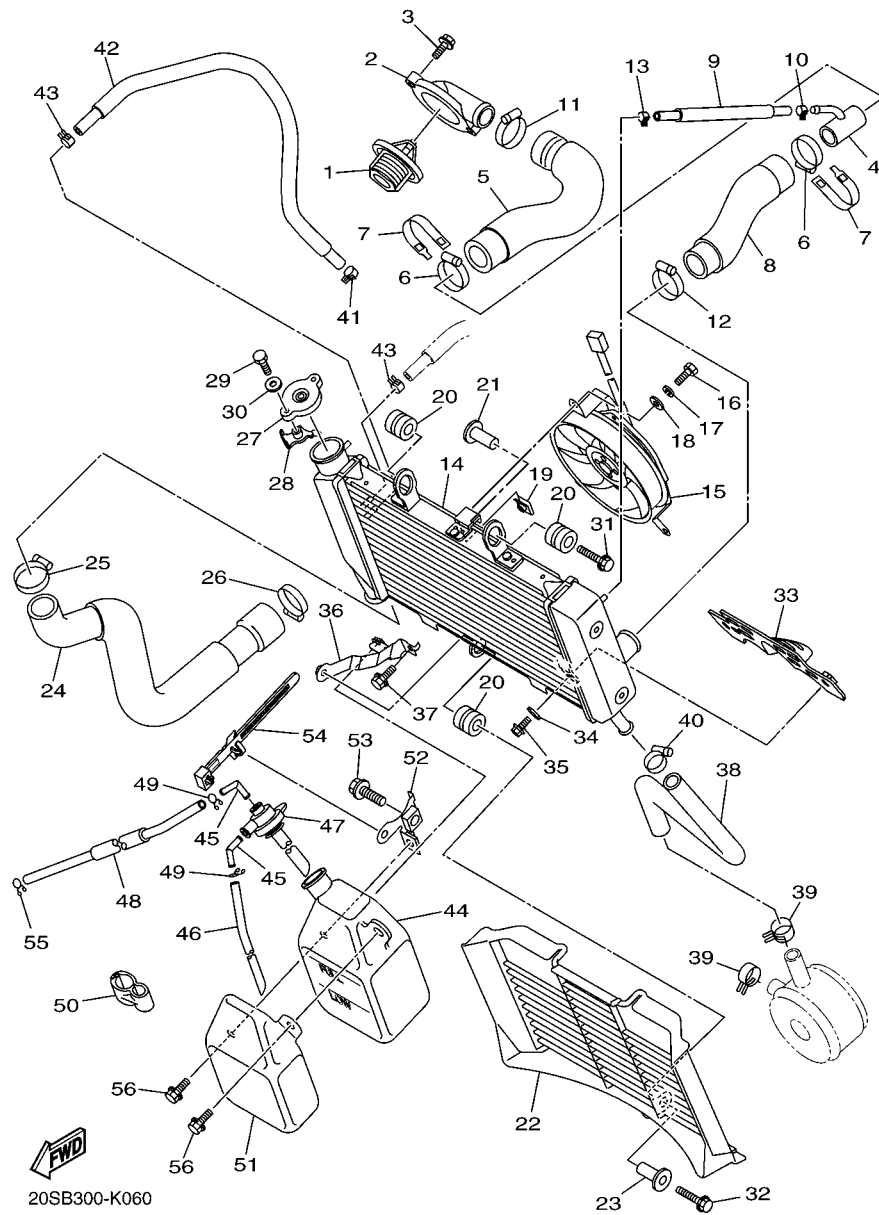

FIG. 6 RADIADOR & MANGUERA

REF. Nº	CODIGO Nº	DESCRIPCION	20SB				OBSERVACIONES
28	5FC-12437-00	TOPE	1				
29	97007-05012	PERNO	1				
30	92907-05600	ARANDELA	1				
31	95802-06025	TORNILLO DE REBORDE	1				
32	95802-06030	TORNILLO DE REBORDE	1				
33	20S-12535-00	EMPAQUETADURA	1				
34	90201-06025	ARANDELA PLANA	2				
35	95824-06012	TORNILLO	2				
36	20S-1244E-00	SOPORTE 1	1				
37	95822-06012	TORNILLO DE REBORDE	1				
38	20S-12589-00	MANGUERA 6	1				
39	90467-200A0	PRESILLA	2				
40	90450-22017	BRIDA, MANGUERA	1				
41	90467-11090	PRESILLA	1				
42	90445-12009	TUBO	1				
43	90467-11090	PRESILLA	2				
44	4P5-21871-00	TANQUE DE RECUPERACION	1				
45	26H-21828-00	CODO	2				
46	90445-081F2	TUBO (L200)	1				
47	20S-21875-10	TAPA	1				
48	90445-08025	TUBO	1				
49	90467-08075	PRESILLA	2				
50	90464-10233	BRIDA	1				
51	4P5-2172W-00	CUBIERTA	1				
52	4P5-21873-00	SOPORTE TANQUE RECUPERACION	1				
53	95822-10020	TORNILLO DE REBORDE	1				
54	90464-07012	BRIDA	1