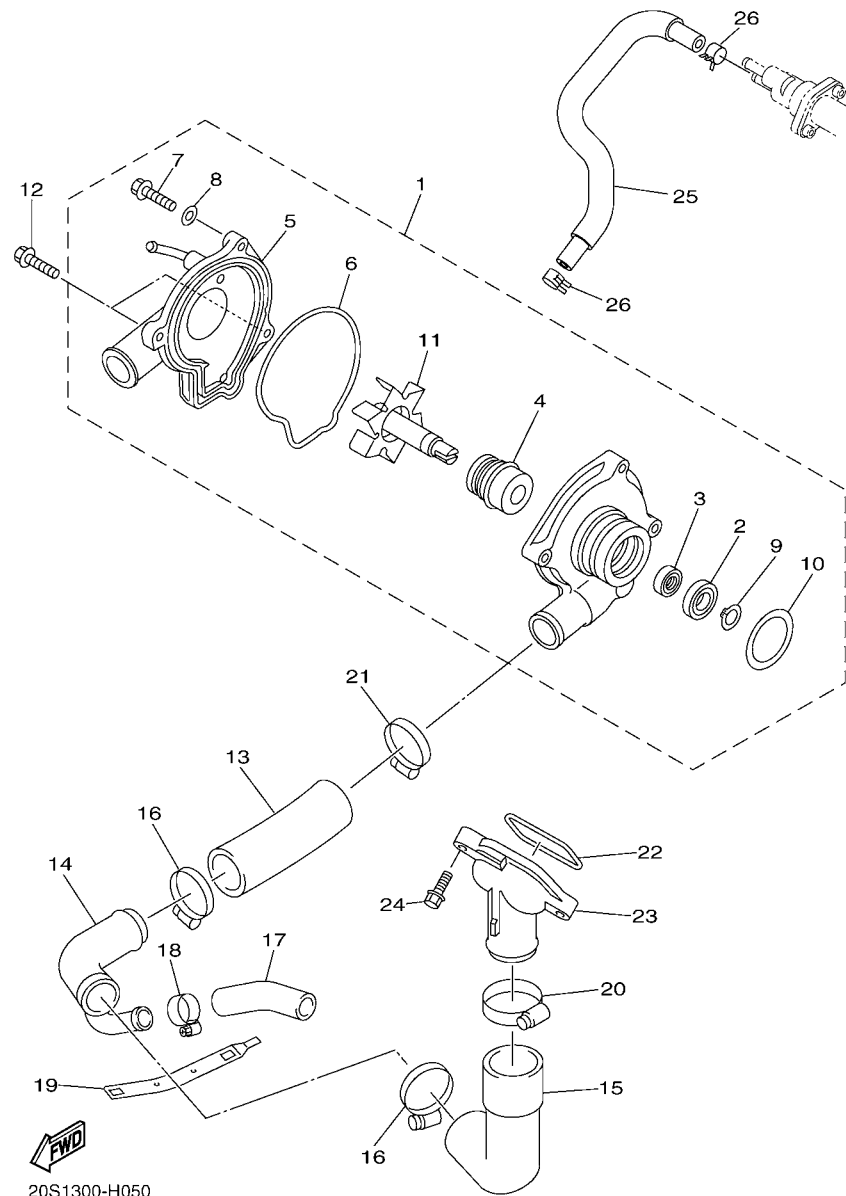

20S1300-H031

FIG. 4 ARBOL DE LEVAS & CADENA

REF. Nº	CODIGO Nº	DESCRIPCION	20SB				OBSERVACIONES
1	20S-12170-00	ARBOL DE LEVAS COMPLETO 1	1				
2	20S-12180-00	ARBOL DE LEVAS COMPLETO 2	1				
3	20S-12176-00	CATALINA DE CADENA	2				
4	90105-07004	TORNILLO	4				
5	94591-68120	CADENA	1				
6	20S-12210-10	TENSOR CADENA DE LEVA	1				
7	2C0-12213-00	EMPAQUE DE CAJA TENSOR	1				
8	90110-06335	TORNILLO ALLEN	2				
9	2C0-12251-00	AMORTIGUADOR CADENA 1	1				
10	13S-12252-00	AMORTIGUADOR CADENA 2	1				
11	93607-44002	PASADOR DE CLAVIJA	2				

20S1300-H050

FIG. 5 BOMBA DE AGUA

REF. Nº	CODIGO Nº	DESCRIPCION	20SB				OBSERVACIONES
1	20S-12420-00	BOMBA DE AGUA COMPLETA	1				
2	93306-00106	.COJINETE	1				
3	93101-12173	.SELLO ACEITE	1				
4	4C8-12438-00	.SELLO MECANICO	1				
5	5SL-12422-00	.CUBIERTA DE CAJA	1				
6	5EB-12439-00	.ANILLO O	1				
7	95024-06020	.PERNO, BRIDA	2				
8	90430-06014	.JUNTA	1				
9	99009-12400	.PRESILLA REDONDA	1				
10	93210-33133	.ANILLO O	1				
11	20S-12450-00	.EJE IMPULSOR COMPLETO	1				
12	90110-06086	TORNILLO ALLEN	2				
13	4NK-12579-00	MANGUERA 4	1				
14	20S-12581-01	CONEXION	1				
15	5EB-12577-01	MANGUERA 2	1				
16	90450-35001	BRIDA, MANGUERA	2				
17	5SL-12588-01	MANGUERA 5	1				
18	90450-22017	BRIDA, MANGUERA	1				
19	5GV-1246E-00	CUBIERTA 2	1				
20	90450-38003	BRIDA, MANGUERA	1				
21	90450-32006	BRIDA, MANGUERA	1				
22	93210-46001	ANILLO O	1				
23	5EB-12469-00	CONDUCTO	1				
24	90105-06053	TORNILLO	2				
25	5VX-1243A-00	TUBO 1	1				
26	90467-110A2	PRESILLA	2				