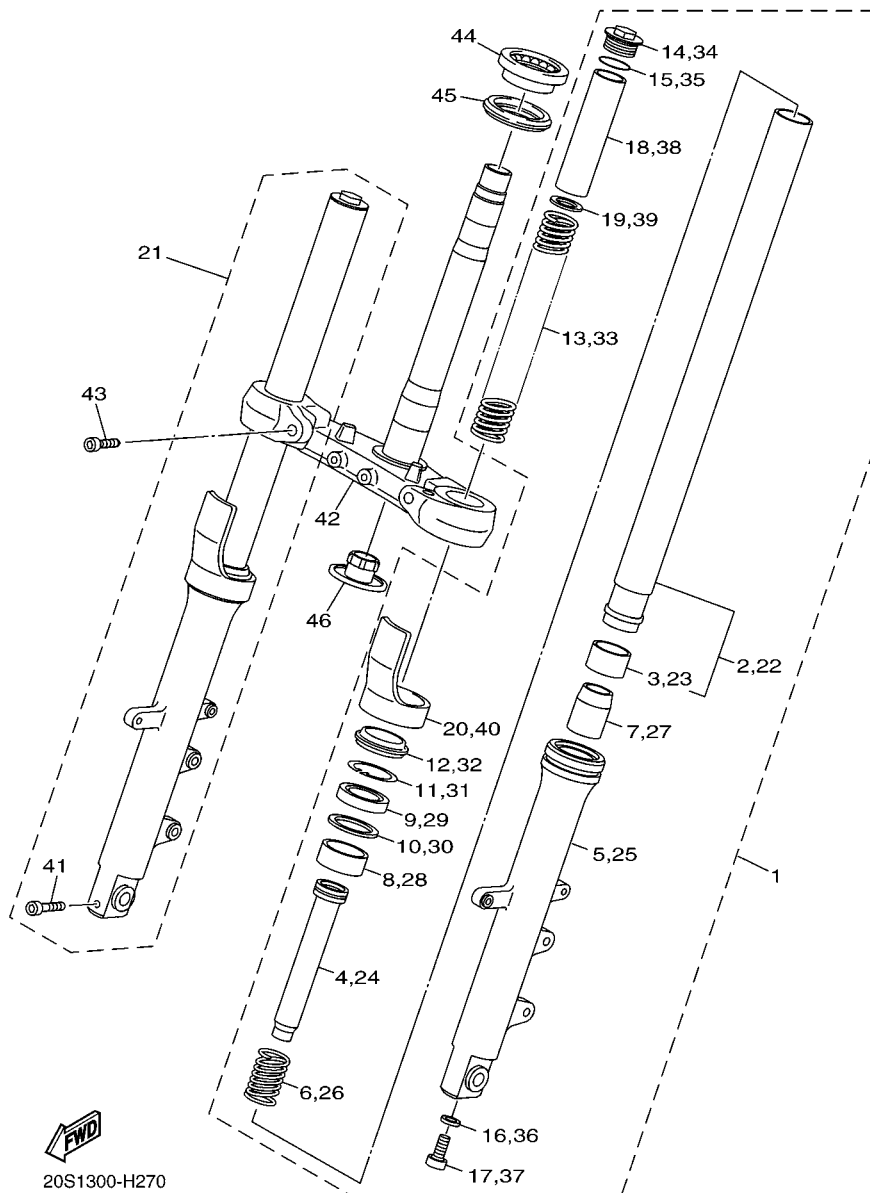

FIG. 27 HORQUILLA DELANTERA

REF. Nº	CODIGO Nº	DESCRIPCION	20SB				OBSERVACIONES
28	3VD-23125-10	.METAL CORREDIZO 1	1				
29	5VU-23145-00	.RETEN DE ACEITE	1				
30	3VD-23115-00	.GUIA DE CUBIERTA SUPERIOR	1				
31	3VD-23156-00	.ANILLO DE ENGANCHE	1				
32	3VD-23144-00	.GUARDAPOLVO	1				
33	20S-23141-00	.RESORTE HORQUILLA DELANT.	1				
34	5VU-2311H-00	.PERNO	1				
35	93210-35N02	.ANILLO O	1				
36	90430-10171	.JUNTA	1				
37	90110-10N52	.TORNILLO ALLEN	1				
38	5VU-23118-00	.SEPARADOR	1				
39	5VU-23142-00	.ASIENTO DEL MUELLE SUPERIOR	1				
40	4TX-2331G-00	.CUBIERTA	1				
41	91314-08040	.TORNILLO ALLEN	1				
42	20S-23340-30	PLATINA INFERIOR COMPLETA	1				
43	91312-10025	TORNILLO	2				
44	93399-99932	COJINETE	1				
45	3FV-23462-00	SELLO PARA POLVO	1				
46	4KM-23123-01	CUBIERTA INFERIOR	1