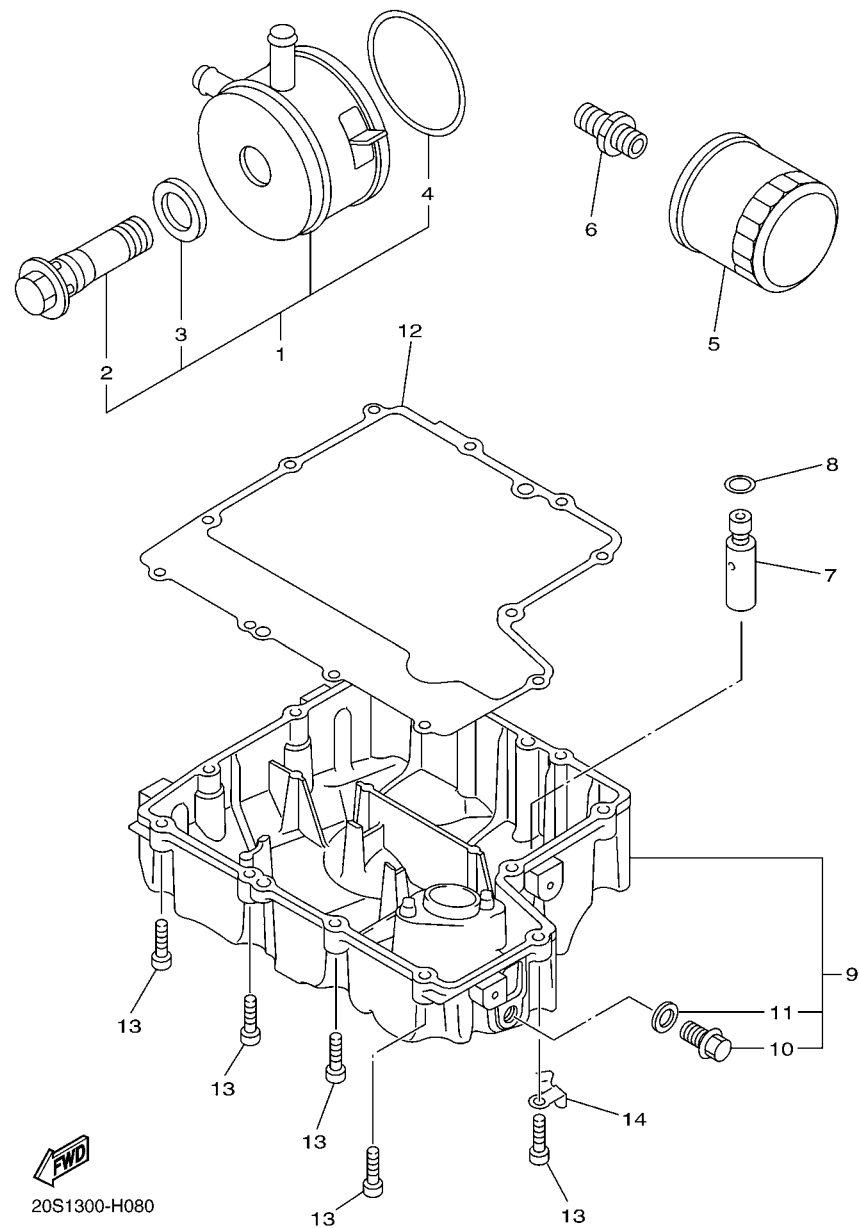

FIG. 6 RADIADOR & MANGUERA

REF. Nº	CODIGO Nº	DESCRIPCION	20SB			OBSERVACIONES
55	90467-08075	PRESILLA	1			
56	90105-060A6	TORNILLO	2			

5SL1300-B070

FIG. 7 BOMBA DE ACEITE

REF. Nº	CODIGO Nº	DESCRIPCION	20SB				OBSERVACIONES
1	5MT-13300-00	BOMBA DE ACEITE COMPLETA	1				
2	91808-17032	PASADOR DE CLAVIJA	2				
3	95812-06030	TORNILLO DE REBORDE	3				
4	5SL-13410-00	CAJA DE FILTRO COMPLETA	1				
5	5EB-13415-00	.SELLO COLADOR ACEITE	1				
6	94580-25080	CADENA	1				
7	5EB-13898-00	SOSTEN	1				
8	90110-06161	TORNILLO ALLEN	2				
9	2C0-13416-00	TUBO DE ACEITE 1	1				
10	93210-14003	ANILLO O	2				
11	90110-06161	TORNILLO ALLEN	2				
12	5EB-13161-00	TUBO CONDUCTOR 1	1				
13	5EB-1316E-00	TUBO, DE ENTREGA 5	1				
14	93210-09165	ANILLO O	2				
15	93210-06667	ANILLO O	1				