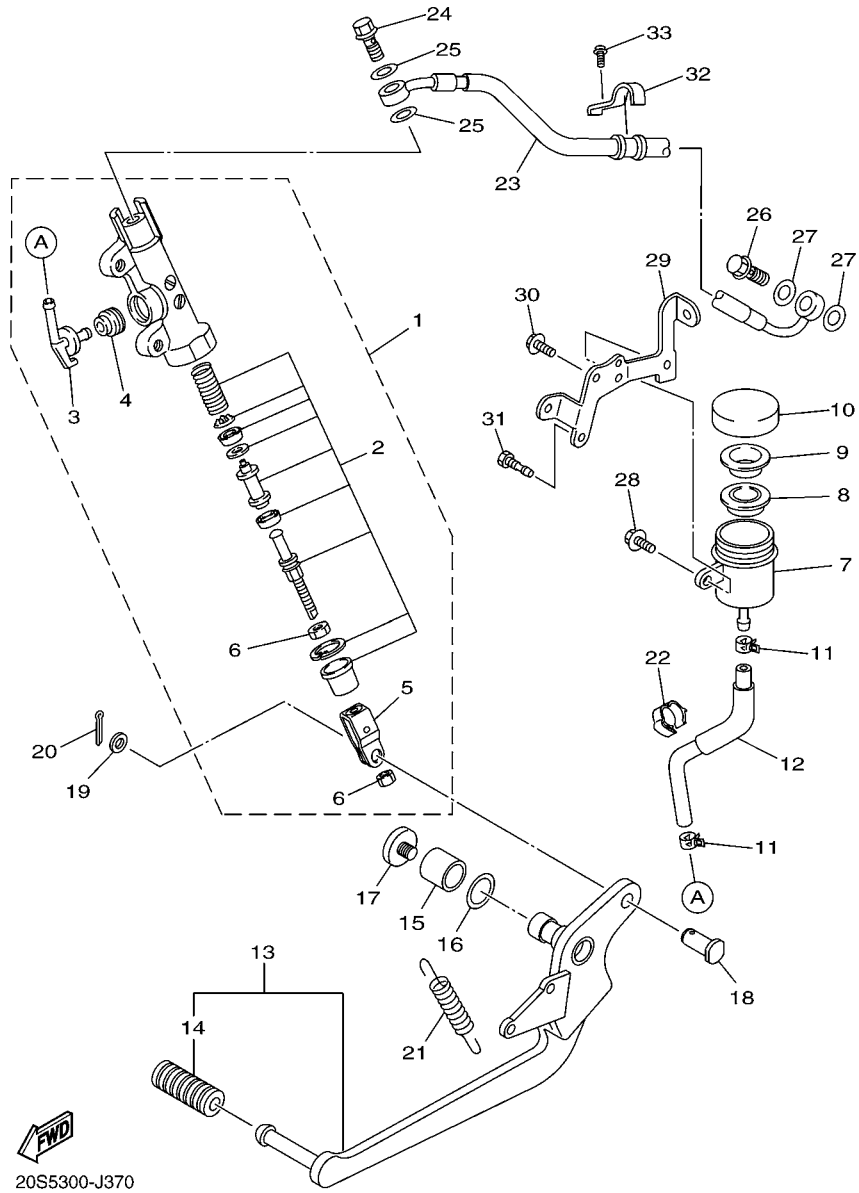

20SB300-K360

20S5300-J370

FIG. 37 CILINDRO MAESTRO TRASERO

REF. Nº	CODIGO Nº	DESCRIPCION	20SB				OBSERVACIONES
1	2D1-2583V-00	CILINDRO, MAESTRO TRASERO	1				
2	5VX-W0042-51	.JUEGO DE CILINDRO MAESTRO	1				
3	2D1-2582A-00	.CONECTOR	1				
4	4BP-2585F-01	.ANILLO O	1				
5	4BP-27222-02	.UNION	1				
6	90170-08010	.TUERCA	2				
7	4P5-25894-00	TANQUE DE RESERVA	1				
8	5SL-25854-00	DIAFRAGMA TANQUE RESERVA	1				
9	5SL-25855-00	BUJE DE DIAFRAGMA	1				
10	5SL-25852-00	TAPA DE TANQUE DE RESERVA	1				
11	90467-11044	PRESILLA	2				
12	20S-25895-00	MANGUERA DE TANQUE DE RESERVA	1				
13	20S-27200-01	PEDAL DE FRENO	1				
14	5EB-18113-00	.FUNDA DEL PEDAL DEL CAMBIO	1				
15	90386-14171	BUJE	1				
16	90206-14086	ARANDELA ONDULADA	1				
17	90110-06249	TORNILLO ALLEN	1				
18	90240-08005	PASADOR CON HOYO	1				
19	90201-08066	ARANDELA PLANA	1				
20	91402-20012	CHAVETA	1				
21	90506-23008	RESORTE DE TENSION	1				
22	90464-16003	BRIDA	1				
23	20S-2581K-00	MANGUERA, DE FRENO	1				
24	90401-10020	PERNO DE UNION	1				
25	90430-10005	JUNTA	2				
26	90401-10020	PERNO DE UNION	1				
27	90430-10005	JUNTA	2				