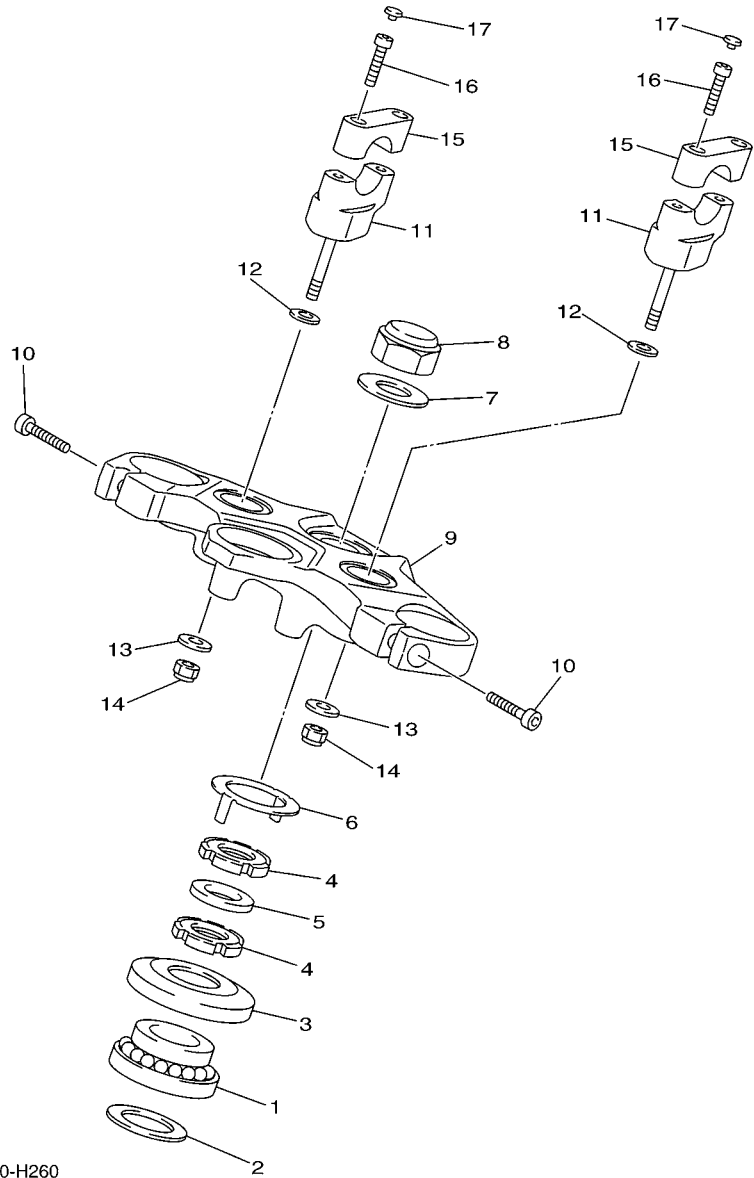

20S1300-H260

FIG. 26 DIRECCION

REF. Nº	CODIGO Nº	DESCRIPCION	20SB				OBSERVACIONES
1	93399-99931	COJINETE	1				
2	90202-24190	ARANDELA DE PLANA	1				
3	1W1-23416-00	CUBIERTA DE BASE DE BOLA 2	1				
4	90179-25004	TUERCA	2				
5	90202-26142	ARANDELA DE PLANA	1				
6	26H-23418-01	ARANDELA ESPECIAL	1				
7	90201-22018	ARANDELA PLANA	1				
8	90176-22081	TUERCA CORONA	1				
9	20S-W2341-30	FIJADOR DE MANIJA	1				
10	91312-08030	TORNILLO	2				
11	20S-23442-20	SOPORTE DE MANUBRIO INFERIOR	2				
12	92902-10200	ARANDELA	2				
13	90201-10141	ARANDELA PLANA	2				
14	95602-10100	TUERCA AUTOBLOCANTE	2				
15	4H7-23441-01-P6	SOPORTE DE MANUBRIO	2				MBL2
16	91312-08030	TORNILLO	4				
17	90338-06004	TAPON	4