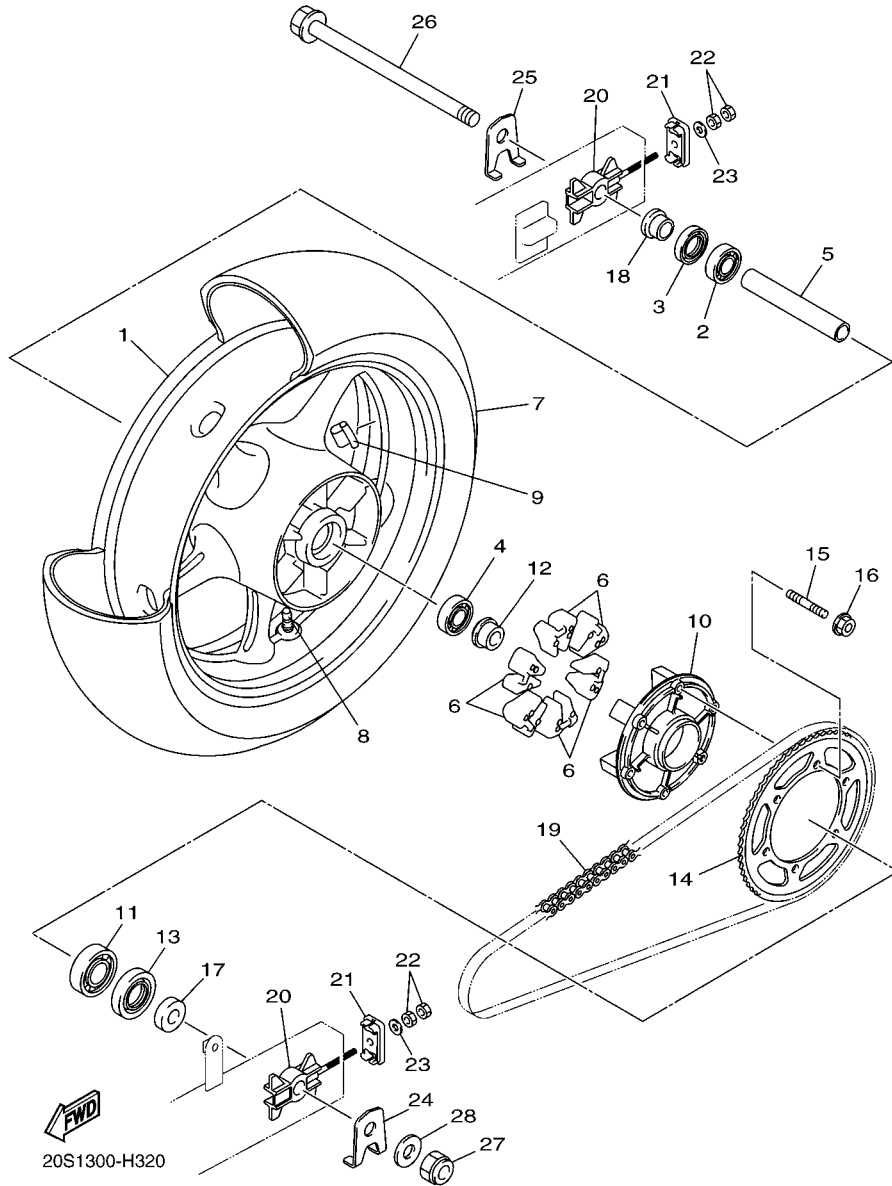

FIG. 32 RUEDA TRASERA

REF. N°	CODIGO N°	DESCRIPCION	20SB				OBSERVACIONES
25	1UF-2533E-01	PLACA, INDICADOR 2	1				
26	20S-25381-00	EJE DE RUEDA	1				
27	90185-16002	TUERCA AUTOBLOCANTE	1				
28	90201-16026	ARANDELA PLANA	1