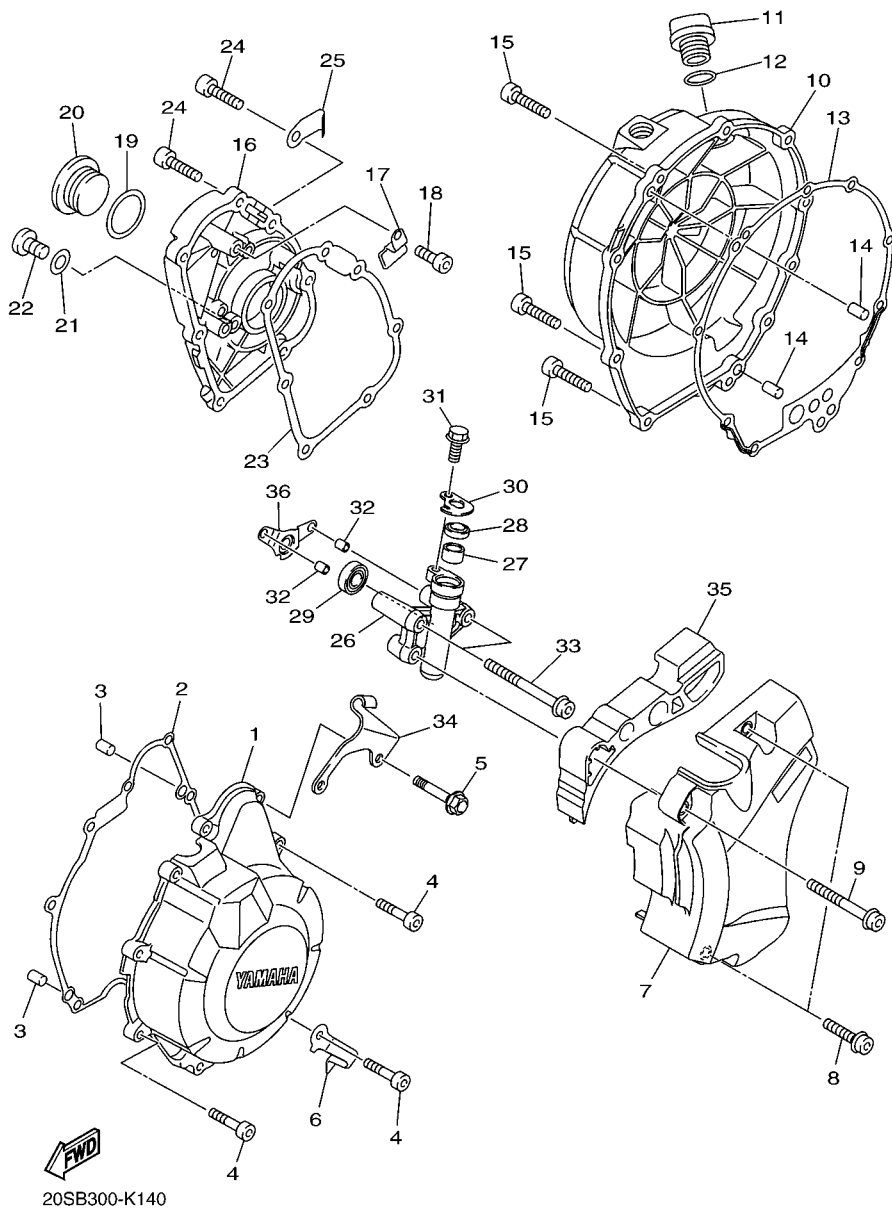

CODIGO N°	DESCRIPCION	CANT.	OBSERVACIONES
2N4-24110-00-X5	COMP. DEL TANQUE	2	MXR
3J1-24240-10	.GRAFICO, DEL TANQUE	1	PARA MXR

5. Debe tenerse en cuenta que las ilustraciones sirven como guía para la búsqueda de los números de partes y no deben usarse para el montaje. Durante el montaje, se recomienda usar el manual de taller correspondiente.

FIG. 14 CUBIERTA DE CARTER 1

REF. Nº	CODIGO Nº	DESCRIPCION	20SB				OBSERVACIONES
28	93102-12224	SELLO ACEITE	1				
29	93109-08061	SELLO ACEITE	1				
30	20S-16384-00	PLACA DE ASIENTO	1				
31	95022-06014	PERNO, DE BRIDA	1				
32	99590-08012	PASADOR, DE ESPIGA	2				
33	90110-06307	TORNILLO ALLEN	2				
34	20S-15441-00	SOSTEN DE CABLE DE EMBRAGUE	1				
35	20S-15377-00	GUIA DE ENTRADA	1				
36	20S-15185-00	PROTECTOR SELLO DE ACEITE	1				