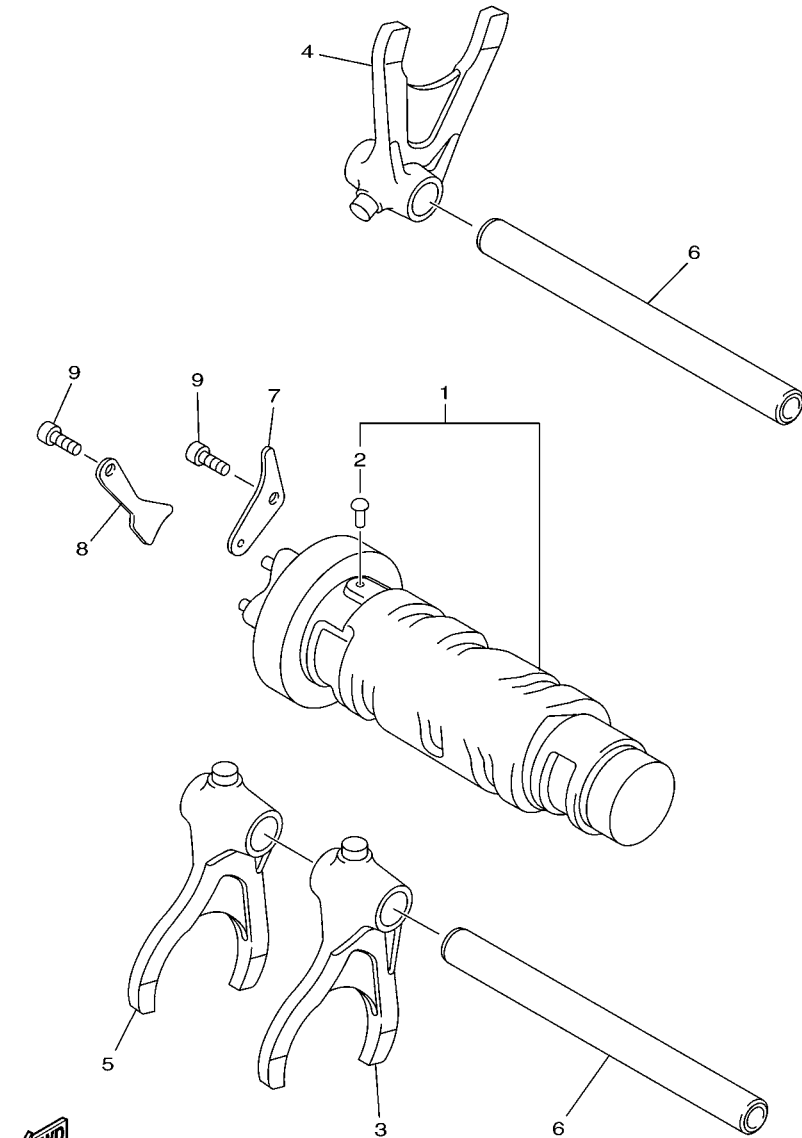

FIG. 18 LEVA DE CAMBIO & HORQUILLA

FWD
20S1300-H180

REF. N°	CODIGO N°	DESCRIPCION	20SB				OBSERVACIONES
1	20S-18540-00	LEVA DEL CAMBIO COMPLETA	1				
2	136-18542-00	.PUNTO MUERTO	1				
3	20S-18511-00	HORQUILLA DEL CAMBIO 1	1				
4	20S-18512-00	HORQUILLA DEL CAMBIO 2	1				
5	20S-18513-00	HORQUILLA DEL CAMBIO 3	1				
6	20S-18535-00	BARRA GUIA HORQ .CAMBIO 2	2				
7	2C0-18536-00	TOPE DE PALANCA SELECTOR	1				
8	2C0-18562-00	PLACA DE TOPE 2	1				
9	90110-06182	TORNILLO ALLEN	2