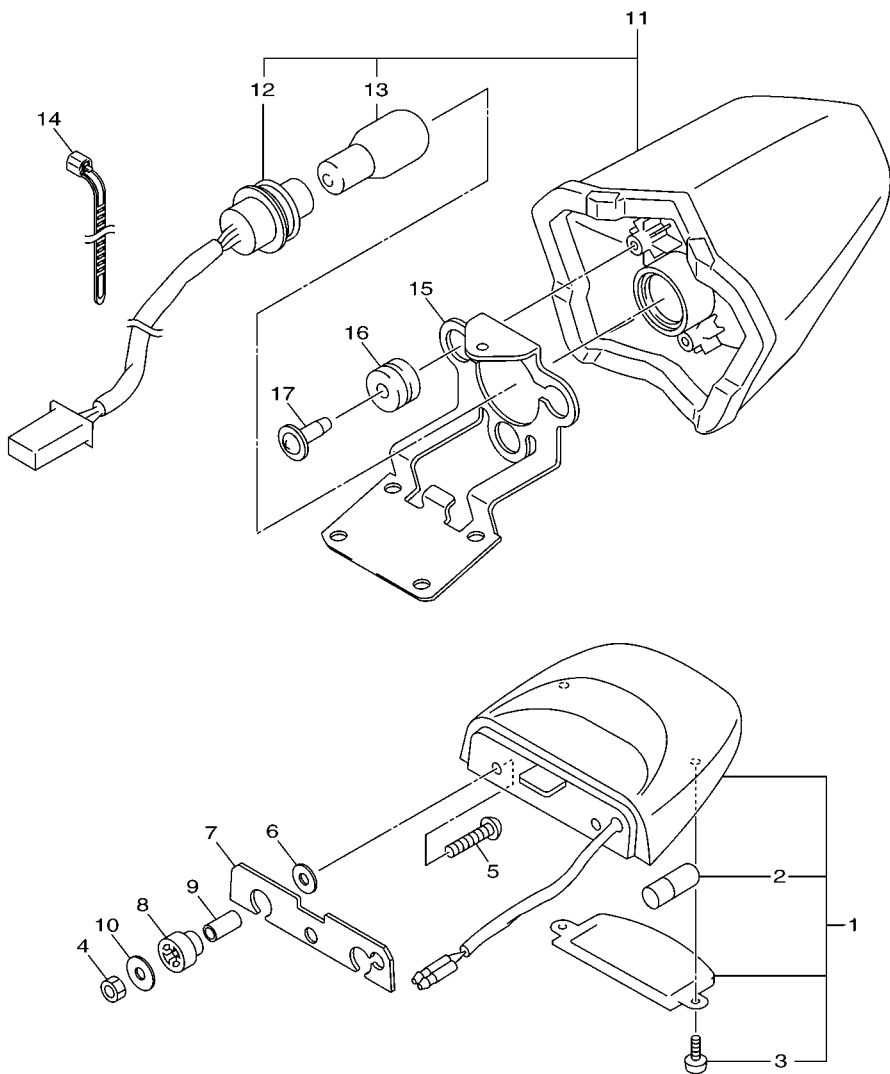

FIG. 43 LUZ DE COLA

REF. N°	CODIGO N°	DESCRIPCION	20SB				OBSERVACIONES
1	5VX-84745-01	UNIDAD DE LUZ DE LICENCIA COMP	1				
2	4HC-84744-00	.BOMBILLA (12V-5W)	1				
3	97706-04012	.TORNILLO, ROSCA CHAPA	2				
4	95602-05100	TUERCA AUTOBLOCANTE	2				
5	90111-05030	TORNILLO	2				
6	90201-05043	ARANDELA PLANA	2				
7	20S-84753-00	AMORTIGUADOR	1				
8	3F9-84553-00	AMORTIGUADOR	2				
9	90387-05049	ESPACIADOR	2				
10	90201-05025	ARANDELA PLANA	2				
11	20S-84710-00	UNIDAD FARO TRASERO COMPL.	1				
12	20S-84735-00	.CABLE COMPLETA	1				
13	3P6-83331-10	.AMPOLLETA (12V-21/5W)	1				
14	90464-25004	BRIDA	1				
15	20S-84519-01	SOPORTE DE FARO TRASERO	1				
16	90480-18276	TAPON	3				
17	90164-05001	TORNILLO ROSCA HEMBRA	3				

36C1300-H440