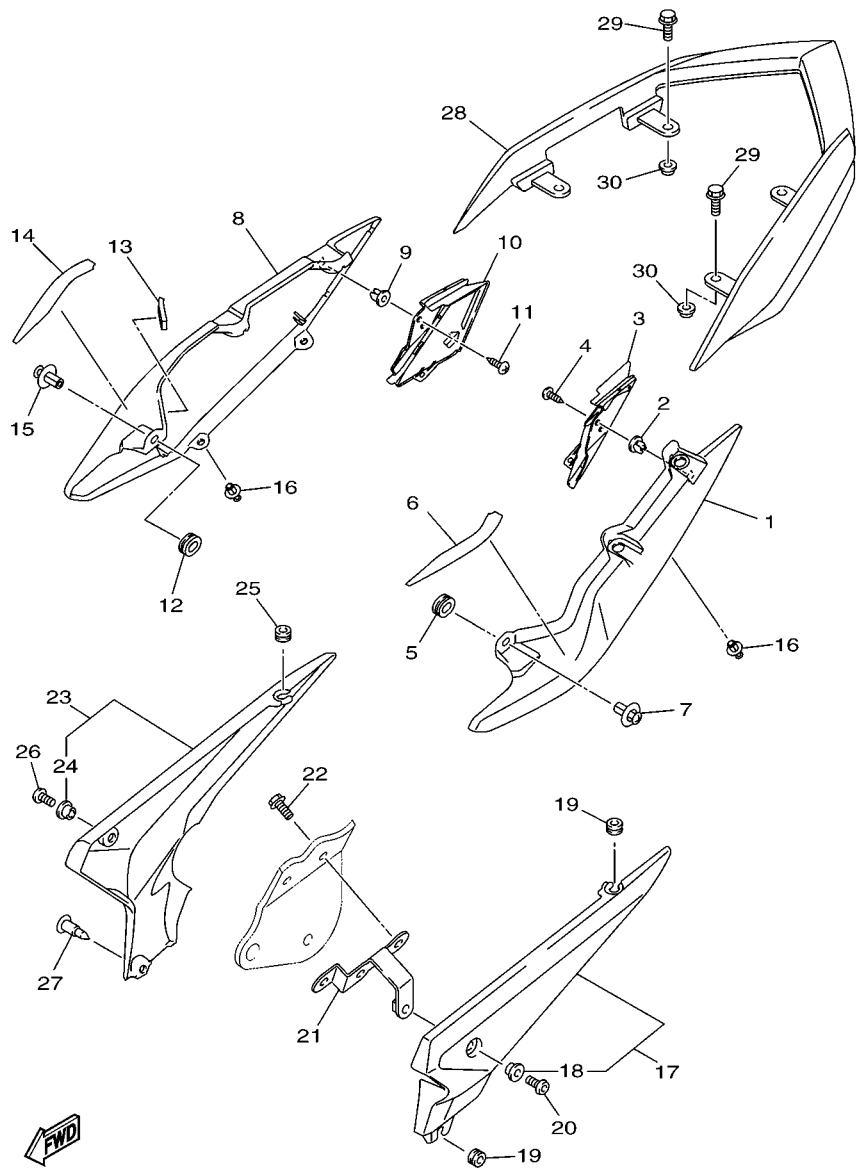

20S5300-J220

FIG. 22 CUBIERTA LATERAL

REF. Nº	CODIGO Nº	DESCRIPCION	20SB				OBSERVACIONES
24	90387-06130	.ESPACIADOR	1				
25	90480-10334	TAPON	1				
26	90111-06038	TORNILLO	1				
27	90269-07008	REMACHE	1				
28	20S-24773-00	MANIJA DE ASIENTO	1				
29	92012-08020	PÉRNO	4				
30	90387-08089	ESPACIADOR	4