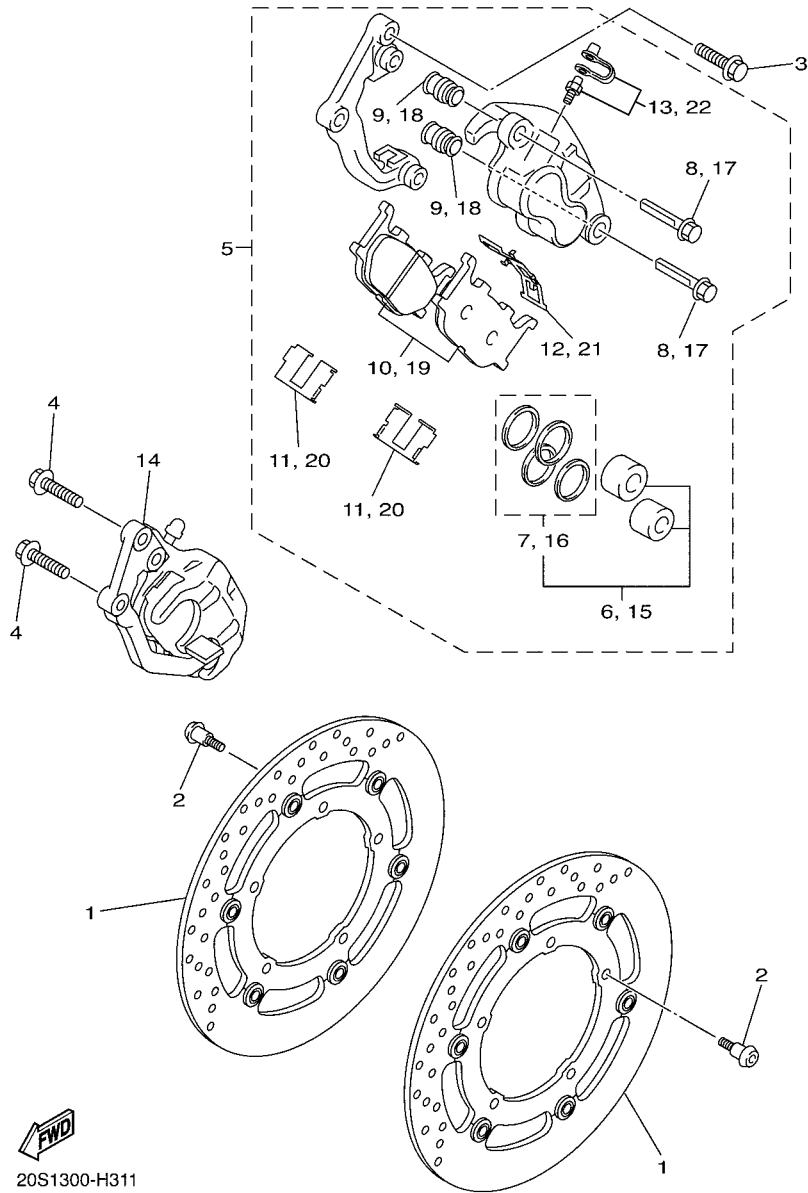

20S1300-H311

FIG. 31 CALIBRE FRENO DELANTERA

REF. Nº	CODIGO Nº	DESCRIPCION	20SB				OBSERVACIONES
1	20S-2581T-00	DISCO DE FRENO	2				
2	90109-064G6	PERNO	10				
3	90105-10638	TORNILLO	2				
4	90105-10638	TORNILLO	2				
5	5VX-2580T-00	CALIBRE COMPLETO (IZQUIERDO)	1				
6	5KS-W0057-00	.PISTON COMPLETO PINZA	1				
7	4FU-W0047-00	..JUEGO DE RETENES DE PINZA	1				
8	5JW-25914-10	.PASADOR	2				
9	4TT-25937-00	.FUNDA	2				
10	5VX-W0045-00	.JUEGO DE COJIN DE FRENO	1				
11	4BP-25919-00	.SOPORTE DE PASTILLAS	2				
12	3YX-25929-00	.RESORTE PLACA, COJIN DE FRENO	1				
13	51L-W0048-00	.CJTO TORNILLO DE PURGA	1				
14	5VX-2580U-00	CALIBRE COMPLETO (DERECHO)	1				
15	5KS-W0057-00	.PISTON COMPLETO PINZA	1				
16	4FU-W0047-00	..JUEGO DE RETENES DE PINZA	1				
17	5JW-25914-10	.PASADOR	2				
18	4TT-25937-00	.FUNDA	2				
19	5VX-W0045-00	.JUEGO DE COJIN DE FRENO	1				
20	4BP-25919-00	.SOPORTE DE PASTILLAS	2				
21	3YX-25929-00	.RESORTE PLACA, COJIN DE FRENO	1				
22	51L-W0048-00	.CJTO TORNILLO DE PURGA	1