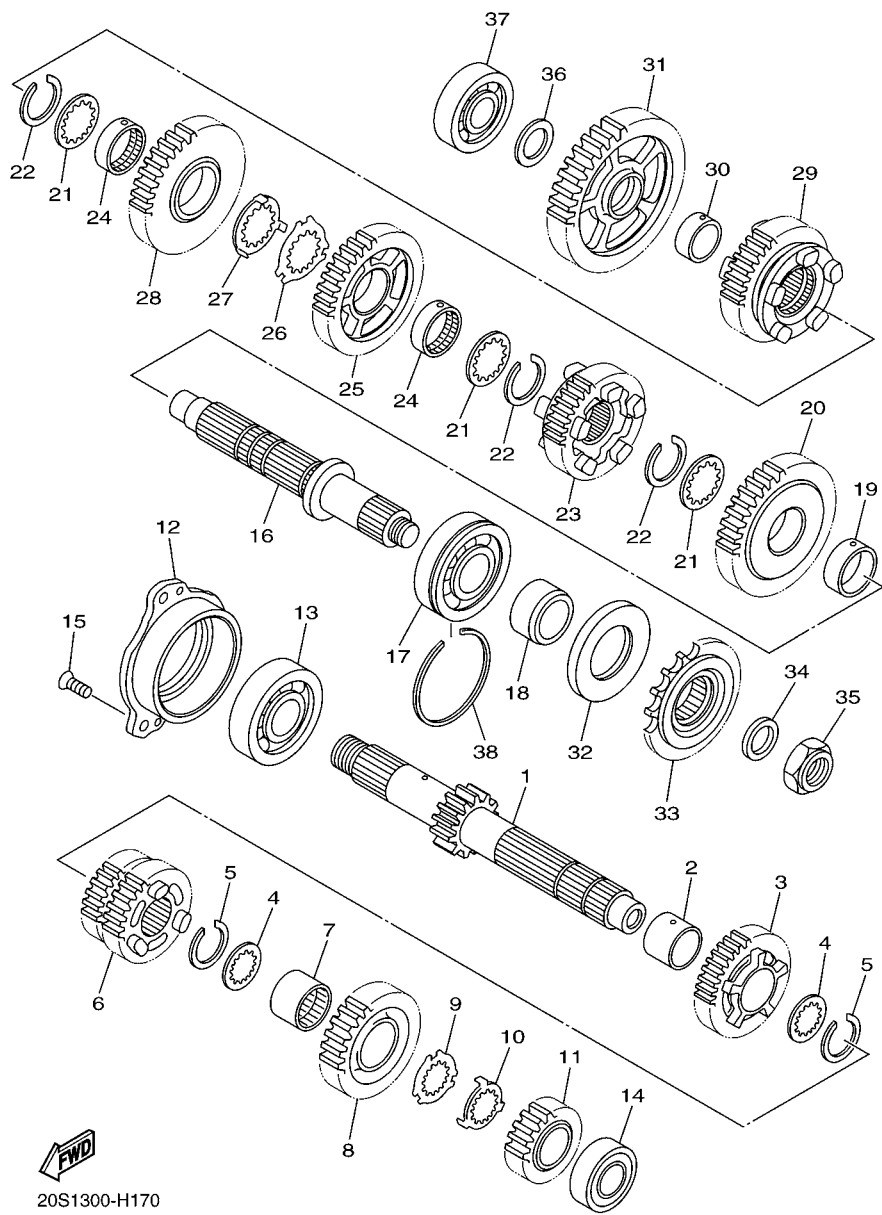

FIG. 17 TRANSMISION

REF. Nº	CODIGO Nº	DESCRIPCION	20SB				OBSERVACIONES
28	20S-17231-00	ENGRANAJE RUEDA DE 3RA (28T)	1				
29	20S-17251-00	ENGRANAJE RUEDA DE 5TA (25T)	1				
30	90387-2202V	ESPACIADOR	1				
31	20S-17211-00	ENGRANAJE RUEDA DE 1 RA (37T)	1				
32	93102-35423	SELLO ACEITE	1				
33	20S-17460-00	RUEDA DENTADA, TRACC (16T)	1				
34	90201-20023	ARANDELA PLANA	1				
35	90179-20011	TUERCA	1				
36	90201-20278	ARANDELA PLANA	1				
37	93306-20483	COJINETE	1				
38	278-17424-01	PRESILLA REDONDA 1	1				

20S1300-H170