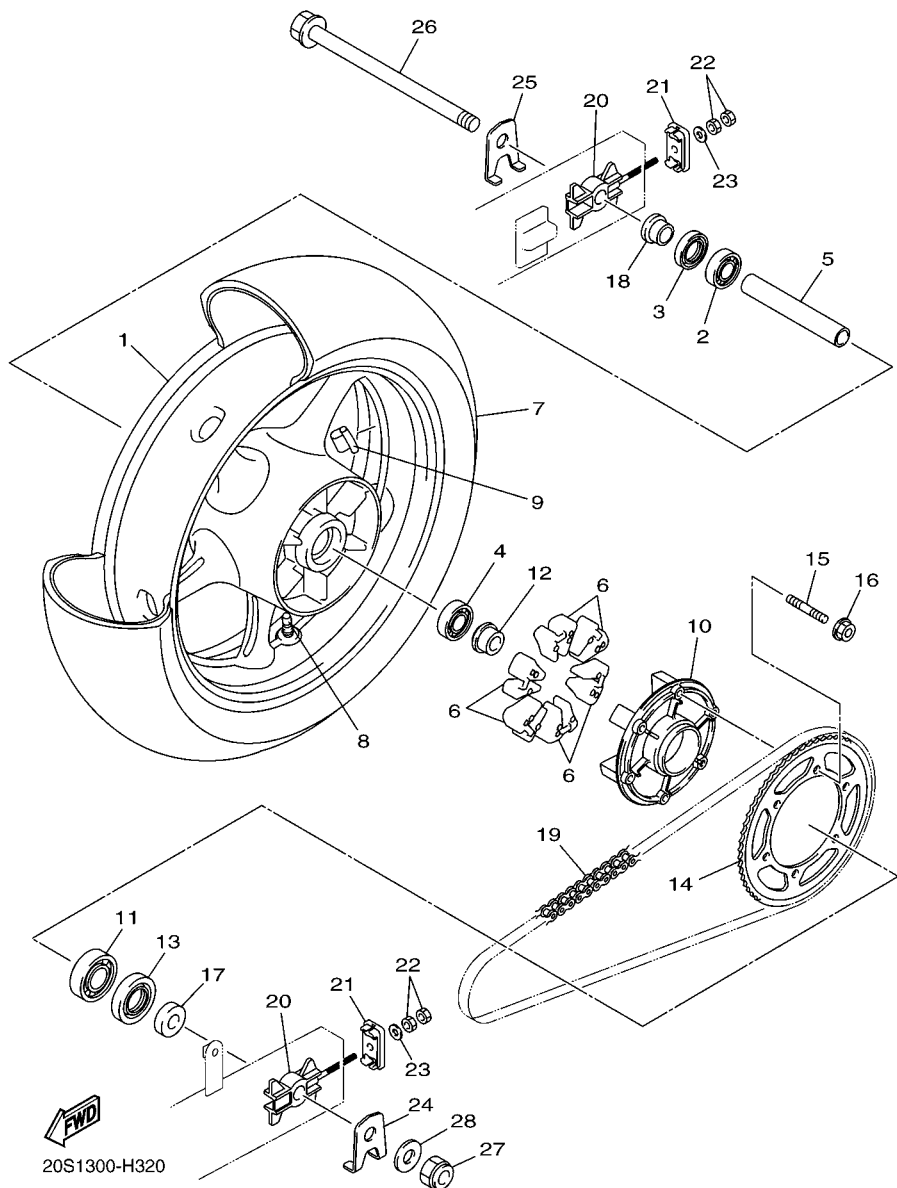

FIG. 32 RUEDA TRASERA

REF. Nº	CODIGO Nº	DESCRIPCION	20SB			OBSERVACIONES
1	20S-25338-00-98	RUEDA FUNDIDA TRASERA	1			LGB
2	93306-30317	COJINETE	1			
3	93102-25044	SELLO ACEITE	1			
4	93306-30317	COJINETE	1			
5	20S-25317-00	ESPACIADOR DE COJINETE	1			
6	20S-25364-00	AMORTIGUADOR	6			
7	94116-17015	NEUMATICO (160/60ZR17M/C 69W)	1			UR BRIDGESTONE
	94116-17019	NEUMATICO (160/60ZR17M/C 69W)	1			UR DUNLOP
8	93900-00030	VALVULA DE ARO (TR412)	1			TAIHEIYO
9	5MT-25398-00	BALANCEADOR DE RUEDA (10G)	1			UR
	5MT-25398-10	BALANCEADOR DE RUEDA (20G)	1			UR
	5MT-25398-20	BALANCEADOR DE RUEDA (30G)	1			UR
10	20S-25366-00	EMBRAGUE DE MASA	1			
11	93306-20659	COJINETE	1			
12	20S-25383-00	COLLAR DE RUEDA	1			
13	93106-40041	SELLO ACEITE	1			
14	20S-25446-00	CORONA (46T)	1			
15	90116-10048	ESPARRAGO	6			
16	95602-10200	TUERCA DE AUTO-CIERRE	6			
17	20S-25377-00	COLLAR DE RUEDA	1			
18	20S-25183-00	COLLAR DE RUEDA	1			
19	94582-37118	CADENA (DID520VM3)	1			
20	1UF-25388-01	TIRADOR DE CADENA 1	2			
21	1UF-22174-10	EXTREMO 1	2			
22	95302-08600	TUERCA	4			
23	92902-08600	ARANDELA	2			
24	1UF-2533A-01	PLACA INDICADOR	1