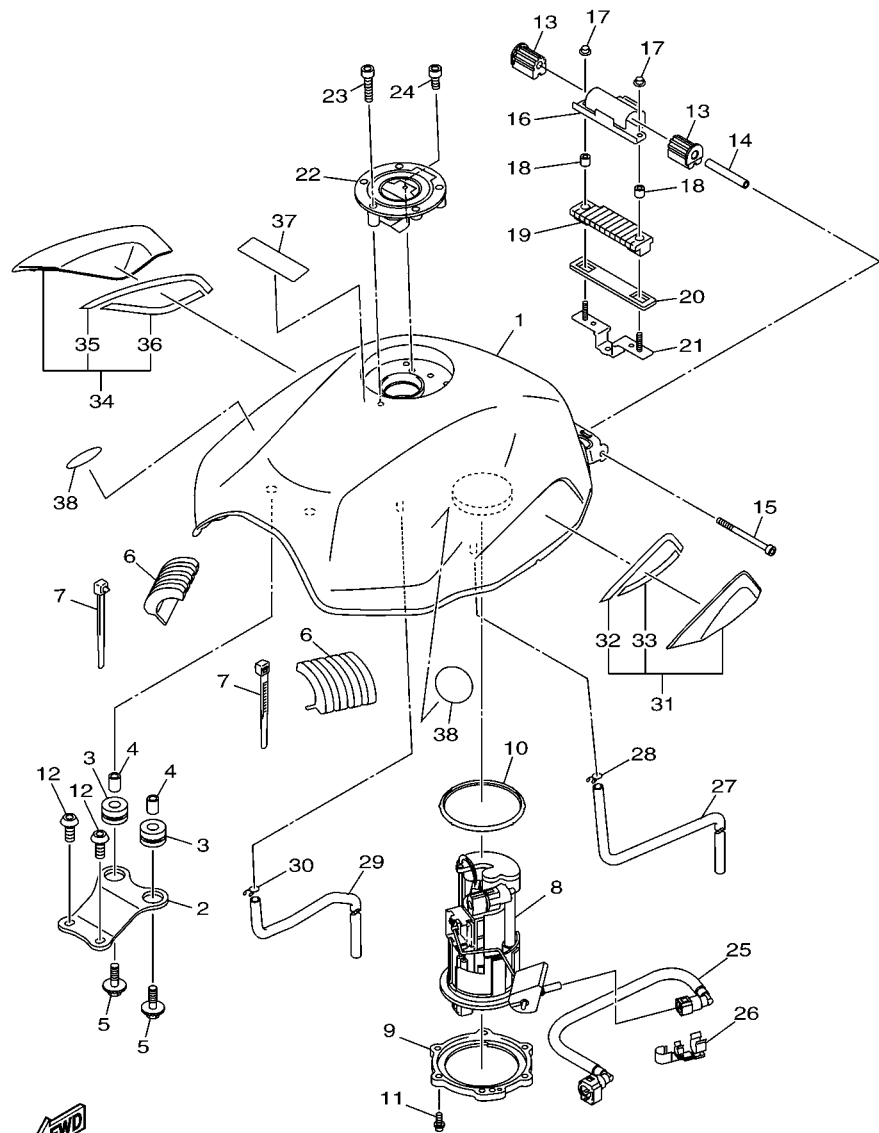

20SB300-K280

FIG. 28 DEPOSITO DE COMBUSTIBLE

REF. Nº	CODIGO Nº	DESCRIPCION	20SB				OBSERVACIONES
26	90464-16005	BRIDA	1				
27	90445-106J2	TUBO (L650)	1				
28	90467-090A2	PRESILLA	1				
29	90445-106J2	TUBO (L650)	1				
30	90467-090A2	PRESILLA	1				
31	20S-24106-01	CUBIERTA LATERAL COMPLETA 1	1				
32	20S-2173T-10	.CINTA 1	1				
33	20S-2173T-20	.CINTA 1	1				
34	20S-24108-01	CUBIERTA LATERAL COMPLETA 2	1				
35	20S-2173U-10	.CINTA 2	1				
36	20S-2173U-20	.CINTA 2	1				
37	1CA-21568-00	ETIQUETA DE PRECAUCION	1				
38	5JW-2413B-00	EMBLEMA	2