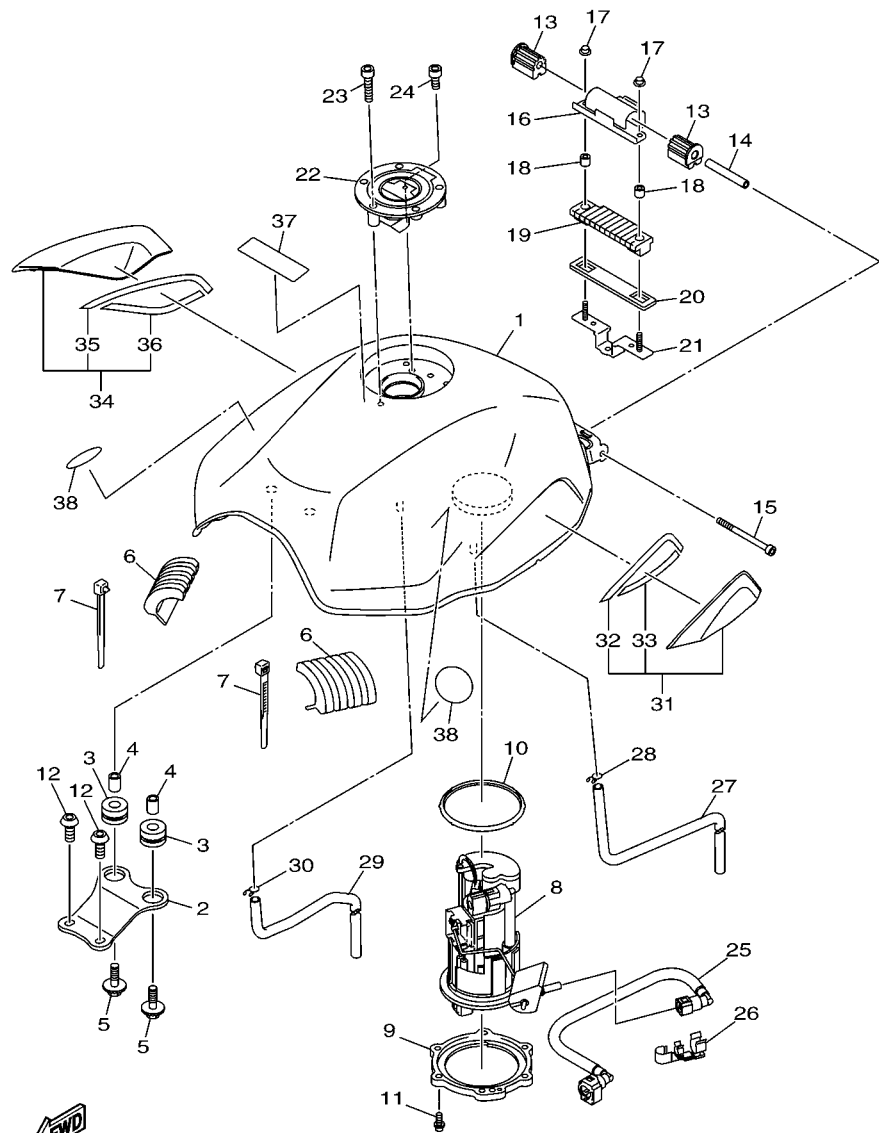

20SB300-K280

FIG. 28 DEPOSITO DE COMBUSTIBLE

REF. Nº	CODIGO Nº	DESCRIPCION	20SB			OBSERVACIONES
1	20S-YK241-00-P0	DEPOSITO DE COMBUSTIBLE COMP.	1			UR PARA SMX
	20S-YK241-00-P3	DEPOSITO DE COMBUSTIBLE COMP.	1			UR PARA BWC1
	20S-YK241-00-P7	DEPOSITO DE COMBUSTIBLE COMP.	1			UR PARA VRC1
2	20S-24191-00	SOPORTE DEPOSITO DE COMBUST.1	1			
3	90480-16010	TAPON	2			
4	90387-06068	ESPACIADOR	2			
5	90119-06062	TORNILLO CON ARANDELA	2			
6	20S-24183-00	AMORTIGUADOR DE MONTAJE 3	2			
7	90465-15011	BRIDA	4			
8	20S-13907-00	BOMBA DE COMBUSTIBLE COMPLETA	1			
9	13S-24491-00	SOPORTE BOMBA COMBUSTIBLE	1			
10	5JW-24486-00	ANILLO O	1			
11	90110-05028	TORNILLO ALLEN	6			
12	90111-06127	TORNILLO	2			
13	5VX-24181-00	AMORTIGUADOR DE MONTAJE 1	2			
14	90387-061W6	ESPACIADOR	1			
15	91312-06090	TORNILLO	1			
16	20S-2413Y-00	SOPORTE ACCESORIO DE DEPOSITO	1			
17	95702-06500	TUERCA DE BRIDA	2			
18	90387-06299	ESPACIADOR	2			
19	20S-24181-00	AMORTIGUADOR DE MONTAJE 1	1			
20	20S-2414H-00	EQUILIBRIO, CUBIERTA	1			
21	20S-21296-00	TUERCA	1			
22	5JJ-24602-01	TAPON COMPLETO	1			
23	90110-05112	TORNILLO ALLEN	3			
24	91317-05010	PERNO	1			
25	5VX-13971-00	ANILLO DE ESPACIADOR	1