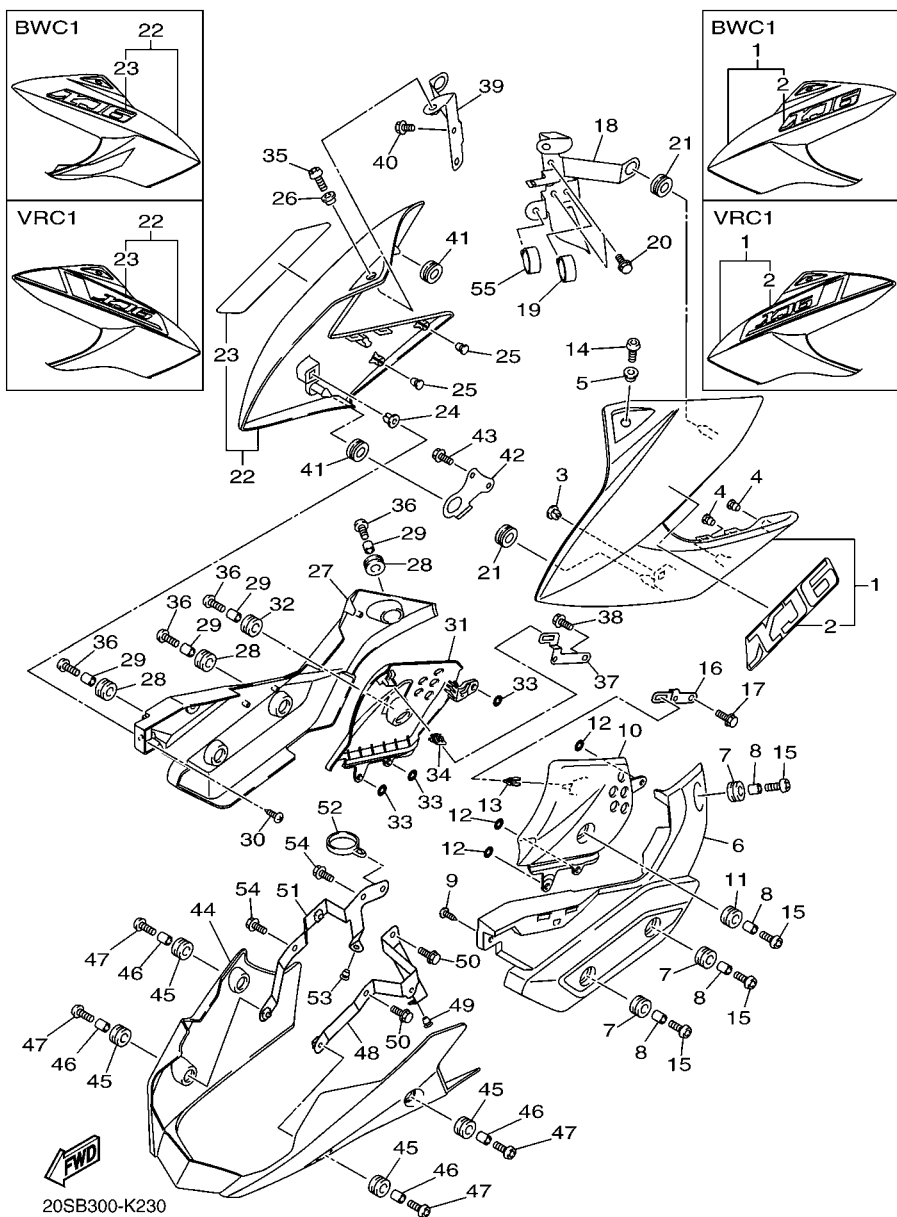

FIG. 23 CUBIERTA LATERAL 2

REF. Nº	CODIGO Nº	DESCRIPCION	20SB			OBSERVACIONES
1	20S-W217F-00-P2	CUBIERTA LATERAL 5	1			UR PARA SMX
	20S-W217F-00-P3	CUBIERTA LATERAL 5	1			UR PARA BWC1
	20S-W217F-10-P2	CUBIERTA LATERAL 5	1			UR SMX PARA VRC1
2	20S-2163G-00	.EMBLEMA	1			UR PARA SMX
	20S-2163G-10	.EMBLEMA	1			UR PARA BWC1
	20S-2165C-00	.GRAFICO, 1	1			UR PARA VRC1
3	90480-08005	TAPON	1			
4	90338-06018	TAPON	2			
5	90387-06130	ESPACIADOR	1			
6	20S-2171L-00	MUELLE , CUBIERTA LATERAL 1	1			
7	90480-14003	TAPON	3			
8	90387-06260	ESPACIADOR	4			
9	97702-50014	TORNILLO ROSCA HEMBRA	1			
10	20S-2171N-00	MUELLE, CUBIERTA LATERAL 3	1			
11	90480-14003	TAPON	1			
12	90183-05M02	TUERCA DE RESORTE	3			
13	90468-040A0	PRESILLA	1			
14	90111-06038	TORNILLO	1			
15	90111-06123	TORNILLO	4			
16	20S-2172E-00	SOPORTE, CUBIERTA LATERAL 1	1			
17	95802-06014	TORNILLO DE REBORDE	2			
18	20S-2172R-01	SOPORTE 5	1			
19	90464-16006	BRIDA	1			
20	95802-06012	TORNILLO DE REBORDE	2			
21	90480-01558	TAPON	2			
22	20S-W217H-00-P2	CUBIERTA LATERAL 6	1			UR PARA SMX
	20S-W217H-00-P3	CUBIERTA LATERAL 6	1			UR PARA BWC1