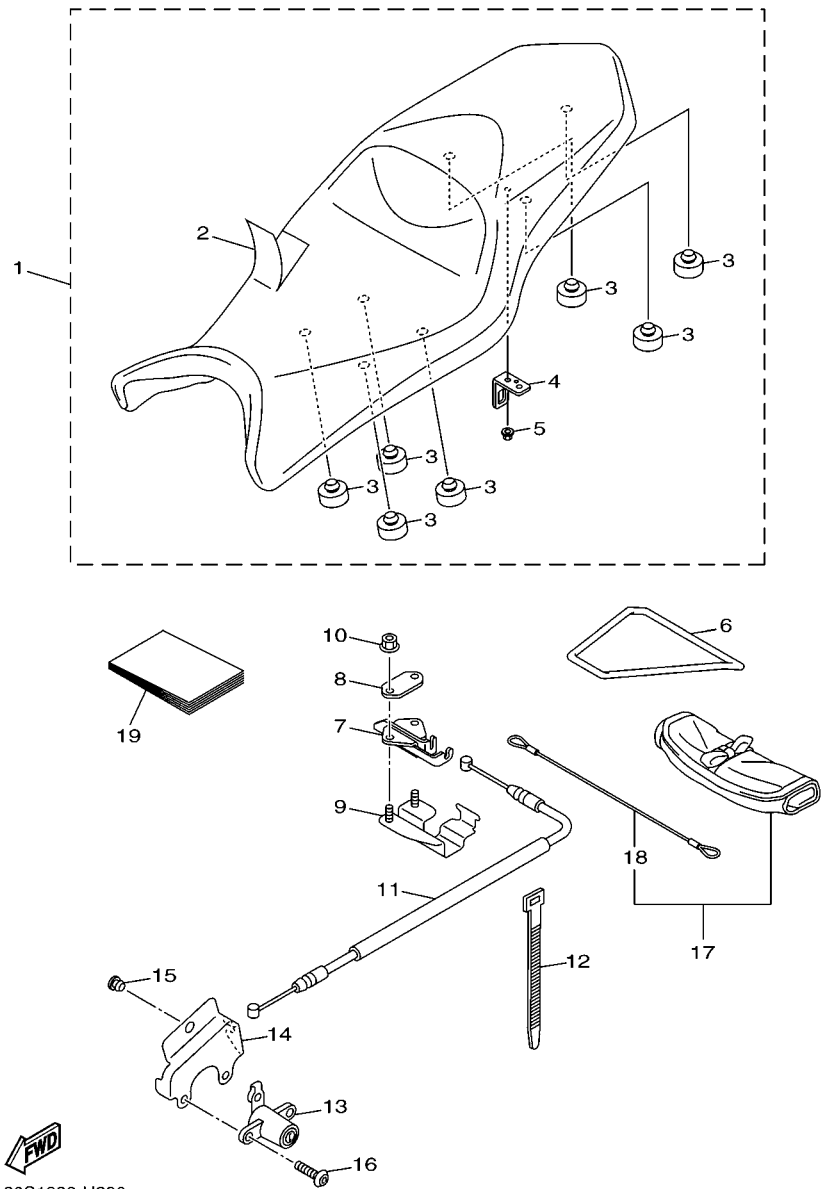

20S1332-H290

FIG. 29 ASIENTO

REF. Nº	CODIGO Nº	DESCRIPCION	20SB				OBSERVACIONES
1	20S-24730-10	SILLIN DOBLE COMPLETO	1				
2	20S-2470F-00	.FUNDADE SILLIN	1				
3	371-27114-00	.TOPE DE PUNTAL PRINCIPAL	7				
4	4NK-24728-00	.SOPORTE DE ASIENTO	1				
5	95702-06500	.TUERCA DE BRIDA	1				
6	3YX-21376-00	BANDA DE HERRAMIENTA	1				
7	50W-24780-01	CERRADURA SILLIN COMPLETO	1				
8	20S-24792-00	PLACA	1				
9	20S-2478X-00	SOPORTE	1				
10	95702-06500	TUERCA DE BRIDA	2				
11	20S-2478E-00	CABLE	1				
12	90465-13M18	BRIDA	1				
13	2TV-W2470-00	JUEGO DE ROTOR	1				
14	20S-2117K-00	SOPORTE DE CERRADURA	1				
15	90338-07043	TAPON	1				
16	90149-06081	TORNILLO DE REGLAJE	2				
17	20S-28100-00	JUEGO DE HERRAMIENTAS	1				
18	20S-21308-00	.PORTACASCO	1				
19	20S-28199-S2	MANUAL DEL PROPIETARIO	1