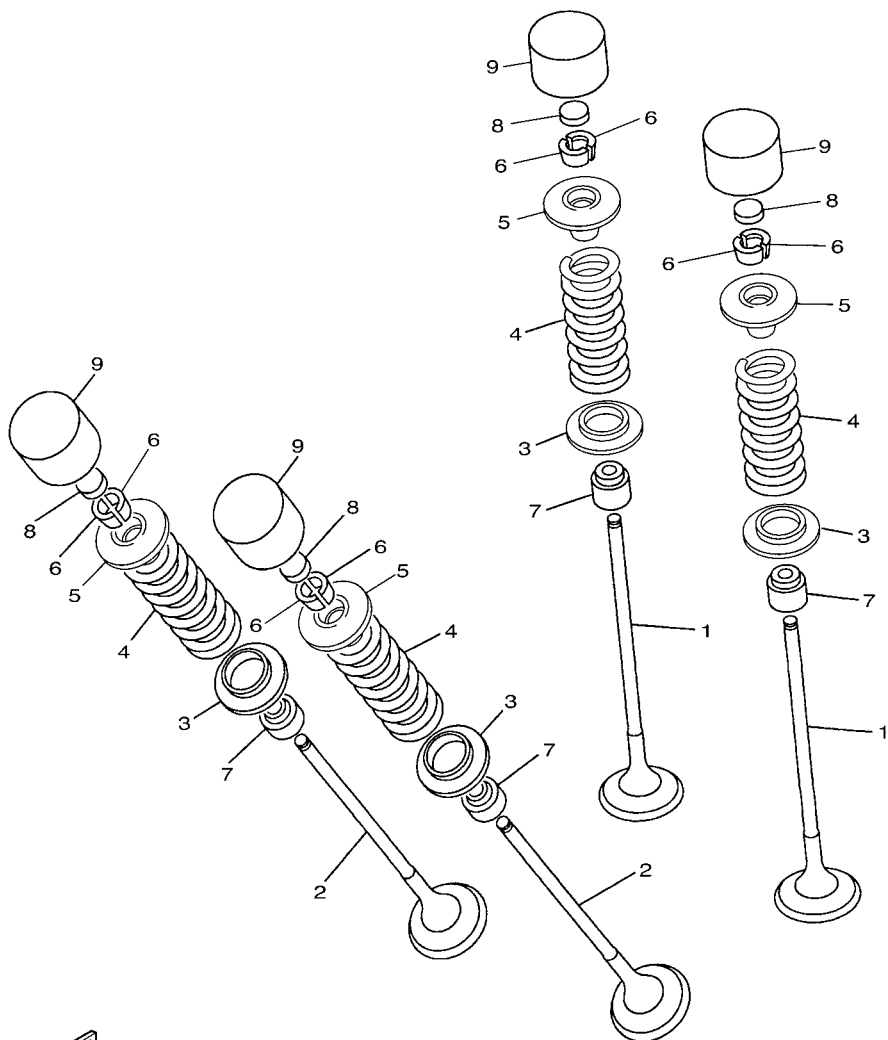

FIG. 3 VALVULA

REF. Nº	CODIGO Nº	DESCRIPCION	20SB				OBSERVACIONES
1	20S-12111-00	VALVULA DE ADMISION	8				
2	20S-12121-00	VALVULA DE ESCAPE	8				
3	5EB-12126-00	ASIENTO RESORTE DE VALVULA2	16				
4	20S-12113-00	RESORTE VALVULA INTERNA	16				
5	5EB-12127-00	RETEN RESORTE DE VALVULA	16				
6	1HX-12118-00	SÈGURO DE VALVULA	32				
7	4TV-12119-00	SELLO DE ACEITE VALVULA	16				
8	1HX-12168-00	COJIN, AJUSTADOR 2 (1.20)	16				UR
	1HX-12168-20	COJIN, AJUSTADOR 2 (1.25)	16				UR
	1HX-12168-40	COJIN, AJUSTADOR 2 (1.30)	16				UR
	1HX-12168-60	COJIN, AJUSTADOR 2 (1.35)	16				UR
	1HX-12168-80	COJIN, AJUSTADOR 2 (1.40)	16				UR
	1HX-12168-A0	COJIN, AJUSTADOR 2 (1.45)	16				UR
	1HX-12168-F0	COJIN, AJUSTADOR 2 (1.50)	16				UR
	1HX-12168-H1	COJIN, AJUSTADOR 2 (1.55)	16				UR
	1HX-12168-K1	COJIN, AJUSTADOR 2 (1.60)	16				UR
	1HX-12168-M1	COJIN, AJUSTADOR 2 (1.65)	16				UR
	1HX-12168-R1	COJIN, AJUSTADOR 2 (1.70)	16				UR
	1HX-12168-U1	COJIN, AJUSTADOR 2 (1.75)	16				UR
	1HX-12168-W1	COJIN, AJUSTADOR 2 (1.80)	16				UR
	1HX-12168-Y1	COJIN, AJUSTADOR 2 (1.85)	16				UR
	1HX-12169-11	COJIN, AJUSTADOR 2 (1.90)	16				UR
	1HX-12169-31	COJIN, AJUSTADOR 2 (1.95)	16				UR
	1HX-12169-50	COJIN, AJUSTADOR 2 (2.00)	16				UR
	1HX-12169-70	COJIN, AJUSTADOR 2 (2.05)	16				UR
	1HX-12169-90	COJIN, AJUSTADOR 2 (2.10)	16				UR
	1HX-12169-E0	COJIN, AJUSTADOR 2 (2.15)	16				UR

20S1300-H031