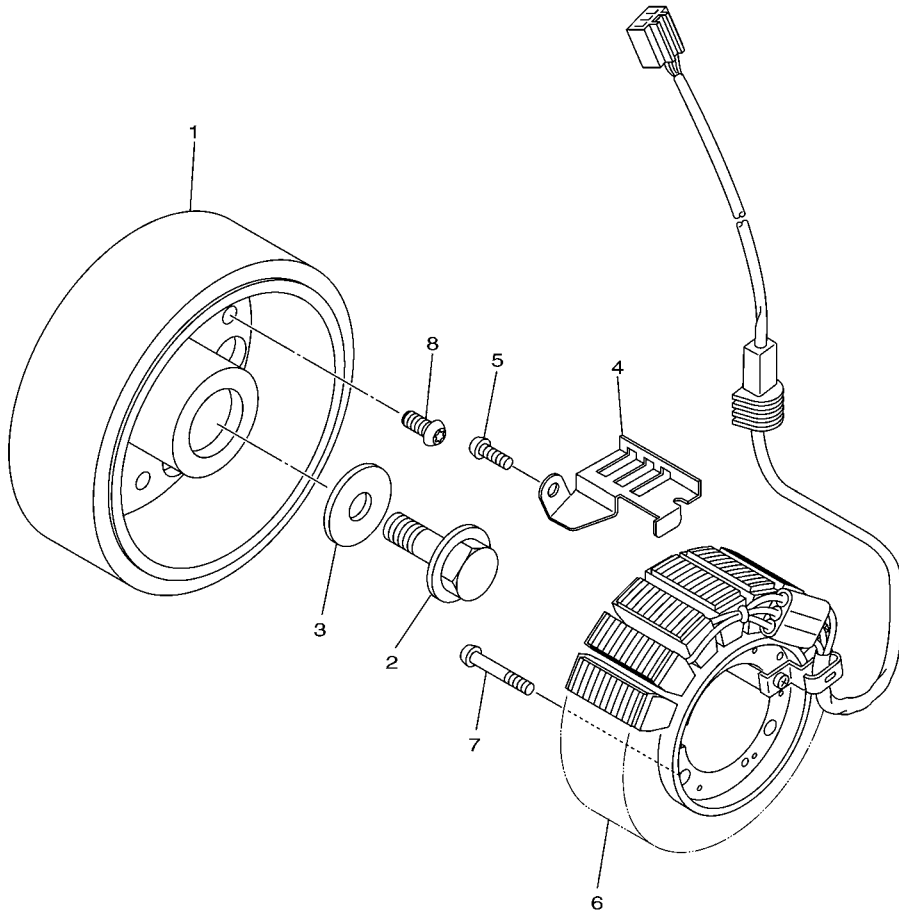

FIG. 38 GENERADOR

REF. Nº	CODIGO Nº	DESCRIPCION	20SB				OBSERVACIONES
1	5VX-81450-00	ROTOR COMPLETO	1				
2	90105-126A8	TORNILLO	1				
3	90201-12008	ARANDELA PLANA	1				
4	5VX-15484-00	GRAMPA 2	1				
5	90149-06158	TORNILLO DE REGLAJE	1				
6	20S-81410-00	ESTÁTOR COMPLETO	1				
7	90149-06093	TORNILLO DE REGLAJE	3				
8	90149-08030	TORNILLO DE REGLAJE	3				

20S1300-H380