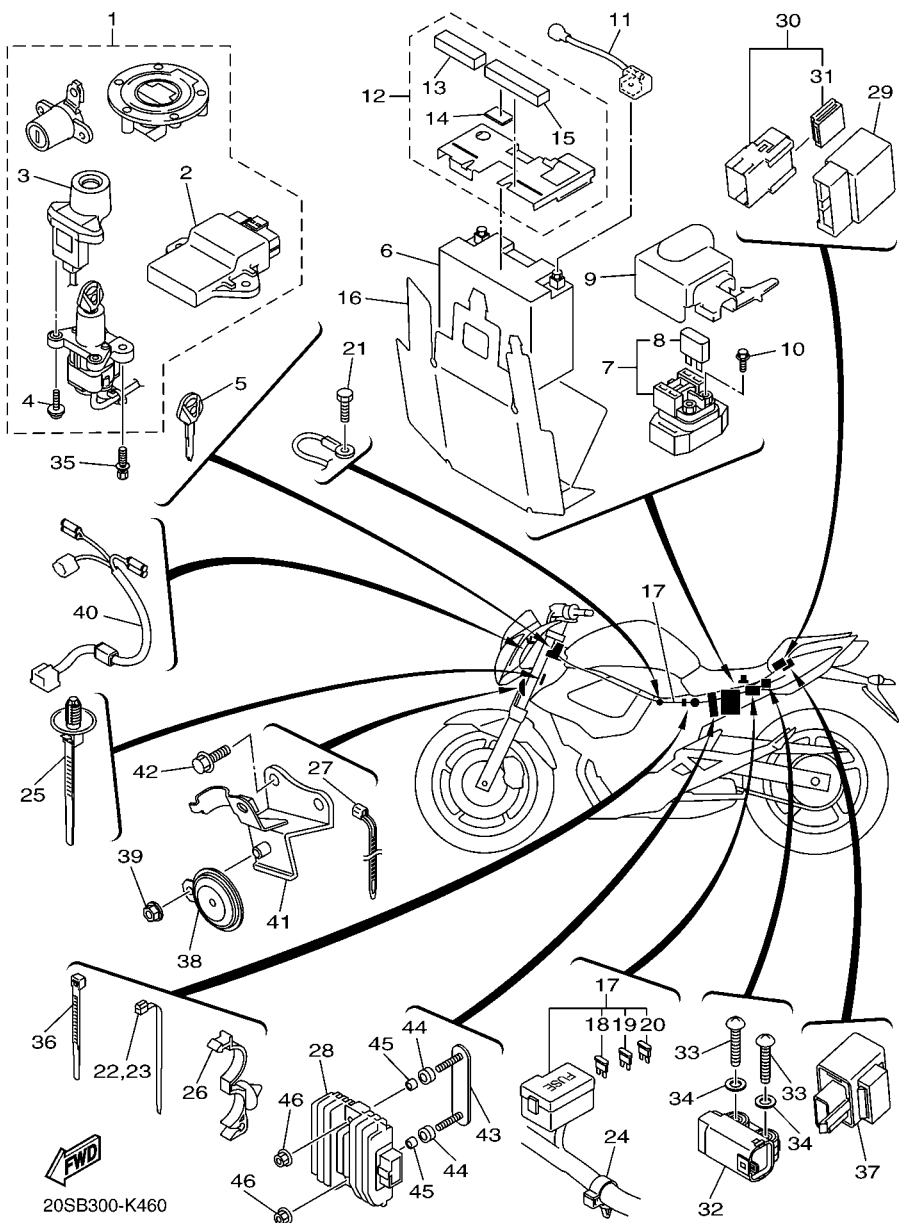

FIG. 46 EQUIPO ELECTRICO 2

REF. Nº	CODIGO Nº	DESCRIPCION	20SB				OBSERVACIONES
28	5SL-81960-00	RECTIFICADOR Y REGULADOR	1				
29	5VK-81950-40	RELE COMPLETO	1				
30	5JJ-81950-20	RELE COMPLETO	2				
31	5JJ-81952-00	.SOSTEN DE RELE	1				
32	5PS-82576-01	SENSOR ANGULO DE INCLINACION	1				
33	90160-04009	TORNILLO REDONDO ROSCA HEMBRA	2				
34	90201-04030	ARANDELA PLANA	2				
35	90109-08195	PERNO	2				
36	90465-15011	BRIDA	1				
37	3XV-83350-21	RELE DE DESTELLADOR COMPL.	1				
38	20S-83371-00	BOCINA	1				
39	95702-08500	TUERCA DE BRIDA	1				
40	20S-82509-00	CABLE SUBCONDUCTOR	1				
41	20S-23377-00	SOPORTE DE BOCINA	1				
42	95802-06016	TORNILLO DE REBORDE	2				
43	20S-21689-00	SOPORTE 2	1				
44	90480-16007	TAPON	2				
45	90387-064T3	ESPACIADOR	2				
46	95702-06500	TUERCA DE BRIDA	2				