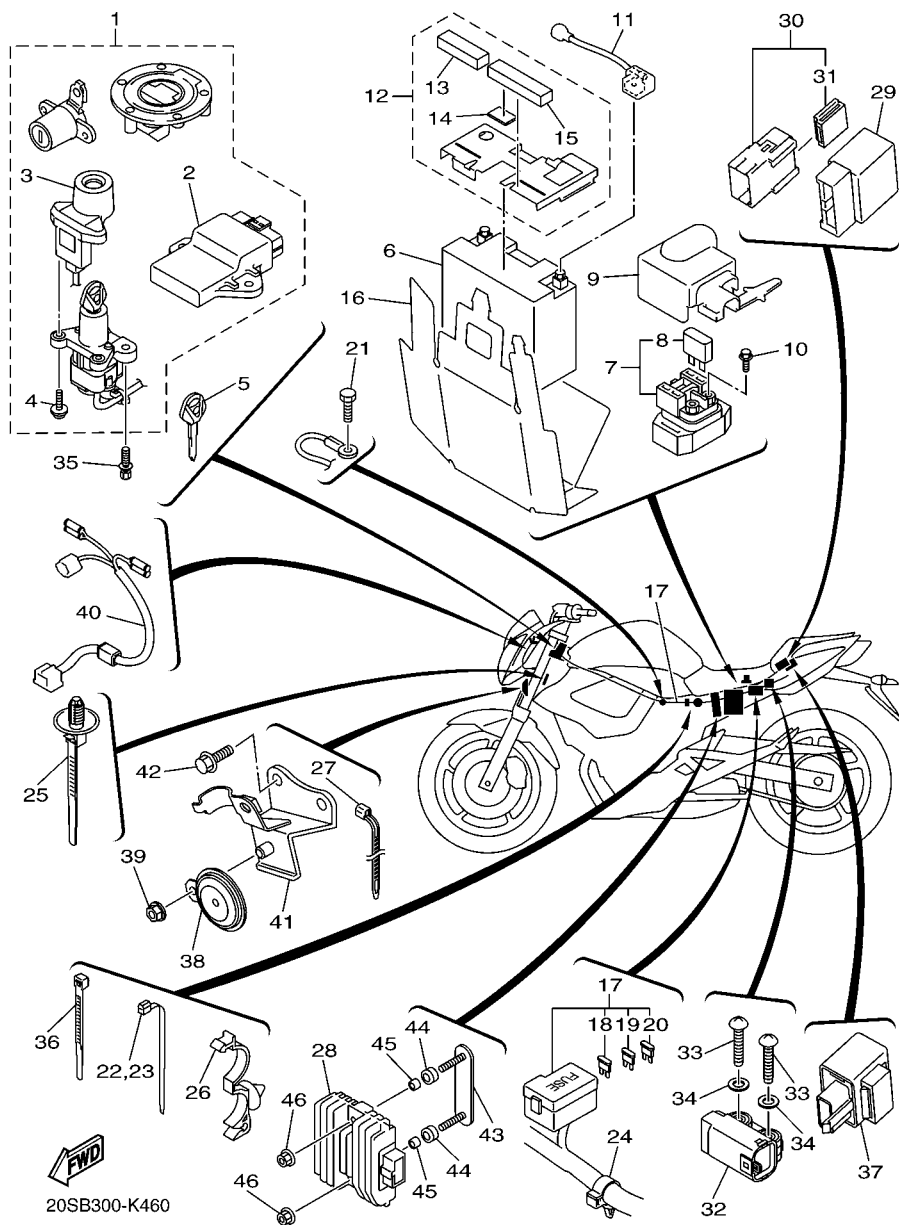

FIG. 46 EQUIPO ELECTRICO 2

REF. Nº	CODIGO Nº	DESCRIPCION	20SB				OBSERVACIONES
28	5SL-81960-00	RECTIFICADOR Y REGULADOR	1				
29	5VK-81950-40	RELE COMPLETO	1				
30	5JJ-81950-20	RELE COMPLETO	2				
31	5JJ-81952-00	.SOSTEN DE RELE	1				
32	5PS-82576-01	SENSOR ANGULO DE INCLINACION	1				
33	90160-04009	TORNILLO REDONDO ROSCA HEMBRA	2				
34	90201-04030	ARANDELA PLANA	2				
35	90109-08195	PERNO	2				
36	90465-15011	BRIDA	1				
37	3XV-83350-21	RELE DE DESTELLADOR COMPL.	1				
38	20S-83371-00	BOCINA	1				
39	95702-08500	TUERCA DE BRIDA	1				
40	20S-82509-00	CABLE SUBCONDUCTOR	1				
41	20S-23377-00	SOPORTE DE BOCINA	1				
42	95802-06016	TORNILLO DE REBORDE	2				
43	20S-21689-00	SOPORTE 2	1				
44	90480-16007	TAPON	2				
45	90387-064T3	ESPACIADOR	2				
46	95702-06500	TUERCA DE BRIDA	2				