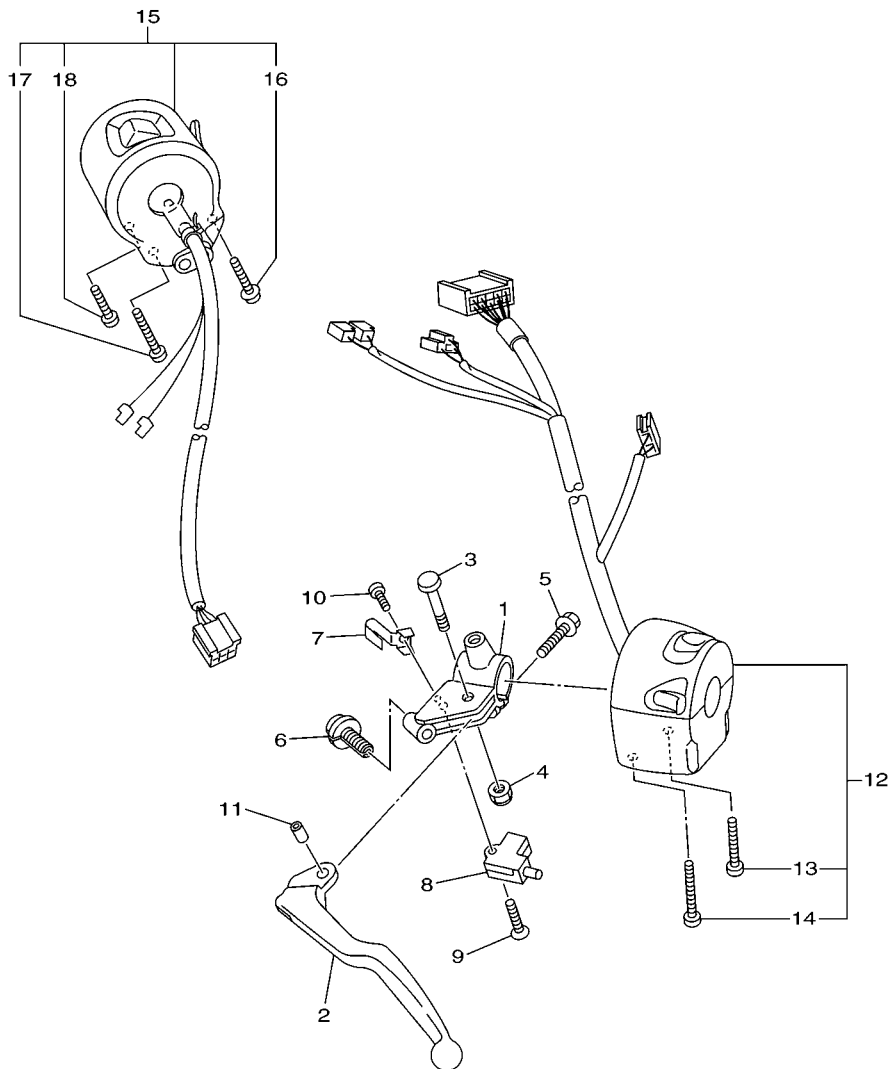

FIG. 44 INTERRUPTOR DE MANILLAR&PALANC

REF. Nº	CODIGO Nº	DESCRIPCION	20SB				OBSERVACIONES
1	1B3-82911-00	SOPORTE DE LEVA 1	1				
2	5EB-83912-03	PALANCA 1	1				
3	2C0-83945-00	PERNO DE PALANCA	1				
4	95607-06200	TUERCA DE AUTO-CIERRE	1				
5	95027-06020	PERNO, DE BRIDA	1				
6	5LV-83951-00	PERNO DE CABLE DE AJUSTE	1				
7	4XV-83929-00	PLACA DE RESORTE	1				
8	3YX-82917-01	INTERRUPTOR	1				
9	98704-03020	TORNILLO DE CABEZA PLANA	1				
10	98507-04010	TORNILLO DE CABEZA PLANA	1				
11	5JJ-83913-00	COLLAR DE PALANCA 1	1				
12	20S-83969-00	INTERRUPTOR DE MANIJA 5	1				
13	98507-05030	TORNILLO DE CABEZA PLANA	1				
14	98507-05045	TORNILLO DE CABEZA PLANA	1				
15	5VX-83975-01	INTERRUPTOR DE MANIJA 2	1				
16	97607-05255	TORNILLO CAB CON PLANA C/ARAN	1				
17	98507-05045	TORNILLO DE CABEZA PLANA	1				
18	98507-05020	TORNILLO DE CABEZA PLANA	1				

20SB300-K440