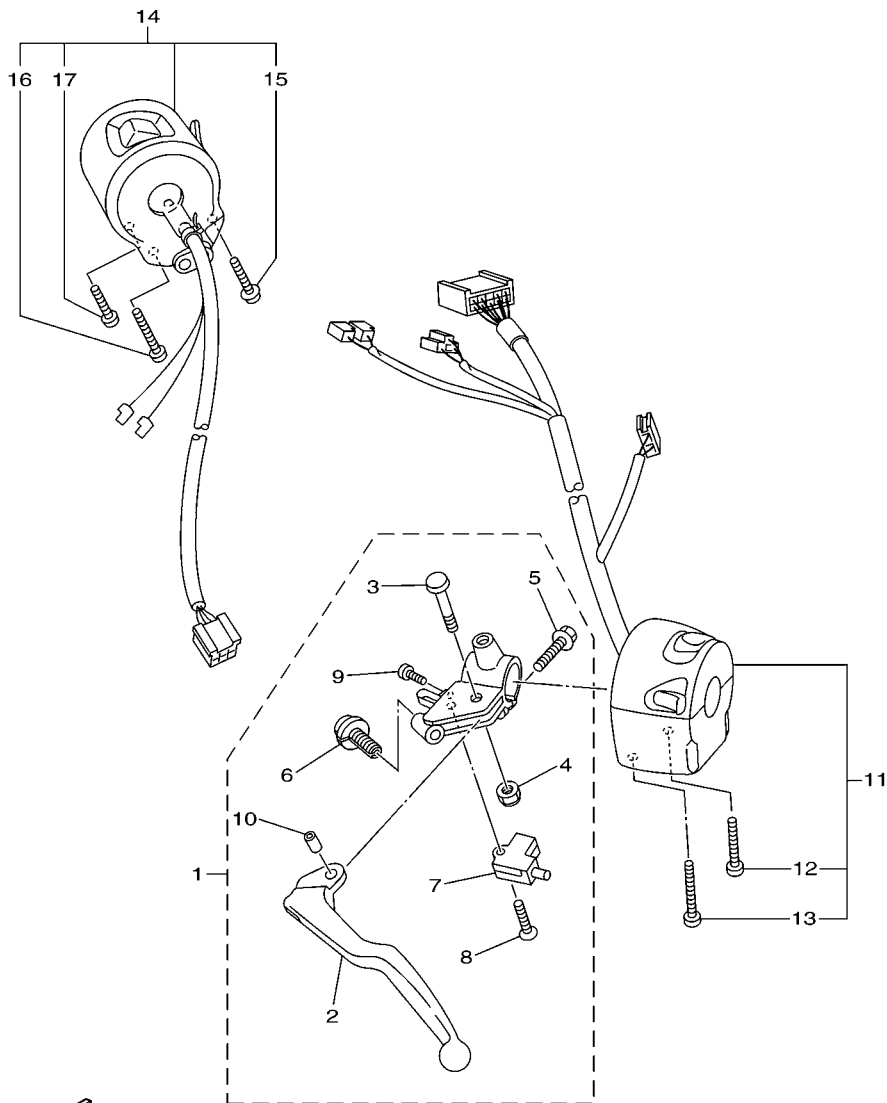

FIG. 44 INTERRUPTOR DE MANILLAR&PALANC

REF. Nº	CODIGO Nº	DESCRIPCION	20S5	20SA				OBSERVACIONES
1	1B3-82910-01	SOPORTE DE LEVA COMPLT 1	1	1				
2	5EB-83912-03	.PALANCA 1	1	1				
3	4XV-83945-00	.PERNO DE PALANCA	1	1				
4	95607-06100	.TUERCA AUTOBLOCANTE	1	1				
5	95027-06020	.PERNO, DE BRIDA	1	1				
6	5LV-83951-00	.PERNO DE CABLE DE AJUSTE	1	1				
7	3YX-82917-01	.INTERRUPTOR	1	1				
8	98704-03020	.TORNILLO DE CABEZA PLANA	1	1				
9	98507-04010	.TORNILLO DE CABEZA PLANA	1	1				
10	5JJ-83913-00	.COLLAR DE PALANCA 1	1	1				
11	20S-83969-00	INTERRUPTOR DE MANIJA 5	1	1				
12	98507-05030	.TORNILLO DE CABEZA PLANA	1	1				
13	98507-05045	.TORNILLO DE CABEZA PLANA	1	1				
14	5VX-83975-01	INTERRUPTOR DE MANIJA 2	1	1				
15	97607-05255	.TORNILLO CAB CON PLANA C/ARAN	1	1				
16	98507-05045	.TORNILLO DE CABEZA PLANA	1	1				
17	98507-05020	.TORNILLO DE CABEZA PLANA	1	1				

20S1300-H440