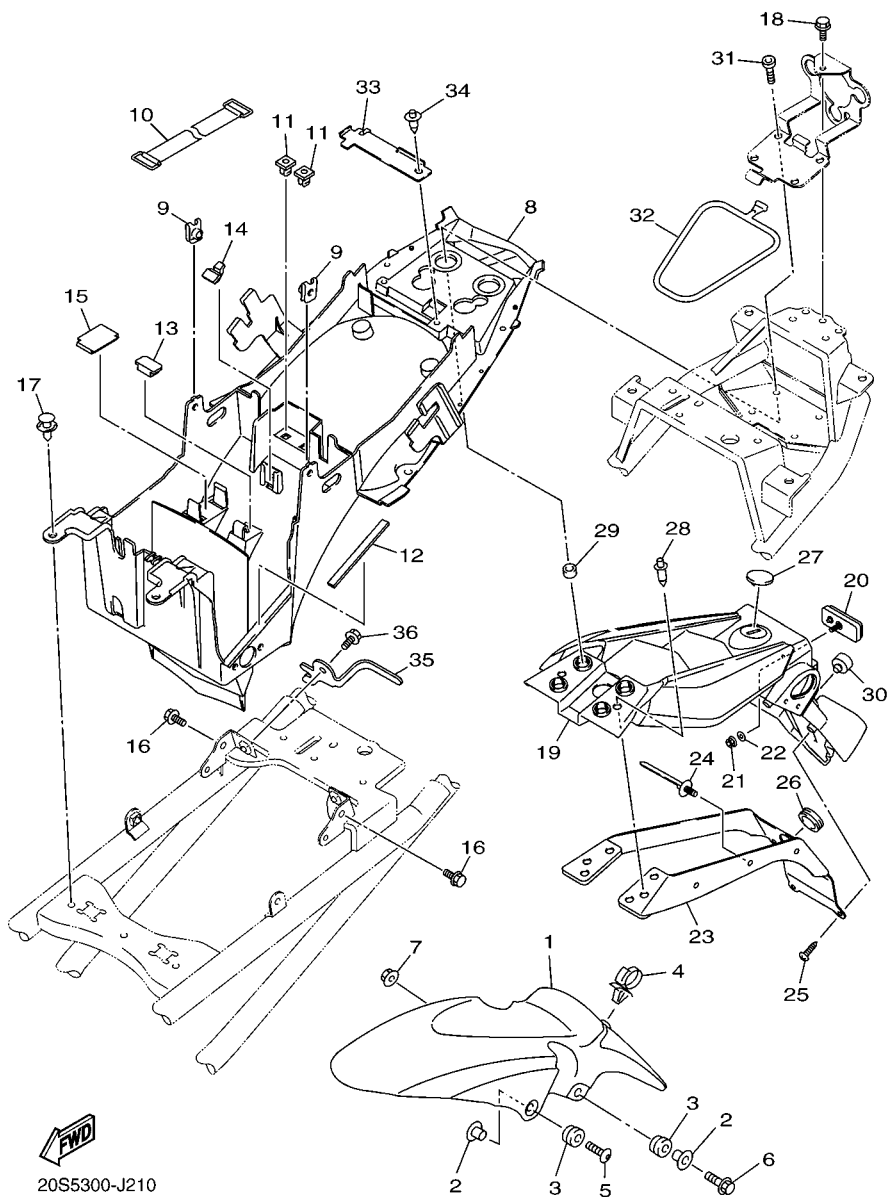

FIG. 21 GUARDABARRO

20S5300-J210

REF. Nº	CODIGO Nº	DESCRIPCION	20S5	20SA	OBSERVACIONES
1	5VX-21511-A0-P0	GUARDABARRO DELANTERO	1		UR MBL2 PARA SMX
	5VX-21511-A0-Y9	GUARDABARRO DELANTERO	1		UR PARA NPW
	5VX-21511-A0-P8	GUARDABARRO DELANTERO		1	VRC1
2	90387-065J6	ESPACIADOR	4	4	
3	90480-12072	TAPON	4	4	
4	90464-18002	BRIDA	1	1	
5	90110-06202	TORNILLO ALLEN	2	2	
6	95024-06030	PERNO, BRIDA	2	2	
7	95702-06500	TUERCA DE BRIDA	2	2	
8	20S-21611-00	GUARDABARRO TRASERO	1	1	
9	90183-06053	TUERCA DE RESORTE	2	2	
10	120-82131-00	TIRANTE DE BATERIA	1	1	
11	90480-07003	TAPON	2	2	
12	5JW-2174X-00	AMORTIGUADOR	1	1	
13	20S-216A2-00	SELLO 2	1	1	
14	20S-216A3-00	SELLO 3	1	1	
15	20S-216A4-00	SELLO 4	1	1	
16	95802-06012	TORNILLO DE REBORDE	2	2	
17	90269-07010	REMACHE	2	2	
18	95822-06010	TORNILLO DE REBORDE	1	1	
19	20S-21629-00	GUARDABARRO INFERIOR	1	1	
20	3Y6-85130-02	REFLECTOR TRASERO COMPLETO	1	1	
21	95602-05100	TUERCA AUTOBLOCANTE	1	1	
22	90201-05043	ARANDELA PLANA	1	1	
23	20S-21688-01	SOPORTE	1	1	
24	90464-31001	BRIDA	3	3	
25	90160-05012	TORNILLO REDONDO ROSCA HEMBRA	4	4