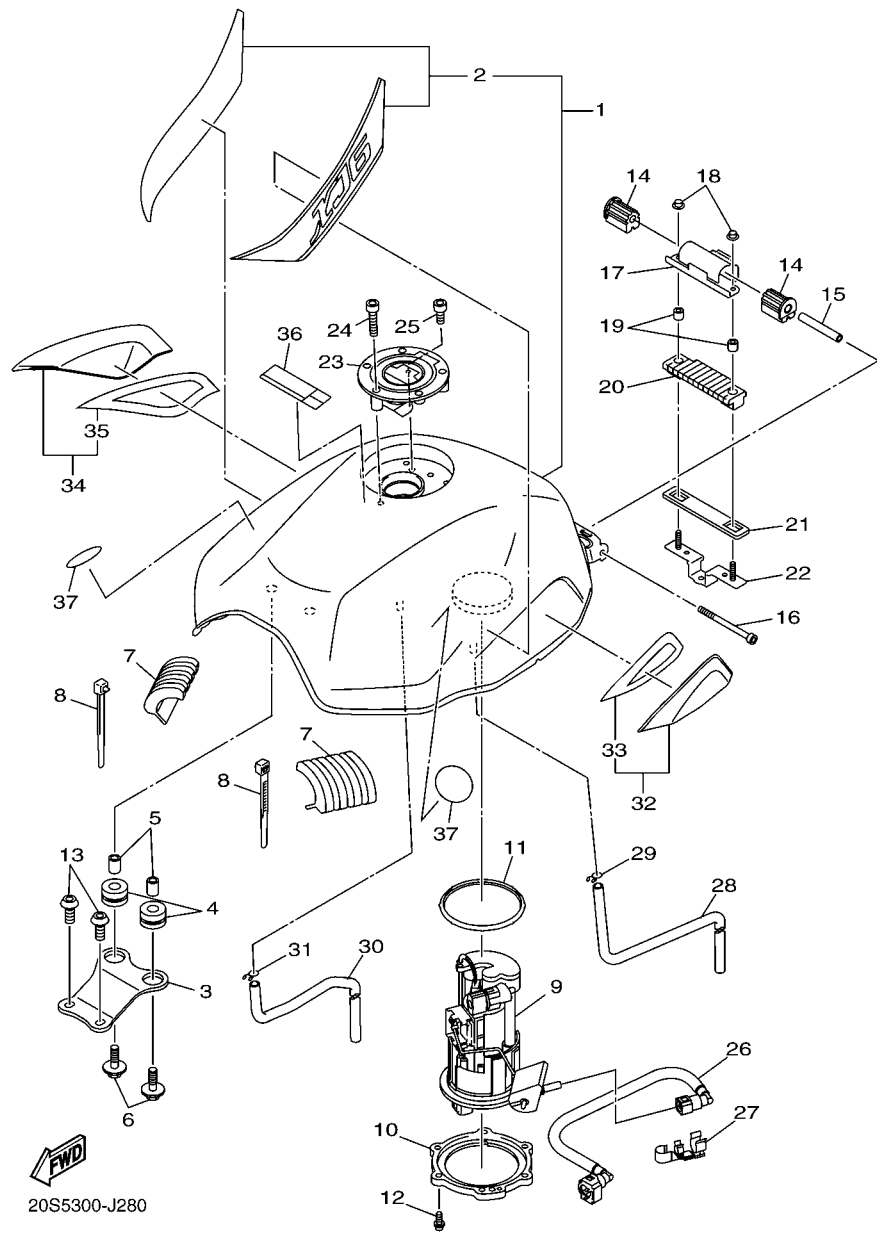

20S5300-J280

FIG. 28 DEPOSITO DE COMBUSTIBLE

REF. Nº	CODIGO Nº	DESCRIPCION	20S5	20SA			OBSERVACIONES
1	20S-Y2410-00-01	DEPOSITO DE COMBUSTIBLE COMP.	1				UR PARA SMX
	20S-Y2410-00-02	DEPOSITO DE COMBUSTIBLE COMP.	1				UR PARA NPW
	20S-Y2410-00-05	DEPOSITO DE COMBUSTIBLE COMP.		1			VRC1
2	20S-24240-00	.JUEGO DE CALCOMANIAS	1				UR PARA SMX
	20S-24240-10	.JUEGO DE CALCOMANIAS	1				UR PARA NPW
3	20S-24191-00	SOPORTE DEPOSITO DE COMBUST.1	1	1			
4	90480-16010	TAPON	2	2			
5	90387-06068	ESPACIADOR	2	2			
6	90119-06062	TORNILLO CON ARANDELA	2	2			
7	20S-24183-00	AMORTIGUADOR DE MONTAJE 3	2	2			
8	90465-15011	BRIDA	4	4			
9	20S-13907-00	BOMBA DE COMBUSTIBLE COMPLETA	1	1			
10	13S-24491-00	SOPORTE BOMBA COMBUSTIBLE	1	1			
11	5JW-24486-00	ANILLO O	1	1			
12	90110-05028	TORNILLO ALLEN	6	6			
13	90111-06127	TORNILLO	2	2			
14	5VX-24181-00	AMORTIGUADOR DE MONTAJE 1	2	2			
15	90387-061W6	ESPACIADOR	1	1			
16	91312-06090	TORNILLO	1	1			
17	20S-2413Y-00	SOPORTE ACCESORIO DE DEPOSITO	1	1			
18	95702-06500	TUERCA DE BRIDA	2	2			
19	90387-06299	ESPACIADOR	2	2			
20	20S-24181-00	AMORTIGUADOR DE MONTAJE 1	1	1			
21	20S-2414H-00	EQUILIBRIO, CUBIERTA	1	1			
22	20S-21296-00	TUERCA	1	1			
23	5JJ-24602-00	TAPON COMPLETO	1	1