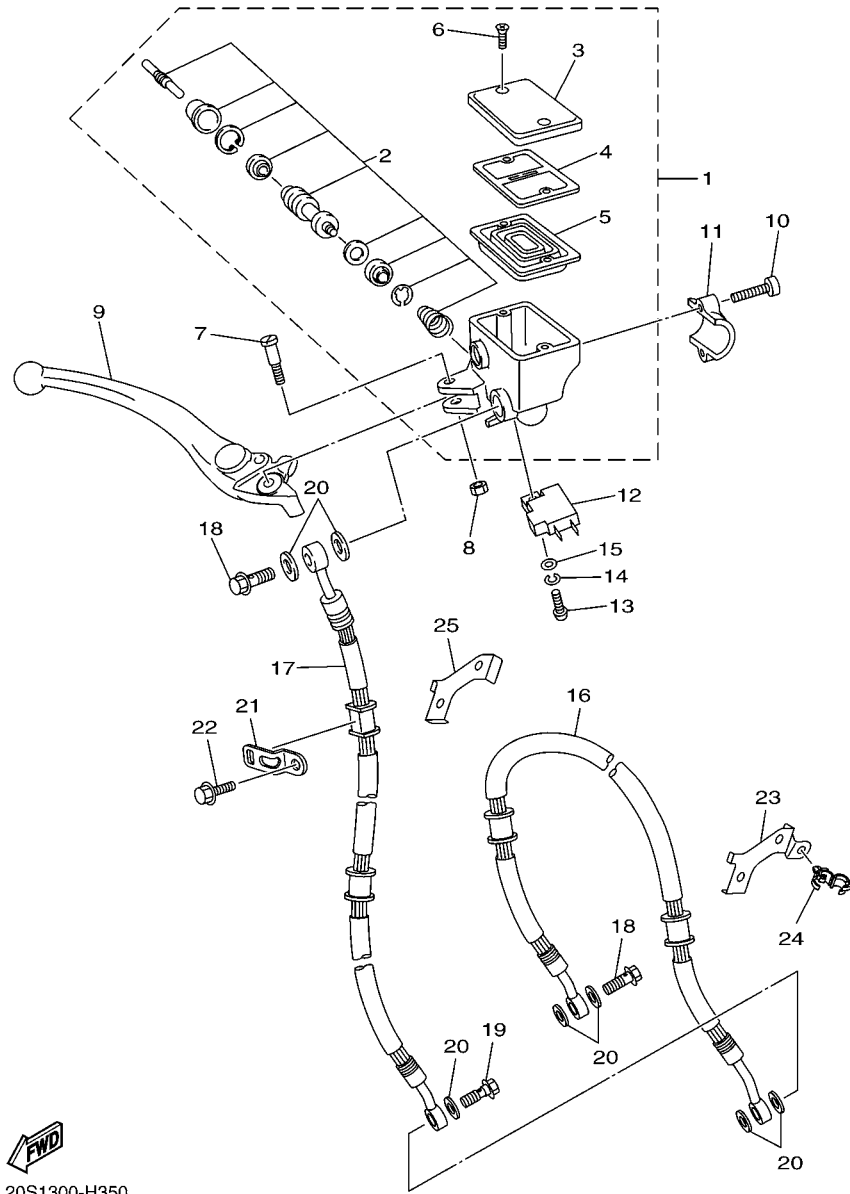

20S1300-H350

FIG. 35 CILINDRO MAESTRO DELANTERO

REF. Nº	CODIGO Nº	DESCRIPCION	20S5	20SA	OBSERVACIONES
1	20S-W2587-00	CILINDRO MAESTRO SUB COMPLET	1	1	
2	2D1-W0041-00	.JUEGO DE CILINDRO MAESTRO	1	1	
3	5VS-25852-00	.TAPA DE TANQUE DE RESERVA	1	1	
4	5VS-25855-00	.BUJE DE DIAFRAGMA	1	1	
5	20S-25854-00	.EMPAQUE, DIAFRAGMA	1	1	
6	5VS-2589H-00	.TORNILLO	2	2	
7	5VS-2589F-00	PERNO DE PALANCA	1	1	
8	95617-06100	TUERCA AUTOBLOCANTE	1	1	
9	5VS-83922-00	PALANCA 2	1	1	
10	5VS-26332-00	PERNO	2	2	
11	5VS-25867-00	SOPORTE DE CILINDRO MAESTRO	1	1	
12	4HM-83980-00	INTERRUP. DE PARADA DELANTERO	1	1	
13	98502-04012	TORNILLO	1	1	
14	92902-04100	ARANDELA	1	1	
15	92902-04600	ARANDELA	1	1	
16	20S-25872-00	MANGUERA DE FRENO 1	1	1	
17	20S-25873-00	MANGUERA DE FRENO 2	1	1	
18	90401-10020	PERNO DE UNION	2	2	
19	90401-10038	PERNO DE UNION	1	1	
20	90430-10005	JUNTA	7	7	
21	5SL-25876-00	SOPORTE DE MANGUERA FRENO 2	1	1	
22	95802-06012	TORNILLO DE REBORDE	1	1	
23	20S-2537W-00	SOPORTE 1	1	1	
24	90464-18002	BRIDA	3	3	
25	20S-25876-00	SOPORTE DE MANGUERA FRENO 2	1	1