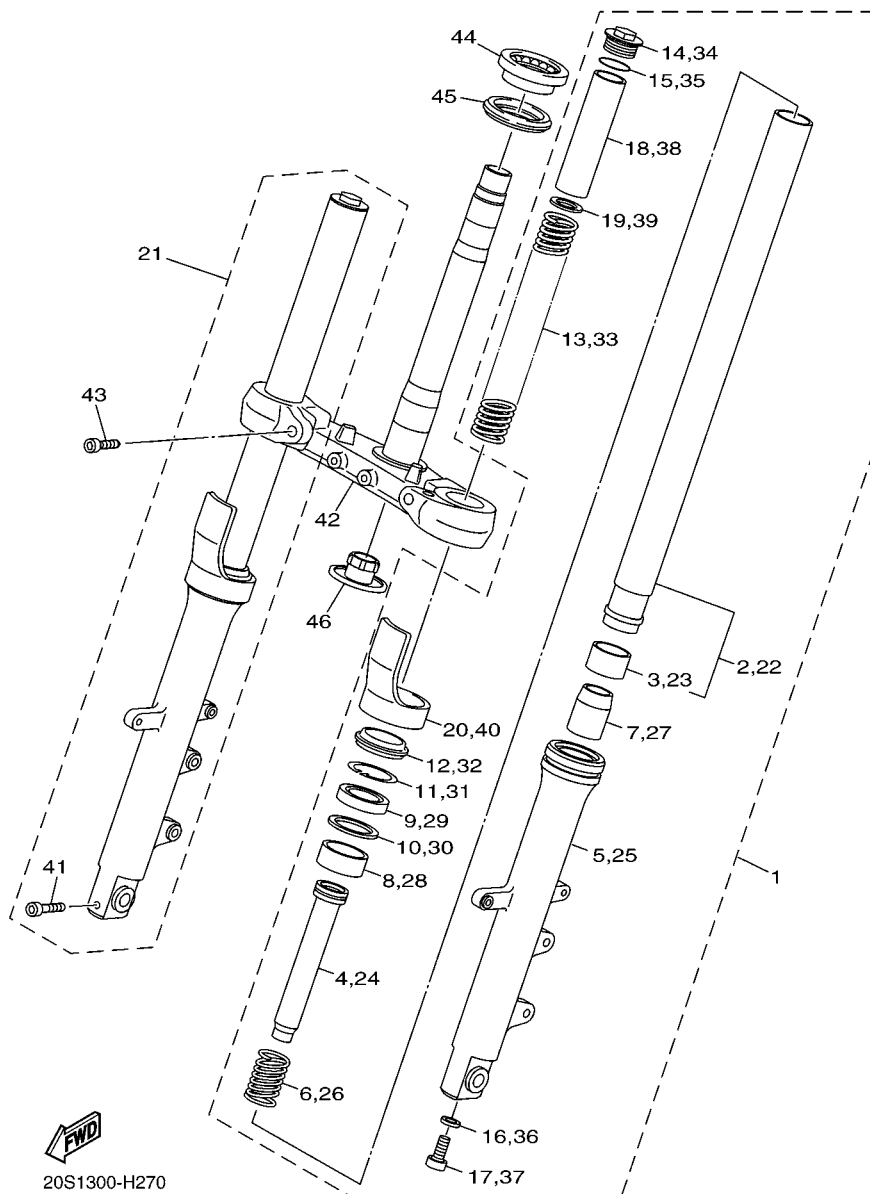

FIG. 27 HORQUILLA DELANTERA

20S1300-H270

REF. Nº	CODIGO Nº	DESCRIPCION	20S5	20SA	OBSERVACIONES
1	20S-23102-00	HORQUILLA DELANTERA COMPL.(MI)	1		UR PARA SMX
	20S-23102-10	HORQUILLA DELANTERA COMPL.(MI)	1	1	UR PARA NPW, VRC1
2	20S-23110-00	.TUBO INTERIOR COMPLETO 1	1	1	
3	3VD-23135-10	..METAL CORREDIZO 2	1	1	
4	20S-23170-00	.CILINDRO COMPL DE HORQ DELANT	1	1	
5	20S-23126-00	.TUBO EXTERIOR (IZQUIERDO)	1		UR PARA SMX
	20S-23126-10	.TUBO EXTERIOR (IZQUIERDO)	1	1	UR PARA NPW, VRC1
6	3VD-23151-00	.RESORTE DE REBOTE	1	1	
7	5VU-23173-00	.VASTAGO AHUSADO	1	1	
8	3VD-23125-10	.METAL CORREDIZO 1	1	1	
9	5VU-23145-00	.RETEN DE ACEITE	1	1	
10	3VD-23115-00	.GUIA DE CUBIERTA SUPERIOR	1	1	
11	3VD-23156-00	.ANILLO DE ENGANCHE	1	1	
12	3VD-23144-00	.GUARDAPOLVO	1	1	
13	20S-23141-00	.RESORTE HORQUILLA DELANT.	1	1	
14	5VU-2311H-00	.PERNO	1	1	
15	93210-35N02	.ANILLO O	1	1	
16	90430-10171	.JUNTA	1	1	
17	90110-10N52	.TORNILLO ALLEN	1	1	
18	5VU-23118-00	.SEPARADOR	1	1	
19	5VU-23142-00	.ASIENTO DEL MUELLE SUPERIOR	1	1	
20	4TX-2331G-00	.CUBIERTA	1	1	
21	20S-23103-00	HORQUILLA DELANTERA COMPL.(MD)	1		UR PARA SMX
	20S-23103-10	HORQUILLA DELANTERA COMPL.(MD)	1	1	UR PARA NPW, VRC1
22	20S-23110-00	.TUBO INTERIOR COMPLETO 1	1	1	
23	3VD-23135-10	..METAL CORREDIZO 2	1	1	
24	20S-23170-00	.CILINDRO COMPL DE HORQ DELANT	1	1