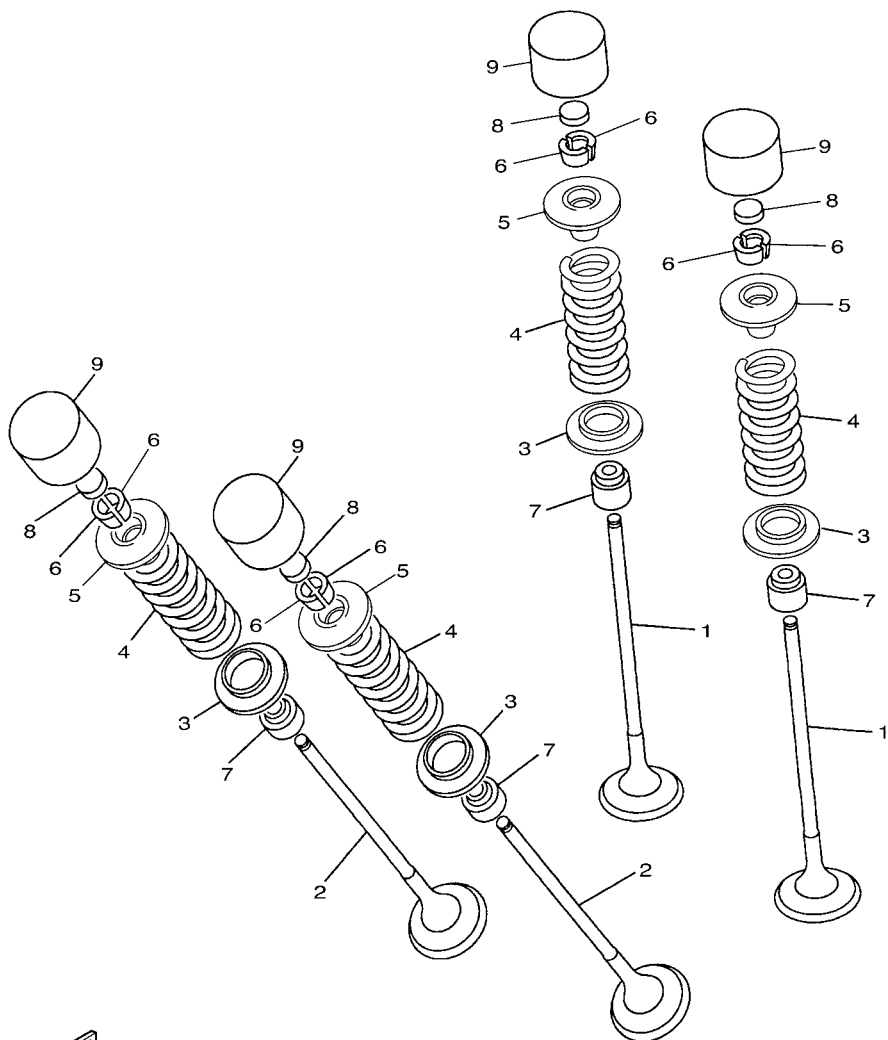

FIG. 3 VALVULA

REF. Nº	CODIGO Nº	DESCRIPCION	20S5	20SA		OBSERVACIONES
1	20S-12111-00	VALVULA DE ADMISION	8	8		
2	20S-12121-00	VALVULA DE ESCAPE	8	8		
3	5EB-12126-00	ASIENTO RESORTE DE VALVULA2	16	16		
4	20S-12113-00	RESORTE VALVULA INTERNA	16	16		
5	5EB-12127-00	RETEN RESORTE DE VALVULA	16	16		
6	1HX-12118-00	SÈGURO DE VALVULA	32	32		
7	4TV-12119-00	SELLO DE ACEITE VALVULA	16	16		
8	1HX-12168-00	COJIN, AJUSTADOR 2 (1.20)	16	16		UR
	1HX-12168-20	COJIN, AJUSTADOR 2 (1.25)	16	16		UR
	1HX-12168-40	COJIN, AJUSTADOR 2 (1.30)	16	16		UR
	1HX-12168-60	COJIN, AJUSTADOR 2 (1.35)	16	16		UR
	1HX-12168-80	COJIN, AJUSTADOR 2 (1.40)	16	16		UR
	1HX-12168-A0	COJIN, AJUSTADOR 2 (1.45)	16	16		UR
	1HX-12168-F0	COJIN, AJUSTADOR 2 (1.50)	16	16		UR
	1HX-12168-H1	COJIN, AJUSTADOR 2 (1.55)	16	16		UR
	1HX-12168-K1	COJIN, AJUSTADOR 2 (1.60)	16	16		UR
	1HX-12168-M1	COJIN, AJUSTADOR 2 (1.65)	16	16		UR
	1HX-12168-R1	COJIN, AJUSTADOR 2 (1.70)	16	16		UR
	1HX-12168-U1	COJIN, AJUSTADOR 2 (1.75)	16	16		UR
	1HX-12168-W1	COJIN, AJUSTADOR 2 (1.80)	16	16		UR
	1HX-12168-Y1	COJIN, AJUSTADOR 2 (1.85)	16	16		UR
	1HX-12169-11	COJIN, AJUSTADOR 2 (1.90)	16	16		UR
	1HX-12169-31	COJIN, AJUSTADOR 2 (1.95)	16	16		UR
	1HX-12169-50	COJIN, AJUSTADOR 2 (2.00)	16	16		UR
	1HX-12169-70	COJIN, AJUSTADOR 2 (2.05)	16	16		UR
	1HX-12169-90	COJIN, AJUSTADOR 2 (2.10)	16	16		UR
	1HX-12169-E0	COJIN, AJUSTADOR 2 (2.15)	16	16		UR

20S1300-H031