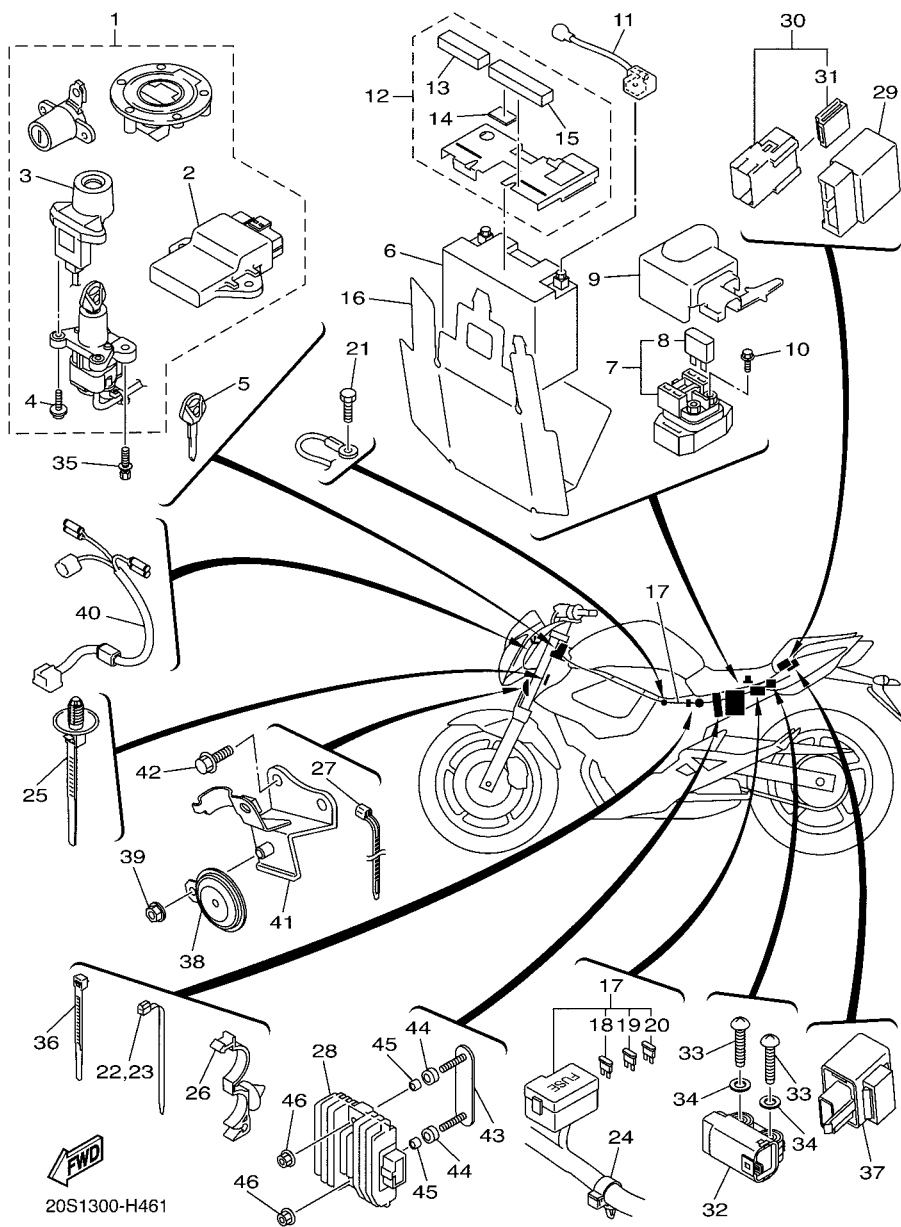

FIG. 46 EQUIPO ELECTRICO 2

REF. Nº	CODIGO Nº	DESCRIPCION	20S5	20SA	OBSERVACIONES
28	5SL-81960-00	RECTIFICADOR Y REGULADOR	1	1	
29	5VK-81950-40	RELE COMPLETO	1	1	
30	5JJ-81950-20	RELE COMPLETO	2	2	
31	5JJ-81952-00	.SOSTEN DE RELE	1	1	
32	5PS-82576-01	SENSOR ANGULO DE INCLINACION	1	1	
33	90160-04009	TORNILLO REDONDO ROSCA HEMBRA	2	2	
34	90201-04030	ARANDELA PLANA	2	2	
35	90109-08195	PERNO	2	2	
36	90465-15011	BRIDA	1	1	
37	3XV-83350-21	RELE DE DESTELLADOR COMPL.	1	1	
38	20S-83371-00	BOCINA	1	1	
39	95702-08500	TUERCA DE BRIDA	1	1	
40	20S-82509-00	CABLE SUBCONDUCTOR	1	1	
41	20S-23377-00	SOPORTE DE BOCINA	1	1	
42	95802-06016	TORNILLO DE REBORDE	2	2	
43	20S-21689-00	SOPORTE 2	1	1	
44	90480-16007	TAPON	2	2	
45	90387-064T3	ESPACIADOR	2	2	
46	95702-06500	TUERCA DE BRIDA	2	2