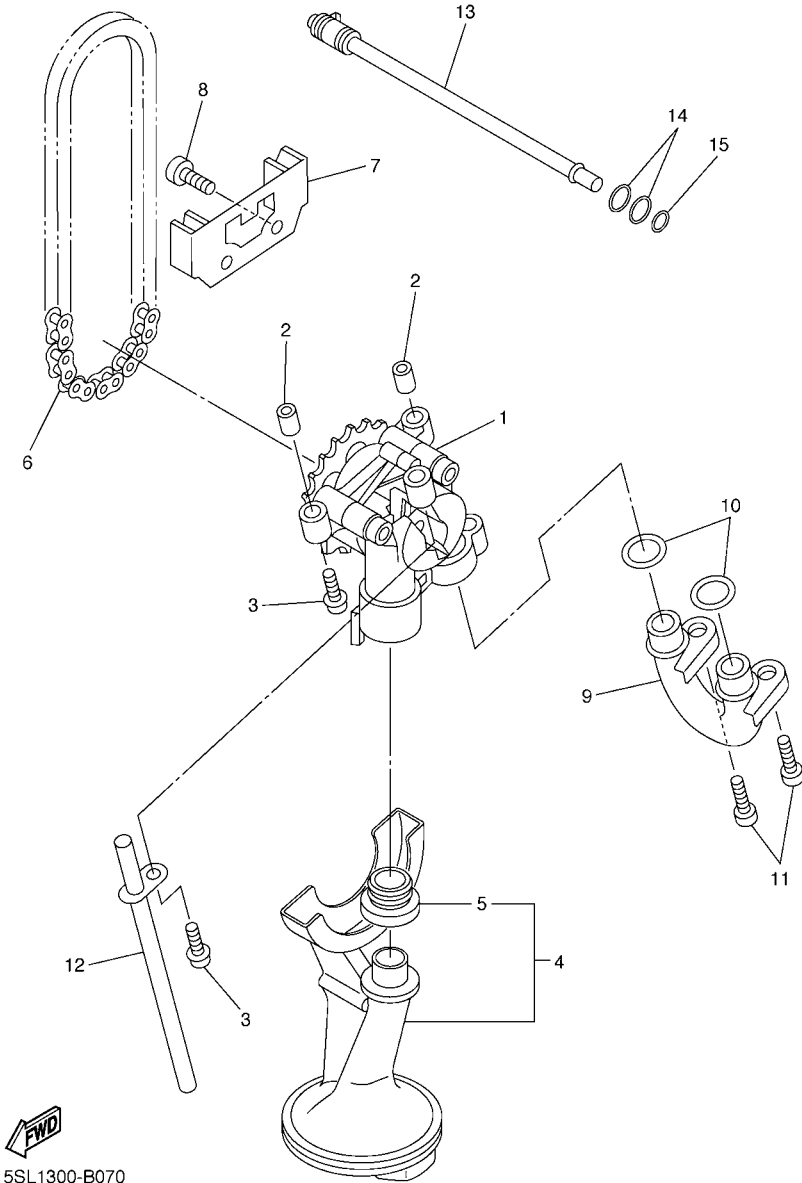

5SL1300-B070

FIG. 7 BOMBA DE ACEITE

REF. Nº	CODIGO Nº	DESCRIPCION	20S5	20SA	OBSERVACIONES
1	5MT-13300-00	BOMBA DE ACEITE COMPLETA	1	1	
2	91808-17032	PASADOR DE CLAVIJA	2	2	
3	95812-06030	TORNILLO DE REBORDE	3	3	
4	5SL-13410-00	CAJA DE FILTRO COMPLETA	1	1	
5	5EB-13415-00	.SELLO COLADOR ACEITE	1	1	
6	94580-25080	CADENA	1	1	
7	5EB-13898-00	SOSTEN	1	1	
8	90110-06161	TORNILLO ALLEN	2	2	
9	2C0-13416-00	TUBO DE ACEITE 1	1	1	
10	93210-14003	ANILLO O	2	2	
11	90110-06161	TORNILLO ALLEN	2	2	
12	5EB-13161-00	TUBO CONDUCTOR 1	1	1	
13	5EB-1316E-00	TUBO, DE ENTREGA 5	1	1	
14	93210-09165	ANILLO O	2	2	
15	93210-06667	ANILLO O	1	1