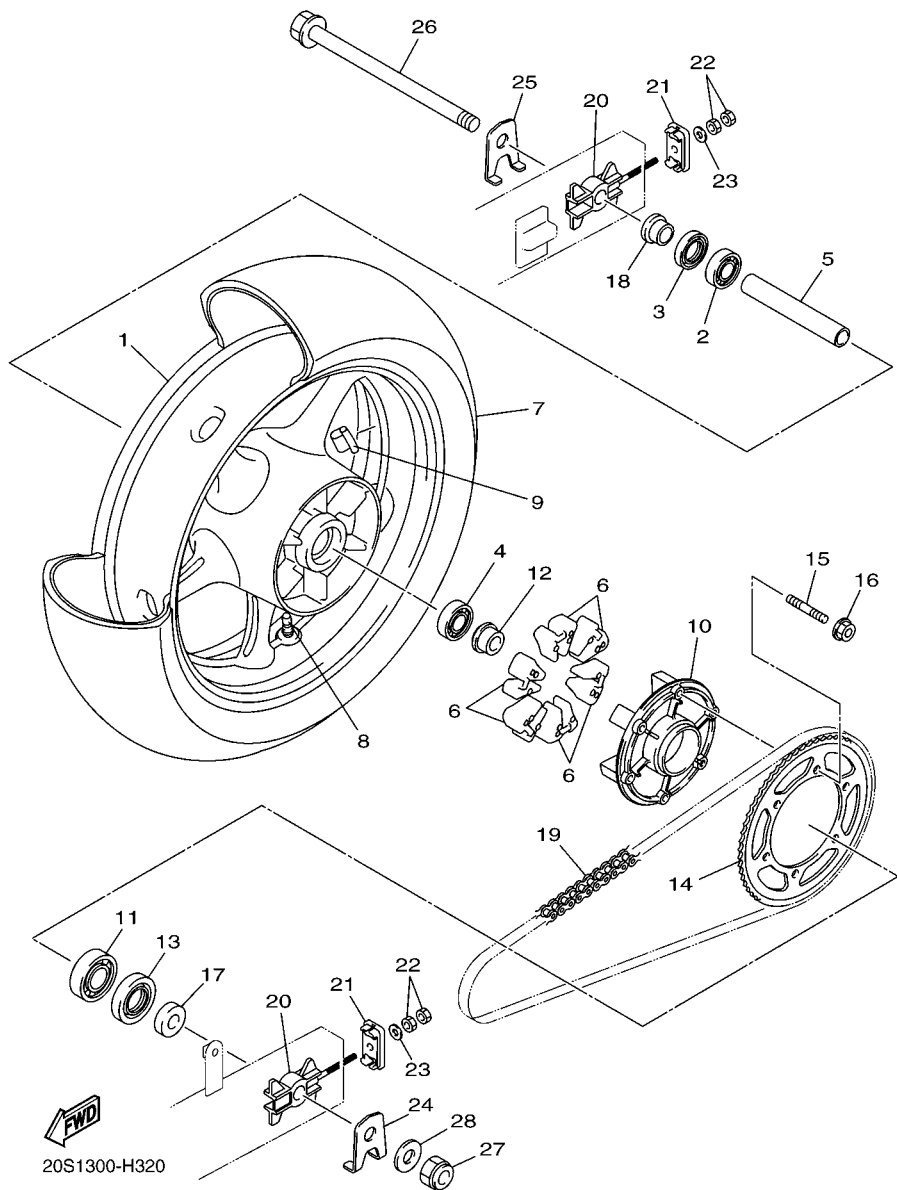

FIG. 32 RUEDA TRASERA

REF. Nº	CODIGO Nº	DESCRIPCION	20S5	20SA	OBSERVACIONES
1	20S-25338-00-98	RUEDA FUNDIDA TRASERA	1	1	LGB
2	93306-30317	COJINETE	1	1	
3	93102-25044	SELLO ACEITE	1	1	
4	93306-30317	COJINETE	1	1	
5	20S-25317-00	ESPACIADOR DE COJINETE	1	1	
6	20S-25364-00	AMORTIGUADOR	6	6	
7	94116-17015	NEUMATICO (160/60ZR17M/C 69W)	1	1	UR BRIDGESTONE
	94116-17019	NEUMATICO (160/60ZR17M/C 69W)	1	1	UR DUNLOP
8	93900-00030	VALVULA DE ARO (TR412)	1	1	TAIHEIYO
9	5MT-25398-00	BALANCEADOR DE RUEDA (10G)	1	1	UR
	5MT-25398-10	BALANCEADOR DE RUEDA (20G)	1	1	UR
	5MT-25398-20	BALANCEADOR DE RUEDA (30G)	1	1	UR
10	20S-25366-00	EMBRAGUE DE MASA	1	1	
11	93306-20659	COJINETE	1	1	
12	20S-25383-00	COLLAR DE RUEDA	1	1	
13	93106-40041	SELLO ACEITE	1	1	
14	20S-25446-00	CORONA (46T)	1	1	
15	90116-10048	ESPARRAGO	6	6	
16	95602-10200	TUERCA DE AUTO-CIERRE	6	6	
17	20S-25377-00	COLLAR DE RUEDA	1	1	
18	20S-25183-00	COLLAR DE RUEDA	1	1	
19	94582-24118	CADENA (DID520VP2)	1	1	
20	1UF-25388-01	TIRADOR DE CADENA 1	2	2	
21	1UF-22174-01	EXTREMO 1	2	2	
22	95302-08600	TUERCA	4	4	
23	92902-08600	ARANDELA	2	2	
24	1UF-2533A-01	PLACA INDICADOR	1	1