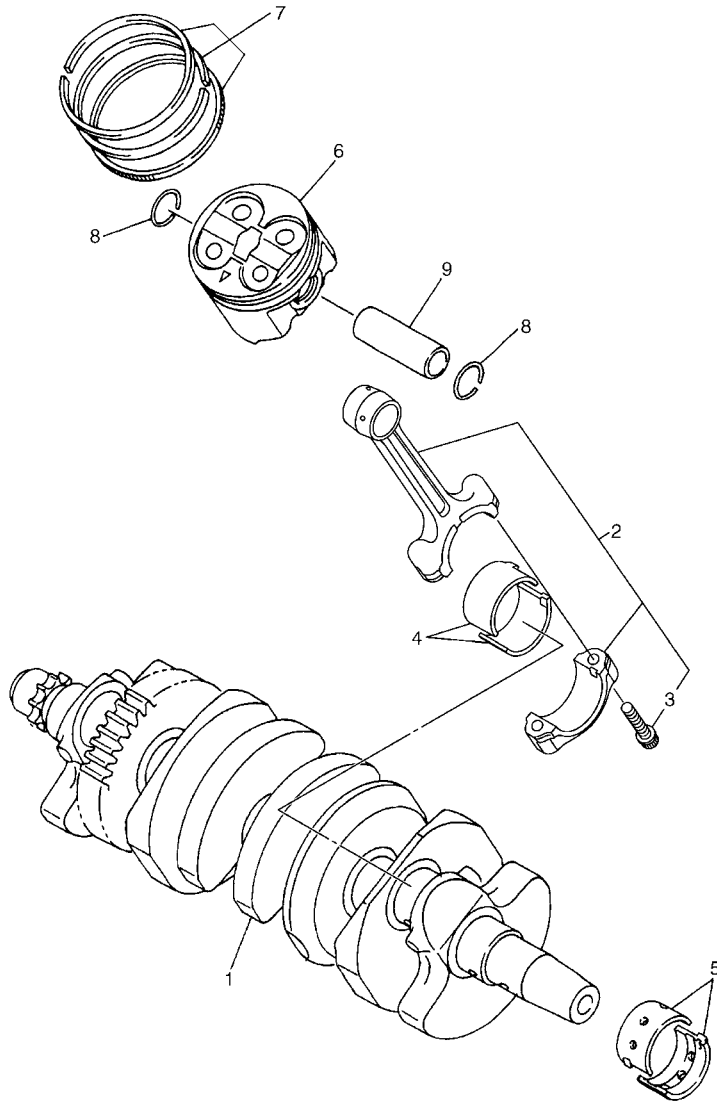

FIG. 1 CULATA DE CILINDRO

REF. Nº	CODIGO Nº	DESCRIPCION	20S5	20SA	OBSERVACIONES
1	20S-11101-00	CULATA DE CILINDRO COMPLETA	1	1	
2	5EB-11133-10	.GUIA DE VALVULA 1	8	8	
3	20S-11134-10	.GUIA DE VALVULA 2	8	8	
4	93440-10153	.SEGURO	8	8	
5	90105-06027	.TORNILLO	20	20	
6	90340-20090	.TORNILLO, DE DRENAJE	3	3	
7	91808-16023	.PASADOR DE CLAVIJA	12	12	
8	95022-08012	PERNO, DE BRIDA	1	1	
9	90430-08119	JUNTA	1	1	
10	95612-08625	TUERCA U	8	8	
11	90119-10003	TORNILLO CON ARANDELA	10	10	
12	91312-06060	TORNILLO	2	2	
13	94701-00318	BUJIA (NGK R CR9E)	4	4	
14	20S-11181-00	JUNTA, DE CULATA 1	1	1	
15	1B3-11191-00	TAPA CULATA DE CILINDRO 1	1	1	
16	5BE-12241-00	.TOPE DE GUIA 2	1	1	
17	20S-11193-00	EMPAQUE	1	1	
18	5SL-1482K-00	PLACA	4	4	
19	5SL-14890-00	VALVULA DE LENGUETA COMPLETA	2	2	
20	5SL-14899-00	TAPA, DE CAJA	2	2	
21	91312-06020	TORNILLO	4	4	
22	90109-066F0	PERNO	6	6	
23	5VY-1111G-00	CASQUILLO DE GOMA	6	6	
24	99530-10114	PASADOR, DE ESPIGA	2	2	