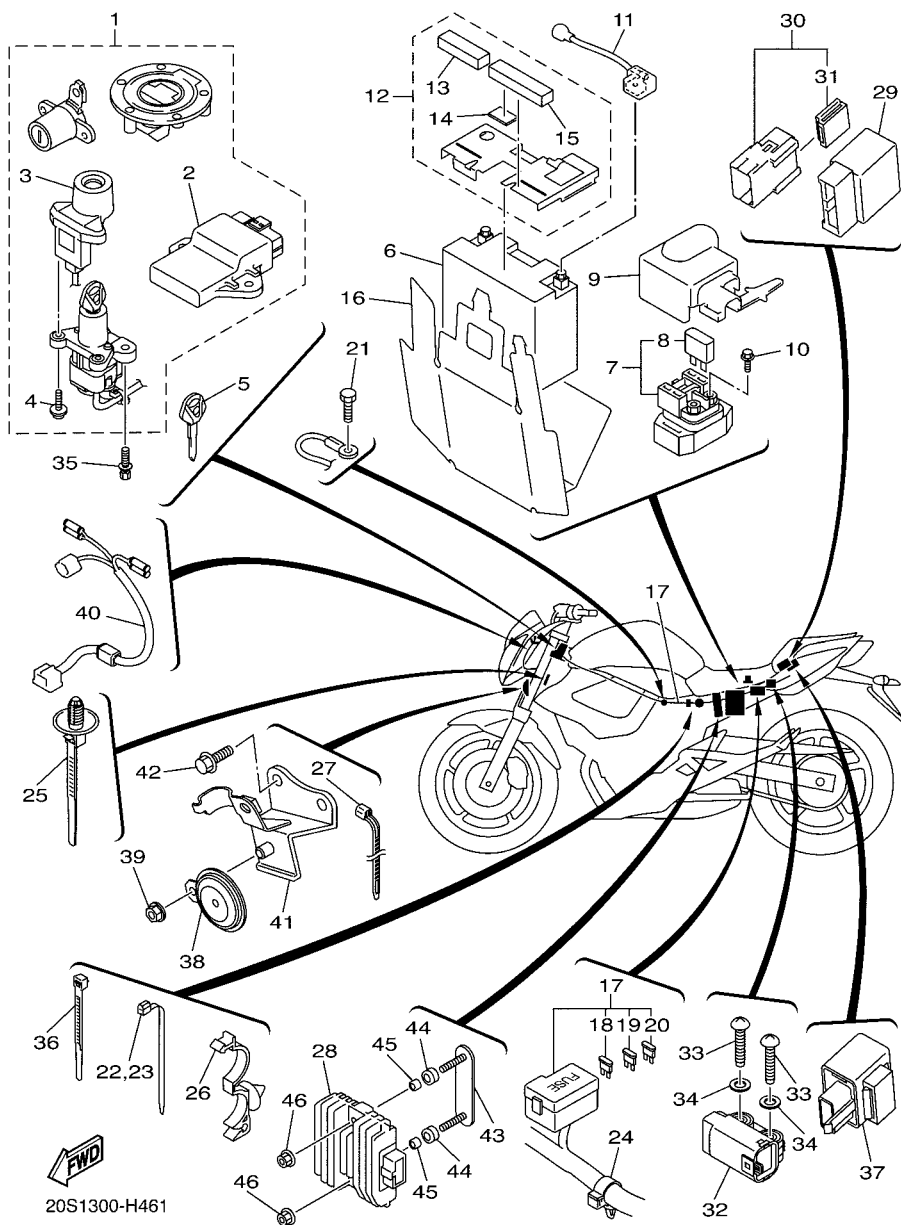

FIG. 46 EQUIPO ELECTRICO 2

REF. Nº	CODIGO Nº	DESCRIPCION	20S5	20SA	OBSERVACIONES
1	20S-W8250-00	JUEGO DE INMOVILIZADOR	1	1	
2	20S-8591A-00	.UNIDAD CONTROL	1	1	
3	5VS-8255P-00	.UNIDAD INMOVILIZADORA	1	1	
4	5SL-82113-01	.TORNILLO	2	2	
5	5SL-82511-08	BLANK KEY	1	1	AP
6	4TX-82100-02	BATERIA COMPLETA (GS GT12B-4)	1	1	
7	4SV-81940-12	CONJUNTO ARRANCADOR RELEVO	1	1	
8	1AE-82151-00	.FUSIBLE (30A-BL)	2	2	
9	20S-82119-00	CUBIERTA DE CABLE CONDUCTOR	1	1	
10	95022-06008	PERNO, DE BRIDA	2	2	
11	20S-82115-00	CABLE CONDUCTOR POSITIVO	1	1	
12	20S-82160-00	CUBIERTA COMPLETO	1	1	
13	5VK-21746-00	.AMORTIGUADOR	1	1	
14	5HN-2139X-00	.AMORTIGUADOR	1	1	
15	90520-15002	.EQUILIBRIO, CUBIERTA	1	1	
16	20S-82122-00	ASIENTO DE BATERIA	1	1	
17	20S-82590-00	CONJUNTO DE CABLES	1	1	
18	5JJ-82151-20	.FUSIBLE (20A-BL)	3	3	
19	5JJ-82151-30	.FUSIBLE (10A-BL)	4	4	
20	5JJ-82151-00	.FUSIBLE (7.5A-BL)	3	3	
21	91380-06012	PERNO	1	1	
22	90464-13077	BRIDA	1	1	
23	90464-13077	BRIDA	1	1	
24	90464-20010	BRIDA	2	2	
25	90464-20213	BRIDA	2	2	
26	90464-20010	BRIDA	1	1	
27	90464-13077	BRIDA	1	1