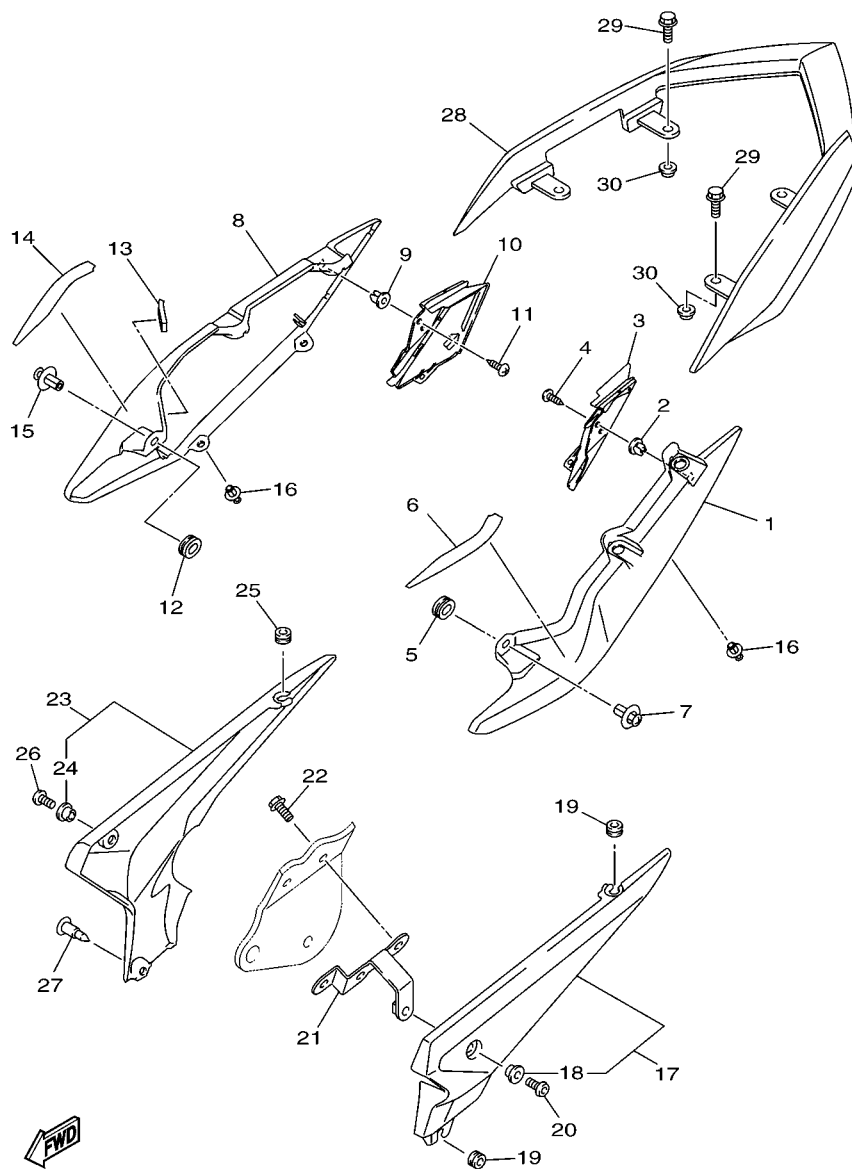

20S5300-J220

FIG. 22 CUBIERTA LATERAL

REF. Nº	CODIGO Nº	DESCRIPCION	20S5	20SA	OBSERVACIONES
1	20S-21711-00-P0	CUBIERTA LATERAL 1	1		MNM1 PARA SMX
	20S-21711-00-P1	CUBIERTA LATERAL 1	1	1	S3 PARA NPW, VRC1
2	90480-08005	TAPON	1	1	
3	20S-2163A-00	CUBIERTA TRAS GUARDABARRO 1	1	1	
4	97702-50014	TORNILLO ROSCA HEMBRA	1	1	
5	5PW-2174X-00	AMORTIGUADOR	1	1	
6	20S-21732-00	SELLO 1	1	1	
7	90269-07076	REMACHE	1	1	
8	20S-21721-00-P0	CUBIERTA LATERAL 2	1		MNM1 PARA SMX
	20S-21721-00-P1	CUBIERTA LATERAL 2	1	1	S3 PARA NPW, VRC1
9	90480-08005	TAPON	1	1	
10	20S-2163E-00	CUBIERTA TRAS GUARDABARRO 2	1	1	
11	97702-50014	TORNILLO ROSCA HEMBRA	1	1	
12	5PW-2174X-00	AMORTIGUADOR	1	1	
13	4C8-24182-00	AMORTIGUADOR DE MONTAJE 2	1	1	
14	20S-21735-00	SELLO 2	1	1	
15	90269-07076	REMACHE	1	1	
16	90269-07077	REMACHE	4	4	
17	20S-21730-00	CUBIERTA LATERAL COMPLETA 3	1	1	
18	90387-06130	.ESPACIADOR	1	1	
19	90480-10334	TAPON	2	2	
20	90111-06038	TORNILLO	1	1	
21	20S-2172U-00	SOPORTE 7	1	1	
22	95802-06012	TORNILLO DE REBORDE	2	2	
23	20S-21740-00	CUBIERTA LAT. COMPLETA 4	1	1	
24	90387-06130	.ESPACIADOR	1	1	
25	90480-10334	TAPON	1	1