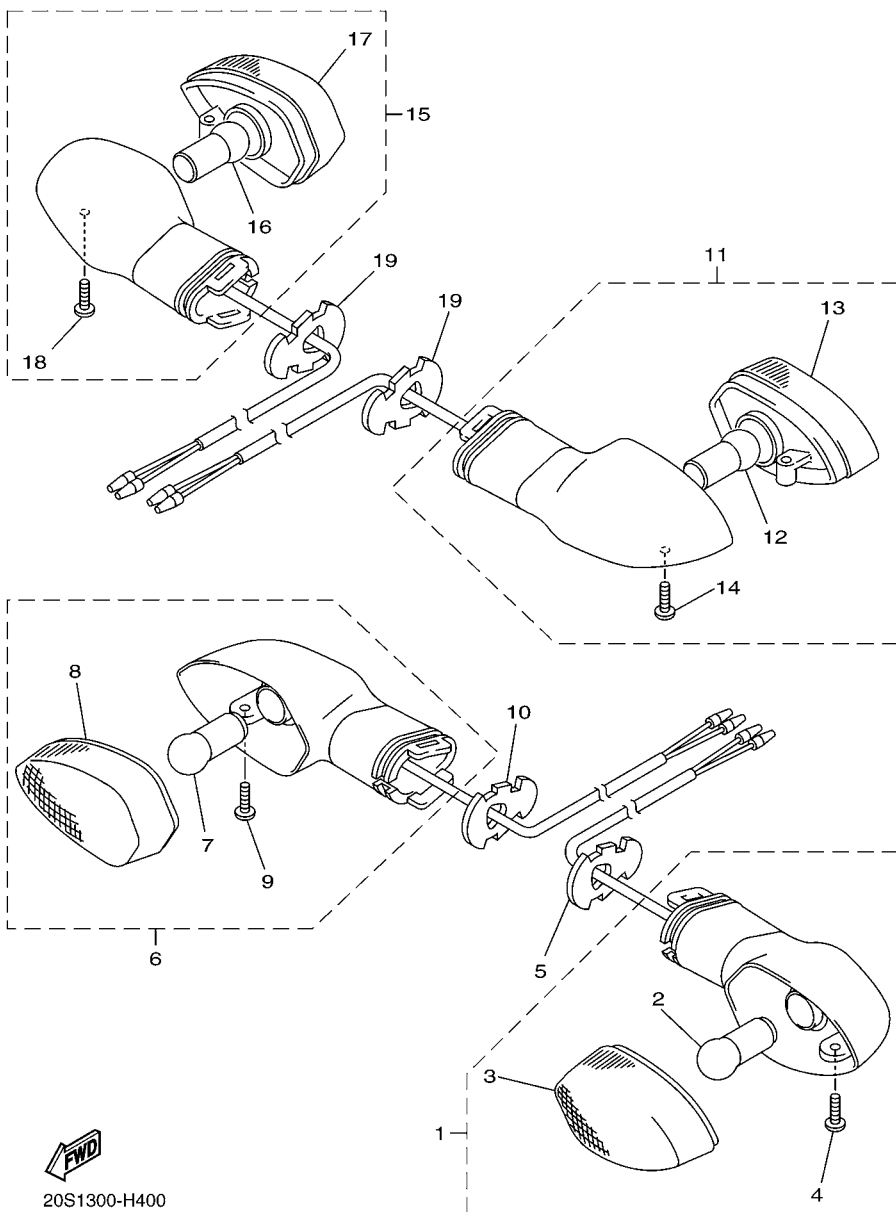

20S1300-H380

FIG. 40 LUZ DE DESTELLADOR

REF. Nº	CODIGO Nº	DESCRIPCION	20S5	20SA	OBSERVACIONES
1	20S-83310-00	DESTELLADOR DE LUZ DELANT.	1	1	
2	3D9-H3311-10	.BOMBILLA (12V-10W)	1	1	
3	3D9-H333A-00	.LENTE COMPLETO 1	1	1	
4	3D9-H3333-10	.TORNILLO ACCESORIO DELENTE	1	1	
5	3D7-83318-10	SOPORTE DE DESTELLADOR 1	1	1	
6	20S-83320-00	DESTELLADOR DE LUZ DELANT.	1	1	
7	3D9-H3311-10	.BOMBILLA (12V-10W)	1	1	
8	3D9-H334A-00	.LENTE COMPLETO 2	1	1	
9	3D9-H3333-10	.TORNILLO ACCESORIO DELENTE	1	1	
10	3D7-83318-10	SOPORTE DE DESTELLADOR 1	1	1	
11	20S-83330-00	DESTELLADOR DE LUZ TRAS.COMPL.	1	1	
12	3D9-H3311-10	.BOMBILLA (12V-10W)	1	1	
13	3D9-H334A-00	.LENTE COMPLETO 2	1	1	
14	3D9-H3333-10	.TORNILLO ACCESORIO DELENTE	1	1	
15	20S-83340-00	DESTELLADOR DE LUZ TRAS.COMPL.	1	1	
16	3D9-H3311-10	.BOMBILLA (12V-10W)	1	1	
17	3D9-H333A-00	.LENTE COMPLETO 1	1	1	
18	3D9-H3333-10	.TORNILLO ACCESORIO DELENTE	1	1	
19	3D7-83318-10	SOPORTE DE DESTELLADOR 1	2	2	