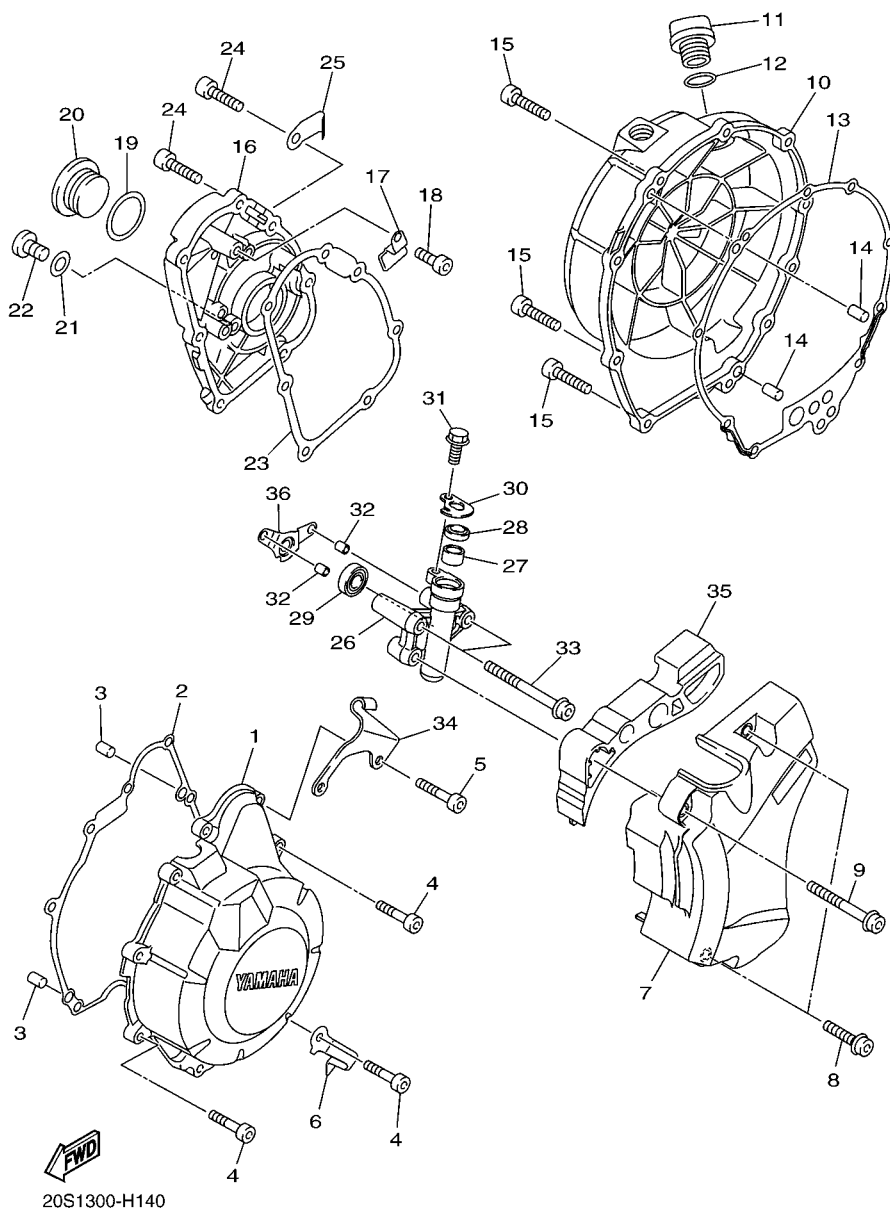

CODIGO N°	DESCRIPCION	CANT.	OBSERVACIONES
2N4-24110-00-X5	COMP. DEL TANQUE	2	MXR
3J1-24240-10	.GRAFICO, DEL TANQUE	1	PARA MXR

5. Debe tenerse en cuenta que las ilustraciones sirven como guía para la búsqueda de los números de partes y no deben usarse para el montaje. Durante el montaje, se recomienda usar el manual de taller correspondiente.

FIG. 14 CUBIERTA DE CARTER 1

REF. Nº	CODIGO Nº	DESCRIPCION	20S5	20SA	OBSERVACIONES
1	20S-15411-01	CUBIERTA DE CARTER 1	1		
	36P-15411-01	CUBIERTA DE CARTER 1		1	
2	5VX-15451-01	EMPAQ DE CUBIERTA DE CARTER	1	1	
3	99530-08012	PASADOR, DE ESPIGA	2	2	
4	90110-06295	TORNILLO ALLEN	7	7	
5	91314-06030	TORNILLO ALLEN	2	2	
6	90465-08045	BRIDA	1	1	
7	20S-15418-00	CUBIERTA CAJA DE CADENA	1	1	
8	90110-06329	TORNILLO ALLEN	2	2	
9	90110-06330	TORNILLO ALLEN	1	1	
10	20S-15421-00	TAPA DE CARTER DERECHA	1		
	36P-15421-00	TAPA DE CARTER DERECHA		1	
11	3F9-15362-10	TAPON DEL NIVEL DE ACEITE	1	1	
12	93210-27194	ANILLO O	1	1	
13	20S-15461-00	JUNTA TAPA CARTER DERECHO 2	1	1	
14	93608-17263	PASADOR DE CLAVIJA	2	2	
15	90110-06295	TORNILLO ALLEN	10	10	
16	20S-15416-00	CUBIERTA DE BOMBA DE ACEITE	1		
	36P-15416-00	CUBIERTA DE BOMBA DE ACEITE		1	
17	90465-14011	BRIDA	1	1	
18	90110-06161	TORNILLO ALLEN	1	1	
19	93210-32172	ANILLO O	1	1	
20	90340-32008	TORNILLO, DE DRENAJE	1		
	90340-32004	TORNILLO, DE DRENAJE		1	
21	90430-08143	JUNTA	1	1	
22	92014-08014	PERNO	1	1	
23	20S-15456-00	EMPAQ CUBTA.BOMBA ACEITE 1	1	1	