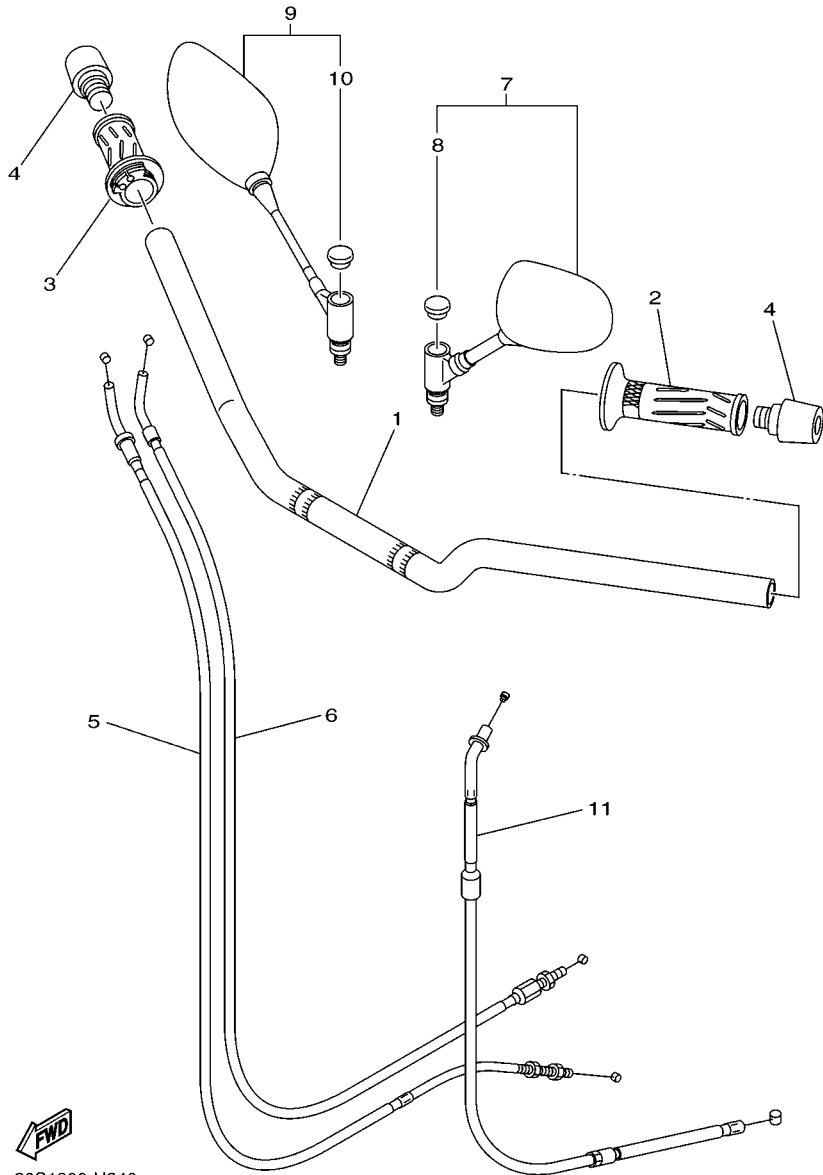

20S1300-H340

FIG. 34 MANILLAR & CABLE

REF. N°	CODIGO N°	DESCRIPCION	20S5	20SA			OBSERVACIONES
1	20S-26111-00	MANUBRIO	1				
	20S-26111-10	MANUBRIO		1			
2	4YR-26241-02	EMPUNADURA (IZQUIERDO)	1	1			
3	4YR-26240-02	EMPUNADURA COMPLETA	1	1			
4	51J-26246-01	EXTREMO DE EMPUNADURA	2	2			
5	20S-26311-10	CABLÉ DE ACELERADOR 1	1	1			
6	20S-26312-00	CABLE DE ACELERADOR 2	1	1			
7	20S-26280-00	ESPEJO COMPLETO (IZQUIERDO)	1	1			
8	5PS-26133-20	.TAPA	1	1			
9	20S-26290-00	ESPEJO COMPLETO (DERECHO)	1	1			
10	5PS-26133-20	.TAPA	1	1			
11	20S-26335-00	CABLE DE EMBRAGUE	1	1