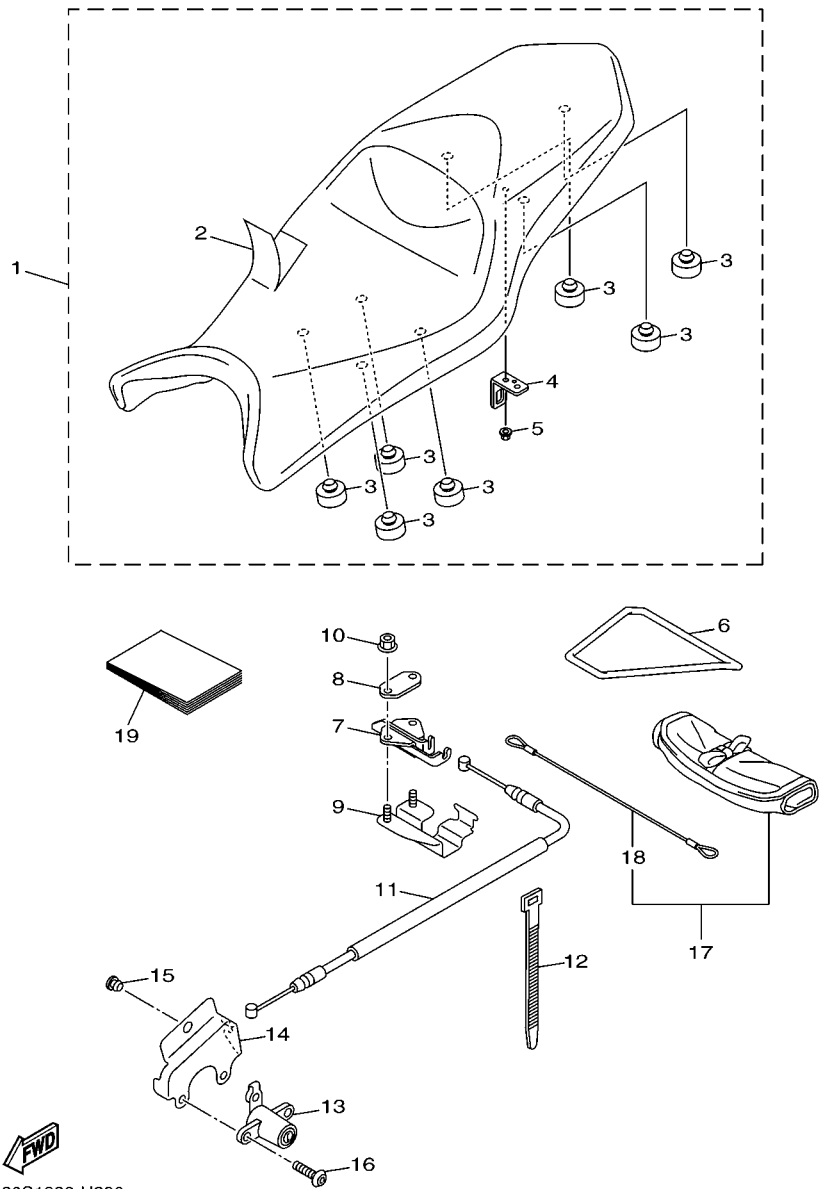

20S1332-H290

FIG. 29 ASIENTO

REF. Nº	CODIGO Nº	DESCRIPCION	20S5	20SA	OBSERVACIONES
1	20S-24730-10	SILLIN DOBLE COMPLETO	1	1	
2	20S-2470F-00	.FUNDADE SILLIN	1	1	
3	371-27114-00	.TOPE DE PUNTAL PRINCIPAL	7	7	
4	4NK-24728-00	.SOPORTE DE ASIENTO	1	1	
5	95702-06500	.TUERCA DE BRIDA	1	1	
6	3YX-21376-00	BANDA DE HERRAMIENTA	1	1	
7	50W-24780-01	CERRADURA SILLIN COMPLETO	1	1	
8	20S-24792-00	PLACA	1	1	
9	20S-2478X-00	SOPORTE	1	1	
10	95702-06500	TUERCA DE BRIDA	2	2	
11	20S-2478E-00	CABLE	1	1	
12	90465-13M18	BRIDA	1	1	
13	2TV-W2470-00	JUEGO DE ROTOR	1	1	
14	20S-2117K-00	SOPORTE DE CERRADURA	1	1	
15	90338-07043	TAPON	1	1	
16	90149-06081	TORNILLO DE REGLAJE	2	2	
17	20S-28100-00	JUEGO DE HERRAMIENTAS	1	1	
18	20S-21308-00	.PORTACASCO COMPLETO	1	1	
19	20S-28199-S1	MANUAL DEL PROPIETARIO	1	1