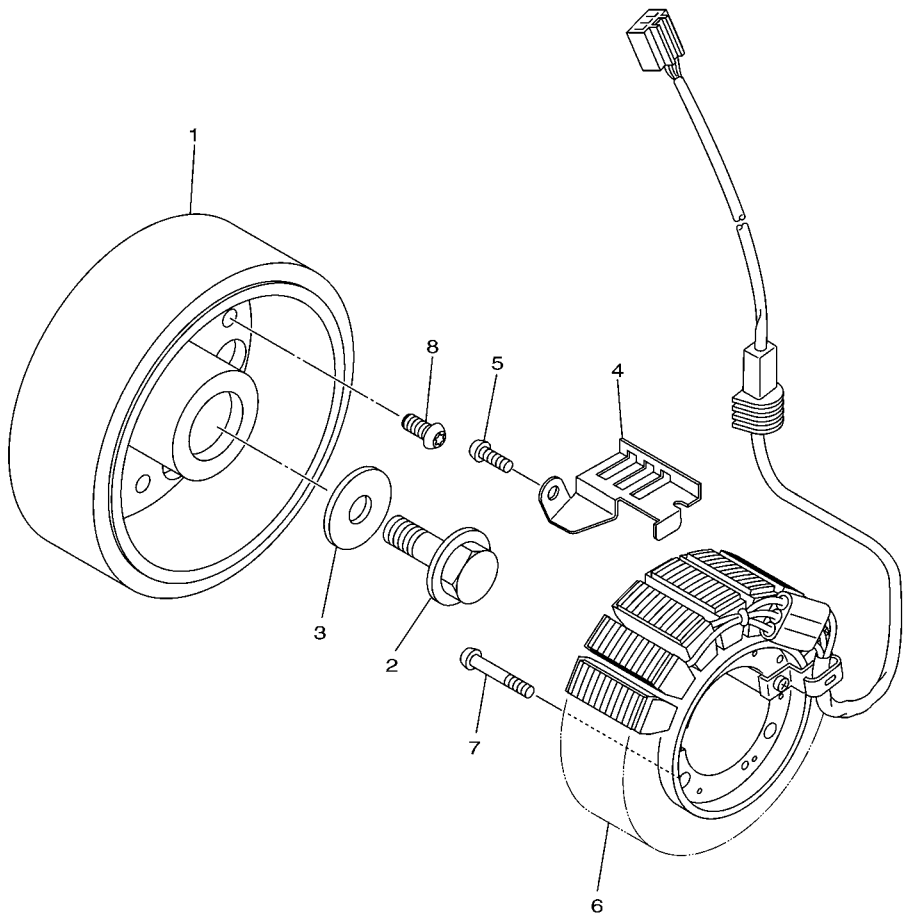

FIG. 38 GENERADOR

REF. Nº	CODIGO Nº	DESCRIPCION	20S5	20SA				OBSERVACIONES
1	5VX-81450-00	ROTOR COMPLETO	1	1				
2	90105-126A8	TORNILLO	1	1				
3	90201-12008	ARANDELA PLANA	1	1				
4	5VX-15484-00	GRAMPA 2	1	1				
5	90149-06071	TORNILLO DE REGLAJE	1	1				
6	20S-81410-00	ESTÁTOR COMPLETO	1	1				
7	90149-06093	TORNILLO DE REGLAJE	3	3				
8	90149-08030	TORNILLO DE REGLAJE	3	3				

20S1300-H380