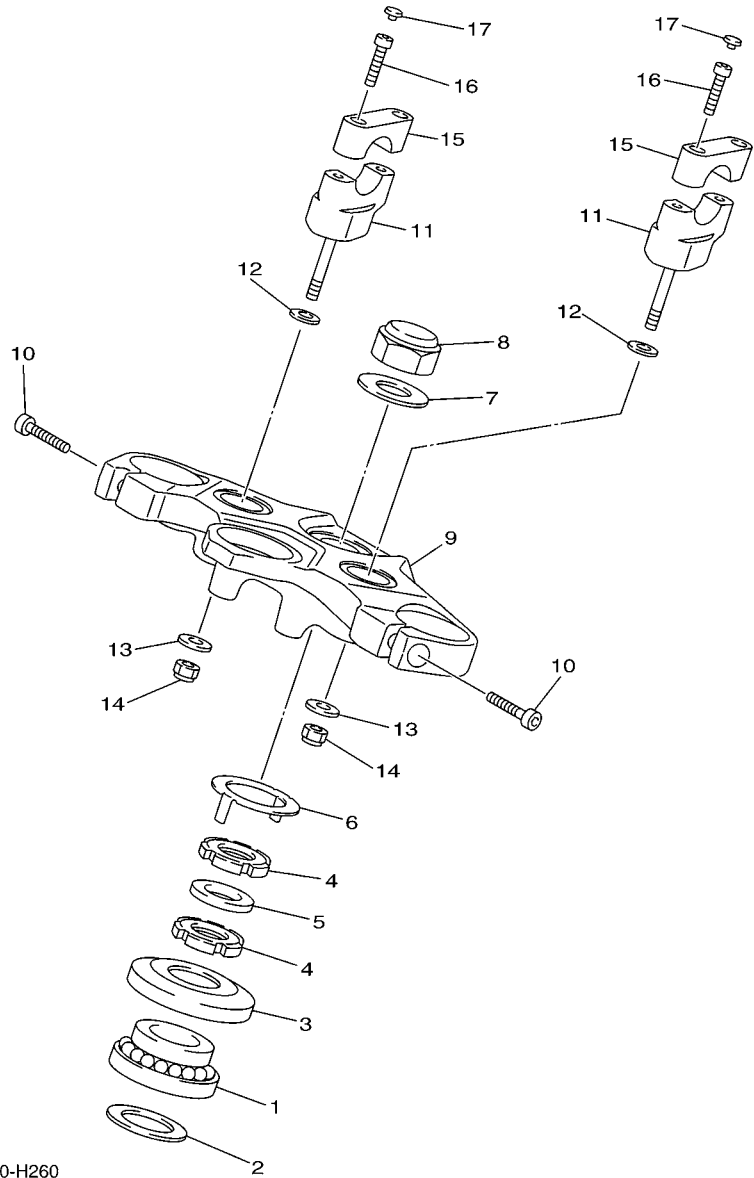

20S1300-H260

FIG. 26 DIRECCION

REF. N°	CODIGO N°	DESCRIPCION	20S5	20SA	OBSERVACIONES
1	93399-99931	COJINETE	1	1	
2	90202-24190	ARANDELA DE PLANA	1	1	
3	1W1-23416-00	CUBIERTA DE BASE DE BOLA 2	1	1	
4	90179-25002	TUERCA	2	2	
5	90202-26142	ARANDELA DE PLANA	1	1	
6	26H-23418-01	ARANDELA ESPECIAL	1	1	
7	90201-220T0	ARANDELA PLANA	1	1	
8	90176-22081	TUERCA CORONA	1	1	
9	20S-W2341-00	FIJADOR DE MANIJA	1		
	20S-W2341-20	FIJADOR DE MANIJA		1	
10	91312-08030	TORNILLO	2	2	
11	20S-23442-00	SOPORTE DE MANUBRIO INFERIOR	2		
	20S-23442-10	SOPORTE DE MANUBRIO INFERIOR		2	
12	92902-10200	ARANDELA	2	2	
13	90201-10141	ARANDELA PLANA	2	2	
14	95602-10100	TUERCA AUTOBLOCANTE	2	2	
15	4H7-23441-01-P2	SOPORTE DE MANUBRIO	2		MT2
	4H7-23441-01-P5	SOPORTE DE MANUBRIO		2	S8
16	91312-08030	TORNILLO	4	4	
17	90338-06004	TAPON	4	4	