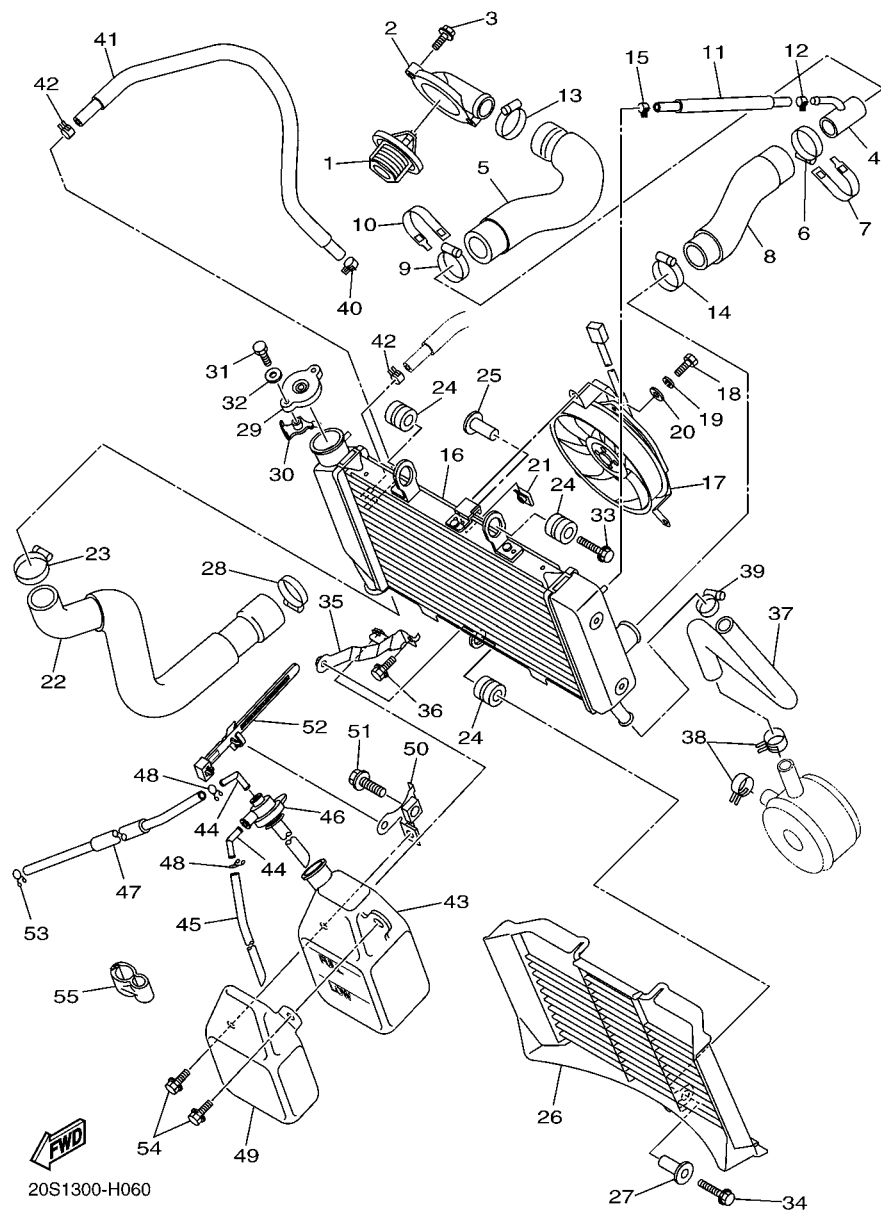

20S1300-H060

FIG. 6 RADIADOR & MANGUERA

REF. Nº	CODIGO Nº	DESCRIPCION	20S5	20SA	OBSERVACIONES
28	90450-32006	BRIDA, MANGUERA	1	1	
29	4FL-12462-00	TAPON, DEL RADIADOR	1	1	
30	5FC-12437-00	TOPE	1	1	
31	97007-05012	PERNO	1	1	
32	92907-05600	ARANDELA	1	1	
33	95802-06025	TORNILLO DE REBORDE	1	1	
34	95802-06030	TORNILLO DE REBORDE	1	1	
35	20S-1244E-00	SOPORTE 1	1	1	
36	95822-06012	TORNILLO DE REBORDE	1	1	
37	20S-12589-00	MANGUERA 6	1	1	
38	90467-200A0	PRESILLA	2	2	
39	90450-22017	BRIDA, MANGUERA	1	1	
40	90467-11090	PRESILLA	1	1	
41	90445-12009	TUBO	1	1	
42	90467-11090	PRESILLA	2	2	
43	4P5-21871-00	TANQUE DE RECUPERACION	1	1	
44	26H-21828-00	CODO	2	2	
45	90445-081F2	TUBO (L200)	1	1	
46	20S-21875-00	TAPA	1	1	
47	90445-08025	TUBO	1	1	
48	90467-08075	PRESILLA	2	2	
49	4P5-2172W-00	CUBIERTA	1	1	
50	4P5-21873-00	SOPORTE TANQUE RECUPERACION	1	1	
51	95822-10020	TORNILLO DE REBORDE	1	1	
52	90464-07012	BRIDA	1	1	
53	90467-08075	PRESILLA	1	1	
54	90105-060A6	TORNILLO	2	2