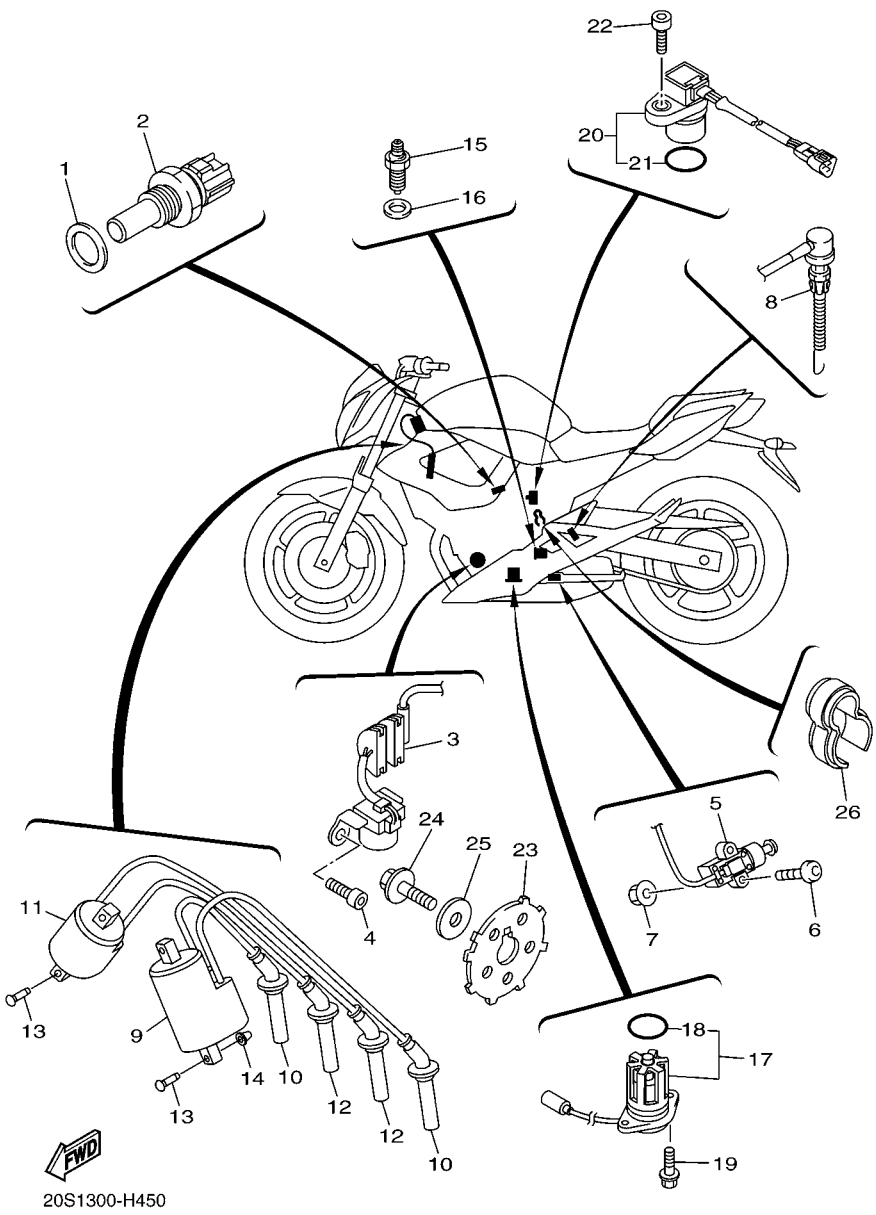

FIG. 45 EQUIPO ELECTRICO 1

REF. Nº	CODIGO Nº	DESCRIPCION	20S5	20SA	OBSERVACIONES
1	90201-12790	ARANDELA PLANA	1	1	
2	8CC-85790-01	TERMICA SENSORIO	1	1	
3	20S-81670-00	RECOGEDOR COMPL.	1	1	
4	90110-06161	TORNILLO ALLEN	2	2	
5	20S-82566-60	INTERRUPTOR	1	1	
6	92012-05025	PÉRNO	2	2	
7	95602-05200	TUERCA DE AUTO-CIERRE	2	2	
8	20S-82530-00	INTERRUPTOR DE PARADA COMPLETO	1	1	
9	20S-82310-00	BOBINA DE ENCENDIDO COMPLETA	1	1	
10	20S-82370-01	TAPON DE BUJIA COMPLT	2	2	
11	20S-82320-00	BOBINA DE ENCENDIDO COMPLETA	1	1	
12	20S-82370-01	TAPON DE BUJIA COMPLT	2	2	
13	97702-60525	TORNILLO ROSCA HEMBRA	2	2	
14	90338-08226	TAPON	2	2	
15	3GB-82540-01	INTERRUPTOR NEUTRAL COMPL	1	1	
16	90430-10148	JUNTA	1	1	
17	5VX-85720-01	MEDIDOR DE NIVEL DE ACEITE	1	1	
18	5VY-8A8E0-00	.ANILLO O	1	1	
19	90105-06187	TORNILLO	2	2	
20	4WM-83755-02	SENSOR DE VELOCIDAD	1	1	
21	4D9-81168-00	.ANILLO O	1	1	
22	91312-06016	TORNILLO	1	1	
23	20S-81673-00	ROTOR	1	1	
24	90105-08113	TORNILLO	1	1	
25	90201-08054	ARANDELA PLANA	1	1	
26	90464-15065	BRIDA	1	1	

20S1300-H450