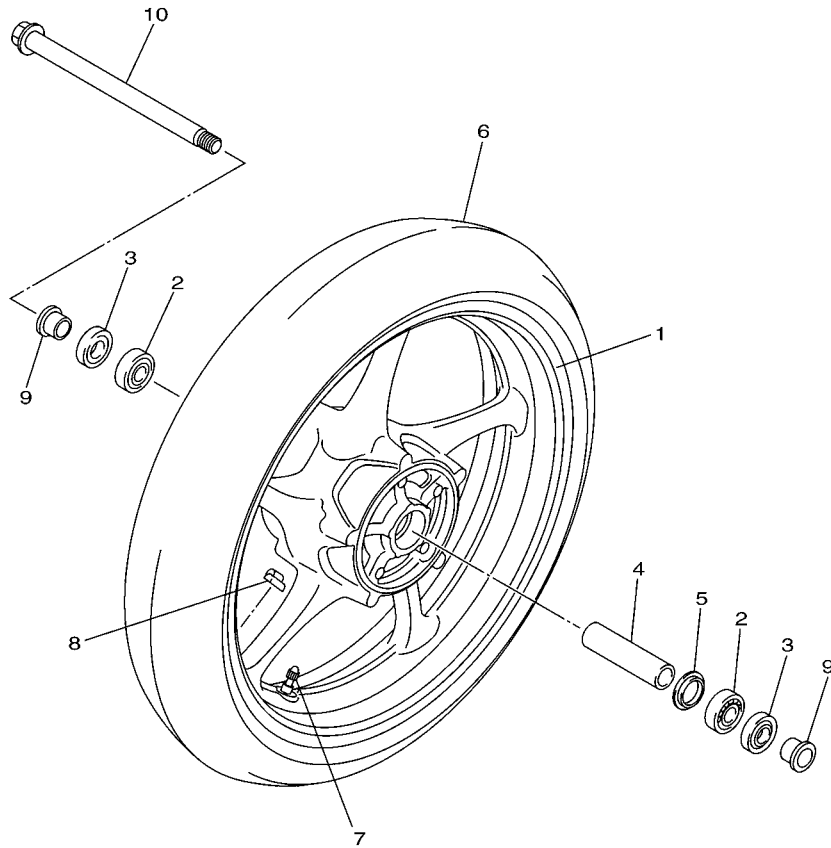

20S1332-H290

FIG. 29 ASIENTO

REF. Nº	CODIGO Nº	DESCRIPCION	20S5	20SA	OBSERVACIONES
1	20S-24730-10	SILLIN DOBLE COMPLETO	1	1	
2	20S-2470F-00	.FUNDADE SILLIN	1	1	
3	371-27114-00	.TOPE DE PUNTAL PRINCIPAL	7	7	
4	4NK-24728-00	.SOPORTE DE ASIENTO	1	1	
5	95702-06500	.TUERCA DE BRIDA	1	1	
6	3YX-21376-00	BANDA DE HERRAMIENTA	1	1	
7	50W-24780-01	CERRADURA SILLIN COMPLETO	1	1	
8	20S-24792-00	PLACA	1	1	
9	20S-2478X-00	SOPORTE	1	1	
10	95702-06500	TUERCA DE BRIDA	2	2	
11	20S-2478E-00	CABLE	1	1	
12	90465-13M18	BRIDA	1	1	
13	2TV-W2470-00	JUEGO DE ROTOR	1	1	
14	20S-2117K-00	SOPORTE DE CERRADURA	1	1	
15	90338-07043	TAPON	1	1	
16	90149-06081	TORNILLO DE REGLAJE	2	2	
17	20S-28100-00	JUEGO DE HERRAMIENTAS	1	1	
18	20S-21308-00	.PORTACASCO COMPLETO	1	1	
19	20S-28199-S1	MANUAL DEL PROPIETARIO	1	1	