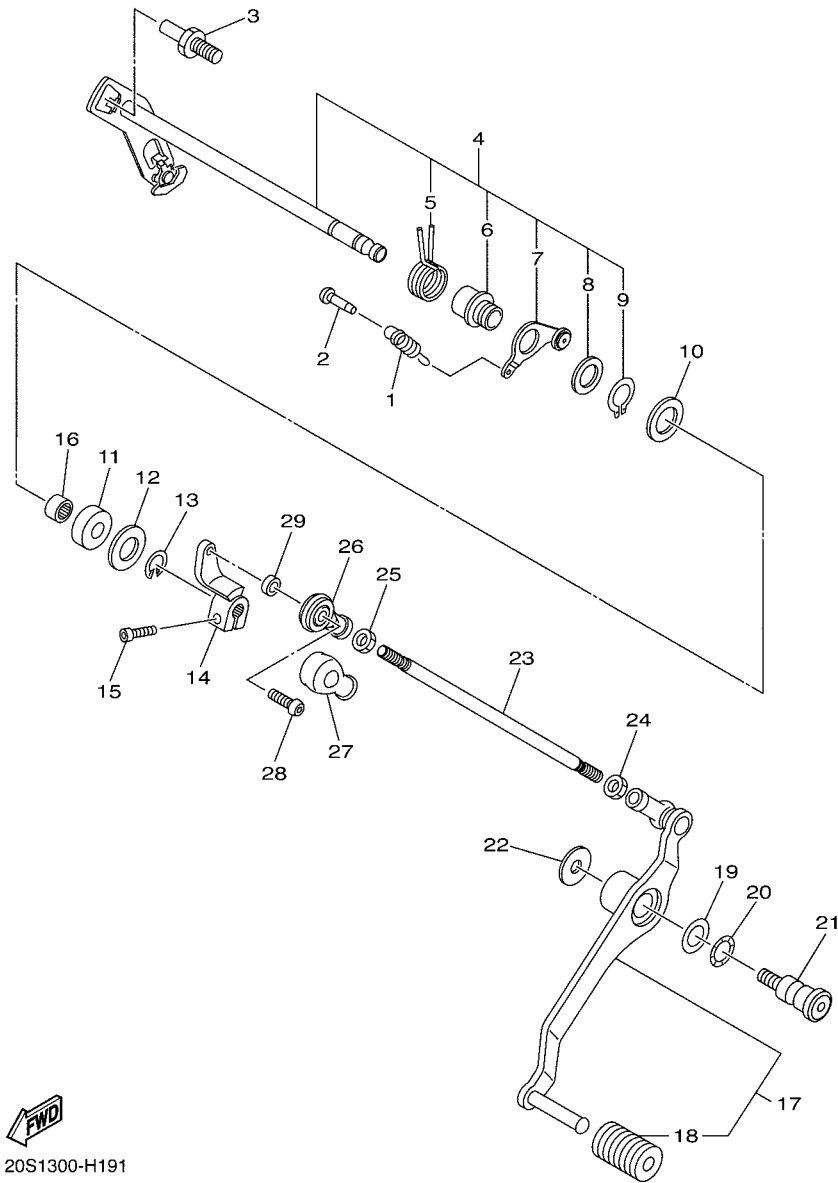

20S1300-H170

20S1300-H191

FIG. 19 EJE DE CAMBIO & PEDAL

REF. N°	CODIGO N°	DESCRIPCION	20S5	20SA			OBSERVACIONES
1	90506-15005	RESORTE DE TENSION	1	1			
2	132-16346-00	GANCHO DE RESORTE	1	1			
3	1D7-18127-00	PASADOR DE PALANCA	1	1			
4	20S-18101-00	EJE SELECTOR COMPLETO	1	1			
5	90508-32020	.RESORTE DE TORSION	1	1			
6	2C0-18175-00	.ESPACIADOR	1	1			
7	20S-18140-00	.PALANCA DE TOPE COMPLETA	1	1			
8	90201-177G4	.ARANDELA PLANA	1	1			
9	99009-17400	.PRESILLA REDONDA	1	1			
10	90201-127E1	ARANDELA PLANA	1	1			
11	93102-12106	SELLO ACEITE (SD 12-22-5 HS)	1	1			
12	90201-12575	ARANDELA PLANA	1	1			
13	99001-10600	PRESILLA REDONDA	1	1			
14	20S-18112-00	BRAZO DEL CAMBIO	1	1			
15	91312-06020	TORNILLO	1	1			
16	93317-11295	COJINETE	1	1			
17	20S-18110-01	PEDAL DE CAMBIO COMPLETO	1	1			
18	5EB-18113-00	.FUNDA DEL PEDAL DEL CAMBIO	1	1			
19	90201-12051	ARANDELA PLANA	1	1			
20	90206-12005	ARANDELA ONDULADA	1	1			
21	4BP-27434-01	PERÑO	1	1			
22	90201-08053	ARANDELA PLANA	1	1			
23	3D8-18115-00	VARILLA DEL CAMBIO	1	1			
24	90170-06026	TUERCA	1	1			
25	95314-06700	TUERCA	1	1			
26	5VX-18116-00	VARILLA DE CONECTOR 1	1	1			
27	5VX-18154-00	CUBIERTA GUARDAPOLVO	1	1			