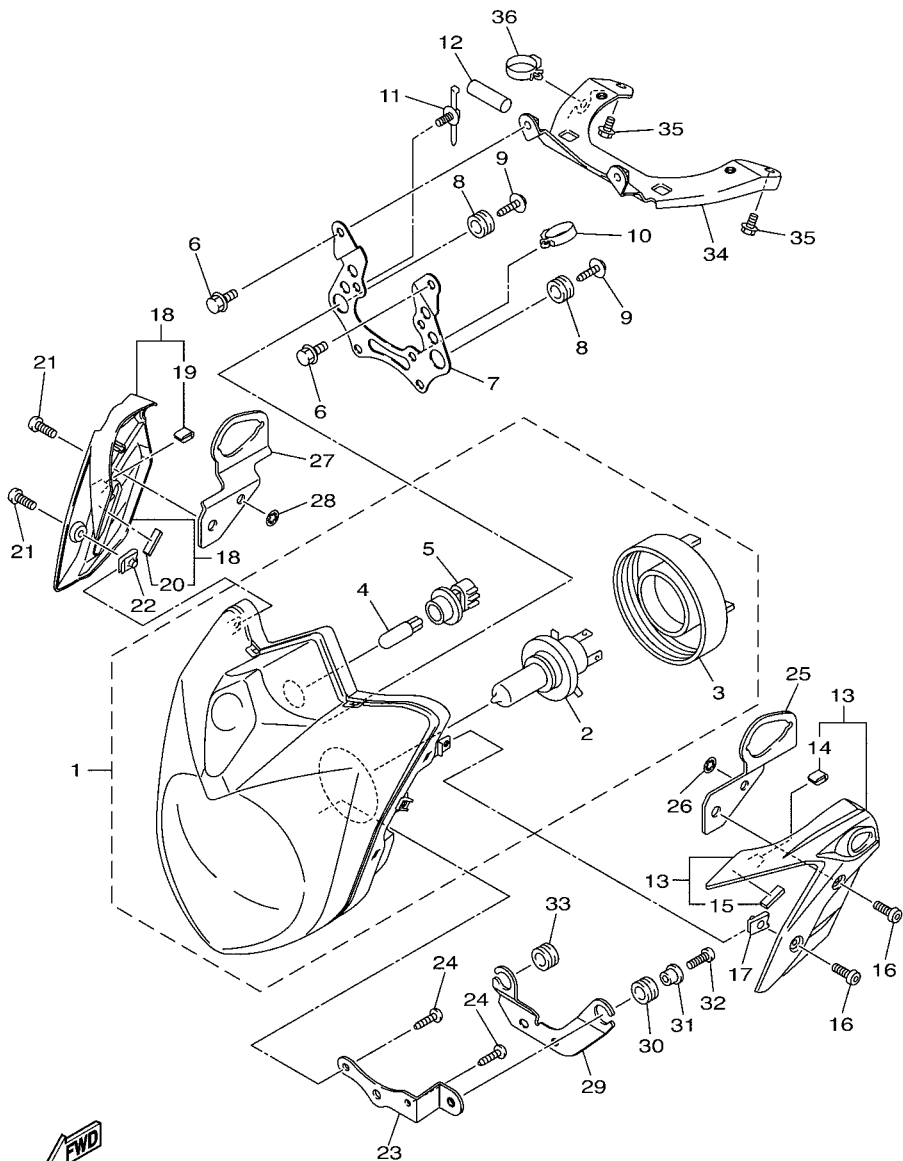

FIG. 42 FARO DELANTERO

REF. Nº	CODIGO Nº	DESCRIPCION	20S5	20SA	OBSERVACIONES
1	20S-84300-00	FARO DELANTERO COMPLETO	1	1	
2	4K0-84314-G0	.BOMBILLA (12V 60/55W HALOGEN)	1	1	
3	5JW-84397-00	.CUBIERTA DE ENCASTRE	1	1	
4	5DM-84347-00	.AMPOLLETA (12V-5W)	1	1	
5	5JW-84346-00	.ENCASTRE DE LUZ PILOTO	1	1	
6	95802-06010	TORNILLO DE REBORDE	2	2	
7	20S-28396-00	PLACA 1	1	1	
8	90480-14004	TAPON	2	2	
9	90164-05001	TORNILLO ROSCA HEMBRA	2	2	
10	90464-16006	BRIDA	1	1	
11	5RU-12491-00	GRAMPA 1	2	2	
12	90446-15M07	TUBO (L60)	2	2	
13	20S-28330-00-P0	COBERTURA COMPLETA 1	1	1	UR PARA SMX, VRC1
	20S-28330-00-Y9	COBERTURA COMPLETA 1	1	1	UR PARA NPW
14	20S-28376-00	.ADORNO	1	1	
15	90520-04001	.EQUILIBRIO, CUBIERTA	1	1	
16	90111-06038	TORNILLO	2	2	
17	90183-06069	TUERCA DE RESORTE	1	1	
18	20S-28340-00-P0	COBERTURA COMPLETA 2	1	1	UR PARA SMX, VRC1
	20S-28340-00-Y9	COBERTURA COMPLETA 2	1	1	UR PARA NPW
19	20S-28376-00	.ADORNO	1	1	
20	90520-04001	.EQUILIBRIO, CUBIERTA	1	1	
21	90111-06038	TORNILLO	2	2	
22	90183-06069	TUERCA DE RESORTE	1	1	
23	20S-8431R-00	SOPORTE	1	1	
24	97702-50016	TORNILLO ROSCA HEMBRA	2	2	
25	20S-83318-00	SOPORTE DE DESTELLADOR 1	1	1	