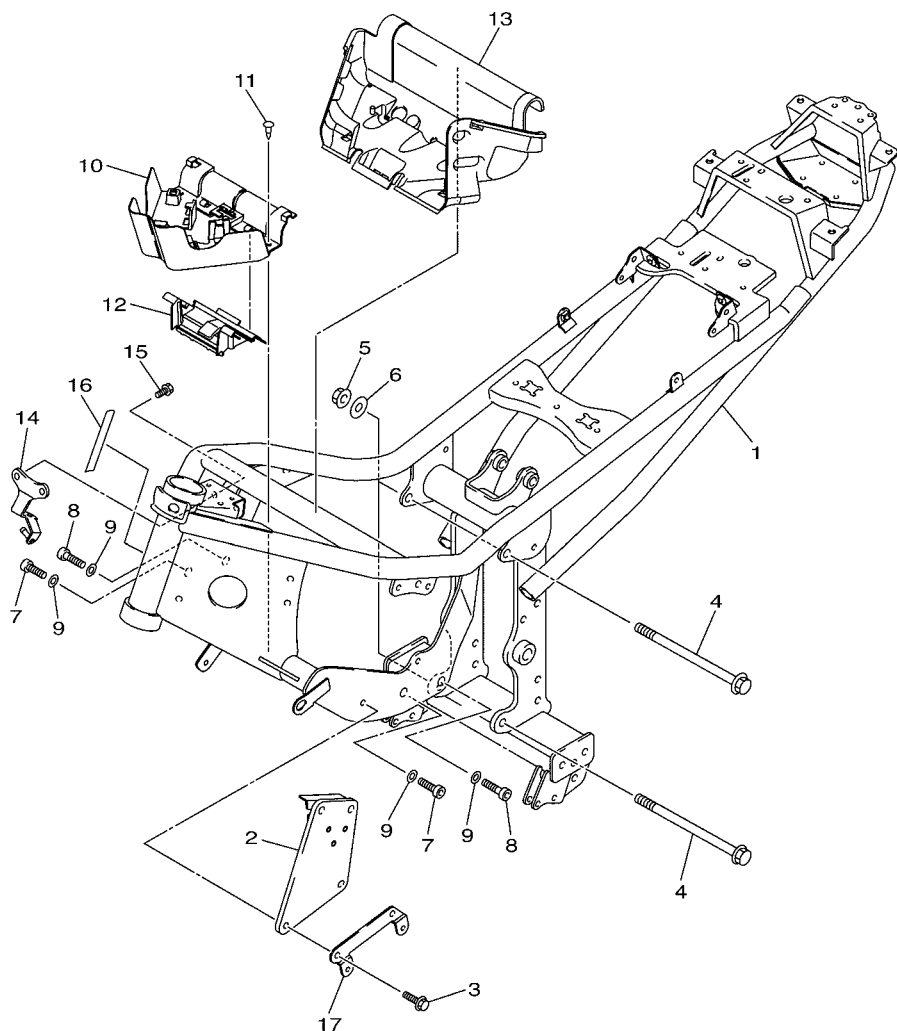

FIG. 20 CUADRO

REF. Nº	CODIGO Nº	DESCRIPCION	20S5	20SA	OBSERVACIONES
1	20S-21110-01	ARMAZON COMPLETO	1		UR PARA SMX
	20S-21110-11	ARMAZON COMPLETO	1		UR PARA NPW
	20S-21110-40	ARMAZON COMPLETO		1	
2	20S-21136-00	RONDANA	1	1	
3	95822-08020	TORNILLO DE REBORDE	4	4	
4	90105-10297	TORNILLO	2	2	
5	90179-10658	TUERCA	2	2	
6	90201-10051	ARANDELA PLANA	2	2	
7	91312-10035	TORNILLO	2	2	
8	91312-10045	TORNILLO	2	2	
9	90201-10030	ARANDELA PLANA	4	4	
10	20S-2117N-00	CUBIERTA 3	1	1	
11	90269-07007	REMACHE	2	2	
12	20S-2117R-00	CUBIERTA 4	1	1	
13	20S-2117T-00	CUBIERTA 5	1	1	
14	20S-21249-00	SOPORTE	1	1	
15	95802-06010	TORNILLO DE REBORDE	2	2	
16	3D8-2117G-00	PROTECTOR	1	1	
17	20S-2172M-00	SOPORTE 3	1	1	

20S1300-H201