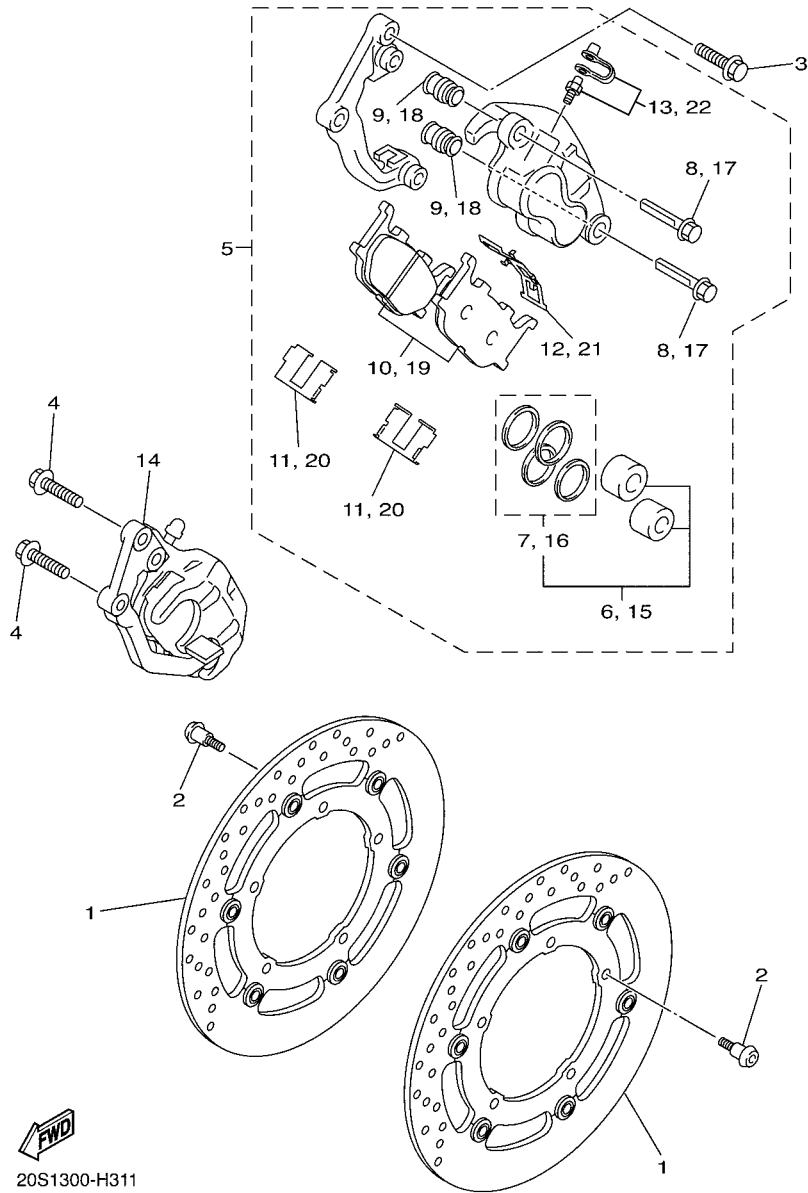

20S1300-H311

FIG. 31 CALIBRE FRENO DELANTERA

REF. Nº	CODIGO Nº	DESCRIPCION	20S5	20SA	OBSERVACIONES
1	20S-2581T-00	DISCO DE FRENO	2	2	
2	90109-064G6	PERNO	10	10	
3	90105-10638	TORNILLO	2	2	
4	90105-10638	TORNILLO	2	2	
5	5VX-2580T-00	CALIBRE COMPLETO (IZQUIERDO)	1	1	
6	5KS-W0057-00	.PISTON COMPLETO PINZA	1	1	
7	4FU-W0047-00	..JUEGO DE RETENES DE PINZA	1	1	
8	5JW-25914-10	.PASADOR	2	2	
9	4TT-25937-00	.FUNDA	2	2	
10	5VX-W0045-00	.JUEGO DE COJIN DE FRENO	1	1	
11	4BP-25919-00	.SOPORTE DE PASTILLAS	2	2	
12	3YX-25929-00	.RESORTE PLACA, COJIN DE FRENO	1	1	
13	51L-W0048-00	.CJTO TORNILLO DE PURGA	1	1	
14	5VX-2580U-00	CALIBRE COMPLETO (DERECHO)	1	1	
15	5KS-W0057-00	.PISTON COMPLETO PINZA	1	1	
16	4FU-W0047-00	..JUEGO DE RETENES DE PINZA	1	1	
17	5JW-25914-10	.PASADOR	2	2	
18	4TT-25937-00	.FUNDA	2	2	
19	5VX-W0045-00	.JUEGO DE COJIN DE FRENO	1	1	
20	4BP-25919-00	.SOPORTE DE PASTILLAS	2	2	
21	3YX-25929-00	.RESORTE PLACA, COJIN DE FRENO	1	1	
22	51L-W0048-00	.CJTO TORNILLO DE PURGA	1	1