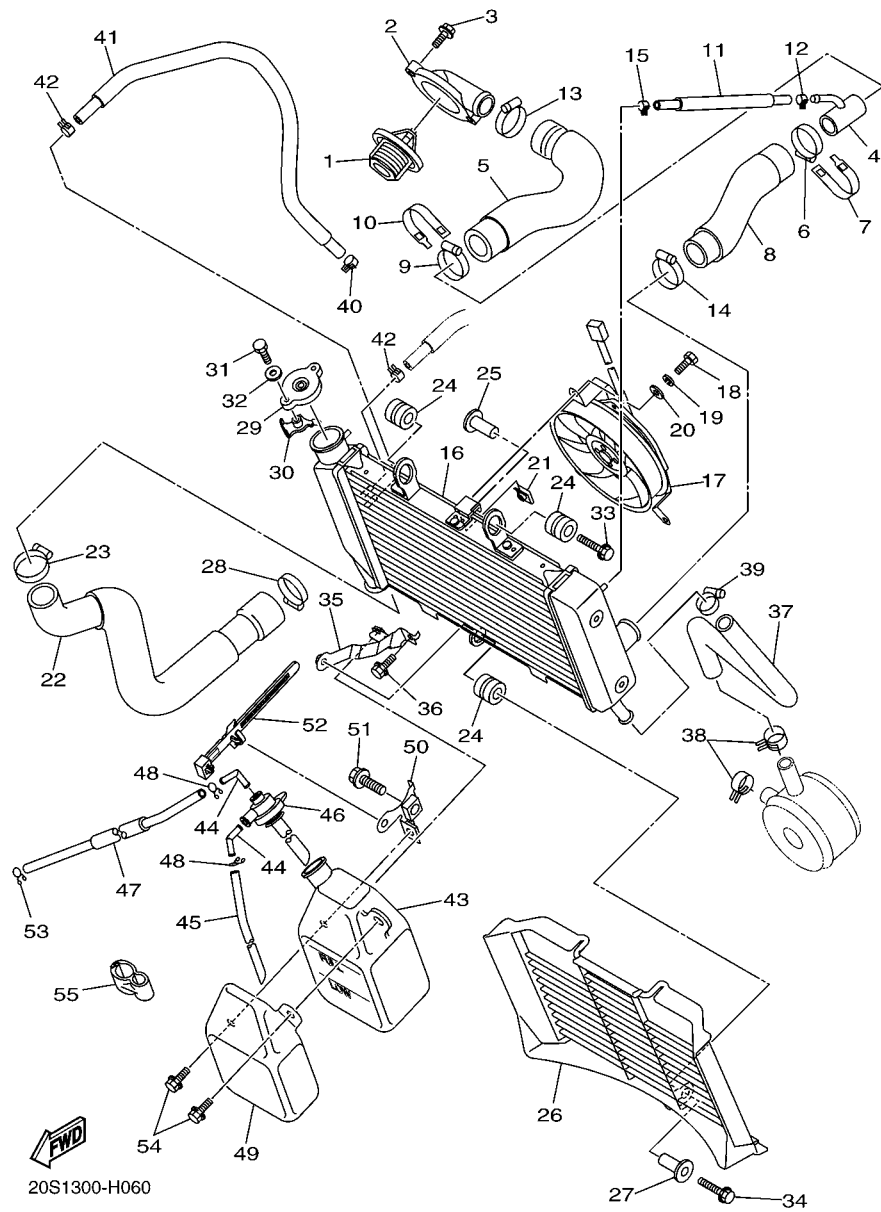

20S1300-H060

FIG. 6 RADIADOR & MANGUERA

REF. N°	CODIGO N°	DESCRIPCION	20S5	20SA			OBSERVACIONES
55	90464-10233	BRIDA	1	1