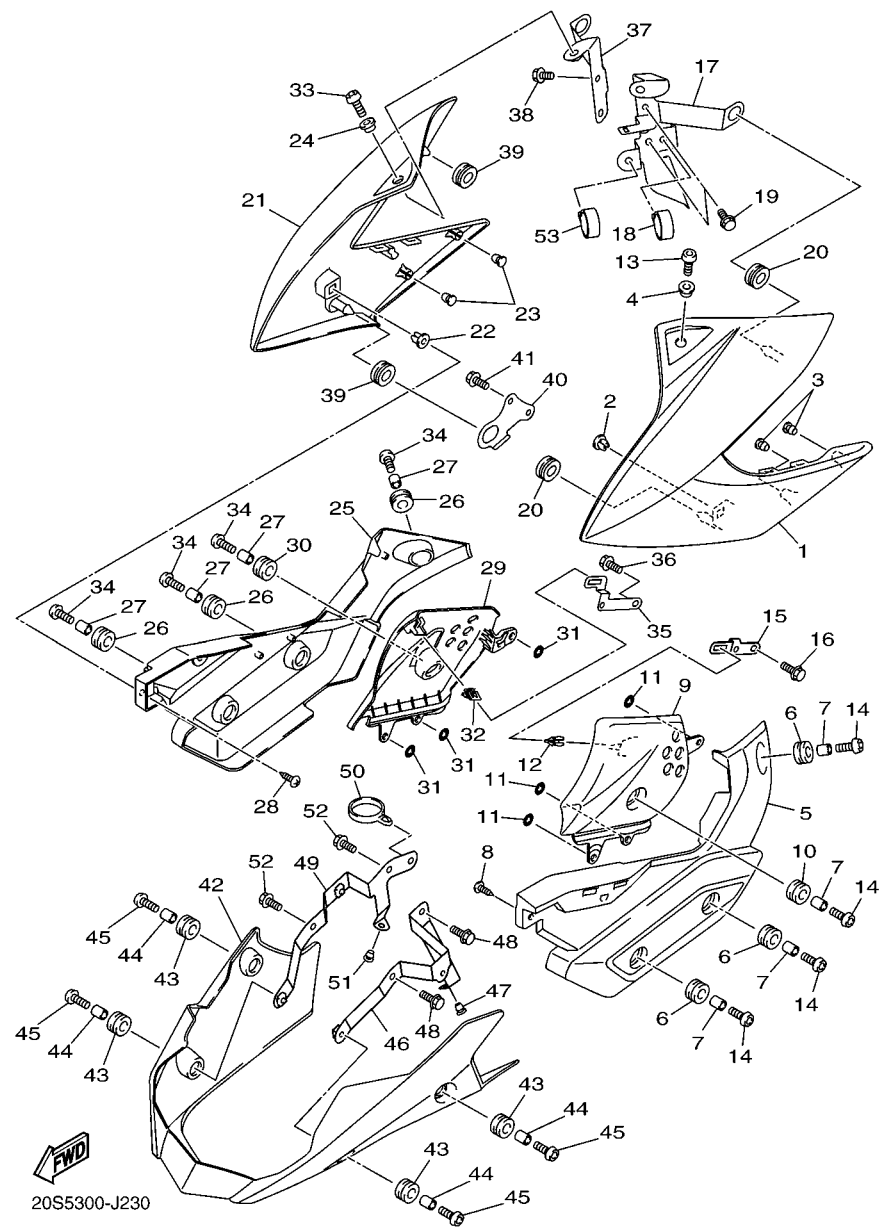

FIG. 23 CUBIERTA LATERAL 2

REF. Nº	CODIGO Nº	DESCRIPCION	20S5	20SA	OBSERVACIONES
1	20S-2171E-00-P0	CUBIERTA LATERAL 5	1		MNM1 PARA SMX
	20S-2171E-00-P1	CUBIERTA LATERAL 5	1	1	S3 PARA NPW, VRC1
2	90480-08005	TAPON	1	1	
3	90338-06018	TAPON	2	2	
4	90387-06130	ESPACIADOR	1	1	
5	20S-2171L-00	MUELLE, CUBIERTA LATERAL 1	1	1	
6	90480-14003	TAPON	3	3	
7	90387-06260	ESPACIADOR	4	4	
8	97702-50014	TORNILLO ROSCA HEMBRA	1	1	
9	20S-2171N-00	MUELLE, CUBIERTA LATERAL 3	1	1	
10	90480-14003	TAPON	1	1	
11	90183-05M02	TUERCA DE RESORTE	3	3	
12	90468-040A0	PRESILLA	1	1	
13	90111-06038	TORNILLO	1	1	
14	90111-06123	TORNILLO	4	4	
15	20S-2172E-00	SOPORTE, CUBIERTA LATERAL 1	1	1	
16	95802-06014	TORNILLO DE REBORDE	2	2	
17	20S-2172R-01	SOPORTE 5	1	1	
18	90464-16006	BRIDA	1	1	
19	95802-06012	TORNILLO DE REBORDE	2	2	
20	90480-01558	TAPON	2	2	
21	20S-2171X-00-P0	CUBIERTA LATERAL 6	1		MNM1 PARA SMX
	20S-2171X-00-P1	CUBIERTA LATERAL 6	1	1	S3 PARA NPW, VRC1
22	90480-08005	TAPON	1	1	
23	90338-06018	TAPON	2	2	
24	90387-06130	ESPACIADOR	1	1	
25	20S-2171M-00	MUELLE, CUBIERTA LATERAL 2	1	1