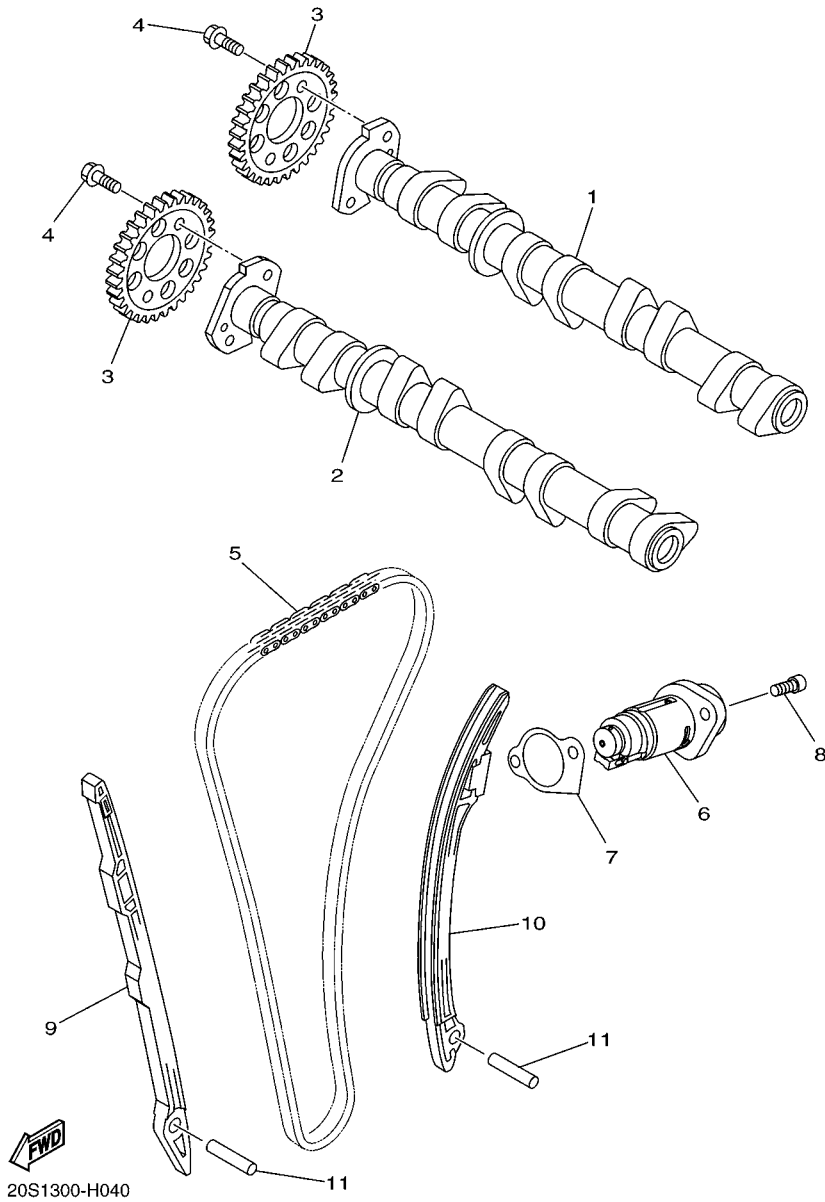

20S1300-H031

FIG. 4 ARBOL DE LEVAS & CADENA

REF. N°	CODIGO N°	DESCRIPCION	20S5	20SA				OBSERVACIONES
1	20S-12170-00	ARBOL DE LEVAS COMPLETO 1	1	1				
2	20S-12180-00	ARBOL DE LEVAS COMPLETO 2	1	1				
3	20S-12176-00	CATALINA DE CADENA	2	2				
4	90105-07004	TORNILLO	4	4				
5	94591-68120	CADENA	1	1				
6	20S-12210-00	TENSOR CADENA DE LEVA	1	1				
7	2C0-12213-00	EMPAQUE DE CAJA TENSOR	1	1				
8	90110-06335	TORNILLO ALLEN	2	2				
9	2C0-12251-00	AMORTIGUADOR CADENA 1	1	1				
10	13S-12252-00	AMORTIGUADOR CADENA 2	1	1				
11	93607-44002	PASADOR DE CLAVIJA	2	2				