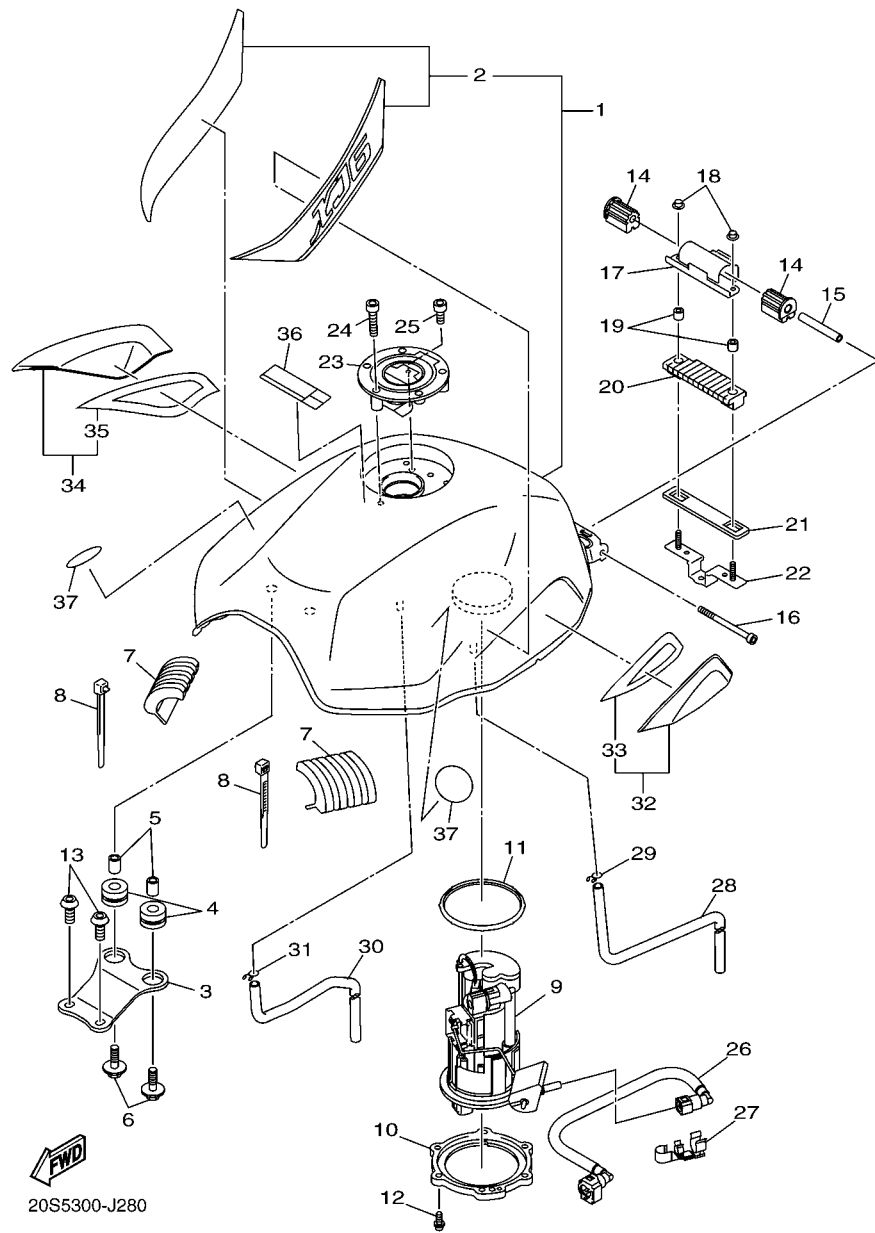

20S5300-J280

FIG. 28 DEPOSITO DE COMBUSTIBLE

REF. Nº	CODIGO Nº	DESCRIPCION	20S5	20SA			OBSERVACIONES
1	20S-Y2410-00-01	DEPOSITO DE COMBUSTIBLE COMP.	1				UR PARA SMX
	20S-Y2410-00-02	DEPOSITO DE COMBUSTIBLE COMP.	1				UR PARA NPW
	20S-Y2410-00-05	DEPOSITO DE COMBUSTIBLE COMP.		1			VRC1
2	20S-24240-00	.JUEGO DE CALCOMANIAS	1				UR PARA SMX
	20S-24240-10	.JUEGO DE CALCOMANIAS	1				UR PARA NPW
3	20S-24191-00	SOPORTE DEPOSITO DE COMBUST.1	1	1			
4	90480-16010	TAPON	2	2			
5	90387-06068	ESPACIADOR	2	2			
6	90119-06062	TORNILLO CON ARANDELA	2	2			
7	20S-24183-00	AMORTIGUADOR DE MONTAJE 3	2	2			
8	90465-15011	BRIDA	4	4			
9	20S-13907-00	BOMBA DE COMBUSTIBLE COMPLETA	1	1			
10	13S-24491-00	SOPORTE BOMBA COMBUSTIBLE	1	1			
11	5JW-24486-00	ANILLO O	1	1			
12	90110-05028	TORNILLO ALLEN	6	6			
13	90111-06127	TORNILLO	2	2			
14	5VX-24181-00	AMORTIGUADOR DE MONTAJE 1	2	2			
15	90387-061W6	ESPACIADOR	1	1			
16	91312-06090	TORNILLO	1	1			
17	20S-2413Y-00	SOPORTE ACCESORIO DE DEPOSITO	1	1			
18	95702-06500	TUERCA DE BRIDA	2	2			
19	90387-06299	ESPACIADOR	2	2			
20	20S-24181-00	AMORTIGUADOR DE MONTAJE 1	1	1			
21	20S-2414H-00	EQUILIBRIO, CUBIERTA	1	1			
22	20S-21296-00	TUERCA	1	1			
23	5JJ-24602-00	TAPON COMPLETO	1	1			