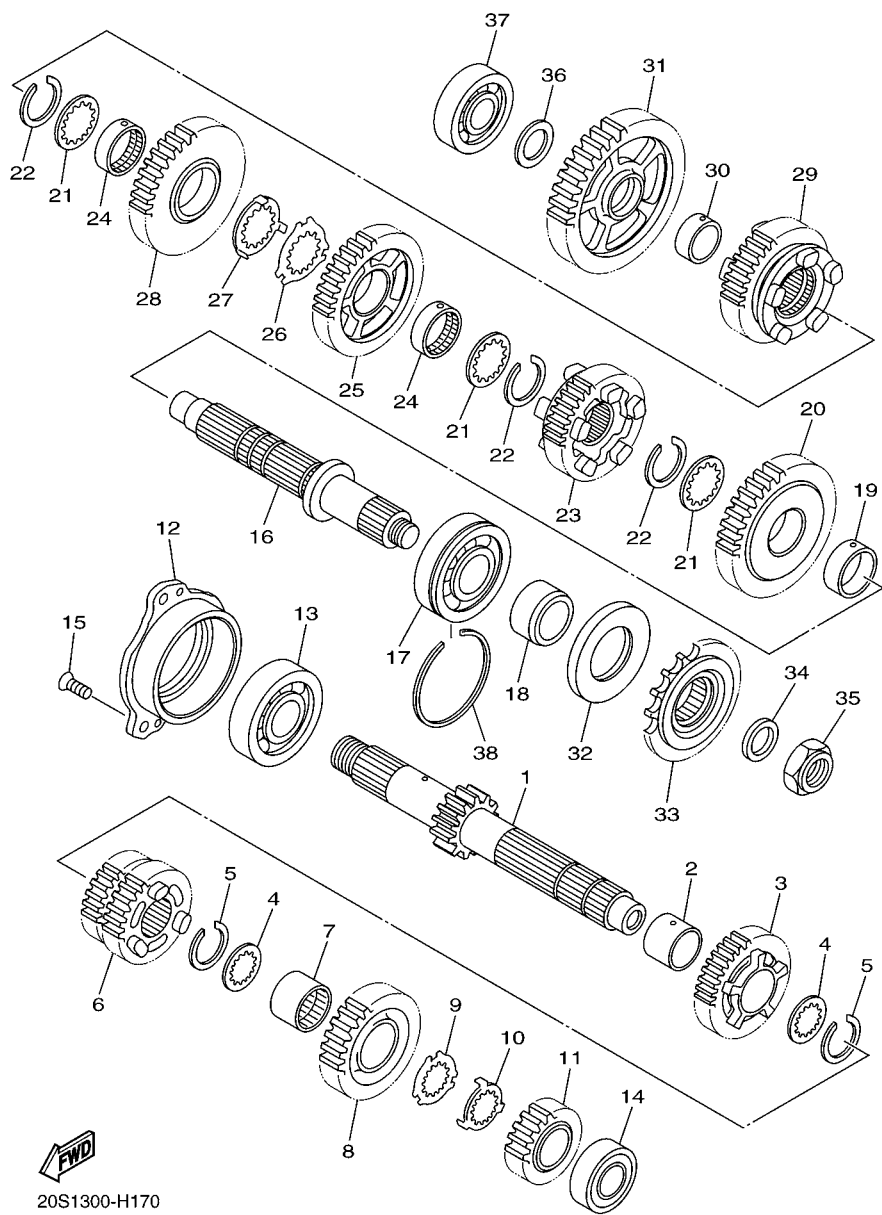

FIG. 17 TRANSMISION

REF. Nº	CODIGO Nº	DESCRIPCION	20S5	20SA	OBSERVACIONES
1	20S-17411-00	EJE, PRINCIPAL (13T)	1	1	
2	90387-253M6	ESPACIADOR	1	1	
3	20S-17151-00	ENGRANAJE PINON DE 5TA (21T)	1	1	
4	90209-21332	ARANDELA DE SEPARACION	2	2	
5	93440-25186	SEGURO	2	2	
6	20S-17131-00	ENGRANAJE PINON DE 3RA(18/24T)	1	1	
7	90387-2513E	ESPACIADOR	1	1	
8	20S-17161-00	ENGRANAJE PINON 6TA (24T)	1	1	
9	90209-22352	ARANDELA DE SEPARACION	1	1	
10	90209-21351	ARANDELA DE SEPARACION	1	1	
11	20S-17121-00	ENGRANAJE DE PINON DE 2DA(19T)	1	1	
12	20S-15163-00	CAJA DE COJINETE 1	1	1	
13	93306-30525	COJINETE	1	1	
14	93306-20483	COJINETE	1	1	
15	90151-06024	TORNILLO EMBUTIDO	3	3	
16	20S-17421-00	EJE SECUNDARIO	1	1	
17	93306-30550	COJINETE	1	1	
18	90387-2504A	ESPACIADOR	1	1	
19	90387-2813C	ESPACIADOR	1	1	
20	20S-17221-00	ENGRANAJE RUEDA DE 2DA (37T)	1	1	
21	90209-25342	ARANDELA DE SEPARACION	3	3	
22	93440-28062	SEGURO	3	3	
23	20S-17261-00	ENGRANAJE RUEDA DE 6TA (26T)	1	1	
24	90387-2813D	ESPACIADOR	2	2	
25	20S-17241-00	ENGRANAJE DE RUEDA 4TA (32T)	1	1	
26	90209-25349	ARANDELA DE SEPARACION	1	1	
27	90209-25350	ARANDELA DE SEPARACION	1	1	

20S1300-H170