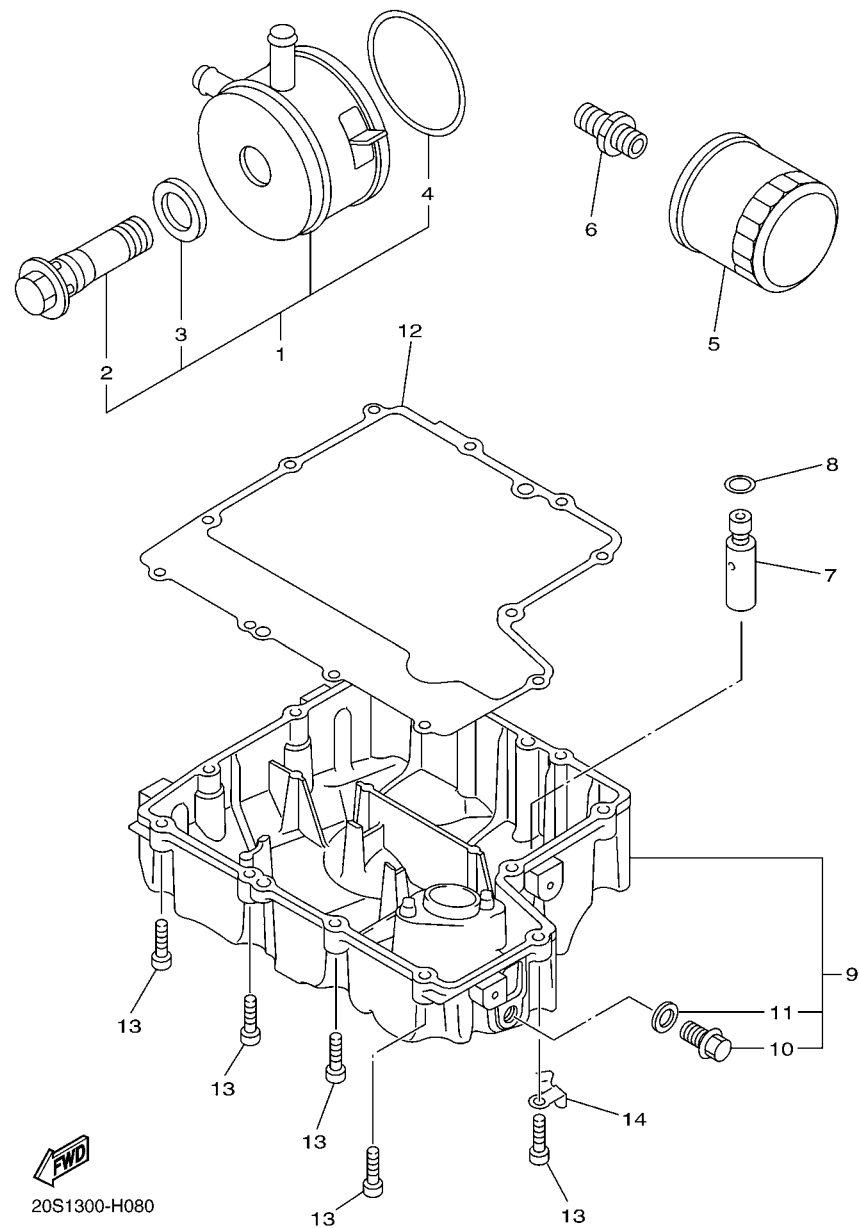

20S1300-H060

FIG. 6 RADIADOR & MANGUERA

REF. N°	CODIGO N°	DESCRIPCION	20S5	20SA			OBSERVACIONES
55	90464-10233	BRIDA	1	1			

5SL1300-B070

FIG. 7 BOMBA DE ACEITE

REF. Nº	CODIGO Nº	DESCRIPCION	20S5	20SA	OBSERVACIONES
1	5MT-13300-00	BOMBA DE ACEITE COMPLETA	1	1	
2	91808-17032	PASADOR DE CLAVIJA	2	2	
3	95812-06030	TORNILLO DE REBORDE	3	3	
4	5SL-13410-00	CAJA DE FILTRO COMPLETA	1	1	
5	5EB-13415-00	.SELLO COLADOR ACEITE	1	1	
6	94580-25080	CADENA	1	1	
7	5EB-13898-00	SOSTEN	1	1	
8	90110-06161	TORNILLO ALLEN	2	2	
9	2C0-13416-00	TUBO DE ACEITE 1	1	1	
10	93210-14003	ANILLO O	2	2	
11	90110-06161	TORNILLO ALLEN	2	2	
12	5EB-13161-00	TUBO CONDUCTOR 1	1	1	
13	5EB-1316E-00	TUBO, DE ENTREGA 5	1	1	
14	93210-09165	ANILLO O	2	2	
15	93210-06667	ANILLO O	1	1	