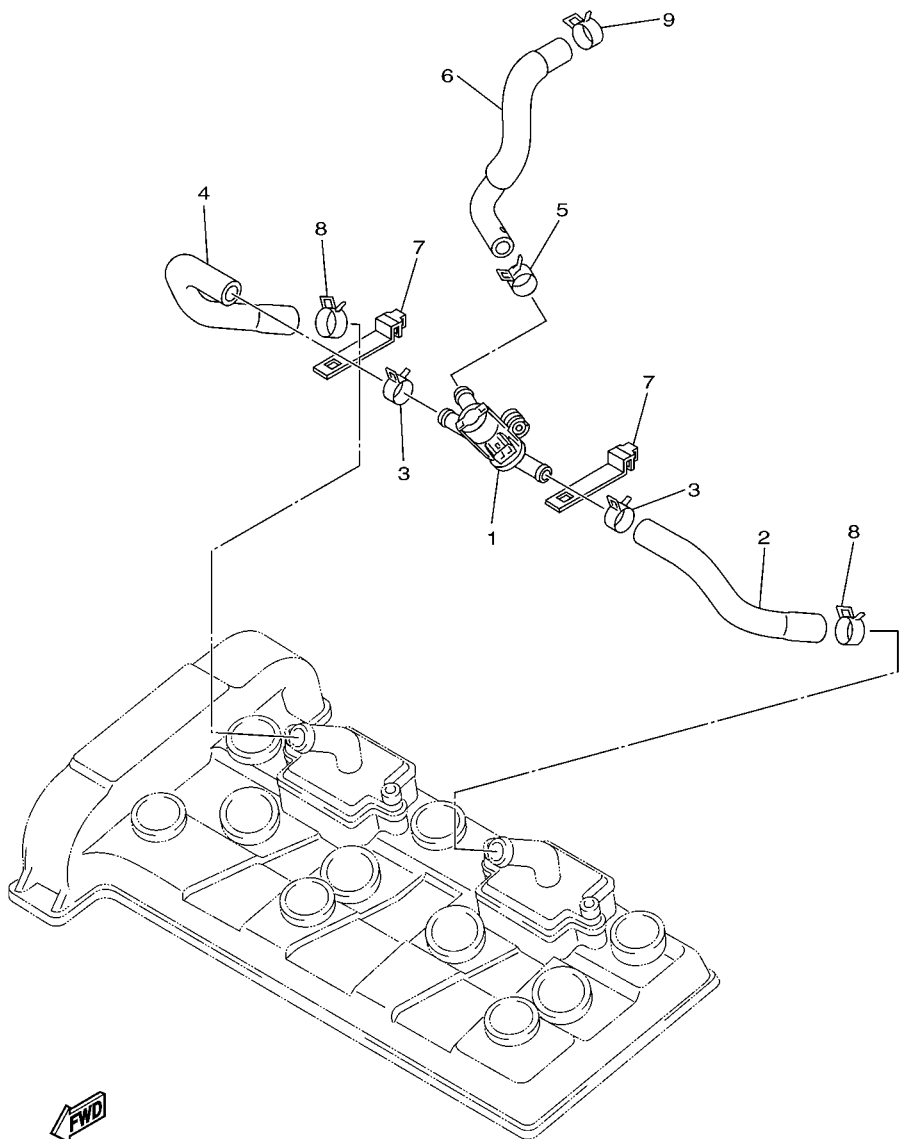

FIG. 11 SISTEMA DE INDUCCION DE AIRE

REF. N°	CODIGO N°	DESCRIPCION	20S5	20SA			OBSERVACIONES
1	20S-14840-00	VALVULA, CORTE DE AIRE	1	1			
2	20S-14881-00	TUBO 1	1	1			
3	90467-17089	PRESILLA	2	2			
4	20S-14882-00	TUBO 2	1	1			
5	90467-17089	PRESILLA	1	1			
6	20S-14883-00	TUBO 3	1	1			
7	5JW-14723-00	CUBIERTA	2	2			
8	90467-17003	PRESILLA	2	2			
9	90467-17128	PRESILLA	1	1			

20S1300-H110