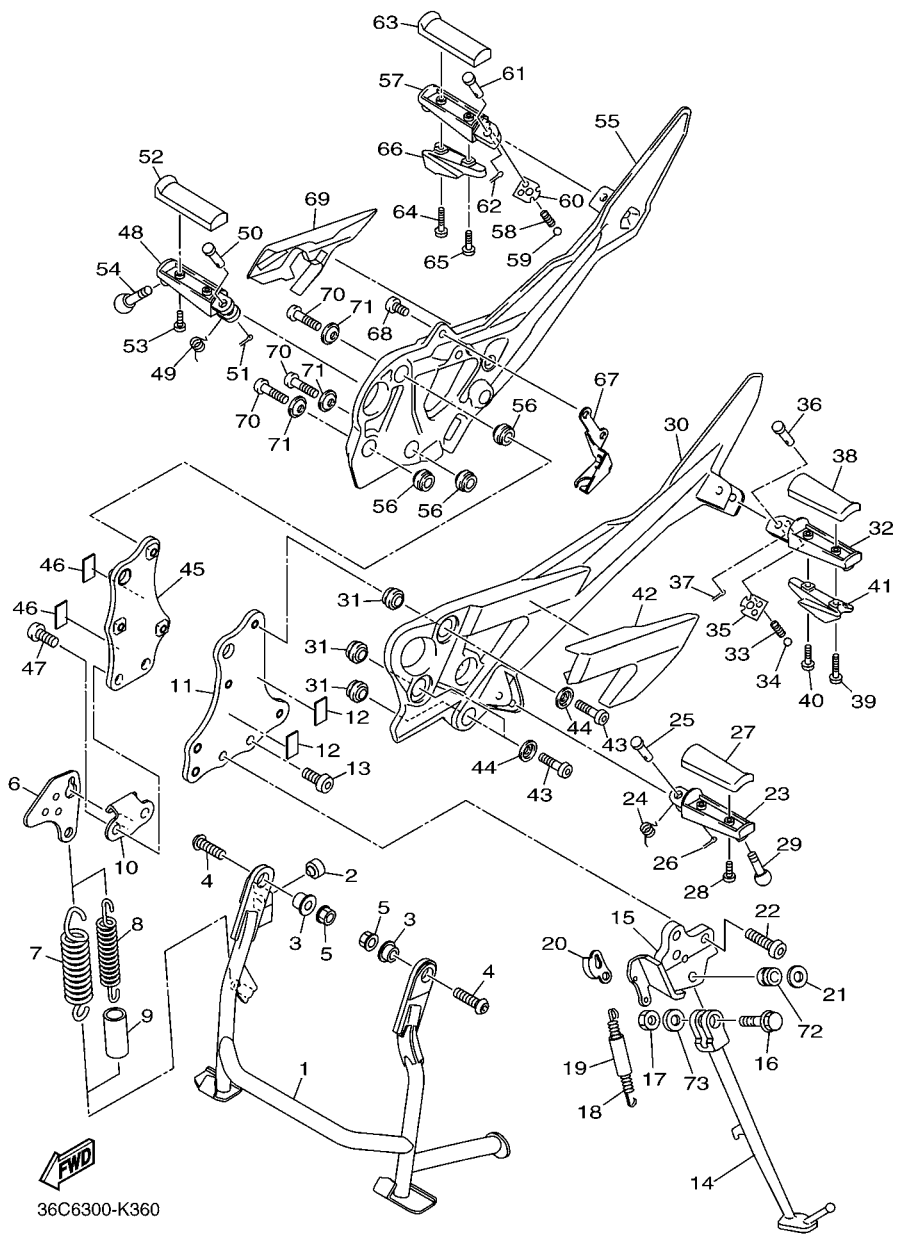

FIG. 35 SOPORTE & APOYAPIE

36C6300-K360

REF. Nº	CODIGO Nº	DESCRIPCION	TCMN	TCWP			OBSERVACIONES
28	90157-05025	TORNILLO CABEZA CONICA PLANA	2	2			
29	90109-08203	PERNO	1	1			
30	20S-27442-00	SOPORTE 2	1	1			
31	5VX-27424-00	AMORTIGUADOR DE APOYAPIE 2	3	3			
32	5RT-27431-00	APOYAPIE POSTERIOR 1	1	1			
33	90501-12743	RESORTE DE COMPRESION	1	1			
34	93501-04011	BOLA	1	1			
35	5VX-27437-00	ARANDELA ESPECIAL	1	1			
36	91701-08042	PASADOR DE ABRAZADERA	1	1			
37	91402-25015	CHAVETA	1	1			
38	4BP-27413-00	CUBIERTA DE APOYAPIE	1	1			
39	90159-05187	TORNILLO CON VALONA	1	1			
40	90159-05004	TORNILLO CON VALONA	1	1			
41	5LV-2741E-01	BRAZO 2	1	1			
42	20S-27486-00	CUBIERTA 1	1	1			
43	90111-08066	TORNILLO	3	3			
44	90209-08295	ARANDELA DE SEPARACION	3	3			
45	20S-274A4-00	SOPORTE,ADAPTADOR 2	1	1			
46	4RR-21485-00	AMORTIGUADOR DE GOMA 1	2	2			
47	90111-10036	TORNILLO	2	2			
48	4BH-27461-01	APOYAPIE	1	1			
49	90508-20572	RESORTE DE TORSION	1	1			
50	91701-08042	PASADOR DE ABRAZADERA	1	1			
51	91402-25015	CHAVETA	1	1			
52	4BP-27413-00	CUBIERTA DE APOYAPIE	1	1			
53	90157-05025	TORNILLO CABEZA CONICA PLANA	2	2			
54	90109-08203	PERNO	1	1