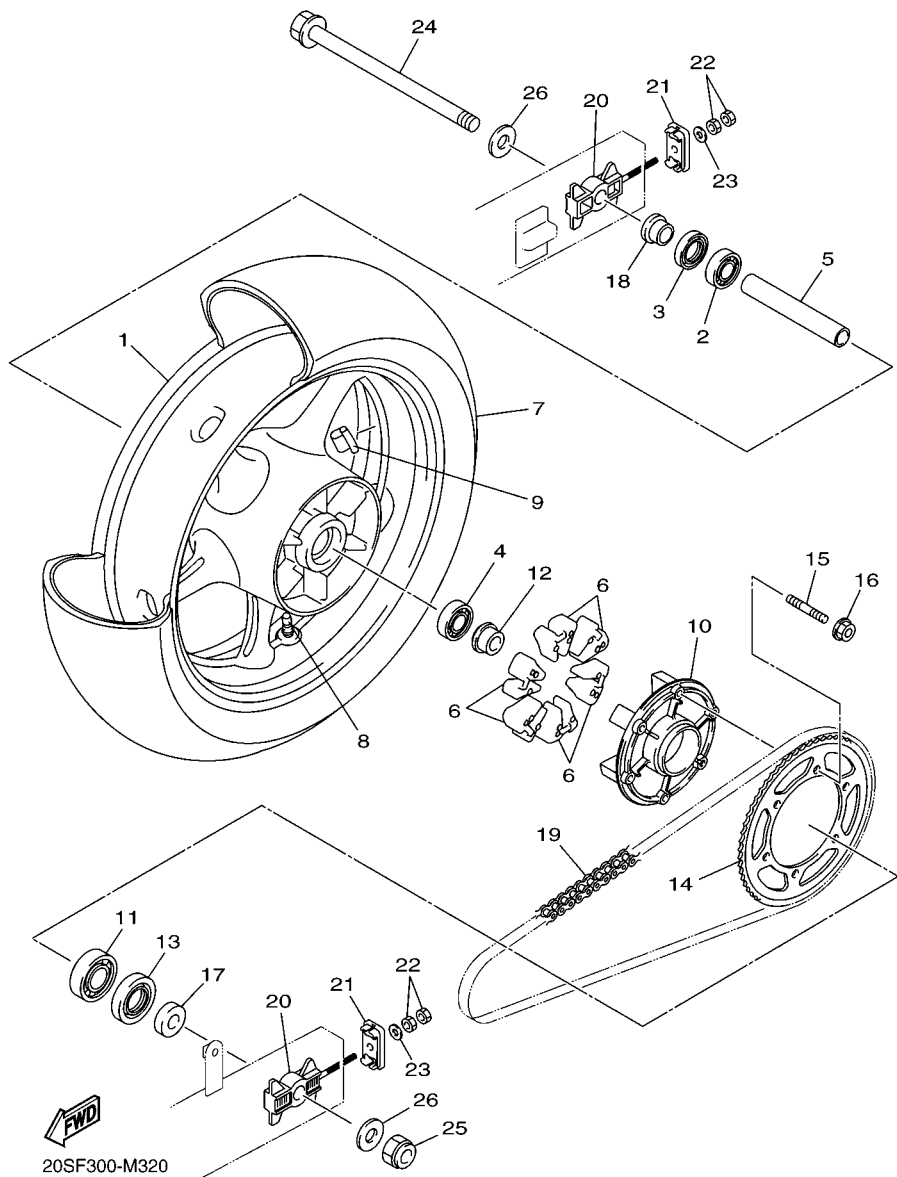

FIG. 31 RUEDA TRASERA

REF. Nº	CODIGO Nº	DESCRIPCION	TCWN	TCWP	OBSERVACIONES
1	20S-25338-00-P2	RUEDA FUNDIDA TRASERA	1	1	DPBM15
2	93306-30317	COJINETE	1	1	
3	93102-25044	SELLO ACEITE	1	1	
4	93306-30317	COJINETE	1	1	
5	20S-25317-00	ESPACIADOR DE COJINETE	1	1	
6	20S-25364-00	AMORTIGUADOR	6	6	
7	94116-17015	NEUMATICO (160/60ZR17M/C 69W)	1	1	UR BRIDGESTONE
	94116-17019	NEUMATICO (160/60ZR17M/C 69W)	1	1	UR DUNLOP
8	93900-00030	VALVULA DE ARO (TR412)	1	1	TAIHEIYO
9	5MT-25398-00	BALANCEADOR DE RUEDA (10G)	1	1	UR
	5MT-25398-10	BALANCEADOR DE RUEDA (20G)	1	1	UR
	5MT-25398-20	BALANCEADOR DE RUEDA (30G)	1	1	UR
10	20S-25366-00	EMBRAGUE DE MASA	1	1	
11	93306-20659	COJINETE	1	1	
12	20S-25383-00	COLLAR DE RUEDA	1	1	
13	93106-40041	SELLO ACEITE	1	1	
14	20S-25446-00	CORONA (46T)	1	1	
15	90116-10048	ESPARRAGO	6	6	
16	95602-10200	TUERCA DE AUTO-CIERRE	6	6	
17	20S-25377-00	COLLAR DE RUEDA	1	1	
18	20S-25183-00	COLLAR DE RUEDA	1	1	
19	94582-37118	CADENA (DID520VM3-118 L)	1	1	
20	1UF-25388-02	TIRADOR DE CADENA 1	2	2	
21	1UF-22174-10	EXTREMO 1	2	2	
22	95302-08600	TUERCA	4	4	
23	92902-08600	ARANDELA	2	2	
24	20S-25381-01	EJE DE RUEDA	1	1