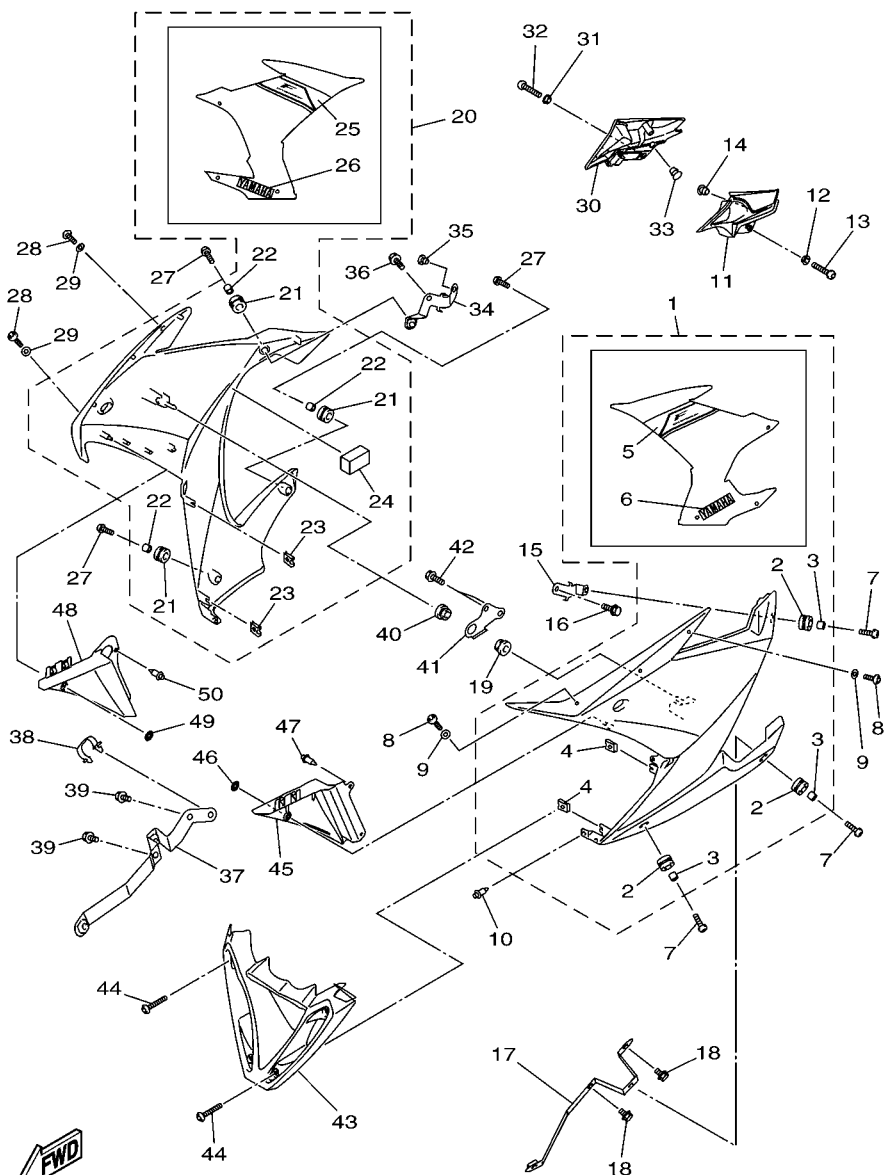

FIG. 38 BOVEDA 2

REF. Nº	CODIGO Nº	DESCRIPCION	TCWN	TCWP	OBSERVACIONES
28	90111-05007	TORNILLO	3	3	
29	90202-05180	ARANDELA DE PLANA	3	3	
30	36P-2171R-00	MUELLE, CUBIERTA LATERAL 4	1	1	
31	90387-06130	ESPACIADOR	1	1	
32	90149-06302	TORNILLO DE REGLAJE	1	1	
33	90338-07043	TAPON	1	1	
34	36P-2833E-00	SOPORTE 8	1	1	
35	90338-07157	TAPON	1	1	
36	95802-06014	TORNILLO DE REBORDE	1	1	
37	36P-2836E-01	SOPORTE 2	1	1	
38	90464-24230	BRIDA	1	1	
39	90109-060E9	PERNO	2	2	
40	90480-01558	TAPON	1	1	
41	20S-21843-00	ESTANCIA 4	1	1	
42	95822-06014	TORNILLO DE REBORDE	2	2	
43	36P-22863-00	CUBIERTA INFERIOR	1	1	
44	90111-05034	TORNILLO	4	4	
45	36P-2836N-00	PANEL 4	1	1	
46	90183-05M02	TUERCA DE RESORTE	2	2	
47	90269-06008	REMACHE	1	1	
48	36P-2836R-00	PANEL 5	1	1	
49	90183-05M02	TUERCA DE RESORTE	2	2	
50	90269-06008	REMACHE	1	1	

1CWN300-N380