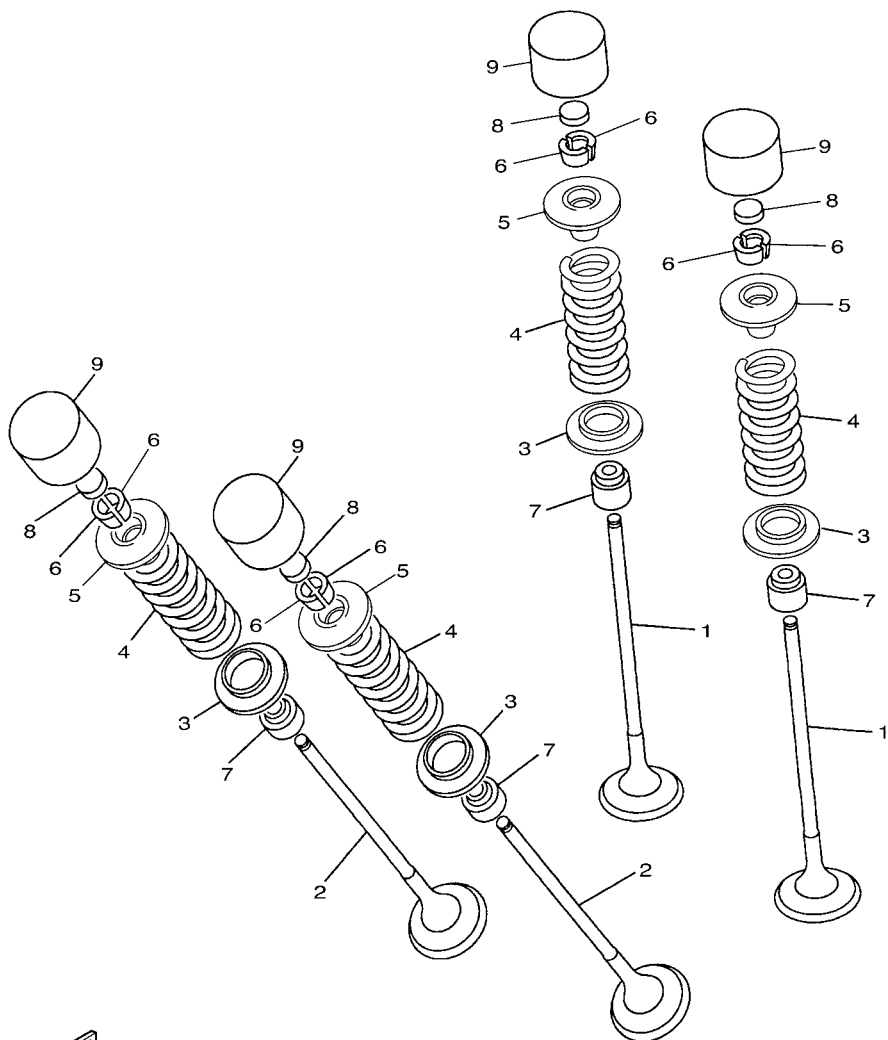

FIG. 3 VALVULA

REF. Nº	CODIGO Nº	DESCRIPCION	TCMN	TCWP			OBSERVACIONES
1	20S-12111-00	VALVULA DE ADMISION	8	8			
2	20S-12121-00	VALVULA DE ESCAPE	8	8			
3	5EB-12126-00	ASIENTO RESORTE DE VALVULA2	16	16			
4	20S-12113-00	RESORTE VALVULA INTERNA	16	16			
5	5EB-12127-00	RETEN RESORTE DE VALVULA	16	16			
6	1HX-12118-00	SÈGURO DE VALVULA	32	32			
7	4TV-12119-00	SELLO DE ACEITE VALVULA	16	16			
8	1HX-12168-00	COJIN, AJUSTADOR 2 (1.20)	16	16			UR
	1HX-12168-20	COJIN, AJUSTADOR 2 (1.25)	16	16			UR
	1HX-12168-40	COJIN, AJUSTADOR 2 (1.30)	16	16			UR
	1HX-12168-60	COJIN, AJUSTADOR 2 (1.35)	16	16			UR
	1HX-12168-80	COJIN, AJUSTADOR 2 (1.40)	16	16			UR
	1HX-12168-A0	COJIN, AJUSTADOR 2 (1.45)	16	16			UR
	1HX-12168-F0	COJIN, AJUSTADOR 2 (1.50)	16	16			UR
	1HX-12168-H1	COJIN, AJUSTADOR 2 (1.55)	16	16			UR
	1HX-12168-K1	COJIN, AJUSTADOR 2 (1.60)	16	16			UR
	1HX-12168-M1	COJIN, AJUSTADOR 2 (1.65)	16	16			UR
	1HX-12168-R1	COJIN, AJUSTADOR 2 (1.70)	16	16			UR
	1HX-12168-U1	COJIN, AJUSTADOR 2 (1.75)	16	16			UR
	1HX-12168-W1	COJIN, AJUSTADOR 2 (1.80)	16	16			UR
	1HX-12168-Y1	COJIN, AJUSTADOR 2 (1.85)	16	16			UR
	1HX-12169-11	COJIN, AJUSTADOR 2 (1.90)	16	16			UR
	1HX-12169-31	COJIN, AJUSTADOR 2 (1.95)	16	16			UR
	1HX-12169-50	COJIN, AJUSTADOR 2 (2.00)	16	16			UR
	1HX-12169-70	COJIN, AJUSTADOR 2 (2.05)	16	16			UR
	1HX-12169-90	COJIN, AJUSTADOR 2 (2.10)	16	16			UR
	1HX-12169-E0	COJIN, AJUSTADOR 2 (2.15)	16	16			UR

20S1300-H031