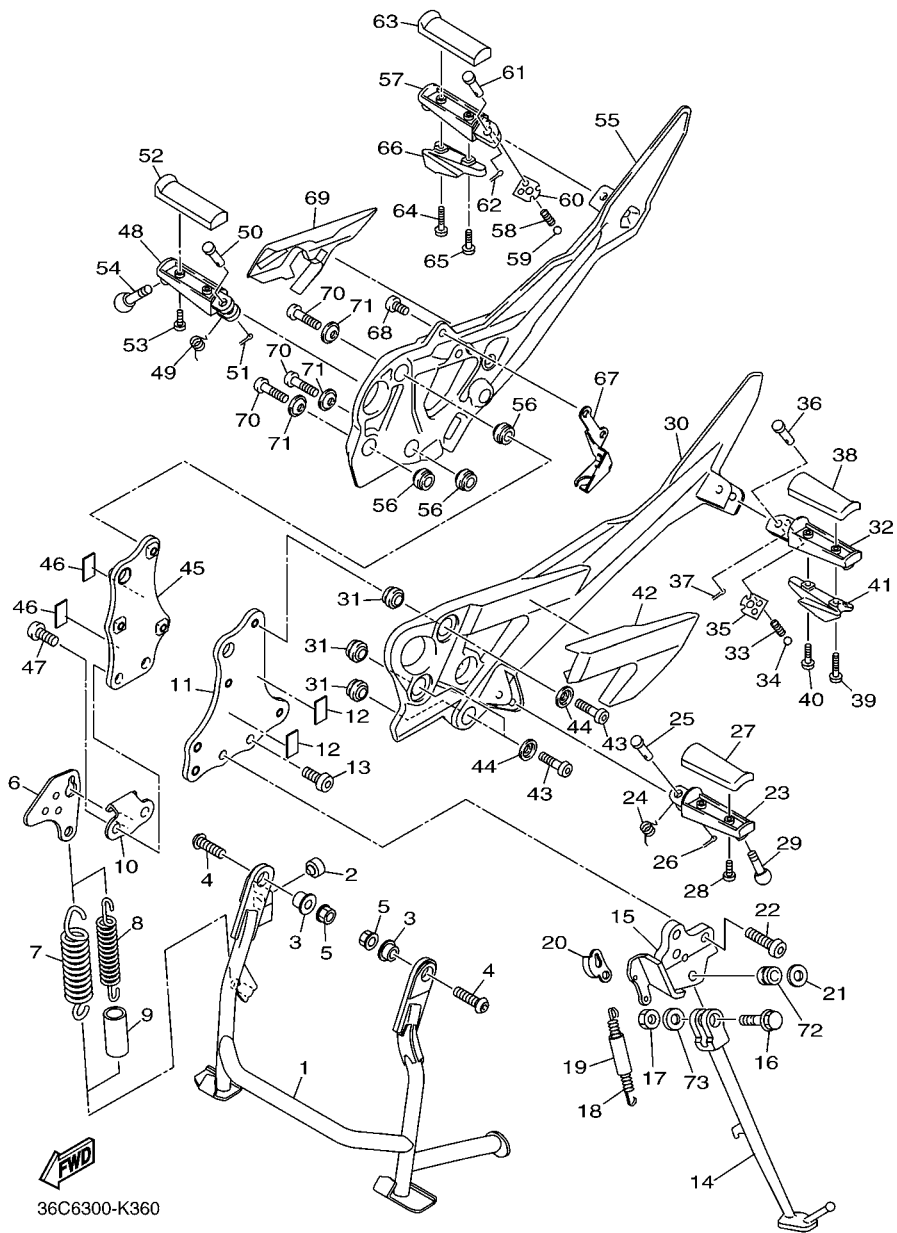

FIG. 35 SOPORTE & APOYAPIE

REF. Nº	CODIGO Nº	DESCRIPCION	TCWN	TCWP	OBSERVACIONES
55	20S-27443-00	SOPORTE 3	1	1	
56	5VX-27424-00	AMORTIGUADOR DE APOYAPIE 2	3	3	
57	5RT-27441-00	APOYAPIE POSTERIOR 2	1	1	
58	90501-12743	RESORTE DE COMPRESION	1	1	
59	93501-04011	BOLA	1	1	
60	5VX-27437-00	ARANDELA ESPECIAL	1	1	
61	91701-08042	PASADOR DE ABRAZADERA	1	1	
62	91402-25015	CHAVETA	1	1	
63	4BP-27413-00	CUBIERTA DE APOYAPIE	1	1	
64	90159-05187	TORNILLO CON VALONA	1	1	
65	90159-05004	TORNILLO CON VALONA	1	1	
66	5LV-2741E-01	BRAZO 2	1	1	
67	20S-2144G-00	SOPORTE DE INTERRUPTOR	1	1	
68	92014-08020	PERNO	2	2	
69	20S-27487-00	CUBIERTA 2	1	1	
70	90111-08066	TORNILLO	3	3	
71	90209-08295	ARANDELA DE SEPARACION	3	3	
72	90387-1003G	ESPACIADOR	1	1	
73	90201-10035	ARANDELA PLANA	1	1