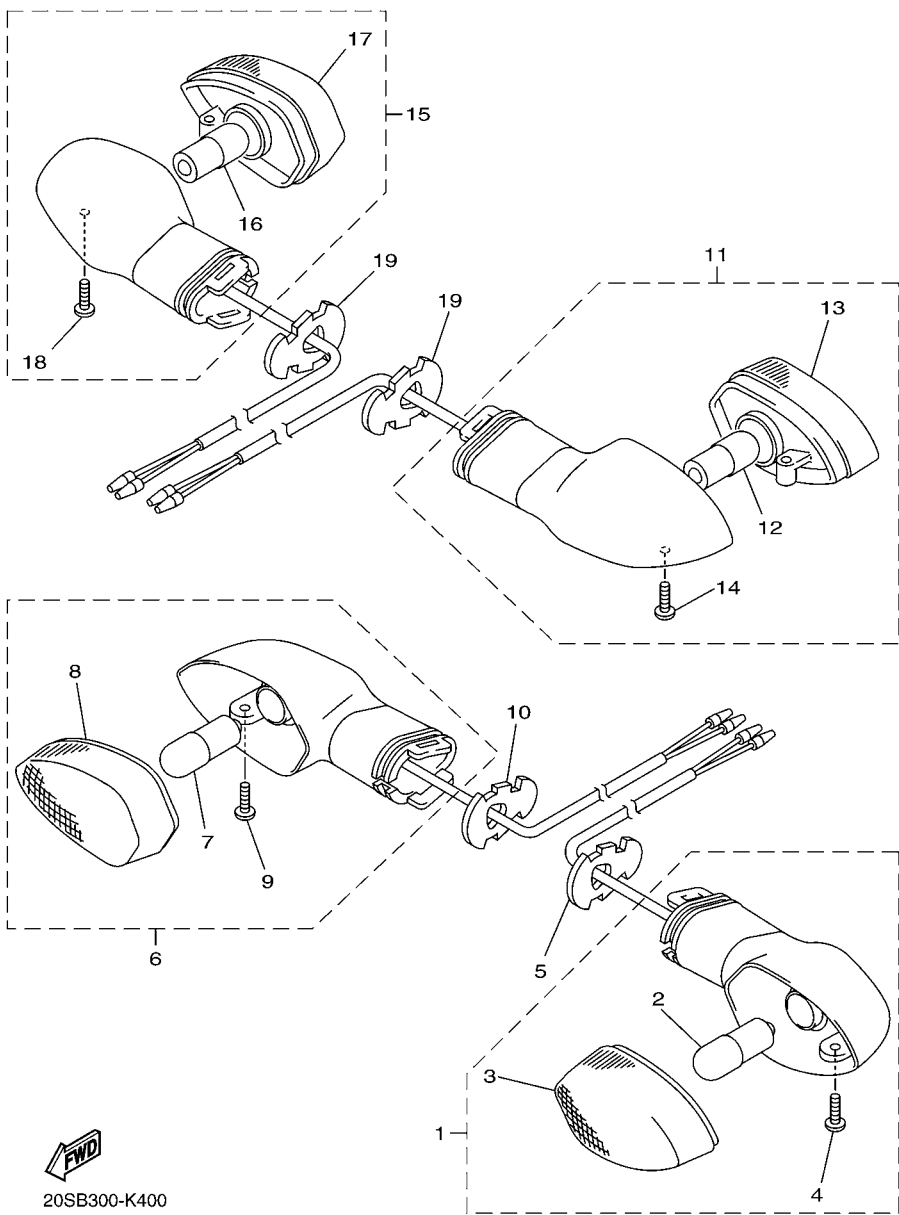

FIG. 41 LUZ DE DESTELLADOR

20SB300-K400

REF. Nº	CODIGO Nº	DESCRIPCION	TCWN	TCWP			OBSERVACIONES
1	36C-83310-20	DESTELLADOR DE LUZ DELANT.	1	1			
2	1KB-83311-00	.BOMBILLA (12V-10W)	1	1			
3	1KB-H333A-00	.LENTES COMPLETO 1	1	1			
4	3D9-H3333-10	.TORNILLO ACCESORIO DE LENTE	1	1			
5	3D7-83318-10	SOPORTE DE DESTELLADOR 1	1	1			
6	36C-83320-20	DESTELLADOR DE LUZ DELANT.	1	1			
7	1KB-83311-00	.BOMBILLA (12V-10W)	1	1			
8	1KB-H334A-00	.LENTES COMPLETO 2	1	1			
9	3D9-H3333-10	.TORNILLO ACCESORIO DE LENTE	1	1			
10	3D7-83318-10	SOPORTE DE DESTELLADOR 1	1	1			
11	1KB-83330-00	DESTELLADOR DE LUZ TRAS.COMPL.	1	1			
12	1KB-83311-00	.BOMBILLA (12V-10W)	1	1			
13	1KB-8334A-00	.LENTES COMPLETO 2	1	1			
14	3D9-H3333-10	.TORNILLO ACCESORIO DE LENTE	1	1			
15	1KB-83340-00	DESTELLADOR DE LUZ TRAS.COMPL.	1	1			
16	1KB-83311-00	.BOMBILLA (12V-10W)	1	1			
17	1KB-8333A-00	.LENTES COMPLETO 1	1	1			
18	3D9-H3333-10	.TORNILLO ACCESORIO DE LENTE	1	1			
19	3D7-83318-10	SOPORTE DE DESTELLADOR 1	2	2