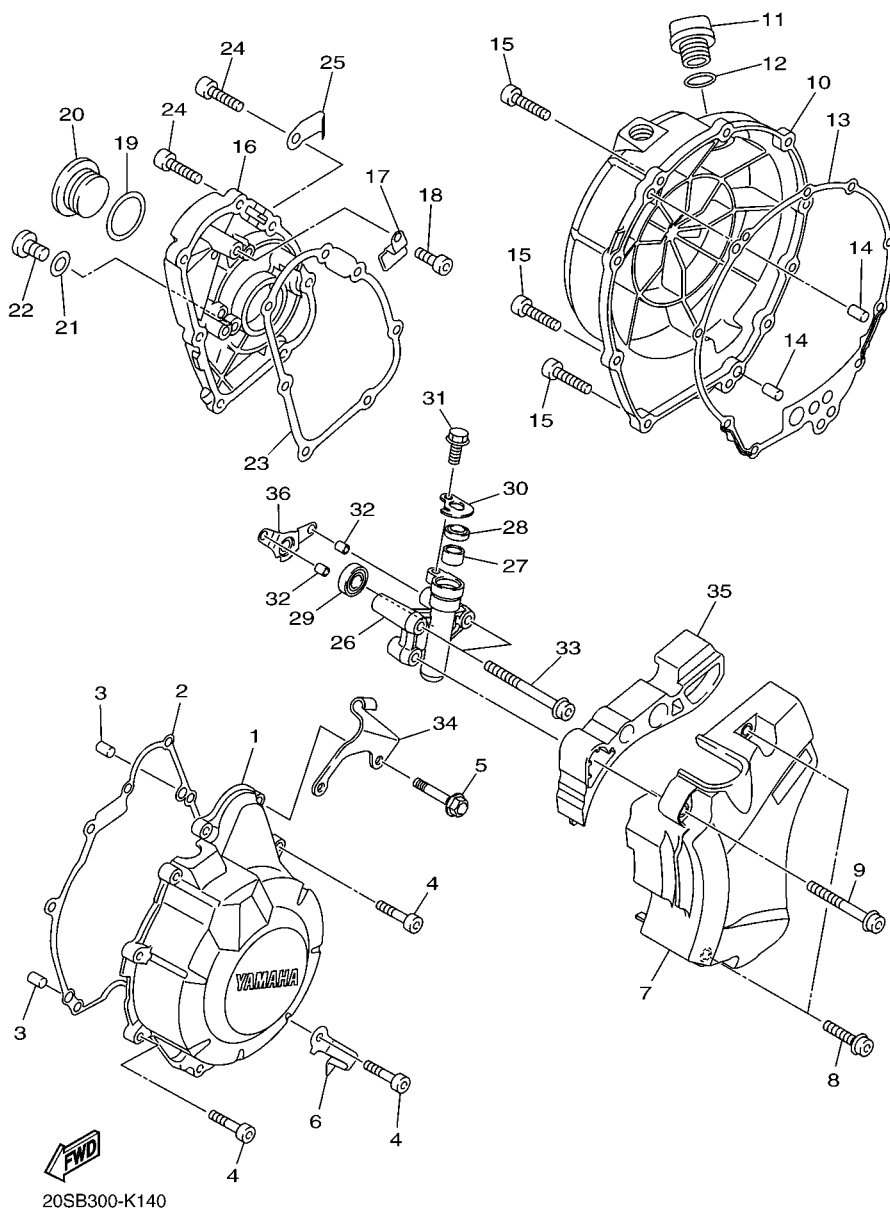

FIG. 14 CUBIERTA DE CARTER 1

REF. Nº	CODIGO Nº	DESCRIPCION	TCWN	TCWP			OBSERVACIONES
1	36P-15411-01	CUBIERTA DE CARTER 1	1	1			
2	5VX-15451-01	EMPAQ DE CUBIERTA DE CARTER	1	1			
3	99530-08012	PASADOR, DE ESPIGA	2	2			
4	90110-06295	TORNILLO ALLEN	7	7			
5	90105-06194	TORNILLO	2	2			
6	90465-08045	BRIDA	1	1			
7	20S-15418-00	CUBIERTA CAJA DE CADENA	1	1			
8	90110-06329	TORNILLO ALLEN	2	2			
9	90110-06330	TORNILLO ALLEN	1	1			
10	36P-15421-00	TAPA DE CARTER DERECHA	1	1			
11	3F9-15362-10	TAPON DEL NIVEL DE ACEITE	1	1			
12	93210-27194	ANILLO O	1	1			
13	20S-15461-00	JUNTA TAPA CARTER DERECHO 2	1	1			
14	93608-17263	PASADOR DE CLAVIJA	2	2			
15	90110-06295	TORNILLO ALLEN	10	10			
16	36P-15416-00	CUBIERTA DE BOMBA DE ACEITE	1	1			
17	90465-14011	BRIDA	1	1			
18	90110-06161	TORNILLO ALLEN	1	1			
19	93210-32172	ANILLO O	1	1			
20	90340-32004	TORNILLO, DE DRENAJE	1	1			
21	90430-08143	JUNTA	1	1			
22	92014-08014	PERNO	1	1			
23	20S-15456-00	EMPAQ CUBTA.BOMBA ACEITE 1	1	1			
24	90110-06274	TORNILLO ALLEN	7	7			
25	90465-10042	BRIDA	1	1			
26	20S-15425-10	CUBIERTA DE GENERADOR 2	1	1			
27	93317-11295	COJINETE	1	1			

20SB300-K140