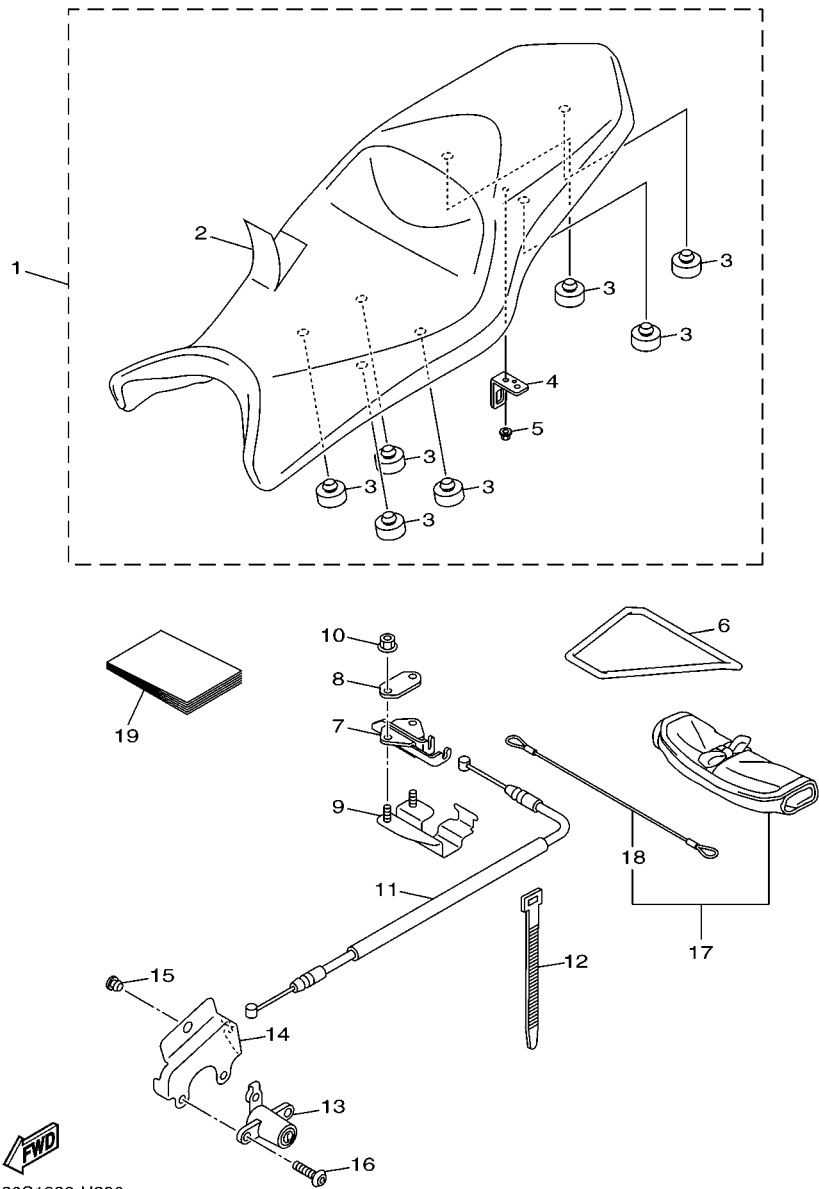

20S1332-H290

FIG. 28 ASIENTO

REF. Nº	CODIGO Nº	DESCRIPCION	TCWN	TCWP				OBSERVACIONES
1	20S-24730-20	SILLIN DOBLE COMPLETO	1	1				
2	20S-2470F-20	.FUNDADE SILLIN	1	1				
3	371-27114-00	.TOPE DE PUNTAL PRINCIPAL	7	7				
4	4NK-24728-00	.SOPORTE DE ASIENTO	1	1				
5	95702-06500	.TUERCA DE BRIDA	1	1				
6	3YX-21376-00	BANDA DE HERRAMIENTA	1	1				
7	50W-24780-01	CERRADURA SILLIN COMPLETO	1	1				
8	20S-24792-00	PLACA	1	1				
9	20S-2478X-00	SOPORTE	1	1				
10	95702-06500	TUERCA DE BRIDA	2	2				
11	20S-2478E-00	CABLE	1	1				
12	90465-13M18	BRIDA	1	1				
13	2TV-W2470-00	JUEGO DE ROTOR	1	1				
14	20S-2117K-00	SOPORTE DE CERRADURA	1	1				
15	90338-07043	TAPON	1	1				
16	90149-06081	TORNILLO DE REGLAJE	2	2				
17	20S-28100-00	JUEGO DE HERRAMIENTAS	1	1				
18	20S-21308-00	.PORTACASCO	1	1				
19	1CW-28199-S3	MANUAL DEL PROPIETARIO	1	1