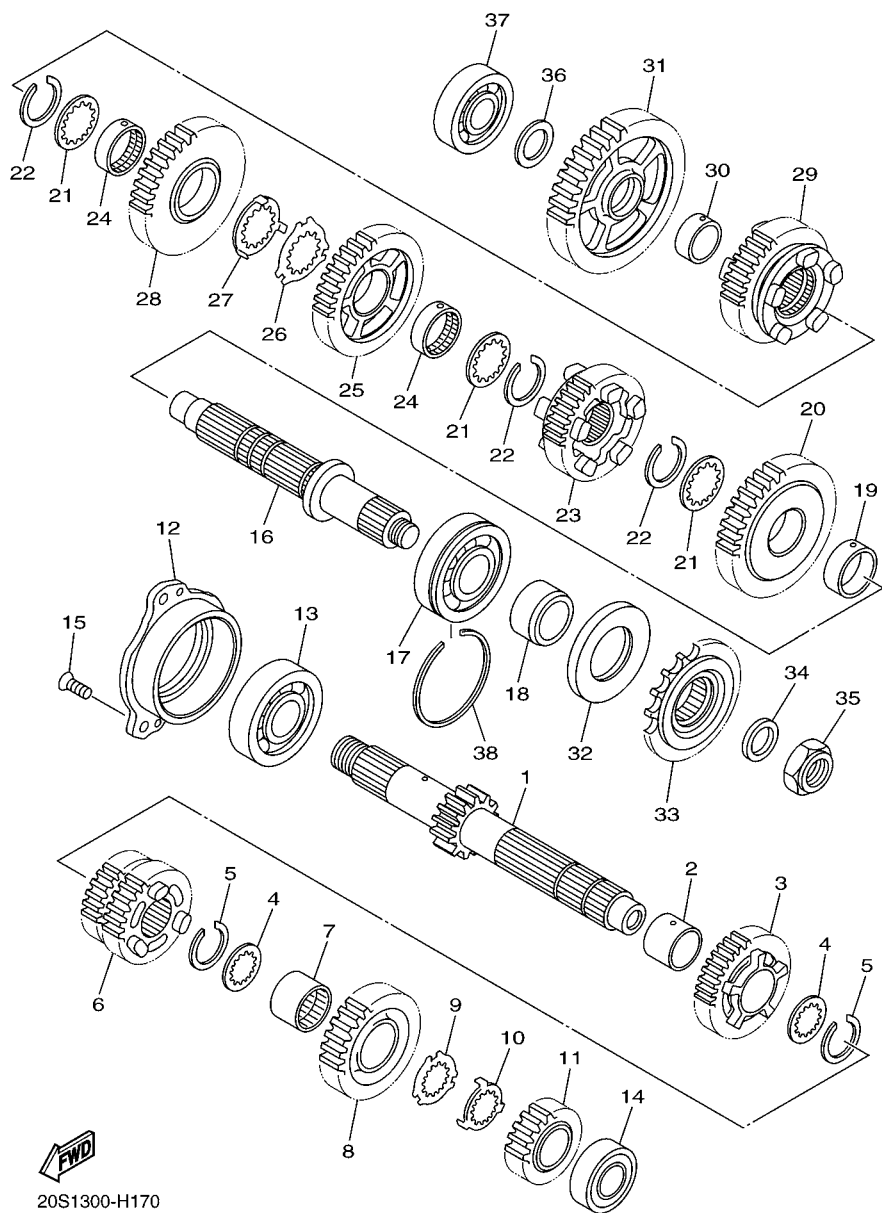

FIG. 17 TRANSMISION

REF. Nº	CODIGO Nº	DESCRIPCION	TCWN	TCWP	OBSERVACIONES
1	20S-17411-00	EJE, PRINCIPAL (13T)	1	1	
2	90387-253M6	ESPACIADOR	1	1	
3	20S-17151-00	ENGRANAJE PINON DE 5TA (21T)	1	1	
4	90209-21332	ARANDELA DE SEPARACION	2	2	
5	93440-25186	SEGURO	2	2	
6	20S-17131-10	ENGRANAJE PINON DE 3RA(18/24T)	1	1	
7	90387-2513E	ESPACIADOR	1	1	
8	20S-17161-10	ENGRANAJE PINON 6TA (24T)	1	1	
9	90209-22352	ARANDELA DE SEPARACION	1	1	
10	90209-21351	ARANDELA DE SEPARACION	1	1	
11	20S-17121-10	ENGRANAJE DE PINON DE 2DA(19T)	1	1	
12	20S-15163-00	CAJA DE COJINETE 1	1	1	
13	93306-30525	COJINETE	1	1	
14	93306-20483	COJINETE	1	1	
15	90151-06024	TORNILLO EMBUTIDO	3	3	
16	20S-17421-01	EJE SECUNDARIO	1	1	
17	93306-30550	COJINETE	1	1	
18	90387-2504A	ESPACIADOR	1	1	
19	90387-2813C	ESPACIADOR	1	1	
20	20S-17221-00	ENGRANAJE RUEDA DE 2DA (37T)	1	1	
21	90209-25342	ARANDELA DE SEPARACION	3	3	
22	93440-28062	SEGURO	3	3	
23	20S-17261-10	ENGRANAJE RUEDA DE 6TA (26T)	1	1	
24	90387-2813D	ESPACIADOR	2	2	
25	20S-17241-00	ENGRANAJE DE RUEDA 4TA (32T)	1	1	
26	90209-25349	ARANDELA DE SEPARACION	1	1	
27	90209-25350	ARANDELA DE SEPARACION	1	1	

20S1300-H170