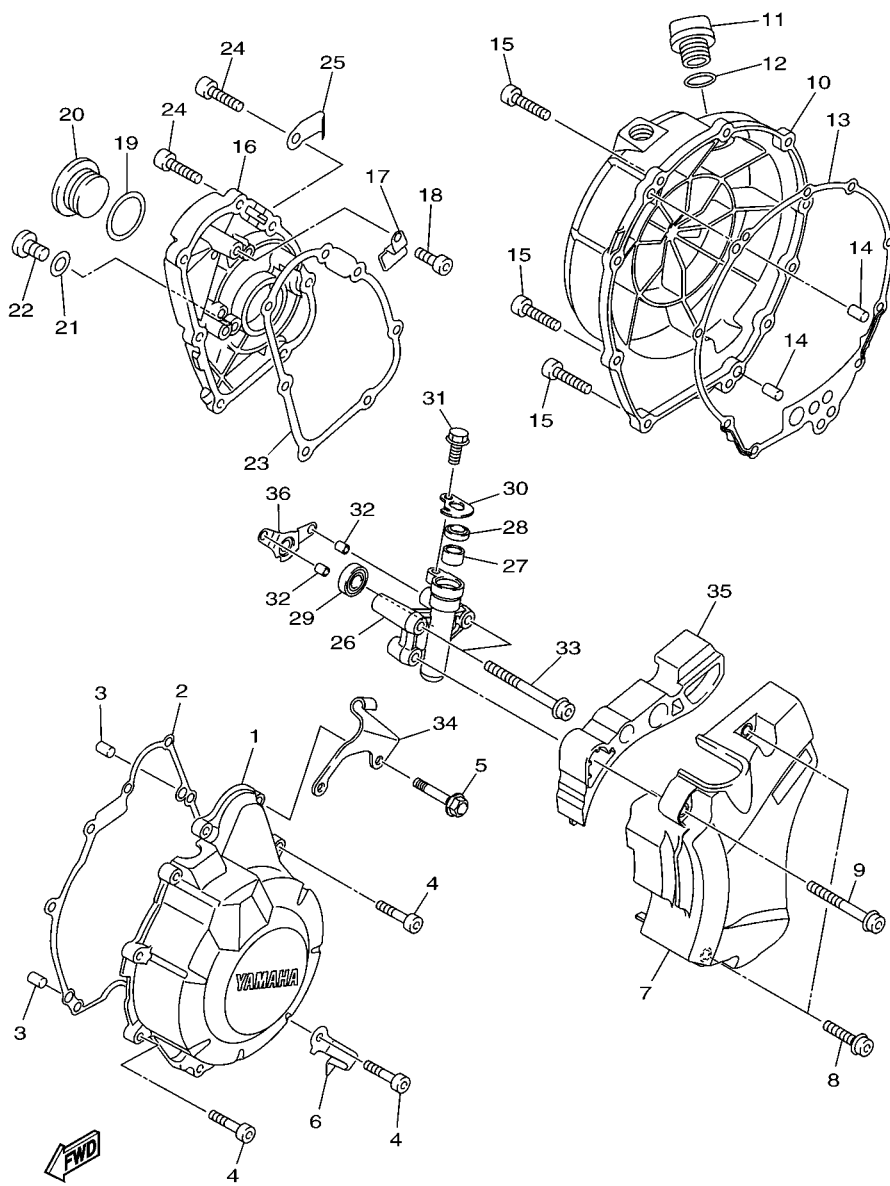

FIG. 14 CUBIERTA DE CARTER 1

20SB300-K140

REF. Nº	CODIGO Nº	DESCRIPCION	TCWN	TCWP	OBSERVACIONES
28	93102-12224	SELLO ACEITE	1	1	
29	93109-08061	SELLO ACEITE	1	1	
30	20S-16384-00	PLACA DE ASIENTO	1	1	
31	95022-06014	PERNO, DE BRIDA	1	1	
32	99590-08012	PASADOR, DE ESPIGA	2	2	
33	90110-06307	TORNILLO ALLEN	2	2	
34	20S-15441-00	SOSTEN DE CABLE DE EMBRAGUE	1	1	
35	20S-15377-00	GUIA DE ENTRADA	1	1	
36	20S-15185-00	PROTECTOR SELLO DE ACEITE	1	1