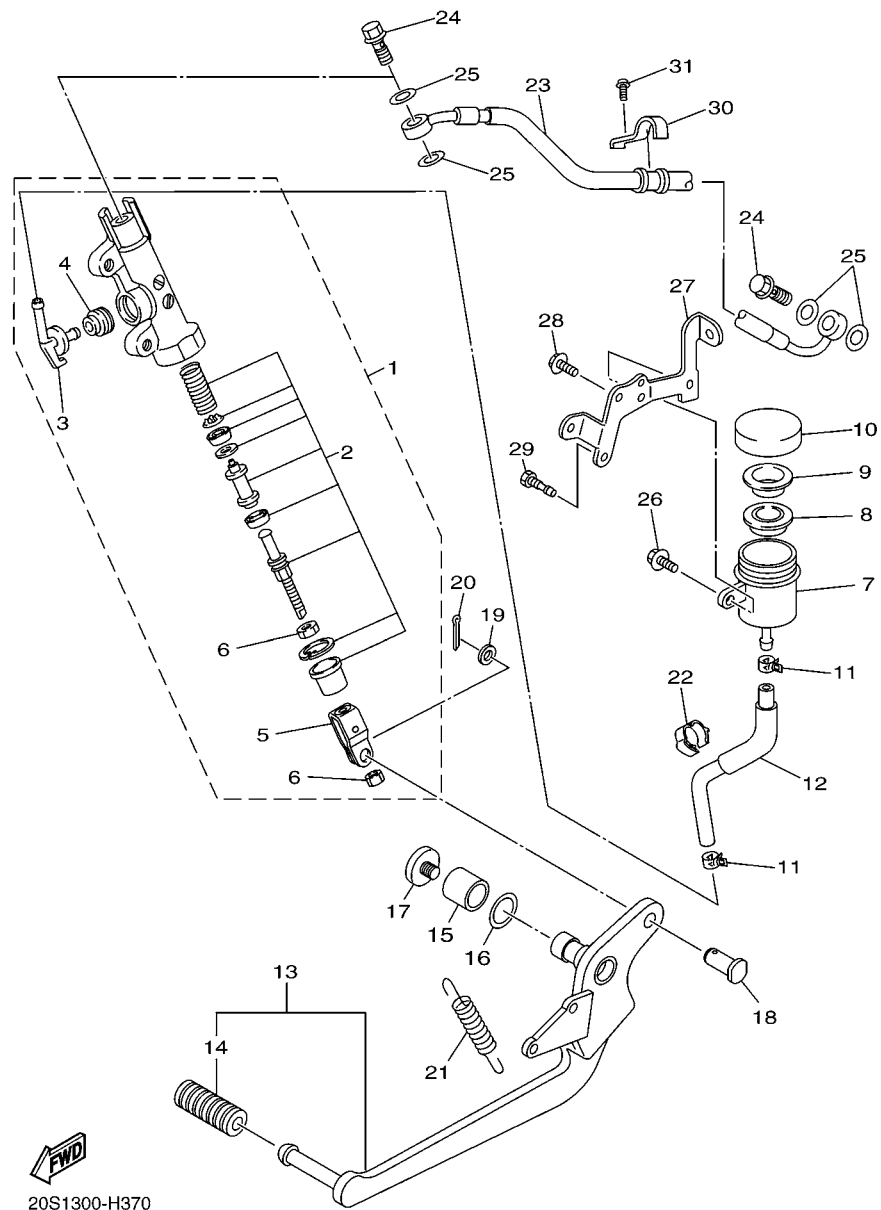

20S1300-H370

FIG. 36 CILINDRO MAESTRO TRASERO

REF. Nº	CODIGO Nº	DESCRIPCION	TCMN	TCWP	OBSERVACIONES
1	2D1-2583V-00	CILINDRO, MAESTRO TRASERO	1	1	
2	5VX-W0042-51	.JUEGO DE CILINDRO MAESTRO	1	1	
3	2D1-2582A-00	.CONECTOR	1	1	
4	4BP-2585F-01	.ANILLO O	1	1	
5	4BP-27222-02	.UNION	1	1	
6	90170-08010	.TUERCA	2	2	
7	4P5-25894-00	TANQUE DE RESERVA	1	1	
8	5SL-25854-00	DIAFRAGMA TANQUE RESERVA	1	1	
9	5SL-25855-00	BUJE DE DIAFRAGMA	1	1	
10	5SL-25852-00	TAPA DE TANQUE DE RESERVA	1	1	
11	90467-11044	PRESILLA	2	2	
12	20S-25895-00	MANGUERA DE TANQUE DE RESERVA	1	1	
13	20S-27200-01	PEDAL DE FRENO	1	1	
14	5EB-18113-00	.FUNDA DEL PEDAL DEL CAMBIO	1	1	
15	90386-14171	BUJE	1	1	
16	90206-14086	ARANDELA ONDULADA	1	1	
17	90110-06249	TORNILLO ALLEN	1	1	
18	90240-08005	PASADOR CON HOYO	1	1	
19	90201-08066	ARANDELA PLANA	1	1	
20	91402-20012	CHAVETA	1	1	
21	90506-23008	RESORTE DE TENSION	1	1	
22	90464-16003	BRIDA	1	1	
23	20S-2581K-00	MANGUERA, DE FRENO	1	1	
24	90401-10020	PERNO DE UNION	2	2	
25	90430-10005	JUNTA	4	4	
26	90119-06137	TORNILLO CON ARANDELA	1	1	
27	20S-21228-00	SOPORTE, TANQUE DE RESERVA	1	1