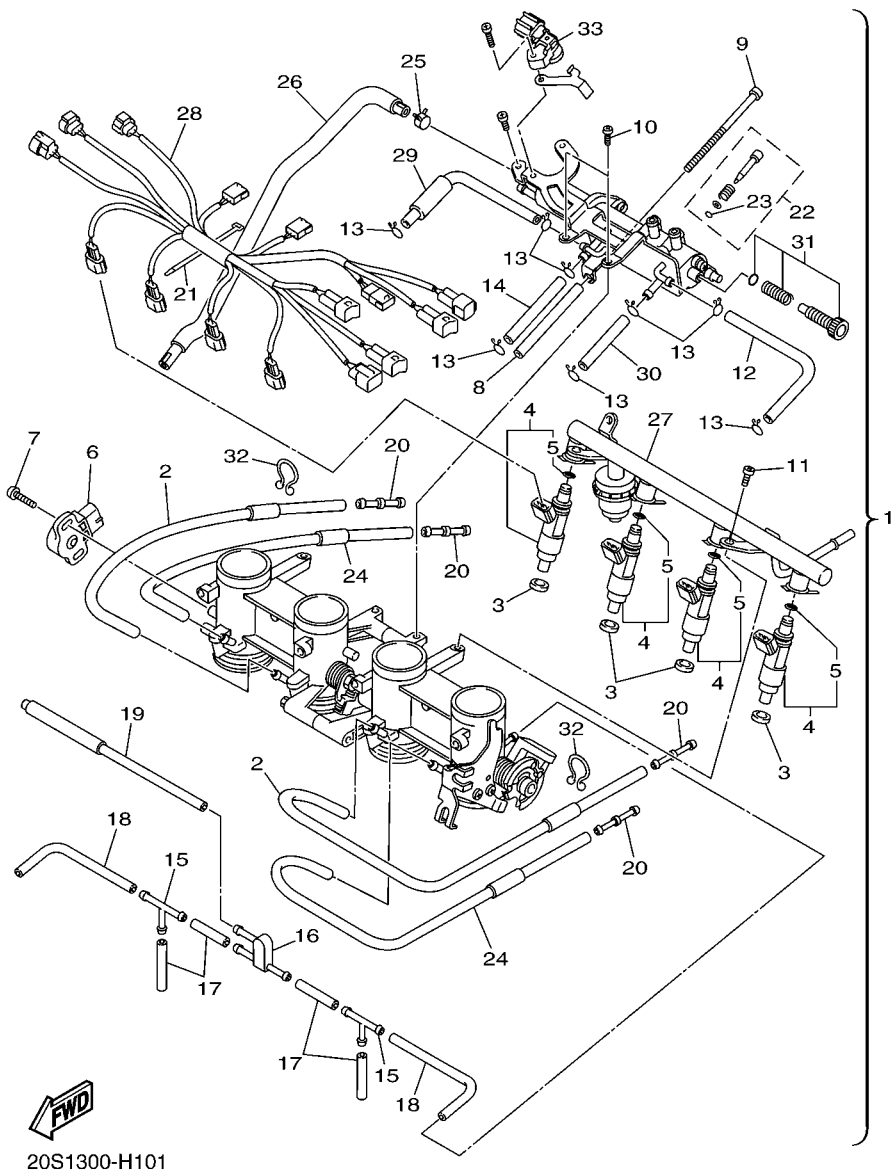

FIG. 10 ADMISION 2

REF. Nº	CODIGO Nº	DESCRIPCION	TCWN	TCWP	OBSERVACIONES
27	5VX-13160-00	.TUBO DE LLEGADA CONJUNTO 1	1	1	
28	20S-82386-10	.EXTENSION, ARNES DE CABLES	1	1	
29	5VX-13533-00	.MANGUERA, DE VACIO 4	1	1	
30	5VX-14807-00	.TUBO	1	1	
31	5VX-14503-00	.CARBURADOR COMPL.	1	1	
32	90464-23041	.BRIDA	2	2	
33	5S7-82380-00	.SENSOR DE PRESION	1	1