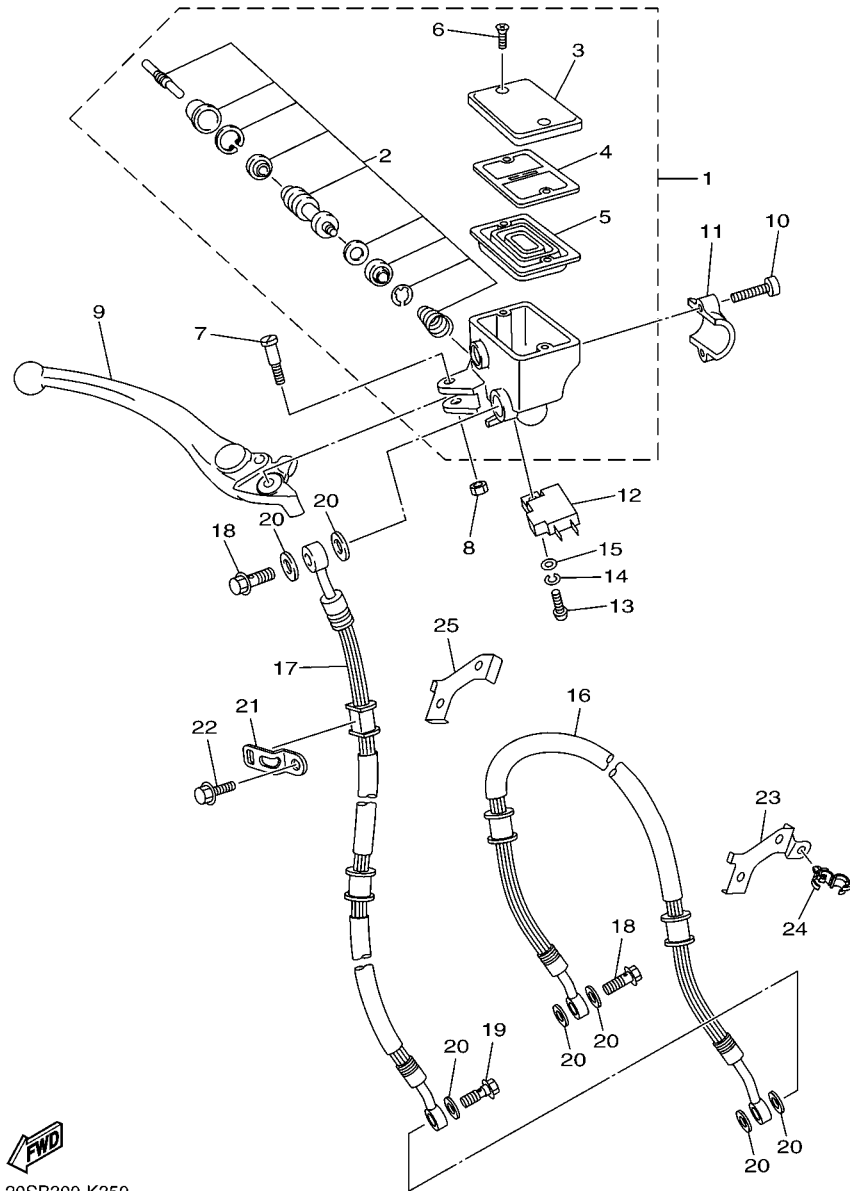

20SB300-K350

FIG. 34 CILINDRO MAESTRO DELANTERO

REF. Nº	CODIGO Nº	DESCRIPCION	TCMN	TCWP			OBSERVACIONES
1	36C-W2587-00	CILINDRO MAESTRO SUB COMPLET	1	1			
2	2D1-W0041-00	.JUEGO DE CILINDRO MAESTRO	1	1			
3	5VS-25852-00	.TAPA DE TANQUE DE RESERVA	1	1			
4	5VS-25855-00	.BUJE DE DIAFRAGMA	1	1			
5	20S-25854-00	.EMPAQUE, DIAFRAGMA	1	1			
6	5VS-2589H-00	.TORNILLO	2	2			
7	5VS-2589F-00	PERNO DE PALANCA	1	1			
8	95617-06100	TUERCA U	1	1			
9	5VS-83922-00	PALANCA 2	1	1			
10	5VS-26332-00	PERNO	2	2			
11	5VS-25867-00	SOPORTE DE CILINDRO MAESTRO	1	1			
12	4HM-83980-00	INTERRUP. DE PARADA DELANTERO	1	1			
13	98502-04012	TORNILLO	1	1			
14	92902-04100	ARANDELA	1	1			
15	92902-04600	ARANDELA	1	1			
16	20S-25872-01	MANGUERA DE FRENO 1	1	1			
17	20S-25873-01	MANGUERA DE FRENO 2	1	1			
18	90401-10020	PERNO DE UNION	2	2			
19	90401-10038	PERNO DE UNION	1	1			
20	90430-10005	JUNTA	7	7			
21	5SL-25876-00	SOPORTE DE MANGUERA FRENO 2	1	1			
22	95802-06012	TORNILLO DE REBORDE	1	1			
23	20S-2537W-00	SOPORTE 1	1	1			
24	90464-18002	BRIDA	3	3			
25	20S-25876-00	SOPORTE DE MANGUERA FRENO 2	1	1