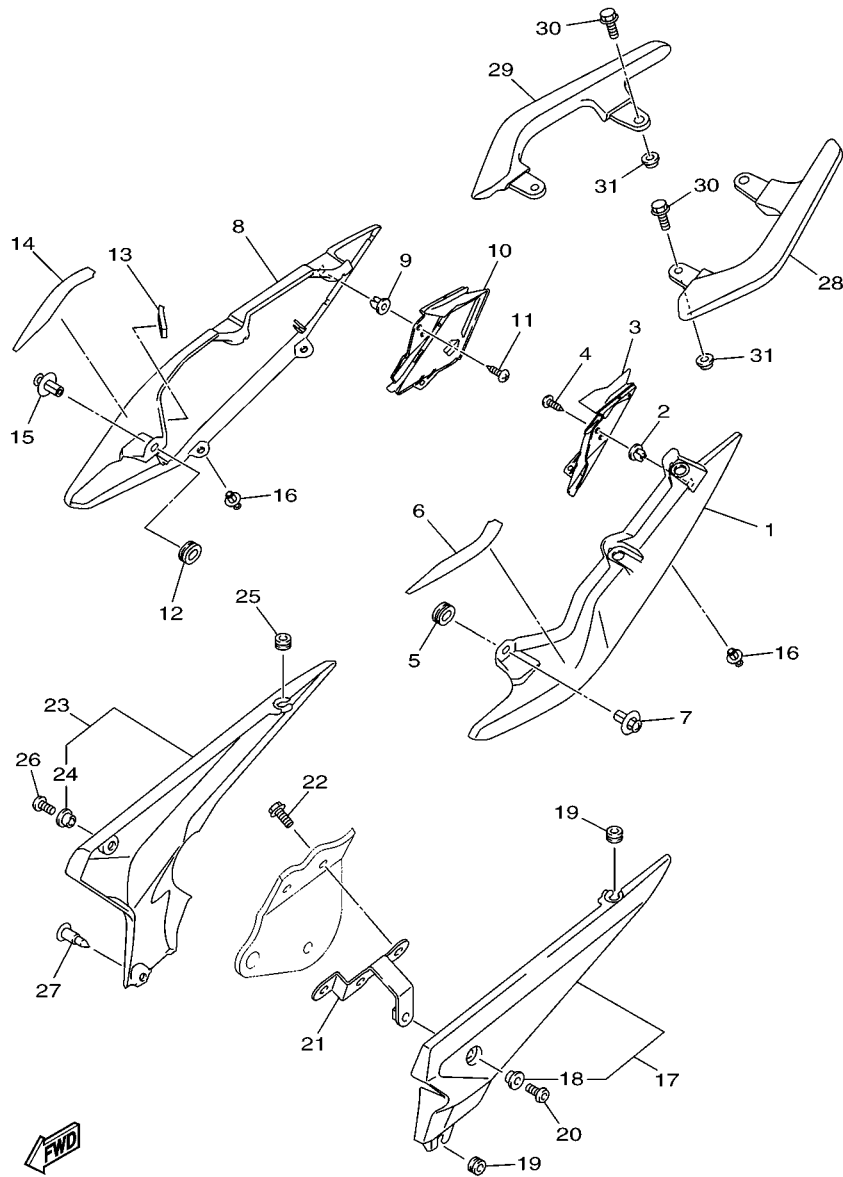

20SF300-M220

FIG. 22 CUBIERTA LATERAL

REF. Nº	CODIGO Nº	DESCRIPCION	TCWN	TCWP	OBSERVACIONES
1	20S-21711-00-PD	CUBIERTA LATERAL 1	1	1	DNMN
2	90480-08005	TAPON	1	1	
3	20S-2163A-10	CUBIERTA TRAS GUARDABARRO 1	1	1	
4	97702-50014	TORNILLO ROSCA HEMBRA	1	1	
5	5PW-2174X-00	AMORTIGUADOR	1	1	
6	20S-21732-00	SELLO 1	1	1	
7	90269-07076	REMACHE	1	1	
8	20S-21721-00-PD	CUBIERTA LATERAL 2	1	1	DNMN
9	90480-08005	TAPON	1	1	
10	20S-2163E-10	CUBIERTA TRAS GUARDABARRO 2	1	1	
11	97702-50014	TORNILLO ROSCA HEMBRA	1	1	
12	5PW-2174X-00	AMORTIGUADOR	1	1	
13	4C8-24182-00	AMORTIGUADOR DE MONTAJE 2	1	1	
14	20S-21735-00	SELLO 2	1	1	
15	90269-07076	REMACHE	1	1	
16	90269-07077	REMACHE	4	4	
17	20S-21730-00	CUBIERTA LATERAL COMPLETA 3	1	1	
18	90387-06130	.ESPACIADOR	1	1	
19	90480-10334	TAPON	2	2	
20	90111-06038	TORNILLO	1	1	
21	20S-2172U-00	SOPORTE 7	1	1	
22	95802-06012	TORNILLO DE REBORDE	2	2	
23	20S-21740-00	CUBIERTA LAT. COMPLETA 4	1	1	
24	90387-06130	.ESPACIADOR	1	1	
25	90480-10334	TAPON	1	1	
26	90111-06038	TORNILLO	1	1	
27	90269-07008	REMACHE	1	1