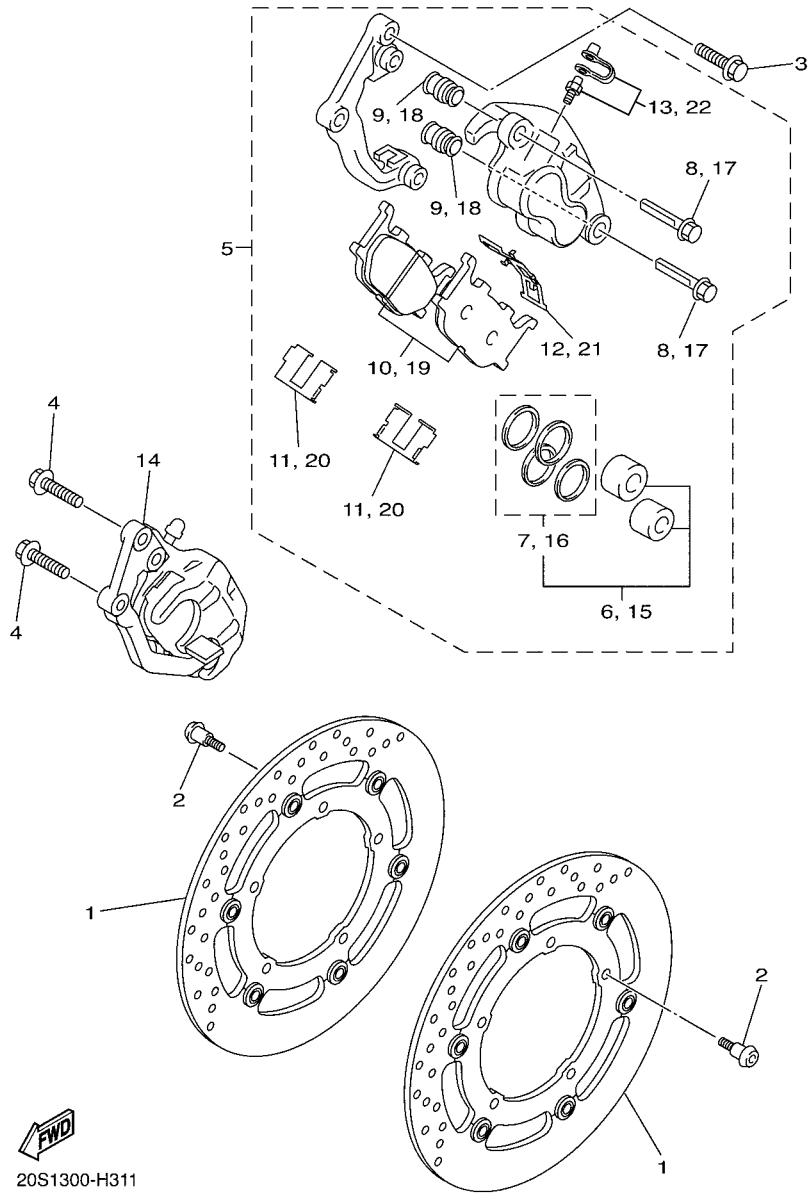

20S1300-H311

FIG. 30 CALIBRE FRENO DELANTERA

REF. Nº	CODIGO Nº	DESCRIPCION	TCMN	TCWP			OBSERVACIONES
1	20S-2581T-00	DISCO DE FRENO	2	2			
2	90109-064G6	PERNO	10	10			
3	90105-10638	TORNILLO	2	2			
4	90105-10638	TORNILLO	2	2			
5	5VX-2580T-00	CALIBRE COMPLETO (IZQUIERDO)	1	1			
6	5KS-W0057-00	.PISTON COMPLETO PINZA	1	1			
7	4FU-W0047-00	..JUEGO DE RETENES DE PINZA	1	1			
8	5JW-25914-10	.PASADOR	2	2			
9	4TT-25937-00	.FUNDA	2	2			
10	5VX-W0045-00	.JUEGO DE COJIN DE FRENO	1	1			
11	4BP-25919-00	.SOPORTE DE PASTILLAS	2	2			
12	3YX-25929-00	.RESORTE PLACA, COJIN DE FRENO	1	1			
13	51L-W0048-00	.CJTO TORNILLO DE PURGA	1	1			
14	5VX-2580U-00	CALIBRE COMPLETO (DERECHO)	1	1			
15	5KS-W0057-00	.PISTON COMPLETO PINZA	1	1			
16	4FU-W0047-00	..JUEGO DE RETENES DE PINZA	1	1			
17	5JW-25914-10	.PASADOR	2	2			
18	4TT-25937-00	.FUNDA	2	2			
19	5VX-W0045-00	.JUEGO DE COJIN DE FRENO	1	1			
20	4BP-25919-00	.SOPORTE DE PASTILLAS	2	2			
21	3YX-25929-00	.RESORTE PLACA, COJIN DE FRENO	1	1			
22	51L-W0048-00	.CJTO TORNILLO DE PURGA	1	1