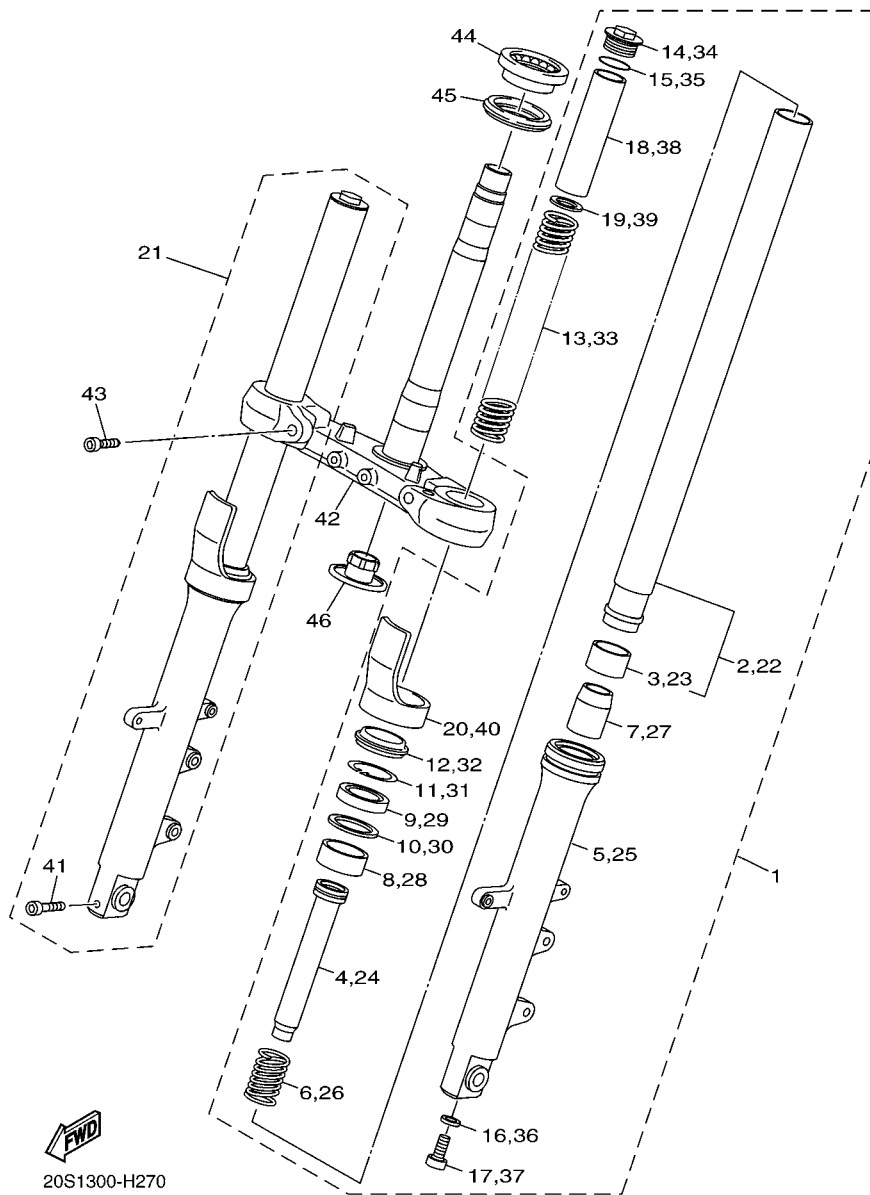

FIG. 26 HORQUILLA DELANTERA

REF. Nº	CODIGO Nº	DESCRIPCION	TCWN	TCWP			OBSERVACIONES
28	3VD-23125-10	.METAL CORREDIZO 1	1	1			
29	5VU-23145-00	.RETEN DE ACEITE	1	1			
30	3VD-23115-00	.GUIA DE CUBIERTA SUPERIOR	1	1			
31	3VD-23156-00	.ANILLO DE ENGANCHE	1	1			
32	3VD-23144-00	.GUARDAPOLVO	1	1			
33	20S-23141-00	.RESORTE HORQUILLA DELANT.	1	1			
34	5VU-2311H-00	.PERNO	1	1			
35	93210-35N02	.ANILLO O	1	1			
36	90430-10171	.JUNTA	1	1			
37	90110-10N52	.TORNILLO ALLEN	1	1			
38	5VU-23118-00	.SEPARADOR	1	1			
39	5VU-23142-00	.ASIENTO DEL MUELLE SUPERIOR	1	1			
40	4TX-2331G-00	.CUBIERTA	1	1			
41	91314-08040	.TORNILLO ALLEN	1	1			
42	20S-23340-10	PLATINA INFERIOR COMPLETA	1	1			
43	91312-10025	TORNILLO	2	2			
44	93399-99932	COJINETE	1	1			
45	3FV-23462-00	SELLO PARA POLVO	1	1			
46	4KM-23123-01	CUBIERTA INFERIOR	1	1