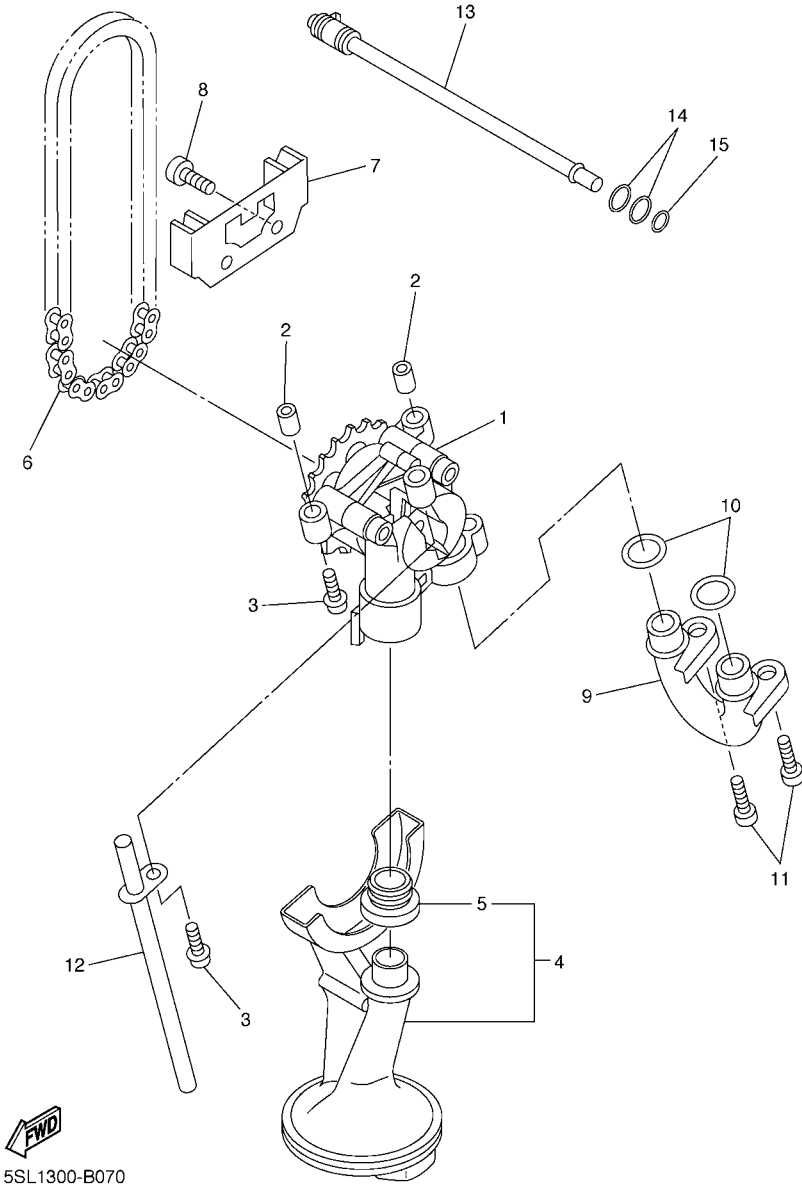

5SL1300-B070

FIG. 7 BOMBA DE ACEITE

REF. Nº	CODIGO Nº	DESCRIPCION	TCWN	TCWP	OBSERVACIONES
1	5MT-13300-00	BOMBA DE ACEITE COMPLETA	1	1	
2	91808-17032	PASADOR DE CLAVIJA	2	2	
3	95812-06030	TORNILLO DE REBORDE	3	3	
4	5SL-13410-00	CAJA DE FILTRO COMPLETA	1	1	
5	5EB-13415-00	.SELLO COLADOR ACEITE	1	1	
6	94580-25080	CADENA (DID25 80L)	1	1	
7	5EB-13898-00	SOSTEN	1	1	
8	90110-06161	TORNILLO ALLEN	2	2	
9	2C0-13416-00	TUBO DE ACEITE 1	1	1	
10	93210-14003	ANILLO O	2	2	
11	90110-06161	TORNILLO ALLEN	2	2	
12	5EB-13161-00	TUBO CONDUCTOR 1	1	1	
13	5EB-1316E-00	TUBO, DE ENTREGA 5	1	1	
14	93210-09165	ANILLO O	2	2	
15	93210-06667	ANILLO O	1	1