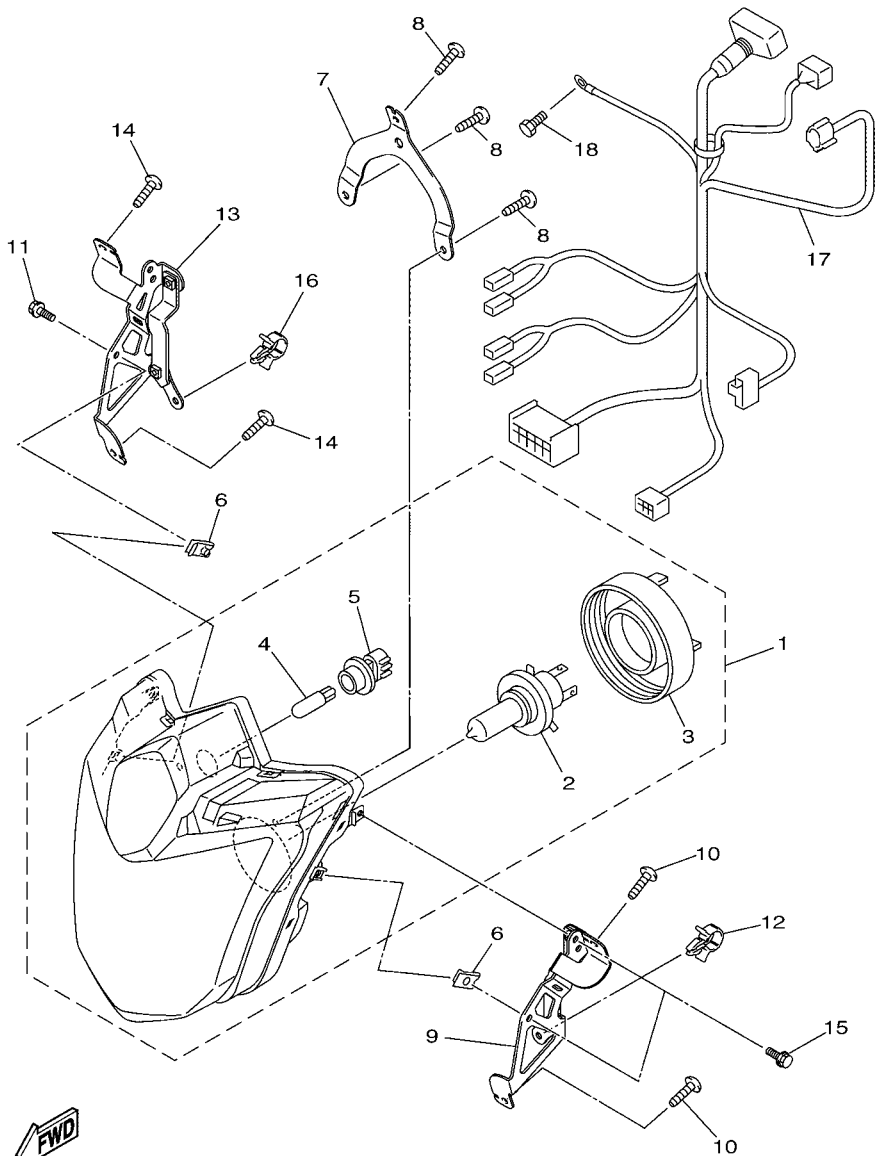

1CW1300-J430

FIG. 43 FARO DELANTERO

REF. Nº	CODIGO Nº	DESCRIPCION	TCWN	TCWP	OBSERVACIONES
1	36C-84300-00	FARO DELANTERO COMPLETO	1	1	
2	4K0-84314-G0	.BOMBILLA (12V 60/55W HALOGEN)	1	1	
3	5JW-84397-00	.CUBIERTA DE ENCASTRE	1	1	
4	5DM-84347-00	.AMPOLLETA (12V-5W)	1	1	
5	5JW-84346-00	.ENCASTRE DE LUZ PILOTO	1	1	
6	90183-06069	TUERCA DE RESORTE	2	2	
7	36P-28396-00	PLACA 1	1	1	
8	97702-50016	TORNILLO ROSCA HEMBRA	3	3	
9	36P-84118-00	APOYO DE FARO DELANTERO 1	1	1	
10	97702-50016	TORNILLO ROSCA HEMBRA	2	2	
11	95802-06012	TORNILLO DE REBORDE	2	2	
12	90464-15157	BRIDA	1	1	
13	36P-84119-00	APOYO DE FARO DELANTERO 2	1	1	
14	97702-50016	TORNILLO ROSCA HEMBRA	2	2	
15	95802-06012	TORNILLO DE REBORDE	2	2	
16	90464-15157	BRIDA	1	1	
17	1CW-84359-00	CABLE DE FARO DELANTERO	1	1	
18	91380-05008	PERNO	1	1