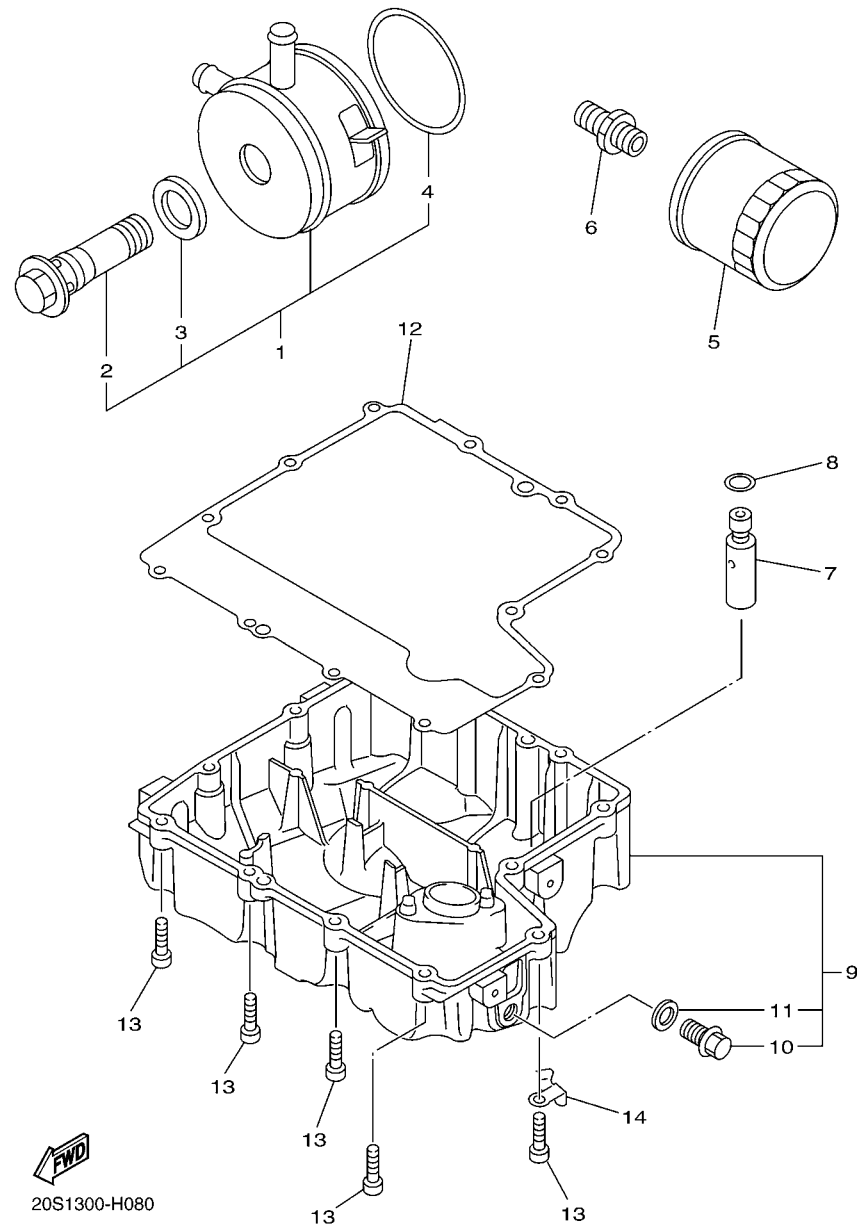

5SL1300-B070

FIG. 7 BOMBA DE ACEITE

REF. Nº	CODIGO Nº	DESCRIPCION	TCWN	TCWP	OBSERVACIONES
1	5MT-13300-00	BOMBA DE ACEITE COMPLETA	1	1	
2	91808-17032	PASADOR DE CLAVIJA	2	2	
3	95812-06030	TORNILLO DE REBORDE	3	3	
4	5SL-13410-00	CAJA DE FILTRO COMPLETA	1	1	
5	5EB-13415-00	.SELLO COLADOR ACEITE	1	1	
6	94580-25080	CADENA (DID25 80L)	1	1	
7	5EB-13898-00	SOSTEN	1	1	
8	90110-06161	TORNILLO ALLEN	2	2	
9	2C0-13416-00	TUBO DE ACEITE 1	1	1	
10	93210-14003	ANILLO O	2	2	
11	90110-06161	TORNILLO ALLEN	2	2	
12	5EB-13161-00	TUBO CONDUCTOR 1	1	1	
13	5EB-1316E-00	TUBO, DE ENTREGA 5	1	1	
14	93210-09165	ANILLO O	2	2	
15	93210-06667	ANILLO O	1	1	