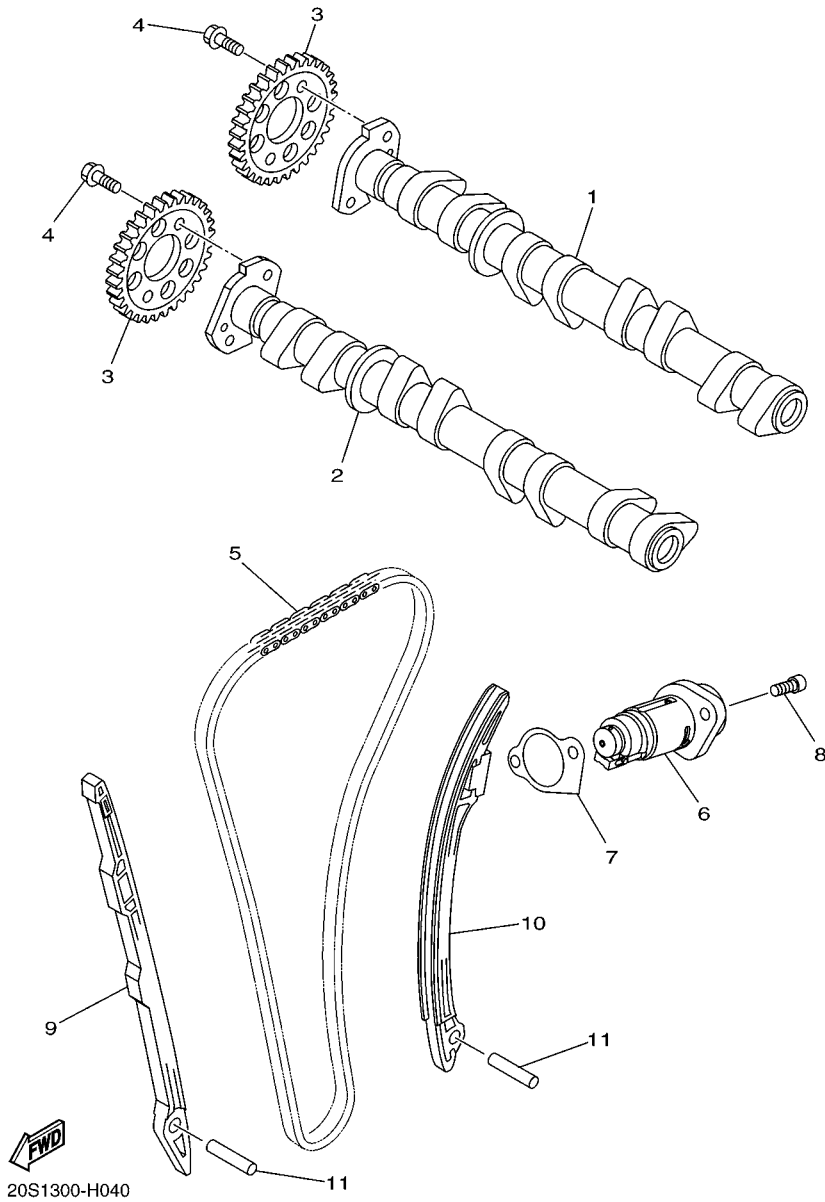

20S1300-H031

FIG. 4 ARBOL DE LEVAS & CADENA

REF. Nº	CODIGO Nº	DESCRIPCION	TCMN	TCWP				OBSERVACIONES
1	20S-12170-00	ARBOL DE LEVAS COMPLETO 1	1	1				
2	20S-12180-00	ARBOL DE LEVAS COMPLETO 2	1	1				
3	20S-12176-00	CATALINA DE CADENA	2	2				
4	90105-07004	TORNILLO	4	4				
5	94591-68120	CADENA (98XRH2010-120N2)	1	1				
6	20S-12210-10	TENSOR CADENA DE LEVA	1	1				
7	2C0-12213-00	EMPAQUE DE CAJA TENSOR	1	1				
8	90110-06335	TORNILLO ALLEN	2	2				
9	2C0-12251-00	AMORTIGUADOR CADENA 1	1	1				
10	13S-12252-00	AMORTIGUADOR CADENA 2	1	1				
11	93607-44002	PASADOR DE CLAVIJA	2	2				

20S1300-H050

FIG. 5 BOMBA DE AGUA

REF. Nº	CODIGO Nº	DESCRIPCION	TCMN	TCWP				OBSERVACIONES
1	20S-12420-01	BOMBA DE AGUA COMPLETA	1	1				
2	93306-00106	.COJINETE	1	1				
3	93101-12173	.SELLO ACEITE	1	1				
4	5VK-12438-00	.SELLO MECANICO	1	1				
5	5SL-12422-00	.CUBIERTA DE CAJA	1	1				
6	5EB-12439-00	.ANILLO O	1	1				
7	95024-06020	.PERNO, BRIDA	2	2				
8	90430-06014	.JUNTA	1	1				
9	99009-12400	.PRESILLA REDONDA	1	1				
10	93210-33133	.ANILLO O	1	1				
11	20S-12450-00	.EJE IMPULSOR COMPLETO	1	1				
12	90110-06086	TORNILLO ALLEN	2	2				
13	4NK-12579-00	MANGUERA 4	1	1				
14	20S-12581-01	CONEXION	1	1				
15	5EB-12577-01	MANGUERA 2	1	1				
16	90450-35001	BRIDA, MANGUERA	2	2				
17	5SL-12588-01	MANGUERA 5	1	1				
18	90450-22017	BRIDA, MANGUERA	1	1				
19	5GV-1246E-00	CUBIERTA 2	1	1				
20	90450-38003	BRIDA, MANGUERA	1	1				
21	90450-32006	BRIDA, MANGUERA	1	1				
22	93210-46001	ANILLO O	1	1				
23	5EB-12469-00	CONDUCTO	1	1				
24	90105-06053	TORNILLO	2	2				
25	5VX-1243A-00	TUBO 1	1	1				
26	90467-110A2	PRESILLA	2	2				