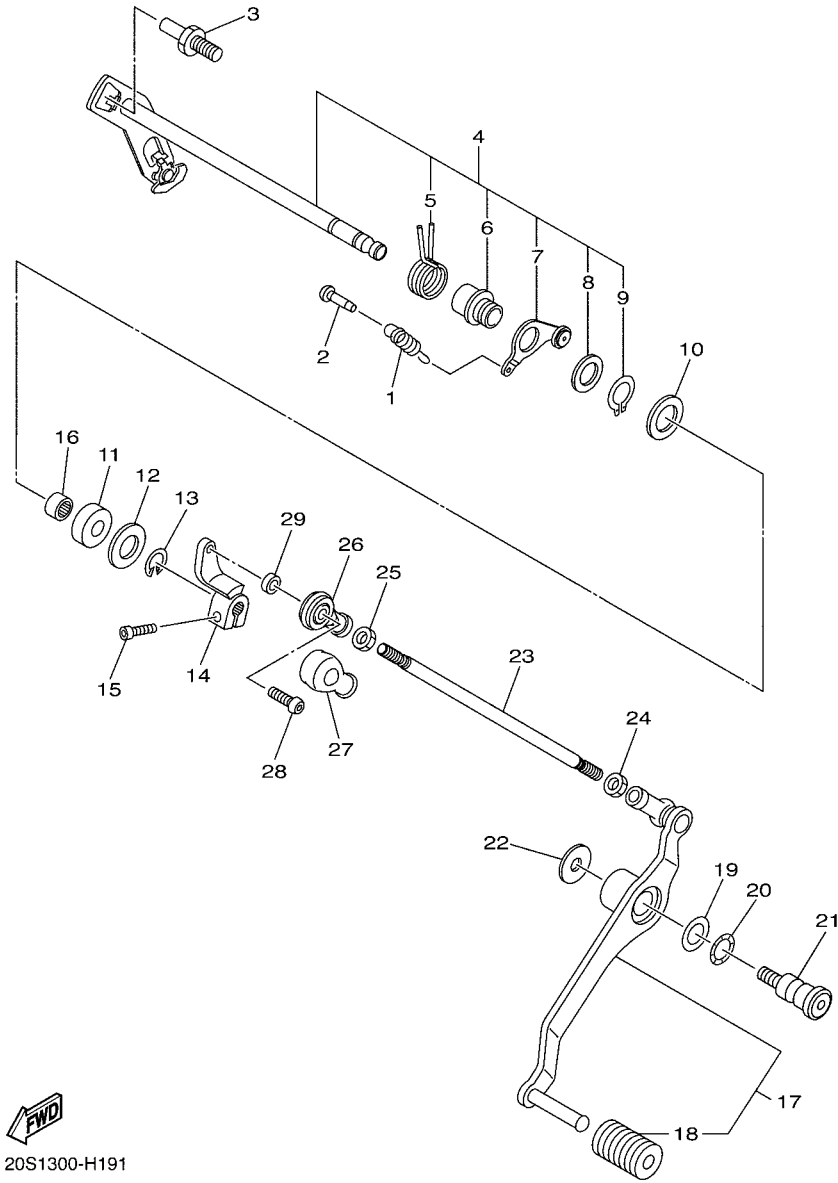

20S1300-H191

FIG. 19 EJE DE CAMBIO & PEDAL

REF. N°	CODIGO N°	DESCRIPCION	TCMN	TCWP			OBSERVACIONES
1	90506-15005	RESORTE DE TENSION	1	1			
2	132-16346-00	GANCHO DE RESORTE	1	1			
3	1D7-18127-00	PASADOR DE PALANCA	1	1			
4	20S-18101-01	EJE SELECTOR COMPLETO	1	1			
5	90508-32141	.RESORTE DE TORSION	1	1			
6	2C0-18175-00	.ESPACIADOR	1	1			
7	20S-18140-00	.PALANCA DE TOPE COMPLETA	1	1			
8	90201-177G4	.ARANDELA PLANA	1	1			
9	99009-17400	.PRESILLA REDONDA	1	1			
10	90201-127E1	ARANDELA PLANA	1	1			
11	93102-12106	SELLO ACEITE (SD 12-22-5 HS)	1	1			
12	90201-12575	ARANDELA PLANA	1	1			
13	99002-10600	PRESILLA REDONDA	1	1			
14	20S-18112-00	BRAZO DEL CAMBIO	1	1			
15	91312-06020	TORNILLO	1	1			
16	93317-11295	COJINETE	1	1			
17	20S-18110-01	PEDAL DE CAMBIO COMPLETO	1	1			
18	5EB-18113-00	.FUNDA DEL PEDAL DEL CAMBIO	1	1			
19	90201-12051	ARANDELA PLANA	1	1			
20	90206-12005	ARANDELA ONDULADA	1	1			
21	4BP-27434-01	PERÑO	1	1			
22	90201-08053	ARANDELA PLANA	1	1			
23	3D8-18115-00	VARILLA DEL CAMBIO	1	1			
24	90170-06026	TUERCA	1	1			
25	95314-06700	TUERCA	1	1			
26	5VX-18116-00	VARILLA DE CONECTOR 1	1	1			
27	5VX-18154-00	CUBIERTA GUARDAPOLVO	1	1