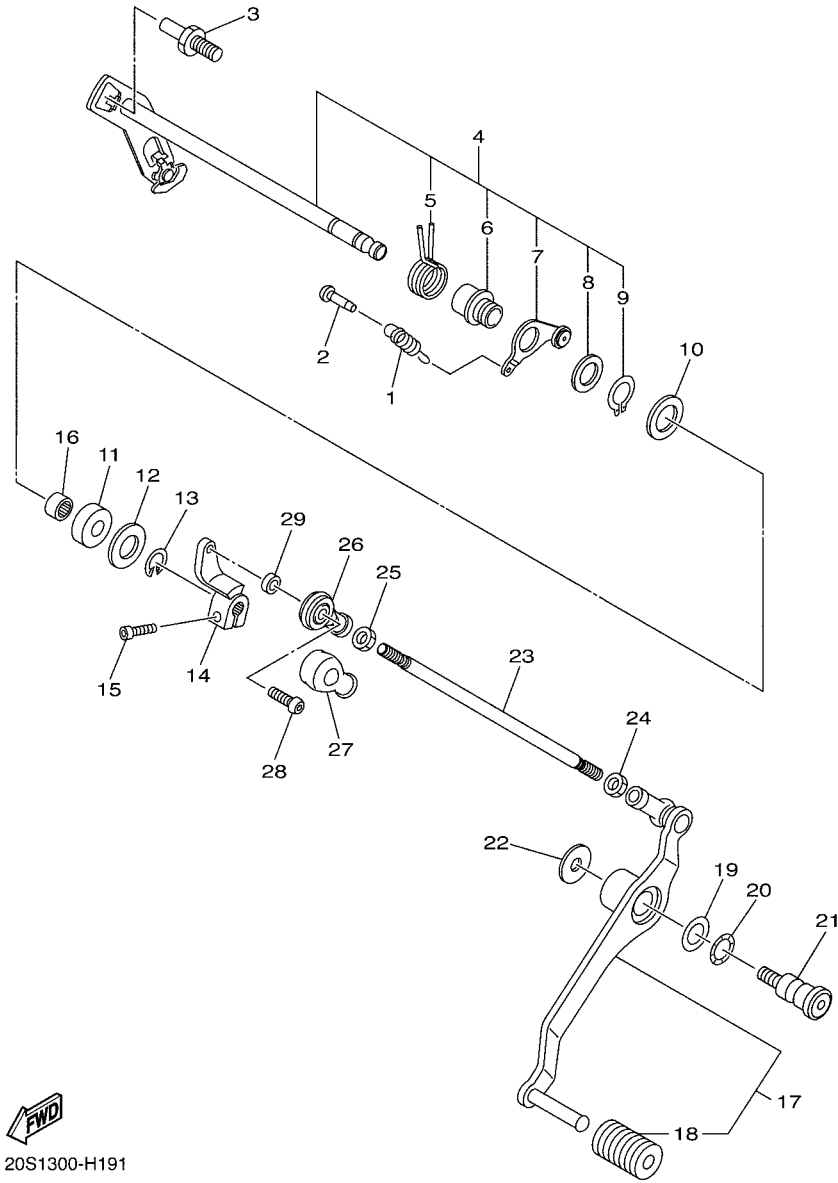

20S1300-H191

FIG. 19 EJE DE CAMBIO & PEDAL

REF. Nº	CODIGO Nº	DESCRIPCION	TCVN	TCWP			OBSERVACIONES
28	90111-06098	TORNILLO	1	1			
29	90387-06372	ESPACIADOR	1	1