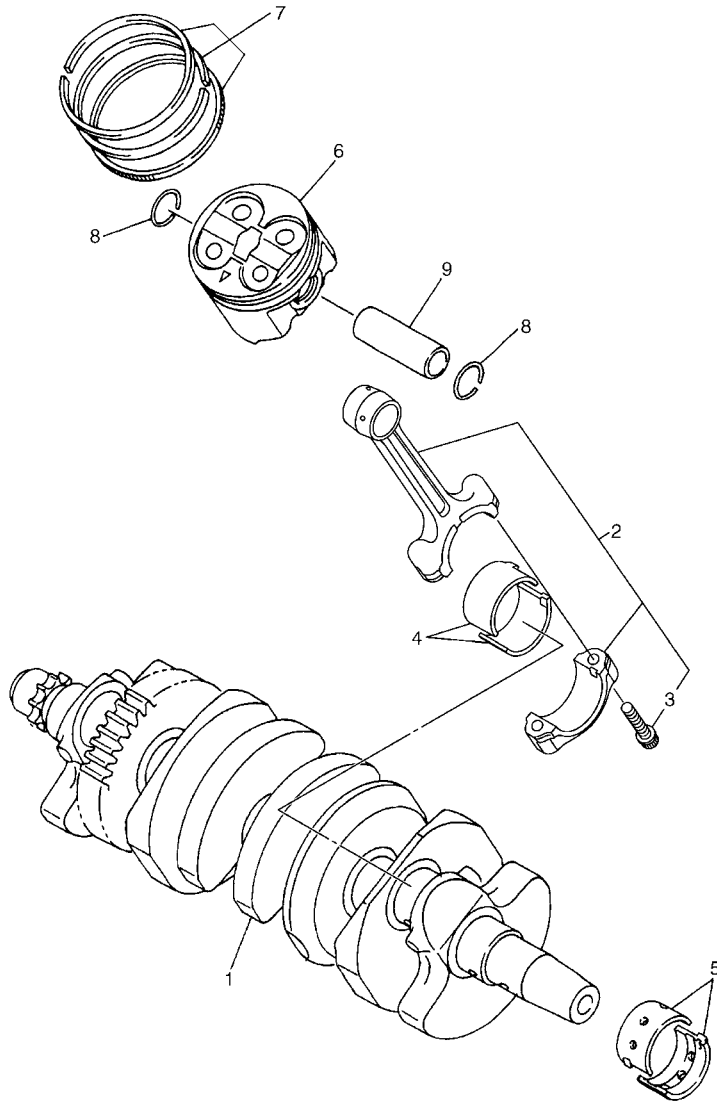

20SB300-K010

FIG. 1 CULATA DE CILINDRO

REF. Nº	CODIGO Nº	DESCRIPCION	TCWN	TCWP			OBSERVACIONES
1	20S-11101-00	CULATA DE CILINDRO COMPLETA	1	1			
2	5EB-11133-10	.GUIA DE VALVULA 1	8	8			
3	20S-11134-10	.GUIA DE VALVULA 2	8	8			
4	90105-06027	.TORNILLO	20	20			
5	90340-20090	.TORNILLO, DE DRENAJE	3	3			
6	91808-16023	.PASADOR DE CLAVIJA	12	12			
7	95022-08012	PERNO, DE BRIDA	1	1			
8	90430-08119	JUNTA	1	1			
9	95612-08625	PERNO DE PUNTAL	8	8			
10	90119-10003	TORNILLO CON ARANDELA	10	10			
11	91312-06060	TORNILLO	2	2			
12	94701-00318	BUJIA (NGK R CR9E)	4	4			
13	20S-11181-00	JUNTA, DE CULATA 1	1	1			
14	1B3-11191-10	TAPA CULATA DE CILINDRO 1	1	1			
15	5BE-12241-00	.TOPE DE GUIA 2	1	1			
16	20S-11193-00	EMPAQUE	1	1			
17	5SL-1482K-00	PLACA	4	4			
18	5SL-14890-00	VALVULA DE LENGUETA COMPLETA	2	2			
19	5SL-14899-00	TAPA, DE CAJA	2	2			
20	91312-06020	TORNILLO	4	4			
21	90109-066F0	PERNO	6	6			
22	5VY-1111G-00	CASQUILLO DE GOMA	6	6			
23	99530-10114	PASADOR, DE ESPIGA	2	2			