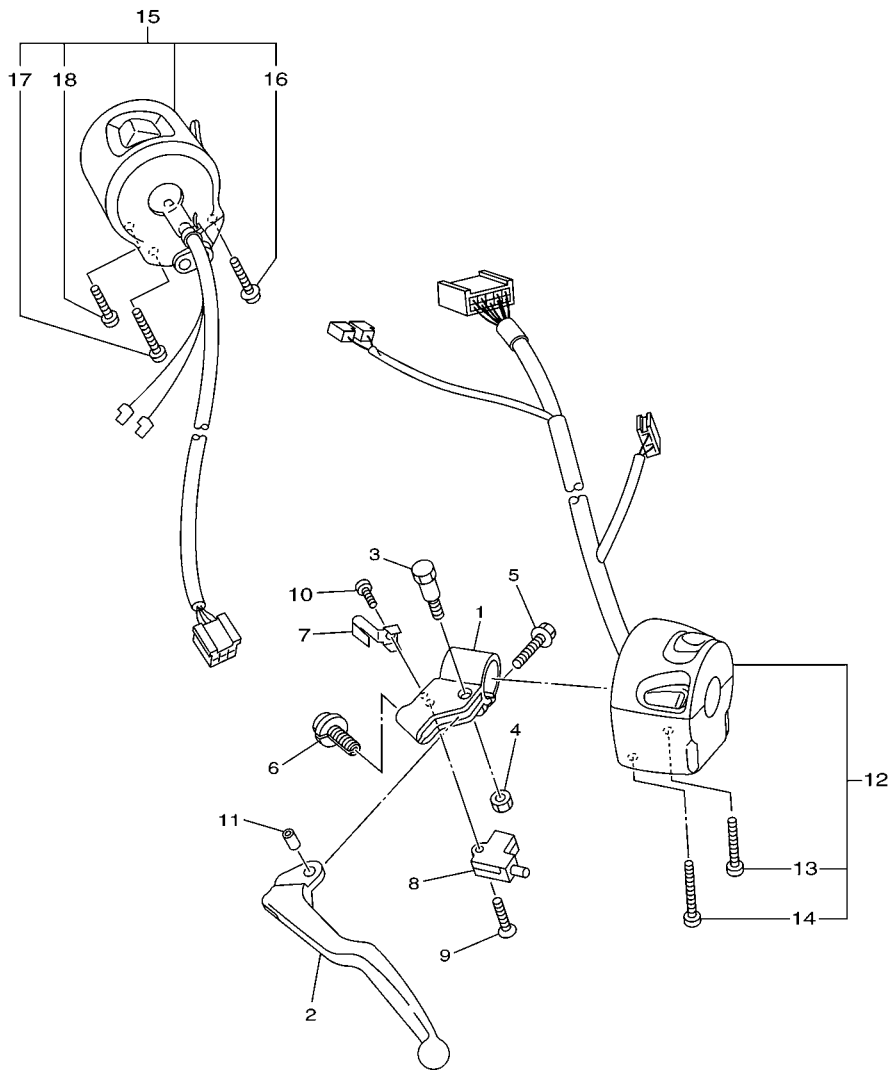

FIG. 45 INTERRUPTOR DE MANILLAR&PALANC

REF. Nº	CODIGO Nº	DESCRIPCION	TCWN	TCWP				OBSERVACIONES
1	4XV-82911-10	SOPORTE DE LEVA 1	1	1				
2	5EB-83912-03	PALANCA 1	1	1				
3	2C0-83945-00	PERNO DE PALANCA	1	1				
4	95607-06200	TUERCA DE AUTO-CIERRE	1	1				
5	95027-06020	PERNO, DE BRIDA	1	1				
6	5LV-83951-00	PERNO DE CABLE DE AJUSTE	1	1				
7	4XV-83929-00	PLACA DE RESORTE	1	1				
8	3YX-82917-01	INTERRUPTOR	1	1				
9	98704-03020	TORNILLO DE CABEZA PLANA	1	1				
10	98507-04010	TORNILLO DE CABEZA PLANA	1	1				
11	5JJ-83913-00	COLLAR DE PALANCA 1	1	1				
12	36C-83969-00	INTERRUPTOR DE MANIJA 5	1	1				
13	98507-05030	TORNILLO DE CABEZA PLANA	1	1				
14	98507-05045	TORNILLO DE CABEZA PLANA	1	1				
15	5VX-83975-01	INTERRUPTOR DE MANIJA 2	1	1				
16	97607-05255	TORNILLO CAB CON PLANA C/ARAN	1	1				
17	98507-05045	TORNILLO DE CABEZA PLANA	1	1				
18	98507-05020	TORNILLO DE CABEZA PLANA	1	1				

36C6300-K450