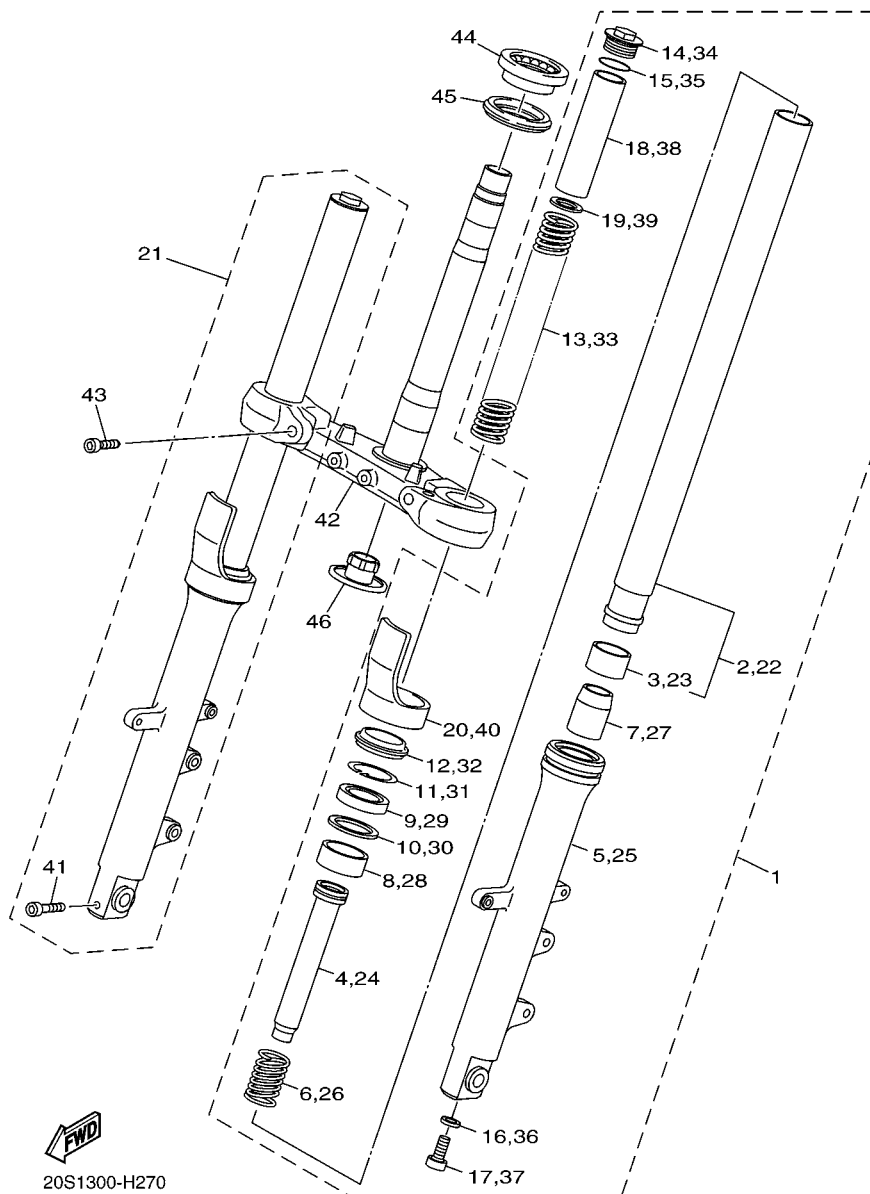

FIG. 26 HORQUILLA DELANTERA

REF. Nº	CODIGO Nº	DESCRIPCION	TCWN	TCWP			OBSERVACIONES
1	20S-23102-00	HORQUILLA DELANTERA COMPL.(MI)	1	1			
2	20S-23110-00	.TUBO INTERIOR COMPLETO 1	1	1			
3	3VD-23135-10	..METAL CORREDIZO 2	1	1			
4	20S-23170-00	.CILINDRO COMPL DE HORQ DELANT	1	1			
5	20S-23126-00	.TUBO EXTERIOR (IZQUIERDO)	1	1			
6	3VD-23151-00	.RESORTE DE REBOTE	1	1			
7	5VU-23173-00	.VASTAGO AHUSADO	1	1			
8	3VD-23125-10	.METAL CORREDIZO 1	1	1			
9	5VU-23145-00	.RETEN DE ACEITE	1	1			
10	3VD-23115-00	.GUIA DE CUBIERTA SUPERIOR	1	1			
11	3VD-23156-00	.ANILLO DE ENGANCHE	1	1			
12	3VD-23144-00	.GUARDAPOLVO	1	1			
13	20S-23141-00	.RESORTE HORQUILLA DELANT.	1	1			
14	5VU-2311H-00	.PERNO	1	1			
15	93210-35N02	.ANILLO O	1	1			
16	90430-10171	.JUNTA	1	1			
17	90110-10N52	.TORNILLO ALLEN	1	1			
18	5VU-23118-00	.SEPARADOR	1	1			
19	5VU-23142-00	.ASIENTO DEL MUELLE SUPERIOR	1	1			
20	4TX-2331G-00	.CUBIERTA	1	1			
21	20S-23103-00	HORQUILLA DELANTERA COMPL.(MD)	1	1			
22	20S-23110-00	.TUBO INTERIOR COMPLETO 1	1	1			
23	3VD-23135-10	..METAL CORREDIZO 2	1	1			
24	20S-23170-00	.CILINDRO COMPL DE HORQ DELANT	1	1			
25	20S-23136-00	.TUBO EXTERIOR (DERECHO)	1	1			
26	3VD-23151-00	.RESORTE DE REBOTE	1	1			
27	5VU-23173-00	.VASTAGO AHUSADO	1	1