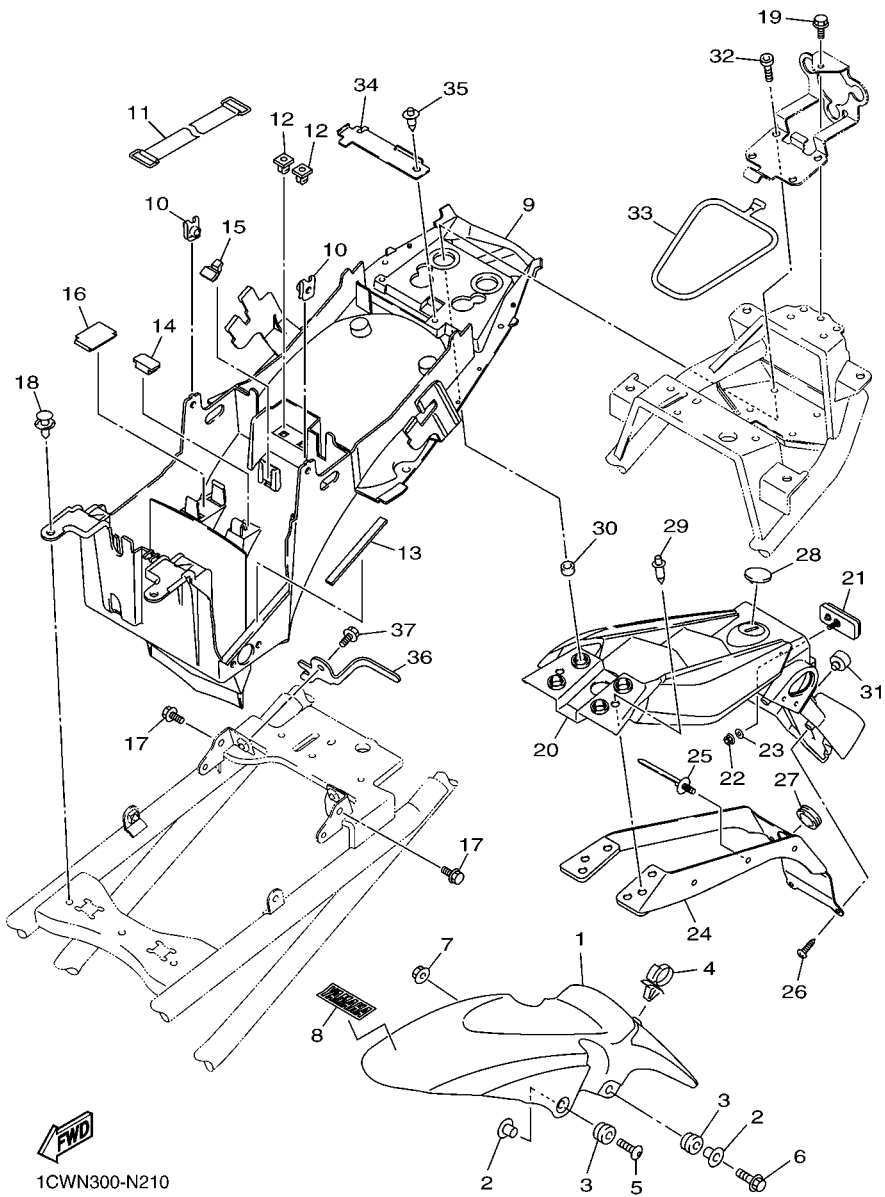

FIG. 21 GUARDABARRO

REF. Nº	CODIGO Nº	DESCRIPCION	TCWN	TCWP	OBSERVACIONES
28	4KN-2836B-10	MARCA	1	1	
29	90269-07001	REMACHE	2	2	
30	90387-06232	ESPACIADOR	4	4	
31	5JW-24741-00	COJIN DE ASIEN TO	1	1	
32	91312-08025	TORNILLO	4	4	
33	3YX-21376-00	BANDA DE HERRAMIENTA	1	1	
34	20S-21677-01	PLACA ACCESORIA 3	1	1	
35	90269-06008	REMACHE	1	1	
36	20S-2115J-01	ENGRANCHE COLGADERO DE CASCO	1	1	
37	90105-06085	TORNILLO	1	1	

1CWN300-N210