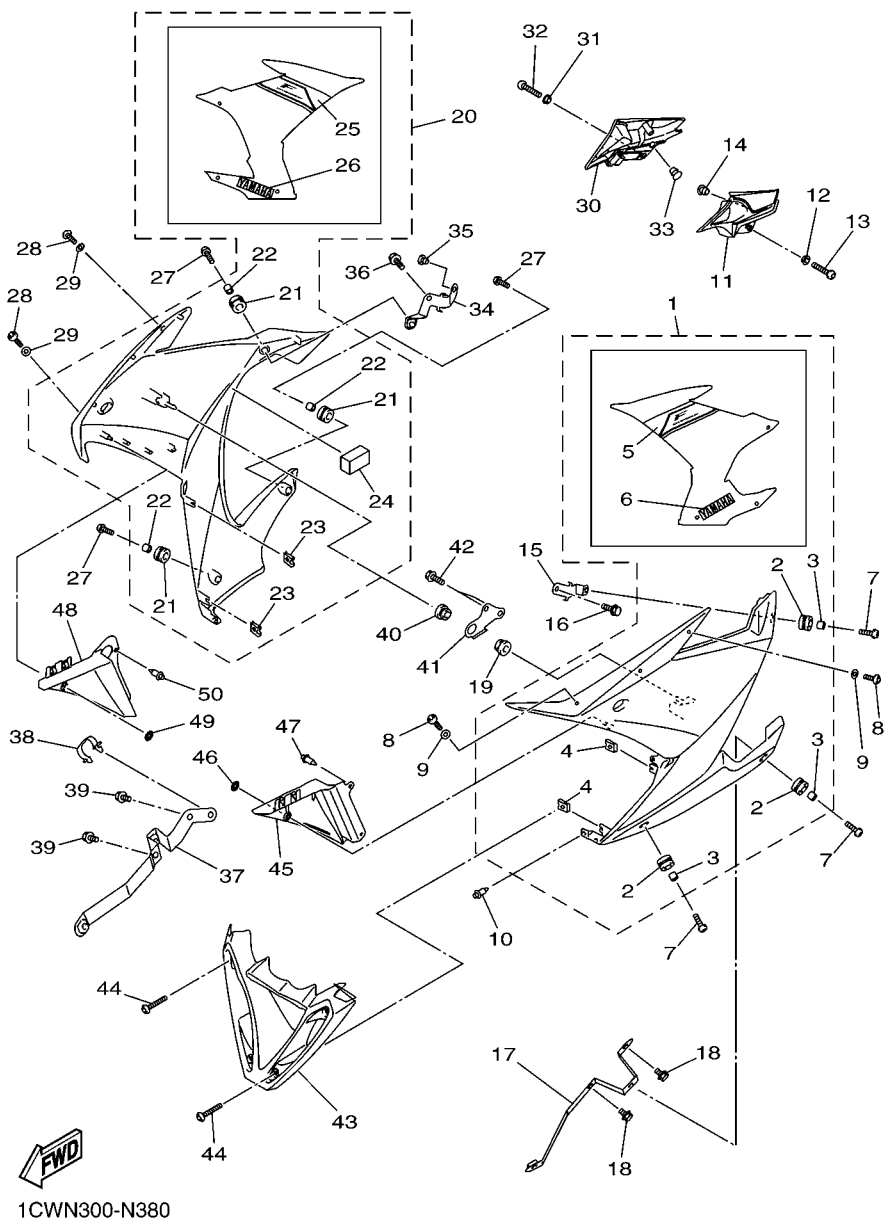

FIG. 38 BOVEDA 2

REF. Nº	CODIGO Nº	DESCRIPCION	TCWN	TCWP	OBSERVACIONES
1	36P-W283U-60-P5	PANEL 1	1	1	MBL2
2	90480-14003	.TAPON	3	3	
3	90387-06260	.ESPACIADOR	3	3	
4	90183-05076	.TUERCA DE RESORTE	2	2	
5	1CW-28391-40	.CALCOMANIA 1	1	1	
6	36P-2153B-00	.EMBLEMA, YAMAHA	1	1	
7	90149-06302	TORNILLO DE REGLAJE	3	3	
8	90111-05007	TORNILLO	3	3	
9	90202-05180	ARANDELA DE PLANA	3	3	
10	90269-06008	REMACHE	1	1	
11	36P-2171N-00	MUELLE, CUBIERTA LATERAL 3	1	1	
12	90387-06130	ESPACIADOR	1	1	
13	90149-06302	TORNILLO DE REGLAJE	1	1	
14	90338-07043	TAPON	1	1	
15	36P-2833A-00	MENSULA7	1	1	
16	95802-06014	TORNILLO DE REBORDE	1	1	
17	36P-2836A-01	SOPORTE 1	1	1	
18	90109-060E9	PERNO	2	2	
19	90480-01558	TAPON	1	1	MBL2
20	36P-W283V-60-P5	PANEL 2	1	1	
21	90480-14003	.TAPON	3	3	
22	90387-06260	.ESPACIADOR	3	3	
23	90183-05076	.TUERCA DE RESORTE	2	2	
24	2C0-2162G-00	.PLACA 1	1	1	
25	1CW-28392-40	.CALCOMANIA 2	1	1	
26	36P-2153B-00	.EMBLEMA, YAMAHA	1	1	
27	90149-06302	TORNILLO DE REGLAJE	3	3	