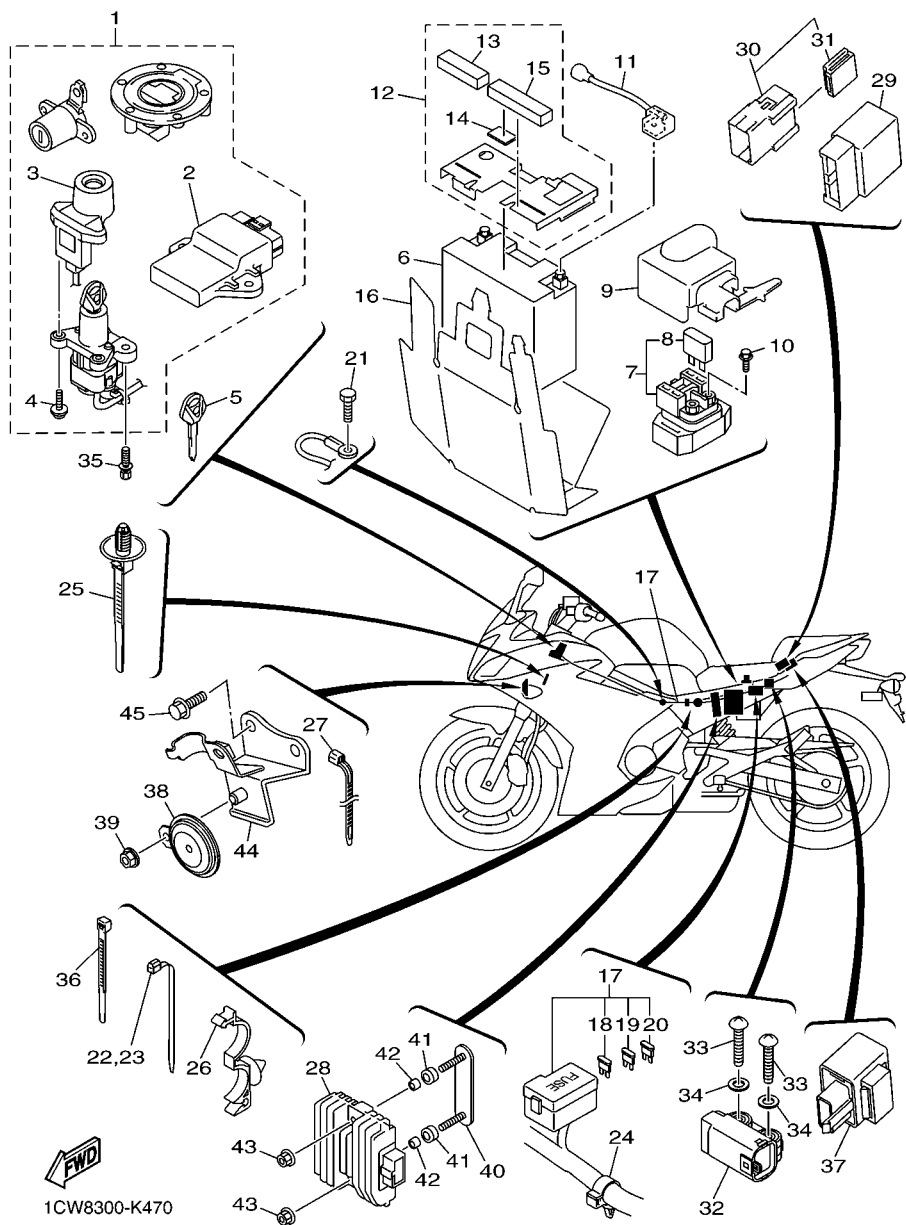

FIG. 47 EQUIPO ELECTRICO 2

1CW8300-K470

REF. Nº	CODIGO Nº	DESCRIPCION	TCWN	TCWP	OBSERVACIONES
1	20S-W8250-40	JUEGO DE INMOVILIZADOR	1	1	
2	20S-8591A-10	.UNIDAD CONTROL	1	1	
3	36C-8255P-10	.UNIDAD INMOVILIZADORA	1	1	
4	5SL-82113-01	.TORNILLO	2	2	
5	5SL-82511-08	BLANK KEY	1	1	AP
6	4TX-82100-02	BATERIA COMPLETA (GS GT12B-4)	1	1	
7	4SV-81940-12	ARRANCADOR RELEVO (RC19-015)	1	1	
8	1AE-82151-00	.FUSIBLE (30A-BL)	2	2	
9	20S-82119-00	CUBIERTA DE CABLE CONDUCTOR	1	1	
10	95022-06008	PERNO, DE BRIDA	2	2	
11	20S-82115-00	CABLE CONDUCTOR POSITIVO	1	1	
12	20S-82160-00	CUBIERTA COMPLETO	1	1	
13	5VK-21746-00	.AMORTIGUADOR	1	1	
14	5HN-2139X-00	.AMORTIGUADOR	1	1	
15	90520-15002	.EQUILIBRIO, CUBIERTA	1	1	
16	20S-82122-01	ASIENTO DE BATERIA	1	1	
17	36C-82590-10	CONJUNTO DE CABLES	1	1	
18	5JJ-82151-20	.FUSIBLE (20A-BL)	3	3	
19	5JJ-82151-30	.FUSIBLE (10A-BL)	4	4	
20	5JJ-82151-00	.FUSIBLE (7.5A-BL)	3	3	
21	91380-06012	PERNO	1	1	
22	90464-13077	BRIDA	1	1	
23	90464-13077	BRIDA	1	1	
24	90464-20010	BRIDA	2	2	
25	90464-20213	BRIDA	2	2	
26	90464-20010	BRIDA	1	1	
27	90464-15195	BRIDA	1	1