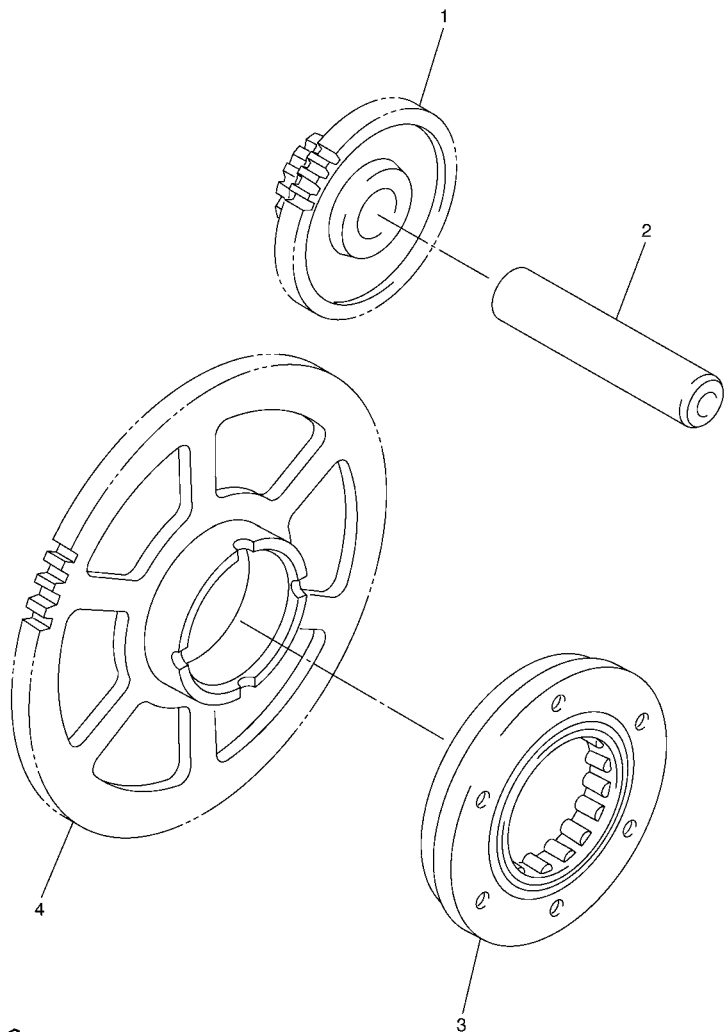

5SL1300-B150

FIG. 15 ARRANQUE

REF. Nº	CODIGO Nº	DESCRIPCION	TCWN	TCWP				OBSERVACIONES
1	20S-15512-00	ENGRENAJE NEUTRO	1	1				
2	5EB-15521-00	EJE 1	1	1				
3	5SL-15590-00	ENSAMBLE GUIA CADENA ARRANQUE	1	1				
4	5MT-15515-00	ENGRANAJE 3	1	1