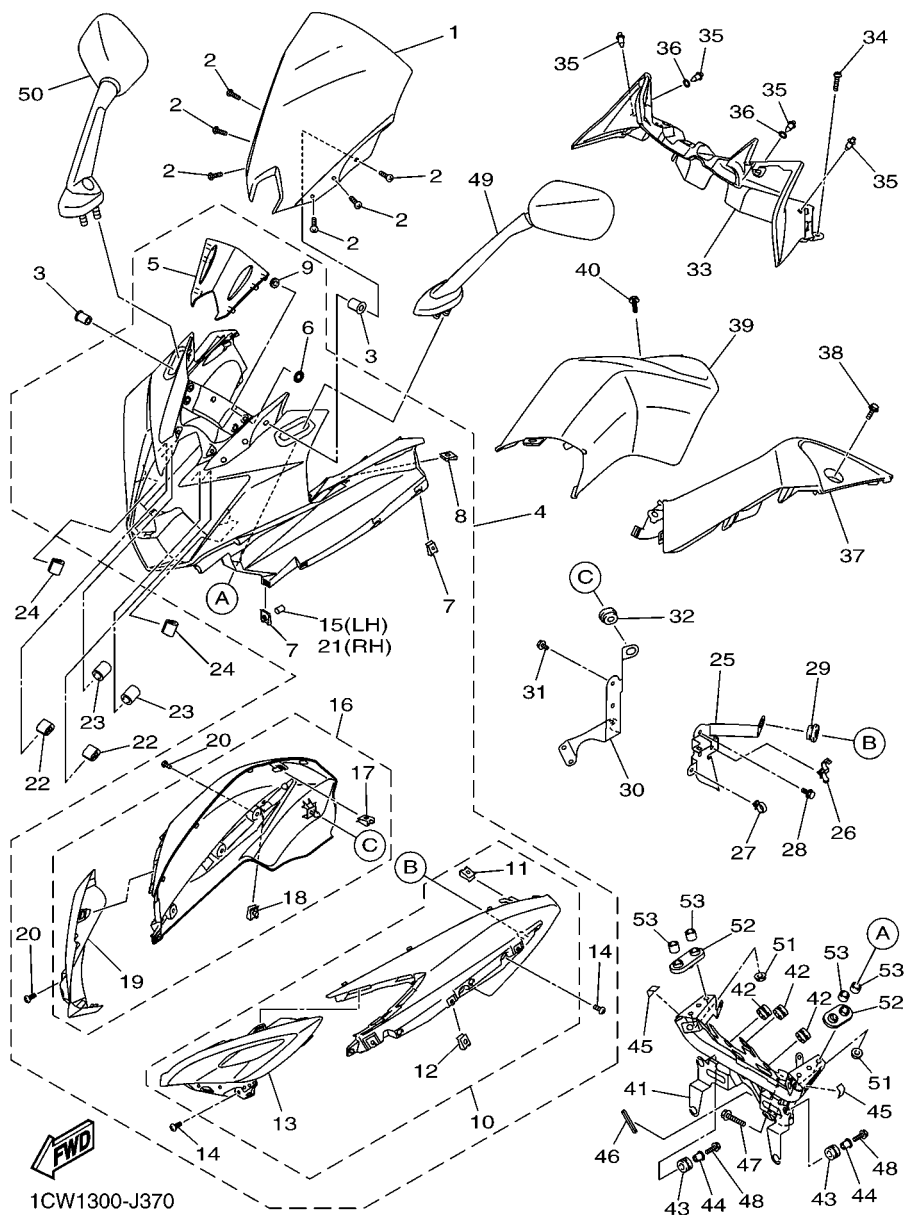

FIG. 37 BOVEDA 1

REF. Nº	CODIGO Nº	DESCRIPCION	TCWN	TCWP	OBSERVACIONES
1	36P-28381-00	PARABRISA	1	1	
2	90150-05023	TORNILLO CABEZA REDONDA	6	6	
3	90179-05523	TUERCA	6	6	
4	36P-W283G-30-P7	CARROCERIA DELANT SUP 1	1	1	DNMN
5	36P-83559-00	.CUBIERTA DE MEDIDOR	1	1	
6	90183-05M02	.TUERCA DE RESORTE	4	4	
7	90183-05042	.TUERCA DE RESORTE	8	8	
8	90183-05076	.TUERCA DE RESORTE	2	2	
9	5SL-84753-00	.AMORTIGUADOR	4	4	
10	36P-2830N-01	.CAJA DEL SUB ENSAMBLE PARCIAL	1	1	
11	90183-05076	..TUERCA DE RESORTE	1	1	
12	90183-05008	..TUERCA DE RESORTE	3	3	
13	36P-2837N-00	..REJILLA, ADMISION DE AIRE 1	1	1	
14	97702-50016	.TORNILLO ROSCA HEMBRA	4	4	
15	90445-070K7	.TUBO (L10)	2	2	
16	36P-2830R-01	.CAJA DEL SUB ENSAMBLE PARCIAL	1	1	
17	90183-05076	..TUERCA DE RESORTE	1	1	
18	90183-05008	..TUERCA DE RESORTE	3	3	
19	36P-2837R-00	..REJILLA, ADMISION DE AIRE 2	1	1	
20	97702-50016	.TORNILLO ROSCA HEMBRA	4	4	
21	90445-070K7	.TUBO (L10)	2	2	
22	20S-28376-00	ADORNO	2	2	
23	90445-05003	TUBO	2	2	
24	1FK-2171M-00	MUELLE, CUBIERTA LATERAL 2	2	2	
25	36P-2172R-01	SOPORTE 5	1	1	
26	90464-16006	BRIDA	1	1	
27	90464-15157	BRIDA	1	1	

1CW1300-J370