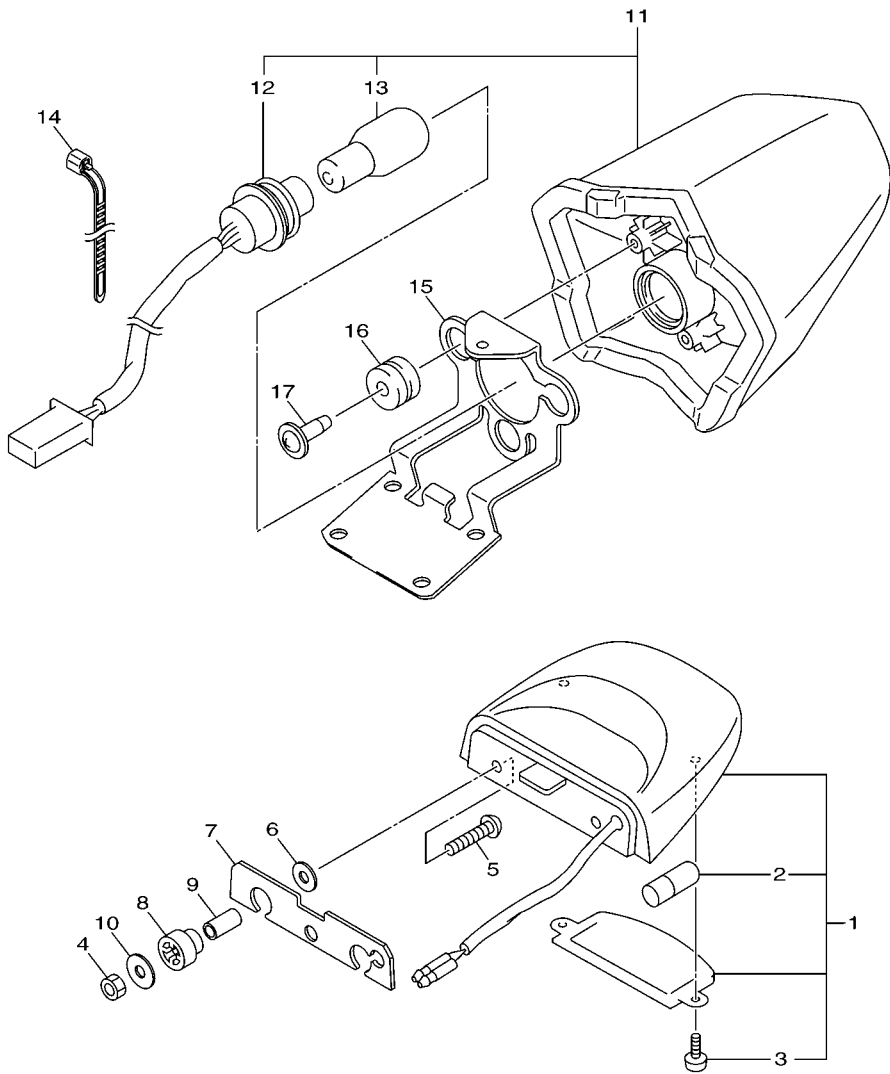

FIG. 44 LUZ DE COLA

REF. N°	CODIGO N°	DESCRIPCION	TCWN	TCWP	OBSERVACIONES
1	5VX-84745-01	UNIDAD DE LUZ DE LICENCIA COMP	1	1	
2	4HC-84744-00	.BOMBILLA (12V-5W)	1	1	
3	97706-04012	.TORNILLO, ROSCA CHAPA	2	2	
4	95602-05100	TUERCA U	2	2	
5	90111-05030	TORNILLO	2	2	
6	90201-05043	ARANDELA PLANA	2	2	
7	20S-84753-00	AMORTIGUADOR	1	1	
8	3F9-84553-00	AMORTIGUADOR	2	2	
9	90387-05049	ESPACIADOR	2	2	
10	90201-05025	ARANDELA PLANA	2	2	
11	20S-84710-00	UNIDAD FARO TRASERO COMPL.	1	1	
12	20S-84735-00	.CABLE COMPLETA	1	1	
13	3P6-83331-10	.AMPOLLETA (12V-21/5W)	1	1	
14	90464-25004	BRIDA	1	1	
15	20S-84519-01	SOPORTE DE FARO TRASERO	1	1	
16	90480-18276	TAPON	3	3	
17	90164-05001	TORNILLO ROSCA HEMBRA	3	3	

36C1300-H440