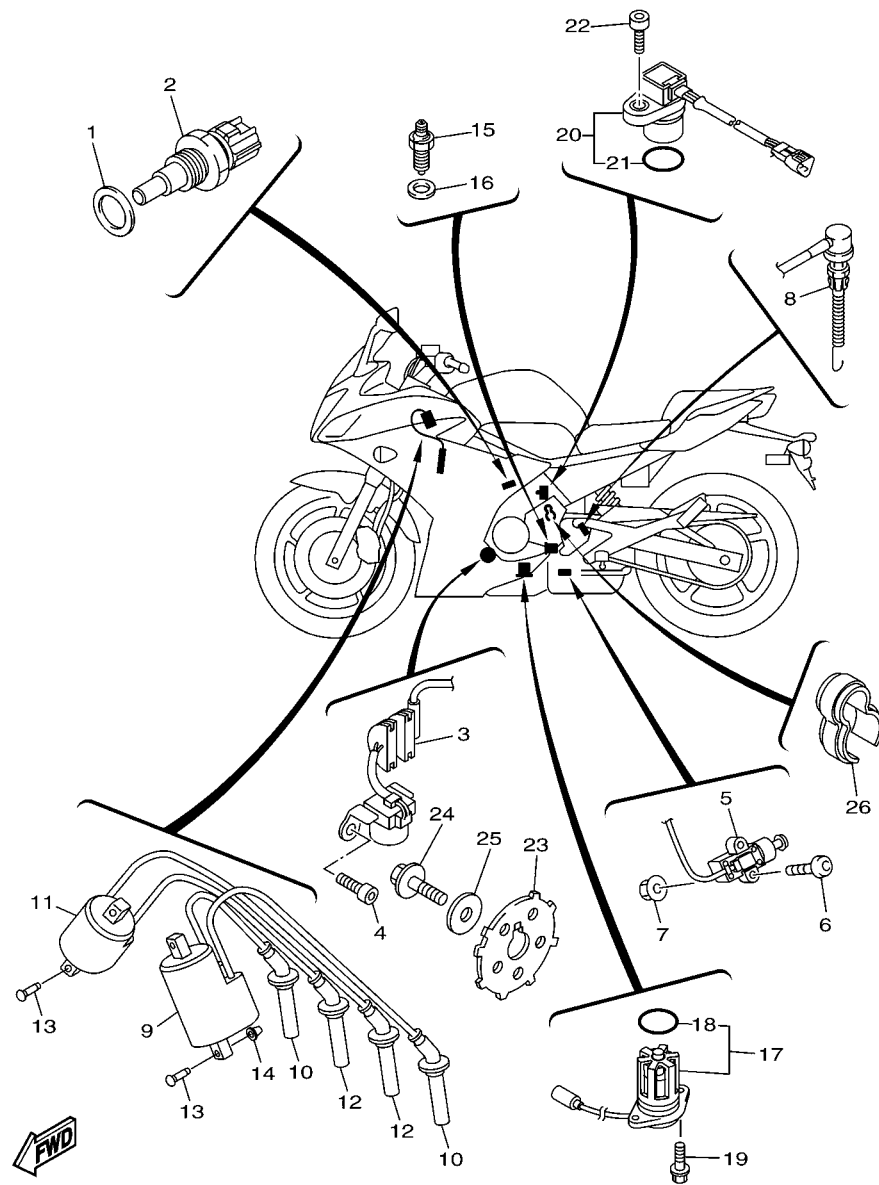

1CWG300-M460

FIG. 46 EQUIPO ELECTRICO 1

REF. Nº	CODIGO Nº	DESCRIPCION	TCWN	TCWP			OBSERVACIONES
1	90201-12790	ARANDELA PLANA	1	1			
2	5YP-85790-00	TERMICA SENSORIO	1	1			
3	20S-81670-00	RECOGEDOR COMPL.	1	1			
4	90110-06161	TORNILLO ALLEN	2	2			
5	20S-82566-60	INTERRUPTOR	1	1			
6	92012-05025	PÉRNO	2	2			
7	95602-05200	TUERCA DE AUTO-CIERRE	2	2			
8	20S-82530-00	INTERRUPTOR DE PARADA COMPLETO	1	1			
9	20S-82310-00	BOBINA DE ENCENDIDO COMPLETA	1	1			
10	20S-82370-01	TAPON DE BUJIA COMPLT	2	2			
11	20S-82320-00	BOBINA DE ENCENDIDO COMPLETA	1	1			
12	20S-82370-01	TAPON DE BUJIA COMPLT	2	2			
13	97702-60525	TORNILLO ROSCA HEMBRA	2	2			
14	90338-08226	TAPON	2	2			
15	3GB-82540-01	INTERRUPTOR NEUTRAL COMPL	1	1			
16	90430-10148	JUNTA	1	1			
17	5VX-85720-01	MEDIDOR DE NIVEL DE ACEITE	1	1			
18	5VY-8A8E0-00	.ANILLO O	1	1			
19	90105-06187	TORNILLO	2	2			
20	4WM-83755-02	SENSOR DE VELOCIDAD	1	1			
21	4D9-81168-00	.ANILLO O	1	1			
22	91312-06016	TORNILLO	1	1			
23	20S-81673-00	ROTOR	1	1			
24	90105-08113	TORNILLO	1	1			
25	90201-08054	ARANDELA PLANA	1	1			
26	90464-15065	BRIDA	1	1