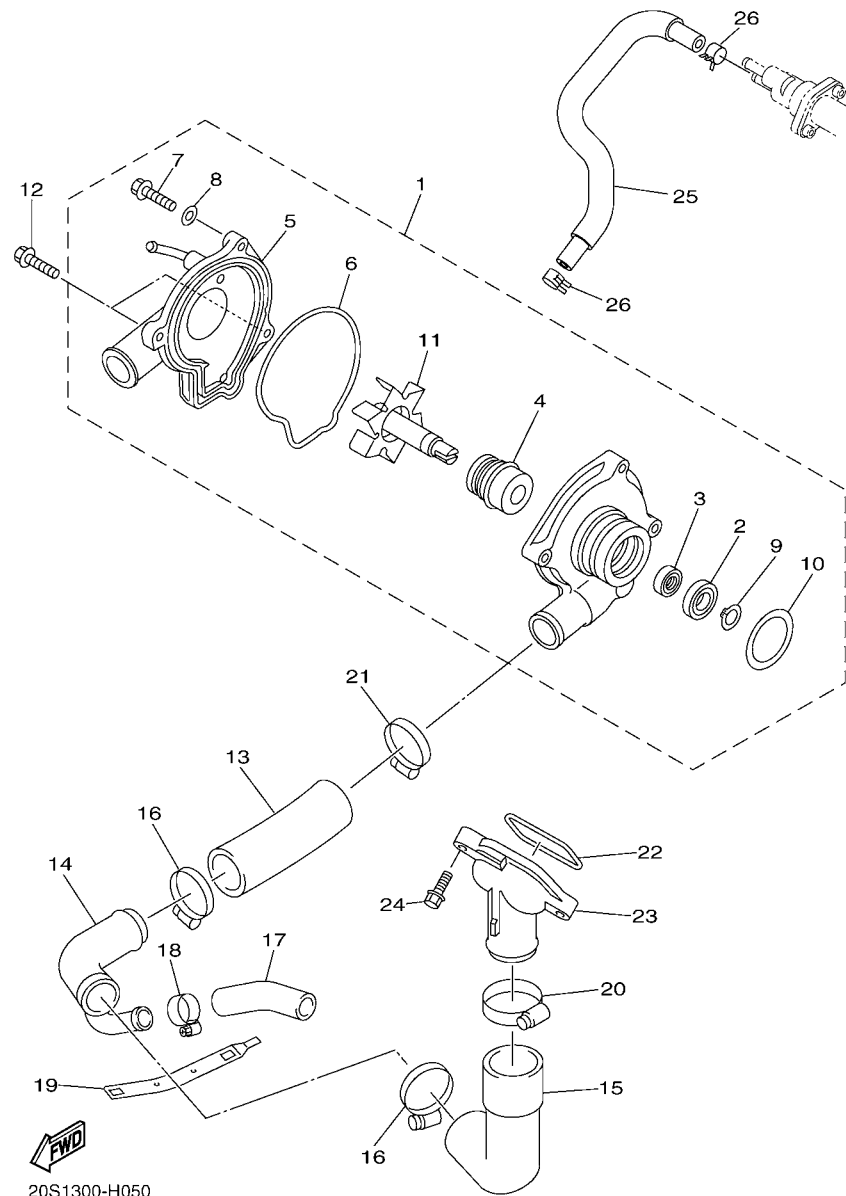

20S1300-H031

FIG. 4 ARBOL DE LEVAS & CADENA

REF. Nº	CODIGO Nº	DESCRIPCION	TCMN	TCWP				OBSERVACIONES
1	20S-12170-00	ARBOL DE LEVAS COMPLETO 1	1	1				
2	20S-12180-00	ARBOL DE LEVAS COMPLETO 2	1	1				
3	20S-12176-00	CATALINA DE CADENA	2	2				
4	90105-07004	TORNILLO	4	4				
5	94591-68120	CADENA (98XRH2010-120N2)	1	1				
6	20S-12210-10	TENSOR CADENA DE LEVA	1	1				
7	2C0-12213-00	EMPAQUE DE CAJA TENSOR	1	1				
8	90110-06335	TORNILLO ALLEN	2	2				
9	2C0-12251-00	AMORTIGUADOR CADENA 1	1	1				
10	13S-12252-00	AMORTIGUADOR CADENA 2	1	1				
11	93607-44002	PASADOR DE CLAVIJA	2	2				

20S1300-H050

FIG. 5 BOMBA DE AGUA

REF. Nº	CODIGO Nº	DESCRIPCION	TCMN	TCWP				OBSERVACIONES
1	20S-12420-01	BOMBA DE AGUA COMPLETA	1	1				
2	93306-00106	.COJINETE	1	1				
3	93101-12173	.SELLO ACEITE	1	1				
4	5VK-12438-00	.SELLO MECANICO	1	1				
5	5SL-12422-00	.CUBIERTA DE CAJA	1	1				
6	5EB-12439-00	.ANILLO O	1	1				
7	95024-06020	.PERNO, BRIDA	2	2				
8	90430-06014	.JUNTA	1	1				
9	99009-12400	.PRESILLA REDONDA	1	1				
10	93210-33133	.ANILLO O	1	1				
11	20S-12450-00	.EJE IMPULSOR COMPLETO	1	1				
12	90110-06086	TORNILLO ALLEN	2	2				
13	4NK-12579-00	MANGUERA 4	1	1				
14	20S-12581-01	CONEXION	1	1				
15	5EB-12577-01	MANGUERA 2	1	1				
16	90450-35001	BRIDA, MANGUERA	2	2				
17	5SL-12588-01	MANGUERA 5	1	1				
18	90450-22017	BRIDA, MANGUERA	1	1				
19	5GV-1246E-00	CUBIERTA 2	1	1				
20	90450-38003	BRIDA, MANGUERA	1	1				
21	90450-32006	BRIDA, MANGUERA	1	1				
22	93210-46001	ANILLO O	1	1				
23	5EB-12469-00	CONDUCTO	1	1				
24	90105-06053	TORNILLO	2	2				
25	5VX-1243A-00	TUBO 1	1	1				
26	90467-110A2	PRESILLA	2	2				