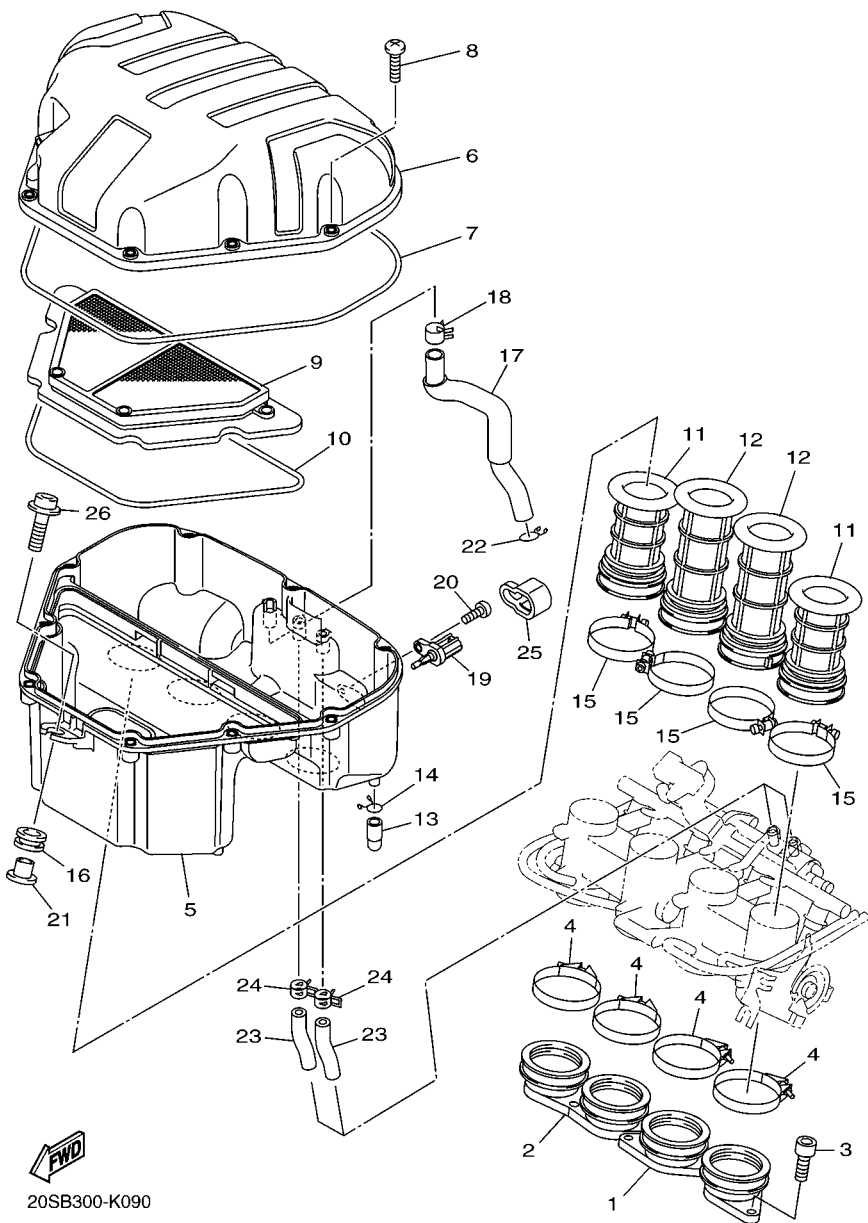

FIG. 9 ADMISION

REF. Nº	CODIGO Nº	DESCRIPCION	TCWN	TCWP				OBSERVACIONES
1	20S-13586-00	TOBERA DE CARBURADOR 1	1	1				
2	20S-13596-00	TOBERA DE CARBURADOR 2	1	1				
3	91312-06020	TORNILLO	6	6				
4	90450-63006	BRIDA, MANGUERA	4	4				
5	20S-14411-00	CAJA FILTRO DEL AIRE 1	1	1				
6	20S-14421-00	CAJA FILTRO DEL AIRE 2	1	1				
7	20S-14452-00	SELLO	1	1				
8	98902-05020	TORNILLO DE LIGAR	9	9				
9	20S-14451-00	ELEMENTO DEL FILTRO DEL AIRE	1	1				
10	20S-14457-00	SELLO	1	1				
11	20S-14453-00	UNION DEL FILTRO DEL AIRE 1	2	2				
12	20S-14463-00	UNION DE FILTRO DE AIRE 2	2	2				
13	4D9-1443E-00	TUBO, DRENAJE	1	1				
14	90467-10041	PRESILLA	1	1				
15	90450-53007	BRIDA, MANGUERA	4	4				
16	90480-12314	TAPON	1	1				
17	20S-15373-00	MANGUELA DE RESPIRADERO	1	1				
18	90467-15001	PRESILLA	1	1				
19	8FP-85886-00	SENSOR	1	1				
20	98902-05012	TORNILLO DE LIGAR	1	1				
21	90387-06205	ESPACIADOR	1	1				
22	90467-14015	PRESILLA	1	1				
23	5VX-14148-01	TUBO	2	2				
24	90467-17003	PRESILLA	2	2				
25	20S-1445C-00	SOSTEN	1	1				
26	90110-06233	TORNILLO ALLEN	1	1				

FWD
20SB300-K090