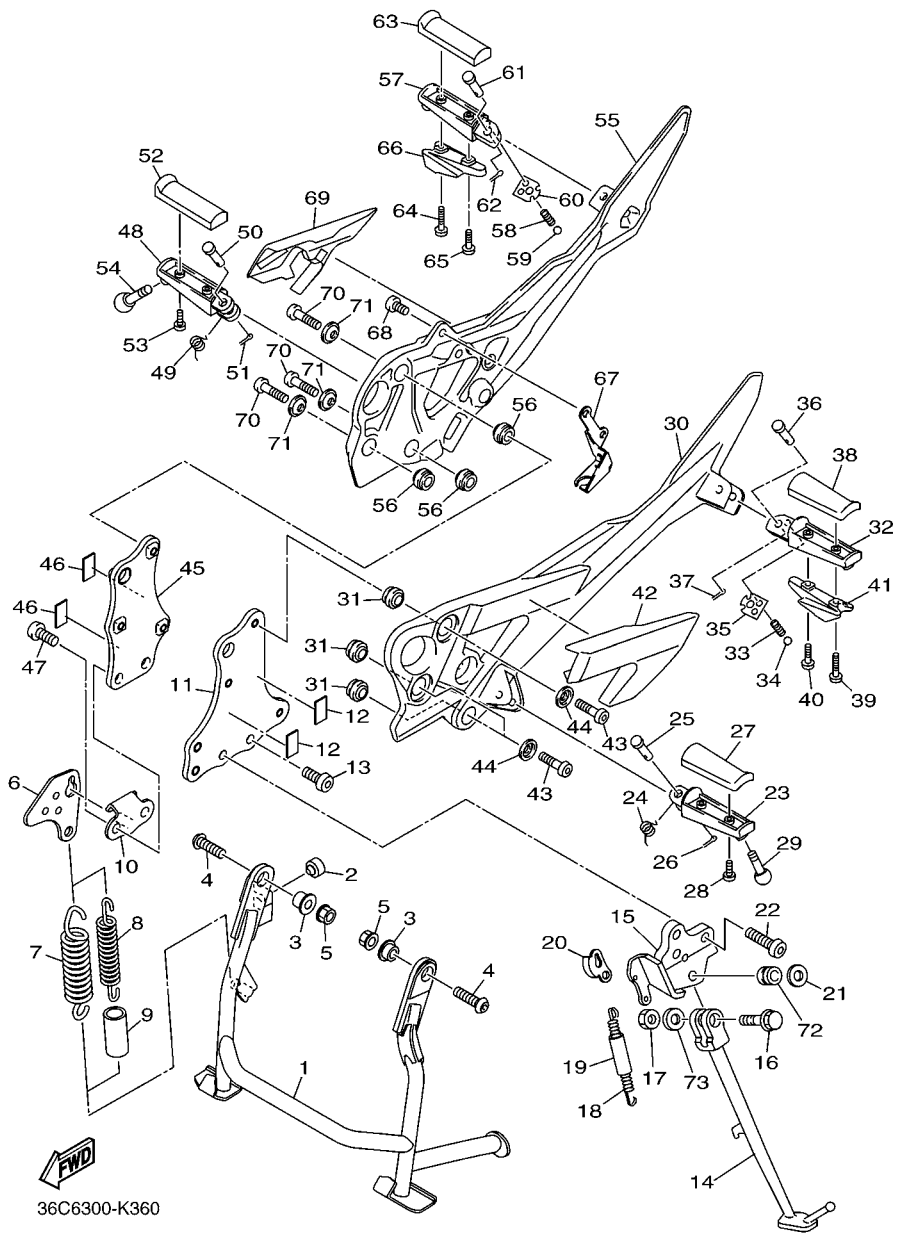

FIG. 35 SOPORTE & APOYAPIE

REF. Nº	CODIGO Nº	DESCRIPCION	TCMN	TCWP	OBSERVACIONES
1	36C-27111-00	PUNTAL PRINCIPAL	1	1	
2	36C-27114-00	TOPE DE PUNTAL PRINCIPAL	1	1	
3	5VX-27113-00	COLLAR DE PUNTAL PRINCIPAL	2	2	
4	90111-10050	TORNILLO	2	2	
5	95702-10500	TUERCA DE BRIDA	2	2	
6	36C-27115-00	CONEXION DE PUNTAL PRINCIPAL	1	1	
7	90506-50001	RESORTE DE TENSION	1	1	
8	90506-26008	RESORTE DE TENSION	1	1	
9	90445-170K9	TUBO (L60)	1	1	
10	36C-27137-00	GANCHO	1	1	
11	20S-274A3-00	SOPORTE, ADAPTADOR 1	1	1	
12	4RR-21485-00	AMORTIGUADOR DE GOMA 1	2	2	
13	90111-10043	TORNILLO	1	1	
14	20S-27311-00	PUNTAL LATERAL	1	1	
15	20S-27321-00	SOPORTE DE PUNTAL LATERAL	1	1	
16	90105-10365	TORNILLO	1	1	
17	90185-10023	TUERCA AUTOBLOCANTE	1	1	
18	90506-23018	RESORTE DE TENSION	1	1	
19	5VX-27351-00	GUIA DE PUNTAL LATERAL	1	1	
20	5VX-27315-00	CONEXION DE PUNTAL LATERAL	1	1	
21	90201-10051	ARANDELA PLANA	1	1	
22	90111-10045	TORNILLO	3	3	
23	4BH-27451-01	APOYAPIE	1	1	
24	90508-20572	RESORTE DE TORSION	1	1	
25	91701-08042	PASADOR DE ABRAZADERA	1	1	
26	91402-25015	CHAVETA	1	1	
27	4BP-27413-00	CUBIERTA DE APOYAPIE	1	1	