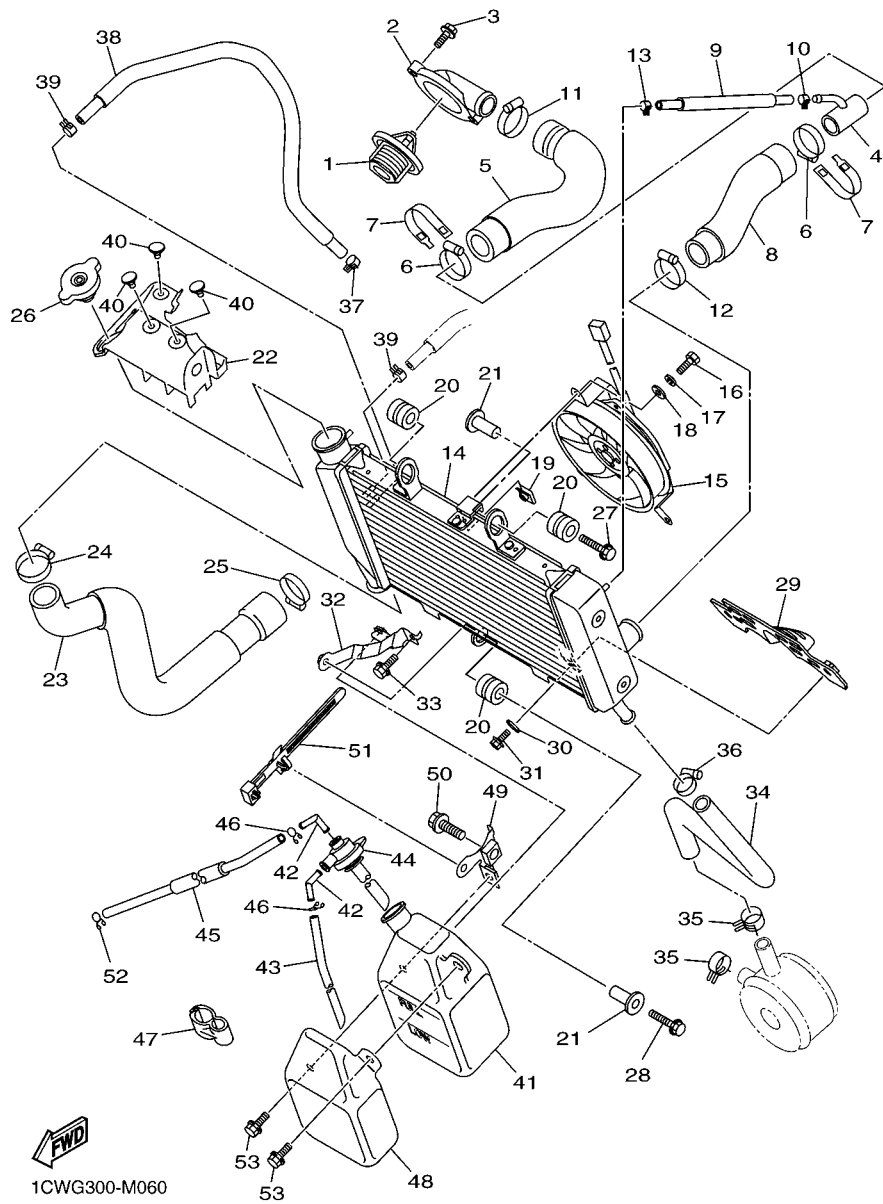

FIG. 6 RADIADOR & MANGUERA

REF. Nº	CODIGO Nº	DESCRIPCION	TCMN	TCWP			OBSERVACIONES
28	95802-06030	TORNILLO DE REBORDE	1	1			
29	20S-12535-00	EMPAQUETADURA	1	1			
30	90201-06025	ARANDELA PLANA	2	2			
31	95824-06012	TORNILLO	2	2			
32	20S-1244E-00	SOPORTE 1	1	1			
33	95822-06012	TORNILLO DE REBORDE	1	1			
34	20S-12589-00	MANGUERA 6	1	1			
35	90467-200A0	PRESILLA	2	2			
36	90450-22017	BRIDA, MANGUERA	1	1			
37	90467-11090	PRESILLA	1	1			
38	90445-12009	TUBO	1	1			
39	90467-11090	PRESILLA	2	2			
40	90269-05074	REMACHE	3	3			
41	4P5-21871-00	TANQUE DE RECUPERACION	1	1			
42	26H-21828-00	CODO	2	2			
43	90445-081F2	TUBO (L200)	1	1			
44	20S-21875-10	TAPA	1	1			
45	90445-08025	TUBO	1	1			
46	90467-08075	PRESILLA	2	2			
47	90464-10233	BRIDA	1	1			
48	4P5-2172W-00	CUBIERTA	1	1			
49	4P5-21873-00	SOPORTE TANQUE RECUPERACION	1	1			
50	95822-10020	TORNILLO DE REBORDE	1	1			
51	90464-07012	BRIDA	1	1			
52	90467-08075	PRESILLA	1	1			
53	90105-060A6	TORNILLO	2	2