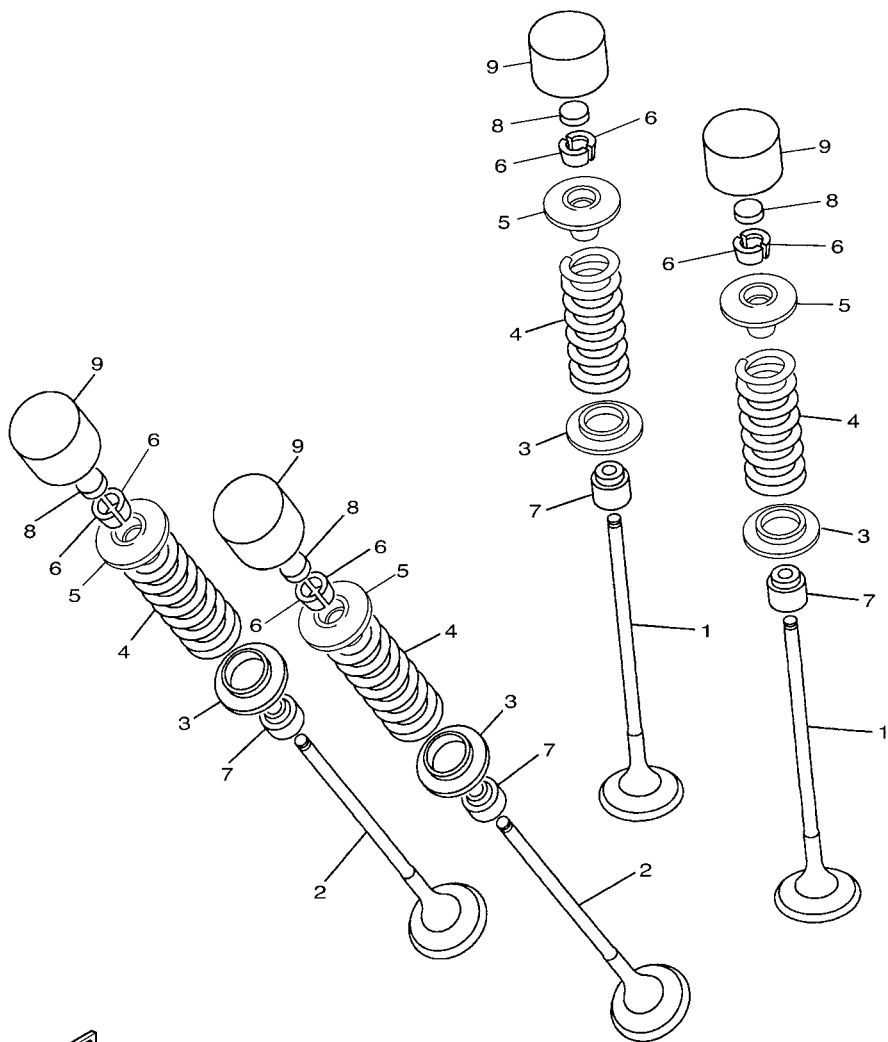

FIG. 3 VALVULA

REF. Nº	CODIGO Nº	DESCRIPCION	TCWN	TCWP		OBSERVACIONES
8	1HX-12169-G0	COJIN, AJUSTADOR 2 (2.20)	16	16		UR
	1HX-12169-J0	COJIN, AJUSTADOR 2 (2.25)	16	16		UR
	1HX-12169-L0	COJIN, AJUSTADOR 2 (2.30)	16	16		UR
	1HX-12169-N0	COJIN, AJUSTADOR 2 (2.35)	16	16		UR
	1HX-12169-T0	COJIN, AJUSTADOR 2 (2.40)	16	16		UR
9	5EB-12153-10	LEVANTADOR DE VALVULA	16	16		UR AMARILLO
	5EB-12153-09	LEVANTADOR DE VALVULA (O/S)	16	16		AP VERDE

20S1300-H031