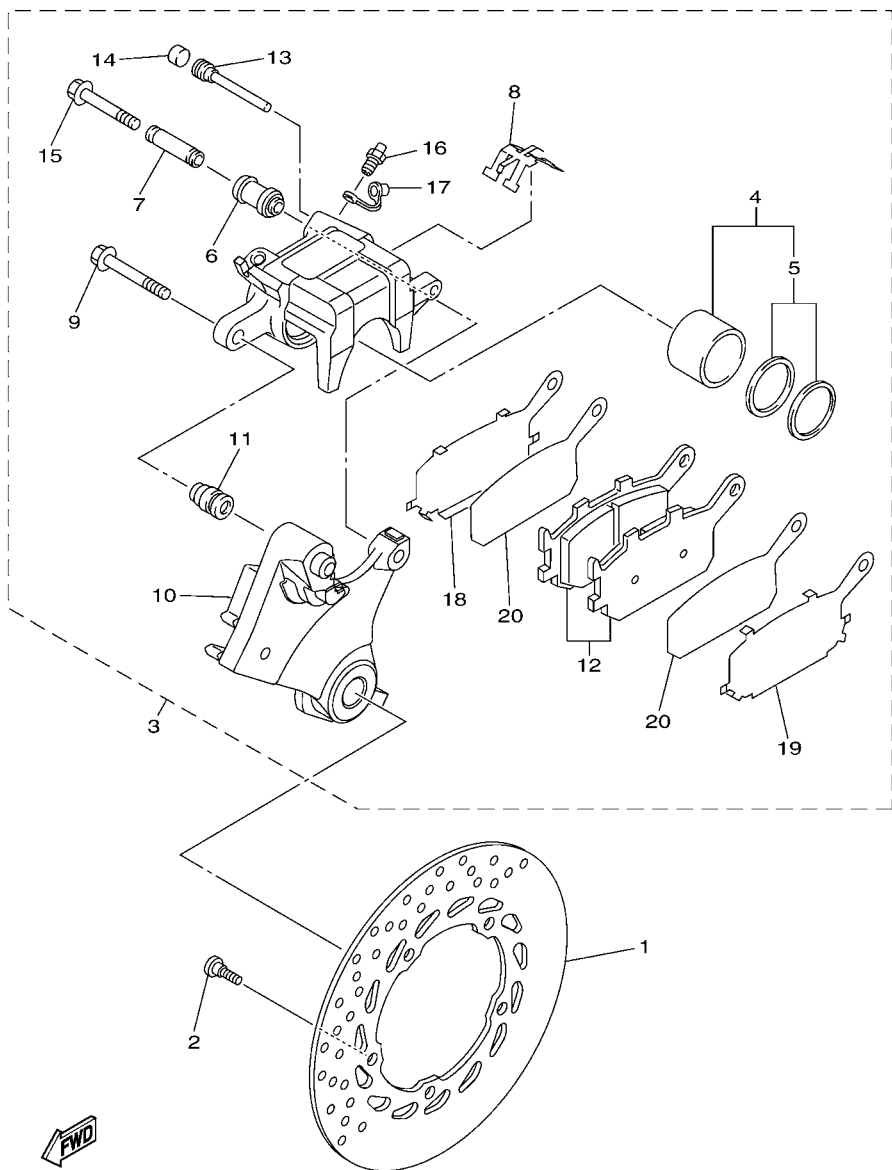

FIG. 32 CALIBRE FRENO TRASERA

REF. Nº	CODIGO Nº	DESCRIPCION	TCWN	TCWP	OBSERVACIONES
1	20S-2582W-00	DISCO DE FRENO TRASEROS 2	1	1	
2	90109-083G4	PERNO	5	5	
3	20S-2580W-10	CALIBRE COMPLETO TRASEROS 2	1	1	
4	5SL-25802-00	.PISTON COMPLETO PINZA	1	1	
5	5SL-25803-00	..JUEGO DE RETENES DE PINZA	1	1	
6	5SL-25917-00	.FUNDA DE CALIBRE	1	1	
7	5SL-25838-00	.CASQUILLO DE CALIBRE	1	1	
8	5SL-25919-00	.SOPORTE DE PASTILLAS	1	1	
9	5SL-25914-00	.PASADOR	1	1	
10	20S-25921-60	.MENSULA DE SOPORTE	1	1	
11	3JD-25917-00	.FUNDA DE CALIBRE	1	1	
12	5VX-25806-00	.JUEGO DE PASTILLAS DE FRENO 2	1	1	
13	8CR-25924-00	.PASADOR	1	1	
14	5DH-25916-00	.TAPON	1	1	
15	5SL-25926-00	.PERNO	1	1	
16	1UY-25824-51	.TORNILLO DE RESPIRADERO	1	1	
17	1UY-25825-51	.TAPA	1	1	
18	5SL-25827-00	.CUNA DE CALIBRE	1	1	
19	5SL-25827-10	.CUNA DE CALIBRE	1	1	
20	5SL-25828-01	.CUNA DE CALIBRE	2	2	

1PW1600-L330