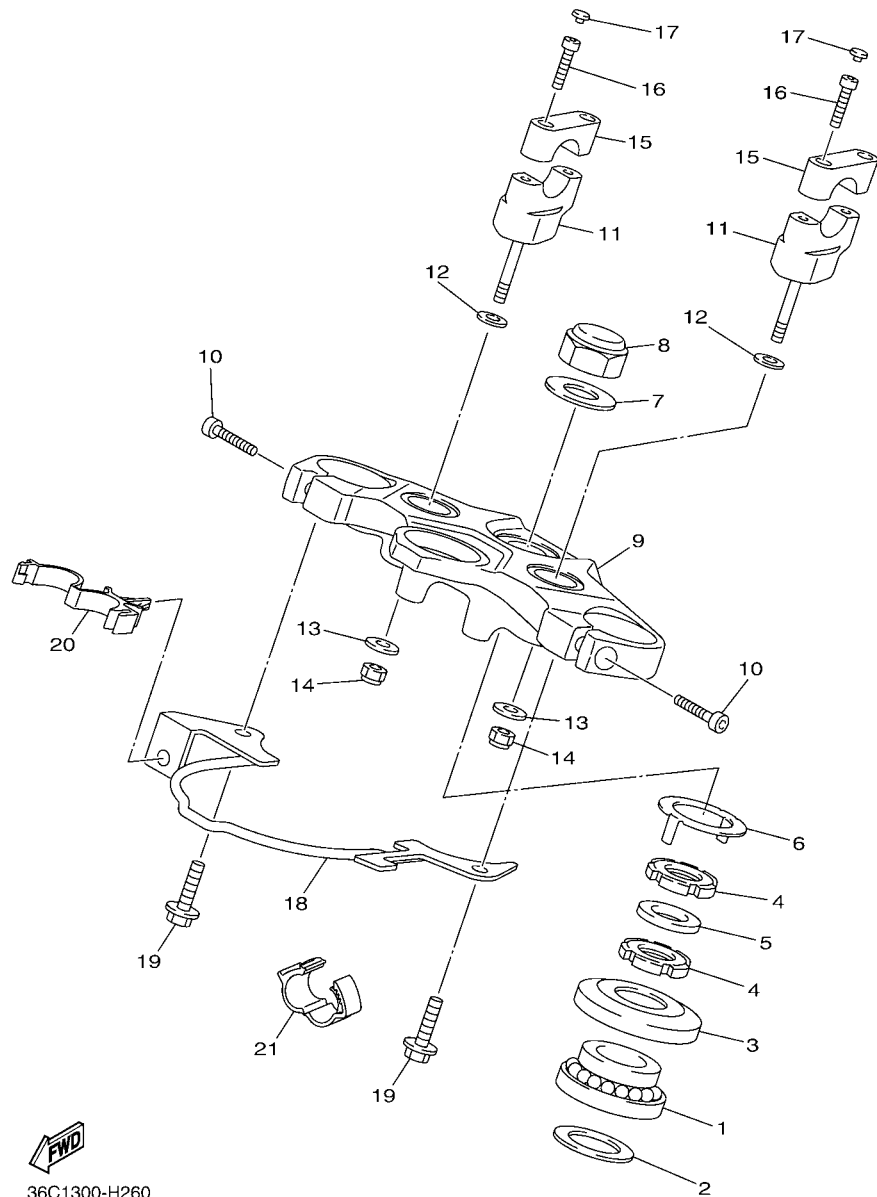

36C1300-H260

FIG. 25 DIRECCION

REF. Nº	CODIGO Nº	DESCRIPCION	TCWN	TCWP	OBSERVACIONES
1	93399-99931	COJINETE	1	1	
2	90202-24190	ARANDELA DE PLANA	1	1	
3	1W1-23416-00	CUBIERTA DE BASE DE BOLA 2	1	1	
4	90179-25004	TUERCA	2	2	
5	90202-26142	ARANDELA DE PLANA	1	1	
6	26H-23418-01	ARANDELA ESPECIAL	1	1	
7	90201-22018	ARANDELA PLANA	1	1	
8	90176-22081	TUERCA CORONA	1	1	
9	20S-W2341-30	FIJADOR DE MANIJA	1	1	
10	91312-08030	TORNILLO	2	2	
11	20S-23442-20	SOPORTE DE MANUBRIO INFERIOR	2	2	
12	92902-10200	ARANDELA	2	2	
13	90201-10141	ARANDELA PLANA	2	2	
14	95602-10100	TUERCA U	2	2	
15	4H7-23441-01-P6	SOPORTE DE MANUBRIO	2	2	MBL2
16	91312-08030	TORNILLO	4	4	
17	90338-06004	TAPON	4	4	
18	36C-23318-00	SOSTEN DE CABLE 1	1	1	
19	95802-06012	TORNILLO DE REBORDE	2	2	
20	90464-16006	BRIDA	1	1	
21	90464-16003	BRIDA	1	1