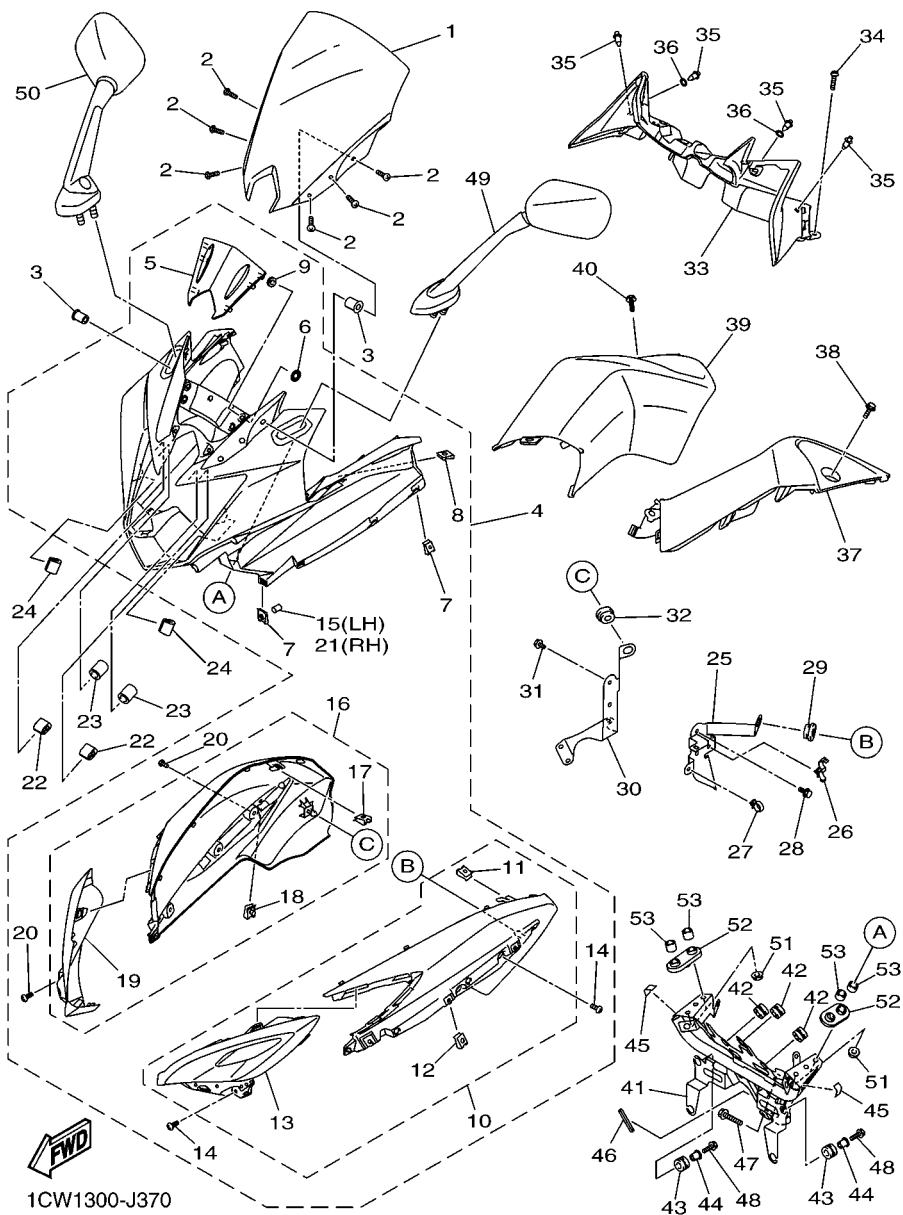

1CW1300-J370

FIG. 37 BOVEDA 1

REF. Nº	CODIGO Nº	DESCRIPCION	TCWN	TCWP			OBSERVACIONES
28	95802-06012	TORNILLO DE REBORDE	2	2			
29	90480-01558	TAPON	1	1			
30	36P-2172T-01	SOPORTE 6	1	1			
31	95802-06012	TORNILLO DE REBORDE	2	2			
32	90480-01558	TAPON	1	1			
33	36P-2836K-00	PANEL 1	1	1			
34	90111-05034	TORNILLO	2	2			
35	90269-06008	REMACHE	4	4			
36	90202-06004	ARANDELA DE PLANA	2	2			
37	36P-2836L-00	PANEL 2	1	1			
38	90111-05034	TORNILLO	1	1			
39	36P-2836M-00	PANEL 3	1	1			
40	90111-05034	TORNILLO	1	1			
41	36P-28356-01	SOPORTE 1	1	1			
42	3C3-83513-00	AMORTIGUADOR	3	3			
43	90480-14004	TAPON	4	4			
44	90387-07391	ESPACIADOR	4	4			
45	36P-2837J-00	AMORTIGUADOR	2	2			
46	2S3-28348-00	MOLDURA 4	1	1			
47	95822-08035	TORNILLO DE REBORDE	2	2			
48	95822-06025	TORNILLO DE REBORDE	4	4			
49	36P-26280-00	ESPEJO COMPLETO (IZQUIERDO)	1	1			
50	36P-26290-00	ESPEJO COMPLETO (DERECHO)	1	1			
51	95702-06500	TUERCA DE BRIDA	4	4			
52	3C3-26298-00	PLACA DE ESPEJO 1	2	2			
53	90387-064T3	ESPACIADOR	4	4			