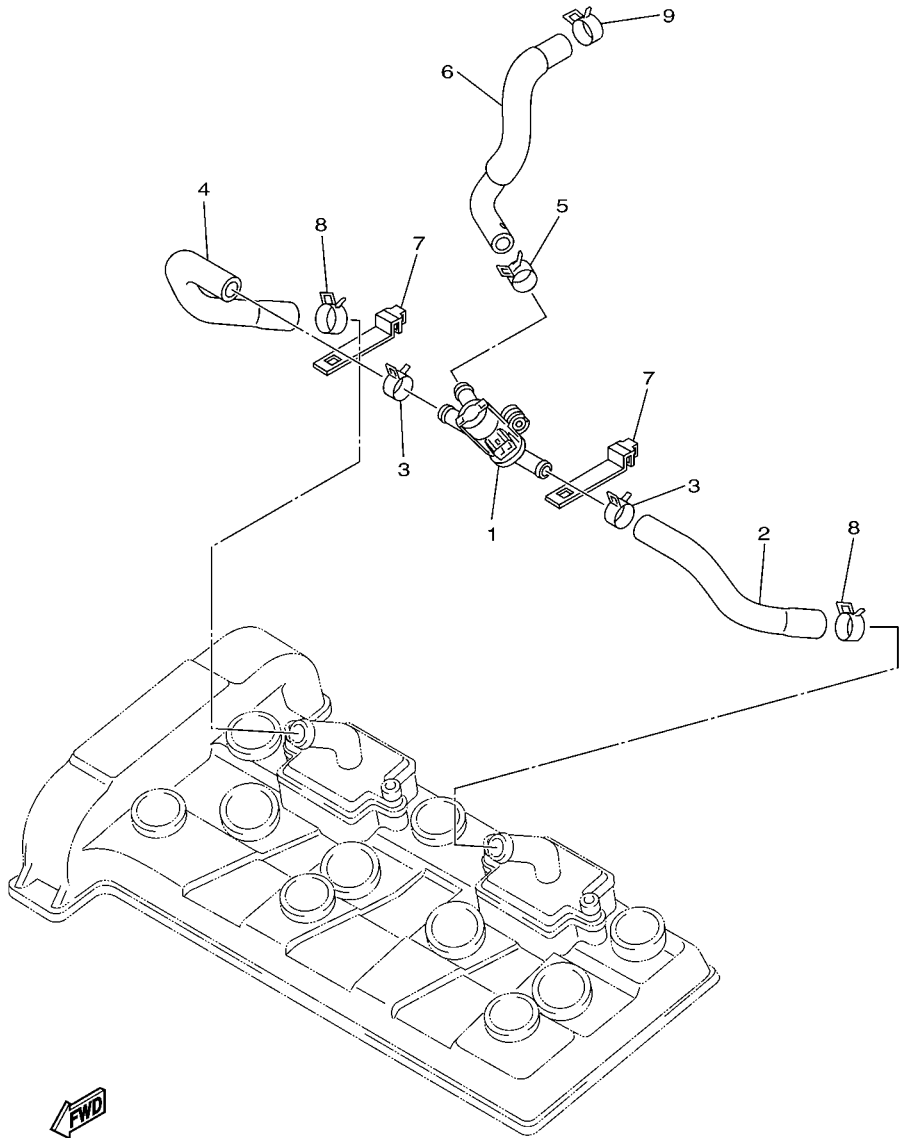

FIG. 11 SISTEMA DE INDUCCION DE AIRE

REF. N°	CODIGO N°	DESCRIPCION	TCWN	TCWP				OBSERVACIONES
1	20S-14840-00	VALVULA, CORTE DE AIRE	1	1				
2	20S-14881-00	TUBO 1	1	1				
3	90467-17089	PRESILLA	2	2				
4	20S-14882-00	TUBO 2	1	1				
5	90467-17089	PRESILLA	1	1				
6	20S-14883-00	TUBO 3	1	1				
7	5JW-14723-00	CUBIERTA	2	2				
8	90467-17003	PRESILLA	2	2				
9	90467-17128	PRESILLA	1	1				

20S1300-H110