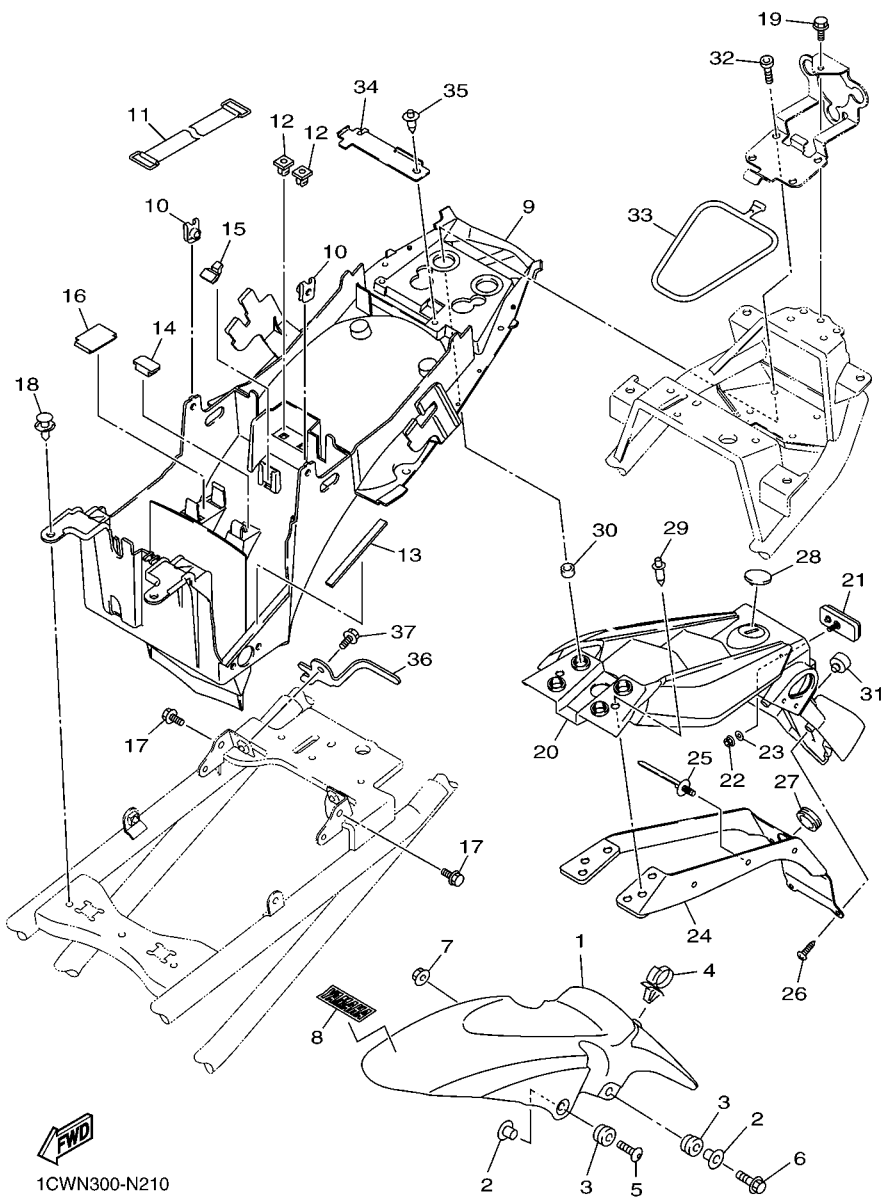

FIG. 21 GUARDABARRO

REF. Nº	CODIGO Nº	DESCRIPCION	TCWN	TCWP	OBSERVACIONES
1	5VX-21511-A0-P0	GUARDABARRO DELANTERO	1	1	MBL2
2	90387-065J6	ESPACIADOR	4	4	
3	90480-12072	TAPON	4	4	
4	90464-18002	BRIDA	1	1	
5	90110-06202	TORNILLO ALLEN	2	2	
6	95024-06030	PÉRNO, BRIDA	2	2	
7	95702-06500	TUERCA DE BRIDA	2	2	
8	5XC-2153E-50	EMBLEMA, YAMAHA	1	1	
9	20S-21611-00	GUARABARRO TRASERO	1	1	
10	90183-06053	TUERCA DE RESORTE	2	2	
11	120-82131-00	TIRANTE DE BATERIA	1	1	
12	90480-07003	TAPON	2	2	
13	5JW-2174X-00	AMORTIGUADOR	1	1	
14	20S-216A2-00	SELLO 2	1	1	
15	20S-216A3-00	SELLO 3	1	1	
16	20S-216A4-00	SELLO 4	1	1	
17	95802-06012	TORNILLO DE REBORDE	2	2	
18	90269-07010	REMACHE	2	2	
19	95822-06010	TORNILLO DE REBORDE	1	1	
20	20S-21629-00	GUARDABARRO INFERIOR	1	1	
21	3Y6-85130-02	REFLECTOR TRASERO COMPLETO	1	1	
22	95602-05100	TUERCA U	1	1	
23	90201-05043	ARANDELA PLANA	1	1	
24	20S-21688-01	SOPORTE	1	1	
25	90464-31001	BRIDA	3	3	
26	90160-05012	TORNILLO REDONDO ROSCA HEMBRA	4	4	
27	90480-23345	TAPON	1	1	

1CWN300-N210