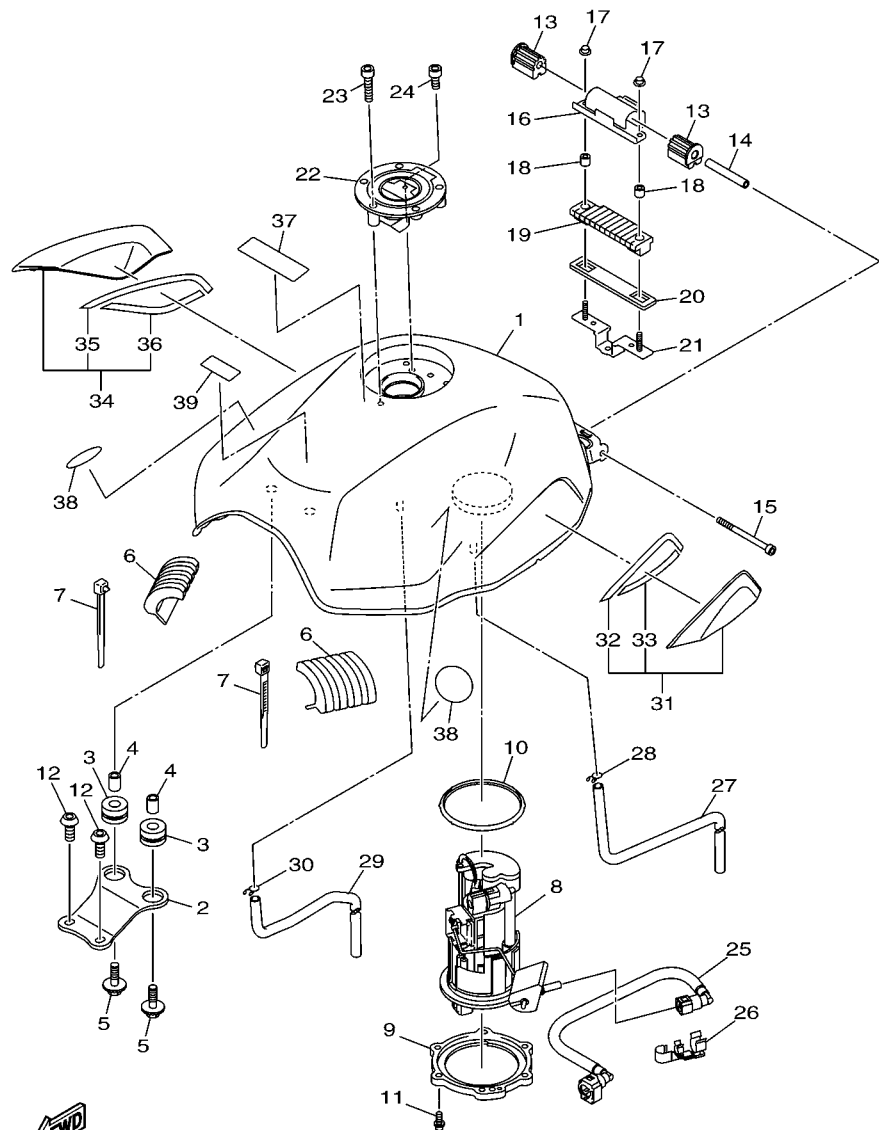

1CWN300-N270

FIG. 27 DEPOSITO DE COMBUSTIBLE

REF. Nº	CODIGO Nº	DESCRIPCION	1CWN	1CWP	OBSERVACIONES
28	90467-090A2	PRESILLA	1	1	
29	90445-106J2	TUBO (L650)	1	1	
30	90467-090A2	PRESILLA	1	1	
31	20S-24106-01	CUBIERTA LATERAL COMPLETA 1	1	1	
32	20S-2173T-10	.CINTA 1	1	1	
33	20S-2173T-20	.CINTA 1	1	1	
34	20S-24108-01	CUBIERTA LATERAL COMPLETA 2	1	1	
35	20S-2173U-10	.CINTA 2	1	1	
36	20S-2173U-20	.CINTA 2	1	1	
37	1CA-21568-00	ETIQUETA DE PRECAUCION	1	1	
38	5JW-2413B-00	EMBLEMA	2	2	
39	1RC-2416B-00	EMBLEMA	1	1