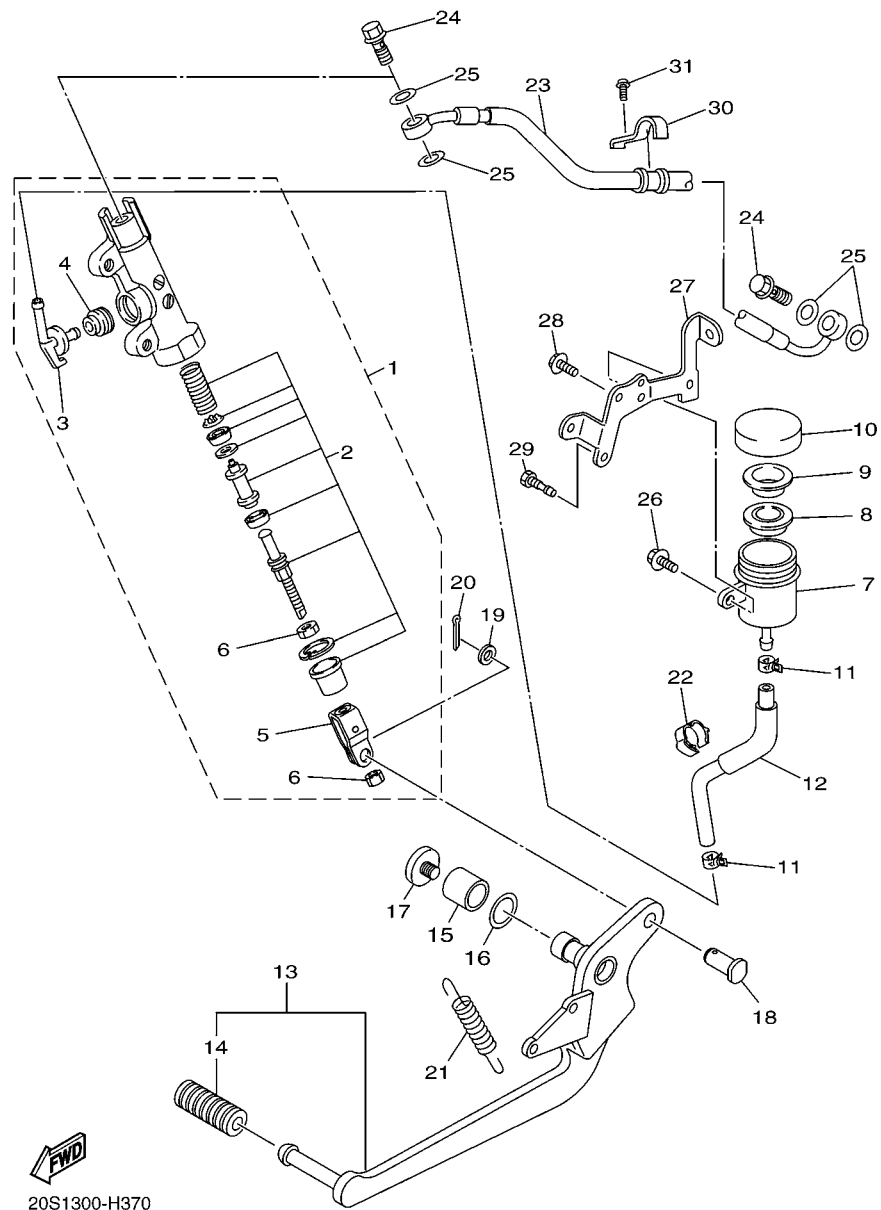

20S1300-H370

FIG. 36 CILINDRO MAESTRO TRASERO

REF. Nº	CODIGO Nº	DESCRIPCION	TCWG				OBSERVACIONES
1	2D1-2583V-00	CILINDRO, MAESTRO TRASERO	1				
2	5VX-W0042-51	.JUEGO DE CILINDRO MAESTRO	1				
3	2D1-2582A-00	.CONECTOR	1				
4	4BP-2585F-01	.ANILLO O	1				
5	4BP-27222-02	.UNION	1				
6	90170-08010	.TUERCA	2				
7	4P5-25894-00	TANQUE DE RESERVA	1				
8	5SL-25854-00	DIAFRAGMA TANQUE RESERVA	1				
9	5SL-25855-00	BUJE DE DIAFRAGMA	1				
10	5SL-25852-00	TAPA DE TANQUE DE RESERVA	1				
11	90467-11044	PRESILLA	2				
12	20S-25895-00	MANGUERA DE TANQUE DE RESERVA	1				
13	20S-27200-01	PEDAL DE FRENO	1				
14	5EB-18113-00	.FUNDA DEL PEDAL DEL CAMBIO	1				
15	90386-14171	BUJE	1				
16	90206-14086	ARANDELA ONDULADA	1				
17	90110-06249	TORNILLO ALLEN	1				
18	90240-08005	PASADOR CON HOYO	1				
19	90201-08066	ARANDELA PLANA	1				
20	91402-20012	CHAVETA	1				
21	90506-23008	RESORTE DE TENSION	1				
22	90464-16003	BRIDA	1				
23	20S-2581K-00	MANGUERA, DE FRENO	1				
24	90401-10020	PERNO DE UNION	2				
25	90430-10005	JUNTA	4				
26	90119-06137	TORNILLO CON ARANDELA	1				
27	20S-21228-00	SOPORTE, TANQUE DE RESERVA	1