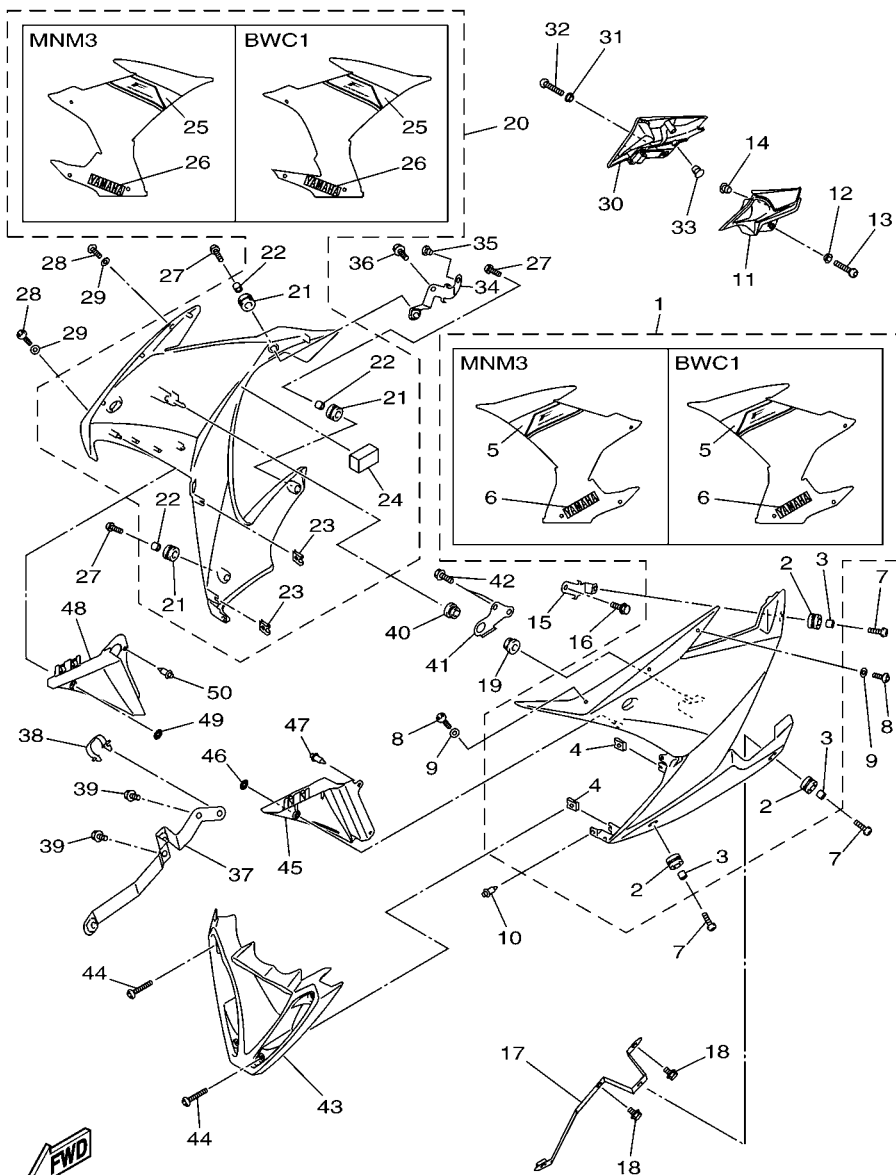

FIG. 38 BOVEDA 2

1CWG300-M380

REF. Nº	CODIGO Nº	DESCRIPCION	1CWG			OBSERVACIONES
24	2C0-2162G-00	.PLACA 1	1			
25	1CW-28392-20	.CALCOMANIA 2	1			UR PARA MNM3
	1CW-28392-30	.CALCOMANIA 2	1			UR PARA BWC1
26	99247-00180	.EMBLEMA, YAMAHA	1			UR PARA MNM3
	99244-00180	.EMBLEMA, YAMAHA	1			UR PARA BWC1
27	90149-06302	TORNILLO DE REGLAJE	3			
28	90111-05007	TORNILLO	3			
29	90202-05180	ARANDELA DE PLANA	3			
30	36P-2171R-00	MUELLE, CUBIERTA LATERAL 4	1			
31	90387-06130	ESPACIADOR	1			
32	90149-06302	TORNILLO DE REGLAJE	1			
33	90338-07043	TAPON	1			
34	36P-2833E-00	SOPORTE 8	1			
35	90338-07157	TAPON	1			
36	95802-06014	TORNILLO DE REBORDE	1			
37	36P-2836E-01	SOPORTE 2	1			
38	90464-24230	BRIDA	1			
39	90109-060E9	PERNO	2			
40	90480-01558	TAPON	1			
41	20S-21843-00	ESTANCIA 4	1			
42	95822-06014	TORNILLO DE REBORDE	2			
43	36P-22863-00	CUBIERTA INFERIOR	1			
44	90111-05034	TORNILLO	4			
45	36P-2836N-00	PANEL 4	1			
46	90183-05M02	TUERCA DE RESORTE	2			
47	90269-06008	REMACHE	1			
48	36P-2836R-00	PANEL 5	1