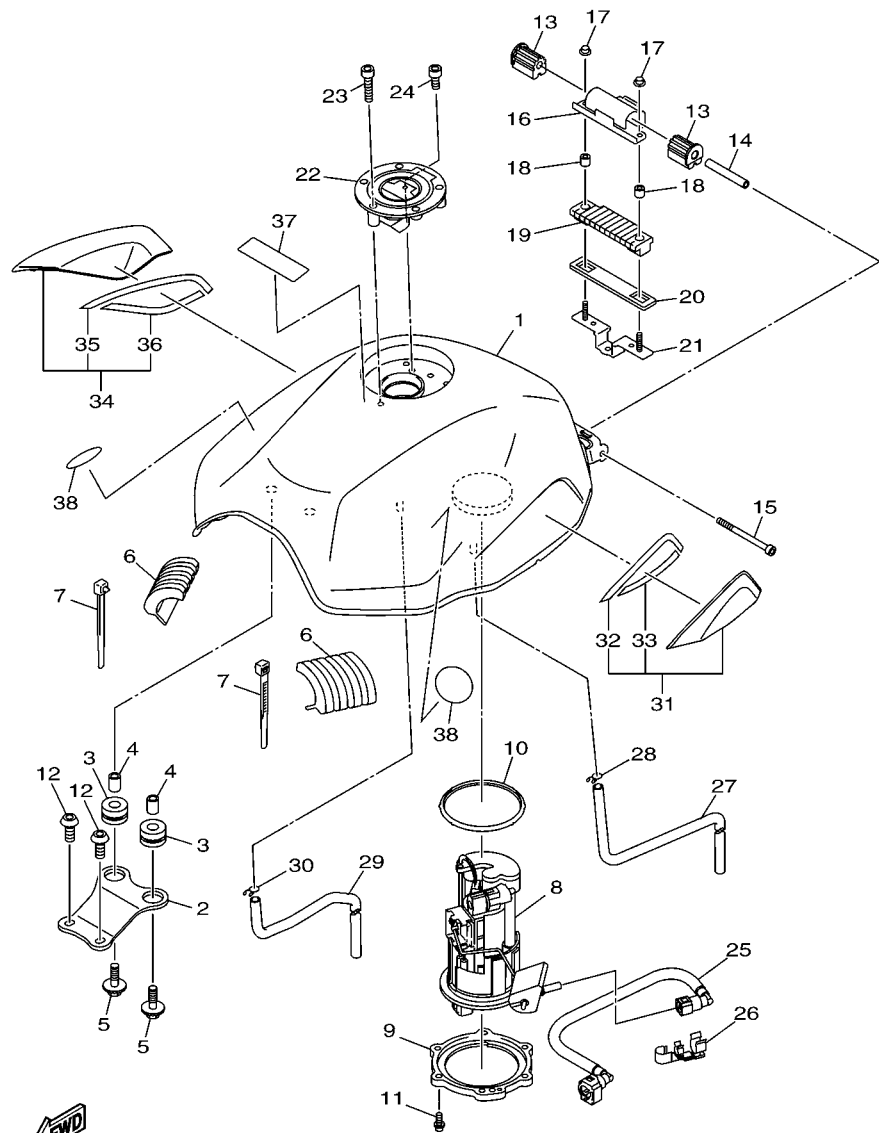

20SB300-K280

FIG. 27 DEPOSITO DE COMBUSTIBLE

REF. Nº	CODIGO Nº	DESCRIPCION	TCWG				OBSERVACIONES
1	20S-24110-00-PA	DEPOSITO DE COMBUSTIBLE COMP.	1				UR PARA MNM3
	20S-YK241-00-P3	DEPOSITO DE COMBUSTIBLE COMP.	1				UR PARA BWC1
2	20S-24191-00	SOPORTE DEPOSITO DE COMBUST.1	1				
3	90480-16010	TAPON	2				
4	90387-06068	ESPACIADOR	2				
5	90119-06264	TORNILLO CON ARANDELA	2				
6	20S-24183-00	AMORTIGUADOR DE MONTAJE 3	2				
7	90465-15011	BRIDA	4				
8	20S-13907-00	BOMBA DE COMBUSTIBLE COMPLETA	1				
9	13S-24491-00	SOPORTE BOMBA COMBUSTIBLE	1				
10	19B-24486-01	ANILLO O	1				
11	90110-05028	TORNILLO ALLEN	6				
12	90111-06127	TORNILLO	2				
13	5VX-24181-00	AMORTIGUADOR DE MONTAJE 1	2				
14	90387-061W6	ESPACIADOR	1				
15	91312-06090	TORNILLO	1				
16	20S-2413Y-00	SOPORTE ACCESORIO DE DEPOSITO	1				
17	95702-06500	TUERCA DE BRIDA	2				
18	90387-06299	ESPACIADOR	2				
19	20S-24181-00	AMORTIGUADOR DE MONTAJE 1	1				
20	20S-2414H-00	EQUILIBRIO, CUBIERTA	1				
21	20S-21296-00	TUERCA	1				
22	39P-24602-10	TAPON COMPLETO	1				
23	90110-05112	TORNILLO ALLEN	3				
24	91317-05010	PERNO	1				
25	5VX-13971-00	ANILLO DE ESPACIADOR	1				
26	90464-16005	BRIDA	1