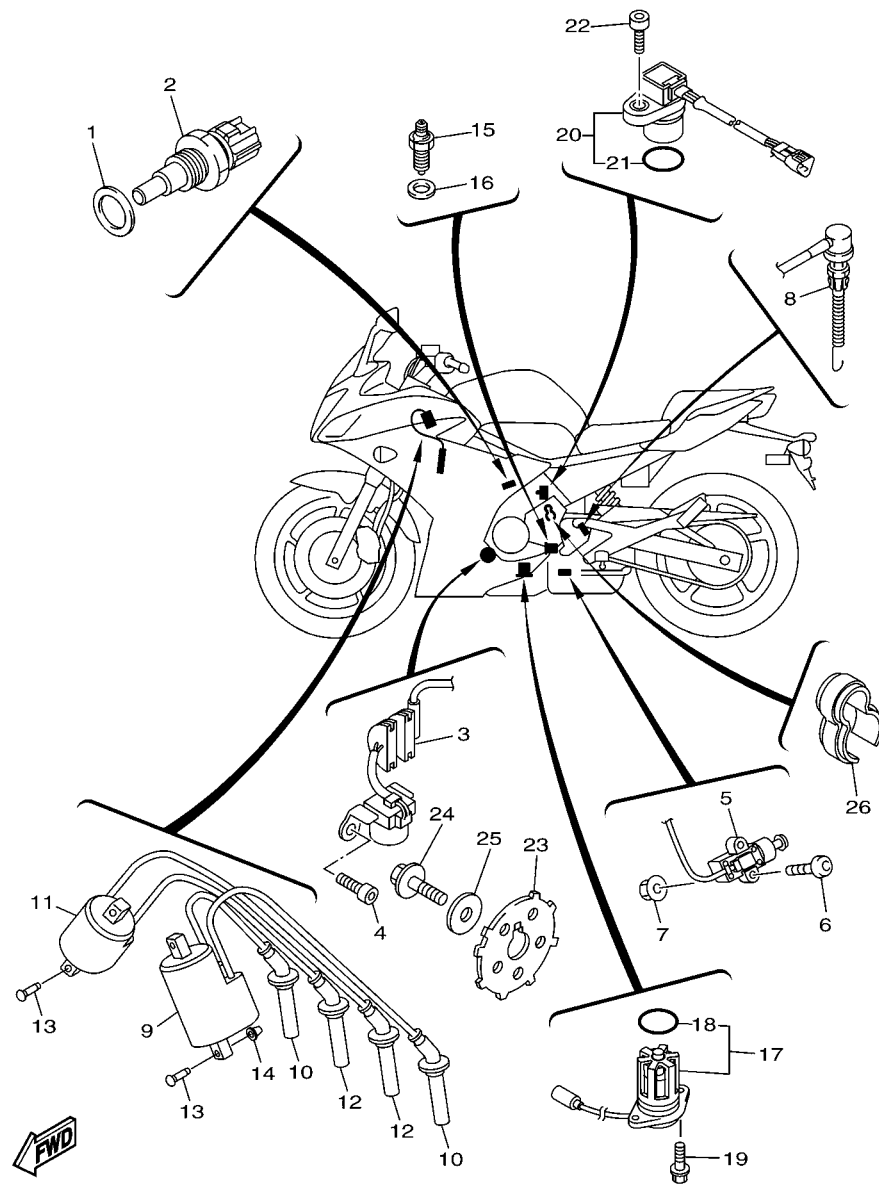

1CWG300-M460

FIG. 46 EQUIPO ELECTRICO 1

REF. Nº	CODIGO Nº	DESCRIPCION	1CWG				OBSERVACIONES
1	90201-12790	ARANDELA PLANA	1				
2	5YP-85790-00	TERMICA SENSORIO	1				
3	20S-81670-00	RECOGEDOR COMPL.	1				
4	90110-06161	TORNILLO ALLEN	2				
5	20S-82566-60	INTERRUPTOR	1				
6	92012-05025	PÉRNO	2				
7	95602-05200	TUERCA DE AUTO-CIERRE	2				
8	20S-82530-00	INTERRUPTOR DE PARADA COMPLETO	1				
9	20S-82310-00	BOBINA DE ENCENDIDO COMPLETA	1				
10	20S-82370-01	TAPON DE BUJIA COMPLT	2				
11	20S-82320-00	BOBINA DE ENCENDIDO COMPLETA	1				
12	20S-82370-01	TAPON DE BUJIA COMPLT	2				
13	97702-60525	TORNILLO ROSCA HEMBRA	2				
14	90338-08226	TAPON	2				
15	3GB-82540-01	INTERRUPTOR NEUTRAL COMPL	1				
16	90430-10148	JUNTA	1				
17	5VX-85720-01	MEDIDOR DE NIVEL DE ACEITE	1				
18	5VY-8A8E0-00	.ANILLO O	1				
19	90105-06187	TORNILLO	2				
20	4WM-83755-02	SENSOR DE VELOCIDAD	1				
21	4D9-81168-00	.ANILLO O	1				
22	91312-06016	TORNILLO	1				
23	20S-81673-00	ROTOR	1				
24	90105-08113	TORNILLO	1				
25	90201-08054	ARANDELA PLANA	1				
26	90464-15065	BRIDA	1