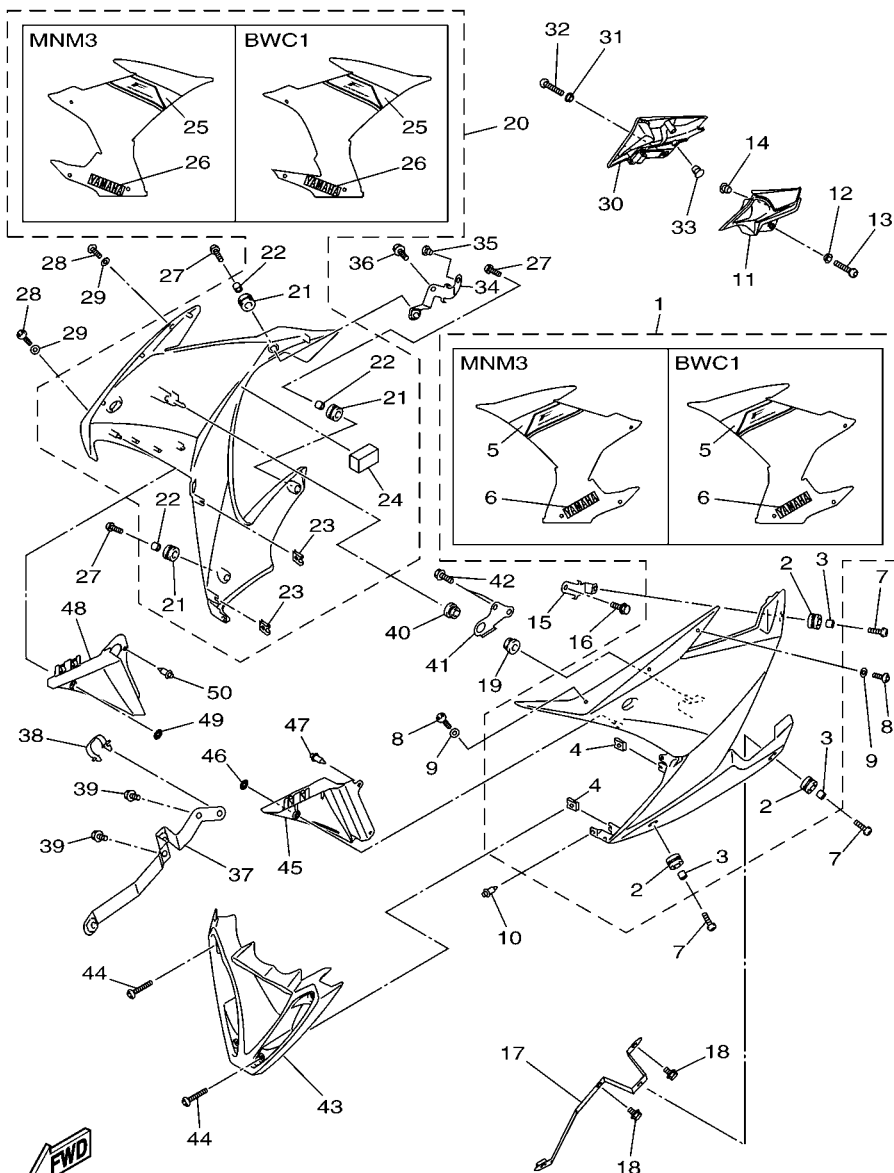

FIG. 38 BOVEDA 2

1CWG300-M380

REF. Nº	CODIGO Nº	DESCRIPCION	1CWG		OBSERVACIONES
1	36P-W283U-20-P5	PANEL 1	1		UR MBL2 PARA MNM3
	36P-W283U-30-P3	PANEL 1	1		UR PARA BWC1
2	90480-14003	.TAPON	3		
3	90387-06260	.ESPACIADOR	3		
4	90183-05076	.TUERCA DE RESORTE	2		
5	1CW-28391-20	.CALCOMANIA 1	1		UR PARA MNM3
	1CW-28391-30	.CALCOMANIA 1	1		UR PARA BWC1
6	99247-00180	.EMBLEMA, YAMAHA	1		UR PARA MNM3
	99244-00180	.EMBLEMA, YAMAHA	1		UR PARA BWC1
7	90149-06302	TORNILLO DE REGLAJE	3		
8	90111-05007	TORNILLO	3		
9	90202-05180	ARANDELA DE PLANA	3		
10	90269-06008	REMACHE	1		
11	36P-2171N-00	MUELLE, CUBIERTA LATERAL 3	1		
12	90387-06130	ESPACIADOR	1		
13	90149-06302	TORNILLO DE REGLAJE	1		
14	90338-07043	TAPON	1		
15	36P-2833A-00	MENSULA7	1		
16	95802-06014	TORNILLO DE REBORDE	1		
17	36P-2836A-01	SOPORTE 1	1		
18	90109-060E9	PERNO	2		
19	90480-01558	TAPON	1		
20	36P-W283V-20-P5	PANEL 2	1		UR MBL2 PARA MNM3
	36P-W283V-30-P3	PANEL 2	1		UR PARA BWC1
21	90480-14003	.TAPON	3		
22	90387-06260	.ESPACIADOR	3		
23	90183-05076	.TUERCA DE RESORTE	2