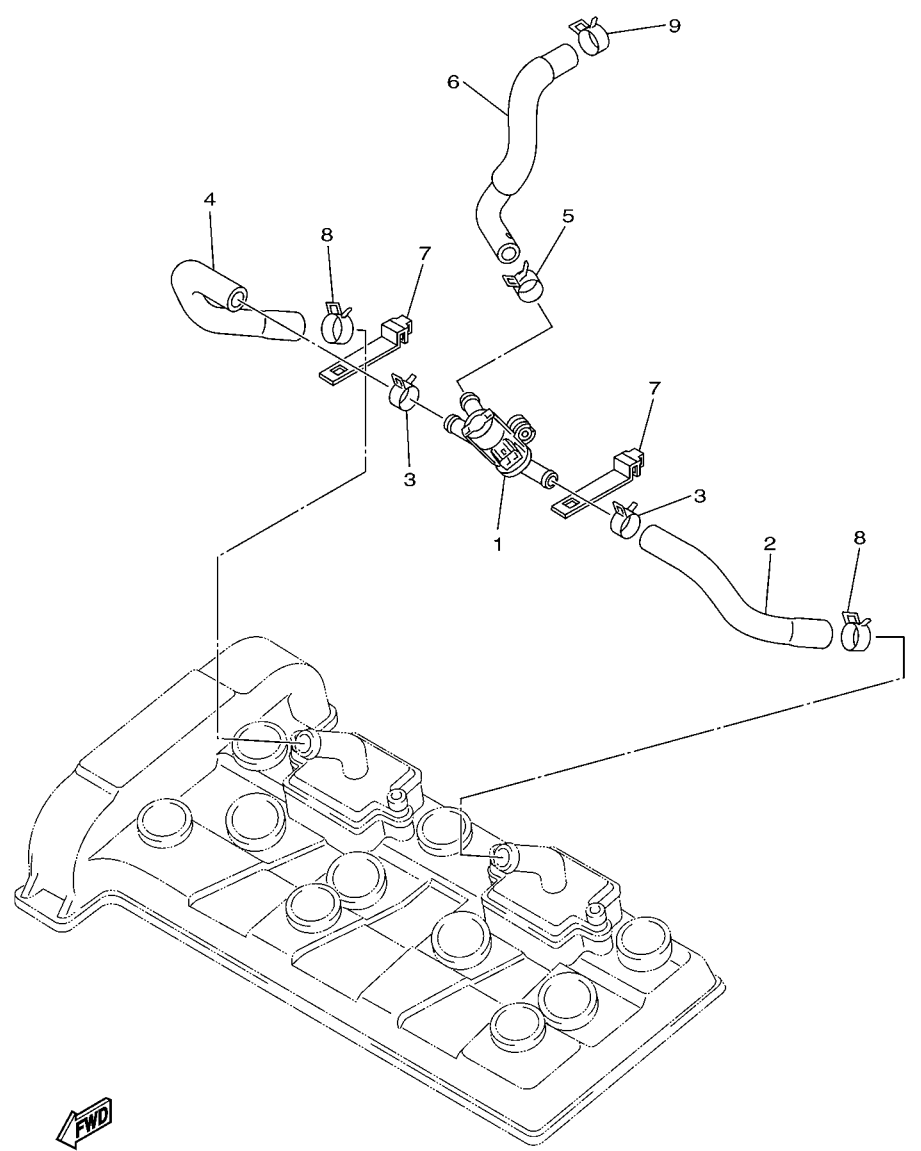

FIG. 11 SISTEMA DE INDUCCION DE AIRE

REF. Nº	CODIGO Nº	DESCRIPCION	TCWG				OBSERVACIONES
1	20S-14840-00	VALVULA, CORTE DE AIRE	1				
2	20S-14881-00	TUBO 1	1				
3	90467-17089	PRESILLA	2				
4	20S-14882-00	TUBO 2	1				
5	90467-17089	PRESILLA	1				
6	20S-14883-00	TUBO 3	1				
7	5JW-14723-00	CUBIERTA	2				
8	90467-17003	PRESILLA	2				
9	90467-17128	PRESILLA	1				

20S1300-H110