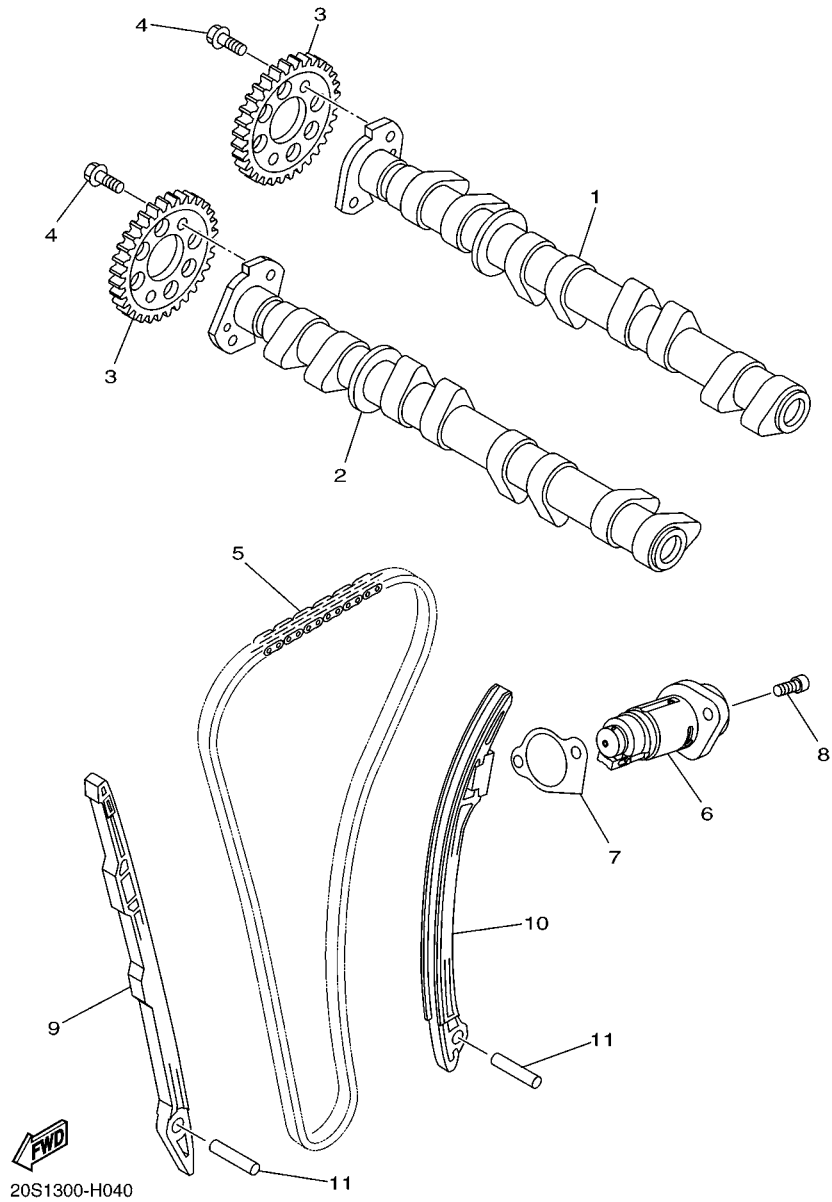

20S1300-H031

FIG. 4 ARBOL DE LEVAS & CADENA

REF. Nº	CODIGO Nº	DESCRIPCION	TCWG					OBSERVACIONES
1	20S-12170-00	ARBOL DE LEVAS COMPLETO 1	1					
2	20S-12180-00	ARBOL DE LEVAS COMPLETO 2	1					
3	20S-12176-00	CATALINA DE CADENA	2					
4	90105-07004	TORNILLO	4					
5	94591-68120	CADENA	1					
6	20S-12210-10	TENSOR CADENA DE LEVA	1					
7	2C0-12213-00	EMPAQUE DE CAJA TENSOR	1					
8	90110-06335	TORNILLO ALLEN	2					
9	2C0-12251-00	AMORTIGUADOR CADENA 1	1					
10	13S-12252-00	AMORTIGUADOR CADENA 2	1					
11	93607-44002	PASADOR DE CLAVIJA	2					

20S1300-H050

FIG. 5 BOMBA DE AGUA

REF. Nº	CODIGO Nº	DESCRIPCION	TCWG				OBSERVACIONES
1	20S-12420-00	BOMBA DE AGUA COMPLETA	1				
2	93306-00106	.COJINETE	1				
3	93101-12173	.SELLO ACEITE	1				
4	4C8-12438-00	.SELLO MECANICO	1				
5	5SL-12422-00	.CUBIERTA DE CAJA	1				
6	5EB-12439-00	.ANILLO O	1				
7	95024-06020	.PERNO, BRIDA	2				
8	90430-06014	.JUNTA	1				
9	99009-12400	.PRESILLA REDONDA	1				
10	93210-33133	.ANILLO O	1				
11	20S-12450-00	.EJE IMPULSOR COMPLETO	1				
12	90110-06086	TORNILLO ALLEN	2				
13	4NK-12579-00	MANGUERA 4	1				
14	20S-12581-01	CONEXION	1				
15	5EB-12577-01	MANGUERA 2	1				
16	90450-35001	BRIDA, MANGUERA	2				
17	5SL-12588-01	MANGUERA 5	1				
18	90450-22017	BRIDA, MANGUERA	1				
19	5GV-1246E-00	CUBIERTA 2	1				
20	90450-38003	BRIDA, MANGUERA	1				
21	90450-32006	BRIDA, MANGUERA	1				
22	93210-46001	ANILLO O	1				
23	5EB-12469-00	CONDUCTO	1				
24	90105-06053	TORNILLO	2				
25	5VX-1243A-00	TUBO 1	1				
26	90467-110A2	PRESILLA	2				