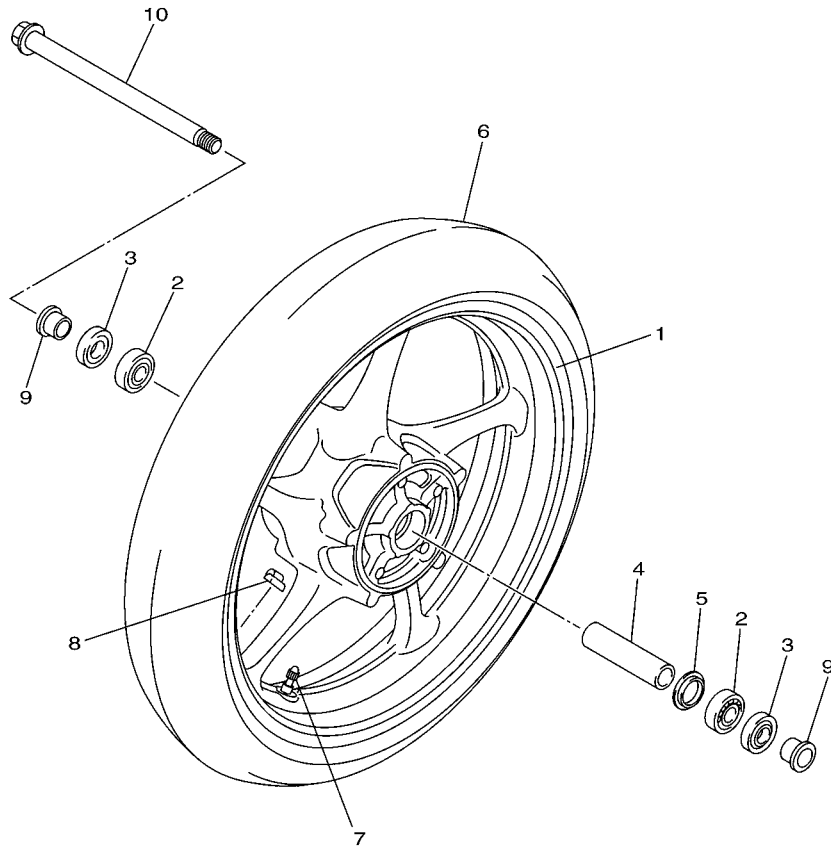

20S1332-H290

FIG. 28 ASIENTO

REF. Nº	CODIGO Nº	DESCRIPCION	TCWG				OBSERVACIONES
1	20S-24730-20	SILLIN DOBLE COMPLETO	1				
2	20S-2470F-20	.FUNDADE SILLIN	1				
3	371-27114-00	.TOPE DE PUNTAL PRINCIPAL	7				
4	4NK-24728-00	.SOPORTE DE ASIENTO	1				
5	95702-06500	.TUERCA DE BRIDA	1				
6	3YX-21376-00	BANDA DE HERRAMIENTA	1				
7	50W-24780-01	CERRADURA SILLIN COMPLETO	1				
8	20S-24792-00	PLACA	1				
9	20S-2478X-00	SOPORTE	1				
10	95702-06500	TUERCA DE BRIDA	2				
11	20S-2478E-00	CABLE	1				
12	90465-13M18	BRIDA	1				
13	2TV-W2470-00	JUEGO DE ROTOR	1				
14	20S-2117K-00	SOPORTE DE CERRADURA	1				
15	90338-07043	TAPON	1				
16	90149-06081	TORNILLO DE REGLAJE	2				
17	20S-28100-00	JUEGO DE HERRAMIENTAS	1				
18	20S-21308-00	.PORTACASCO	1				
19	1CW-28199-S2	MANUAL DEL PROPIETARIO	1				