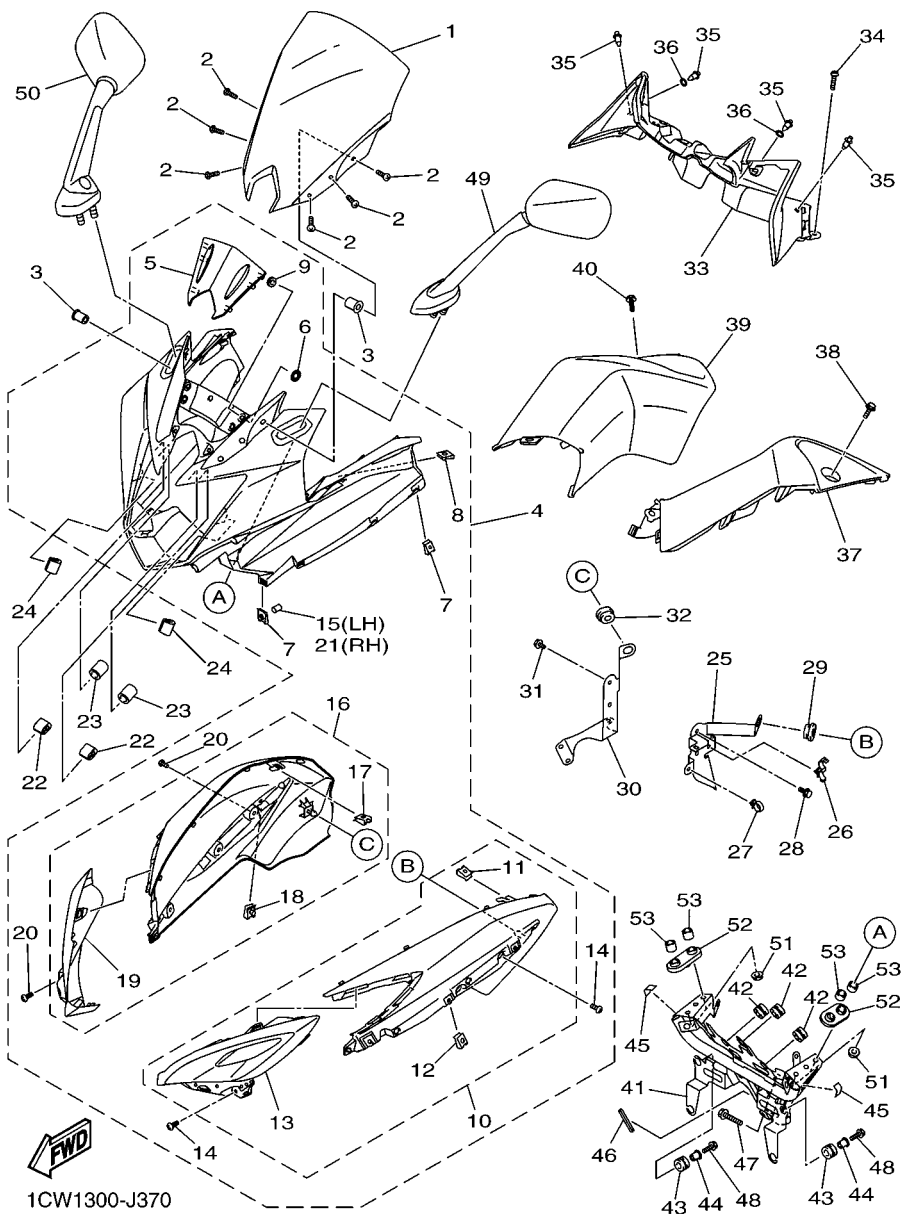

FIG. 37 BOVEDA 1

REF. Nº	CODIGO Nº	DESCRIPCION	TCWG				OBSERVACIONES
27	90464-15157	BRIDA	1				
28	95802-06012	TORNILLO DE REBORDE	2				
29	90480-01558	TAPON	1				
30	36P-2172T-01	SOPORTE 6	1				
31	95802-06012	TORNILLO DE REBORDE	2				
32	90480-01558	TAPON	1				
33	36P-2836K-00	PANEL 1	1				
34	90111-05034	TORNILLO	2				
35	90269-06008	REMACHE	4				
36	90202-06004	ARANDELA DE PLANA	2				
37	36P-2836L-00	PANEL 2	1				
38	90111-05034	TORNILLO	1				
39	36P-2836M-00	PANEL 3	1				
40	90111-05034	TORNILLO	1				
41	36P-28356-01	SOPORTE 1	1				
42	3C3-83513-00	AMORTIGUADOR	3				
43	90480-14004	TAPON	4				
44	90387-07391	ESPACIADOR	4				
45	36P-2837J-00	AMORTIGUADOR	2				
46	2S3-28348-00	MOLDURA 4	1				
47	95822-08035	TORNILLO DE REBORDE	2				
48	95822-06025	TORNILLO DE REBORDE	4				
49	36P-26280-00	ESPEJO COMPLETO (IZQUIERDO)	1				
50	36P-26290-00	ESPEJO COMPLETO (DERECHO)	1				
51	95702-06500	TUERCA DE BRIDA	4				
52	3C3-26298-00	PLACA DE ESPEJO 1	2				
53	90387-064T3	ESPACIADOR	4				