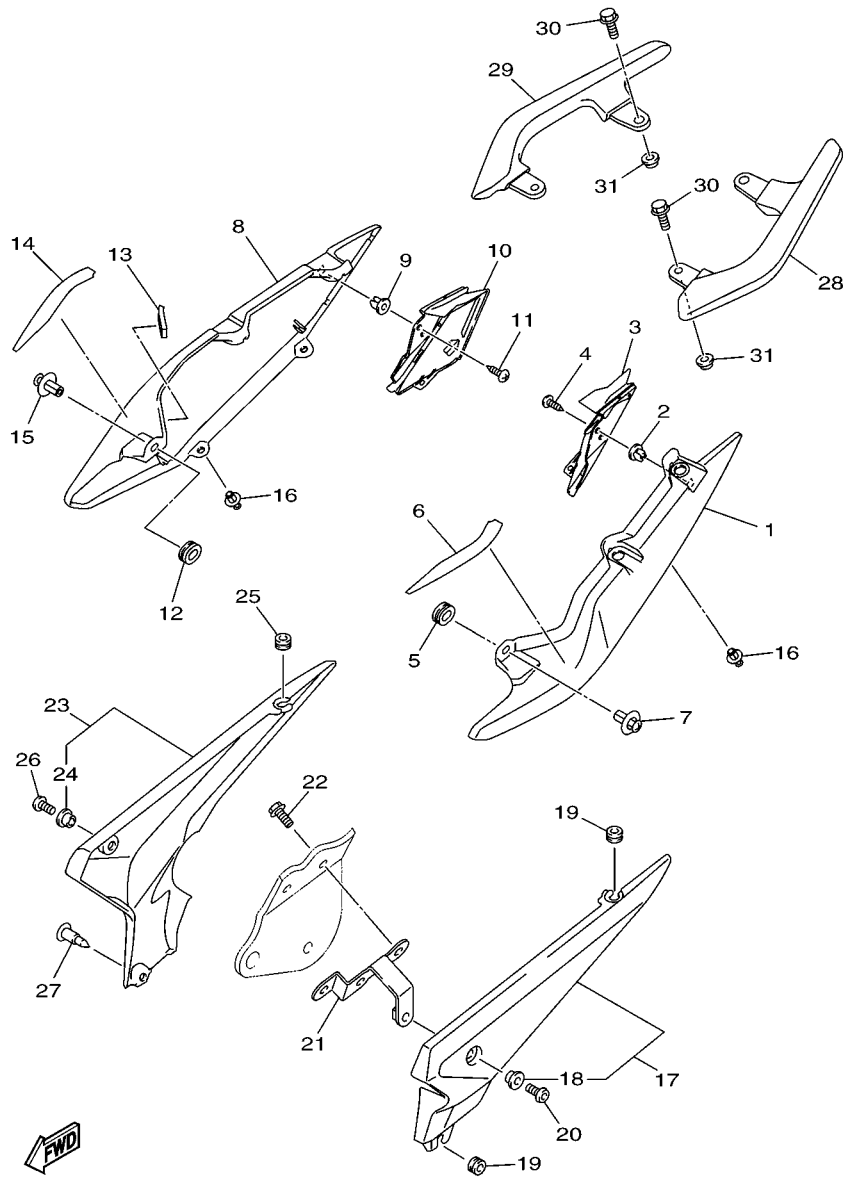

20SF300-M220

FIG. 22 CUBIERTA LATERAL

REF. Nº	CODIGO Nº	DESCRIPCION	TCWG				OBSERVACIONES
1	20S-21711-00-PC	CUBIERTA LATERAL 1	1				UR PARA MNM3
	20S-21711-00-P5	CUBIERTA LATERAL 1	1				UR PARA BWC1
2	90480-08005	TAPON	1				
3	20S-2163A-10	CUBIERTA TRAS GUARDABARRO 1	1				
4	97702-50014	TORNILLO ROSCA HEMBRA	1				
5	5PW-2174X-00	AMORTIGUADOR	1				
6	20S-21732-00	SELLO 1	1				
7	90269-07076	REMACHE	1				
8	20S-21721-00-PC	CUBIERTA LATERAL 2	1				UR PARA MNM3
	20S-21721-00-P5	CUBIERTA LATERAL 2	1				UR PARA BWC1
9	90480-08005	TAPON	1				
10	20S-2163E-10	CUBIERTA TRAS GUARDABARRO 2	1				
11	97702-50014	TORNILLO ROSCA HEMBRA	1				
12	5PW-2174X-00	AMORTIGUADOR	1				
13	4C8-24182-00	AMORTIGUADOR DE MONTAJE 2	1				
14	20S-21735-00	SELLO 2	1				
15	90269-07076	REMACHE	1				
16	90269-07077	REMACHE	4				
17	20S-21730-00	CUBIERTA LATERAL COMPLETA 3	1				
18	90387-06130	.ESPACIADOR	1				
19	90480-10334	TAPON	2				
20	90111-06038	TORNILLO	1				
21	20S-2172U-00	SOPORTE 7	1				
22	95802-06012	TORNILLO DE REBORDE	2				
23	20S-21740-00	CUBIERTA LAT. COMPLETA 4	1				
24	90387-06130	.ESPACIADOR	1				
25	90480-10334	TAPON	1