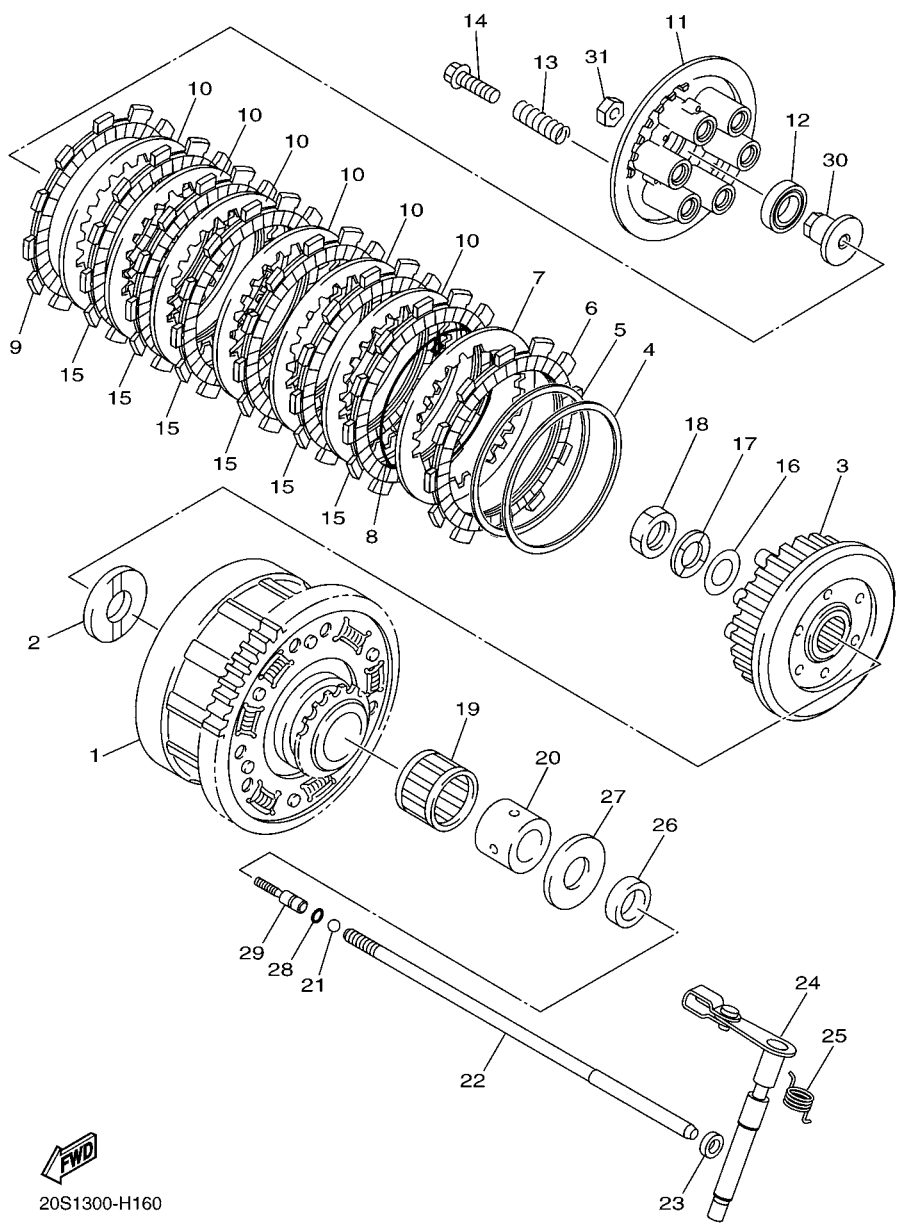

FIG. 16 EMBRAGUE

REF. Nº	CODIGO Nº	DESCRIPCION	TCWG				OBSERVACIONES
1	20S-16150-00	CAMPANA DE EMBRAGUE	1				
2	5EB-16154-00	ARANDELA, DE EMPUJE 1	1				
3	20S-16371-10	CUBO, DE EMBRAGUE	1				
4	20S-16384-10	PLACA DE ASIENTO	1				
5	5LV-16383-00	RESORTE, COJIN	1				
6	5Y1-16331-01	DISCO, DE FRICCION 2	1				
7	3J2-16324-00	DISCO, DE EMBRAGUE (T=2.0)	1				
8	20S-16385-00	SET OF ANILLO	1				
9	4H7-16321-02	PLACA DE FRICCION	1				
10	3J2-16324-00	DISCO, DE EMBRAGUE (T=2.0)	6				
11	20S-16351-00	PLATO DE PRESION	1				
12	93306-00304	COJINETE	1				
13	90501-225A9	RESORTE DE COMPRESION	6				
14	90119-06263	TORNILLO CON ARANDELA	6				
15	5LV-16321-20	PLACA DE FRICCION	6				
16	90201-20030	ARANDELA PLANA	1				
17	90208-20001	ARANDELA DE RESORTE CONICO	1				
18	90179-20007	TUERCA	1				
19	93310-340N8	COJINETE DE RODILLOS	1				
20	90387-25024	ESPACIADOR	1				
21	93511-32017	ESFERA	1				
22	20S-16357-00	VARILLA DE EMPUJE 2	1				
23	93109-08061	SELLO ACEITE	1				
24	20S-16380-00	LEVA DE EMPUJE COMPLETA	1				
25	90508-18052	RESORTE DE TORSION	1				
26	90201-25634	ARANDELA PLANA	1				
27	1AE-16164-00	PLACA DE EMPUJE 2	1				

20S1300-H160