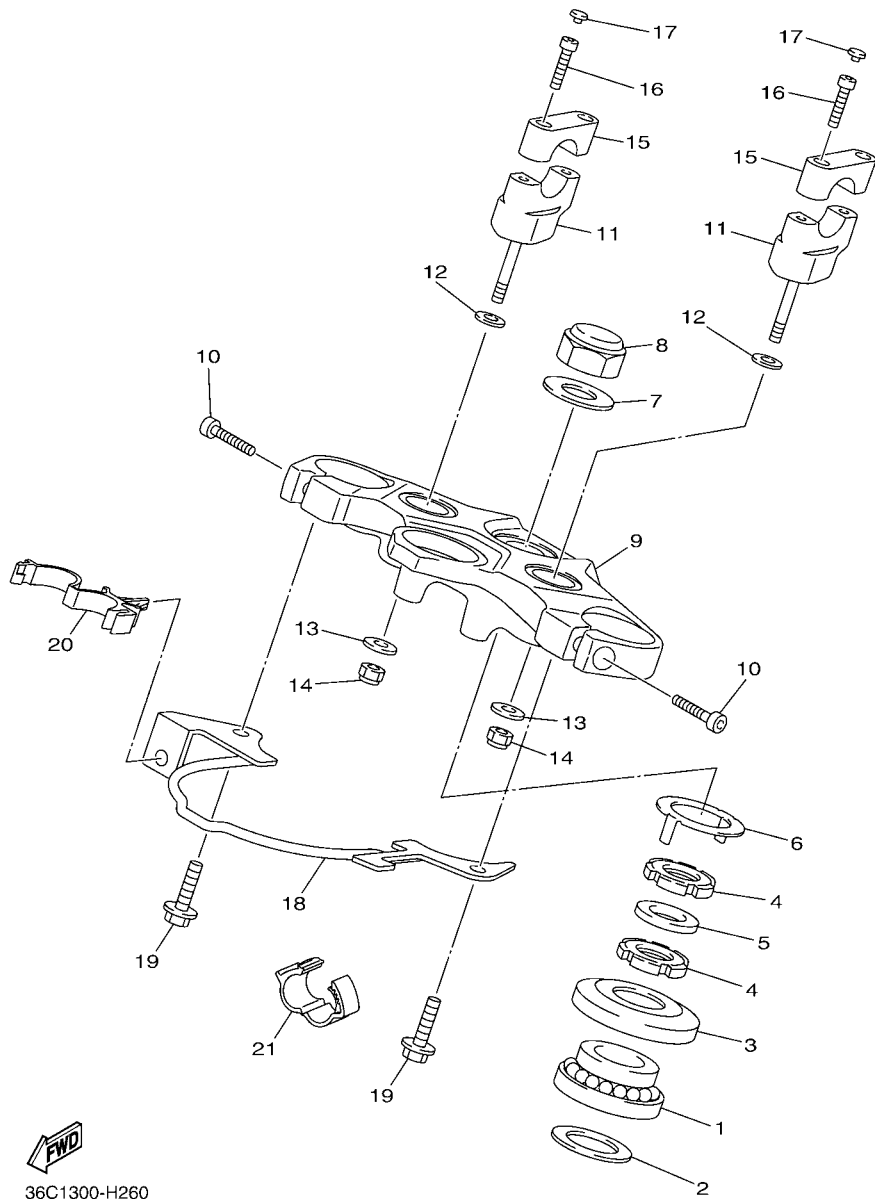

36C1300-H260

FIG. 25 DIRECCION

REF. N°	CODIGO N°	DESCRIPCION	TCWG				OBSERVACIONES
1	93399-99931	COJINETE	1				
2	90202-24190	ARANDELA DE PLANA	1				
3	1W1-23416-00	CUBIERTA DE BASE DE BOLA 2	1				
4	90179-25004	TUERCA	2				
5	90202-26142	ARANDELA DE PLANA	1				
6	26H-23418-01	ARANDELA ESPECIAL	1				
7	90201-22018	ARANDELA PLANA	1				
8	90176-22081	TUERCA CORONA	1				
9	20S-W2341-30	FIJADOR DE MANIJA	1				
10	91312-08030	TORNILLO	2				
11	20S-23442-20	SOPORTE DE MANUBRIO INFERIOR	2				
12	92902-10200	ARANDELA	2				
13	90201-10141	ARANDELA PLANA	2				
14	95602-10100	TUERCA U	2				
15	4H7-23441-01-P6	SOPORTE DE MANUBRIO	2				MBL2
16	91312-08030	TORNILLO	4				
17	90338-06004	TAPON	4				
18	36C-23318-00	SOSTEN DE CABLE 1	1				
19	95802-06012	TORNILLO DE REBORDE	2				
20	90464-16006	BRIDA	1				
21	90464-16003	BRIDA	1