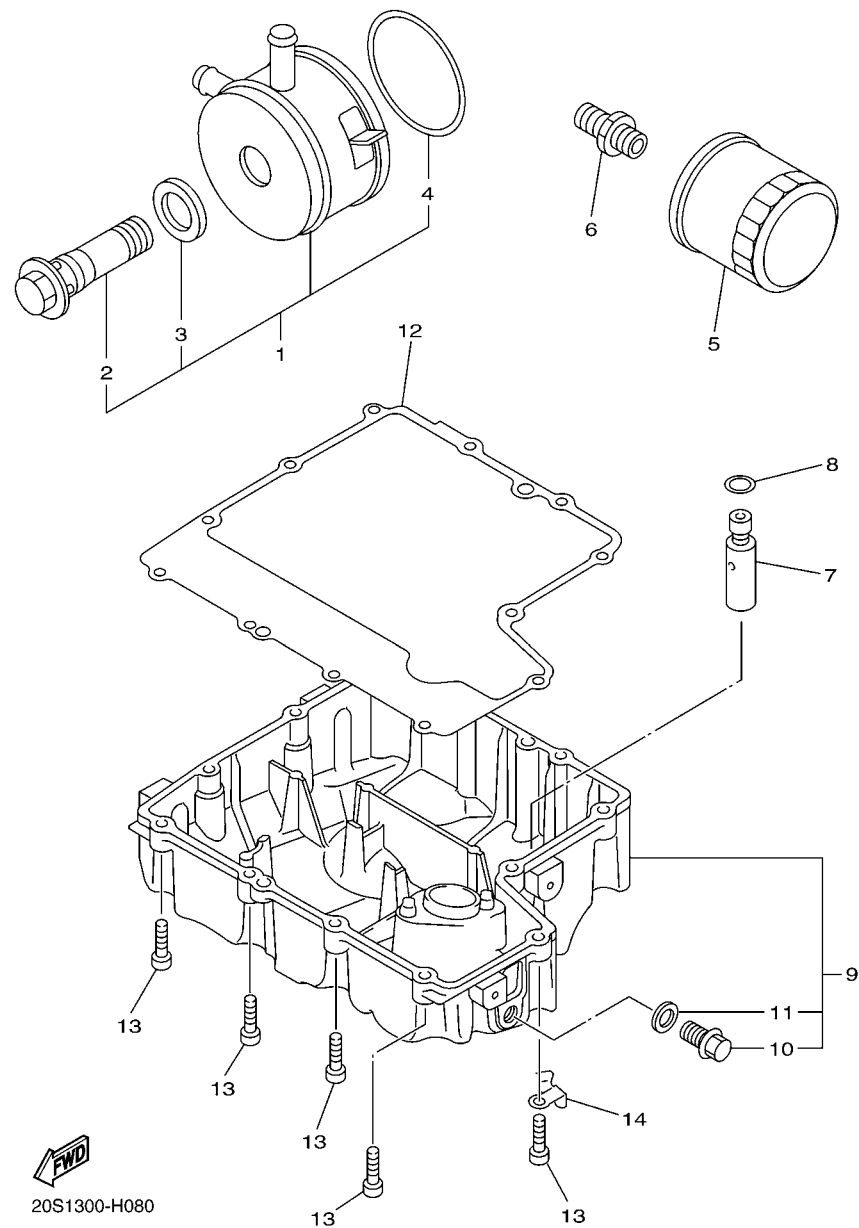

5SL1300-B070

FIG. 7 BOMBA DE ACEITE

REF. Nº	CODIGO Nº	DESCRIPCION	TCWG				OBSERVACIONES
1	5MT-13300-00	BOMBA DE ACEITE COMPLETA	1				
2	91808-17032	PASADOR DE CLAVIJA	2				
3	95812-06030	TORNILLO DE REBORDE	3				
4	5SL-13410-00	CAJA DE FILTRO COMPLETA	1				
5	5EB-13415-00	.SELLO COLADOR ACEITE	1				
6	94580-25080	CADENA	1				
7	5EB-13898-00	SOSTEN	1				
8	90110-06161	TORNILLO ALLEN	2				
9	2C0-13416-00	TUBO DE ACEITE 1	1				
10	93210-14003	ANILLO O	2				
11	90110-06161	TORNILLO ALLEN	2				
12	5EB-13161-00	TUBO CONDUCTOR 1	1				
13	5EB-1316E-00	TUBO, DE ENTREGA 5	1				
14	93210-09165	ANILLO O	2				
15	93210-06667	ANILLO O	1				