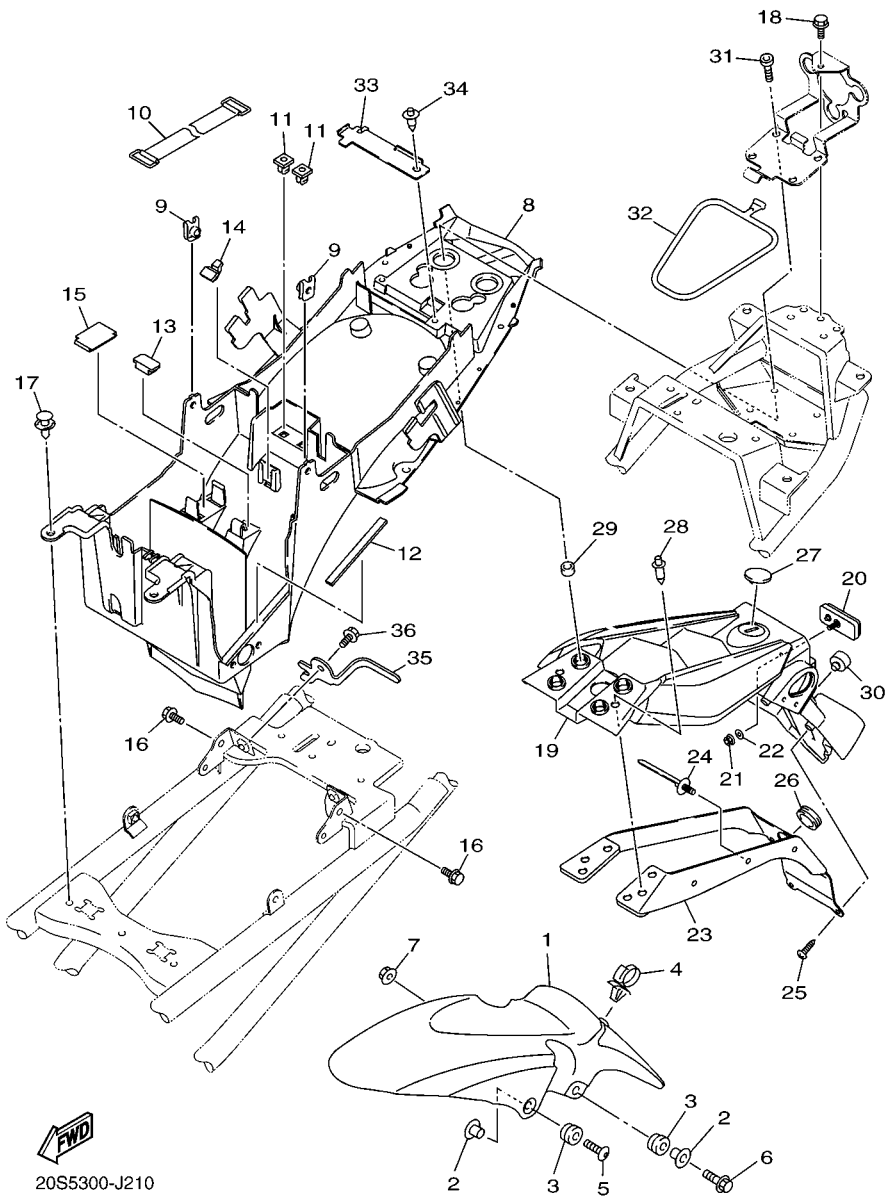

FIG. 21 GUARDABARRO

REF. Nº	CODIGO Nº	DESCRIPCION	TCWG				OBSERVACIONES
27	4KN-2836B-10	MARCA	1				
28	90269-07001	REMACHE	2				
29	90387-06232	ESPACIADOR	4				
30	5JW-24741-00	COJIN DE ASIENTO	1				
31	91312-08025	TORNILLO	4				
32	3YX-21376-00	BANDA DE HERRAMIENTA	1				
33	20S-21677-01	PLACA ACCESORIA 3	1				
34	90269-06008	REMACHE	1				
35	20S-2115J-01	ENGRANCHE COLGADERO DE CASCO	1				
36	90105-06085	TORNILLO	1				

20S5300-J210