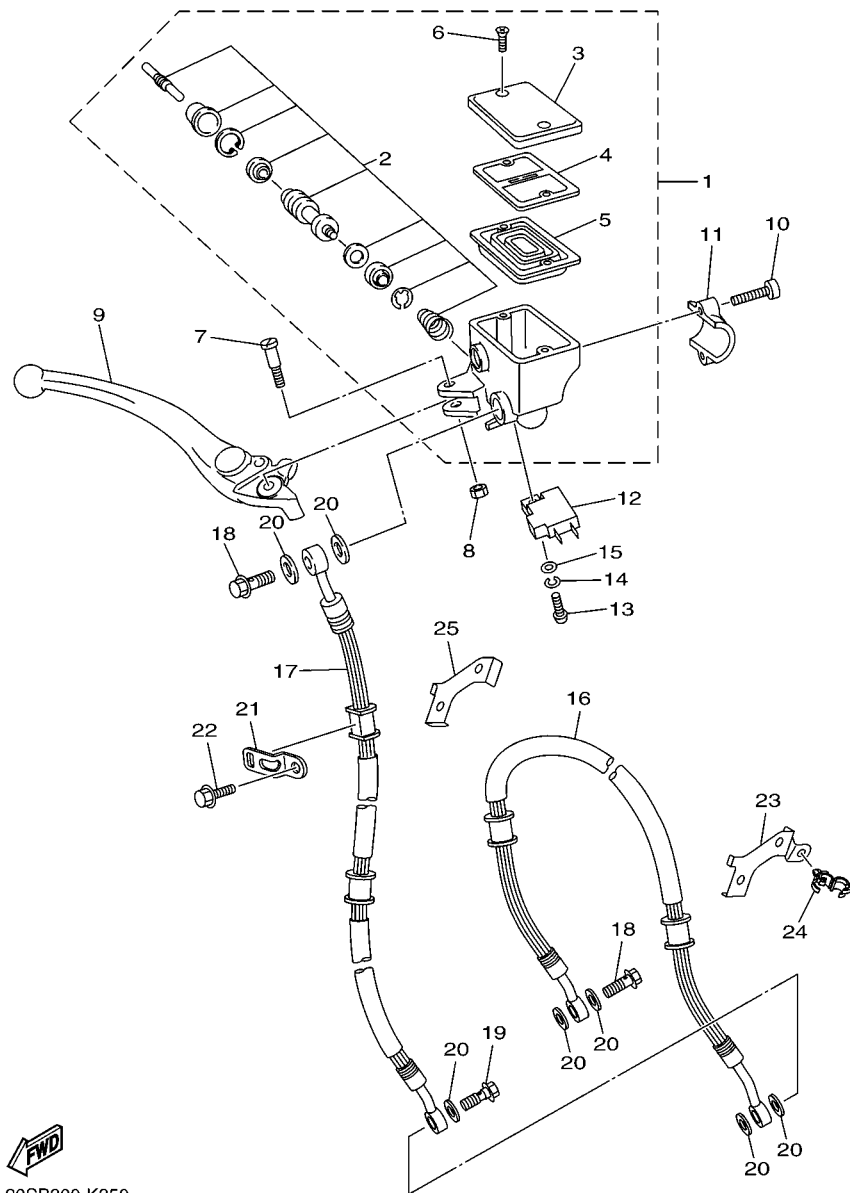

20SB300-K350

FIG. 34 CILINDRO MAESTRO DELANTERO

REF. Nº	CODIGO Nº	DESCRIPCION	TCWG				OBSERVACIONES
1	36C-W2587-00	CILINDRO MAESTRO SUB COMPLET	1				
2	2D1-W0041-00	.JUEGO DE CILINDRO MAESTRO	1				
3	5VS-25852-00	.TAPA DE TANQUE DE RESERVA	1				
4	5VS-25855-00	.BUJE DE DIAFRAGMA	1				
5	20S-25854-00	.EMPAQUE, DIAFRAGMA	1				
6	5VS-2589H-00	.TORNILLO	2				
7	5VS-2589F-00	PERNO DE PALANCA	1				
8	95617-06100	TUERCA U	1				
9	5VS-83922-00	PALANCA 2	1				
10	5VS-26332-00	PERNO	2				
11	5VS-25867-00	SOPORTE DE CILINDRO MAESTRO	1				
12	4HM-83980-00	INTERRUP. DE PARADA DELANTERO	1				
13	98502-04012	TORNILLO	1				
14	92902-04100	ARANDELA	1				
15	92902-04600	ARANDELA	1				
16	20S-25872-01	MANGUERA DE FRENO 1	1				
17	20S-25873-01	MANGUERA DE FRENO 2	1				
18	90401-10020	PERNO DE UNION	2				
19	90401-10038	PERNO DE UNION	1				
20	90430-10005	JUNTA	7				
21	5SL-25876-00	SOPORTE DE MANGUERA FRENO 2	1				
22	95802-06012	TORNILLO DE REBORDE	1				
23	20S-2537W-00	SOPORTE 1	1				
24	90464-18002	BRIDA	3				
25	20S-25876-00	SOPORTE DE MANGUERA FRENO 2	1