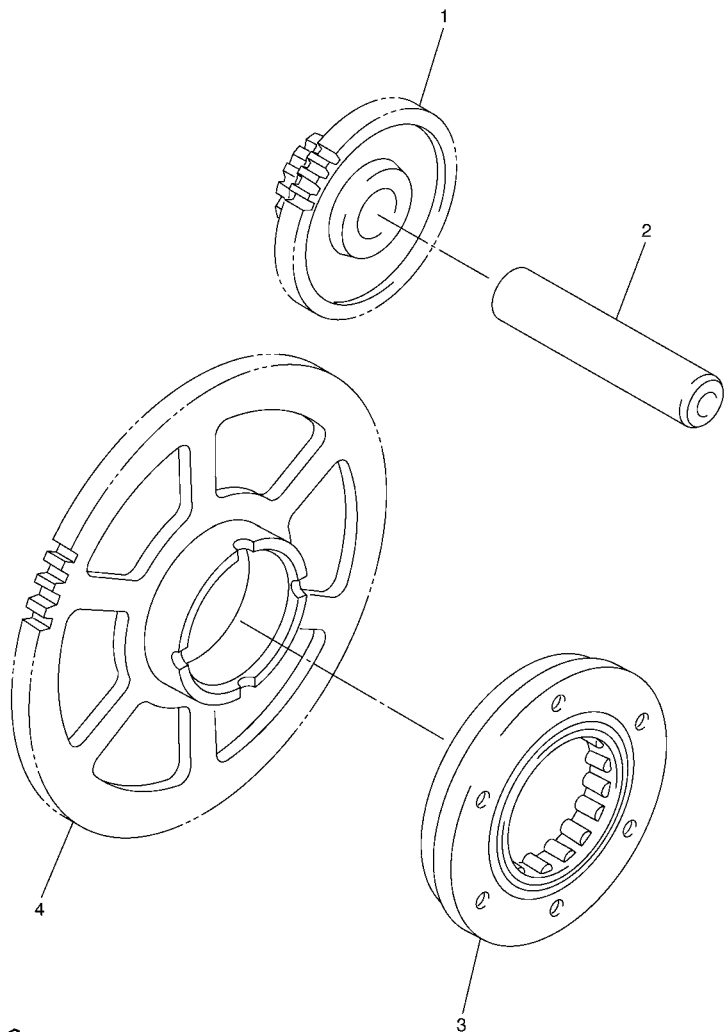

5SL1300-B150

FIG. 15 ARRANQUE

REF. Nº	CODIGO Nº	DESCRIPCION	TCWG				OBSERVACIONES
1	20S-15512-00	ENGRENAJE NEUTRO	1				
2	5EB-15521-00	EJE 1	1				
3	5SL-15590-00	ENSAMBLE GUIA CADENA ARRANQUE	1				
4	5MT-15515-00	ENGRENAJE 3	1