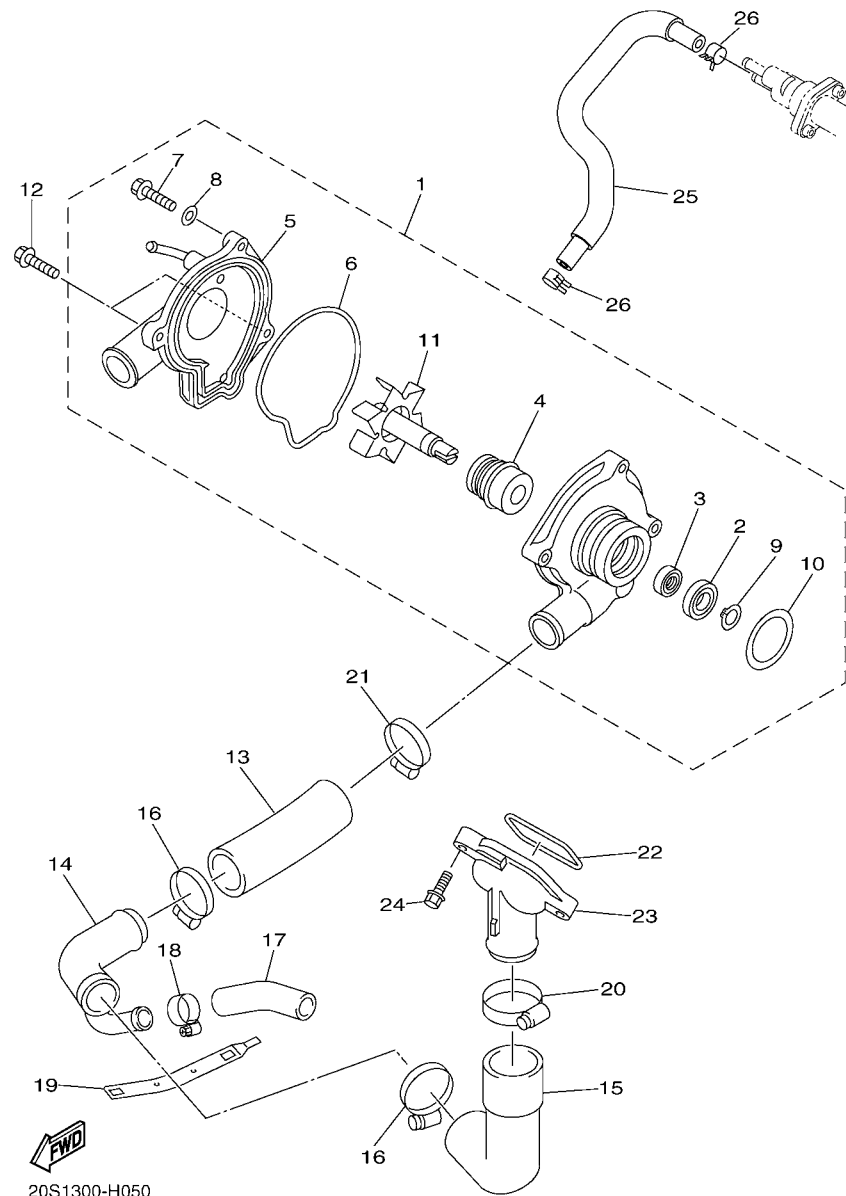

20S1300-H031

FIG. 4 ARBOL DE LEVAS & CADENA

REF. Nº	CODIGO Nº	DESCRIPCION	TCWG					OBSERVACIONES
1	20S-12170-00	ARBOL DE LEVAS COMPLETO 1	1					
2	20S-12180-00	ARBOL DE LEVAS COMPLETO 2	1					
3	20S-12176-00	CATALINA DE CADENA	2					
4	90105-07004	TORNILLO	4					
5	94591-68120	CADENA	1					
6	20S-12210-10	TENSOR CADENA DE LEVA	1					
7	2C0-12213-00	EMPAQUE DE CAJA TENSOR	1					
8	90110-06335	TORNILLO ALLEN	2					
9	2C0-12251-00	AMORTIGUADOR CADENA 1	1					
10	13S-12252-00	AMORTIGUADOR CADENA 2	1					
11	93607-44002	PASADOR DE CLAVIJA	2					

20S1300-H050

FIG. 5 BOMBA DE AGUA

REF. Nº	CODIGO Nº	DESCRIPCION	TCWG				OBSERVACIONES
1	20S-12420-00	BOMBA DE AGUA COMPLETA	1				
2	93306-00106	.COJINETE	1				
3	93101-12173	.SELLO ACEITE	1				
4	4C8-12438-00	.SELLO MECANICO	1				
5	5SL-12422-00	.CUBIERTA DE CAJA	1				
6	5EB-12439-00	.ANILLO O	1				
7	95024-06020	.PERNO, BRIDA	2				
8	90430-06014	.JUNTA	1				
9	99009-12400	.PRESILLA REDONDA	1				
10	93210-33133	.ANILLO O	1				
11	20S-12450-00	.EJE IMPULSOR COMPLETO	1				
12	90110-06086	TORNILLO ALLEN	2				
13	4NK-12579-00	MANGUERA 4	1				
14	20S-12581-01	CONEXION	1				
15	5EB-12577-01	MANGUERA 2	1				
16	90450-35001	BRIDA, MANGUERA	2				
17	5SL-12588-01	MANGUERA 5	1				
18	90450-22017	BRIDA, MANGUERA	1				
19	5GV-1246E-00	CUBIERTA 2	1				
20	90450-38003	BRIDA, MANGUERA	1				
21	90450-32006	BRIDA, MANGUERA	1				
22	93210-46001	ANILLO O	1				
23	5EB-12469-00	CONDUCTO	1				
24	90105-06053	TORNILLO	2				
25	5VX-1243A-00	TUBO 1	1				
26	90467-110A2	PRESILLA	2				