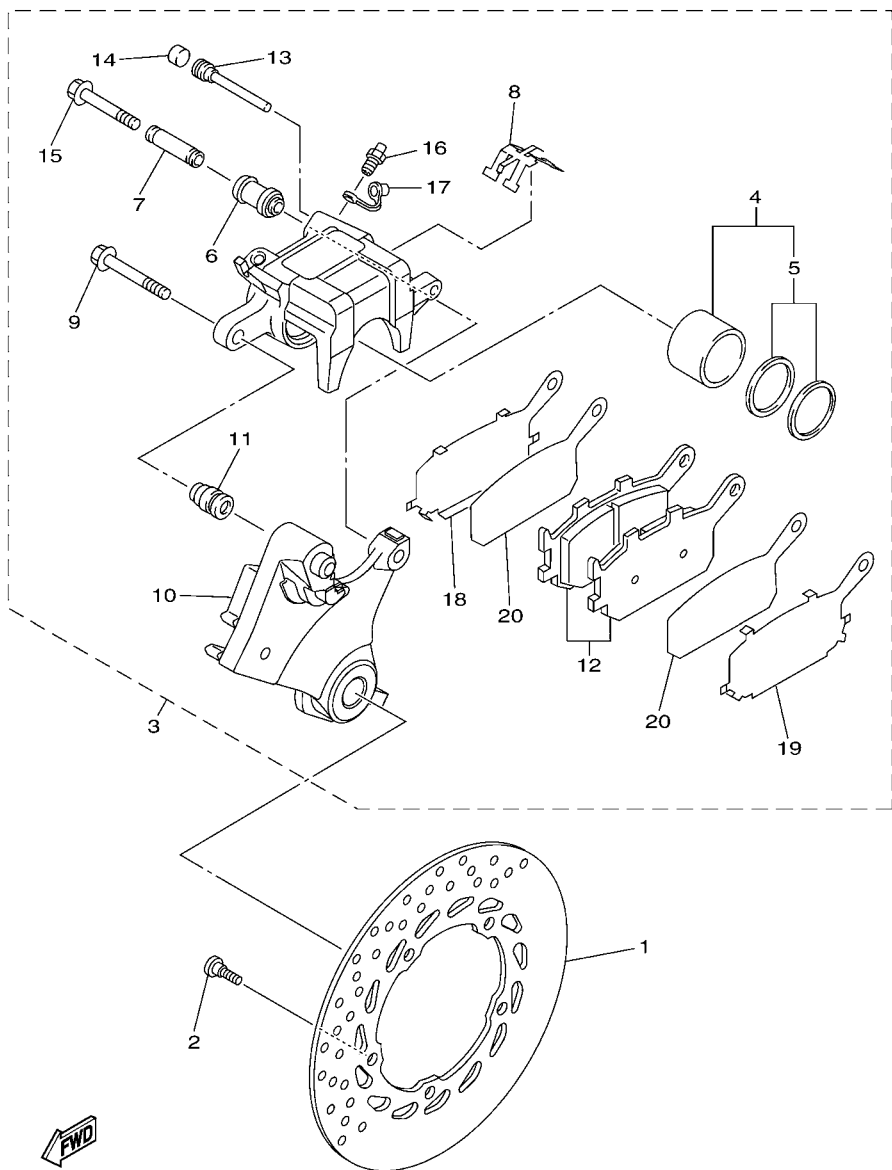

FIG. 32 CALIBRE FRENO TRASERA

REF. N°	CODIGO N°	DESCRIPCION	TCWG				OBSERVACIONES
1	20S-2582W-00	DISCO DE FRENO TRASEROS 2	1				
2	90109-083G4	PERNO	5				
3	20S-2580W-10	CALIBRE COMPLETO TRASEROS 2	1				
4	5SL-25802-00	.PISTON COMPLETO PINZA	1				
5	5SL-25803-00	..JUEGO DE RETENES DE PINZA	1				
6	5SL-25917-00	.FUNDA DE CALIBRE	1				
7	5SL-25838-00	.CASQUILLO DE CALIBRE	1				
8	5SL-25919-00	.SOPORTE DE PASTILLAS	1				
9	5SL-25914-00	.PASADOR	1				
10	20S-25921-60	.MENSULA DE SOPORTE	1				
11	3JD-25917-00	.FUNDA DE CALIBRE	1				
12	5VX-25806-00	.JUEGO DE PASTILLAS DE FRENO 2	1				
13	8CR-25924-00	.PASADOR	1				
14	5DH-25916-00	.TAPON	1				
15	5SL-25926-00	.PERNO	1				
16	1UY-25824-51	.TORNILLO DE RESPIRADERO	1				
17	1UY-25825-51	.TAPA	1				
18	5SL-25827-00	.CUNA DE CALIBRE	1				
19	5SL-25827-10	.CUNA DE CALIBRE	1				
20	5SL-25828-01	.CUNA DE CALIBRE	2				

1PW1600-L330