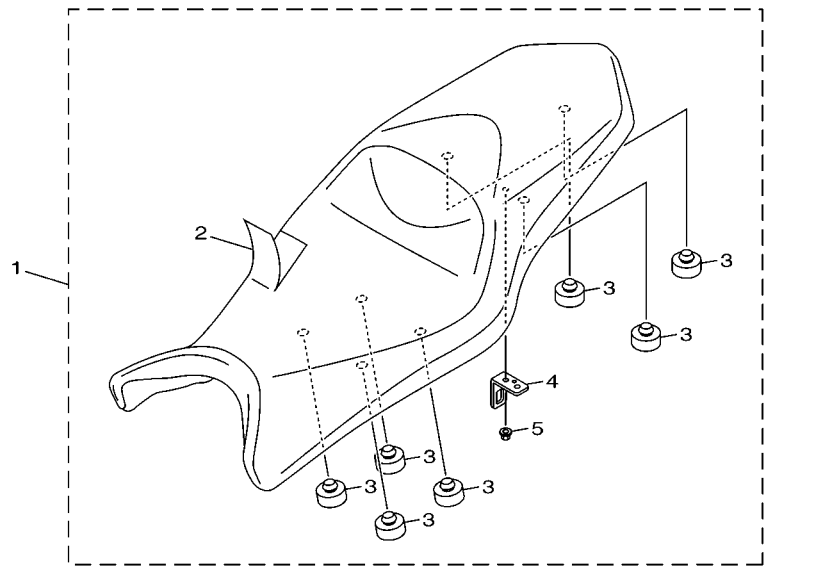

20S1332-H290

FIG. 28 ASIENTO

REF. Nº	CODIGO Nº	DESCRIPCION	TCWG				OBSERVACIONES
1	20S-24730-20	SILLIN DOBLE COMPLETO	1				
2	20S-2470F-20	.FUNDADE SILLIN	1				
3	371-27114-00	.TOPE DE PUNTAL PRINCIPAL	7				
4	4NK-24728-00	.SOPORTE DE ASIENTO	1				
5	95702-06500	.TUERCA DE BRIDA	1				
6	3YX-21376-00	BANDA DE HERRAMIENTA	1				
7	50W-24780-01	CERRADURA SILLIN COMPLETO	1				
8	20S-24792-00	PLACA	1				
9	20S-2478X-00	SOPORTE	1				
10	95702-06500	TUERCA DE BRIDA	2				
11	20S-2478E-00	CABLE	1				
12	90465-13M18	BRIDA	1				
13	2TV-W2470-00	JUEGO DE ROTOR	1				
14	20S-2117K-00	SOPORTE DE CERRADURA	1				
15	90338-07043	TAPON	1				
16	90149-06081	TORNILLO DE REGLAJE	2				
17	20S-28100-00	JUEGO DE HERRAMIENTAS	1				
18	20S-21308-00	.PORTACASCO	1				
19	1CW-28199-S2	MANUAL DEL PROPIETARIO	1