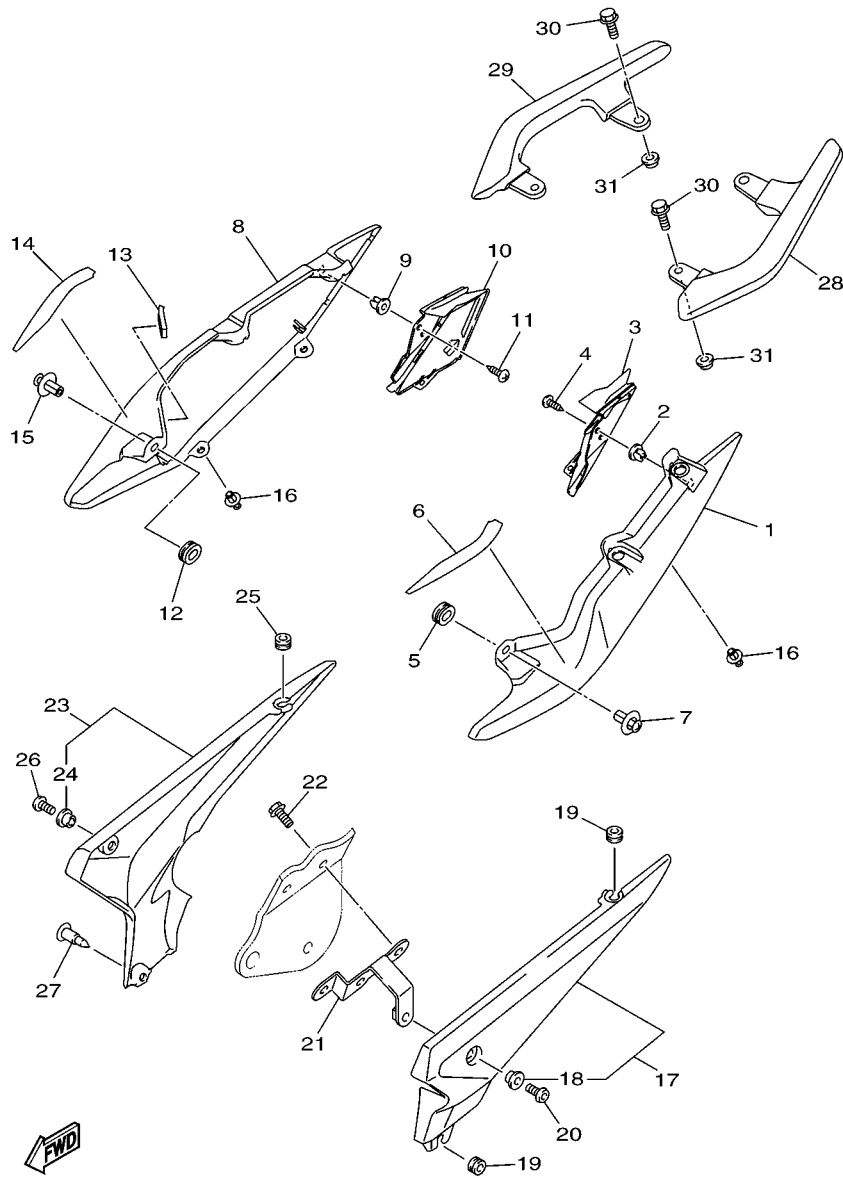

FIG. 22 CUBIERTA LATERAL

REF. N°	CODIGO N°	DESCRIPCION	TCWG					OBSERVACIONES
26	90111-06038	TORNILLO	1					
27	90269-07008	REMACHE	1					
28	20S-2474A-10	FIADOR DE EMPUNADURA	1					
29	20S-2474W-10	FIADOR DE EMPUNADURA 2	1					
30	92017-08025	PERNO	4					
31	90387-08089	ESPACIADOR	4