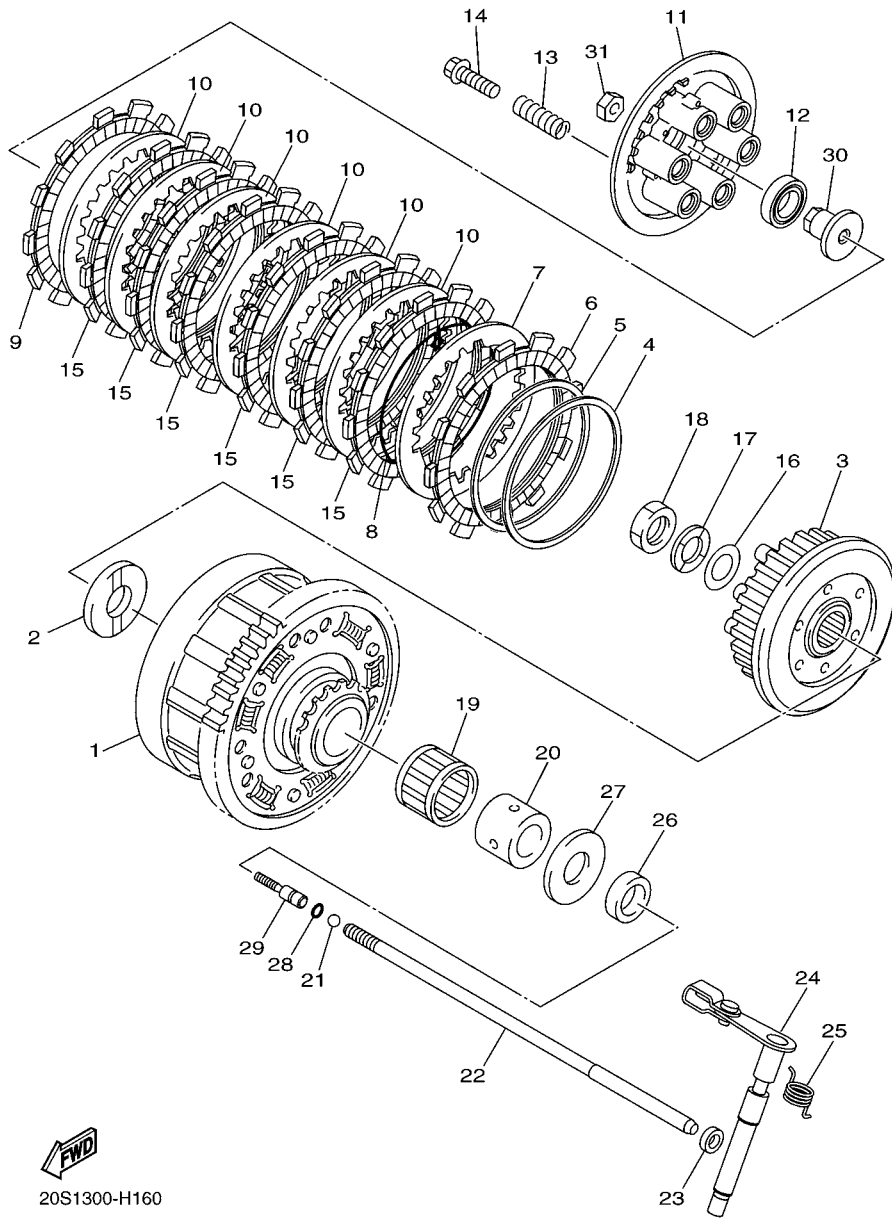

20S1300-H160

FIG. 16 EMBRAGUE

REF. Nº	CODIGO Nº	DESCRIPCION	TCWG				OBSERVACIONES
28	93210-06632	ANILLO O	1				
29	20S-16356-00	VARILLA DE EMPUJE 1	1				
30	20S-16358-00	PLACA DE EMPUJE	1				
31	95302-06600	TUERCA	1				