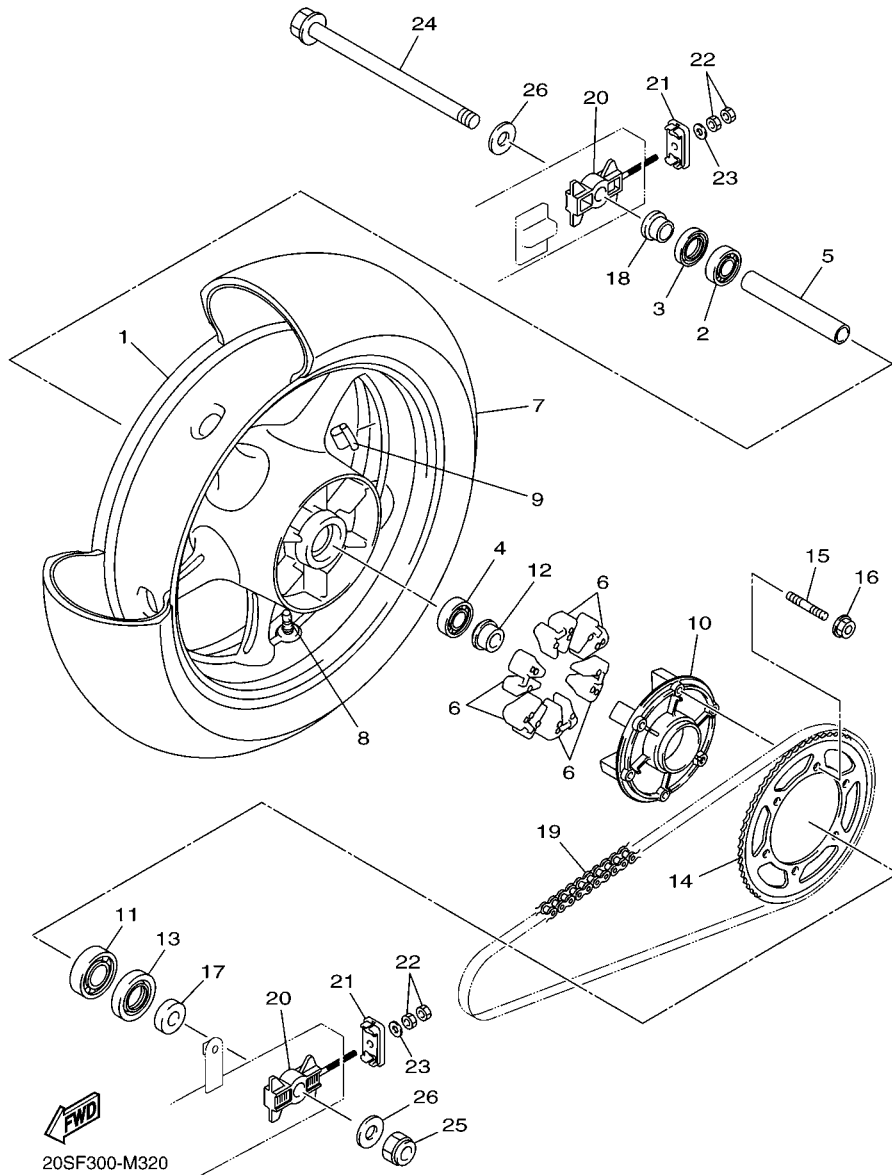

FIG. 31 RUEDA TRASERA

REF. Nº	CODIGO Nº	DESCRIPCION	TCWG				OBSERVACIONES
1	20S-25338-00-P2	RUEDA FUNDIDA TRASERA	1				DPBM15 PARA MNM3
	20S-25338-00-98	RUEDA FUNDIDA TRASERA	1				LGB PARA BWC1
2	93306-30317	COJINETE	1				
3	93102-25044	SELLO ACEITE	1				
4	93306-30317	COJINETE	1				
5	20S-25317-00	ESPACIADOR DE COJINETE	1				
6	20S-25364-00	AMORTIGUADOR	6				
7	94116-17015	NEUMATICO (160/60ZR17M/C 69W)	1				UR BRIDGESTONE
	94116-17019	NEUMATICO (160/60ZR17M/C 69W)	1				UR DUNLOP
8	93900-00030	VALVULA DE ARO (TR412)	1				TAIHEIYO
9	5MT-25398-00	BALANCEADOR DE RUEDA (10G)	1				UR
	5MT-25398-10	BALANCEADOR DE RUEDA (20G)	1				UR
	5MT-25398-20	BALANCEADOR DE RUEDA (30G)	1				UR
10	20S-25366-00	EMBRAGUE DE MASA	1				
11	93306-20659	COJINETE	1				
12	20S-25383-00	COLLAR DE RUEDA	1				
13	93106-40041	SELLO ACEITE	1				
14	20S-25446-00	CORONA (46T)	1				
15	90116-10048	ESPARRAGO	6				
16	95602-10200	TUERCA DE AUTO-CIERRE	6				
17	20S-25377-00	COLLAR DE RUEDA	1				
18	20S-25183-00	COLLAR DE RUEDA	1				
19	94582-37118	CADENA (DID520VM3-118 L)	1				
20	1UF-25388-02	TIRADOR DE CADENA 1	2				
21	1UF-22174-10	EXTREMO 1	2				
22	95302-08600	TUERCA	4				
23	92902-08600	ARANDELA	2