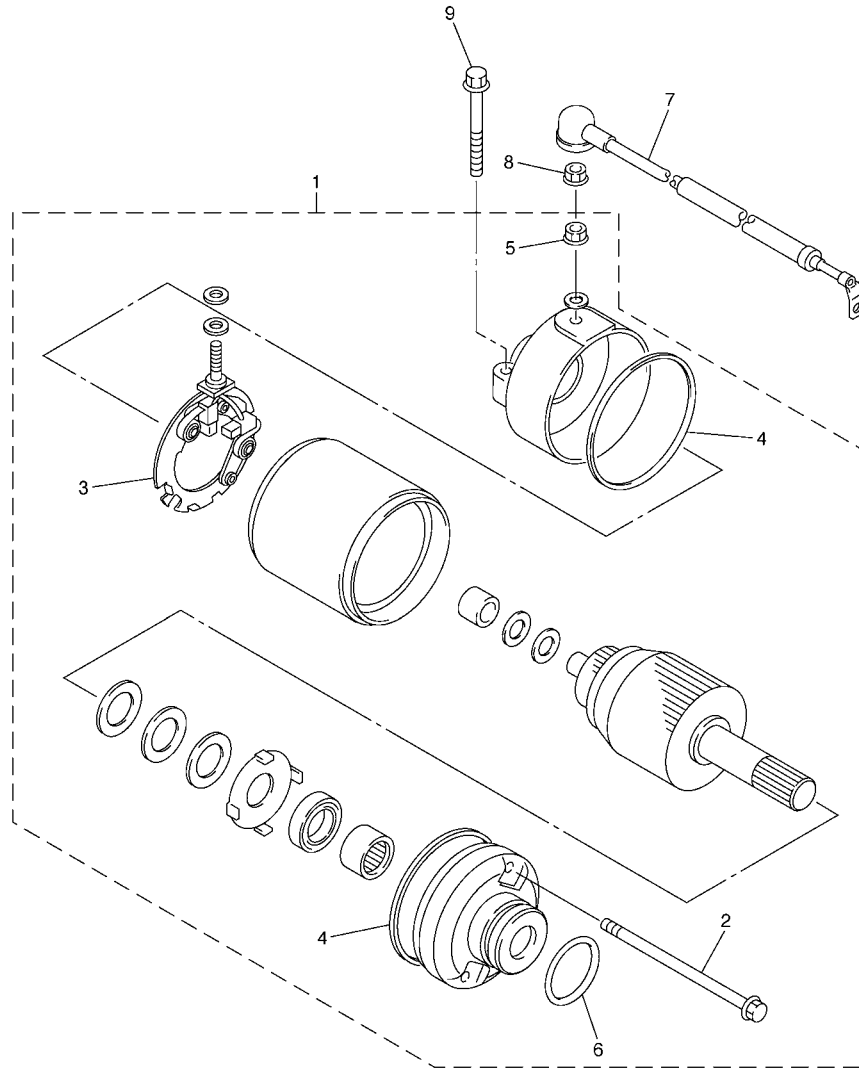

FIG. 40 MOTOR DE ARRANQUE

REF. N°	CODIGO N°	DESCRIPCION	TCWG					OBSERVACIONES
1	2C0-81890-00	MOTOR DE ARRANQUE COMPLETO	1					
2	4WP-81826-00	.PERNO	2					
3	4WP-81801-00	.JUEGO DE ESCOBILLA	1					
4	4WP-81844-00	.EMPAQUE	2					
5	4XV-8182A-00	.TUERCA	1					
6	1FK-81847-00	.ANILLO GOMA	1					
7	5VX-81815-00	CABLE, MOTOR DE ARRANQUE	1					
8	4XV-8182A-00	TUERCA	1					
9	95022-06025	PERNO, DE BRIDA	2					

2C01300-E400