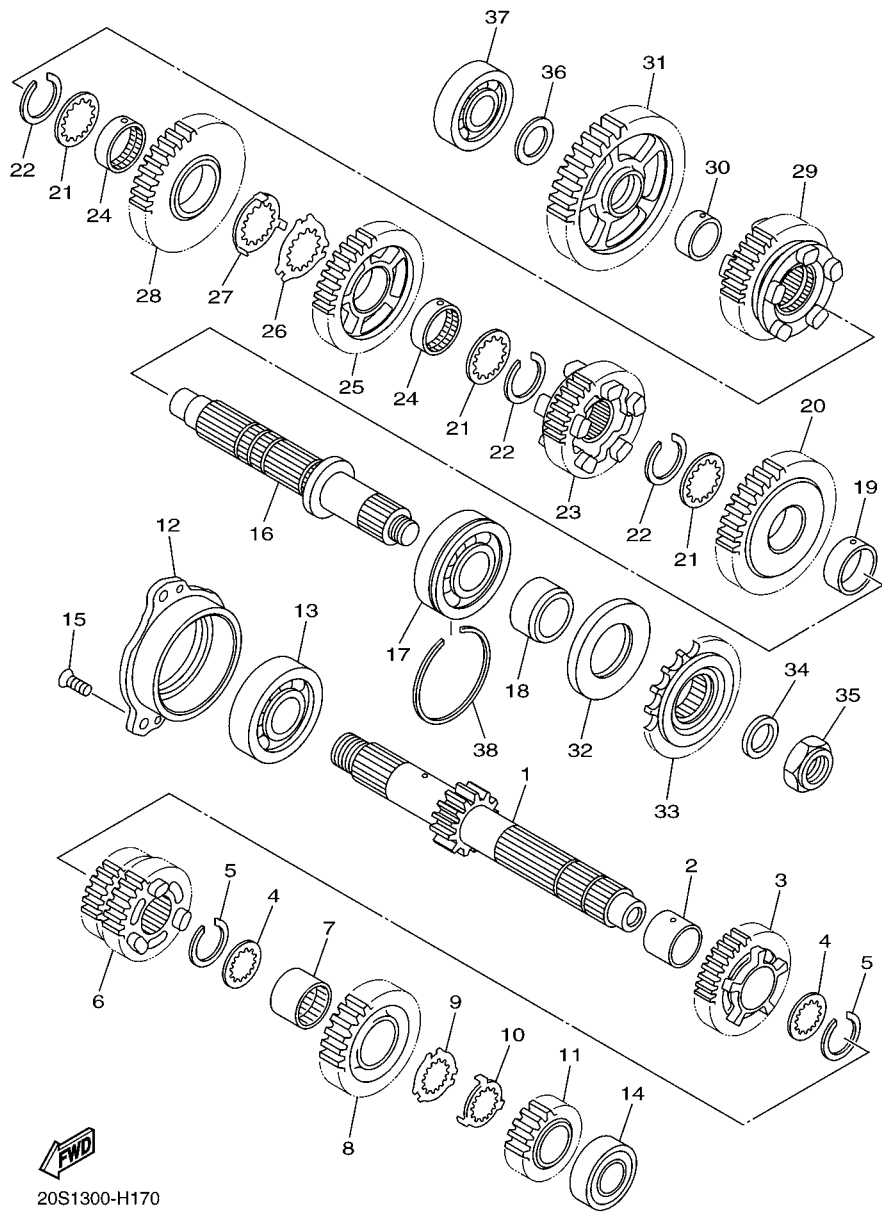

FIG. 17 TRANSMISION

REF. Nº	CODIGO Nº	DESCRIPCION	TCWG				OBSERVACIONES
28	20S-17231-00	ENGRANAJE RUEDA DE 3RA (28T)	1				
29	20S-17251-00	ENGRANAJE RUEDA DE 5TA (25T)	1				
30	90387-2202V	ESPACIADOR	1				
31	20S-17211-00	ENGRANAJE RUEDA DE 1 RA (37T)	1				
32	93102-35423	SELLO ACEITE	1				
33	20S-17460-00	RUEDA DENTADA, TRACC (16T)	1				
34	90201-20023	ARANDELA PLANA	1				
35	90179-20011	TUERCA	1				
36	90201-20278	ARANDELA PLANA	1				
37	93306-20483	COJINETE	1				
38	278-17424-01	PRESILLA REDONDA 1	1