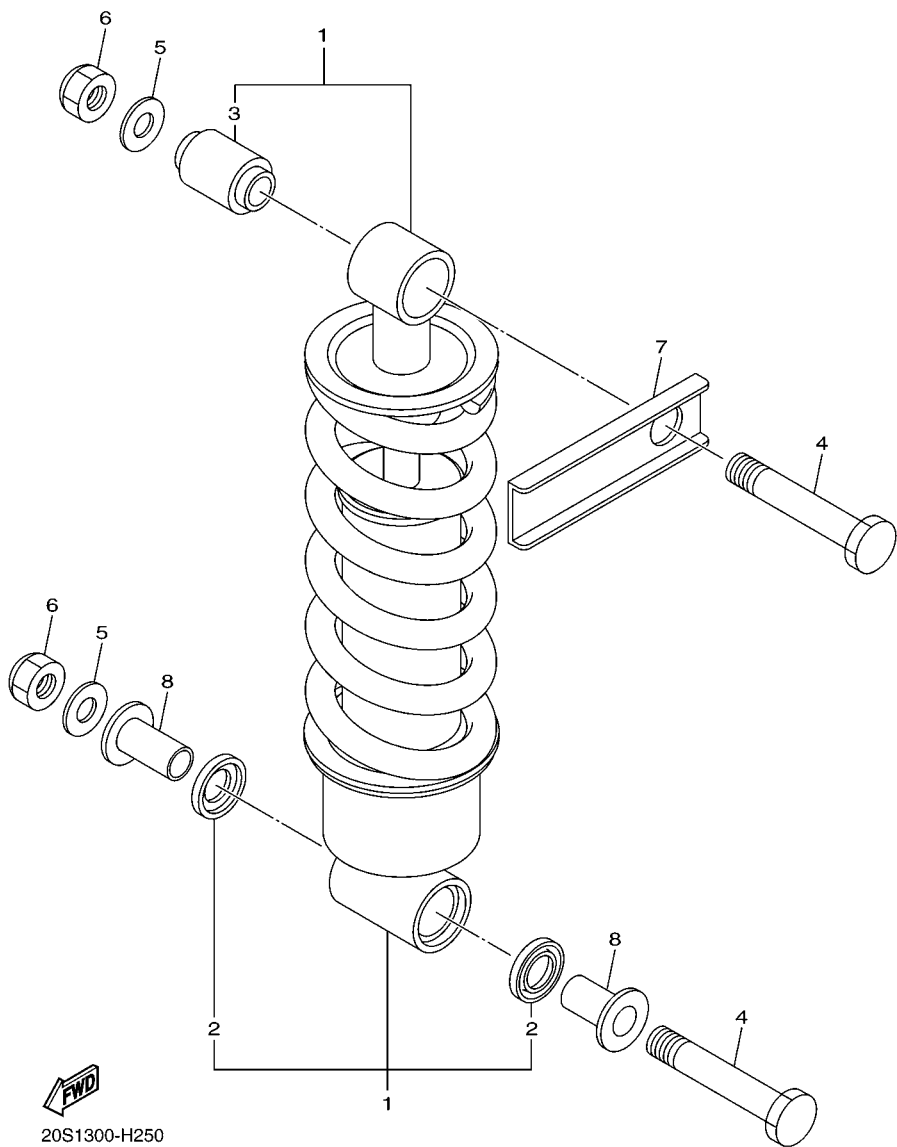

FIG. 24 SUSPENSION TRASERO

REF. Nº	CODIGO Nº	DESCRIPCION	TCWG					OBSERVACIONES
1	20S-22210-00	AMORTIGUADOR TRASERO COMPLETO	1					
2	93109-18020	.SELLO ACEITE	2					
3	34L-22216-00	.BUJE DEL AMORTIGUADOR TRASERO	1					
4	90109-125F1	PERNO	2					
5	90201-12050	ARANDELA PLANA	2					
6	95612-12100	TUERCA U	2					
7	20S-22243-00	ARANDELA 1	1					
8	90387-123X6	ESPACIADOR	2