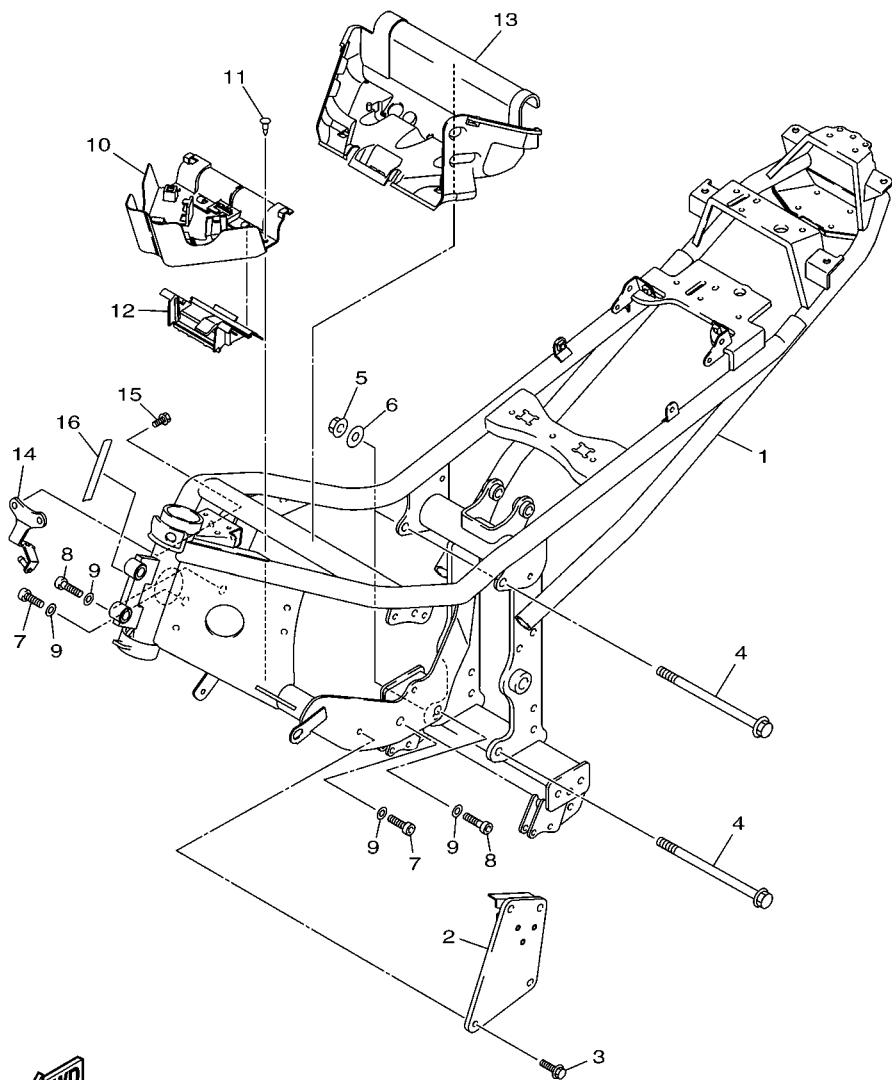

FIG. 20 CUADRO

REF. Nº	CODIGO Nº	DESCRIPCION	TCWG				OBSERVACIONES
1	1CW-21110-00	ARMAZON COMPLETO	1				
2	20S-21136-00	RONDANA	1				
3	95822-08020	TORNILLO DE REBORDE	4				
4	90105-10297	TORNILLO	2				
5	90179-10658	TUERCA	2				
6	90201-10051	ARANDELA PLANA	2				
7	91312-10035	TORNILLO	2				
8	91312-10045	TORNILLO	2				
9	90201-10030	ARANDELA PLANA	4				
10	20S-2117N-00	CUBIERTA 3	1				
11	90269-07007	REMACHE	2				
12	20S-2117R-00	CUBIERTA 4	1				
13	20S-2117T-00	CUBIERTA 5	1				
14	20S-21249-00	SOPORTE	1				
15	95802-06010	TORNILLO DE REBORDE	2				
16	3D8-2117G-00	PROTECTOR	1				

1CWG300-M200