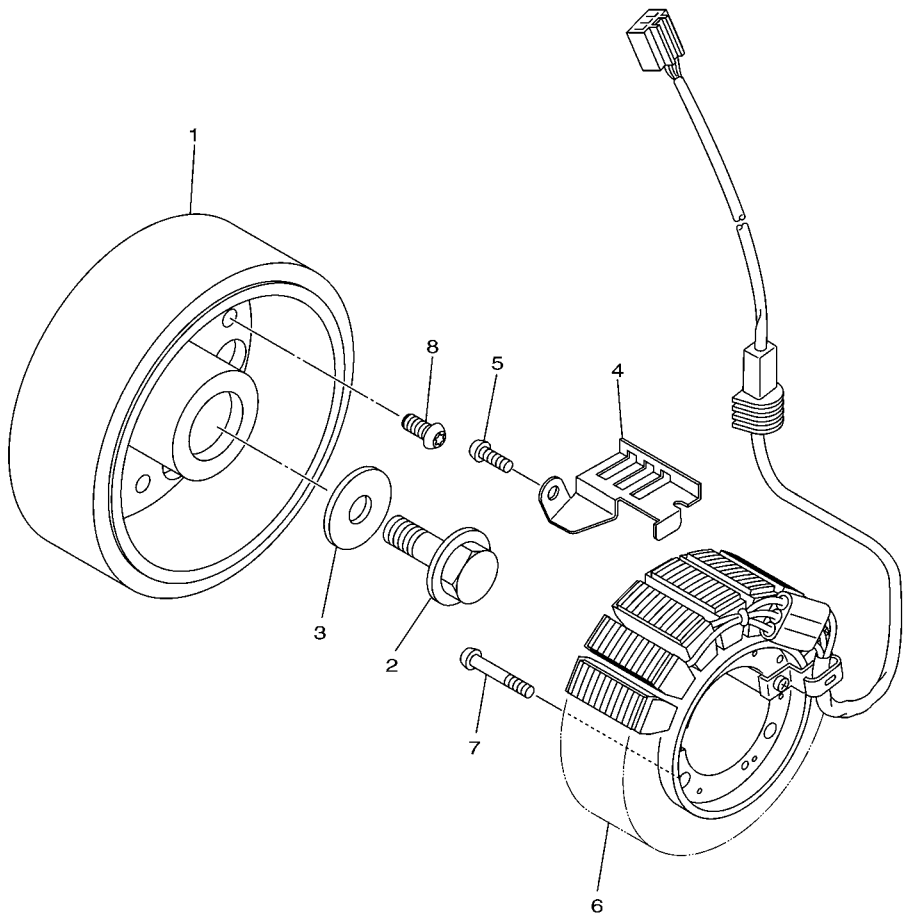

FIG. 38 BOVEDA 2

1CWG300-M380

REF. Nº	CODIGO Nº	DESCRIPCION	1CWG				OBSERVACIONES
49	90183-05M02	TUERCA DE RESORTE	2				
50	90269-06008	REMACHE	1				

FIG. 39 GENERADOR

REF. Nº	CODIGO Nº	DESCRIPCION	TCWG				OBSERVACIONES
1	5VX-81450-00	ROTOR COMPLETO	1				
2	90105-126A8	TORNILLO	1				
3	90201-12008	ARANDELA PLANA	1				
4	5VX-15484-00	GRAMPA 2	1				
5	90149-06158	TORNILLO DE REGLAJE	1				
6	20S-81410-00	ESTÁTOR COMPLETO	1				
7	90149-06093	TORNILLO DE REGLAJE	3				
8	90149-08030	TORNILLO DE REGLAJE	3				