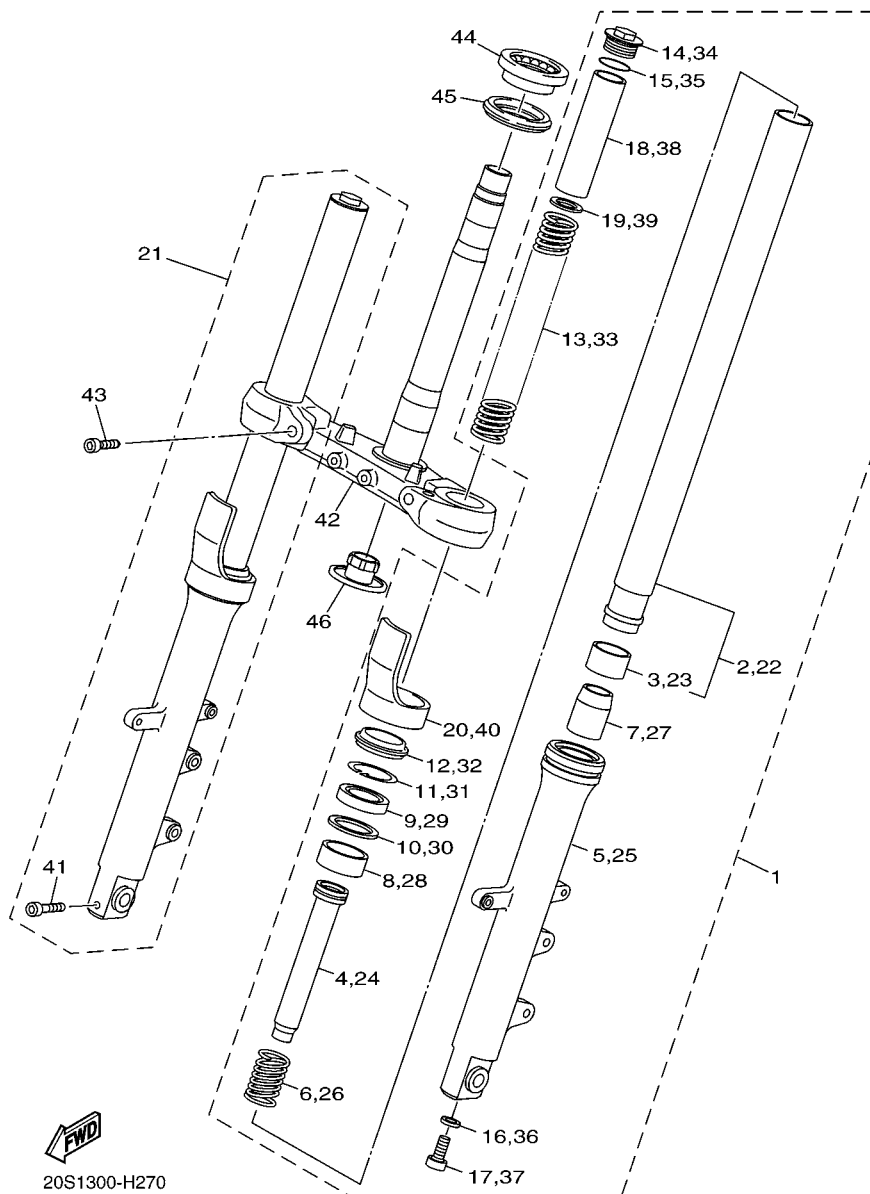

FIG. 26 HORQUILLA DELANTERA

REF. Nº	CODIGO Nº	DESCRIPCION	TCWG				OBSERVACIONES
1	20S-23102-00	HORQUILLA DELANTERA COMPL.(MI)	1				
2	20S-23110-00	.TUBO INTERIOR COMPLETO 1	1				
3	3VD-23135-10	..METAL CORREDIZO 2	1				
4	20S-23170-00	.CILINDRO COMPL DE HORQ DELANT	1				
5	20S-23126-00	.TUBO EXTERIOR (IZQUIERDO)	1				
6	3VD-23151-00	.RESORTE DE REBOTÉ	1				
7	5VU-23173-00	.VASTAGO AHUSADO	1				
8	3VD-23125-10	.METAL CORREDIZO 1	1				
9	5VU-23145-00	.RETEN DE ACEITE	1				
10	3VD-23115-00	.GUIA DE CUBIERTA SUPERIOR	1				
11	3VD-23156-00	.ANILLO DE ENGANCHE	1				
12	3VD-23144-00	.GUARDAPOLVO	1				
13	20S-23141-00	.RESORTE HORQUILLA DELANT.	1				
14	5VU-2311H-00	.PERNO	1				
15	93210-35N02	.ANILLO O	1				
16	90430-10171	.JUNTA	1				
17	90110-10N52	.TORNILLO ALLEN	1				
18	5VU-23118-00	.SEPARADOR	1				
19	5VU-23142-00	.ASIENTO DEL MUELLE SUPERIOR	1				
20	4TX-2331G-00	.CUBIERTA	1				
21	20S-23103-00	HORQUILLA DELANTERA COMPL.(MD)	1				
22	20S-23110-00	.TUBO INTERIOR COMPLETO 1	1				
23	3VD-23135-10	..METAL CORREDIZO 2	1				
24	20S-23170-00	.CILINDRO COMPL DE HORQ DELANT	1				
25	20S-23136-00	.TUBO EXTERIOR (DERECHO)	1				
26	3VD-23151-00	.RESORTE DE REBOTÉ	1				
27	5VU-23173-00	.VASTAGO AHUSADO	1