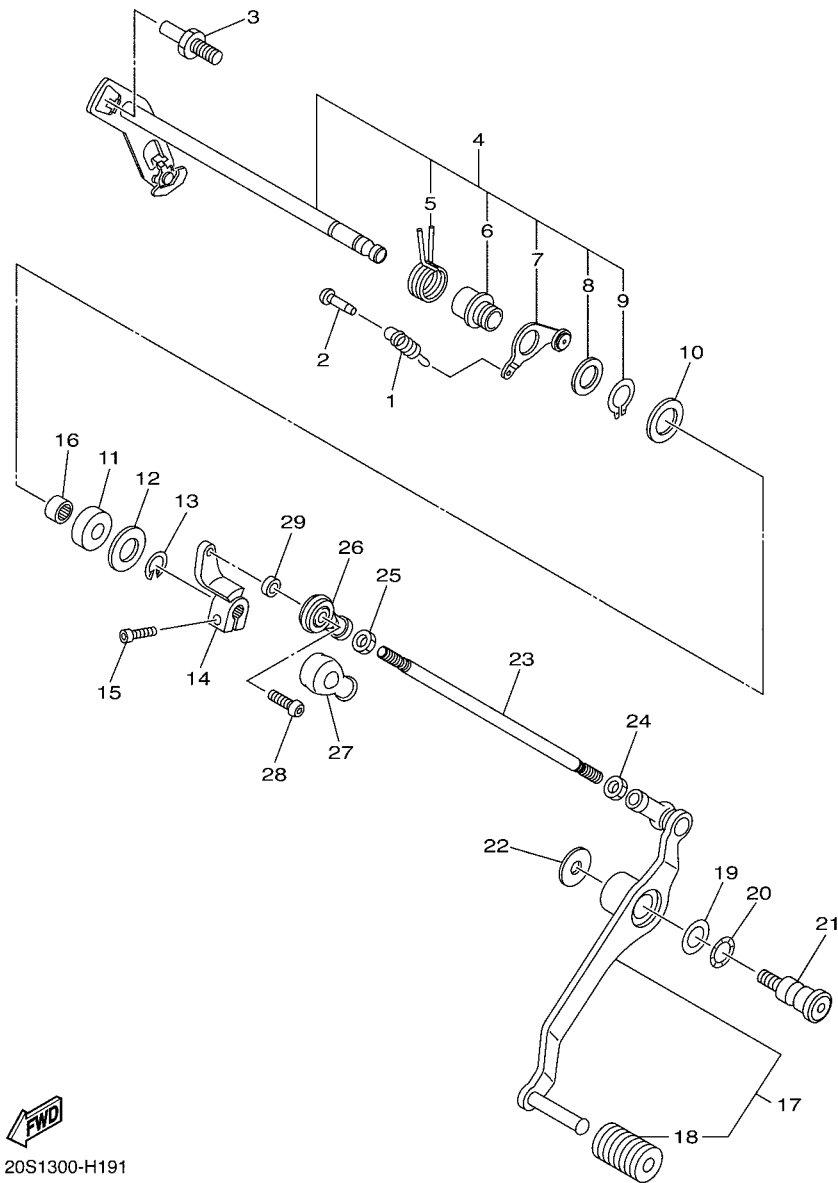

CODIGO N°	DESCRIPCION	CANT.	OBSERVACIONES
2N4-24110-00-X5	COMP. DEL TANQUE	2	MXR
3J1-24240-10	.GRAFICO, DEL TANQUE	1	PARA MXR

5. Debe tenerse en cuenta que las ilustraciones sirven como guía para la búsqueda de los números de partes y no deben usarse para el montaje. Durante el montaje, se recomienda usar el manual de taller correspondiente.

20S1300-H191

FIG. 19 EJE DE CAMBIO & PEDAL

REF. Nº	CODIGO Nº	DESCRIPCION	TCWG				OBSERVACIONES
1	90506-15005	RESORTE DE TENSION	1				
2	132-16346-00	GANCHO DE RESORTE	1				
3	1D7-18127-00	PASADOR DE PALANCA	1				
4	20S-18101-00	EJE SELECTOR COMPLETO	1				
5	90508-32020	.RESORTE DE TORSION	1				
6	2C0-18175-00	.ESPACIADOR	1				
7	20S-18140-00	.PALANCA DE TOPE COMPLETA	1				
8	90201-177G4	.ARANDELA PLANA	1				
9	99009-17400	.PRESILLA REDONDA	1				
10	90201-127E1	ARANDELA PLANA	1				
11	93102-12106	SELLO ACEITE (SD 12-22-5 HS)	1				
12	90201-12575	ARANDELA PLANA	1				
13	99002-10600	PRESILLA REDONDA	1				
14	20S-18112-00	BRAZO DEL CAMBIO	1				
15	91312-06020	TORNILLO	1				
16	93317-11295	COJINETE	1				
17	20S-18110-01	PEDAL DE CAMBIO COMPLETO	1				
18	5EB-18113-00	.FUNDA DEL PEDAL DEL CAMBIO	1				
19	90201-12051	ARANDELA PLANA	1				
20	90206-12005	ARANDELA ONDULADA	1				
21	4BP-27434-01	PERÑO	1				
22	90201-08053	ARANDELA PLANA	1				
23	3D8-18115-00	VARILLA DEL CAMBIO	1				
24	90170-06026	TUERCA	1				
25	95314-06700	TUERCA	1				
26	5VX-18116-00	VARILLA DE CONECTOR 1	1				
27	5VX-18154-00	CUBIERTA GUARDAPOLVO	1				