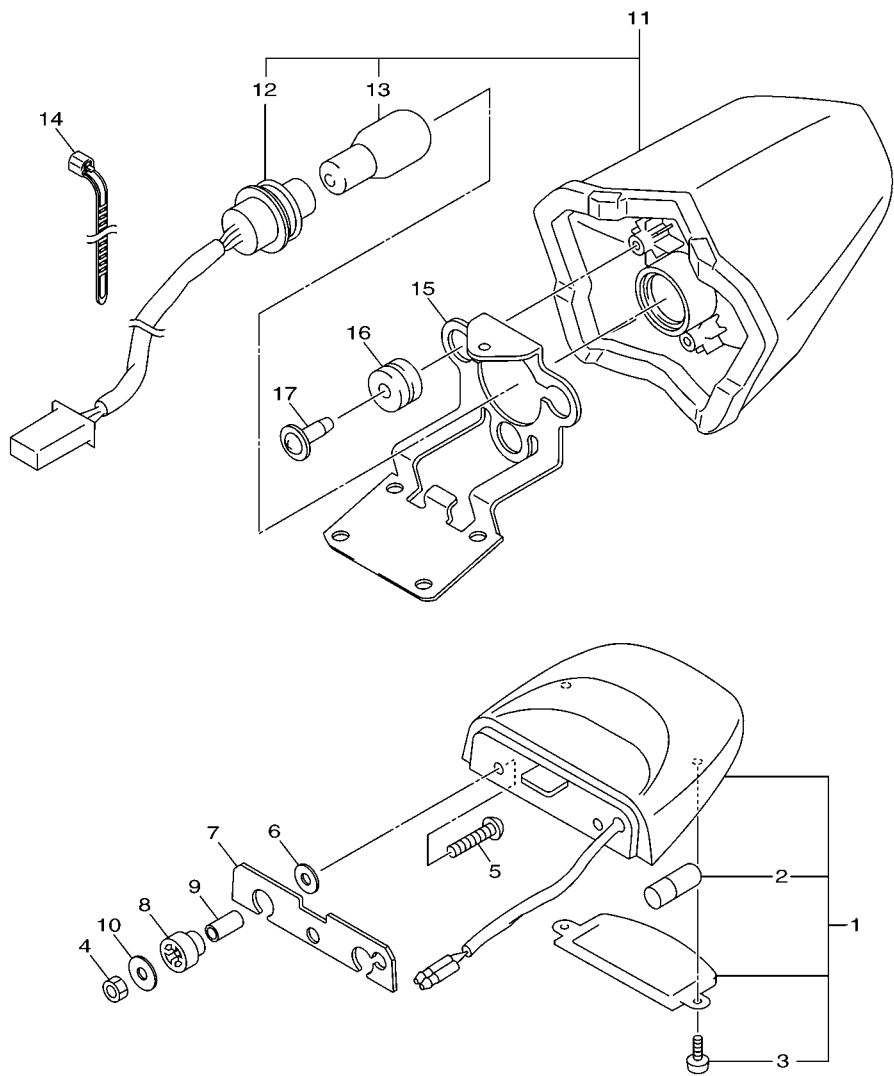

FIG. 44 LUZ DE COLA

REF. Nº	CODIGO Nº	DESCRIPCION	TCWG				OBSERVACIONES
1	5VX-84745-01	UNIDAD DE LUZ DE LICENCIA COMP	1				
2	4HC-84744-00	.BOMBILLA (12V-5W)	1				
3	97706-04012	.TORNILLO, ROSCA CHAPA	2				
4	95602-05100	TUERCA U	2				
5	90111-05030	TORNILLO	2				
6	90201-05043	ARANDELA PLANA	2				
7	20S-84753-00	AMORTIGUADOR	1				
8	3F9-84553-00	AMORTIGUADOR	2				
9	90387-05049	ESPACIADOR	2				
10	90201-05025	ARANDELA PLANA	2				
11	20S-84710-00	UNIDAD FARO TRASERO COMPL.	1				
12	20S-84735-00	.CABLE COMPLETA	1				
13	3P6-83331-10	.AMPOLLETA (12V-21/5W)	1				
14	90464-25004	BRIDA	1				
15	20S-84519-01	SOPORTE DE FARO TRASERO	1				
16	90480-18276	TAPON	3				
17	90164-05001	TORNILLO ROSCA HEMBRA	3				

36C1300-H440