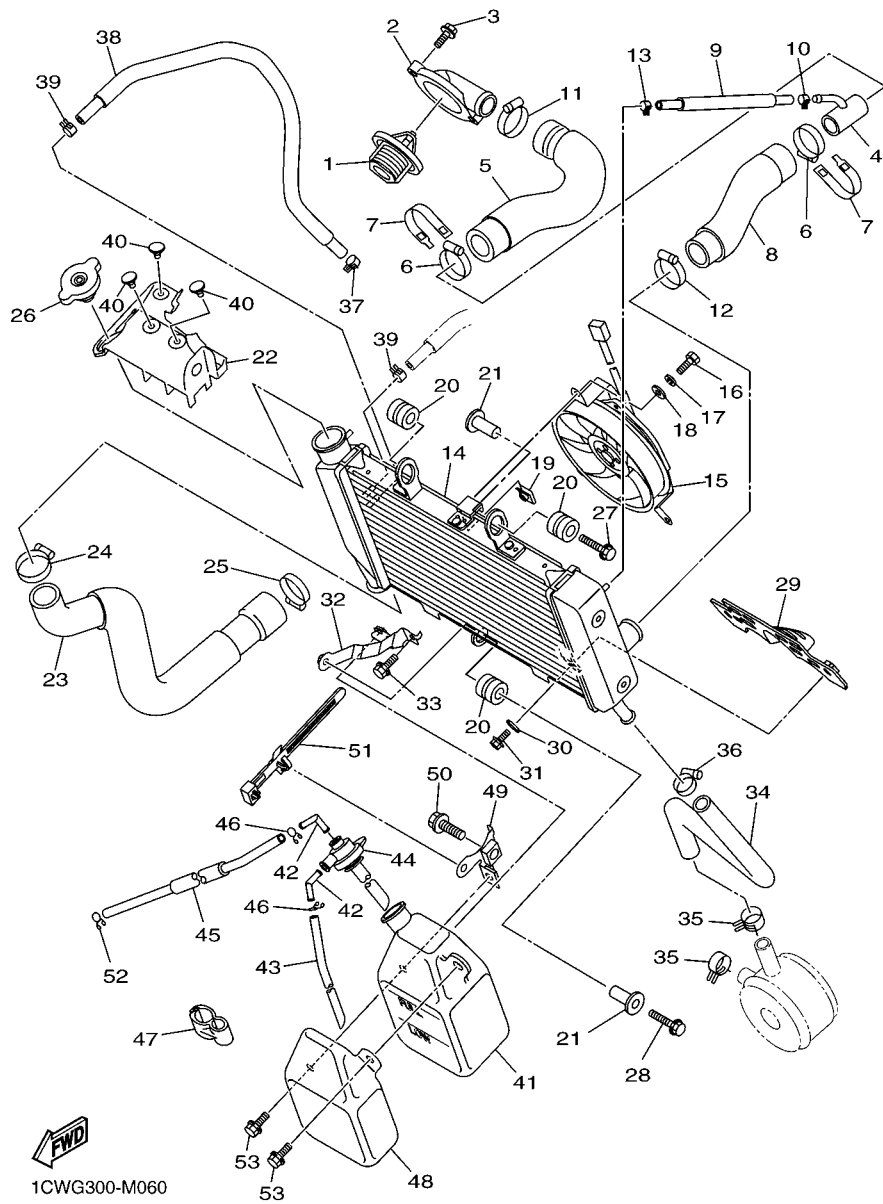

1CWG300-M060

FIG. 6 RADIADOR & MANGUERA

REF. Nº	CODIGO Nº	DESCRIPCION	1CWG				OBSERVACIONES
28	95802-06030	TORNILLO DE REBORDE	1				
29	20S-12535-00	EMPAQUETADURA	1				
30	90201-06025	ARANDELA PLANA	2				
31	95824-06012	TORNILLO	2				
32	20S-1244E-00	SOPORTE 1	1				
33	95822-06012	TORNILLO DE REBORDE	1				
34	20S-12589-00	MANGUERA 6	1				
35	90467-200A0	PRESILLA	2				
36	90450-22017	BRIDA, MANGUERA	1				
37	90467-11090	PRESILLA	1				
38	90445-12009	TUBO	1				
39	90467-11090	PRESILLA	2				
40	90269-05074	REMACHE	3				
41	4P5-21871-00	TANQUE DE RECUPERACION	1				
42	26H-21828-00	CODO	2				
43	90445-081F2	TUBO (L200)	1				
44	20S-21875-10	TAPA	1				
45	90445-08025	TUBO	1				
46	90467-08075	PRESILLA	2				
47	90464-10233	BRIDA	1				
48	4P5-2172W-00	CUBIERTA	1				
49	4P5-21873-00	SOPORTE TANQUE RECUPERACION	1				
50	95822-10020	TORNILLO DE REBORDE	1				
51	90464-07012	BRIDA	1				
52	90467-08075	PRESILLA	1				
53	90105-060A6	TORNILLO	2