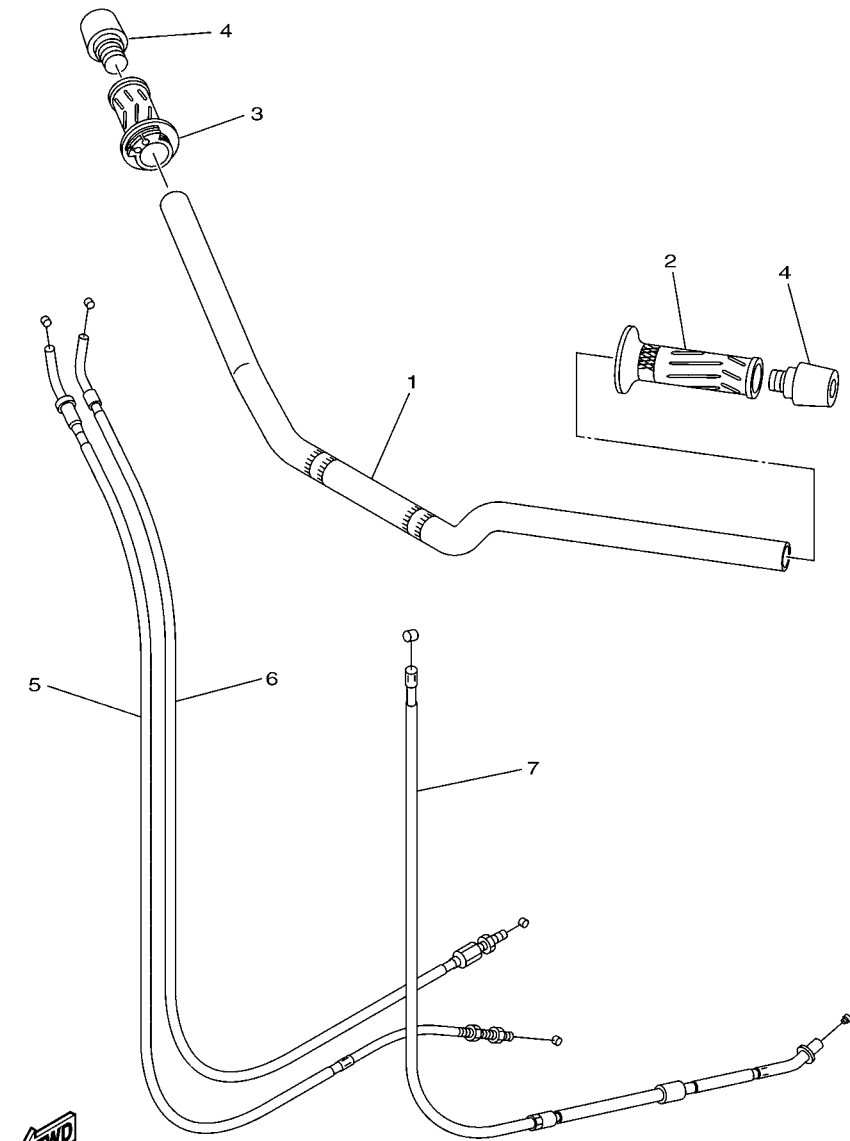

36C6300-K340

FIG. 33 MANILLAR & CABLE

REF. N°	CODIGO N°	DESCRIPCION	TCWG					OBSERVACIONES
1	20S-26111-01	MANUBRIO	1					
2	4YR-26241-02	EMPUNADURA (IZQUIERDO)	1					
3	4YR-26240-02	EMPUNADURA COMPLETA	1					
4	51J-26246-01	EXTREMO DE EMPUNADURA	2					
5	36P-26311-10	CABLE DE ACELERADOR 1	1					
6	36P-26312-00	CABLE DE ACELERADOR 2	1					
7	20S-26335-01	CABLE DE EMBRAGUE	1