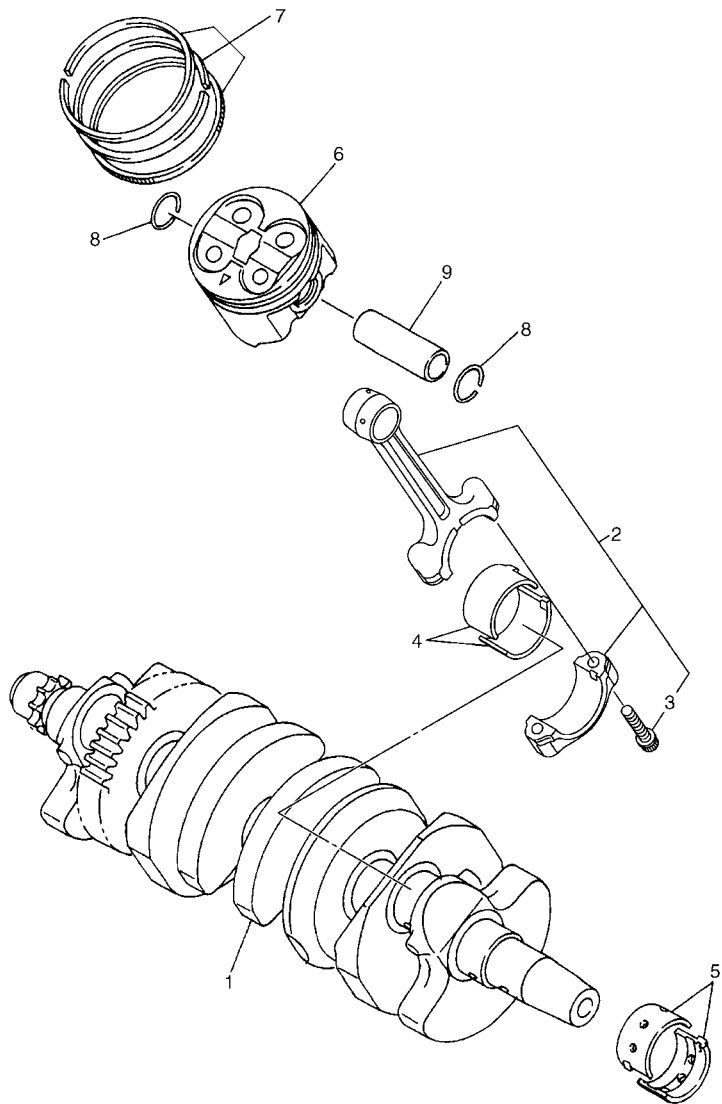

20SB300-K010

FIG. 1 CULATA DE CILINDRO

REF. Nº	CODIGO Nº	DESCRIPCION	TCWG				OBSERVACIONES
1	20S-11101-00	CULATA DE CILINDRO COMPLETA	1				
2	5EB-11133-10	.GUIA DE VALVULA 1	8				
3	20S-11134-10	.GUIA DE VALVULA 2	8				
4	90105-06027	.TORNILLO	20				
5	90340-20090	.TORNILLO, DE DRENAJE	3				
6	91808-16023	.PASADOR DE CLAVIJA	12				
7	95022-08012	PERNO, DE BRIDA	1				
8	90430-08119	JUNTA	1				
9	95612-08625	PERNO DE PUNTAL	8				
10	90119-10003	TORNILLO CON ARANDELA	10				
11	91312-06060	TORNILLO	2				
12	94701-00318	BUJIA (NGK R CR9E)	4				
13	20S-11181-00	JUNTA, DE CULATA 1	1				
14	1B3-11191-10	TAPA CULATA DE CILINDRO 1	1				
15	5BE-12241-00	.TOPE DE GUIA 2	1				
16	20S-11193-00	EMPAQUE	1				
17	5SL-1482K-00	PLACA	4				
18	5SL-14890-00	VALVULA DE LENGUETA COMPLETA	2				
19	5SL-14899-00	TAPA, DE CAJA	2				
20	91312-06020	TORNILLO	4				
21	90109-066F0	PERNO	6				
22	5VY-1111G-00	CASQUILLO DE GOMA	6				
23	99530-10114	PASADOR, DE ESPIGA	2				