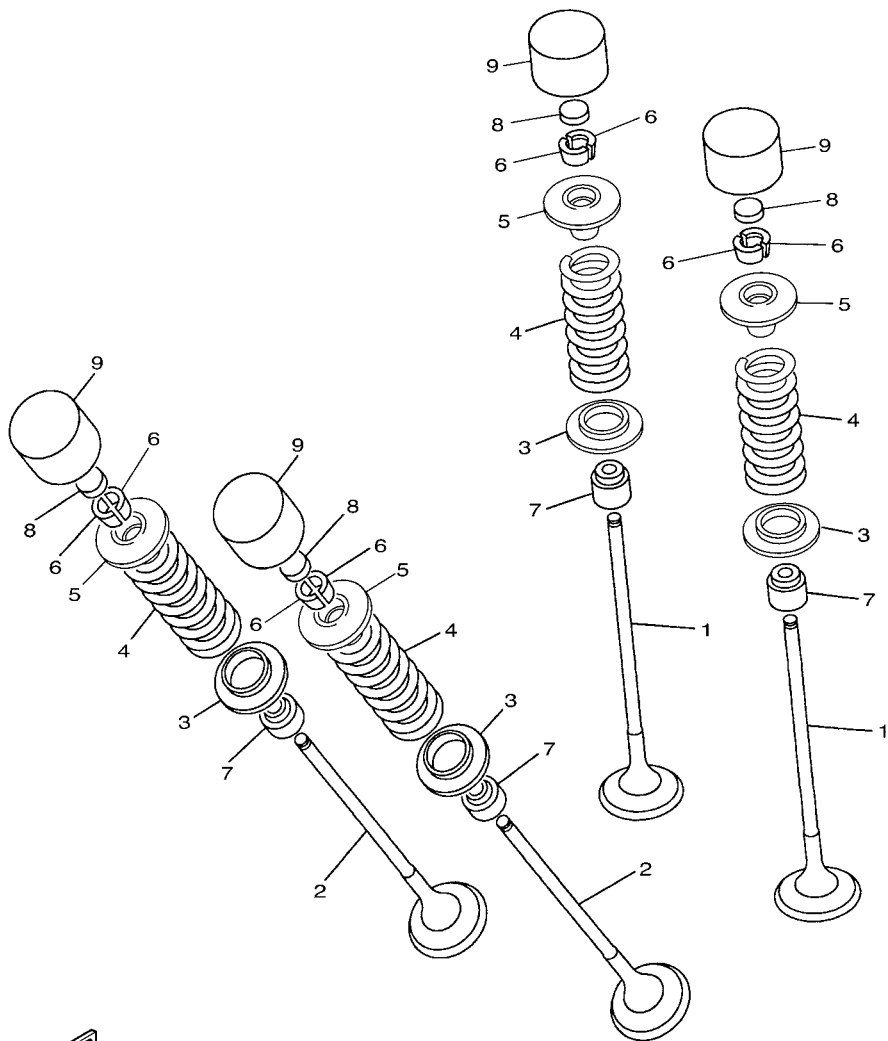

FIG. 3 VALVULA

REF. Nº	CODIGO Nº	DESCRIPCION	TCWG			OBSERVACIONES
8	1HX-12169-G0	COJIN, AJUSTADOR 2 (2.20)	16			UR
	1HX-12169-J0	COJIN, AJUSTADOR 2 (2.25)	16			UR
	1HX-12169-L0	COJIN, AJUSTADOR 2 (2.30)	16			UR
	1HX-12169-N0	COJIN, AJUSTADOR 2 (2.35)	16			UR
	1HX-12169-T0	COJIN, AJUSTADOR 2 (2.40)	16			UR
9	5EB-12153-10	LEVANTADOR DE VALVULA	16			UR AMARILLO
	5EB-12153-09	LEVANTADOR DE VALVULA (O/S)	16			AP VERDE

20S1300-H031