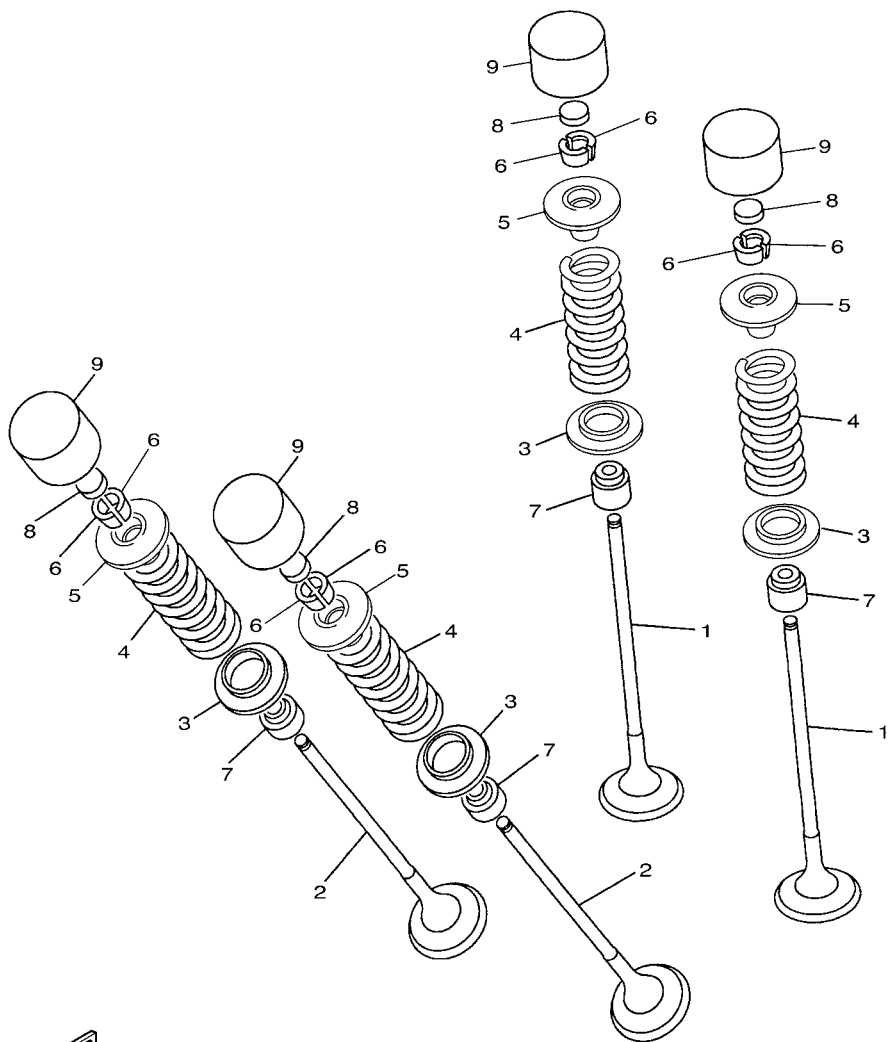

FIG. 3 VALVULA

REF. Nº	CODIGO Nº	DESCRIPCION	TCWG				OBSERVACIONES
1	20S-12111-00	VALVULA DE ADMISION	8				
2	20S-12121-00	VALVULA DE ESCAPE	8				
3	5EB-12126-00	ASIENTO RESORTE DE VALVULA2	16				
4	20S-12113-00	RESORTE VALVULA INTERNA	16				
5	5EB-12127-00	RETEN RESORTE DE VALVULA	16				
6	1HX-12118-00	SÉGÜRO DE VALVULA	32				
7	4TV-12119-00	SELLO DE ACEITE VALVULA	16				
8	1HX-12168-00	COJIN, AJUSTADOR 2 (1.20)	16				UR
	1HX-12168-20	COJIN, AJUSTADOR 2 (1.25)	16				UR
	1HX-12168-40	COJIN, AJUSTADOR 2 (1.30)	16				UR
	1HX-12168-60	COJIN, AJUSTADOR 2 (1.35)	16				UR
	1HX-12168-80	COJIN, AJUSTADOR 2 (1.40)	16				UR
	1HX-12168-A0	COJIN, AJUSTADOR 2 (1.45)	16				UR
	1HX-12168-F0	COJIN, AJUSTADOR 2 (1.50)	16				UR
	1HX-12168-H1	COJIN, AJUSTADOR 2 (1.55)	16				UR
	1HX-12168-K1	COJIN, AJUSTADOR 2 (1.60)	16				UR
	1HX-12168-M1	COJIN, AJUSTADOR 2 (1.65)	16				UR
	1HX-12168-R1	COJIN, AJUSTADOR 2 (1.70)	16				UR
	1HX-12168-U1	COJIN, AJUSTADOR 2 (1.75)	16				UR
	1HX-12168-W1	COJIN, AJUSTADOR 2 (1.80)	16				UR
	1HX-12168-Y1	COJIN, AJUSTADOR 2 (1.85)	16				UR
	1HX-12169-11	COJIN, AJUSTADOR 2 (1.90)	16				UR
	1HX-12169-31	COJIN, AJUSTADOR 2 (1.95)	16				UR
	1HX-12169-50	COJIN, AJUSTADOR 2 (2.00)	16				UR
	1HX-12169-70	COJIN, AJUSTADOR 2 (2.05)	16				UR
	1HX-12169-90	COJIN, AJUSTADOR 2 (2.10)	16				UR
	1HX-12169-E0	COJIN, AJUSTADOR 2 (2.15)	16				UR

20S1300-H031