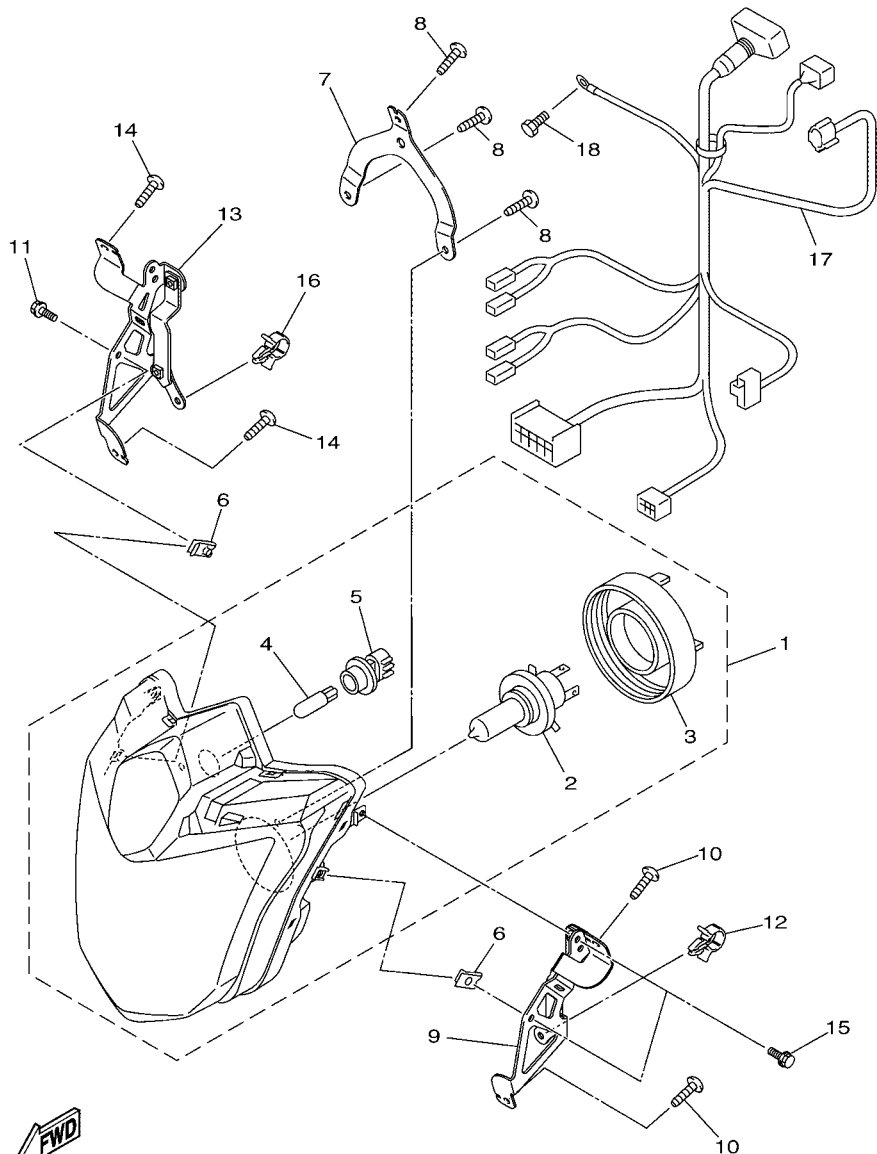

1CW1300-J430

FIG. 43 FARO DELANTERO

REF. Nº	CODIGO Nº	DESCRIPCION	TCWG				OBSERVACIONES
1	36C-84300-00	FARO DELANTERO COMPLETO	1				
2	4K0-84314-G0	.BOMBILLA (12V 60/55W HALOGEN)	1				
3	5JW-84397-00	.CUBIERTA DE ENCASTRE	1				
4	5DM-84347-00	.AMPOLLETA (12V-5W)	1				
5	5JW-84346-00	.ENCASTRE DE LUZ PILOTO	1				
6	90183-06069	TUERCA DE RESORTE	2				
7	36P-28396-00	PLACA 1	1				
8	97702-50016	TORNILLO ROSCA HEMBRA	3				
9	36P-84118-00	APOYO DE FARO DELANTERO 1	1				
10	97702-50016	TORNILLO ROSCA HEMBRA	2				
11	95802-06012	TORNILLO DE REBORDE	2				
12	90464-15157	BRIDA	1				
13	36P-84119-00	APOYO DE FARO DELANTERO 2	1				
14	97702-50016	TORNILLO ROSCA HEMBRA	2				
15	95802-06012	TORNILLO DE REBORDE	2				
16	90464-15157	BRIDA	1				
17	1CW-84359-00	CABLE DE FARO DELANTERO	1				
18	91380-05008	PERNO	1