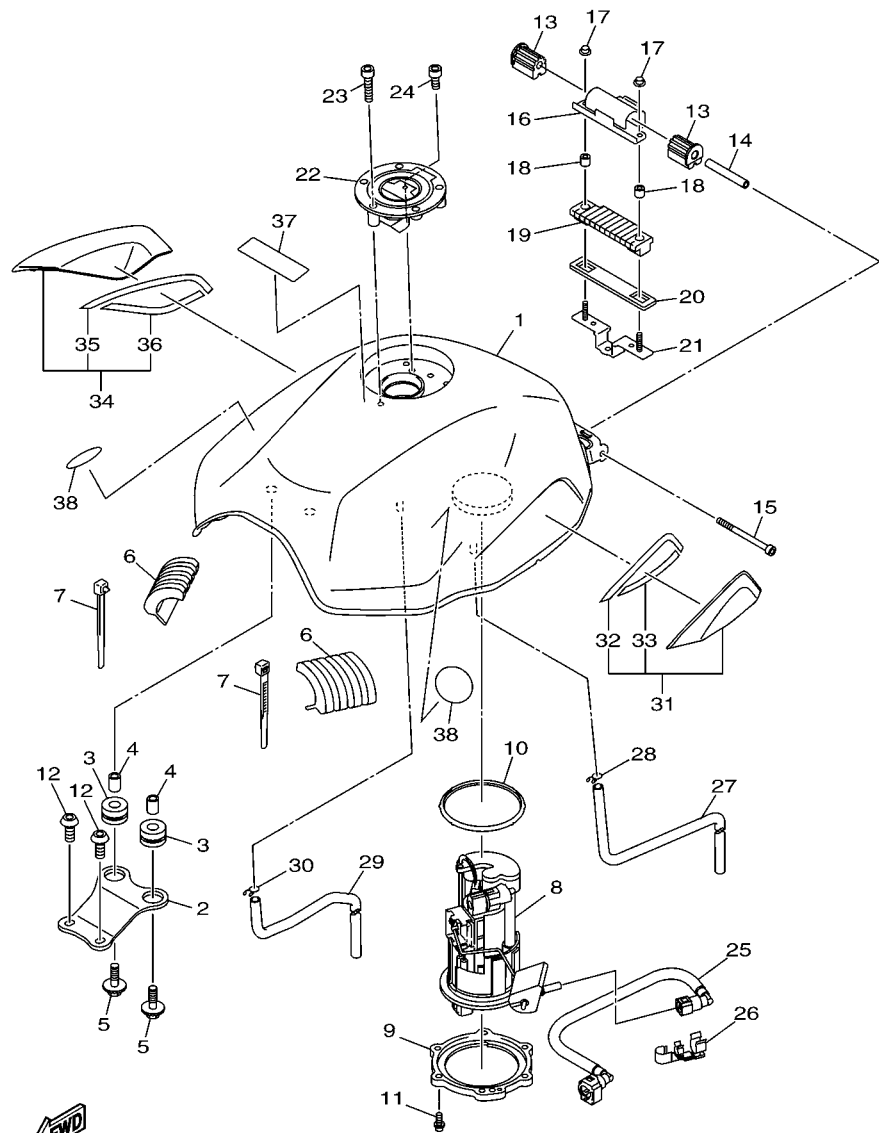

20SB300-K280

FIG. 27 DEPOSITO DE COMBUSTIBLE

REF. Nº	CODIGO Nº	DESCRIPCION	TCWG				OBSERVACIONES
27	90445-106J2	TUBO (L650)	1				
28	90467-090A2	PRESILLA	1				
29	90445-106J2	TUBO (L650)	1				
30	90467-090A2	PRESILLA	1				
31	20S-24106-01	CUBIERTA LATERAL COMPLETA 1	1				
32	20S-2173T-10	.CINTA 1	1				
33	20S-2173T-20	.CINTA 1	1				
34	20S-24108-01	CUBIERTA LATERAL COMPLETA 2	1				
35	20S-2173U-10	.CINTA 2	1				
36	20S-2173U-20	.CINTA 2	1				
37	1CA-21568-00	ETIQUETA DE PRECAUCION	1				
38	5JW-2413B-00	EMBLEMA	2