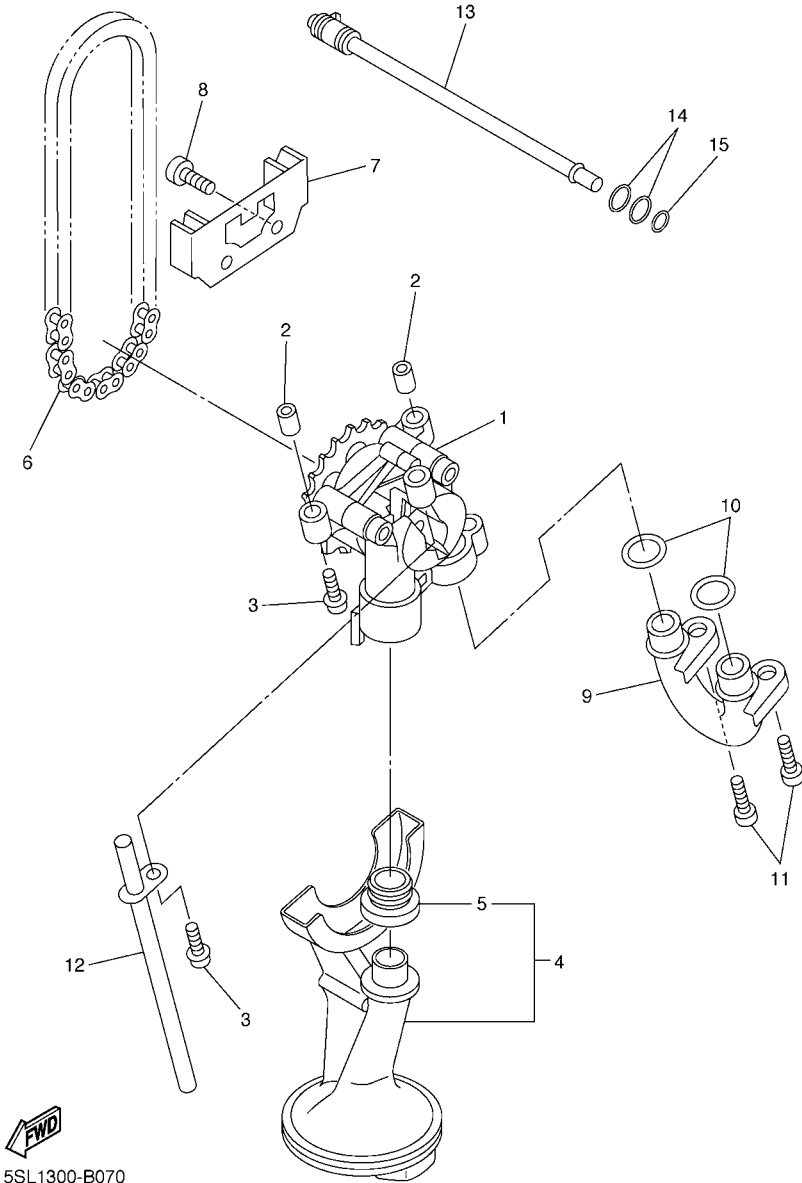

5SL1300-B070

FIG. 7 BOMBA DE ACEITE

REF. Nº	CODIGO Nº	DESCRIPCION	TCWG				OBSERVACIONES
1	5MT-13300-00	BOMBA DE ACEITE COMPLETA	1				
2	91808-17032	PASADOR DE CLAVIJA	2				
3	95812-06030	TORNILLO DE REBORDE	3				
4	5SL-13410-00	CAJA DE FILTRO COMPLETA	1				
5	5EB-13415-00	.SELLO COLADOR ACEITE	1				
6	94580-25080	CADENA	1				
7	5EB-13898-00	SOSTEN	1				
8	90110-06161	TORNILLO ALLEN	2				
9	2C0-13416-00	TUBO DE ACEITE 1	1				
10	93210-14003	ANILLO O	2				
11	90110-06161	TORNILLO ALLEN	2				
12	5EB-13161-00	TUBO CONDUCTOR 1	1				
13	5EB-1316E-00	TUBO, DE ENTREGA 5	1				
14	93210-09165	ANILLO O	2				
15	93210-06667	ANILLO O	1