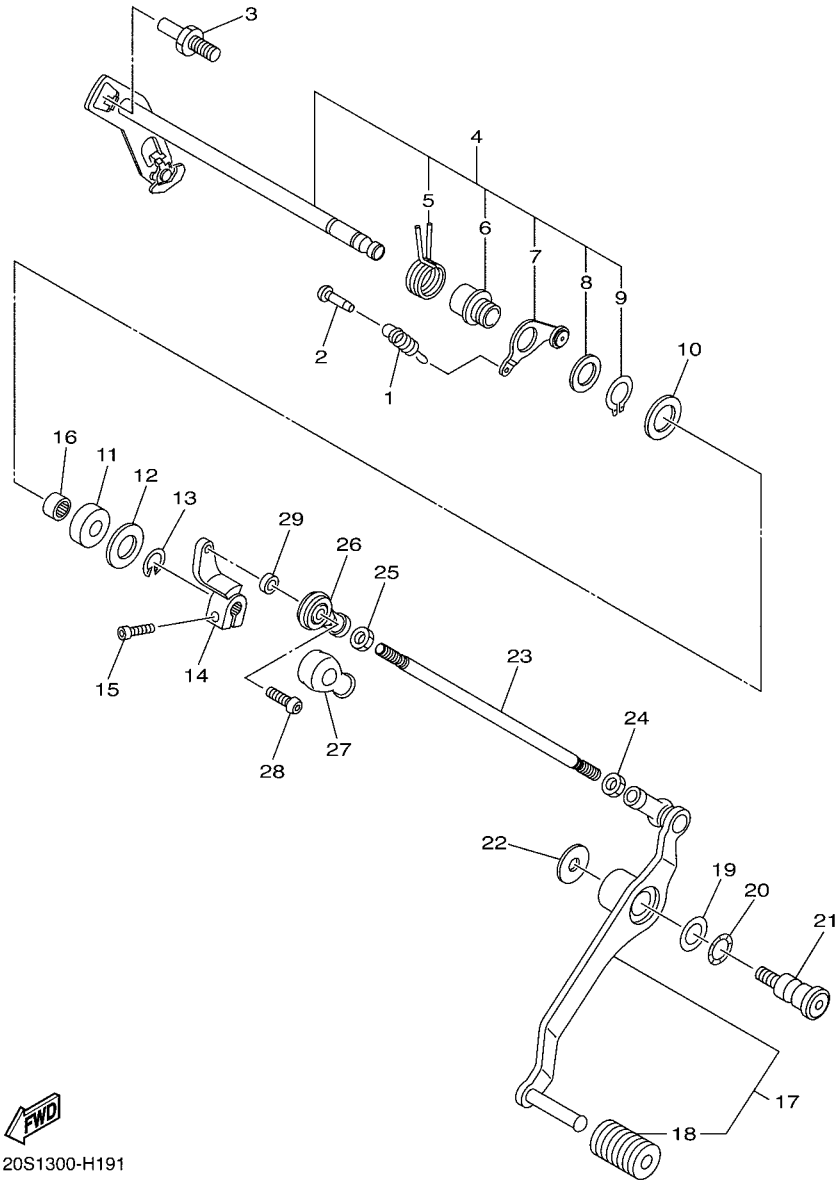

FIG. 19 EJE DE CAMBIO & PEDAL

20S1300-H191

REF. N°	CODIGO N°	DESCRIPCION	TCWG				OBSERVACIONES
28	90111-06098	TORNILLO	1				
29	90387-06372	ESPACIADOR	1