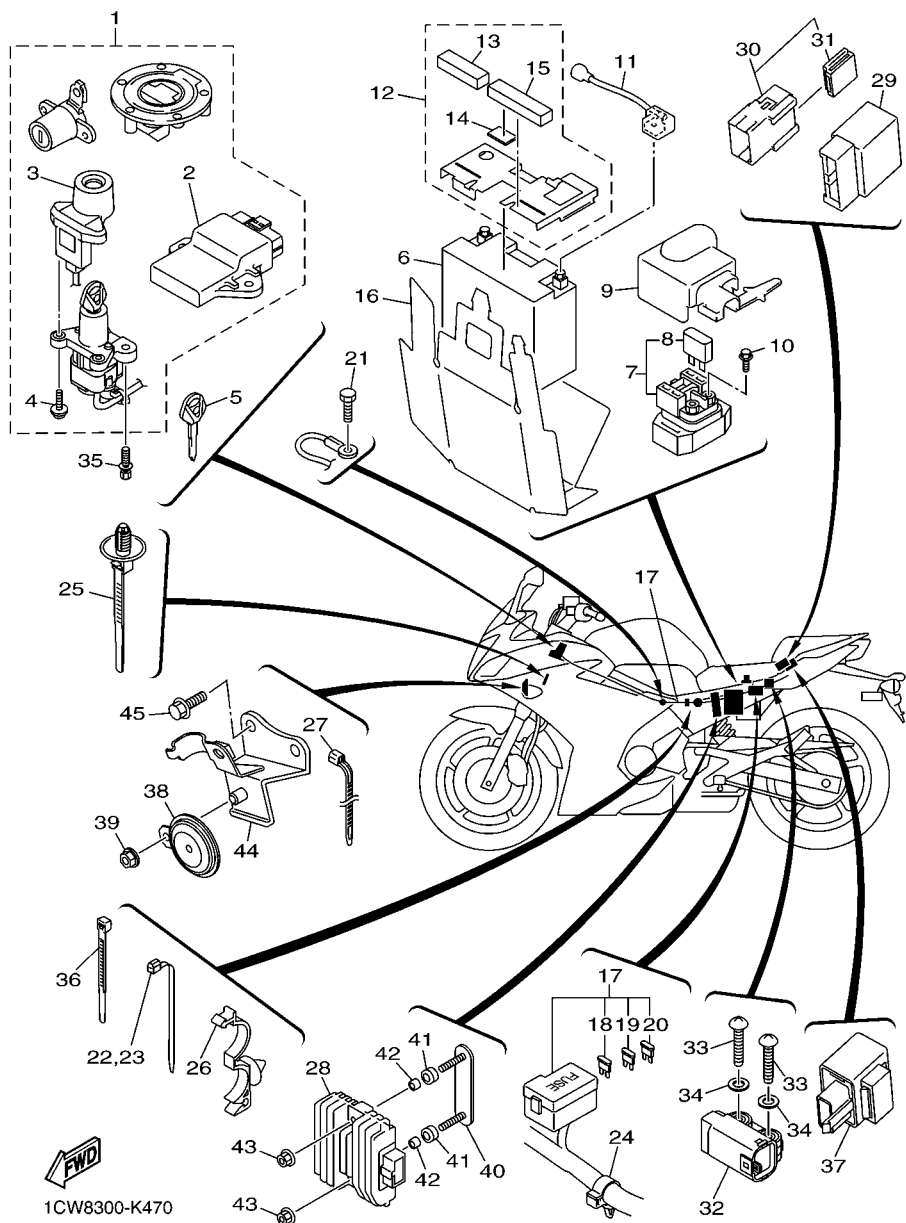

FIG. 47 EQUIPO ELECTRICO 2

1CW8300-K470

REF. Nº	CODIGO Nº	DESCRIPCION	TCWG			OBSERVACIONES
1	20S-W8250-40	JUEGO DE INMOVILIZADOR	1			
2	20S-8591A-10	.UNIDAD CONTROL	1			
3	36C-8255P-10	.UNIDAD INMOVILIZADORA	1			
4	5SL-82113-01	.TORNILLO	2			
5	5SL-82511-08	BLANK KEY	1			AP
6	4TX-82100-02	BATERIA COMPLETA (GS GT12B-4)	1			
7	4SV-81940-12	CONJUNTO ARRANCADOR RELEVO	1			
8	1AE-82151-00	.FUSIBLE (30A-BL)	2			
9	20S-82119-00	CUBIERTA DE CABLE CONDUCTOR	1			
10	95022-06008	PERNO, DE BRIDA	2			
11	20S-82115-00	CABLE CONDUCTOR POSITIVO	1			
12	20S-82160-00	CUBIERTA COMPLETO	1			
13	5VK-21746-00	.AMORTIGUADOR	1			
14	5HN-2139X-00	.AMORTIGUADOR	1			
15	90520-15002	.EQUILIBRIO, CUBIERTA	1			
16	20S-82122-01	ASIENTO DE BATERIA	1			
17	36C-82590-10	CONJUNTO DE CABLES	1			
18	5JJ-82151-20	.FUSIBLE (20A-BL)	3			
19	5JJ-82151-30	.FUSIBLE (10A-BL)	4			
20	5JJ-82151-00	.FUSIBLE (7.5A-BL)	3			
21	91380-06012	PERNO	1			
22	90464-13077	BRIDA	1			
23	90464-13077	BRIDA	1			
24	90464-20010	BRIDA	2			
25	90464-20213	BRIDA	2			
26	90464-20010	BRIDA	1			
27	90464-15195	BRIDA	1