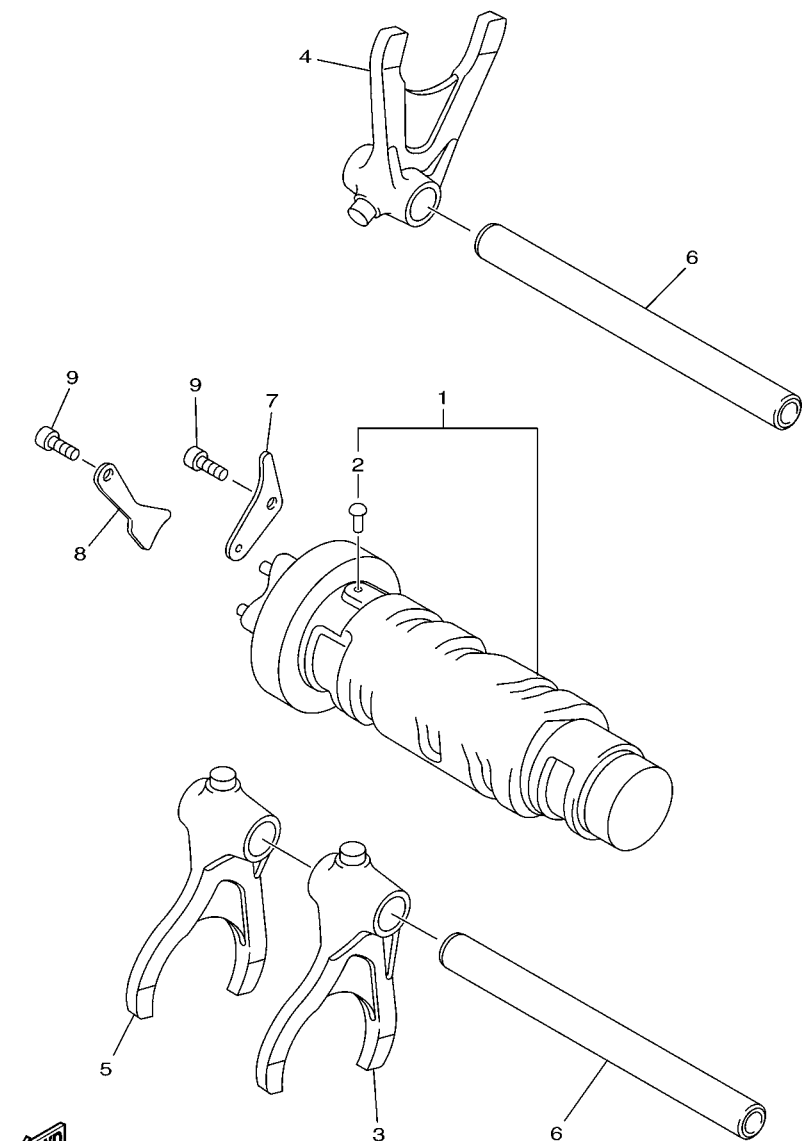

FIG. 18 LEVA DE CAMBIO & HORQUILLA

20S1300-H180

REF. Nº	CODIGO Nº	DESCRIPCION	TCWG				OBSERVACIONES
1	20S-18540-00	LEVA DEL CAMBIO COMPLETA	1				
2	136-18542-00	.PUNTO MUERTO	1				
3	20S-18511-00	HORQUILLA DEL CAMBIO 1	1				
4	20S-18512-00	HORQUILLA DEL CAMBIO 2	1				
5	20S-18513-00	HORQUILLA DEL CAMBIO 3	1				
6	20S-18535-00	BARRA GUIA HORQ .CAMBIO 2	2				
7	2C0-18536-00	TOPE DE PALANCA SELECTOR	1				
8	2C0-18562-00	PLACA DE TOPE 2	1				
9	90110-06182	TORNILLO ALLEN	2				