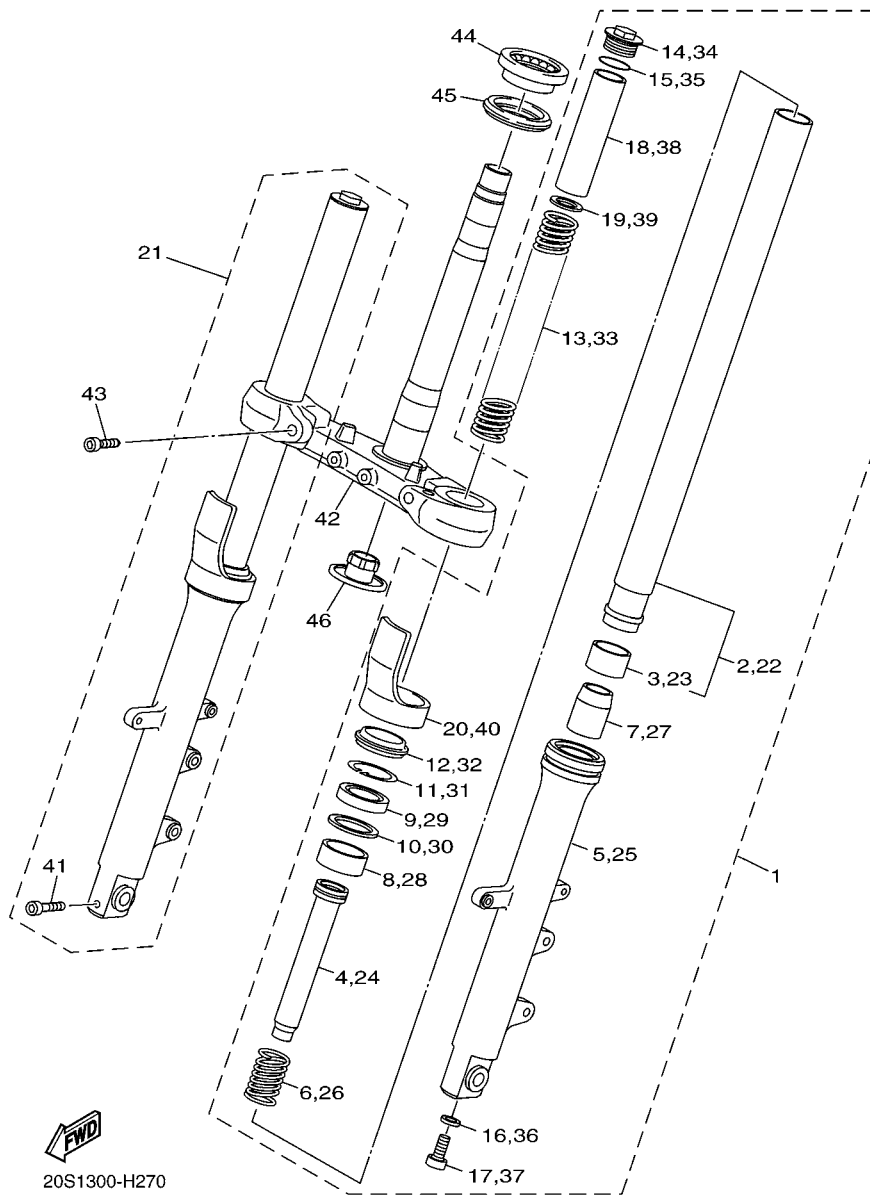

FIG. 26 HORQUILLA DELANTERA

REF. Nº	CODIGO Nº	DESCRIPCION	TCWG				OBSERVACIONES
28	3VD-23125-10	.METAL CORREDIZO 1	1				
29	5VU-23145-00	.RETEN DE ACEITE	1				
30	3VD-23115-00	.GUIA DE CUBIERTA SUPERIOR	1				
31	3VD-23156-00	.ANILLO DE ENGANCHE	1				
32	3VD-23144-00	.GUARDAPOLVO	1				
33	20S-23141-00	.RESORTE HORQUILLA DELANT.	1				
34	5VU-2311H-00	.PERNO	1				
35	93210-35N02	.ANILLO O	1				
36	90430-10171	.JUNTA	1				
37	90110-10N52	.TORNILLO ALLEN	1				
38	5VU-23118-00	.SEPARADOR	1				
39	5VU-23142-00	.ASIENTO DEL MUELLE SUPERIOR	1				
40	4TX-2331G-00	.CUBIERTA	1				
41	91314-08040	.TORNILLO ALLEN	1				
42	20S-23340-10	PLATINA INFERIOR COMPLETA	1				
43	91312-10025	TORNILLO	2				
44	93399-99932	COJINETE	1				
45	3FV-23462-00	SELLO PARA POLVO	1				
46	4KM-23123-01	CUBIERTA INFERIOR	1