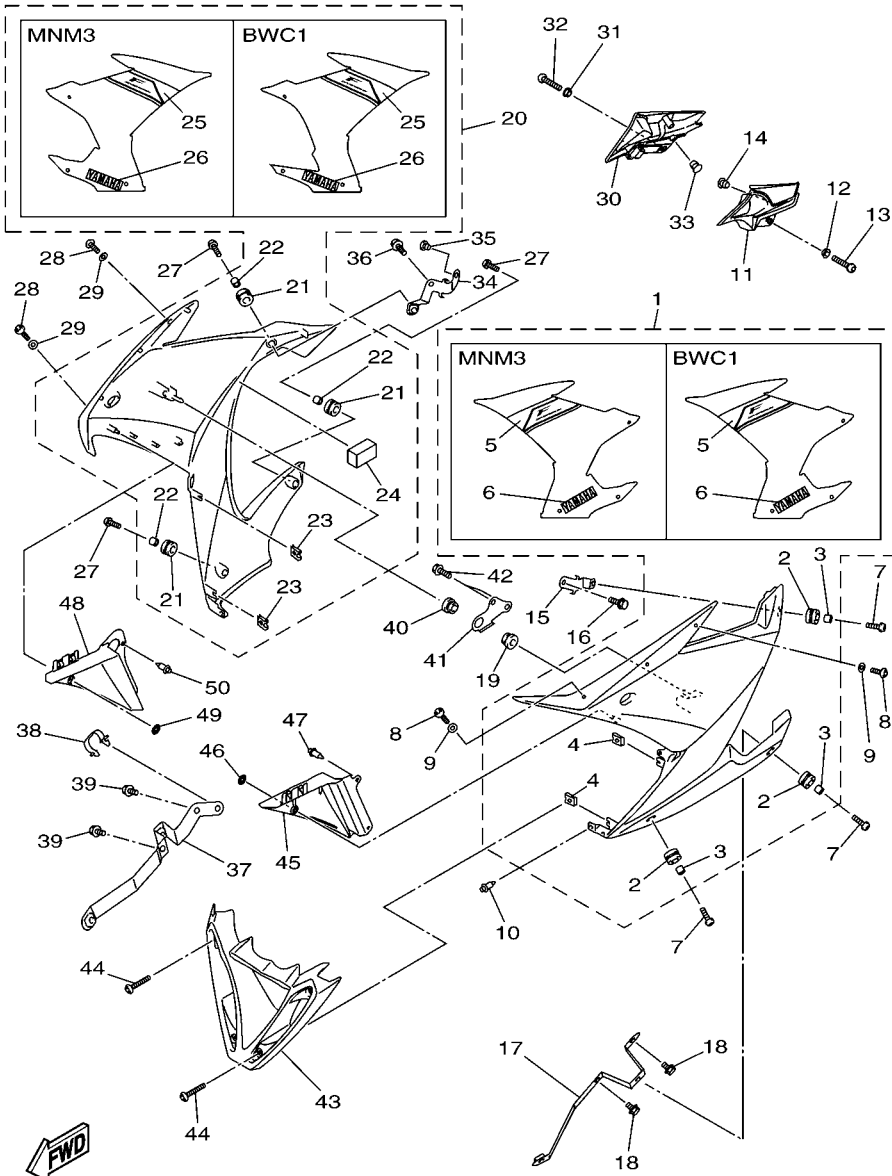

FIG. 38 BOVEDA 2

1CWG300-M380

REF. Nº	CODIGO Nº	DESCRIPCION	1CWG				OBSERVACIONES
49	90183-05M02	TUERCA DE RESORTE	2				
50	90269-06008	REMACHE	1