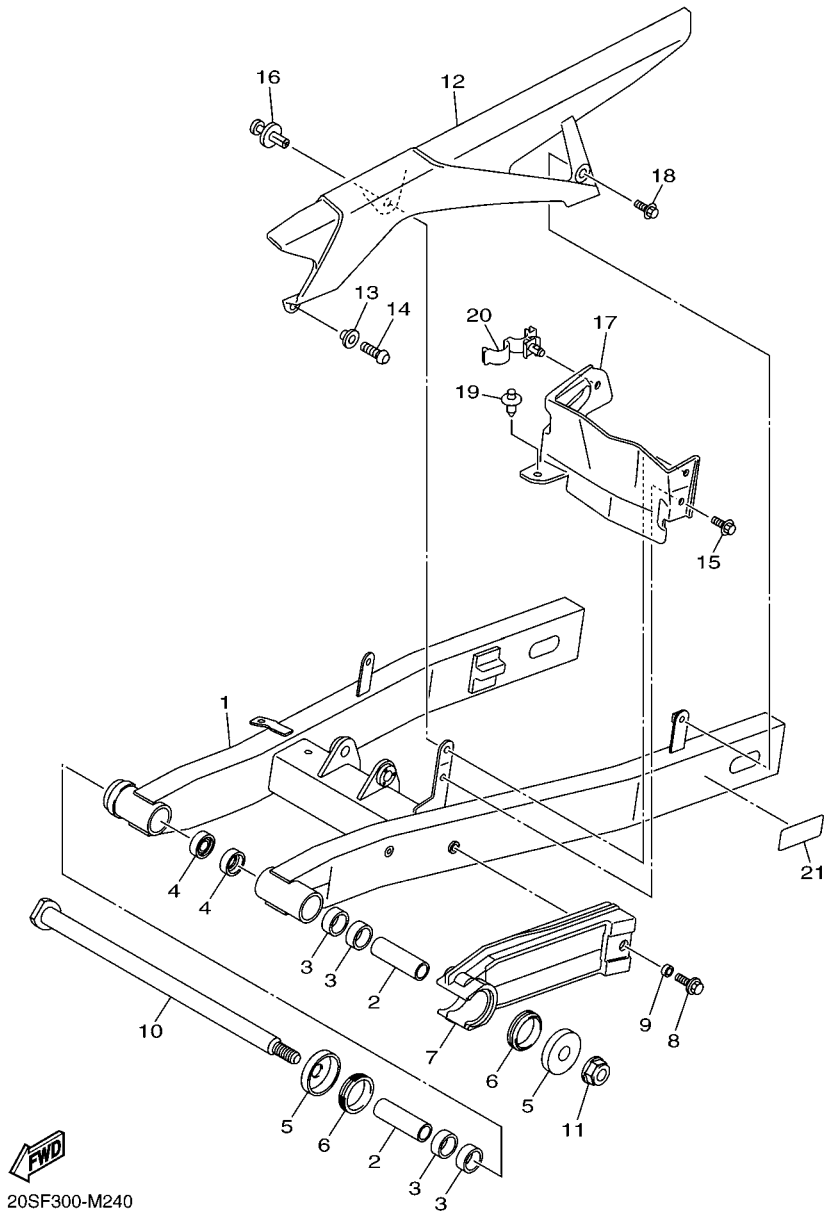

FIG. 23 BRAZO TRASERO

20SF300-M240

REF. Nº	CODIGO Nº	DESCRIPCION	TCWG				OBSERVACIONES
1	20S-22110-30	BRAZO TRASERO COMPLETO	1				
2	5VK-22124-00	BUJE 2	2				
3	93317-22262	COJINETE	4				
4	93106-22019	SELLO ACEITE (DC 22-28-8)	2				
5	30X-2219X-00	CUBIERTA	2				
6	93108-35004	SELLO ACEITE (35-41-8)	2				
7	20S-22151-00	SELLO DE GUARDA	1				
8	90119-06147	TORNILLO CON ARANDELA	1				
9	90387-06133	ESPACIADOR	1				
10	1AE-22141-01	EJE DEL BARCULANTE	1				
11	90185-14012	TUERCA AUTOBLOCANTE	1				
12	20S-22311-00	CABRECADENA	1				
13	90387-06130	ESPACIADOR	1				
14	92012-06020	PERNO	1				
15	90119-06154	TORNILLO CON ARANDELA	1				
16	90269-07076	REMACHE	1				
17	20S-22325-01	CUBIERTA PARA POLVO	1				
18	90119-06154	TORNILLO CON ARANDELA	1				
19	90269-08001	REMACHE	1				
20	90464-16011	BRIDA	1				
21	3XW-21668-A1	ETIQUETA DE FRANJA	1