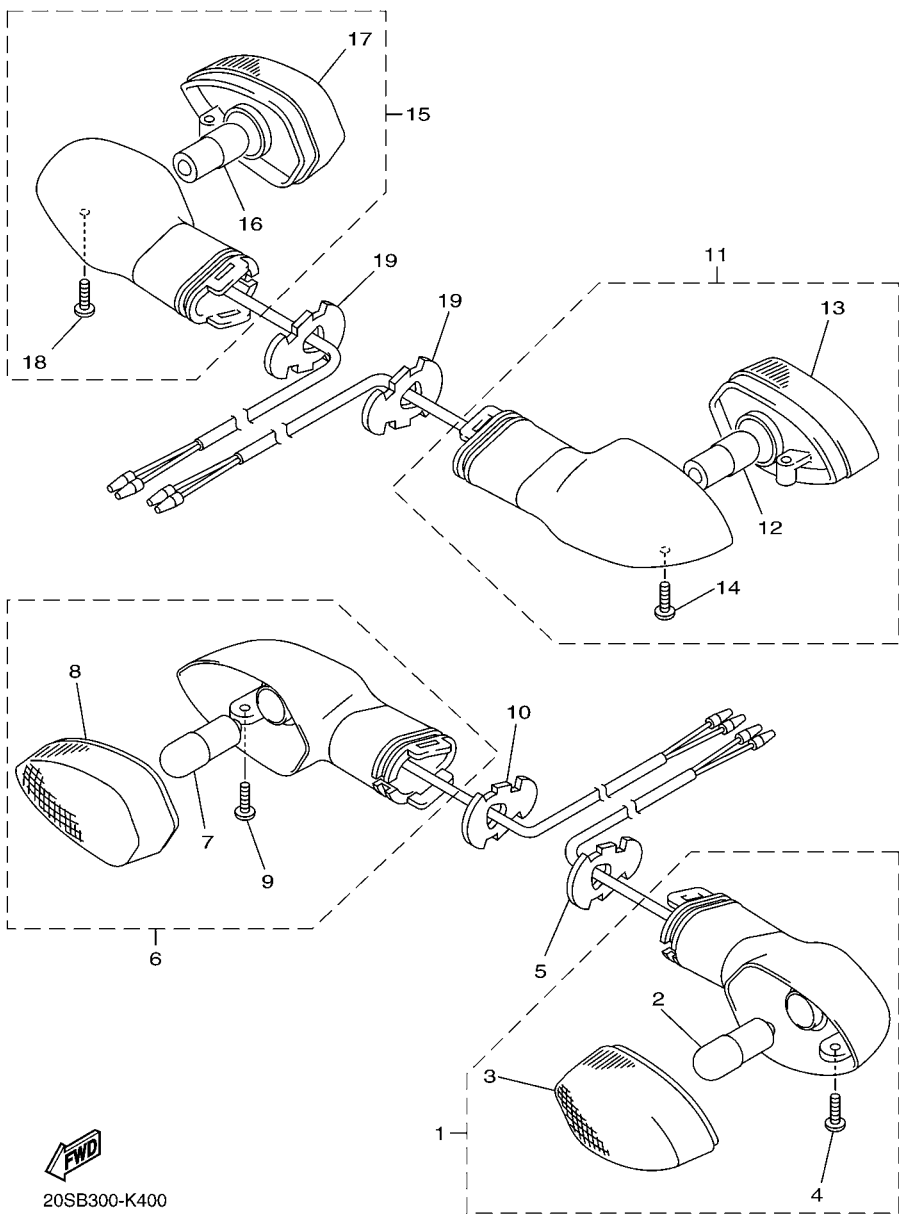

2C01300-E400

FIG. 41 LUZ DE DESTELLADOR

REF. Nº	CODIGO Nº	DESCRIPCION	TCWG				OBSERVACIONES
1	36C-83310-20	DESTELLADOR DE LUZ DELANT.	1				
2	1KB-83311-00	.BOMBILLA (12V-10W)	1				
3	1KB-H334A-00	.LENTES COMPLETO 2	1				
4	3D9-H3333-10	.TORNILLO ACCESORIO DE LENTE	1				
5	3D7-83318-10	SOPORTE DE DESTELLADOR 1	1				
6	36C-83320-20	DESTELLADOR DE LUZ DELANT.	1				
7	1KB-83311-00	.BOMBILLA (12V-10W)	1				
8	1KB-H333A-00	.LENTES COMPLETO 1	1				
9	3D9-H3333-10	.TORNILLO ACCESORIO DE LENTE	1				
10	3D7-83318-10	SOPORTE DE DESTELLADOR 1	1				
11	1KB-83330-00	DESTELLADOR DE LUZ TRAS.COMPL.	1				
12	1KB-83311-00	.BOMBILLA (12V-10W)	1				
13	1KB-8334A-00	.LENTES COMPLETO 2	1				
14	3D9-H3333-10	.TORNILLO ACCESORIO DE LENTE	1				
15	1KB-83340-00	DESTELLADOR DE LUZ TRAS.COMPL.	1				
16	1KB-83311-00	.BOMBILLA (12V-10W)	1				
17	1KB-8333A-00	.LENTES COMPLETO 1	1				
18	3D9-H3333-10	.TORNILLO ACCESORIO DE LENTE	1				
19	3D7-83318-10	SOPORTE DE DESTELLADOR 1	2				