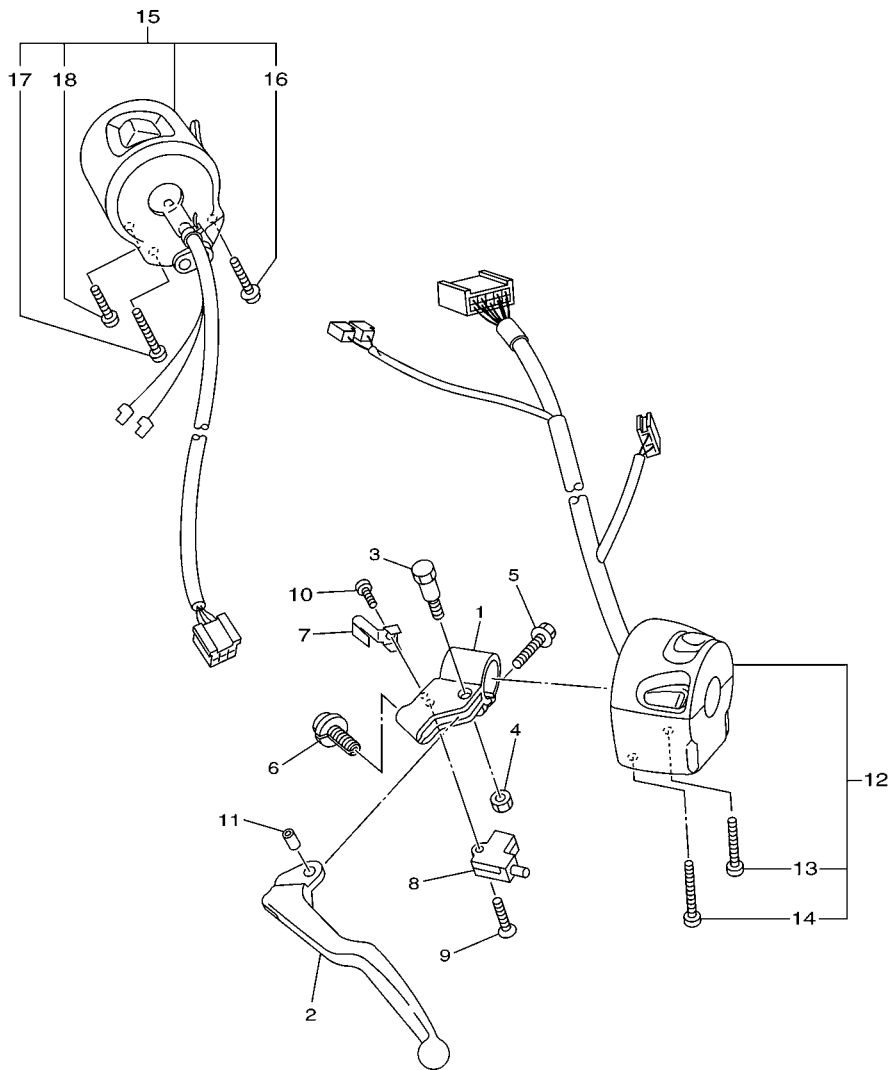

FIG. 45 INTERRUPTOR DE MANILLAR&PALANC

REF. Nº	CODIGO Nº	DESCRIPCION	TCWG				OBSERVACIONES
1	4XV-82911-10	SOPORTE DE LEVA 1	1				
2	5EB-83912-03	PALANCA 1	1				
3	2C0-83945-00	PERNO DE PALANCA	1				
4	95607-06200	TUERCA DE AUTO-CIERRE	1				
5	95027-06020	PERNO, DE BRIDA	1				
6	5LV-83951-00	PERNO DE CABLE DE AJUSTE	1				
7	4XV-83929-00	PLACA DE RESORTE	1				
8	3YX-82917-01	INTERRUPTOR	1				
9	98704-03020	TORNILLO DE CABEZA PLANA	1				
10	98507-04010	TORNILLO DE CABEZA PLANA	1				
11	5JJ-83913-00	COLLAR DE PALANCA 1	1				
12	36C-83969-00	INTERRUPTOR DE MANIJA 5	1				
13	98507-05030	TORNILLO DE CABEZA PLANA	1				
14	98507-05045	TORNILLO DE CABEZA PLANA	1				
15	5VX-83975-01	INTERRUPTOR DE MANIJA 2	1				
16	97607-05255	TORNILLO CAB CON PLANA C/ARAN	1				
17	98507-05045	TORNILLO DE CABEZA PLANA	1				
18	98507-05020	TORNILLO DE CABEZA PLANA	1				

36C6300-K450