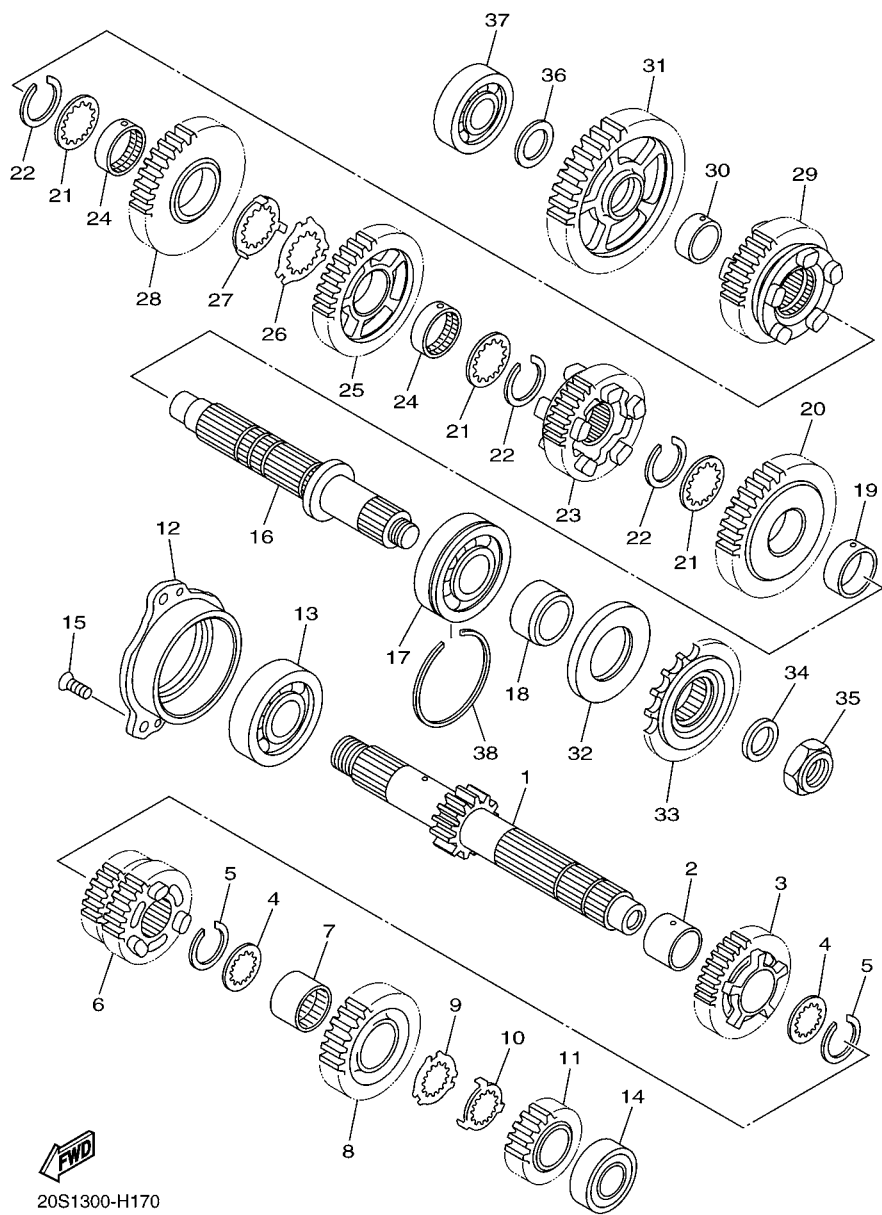

FIG. 17 TRANSMISION

REF. Nº	CODIGO Nº	DESCRIPCION	TCWG				OBSERVACIONES
1	20S-17411-00	EJE, PRINCIPAL (13T)	1				
2	90387-253M6	ESPACIADOR	1				
3	20S-17151-00	ENGRANAJE PINON DE 5TA (21T)	1				
4	90209-21332	ARANDELA DE SEPARACION	2				
5	93440-25186	SEGURO	2				
6	20S-17131-10	ENGRANAJE PINON DE 3RA(18/24T)	1				
7	90387-2513E	ESPACIADOR	1				
8	20S-17161-10	ENGRANAJE PINON 6TA (24T)	1				
9	90209-22352	ARANDELA DE SEPARACION	1				
10	90209-21351	ARANDELA DE SEPARACION	1				
11	20S-17121-10	ENGRANAJE DE PINON DE 2DA(19T)	1				
12	20S-15163-00	CAJA DE COJINETE 1	1				
13	93306-30525	COJINETE	1				
14	93306-20483	COJINETE	1				
15	90151-06024	TORNILLO EMBUTIDO	3				
16	20S-17421-01	EJE SECUNDARIO	1				
17	93306-30550	COJINETE	1				
18	90387-2504A	ESPACIADOR	1				
19	90387-2813C	ESPACIADOR	1				
20	20S-17221-00	ENGRANAJE RUEDA DE 2DA (37T)	1				
21	90209-25342	ARANDELA DE SEPARACION	3				
22	93440-28062	SEGURO	3				
23	20S-17261-10	ENGRANAJE RUEDA DE 6TA (26T)	1				
24	90387-2813D	ESPACIADOR	2				
25	20S-17241-00	ENGRANAJE DE RUEDA 4TA (32T)	1				
26	90209-25349	ARANDELA DE SEPARACION	1				
27	90209-25350	ARANDELA DE SEPARACION	1				

20S1300-H170