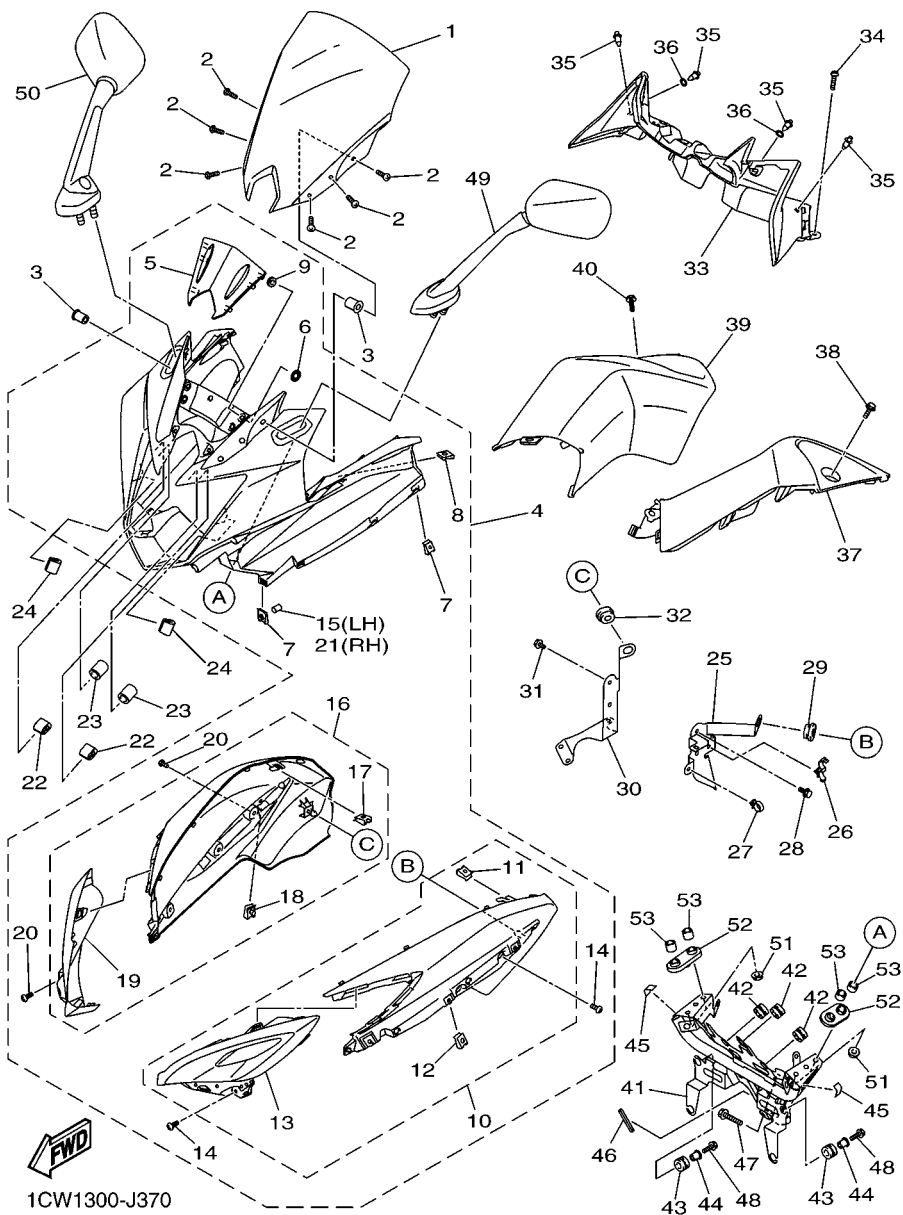

FIG. 37 BOVEDA 1

REF. Nº	CODIGO Nº	DESCRIPCION	TCWG				OBSERVACIONES
1	36P-28381-00	PARABRISA	1				
2	90150-05023	TORNILLO CABEZA REDONDA	6				
3	90179-05523	TUERCA	6				
4	36P-28330-00-P6	COBERTURA COMPLETA 1	1				UR PARA MNM3
	36P-W283G-30-P3	CARROCERIA DELANT SUP 1	1				UR PARA BWC1
5	36P-83559-00	.CUBIERTA DE MEDIDOR	1				
6	90183-05M02	.TUERCA DE RESORTE	4				
7	90183-05042	.TUERCA DE RESORTE	8				
8	90183-05076	.TUERCA DE RESORTE	2				
9	5SL-84753-00	.AMORTIGUADOR	4				
10	36P-2830N-01	.CAJA DEL SUB ENSAMBLE PARCIAL	1				
11	90183-05076	..TUERCA DE RESORTE	1				
12	90183-05008	..TUERCA DE RESORTE	3				
13	36P-2837N-00	..REJILLA, ADMISION DE AIRE 1	1				
14	97702-50016	.TORNILLO ROSCA HEMBRA	4				
15	90445-070K7	.TUBO (L10)	2				
16	36P-2830R-01	.CAJA DEL SUB ENSAMBLE PARCIAL	1				
17	90183-05076	..TUERCA DE RESORTE	1				
18	90183-05008	..TUERCA DE RESORTE	3				
19	36P-2837R-00	..REJILLA, ADMISION DE AIRE 2	1				
20	97702-50016	.TORNILLO ROSCA HEMBRA	4				
21	90445-070K7	.TUBO (L10)	2				
22	20S-28376-00	ADORNO	2				
23	90445-05003	TUBO	2				
24	1FK-2171M-00	MUELLE, CUBIERTA LATERAL 2	2				
25	36P-2172R-01	SOPORTE 5	1				
26	90464-16006	BRIDA	1				