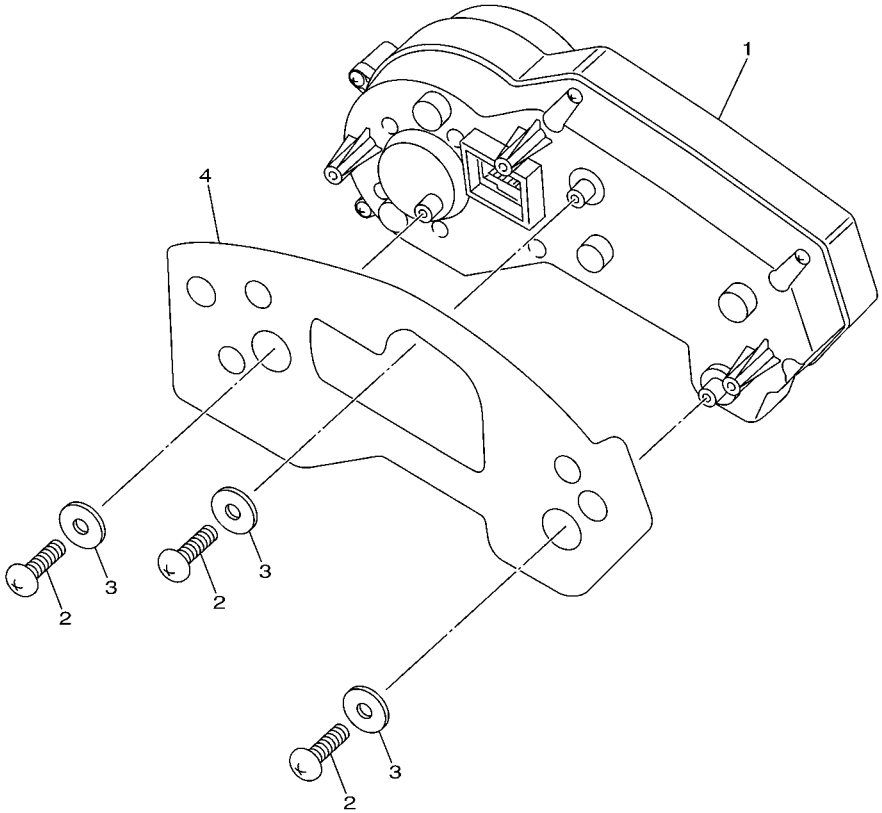

FIG. 42 MEDIDOR

REF. Nº	CODIGO Nº	DESCRIPCION	TCWG				OBSERVACIONES
1	20S-83500-20	METRO COMPLETO (KM/H)	1				
2	90160-05012	TORNILLO REDONDO ROSCA HEMBRA	3				
3	90201-05036	ARANDELA PLANA	3				
4	36P-83615-00	PANTALLA, MEDIDOR	1				

36P1110-H420