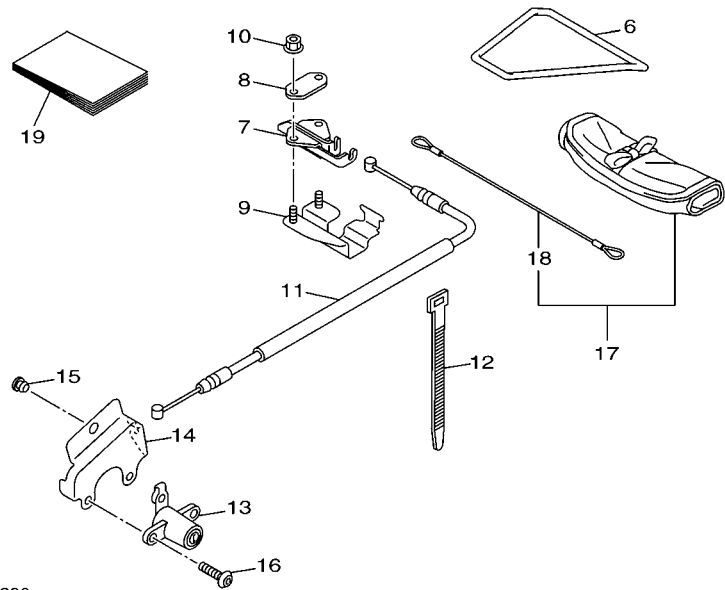

20S1332-H290

FIG. 28 ASIENTO

REF. Nº	CODIGO Nº	DESCRIPCION	TCWG				OBSERVACIONES
1	20S-24730-20	SILLIN DOBLE COMPLETO	1				
2	20S-2470F-20	.FUNDADE SILLIN	1				
3	371-27114-00	.TOPE DE PUNTAL PRINCIPAL	7				
4	4NK-24728-00	.SOPORTE DE ASIENTO	1				
5	95702-06500	.TUERCA DE BRIDA	1				
6	3YX-21376-00	BANDA DE HERRAMIENTA	1				
7	50W-24780-01	CERRADURA SILLIN COMPLETO	1				
8	20S-24792-00	PLACA	1				
9	20S-2478X-00	SOPORTE	1				
10	95702-06500	TUERCA DE BRIDA	2				
11	20S-2478E-00	CABLE	1				
12	90465-13M18	BRIDA	1				
13	2TV-W2470-00	JUEGO DE ROTOR	1				
14	20S-2117K-00	SOPORTE DE CERRADURA	1				
15	90338-07043	TAPON	1				
16	90149-06081	TORNILLO DE REGLAJE	2				
17	20S-28100-00	JUEGO DE HERRAMIENTAS	1				
18	20S-21308-00	.PORTACASCO	1				
19	1CW-28199-S2	MANUAL DEL PROPIETARIO	1