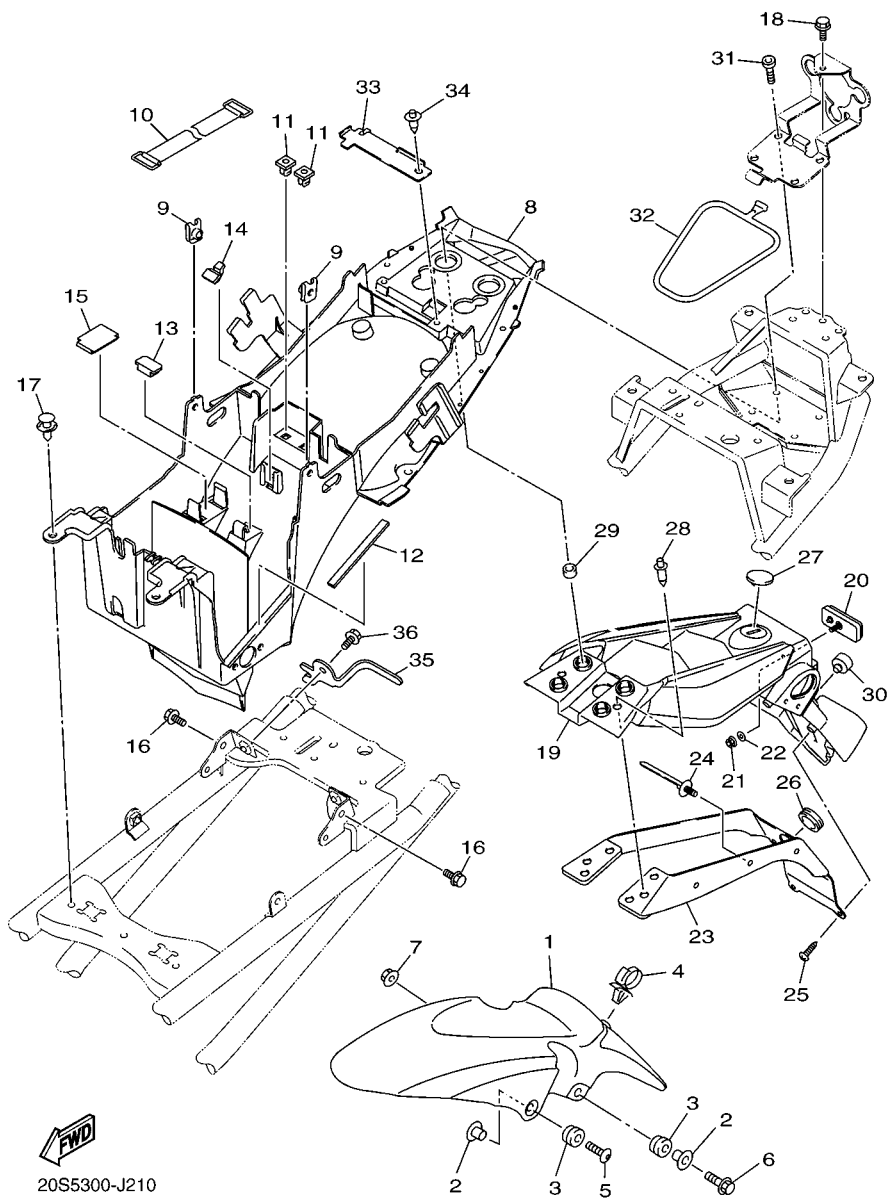

FIG. 21 GUARDABARRO

20S5300-J210

REF. Nº	CODIGO Nº	DESCRIPCION	TCWG			OBSERVACIONES
1	5VX-21511-A0-P0	GUARDABARRO DELANTERO	1			UR MBL2 PARA MNM3
	5VX-21511-A0-P4	GUARDABARRO DELANTERO	1			UR PARA BWC1
2	90387-065J6	ESPACIADOR	4			
3	90480-12072	TAPON	4			
4	90464-18002	BRIDA	1			
5	90110-06202	TORNILLO ALLEN	2			
6	95024-06030	PERNO, BRIDA	2			
7	95702-06500	TUERCA DE BRIDA	2			
8	20S-21611-00	GUARABARRO TRASERO	1			
9	90183-06053	TUERCA DE RESORTE	2			
10	120-82131-00	TIRANTE DE BATERIA	1			
11	90480-07003	TAPON	2			
12	5JW-2174X-00	AMORTIGUADOR	1			
13	20S-216A2-00	SELLO 2	1			
14	20S-216A3-00	SELLO 3	1			
15	20S-216A4-00	SELLO 4	1			
16	95802-06012	TORNILLO DE REBORDE	2			
17	90269-07010	REMACHE	2			
18	95822-06010	TORNILLO DE REBORDE	1			
19	20S-21629-00	GUARDABARRO INFERIOR	1			
20	3Y6-85130-02	REFLECTOR TRASERO COMPLETO	1			
21	95602-05100	TUERCA U	1			
22	90201-05043	ARANDELA PLANA	1			
23	20S-21688-01	SOPORTE	1			
24	90464-31001	BRIDA	3			
25	90160-05012	TORNILLO REDONDO ROSCA HEMBRA	4			
26	90480-23345	TAPON	1