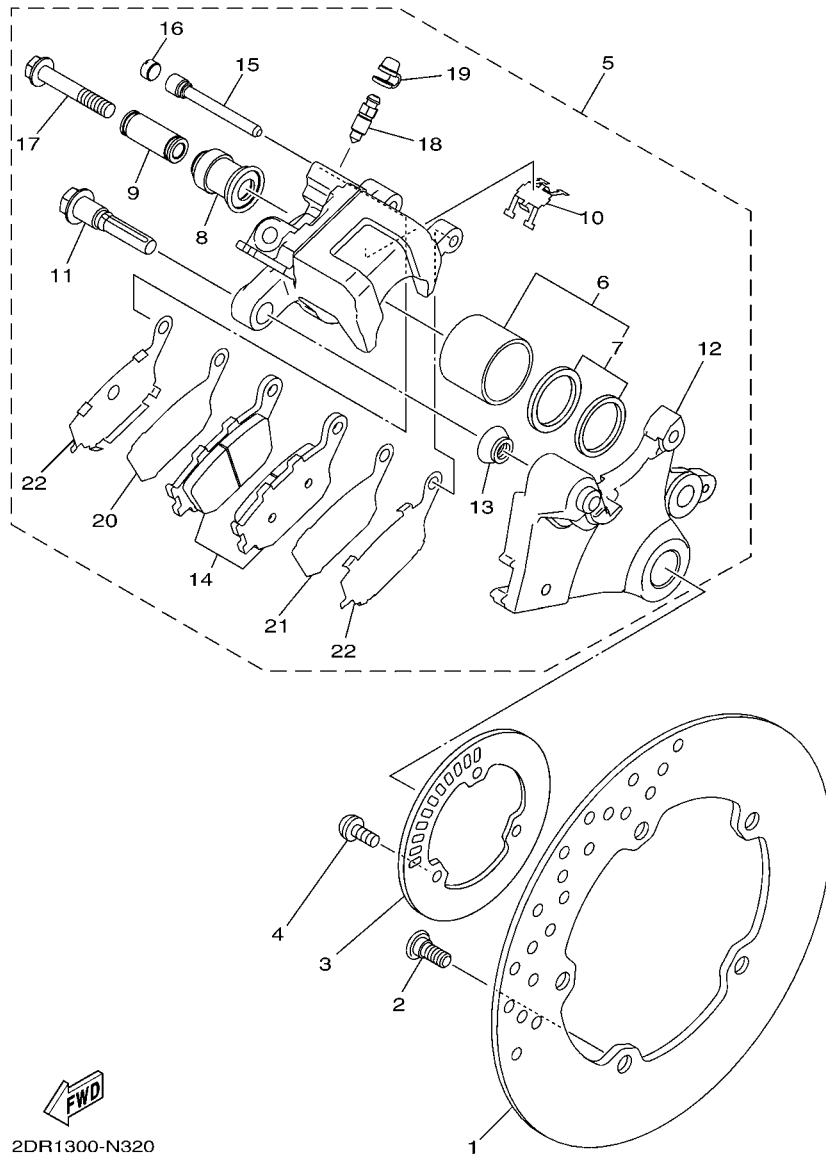

2DR1300-N320

FIG. 32 CALIBRE FRENO TRASERA

REF. Nº	CODIGO Nº	DESCRIPCION	ZDRF				OBSERVACIONES
1	1RC-2582W-00	DISCO DE FRENO TRASEROS 2	1				
2	90109-08045	PERNO	5				
3	2DR-2517G-00	ROTOR DE SENSOR	1				
4	90149-05029	TORNILLO DE REGLAJE	3				
5	2DR-2580W-00	CALIBRE COMPLETO TRASEROS 2	1				
6	5SL-25802-00	.PISTON COMPLETO PINZA	1				
7	5SL-25803-00	..JUEGO DE RETENES DE PINZA	1				
8	5SL-25917-00	.FUNDA DE CALIBRE	1				
9	5SL-25838-00	.CASQUILLO DE CALIBRE	1				
10	5SL-25919-00	.SOPORTE DE PASTILLAS	1				
11	5SL-25914-00	.PASADOR	1				
12	2DR-25921-50	.MENSULA DE SOPORTE	1				
13	3JD-25917-00	.FUNDA DE CALIBRE	1				
14	5VX-25806-00	.JUEGO DE PASTILLAS DE FRENO 2	1				
15	8CR-25924-00	.PASADOR	1				
16	5DH-25916-00	.TAPON	1				
17	1RC-25926-00	.PERNO	1				
18	8CR-25824-00	.TORNILLO DE RESPIRADERO	1				
19	1UY-25825-51	.TAPA	1				
20	5SL-25827-00	.CUNA DE CALIBRE	1				
21	5SL-25827-10	.CUNA DE CALIBRE	1				
22	5SL-25828-01	.CUNA DE CALIBRE	2