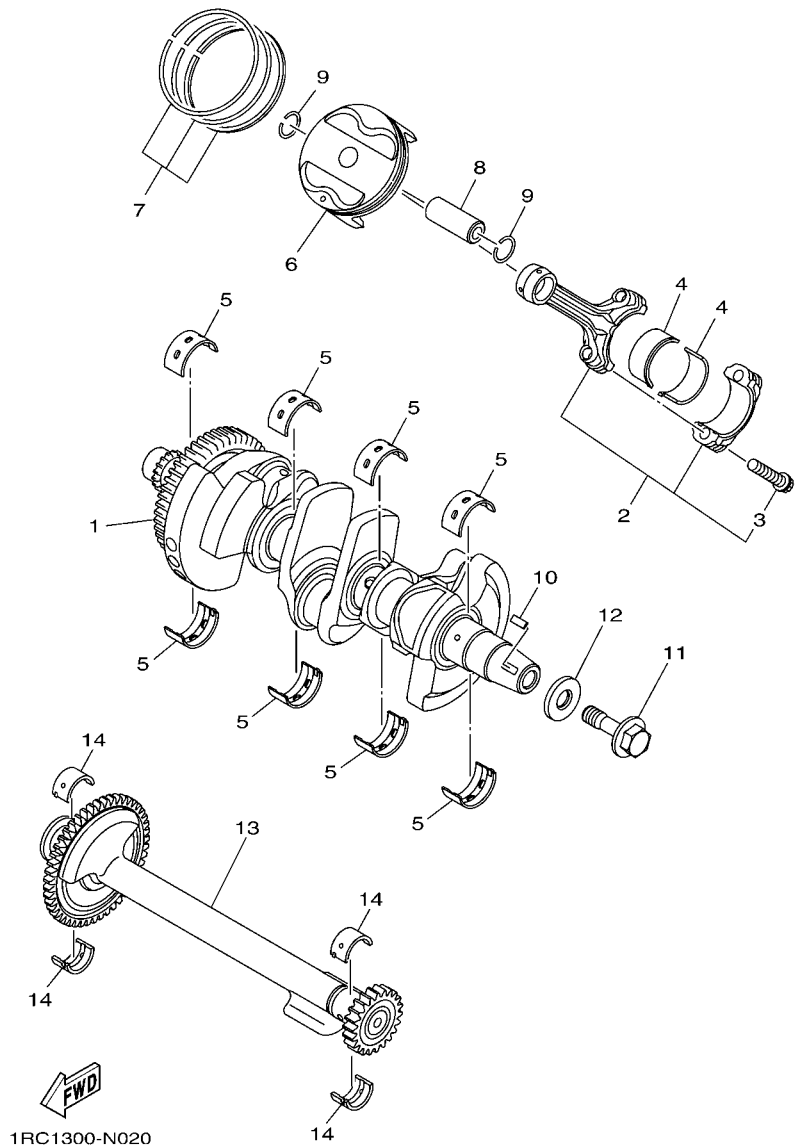

REF. Nº	CODIGO Nº	DESCRIPCION	ZDRF				OBSERVACIONES
1	1RC-11101-09	CULATA DE CILINDRO COMPLETA	1				
2	2C0-11133-11	.GUIA DE VALVULA 1	12				
3	90105-06027	.TORNILLO	16				
4	90340-18002	.TORNILLO, DE DRENAJE	2				
5	91808-16023	.PASADOR DE CLAVIJA	6				
6	90116-08087	ESPÁRRAGO	6				
7	90119-09015	TORNILLO CON ARANDELA	8				
8	90109-061F7	PERNO	4				
9	94701-00431	BUJIA (NGK R CPR9EA-9)	3				
10	90109-06293	PERNO	1				
11	5VY-1111G-00	CASQUILLO DE GOMA	1				
12	1RC-11181-00	JUNTA, DE CULATA 1	1				
13	1RC-11191-00	TAPA CULATA DE CILINDRO 1	1				
14	5BE-12241-00	.TOPE DE GUIA 2	1				
15	1RC-11193-01	EMPAQUE	1				
16	5JW-1482K-01	PLACA	1				
17	5VY-1482K-00	PLACA	2				
18	5SL-14890-00	VALVULA DE LENGUETA COMPLETA	1				
19	5SL-14899-00	TAPA, DE CAJA	1				
20	5PS-14890-00	VALVULA DE LAMINAS COMPLETA	1				
21	5JW-14889-00	TAPA DE CAJA	1				
22	90110-06175	TORNILLO ALLEN	4				
23	1RC-11165-00	PLACA RESPIRADERO	1				
24	1RC-11169-00	EMAPQ CBTA.DE RESP.	1				
25	90149-05037	TORNILLO DE REGLAJE	5				
26	4TR-11167-00	CUBIERTA RESPIRADERO 2	1				
27	90109-066F0	PERNO	3				

FIG. 1 CULATA DE CILINDRO

REF. Nº	CODIGO Nº	DESCRIPCION	ZDRF			OBSERVACIONES
28	5VY-1111G-00	CASQUILLO DE GOMA	3			
29	90109-06271	PERNO	1			
30	5VY-1111G-00	CASQUILLO DE GOMA	1			
31	99530-12016	PASADOR, DE ESPIGA	2			