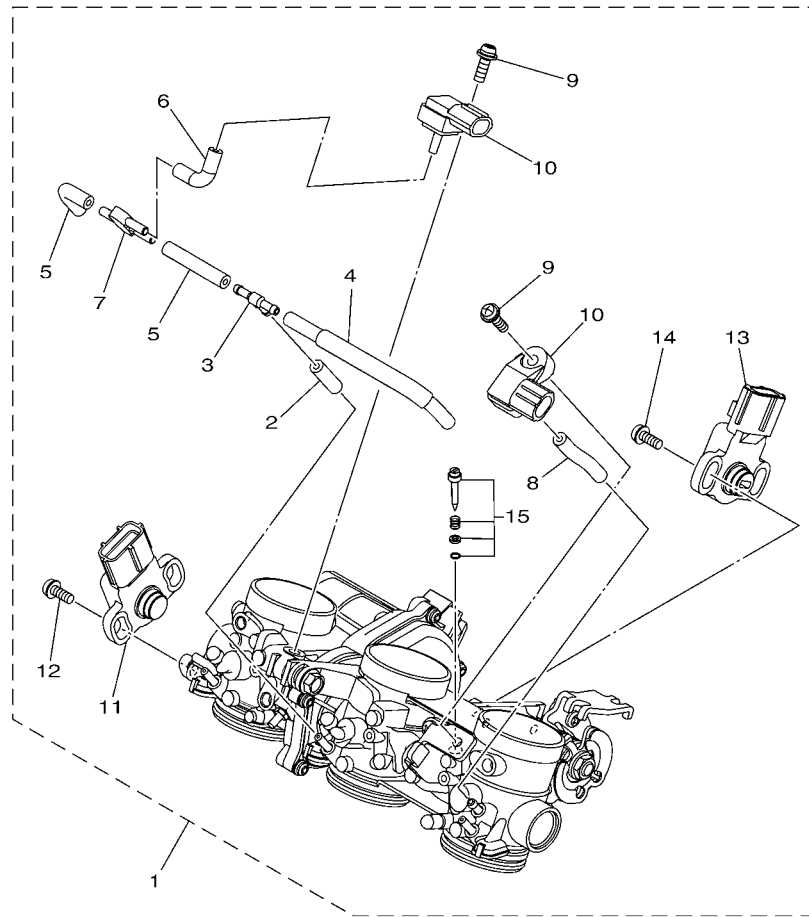

1RC1300-N090

FIG. 9 ADMISION

REF. N°	CODIGO N°	DESCRIPCION	ZDRF				OBSERVACIONES
1	1RC-13750-00	CAJA DE ACELERADOR COMPL.	1				
2	1RC-13544-00	.MANGUERA, DE VACIO 2	1				
3	68V-24376-00	.TUBO DE UNION 1	1				
4	1RC-13542-00	.MANGUERA, DE VACIO 1	1				
5	8FP-14349-20	.TUBO	2				
6	8FP-14349-00	.TUBO	1				
7	3XV-14251-00	.NIPLE	1				
8	8FP-14349-30	.TUBO	1				
9	2C0-14216-00	.TORNILLO	2				
10	2C0-82380-00	.SENSOR DE PRESION	2				
11	13S-85885-00	.TERMICA SENSORIO	1				
12	8CC-14216-10	.TORNILLO	2				
13	1MC-85884-00	.TERMICA SENSORIO	1				
14	5FL-14216-00	.TORNILLO	2				
15	2C0-14105-00	.TORNILLO DE PILOTO	3