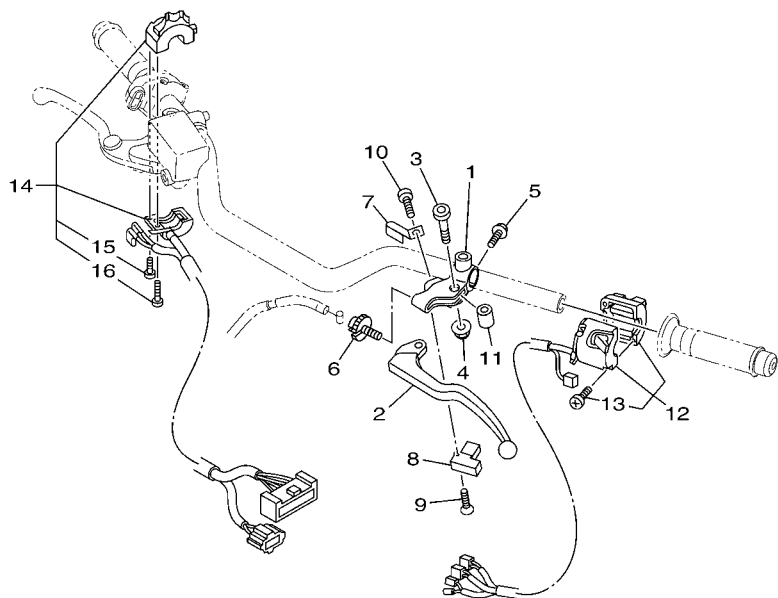

FIG. 42 LUZ DE COLA

REF. Nº	CODIGO Nº	DESCRIPCION	ZDRF			OBSERVACIONES
1	1RC-84700-00	FARO TRASERO COMPLET.	1			

FIG. 43 INTERRUPTOR DE MANILLAR&PALANC

REF. Nº	CODIGO Nº	DESCRIPCION	ZDRF				OBSERVACIONES
1	1B3-82911-00	SOPORTE DE LEVA 1	1				
2	5EB-83912-03	PALANCA 1	1				
3	2C0-83945-00	PERNO DE PALANCA	1				
4	95607-06200	TUERCA DE AUTO-CIERRE	1				
5	95027-06020	PERNO, DE BRIDA	1				
6	5LV-83951-00	PERNO DE CABLE DE AJUSTE	1				
7	4XV-83929-00	PLACA DE RESORTE	1				
8	3YX-82917-01	INTERRUPTOR	1				
9	98704-03020	TORNILLO DE CABEZA PLANA	1				
10	98507-04010	TORNILLO DE CABEZA PLANA	1				
11	5JJ-83913-00	COLLAR DE PALANCA 1	1				
12	1RC-83972-00	INTERRUPTOR DE MANIJA 4	1				
13	98507-04025	TORNILLO DE CABEZA PLANA	2				
14	1RC-83963-00	INTERRUPTOR DE MANIJA 3	1				
15	98507-04020	TORNILLO DE CABEZA PLANA	1				
16	98507-04030	TORNILLO DE CABEZA PLANA	1				