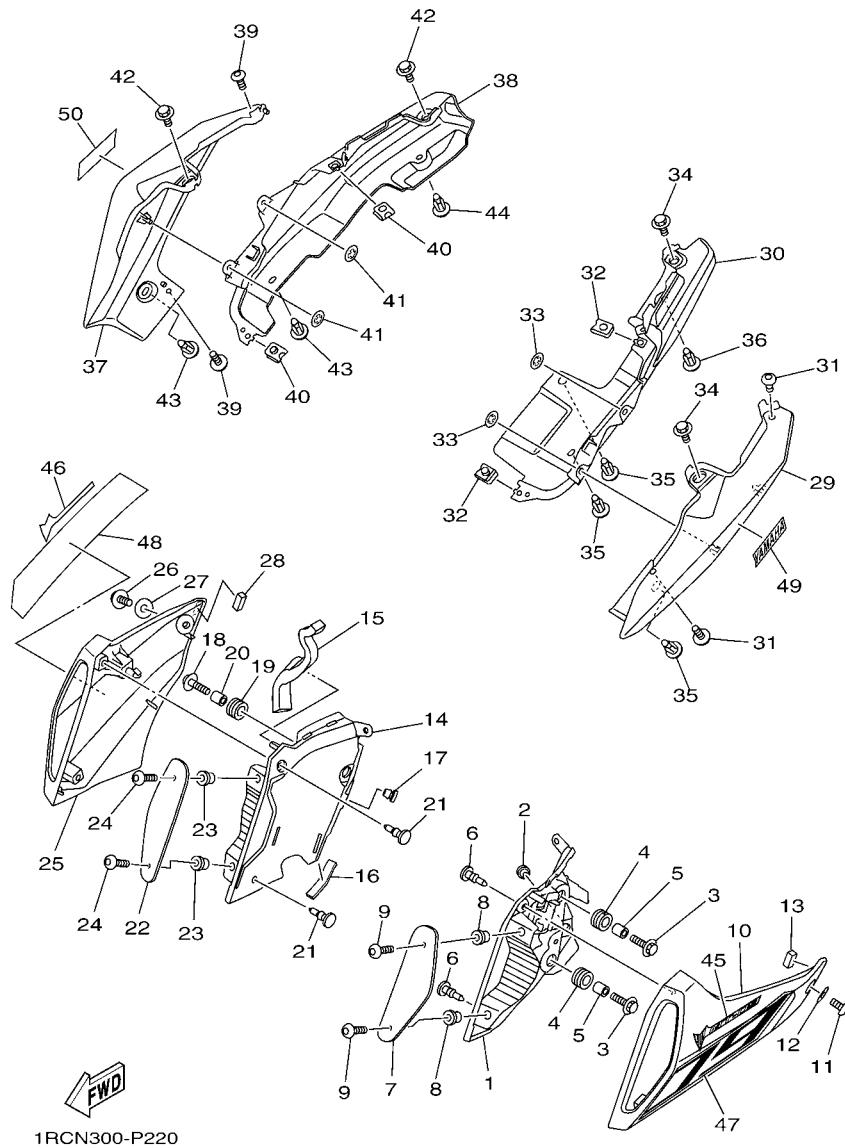

FIG. 21 GUARDABARRO

REF. Nº	CODIGO Nº	DESCRIPCION	ZDRF				OBSERVACIONES
28	1RC-2163E-00	CUBIERTA TRAS GUARDABARRO 2	1				
29	1RC-2465B-00	TAPA, ROTOR	1				
30	90249-03002	PASADOR	1				
31	90508-09007	RESORTE DE TORSION	1				
32	93430-02001	SEGURO	1				
33	1RC-21682-00	SOPORTE DE PLACA	1				
34	90160-05012	TORNILLO REDONDO ROSCA HEMBRA	4				
35	1RC-2622H-00	CONTRAPESO	2				
36	95602-06200	TUERCA DE AUTO-CIERRE	4				
37	14B-21668-00	ETIQUETA DE FRANJA	1				