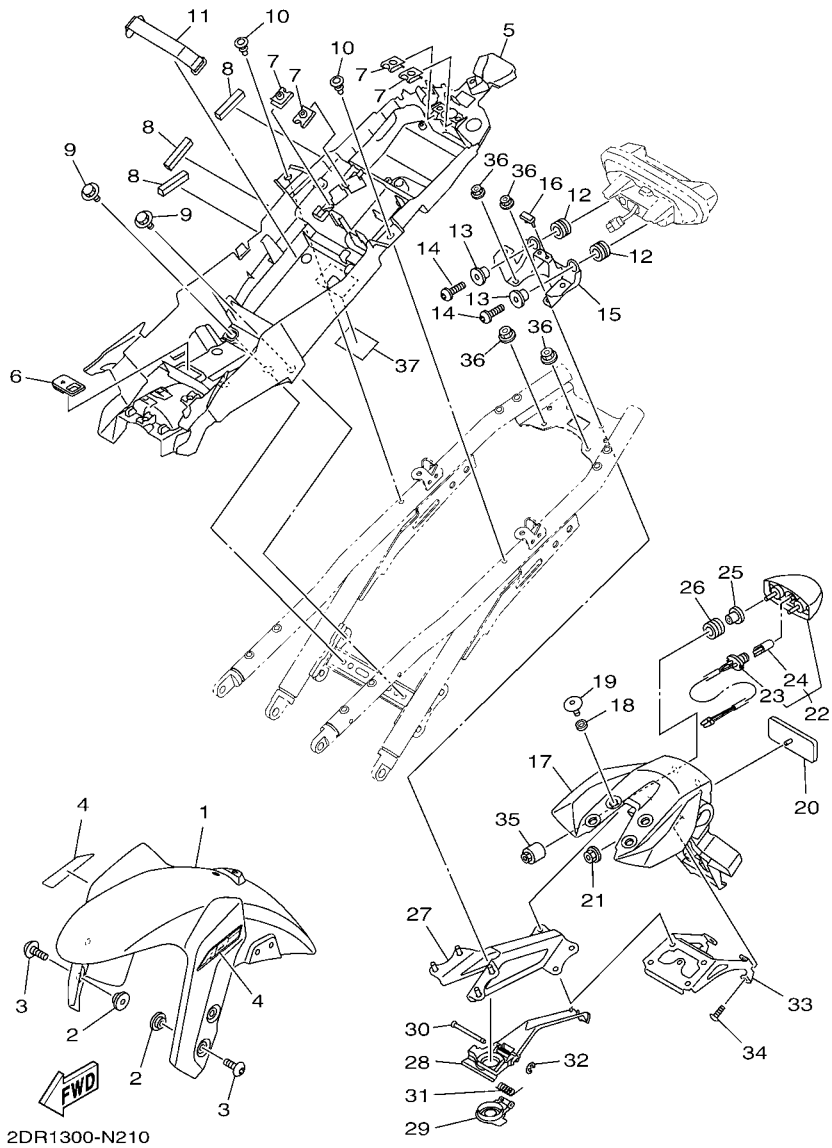

6. EL asterisco (*) antes del número de referencia indica los elementos modificados después de la primera edición.

CONTENIDO

MOTOR

CULATA DE CILINDRO	1
CIGUENAL & PISTON	3
VALVULA	4
ARBOL DE LEVAS & CADENA	6
BOMBA DE AGUA	7
RADIADOR & MANGUERA	9
BOMBA DE ACEITE	11
FILTRO ACEITE	12
ADMISION	13
ADMISION 2	14
SYSTEMA DE INDUCCION DE AIRE	16
DESCARGA	17
CARTER	18
CUBIERTA DE CARTER 1	20
ARRANQUE	22
EMBRAGUE	23
TRANSMISION	25
LEVA DE CAMBIO & HORQUILLA	27
EJE DE CAMBIO & PEDAL	28

FIG. 21 GUARDABARRO

REF. N°	CODIGO N°	DESCRIPCION	ZDRF				OBSERVACIONES
1	1RC-21511-00-P0	GUARDABARRO DELANTERO	1				MBL2 PARA MS1
2	90387-06153	ESPACIADOR	4				
3	90110-06200	TORNILLO ALLEN	4				
4	5VS-21578-20	EMBLEMA	2				
5	1RC-8212B-00	CAJA DE BATERIA	1				
6	2DR-26199-00	TAPON	1				
7	90183-06069	TUERCA DE RESORTE	4				
8	5PS-28372-00	AMORTIGUADOR	3				
9	90109-06202	PERNO	2				
10	90269-07007	REMACHE	2				
11	1RC-82137-00	BANDA DE BATERIA	1				
12	90480-14052	TAPON	2				
13	90387-06288	ESPACIADOR	2				
14	92012-06020	PERNO	2				
15	1RC-2117E-00	SOPORTE DE LANTERNA TRAZERA	1				
16	682-44532-00	RETEN	1				
17	1RC-21629-01	GUARDABARRO INFERIOR	1				
18	90387-06372	ESPACIADOR	4				
19	90111-06061	TORNILLO	4				
20	3Y6-85130-02	REFLECTOR TRASERO COMPLETO	1				
21	95602-05200	TUERCA DE AUTO-CIERRE	1				
22	1RC-84740-00	LUZ DE LICENCIA COMPLETA	1				
23	1RC-84547-00	.CABLE DE LUZ DE LICENCIA	1				
24	1TP-84347-00	.BOMBILLA (12V-5W)	1				
25	90387-05042	ESPACIADOR	2				
26	90480-11009	TAPON	2				
27	1RC-2164F-00	APOYO 1	1				