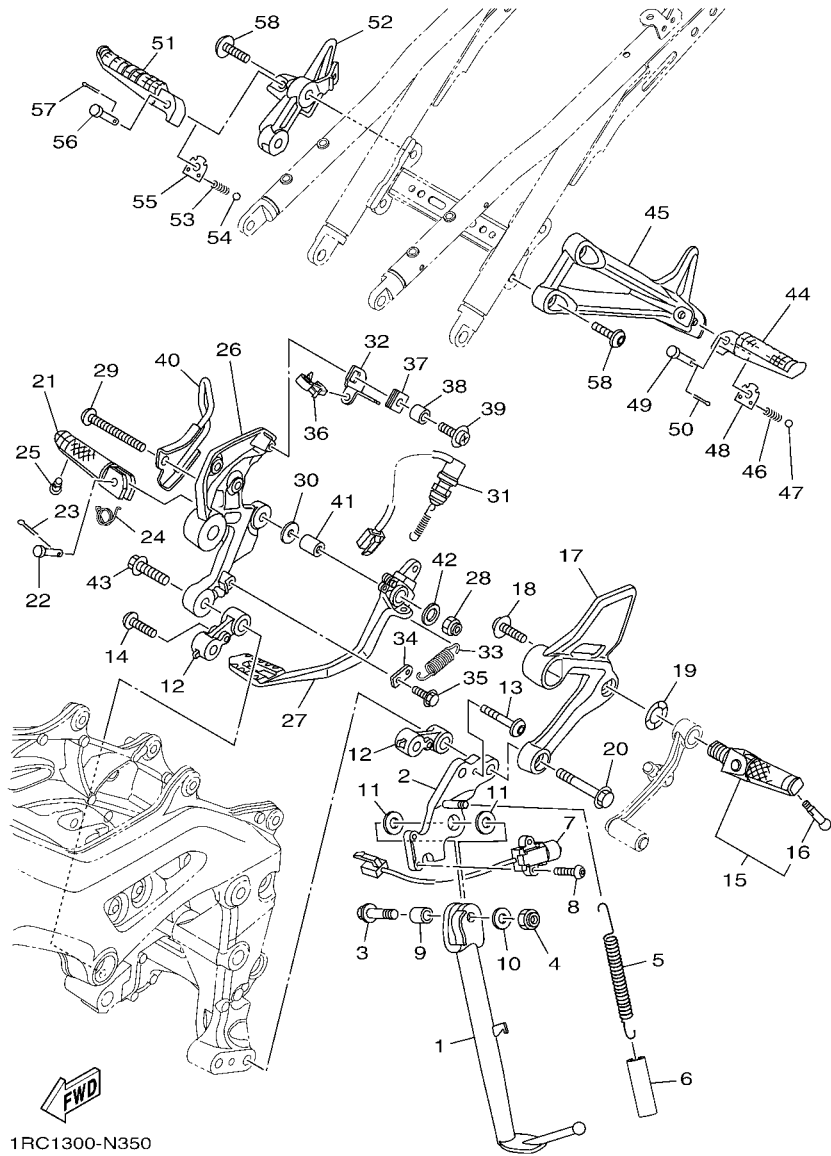

FIG. 35 SOPORTE & APOYAPIE

REF. N°	CODIGO N°	DESCRIPCION	ZDRF				OBSERVACIONES
55	5VX-27437-00	ARANDELA ESPECIAL	1				
56	91702-08040	PASADOR DE ADRAZADERA	1				
57	91401-25015	CHAVETA	1				
58	90149-08230	TORNILLO DE REGLAJE	4