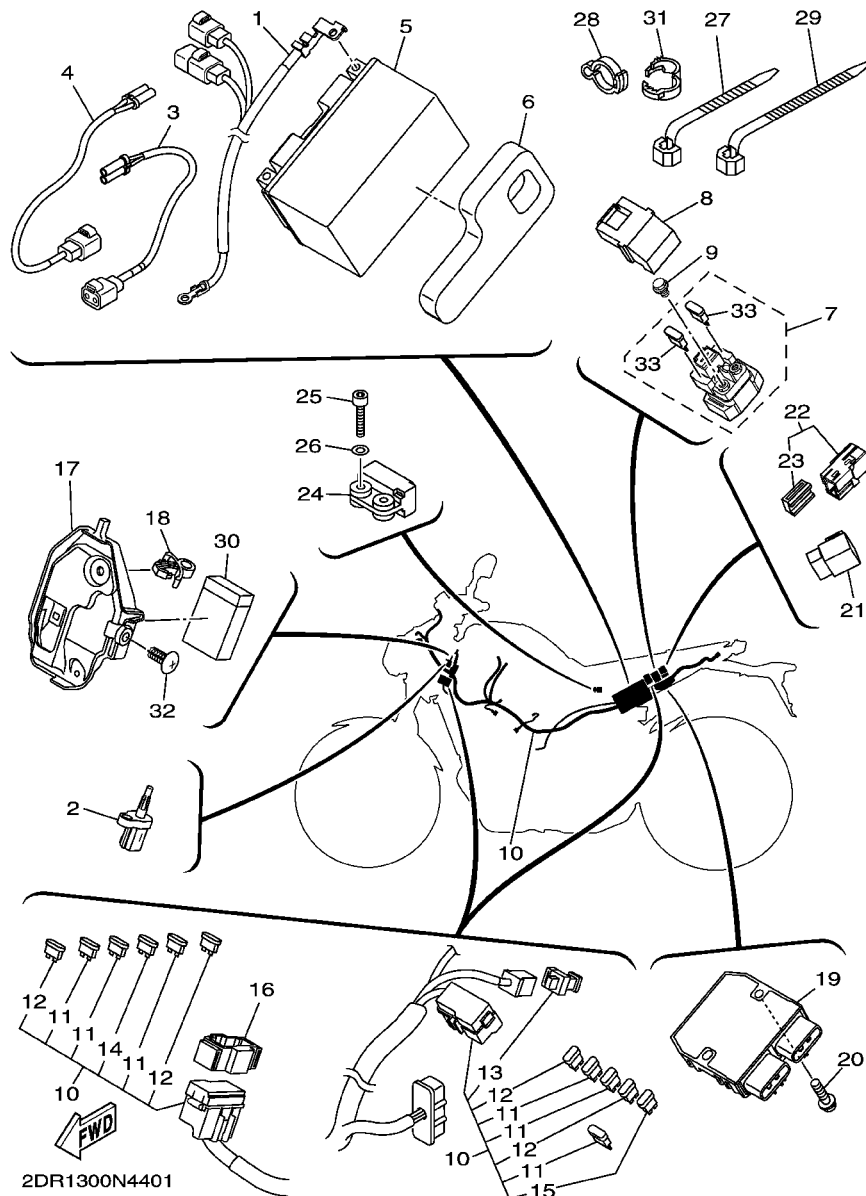

FIG. 44 EQUIPO ELECTRICO 1

REF. Nº	CODIGO Nº	DESCRIPCION	ZDRF				OBSERVACIONES
28	90464-14010	BRIDA	1				
29	3MA-82591-00	BANDA	1				
30	1RC-82589-00	PROTECTOR DE ARNES DE CABLE	1				
31	90464-16001	BRIDA	1				
32	90269-07015	REMACHE	1				
33	42X-82151-00	.FUSIBLE (10A-BL)	2