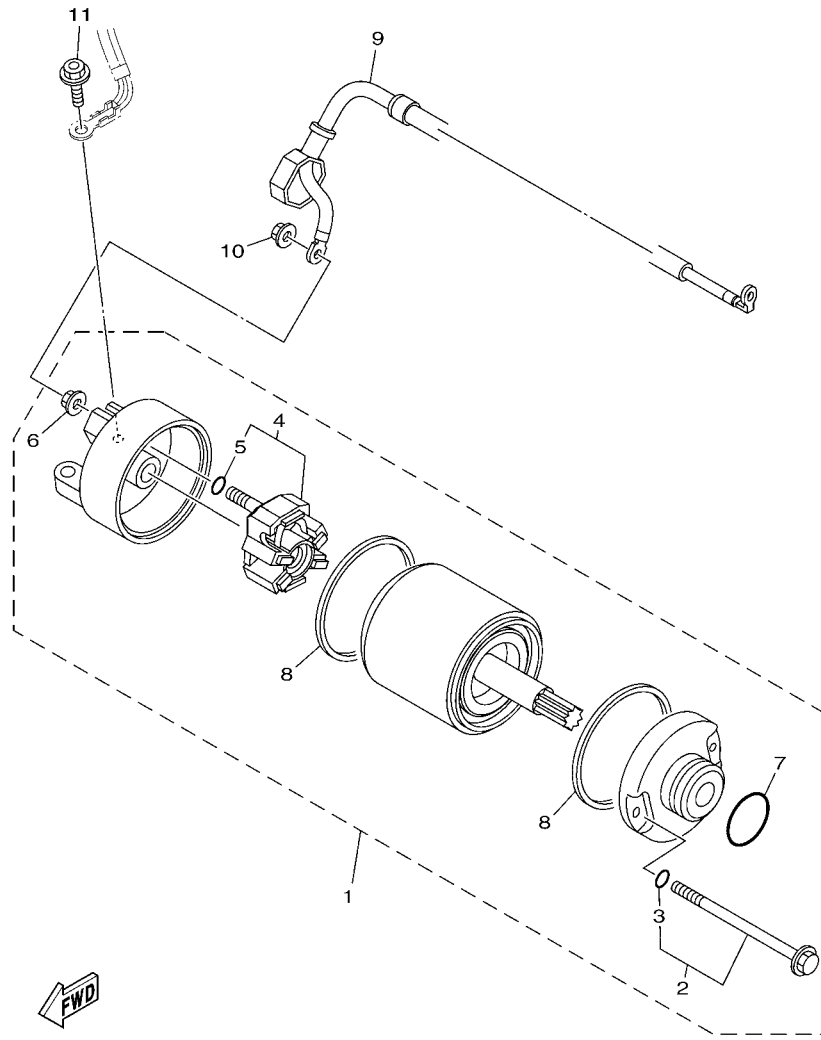

FIG. 36 CILINDRO MAESTRO TRASERO

2DR1300-N360

REF. Nº	CODIGO Nº	DESCRIPCION	2DRF				OBSERVACIONES
28	1RC-2582E-00	SOSTEN, TANQUE DE RESERVA	1				

FIG. 37 GENERADOR

1RC1300-N370

REF. Nº	CODIGO Nº	DESCRIPCION	ZDRF				OBSERVACIONES
1	1RC-81450-00	ROTOR COMPLETO	1				
2	1RC-81410-00	ESTATOR COMPLETO	1				
3	90110-06223	TORNILLO ALLEN	3				