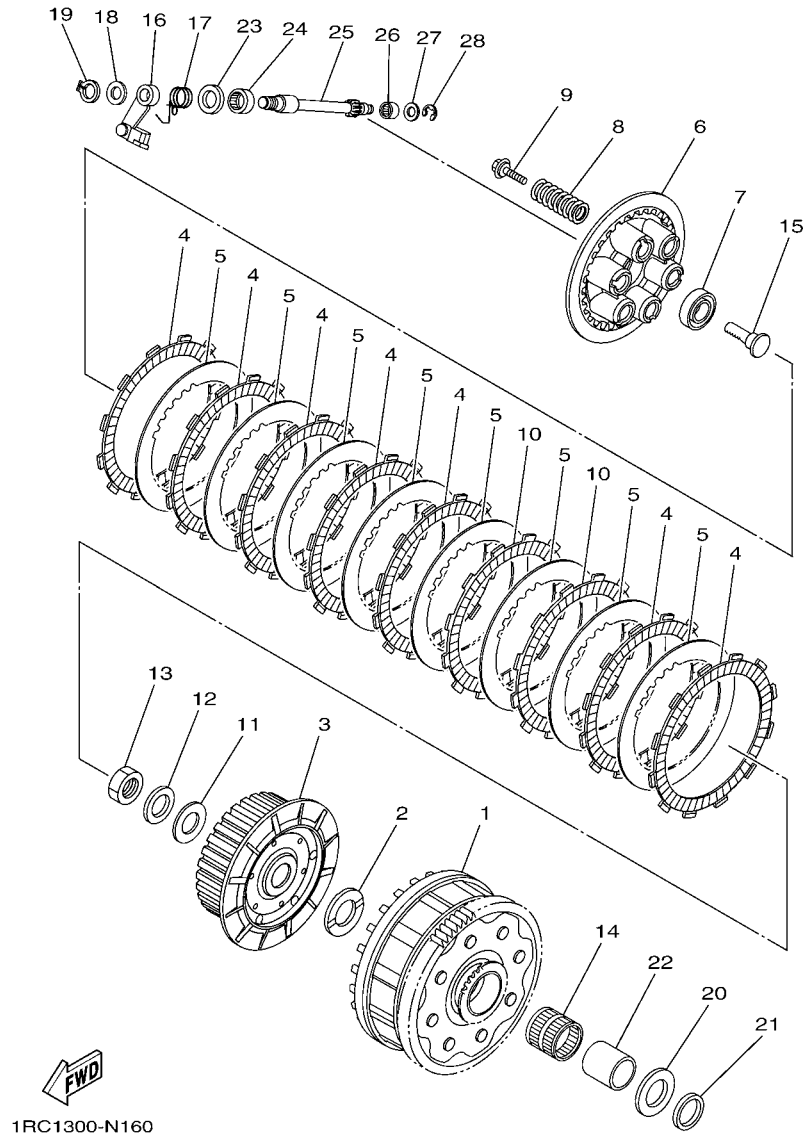

FIG. 14 CUBIERTA DE CARTER 1

REF. Nº	CODIGO Nº	DESCRIPCION	ZDRF				OBSERVACIONES
28	90110-06396	TORNILLO ALLEN	8				

1RC1300-N150

FIG. 15 ARRANQUE

REF. N°	CODIGO N°	DESCRIPCION	ZDRF					OBSERVACIONES
1	1RC-15512-00	ENGRENAJE NEUTRO	1					
2	5EB-15521-00	EJE 1	1					
3	1RC-15590-00	ENSAMBLE GUIA CADENA ARRANQUE	1					
4	90149-08030	TORNILLO DE REGLAJE	3					
5	1RC-15515-00	ENGRANAJE 3	1					