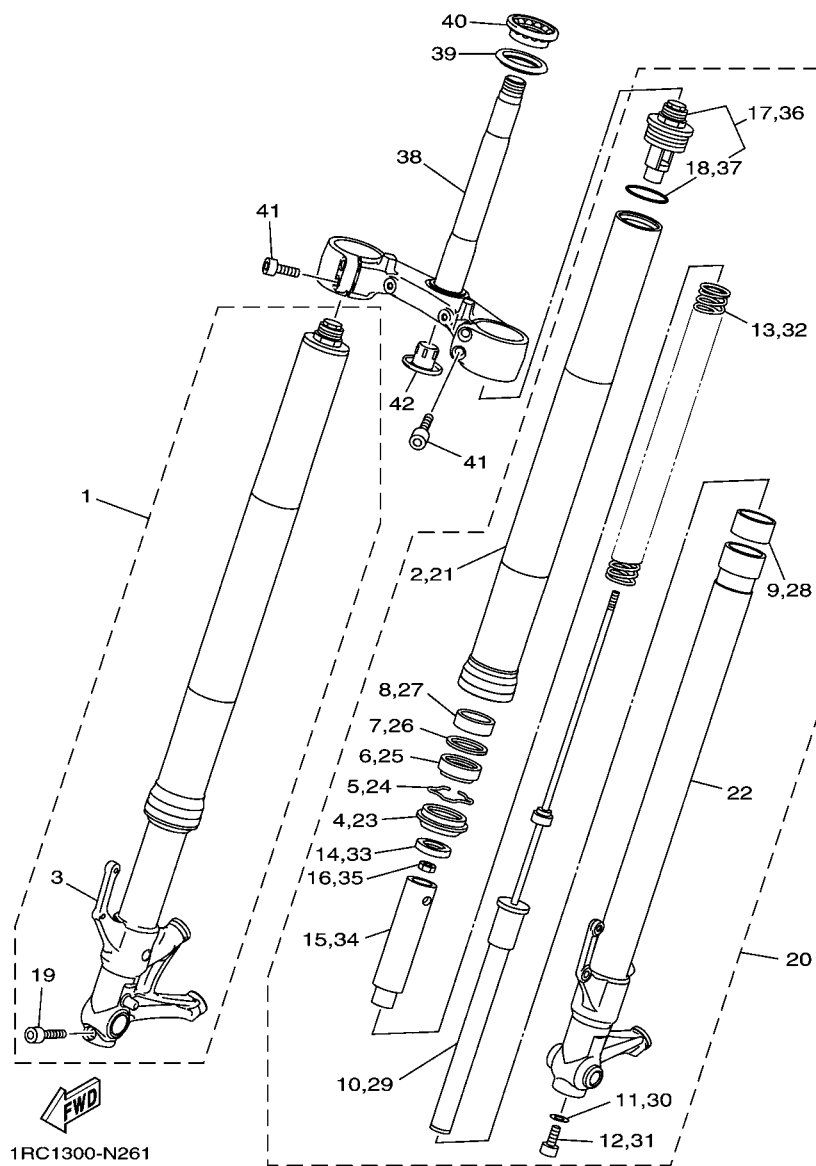

1RC1300-N261

FIG. 26 HORQUILLA DELANTERA

REF. Nº	CODIGO Nº	DESCRIPCION	ZDRF				OBSERVACIONES
1	1RC-23103-30	HORQUILLA DELANTERA COMPL.(MD)	1				
2	2PP-23126-10	.TUBO EXTERIOR (IZQUIERDO)	1				
3	1RC-23120-01	.TUBO INTERIOR COMPLETO 2	1				
4	4EB-23144-00	.GUARDAPOLVO	1				
5	26H-23156-00	.ANILLO DE ENGANCHE	1				
6	4EB-23145-01	.RETEN DE ACEITE	1				
7	36Y-23146-10	.ARANDELA DE SELLO DE ACEITE	1				
8	1RC-23125-00	.METAL CORREDIZO 1	1				
9	4FM-23171-40	.PISTON HORQUILLA DELANT.	1				
10	1RC-23170-10	.CILINDRO COMPL DE HORQ DELANT	1				
11	509-23158-L0	.EMPAQUE	1				(KYB)
12	278-23181-50	.TORNILLO CABEZAHEXAGONAL	1				
13	1RC-23141-00	.RESORTE HORQUILLA DELANT.	1				
14	5VY-12277-00	.ARANDELA	1				
15	1RC-23118-00	.SEPARADOR	1				
16	3LC-23357-00	.TUERCA	1				
17	2PP-23111-10	.PERNO DE TAPA	1				
18	3XJ-23147-L0	.ARO	1				
19	91314-08035	.TORNILLO ALLEN	1				
20	1RC-23102-30	HORQUILLA DELANTERA COMPL.(MI)	1				
21	2PP-23126-10	.TUBO EXTERIOR (IZQUIERDO)	1				
22	1RC-23110-01	.TUBO INTERIOR COMPLETO 1	1				
23	4EB-23144-00	.GUARDAPOLVO	1				
24	26H-23156-00	.ANILLO DE ENGANCHE	1				
25	4EB-23145-01	.RETEN DE ACEITE	1				
26	36Y-23146-10	.ARANDELA DE SELLO DE ACEITE	1				
27	1RC-23125-00	.METAL CORREDIZO 1	1				