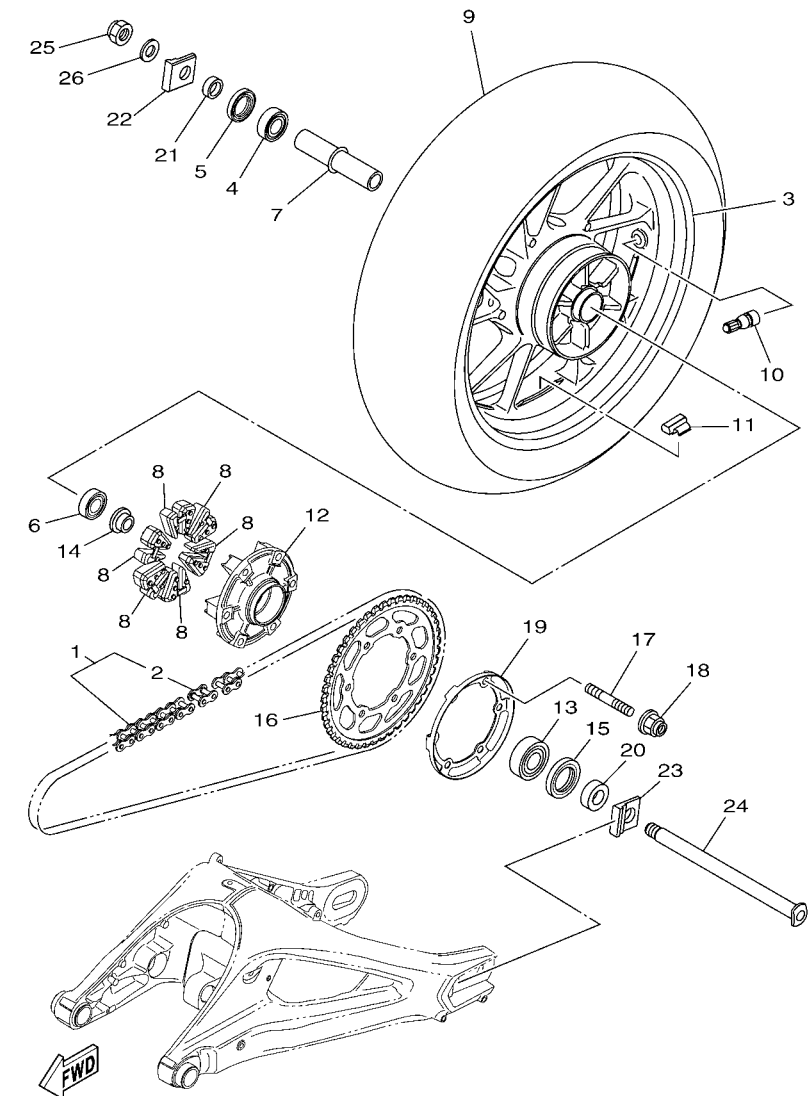

1RCN300-P310

FIG. 31 RUEDA TRASERA

REF. Nº	CODIGO Nº	DESCRIPCION	2DRF				OBSERVACIONES
25	90185-18009	TUERCA AUTOBLOCANTE	1				
26	90201-18021	ARANDELA PLANA	1