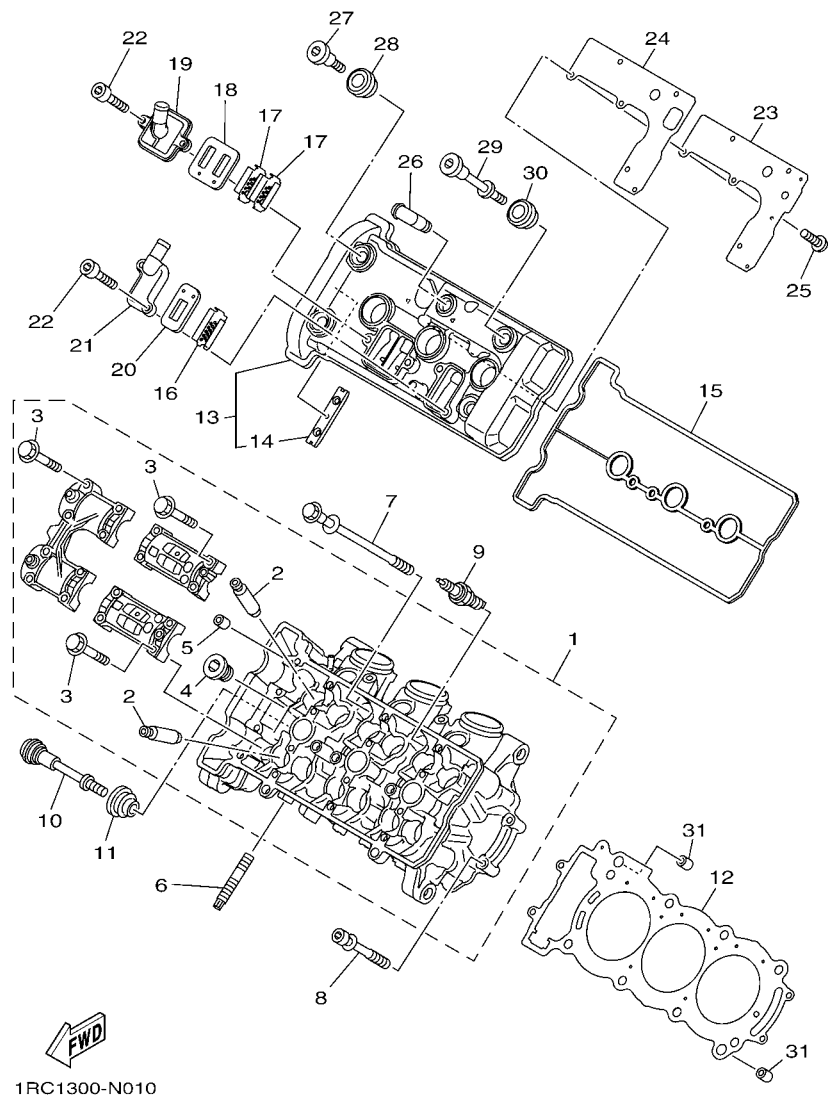

FIG. 1 CULATA DE CILINDRO

REF. Nº	CODIGO Nº	DESCRIPCION	ZDRF				OBSERVACIONES
1	1RC-11101-09	CULATA DE CILINDRO COMPLETA	1				
2	2C0-11133-11	.GUIA DE VALVULA 1	12				
3	90105-06027	.TORNILLO	16				
4	90340-18002	.TORNILLO, DE DRENAJE	2				
5	91808-16023	.PASADOR DE CLAVIJA	6				
6	90116-08087	ESPÁRRAGO	6				
7	90119-09015	TORNILLO CON ARANDELA	8				
8	90109-061F7	PERNO	4				
9	94701-00431	BUJIA (NGK R CPR9EA-9)	3				
10	90109-06293	PERNO	1				
11	5VY-1111G-00	CASQUILLO DE GOMA	1				
12	1RC-11181-00	JUNTA, DE CULATA 1	1				
13	1RC-11191-00	TAPA CULATA DE CILINDRO 1	1				
14	5BE-12241-00	.TOPE DE GUIA 2	1				
15	1RC-11193-01	EMPAQUE	1				
16	5JW-1482K-01	PLACA	1				
17	5VY-1482K-00	PLACA	2				
18	5SL-14890-00	VALVULA DE LENGUETA COMPLETA	1				
19	5SL-14899-00	TAPA, DE CAJA	1				
20	5PS-14890-00	VALVULA DE LAMINAS COMPLETA	1				
21	5JW-14889-00	TAPA DE CAJA	1				
22	90110-06175	TORNILLO ALLEN	4				
23	1RC-11165-00	PLACA RESPIRADERO	1				
24	1RC-11169-00	EMAPQ CBTA.DE RESP.	1				
25	90149-05037	TORNILLO DE REGLAJE	5				
26	4TR-11167-00	CUBIERTA RESPIRADERO 2	1				
27	90109-066F0	PERNO	3