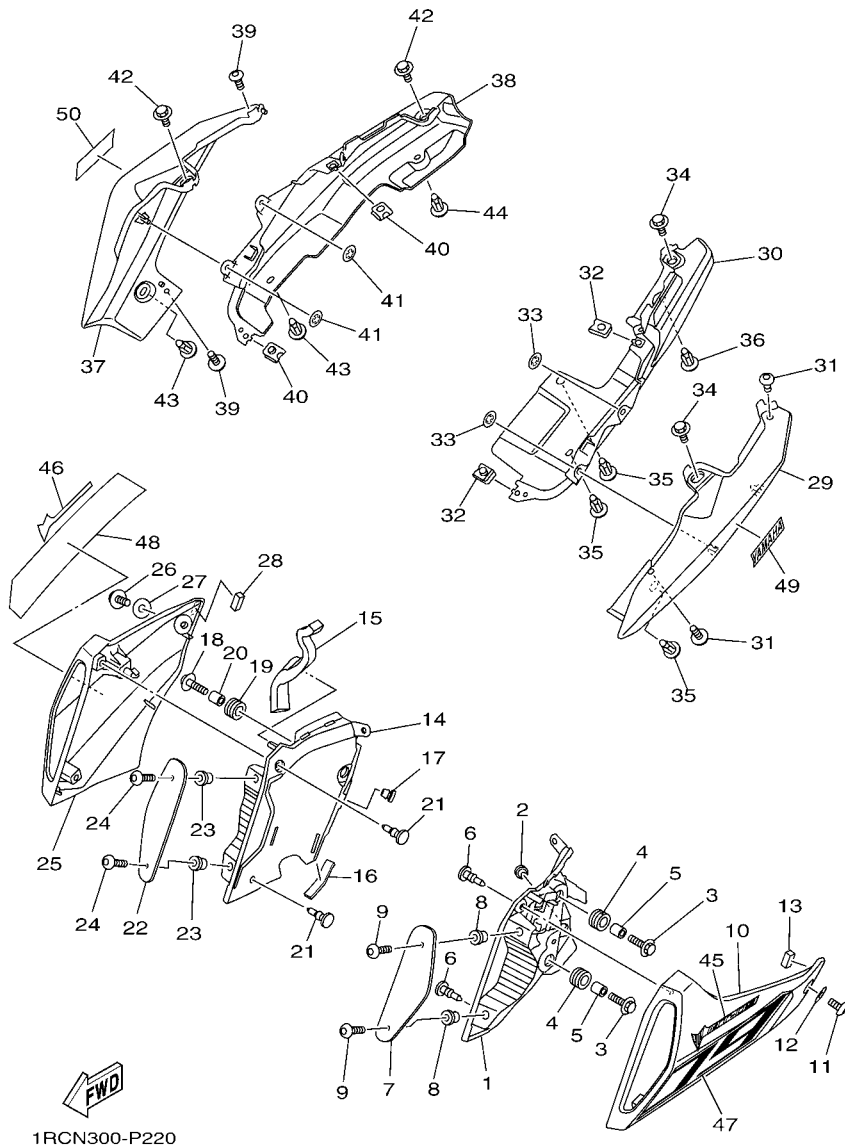

FIG. 22 CUBIERTA LATERAL

REF. Nº	CODIGO Nº	DESCRIPCION	ZDRF			OBSERVACIONES
1	1RC-2172E-00	SOPORTE,CUBIERTA LATERAL 1	1			
2	90338-06018	TAPON	1			
3	90119-06267	TORNILLO CON ARANDELA	2			
4	90480-14003	TAPON	2			
5	90387-06057	ESPACIADOR	2			
6	90269-06001	REMACHE	2			
7	1RC-2837N-00	REJILLA, ADMISION DE AIRE 1	1			
8	90179-05523	TUERCA	2			
9	90111-05039	TORNILLO	2			
10	1RC-2137W-00-P0	CUBIERTA DE GUIA DE AIRE 1	1			MBL2 PARA MS1
11	90111-05002	TORNILLO	1			
12	90202-05180	ARANDELA DE PLANA	1			
13	1RC-21747-00	AMORTIGUADOR	1			
14	1RC-2174E-00	SOPORTE, CUBIERTA LATERAL 2	1			
15	90520-10022	EQUILIBRIO, CUBIERTA	1			
16	90520-10003	EQUILIBRIO, CUBIERTA	1			
17	90338-06018	TAPON	1			
18	90119-06267	TORNILLO CON ARANDELA	2			
19	90480-14003	TAPON	2			
20	90387-06057	ESPACIADOR	2			
21	90269-06001	REMACHE	2			
22	1RC-2837N-00	REJILLA, ADMISION DE AIRE 1	1			
23	90179-05523	TUERCA	2			
24	90111-05039	TORNILLO	2			
25	1RC-2137X-00-P0	CUBIERTA DE GUIA DE AIRE 2	1			MBL2 PARA MS1
26	90111-05002	TORNILLO	1			
27	90202-05180	ARANDELA DE PLANA	1			