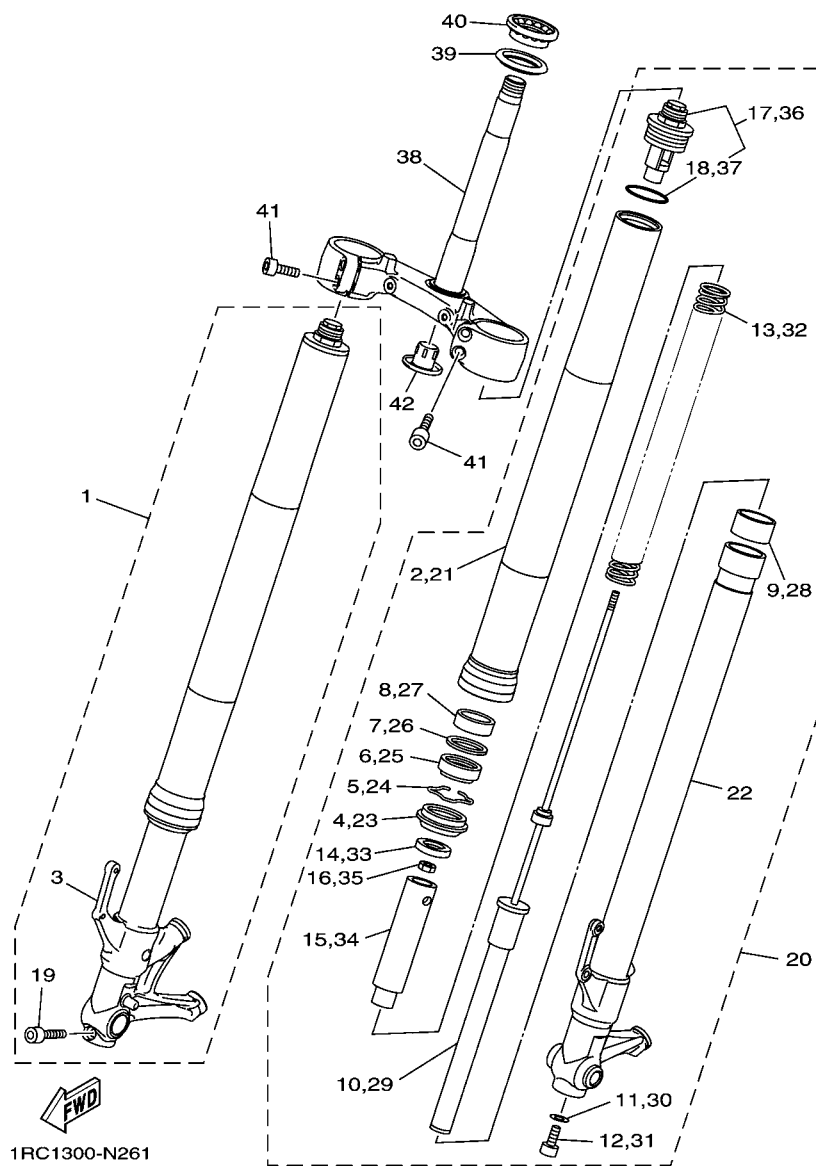

6. EL asterisco (*) antes del número de referencia indica los elementos modificados después de la primera edición.

CONTENIDO

MOTOR

CULATA DE CILINDRO	1
CIGUENAL & PISTON	3
VALVULA	4
ARBOL DE LEVAS & CADENA	6
BOMBA DE AGUA	7
RADIADOR & MANGUERA	9
BOMBA DE ACEITE	11
FILTRO ACEITE	12
ADMISION	13
ADMISION 2	14
SYSTEMA DE INDUCCION DE AIRE	16
DESCARGA	17
CARTER	18
CUBIERTA DE CARTER 1	20
ARRANQUE	22
EMBRAGUE	23
TRANSMISION	25
LEVA DE CAMBIO & HORQUILLA	27
EJE DE CAMBIO & PEDAL	28

1RC1300-N240

FIG. 25 DIRECCION

REF. Nº	CODIGO Nº	DESCRIPCION	ZDRF				OBSERVACIONES
1	93399-99931	COJINETE	1				
2	5VX-23415-00	CUBIERTA DE PISTA DE BOLAS 1	1				
3	90179-25004	TUERCA	2				
4	90202-26142	ARANDELA DE PLANA	1				
5	26H-23418-01	ARANDELA ESPECIAL	1				
6	90201-22018	ARANDELA PLANA	1				
7	1RC-23393-00	TUERCA ESPECIAL	1				
8	1RC-23435-00	PLATINA SUPERIOR	1				
9	91314-08030	TORNILLO ALLEN	2				
10	1RC-23441-00	SOPORTE DE MANUBRIO	1				
11	1RC-2344A-00	SOPORTE DE MANUBRIO 1	1				
12	91314-08030	TORNILLO ALLEN	4				
13	1RC-24847-00	SOSTEN	1				
14	1RC-24848-00	SOSTEN 2	1				
15	95602-10200	TUERCA DE AUTO-CIERRE	2				
16	1RC-23389-00	GUIA DE CABLE	1				
17	5SL-25876-00	SOPORTE DE MANGUERA FRENO 2	1				
18	92017-06012	PERNO	1				
19	1RC-23377-00	SOPORTE DE BOCINA	1				