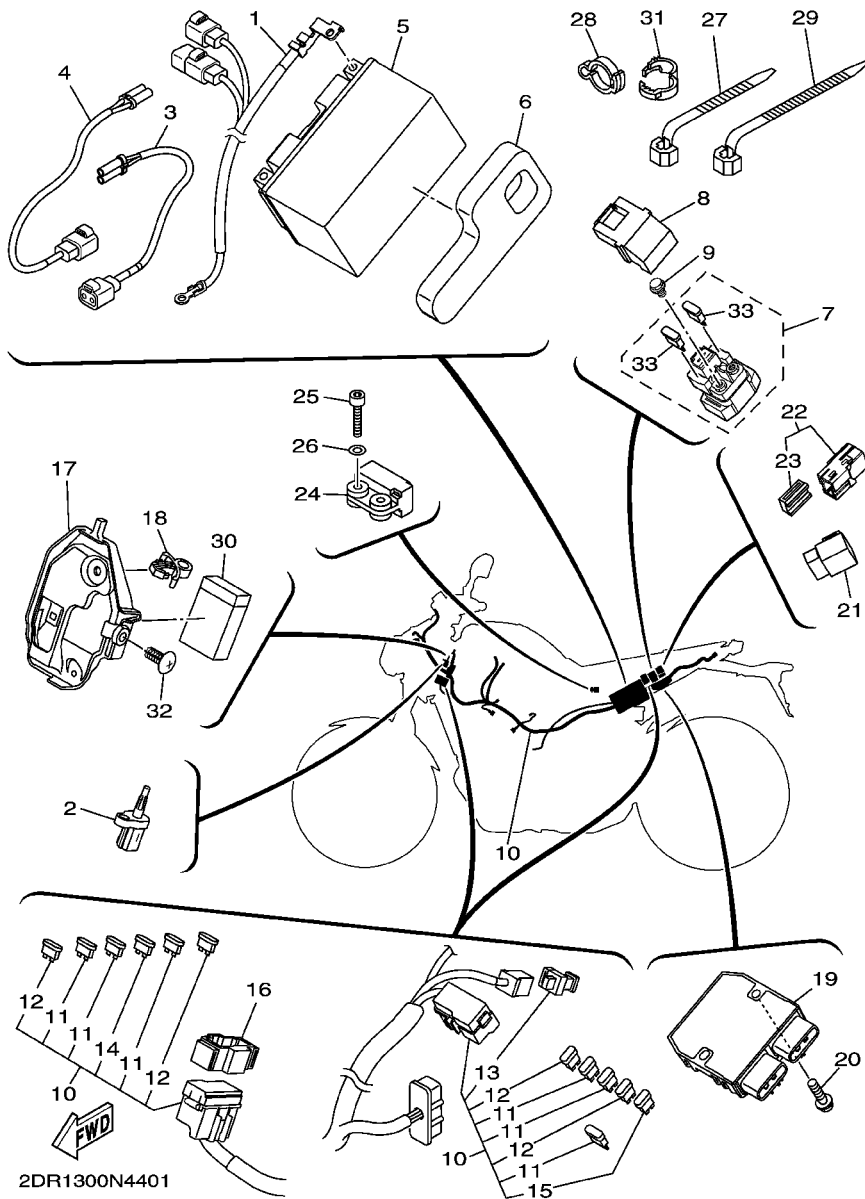

2DR1300N4401

FIG. 44 EQUIPO ELECTRICO 1

REF. Nº	CODIGO Nº	DESCRIPCION	ZDRF				OBSERVACIONES
1	2DR-82116-00	CABLE CONDUCTOR NEGATIVO	1				
2	5YU-85886-00	SENSOR	1				
3	1RC-82309-00	CABLE SUBCONDUCTOR	1				
4	1RC-82509-00	CABLE SUBCONDUCTOR	1				
5	5VY-82100-00	BATERIA COMPLETA(YUASA YTZ10S)	1				
6	1RC-8246K-00	SÉPARADOR	1				
7	1RC-81940-00	CONJUNTO ARRANCADOR RELEVO	1				
8	5SL-82119-30	CUBIERTA DE CABLE CONDUCTOR	1				
9	95022-06008	PERNO, DE BRIDA	2				
10	2DR-82590-00	CONJUNTO DE CABLES	1				
11	5JJ-82151-00	.FUSIBLE (7.5A-BL)	6				
12	5JJ-82151-10	.FUSIBLE (15A-BL)	5				
13	5JW-82151-10	.FUSIBLE (50A)	1				
14	5JJ-82151-80	.FUSIBLE (2A-BL)	2				
15	5JJ-82151-60	.FUSIBLE (30A-BL)	2				
16	1RC-82544-00	GRÁMPA	1				
17	1RC-82599-00	CUBIERTA DE CONECTOR	1				
18	90464-15157	BRIDA	1				
19	1D7-81960-01	RECTIFICADOR Y REGULADOR	1				
20	95022-06025	PERNO, DE BRIDA	2				
21	5VK-81950-40	RELE COMPLETO (5VK-40)	1				
22	1ST-81950-00	RELE COMPLETO (1ST-00)	1				
23	5JJ-81952-00	.SOSTEN DE RELE	1				
24	5PS-82576-01	SENSOR ANGULO DE INCLINATION	1				
25	91312-04020	TORNILLO	2				
26	90201-04030	ARANDELA PLANA	2				
27	90464-13073	BRIDA	1