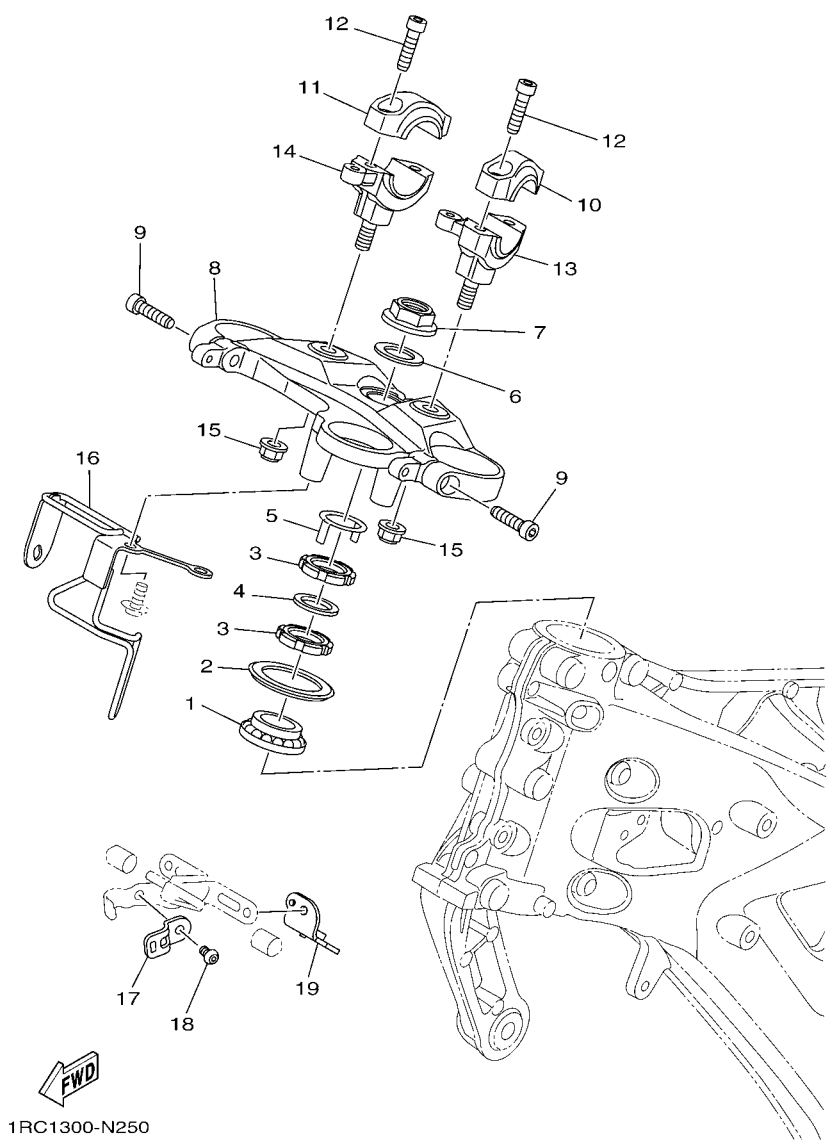

6. EL asterisco (*) antes del número de referencia indica los elementos modificados después de la primera edición.

CONTENIDO

MOTOR

CULATA DE CILINDRO	1
CIGUENAL & PISTON	3
VALVULA	4
ARBOL DE LEVAS & CADENA	6
BOMBA DE AGUA	7
RADIADOR & MANGUERA	9
BOMBA DE ACEITE	11
FILTRO ACEITE	12
ADMISION	13
ADMISION 2	14
SYSTEMA DE INDUCCION DE AIRE	16
DESCARGA	17
CARTER	18
CUBIERTA DE CARTER 1	20
ARRANQUE	22
EMBRAGUE	23
TRANSMISION	25
LEVA DE CAMBIO & HORQUILLA	27
EJE DE CAMBIO & PEDAL	28

1RC1300-N240

FIG. 25 DIRECCION

REF. Nº	CODIGO Nº	DESCRIPCION	ZDRF				OBSERVACIONES
1	93399-99931	COJINETE	1				
2	5VX-23415-00	CUBIERTA DE PISTA DE BOLAS 1	1				
3	90179-25004	TUERCA	2				
4	90202-26142	ARANDELA DE PLANA	1				
5	26H-23418-01	ARANDELA ESPECIAL	1				
6	90201-22018	ARANDELA PLANA	1				
7	1RC-23393-00	TUERCA ESPECIAL	1				
8	1RC-23435-00	PLATINA SUPERIOR	1				
9	91314-08030	TORNILLO ALLEN	2				
10	1RC-23441-00	SOPORTE DE MANUBRIO	1				
11	1RC-2344A-00	SOPORTE DE MANUBRIO 1	1				
12	91314-08030	TORNILLO ALLEN	4				
13	1RC-24847-00	SOSTEN	1				
14	1RC-24848-00	SOSTEN 2	1				
15	95602-10200	TUERCA DE AUTO-CIERRE	2				
16	1RC-23389-00	GUIA DE CABLE	1				
17	5SL-25876-00	SOPORTE DE MANGUERA FRENO 2	1				
18	92017-06012	PERNO	1				
19	1RC-23377-00	SOPORTE DE BOCINA	1				