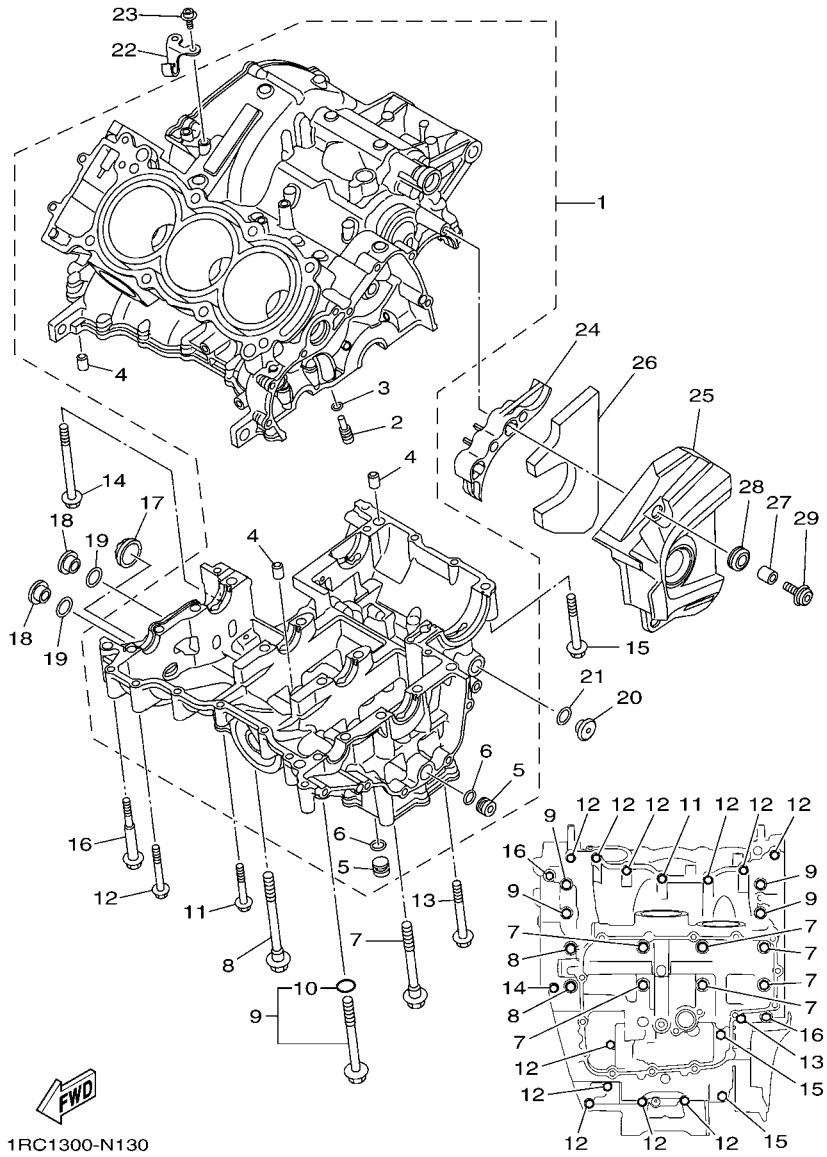

6. EL asterisco (*) antes del número de referencia indica los elementos modificados después de la primera edición.

CONTENIDO

MOTOR

CULATA DE CILINDRO	1
CIGUENAL & PISTON	3
VALVULA	4
ARBOL DE LEVAS & CADENA	6
BOMBA DE AGUA	7
RADIADOR & MANGUERA	9
BOMBA DE ACEITE	11
FILTRO ACEITE	12
ADMISION	13
ADMISION 2	14
SYSTEMA DE INDUCCION DE AIRE	16
DESCARGA	17
CARTER	18
CUBIERTA DE CARTER 1	20
ARRANQUE	22
EMBRAGUE	23
TRANSMISION	25
LEVA DE CAMBIO & HORQUILLA	27
EJE DE CAMBIO & PEDAL	28

1RC1300-N130

FIG. 13 CARTER

REF. Nº	CODIGO Nº	DESCRIPCION	ZDRF				OBSERVACIONES
1	1RC-15100-09	CARTER COMPLETO	1				
2	5EB-15155-00	.BOQUILLA 3	3				
3	93210-04092	.ANILLO O	3				
4	99530-10014	.PASADOR, DE ESPIGA	3				
5	90338-16262	.TAPON	2				
6	93210-12790	.ANILLO O	2				
7	90119-09013	TORNILLO CON ARANDELA	6				
8	90119-09010	TORNILLO CON ARANDELA	2				
9	23P-15156-00	TORNILLO, CARTER MANIVELA MUNO	4				
10	93210-07540	.ANILLO O	1				
11	95812-06040	TORNILLO DE REBORDE	1				
12	95812-06050	TORNILLO DE REBORDE	11				
13	95812-06065	TORNILLO DE REBORDE	1				
14	90105-06202	TORNILLO	1				
15	95812-08060	TORNILLO DE REBORDE	2				
16	90109-06100	PERNO	2				
17	2H7-15361-00	MEDIDOR DE NIVEL	1				
18	36Y-15189-00	TAPON	2				
19	93210-16325	ANILLO O	2				
20	90340-14011	TORNILLO, DE DRENAJE	1				
21	93210-14369	ANILLO O	1				
22	1RC-15441-00	SOSTEN DE CABLE DE EMBRAGUE	1				
23	90110-06108	TORNILLO ALLEN	2				
24	1RC-15377-00	GUIA DE ENTRADA	1				
25	1RC-15418-00	CUBIERTA CAJA DE CADENA	1				
26	1RC-15338-00	AMORTIGUAFDOR 5	1				
27	90387-06286	ESPACIADOR	3				