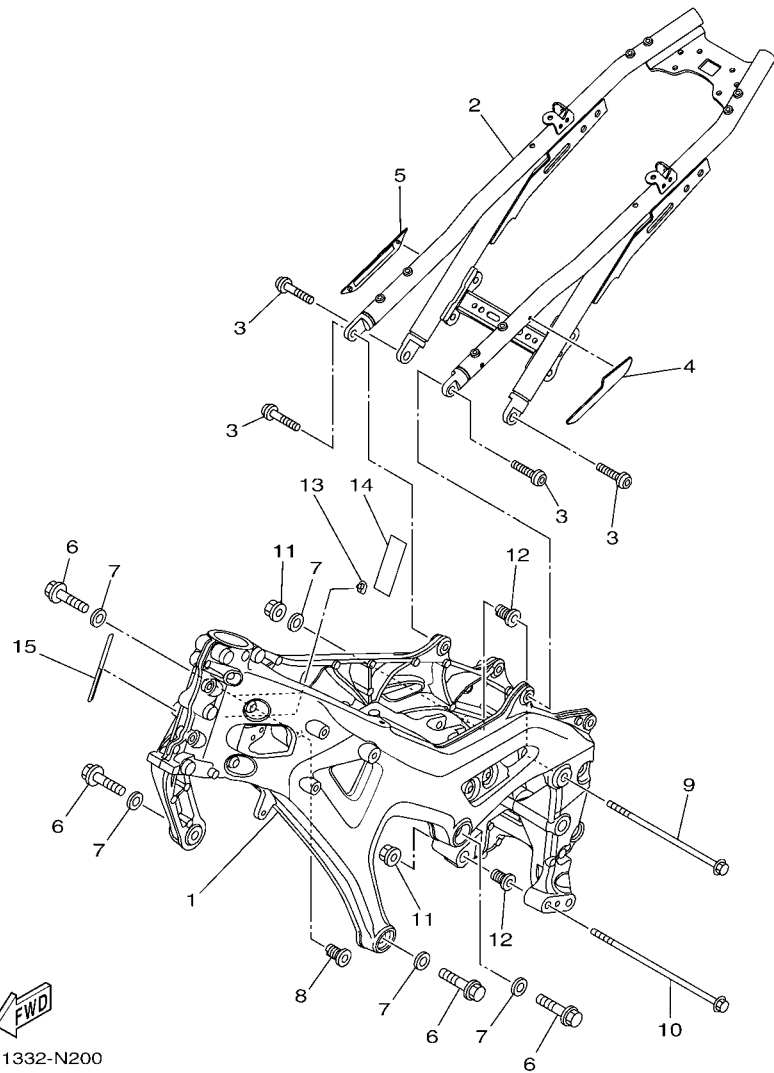

CODIGO N°	DESCRIPCION	CANT.	OBSERVACIONES
2N4-24110-00-X5	COMP. DEL TANQUE	2	MXR
3J1-24240-10	.GRAFICO, DEL TANQUE	1	PARA MXR

5. Debe tenerse en cuenta que las ilustraciones sirven como guía para la búsqueda de los números de partes y no deben usarse para el montaje. Durante el montaje, se recomienda usar el manual de taller correspondiente.

6. EL asterisco (*) antes del número de referencia indica los elementos modificados después de la primera edición.

CONTENIDO

MOTOR

CULATA DE CILINDRO	1
CIGUENAL & PISTON	3
VALVULA	4
ARBOL DE LEVAS & CADENA	6
BOMBA DE AGUA	7
RADIADOR & MANGUERA	9
BOMBA DE ACEITE	11
FILTRO ACEITE	12
ADMISION	13
ADMISION 2	14
SYSTEMA DE INDUCCION DE AIRE	16
DESCARGA	17
CARTER	18
CUBIERTA DE CARTER 1	20
ARRANQUE	22
EMBRAGUE	23
TRANSMISION	25
LEVA DE CAMBIO & HORQUILLA	27
EJE DE CAMBIO & PEDAL	28

1RC1300-N190

FIG. 19 EJE DE CAMBIO & PEDAL

REF. Nº	CODIGO Nº	DESCRIPCION	ZDRF				OBSERVACIONES
1	90506-18021	RESORTE DE TENSION	1				
2	132-16346-00	GANCHO DE RESORTE	1				
3	90201-127E1	ARANDELA PLANA	1				
4	1D7-18127-00	PASADOR DE PALANCA	1				
5	93102-12106	SELLO ACEITE (SD 12-22-5 HS)	1				
6	99002-10600	PRESILLA REDONDA	1				
7	90201-12575	ARANDELA PLANA	1				
8	1RC-18101-01	EJE SELECTOR COMPLETO	1				
9	90508-32141	.RESORTE DE TORSION	1				
10	2C0-18175-00	.ESPACIADOR	1				
11	1RC-18140-00	.PALANCA DE TOPE COMPLETA	1				
12	90201-177G4	.ARANDELA PLANA	1				
13	99009-17400	.PRESILLA REDONDA	1				
14	1RC-18112-00	BRAZO DEL CAMBIO	1				
15	91312-06020	TORNILLO	1				
16	93317-11295	COJINETE	1				
17	1RC-18110-00	PEDAL DE CAMBIO COMPLETO	1				
18	5EB-18113-00	.FUNDA DEL PEDAL DEL CAMBIO	1				
19	3VD-18115-00	VARILLA DEL CAMBIO	1				
20	90170-06228	TUERCA	1				
21	95304-06700	TUERCA	1				
22	5VX-18116-00	VARILLA DE CONECTOR 1	1				
23	5VX-18154-00	CUBIERTA GUARDAPOLVO	1				
24	90387-06372	ESPACIADOR	1				
25	90111-06098	TORNILLO	1				