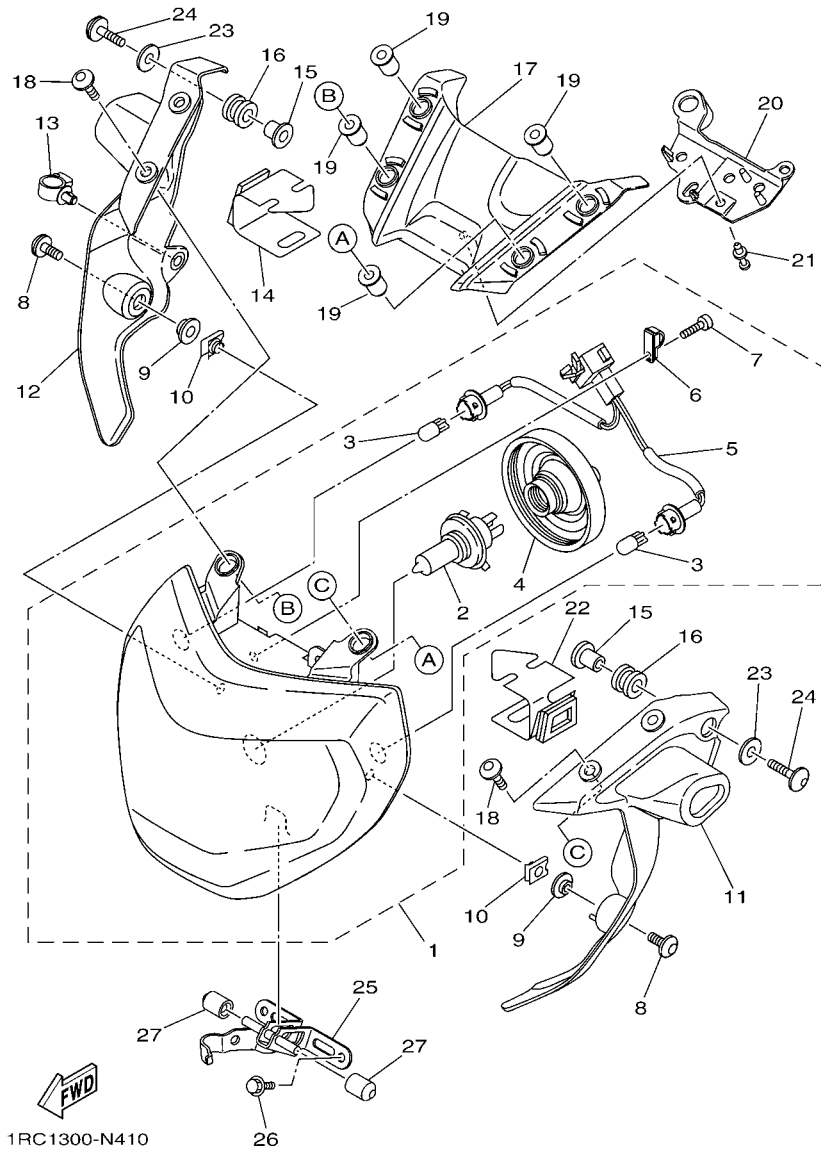

FWD
1RC1300-N400

FIG. 41 FARO DELANTERO

REF. Nº	CODIGO Nº	DESCRIPCION	ZDRF				OBSERVACIONES
1	1RC-84300-00	FARO DELANTERO COMPLETO	1				
2	1RC-84314-00	.BOMBILLA (12V-60/55W)	1				
3	1RC-84347-00	.BOMBILLA (12V-5W)	2				
4	1RC-84397-00	.CUBIERTA DE ENCASTRE	1				
5	1RC-84359-00	.CABLE DE FARO DELANTERO	1				
6	1RC-84746-00	.PLACA BASE DE ASIENTO	1				
7	1RC-84724-00	.TORNILLO ACCESORIO DE LENTE	1				
8	90111-06038	TORNILLO	2				
9	90387-06170	ESPACIADOR	2				
10	90183-060A6	TUERCA DE RESORTE	2				
11	1RC-2831V-00-P0	APOYO DE FARO DELANTERO 1	1				MBL2 PARA MS1
12	1RC-2832V-00-P0	APOYO DE FARO DELANTERO 2	1				MBL2 PARA MS1
13	90464-18002	BRIDA	1				
14	1RC-84152-00	ARANDELA DE REFUERZO	1				
15	90387-07391	ESPACIADOR	2				
16	90480-14604	TAPON	2				
17	1RC-84369-00	CUBIERTA 1	1				
18	90111-06123	TORNILLO	4				
19	90179-06072	TUERCA	4				
20	1RC-8431U-00	COJINETE	1				
21	90269-05005	REMACHE	1				
22	1RC-84154-00	ANILLO PROTECTOR	1				
23	90201-06063	ARANDELA PLANA	2				
24	90111-06150	TORNILLO	2				
25	1RC-8431R-00	SOPORTE	1				
26	95807-06016	TORNILLO	2				
27	1RC-84527-00	AMORTIGUADOR	2				