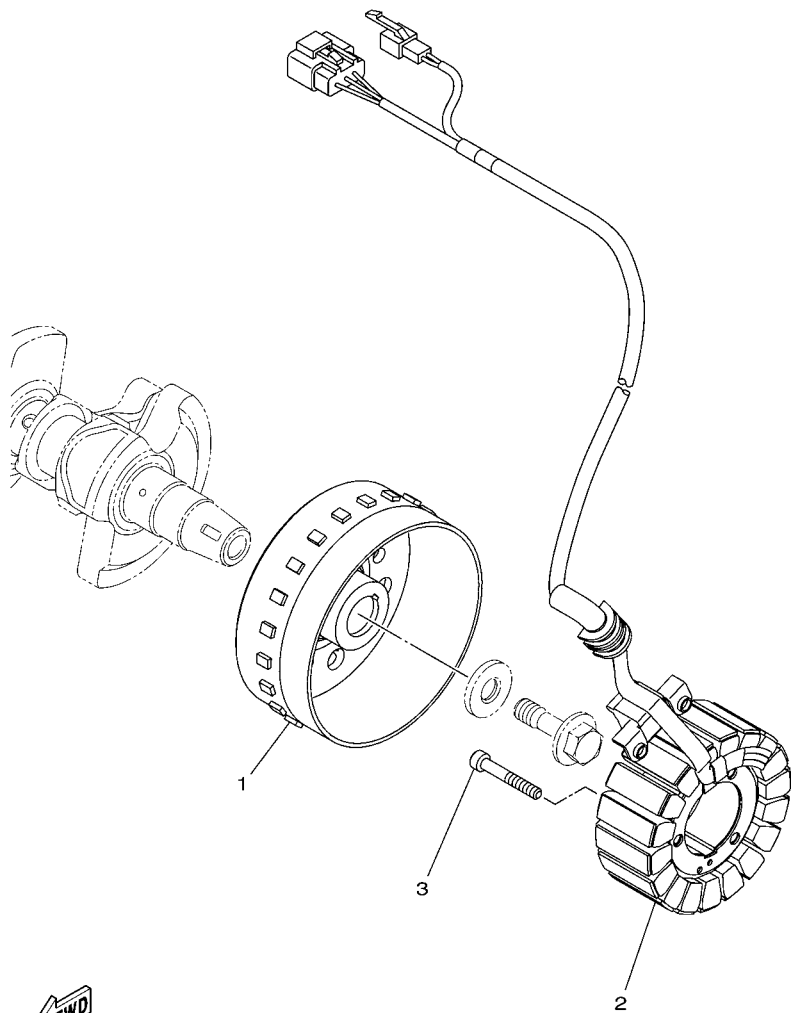

FIG. 37 GENERADOR

1RC1300-N370

REF. Nº	CODIGO Nº	DESCRIPCION	ZDRF				OBSERVACIONES
1	1RC-81450-00	ROTOR COMPLETO	1				
2	1RC-81410-00	ESTATOR COMPLETO	1				
3	90110-06223	TORNILLO ALLEN	3