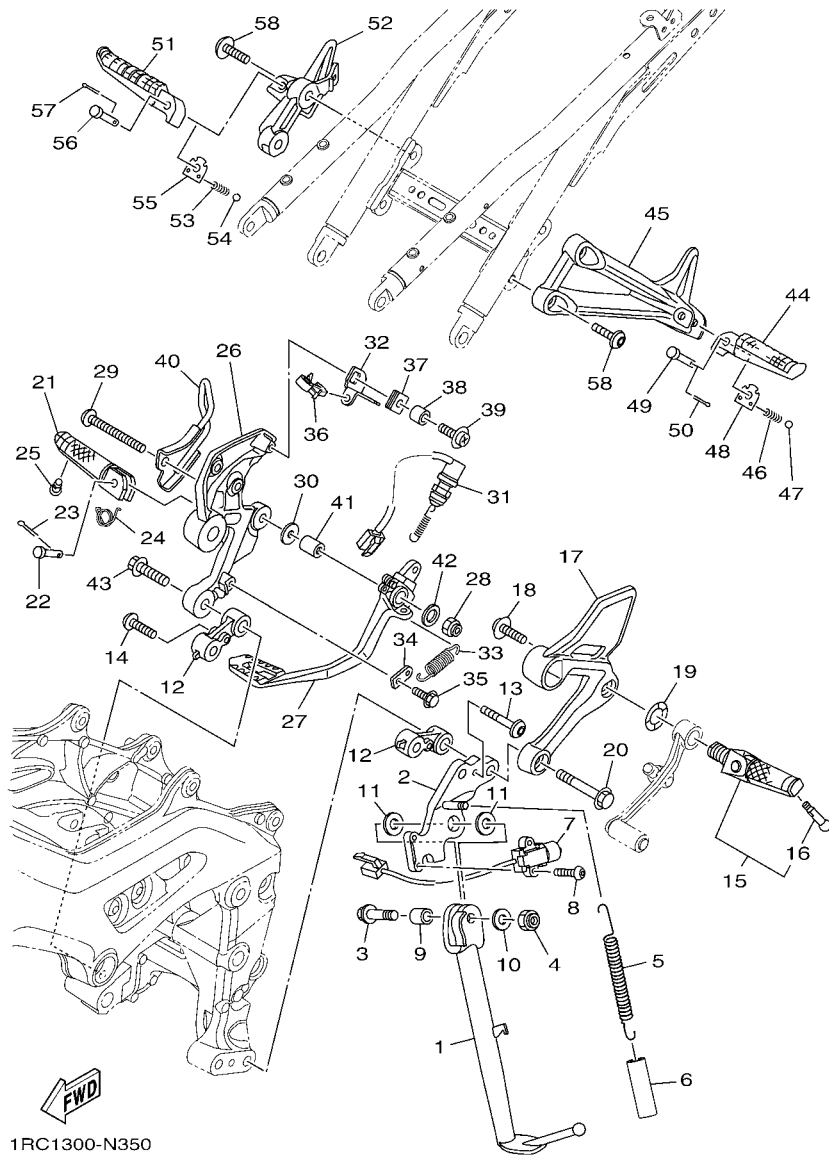

1RC1300-N350

FIG. 35 SOPORTE & APOYAPIE

REF. Nº	CODIGO Nº	DESCRIPCION	ZDRF				OBSERVACIONES
1	1RC-27311-00	PUNTAL LATERAL	1				
2	1RC-27321-00	SOPORTE DE PUNTAL LATERAL	1				
3	90105-10188	TORNILLO	1				
4	95612-10100	TUERCA AUTOBLOCANTE	1				
5	90506-20032	RESORTE DE TENSION	1				
6	90445-197J2	TUBO (L60)	1				
7	1RC-82566-50	INTERRUPTOR	1				
8	90111-05036	TORNILLO	2				
9	90387-10050	ESPACIADOR	1				
10	90201-10035	ARANDELA PLANA	1				
11	90201-17018	ARANDELA PLANA	2				
12	1RC-274A3-00	SOPORTE, ADAPTADOR 1	2				
13	92012-06040	PERNO	1				
14	92012-06030	PERNO	1				
15	1RC-27410-00	APOYAPIE DELANTERO (MI)	1				
16	90109-08231	PERNO	1				
17	1RC-27442-00	SOPORTE 2	1				
18	90111-10039	TORNILLO	1				
19	90206-17084	ARANDELA ONDULADA	1				
20	90105-10435	TORNILLO	1				
21	3XV-27461-02	APOYAPIE	1				
22	91701-08040	PASADOR DE ABRAZADERA	1				
23	91402-25015	CHAVETA	1				
24	90508-20572	RESORTE DE TORSION	1				
25	90109-08231	PERNO	1				
26	1RC-27443-00	SOPORTE 3	1				
27	1RC-27200-00	PEDAL DE FRENO	1