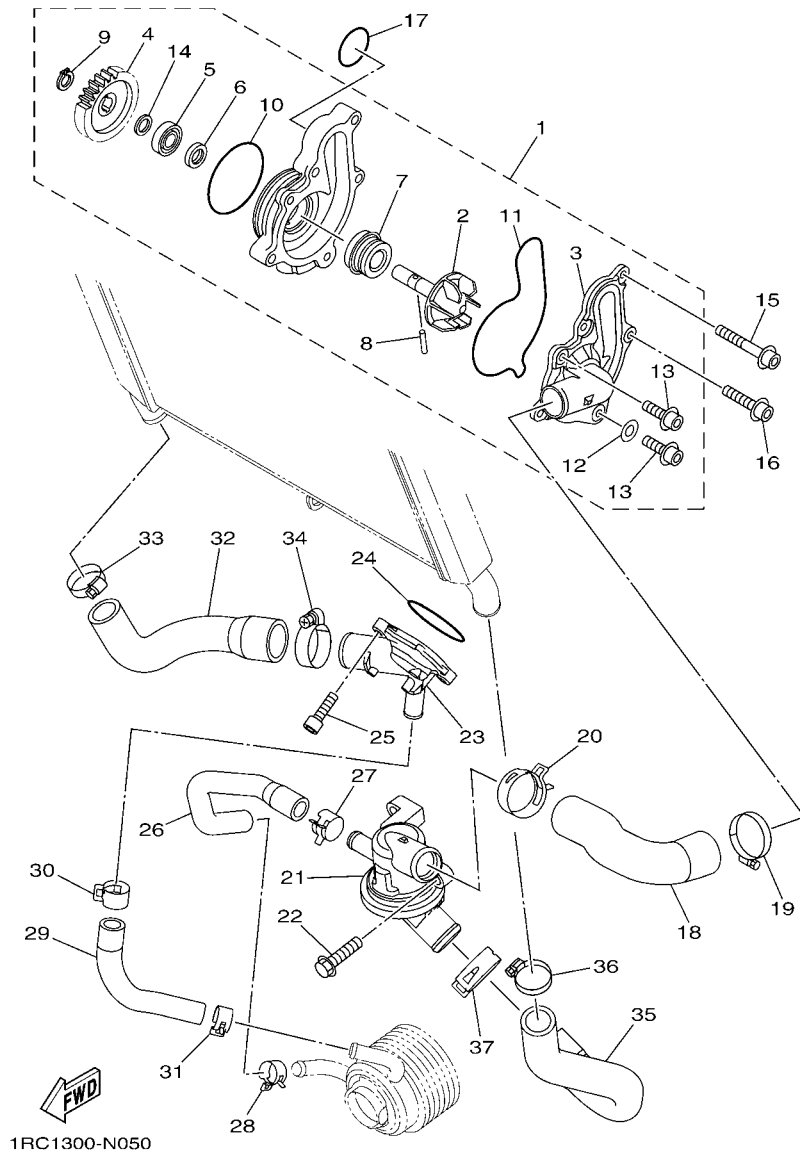

REF. Nº	CODIGO Nº	DESCRIPCION	ZDRF				OBSERVACIONES
1	1RC-12170-00	ARBOL DE LEVAS COMPLETO 1	1				
2	1RC-12180-00	ARBOL DE LEVAS COMPLETO 2	1				
3	20S-12176-00	CATALINA DE CADENA	2				
4	90105-07006	TORNILLO	4				
5	94591-57128	CADENA	1				
6	1RC-12210-03	TENSOR CADENA DE LEVA	1				
7	5EL-12228-00	.PERNO	1				
8	5SL-12214-00	.EMPAQUE	1				
9	1RC-12213-00	EMPAQUE DE CAJA TENSOR	1				
10	90110-06395	TORNILLO ALLEN	2				
11	1RC-12251-00	AMORTIGUADOR CADENA 1	1				
12	1RC-12250-01	AMORTIGUADOR DE CADENA COMPL.	1				
13	93607-44002	PASADOR DE CLAVIJA	1				