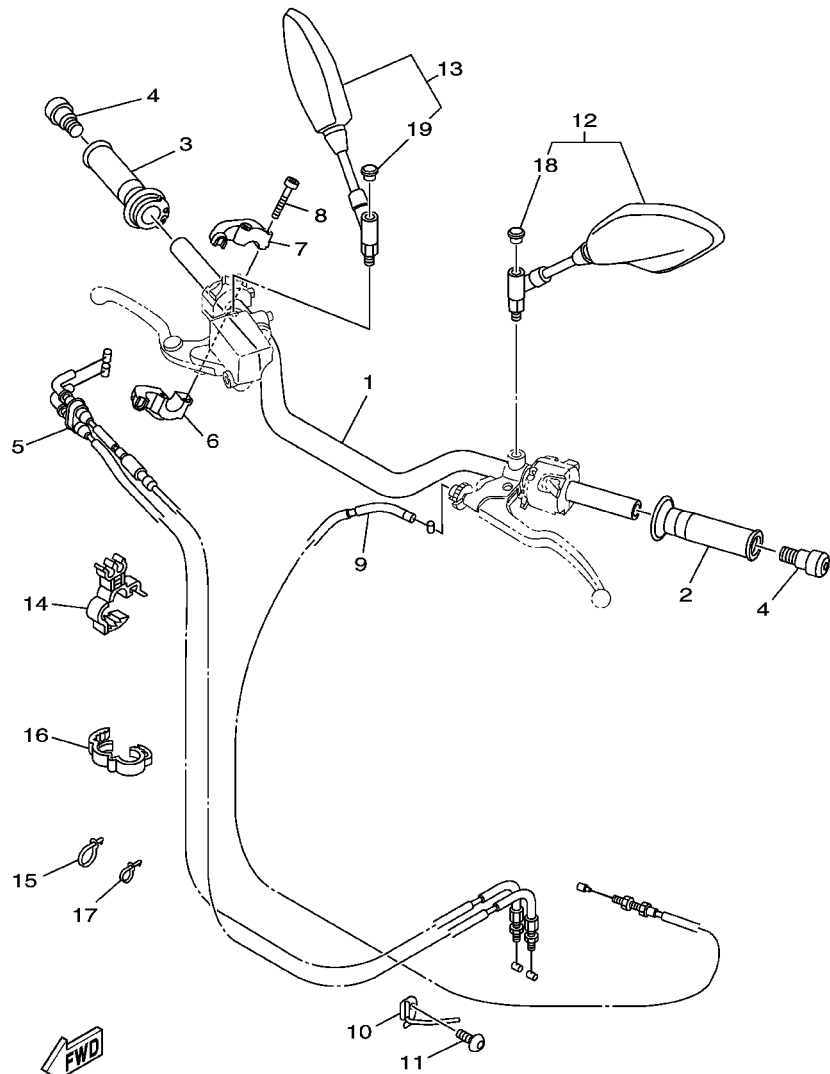

REF. Nº	CODIGO Nº	DESCRIPCION	ZDRF				OBSERVACIONES
1	1RC-2582W-00	DISCO DE FRENO TRASEROS 2	1				
2	90109-08045	PERNO	5				
3	2DR-2517G-00	ROTOR DE SENSOR	1				
4	90149-05029	TORNILLO DE REGLAJE	3				
5	2DR-2580W-00	CALIBRE COMPLETO TRASEROS 2	1				
6	5SL-25802-00	.PISTON COMPLETO PINZA	1				
7	5SL-25803-00	..JUEGO DE RETENES DE PINZA	1				
8	5SL-25917-00	.FUNDA DE CALIBRE	1				
9	5SL-25838-00	.CASQUILLO DE CALIBRE	1				
10	5SL-25919-00	.SOPORTE DE PASTILLAS	1				
11	5SL-25914-00	.PASADOR	1				
12	2DR-25921-50	.MENSULA DE SOPORTE	1				
13	3JD-25917-00	.FUNDA DE CALIBRE	1				
14	5VX-25806-00	.JUEGO DE PASTILLAS DE FRENO 2	1				
15	8CR-25924-00	.PASADOR	1				
16	5DH-25916-00	.TAPON	1				
17	1RC-25926-00	.PERNO	1				
18	8CR-25824-00	.TORNILLO DE RESPIRADERO	1				
19	1UY-25825-51	.TAPA	1				
20	5SL-25827-00	.CUNA DE CALIBRE	1				
21	5SL-25827-10	.CUNA DE CALIBRE	1				
22	5SL-25828-01	.CUNA DE CALIBRE	2				