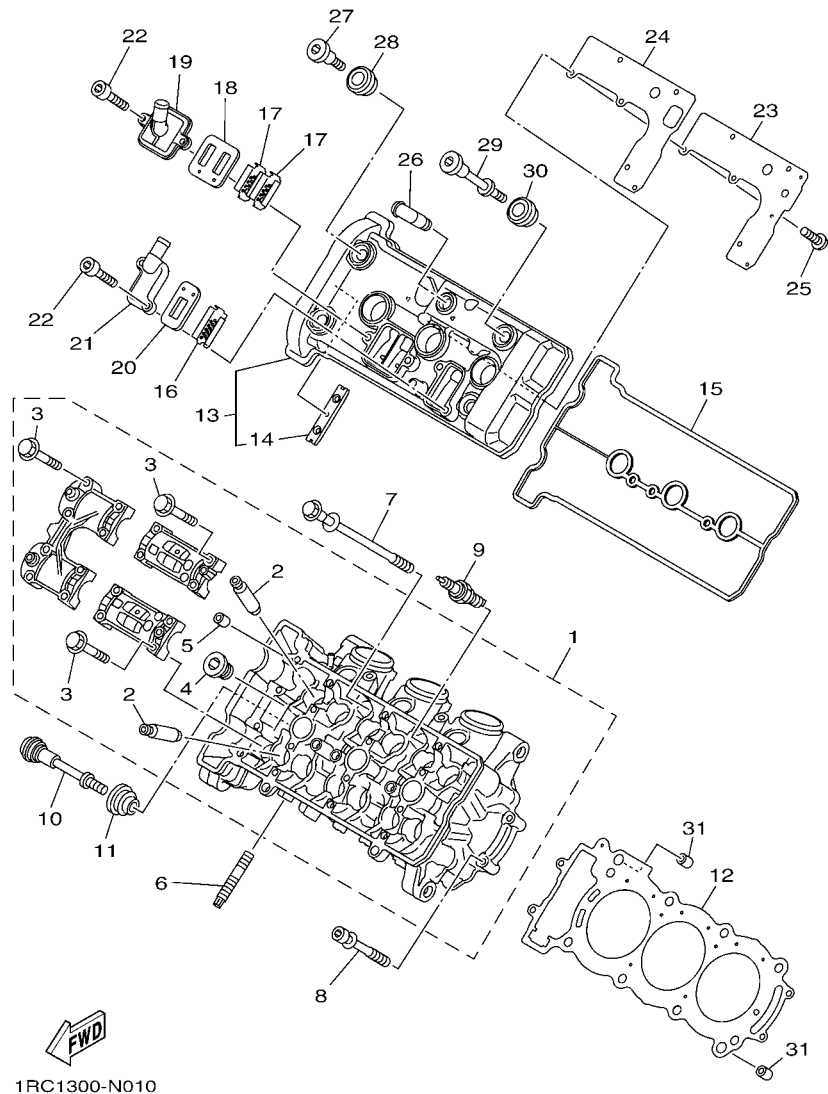

6. EL asterisco (*) antes del número de referencia indica los elementos modificados después de la primera edición.

CONTENIDO

MOTOR

CULATA DE CILINDRO	1
CIGUENAL & PISTON	3
VALVULA	4
ARBOL DE LEVAS & CADENA	6
BOMBA DE AGUA	7
RADIADOR & MANGUERA	9
BOMBA DE ACEITE	11
FILTRO ACEITE	12
ADMISION	13
ADMISION 2	14
SYSTEMA DE INDUCCION DE AIRE	16
DESCARGA	17
CARTER	18
CUBIERTA DE CARTER 1	20
ARRANQUE	22
EMBRAGUE	23
TRANSMISION	25
LEVA DE CAMBIO & HORQUILLA	27
EJE DE CAMBIO & PEDAL	28

REF. Nº	CODIGO Nº	DESCRIPCION	ZDRF				OBSERVACIONES
1	1RC-11101-09	CULATA DE CILINDRO COMPLETA	1				
2	2C0-11133-11	.GUIA DE VALVULA 1	12				
3	90105-06027	.TORNILLO	16				
4	90340-18002	.TORNILLO, DE DRENAJE	2				
5	91808-16023	.PASADOR DE CLAVIJA	6				
6	90116-08087	ESPÁRRAGO	6				
7	90119-09015	TORNILLO CON ARANDELA	8				
8	90109-061F7	PERNO	4				
9	94701-00431	BUJIA (NGK R CPR9EA-9)	3				
10	90109-06293	PERNO	1				
11	5VY-1111G-00	CASQUILLO DE GOMA	1				
12	1RC-11181-00	JUNTA, DE CULATA 1	1				
13	1RC-11191-00	TAPA CULATA DE CILINDRO 1	1				
14	5BE-12241-00	.TOPE DE GUIA 2	1				
15	1RC-11193-01	EMPAQUE	1				
16	5JW-1482K-01	PLACA	1				
17	5VY-1482K-00	PLACA	2				
18	5SL-14890-00	VALVULA DE LENGUETA COMPLETA	1				
19	5SL-14899-00	TAPA, DE CAJA	1				
20	5PS-14890-00	VALVULA DE LAMINAS COMPLETA	1				
21	5JW-14889-00	TAPA DE CAJA	1				
22	90110-06175	TORNILLO ALLEN	4				
23	1RC-11165-00	PLACA RESPIRADERO	1				
24	1RC-11169-00	EMAPQ CBTA.DE RESP.	1				
25	90149-05037	TORNILLO DE REGLAJE	5				
26	4TR-11167-00	CUBIERTA RESPIRADERO 2	1				
27	90109-066F0	PERNO	3				