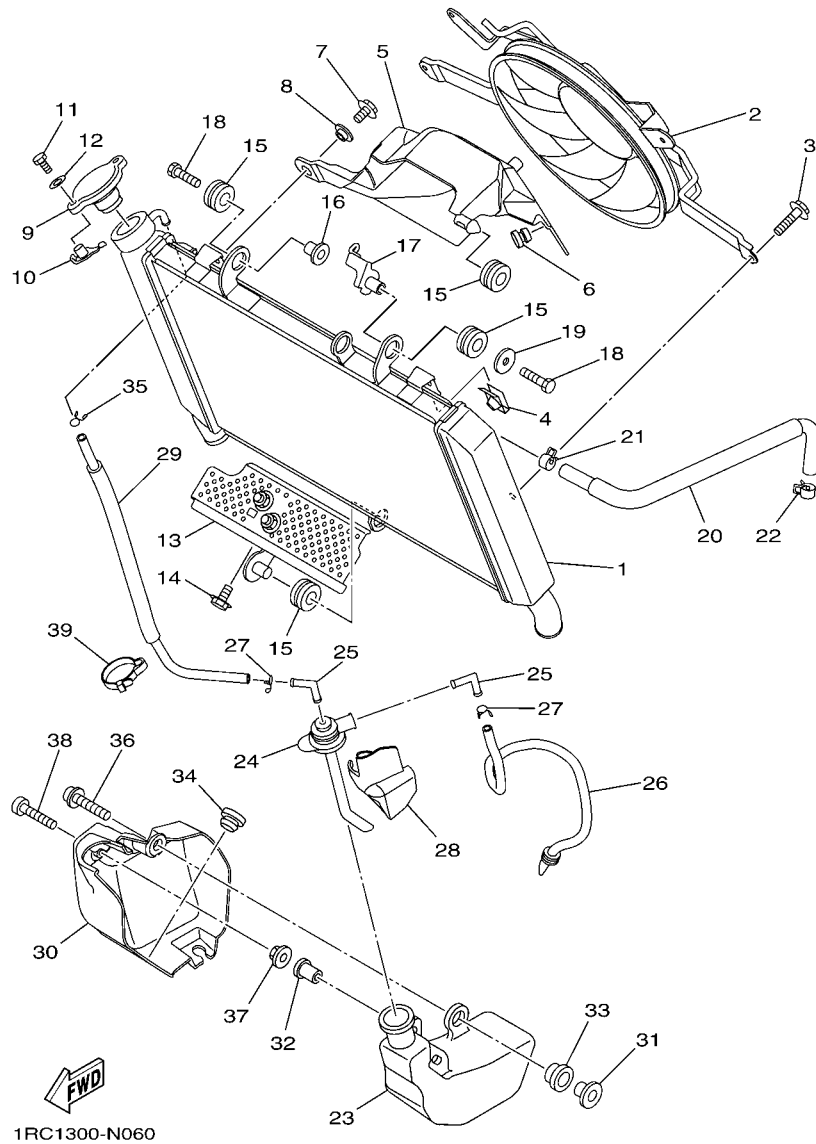

1RC1300-N060

FIG. 6 RADIADOR & MANGUERA

REF. Nº	CODIGO Nº	DESCRIPCION	ZDRF				OBSERVACIONES
1	1RC-12461-00	RADIADOR COMPLETO	1				
2	1RC-12405-00	COMPRESOR	1				
3	3D8-12675-00	PERNO, SUJECION VENTILADOR	4				
4	1AA-12535-00	EMPAQUETADURA	2				
5	1RC-12467-00	CUBIERTA DEL RADIADOR	1				
6	90338-07157	TAPON	1				
7	90105-06080	TORNILLO	1				
8	90387-07717	ESPACIADOR	1				
9	4FL-12462-00	TAPON, DEL RADIADOR	1				
10	5FC-12437-00	TOPE	1				
11	97007-05012	PERNO	1				
12	92907-05600	ARANDELA	1				
13	1RC-12637-00	SOPORTE 1	1				
14	95822-06012	TORNILLO DE REBORDE	1				
15	90480-15363	TAPON	4				
16	90387-06158	ESPACIADOR	1				
17	1RC-26132-00	GUIA DE CABLE 2	1				
18	91312-06030	TORNILLO	2				
19	90201-06033	ARANDELA PLANA	1				
20	1RC-1243A-00	TUBO 1	1				
21	90467-10039	PRESILLA	1				
22	90467-10039	PRESILLA	1				
23	1RC-21871-00	TANQUE DE RECUPERACION	1				
24	1RC-21875-00	TAPA	1				
25	1RC-21828-00	CODO	2				
26	1RC-21826-00	TUBO RESPIRADERO	1				
27	90467-08075	PRESILLA	2