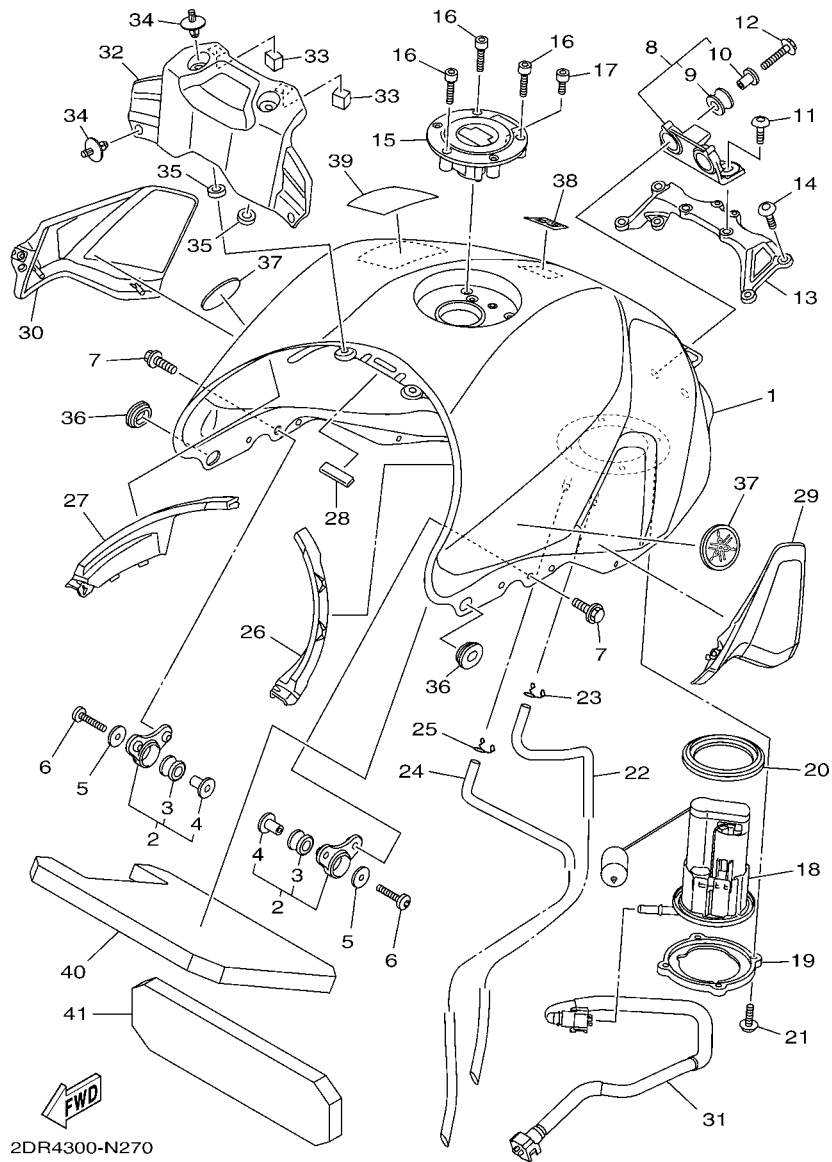

2DR4300-N270

FIG. 27 DEPOSITO DE COMBUSTIBLE

REF. Nº	CODIGO Nº	DESCRIPCION	ZDRF			OBSERVACIONES
1	1RC-24110-00-P5	DEPOSITO DE COMBUSTIBLE COMP.	1			PARA MS1
2	23P-24104-00	SUPORTE DO TANQUE DE COMB. 1	2			
3	90480-18008	.TAPON	1			
4	90387-06266	.ESPACIADOR	1			
5	90201-06072	ARANDELA PLANA	2			
6	92012-06035	PERNO	2			
7	90119-06200	TORNILLO CON ARANDELA	4			
8	1RC-24104-00	SUPORTE DO TANQUE DE COMB. 1	1			
9	3D7-24339-00	.ANILLO PROTECTOR	2			
10	90387-06136	.ESPACIADOR	2			
11	90111-06136	TORNILLO	2			
12	95812-06025	TORNILLO DE REBORDE	2			
13	1RC-2413Y-00	SOPORTE ACCESORIO DE DEPOSITO	1			
14	92017-06020	PERNO	4			
15	39P-24602-10	TAPON COMPLETO	1			
16	90110-05112	TORNILLO ALLEN	3			
17	91312-05010	TORNILLO	1			
18	1RC-13907-00	BOMBA DE COMBUSTIBLE COMPLETA	1			
19	1RC-24491-00	SOPORTE BOMBA COMBUSTIBLE	1			
20	1RC-24486-00	ANILLO O	1			
21	90110-05028	TORNILLO ALLEN	4			
22	1RC-24315-00	TUBO DE DESAGUE	1			
23	90467-09006	PRESILLA	1			
24	1RC-24316-00	TUBO 6	1			
25	90467-09006	PRESILLA	1			
26	1RC-2418B-01	MOLDURA, DEPOSITO DE COMBUSTIB	1			
27	1RC-2419B-01	MOLDURA, DEPOSITO DE COMBUSTIB	1			