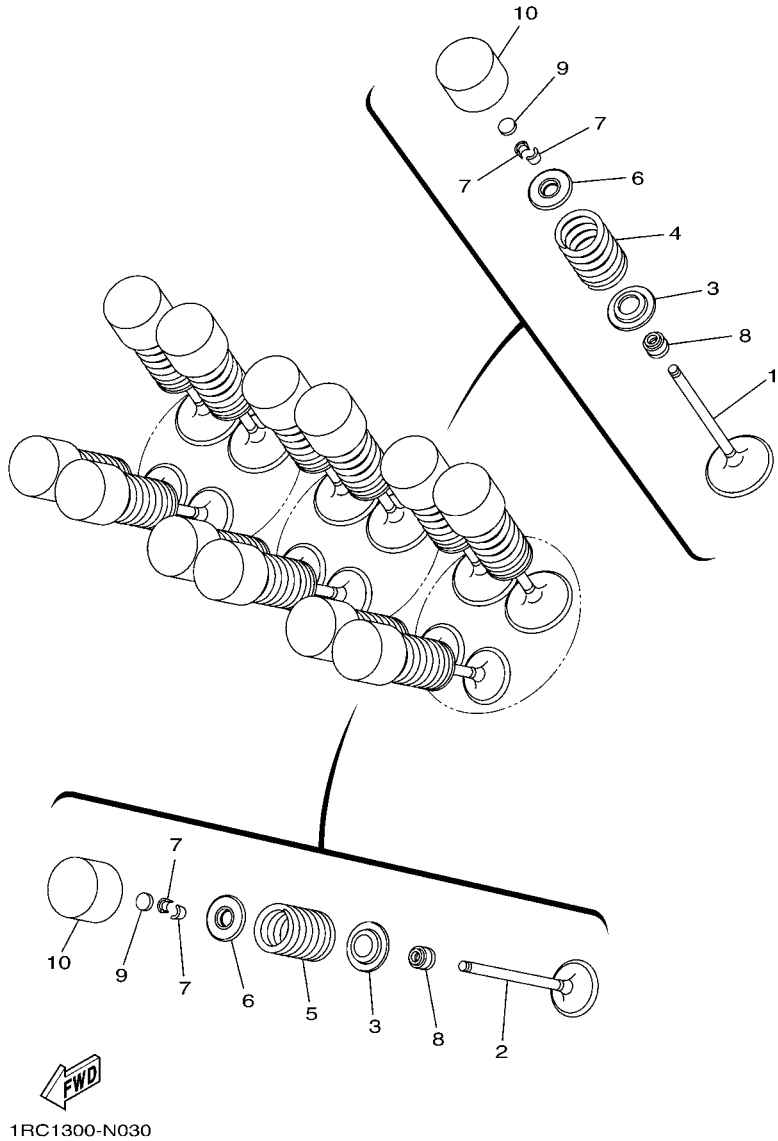

FIG. 3 VALVULA

REF. Nº	CODIGO Nº	DESCRIPCION	2DRF			OBSERVACIONES
10	4C8-12153-10	LEVANTADOR DE VALVULA	12			UR AMARILLO
	4C8-12153-09	LEVANTADOR DE VALVULA (O/S)	12			AP VERDE