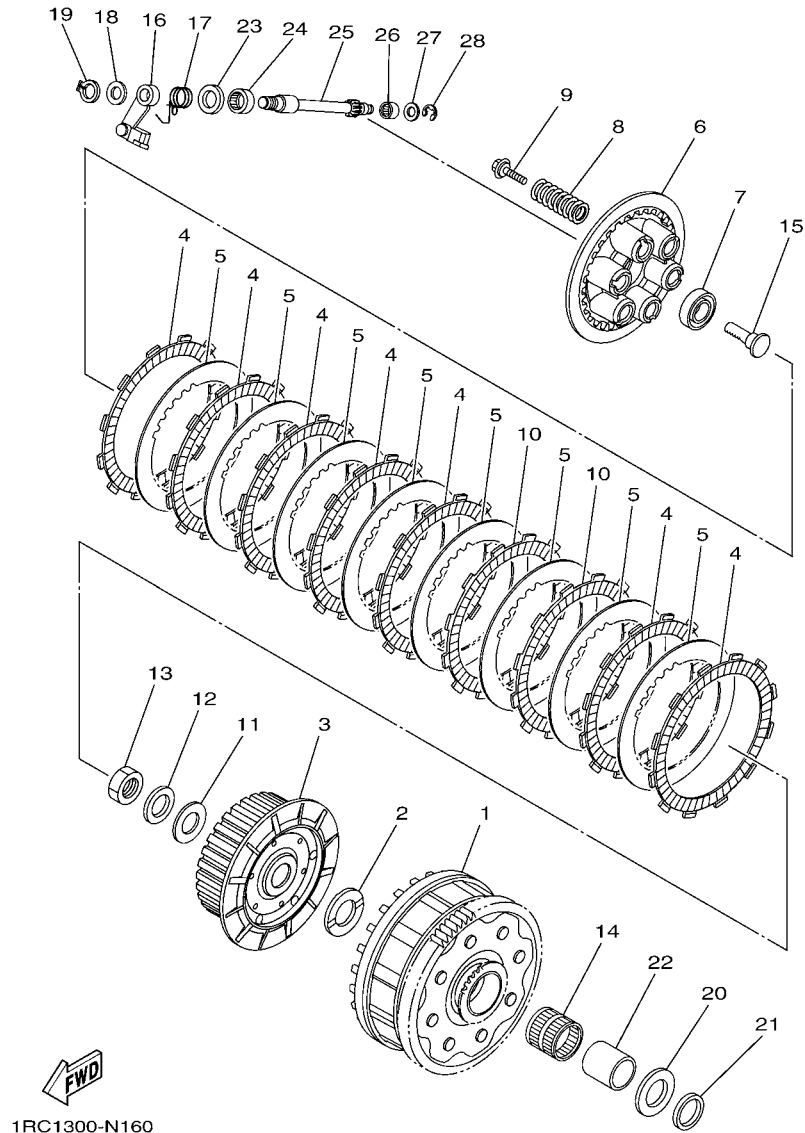

1RC1300-N160

FIG. 16 EMBRAGUE

REF. Nº	CODIGO Nº	DESCRIPCION	ZDRF				OBSERVACIONES
1	1RC-16150-00	CAMPANA DE EMBRAGUE	1				
2	5VY-16154-00	ARANDELA, DE EMPUJE 1	1				
3	1RC-16371-00	CUBO, DE EMBRAGUE	1				
4	5TA-16321-00	PLACA DE FRICCION	7				
5	5VY-16325-00	DISCO, DE EMBRAGUE	8				
6	5VY-16351-10	PLATO DE PRESION	1				
7	93306-00304	COJINETE	1				
8	90501-230A0	RESORTE DE COMPRESION	6				
9	90119-06257	TORNILLO CON ARANDELA	6				
10	1RC-16330-00	PLACA DE FRICCION 2	2				
11	90201-20030	ARANDELA PLANA	1				
12	90208-20001	ARANDELA DE RESORTE CONICO	1				
13	90179-20011	TUERCA	1				
14	93310-33277	COJINETE DE RODILLOS	1				
15	4XV-16356-01	VARILLA DE EMPUJE 1	1				
16	1RC-16340-00	PALANCA DE EMPUJE COMPLETA	1				
17	90508-18051	RESORTE DE TORSION	1				
18	90201-10029	ARANDELA PLANA	1				
19	99009-10400	PRESILLA REDONDA	1				
20	5VY-16164-00	PLACA DE EMPUJE 2	1				
21	2C0-16164-00	PLACA DE EMPUJE 2	1				
22	1RC-16181-00	SEPARADOR	1				
23	93102-15212	SELLO ACEITE	1				
24	93315-21570	COJINETE DE RODILLOS	1				
25	5VY-16382-10	EJE DE PALANCA DE EMPUJE	1				
26	93317-11096	COJINETE	1				
27	92907-08600	ARANDELA	1				