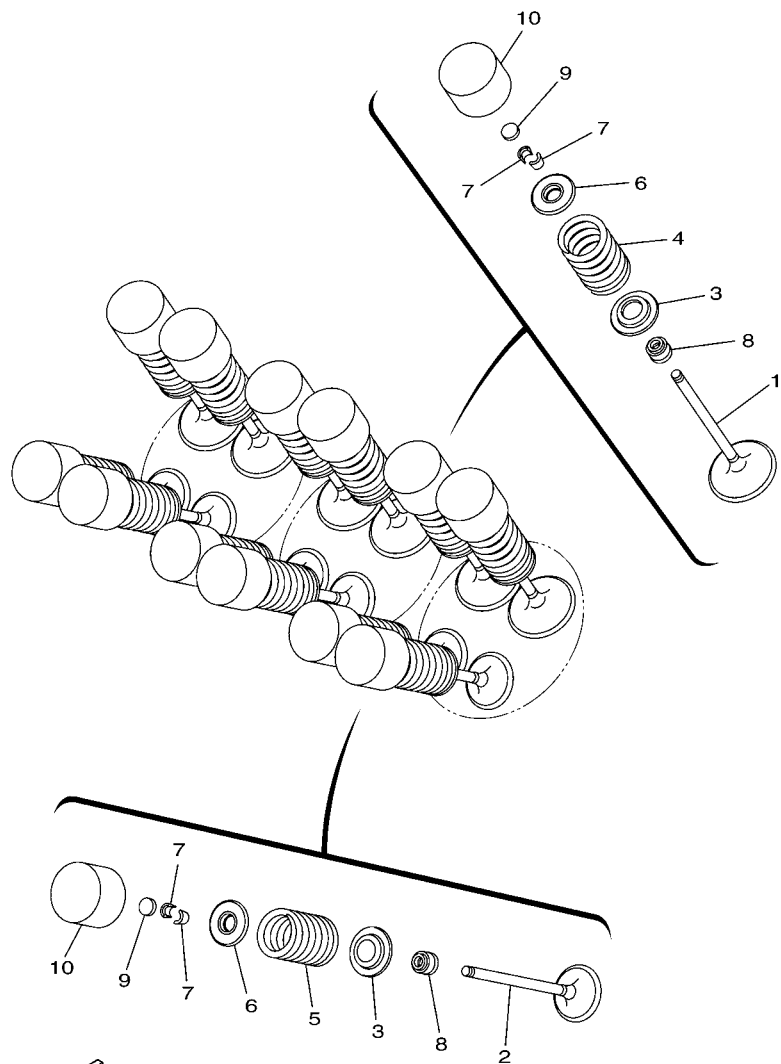

1RC1300-N030

FIG. 3 VALVULA

REF. Nº	CODIGO Nº	DESCRIPCION	ZDRF				OBSERVACIONES
1	1RC-12111-00	VALVULA DE ADMISION	6				
2	1RC-12121-00	VALVULA DE ESCAPE	6				
3	1RC-12116-00	ASIENTO RESORTE DE VALVULA	12				
4	1RC-12113-00	RESORTE VALVULA INTERNA	6				
5	1RC-12114-00	RESORTE VALVULA EXTERIOR	6				
6	3D7-12117-00	RETEN RESORTE DE VALVULA	12				
7	1WG-12118-00	SEGURO DE VALVULA	24				
8	4TE-12119-00	SELLO DE ACEITE VALVULA	12				
9	1HX-12168-F0	COJIN, AJUSTADOR 2 (1.50)	12				UR
	1HX-12168-H1	COJIN, AJUSTADOR 2 (1.55)	12				UR
	1HX-12168-K1	COJIN, AJUSTADOR 2 (1.60)	12				UR
	1HX-12168-M1	COJIN, AJUSTADOR 2 (1.65)	12				UR
	1HX-12168-R1	COJIN, AJUSTADOR 2 (1.70)	12				UR
	1HX-12168-U1	COJIN, AJUSTADOR 2 (1.75)	12				UR
	1HX-12168-W1	COJIN, AJUSTADOR 2 (1.80)	12				UR
	1HX-12168-Y1	COJIN, AJUSTADOR 2 (1.85)	12				UR
	1HX-12169-11	COJIN, AJUSTADOR 2 (1.90)	12				UR
	1HX-12169-31	COJIN, AJUSTADOR 2 (1.95)	12				UR
	1HX-12169-50	COJIN, AJUSTADOR 2 (2.00)	12				UR
	1HX-12169-70	COJIN, AJUSTADOR 2 (2.05)	12				UR
	1HX-12169-90	COJIN, AJUSTADOR 2 (2.10)	12				UR
	1HX-12169-E0	COJIN, AJUSTADOR 2 (2.15)	12				UR
	1HX-12169-G0	COJIN, AJUSTADOR 2 (2.20)	12				UR
	1HX-12169-J0	COJIN, AJUSTADOR 2 (2.25)	12				UR
	1HX-12169-L0	COJIN, AJUSTADOR 2 (2.30)	12				UR
	1HX-12169-N0	COJIN, AJUSTADOR 2 (2.35)	12				UR
	1HX-12169-T0	COJIN, AJUSTADOR 2 (2.40)	12				UR