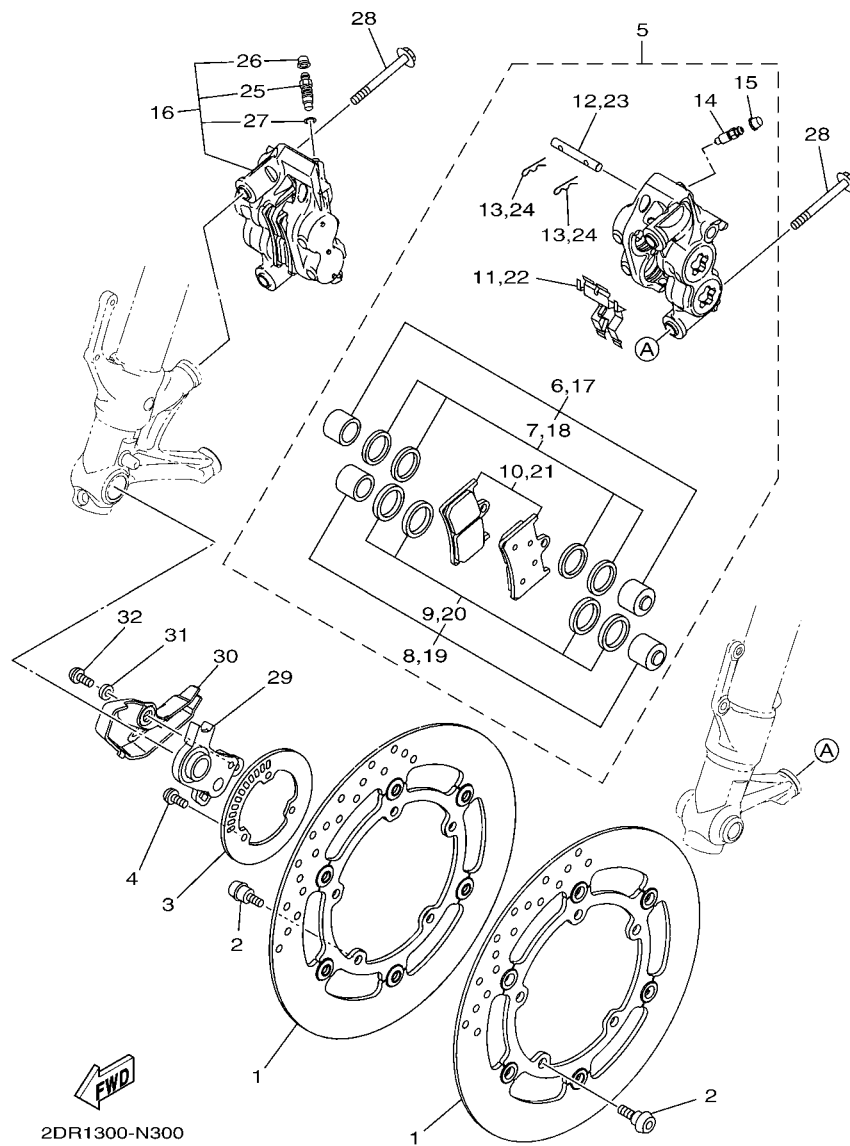

FIG. 30 CALIBRE FRENO DELANTERA

REF. Nº	CODIGO Nº	DESCRIPCION	ZDRF				OBSERVACIONES
1	1RC-2581T-00	DISCO DE FRENO	2				
2	90109-064G6	PERNO	10				
3	2DR-2517G-00	ROTOR DE SENSOR	1				
4	90149-05029	TORNILLO DE REGLAJE	3				
5	1RC-2580T-00	CALIBRE COMPLETO (IZQUIERDO)	1				
6	4SV-25802-10	.PISTON COMPLETO PINZA	1				
7	3GM-25803-10	..JUEGO DE RETENES DE PINZA	1				
8	4SV-25802-00	.PISTON COMPLETO PINZA	1				
9	3MA-25803-10	..JUEGO DE RETENES DE PINZA	1				
10	5SL-25805-00	.JUEGO DE COJIN DE FRENO	1				
11	13S-25919-00	.SOPORTE DE PASTILLAS	1				
12	4SV-25924-00	.PASADOR	1				
13	3GM-25925-00	.PRESILLA	2				
14	1J3-25824-00	.TORNILLO DE RESPIRADERO	1				
15	306-25825-01	.TAPA	1				
16	2DR-2580U-00	CALIBRE COMPLETO (DERECHO)	1				
17	4SV-25802-10	.PISTON COMPLETO PINZA	1				
18	3GM-25803-10	..JUEGO DE RETENES DE PINZA	1				
19	4SV-25802-00	.PISTON COMPLETO PINZA	1				
20	3MA-25803-10	..JUEGO DE RETENES DE PINZA	1				
21	5SL-25805-00	.JUEGO DE COJIN DE FRENO	1				
22	13S-25919-00	.SOPORTE DE PASTILLAS	1				
23	4SV-25924-00	.PASADOR	1				
24	3GM-25925-00	.PRESILLA	2				
25	5VS-25824-00	.TORNILLO DE RESPIRADERO	1				
26	306-25825-01	.TAPA	1				
27	5VS-25975-00	.AMORTIGUADOR BUJE	1				