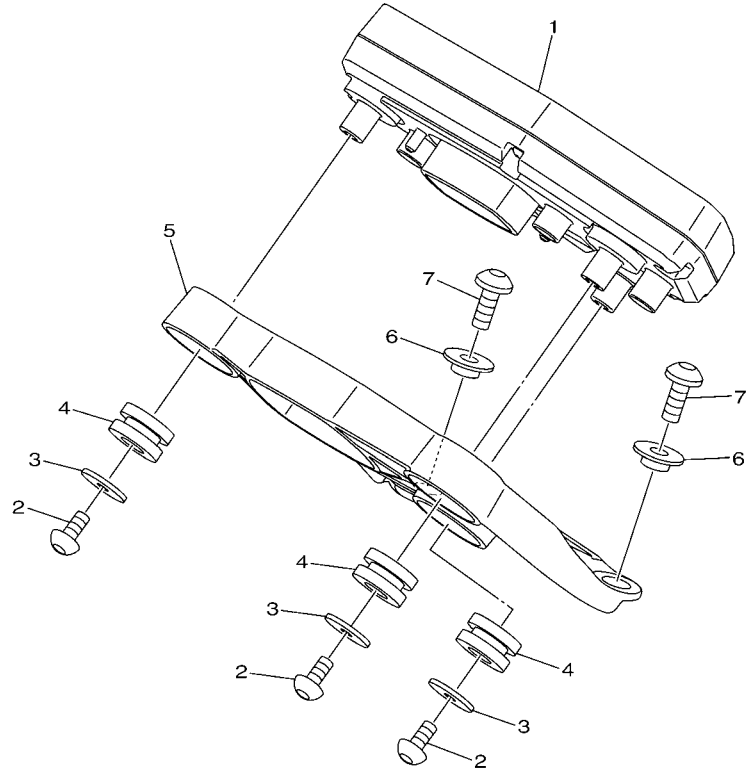

FIG. 40 MEDIDOR

REF. Nº	CODIGO Nº	DESCRIPCION	ZDRF				OBSERVACIONES
1	1RC-83500-30	METRO COMPLETO	1				
2	90167-05080	TORNILLO DE ROSCA HEMBRA	3				
3	90201-05036	ARANDELA PLANA	3				
4	4XV-83513-00	AMORTIGUADOR	3				
5	1RC-83559-00	CUBIERTA DE MEDIDOR	1				
6	90387-07717	ESPACIADOR	2				
7	90111-06038	TORNILLO	2				

FWD
1RC1300-N400