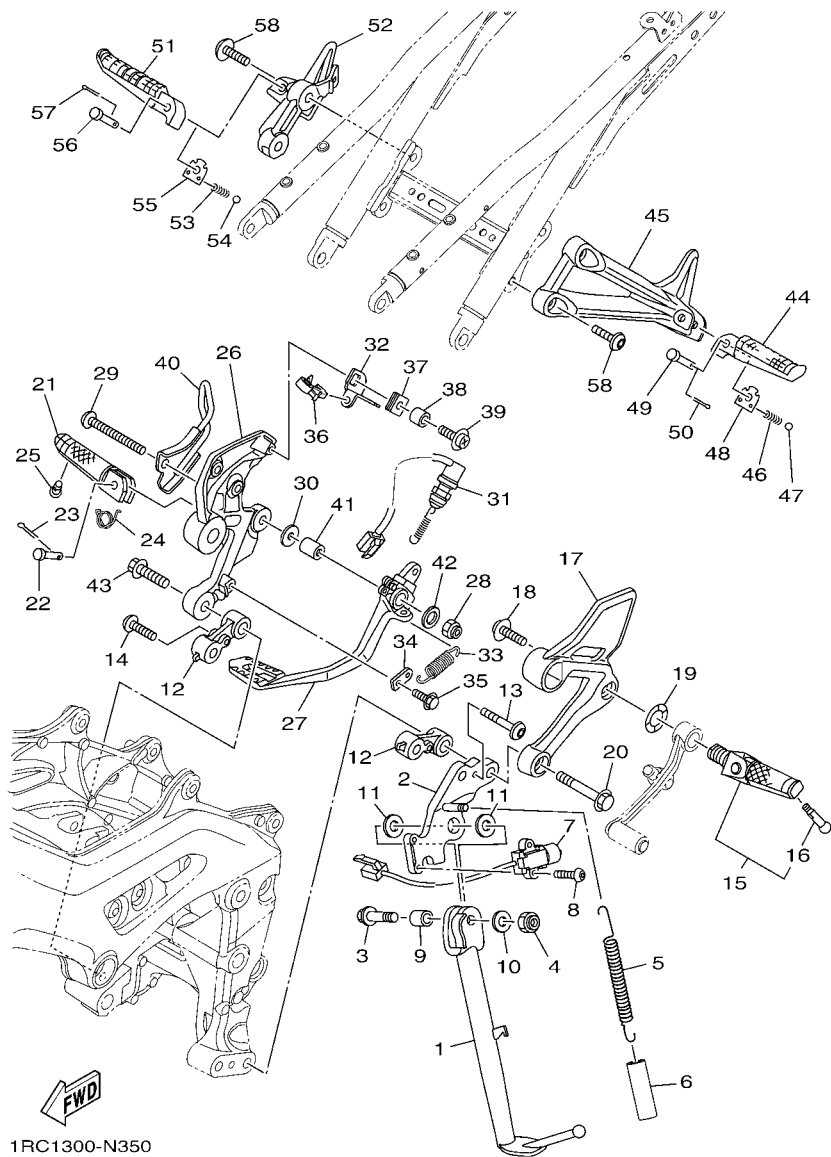

FIG. 35 SOPORTE & APOYAPIE

REF. Nº	CODIGO Nº	DESCRIPCION	ZDRF				OBSERVACIONES
28	90185-08089	TUERCA AUTOBLOCANTE	1				
29	90111-08028	TORNILLO	1				
30	90201-08103	ARANDELA PLANA	1				
31	1RC-82530-00	INTERRUPTOR DE PARADA COMPLETO	1				
32	1RC-2144G-00	SOPORTE DE INTERRUPTOR	1				
33	90506-23008	RESORTE DE TENSION	1				
34	1RC-27432-00	SOPORTE 1	1				
35	95802-06010	TORNILLO DE REBORDE	1				
36	90464-15157	BRIDA	1				
37	90480-12607	TAPON	1				
38	90387-06M16	ESPACIADOR	1				
39	90159-06150	TORNILLO CON VALONA	1				
40	1RC-27267-00	GUIA DE CABLE	1				
41	90387-08102	ESPACIADOR	1				
42	90201-08048	ARANDELA PLANA	1				
43	90105-10246	TORNILLO	1				
44	3VR-27431-01	APOYAPIE POSTERIOR 1	1				
45	1RC-2741L-01	MENSULA 4	1				
46	90501-12743	RESORTE DE COMPRESION	1				
47	93501-04011	BOLA	1				
48	5VX-27437-00	ARANDELA ESPECIAL	1				
49	91702-08040	PASADOR DE ADRAZADERA	1				
50	91401-25015	CHAVETA	1				
51	3VR-27441-01	APOYAPIE POSTERIOR 2	1				
52	1RC-2742L-01	MENSULA 5	1				
53	90501-12743	RESORTE DE COMPRESION	1				
54	93501-04011	BOLA	1