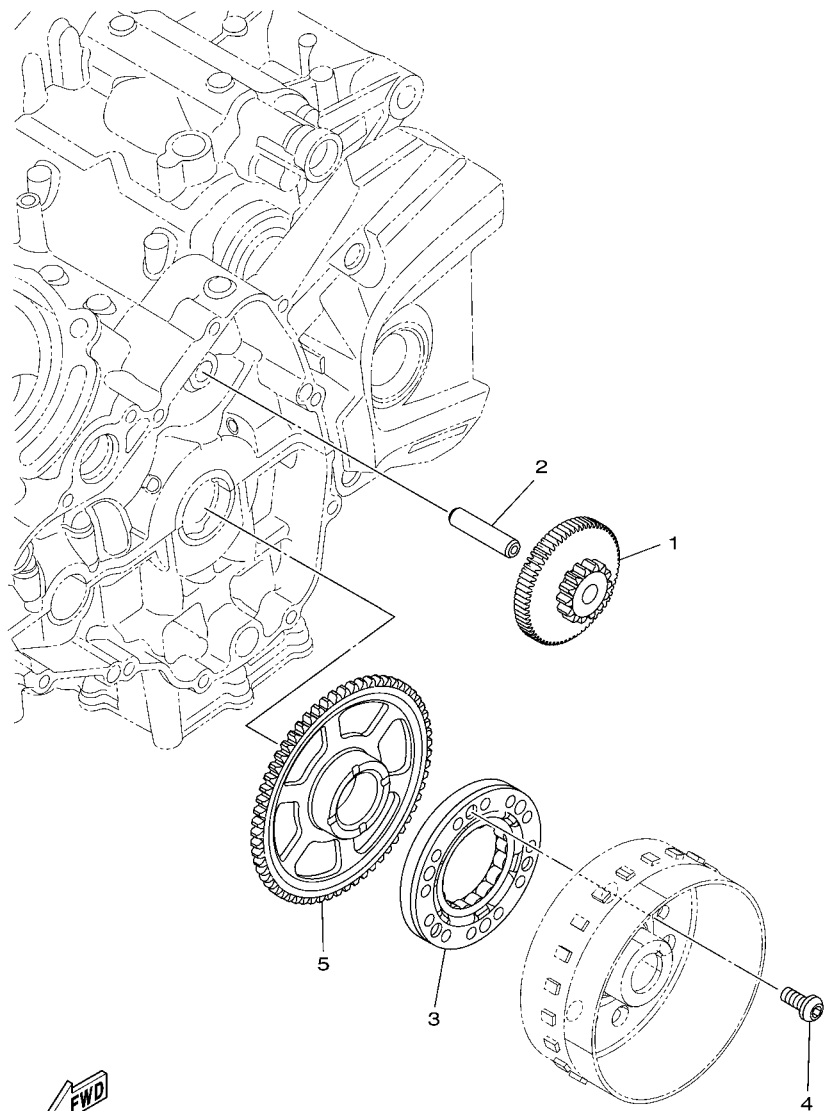

1RC1300-N150

FIG. 15 ARRANQUE

REF. N°	CODIGO N°	DESCRIPCION	ZDRF					OBSERVACIONES
1	1RC-15512-00	ENGRENAJE NEUTRO	1					
2	5EB-15521-00	EJE 1	1					
3	1RC-15590-00	ENSAMBLE GUIA CADENA ARRANQUE	1					
4	90149-08030	TORNILLO DE REGLAJE	3					
5	1RC-15515-00	ENGRANAJE 3	1