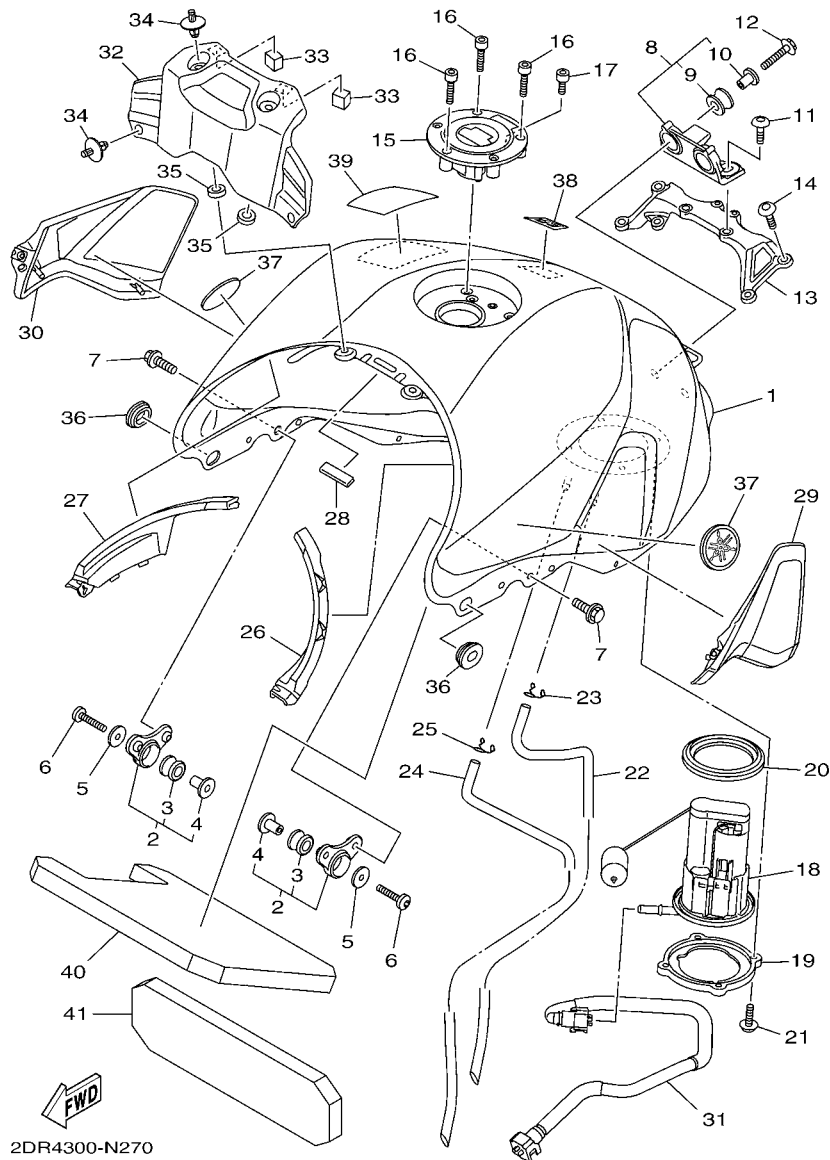

2DR4300-N270

FIG. 27 DEPOSITO DE COMBUSTIBLE

REF. Nº	CODIGO Nº	DESCRIPCION	ZDRF			OBSERVACIONES
1	1RC-24110-00-P5	DEPOSITO DE COMBUSTIBLE COMP.	1			PARA MS1
2	23P-24104-00	SUPORTE DO TANQUE DE COMB. 1	2			
3	90480-18008	.TAPON	1			
4	90387-06266	.ESPACIADOR	1			
5	90201-06072	ARANDELA PLANA	2			
6	92012-06035	PERNO	2			
7	90119-06200	TORNILLO CON ARANDELA	4			
8	1RC-24104-00	SUPORTE DO TANQUE DE COMB. 1	1			
9	3D7-24339-00	.ANILLO PROTECTOR	2			
10	90387-06136	.ESPACIADOR	2			
11	90111-06136	TORNILLO	2			
12	95812-06025	TORNILLO DE REBORDE	2			
13	1RC-2413Y-00	SOPORTE ACCESORIO DE DEPOSITO	1			
14	92017-06020	PERNO	4			
15	39P-24602-10	TAPON COMPLETO	1			
16	90110-05112	TORNILLO ALLEN	3			
17	91312-05010	TORNILLO	1			
18	1RC-13907-00	BOMBA DE COMBUSTIBLE COMPLETA	1			
19	1RC-24491-00	SOPORTE BOMBA COMBUSTIBLE	1			
20	1RC-24486-00	ANILLO O	1			
21	90110-05028	TORNILLO ALLEN	4			
22	1RC-24315-00	TUBO DE DESAGUE	1			
23	90467-09006	PRESILLA	1			
24	1RC-24316-00	TUBO 6	1			
25	90467-09006	PRESILLA	1			
26	1RC-2418B-01	MOLDURA, DEPOSITO DE COMBUSTIB	1			
27	1RC-2419B-01	MOLDURA, DEPOSITO DE COMBUSTIB	1