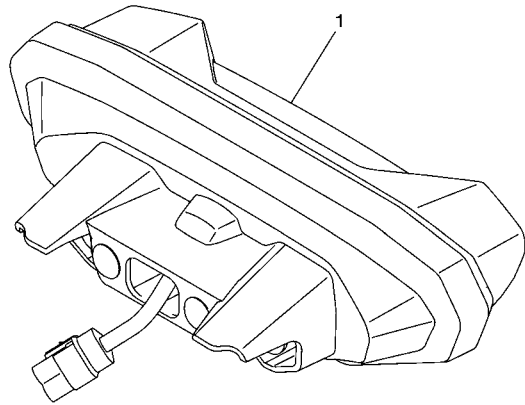

FIG. 42 LUZ DE COLA

REF. Nº	CODIGO Nº	DESCRIPCION	ZDRF			OBSERVACIONES
1	1RC-84700-00	FARO TRASERO COMPLET.	1			

FIG. 43 INTERRUPTOR DE MANILLAR&PALANC

REF. Nº	CODIGO Nº	DESCRIPCION	ZDRF				OBSERVACIONES
1	1B3-82911-00	SOPORTE DE LEVA 1	1				
2	5EB-83912-03	PALANCA 1	1				
3	2C0-83945-00	PERNO DE PALANCA	1				
4	95607-06200	TUERCA DE AUTO-CIERRE	1				
5	95027-06020	PERNO, DE BRIDA	1				
6	5LV-83951-00	PERNO DE CABLE DE AJUSTE	1				
7	4XV-83929-00	PLACA DE RESORTE	1				
8	3YX-82917-01	INTERRUPTOR	1				
9	98704-03020	TORNILLO DE CABEZA PLANA	1				
10	98507-04010	TORNILLO DE CABEZA PLANA	1				
11	5JJ-83913-00	COLLAR DE PALANCA 1	1				
12	1RC-83972-00	INTERRUPTOR DE MANIJA 4	1				
13	98507-04025	TORNILLO DE CABEZA PLANA	2				
14	1RC-83963-00	INTERRUPTOR DE MANIJA 3	1				
15	98507-04020	TORNILLO DE CABEZA PLANA	1				
16	98507-04030	TORNILLO DE CABEZA PLANA	1				