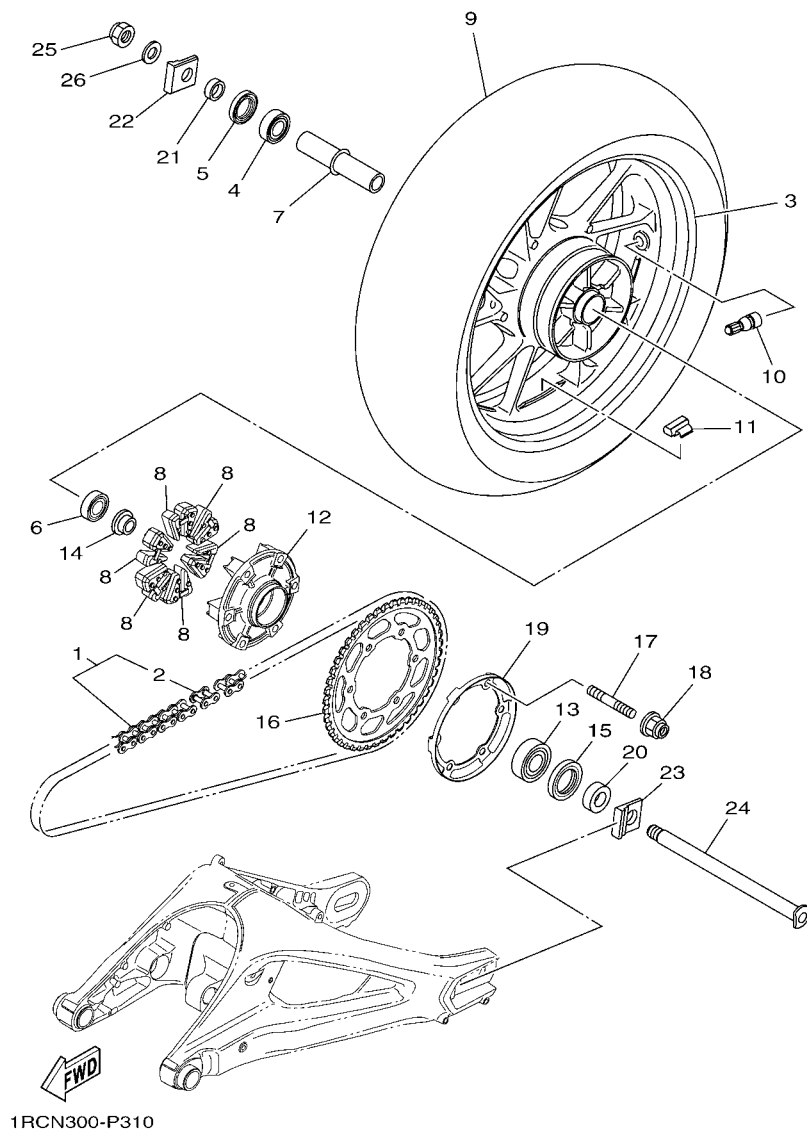

FIG. 30 CALIBRE FRENO DELANTERA

REF. Nº	CODIGO Nº	DESCRIPCION	ZDRF				OBSERVACIONES
1	1RC-2581T-00	DISCO DE FRENO	2				
2	90109-064G6	PERNO	10				
3	2DR-2517G-00	ROTOR DE SENSOR	1				
4	90149-05029	TORNILLO DE REGLAJE	3				
5	1RC-2580T-00	CALIBRE COMPLETO (IZQUIERDO)	1				
6	4SV-25802-10	.PISTON COMPLETO PINZA	1				
7	3GM-25803-10	..JUEGO DE RETENES DE PINZA	1				
8	4SV-25802-00	.PISTON COMPLETO PINZA	1				
9	3MA-25803-10	..JUEGO DE RETENES DE PINZA	1				
10	5SL-25805-00	.JUEGO DE COJIN DE FRENO	1				
11	13S-25919-00	.SOPORTE DE PASTILLAS	1				
12	4SV-25924-00	.PASADOR	1				
13	3GM-25925-00	.PRESILLA	2				
14	1J3-25824-00	.TORNILLO DE RESPIRADERO	1				
15	306-25825-01	.TAPA	1				
16	2DR-2580U-00	CALIBRE COMPLETO (DERECHO)	1				
17	4SV-25802-10	.PISTON COMPLETO PINZA	1				
18	3GM-25803-10	..JUEGO DE RETENES DE PINZA	1				
19	4SV-25802-00	.PISTON COMPLETO PINZA	1				
20	3MA-25803-10	..JUEGO DE RETENES DE PINZA	1				
21	5SL-25805-00	.JUEGO DE COJIN DE FRENO	1				
22	13S-25919-00	.SOPORTE DE PASTILLAS	1				
23	4SV-25924-00	.PASADOR	1				
24	3GM-25925-00	.PRESILLA	2				
25	5VS-25824-00	.TORNILLO DE RESPIRADERO	1				
26	306-25825-01	.TAPA	1				
27	5VS-25975-00	.AMORTIGUADOR BUJE	1				

FIG. 30 CALIBRE FRENO DELANTERA

REF. Nº	CODIGO Nº	DESCRIPCION	ZDRF				OBSERVACIONES
28	90105-10440	TORNILLO	4				
29	2DR-2517A-00	CAJA DE SENSOR	1				
30	2DR-27491-00	PROTECTOR	1				
31	90387-06372	ESPACIADOR	1				
32	90111-06127	TORNILLO	1				