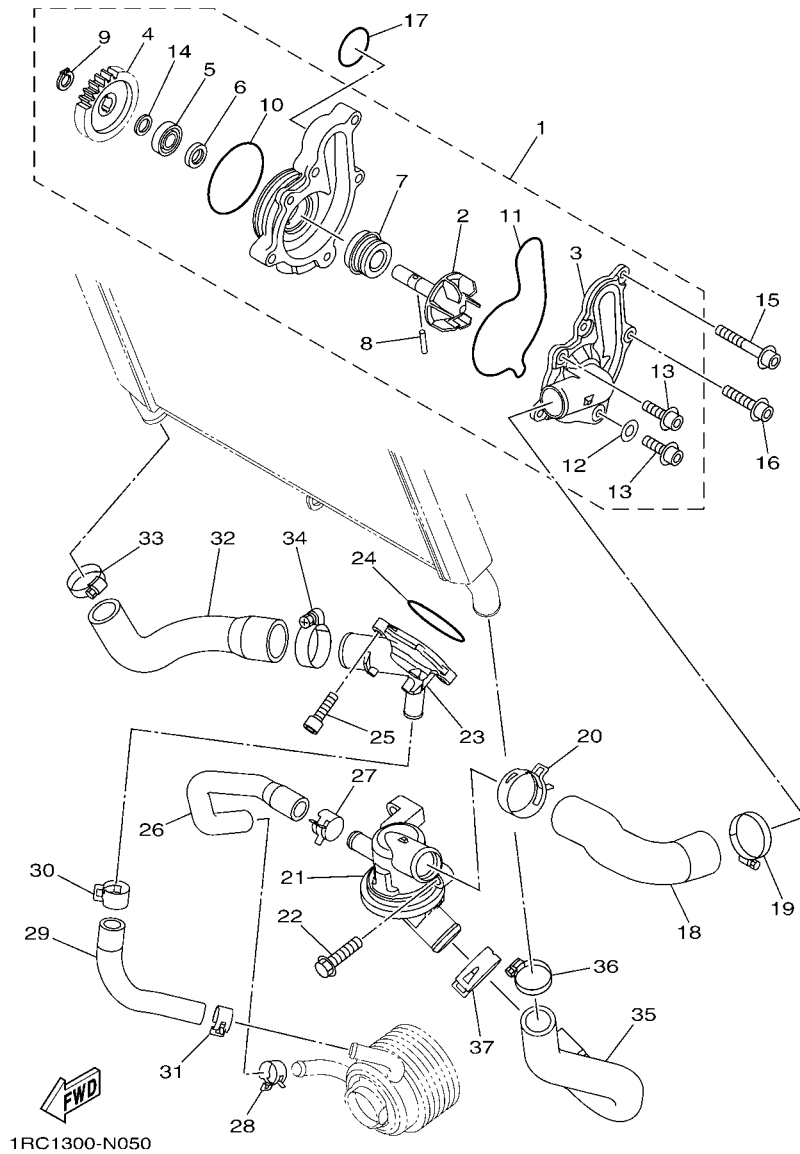

REF. Nº	CODIGO Nº	DESCRIPCION	ZDRF				OBSERVACIONES
1	1RC-12170-00	ARBOL DE LEVAS COMPLETO 1	1				
2	1RC-12180-00	ARBOL DE LEVAS COMPLETO 2	1				
3	20S-12176-00	CATALINA DE CADENA	2				
4	90105-07006	TORNILLO	4				
5	94591-57128	CADENA	1				
6	1RC-12210-03	TENSOR CADENA DE LEVA	1				
7	5EL-12228-00	.PERNO	1				
8	5SL-12214-00	.EMPAQUE	1				
9	1RC-12213-00	EMPAQUE DE CAJA TENSOR	1				
10	90110-06395	TORNILLO ALLEN	2				
11	1RC-12251-00	AMORTIGUADOR CADENA 1	1				
12	1RC-12250-01	AMORTIGUADOR DE CADENA COMPL.	1				
13	93607-44002	PASADOR DE CLAVIJA	1				

FIG. 5 BOMBA DE AGUA

REF. Nº	CODIGO Nº	DESCRIPCION	ZDRF				OBSERVACIONES
1	1RC-12420-00	BOMBA DE AGUA COMPLETA	1				
2	1RC-12450-00	.EJE IMPULSOR COMPLETO	1				
3	1RC-12422-00	.CUBIERTA DE CAJA	1				
4	1RC-12459-00	.ENGRANAJE EJE IMPULSOR	1				
5	93306-00106	.COJINETE	1				
6	93101-12173	.SELLO ACEITE	1				
7	5VK-12438-00	.SELLO MECANICO	1				
8	93603-16219	.PASADOR DE CLAVIJA	1				
9	99009-12400	.PRESILLA REDONDA	1				
10	93210-61750	.ANILLO O	1				
11	1RC-12439-00	.ANILLO O	1				
12	90430-06014	.JUNTA	1				
13	90110-06396	.TORNILLO ALLEN	2				
14	90201-12541	.ARANDELA PLANA	1				
15	90110-06394	TORNILLO ALLEN	2				
16	90110-06388	TORNILLO ALLEN	1				
17	93210-30694	ANILLO O	1				
18	1RC-12577-00	MANGUERA 2	1				
19	90450-38040	BRIDA, MANGUERA	1				
20	90467-310A0	PRESILLA	1				
21	1RC-12410-00	TERMOSTATO CONJUNTO	1				
22	95822-06025	TORNILLO DE REBORDE	2				
23	1RC-12469-00	CONDUCTO	1				
24	93210-46044	ANILLO O	1				
25	90110-06274	TORNILLO ALLEN	2				
26	1RC-12578-00	MANGUERA 3	1				
27	90467-200A0	PRESILLA	1				