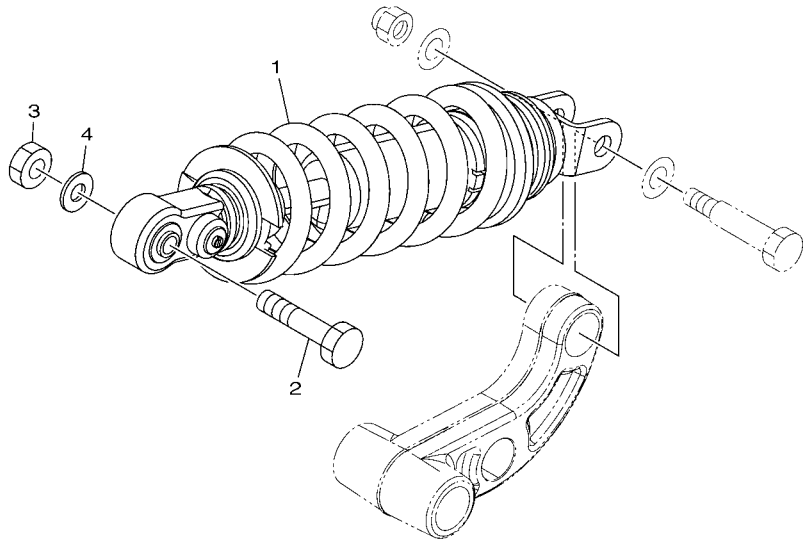

FIG. 24 SUSPENSION TRASERO

REF. Nº	CODIGO Nº	DESCRIPCION	ZDRF				OBSERVACIONES
1	1RC-22210-40	AMORTIGUADOR TRASERO COMPLETO	1				
2	90101-10042	TORNILLO	1				
3	95602-10100	TUERCA U	1				
4	90201-101J1	ARANDELA PLANA	1				

1RC1300-N240