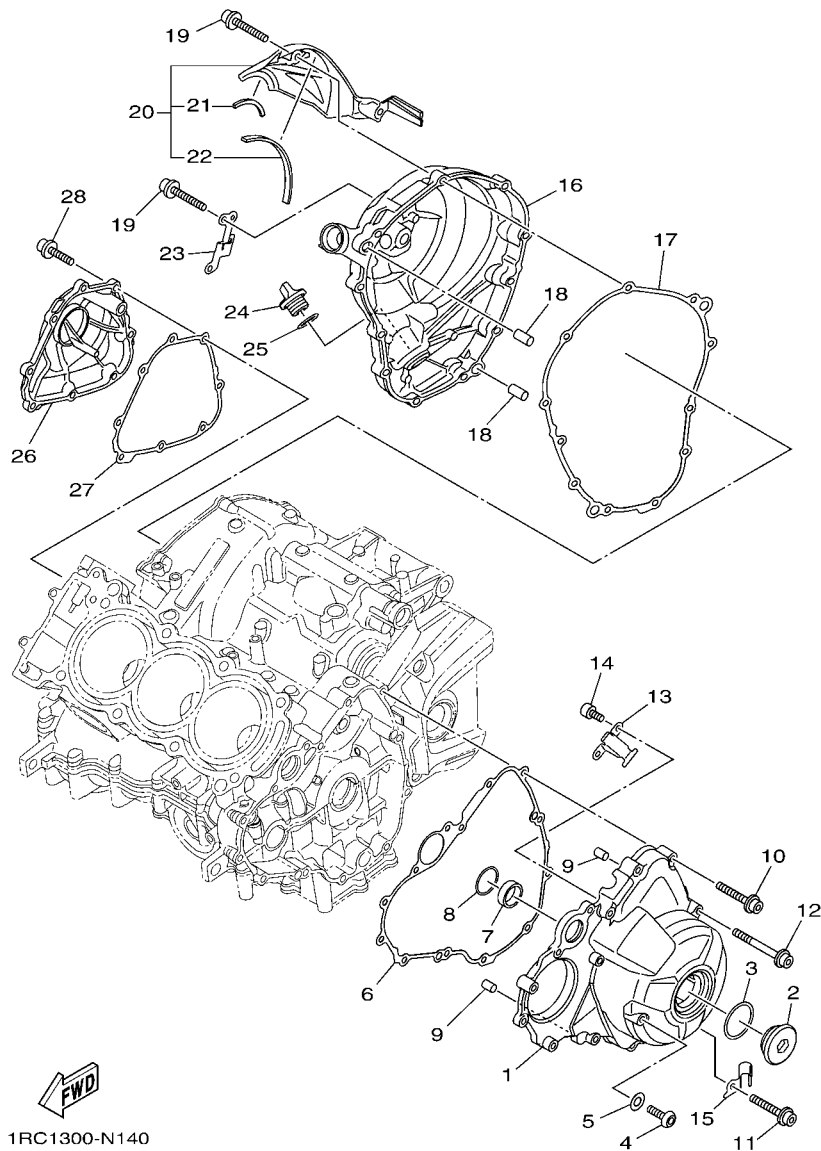

CODIGO N°	DESCRIPCION	CANT.	OBSERVACIONES
2N4-24110-00-X5	COMP. DEL TANQUE	2	MXR
3J1-24240-10	.GRAFICO, DEL TANQUE	1	PARA MXR

5. Debe tenerse en cuenta que las ilustraciones sirven como guía para la búsqueda de los números de partes y no deben usarse para el montaje. Durante el montaje, se recomienda usar el manual de taller correspondiente.

1RC1300-N130

FIG. 13 CARTER

REF. Nº	CODIGO Nº	DESCRIPCION	TRCD				OBSERVACIONES
1	1RC-15100-09	CARTER COMPLETO	1				
2	5EB-15155-00	.BOQUILLA 3	3				
3	93210-04092	.ANILLO O	3				
4	99530-10014	.PASADOR, DE ESPIGA	3				
5	90338-16262	.TAPON	2				
6	93210-12790	.ANILLO O	2				
7	90119-09013	TORNILLO CON ARANDELA	6				
8	90119-09010	TORNILLO CON ARANDELA	2				
9	23P-15156-00	TORNILLO, CARTER MANIVELA MUNO	4				
10	93210-07540	.ANILLO O	1				
11	95812-06040	TORNILLO DE REBORDE	1				
12	95812-06050	TORNILLO DE REBORDE	11				
13	95812-06065	TORNILLO DE REBORDE	1				
14	90105-06202	TORNILLO	1				
15	95812-08060	TORNILLO DE REBORDE	2				
16	90109-06100	PERNO	2				
17	2H7-15361-00	MEDIDOR DE NIVEL	1				
18	36Y-15189-00	TAPON	2				
19	93210-16325	ANILLO O	2				
20	90340-14011	TORNILLO, DE DRENAJE	1				
21	93210-14369	ANILLO O	1				
22	1RC-15441-00	SOSTEN DE CABLE DE EMBRAGUE	1				
23	90110-06108	TORNILLO ALLEN	2				
24	1RC-15377-00	GUIA DE ENTRADA	1				
25	1RC-15418-00	CUBIERTA CAJA DE CADENA	1				
26	1RC-15338-00	AMORTIGUAFDOR 5	1				
27	90387-06286	ESPACIADOR	3				