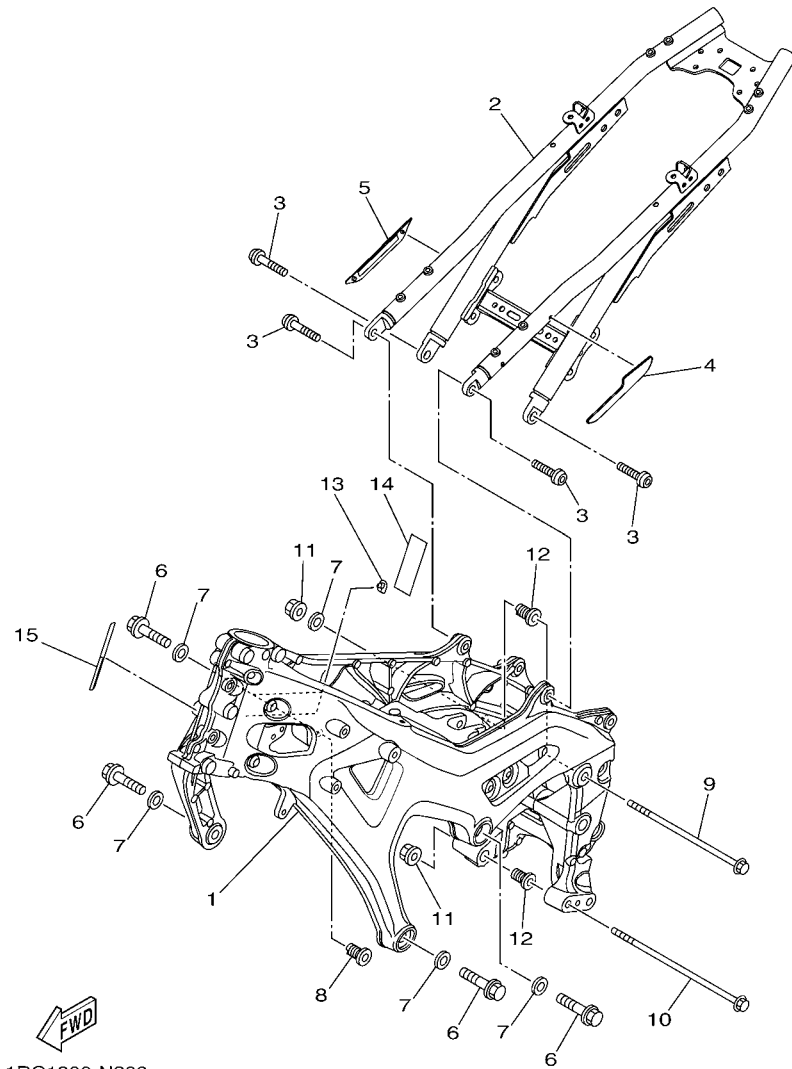

1RC1300-N200

FIG. 20 CUADRO

REF. Nº	CODIGO Nº	DESCRIPCION	TRCD				OBSERVACIONES
1	1RC-21110-00	ARMAZON COMPLETO	1				
2	1RC-21190-00	CUADRO TRASERO COMPLETA	1				
3	90149-10059	TORNILLO DE REGLAJE	4				
4	1RC-2117X-00	CUBIERTA 9	1				
5	1RC-2117Y-00	CUBIERTA 10	1				
6	90110-10043	TORNILLO ALLEN	4				
7	90201-10075	ARANDELA PLANA	5				
8	1RC-21495-00	PERNO DE AJUSTE	1				
9	90105-10391	TORNILLO	1				
10	90105-10437	TORNILLO	1				
11	90179-10024	TUERCA	2				
12	4C8-21495-00	PERNO DE AJUSTE	2				
13	5VX-21289-00	TAPON, CIEGO	1				
14	34D-82176-00	AMORTIGUADOR	1				
15	1RC-2117G-00	PROTECTOR	1