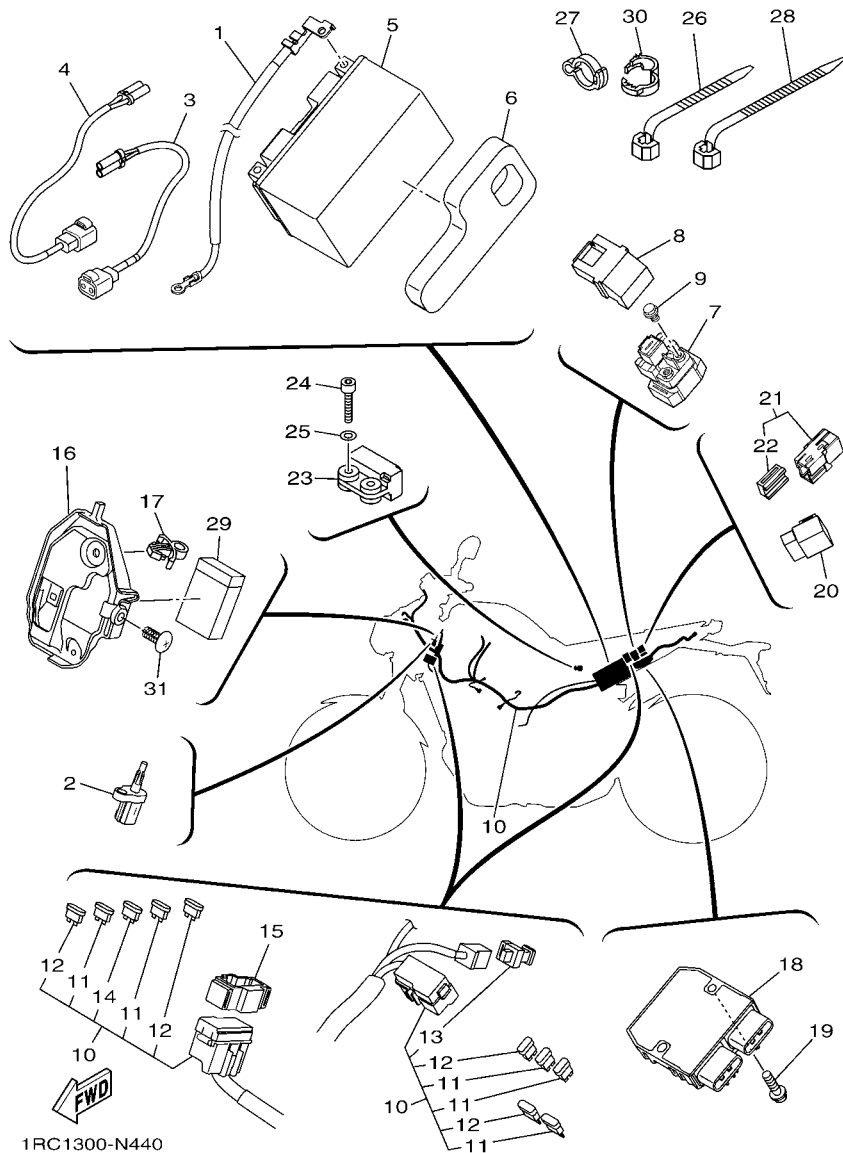

FIG. 44 EQUIPO ELECTRICO 1

REF. Nº	CODIGO Nº	DESCRIPCION	TRCD				OBSERVACIONES
1	1RC-82116-00	CABLE CONDUCTOR NEGATIVO	1				
2	5YU-85886-00	SENSOR	1				
3	1RC-82309-00	CABLE SUBCONDUCTOR	1				
4	1RC-82509-00	CABLE SUBCONDUCTOR	1				
5	5VY-82100-00	BATERIA COMPLETA(YUASA YTZ10S)	1				
6	1RC-8246K-00	SÉPARADOR	1				
7	1RC-81940-00	CONJUNTO ARRANCADOR RELEVO	1				
8	5SL-82119-30	CUBIERTA DE CABLE CONDUCTOR	1				
9	95022-06008	PERNO, DE BRIDA	2				
10	1RC-82590-00	CONJUNTO DE CABLES	1				
11	5JJ-82151-00	.FUSIBLE (7.5A-BL)	5				
12	5JJ-82151-10	.FUSIBLE (15A-BL)	4				
13	5JW-82151-10	.FUSIBLE (50A)	1				
14	5JJ-82151-80	.FUSIBLE (2A-BL)	2				
15	1RC-82544-00	GRAMPA	1				
16	1RC-82599-00	CUBIERTA DE CONECTOR	1				
17	90464-15157	BRIDA	1				
18	1D7-81960-01	RECTIFICADOR Y REGULADOR	1				
19	95022-06025	PERNO, DE BRIDA	2				
20	5VK-81950-40	RELE COMPLETO (5VK-40)	1				
21	1ST-81950-00	RELE COMPLETO (1ST-00)	1				
22	5JJ-81952-00	.SOSTEN DE RELE	1				
23	5PS-82576-01	SENSOR ANGULO DE INCLINATION	1				
24	91312-04020	TORNILLO	2				
25	90201-04030	ARANDELA PLANA	2				
26	90464-13073	BRIDA	1				
27	90464-14010	BRIDA	1