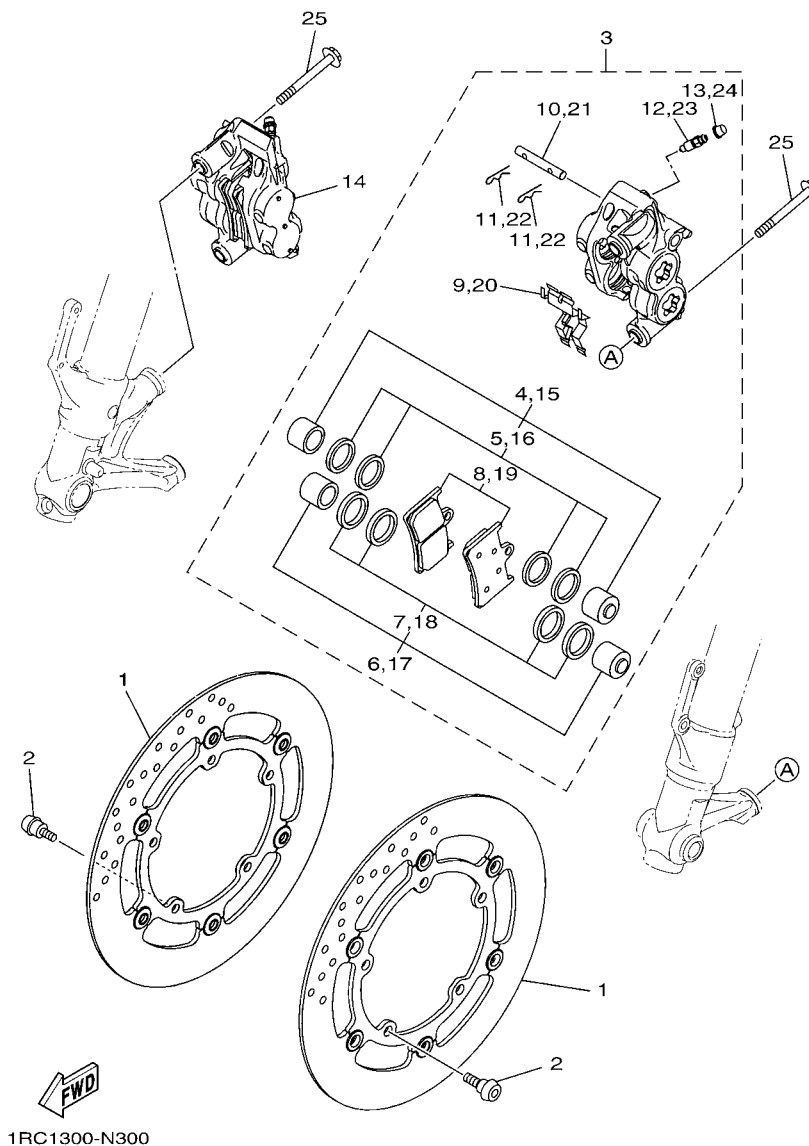

FIG. 30 CALIBRE FRENO DELANTERA

REF. Nº	CODIGO Nº	DESCRIPCION	TRCD				OBSERVACIONES
1	1RC-2581T-00	DISCO DE FRENO	2				
2	90109-064G6	PERNO	10				
3	1RC-2580T-00	CALIBRE COMPLETO (IZQUIERDO)	1				
4	4SV-25802-10	.PISTON COMPLETO PINZA	1				
5	3GM-25803-10	..JUEGO DE RETENES DE PINZA	1				
6	4SV-25802-00	.PISTON COMPLETO PINZA	1				
7	3MA-25803-10	..JUEGO DE RETENES DE PINZA	1				
8	5SL-25805-00	.JUEGO DE COJIN DE FRENO	1				
9	13S-25919-00	.SOPORTE DE PASTILLAS	1				
10	4SV-25924-00	.PASADOR	1				
11	3GM-25925-00	.PRESILLA	2				
12	1J3-25824-00	.TORNILLO DE RESPIRADERO	1				
13	306-25825-01	.TAPA	1				
14	1RC-2580U-00	CALIBRE COMPLETO (DERECHO)	1				
15	4SV-25802-10	.PISTON COMPLETO PINZA	1				
16	3GM-25803-10	..JUEGO DE RETENES DE PINZA	1				
17	4SV-25802-00	.PISTON COMPLETO PINZA	1				
18	3MA-25803-10	..JUEGO DE RETENES DE PINZA	1				
19	5SL-25805-00	.JUEGO DE COJIN DE FRENO	1				
20	13S-25919-00	.SOPORTE DE PASTILLAS	1				
21	4SV-25924-00	.PASADOR	1				
22	3GM-25925-00	.PRESILLA	2				
23	1J3-25824-00	.TORNILLO DE RESPIRADERO	1				
24	306-25825-01	.TAPA	1				
25	90105-10440	TORNILLO	4