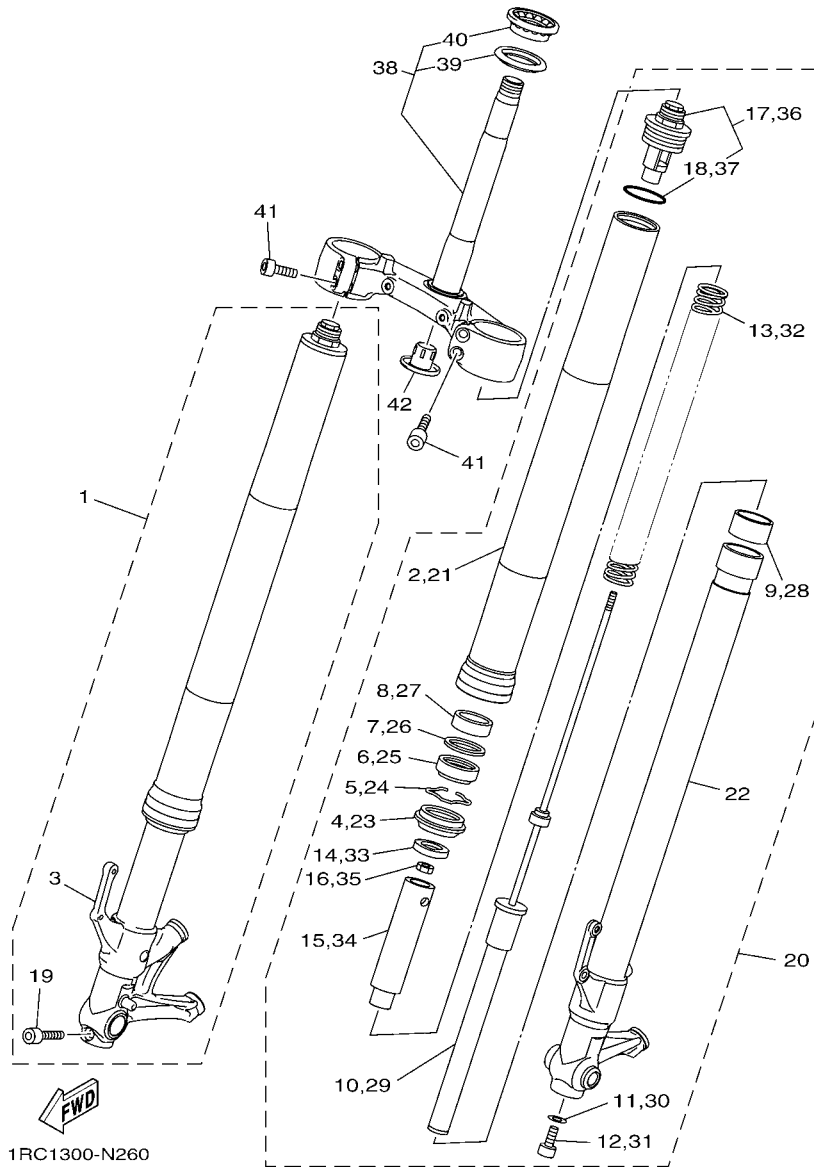

FIG. 26 HORQUILLA DELANTERA

REF. Nº	CODIGO Nº	DESCRIPCION	TRCD				OBSERVACIONES
1	1RC-23103-10	HORQUILLA DELANTERA COMPL.(MD)	1				
2	1RC-23126-10	.TUBO EXTERIOR (IZQUIERDO)	1				
3	1RC-23120-00	.TUBO INTERIOR COMPLETO 2	1				
4	4EB-23144-00	.GUARDAPOLVO	1				
5	26H-23156-00	.ANILLO DE ENGANCHE	1				
6	4EB-23145-01	.RETEN DE ACEITE	1				
7	36Y-23146-10	.ARANDELA DE SELLO DE ACEITE	1				
8	1RC-23125-00	.METAL CORREDIZO 1	1				
9	4FM-23171-40	.PISTON HORQUILLA DELANT.	1				
10	1RC-23170-10	.CILINDRO COMPL DE HORQ DELANT	1				
11	509-23158-L0	.EMPAQUE	1				
12	278-23181-50	.TORNILLO CABEZAHEXAGONAL	1				
13	1RC-23141-00	.RESORTE HORQUILLA DELANT.	1				
14	5VY-12277-00	.ARANDELA	1				
15	1RC-23118-00	.SEPARADOR	1				
16	3LC-23357-00	.TUERCA	1				
17	1RC-23111-10	.PERNO DE TAPA	1				
18	3XJ-23147-L0	.ARO	1				
19	91314-08035	.TORNILLO ALLEN	1				
20	1RC-23102-10	HORQUILLA DELANTERA COMPL.(MI)	1				
21	1RC-23126-10	.TUBO EXTERIOR (IZQUIERDO)	1				
22	1RC-23110-00	.TUBO INTERIOR COMPLETO 1	1				
23	4EB-23144-00	.GUARDAPOLVO	1				
24	26H-23156-00	.ANILLO DE ENGANCHE	1				
25	4EB-23145-01	.RETEN DE ACEITE	1				
26	36Y-23146-10	.ARANDELA DE SELLO DE ACEITE	1				
27	1RC-23125-00	.METAL CORREDIZO 1	1				