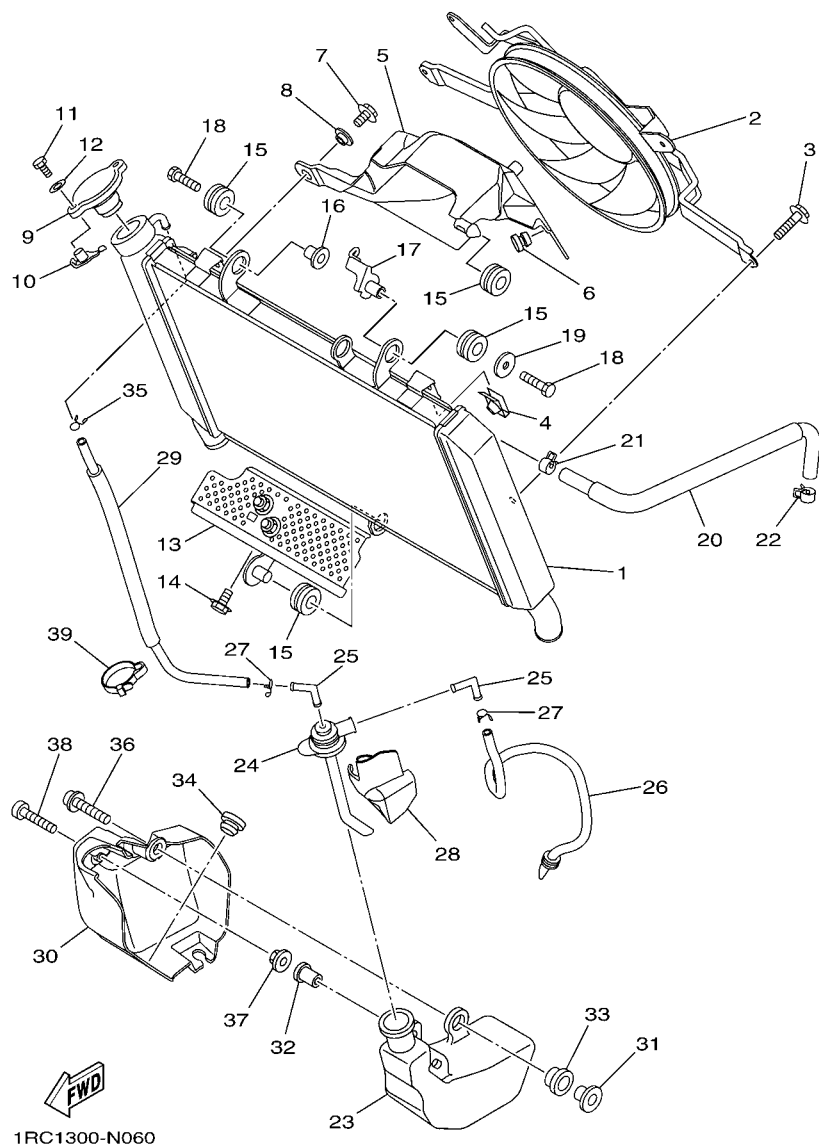

FIG. 6 RADIADOR & MANGUERA

REF. Nº	CODIGO Nº	DESCRIPCION	TRCD				OBSERVACIONES
28	1RC-22825-00	PROTECTOR 1	1				
29	1RC-21816-00	TUBO 1	1				
30	1RC-2172W-00	CUBIERTA	1				
31	90387-06285	ESPACIADOR	1				
32	90179-05523	TUERCA	1				
33	1RC-21749-00	COLLAR	1				
34	90480-13203	TAPON	1				
35	90467-08075	PRESILLA	1				
36	90110-06233	TORNILLO ALLEN	1				
37	1RC-21748-00	COLLAR	1				
38	92012-05030	PERNO	1				
39	90464-07M40	BRIDA	1