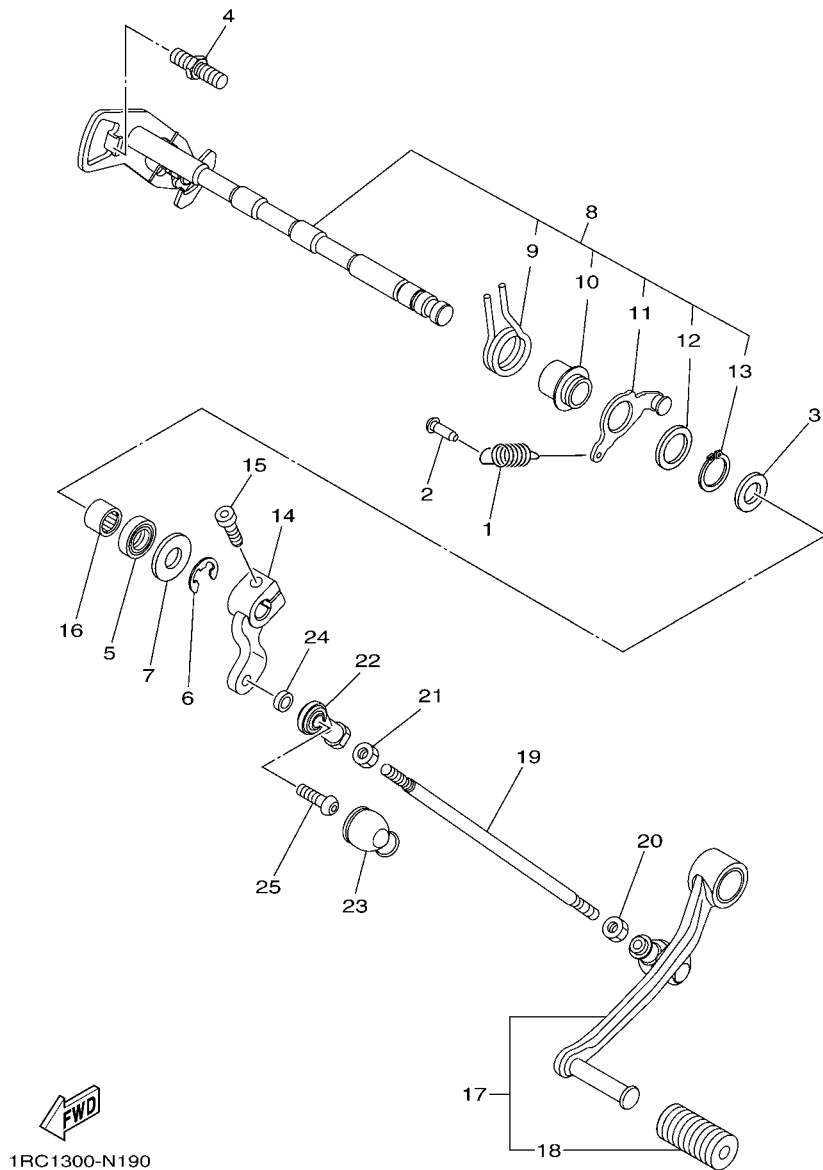

FIG. 18 LEVA DE CAMBIO & HORQUILLA

1RC1300-N180

REF. Nº	CODIGO Nº	DESCRIPCION	TRCD				OBSERVACIONES
1	1RC-18540-00	LEVA DEL CAMBIO COMPLETA	1				
2	90501-06022	RESORTE DE COMPRESION	1				
3	3D7-18542-00	PUNTO MUERTO	1				
4	1RC-18511-00	HORQUILLA DEL CAMBIO 1	1				
5	1RC-18512-00	HORQUILLA DEL CAMBIO 2	1				
6	1RC-18513-00	HORQUILLA DEL CAMBIO 3	1				
7	1RC-18531-00	BARRA GUIA HORQ. CAMBIO 1	1				
8	20S-18535-00	BARRA GUIA HORQ. CAMBIO 2	1				
9	2C0-18536-00	TOPE DE PALANCA SELECTOR	1				
10	1RC-18562-00	PLACA DE TOPE 2	1				
11	90149-06158	TORNILLO DE REGLAJE	2				