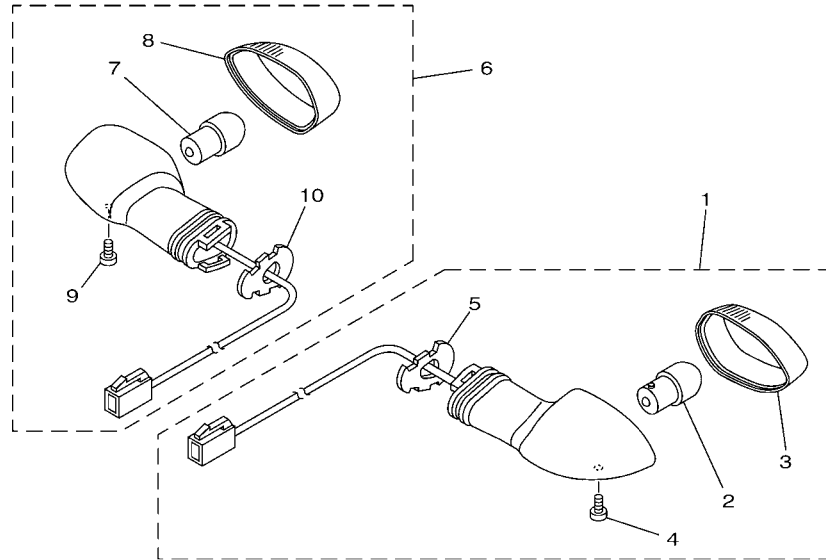

1RC1300-N390

FIG. 39 LUZ DE DESTELLADOR

REF. Nº	CODIGO Nº	DESCRIPCION	TRCD				OBSERVACIONES
1	1RC-83330-00	DESTELLADOR DE LUZ TRAS.COMPL.	1				
2	1KB-83311-00	.BOMBILLA (12V-10W)	1				
3	1KB-H333A-00	.LENTES COMPLETO 1	1				
4	3D9-H3333-10	.TORNILLO ACCESORIO DE LENTE	1				
5	3D7-83318-10	.SOPORTE DE DESTELLADOR 1	1				
6	1RC-83340-00	DESTELLADOR DE LUZ TRAS.COMPL.	1				
7	1KB-83311-00	.BOMBILLA (12V-10W)	1				
8	1KB-H334A-00	.LENTES COMPLETO 2	1				
9	3D9-H3333-10	.TORNILLO ACCESORIO DE LENTE	1				
10	3D7-83318-10	.SOPORTE DE DESTELLADOR 1	1				
11	1KB-83310-00	DESTELLADOR DE LUZ DELANT.	1				
12	1KB-8333A-00	.LENTES COMPLETO 1	1				
13	3D9-H3333-10	.TORNILLO ACCESORIO DE LENTE	1				
14	3D7-83318-10	.SOPORTE DE DESTELLADOR 1	1				
15	1KB-83311-00	.BOMBILLA (12V-10W)	1				
16	1KB-83320-00	DESTELLADOR DE LUZ DELANT.	1				
17	1KB-8334A-00	.LENTES COMPLETO 2	1				
18	3D9-H3333-10	.TORNILLO ACCESORIO DE LENTE	1				
19	3D7-83318-10	.SOPORTE DE DESTELLADOR 1	1				
20	1KB-83311-00	.BOMBILLA (12V-10W)	1