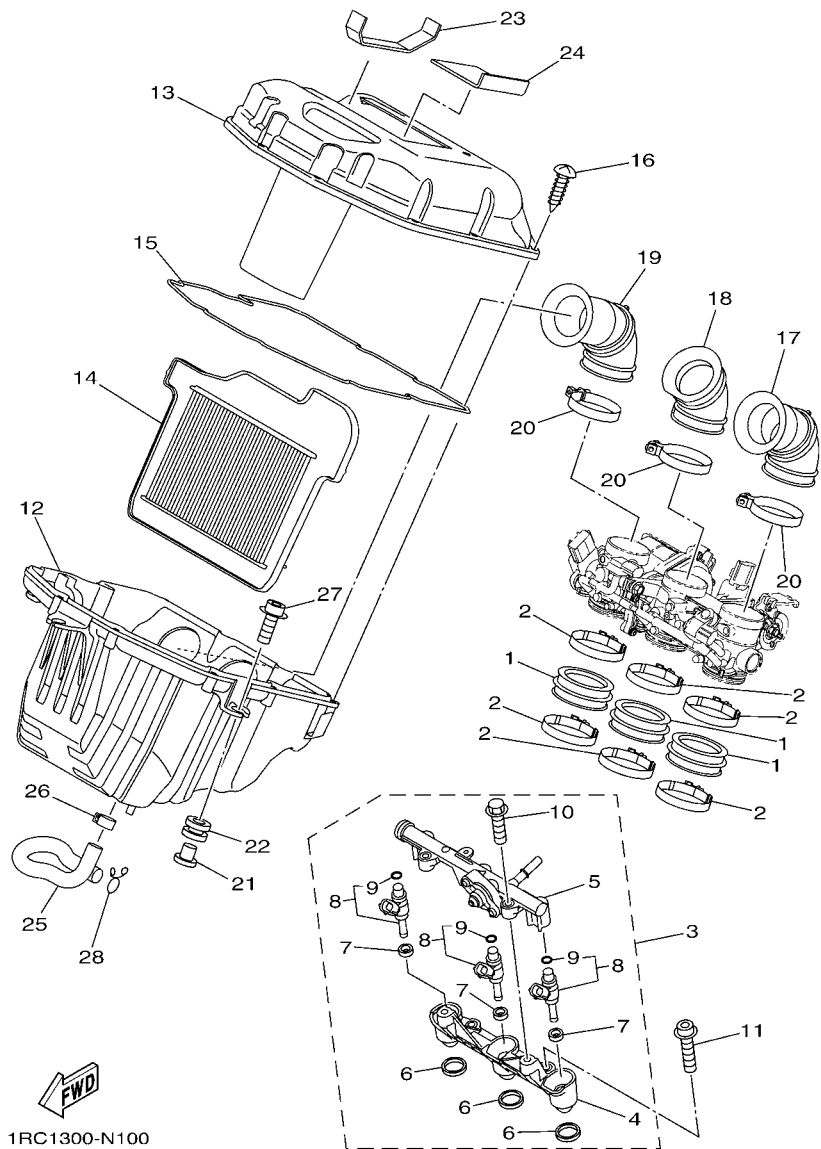

FIG. 10 ADMISION 2

REF. Nº	CODIGO Nº	DESCRIPCION	TRCD				OBSERVACIONES
1	1RC-13635-00	JUNTA DE ADMISION 1	3				
2	90450-56009	BRIDA, MANGUERA	6				
3	1RC-13930-00	PIPE INLET COMPL.	1				
4	1RC-12572-00	.ADAPTADOR	1				
5	1RC-13938-00	.TUBO DE ADMISION	1				
6	1RC-13556-00	.EMPAQUE	3				
7	8FP-13556-00	.ANILLO PROTECTOR	3				
8	4C8-13761-00	.INYECTOR	3				
9	5PS-14147-00	..ANILLO O	1				
10	1RC-13573-00	.PERNO 1	2				
11	90110-06388	TORNILLO ALLEN	2				
12	1RC-14411-00	CAJA FILTRO DEL AIRE 1	1				
13	1RC-14402-00	TAPA COMPLETO FILTRO DE AIRE	1				
14	1RC-14451-00	ELEMENTO DEL FILTRO DEL AIRE	1				
15	1RC-14452-00	SELLO	1				
16	90160-05013	TORNILLO REDONDO ROSCA HEMBRA	10				
17	1RC-14453-00	UNION DEL FILTRO DEL AIRE 1	1				
18	1RC-14463-00	UNION DE FILTRO DE AIRE 2	1				
19	1RC-14454-00	PASADOR DE PALANCA	1				
20	90450-53007	BRIDA, MANGUERA	3				
21	90387-06205	ESPACIADOR	3				
22	90480-12314	TAPON	3				
23	1RC-14425-00	AMORTIGUADOR 1	1				
24	1RC-14426-00	AMORTIGUADOR 2	1				
25	1RC-15393-00	TUBO, RESPIRADERO2	1				
26	90467-15001	PRESILLA	1				
27	90110-06233	TORNILLO ALLEN	3