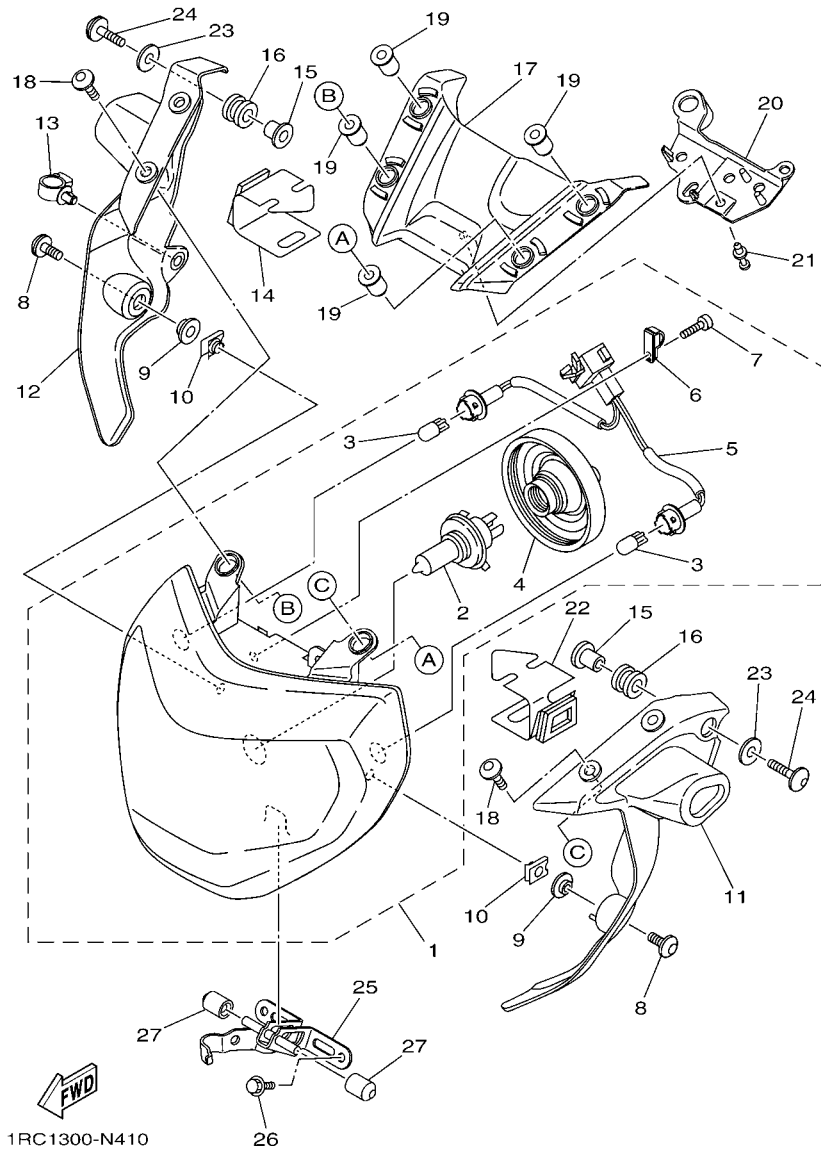

FIG. 41 FARO DELANTERO

REF. Nº	CODIGO Nº	DESCRIPCION	TRCD				OBSERVACIONES
1	1RC-84300-00	FARO DELANTERO COMPLETO	1				
2	1RC-84314-00	.BOMBILLA (12V-60/55W)	1				
3	1RC-84347-00	.BOMBILLA (12V-W5W)	2				
4	1RC-84397-00	.CUBIERTA DE ENCASTRE	1				
5	1RC-84359-00	.CABLE DE FARO DELANTERO	1				
6	1RC-84746-00	.PLACA BASE DE ASIENTO	1				
7	1RC-84724-00	.TORNILLO ACCESORIO DE LENTE	1				
8	90111-06038	TORNILLO	2				
9	90387-06170	ESPACIADOR	2				
10	90183-060A6	TUERCA DE RESORTE	2				
11	1RC-2831V-00-P0	APOYO DE FARO DELANTERO 1	1				MBL2
12	1RC-2832V-00-P0	APOYO DE FARO DELANTERO 2	1				MBL2
13	90464-18002	BRIDA	1				
14	1RC-84152-00	ARANDELA DE REFUERZO	1				
15	90387-07391	ESPACIADOR	2				
16	90480-14604	TAPON	2				
17	1RC-84369-00	CUBIERTA 1	1				
18	90111-06123	TORNILLO	4				
19	90179-06072	TUERCA	4				
20	1RC-8431U-00	COJINETE	1				
21	90269-05005	REMACHE	1				
22	1RC-84154-00	ANILLO PROTECTOR	1				
23	90201-06063	ARANDELA PLANA	2				
24	90111-06150	TORNILLO	2				
25	1RC-8431R-00	SOPORTE	1				
26	95807-06016	TORNILLO	2				
27	1RC-84527-00	AMORTIGUADOR	2				