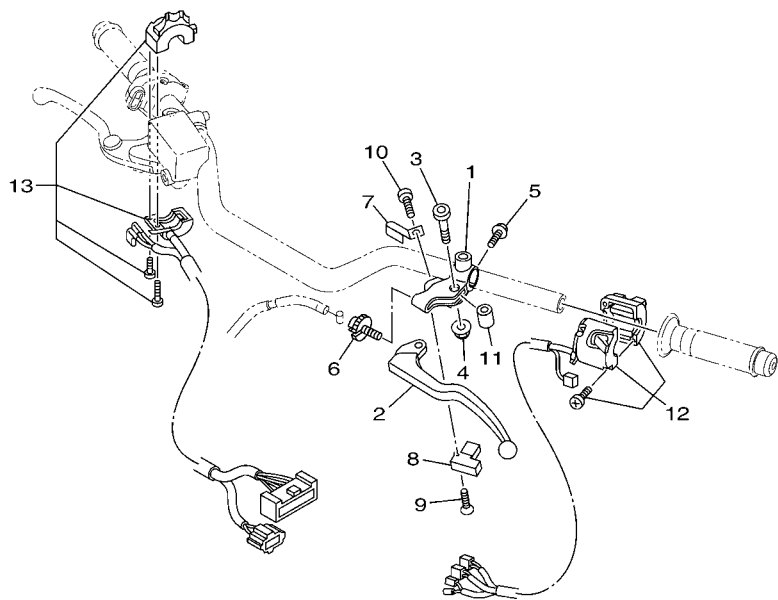

FIG. 43 INTERRUPTOR DE MANILLAR&PALANC

REF. Nº	CODIGO Nº	DESCRIPCION	TRCD				OBSERVACIONES
1	1B3-82911-00	SOPORTE DE LEVA 1	1				
2	5EB-83912-03	PALANCA 1	1				
3	2C0-83945-00	PERNO DE PALANCA	1				
4	95607-06200	TUERCA DE AUTO-CIERRE	1				
5	95027-06020	PERNO, DE BRIDA	1				
6	5LV-83951-00	PERNO DE CABLE DE AJUSTE	1				
7	4XV-83929-00	PLACA DE RESORTE	1				
8	3YX-82917-01	INTERRUPTOR	1				
9	98704-03020	TORNILLO DE CABEZA PLANA	1				
10	98507-04010	TORNILLO DE CABEZA PLANA	1				
11	5JJ-83913-00	COLLAR DE PALANCA 1	1				
12	1RC-83972-00	INTERRUPTOR DE MANIJA 4	1				
13	1RC-83963-00	INTERRUPTOR DE MANIJA 3	1				

1RC1300-N430