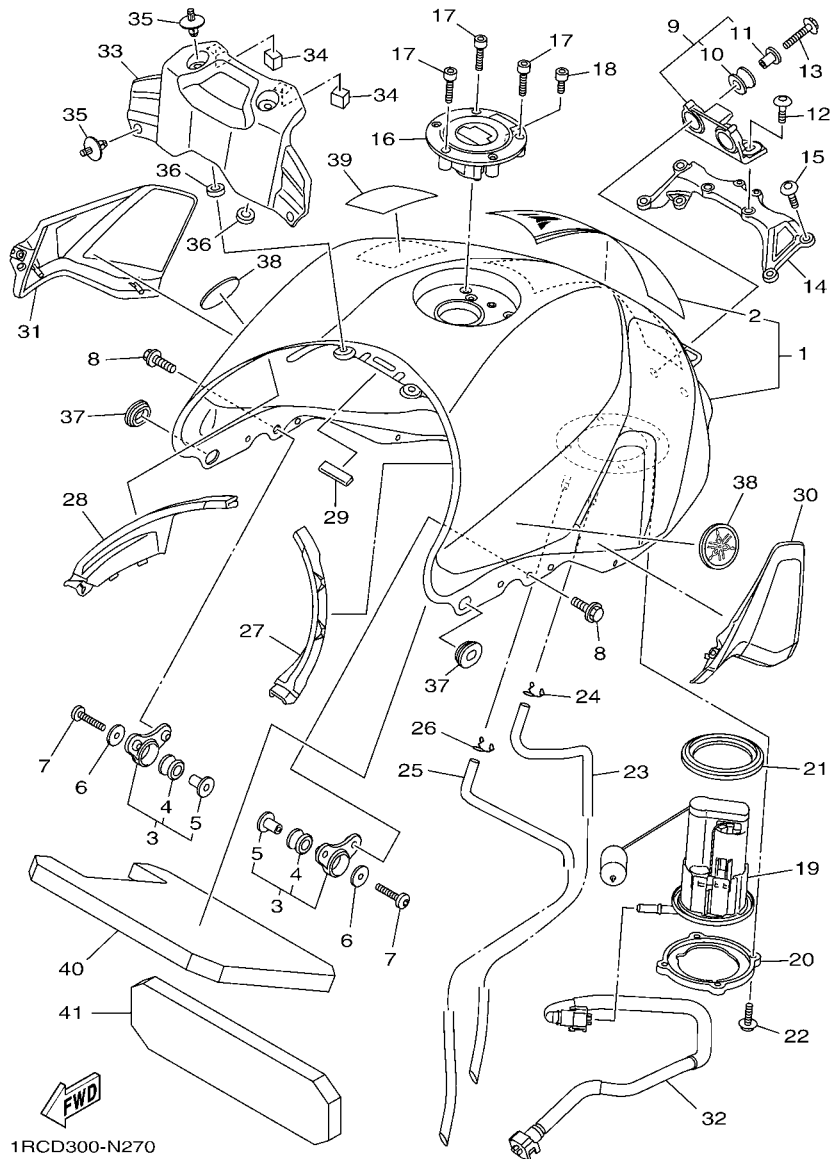

FIG. 27 DEPOSITO DE COMBUSTIBLE

REF. Nº	CODIGO Nº	DESCRIPCION	1RCD				OBSERVACIONES
26	90467-09006	PRESILLA	1				
27	1RC-2418B-01	MOLDURA, DEPOSITO DE COMBUSTIB	1				
28	1RC-2419B-01	MOLDURA, DEPOSITO DE COMBUSTIB	1				
29	3VD-24188-00	MOLDURA DEPOSITO COMBUST.	1				
30	1RC-24106-00	CUBIERTA LATERAL COMPLETA 1	1				
31	1RC-24108-00	CUBIERTA LATERAL COMPLETA 2	1				
32	1RC-13971-00	ANILLO DE ESPACIADOR	1				
33	1RC-241B1-00	TAPA DE TANQUE	1				
34	90520-15012	EQUILIBRIO, CUBIERTA	2				
35	90269-07077	REMACHE	4				
36	5SL-84753-00	AMORTIGUADOR	2				
37	90480-01558	TAPON	2				
38	1RC-2413B-00	EMBLEMA	2				
39	4C8-21568-01	ETIQUETA DE PRECAUCION	1				
40	1RC-2414H-00	EQUILIBRIO, CUBIERTA	1				
41	1RC-2414J-00	EQUILIBRIO, CUBIERTA	1