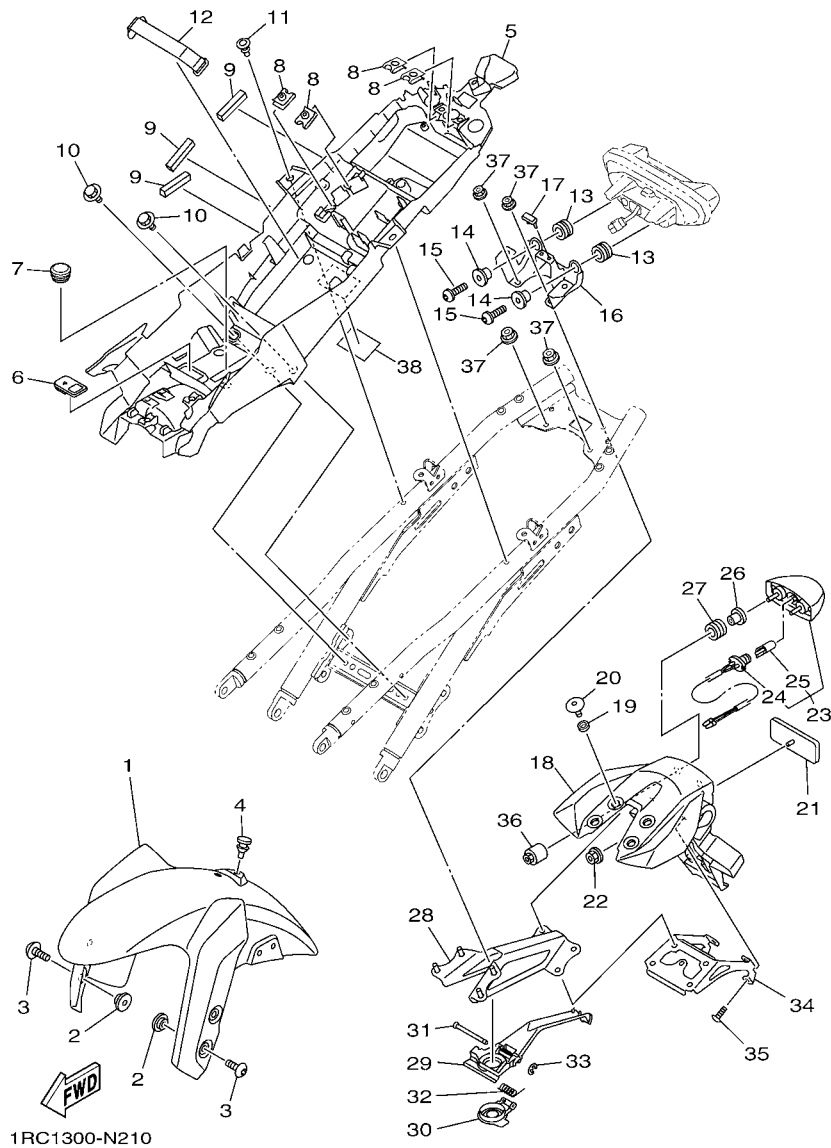

CODIGO N°	DESCRIPCION	CANT.	OBSERVACIONES
2N4-24110-00-X5	COMP. DEL TANQUE	2	MXR
3J1-24240-10	.GRAFICO, DEL TANQUE	1	PARA MXR

5. Debe tenerse en cuenta que las ilustraciones sirven como guía para la búsqueda de los números de partes y no deben usarse para el montaje. Durante el montaje, se recomienda usar el manual de taller correspondiente.

1RC1300-N200

FIG. 20 CUADRO

REF. Nº	CODIGO Nº	DESCRIPCION	TRCD				OBSERVACIONES
1	1RC-21110-00	ARMAZON COMPLETO	1				
2	1RC-21190-00	CUADRO TRASERO COMPLETA	1				
3	90149-10059	TORNILLO DE REGLAJE	4				
4	1RC-2117X-00	CUBIERTA 9	1				
5	1RC-2117Y-00	CUBIERTA 10	1				
6	90110-10043	TORNILLO ALLEN	4				
7	90201-10075	ARANDELA PLANA	5				
8	1RC-21495-00	PERNO DE AJUSTE	1				
9	90105-10391	TORNILLO	1				
10	90105-10437	TORNILLO	1				
11	90179-10024	TUERCA	2				
12	4C8-21495-00	PERNO DE AJUSTE	2				
13	5VX-21289-00	TAPON, CIEGO	1				
14	34D-82176-00	AMORTIGUADOR	1				
15	1RC-2117G-00	PROTECTOR	1				