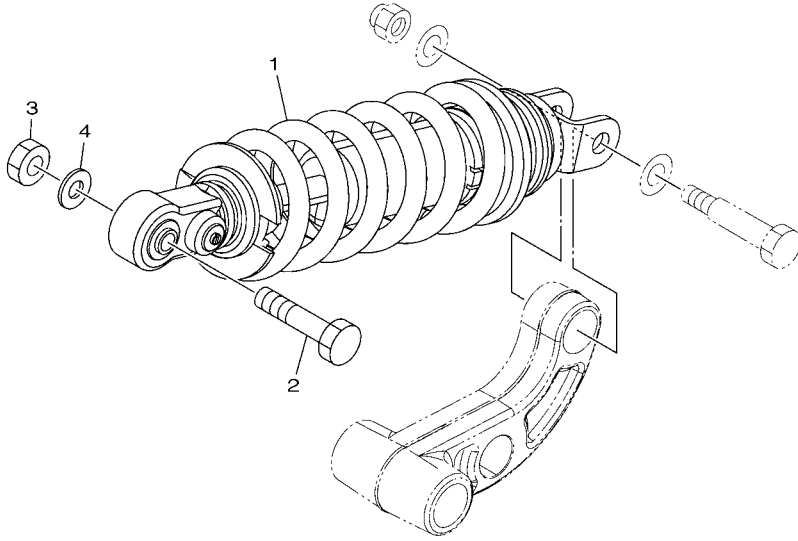

FIG. 24 SUSPENSION TRASERO

REF. N°	CODIGO N°	DESCRIPCION	TRCD				OBSERVACIONES
1	1RC-22210-00	AMORTIGUADOR TRASERO COMPLETO	1				
2	90101-10042	TORNILLO	1				
3	95602-10100	TUERCA U	1				
4	90201-101J1	ARANDELA PLANA	1				

1RC1300-N240