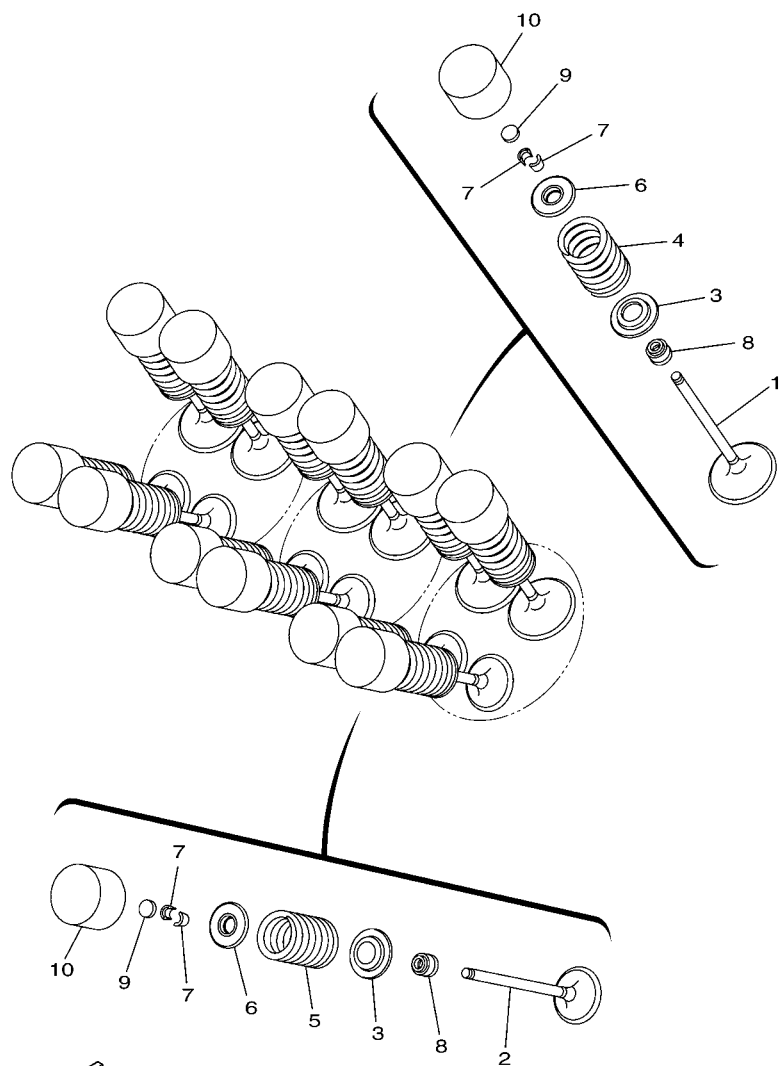

FWD
1RC1300-N030

FIG. 3 VALVULA

REF. Nº	CODIGO Nº	DESCRIPCION	TRCD				OBSERVACIONES
1	1RC-12111-00	VALVULA DE ADMISION	6				
2	1RC-12121-00	VALVULA DE ESCAPE	6				
3	1RC-12116-00	ASIENTO RESORTE DE VALVULA	12				
4	1RC-12113-00	RESORTE VALVULA INTERNA	6				
5	1RC-12114-00	RESORTE VALVULA EXTERIOR	6				
6	3D7-12117-00	RETEN RESORTE DE VALVULA	12				
7	1WG-12118-00	SEGURO DE VALVULA	24				
8	4TE-12119-00	SELLO DE ACEITE VALVULA	12				
9	1HX-12168-F0	COJIN, AJUSTADOR 2 (1.50)	12				UR
	1HX-12168-H1	COJIN, AJUSTADOR 2 (1.55)	12				UR
	1HX-12168-K1	COJIN, AJUSTADOR 2 (1.60)	12				UR
	1HX-12168-M1	COJIN, AJUSTADOR 2 (1.65)	12				UR
	1HX-12168-R1	COJIN, AJUSTADOR 2 (1.70)	12				UR
	1HX-12168-U1	COJIN, AJUSTADOR 2 (1.75)	12				UR
	1HX-12168-W1	COJIN, AJUSTADOR 2 (1.80)	12				UR
	1HX-12168-Y1	COJIN, AJUSTADOR 2 (1.85)	12				UR
	1HX-12169-11	COJIN, AJUSTADOR 2 (1.90)	12				UR
	1HX-12169-31	COJIN, AJUSTADOR 2 (1.95)	12				UR
	1HX-12169-50	COJIN, AJUSTADOR 2 (2.00)	12				UR
	1HX-12169-70	COJIN, AJUSTADOR 2 (2.05)	12				UR
	1HX-12169-90	COJIN, AJUSTADOR 2 (2.10)	12				UR
	1HX-12169-E0	COJIN, AJUSTADOR 2 (2.15)	12				UR
	1HX-12169-G0	COJIN, AJUSTADOR 2 (2.20)	12				UR
	1HX-12169-J0	COJIN, AJUSTADOR 2 (2.25)	12				UR
	1HX-12169-L0	COJIN, AJUSTADOR 2 (2.30)	12				UR
	1HX-12169-N0	COJIN, AJUSTADOR 2 (2.35)	12				UR
	1HX-12169-T0	COJIN, AJUSTADOR 2 (2.40)	12				UR