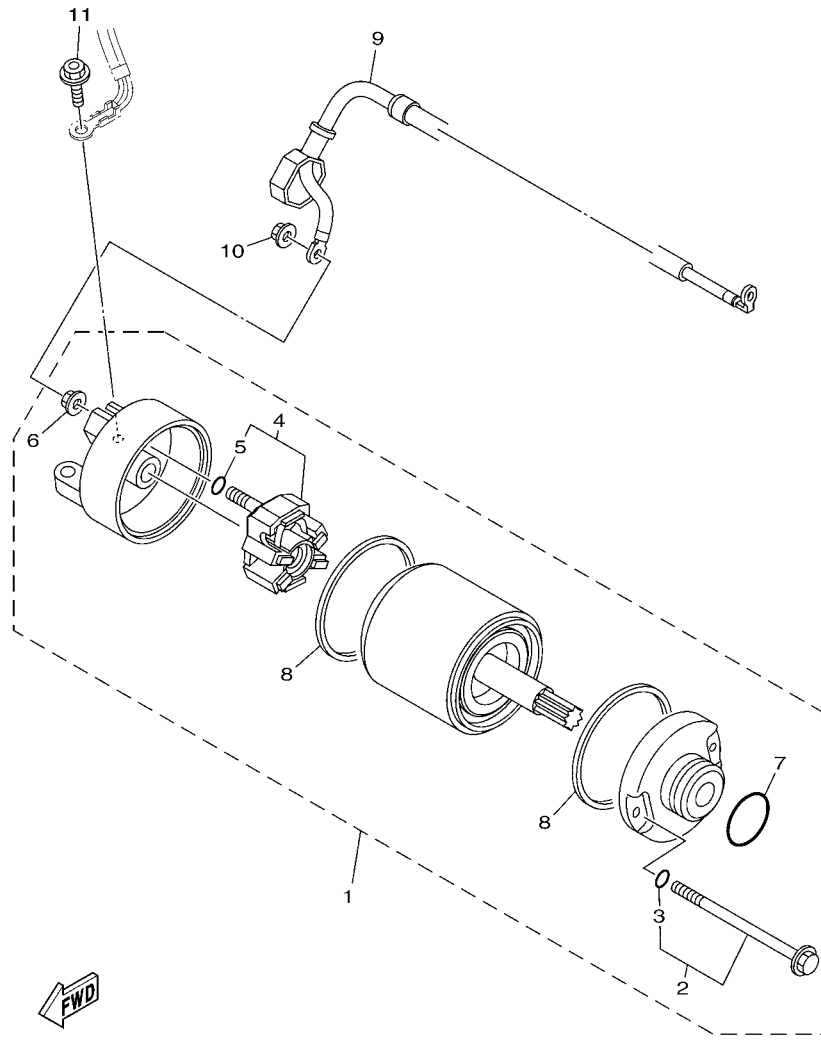

FWD
1RC1300-N380

FIG. 38 MOTOR DE ARRANQUE

REF. Nº	CODIGO Nº	DESCRIPCION	TRCD				OBSERVACIONES
1	1RC-81890-00	MOTOR DE ARRANQUE COMPLETO	1				
2	28P-81826-00	.PERNO	2				
3	3TB-81847-00	..ANILLO GOMA	1				
4	4B5-81840-00	.SOSTEN DE ESCOBILLA COMPLETO	1				
5	3TB-81847-00	..ANILLO GOMA	1				
6	4XV-8182A-00	.TUERCA	1				
7	1FK-81847-00	.ANILLO GOMA	1				
8	11H-81844-00	.EMPAQUE	2				
9	1RC-81815-00	CABLE, MOTOR DE ARRANQUE	1				
10	4XV-8182A-00	TUERCA	1				
11	90110-06388	TORNILLO ALLEN	2