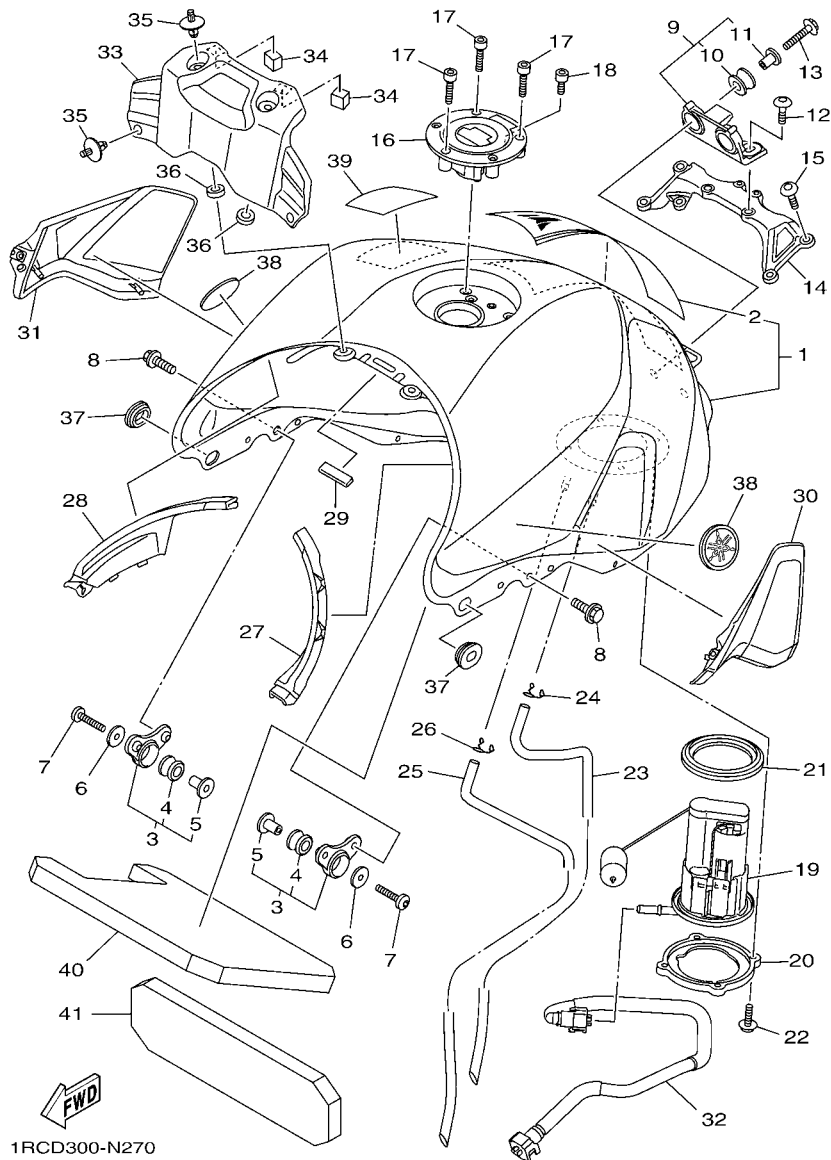

1RC300-N270

FIG. 27 DEPOSITO DE COMBUSTIBLE

REF. Nº	CODIGO Nº	DESCRIPCION	TRCD			OBSERVACIONES
1	1RC-Y2410-00-01	DEPOSITO DE COMBUSTIBLE COMP.	1			UR PARA VDVM1
	1RC-Y2410-00-02	DEPOSITO DE COMBUSTIBLE COMP.	1			UR PARA DOM8
2	1RC-24244-00	.CALCOMANIA DEPOSITO COMBUST.1	1			UR PARA VDVM1
	1RC-24244-10	.CALCOMANIA DEPOSITO COMBUST.1	1			UR PARA DOM8
3	23P-24104-00	SUPORE DO TANQUE DE COMB. 1	2			
4	90480-18008	.TAPON	1			
5	90387-06266	.ESPACIADOR	1			
6	90201-06072	ARANDELA PLANA	2			
7	92012-06035	PERNO	2			
8	90119-06200	TORNILLO CON ARANDELA	4			
9	1RC-24104-00	SUPORE DO TANQUE DE COMB. 1	1			
10	3D7-24339-00	.ANILLO PROTECTOR	2			
11	90387-06136	.ESPACIADOR	2			
12	90111-06136	TORNILLO	2			
13	95812-06025	TORNILLO DE REBORDE	2			
14	1RC-2413Y-00	SOPORTE ACCESÓRIO DE DEPOSITO	1			
15	92017-06020	PERNO	4			
16	39P-24602-10	TAPON COMPLETO	1			
17	90110-05112	TORNILLO ALLEN	3			
18	91312-05010	TORNILLO	1			
19	1RC-13907-00	BOMBA DE COMBUSTIBLE COMPLETA	1			
20	1RC-24491-00	SOPORTE BOMBA COMBUSTIBLE	1			
21	1RC-24486-00	ANILLO O	1			
22	90110-05028	TORNILLO ALLEN	4			
23	1RC-24315-00	TUBO DE DESAGUE	1			
24	90467-09006	PRESILLA	1			
25	1RC-24316-00	TUBO 6	1