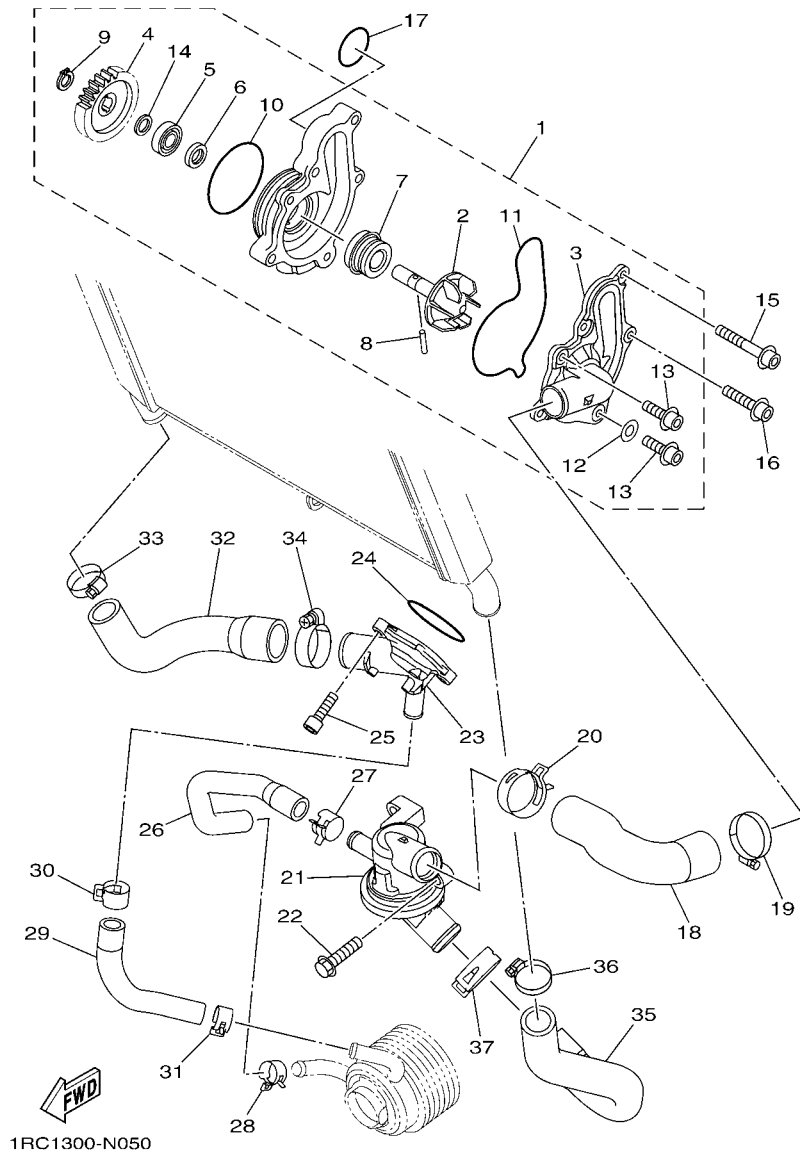

1RC1300-N040

FIG. 4 ARBOL DE LEVAS & CADENA

REF. Nº	CODIGO Nº	DESCRIPCION	TRCD				OBSERVACIONES
1	1RC-12170-00	ARBOL DE LEVAS COMPLETO 1	1				
2	1RC-12180-00	ARBOL DE LEVAS COMPLETO 2	1				
3	20S-12176-00	CATALINA DE CADENA	2				
4	90105-07006	TORNILLO	4				
5	94591-57128	CADENA	1				
6	1RC-12210-01	TENSOR CADENA DE LEVA	1				
7	5EL-12228-00	.PERNO	1				
8	5SL-12214-00	.EMPAQUE	1				
9	1RC-12213-00	EMPAQUE DE CAJA TENSOR	1				
10	90110-06395	TORNILLO ALLEN	2				
11	1RC-12251-00	AMORTIGUADOR CADENA 1	1				
12	1RC-12250-00	AMORTIGUADOR DE CADENA COMPL.	1				
13	93607-44002	PASADOR DE CLAVIJA	1				