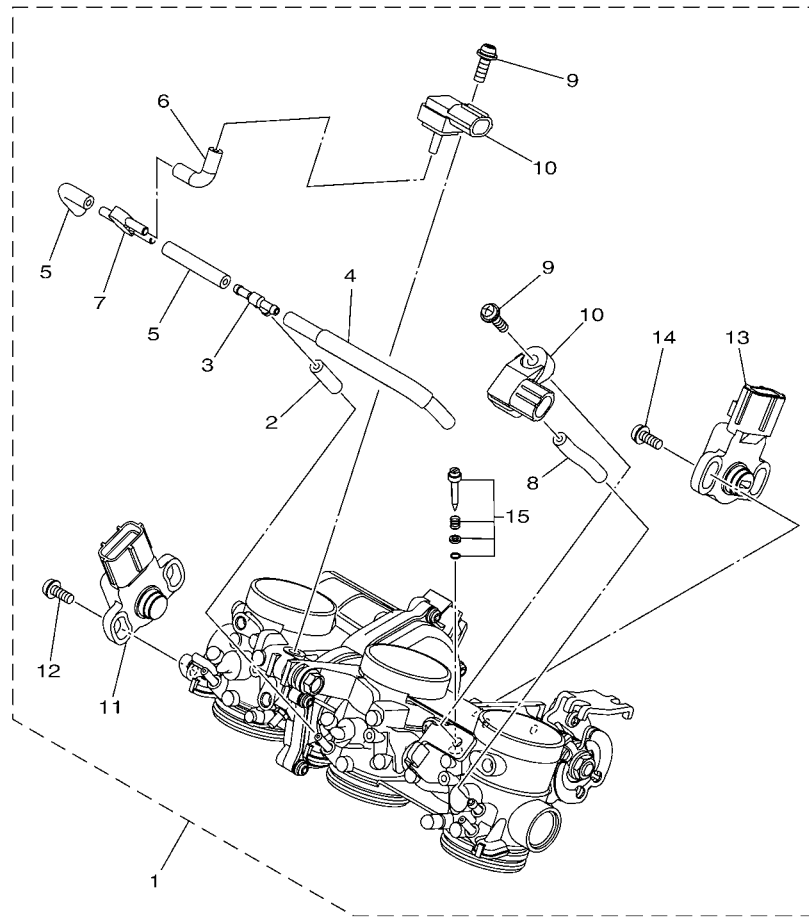

1RC1300-N090

FIG. 9 ADMISION

REF. N°	CODIGO N°	DESCRIPCION	TRCD				OBSERVACIONES
1	1RC-13750-00	CAJA DE ACELERADOR COMPL.	1				
2	1RC-13544-00	.MANGUERA, DE VACIO 2	1				
3	68V-24376-00	.TUBO DE UNION 1	1				
4	1RC-13542-00	.MANGUERA, DE VACIO 1	1				
5	8FP-14349-20	.TUBO	2				
6	8FP-14349-00	.TUBO	1				
7	3XV-14251-00	.NIPLE	1				
8	8FP-14349-30	.TUBO	1				
9	2C0-14216-00	.TORNILLO	2				
10	2C0-82380-00	.SENSOR DE PRESION	2				
11	13S-85885-00	.TERMICA SENSORIO	1				
12	8CC-14216-10	.TORNILLO	2				
13	1MC-85884-00	.TERMICA SENSORIO	1				
14	5FL-14216-00	.TORNILLO	2				
15	2C0-14105-00	.TORNILLO DE PILOTO	3