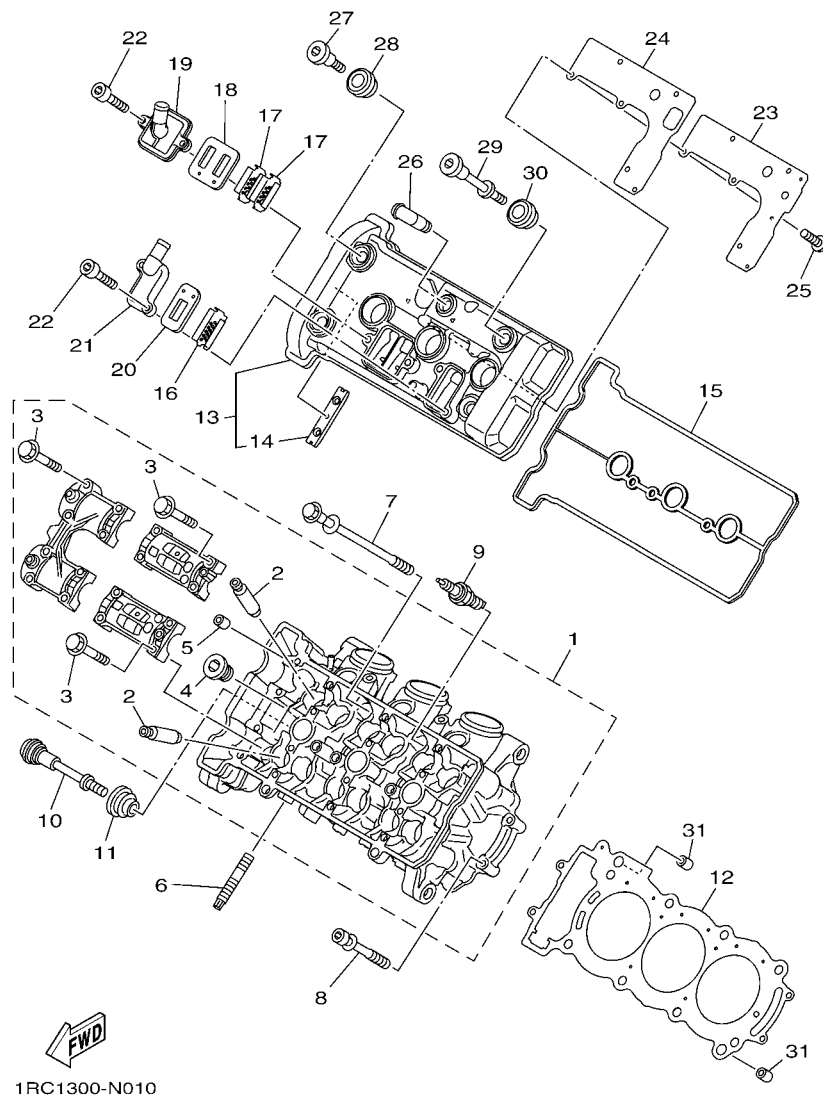

## INDICE

INDICE NUMERICO .....	64
-----------------------	----

FIG. 1 CULATA DE CILINDRO

REF. Nº	CODIGO Nº	DESCRIPCION	TRCD				OBSERVACIONES
1	1RC-11101-09	CULATA DE CILINDRO COMPLETA	1				
2	2C0-11133-11	.GUIA DE VALVULA 1	12				
3	90105-06027	.TORNILLO	16				
4	90340-18002	.TORNILLO, DE DRENAJE	2				
5	91808-16023	.PASADOR DE CLAVIJA	6				
6	90116-08087	ESPÁRRAGO	6				
7	90119-09015	TORNILLO CON ARANDELA	8				
8	90109-061F7	PERNO	4				
9	94701-00431	BUJIA (NGK R CPR9EA)	3				
10	90109-06293	PERNO	1				
11	5VY-1111G-00	CASQUILLO DE GOMA	1				
12	1RC-11181-00	JUNTA, DE CULATA 1	1				
13	1RC-11191-00	TAPA CULATA DE CILINDRO 1	1				
14	5BE-12241-00	.TOPE DE GUIA 2	1				
15	1RC-11193-00	EMPAQUE	1				
16	5JW-1482K-01	PLACA	1				
17	5VY-1482K-00	PLACA	2				
18	5SL-14890-00	VALVULA DE LENGUETA COMPLETA	1				
19	5SL-14899-00	TAPA, DE CAJA	1				
20	5PS-14890-00	VALVULA DE LAMINAS COMPLETA	1				
21	5JW-14889-00	TAPA DE CAJA	1				
22	90110-06175	TORNILLO ALLEN	4				
23	1RC-11165-00	PLACA RESPIRADERO	1				
24	1RC-11169-00	EMAPQ CBTA.DE RESP.	1				
25	90149-05037	TORNILLO DE REGLAJE	5				
26	4TR-11167-00	CUBIERTA RESPIRADERO 2	1				
27	90109-066F0	PERNO	3				