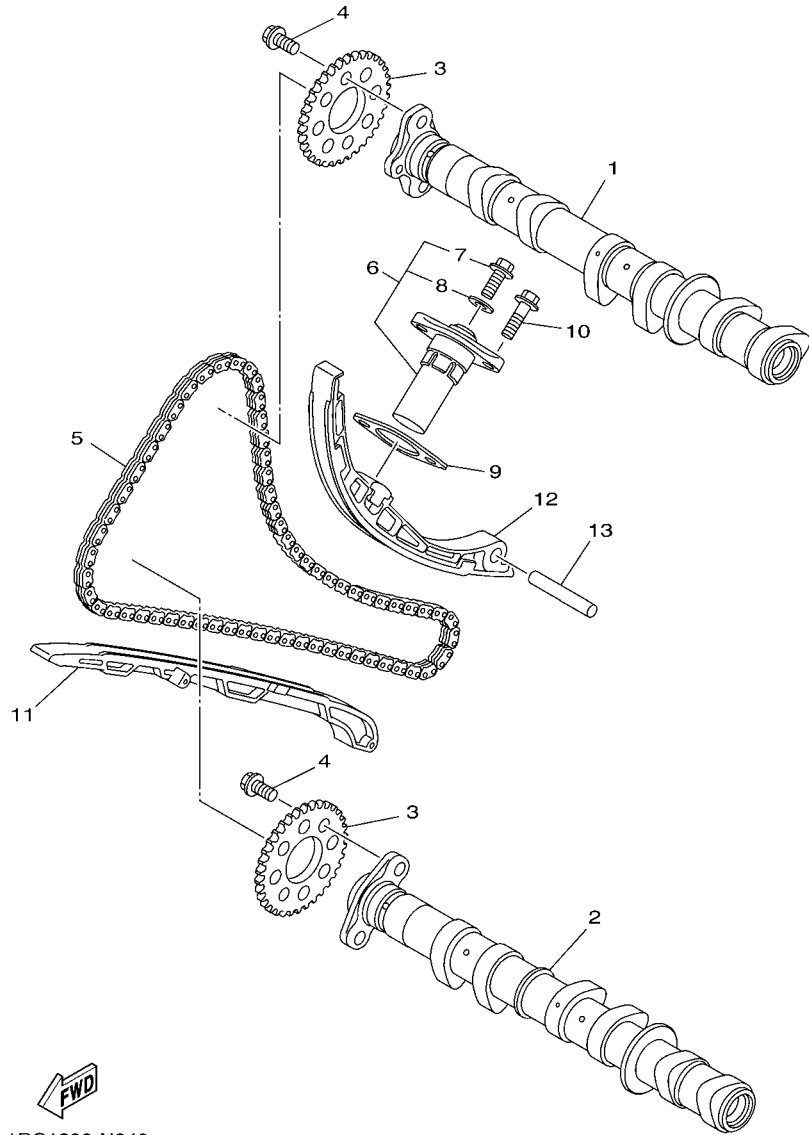

1RC1300-N040

FIG. 4 ARBOL DE LEVAS & CADENA

REF. Nº	CODIGO Nº	DESCRIPCION	TRCD				OBSERVACIONES
1	1RC-12170-00	ARBOL DE LEVAS COMPLETO 1	1				
2	1RC-12180-00	ARBOL DE LEVAS COMPLETO 2	1				
3	20S-12176-00	CATALINA DE CADENA	2				
4	90105-07006	TORNILLO	4				
5	94591-57128	CADENA	1				
6	1RC-12210-01	TENSOR CADENA DE LEVA	1				
7	5EL-12228-00	.PERNO	1				
8	5SL-12214-00	.EMPAQUE	1				
9	1RC-12213-00	EMPAQUE DE CAJA TENSOR	1				
10	90110-06395	TORNILLO ALLEN	2				
11	1RC-12251-00	AMORTIGUADOR CADENA 1	1				
12	1RC-12250-00	AMORTIGUADOR DE CADENA COMPL.	1				
13	93607-44002	PASADOR DE CLAVIJA	1				