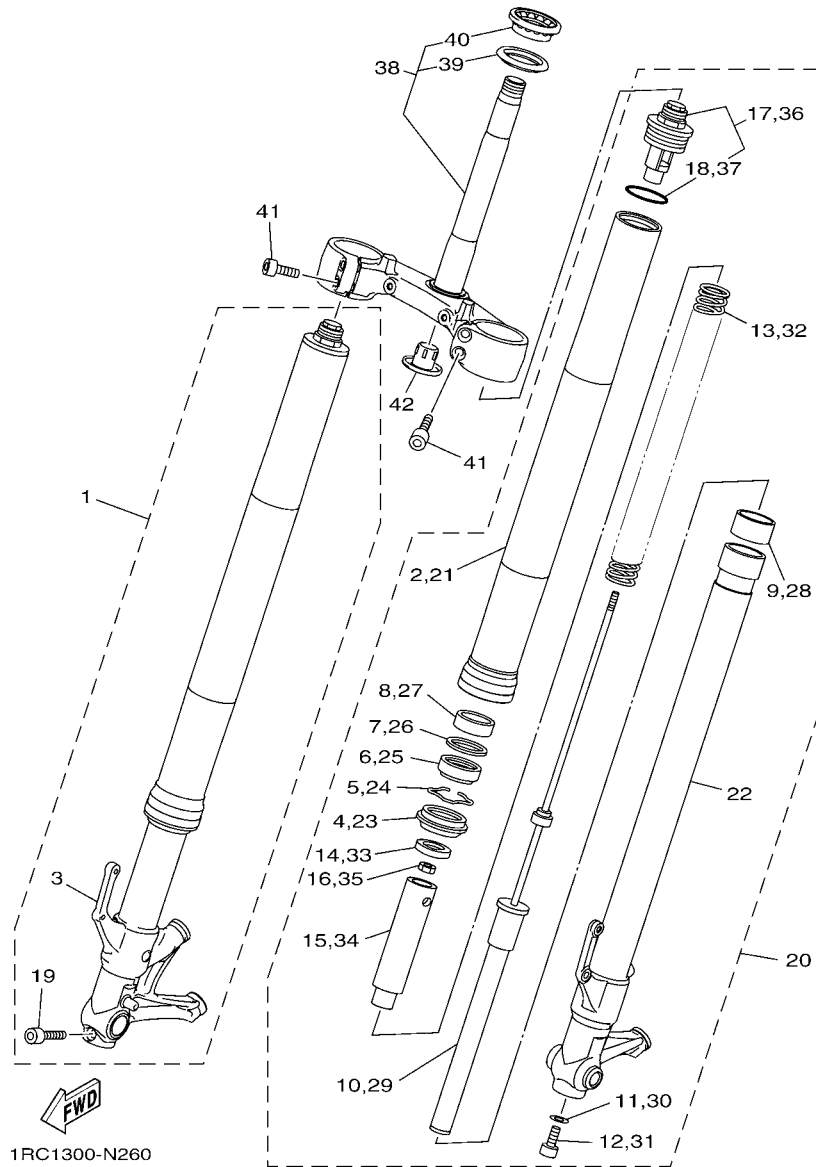

FIG. 26 HORQUILLA DELANTERA

REF. Nº	CODIGO Nº	DESCRIPCION	TRCD				OBSERVACIONES
1	1RC-23103-10	HORQUILLA DELANTERA COMPL.(MD)	1				
2	1RC-23126-10	.TUBO EXTERIOR (IZQUIERDO)	1				
3	1RC-23120-00	.TUBO INTERIOR COMPLETO 2	1				
4	4EB-23144-00	.GUARDAPOLVO	1				
5	26H-23156-00	.ANILLO DE ENGANCHE	1				
6	4EB-23145-01	.RETEN DE ACEITE	1				
7	36Y-23146-10	.ARANDELA DE SELLO DE ACEITE	1				
8	1RC-23125-00	.METAL CORREDIZO 1	1				
9	4FM-23171-40	.PISTON HORQUILLA DELANT.	1				
10	1RC-23170-10	.CILINDRO COMPL DE HORQ DELANT	1				
11	509-23158-L0	.EMPAQUE	1				
12	278-23181-50	.TORNILLO CABEZAHEXAGONAL	1				
13	1RC-23141-00	.RESORTE HORQUILLA DELANT.	1				
14	5VY-12277-00	.ARANDELA	1				
15	1RC-23118-00	.SEPARADOR	1				
16	3LC-23357-00	.TUERCA	1				
17	1RC-23111-10	.PERNO DE TAPA	1				
18	3XJ-23147-L0	.ARO	1				
19	91314-08035	.TORNILLO ALLEN	1				
20	1RC-23102-10	HORQUILLA DELANTERA COMPL.(MI)	1				
21	1RC-23126-10	.TUBO EXTERIOR (IZQUIERDO)	1				
22	1RC-23110-00	.TUBO INTERIOR COMPLETO 1	1				
23	4EB-23144-00	.GUARDAPOLVO	1				
24	26H-23156-00	.ANILLO DE ENGANCHE	1				
25	4EB-23145-01	.RETEN DE ACEITE	1				
26	36Y-23146-10	.ARANDELA DE SELLO DE ACEITE	1				
27	1RC-23125-00	.METAL CORREDIZO 1	1				