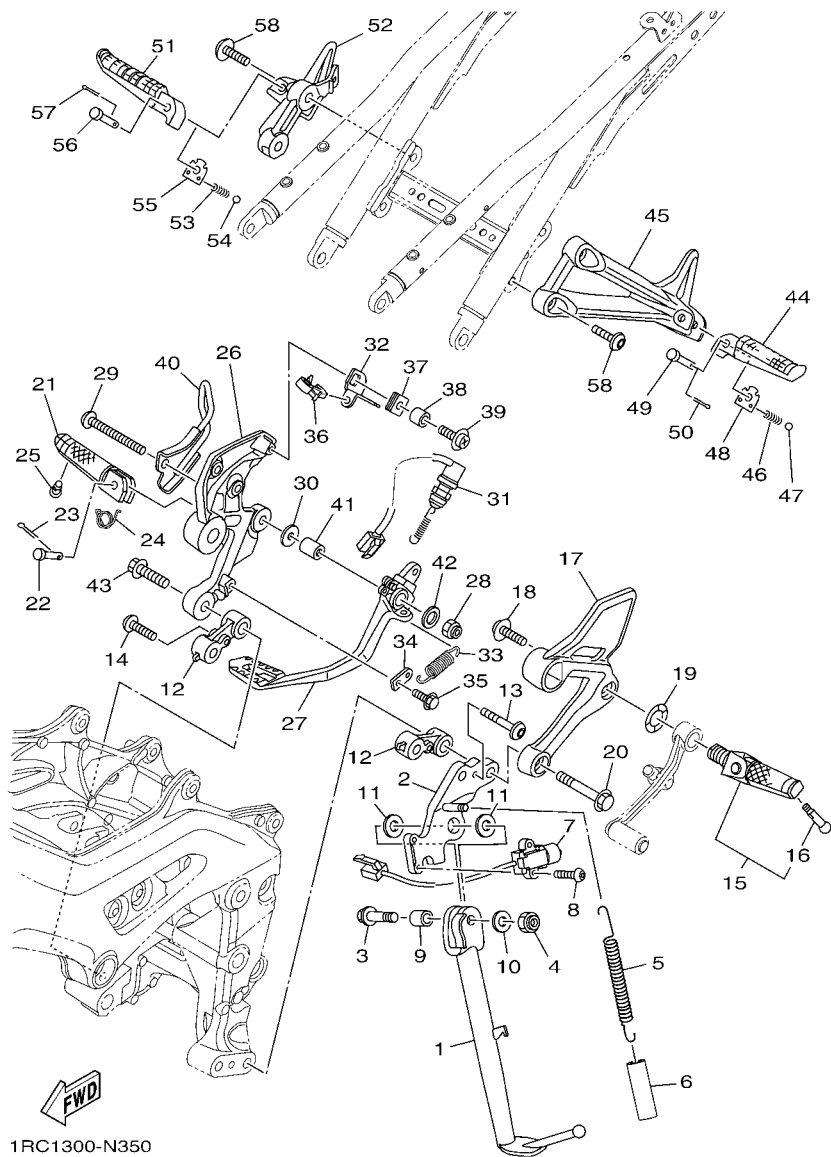

FIG. 35 SOPORTE & APOYAPIE

REF. Nº	CODIGO Nº	DESCRIPCION	TRCD				OBSERVACIONES
28	90185-08089	TUERCA AUTOBLOCANTE	1				
29	90111-08028	TORNILLO	1				
30	90201-08103	ARANDELA PLANA	1				
31	1RC-82530-00	INTERRUPTOR DE PARADA COMPLETO	1				
32	1RC-2144G-00	SOPORTE DE INTERRUPTOR	1				
33	90506-23008	RESORTE DE TENSION	1				
34	1RC-27432-00	SOPORTE 1	1				
35	95802-06010	TORNILLO DE REBORDE	1				
36	90464-15157	BRIDA	1				
37	90480-12607	TAPON	1				
38	90387-06M16	ESPACIADOR	1				
39	90159-06150	TORNILLO CON VALONA	1				
40	1RC-27267-00	GUIA DE CABLE	1				
41	90387-08102	ESPACIADOR	1				
42	90201-08048	ARANDELA PLANA	1				
43	90105-10246	TORNILLO	1				
44	3VR-27431-01	APOYAPIE POSTERIOR 1	1				
45	1RC-2741L-00	MENSULA 4	1				
46	90501-12743	RESORTE DE COMPRESION	1				
47	93501-04011	BOLA	1				
48	5VX-27437-00	ARANDELA ESPECIAL	1				
49	91702-08040	PASADOR DE ADRAZADERA	1				
50	91401-25015	CHAVETA	1				
51	3VR-27441-01	APOYAPIE POSTERIOR 2	1				
52	1RC-2742L-00	MENSULA 5	1				
53	90501-12743	RESORTE DE COMPRESION	1				
54	93501-04011	BOLA	1