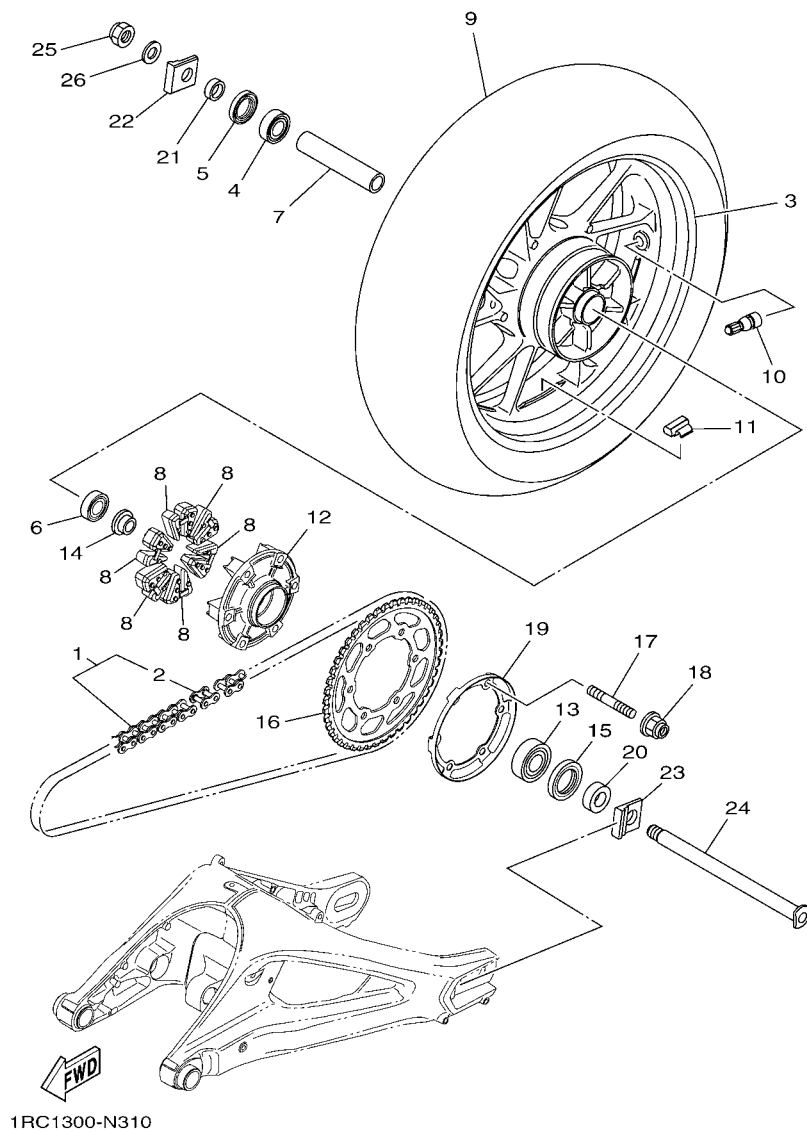

**FIG. 30 CALIBRE FRENO DELANTERA**

REF. Nº	CODIGO Nº	DESCRIPCION	TRCD				OBSERVACIONES
1	1RC-2581T-00	DISCO DE FRENO	2				
2	90109-064G6	PERNO	10				
3	1RC-2580T-00	CALIBRE COMPLETO (IZQUIERDO)	1				
4	4SV-25802-10	.PISTON COMPLETO PINZA	1				
5	3GM-25803-10	..JUEGO DE RETENES DE PINZA	1				
6	4SV-25802-00	.PISTON COMPLETO PINZA	1				
7	3MA-25803-10	..JUEGO DE RETENES DE PINZA	1				
8	5SL-25805-00	.JUEGO DE COJIN DE FRENO	1				
9	13S-25919-00	.SOPORTE DE PASTILLAS	1				
10	4SV-25924-00	.PASADOR	1				
11	3GM-25925-00	.PRESILLA	2				
12	1J3-25824-00	.TORNILLO DE RESPIRADERO	1				
13	306-25825-01	.TAPA	1				
14	1RC-2580U-00	CALIBRE COMPLETO (DERECHO)	1				
15	4SV-25802-10	.PISTON COMPLETO PINZA	1				
16	3GM-25803-10	..JUEGO DE RETENES DE PINZA	1				
17	4SV-25802-00	.PISTON COMPLETO PINZA	1				
18	3MA-25803-10	..JUEGO DE RETENES DE PINZA	1				
19	5SL-25805-00	.JUEGO DE COJIN DE FRENO	1				
20	13S-25919-00	.SOPORTE DE PASTILLAS	1				
21	4SV-25924-00	.PASADOR	1				
22	3GM-25925-00	.PRESILLA	2				
23	1J3-25824-00	.TORNILLO DE RESPIRADERO	1				
24	306-25825-01	.TAPA	1				
25	90105-10440	TORNILLO	4				