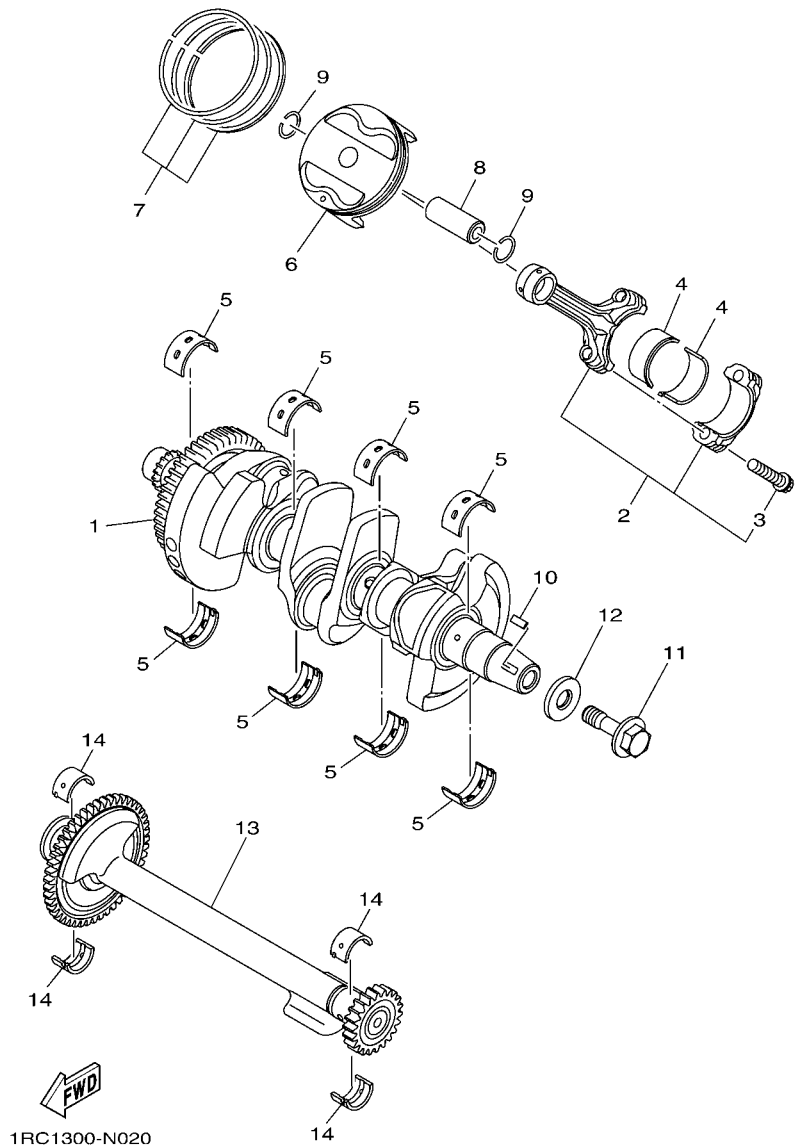

## INDICE

INDICE NUMERICO .....	64
-----------------------	----

FIG. 1 CULATA DE CILINDRO

REF. Nº	CODIGO Nº	DESCRIPCION	TRCD				OBSERVACIONES
1	1RC-11101-09	CULATA DE CILINDRO COMPLETA	1				
2	2C0-11133-11	.GUIA DE VALVULA 1	12				
3	90105-06027	.TORNILLO	16				
4	90340-18002	.TORNILLO, DE DRENAJE	2				
5	91808-16023	.PASADOR DE CLAVIJA	6				
6	90116-08087	ESPÁRRAGO	6				
7	90119-09015	TORNILLO CON ARANDELA	8				
8	90109-061F7	PERNO	4				
9	94701-00431	BUJIA (NGK R CPR9EA)	3				
10	90109-06293	PERNO	1				
11	5VY-1111G-00	CASQUILLO DE GOMA	1				
12	1RC-11181-00	JUNTA, DE CULATA 1	1				
13	1RC-11191-00	TAPA CULATA DE CILINDRO 1	1				
14	5BE-12241-00	.TOPE DE GUIA 2	1				
15	1RC-11193-00	EMPAQUE	1				
16	5JW-1482K-01	PLACA	1				
17	5VY-1482K-00	PLACA	2				
18	5SL-14890-00	VALVULA DE LENGUETA COMPLETA	1				
19	5SL-14899-00	TAPA, DE CAJA	1				
20	5PS-14890-00	VALVULA DE LAMINAS COMPLETA	1				
21	5JW-14889-00	TAPA DE CAJA	1				
22	90110-06175	TORNILLO ALLEN	4				
23	1RC-11165-00	PLACA RESPIRADERO	1				
24	1RC-11169-00	EMAPQ CBTA.DE RESP.	1				
25	90149-05037	TORNILLO DE REGLAJE	5				
26	4TR-11167-00	CUBIERTA RESPIRADERO 2	1				
27	90109-066F0	PERNO	3				