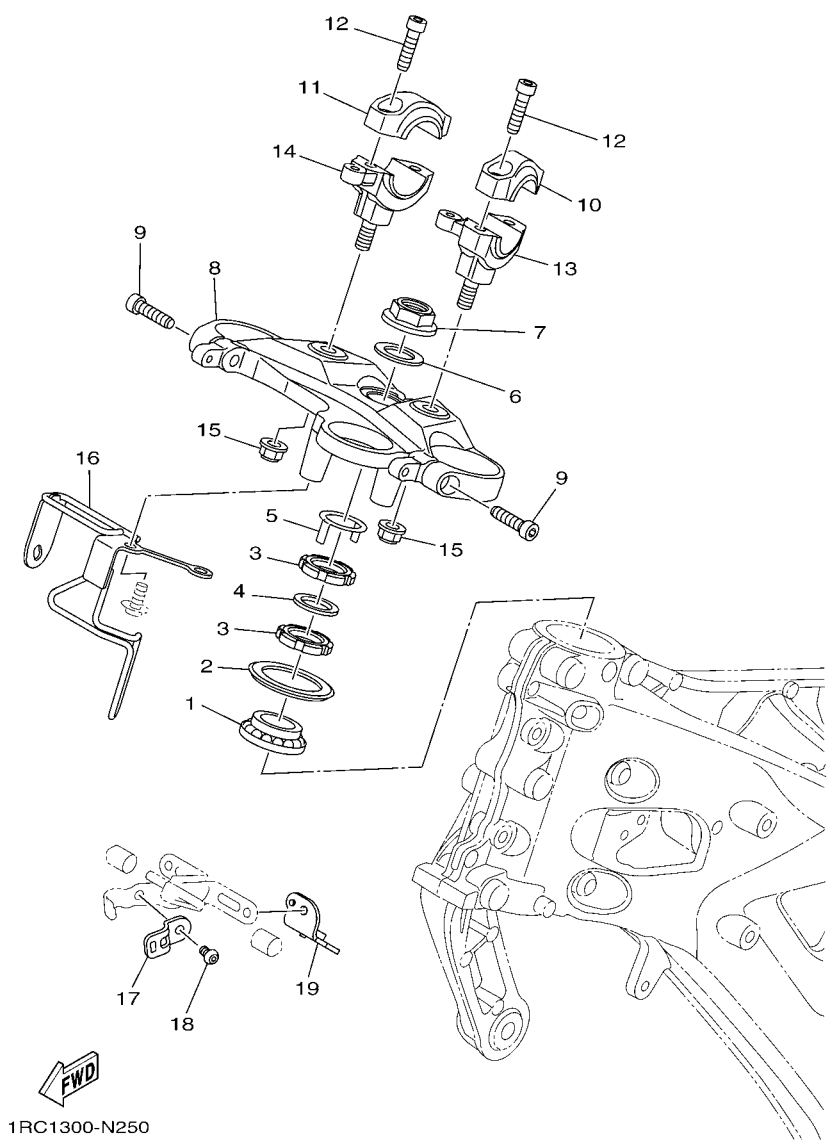

FIG. 25 DIRECCION

REF. N°	CODIGO N°	DESCRIPCION	TRCD				OBSERVACIONES
1	93399-99931	COJINETE	1				
2	5VX-23415-00	CUBIERTA DE PISTA DE BOLAS 1	1				
3	90179-25004	TUERCA	2				
4	90202-26142	ARANDELA DE PLANA	1				
5	26H-23418-01	ARANDELA ESPECIAL	1				
6	90201-22018	ARANDELA PLANA	1				
7	1RC-23393-00	TUERCA ESPECIAL	1				
8	1RC-23435-00	PLATINA SUPERIOR	1				
9	91314-08030	TORNILLO ALLEN	2				
10	1RC-23441-00	SOPORTE DE MANUBRIO	1				
11	1RC-2344A-00	SOPORTE DE MANUBRIO 1	1				
12	91314-08030	TORNILLO ALLEN	4				
13	1RC-24847-00	SOSTEN	1				
14	1RC-24848-00	SOSTEN 2	1				
15	95602-10200	TUERCA DE AUTO-CIERRE	2				
16	1RC-23389-00	GUIA DE CABLE	1				
17	5SL-25876-00	SOPORTE DE MANGUERA FRENO 2	1				
18	92017-06010	PERNO	1				
19	1RC-23377-00	SOPORTE DE BOCINA	1