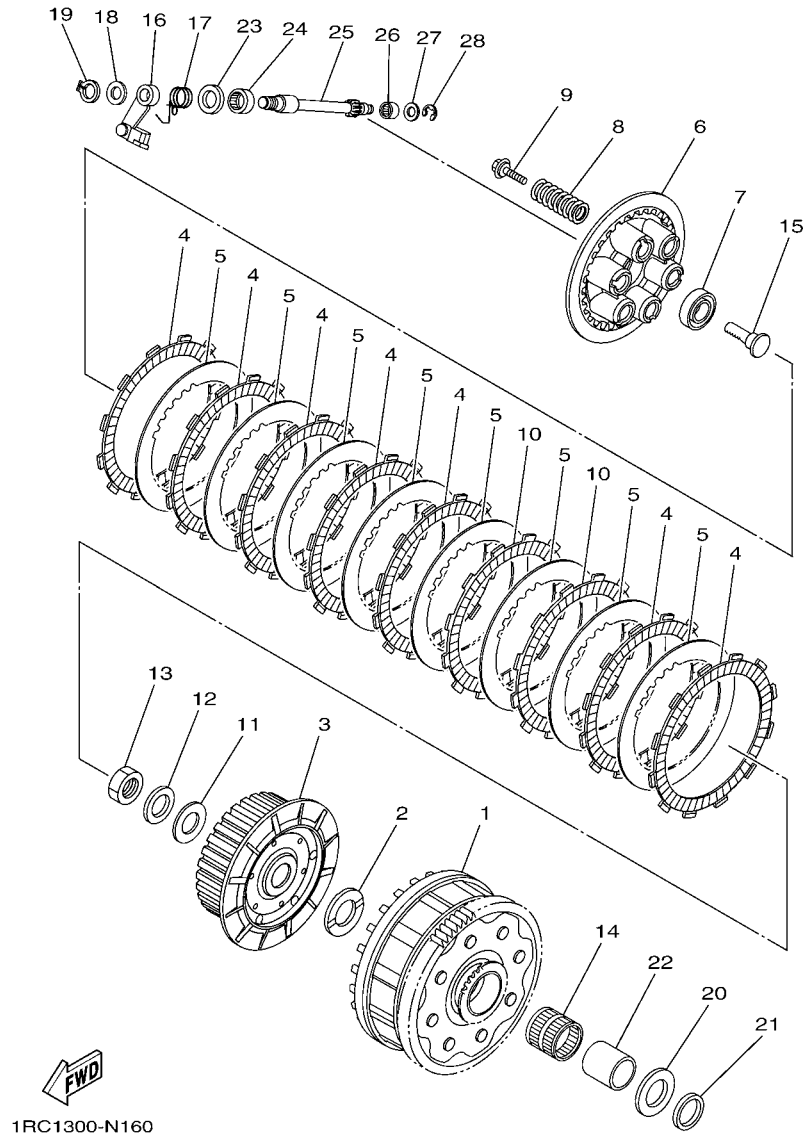

1RC1300-N160

FIG. 16 EMBRAGUE

REF. Nº	CODIGO Nº	DESCRIPCION	TRCD				OBSERVACIONES
1	1RC-16150-00	CAMPANA DE EMBRAGUE	1				
2	5VY-16154-00	ARANDELA, DE EMPUJE 1	1				
3	1RC-16371-00	CUBO, DE EMBRAGUE	1				
4	5TA-16321-00	PLACA DE FRICCION	7				
5	5VY-16325-00	DISCO, DE EMBRAGUE	8				
6	5VY-16351-10	PLATO DE PRESION	1				
7	93306-00304	COJINETE	1				
8	90501-230A0	RESORTE DE COMPRESION	6				
9	90119-06257	TORNILLO CON ARANDELA	6				
10	1RC-16330-00	PLACA DE FRICCION 2	2				
11	90201-20030	ARANDELA PLANA	1				
12	90208-20001	ARANDELA DE RESORTE CONICO	1				
13	90179-20011	TUERCA	1				
14	93310-33277	COJINETE DE RODILLOS	1				
15	4XV-16356-01	VARILLA DE EMPUJE 1	1				
16	1RC-16340-00	PALANCA DE EMPUJE COMPLETA	1				
17	90508-18051	RESORTE DE TORSION	1				
18	90201-10029	ARANDELA PLANA	1				
19	99009-10400	PRESILLA REDONDA	1				
20	5VY-16164-00	PLACA DE EMPUJE 2	1				
21	2C0-16164-00	PLACA DE EMPUJE 2	1				
22	1RC-16181-00	SEPARADOR	1				
23	93102-15212	SELLO ACEITE	1				
24	93315-21570	COJINETE DE RODILLOS	1				
25	5VY-16382-10	EJE DE PALANCA DE EMPUJE	1				
26	93317-11096	COJINETE	1				
27	92907-08600	ARANDELA	1