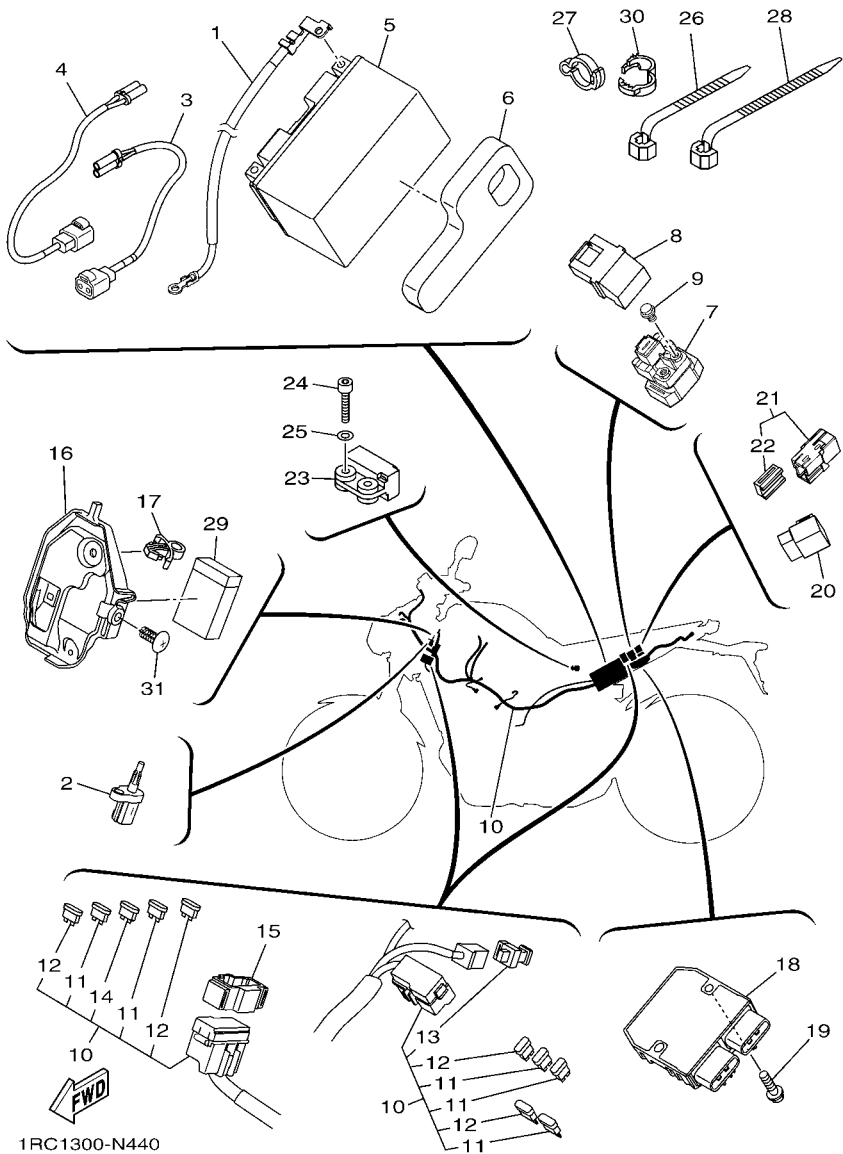

FIG. 44 EQUIPO ELECTRICO 1

REF. Nº	CODIGO Nº	DESCRIPCION	TRCD				OBSERVACIONES
28	3MA-82591-00	BANDA	1				
29	1RC-82589-00	PROTECTOR DE ARNES DE CABLE	1				
30	90464-16001	BRIDA	1				
31	90269-07015	REMACHE	1