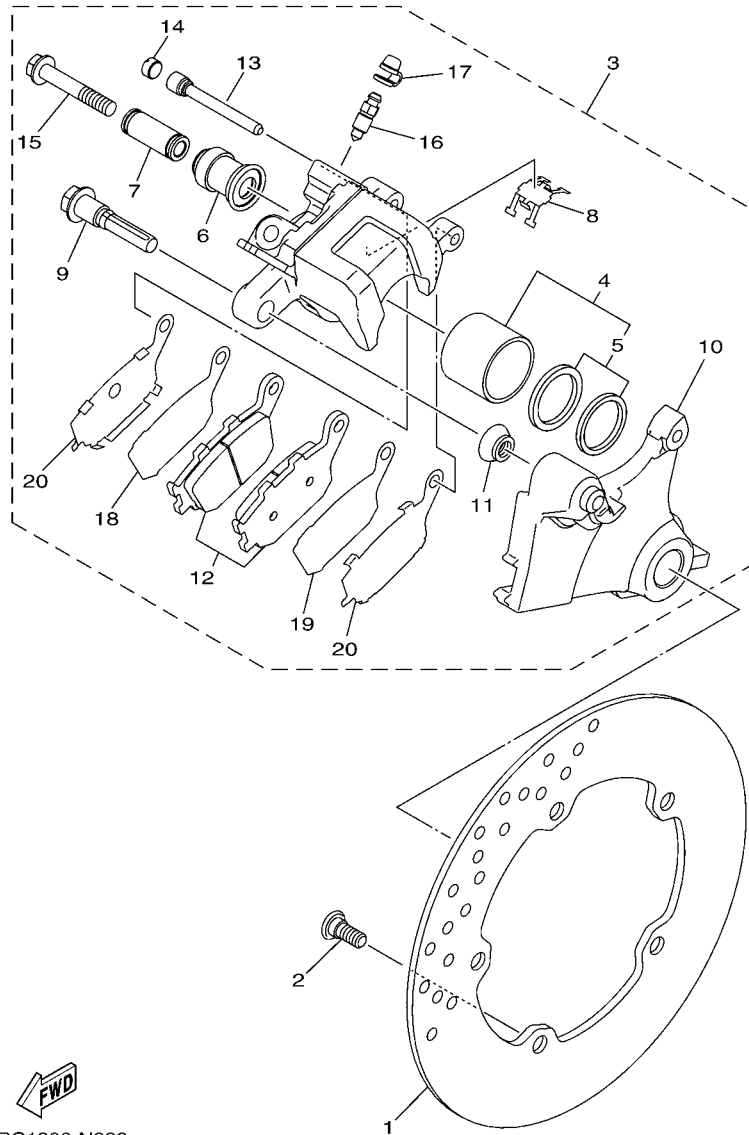

1RC1300-N320

FIG. 32 CALIBRE FRENO TRASERA

REF. N°	CODIGO N°	DESCRIPCION	TRCD				OBSERVACIONES
1	1RC-2582W-00	DISCO DE FRENO TRASEROS 2	1				
2	90109-08045	PERNO	5				
3	1RC-2580W-00	CALIBRE COMPLETO TRASEROS 2	1				
4	5SL-25802-00	.PISTON COMPLETO PINZA	1				
5	5SL-25803-00	..JUEGO DE RETENES DE PINZA	1				
6	5SL-25917-00	.FUNDA DE CALIBRE	1				
7	5SL-25838-00	.CASQUILLO DE CALIBRE	1				
8	5SL-25919-00	.SOPORTE DE PASTILLAS	1				
9	5SL-25914-00	.PASADOR	1				
10	1RC-25921-50	.MENSULA DE SOPORTE	1				
11	3JD-25917-00	.FUNDA DE CALIBRE	1				
12	5VX-25806-00	.JUEGO DE PASTILLAS DE FRENO 2	1				
13	8CR-25924-00	.PASADOR	1				
14	5DH-25916-00	.TAPON	1				
15	1RC-25926-00	.PERNO	1				
16	1UY-25824-51	.TORNILLO DE RESPIRADERO	1				
17	1UY-25825-51	.TAPA	1				
18	5SL-25827-00	.CUNA DE CALIBRE	1				
19	5SL-25827-10	.CUNA DE CALIBRE	1				
20	5SL-25828-01	.CUNA DE CALIBRE	2