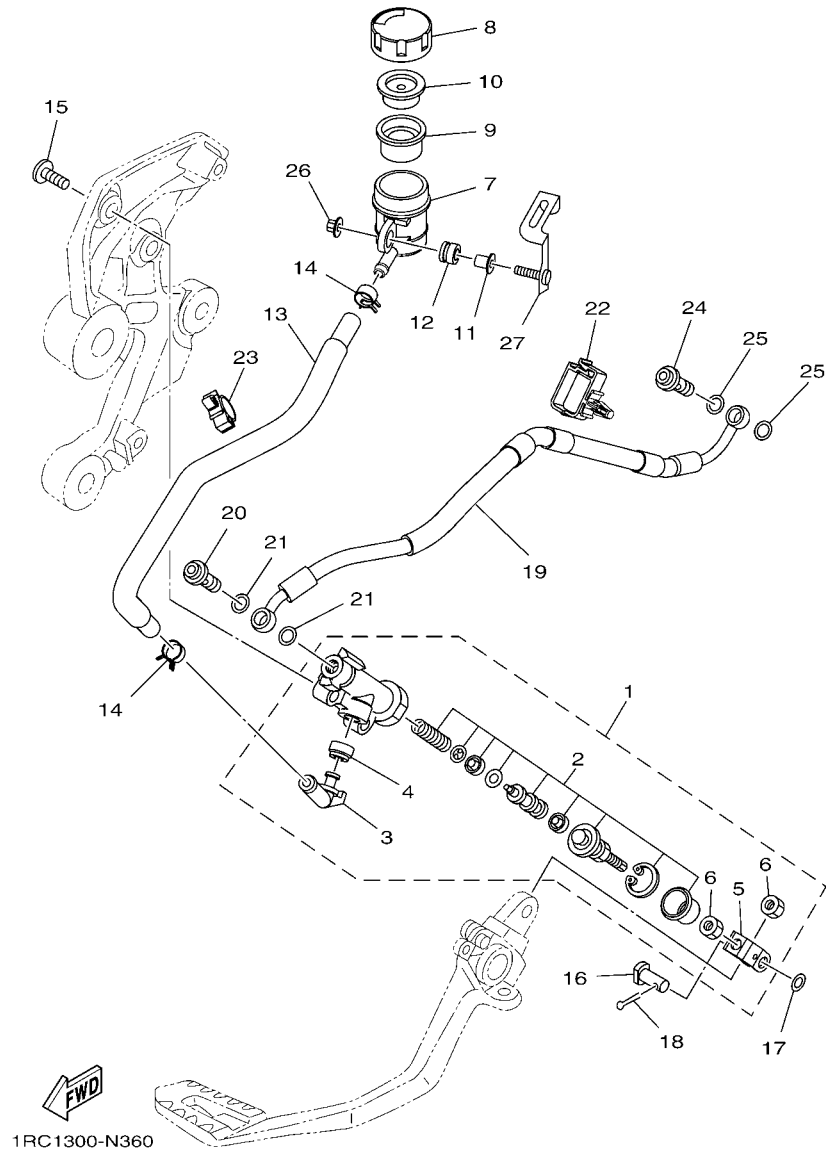

FIG. 36 CILINDRO MAESTRO TRASERO

REF. N°	CODIGO N°	DESCRIPCION	TRCD				OBSERVACIONES
1	1RC-2583V-00	CILINDRO, MAESTRO TRASERO	1				
2	56P-25808-50	.JUEGO DE CILINDRO MAESTRO	1				
3	2D1-2582A-00	.CONECTOR	1				
4	4BP-2585F-01	.ANILLO O	1				
5	4BP-27222-02	.UNION	1				
6	90170-08010	.TUERCA	2				
7	14B-25894-00	TANQUE DE RESERVA	1				
8	2C0-25852-00	TAPA DE TANQUE DE RESERVA	1				
9	2VN-25854-00	EMPAQUE, DIAFRAGMA	1				
10	2VN-25855-00	BUJE DE DIAFRAGMA	1				
11	90387-05028	ESPACIADOR	1				
12	2C0-26326-00	TAPON PROTECTOR	1				
13	1RC-25895-00	MANGUERA DE TANQUE DE RESERVA	1				
14	90467-120A3	PRESILLA	2				
15	90111-08038	TORNILLO	2				
16	90240-08005	PASADOR CON HOYO	1				
17	90201-08066	ARANDELA PLANA	1				
18	91401-20012	CHAVETA	1				
19	1RC-25874-00	MANGUERA DE FRENO	1				
20	90401-10172	PERNO DE UNION	1				
21	90430-10005	JUNTA	2				
22	90464-20023	BRIDA	1				
23	90464-18007	BRIDA	1				
24	90401-10172	PERNO DE UNION	1				
25	90430-10005	JUNTA	2				
26	95707-05500	TUERCA DE BRIDA	1				
27	1RC-2582E-00	SOSTEN, TANQUE DE RESERVA	1