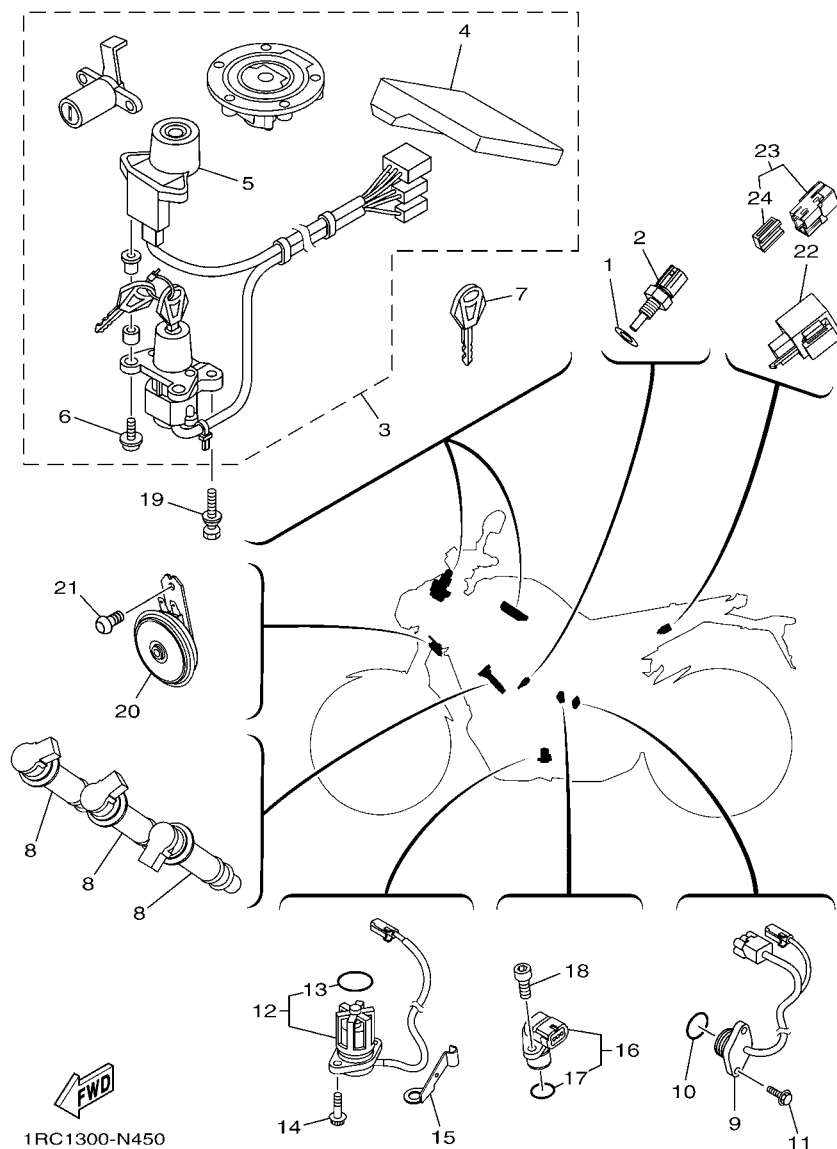

FIG. 45 EQUIPO ELECTRICO 2

REF. Nº	CODIGO Nº	DESCRIPCION	TRCD				OBSERVACIONES
1	90430-10004	JUNTA	1				
2	4P9-83591-00	UNIDAD TERMOSTATO	1				
3	1RC-W8250-20	JUEGO DE INMOVILIZADOR	1				
4	1RC-8591A-00	.UNIDAD CONTROL	1				
5	1RC-8255P-00	.UNIDAD INMOVILIZADORA	1				
6	5SL-82113-01	.TORNILLO	2				
7	5SL-82511-08	BLANK KEY	1				AP
8	1RC-82310-00	BOBINA DE ENCENDIDO COMPLETA	3				
9	1RC-82540-00	INTERRUPTOR NEUTRAL COMPL	1				
10	93210-21001	ANILLO O	1				
11	90110-05067	TORNILLO ALLEN	2				
12	5S7-85720-00	MEDIDOR DE NIVEL DE ACEITE	1				
13	5VY-8A8E0-00	.ANILLO O	1				
14	95022-06016	PERNO, DE BRIDA	2				
15	90465-08053	BRIDA	1				
16	1TP-83755-00	SENSOR DE VELOCIDAD	1				
17	4D9-81168-00	.ANILLO O	1				
18	90110-06161	TORNILLO ALLEN	1				
19	90109-08195	PERNO	2				
20	1RC-83371-00	BOCINA	1				
21	92017-06010	PERNO	1				
22	4GY-83350-00	RELE DE DESTELLADOR COMPL.	1				
23	1ST-81950-00	RELE COMPLETO (1ST-00)	1				
24	5JJ-81952-00	.SOSTEN DE RELE	1