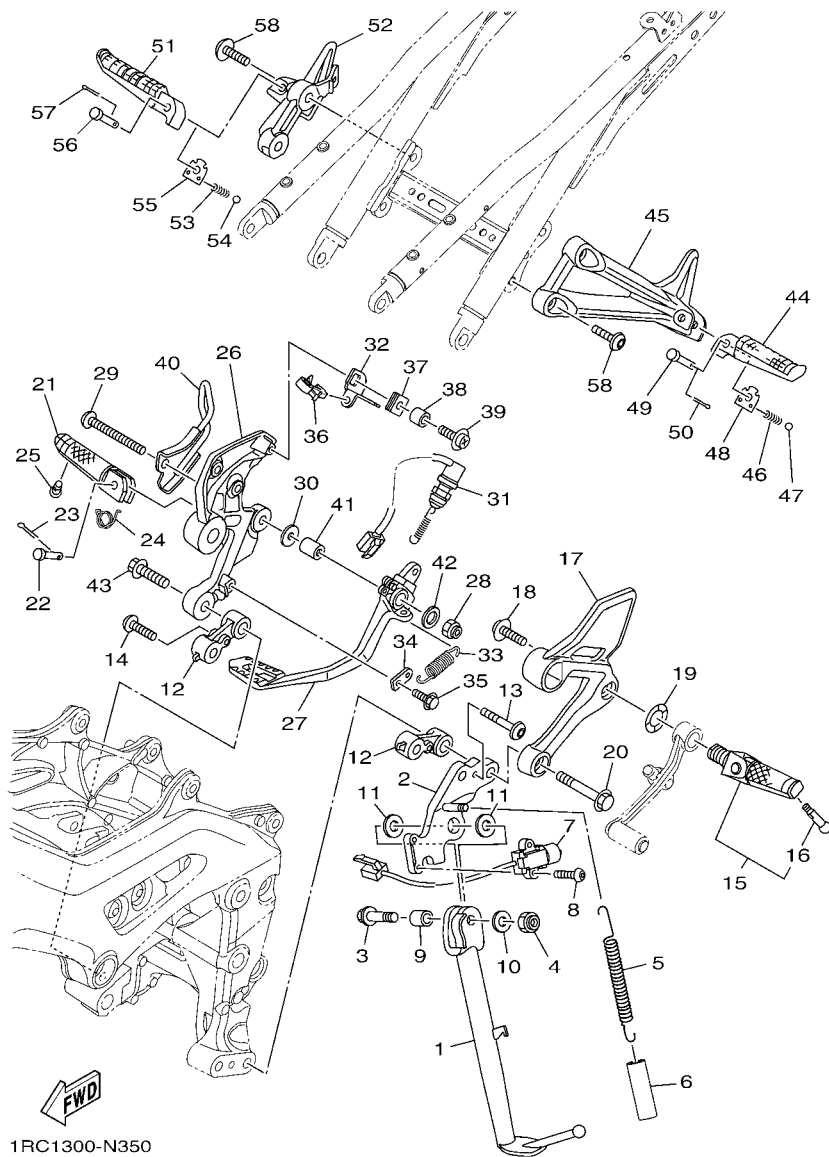

1RC1300-N350

FIG. 35 SOPORTE & APOYAPIE

REF. Nº	CODIGO Nº	DESCRIPCION	TRCD				OBSERVACIONES
1	1RC-27311-00	PUNTAL LATERAL	1				
2	1RC-27321-00	SOPORTE DE PUNTAL LATERAL	1				
3	90105-10188	TORNILLO	1				
4	95612-10100	TUERCA AUTOBLOCANTE	1				
5	90506-20032	RESORTE DE TENSION	1				
6	90445-197J2	TUBO (L60)	1				
7	1RC-82566-50	INTERRUPTOR	1				
8	90111-05036	TORNILLO	2				
9	90387-10050	ESPACIADOR	1				
10	90201-10035	ARANDELA PLANA	1				
11	90201-17018	ARANDELA PLANA	2				
12	1RC-274A3-00	SOPORTE, ADAPTADOR 1	2				
13	92012-06040	PERNO	1				
14	92012-06030	PERNO	1				
15	1RC-27410-00	APOYAPIE DELANTERO (MI)	1				
16	90109-08231	PERNO	1				
17	1RC-27442-00	SOPORTE 2	1				
18	90111-10039	TORNILLO	1				
19	90206-17084	ARANDELA ONDULADA	1				
20	90105-10435	TORNILLO	1				
21	3XV-27461-02	APOYAPIE	1				
22	91701-08040	PASADOR DE ABRAZADERA	1				
23	91402-25015	CHAVETA	1				
24	90508-20572	RESORTE DE TORSION	1				
25	90109-08231	PERNO	1				
26	1RC-27443-00	SOPORTE 3	1				
27	1RC-27200-00	PEDAL DE FRENO	1