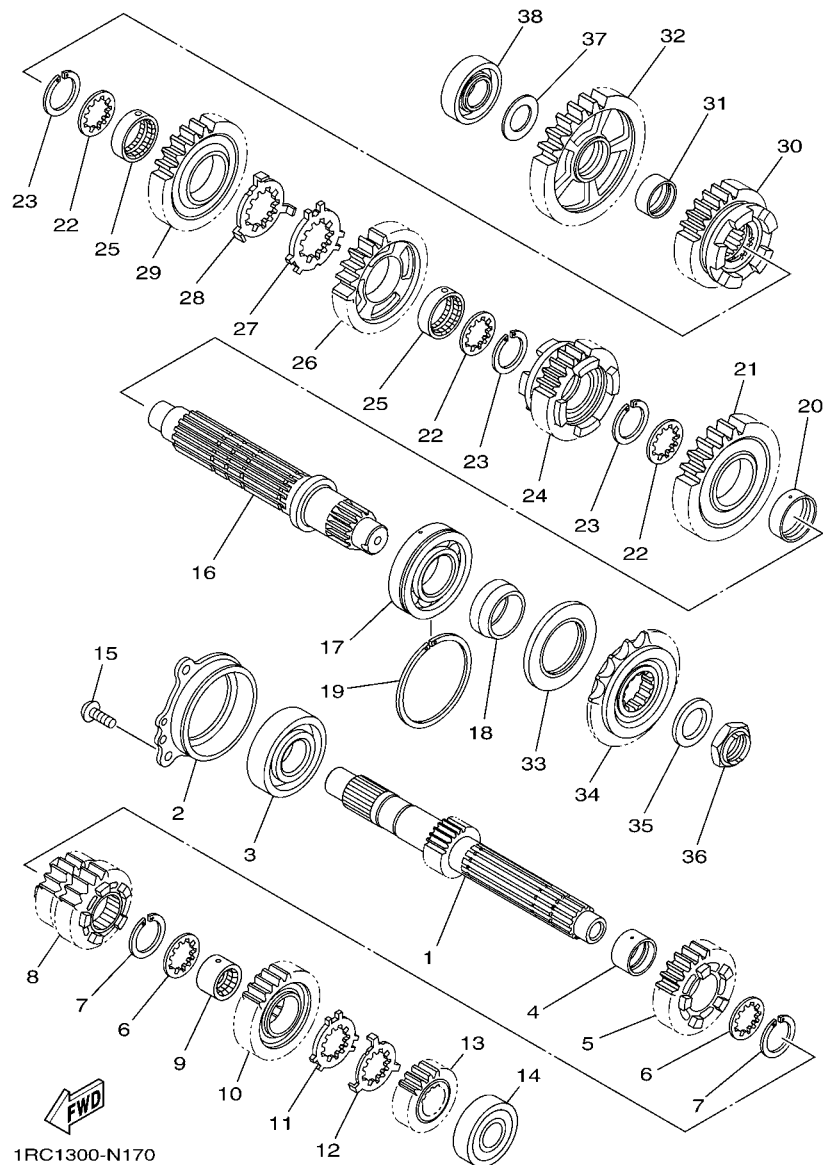

1RC1300-N160

FIG. 16 EMBRAGUE

REF. Nº	CODIGO Nº	DESCRIPCION	TRCD				OBSERVACIONES
1	1RC-16150-00	CAMPANA DE EMBRAGUE	1				
2	5VY-16154-00	ARANDELA, DE EMPUJE 1	1				
3	1RC-16371-00	CUBO, DE EMBRAGUE	1				
4	5TA-16321-00	PLACA DE FRICCION	7				
5	5VY-16325-00	DISCO, DE EMBRAGUE	8				
6	5VY-16351-10	PLATO DE PRESION	1				
7	93306-00304	COJINETE	1				
8	90501-230A0	RESORTE DE COMPRESION	6				
9	90119-06257	TORNILLO CON ARANDELA	6				
10	1RC-16330-00	PLACA DE FRICCION 2	2				
11	90201-20030	ARANDELA PLANA	1				
12	90208-20001	ARANDELA DE RESORTE CONICO	1				
13	90179-20011	TUERCA	1				
14	93310-33277	COJINETE DE RODILLOS	1				
15	4XV-16356-01	VARILLA DE EMPUJE 1	1				
16	1RC-16340-00	PALANCA DE EMPUJE COMPLETA	1				
17	90508-18051	RESORTE DE TORSION	1				
18	90201-10029	ARANDELA PLANA	1				
19	99009-10400	PRESILLA REDONDA	1				
20	5VY-16164-00	PLACA DE EMPUJE 2	1				
21	2C0-16164-00	PLACA DE EMPUJE 2	1				
22	1RC-16181-00	SEPARADOR	1				
23	93102-15212	SELLO ACEITE	1				
24	93315-21570	COJINETE DE RODILLOS	1				
25	5VY-16382-10	EJE DE PALANCA DE EMPUJE	1				
26	93317-11096	COJINETE	1				
27	92907-08600	ARANDELA	1				