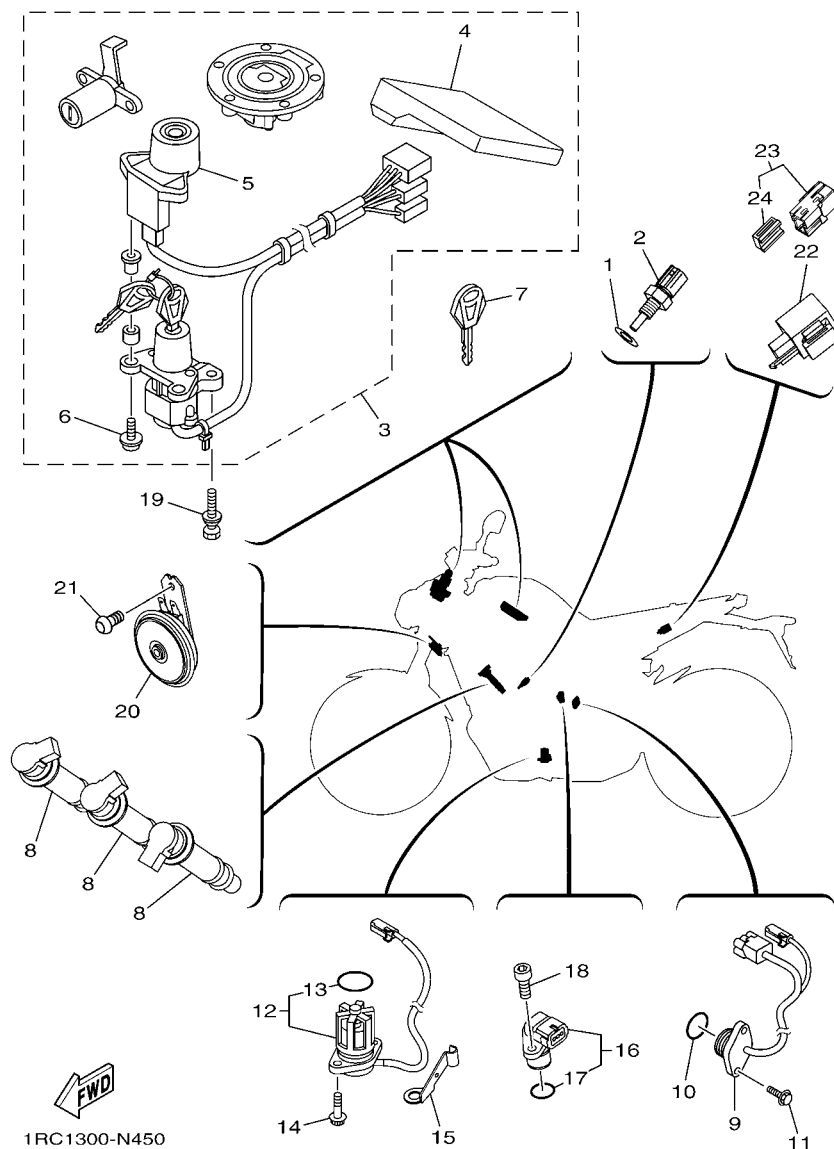

FIG. 45 EQUIPO ELECTRICO 2

1RC1300-N450

REF. Nº	CODIGO Nº	DESCRIPCION	TRC1				OBSERVACIONES
1	90430-10004	JUNTA	1				
2	4P9-83591-00	UNIDAD TERMOSTATO	1				
3	1RC-W8250-20	JUEGO DE INMOVILIZADOR	1				
4	1RC-8591A-00	.UNIDAD CONTROL	1				
5	1RC-8255P-00	.UNIDAD INMOVILIZADORA	1				
6	5SL-82113-01	.TORNILLO	2				
7	5SL-82511-08	BLANK KEY	1				AP
8	1RC-82310-00	BOBINA DE ENCENDIDO COMPLETA	3				
9	1RC-82540-00	INTERRUPTOR NEUTRAL COMPL	1				
10	93210-21001	ANILLO O	1				
11	90110-05067	TORNILLO ALLEN	2				
12	5S7-85720-00	MEDIDOR DE NIVEL DE ACEITE	1				
13	5VY-8A8E0-00	.ANILLO O	1				
14	95022-06016	PERNO, DE BRIDA	2				
15	90465-08053	BRIDA	1				
16	1TP-83755-00	SENSOR DE VELOCIDAD	1				
17	4D9-81168-00	.ANILLO O	1				
18	90110-06161	TORNILLO ALLEN	1				
19	90109-08195	PERNO	2				
20	1RC-83371-00	BOCINA	1				
21	92017-06010	PERNO	1				
22	4GY-83350-00	RELE DE DESTELLADOR COMPL.	1				
23	1ST-81950-00	RELE COMPLETO (1ST-00)	1				
24	5JJ-81952-00	.SOSTEN DE RELE	1