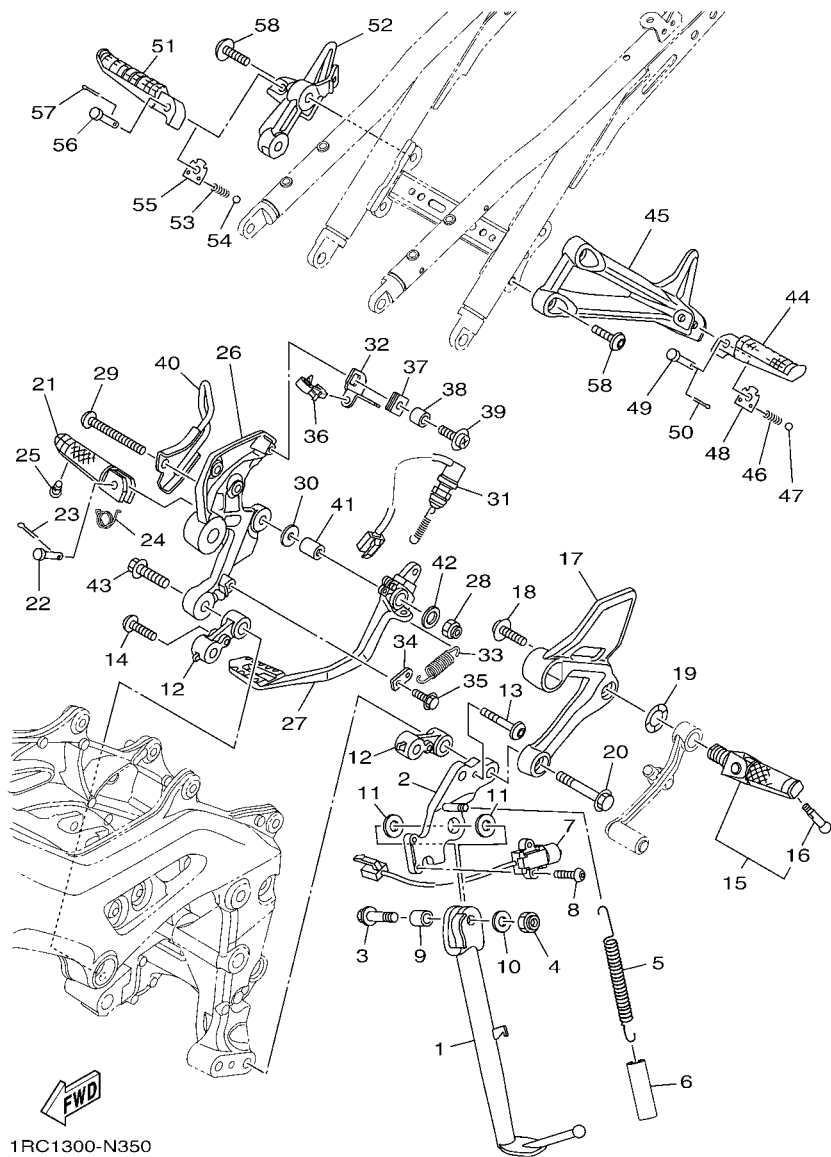

1RC1300-N350

FIG. 35 SOPORTE & APOYAPIE

REF. Nº	CODIGO Nº	DESCRIPCION	TRC1				OBSERVACIONES
1	1RC-27311-00	PUNTAL LATERAL	1				
2	1RC-27321-00	SOPORTE DE PUNTAL LATERAL	1				
3	90105-10188	TORNILLO	1				
4	95612-10100	TUERCA AUTOBLOCANTE	1				
5	90506-20032	RESORTE DE TENSION	1				
6	90445-197J2	TUBO (L60)	1				
7	1RC-82566-50	INTERRUPTOR	1				
8	90111-05036	TORNILLO	2				
9	90387-10050	ESPACIADOR	1				
10	90201-10035	ARANDELA PLANA	1				
11	90201-17018	ARANDELA PLANA	2				
12	1RC-274A3-00	SOPORTE, ADAPTADOR 1	2				
13	92012-06040	PERNO	1				
14	92012-06030	PERNO	1				
15	1RC-27410-00	APOYAPIE DELANTERO (MI)	1				
16	90109-08231	PERNO	1				
17	1RC-27442-00	SOPORTE 2	1				
18	90111-10039	TORNILLO	1				
19	90206-17084	ARANDELA ONDULADA	1				
20	90105-10435	TORNILLO	1				
21	3XV-27461-02	APOYAPIE	1				
22	91701-08040	PASADOR DE ABRAZADERA	1				
23	91402-25015	CHAVETA	1				
24	90508-20572	RESORTE DE TORSION	1				
25	90109-08231	PERNO	1				
26	1RC-27443-00	SOPORTE 3	1				
27	1RC-27200-00	PEDAL DE FRENO	1