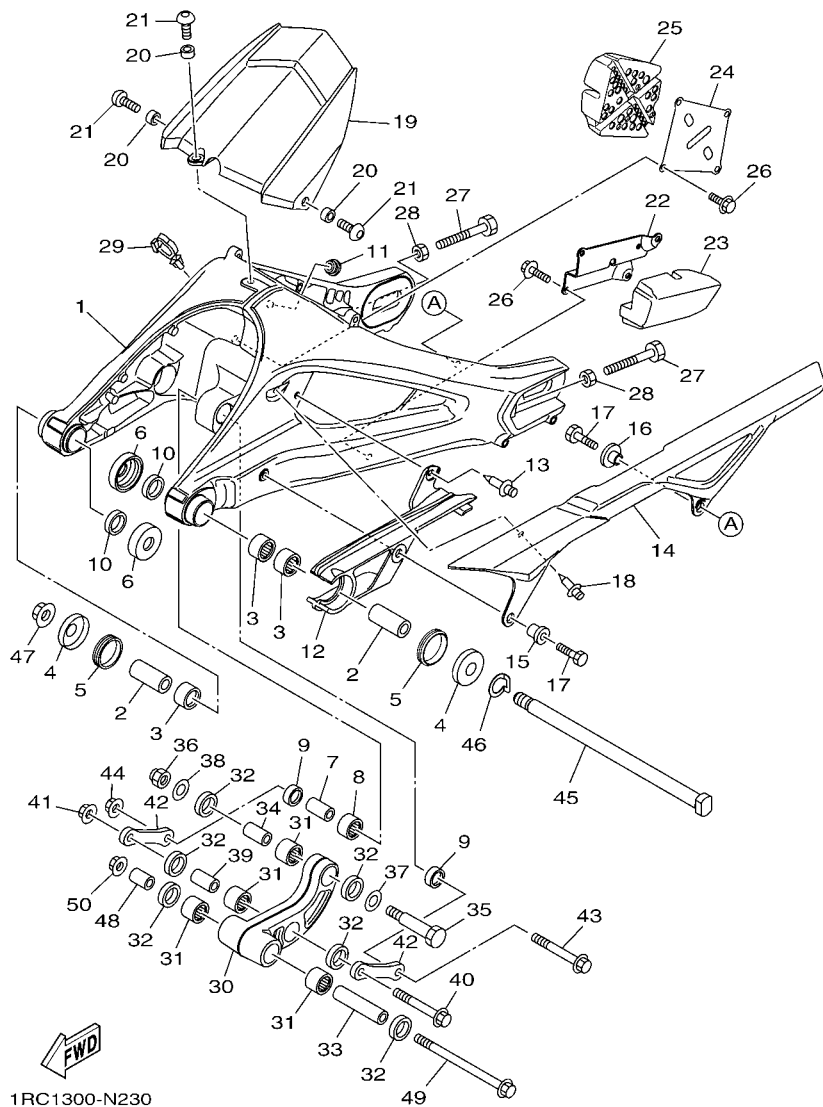

1RC1300-N230

FIG. 23 BRAZO TRASERO

REF. Nº	CODIGO Nº	DESCRIPCION	TRC1				OBSERVACIONES
1	1RC-22110-00	BRAZO TRASERO COMPLETO	1				
2	90380-16134	CASQUILLO SOLIDO	2				
3	93317-22262	COJINETE	3				
4	30X-2219X-00	CUBIERTA	2				
5	93108-35004	SELLO ACEITE (35-41-8)	2				
6	20S-22128-00	TAPA DE EMPIJÉ 1	2				
7	90387-102R4	ESPACIADOR	1				
8	93315-31758	COJINETE DE RODILLOS	1				
9	93109-17071	SELLO ACEITE	2				
10	93106-22002	SELLO ACEITE	2				
11	90480-12012	TAPON	1				
12	1RC-22151-00	SELLO DE GUARDA	1				
13	90269-07007	REMACHE	1				
14	1RC-22311-00	CABRECADENA	1				
15	90387-062X0	ESPACIADOR	1				
16	90387-06066	ESPACIADOR	1				
17	97002-06016	PERNO	2				
18	90269-07007	REMACHE	1				
19	1RC-21650-00	GUARDABARRO TRANSERO COMP.	1				
20	90387-06022	ESPACIADOR	3				
21	90111-06151	TORNILLO	3				
22	1RC-2221A-00	SOPORTE 1	1				
23	1RC-2214F-00	AMORTIGUADOR 1	1				
24	1RC-2221B-00	SOPORTE 2	1				
25	1RC-2214G-00	AMORTIGUADOR 2	1				
26	90105-06126	TORNILLO	8				
27	90101-08013	TORNILLO	2