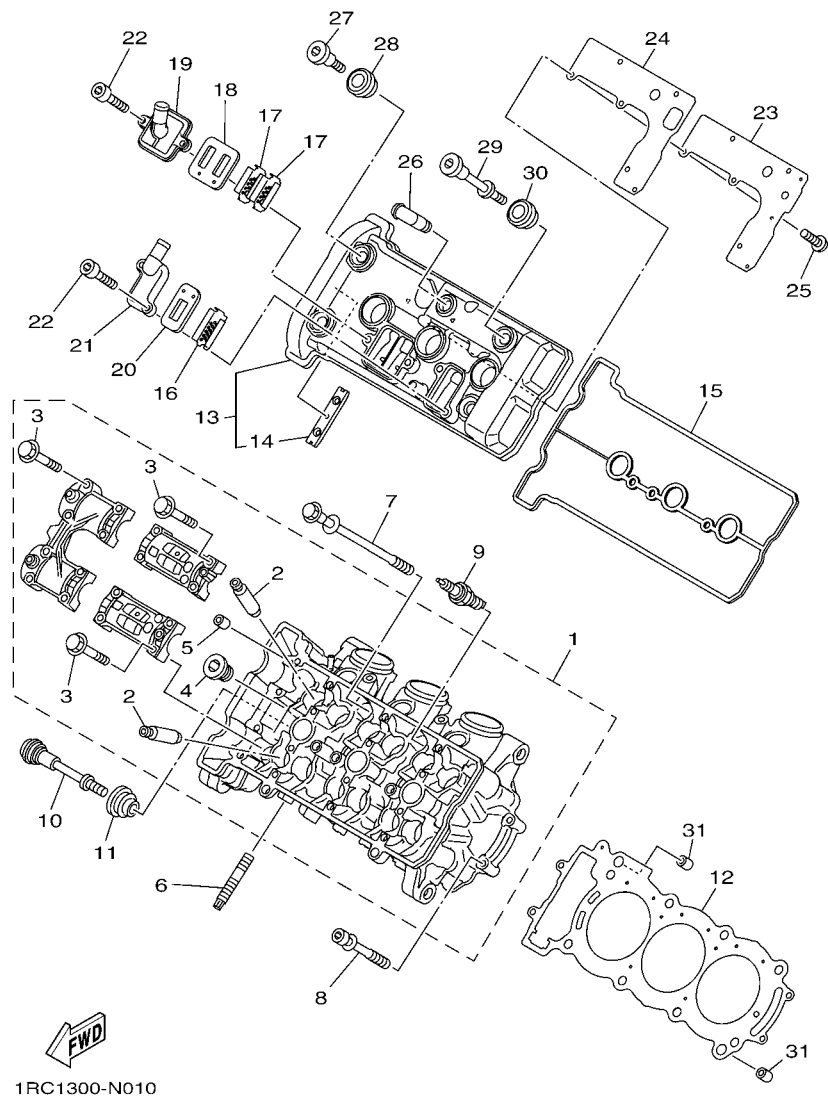

FIG. 1 CULATA DE CILINDRO

REF. Nº	CODIGO Nº	DESCRIPCION	TRC1				OBSERVACIONES
1	1RC-11101-09	CULATA DE CILINDRO COMPLETA	1				
2	2C0-11133-11	.GUIA DE VALVULA 1	12				
3	90105-06027	.TORNILLO	16				
4	90340-18002	.TORNILLO, DE DRENAJE	2				
5	91808-16023	.PASADOR DE CLAVIJA	6				
6	90116-08087	ESPÁRRAGO	6				
7	90119-09015	TORNILLO CON ARANDELA	8				
8	90109-061F7	PERNO	4				
9	94701-00431	BUJIA (NGK R CPR9EA)	3				
10	90109-06293	PERNO	1				
11	5VY-1111G-00	CASQUILLO DE GOMA	1				
12	1RC-11181-00	JUNTA, DE CULATA 1	1				
13	1RC-11191-00	TAPA CULATA DE CILINDRO 1	1				
14	5BE-12241-00	.TOPE DE GUIA 2	1				
15	1RC-11193-00	EMPAQUE	1				
16	5JW-1482K-01	PLACA	1				
17	5VY-1482K-00	PLACA	2				
18	5SL-14890-00	VALVULA DE LENGUETA COMPLETA	1				
19	5SL-14899-00	TAPA, DE CAJA	1				
20	5PS-14890-00	VALVULA DE LAMINAS COMPLETA	1				
21	5JW-14889-00	TAPA DE CAJA	1				
22	90110-06175	TORNILLO ALLEN	4				
23	1RC-11165-00	PLACA RESPIRADERO	1				
24	1RC-11169-00	EMAPQ CBTA.DE RESP.	1				
25	90149-05037	TORNILLO DE REGLAJE	5				
26	4TR-11167-00	CUBIERTA RESPIRADERO 2	1				
27	90109-066F0	PERNO	3