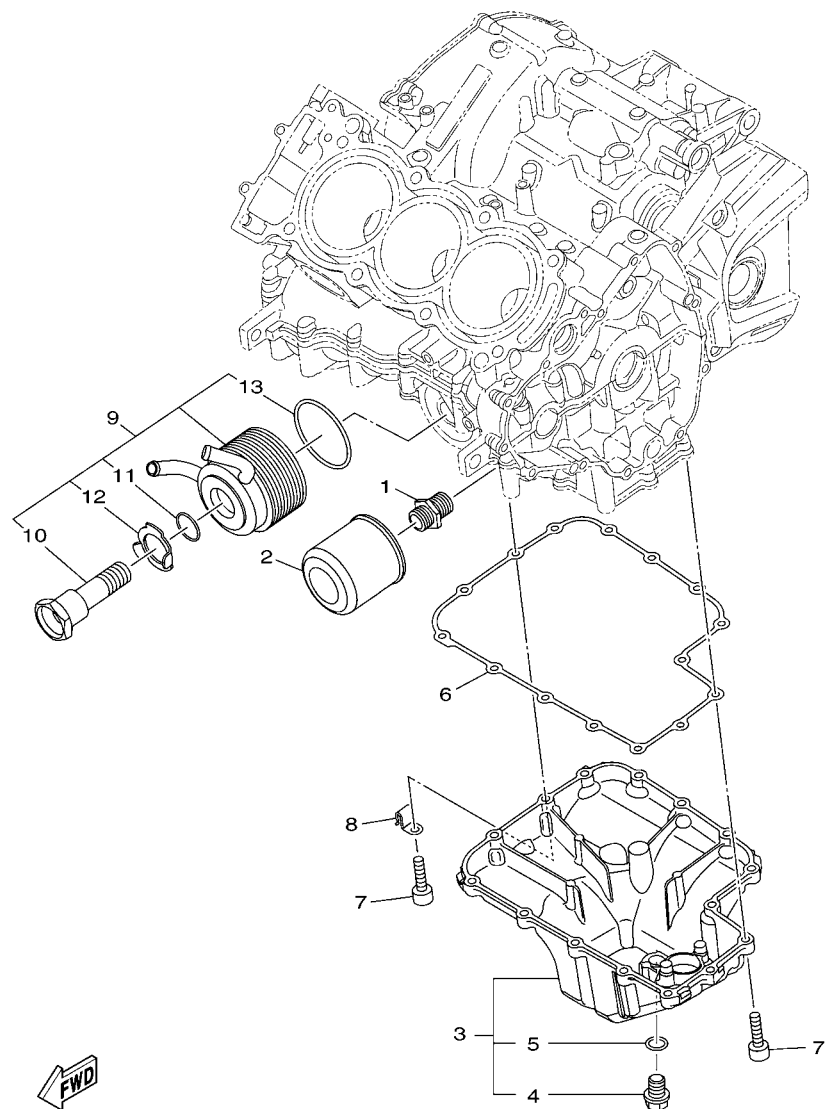

1RC1300-N080

FIG. 8 FILTRO ACEITE

REF. Nº	CODIGO Nº	DESCRIPCION	1RC1				OBSERVACIONES
1	90401-20008	PERNO DE UNION	1				
2	5GH-13440-50	ELEMENTO FILTRO DE ACEITE	1				
3	1RC-13400-00	CUBIERTA DE FILTRO COMPLETO	1				
4	90340-14132	.TORNILLO, DE DRENAJE	1				
5	214-11198-01	.EMPAQUE	1				
6	1RC-13414-00	EMPAQUE DE TAPA FILTRO	1				
7	91312-06025	TORNILLO	15				
8	90465-06025	BRIDA	1				
9	1RC-13470-00	ENFRIADOR DE ACEITE COMPLETO	1				
10	5PW-12822-00	.PERNO DE UNION	1				
11	5PW-13473-00	.ANILLO O	1				
12	5PW-13318-00	.ARANDELA	1				
13	5PW-13475-00	.EMPAQUE	1