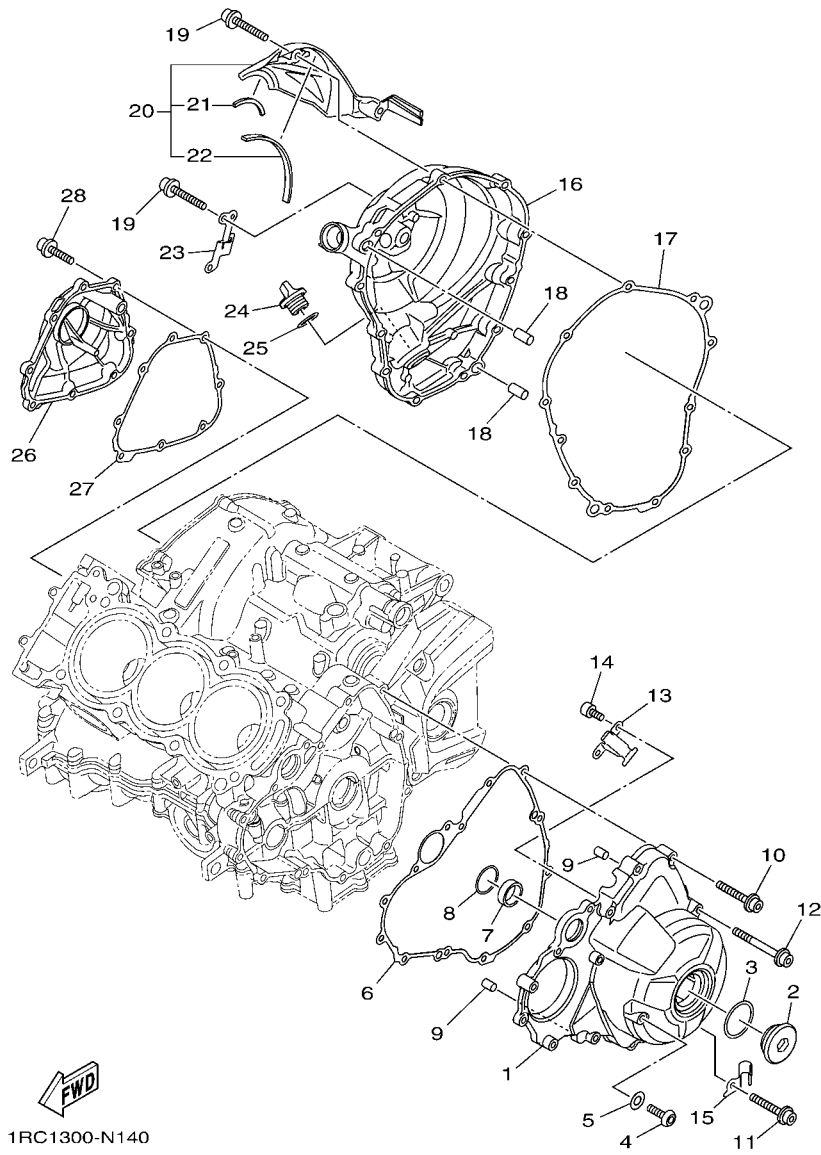

CODIGO N°	DESCRIPCION	CANT.	OBSERVACIONES
2N4-24110-00-X5	COMP. DEL TANQUE	2	MXR
3J1-24240-10	.GRAFICO, DEL TANQUE	1	PARA MXR

5. Debe tenerse en cuenta que las ilustraciones sirven como guía para la búsqueda de los números de partes y no deben usarse para el montaje. Durante el montaje, se recomienda usar el manual de taller correspondiente.

FIG. 7 BOMBA DE ACEITE

REF. Nº	CODIGO Nº	DESCRIPCION	TRC1				OBSERVACIONES
1	1RC-13300-00	BOMBA DE ACEITE COMPLETA	1				
2	1RC-13355-00	.CATALINA IMPULSADA	1				
3	99009-15500	.PRESILLA REDONDA	1				
4	90105-06066	.TORNILLO	1				
5	91312-06035	TORNILLO	4				
6	1RC-13410-00	CAJA DE FILTRO COMPLETA	1				
7	93210-22001	ANILLO O	1				
8	90480-13010	TAPON	1				
9	5VY-13117-10	COLLAR, DISTANCIA	1				
10	90110-06173	TORNILLO ALLEN	3				
11	94581-79066	CADENA	1				

FIG. 14 CUBIERTA DE CARTER 1

REF. Nº	CODIGO Nº	DESCRIPCION	1RC1				OBSERVACIONES
1	1RC-15411-00	CUBIERTA DE CARTER 1	1				
2	90340-36005	TORNILLO, DE DRENAJE	1				
3	93210-357A3	ANILLO O	1				
4	92017-08012	PERNO	1				
5	90430-08143	JUNTA	1				
6	1RC-15451-00	EMPAQ DE CUBIERTA DE CARTER	1				
7	1RC-12564-00	MANGUERA DE AGUA	1				
8	93210-28543	ANILLO O	1				
9	99530-08012	PASADOR, DE ESPIGA	2				
10	90110-06388	TORNILLO ALLEN	6				
11	90110-06389	TORNILLO ALLEN	2				
12	90110-06394	TORNILLO ALLEN	2				
13	1RC-15484-00	GRAMPA 2	1				
14	90110-06168	TORNILLO ALLEN	2				
15	1RC-15199-00	SOPORTE	1				
16	1RC-15421-00	TAPA DE CARTER DERECHA	1				
17	1RC-15461-00	JUNTA TAPA CARTER DERECHO 2	1				
18	93610-20189	PASADOR DE CLAVIJA	2				
19	90110-06388	TORNILLO ALLEN	11				
20	1RC-15490-00	CUBIERTA COMPLETO	1				
21	1RC-15789-00	.AMORTIGUADOR	1				
22	90520-03014	.EQUILIBRIO, CUBIERTA	1				
23	1RC-15191-00	PLACA	1				
24	5GJ-15363-10	TAPON DE ACEITE	1				
25	93210-19123	ANILLO O	1				
26	1RC-15416-00	CUBIERTA DE BOMBA DE ACEITE	1				
27	1RC-15456-00	EMPAQ CUBTA.BOMBA ACEITE 1	1				