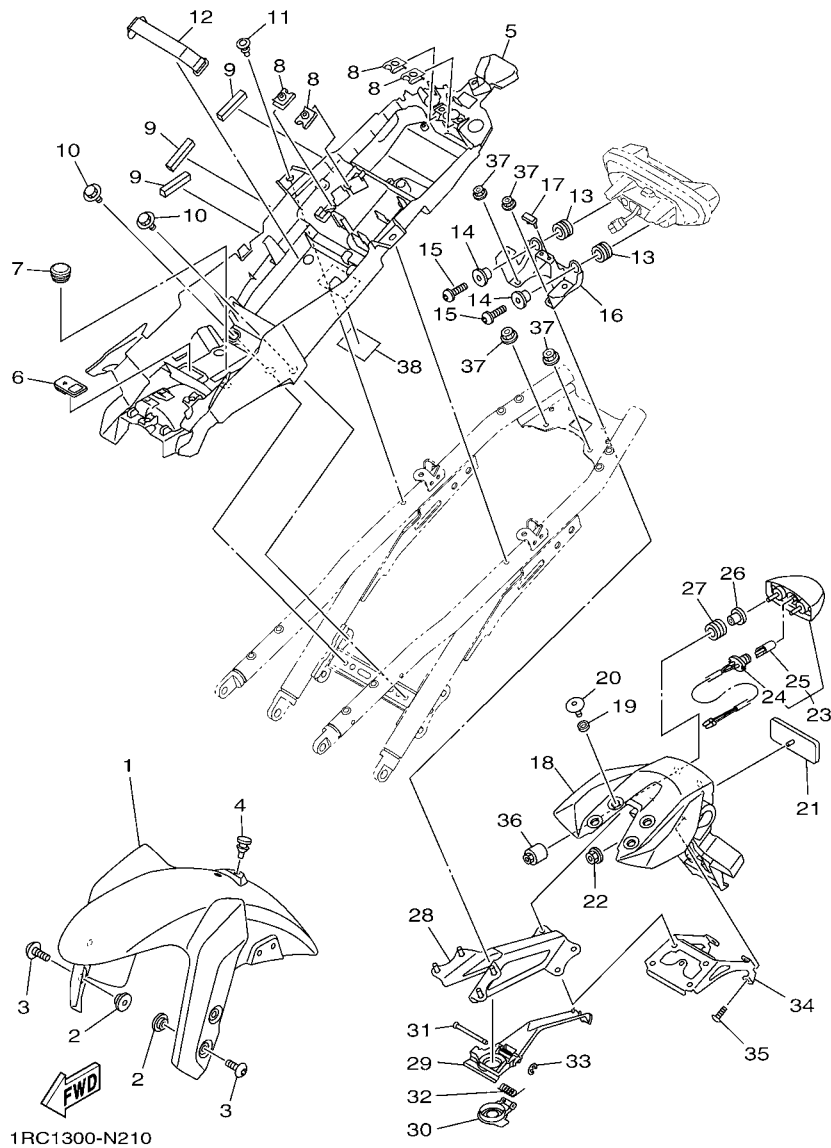

1RC1300-N210

FIG. 21 GUARDABARRO

REF. Nº	CODIGO Nº	DESCRIPCION	TRC1			OBSERVACIONES
1	1RC-21511-00-P0	GUARDABARRO DELANTERO	1			MBL2 PARA MNM3
2	90387-06153	ESPACIADOR	4			
3	90110-06200	TORNILLO ALLEN	4			
4	90480-06M19	TAPON	1			
5	1RC-8212B-00	CAJA DE BATERIA	1			
6	1RC-26199-00	TAPON	1			
7	90480-14100	TAPON	3			
8	90183-06069	TUERCA DE RESORTE	4			
9	5PS-28372-00	AMORTIGUADOR	3			
10	90109-06202	PERNO	2			
11	90269-07007	REMACHE	2			
12	1RC-82137-00	BANDA DE BATERIA	1			
13	90480-14052	TAPON	2			
14	90387-06288	ESPACIADOR	2			
15	92012-06020	PERNO	2			
16	1RC-2117E-00	SOPORTE DE LANTERNA TRAZERA	1			
17	682-44532-00	RETEN	1			
18	1RC-21629-00	GUARDABARRO INFERIOR	1			
19	90387-06372	ESPACIADOR	4			
20	90111-06061	TORNILLO	4			
21	3Y6-85130-02	REFLECTOR TRASERO COMPLETO	1			
22	95602-05200	TUERCA DE AUTO-CIERRE	1			
23	1RC-84740-00	LUZ DE LICENCIA COMPLETA	1			
24	1RC-84547-00	.CABLE DE LUZ DE LICENCIA	1			
25	1TP-84347-00	.BOMBILLA (W5W-12V)	1			
26	90387-05042	ESPACIADOR	2			
27	90480-11009	TAPON	2