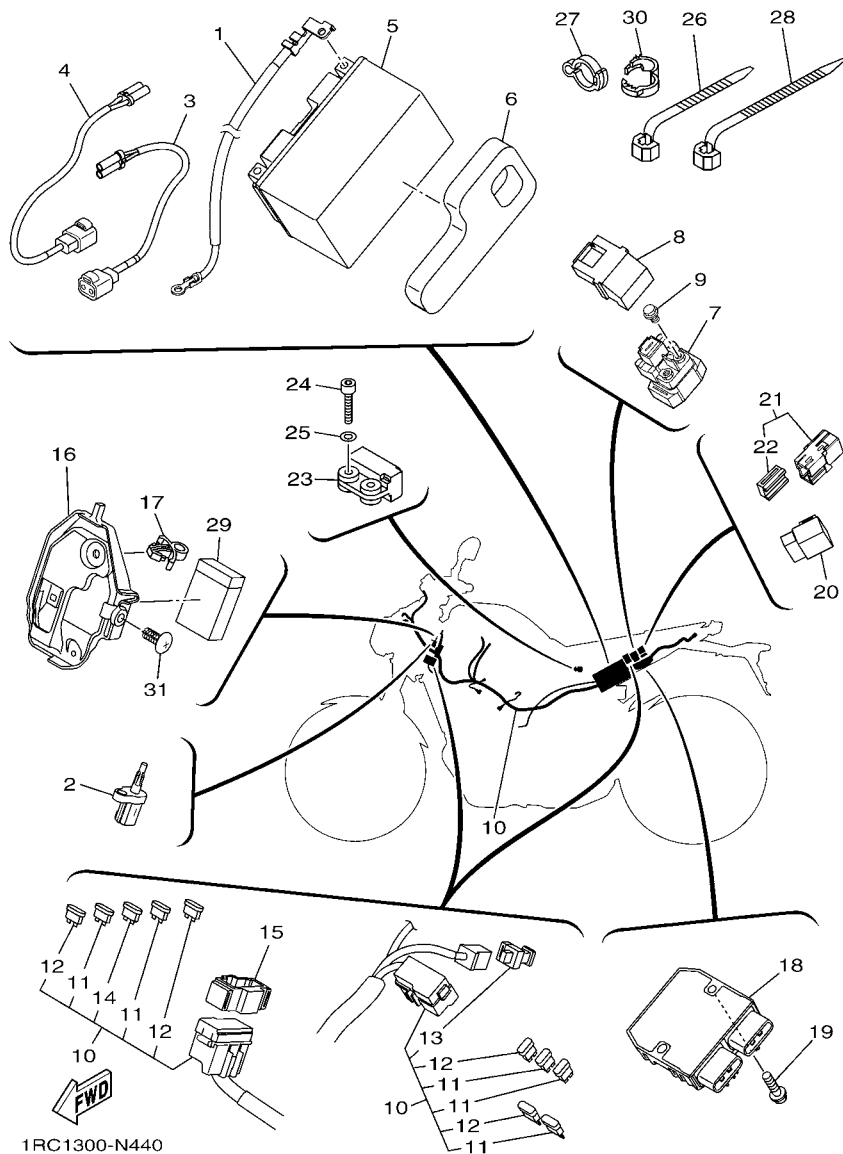

FIG. 44 EQUIPO ELECTRICO 1

REF. Nº	CODIGO Nº	DESCRIPCION	TRC1				OBSERVACIONES
1	1RC-82116-00	CABLE CONDUCTOR NEGATIVO	1				
2	5YU-85886-00	SENSOR	1				
3	1RC-82309-00	CABLE SUBCONDUCTOR	1				
4	1RC-82509-00	CABLE SUBCONDUCTOR	1				
5	5VY-82100-00	BATERIA COMPLETA(YUASA YTZ10S)	1				
6	1RC-8246K-00	SÉPARADOR	1				
7	1RC-81940-00	CONJUNTO ARRANCADOR RELEVO	1				
8	5SL-82119-30	CUBIERTA DE CABLE CONDUCTOR	1				
9	95022-06008	PERNO, DE BRIDA	2				
10	1RC-82590-00	CONJUNTO DE CABLES	1				
11	5JJ-82151-00	.FUSIBLE (7.5A-BL)	5				
12	5JJ-82151-10	.FUSIBLE (15A-BL)	4				
13	5JW-82151-10	.FUSIBLE (50A)	1				
14	5JJ-82151-80	.FUSIBLE (2A-BL)	2				
15	1RC-82544-00	GRAMPA	1				
16	1RC-82599-00	CUBIERTA DE CONECTOR	1				
17	90464-15157	BRIDA	1				
18	1D7-81960-01	RECTIFICADOR Y REGULADOR	1				
19	95022-06025	PERNO, DE BRIDA	2				
20	5VK-81950-40	RELE COMPLETO (5VK-40)	1				
21	1ST-81950-00	RELE COMPLETO (1ST-00)	1				
22	5JJ-81952-00	.SOSTEN DE RELE	1				
23	5PS-82576-01	SENSOR ANGULO DE INCLINATION	1				
24	91312-04020	TORNILLO	2				
25	90201-04030	ARANDELA PLANA	2				
26	90464-13073	BRIDA	1				
27	90464-14010	BRIDA	1