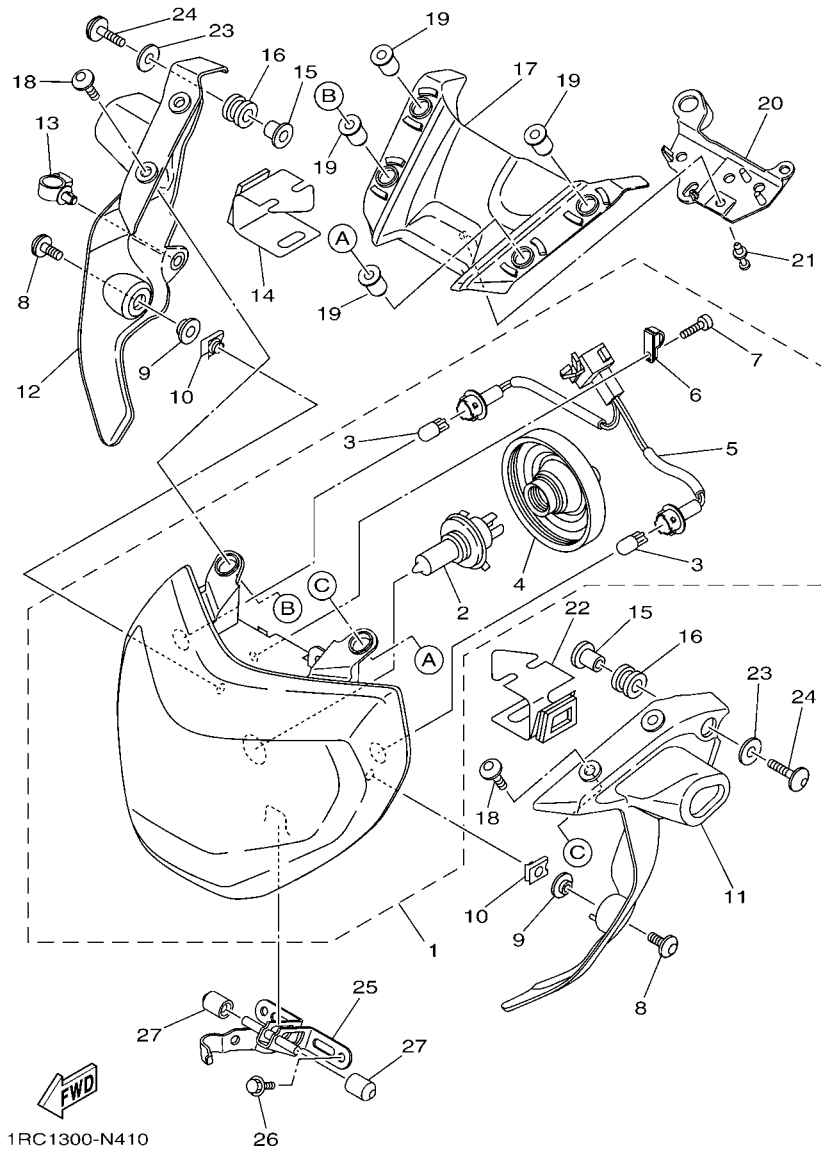

  
1RC1300-N400

FIG. 41 FARO DELANTERO

REF. Nº	CODIGO Nº	DESCRIPCION	TRC1				OBSERVACIONES
1	1RC-84300-00	FARO DELANTERO COMPLETO	1				
2	1RC-84314-00	.BOMBILLA (12V-60/55W)	1				
3	1RC-84347-00	.BOMBILLA (12V-W5W)	2				
4	1RC-84397-00	.CUBIERTA DE ENCASTRE	1				
5	1RC-84359-00	.CABLE DE FARO DELANTERO	1				
6	1RC-84746-00	.PLACA BASE DE ASIENTO	1				
7	1RC-84724-00	.TORNILLO ACCESORIO DE LENTE	1				
8	90111-06038	TORNILLO	2				
9	90387-06170	ESPACIADOR	2				
10	90183-060A6	TUERCA DE RESORTE	2				
11	1RC-2831V-00-P0	APOYO DE FARO DELANTERO 1	1				MBL2 PARA MNM3
12	1RC-2832V-00-P0	APOYO DE FARO DELANTERO 2	1				MBL2 PARA MNM3
13	90464-18002	BRIDA	1				
14	1RC-84152-00	ARANDELA DE REFUERZO	1				
15	90387-07391	ESPACIADOR	2				
16	90480-14604	TAPON	2				
17	1RC-84369-00	CUBIERTA 1	1				
18	90111-06123	TORNILLO	4				
19	90179-06072	TUERCA	4				
20	1RC-8431U-00	COJINETE	1				
21	90269-05005	REMACHE	1				
22	1RC-84154-00	ANILLO PROTECTOR	1				
23	90201-06063	ARANDELA PLANA	2				
24	90111-06150	TORNILLO	2				
25	1RC-8431R-00	SOPORTE	1				
26	95807-06016	TORNILLO	2				
27	1RC-84527-00	AMORTIGUADOR	2				