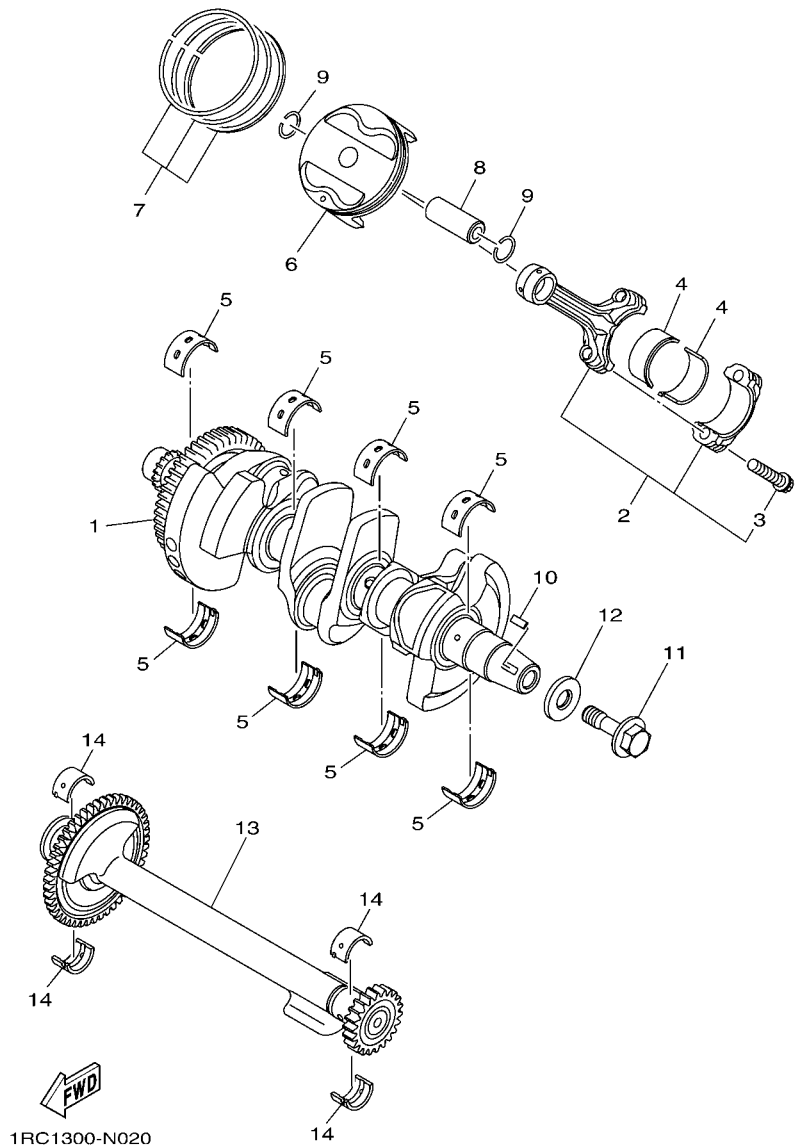

## INDICE

INDICE NUMERICO .....	64
-----------------------	----

**FIG. 1 CULATA DE CILINDRO**

REF. Nº	CODIGO Nº	DESCRIPCION	TRC1				OBSERVACIONES
1	1RC-11101-09	CULATA DE CILINDRO COMPLETA	1				
2	2C0-11133-11	.GUIA DE VALVULA 1	12				
3	90105-06027	.TORNILLO	16				
4	90340-18002	.TORNILLO, DE DRENAJE	2				
5	91808-16023	.PASADOR DE CLAVIJA	6				
6	90116-08087	ESPÁRRAGO	6				
7	90119-09015	TORNILLO CON ARANDELA	8				
8	90109-061F7	PERNO	4				
9	94701-00431	BUJIA (NGK R CPR9EA)	3				
10	90109-06293	PERNO	1				
11	5VY-1111G-00	CASQUILLO DE GOMA	1				
12	1RC-11181-00	JUNTA, DE CULATA 1	1				
13	1RC-11191-00	TAPA CULATA DE CILINDRO 1	1				
14	5BE-12241-00	.TOPE DE GUIA 2	1				
15	1RC-11193-00	EMPAQUE	1				
16	5JW-1482K-01	PLACA	1				
17	5VY-1482K-00	PLACA	2				
18	5SL-14890-00	VALVULA DE LENGUETA COMPLETA	1				
19	5SL-14899-00	TAPA, DE CAJA	1				
20	5PS-14890-00	VALVULA DE LAMINAS COMPLETA	1				
21	5JW-14889-00	TAPA DE CAJA	1				
22	90110-06175	TORNILLO ALLEN	4				
23	1RC-11165-00	PLACA RESPIRADERO	1				
24	1RC-11169-00	EMAPQ CBTA.DE RESP.	1				
25	90149-05037	TORNILLO DE REGLAJE	5				
26	4TR-11167-00	CUBIERTA RESPIRADERO 2	1				
27	90109-066F0	PERNO	3				