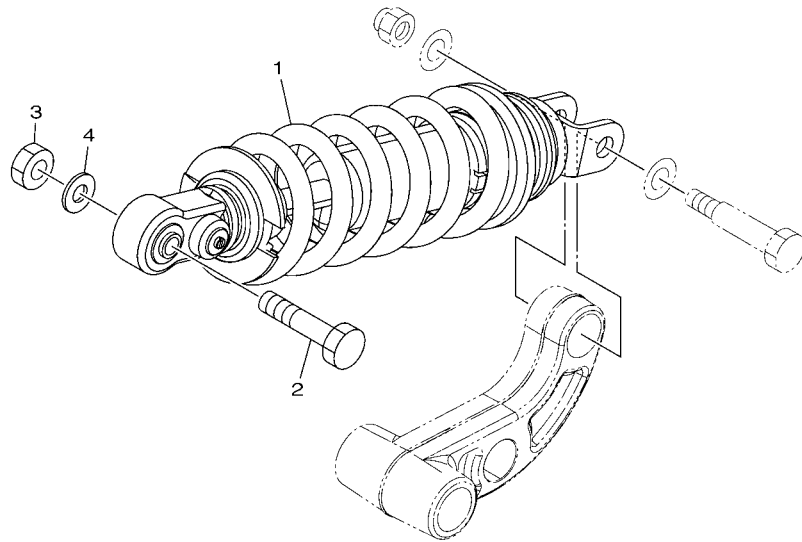

FIG. 24 SUSPENSION TRASERO

1RC1300-N240

REF. Nº	CODIGO Nº	DESCRIPCION	TRC1				OBSERVACIONES
1	1RC-22210-00	AMORTIGUADOR TRASERO COMPLETO	1				
2	90101-10042	TORNILLO	1				
3	95602-10100	TUERCA U	1				
4	90201-101J1	ARANDELA PLANA	1