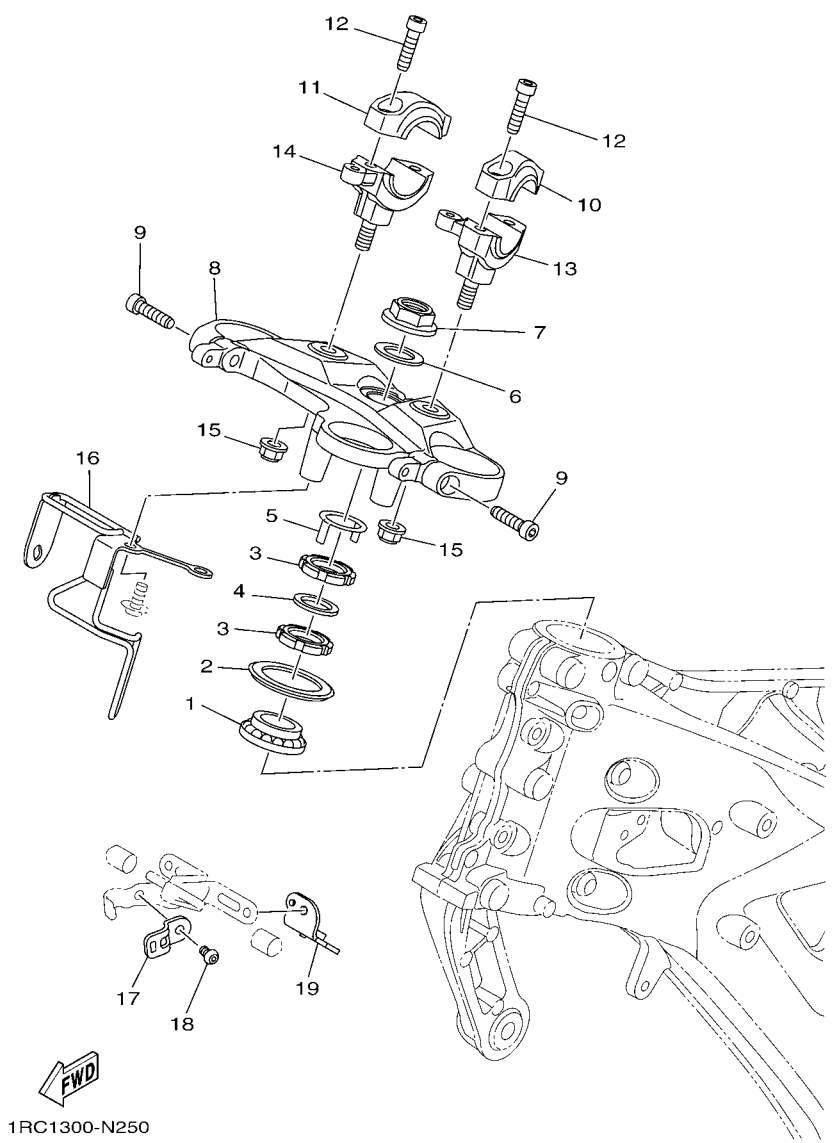

1RC1300-N250

FIG. 25 DIRECCION

REF. Nº	CODIGO Nº	DESCRIPCION	TRC1				OBSERVACIONES
1	93399-99931	COJINETE	1				
2	5VX-23415-00	CUBIERTA DE PISTA DE BOLAS 1	1				
3	90179-25004	TUERCA	2				
4	90202-26142	ARANDELA DE PLANA	1				
5	26H-23418-01	ARANDELA ESPECIAL	1				
6	90201-22018	ARANDELA PLANA	1				
7	1RC-23393-00	TUERCA ESPECIAL	1				
8	1RC-23435-00	PLATINA SUPERIOR	1				
9	91314-08030	TORNILLO ALLEN	2				
10	1RC-23441-00	SOPORTE DE MANUBRIO	1				
11	1RC-2344A-00	SOPORTE DE MANUBRIO 1	1				
12	91314-08030	TORNILLO ALLEN	4				
13	1RC-24847-00	SOSTEN	1				
14	1RC-24848-00	SOSTEN 2	1				
15	95602-10200	TUERCA DE AUTO-CIERRE	2				
16	1RC-23389-00	GUIA DE CABLE	1				
17	5SL-25876-00	SOPORTE DE MANGUERA FRENO 2	1				
18	92017-06010	PERNO	1				
19	1RC-23377-00	SOPORTE DE BOCINA	1