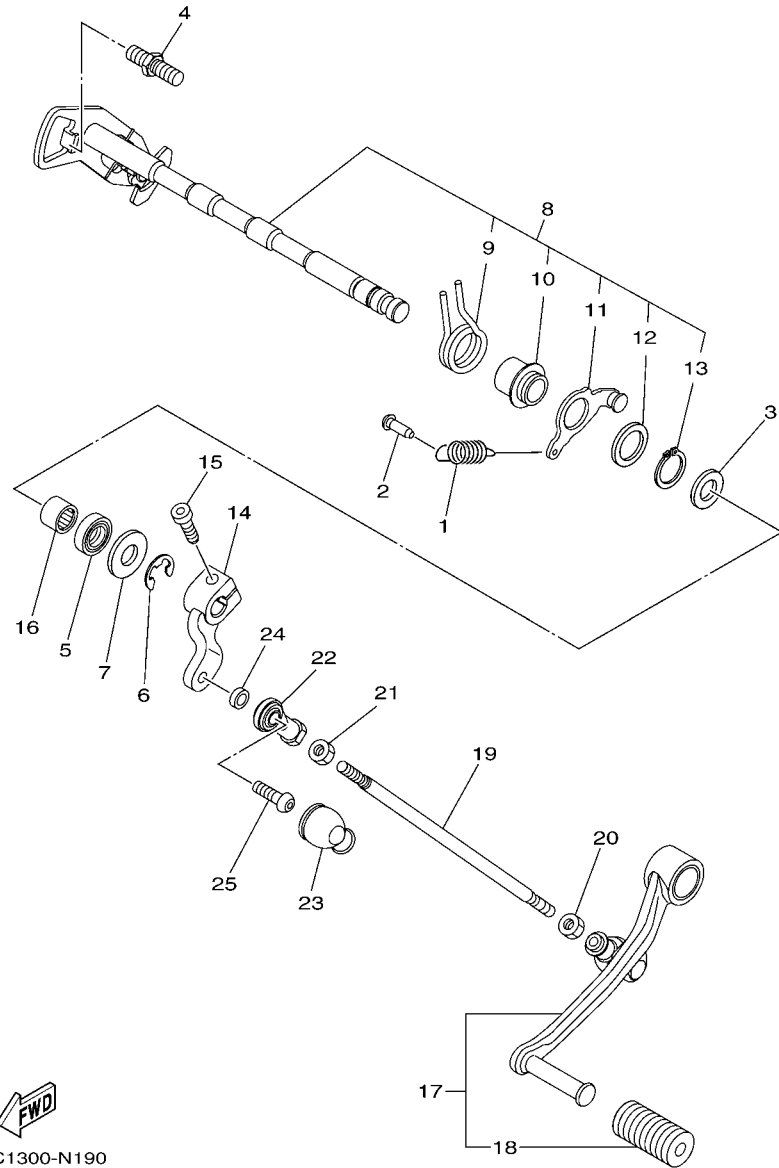

**FIG. 18 LEVA DE CAMBIO & HORQUILLA**

1RC1300-N180

REF. Nº	CODIGO Nº	DESCRIPCION	1RC1				OBSERVACIONES
1	1RC-18540-00	LEVA DEL CAMBIO COMPLETA	1				
2	90501-06022	RESORTE DE COMPRESION	1				
3	3D7-18542-00	PUNTO MUERTO	1				
4	1RC-18511-00	HORQUILLA DEL CAMBIO 1	1				
5	1RC-18512-00	HORQUILLA DEL CAMBIO 2	1				
6	1RC-18513-00	HORQUILLA DEL CAMBIO 3	1				
7	1RC-18531-00	BARRA GUIA HORQ. CAMBIO 1	1				
8	20S-18535-00	BARRA GUIA HORQ. CAMBIO 2	1				
9	2C0-18536-00	TOPE DE PALANCA SELECTOR	1				
10	1RC-18562-00	PLACA DE TOPE 2	1				
11	90149-06158	TORNILLO DE REGLAJE	2				

FIG. 19 EJE DE CAMBIO & PEDAL

REF. Nº	CODIGO Nº	DESCRIPCION	1RC1				OBSERVACIONES
1	90506-18021	RESORTE DE TENSION	1				
2	132-16346-00	GANCHO DE RESORTE	1				
3	90201-127E1	ARANDELA PLANA	1				
4	1D7-18127-00	PASADOR DE PALANCA	1				
5	93102-12106	SELLO ACEITE (SD 12-22-5 HS)	1				
6	99002-10600	PRESILLA REDONDA	1				
7	90201-12575	ARANDELA PLANA	1				
8	1RC-18101-00	EJE SELECTOR COMPLETO	1				
9	90508-32141	.RESORTE DE TORSION	1				
10	2C0-18175-00	.ESPACIADOR	1				
11	1RC-18140-00	.PALANCA DE TOPE COMPLETA	1				
12	90201-177G4	.ARANDELA PLANA	1				
13	99009-17400	.PRESILLA REDONDA	1				
14	1RC-18112-00	BRAZO DEL CAMBIO	1				
15	91312-06020	TORNILLO	1				
16	93317-11295	COJINETE	1				
17	1RC-18110-00	PEDAL DE CAMBIO COMPLETO	1				
18	5EB-18113-00	.FUNDA DEL PEDAL DEL CAMBIO	1				
19	3VD-18115-00	VARILLA DEL CAMBIO	1				
20	90170-06228	TUERCA	1				
21	95304-06700	TUERCA	1				
22	5VX-18116-00	VARILLA DE CONECTOR 1	1				
23	5VX-18154-00	CUBIERTA GUARDAPOLVO	1				
24	90387-06372	ESPACIADOR	1				
25	90111-06098	TORNILLO	1				