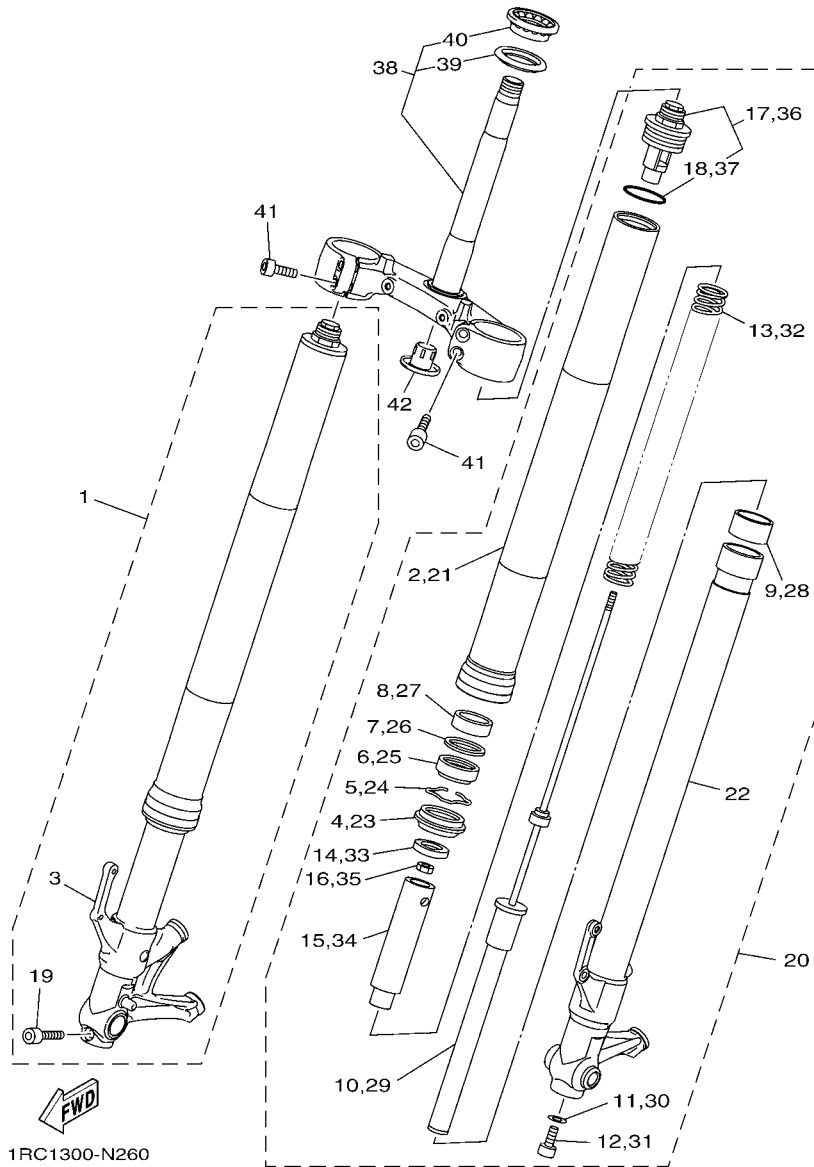

1RC1300-N260

FIG. 26 HORQUILLA DELANTERA

REF. Nº	CODIGO Nº	DESCRIPCION	1RC1				OBSERVACIONES
28	4FM-23171-40	.PISTON HORQUILLA DELANT.	1				
29	1RC-23170-00	.CILINDRO COMPL DE HORQ DELANT	1				
30	509-23158-L0	.EMPAQUE	1				
31	278-23181-50	.TORNILLO CABEZAHEXAGONAL	1				
32	1RC-23141-00	.RESORTE HORQUILLA DELANT.	1				
33	5VY-12277-00	.ARANDELA	1				
34	1RC-23118-00	.SEPARADOR	1				
35	3LC-23357-00	.TUERCA	1				
36	1RC-23111-00	.PERNO DE TAPA	1				
37	3XJ-23147-L0	..ARO	1				
38	1RC-23340-00	PLATINA INFERIOR COMPLETA	1				
39	3FV-23462-00	.SELLO PARA POLVO	1				
40	93399-99932	.COJINETE	1				
41	91314-08030	TORNILLO ALLEN	4				
42	4KM-23123-01	CUBIERTA INFERIOR	1