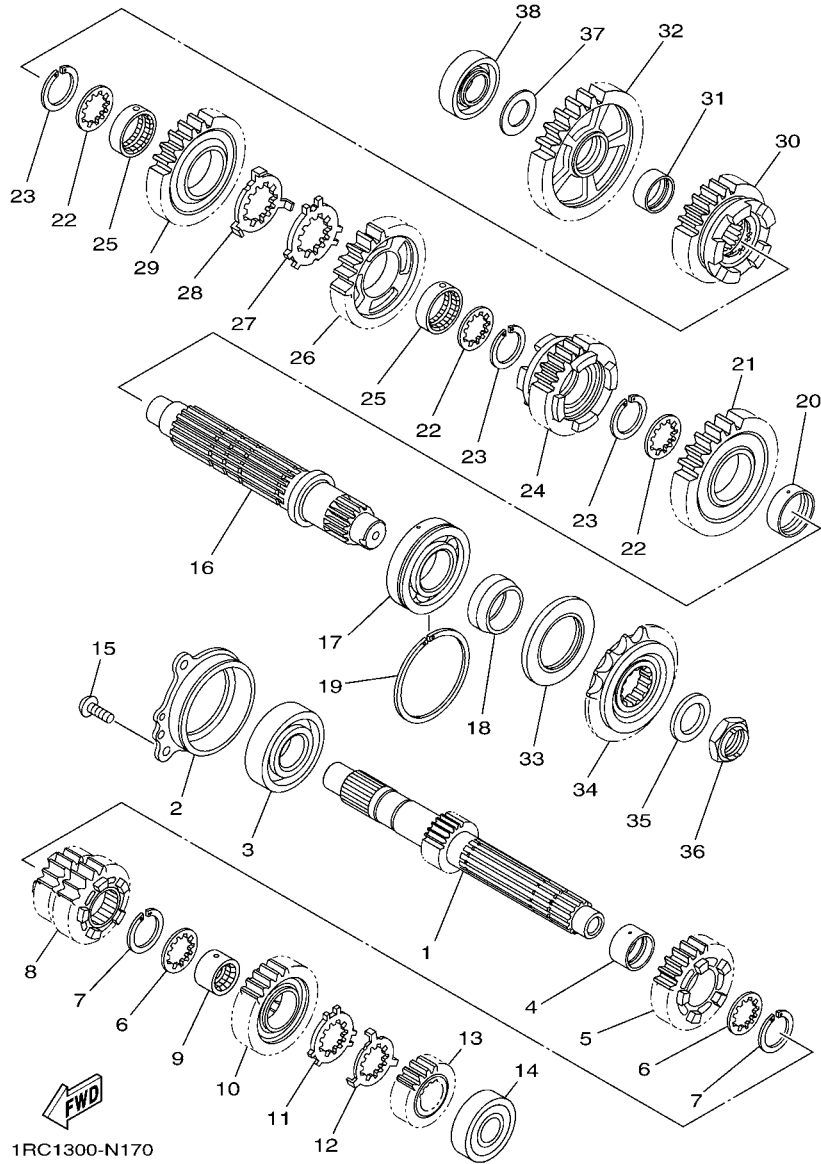

FIG. 17 TRANSMISION

REF. Nº	CODIGO Nº	DESCRIPCION	1RC1				OBSERVACIONES
28	90214-28002	ARANDELA DE POSICION	1				
29	1RC-17231-00	ENGRANAJE RUEDA DE 3RA (34T)	1				
30	1RC-17251-00	ENGRANAJE RUEDA DE 5TA (25T)	1				
31	90387-25008	ESPACIADOR	1				
32	1RC-17211-00	ENGRANAJE RUEDA DE 1RA (40T)	1				
33	93102-40030	SELLO ACEITE	1				
34	5PS-17460-00	CORONA (16T)	1				
35	90208-22002	ARANDELA DE RESORTE CONICO	1				
36	90179-22018	TUERCA	1				
37	90201-20008	ARANDELA PLANA	1				
38	93306-20464	COJINETE	1