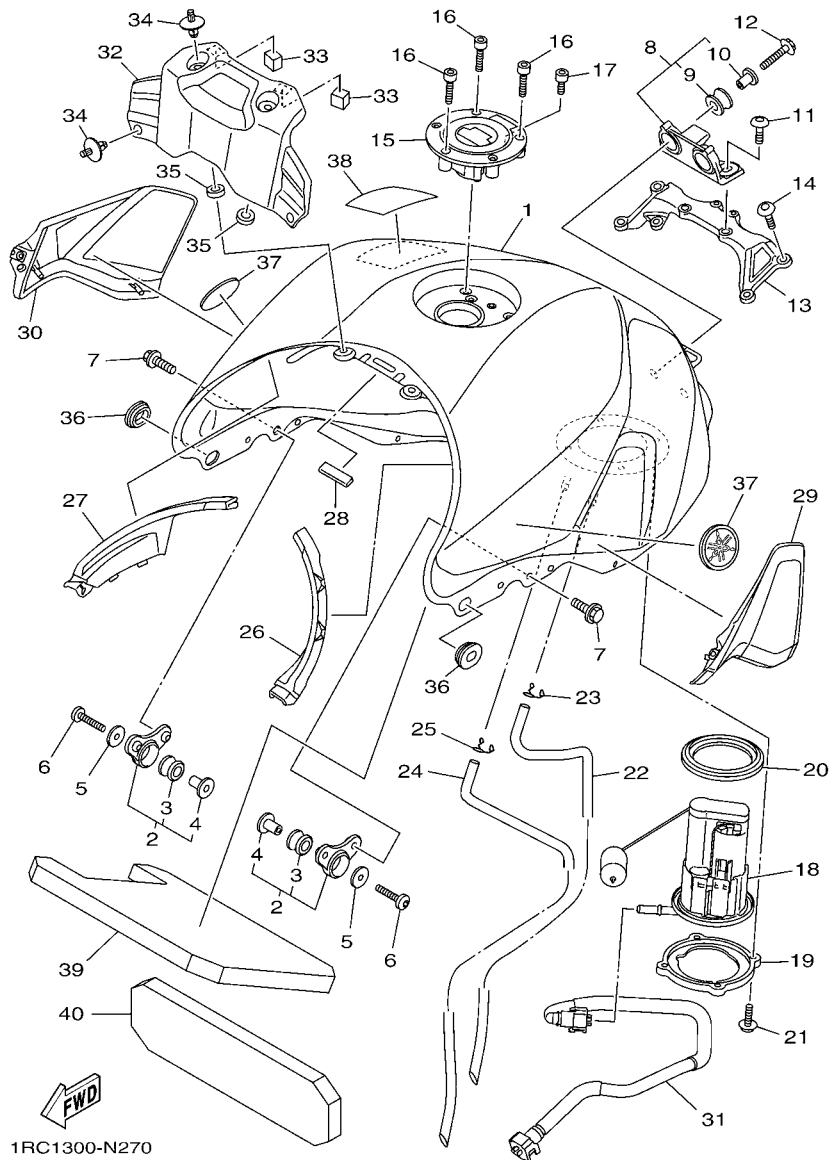

FIG. 27 DEPOSITO DE COMBUSTIBLE

REF. Nº	CODIGO Nº	DESCRIPCION	TRC1				OBSERVACIONES
1	1RC-24110-00-P0	DEPOSITO DE COMBUSTIBLE COMP.	1				PARA MNM3
2	23P-24104-00	SUPORTE DO TANQUE DE COMB. 1	2				
3	90480-18008	.TAPON	1				
4	90387-06266	.ESPACIADOR	1				
5	90201-06072	ARANDELA PLANA	2				
6	92012-06035	PÉRNO	2				
7	90119-06200	TORNILLO CON ARANDELA	4				
8	1RC-24104-00	SUPORTE DO TANQUE DE COMB. 1	1				
9	3D7-24339-00	.ANILLO PROTECTOR	2				
10	90387-06136	.ESPACIADOR	2				
11	90111-06136	TORNILLO	2				
12	95812-06025	TORNILLO DE REBORDE	2				
13	1RC-2413Y-00	SOPORTE ACCESORIO DE DEPOSITO	1				
14	92017-06020	PERNO	4				
15	39P-24602-10	TAPON COMPLETO	1				
16	90110-05112	TORNILLO ALLEN	3				
17	91312-05010	TORNILLO	1				
18	1RC-13907-00	BOMBA DE COMBUSTIBLE COMPLETA	1				
19	1RC-24491-00	SOPORTE BOMBA COMBUSTIBLE	1				
20	1RC-24486-00	ANILLO O	1				
21	90110-05028	TORNILLO ALLEN	4				
22	1RC-24315-00	TUBO DE DESAGUE	1				
23	90467-09006	PRESILLA	1				
24	1RC-24316-00	TUBO 6	1				
25	90467-09006	PRESILLA	1				
26	1RC-2418B-01	MOLDURA, DEPOSITO DE COMBUSTIB	1				
27	1RC-2419B-01	MOLDURA, DEPOSITO DE COMBUSTIB	1