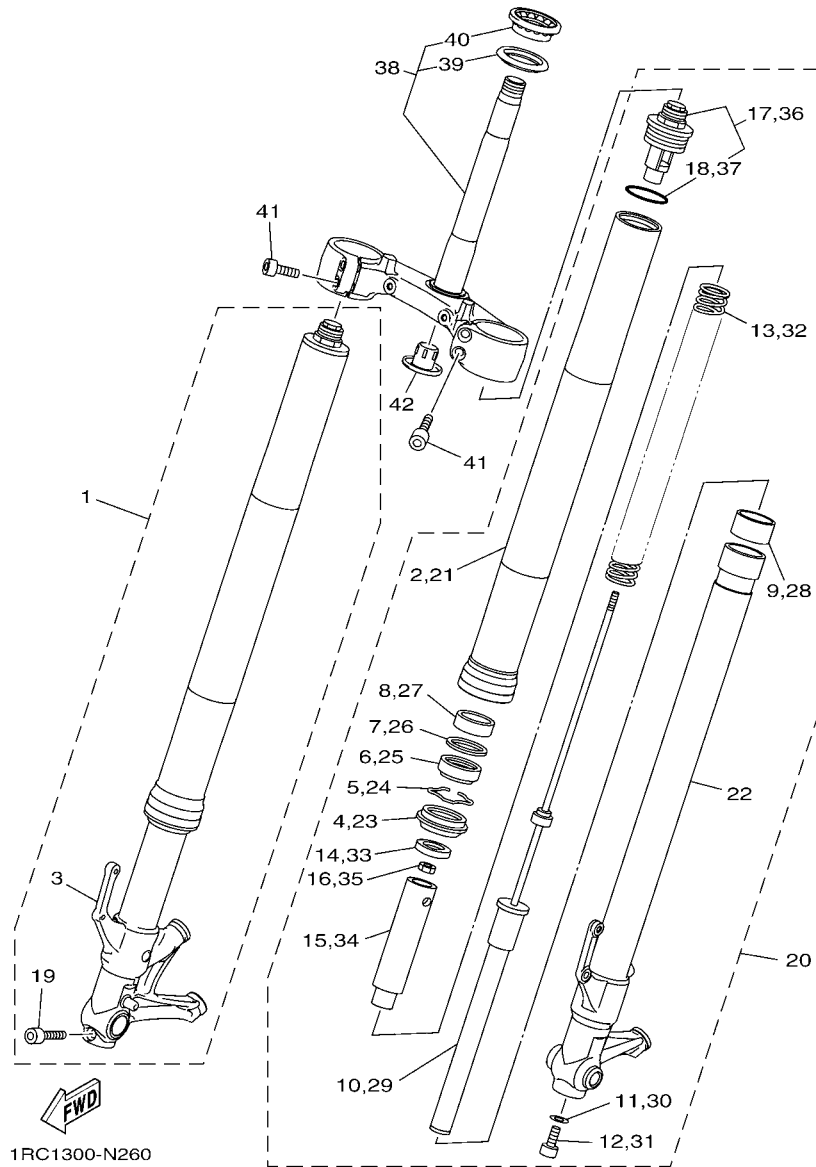

1RC1300-N260

FIG. 26 HORQUILLA DELANTERA

REF. Nº	CODIGO Nº	DESCRIPCION	TRC1				OBSERVACIONES
1	1RC-23103-00	HORQUILLA DELANTERA COMPL.(MD)	1				
2	1RC-23126-00	.TUBO EXTERIOR (IZQUIERDO)	1				
3	1RC-23120-00	.TUBO INTERIOR COMPLETO 2	1				
4	4EB-23144-00	.GUARDAPOLVO	1				
5	26H-23156-00	.ANILLO DE ENGANCHE	1				
6	4EB-23145-01	.RETEN DE ACEITE	1				
7	36Y-23146-10	.ARANDELA DE SELLO DE ACEITE	1				
8	1RC-23125-00	.METAL CORREDIZO 1	1				
9	4FM-23171-40	.PISTON HORQUILLA DELANT.	1				
10	1RC-23170-10	.CILINDRO COMPL DE HORQ DELANT	1				
11	509-23158-L0	.EMPAQUE	1				
12	278-23181-50	.TORNILLO CABEZAHEXAGONAL	1				
13	1RC-23141-00	.RESORTE HORQUILLA DELANT.	1				
14	5VY-12277-00	.ARANDELA	1				
15	1RC-23118-00	.SEPARADOR	1				
16	3LC-23357-00	.TUERCA	1				
17	1RC-23111-10	.PERNO DE TAPA	1				
18	3XJ-23147-L0	.ARO	1				
19	91314-08035	.TORNILLO ALLEN	1				
20	1RC-23102-00	HORQUILLA DELANTERA COMPL.(MI)	1				
21	1RC-23126-00	.TUBO EXTERIOR (IZQUIERDO)	1				
22	1RC-23110-00	.TUBO INTERIOR COMPLETO 1	1				
23	4EB-23144-00	.GUARDAPOLVO	1				
24	26H-23156-00	.ANILLO DE ENGANCHE	1				
25	4EB-23145-01	.RETEN DE ACEITE	1				
26	36Y-23146-10	.ARANDELA DE SELLO DE ACEITE	1				
27	1RC-23125-00	.METAL CORREDIZO 1	1