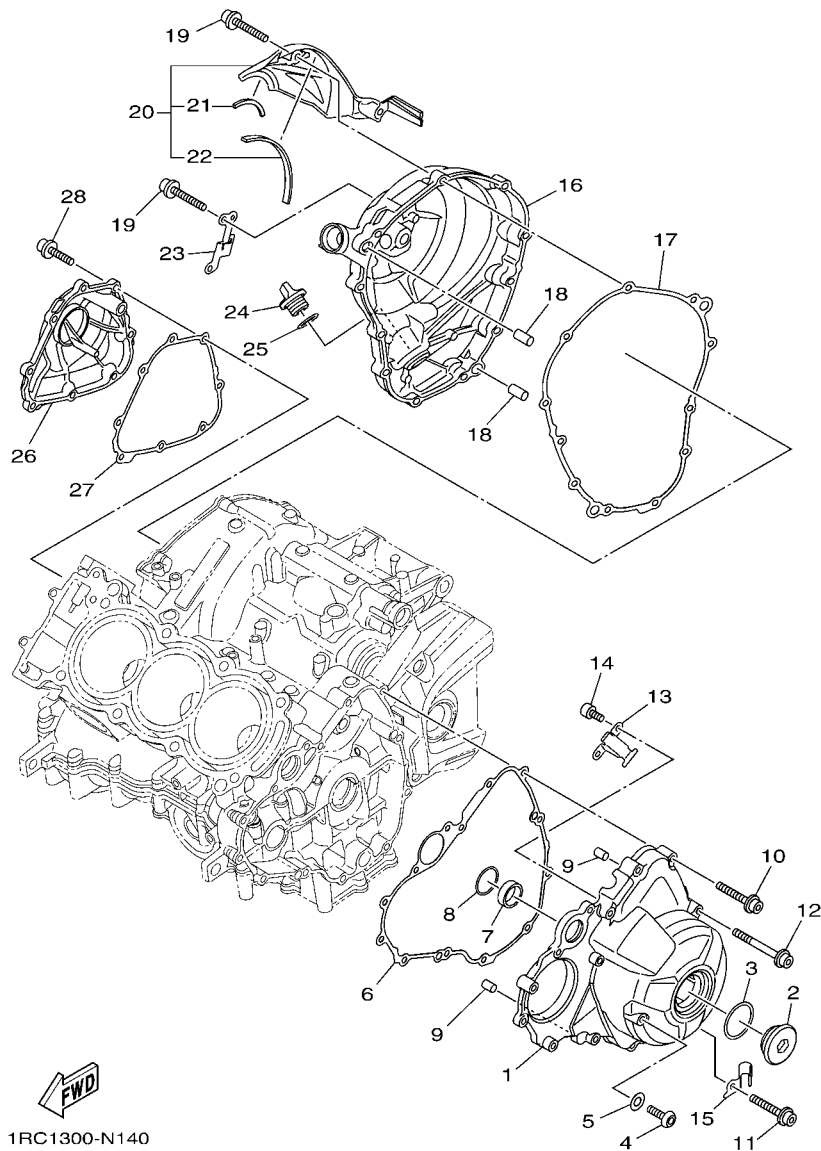

CODIGO N°	DESCRIPCION	CANT.	OBSERVACIONES
2N4-24110-00-X5	COMP. DEL TANQUE	2	MXR
3J1-24240-10	.GRAFICO, DEL TANQUE	1	PARA MXR

5. Debe tenerse en cuenta que las ilustraciones sirven como guía para la búsqueda de los números de partes y no deben usarse para el montaje. Durante el montaje, se recomienda usar el manual de taller correspondiente.

FIG. 7 BOMBA DE ACEITE

REF. Nº	CODIGO Nº	DESCRIPCION	TRC1				OBSERVACIONES
1	1RC-13300-00	BOMBA DE ACEITE COMPLETA	1				
2	1RC-13355-00	.CATALINA IMPULSADA	1				
3	99009-15500	.PRESILLA REDONDA	1				
4	90105-06066	.TORNILLO	1				
5	91312-06035	TORNILLO	4				
6	1RC-13410-00	CAJA DE FILTRO COMPLETA	1				
7	93210-22001	ANILLO O	1				
8	90480-13010	TAPON	1				
9	5VY-13117-10	COLLAR, DISTANCIA	1				
10	90110-06173	TORNILLO ALLEN	3				
11	94581-79066	CADENA	1				

1RC1300-N130

FIG. 13 CARTER

REF. Nº	CODIGO Nº	DESCRIPCION	TRC1				OBSERVACIONES
1	1RC-15100-09	CARTER COMPLETO	1				
2	5EB-15155-00	.BOQUILLA 3	3				
3	93210-04092	.ANILLO O	3				
4	99530-10014	.PASADOR, DE ESPIGA	3				
5	90338-16262	.TAPON	2				
6	93210-12790	.ANILLO O	2				
7	90119-09013	TORNILLO CON ARANDELA	6				
8	90119-09010	TORNILLO CON ARANDELA	2				
9	23P-15156-00	TORNILLO, CARTER MANIVELA MUNO	4				
10	93210-07540	.ANILLO O	1				
11	95812-06040	TORNILLO DE REBORDE	1				
12	95812-06050	TORNILLO DE REBORDE	11				
13	95812-06065	TORNILLO DE REBORDE	1				
14	90105-06202	TORNILLO	1				
15	95812-08060	TORNILLO DE REBORDE	2				
16	90109-06100	PERNO	2				
17	2H7-15361-00	MEDIDOR DE NIVEL	1				
18	36Y-15189-00	TAPON	2				
19	93210-16325	ANILLO O	2				
20	90340-14011	TORNILLO, DE DRENAJE	1				
21	93210-14369	ANILLO O	1				
22	1RC-15441-00	SOSTEN DE CABLE DE EMBRAGUE	1				
23	90110-06108	TORNILLO ALLEN	2				
24	1RC-15377-00	GUIA DE ENTRADA	1				
25	1RC-15418-00	CUBIERTA CAJA DE CADENA	1				
26	1RC-15338-00	AMORTIGUAFDOR 5	1				
27	90387-06286	ESPACIADOR	3				