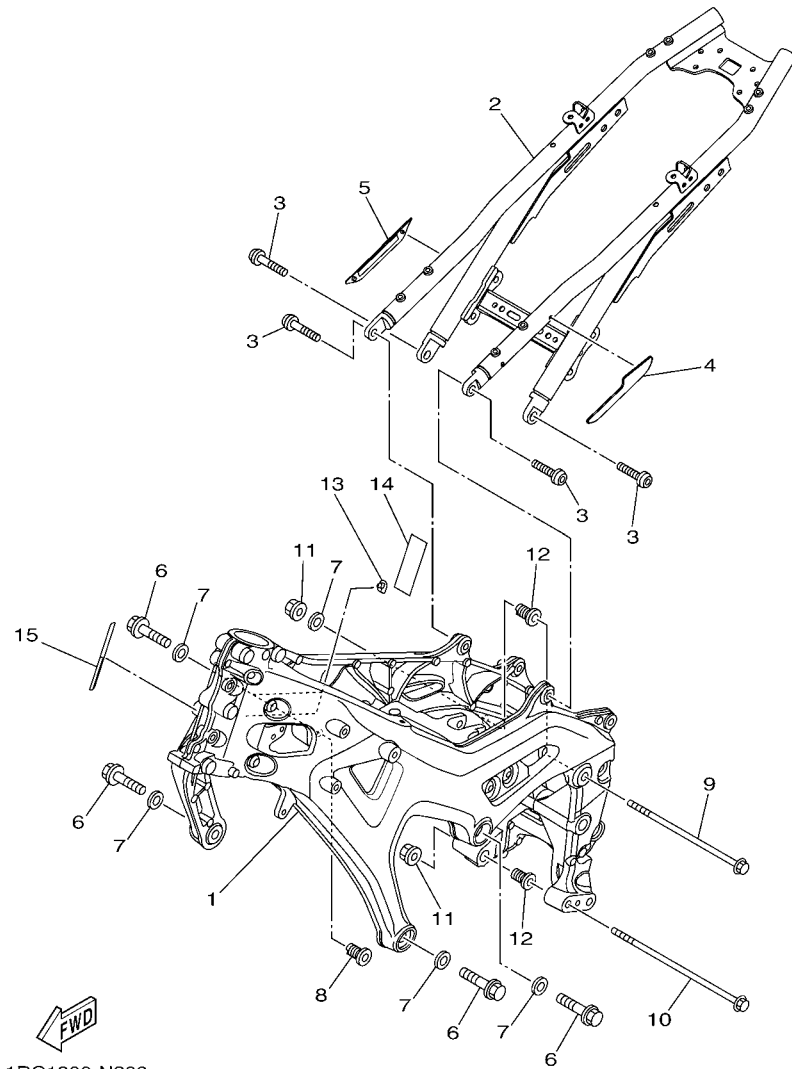

1RC1300-N200

FIG. 20 CUADRO

REF. Nº	CODIGO Nº	DESCRIPCION	TRC1				OBSERVACIONES
1	1RC-21110-00	ARMAZON COMPLETO	1				
2	1RC-21190-00	CUADRO TRASERO COMPLETA	1				
3	90149-10059	TORNILLO DE REGLAJE	4				
4	1RC-2117X-00	CUBIERTA 9	1				
5	1RC-2117Y-00	CUBIERTA 10	1				
6	90110-10043	TORNILLO ALLEN	4				
7	90201-10075	ARANDELA PLANA	5				
8	1RC-21495-00	PERNO DE AJUSTE	1				
9	90105-10391	TORNILLO	1				
10	90105-10437	TORNILLO	1				
11	90179-10024	TUERCA	2				
12	4C8-21495-00	PERNO DE AJUSTE	2				
13	5VX-21289-00	TAPON, CIEGO	1				
14	34D-82176-00	AMORTIGUADOR	1				
15	1RC-2117G-00	PROTECTOR	1