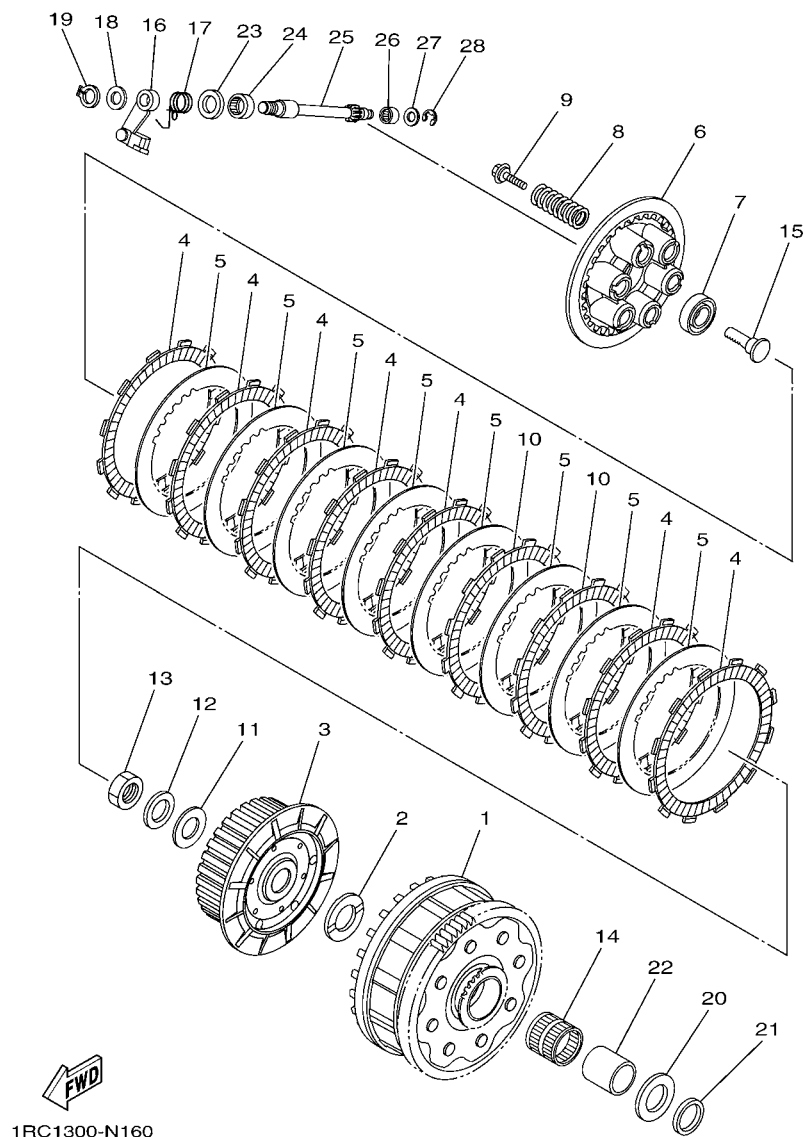

FIG. 16 EMBRAGUE

REF. Nº	CODIGO Nº	DESCRIPCION	TRC1				OBSERVACIONES
1	1RC-16150-00	CAMPANA DE EMBRAGUE	1				
2	5VY-16154-00	ARANDELA, DE EMPUJE 1	1				
3	1RC-16371-00	CUBO, DE EMBRAGUE	1				
4	5TA-16321-00	PLACA DE FRICCION	7				
5	5VY-16325-00	DISCO, DE EMBRAGUE	8				
6	5VY-16351-10	PLATO DE PRESION	1				
7	93306-00304	COJINETE	1				
8	90501-230A0	RESORTE DE COMPRESION	6				
9	90119-06257	TORNILLO CON ARANDELA	6				
10	1RC-16330-00	PLACA DE FRICCION 2	2				
11	90201-20030	ARANDELA PLANA	1				
12	90208-20001	ARANDELA DE RESORTE CONICO	1				
13	90179-20011	TUERCA	1				
14	93310-33277	COJINETE DE RODILLOS	1				
15	4XV-16356-01	VARILLA DE EMPUJE 1	1				
16	1RC-16340-00	PALANCA DE EMPUJE COMPLETA	1				
17	90508-18051	RESORTE DE TORSION	1				
18	90201-10029	ARANDELA PLANA	1				
19	99009-10400	PRESILLA REDONDA	1				
20	5VY-16164-00	PLACA DE EMPUJE 2	1				
21	2C0-16164-00	PLACA DE EMPUJE 2	1				
22	1RC-16181-00	SEPARADOR	1				
23	93102-15212	SELLO ACEITE	1				
24	93315-21570	COJINETE DE RODILLOS	1				
25	5VY-16382-10	EJE DE PALANCA DE EMPUJE	1				
26	93317-11096	COJINETE	1				
27	92907-08600	ARANDELA	1