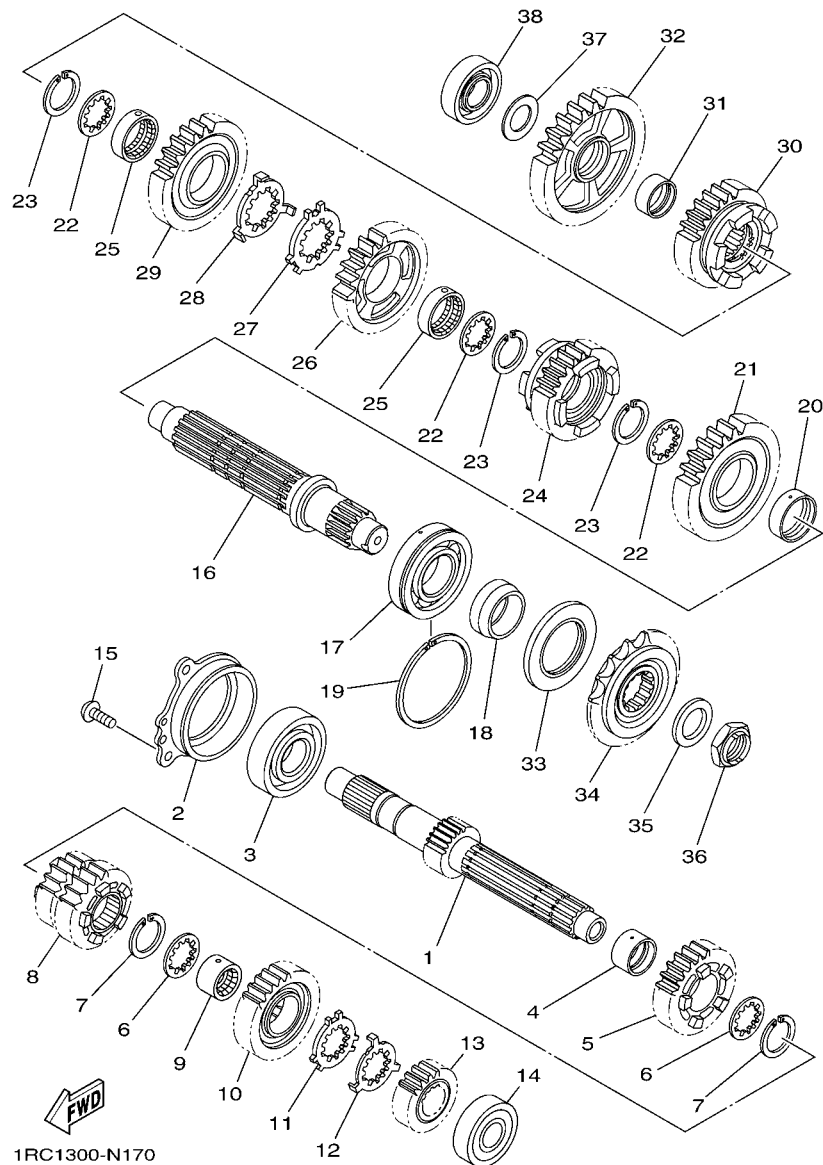

FIG. 17 TRANSMISION

REF. N°	CODIGO N°	DESCRIPCION	1RC1				OBSERVACIONES
1	1RC-17411-00	EJE PRIMARIO (15T)	1				
2	1RC-15163-00	CAJA DE COJINETE 1	1				
3	93306-30534	COJINETE	1				
4	90387-25030	ESPACIADOR	1				
5	1RC-17151-00	ENGRANAJE PINON DE 5TA (21T)	1				
6	90209-21332	ARANDELA DE SEPARACION	2				
7	93440-25186	SEGURO	2				
8	1RC-17131-00	ENGRANAJE PINON DE 3RA(21/21T)	1				
9	90387-21003	ESPACIADOR	1				
10	1RC-17161-00	ENGRANAJE PINON 6TA (27T)	1				
11	90209-22352	ARANDELA DE SEPARACION	1				
12	90209-21351	ARANDELA DE SEPARACION	1				
13	1RC-17121-00	ENGRANAJE PINON DE 2DA (19T)	1				
14	93306-20464	COJINETE	1				
15	90149-06082	TORNILLO DE REGLAJE	3				
16	1RC-17421-00	EJE SECUNDARIO	1				
17	93306-20663	COJINETE	1				
18	90387-30012	ESPACIADOR	1				
19	93440-64199	SEGURO	1				
20	90387-31003	ESPACIADOR	1				
21	1RC-17221-00	ENGRANAJE RUEDA DE 2DA (38T)	1				
22	90209-28008	ARANDELA DE SEPARACION	3				
23	93440-31187	SEGURO	3				
24	1RC-17261-00	ENGRANAJE RUEDA DE 6TA (28T)	1				
25	90387-28004	ESPACIADOR	2				
26	1RC-17241-00	ENGRANAJE DE RUEDA 4TA (29T)	1				
27	90214-29002	ARANDELA DE POSICION	1