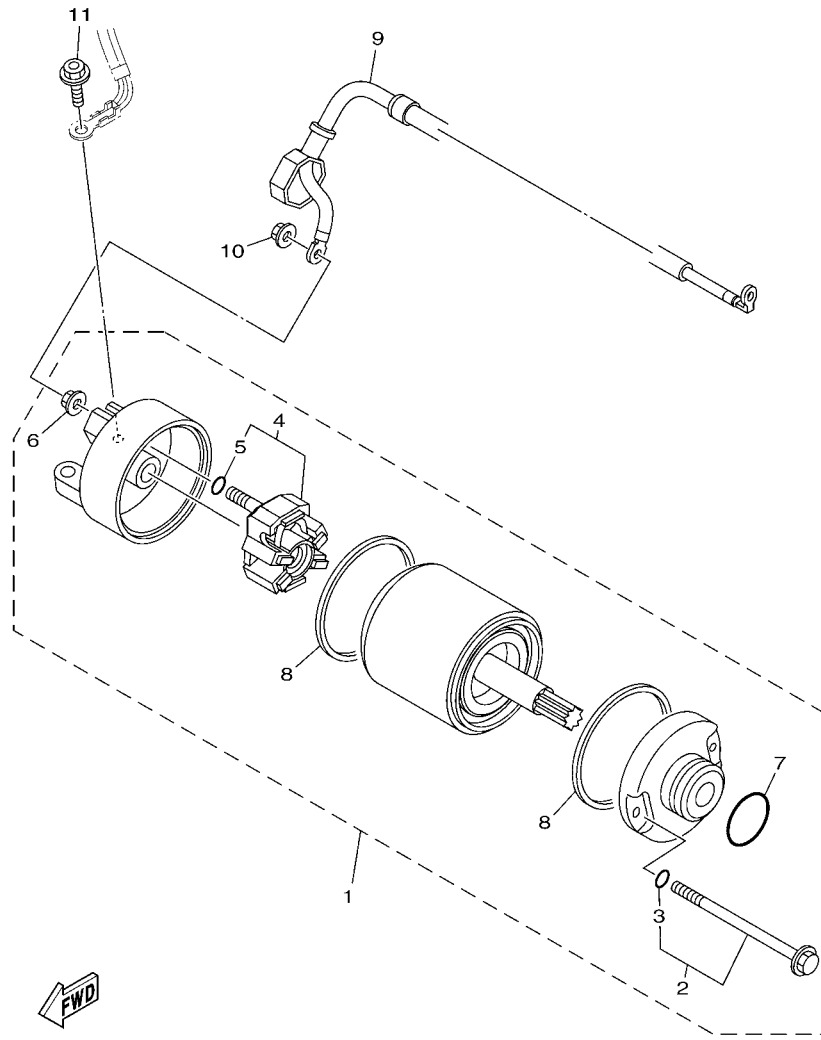

FIG. 36 CILINDRO MAESTRO TRASERO

REF. N°	CODIGO N°	DESCRIPCION	TRC1				OBSERVACIONES
1	1RC-2583V-00	CILINDRO, MAESTRO TRASERO	1				
2	56P-25808-50	.JUEGO DE CILINDRO MAESTRO	1				
3	2D1-2582A-00	.CONECTOR	1				
4	4BP-2585F-01	.ANILLO O	1				
5	4BP-27222-02	.UNION	1				
6	90170-08010	.TUERCA	2				
7	14B-25894-00	TANQUE DE RESERVA	1				
8	2C0-25852-00	TAPA DE TANQUE DE RESERVA	1				
9	2VN-25854-00	EMPAQUE, DIAFRAGMA	1				
10	2VN-25855-00	BUJE DE DIAFRAGMA	1				
11	90387-05028	ESPACIADOR	1				
12	2C0-26326-00	TAPON PROTECTOR	1				
13	1RC-25895-00	MANGUERA DE TANQUE DE RESERVA	1				
14	90467-120A3	PRESILLA	2				
15	90111-08038	TORNILLO	2				
16	90240-08005	PASADOR CON HOYO	1				
17	90201-08066	ARANDELA PLANA	1				
18	91401-20012	CHAVETA	1				
19	1RC-25874-00	MANGUERA DE FRENO	1				
20	90401-10172	PERNO DE UNION	1				
21	90430-10005	JUNTA	2				
22	90464-20023	BRIDA	1				
23	90464-18007	BRIDA	1				
24	90401-10172	PERNO DE UNION	1				
25	90430-10005	JUNTA	2				
26	95707-05500	TUERCA DE BRIDA	1				
27	1RC-2582E-00	SOSTEN, TANQUE DE RESERVA	1				