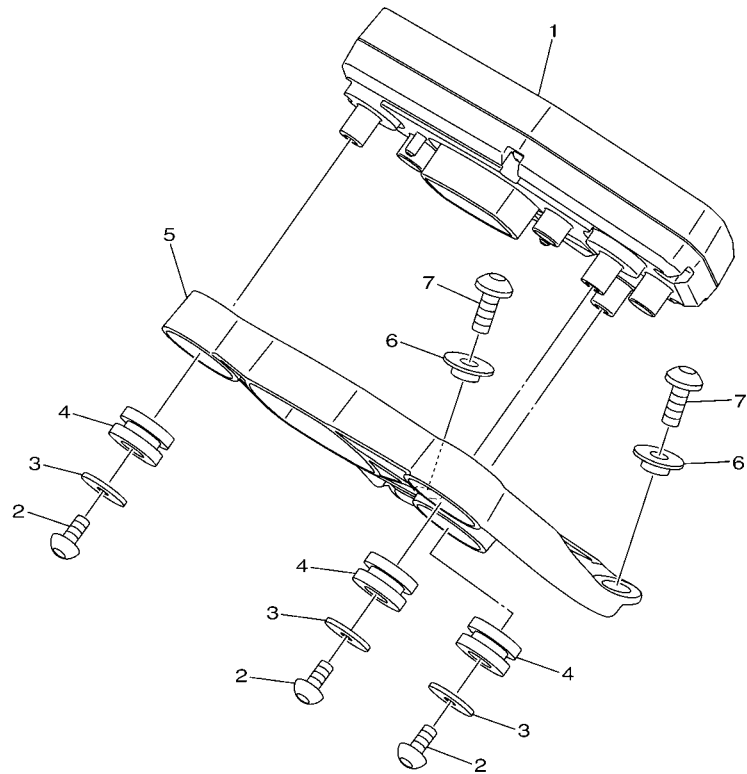

FIG. 40 MEDIDOR

REF. Nº	CODIGO Nº	DESCRIPCION	TRC1				OBSERVACIONES
1	1RC-83500-00	METRO COMPLETO	1				
2	90167-05080	TORNILLO DE ROSCA HEMBRA	3				
3	90201-05036	ARANDELA PLANA	3				
4	4XV-83513-00	AMORTIGUADOR	3				
5	1RC-83559-00	CUBIERTA DE MEDIDOR	1				
6	90387-07717	ESPACIADOR	2				
7	90111-06038	TORNILLO	2				

1RC1300-N400