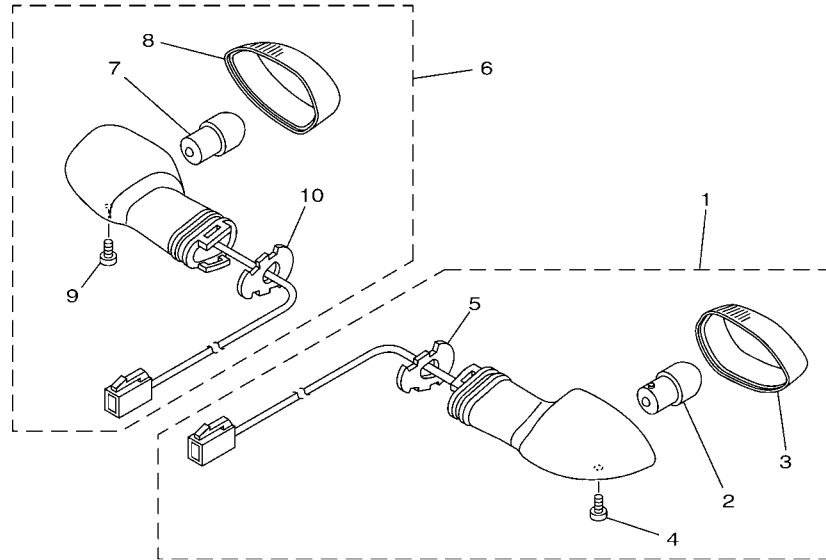

1RC1300-N390

FIG. 39 LUZ DE DESTELLADOR

REF. Nº	CODIGO Nº	DESCRIPCION	TRC1				OBSERVACIONES
1	1RC-83330-00	DESTELLADOR DE LUZ TRAS.COMPL.	1				
2	1KB-83311-00	.BOMBILLA (12V-10W)	1				
3	1KB-H333A-00	.LENTES COMPLETO 1	1				
4	3D9-H3333-10	.TORNILLO ACCESORIO DE LENTE	1				
5	3D7-83318-10	.SOPORTE DE DESTELLADOR 1	1				
6	1RC-83340-00	DESTELLADOR DE LUZ TRAS.COMPL.	1				
7	1KB-83311-00	.BOMBILLA (12V-10W)	1				
8	1KB-H334A-00	.LENTES COMPLETO 2	1				
9	3D9-H3333-10	.TORNILLO ACCESORIO DE LENTE	1				
10	3D7-83318-10	.SOPORTE DE DESTELLADOR 1	1				
11	1KB-83310-00	DESTELLADOR DE LUZ DELANT.	1				
12	1KB-8333A-00	.LENTES COMPLETO 1	1				
13	3D9-H3333-10	.TORNILLO ACCESORIO DE LENTE	1				
14	3D7-83318-10	.SOPORTE DE DESTELLADOR 1	1				
15	1KB-83311-00	.BOMBILLA (12V-10W)	1				
16	1KB-83320-00	DESTELLADOR DE LUZ DELANT.	1				
17	1KB-8334A-00	.LENTES COMPLETO 2	1				
18	3D9-H3333-10	.TORNILLO ACCESORIO DE LENTE	1				
19	3D7-83318-10	.SOPORTE DE DESTELLADOR 1	1				
20	1KB-83311-00	.BOMBILLA (12V-10W)	1