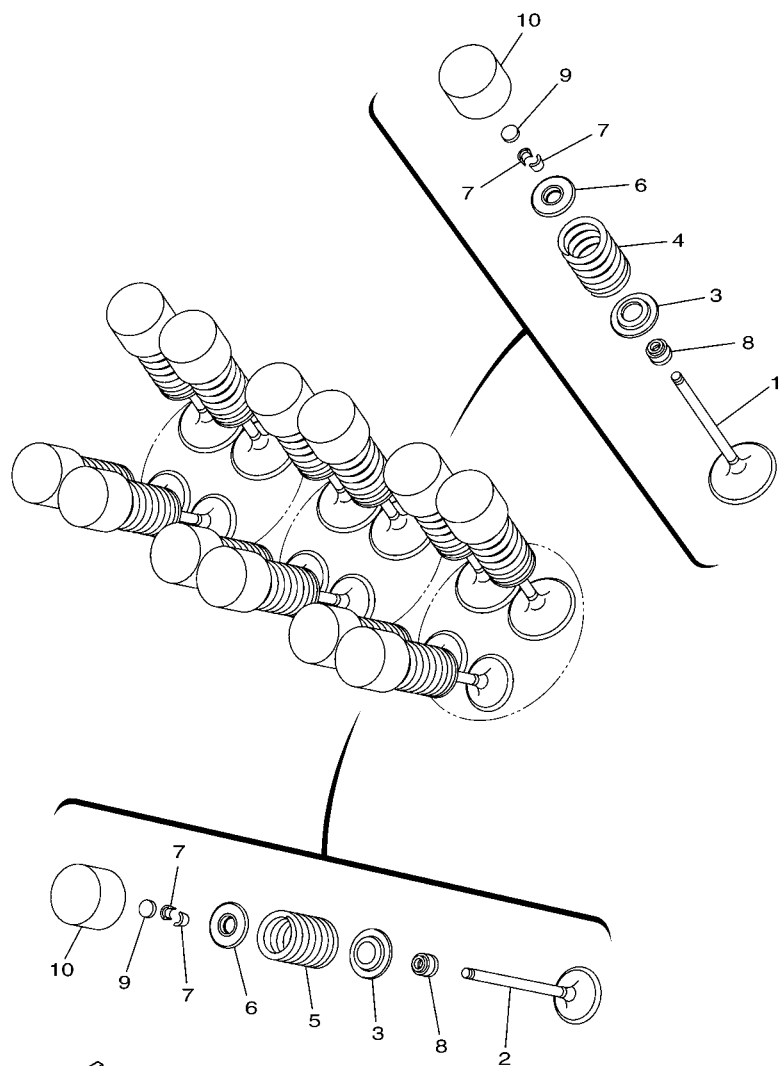

FWD
1RC1300-N030

FIG. 3 VALVULA

REF. Nº	CODIGO Nº	DESCRIPCION	TRC1				OBSERVACIONES
1	1RC-12111-00	VALVULA DE ADMISION	6				
2	1RC-12121-00	VALVULA DE ESCAPE	6				
3	1RC-12116-00	ASIENTO RESORTE DE VALVULA	12				
4	1RC-12113-00	RESORTE VALVULA INTERNA	6				
5	1RC-12114-00	RESORTE VALVULA EXTERIOR	6				
6	3D7-12117-00	RETEN RESORTE DE VALVULA	12				
7	1WG-12118-00	SEGURO DE VALVULA	24				
8	4TE-12119-00	SELLO DE ACEITE VALVULA	12				
9	1HX-12168-F0	COJIN, AJUSTADOR 2 (1.50)	12				UR
	1HX-12168-H1	COJIN, AJUSTADOR 2 (1.55)	12				UR
	1HX-12168-K1	COJIN, AJUSTADOR 2 (1.60)	12				UR
	1HX-12168-M1	COJIN, AJUSTADOR 2 (1.65)	12				UR
	1HX-12168-R1	COJIN, AJUSTADOR 2 (1.70)	12				UR
	1HX-12168-U1	COJIN, AJUSTADOR 2 (1.75)	12				UR
	1HX-12168-W1	COJIN, AJUSTADOR 2 (1.80)	12				UR
	1HX-12168-Y1	COJIN, AJUSTADOR 2 (1.85)	12				UR
	1HX-12169-11	COJIN, AJUSTADOR 2 (1.90)	12				UR
	1HX-12169-31	COJIN, AJUSTADOR 2 (1.95)	12				UR
	1HX-12169-50	COJIN, AJUSTADOR 2 (2.00)	12				UR
	1HX-12169-70	COJIN, AJUSTADOR 2 (2.05)	12				UR
	1HX-12169-90	COJIN, AJUSTADOR 2 (2.10)	12				UR
	1HX-12169-E0	COJIN, AJUSTADOR 2 (2.15)	12				UR
	1HX-12169-G0	COJIN, AJUSTADOR 2 (2.20)	12				UR
	1HX-12169-J0	COJIN, AJUSTADOR 2 (2.25)	12				UR
	1HX-12169-L0	COJIN, AJUSTADOR 2 (2.30)	12				UR
	1HX-12169-N0	COJIN, AJUSTADOR 2 (2.35)	12				UR
	1HX-12169-T0	COJIN, AJUSTADOR 2 (2.40)	12				UR