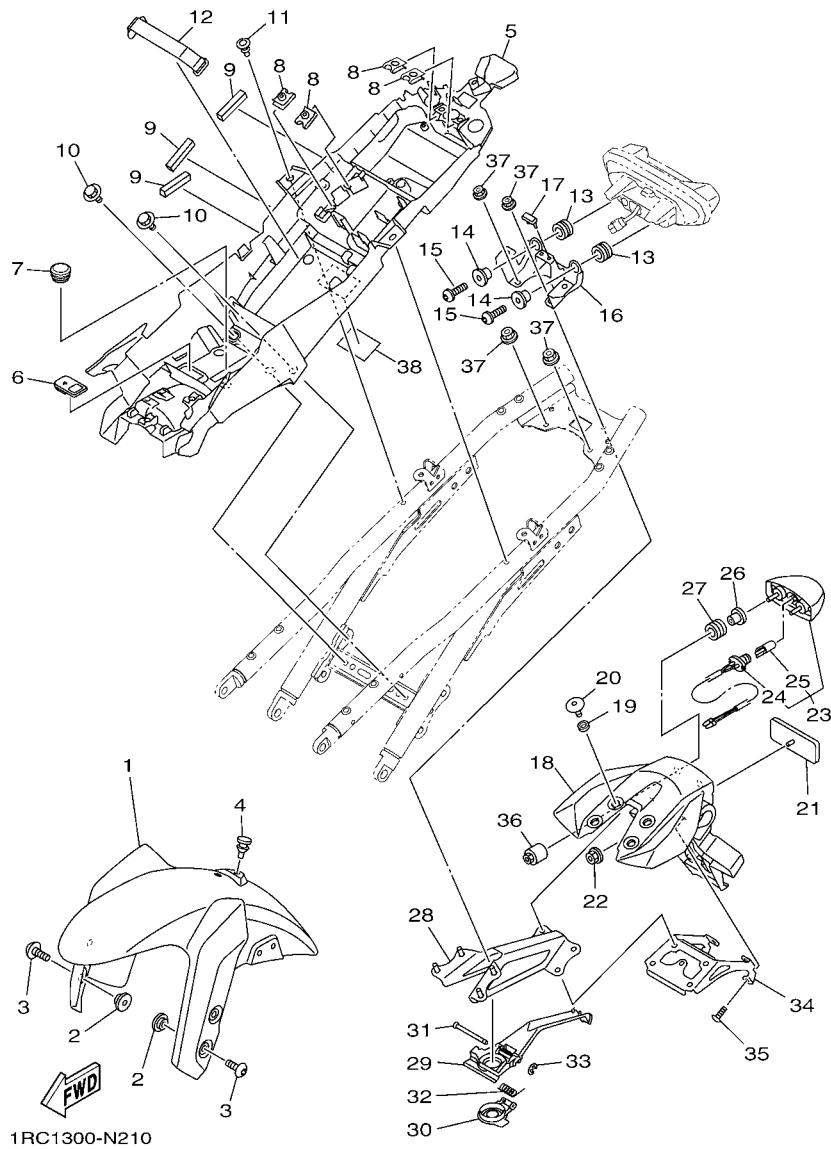

FIG. 21 GUARDABARRO

REF. Nº	CODIGO Nº	DESCRIPCION	TRC1				OBSERVACIONES
28	1RC-2164F-00	APOYO 1	1				
29	1RC-2163E-00	CUBIERTA TRAS GUARDABARRO 2	1				
30	1RC-2465B-00	TAPA, ROTOR	1				
31	90249-03002	PASADOR	1				
32	90508-09007	RESORTE DE TORSION	1				
33	93430-02001	SÉGÜRO	1				
34	1RC-21682-00	SOPORTE DE PLACA	1				
35	90160-05012	TORNILLO REDONDO ROSCA HEMBRA	4				
36	1RC-2622H-00	CONTRAPESO	2				
37	95602-06200	TUERCA DE AUTO-CIERRE	4				
38	14B-21668-00	ETIQUETA DE FRANJA	1