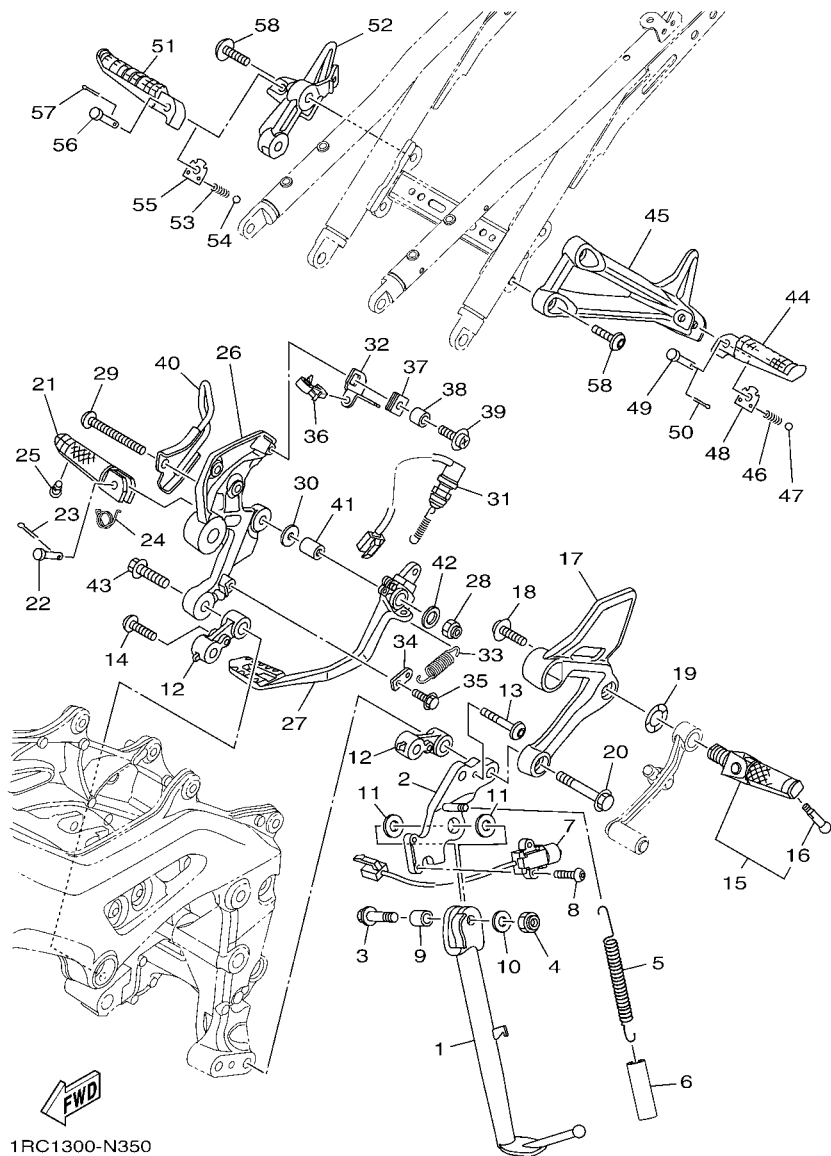

1RC1300-N350

FIG. 35 SOPORTE & APOYAPIE

REF. Nº	CODIGO Nº	DESCRIPCION	TRC1				OBSERVACIONES
28	90185-08089	TUERCA AUTOBLOCANTE	1				
29	90111-08028	TORNILLO	1				
30	90201-08103	ARANDELA PLANA	1				
31	1RC-82530-00	INTERRUPTOR DE PARADA COMPLETO	1				
32	1RC-2144G-00	SOPORTE DE INTERRUPTOR	1				
33	90506-23008	RESORTE DE TENSION	1				
34	1RC-27432-00	SOPORTE 1	1				
35	95802-06010	TORNILLO DE REBORDE	1				
36	90464-15157	BRIDA	1				
37	90480-12607	TAPON	1				
38	90387-06M16	ESPACIADOR	1				
39	90159-06150	TORNILLO CON VALONA	1				
40	1RC-27267-00	GUIA DE CABLE	1				
41	90387-08102	ESPACIADOR	1				
42	90201-08048	ARANDELA PLANA	1				
43	90105-10246	TORNILLO	1				
44	3VR-27431-01	APOYAPIE POSTERIOR 1	1				
45	1RC-2741L-00	MENSULA 4	1				
46	90501-12743	RESORTE DE COMPRESION	1				
47	93501-04011	BOLA	1				
48	5VX-27437-00	ARANDELA ESPECIAL	1				
49	91702-08040	PASADOR DE ADRAZADERA	1				
50	91401-25015	CHAVETA	1				
51	3VR-27441-01	APOYAPIE POSTERIOR 2	1				
52	1RC-2742L-00	MENSULA 5	1				
53	90501-12743	RESORTE DE COMPRESION	1				
54	93501-04011	BOLA	1