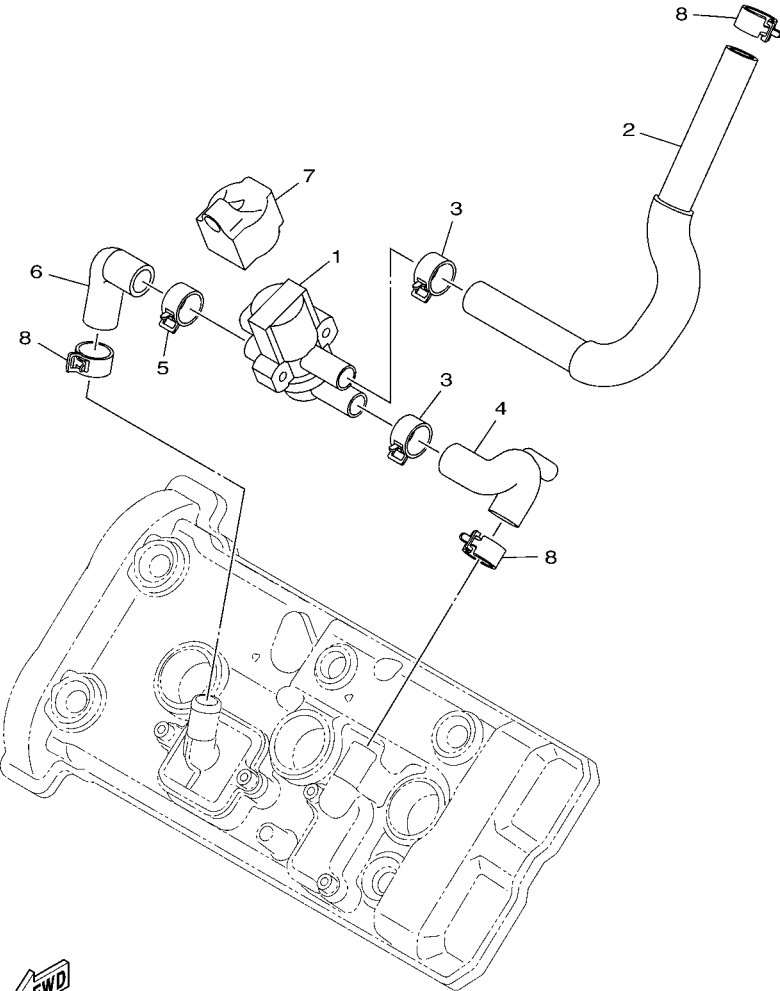

FIG. 11 SISTEMA DE INDUCCION DE AIRE

1RC1300-N110

REF. N°	CODIGO N°	DESCRIPCION	1RC1				OBSERVACIONES
1	2S3-14840-00	VALVULA, CORTE DE AIRE	1				
2	1RC-14881-00	TUBO 1	1				
3	90467-17089	PRESILLA	2				
4	1RC-14882-00	TUBO 2	1				
5	90467-17089	PRESILLA	1				
6	1RC-14883-00	TUBO 3	1				
7	1RC-1445C-00	SOSTEN	1				
8	90467-17003	PRESILLA	3