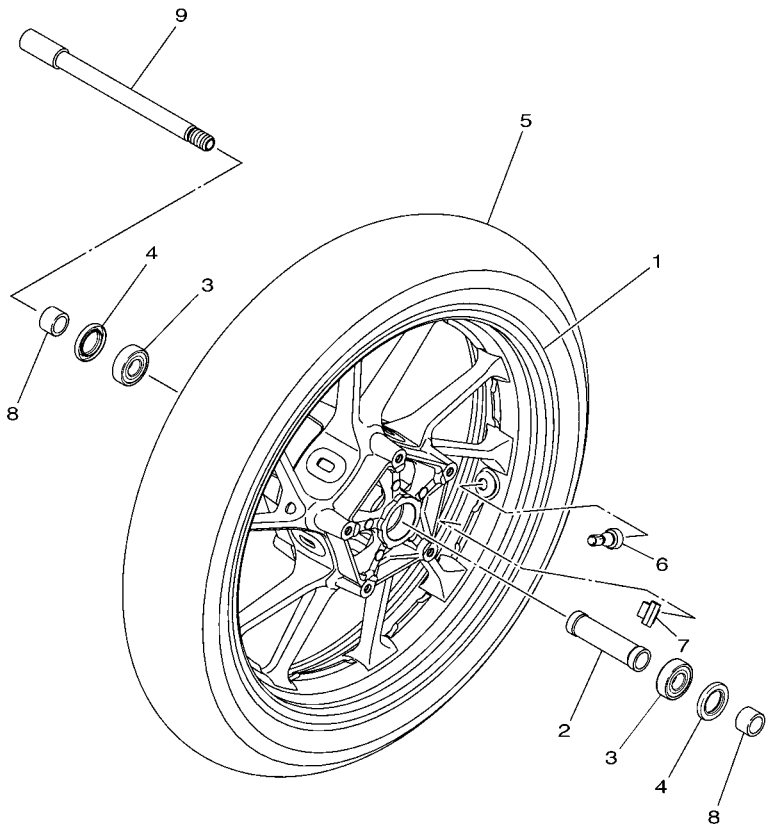

FIG. 28 ASIENTO

REF. Nº	CODIGO Nº	DESCRIPCION	TRC1				OBSERVACIONES
1	1RC-24730-00	SILLIN DOBLE COMPLETO	1				
2	4GL-27114-00	.TOPE DE PUNTAL PRINCIPAL	4				
3	4BP-24780-00	CERRADURA SILLIN COMPLETO	1				
4	95702-06500	TUERCA DE BRIDA	2				
5	1RC-2478X-00	SOPORTE	1				
6	95022-06016	PERNO, DE BRIDA	4				
7	1RC-W2470-00	JUEGO DE ROTOR	1				
8	95022-06014	PERNO, DE BRIDA	2				
9	1RC-28100-00	JUEGO DE HERRAMIENTAS	1				
10	1RC-28135-00	LLAVE DE TUERCAS	1				
11	2H7-28151-00	TORNILLO DE TIRADOR PRI.FIJACI	1				
12	2GV-28152-00	CONDUCTOR	1				
13	1L9-28165-00	WRENCH, HEXAGON 6	1				
14	4KG-28186-10	SACO PLASTICO	1				
15	1RC-28199-S0	MANUAL DEL PROPIETARIO	1				