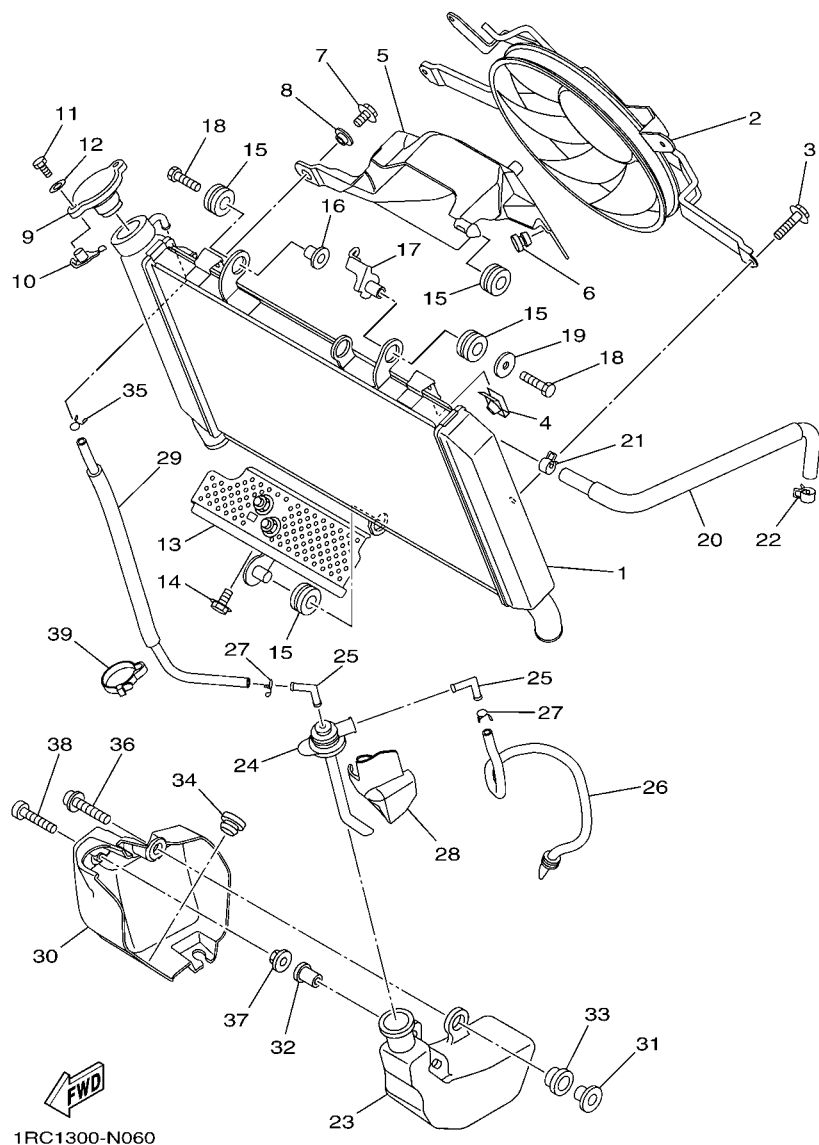

FIG. 6 RADIADOR & MANGUERA

REF. Nº	CODIGO Nº	DESCRIPCION	ZDR1				OBSERVACIONES
1	1RC-12461-00	RADIADOR COMPLETO	1				
2	1RC-12405-00	COMPRESOR	1				
3	3D8-12675-00	PERNO, SUJECION VENTILADOR	4				
4	1AA-12535-00	EMPAQUETADURA	2				
5	1RC-12467-00	CUBIERTA DEL RADIADOR	1				
6	90338-07157	TAPON	1				
7	90105-06080	TORNILLO	1				
8	90387-07717	ESPACIADOR	1				
9	4FL-12462-00	TAPON, DEL RADIADOR	1				
10	5FC-12437-00	TOPE	1				
11	97007-05012	PERNO	1				
12	92907-05600	ARANDELA	1				
13	1RC-12637-00	SOPORTE 1	1				
14	95822-06012	TORNILLO DE REBORDE	1				
15	90480-15363	TAPON	4				
16	90387-06158	ESPACIADOR	1				
17	1RC-26132-00	GUIA DE CABLE 2	1				
18	91312-06030	TORNILLO	2				
19	90201-06033	ARANDELA PLANA	1				
20	1RC-1243A-00	TUBO 1	1				
21	90467-10039	PRESILLA	1				
22	90467-10039	PRESILLA	1				
23	1RC-21871-00	TANQUE DE RECUPERACION	1				
24	1RC-21875-00	TAPA	1				
25	1RC-21828-00	CODO	2				
26	1RC-21826-00	TUBO RESPIRADERO	1				
27	90467-08075	PRESILLA	2				