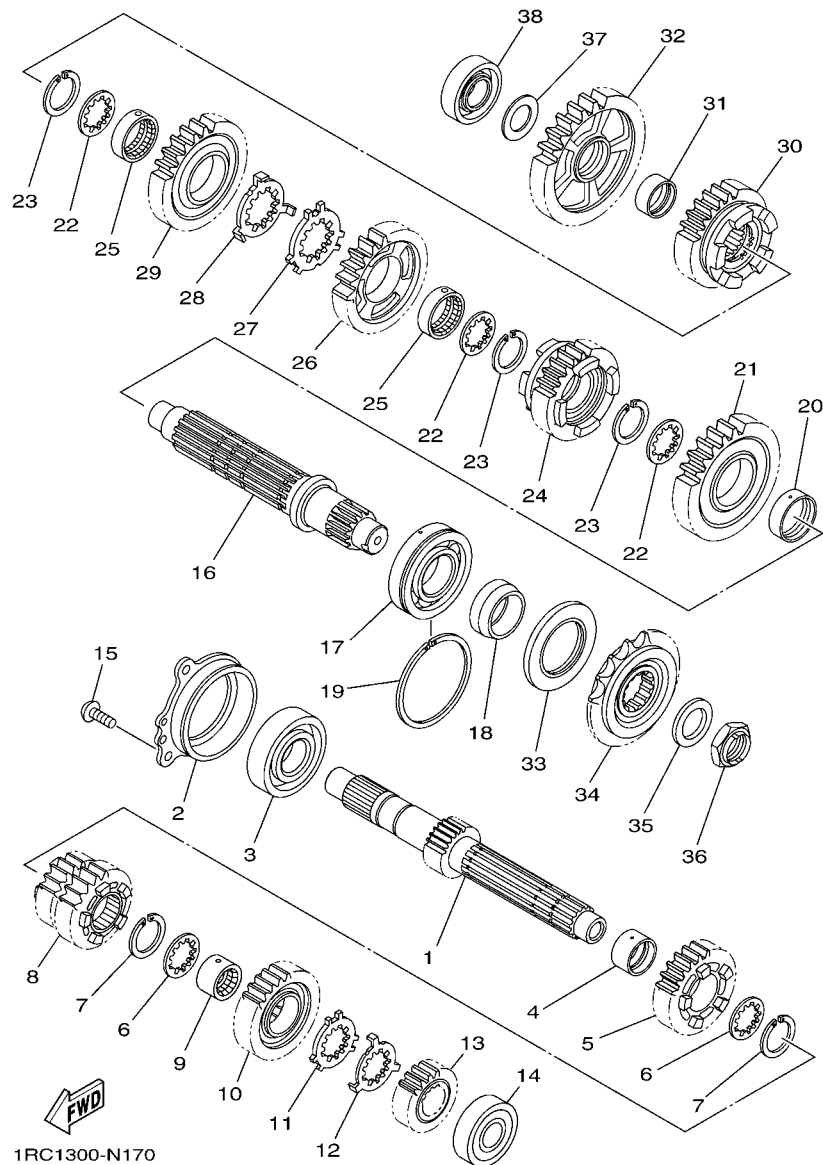

FIG. 17 TRANSMISION

REF. N°	CODIGO N°	DESCRIPCION	2DR1				OBSERVACIONES
1	1RC-17411-00	EJE PRIMARIO (15T)	1				
2	1RC-15163-00	CAJA DE COJINETE 1	1				
3	93306-30534	COJINETE	1				
4	90387-25030	ESPACIADOR	1				
5	1RC-17151-00	ENGRANAJE PINON DE 5TA (21T)	1				
6	90209-21332	ARANDELA DE SEPARACION	2				
7	93440-25186	SEGURO	2				
8	1RC-17131-00	ENGRANAJE PINON DE 3RA(21/21T)	1				
9	90387-21003	ESPACIADOR	1				
10	1RC-17161-00	ENGRANAJE PINON 6TA (27T)	1				
11	90209-22352	ARANDELA DE SEPARACION	1				
12	90209-21351	ARANDELA DE SEPARACION	1				
13	1RC-17121-00	ENGRANAJE PINON DE 2DA (19T)	1				
14	93306-20464	COJINETE	1				
15	90149-06082	TORNILLO DE REGLAJE	3				
16	1RC-17421-00	EJE SECUNDARIO	1				
17	93306-20663	COJINETE	1				
18	90387-30012	ESPACIADOR	1				
19	93440-64199	SEGURO	1				
20	90387-31003	ESPACIADOR	1				
21	1RC-17221-00	ENGRANAJE RUEDA DE 2DA (38T)	1				
22	90209-28008	ARANDELA DE SEPARACION	3				
23	93440-31187	SEGURO	3				
24	1RC-17261-00	ENGRANAJE RUEDA DE 6TA (28T)	1				
25	90387-28004	ESPACIADOR	2				
26	1RC-17241-00	ENGRANAJE DE RUEDA 4TA (29T)	1				
27	90214-29002	ARANDELA DE POSICION	1