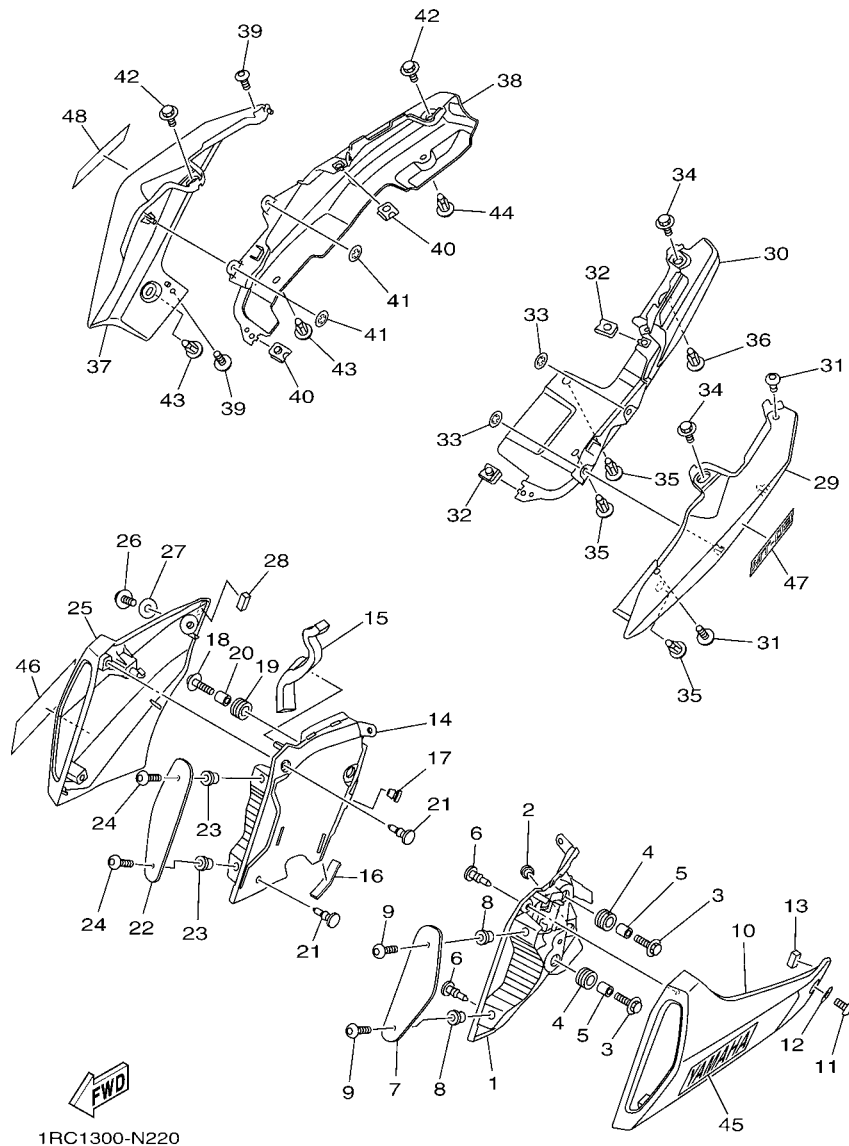

**FIG. 22 CUBIERTA LATERAL**

REF. Nº	CODIGO Nº	DESCRIPCION	ZDR1			OBSERVACIONES
1	1RC-2172E-00	SOPORTE, CUBIERTA LATERAL 1	1			
2	90338-06018	TAPON	1			
3	90119-06267	TORNILLO CON ARANDELA	2			
4	90480-14003	TAPON	2			
5	90387-06057	ESPACIADOR	2			
6	90269-06001	REMACHE	2			
7	1RC-2837N-00	REJILLA, ADMISION DE AIRE 1	1			
8	90179-05523	TUERCA	2			
9	90111-05039	TORNILLO	2			
10	1RC-2137W-00-P0	CUBIERTA DE GUIA DE AIRE 1	1			MBL2 PARA MNM3
11	90111-05002	TORNILLO	1			
12	90202-05180	ARANDELA DE PLANA	1			
13	1RC-21747-00	AMORTIGUADOR	1			
14	1RC-2174E-00	SOPORTE, CUBIERTA LATERAL 2	1			
15	90520-10022	EQUILIBRIO, CUBIERTA	1			
16	90520-10003	EQUILIBRIO, CUBIERTA	1			
17	90338-06018	TAPON	1			
18	90119-06267	TORNILLO CON ARANDELA	2			
19	90480-14003	TAPON	2			
20	90387-06057	ESPACIADOR	2			
21	90269-06001	REMACHE	2			
22	1RC-2837N-00	REJILLA, ADMISION DE AIRE 1	1			
23	90179-05523	TUERCA	2			
24	90111-05039	TORNILLO	2			
25	1RC-2137X-00-P0	CUBIERTA DE GUIA DE AIRE 2	1			MBL2 PARA MNM3
26	90111-05002	TORNILLO	1			
27	90202-05180	ARANDELA DE PLANA	1			