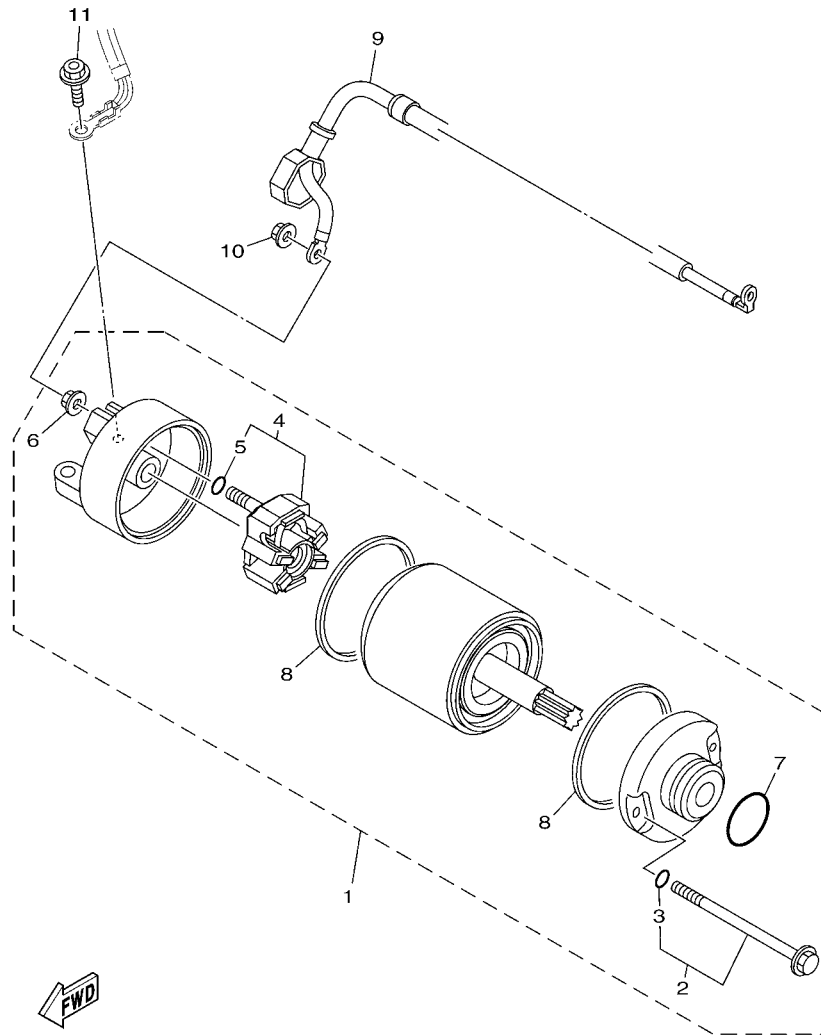

1RC1300-N380

FIG. 38 MOTOR DE ARRANQUE

REF. Nº	CODIGO Nº	DESCRIPCION	ZDR1				OBSERVACIONES
1	1RC-81890-00	MOTOR DE ARRANQUE COMPLETO	1				
2	28P-81826-00	.PERNO	2				
3	3TB-81847-00	..ANILLO GOMA	1				
4	4B5-81840-00	.SOSTEN DE ESCOBILLA COMPLETO	1				
5	3TB-81847-00	..ANILLO GOMA	1				
6	4XV-8182A-00	.TUERCA	1				
7	1FK-81847-00	.ANILLO GOMA	1				
8	11H-81844-00	.EMPAQUE	2				
9	1RC-81815-00	CABLE, MOTOR DE ARRANQUE	1				
10	4XV-8182A-00	TUERCA	1				
11	90110-06388	TORNILLO ALLEN	2