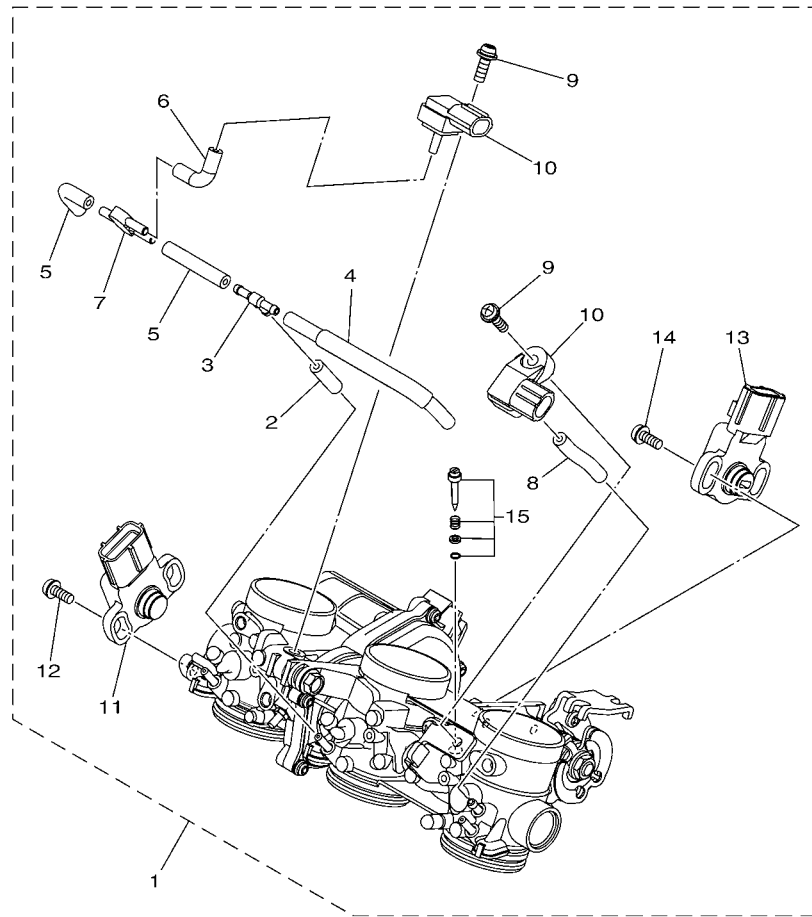

1RC1300-N090

FIG. 9 ADMISION

REF. N°	CODIGO N°	DESCRIPCION	ZDR1				OBSERVACIONES
1	1RC-13750-00	CAJA DE ACELERADOR COMPL.	1				
2	1RC-13544-00	.MANGUERA, DE VACIO 2	1				
3	68V-24376-00	.TUBO DE UNION 1	1				
4	1RC-13542-00	.MANGUERA, DE VACIO 1	1				
5	8FP-14349-20	.TUBO	2				
6	8FP-14349-00	.TUBO	1				
7	3XV-14251-00	.NIPLE	1				
8	8FP-14349-30	.TUBO	1				
9	2C0-14216-00	.TORNILLO	2				
10	2C0-82380-00	.SENSOR DE PRESION	2				
11	13S-85885-00	.TERMICA SENSORIO	1				
12	8CC-14216-10	.TORNILLO	2				
13	1MC-85884-00	.TERMICA SENSORIO	1				
14	5FL-14216-00	.TORNILLO	2				
15	2C0-14105-00	.TORNILLO DE PILOTO	3