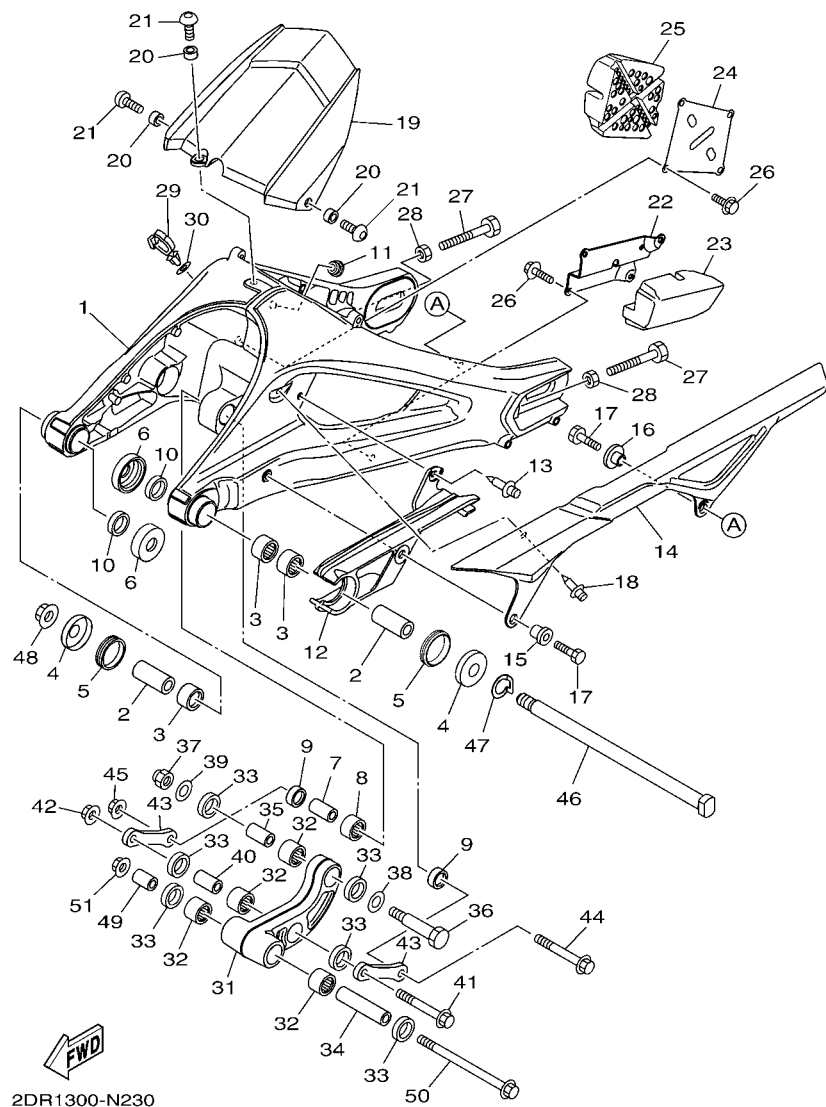

FIG. 23 BRAZO TRASERO

REF. Nº	CODIGO Nº	DESCRIPCION	2DR1				OBSERVACIONES
1	1RC-22110-00	BRAZO TRASERO COMPLETO	1				
2	90380-16134	CASQUILLO SOLIDO	2				
3	93317-22262	COJINETE	3				
4	30X-2219X-00	CUBIERTA	2				
5	93108-35004	SELLO ACEITE (35-41-8)	2				
6	20S-22128-00	TAPA DE EMPIJÉ 1	2				
7	90387-102R4	ESPACIADOR	1				
8	93315-31758	COJINETE DE RODILLOS	1				
9	93109-17071	SELLO ACEITE	2				
10	93106-22002	SELLO ACEITE	2				
11	90480-12012	TAPON	1				
12	1RC-22151-00	SELLO DE GUARDA	1				
13	90269-07007	REMACHE	1				
14	1RC-22311-00	CABRECADENA	1				
15	90387-062X0	ESPACIADOR	1				
16	90387-06066	ESPACIADOR	1				
17	97002-06016	PERNO	2				
18	90269-07007	REMACHE	1				
19	1RC-21650-00	GUARDABARRO TRANSERO COMP.	1				
20	90387-06022	ESPACIADOR	3				
21	90111-06151	TORNILLO	3				
22	1RC-2221A-00	SOPORTE 1	1				
23	1RC-2214F-00	AMORTIGUADOR 1	1				
24	1RC-2221B-00	SOPORTE 2	1				
25	1RC-2214G-00	AMORTIGUADOR 2	1				
26	90105-06126	TORNILLO	8				
27	90101-08013	TORNILLO	2