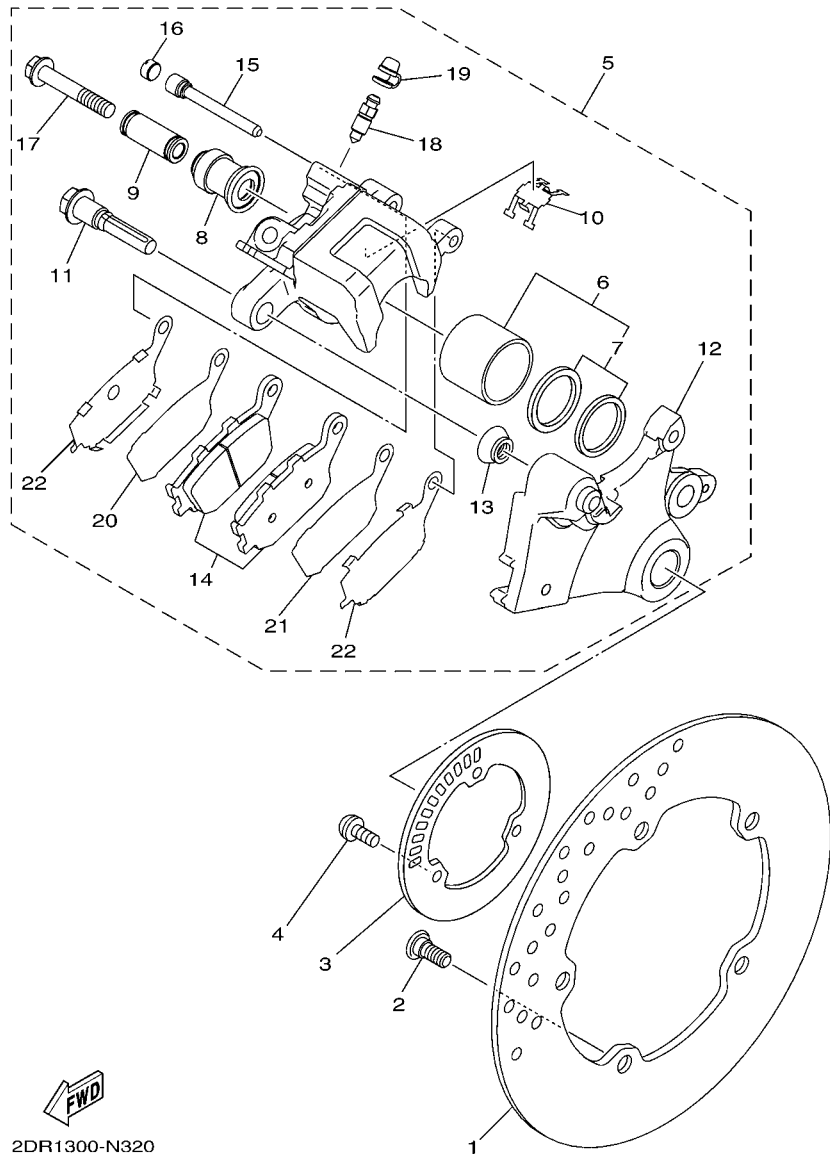

FIG. 32 CALIBRE FRENO TRASERA

REF. Nº	CODIGO Nº	DESCRIPCION	2DR1				OBSERVACIONES
1	1RC-2582W-00	DISCO DE FRENO TRASEROS 2	1				
2	90109-08045	PERNO	5				
3	2DR-2517G-00	ROTOR DE SENSOR	1				
4	90149-05029	TORNILLO DE REGLAJE	3				
5	2DR-2580W-00	CALIBRE COMPLETO TRASEROS 2	1				
6	5SL-25802-00	.PISTON COMPLETO PINZA	1				
7	5SL-25803-00	..JUEGO DE RETENES DE PINZA	1				
8	5SL-25917-00	.FUNDA DE CALIBRE	1				
9	5SL-25838-00	.CASQUILLO DE CALIBRE	1				
10	5SL-25919-00	.SOPORTE DE PASTILLAS	1				
11	5SL-25914-00	.PASADOR	1				
12	2DR-25921-50	.MENSULA DE SOPORTE	1				
13	3JD-25917-00	.FUNDA DE CALIBRE	1				
14	5VX-25806-00	.JUEGO DE PASTILLAS DE FRENO 2	1				
15	8CR-25924-00	.PASADOR	1				
16	5DH-25916-00	.TAPON	1				
17	1RC-25926-00	.PERNO	1				
18	8CR-25824-00	.TORNILLO DE RESPIRADERO	1				
19	1UY-25825-51	.TAPA	1				
20	5SL-25827-00	.CUNA DE CALIBRE	1				
21	5SL-25827-10	.CUNA DE CALIBRE	1				
22	5SL-25828-01	.CUNA DE CALIBRE	2