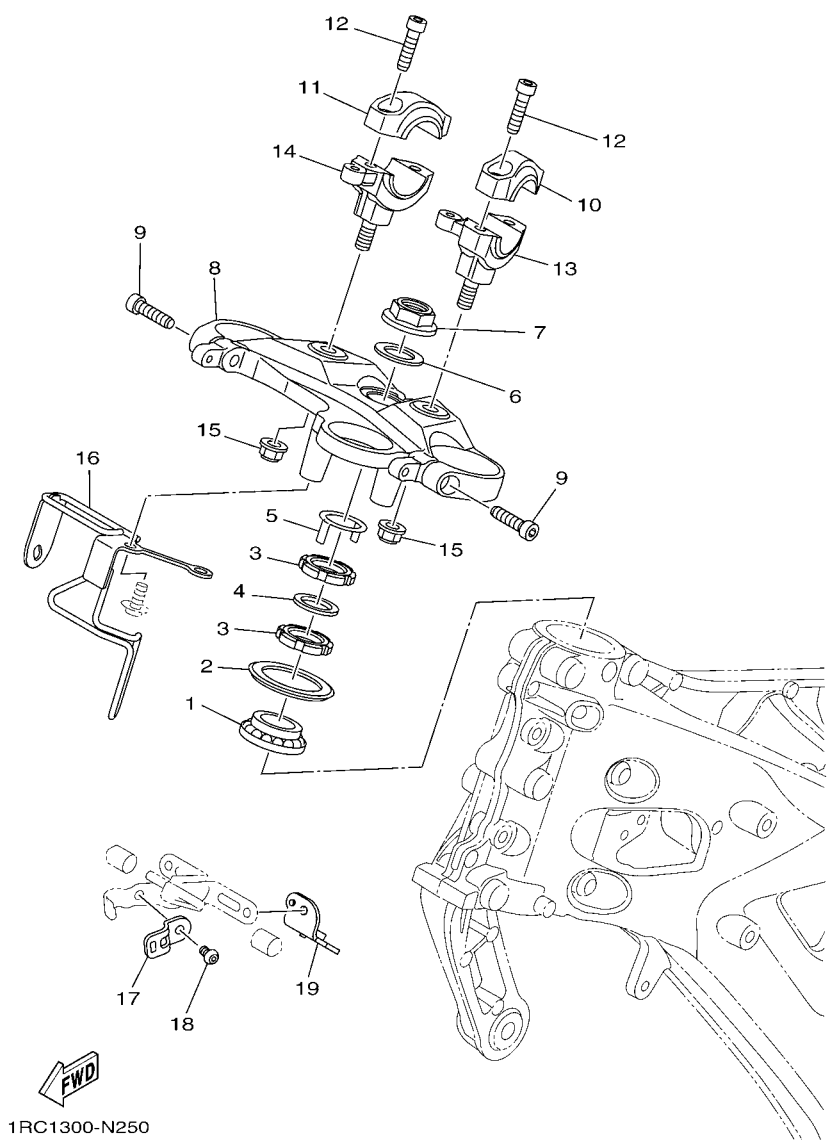

**FIG. 23 BRAZO TRASERO**

REF. Nº	CODIGO Nº	DESCRIPCION	2DR1				OBSERVACIONES
28	95302-08600	TUERCA	2				
29	90464-18002	BRIDA	1				
30	90202-07164	ARANDELA DE PLANA	1				
31	1RC-2217A-00	BRAZO REEURIO	1				
32	93315-31758	COJINETE DE RODILLOS	4				
33	93109-17071	SÉLLO ACEÍTE	6				
34	3GB-23448-00	ESPACIADOR	1				
35	90387-127W0	ESPACIADOR	1				
36	90109-10027	PERNO	1				
37	95612-10100	TUERCA AUTOBLOCANTE	1				
38	90201-13015	ARANDELA PLANA	1				
39	90201-10035	ARANDELA PLANA	1				
40	90387-102R4	ESPACIADOR	1				
41	90105-10210	TORNILLO	1				
42	95602-10200	TUERCA DE AUTO-CIERRE	1				
43	1RC-2217M-00	BRAZO 1	2				
44	90105-10210	TORNILLO	1				
45	95602-10200	TUERCA DE AUTO-CIERRE	1				
46	46X-22141-00	EJE DEL BARCULANTE	1				
47	1RC-22159-00	ARANDELA	1				
48	95602-14200	TUERCA DE AUTO-CIERRE	1				
49	90387-10106	ESPACIADOR	1				
50	90105-10174	TORNILLO	1				
51	95602-10200	TUERCA DE AUTO-CIERRE	1				