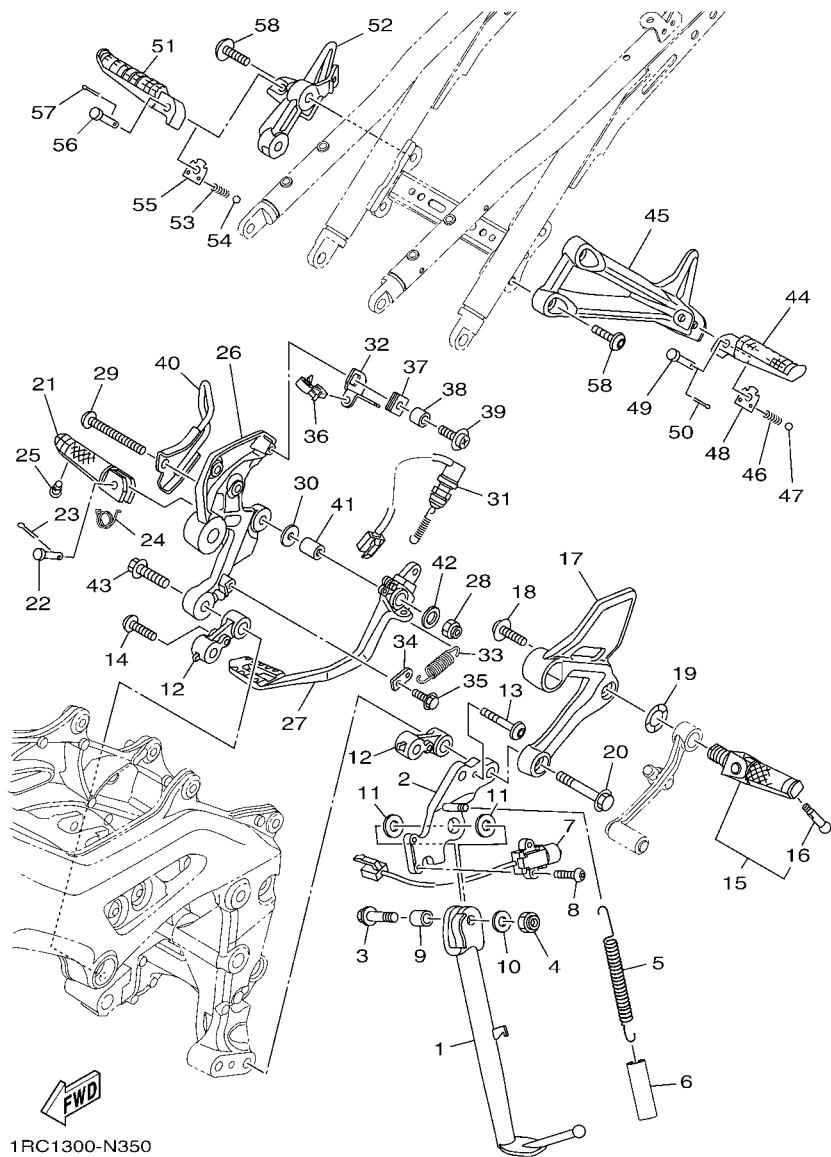

1RC1300-N350

FIG. 35 SOPORTE & APOYAPIE

REF. Nº	CODIGO Nº	DESCRIPCION	ZDR1				OBSERVACIONES
1	1RC-27311-00	PUNTAL LATERAL	1				
2	1RC-27321-00	SOPORTE DE PUNTAL LATERAL	1				
3	90105-10188	TORNILLO	1				
4	95612-10100	TUERCA AUTOBLOCANTE	1				
5	90506-20032	RESORTE DE TENSION	1				
6	90445-197J2	TUBO (L60)	1				
7	1RC-82566-50	INTERRUPTOR	1				
8	90111-05036	TORNILLO	2				
9	90387-10050	ESPACIADOR	1				
10	90201-10035	ARANDELA PLANA	1				
11	90201-17018	ARANDELA PLANA	2				
12	1RC-274A3-00	SOPORTE, ADAPTADOR 1	2				
13	92012-06040	PERNO	1				
14	92012-06030	PERNO	1				
15	1RC-27410-00	APOYAPIE DELANTERO (MI)	1				
16	90109-08231	PERNO	1				
17	1RC-27442-00	SOPORTE 2	1				
18	90111-10039	TORNILLO	1				
19	90206-17084	ARANDELA ONDULADA	1				
20	90105-10435	TORNILLO	1				
21	3XV-27461-02	APOYAPIE	1				
22	91701-08040	PASADOR DE ABRAZADERA	1				
23	91402-25015	CHAVETA	1				
24	90508-20572	RESORTE DE TORSION	1				
25	90109-08231	PERNO	1				
26	1RC-27443-00	SOPORTE 3	1				
27	1RC-27200-00	PEDAL DE FRENO	1