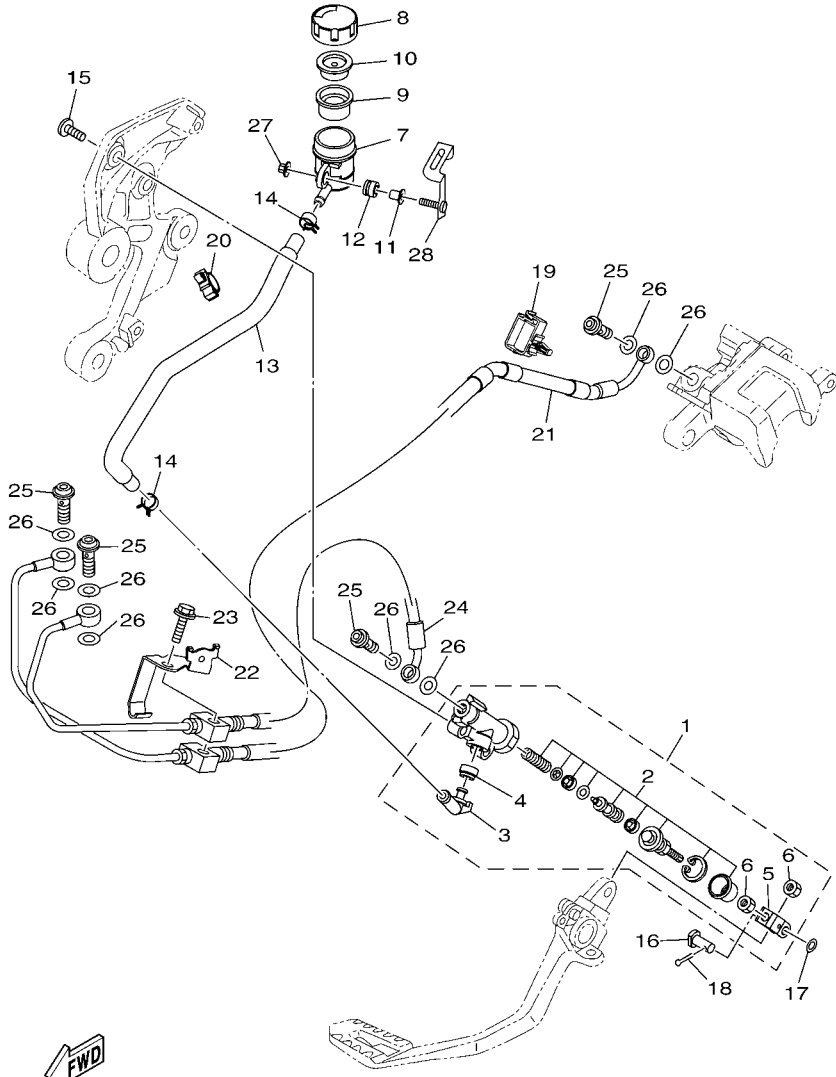

FIG. 36 CILINDRO MAESTRO TRASERO

2DR1300-N360

REF. Nº	CODIGO Nº	DESCRIPCION	2DR1			OBSERVACIONES

28	1RC-2582E-00	SOSTEN, TANQUE DE RESERVA	1