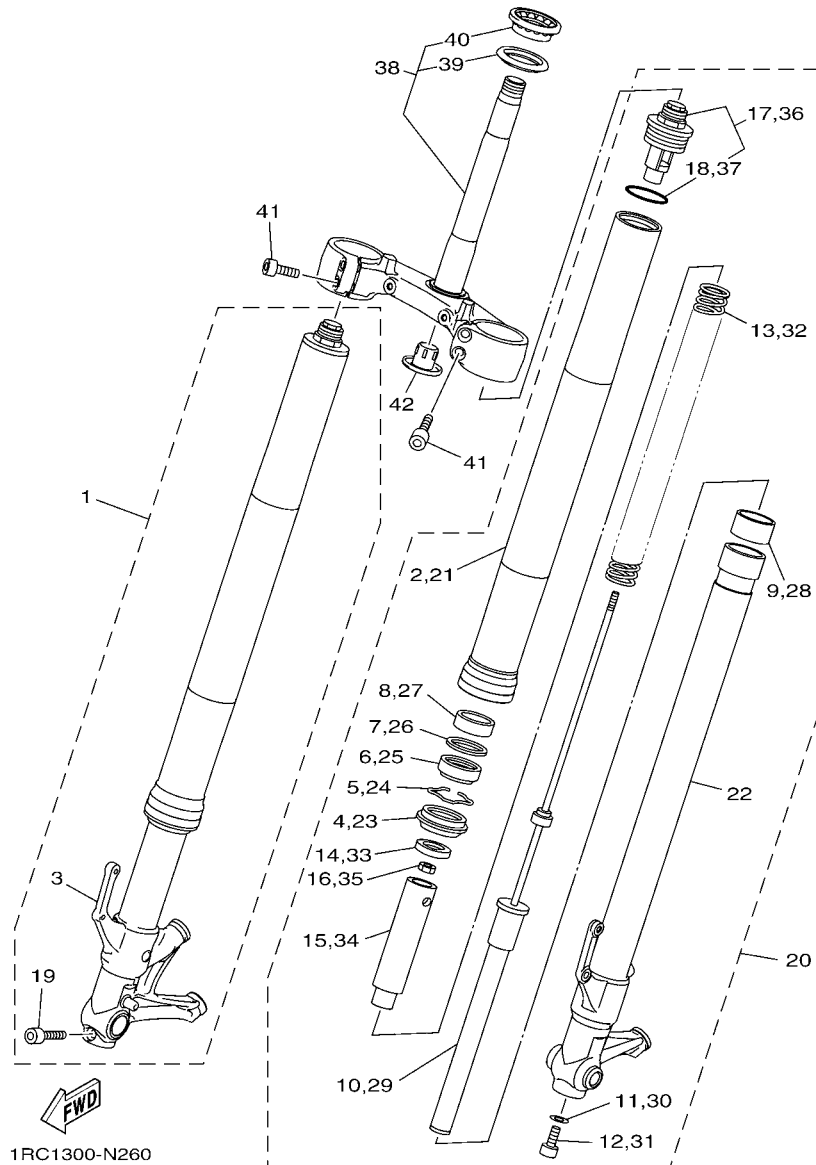

FIG. 25 DIRECCION

REF. Nº	CODIGO Nº	DESCRIPCION	ZDR1				OBSERVACIONES
1	93399-99931	COJINETE	1				
2	5VX-23415-00	CUBIERTA DE PISTA DE BOLAS 1	1				
3	90179-25004	TUERCA	2				
4	90202-26142	ARANDELA DE PLANA	1				
5	26H-23418-01	ARANDELA ESPECIAL	1				
6	90201-22018	ARANDELA PLANA	1				
7	1RC-23393-00	TUERCA ESPECIAL	1				
8	1RC-23435-00	PLATINA SUPERIOR	1				
9	91314-08030	TORNILLO ALLEN	2				
10	1RC-23441-00	SOPORTE DE MANUBRIO	1				
11	1RC-2344A-00	SOPORTE DE MANUBRIO 1	1				
12	91314-08030	TORNILLO ALLEN	4				
13	1RC-24847-00	SOSTEN	1				
14	1RC-24848-00	SOSTEN 2	1				
15	95602-10200	TUERCA DE AUTO-CIERRE	2				
16	1RC-23389-00	GUIA DE CABLE	1				
17	5SL-25876-00	SOPORTE DE MANGUERA FRENO 2	1				
18	92017-06010	PERNO	1				
19	1RC-23377-00	SOPORTE DE BOCINA	1				

FIG. 26 HORQUILLA DELANTERA

REF. Nº	CODIGO Nº	DESCRIPCION	ZDR1				OBSERVACIONES
1	1RC-23103-00	HORQUILLA DELANTERA COMPL.(MD)	1				
2	1RC-23126-00	.TUBO EXTERIOR (IZQUIERDO)	1				
3	1RC-23120-00	.TUBO INTERIOR COMPLETO 2	1				
4	4EB-23144-00	.GUARDAPOLVO	1				
5	26H-23156-00	.ANILLO DE ENGANCHE	1				
6	4EB-23145-01	.RETEN DE ACEITE	1				
7	36Y-23146-10	.ARANDELA DE SELLO DE ACEITE	1				
8	1RC-23125-00	.METAL CORREDIZO 1	1				
9	4FM-23171-40	.PISTON HORQUILLA DELANT.	1				
10	1RC-23170-10	.CILINDRO COMPL DE HORQ DELANT	1				
11	509-23158-L0	.EMPAQUE	1				
12	278-23181-50	.TORNILLO CABEZAHEXAGONAL	1				
13	1RC-23141-00	.RESORTE HORQUILLA DELANT.	1				
14	5VY-12277-00	.ARANDELA	1				
15	1RC-23118-00	.SEPARADOR	1				
16	3LC-23357-00	.TUERCA	1				
17	1RC-23111-10	.PERNO DE TAPA	1				
18	3XJ-23147-L0	..ARO	1				
19	91314-08035	.TORNILLO ALLEN	1				
20	1RC-23102-00	HORQUILLA DELANTERA COMPL.(MI)	1				
21	1RC-23126-00	.TUBO EXTERIOR (IZQUIERDO)	1				
22	1RC-23110-00	.TUBO INTERIOR COMPLETO 1	1				
23	4EB-23144-00	.GUARDAPOLVO	1				
24	26H-23156-00	.ANILLO DE ENGANCHE	1				
25	4EB-23145-01	.RETEN DE ACEITE	1				
26	36Y-23146-10	.ARANDELA DE SELLO DE ACEITE	1				
27	1RC-23125-00	.METAL CORREDIZO 1	1				