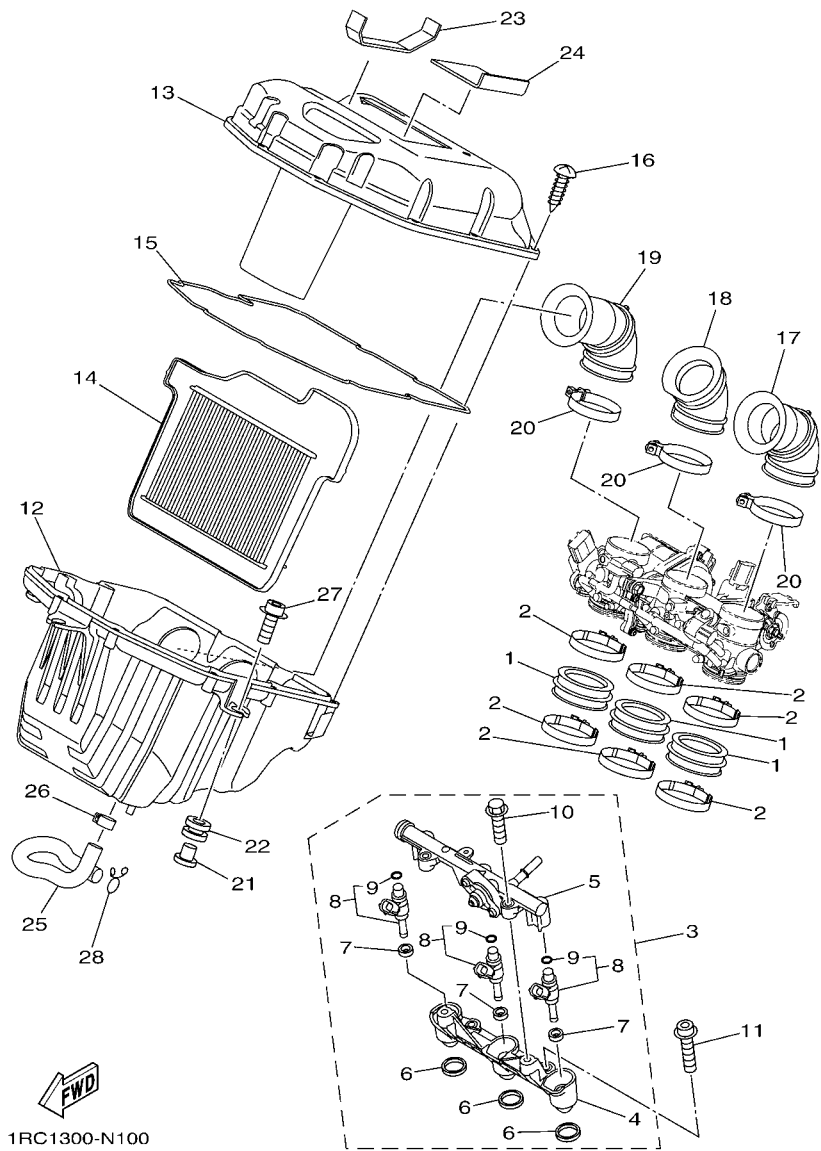

FIG. 10 ADMISION 2

REF. Nº	CODIGO Nº	DESCRIPCION	ZDR1				OBSERVACIONES
1	1RC-13635-00	JUNTA DE ADMISION 1	3				
2	90450-56009	BRIDA, MANGUERA	6				
3	1RC-13930-00	PIPE INLET COMPL.	1				
4	1RC-12572-00	.ADAPTADOR	1				
5	1RC-13938-00	.TUBO DE ADMISION	1				
6	1RC-13556-00	.EMPAQUE	3				
7	8FP-13556-00	.ANILLO PROTECTOR	3				
8	4C8-13761-00	.INYECTOR	3				
9	5PS-14147-00	..ANILLO O	1				
10	1RC-13573-00	.PERNO 1	2				
11	90110-06388	TORNILLO ALLEN	2				
12	1RC-14411-00	CAJA FILTRO DEL AIRE 1	1				
13	1RC-14402-00	TAPA COMPLETO FILTRO DE AIRE	1				
14	1RC-14451-00	ELEMENTO DEL FILTRO DEL AIRE	1				
15	1RC-14452-00	SELLO	1				
16	90160-05013	TORNILLO REDONDO ROSCA HEMBRA	10				
17	1RC-14453-00	UNION DEL FILTRO DEL AIRE 1	1				
18	1RC-14463-00	UNION DE FILTRO DE AIRE 2	1				
19	1RC-14454-00	PASADOR DE PALANCA	1				
20	90450-53007	BRIDA, MANGUERA	3				
21	90387-06205	ESPACIADOR	3				
22	90480-12314	TAPON	3				
23	1RC-14425-00	AMORTIGUADOR 1	1				
24	1RC-14426-00	AMORTIGUADOR 2	1				
25	1RC-15393-00	TUBO, RESPIRADERO2	1				
26	90467-15001	PRESILLA	1				
27	90110-06233	TORNILLO ALLEN	3				