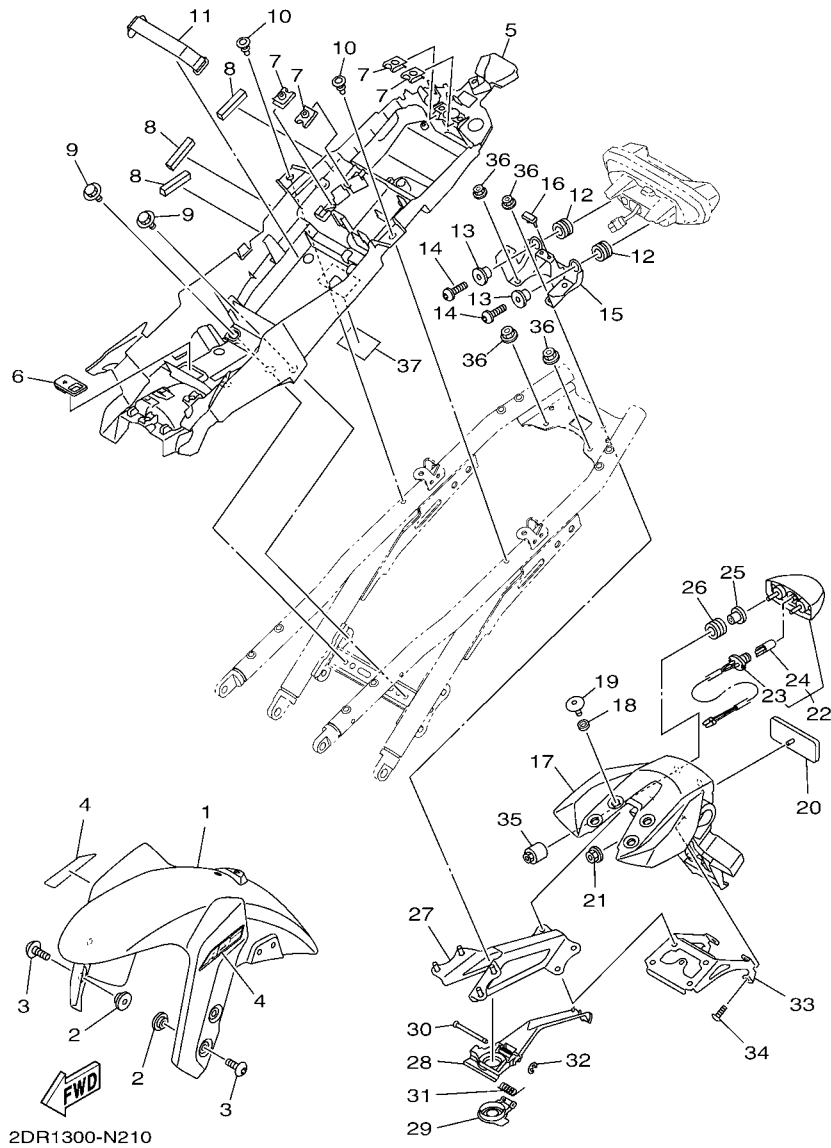

FIG. 21 GUARDABARRO

REF. N°	CODIGO N°	DESCRIPCION	2DR1				OBSERVACIONES
28	1RC-2163E-00	CUBIERTA TRAS GUARDABARRO 2	1				
29	1RC-2465B-00	TAPA, ROTOR	1				
30	90249-03002	PASADOR	1				
31	90508-09007	RESORTE DE TORSION	1				
32	93430-02001	SEGURO	1				
33	1RC-21682-00	SOPORTE DE PLACA	1				
34	90160-05012	TORNILLO REDONDO ROSCA HEMBRA	4				
35	1RC-2622H-00	CONTRAPESO	2				
36	95602-06200	TUERCA DE AUTO-CIERRE	4				
37	14B-21668-00	ETIQUETA DE FRANJA	1