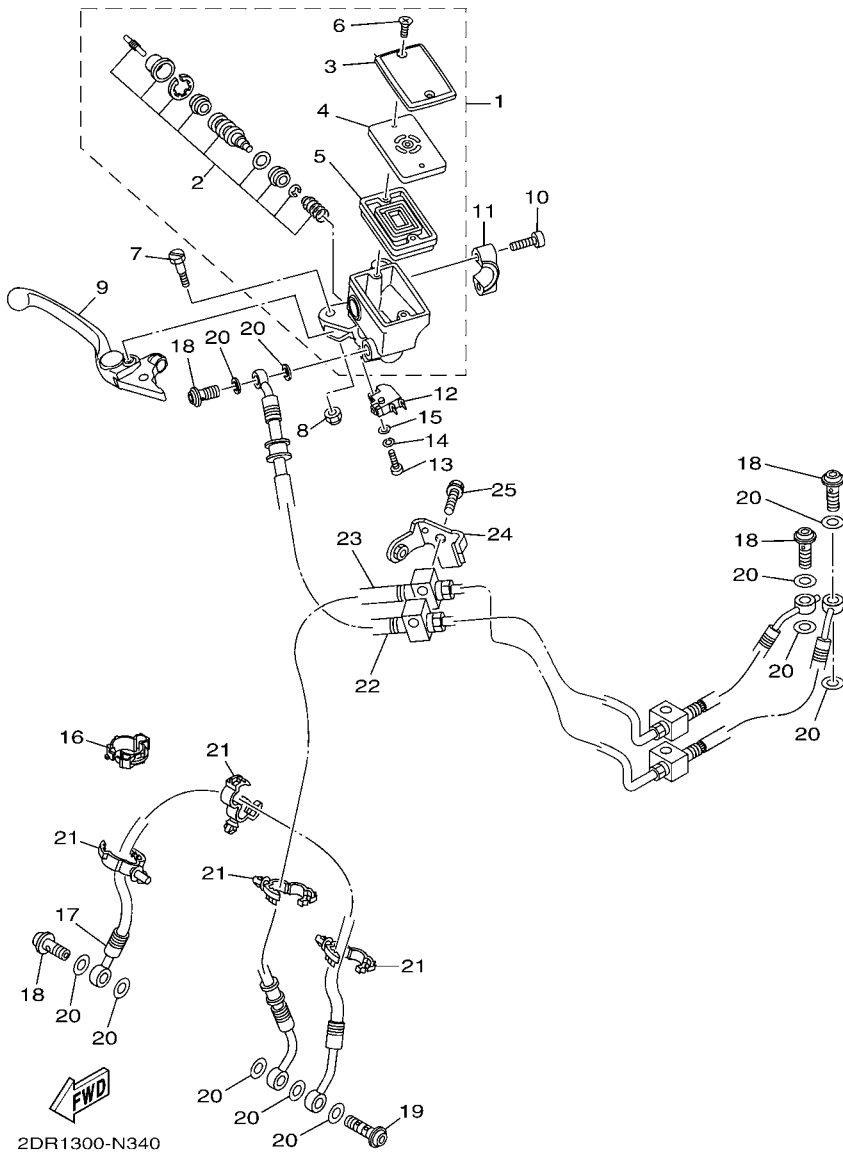

FIG. 34 CILINDRO MAESTRO DELANTERO

REF. Nº	CODIGO Nº	DESCRIPCION	2DR1				OBSERVACIONES
1	2DR-2580A-00	CILINDRO MAESTRO SUB COMPLET 2	1				
2	1MC-25807-00	.JUEGO DE CILINDRO MAESTRO	1				
3	5VS-25852-00	.TAPA DE TANQUE DE RESERVA	1				
4	5VS-25855-00	.BUJE DE DIAFRAGMA	1				
5	20S-25854-00	.EMPAQUE, DIAFRAGMA	1				
6	5VS-2589H-00	.TORNILLO	2				
7	5VS-2589F-00	PERNO DE PALANCA	1				
8	95617-06100	TUERCA U	1				
9	5VS-83922-00	PALANCA 2	1				
10	5VS-26332-00	PERNO	2				
11	5VS-25867-00	SOPORTE DE CILINDRO MAESTRO	1				
12	1HP-83980-01	INTERRUP. DE PARADA DELANTERO	1				
13	98502-04012	TORNILLO	1				
14	92902-04100	ARANDELA	1				
15	92902-04600	ARANDELA	1				
16	90464-12013	BRIDA	1				
17	2DR-25872-00	MANGUERA DE FRENO 1	1				
18	90401-10172	PERNO DE UNION	4				
19	90401-10042	PERNO DE UNION	1				
20	90430-10005	JUNTA	11				
21	90464-18002	BRIDA	4				
22	2DR-2584A-00	MANGUERA DE FRENO	1				
23	2DR-2584B-00	MANGUERA DE FRENO	1				
24	2DR-85132-00	SOPORTE DE REFLECTOR 1	1				
25	90105-06192	TORNILLO	1