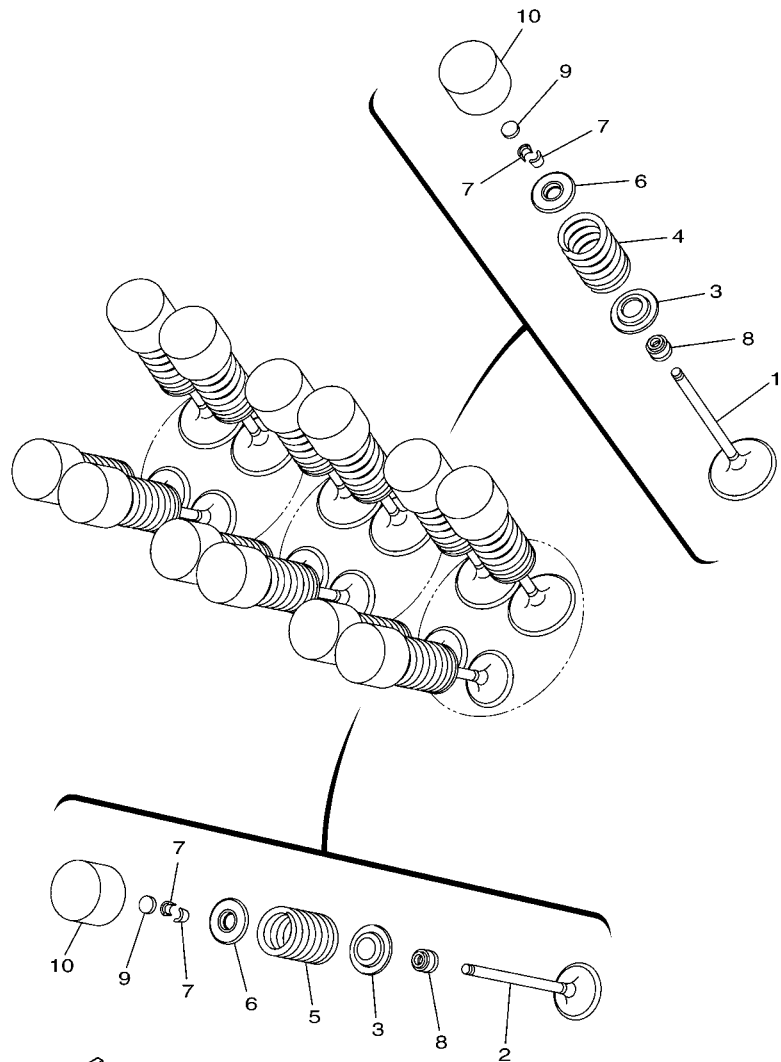

1RC1300-N030

FIG. 3 VALVULA

REF. Nº	CODIGO Nº	DESCRIPCION	2DR1				OBSERVACIONES
1	1RC-12111-00	VALVULA DE ADMISION	6				
2	1RC-12121-00	VALVULA DE ESCAPE	6				
3	1RC-12116-00	ASIENTO RESORTE DE VALVULA	12				
4	1RC-12113-00	RESORTE VALVULA INTERNA	6				
5	1RC-12114-00	RESORTE VALVULA EXTERIOR	6				
6	3D7-12117-00	RETEN RESORTE DE VALVULA	12				
7	1WG-12118-00	SEGURO DE VALVULA	24				
8	4TE-12119-00	SELLO DE ACEITE VALVULA	12				
9	1HX-12168-F0	COJIN, AJUSTADOR 2 (1.50)	12				UR
	1HX-12168-H1	COJIN, AJUSTADOR 2 (1.55)	12				UR
	1HX-12168-K1	COJIN, AJUSTADOR 2 (1.60)	12				UR
	1HX-12168-M1	COJIN, AJUSTADOR 2 (1.65)	12				UR
	1HX-12168-R1	COJIN, AJUSTADOR 2 (1.70)	12				UR
	1HX-12168-U1	COJIN, AJUSTADOR 2 (1.75)	12				UR
	1HX-12168-W1	COJIN, AJUSTADOR 2 (1.80)	12				UR
	1HX-12168-Y1	COJIN, AJUSTADOR 2 (1.85)	12				UR
	1HX-12169-11	COJIN, AJUSTADOR 2 (1.90)	12				UR
	1HX-12169-31	COJIN, AJUSTADOR 2 (1.95)	12				UR
	1HX-12169-50	COJIN, AJUSTADOR 2 (2.00)	12				UR
	1HX-12169-70	COJIN, AJUSTADOR 2 (2.05)	12				UR
	1HX-12169-90	COJIN, AJUSTADOR 2 (2.10)	12				UR
	1HX-12169-E0	COJIN, AJUSTADOR 2 (2.15)	12				UR
	1HX-12169-G0	COJIN, AJUSTADOR 2 (2.20)	12				UR
	1HX-12169-J0	COJIN, AJUSTADOR 2 (2.25)	12				UR
	1HX-12169-L0	COJIN, AJUSTADOR 2 (2.30)	12				UR
	1HX-12169-N0	COJIN, AJUSTADOR 2 (2.35)	12				UR
	1HX-12169-T0	COJIN, AJUSTADOR 2 (2.40)	12				UR