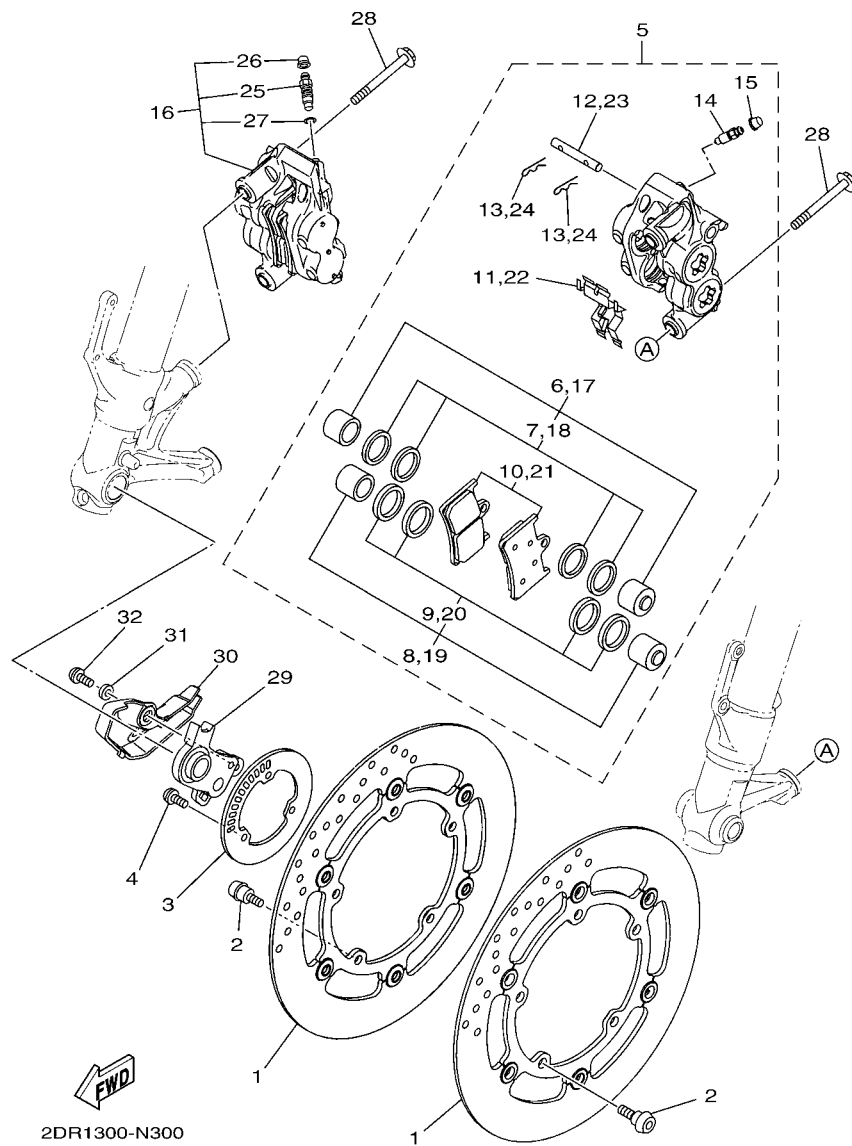

FIG. 30 CALIBRE FRENO DELANTERA

REF. Nº	CODIGO Nº	DESCRIPCION	2DR1				OBSERVACIONES
1	1RC-2581T-00	DISCO DE FRENO	2				
2	90109-064G6	PERNO	10				
3	2DR-2517G-00	ROTOR DE SENSOR	1				
4	90149-05029	TORNILLO DE REGLAJE	3				
5	1RC-2580T-00	CALIBRE COMPLETO (IZQUIERDO)	1				
6	4SV-25802-10	.PISTON COMPLETO PINZA	1				
7	3GM-25803-10	..JUEGO DE RETENES DE PINZA	1				
8	4SV-25802-00	.PISTON COMPLETO PINZA	1				
9	3MA-25803-10	..JUEGO DE RETENES DE PINZA	1				
10	5SL-25805-00	.JUEGO DE COJIN DE FRENO	1				
11	13S-25919-00	.SOPORTE DE PASTILLAS	1				
12	4SV-25924-00	.PASADOR	1				
13	3GM-25925-00	.PRESILLA	2				
14	1J3-25824-00	.TORNILLO DE RESPIRADERO	1				
15	306-25825-01	.TAPA	1				
16	2DR-2580U-00	CALIBRE COMPLETO (DERECHO)	1				
17	4SV-25802-10	.PISTON COMPLETO PINZA	1				
18	3GM-25803-10	..JUEGO DE RETENES DE PINZA	1				
19	4SV-25802-00	.PISTON COMPLETO PINZA	1				
20	3MA-25803-10	..JUEGO DE RETENES DE PINZA	1				
21	5SL-25805-00	.JUEGO DE COJIN DE FRENO	1				
22	13S-25919-00	.SOPORTE DE PASTILLAS	1				
23	4SV-25924-00	.PASADOR	1				
24	3GM-25925-00	.PRESILLA	2				
25	5VS-25824-00	.TORNILLO DE RESPIRADERO	1				
26	306-25825-01	.TAPA	1				
27	5VS-25975-00	.AMORTIGUADOR BUJE	1