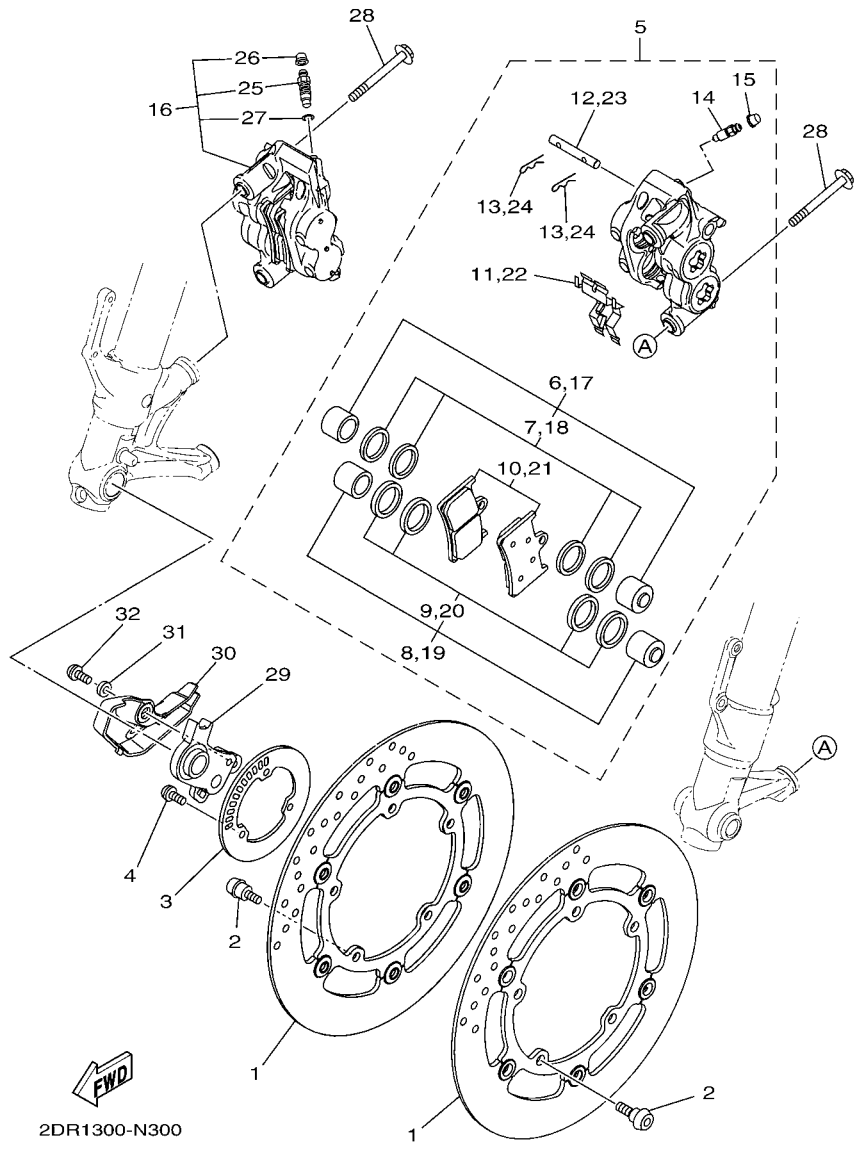

FIG. 30 CALIBRE FRENO DELANTERA

2DR1300-N300

REF. Nº	CODIGO Nº	DESCRIPCION	2DR1					OBSERVACIONES
28	90105-10440	TORNILLO	4					
29	2DR-2517A-00	CAJA DE SENSOR	1					
30	2DR-27491-00	PROTECTOR	1					
31	90387-06372	ESPACIADOR	1					
32	90111-06127	TORNILLO	1