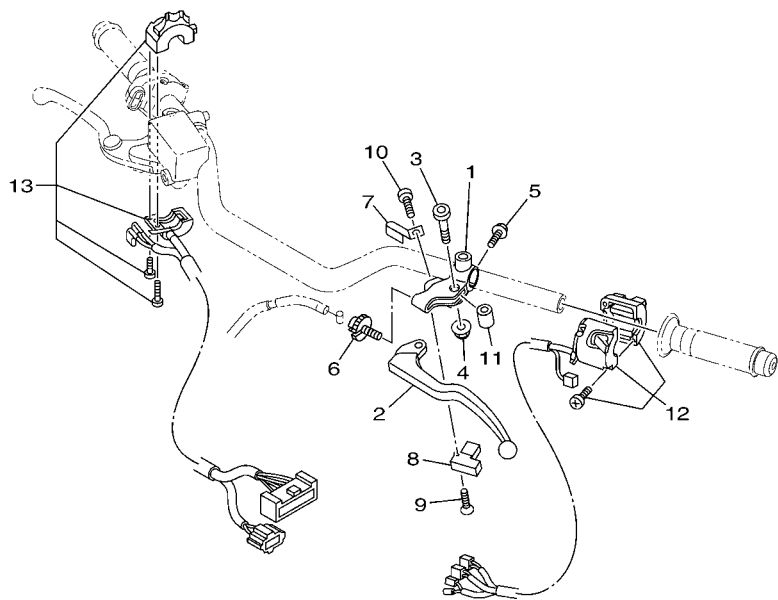

FIG. 43 INTERRUPTOR DE MANILLAR&PALANC

REF. Nº	CODIGO Nº	DESCRIPCION	ZDR1				OBSERVACIONES
1	1B3-82911-00	SOPORTE DE LEVA 1	1				
2	5EB-83912-03	PALANCA 1	1				
3	2C0-83945-00	PERNO DE PALANCA	1				
4	95607-06200	TUERCA DE AUTO-CIERRE	1				
5	95027-06020	PERNO, DE BRIDA	1				
6	5LV-83951-00	PERNO DE CABLE DE AJUSTE	1				
7	4XV-83929-00	PLACA DE RESORTE	1				
8	3YX-82917-01	INTERRUPTOR	1				
9	98704-03020	TORNILLO DE CABEZA PLANA	1				
10	98507-04010	TORNILLO DE CABEZA PLANA	1				
11	5JJ-83913-00	COLLAR DE PALANCA 1	1				
12	1RC-83972-00	INTERRUPTOR DE MANIJA 4	1				
13	1RC-83963-00	INTERRUPTOR DE MANIJA 3	1				

1RC1300-N430