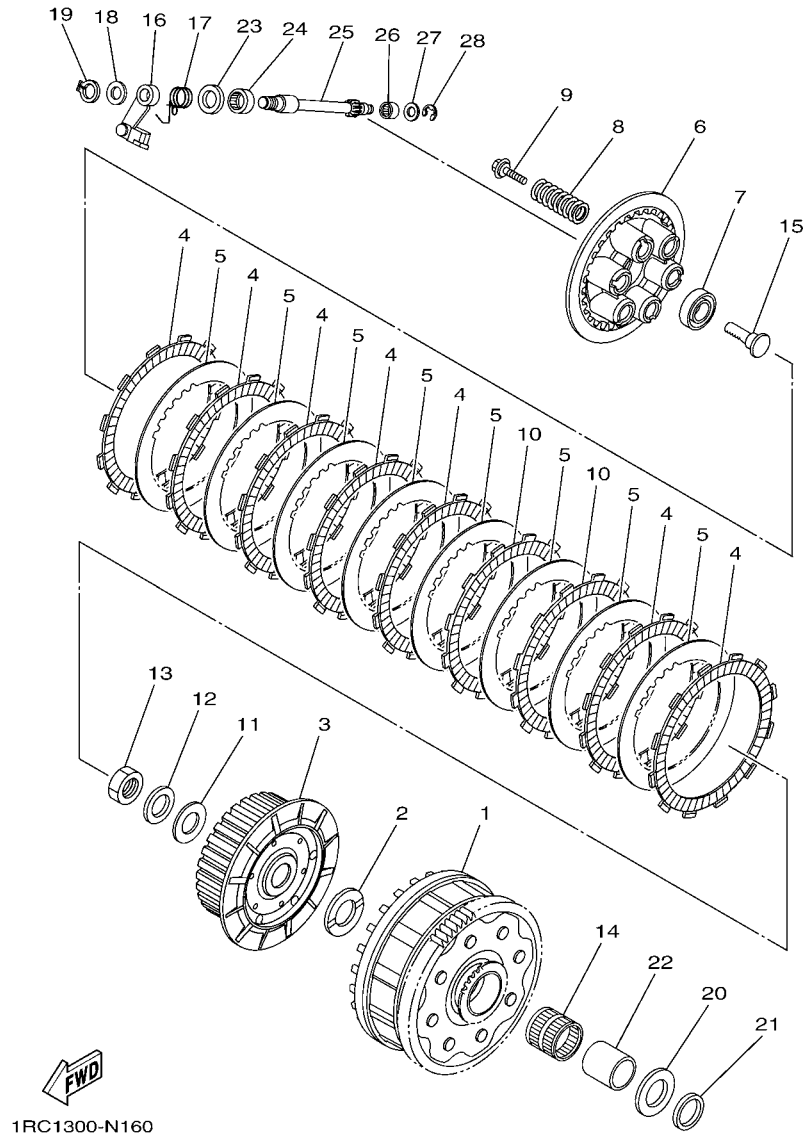

FIG. 14 CUBIERTA DE CARTER 1

REF. N°	CODIGO N°	DESCRIPCION	ZDR1				OBSERVACIONES
28	90110-06396	TORNILLO ALLEN	8				

1RC1300-N150

FIG. 15 ARRANQUE

REF. N°	CODIGO N°	DESCRIPCION	ZDR1				OBSERVACIONES
1	1RC-15512-00	ENGRENAJE NEUTRO	1				
2	5EB-15521-00	EJE 1	1				
3	1RC-15590-00	ENSAMBLE GUIA CADENA ARRANQUE	1				
4	90149-08030	TORNILLO DE REGLAJE	3				
5	1RC-15515-00	ENGRENAJE 3	1				
-----							
-----							
-----							
-----							
-----							
-----							
-----							