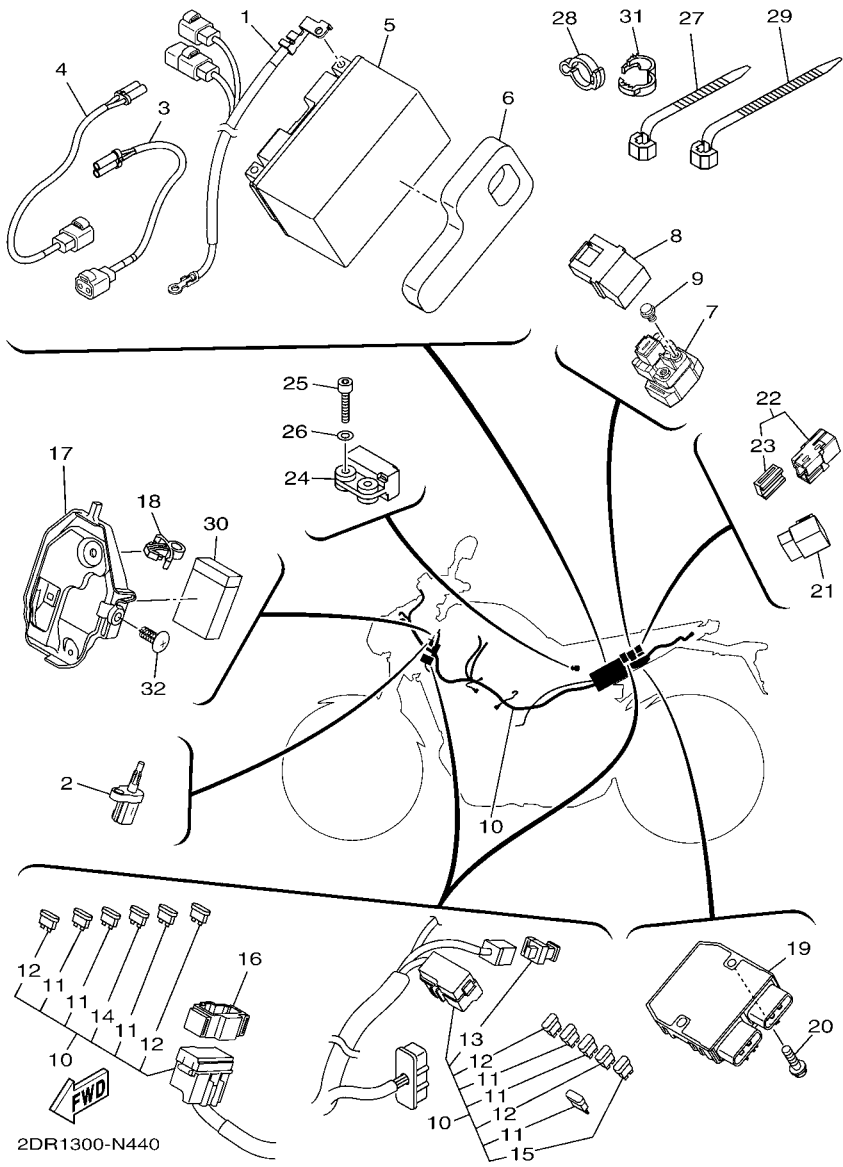

2DR1300-N440

FIG. 44 EQUIPO ELECTRICO 1

REF. Nº	CODIGO Nº	DESCRIPCION	2DR1				OBSERVACIONES
28	90464-14010	BRIDA	1				
29	3MA-82591-00	BANDA	1				
30	1RC-82589-00	PROTECTOR DE ARNES DE CABLE	1				
31	90464-16001	BRIDA	1				
32	90269-07015	REMACHE	1