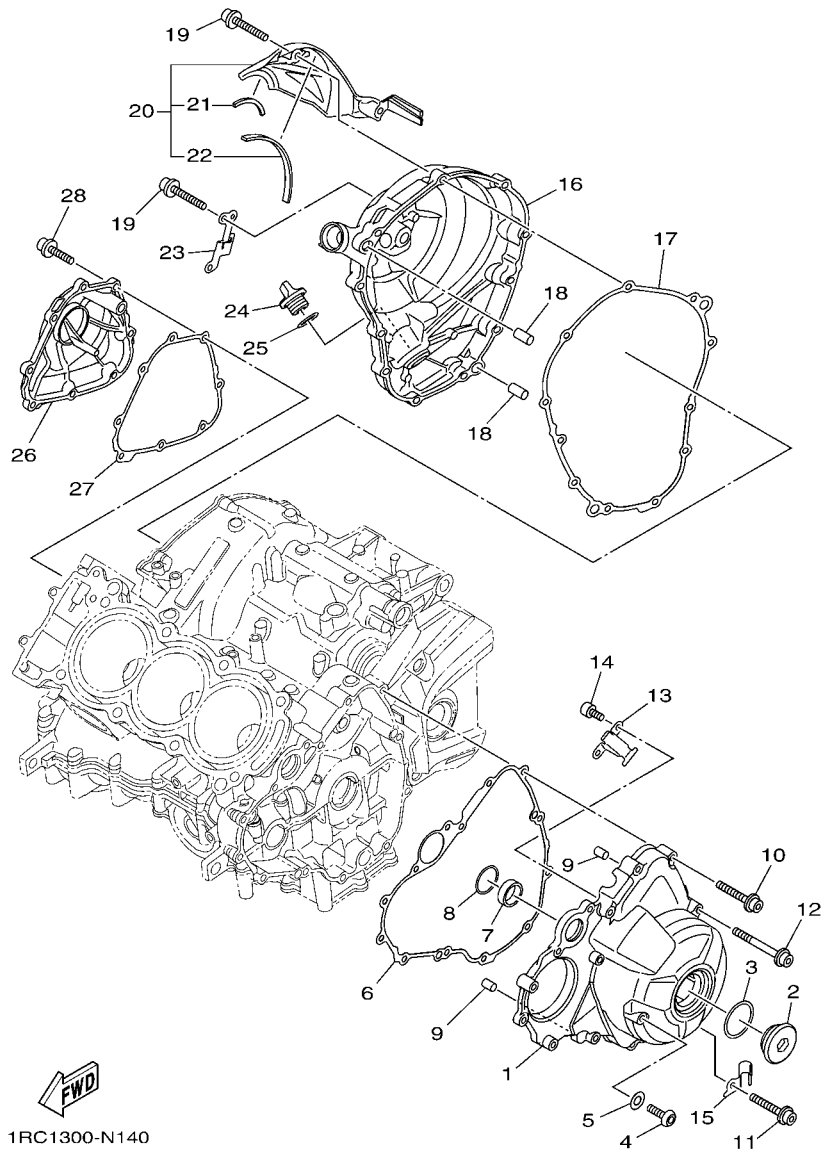

“F#” N° de bastidor (N° aplicable a la máquina)

“O/S” Sobredimensionado

3. La cantidad de componentes para el montaje

- Los componentes, suministrados como conjunto, se describen con un punto (.) que precede al nombre del parte como se indica a continuación.
- La numeración que aparece a la derecha de cada descripción indica la cantidad de partes por cada unidad de conjunto.

CODIGO N°	DESCRIPCION	CANT.	OBSERVACIONES
2N4-24110-00-X5	COMP. DEL TANQUE	2	MXR
3J1-24240-10	.GRAFICO, DEL TANQUE	1	PARA MXR

5. Debe tenerse en cuenta que las ilustraciones sirven como guía para la búsqueda de los números de partes y no deben usarse para el montaje. Durante el montaje, se recomienda usar el manual de taller correspondiente.

FIG. 13 CARTER

REF. Nº	CODIGO Nº	DESCRIPCION	ZDR1					OBSERVACIONES
28	90480-13018	TAPON	3					
29	90111-06130	TORNILLO	3					

1RC1300-N140

FIG. 14 CUBIERTA DE CARTER 1

REF. Nº	CODIGO Nº	DESCRIPCION	ZDR1				OBSERVACIONES
1	1RC-15411-00	CUBIERTA DE CARTER 1	1				
2	90340-36005	TORNILLO, DE DRENAJE	1				
3	93210-357A3	ANILLO O	1				
4	92017-08012	PERNO	1				
5	90430-08143	JUNTA	1				
6	1RC-15451-00	EMPAQ DE CUBIERTA DE CARTER	1				
7	1RC-12564-00	MANGUERA DE AGUA	1				
8	93210-28543	ANILLO O	1				
9	99530-08012	PASADOR, DE ESPIGA	2				
10	90110-06388	TORNILLO ALLEN	6				
11	90110-06389	TORNILLO ALLEN	2				
12	90110-06394	TORNILLO ALLEN	2				
13	1RC-15484-00	GRAMPA 2	1				
14	90110-06168	TORNILLO ALLEN	2				
15	1RC-15199-00	SOPORTE	1				
16	1RC-15421-00	TAPA DE CARTER DERECHA	1				
17	1RC-15461-00	JUNTA TAPA CARTER DERECHO 2	1				
18	93610-20189	PASADOR DE CLAVIJA	2				
19	90110-06388	TORNILLO ALLEN	11				
20	1RC-15490-00	CUBIERTA COMPLETO	1				
21	1RC-15789-00	.AMORTIGUADOR	1				
22	90520-03014	.EQUILIBRIO, CUBIERTA	1				
23	1RC-15191-00	PLACA	1				
24	5GJ-15363-10	TAPON DE ACEITE	1				
25	93210-19123	ANILLO O	1				
26	1RC-15416-00	CUBIERTA DE BOMBA DE ACEITE	1				
27	1RC-15456-00	EMPAQ CUBTA.BOMBA ACEITE 1	1				