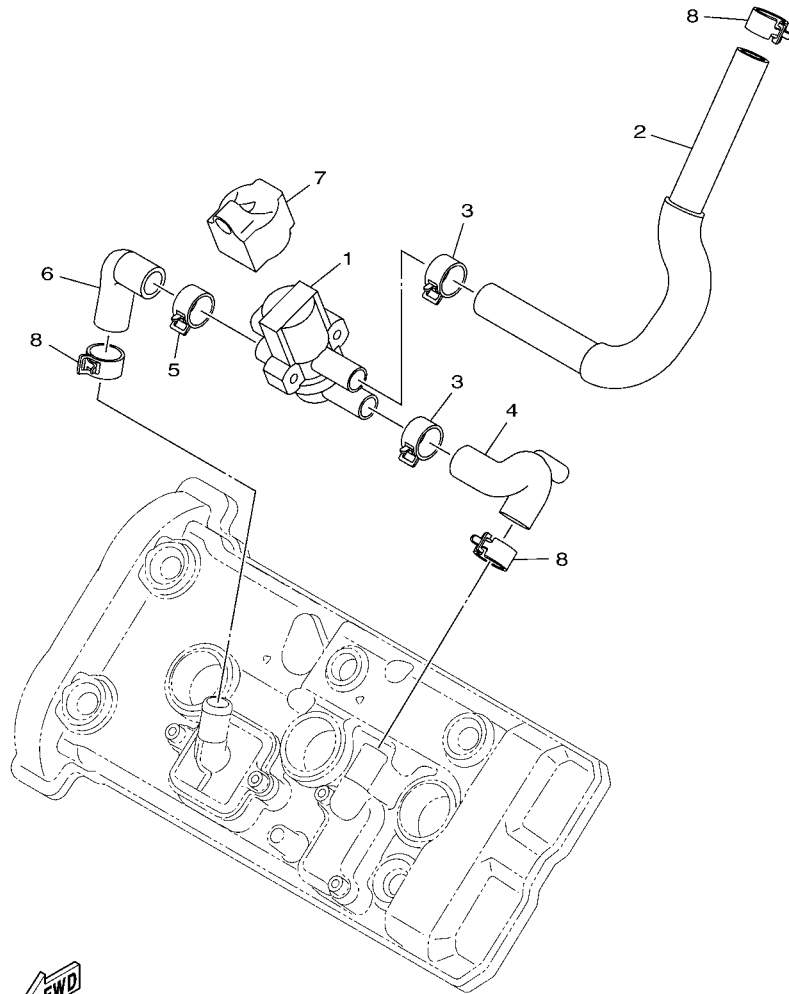

FIG. 11 SISTEMA DE INDUCCION DE AIRE

1RC1300-N110

REF. Nº	CODIGO Nº	DESCRIPCION	ZDR1				OBSERVACIONES
1	2S3-14840-00	VALVULA, CORTE DE AIRE	1				
2	1RC-14881-00	TUBO 1	1				
3	90467-17089	PRESILLA	2				
4	1RC-14882-00	TUBO 2	1				
5	90467-17089	PRESILLA	1				
6	1RC-14883-00	TUBO 3	1				
7	1RC-1445C-00	SOSTEN	1				
8	90467-17003	PRESILLA	3