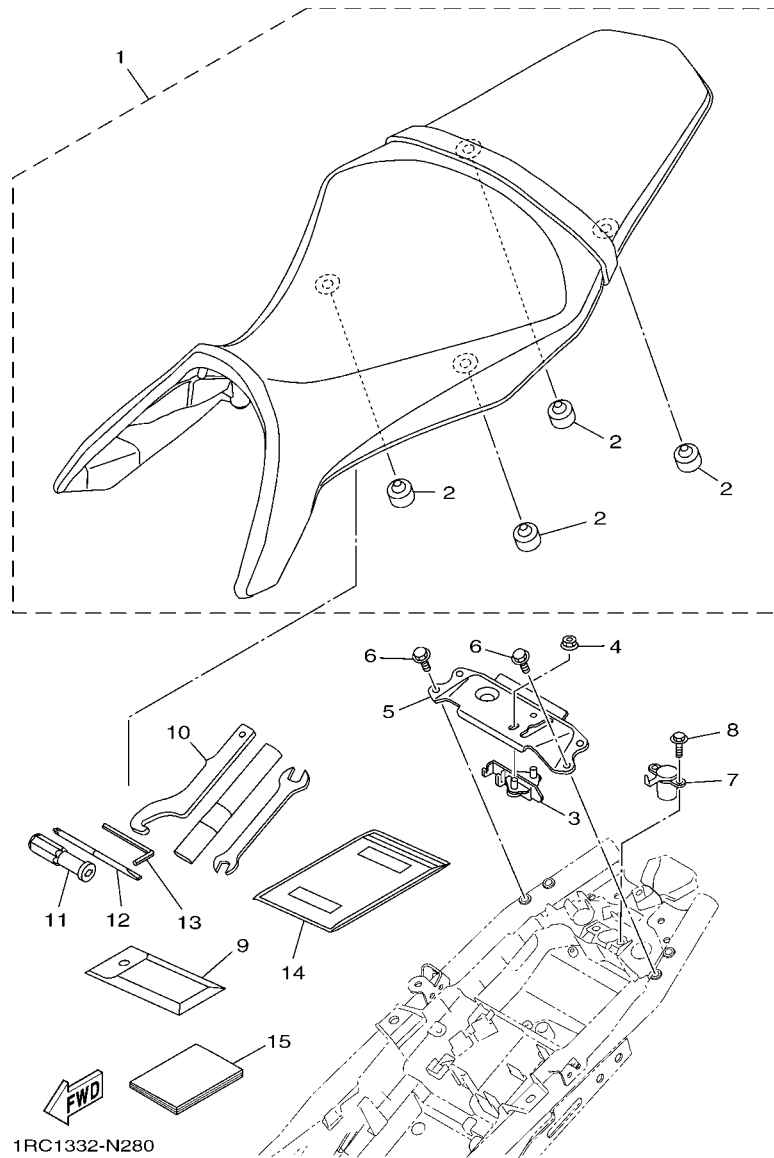

FIG. 28 ASIENTO

REF. Nº	CODIGO Nº	DESCRIPCION	ZDR1				OBSERVACIONES
1	1RC-24730-00	SILLIN DOBLE COMPLETO	1				
2	4GL-27114-00	.TOPE DE PUNTAL PRINCIPAL	4				
3	4BP-24780-00	CERRADURA SILLIN COMPLETO	1				
4	95702-06500	TUERCA DE BRIDA	2				
5	1RC-2478X-00	SOPORTE	1				
6	95022-06016	PERNO, DE BRIDA	4				
7	1RC-W2470-00	JUEGO DE ROTOR	1				
8	95022-06014	PERNO, DE BRIDA	2				
9	1RC-28100-00	JUEGO DE HERRAMIENTAS	1				
10	1RC-28135-00	LLAVE DE TUERCAS	1				
11	2H7-28151-00	TORNILLO DE TIRADOR PRI.FIJACI	1				
12	2GV-28152-00	CONDUCTOR	1				
13	1L9-28165-00	WRENCH, HEXAGON 6	1				
14	4KG-28186-10	SACO PLASTICO	1				
15	1RC-28199-S0	MANUAL DEL PROPIETARIO	1				