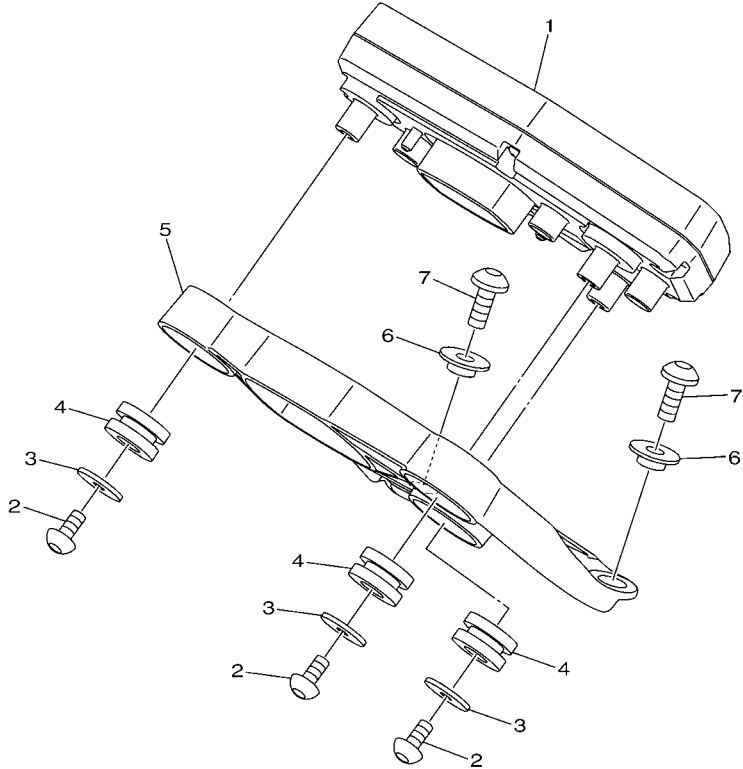

FIG. 40 MEDIDOR

REF. Nº	CODIGO Nº	DESCRIPCION	ZDR1			OBSERVACIONES
1	1RC-83500-30	METRO COMPLETO	1			
2	90167-05080	TORNILLO DE ROSCA HEMBRA	3			
3	90201-05036	ARANDELA PLANA	3			
4	4XV-83513-00	AMORTIGUADOR	3			
5	1RC-83559-00	CUBIERTA DE MEDIDOR	1			
6	90387-07717	ESPACIADOR	2			
7	90111-06038	TORNILLO	2			

1RC1300-N400