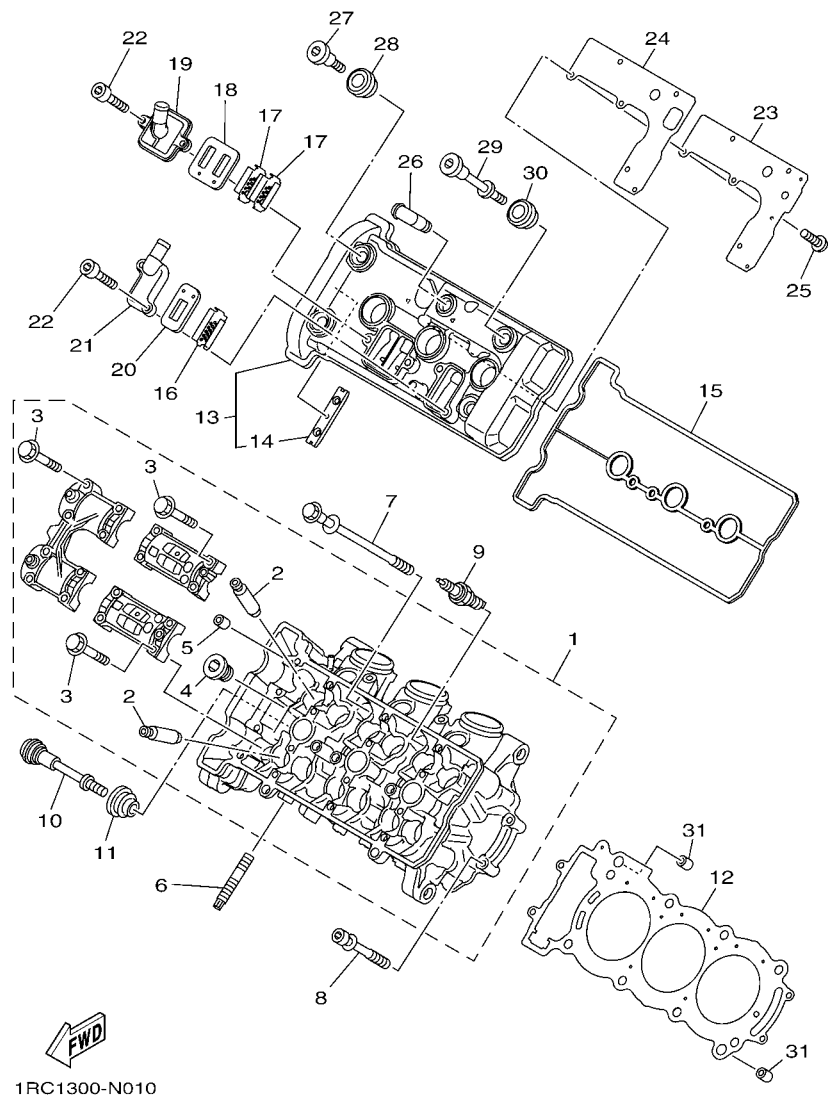

## INDICE

INDICE NUMERICO .....	67
-----------------------	----

FIG. 1 CULATA DE CILINDRO

REF. Nº	CODIGO Nº	DESCRIPCION	ZDR1				OBSERVACIONES
1	1RC-11101-09	CULATA DE CILINDRO COMPLETA	1				
2	2C0-11133-11	.GUIA DE VALVULA 1	12				
3	90105-06027	.TORNILLO	16				
4	90340-18002	.TORNILLO, DE DRENAJE	2				
5	91808-16023	.PASADOR DE CLAVIJA	6				
6	90116-08087	ESPÁRRAGO	6				
7	90119-09015	TORNILLO CON ARANDELA	8				
8	90109-061F7	PERNO	4				
9	94701-00431	BUJIA (NGK R CPR9EA)	3				
10	90109-06293	PERNO	1				
11	5VY-1111G-00	CASQUILLO DE GOMA	1				
12	1RC-11181-00	JUNTA, DE CULATA 1	1				
13	1RC-11191-00	TAPA CULATA DE CILINDRO 1	1				
14	5BE-12241-00	.TOPE DE GUIA 2	1				
15	1RC-11193-00	EMPAQUE	1				
16	5JW-1482K-01	PLACA	1				
17	5VY-1482K-00	PLACA	2				
18	5SL-14890-00	VALVULA DE LENGUETA COMPLETA	1				
19	5SL-14899-00	TAPA, DE CAJA	1				
20	5PS-14890-00	VALVULA DE LAMINAS COMPLETA	1				
21	5JW-14889-00	TAPA DE CAJA	1				
22	90110-06175	TORNILLO ALLEN	4				
23	1RC-11165-00	PLACA RESPIRADERO	1				
24	1RC-11169-00	EMAPQ CBTA.DE RESP.	1				
25	90149-05037	TORNILLO DE REGLAJE	5				
26	4TR-11167-00	CUBIERTA RESPIRADERO 2	1				
27	90109-066F0	PERNO	3				