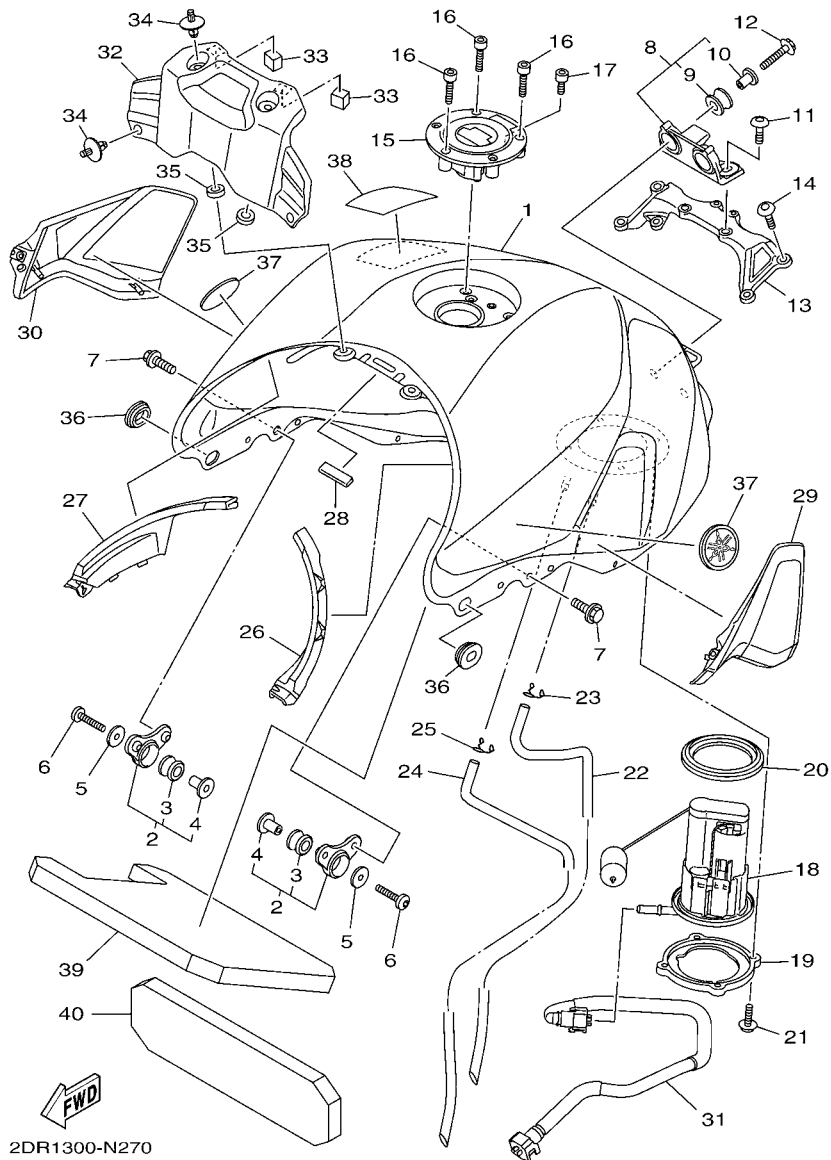

2DR1300-N270

FIG. 27 DEPOSITO DE COMBUSTIBLE

REF. Nº	CODIGO Nº	DESCRIPCION	2DR1			OBSERVACIONES
28	3VD-24188-00	MOLDURA DEPOSITO COMBUST.	1			
29	1RC-24106-00	CUBIERTA LATERAL COMPLETA 1	1			
30	1RC-24108-00	CUBIERTA LATERAL COMPLETA 2	1			
31	1RC-13971-00	ANILLO DE ESPACIADOR	1			
32	1RC-241B1-00	TAPA DE TANQUE	1			
33	90520-15012	EQUILIBRIO, CUBIERTA	2			
34	90269-07077	REMACHE	4			
35	5SL-84753-00	AMORTIGUADOR	2			
36	90480-01558	TAPON	2			
37	1RC-2413B-00	EMBLEMA	2			
38	4C8-21568-01	ETIQUETA DE PRECAUCION	1			
39	1RC-2414H-00	EQUILIBRIO, CUBIERTA	1			
40	1RC-2414J-00	EQUILIBRIO, CUBIERTA	1