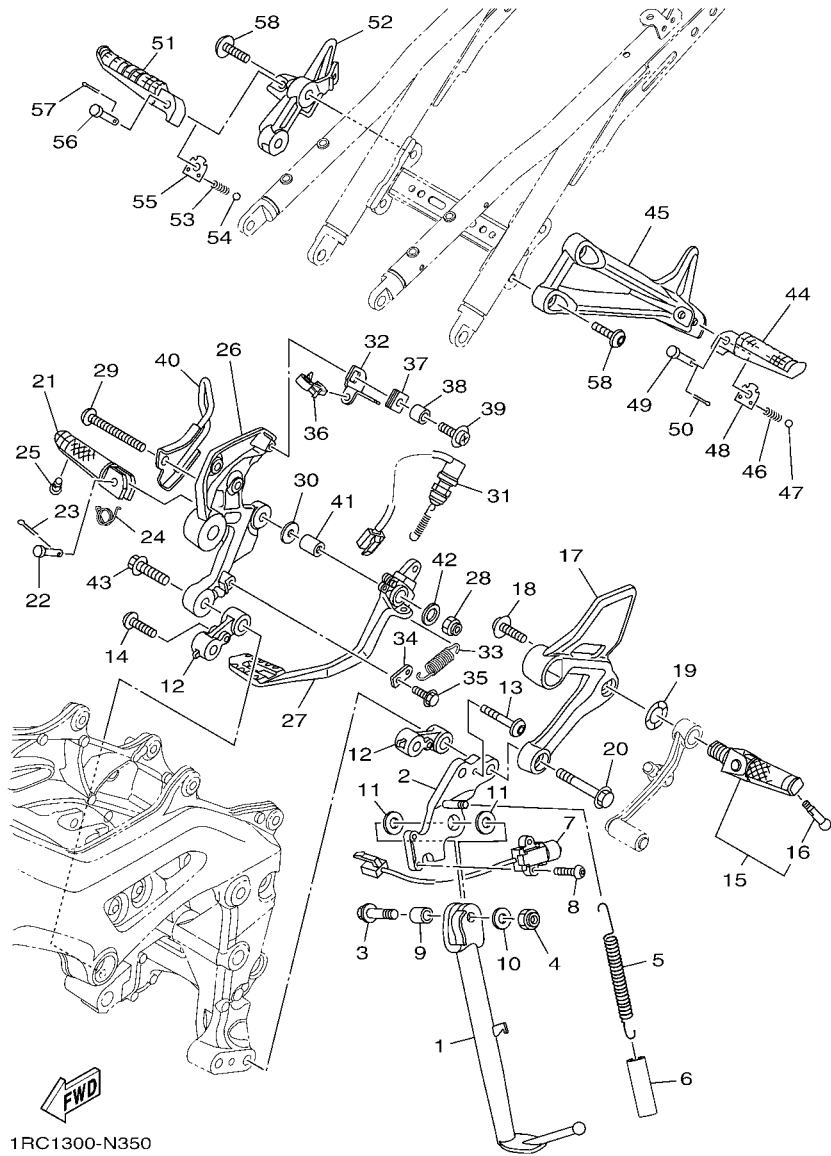

1RC1300-N350

FIG. 35 SOPORTE & APOYAPIE

REF. N°	CODIGO N°	DESCRIPCION	ZDR1				OBSERVACIONES
55	5VX-27437-00	ARANDELA ESPECIAL	1				
56	91702-08040	PASADOR DE ADRAZADERA	1				
57	91401-25015	CHAVETA	1				
58	90149-08230	TORNILLO DE REGLAJE	4