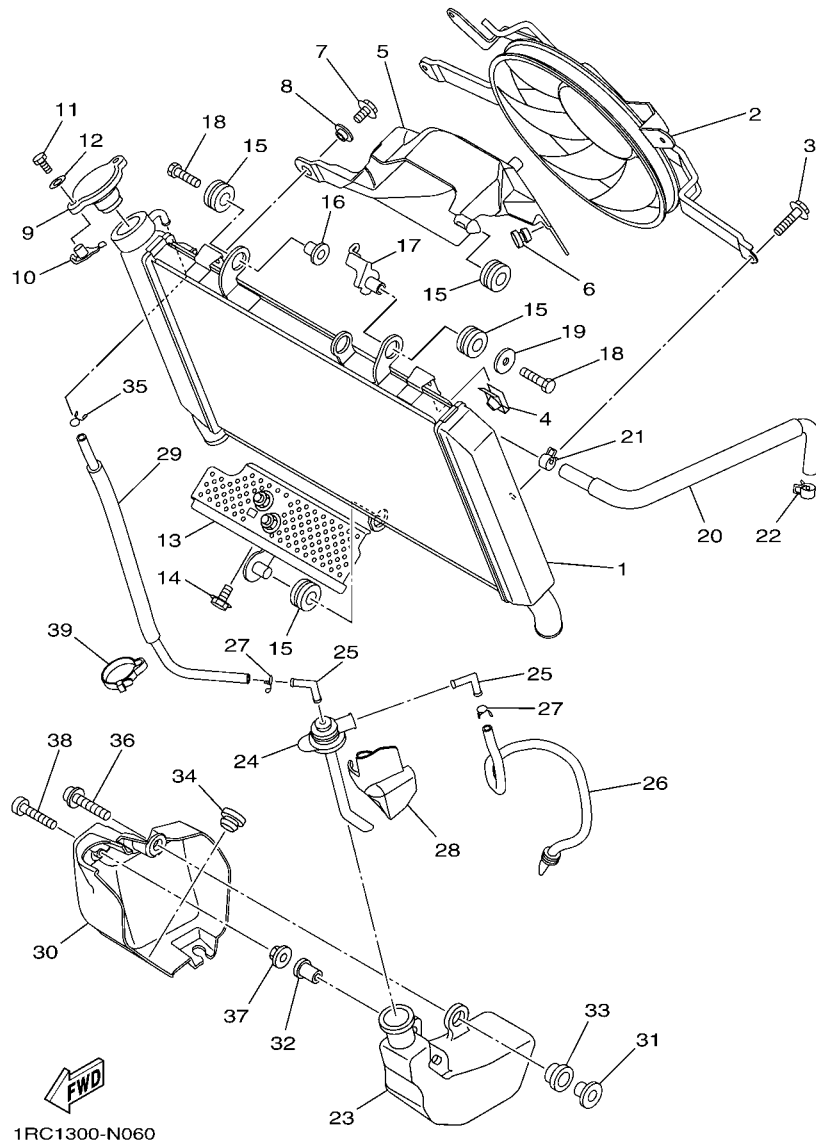

FIG. 5 BOMBA DE AGUA

REF. N°	CODIGO N°	DESCRIPCION	ZDR1				OBSERVACIONES
1	1RC-12420-00	BOMBA DE AGUA COMPLETA	1				
2	1RC-12450-00	.EJE IMPULSOR COMPLETO	1				
3	1RC-12422-00	.CUBIERTA DE CAJA	1				
4	1RC-12459-00	.ENGRANAJE EJE IMPULSOR	1				
5	93306-00106	.COJINETE	1				
6	93101-12173	.SELLO ACEITE	1				
7	5VK-12438-00	.SELLO MECANICO	1				
8	93603-16219	.PASADOR DE CLAVIJA	1				
9	99009-12400	.PRESILLA REDONDA	1				
10	93210-61750	.ANILLO O	1				
11	1RC-12439-00	.ANILLO O	1				
12	90430-06014	.JUNTA	1				
13	90110-06396	.TORNILLO ALLEN	2				
14	90201-12541	.ARANDELA PLANA	1				
15	90110-06394	TORNILLO ALLEN	2				
16	90110-06388	TORNILLO ALLEN	1				
17	93210-30694	ANILLO O	1				
18	1RC-12577-00	MANGUERA 2	1				
19	90450-38040	BRIDA, MANGUERA	1				
20	90467-310A0	PRESILLA	1				
21	1RC-12410-00	TERMOSTATO CONJUNTO	1				
22	95822-06025	TORNILLO DE REBORDE	2				
23	1RC-12469-00	CONDUCTO	1				
24	93210-46044	ANILLO O	1				
25	90110-06274	TORNILLO ALLEN	2				
26	1RC-12578-00	MANGUERA 3	1				
27	90467-200A0	PRESILLA	1				

FIG. 5 BOMBA DE AGUA

REF. Nº	CODIGO Nº	DESCRIPCION	ZDR1				OBSERVACIONES
28	90467-17128	PRESILLA	1				
29	1RC-12579-00	MANGUERA 4	1				
30	90467-200A0	PRESILLA	1				
31	90467-17128	PRESILLA	1				
32	1RC-12588-00	MANGUERA 5	1				
33	90450-32003	BRIDA, MANGUERA	1				
34	90450-38040	BRIDA, MANGUERA	1				
35	1RC-12576-00	MANGUERA 1	1				
36	90450-32003	BRIDA, MANGUERA	1				
37	90467-310A0	PRESILLA	1				