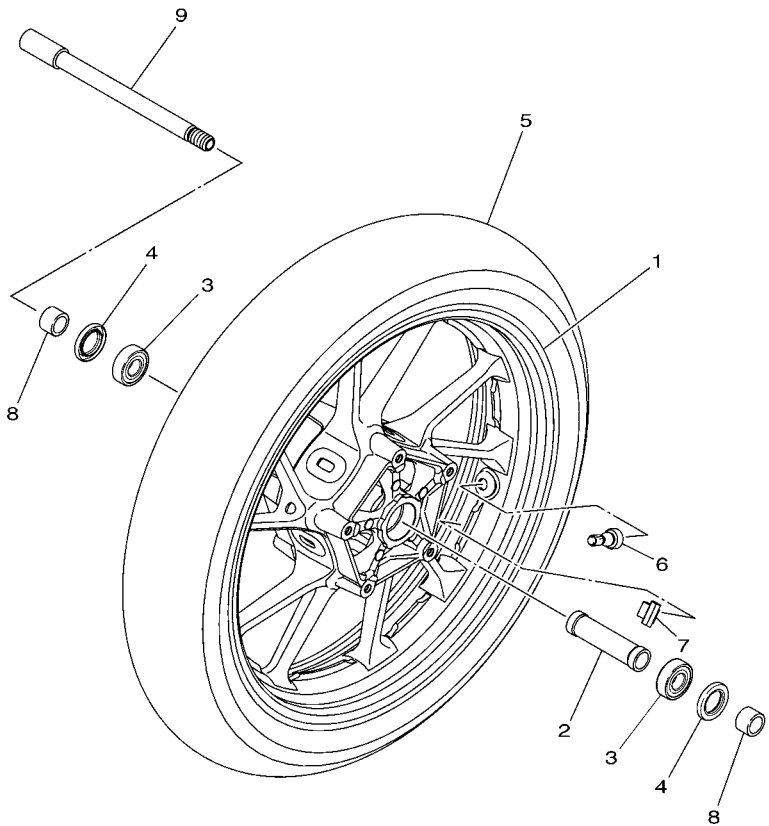

FIG. 28 ASIENTO

REF. Nº	CODIGO Nº	DESCRIPCION	ZDR1				OBSERVACIONES
1	1RC-24730-00	SILLIN DOBLE COMPLETO	1				
2	4GL-27114-00	.TOPE DE PUNTAL PRINCIPAL	4				
3	4BP-24780-00	CERRADURA SILLIN COMPLETO	1				
4	95702-06500	TUERCA DE BRIDA	2				
5	1RC-2478X-00	SOPORTE	1				
6	95022-06016	PERNO, DE BRIDA	4				
7	1RC-W2470-00	JUEGO DE ROTOR	1				
8	95022-06014	PERNO, DE BRIDA	2				
9	1RC-28100-00	JUEGO DE HERRAMIENTAS	1				
10	1RC-28135-00	LLAVE DE TUERCAS	1				
11	2H7-28151-00	TORNILLO DE TIRADOR PRI.FIJACI	1				
12	2GV-28152-00	CONDUCTOR	1				
13	1L9-28165-00	WRENCH, HEXAGON 6	1				
14	4KG-28186-10	SACO PLASTICO	1				
15	1RC-28199-S0	MANUAL DEL PROPIETARIO	1				