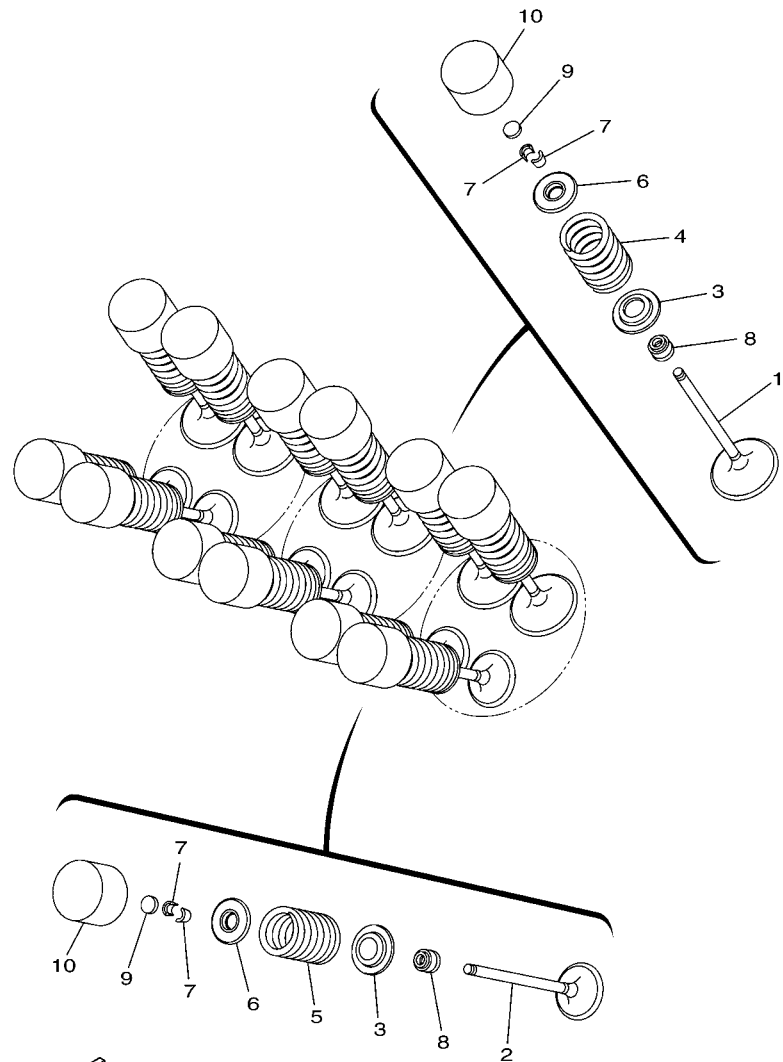

1RC1300-N030

FIG. 3 VALVULA

REF. Nº	CODIGO Nº	DESCRIPCION	2DR1			OBSERVACIONES
10	4C8-12153-10	LEVANTADOR DE VALVULA	12			UR AMARILLO
	4C8-12153-09	LEVANTADOR DE VALVULA (O/S)	12			AP VERDE