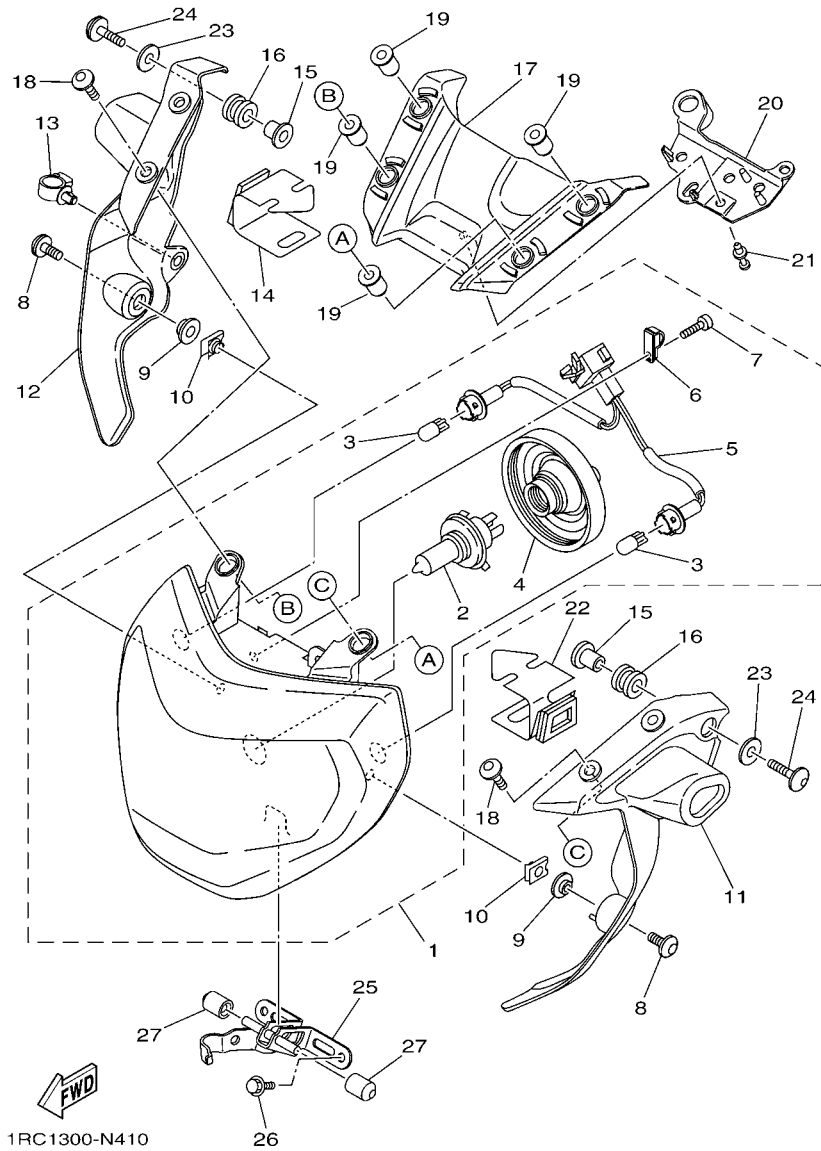

  
1RC1300-N400

FIG. 41 FARO DELANTERO

REF. Nº	CODIGO Nº	DESCRIPCION	ZDR1				OBSERVACIONES
1	1RC-84300-00	FARO DELANTERO COMPLETO	1				
2	1RC-84314-00	.BOMBILLA (12V-60/55W)	1				
3	1RC-84347-00	.BOMBILLA (12V-W5W)	2				
4	1RC-84397-00	.CUBIERTA DE ENCASTRE	1				
5	1RC-84359-00	.CABLE DE FARO DELANTERO	1				
6	1RC-84746-00	.PLACA BASE DE ASIENTO	1				
7	1RC-84724-00	.TORNILLO ACCESORIO DE LENTE	1				
8	90111-06038	TORNILLO	2				
9	90387-06170	ESPACIADOR	2				
10	90183-060A6	TUERCA DE RESORTE	2				
11	1RC-2831V-00-P0	APOYO DE FARO DELANTERO 1	1				MBL2 PARA MNM3
12	1RC-2832V-00-P0	APOYO DE FARO DELANTERO 2	1				MBL2 PARA MNM3
13	90464-18002	BRIDA	1				
14	1RC-84152-00	ARANDELA DE REFUERZO	1				
15	90387-07391	ESPACIADOR	2				
16	90480-14604	TAPON	2				
17	1RC-84369-00	CUBIERTA 1	1				
18	90111-06123	TORNILLO	4				
19	90179-06072	TUERCA	4				
20	1RC-8431U-00	COJINETE	1				
21	90269-05005	REMACHE	1				
22	1RC-84154-00	ANILLO PROTECTOR	1				
23	90201-06063	ARANDELA PLANA	2				
24	90111-06150	TORNILLO	2				
25	1RC-8431R-00	SOPORTE	1				
26	95807-06016	TORNILLO	2				
27	1RC-84527-00	AMORTIGUADOR	2				