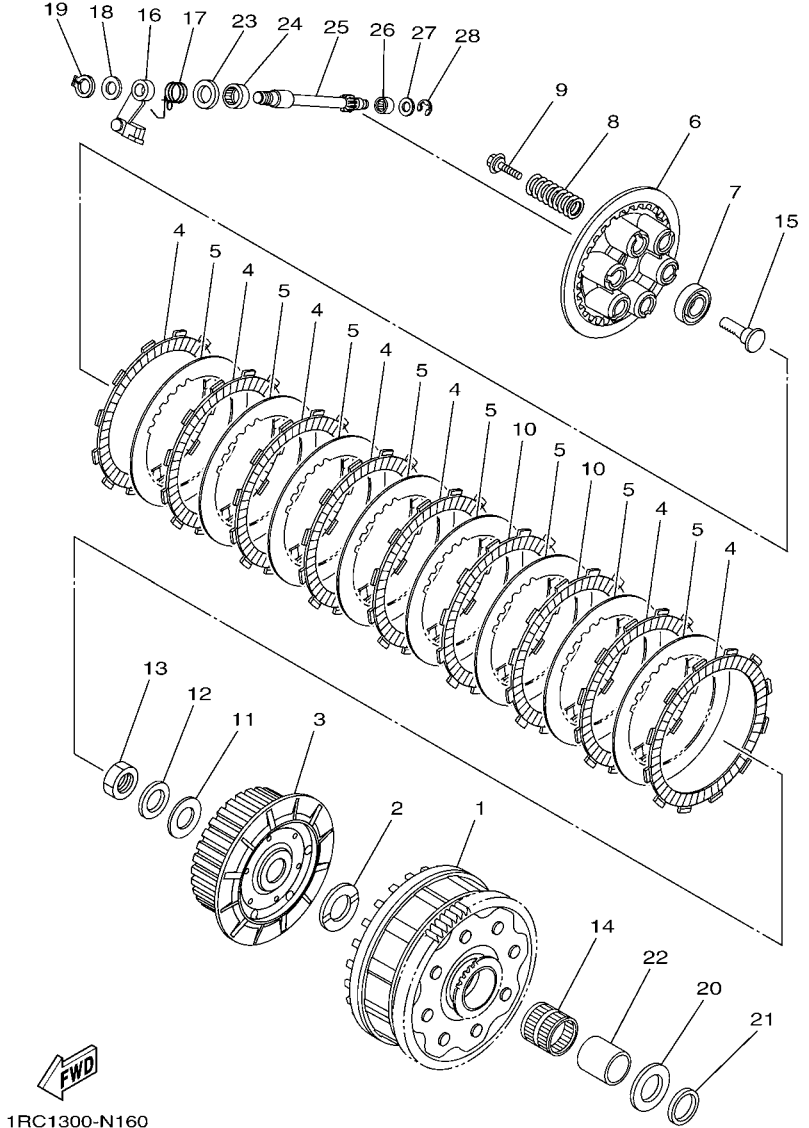

FIG. 16 EMBRAGUE

REF. Nº	CODIGO Nº	DESCRIPCION	ZDR1			OBSERVACIONES
28	99001-07600	PRESILLA REDONDA	1			

1RC1300-N160