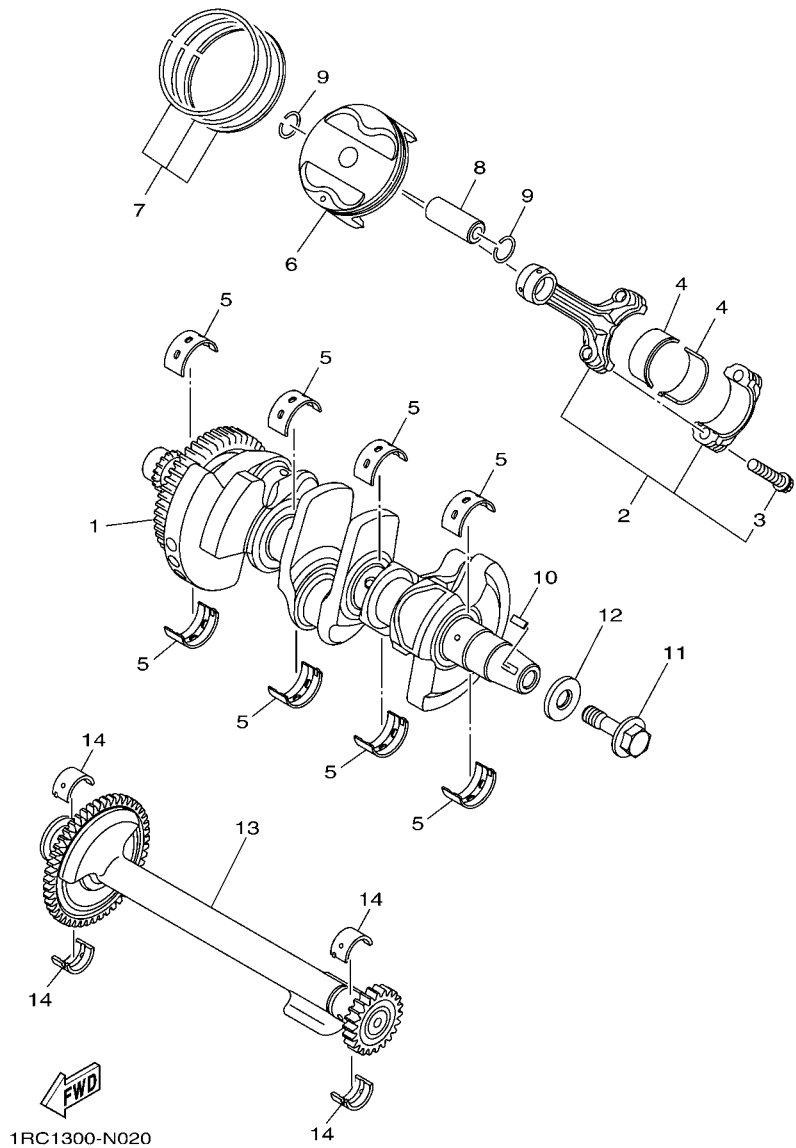

FIG. 1 CULATA DE CILINDRO

REF. Nº	CODIGO Nº	DESCRIPCION	2DR1				OBSERVACIONES
28	5VY-1111G-00	CASQUILLO DE GOMA	3				
29	90109-06271	PERNO	1				
30	5VY-1111G-00	CASQUILLO DE GOMA	1				
31	99530-12016	PASADOR, DE ESPIGA	2				
-----							
-----							
-----							
-----							
-----							
-----							
-----							
-----							
-----							
-----							