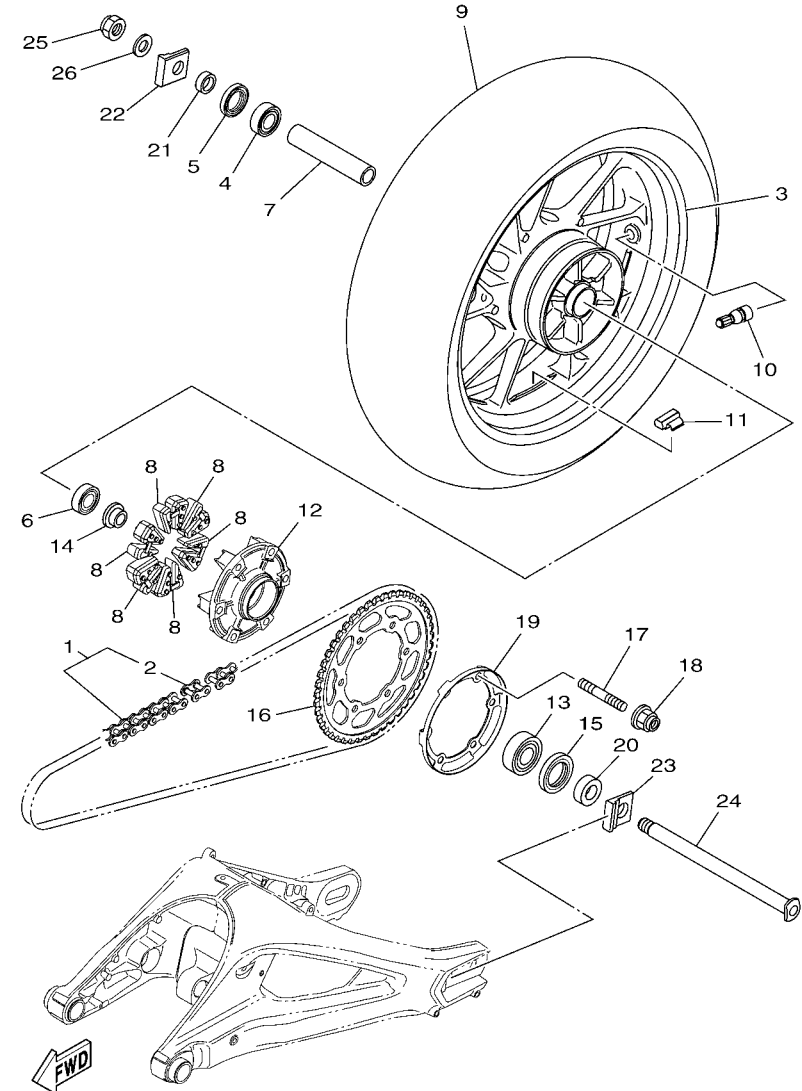

FIG. 31 RUEDA TRASERA

1RC1300-N310

REF. Nº	CODIGO Nº	DESCRIPCION	ZDR1				OBSERVACIONES
25	90185-18009	TUERCA AUTOBLOCANTE	1				
26	90201-18021	ARANDELA PLANA	1