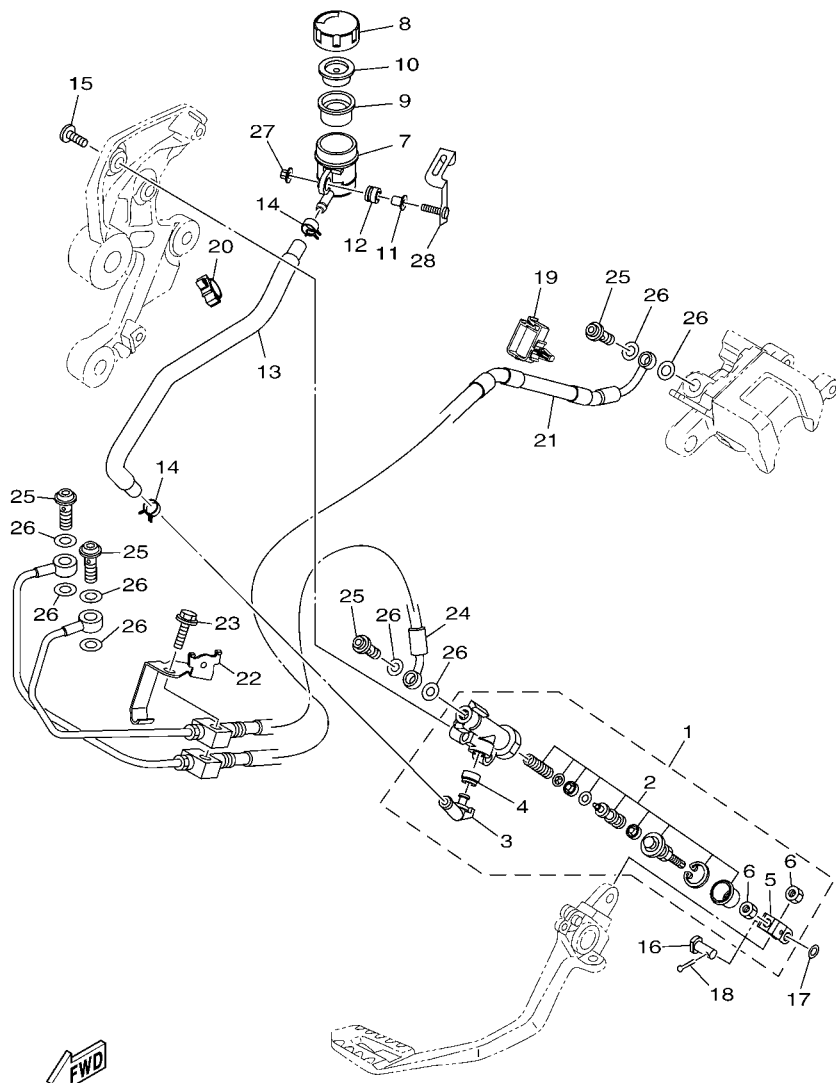

2DR1300-N360

FIG. 36 CILINDRO MAESTRO TRASERO

REF. N°	CODIGO N°	DESCRIPCION	2DR1				OBSERVACIONES
1	56P-2583V-00	CILINDRO, MAESTRO TRASERO	1				
2	56P-25808-50	.JUEGO DE CILINDRO MAESTRO	1				
3	2D1-2582A-00	.CONECTOR	1				
4	4BP-2585F-01	.ANILLO O	1				
5	4BP-27222-02	.UNION	1				
6	90170-08010	.TUERCA	2				
7	14B-25894-00	TANQUE DE RESERVA	1				
8	2C0-25852-00	TAPA DE TANQUE DE RESERVA	1				
9	2VN-25854-00	EMPAQUE, DIAFRAGMA	1				
10	2VN-25855-00	BUJE DE DIAFRAGMA	1				
11	90387-05028	ESPACIADOR	1				
12	2C0-26326-00	TAPON PROTECTOR	1				
13	1RC-25895-00	MANGUERA DE TANQUE DE RESERVA	1				
14	90467-120A3	PRESILLA	2				
15	90111-08038	TORNILLO	2				
16	90240-08005	PASADOR CON HOYO	1				
17	90201-08066	ARANDELA PLANA	1				
18	91401-20012	CHAVETA	1				
19	90464-20023	BRIDA	1				
20	90464-18007	BRIDA	1				
21	2DR-2581K-00	MANGUERA, DE FRENO	1				
22	2DR-85142-00	SOPORTE DE REFLECTOR 2	1				
23	90105-06192	TORNILLO	1				
24	2DR-2581J-00	MANGUERA, DE FRENO 4	1				
25	90401-10172	PERNO DE UNION	4				
26	90430-10005	JUNTA	8				
27	95707-05500	TUERCA DE BRIDA	1