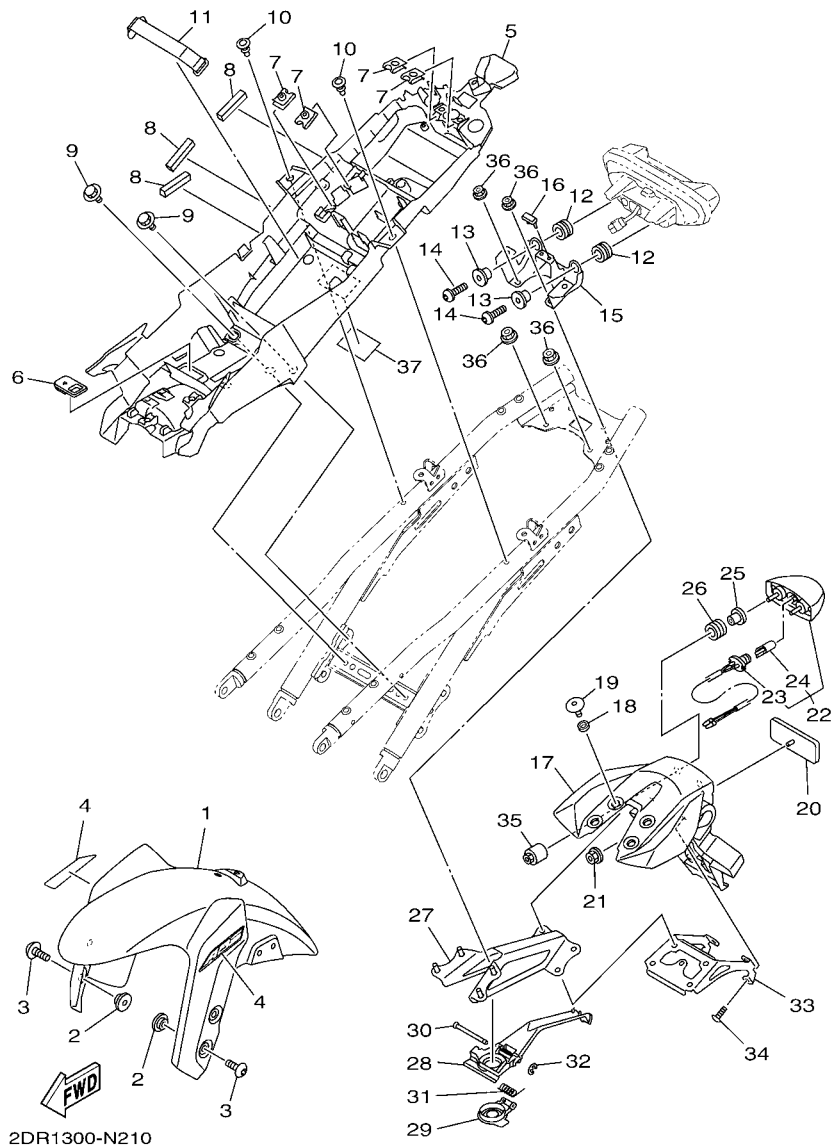

2DR1332-N200

FIG. 20 CUADRO

REF. Nº	CODIGO Nº	DESCRIPCION	2DR1				OBSERVACIONES
1	1RC-21110-10	ARMAZON COMPLETO	1				
2	1RC-21190-00	CUADRO TRASERO COMPLETA	1				
3	90149-10059	TORNILLO DE REGLAJE	4				
4	1RC-2117X-00	CUBIERTA 9	1				
5	1RC-2117Y-00	CUBIERTA 10	1				
6	90110-10043	TORNILLO ALLEN	4				
7	90201-10075	ARANDELA PLANA	5				
8	1RC-21495-00	PERNO DE AJUSTE	1				
9	90105-10391	TORNILLO	1				
10	90105-10437	TORNILLO	1				
11	90179-10024	TUERCA	2				
12	4C8-21495-00	PERNO DE AJUSTE	2				
13	5VX-21289-00	TAPON, CIEGO	1				
14	34D-82176-00	AMORTIGUADOR	1				
15	1RC-2117G-00	PROTECTOR	1				