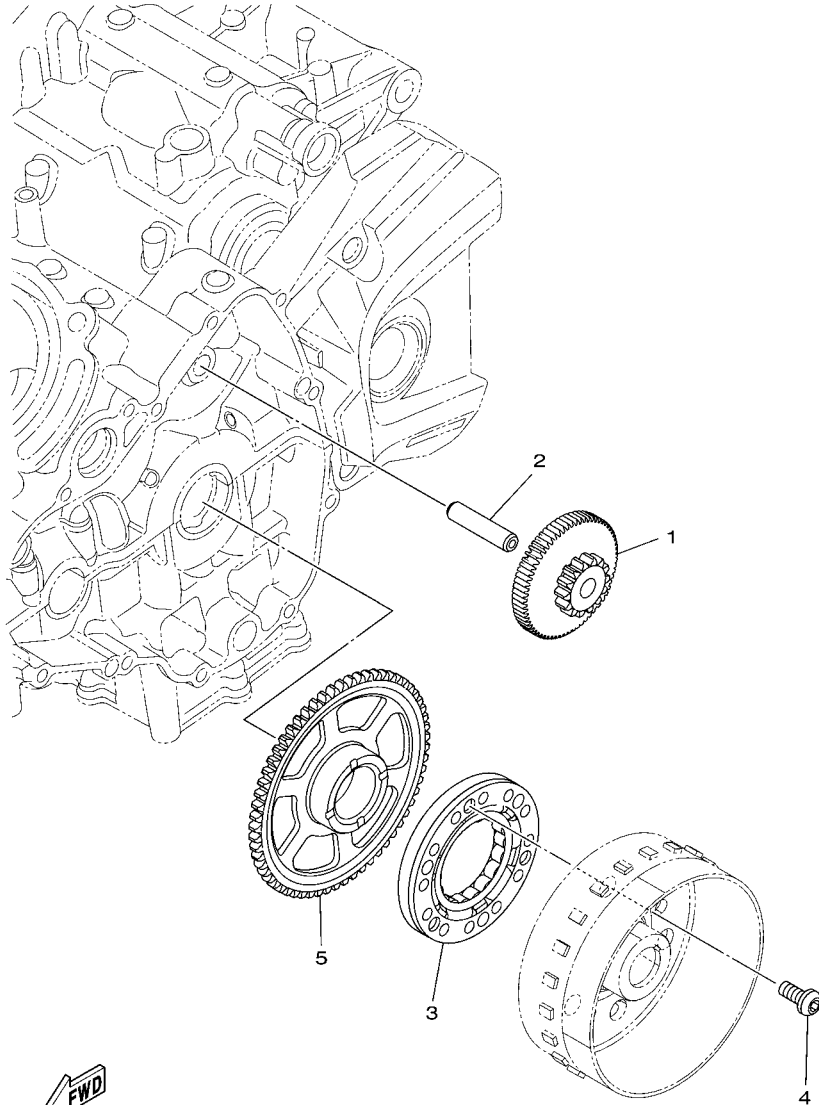

1RC1300-N150

FIG. 15 ARRANQUE

REF. N°	CODIGO N°	DESCRIPCION	ZDR1				OBSERVACIONES
1	1RC-15512-00	ENGRENAJE NEUTRO	1				
2	5EB-15521-00	EJE 1	1				
3	1RC-15590-00	ENSAMBLE GUIA CADENA ARRANQUE	1				
4	90149-08030	TORNILLO DE REGLAJE	3				
5	1RC-15515-00	ENGRENAJE 3	1