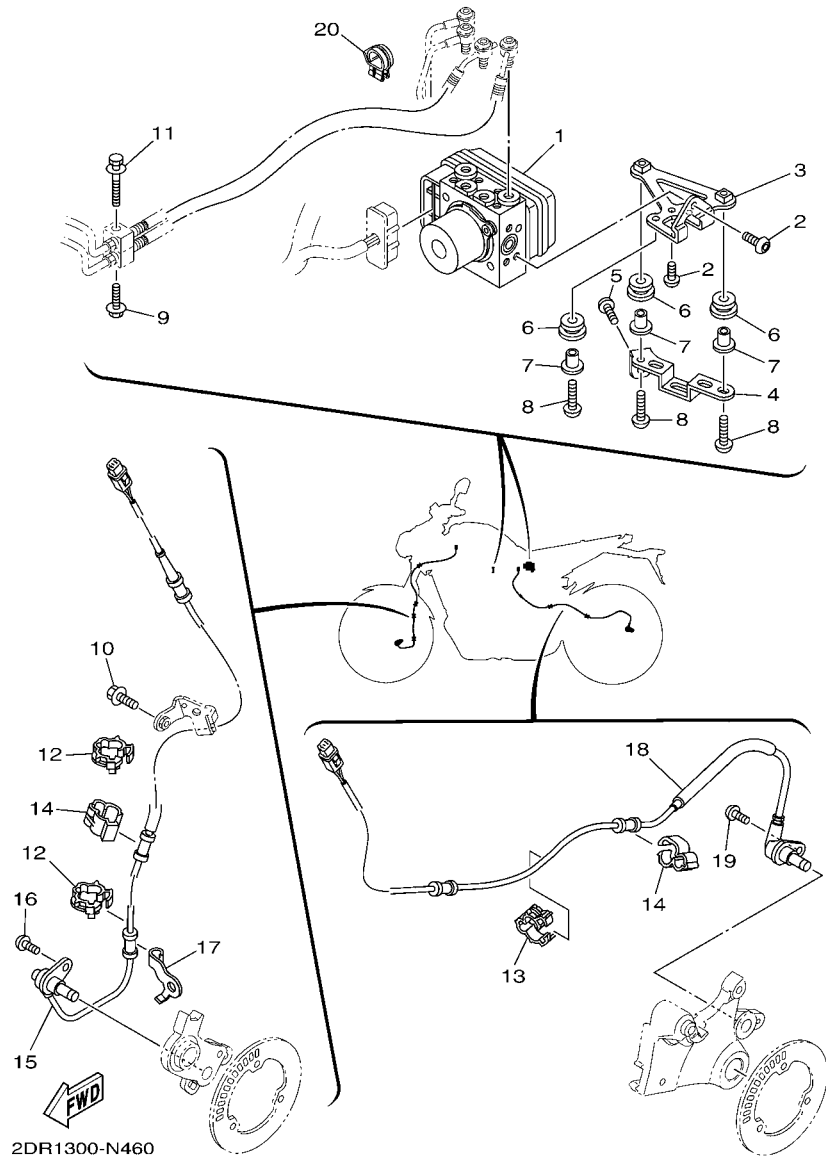

FIG. 46 EQUIPO ELECTRICO 3

REF. Nº	CODIGO Nº	DESCRIPCION	2DR1				OBSERVACIONES
1	2DR-85930-09	UNIDAD DE HIDRAULICA	1				
2	92012-06010	PERNO	2				
3	2DR-85991-00	SOPORTE	1				
4	2DR-85542-00	SOPORTE	1				
5	92012-06010	PERNO	1				
6	90480-13567	TAPON	3				
7	90387-06160	ESPACIADOR	3				
8	92012-06020	PERNO	3				
9	90105-06148	TORNILLO	1				
10	90105-060A6	TORNILLO	1				
11	90119-06M55	TORNILLO CON ARANDELA	1				
12	90464-12013	BRIDA	2				
13	90464-14003	BRIDA	1				
14	90464-10233	BRIDA	2				
15	2DR-85970-00	CONJUNTO DE CABLES	1				
16	92014-06014	PERNO	1				
17	2DR-23318-00	SOSTEN DE CABLE 1	1				
18	2DR-85980-00	CONJUNTO DE CABLES	1				
19	92014-06014	PERNO	1				
20	90464-13014	BRIDA	1