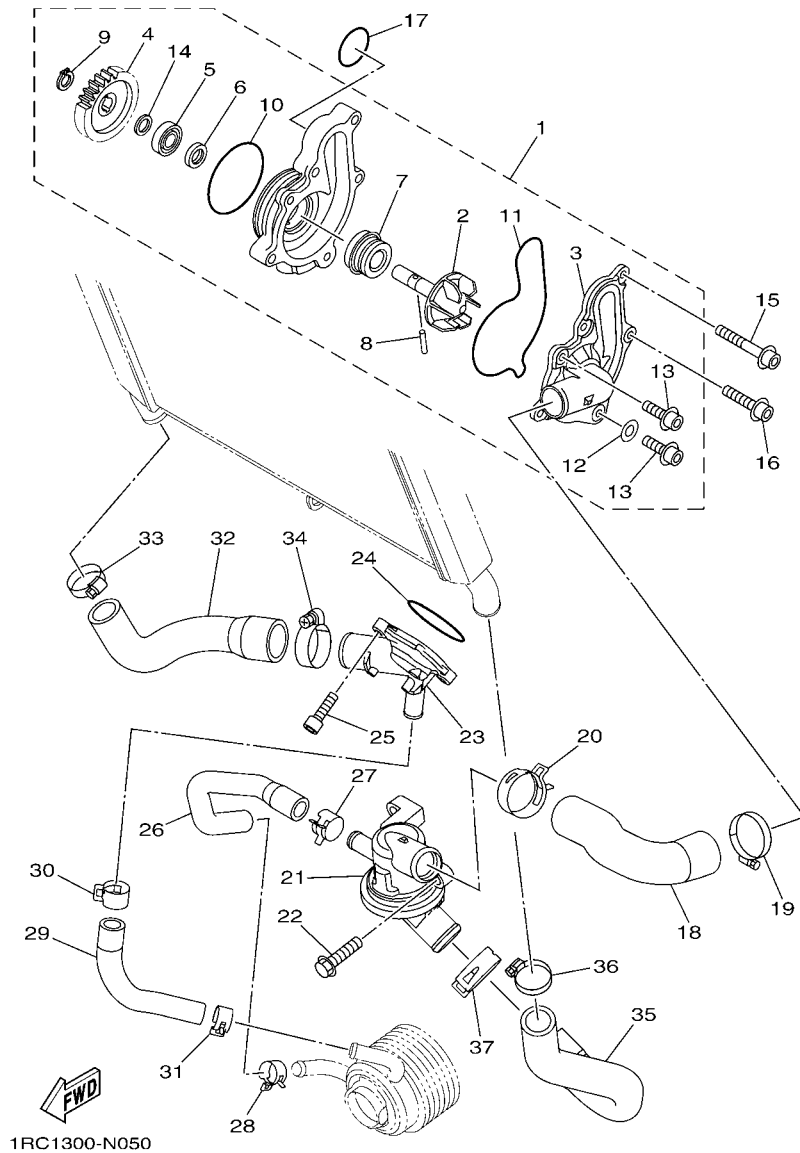

1RC1300-N040

FIG. 4 ARBOL DE LEVAS & CADENA

REF. Nº	CODIGO Nº	DESCRIPCION	ZDR1				OBSERVACIONES
1	1RC-12170-00	ARBOL DE LEVAS COMPLETO 1	1				
2	1RC-12180-00	ARBOL DE LEVAS COMPLETO 2	1				
3	20S-12176-00	CATALINA DE CADENA	2				
4	90105-07006	TORNILLO	4				
5	94591-57128	CADENA	1				
6	1RC-12210-01	TENSOR CADENA DE LEVA	1				
7	5EL-12228-00	.PERNO	1				
8	5SL-12214-00	.EMPAQUE	1				
9	1RC-12213-00	EMPAQUE DE CAJA TENSOR	1				
10	90110-06395	TORNILLO ALLEN	2				
11	1RC-12251-00	AMORTIGUADOR CADENA 1	1				
12	1RC-12250-00	AMORTIGUADOR DE CADENA COMPL.	1				
13	93607-44002	PASADOR DE CLAVIJA	1				