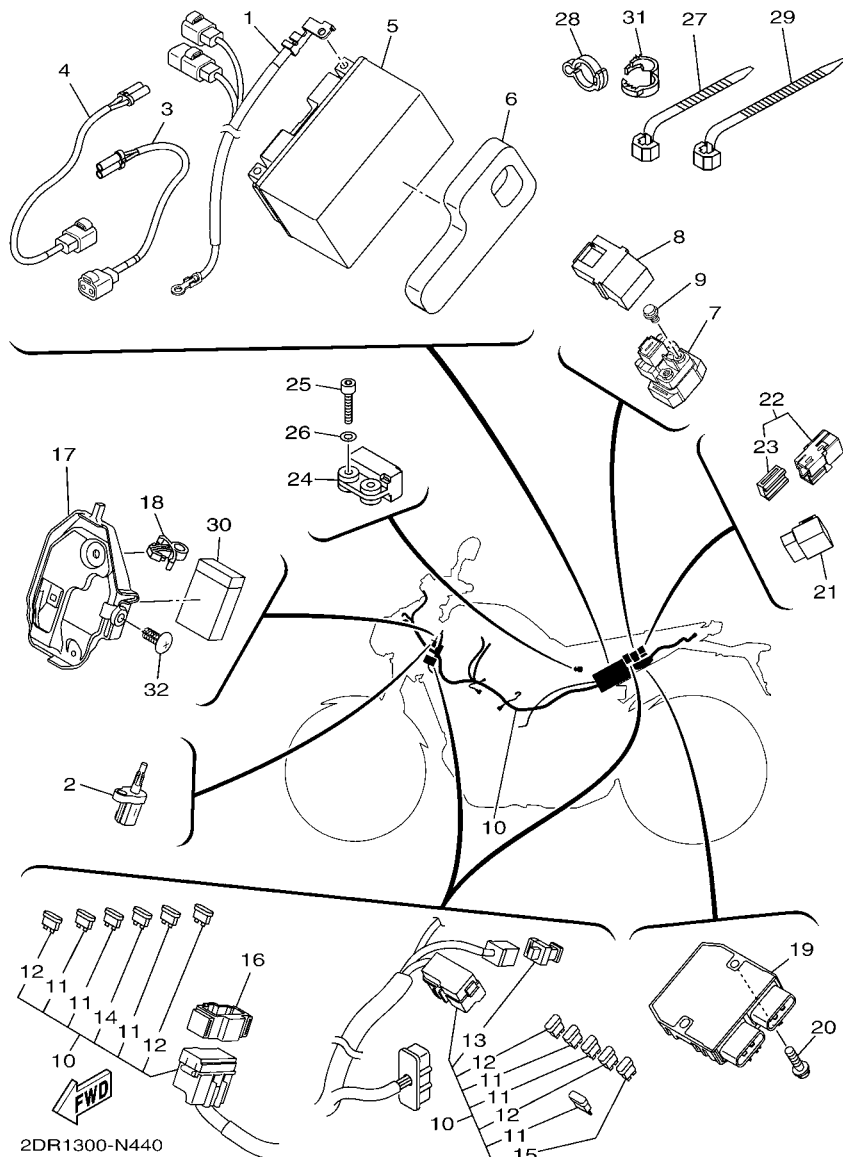

FIG. 44 EQUIPO ELECTRICO 1

REF. Nº	CODIGO Nº	DESCRIPCION	ZDR1				OBSERVACIONES
1	2DR-82116-00	CABLE CONDUCTOR NEGATIVO	1				
2	5YU-85886-00	SENSOR	1				
3	1RC-82309-00	CABLE SUBCONDUCTOR	1				
4	1RC-82509-00	CABLE SUBCONDUCTOR	1				
5	5VY-82100-00	BATERIA COMPLETA(YUASA YTZ10S)	1				
6	1RC-8246K-00	SEPARADOR	1				
7	1RC-81940-00	CONJUNTO ARRANCADOR RELEVO	1				
8	5SL-82119-30	CUBIERTA DE CABLE CONDUCTOR	1				
9	95022-06008	PERNO, DE BRIDA	2				
10	2DR-82590-00	CONJUNTO DE CABLES	1				
11	5JJ-82151-00	.FUSIBLE (7.5A-BL)	6				
12	5JJ-82151-10	.FUSIBLE (15A-BL)	5				
13	5JW-82151-10	.FUSIBLE (50A)	1				
14	5JJ-82151-80	.FUSIBLE (2A-BL)	2				
15	5JJ-82151-60	.FUSIBLE (30A-BL)	2				
16	1RC-82544-00	GRAMPA	1				
17	1RC-82599-00	CUBIERTA DE CONECTOR	1				
18	90464-15157	BRIDA	1				
19	1D7-81960-01	RECTIFICADOR Y REGULADOR	1				
20	95022-06025	PERNO, DE BRIDA	2				
21	5VK-81950-40	RELE COMPLETO (5VK-40)	1				
22	1ST-81950-00	RELE COMPLETO (1ST-00)	1				
23	5JJ-81952-00	.SOSTEN DE RELE	1				
24	5PS-82576-01	SENSOR ANGULO DE INCLINATION	1				
25	91312-04020	TORNILLO	2				
26	90201-04030	ARANDELA PLANA	2				
27	90464-13073	BRIDA	1