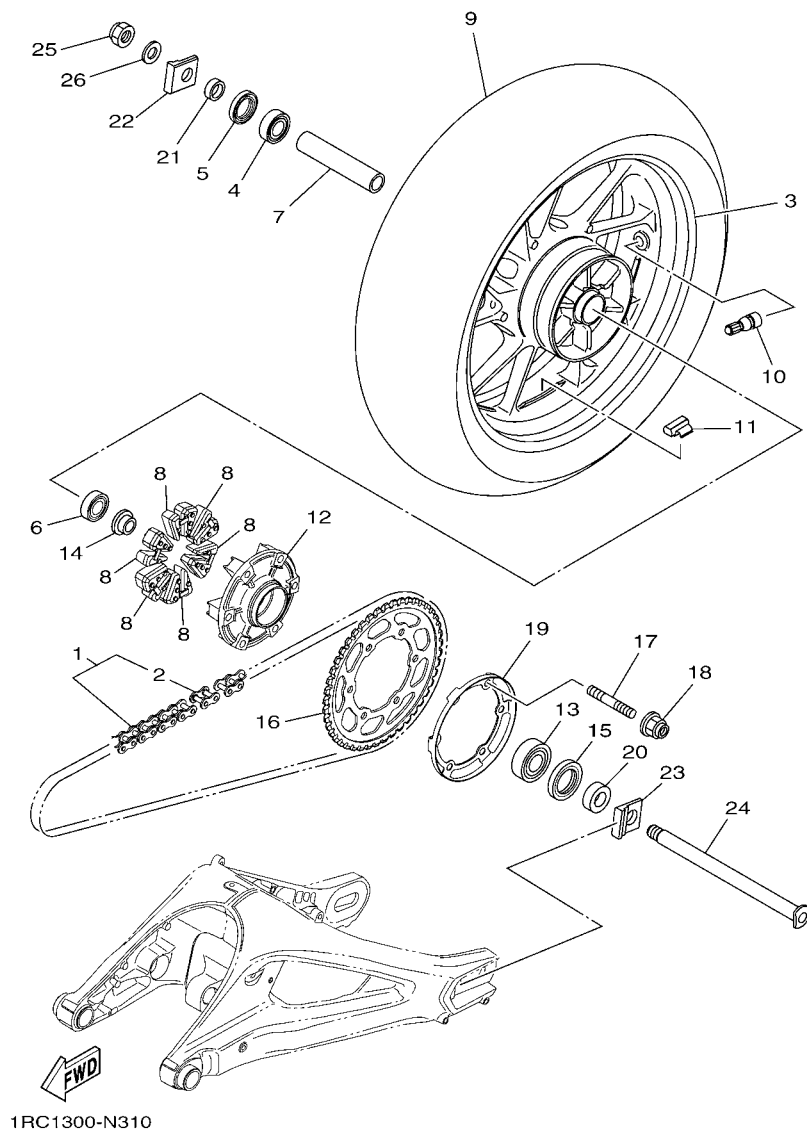

FIG. 31 RUEDA TRASERA

REF. Nº	CODIGO Nº	DESCRIPCION	ZDR1				OBSERVACIONES
1	94582-31110	CADENA (DID 525V10-110LL)	1				
2	94682-31031	JUNTA, DE CADENA(DID525V10-ZJ)	1				
3	2DR-25338-00-98	RUEDA FUNDIDA TRASERA	1				LGB PARA MNM3
4	93306-20480	COJINETE	1				
5	93102-28022	SELLO ACEITE	1				
6	93306-00416	COJINETE	1				
7	1D7-25317-00	ESPACIADOR DE COJINETE	1				
8	1RC-25364-00	AMORTIGUADOR	6				
9	94118-17077	NEUMATICO (180/55ZR17M/C 73W)	1				UR DUNLOP
	94118-17078	NEUMATICO (180/55ZR17M/C 73W)	1				UR BRIDGESTONE
10	93900-00030	VALVULA DE ARO (TR412)	1				TAIHEIYO
11	5MT-25398-00	BALANCEADOR DE RUEDA (10G)	1				UR
	5MT-25398-10	BALANCEADOR DE RUEDA (20G)	1				UR
	5MT-25398-20	BALANCEADOR DE RUEDA (30G)	1				UR
12	5JJ-25366-00	EMBRAGUE DE MASA	1				
13	93306-205B5	COJINETE	1				
14	1RC-25383-00	COLLAR DE RUEDA	1				
15	93106-40013	SELLO ACEITE	1				
16	1RC-25445-00	CORONA (45T)	1				
17	90116-10048	ESPARRAGO	6				
18	95602-10200	TUERCA DE AUTO-CIERRE	6				
19	1RC-2537W-00	SOPORTE 1	1				
20	90387-20036	ESPACIADOR	1				
21	90387-20035	ESPACIADOR	1				
22	3SP-25388-00	TIRADOR DE CADENA 1	1				
23	4NX-25389-00	TIRADOR DE CADENA 2	1				
24	1RC-25381-00	EJE DE RUEDA	1