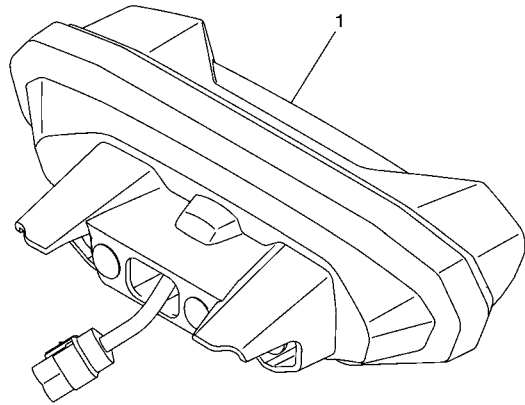

FIG. 42 LUZ DE COLA

REF. Nº	CODIGO Nº	DESCRIPCION	ZDR1				OBSERVACIONES
1	1RC-84700-00	FARO TRASERO COMPLET.	1				

1RC1300-N420