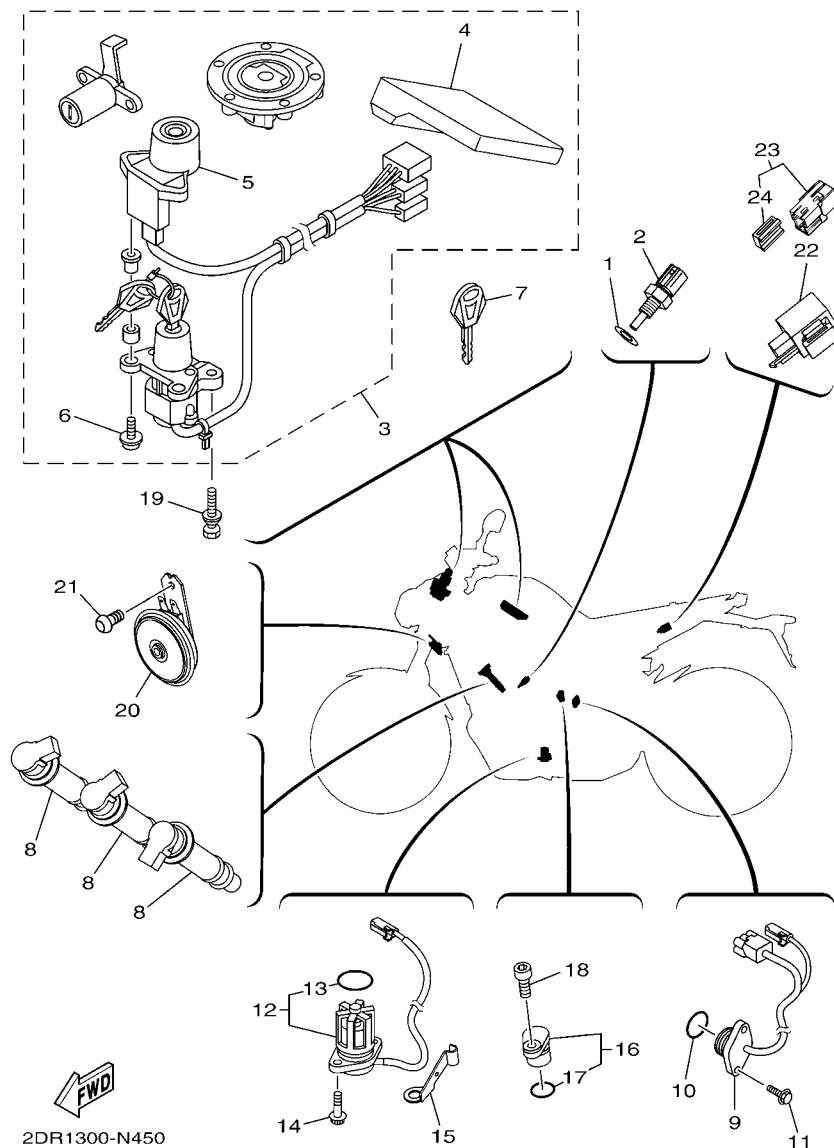

FIG. 45 EQUIPO ELECTRICO 2

2DR1300-N450

REF. Nº	CODIGO Nº	DESCRIPCION	2DR1				OBSERVACIONES
1	90430-10004	JUNTA	1				
2	4P9-83591-00	UNIDAD TERMOSTATO	1				
3	2DR-W8250-20	JUEGO DE INMOVILIZADOR	1				
4	2DR-8591A-00	.UNIDAD CONTROL	1				
5	1RC-8255P-00	.UNIDAD INMOVILIZADORA	1				
6	5SL-82113-01	.TORNILLO	2				
7	5SL-82511-08	BLANK KEY	1				AP
8	1RC-82310-00	BOBINA DE ENCENDIDO COMPLETA	3				
9	1RC-82540-00	INTERRUPTOR NEUTRAL COMPL	1				
10	93210-21001	ANILLO O	1				
11	90110-05067	TORNILLO ALLEN	2				
12	5S7-85720-00	MEDIDOR DE NIVEL DE ACEITE	1				
13	5VY-8A8E0-00	.ANILLO O	1				
14	95022-06016	PERNO, DE BRIDA	2				
15	90465-08053	BRIDA	1				
16	3P6-15399-00	TAPÓN CIEGO	1				
17	93210-15566	.ANILLO O	1				
18	90110-06161	TORNILLO ALLEN	1				
19	90109-08195	PERNO	2				
20	1RC-83371-00	BOCINA	1				
21	92017-06010	PERNO	1				
22	4GY-83350-00	RELE DE DESTELLADOR COMPL.	1				
23	1ST-81950-00	RELE COMPLETO (1ST-00)	1				
24	5JJ-81952-00	.SOSTEN DE RELE	1