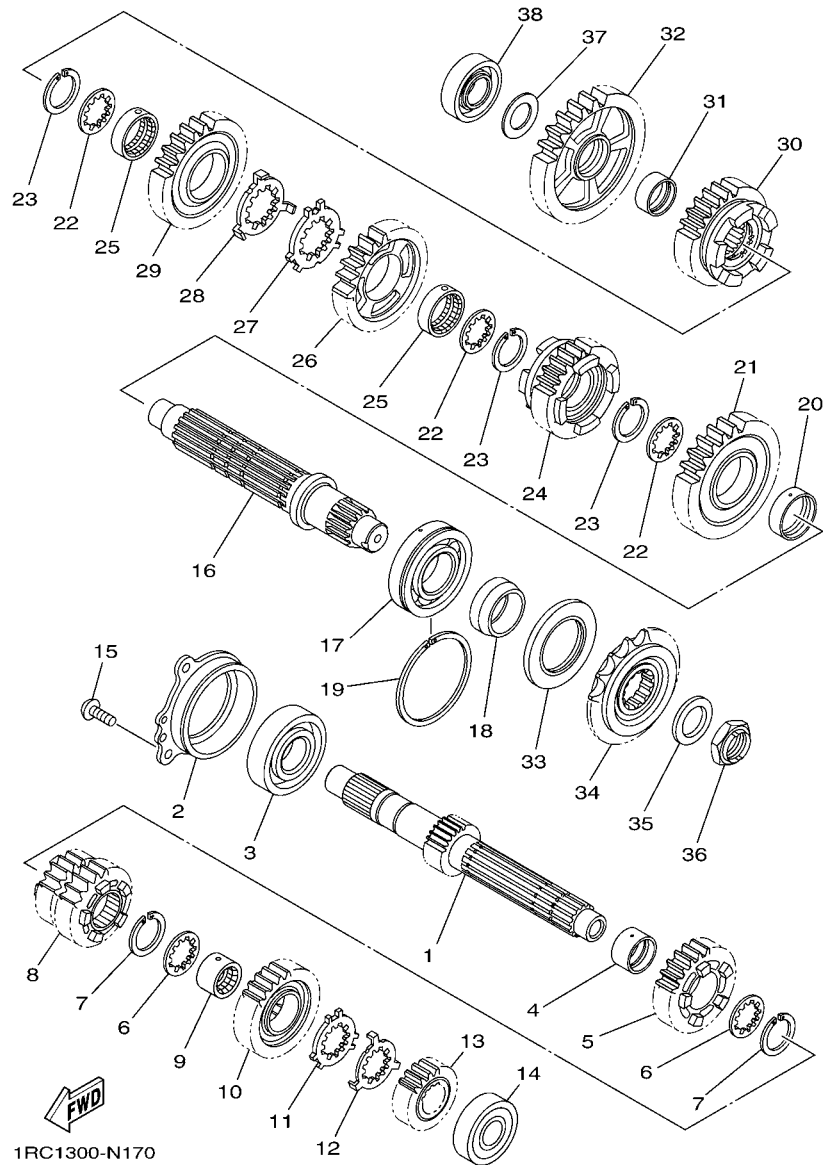

FIG. 17 TRANSMISION

REF. Nº	CODIGO Nº	DESCRIPCION	2DR1				OBSERVACIONES
28	90214-28002	ARANDELA DE POSICION	1				
29	1RC-17231-00	ENGRANAJE RUEDA DE 3RA (34T)	1				
30	1RC-17251-00	ENGRANAJE RUEDA DE 5TA (25T)	1				
31	90387-25008	ESPACIADOR	1				
32	1RC-17211-00	ENGRANAJE RUEDA DE 1RA (40T)	1				
33	93102-40030	SELLO ACEITE	1				
34	5PS-17460-00	CORONA (16T)	1				
35	90208-22002	ARANDELA DE RESORTE CONICO	1				
36	90179-22018	TUERCA	1				
37	90201-20008	ARANDELA PLANA	1				
38	93306-20464	COJINETE	1