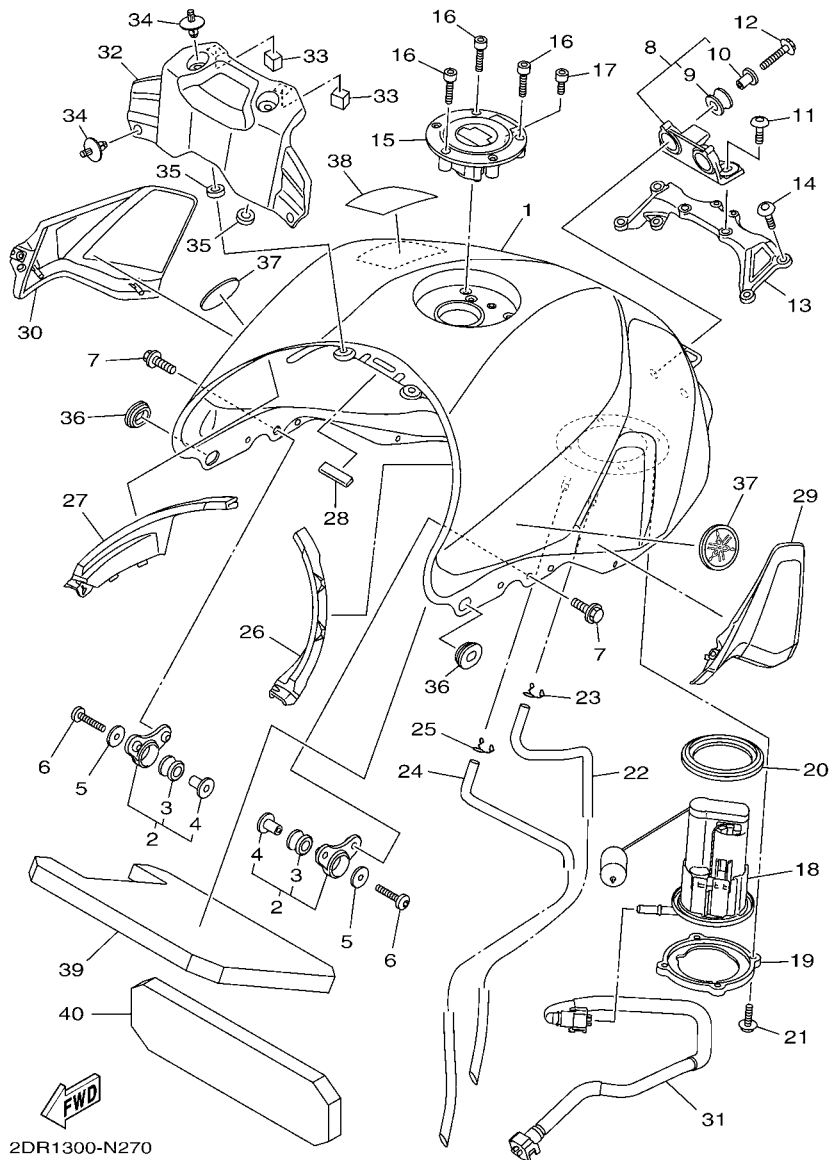

FIG. 27 DEPOSITO DE COMBUSTIBLE

REF. Nº	CODIGO Nº	DESCRIPCION	2DR1			OBSERVACIONES
1	1RC-24110-00-P0	DEPOSITO DE COMBUSTIBLE COMP.	1			PARA MNM3
2	23P-24104-00	SUPORTE DO TANQUE DE COMB. 1	2			
3	90480-18008	.TAPON	1			
4	90387-06266	.ESPACIADOR	1			
5	90201-06072	ARANDELA PLANA	2			
6	92012-06035	PERNO	2			
7	90119-06200	TORNILLO CON ARANDELA	4			
8	1RC-24104-00	SUPORTE DO TANQUE DE COMB. 1	1			
9	3D7-24339-00	.ANILLO PROTECTOR	2			
10	90387-06136	.ESPACIADOR	2			
11	90111-06136	TORNILLO	2			
12	95812-06025	TORNILLO DE REBORDE	2			
13	1RC-2413Y-00	SOPORTE ACCESORIO DE DEPOSITO	1			
14	92017-06020	PERNO	4			
15	39P-24602-10	TAPON COMPLETO	1			
16	90110-05112	TORNILLO ALLEN	3			
17	91312-05010	TORNILLO	1			
18	1RC-13907-00	BOMBA DE COMBUSTIBLE COMPLETA	1			
19	1RC-24491-00	SOPORTE BOMBA COMBUSTIBLE	1			
20	1RC-24486-00	ANILLO O	1			
21	90110-05028	TORNILLO ALLEN	4			
22	1RC-24315-00	TUBO DE DESAGUE	1			
23	90467-09006	PRESILLA	1			
24	1RC-24316-00	TUBO 6	1			
25	90467-09006	PRESILLA	1			
26	1RC-2418B-01	MOLDURA, DEPOSITO DE COMBUSTIB	1			
27	1RC-2419B-01	MOLDURA, DEPOSITO DE COMBUSTIB	1