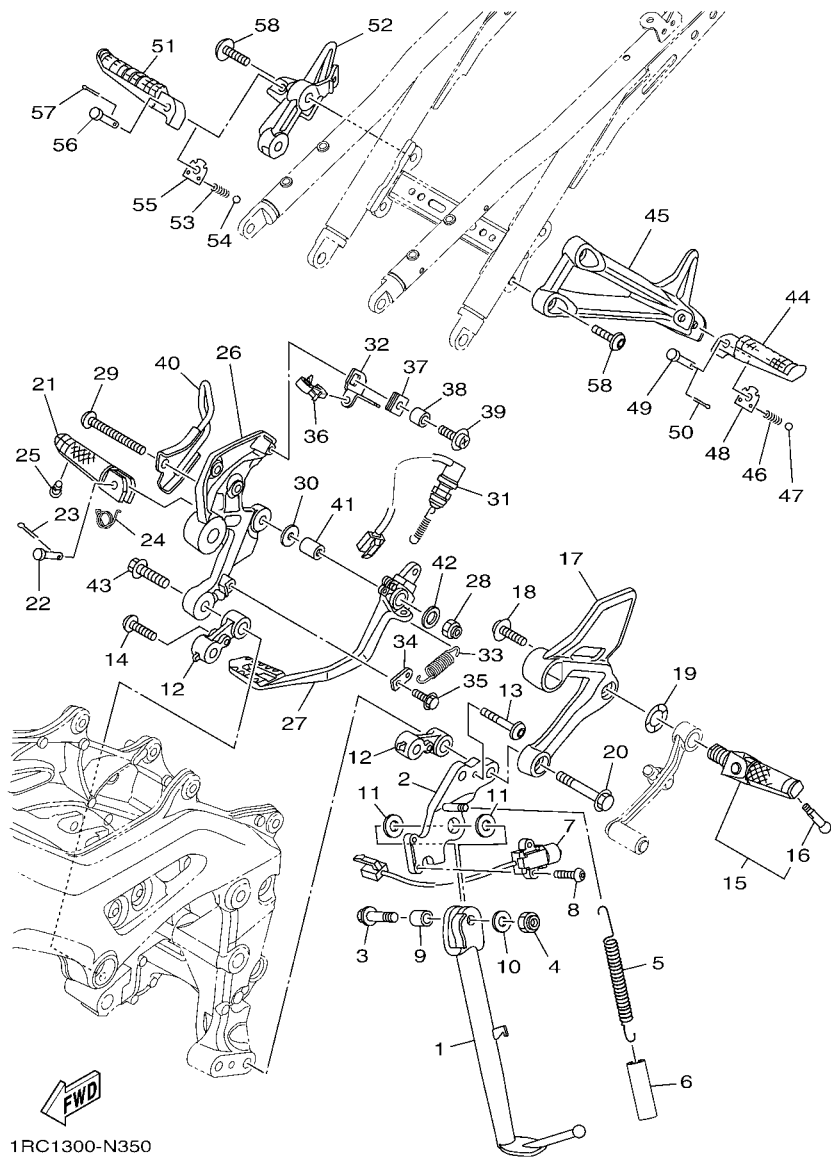

1RC1300-N350

FIG. 35 SOPORTE & APOYAPIE

REF. Nº	CODIGO Nº	DESCRIPCION	ZDR1				OBSERVACIONES
28	90185-08089	TUERCA AUTOBLOCANTE	1				
29	90111-08028	TORNILLO	1				
30	90201-08103	ARANDELA PLANA	1				
31	1RC-82530-00	INTERRUPTOR DE PARADA COMPLETO	1				
32	1RC-2144G-00	SOPORTE DE INTERRUPTOR	1				
33	90506-23008	RESORTE DE TENSION	1				
34	1RC-27432-00	SOPORTE 1	1				
35	95802-06010	TORNILLO DE REBORDE	1				
36	90464-15157	BRIDA	1				
37	90480-12607	TAPON	1				
38	90387-06M16	ESPACIADOR	1				
39	90159-06150	TORNILLO CON VALONA	1				
40	1RC-27267-00	GUIA DE CABLE	1				
41	90387-08102	ESPACIADOR	1				
42	90201-08048	ARANDELA PLANA	1				
43	90105-10246	TORNILLO	1				
44	3VR-27431-01	APOYAPIE POSTERIOR 1	1				
45	1RC-2741L-00	MENSULA 4	1				
46	90501-12743	RESORTE DE COMPRESION	1				
47	93501-04011	BOLA	1				
48	5VX-27437-00	ARANDELA ESPECIAL	1				
49	91702-08040	PASADOR DE ADRAZADERA	1				
50	91401-25015	CHAVETA	1				
51	3VR-27441-01	APOYAPIE POSTERIOR 2	1				
52	1RC-2742L-00	MENSULA 5	1				
53	90501-12743	RESORTE DE COMPRESION	1				
54	93501-04011	BOLA	1