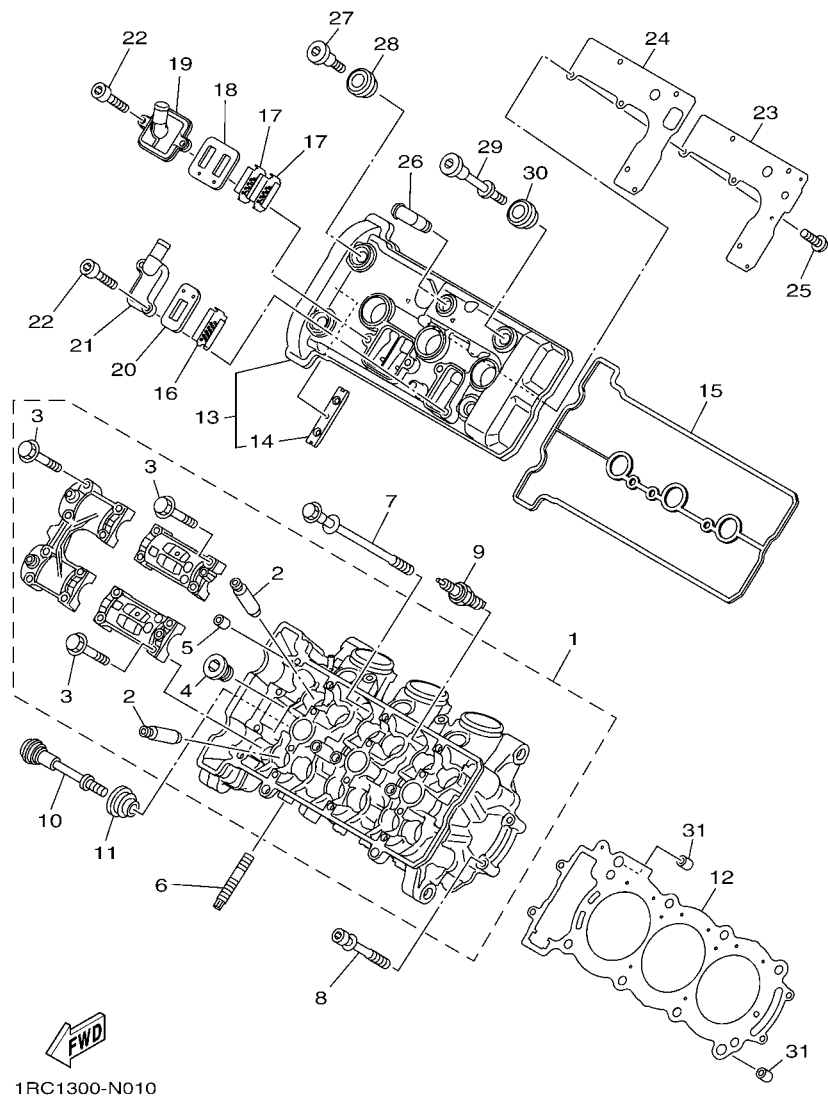

## INDICE

INDICE NUMERICO .....	67
-----------------------	----

FIG. 1 CULATA DE CILINDRO

REF. Nº	CODIGO Nº	DESCRIPCION	ZDR1				OBSERVACIONES
1	1RC-11101-09	CULATA DE CILINDRO COMPLETA	1				
2	2C0-11133-11	.GUIA DE VALVULA 1	12				
3	90105-06027	.TORNILLO	16				
4	90340-18002	.TORNILLO, DE DRENAJE	2				
5	91808-16023	.PASADOR DE CLAVIJA	6				
6	90116-08087	ESPÁRRAGO	6				
7	90119-09015	TORNILLO CON ARANDELA	8				
8	90109-061F7	PERNO	4				
9	94701-00431	BUJIA (NGK R CPR9EA)	3				
10	90109-06293	PERNO	1				
11	5VY-1111G-00	CASQUILLO DE GOMA	1				
12	1RC-11181-00	JUNTA, DE CULATA 1	1				
13	1RC-11191-00	TAPA CULATA DE CILINDRO 1	1				
14	5BE-12241-00	.TOPE DE GUIA 2	1				
15	1RC-11193-00	EMPAQUE	1				
16	5JW-1482K-01	PLACA	1				
17	5VY-1482K-00	PLACA	2				
18	5SL-14890-00	VALVULA DE LENGUETA COMPLETA	1				
19	5SL-14899-00	TAPA, DE CAJA	1				
20	5PS-14890-00	VALVULA DE LAMINAS COMPLETA	1				
21	5JW-14889-00	TAPA DE CAJA	1				
22	90110-06175	TORNILLO ALLEN	4				
23	1RC-11165-00	PLACA RESPIRADERO	1				
24	1RC-11169-00	EMAPQ CBTA.DE RESP.	1				
25	90149-05037	TORNILLO DE REGLAJE	5				
26	4TR-11167-00	CUBIERTA RESPIRADERO 2	1				
27	90109-066F0	PERNO	3				