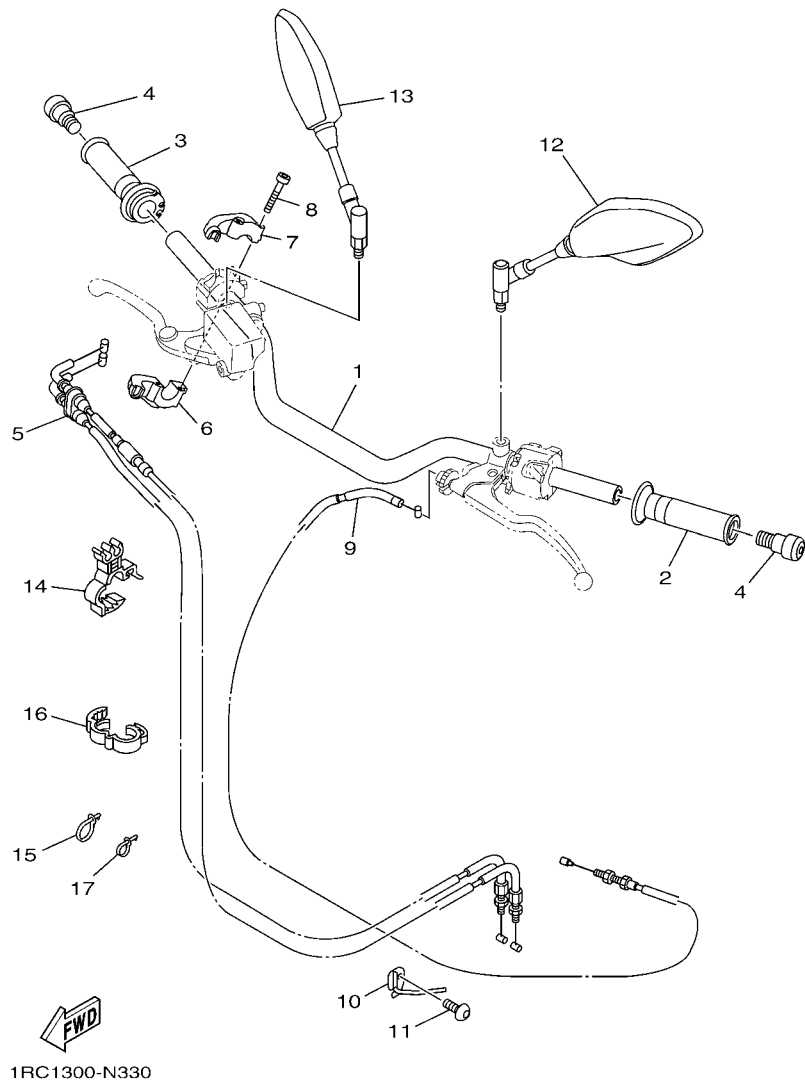

FIG. 33 MANILLAR & CABLE

REF. Nº	CODIGO Nº	DESCRIPCION	ZDR1				OBSERVACIONES
1	1RC-26111-00	MANUBRIO	1				
2	4YR-26241-02	EMPUNADURA (IZQUIERDO)	1				
3	4YR-26240-02	EMPUNADURA COMPLETA	1				
4	5GJ-26246-00	EXTREMO DE EMPUNADURA	2				
5	1RC-26302-00	CABLE DE ACELERADOR COMPLETO	1				
6	4KG-26281-00	TAPA DE EMPUNADURA SUPERIOR	1				
7	3XW-26282-01	TAPA, EMPUNADURA INFERIOR	1				
8	91317-05035	PERNO	2				
9	1RC-26335-00	CABLE DE EMBRAGUE	1				
10	1RC-23857-00	SOPORTE	1				
11	92017-06010	PERNO	1				
12	1RC-26280-00	ESPEJO COMPLETO (IZQUIERDO)	1				
13	1RC-26290-00	ESPEJO COMPLETO (DERECHO)	1				
14	90464-16023	BRIDA	1				
15	90464-14009	BRIDA	1				
16	90464-16001	BRIDA	1				
17	90464-05003	BRIDA	1				