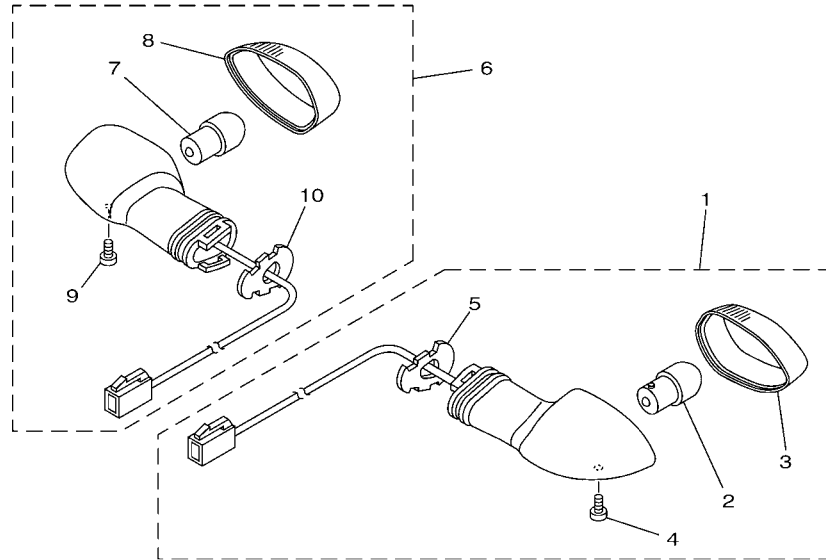

REF. Nº	CODIGO Nº	DESCRIPCION	ZDR1				OBSERVACIONES
1	1RC-81890-00	MOTOR DE ARRANQUE COMPLETO	1				
2	28P-81826-00	.PERNO	2				
3	3TB-81847-00	..ANILLO GOMA	1				
4	4B5-81840-00	.SOSTEN DE ESCOBILLA COMPLETO	1				
5	3TB-81847-00	..ANILLO GOMA	1				
6	4XV-8182A-00	.TUERCA	1				
7	1FK-81847-00	.ANILLO GOMA	1				
8	11H-81844-00	.EMPAQUE	2				
9	1RC-81815-00	CABLE, MOTOR DE ARRANQUE	1				
10	4XV-8182A-00	TUERCA	1				
11	90110-06388	TORNILLO ALLEN	2				