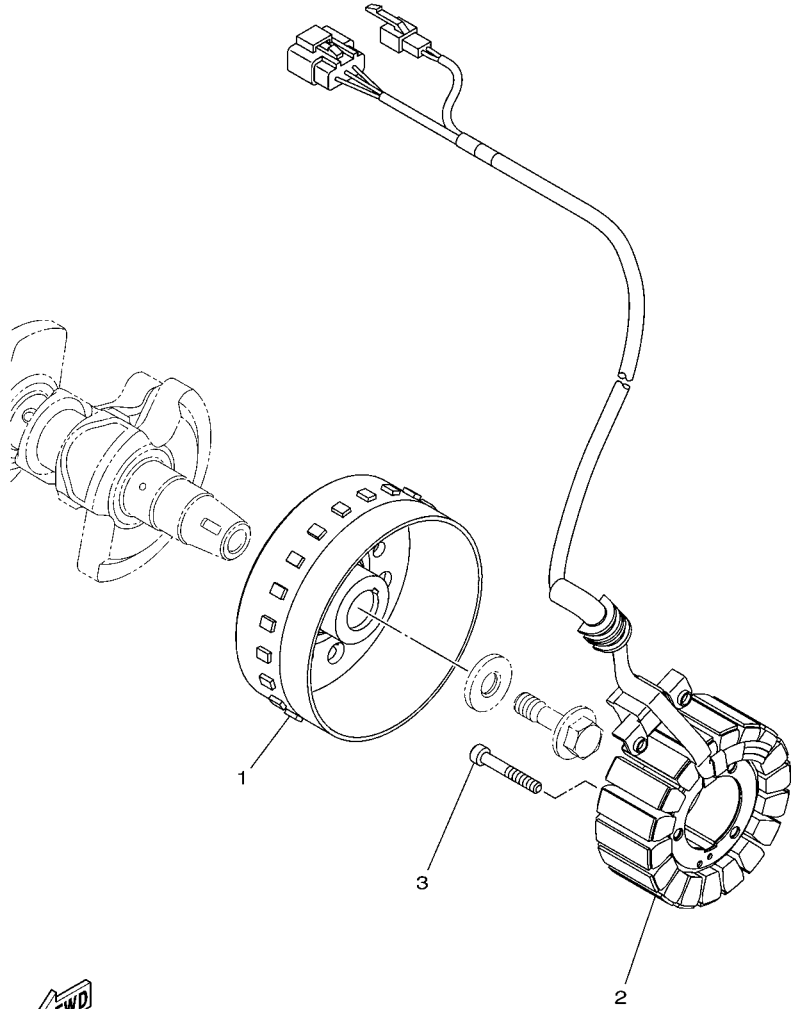

FIG. 37 GENERADOR

1RC1300-N370

REF. Nº	CODIGO Nº	DESCRIPCION	ZDR1			OBSERVACIONES
1	1RC-81450-00	ROTOR COMPLETO	1			
2	1RC-81410-00	ESTATOR COMPLETO	1			
3	90110-06223	TORNILLO ALLEN	3