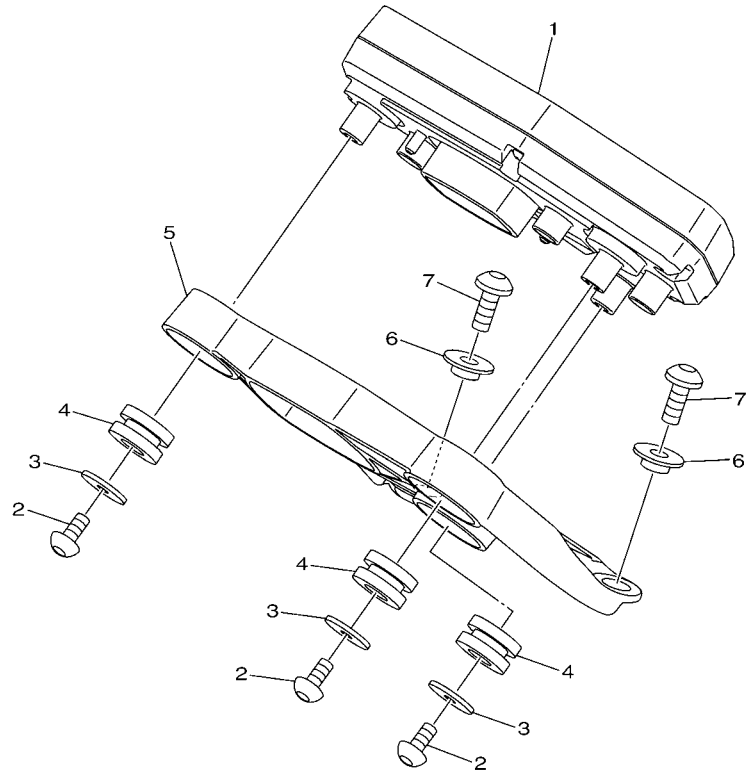

FIG. 40 MEDIDOR

REF. Nº	CODIGO Nº	DESCRIPCION	ZDR4				OBSERVACIONES
1	1RC-83500-30	METRO COMPLETO	1				
2	90167-05080	TORNILLO DE ROSCA HEMBRA	3				
3	90201-05036	ARANDELA PLANA	3				
4	4XV-83513-00	AMORTIGUADOR	3				
5	1RC-83559-00	CUBIERTA DE MEDIDOR	1				
6	90387-07717	ESPACIADOR	2				
7	90111-06038	TORNILLO	2				

1RC1300-N400