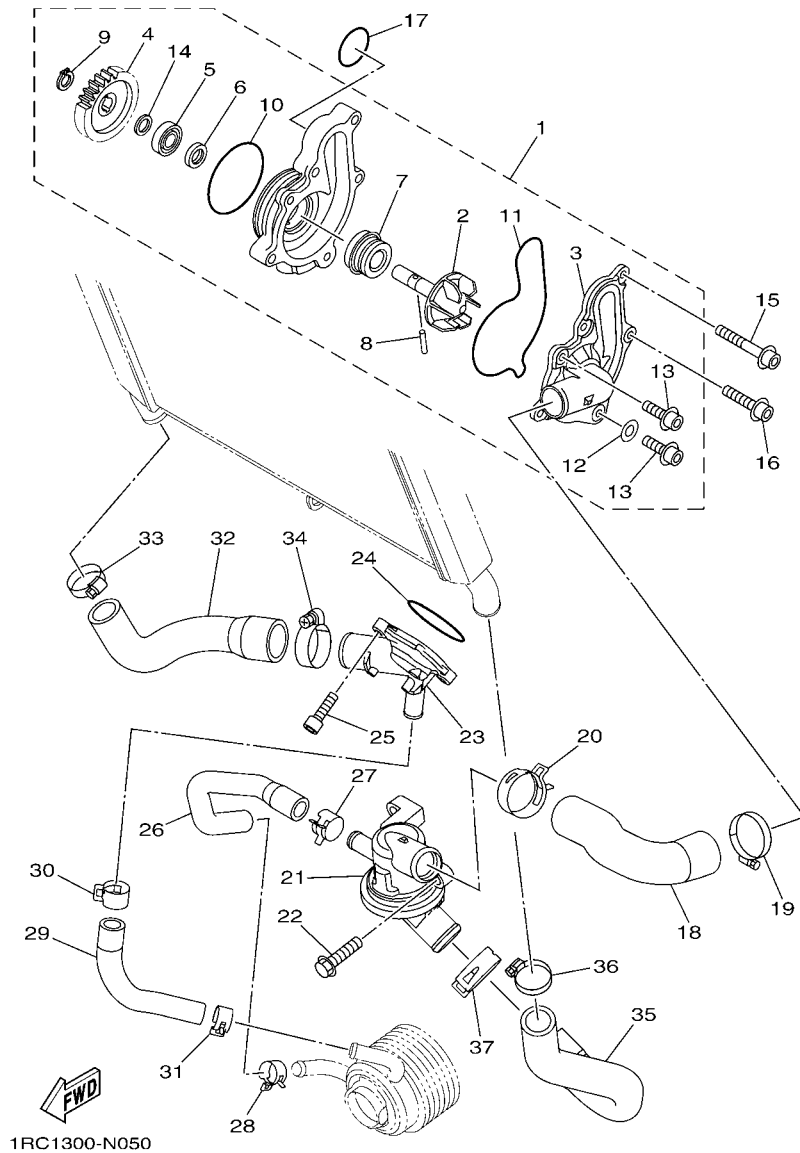

FIG. 4 ARBOL DE LEVAS & CADENA

REF. Nº	CODIGO Nº	DESCRIPCION	ZDR4				OBSERVACIONES
1	1RC-12170-00	ARBOL DE LEVAS COMPLETO 1	1				
2	1RC-12180-00	ARBOL DE LEVAS COMPLETO 2	1				
3	20S-12176-00	CATALINA DE CADENA	2				
4	90105-07006	TORNILLO	4				
5	94591-57128	CADENA	1				
6	1RC-12210-01	TENSOR CADENA DE LEVA	1				
7	5EL-12228-00	.PERNO	1				
8	5SL-12214-00	.EMPAQUE	1				
9	1RC-12213-00	EMPAQUE DE CAJA TENSOR	1				
10	90110-06395	TORNILLO ALLEN	2				
11	1RC-12251-00	AMORTIGUADOR CADENA 1	1				
12	1RC-12250-00	AMORTIGUADOR DE CADENA COMPL.	1				
13	93607-44002	PASADOR DE CLAVIJA	1				

FIG. 5 BOMBA DE AGUA

REF. N°	CODIGO N°	DESCRIPCION	ZDR4				OBSERVACIONES
1	1RC-12420-00	BOMBA DE AGUA COMPLETA	1				
2	1RC-12450-00	.EJE IMPULSOR COMPLETO	1				
3	1RC-12422-00	.CUBIERTA DE CAJA	1				
4	1RC-12459-00	.ENGRANAJE EJE IMPULSOR	1				
5	93306-00106	.COJINETE	1				
6	93101-12173	.SELLO ACEITE	1				
7	5VK-12438-00	.SELLO MECANICO	1				
8	93603-16219	.PASADOR DE CLAVIJA	1				
9	99009-12400	.PRESILLA REDONDA	1				
10	93210-61750	.ANILLO O	1				
11	1RC-12439-00	.ANILLO O	1				
12	90430-06014	.JUNTA	1				
13	90110-06396	.TORNILLO ALLEN	2				
14	90201-12541	.ARANDELA PLANA	1				
15	90110-06394	TORNILLO ALLEN	2				
16	90110-06388	TORNILLO ALLEN	1				
17	93210-30694	ANILLO O	1				
18	1RC-12577-00	MANGUERA 2	1				
19	90450-38040	BRIDA, MANGUERA	1				
20	90467-310A0	PRESILLA	1				
21	1RC-12410-00	TERMOSTATO CONJUNTO	1				
22	95822-06025	TORNILLO DE REBORDE	2				
23	1RC-12469-00	CONDUCTO	1				
24	93210-46044	ANILLO O	1				
25	90110-06274	TORNILLO ALLEN	2				
26	1RC-12578-00	MANGUERA 3	1				
27	90467-200A0	PRESILLA	1				