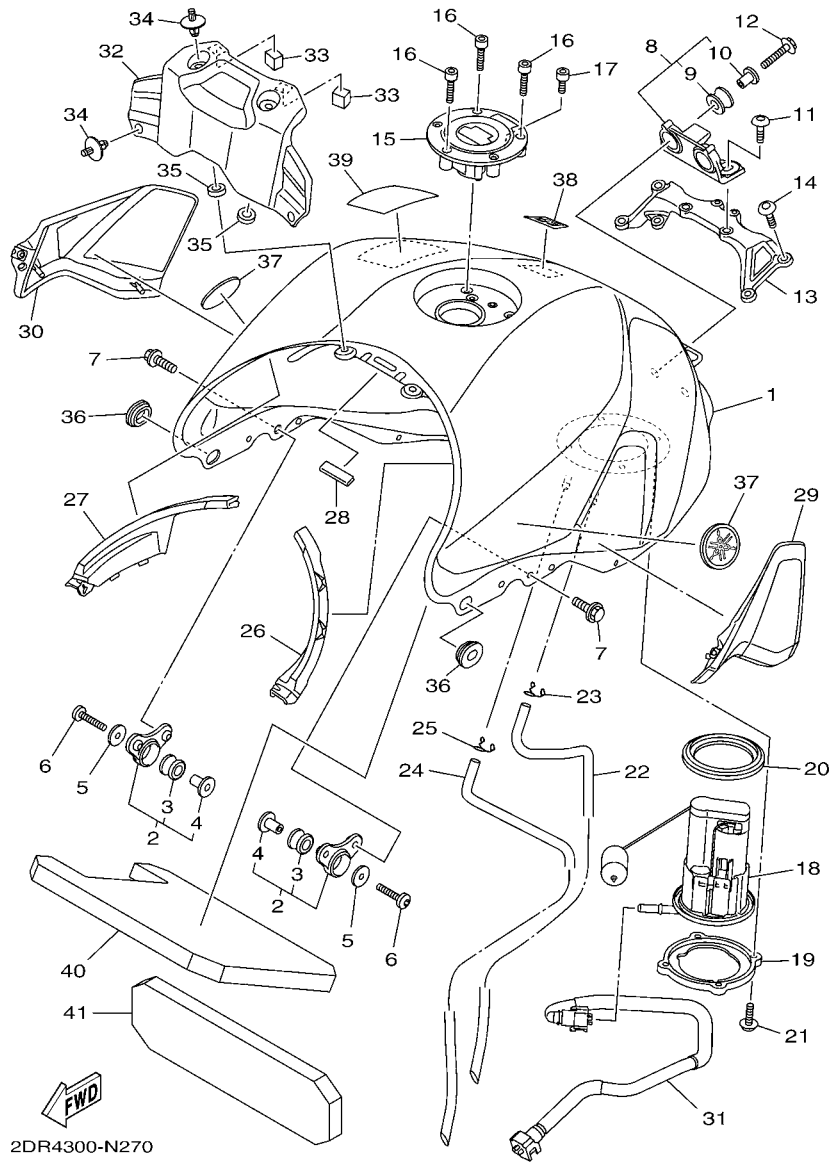

FIG. 27 DEPOSITO DE COMBUSTIBLE

REF. Nº	CODIGO Nº	DESCRIPCION	2DR4			OBSERVACIONES
1	1RC-YK241-00-P1	DEPOSITO DE COMBUSTIBLE COMP.	1			PARA DNMN
2	23P-24104-00	SUPORTE DO TANQUE DE COMB. 1	2			
3	90480-18008	.TAPON	1			
4	90387-06266	.ESPACIADOR	1			
5	90201-06072	ARANDELA PLANA	2			
6	92012-06035	PÉRNO	2			
7	90119-06200	TORNILLO CON ARANDELA	4			
8	1RC-24104-00	SUPORTE DO TANQUE DE COMB. 1	1			
9	3D7-24339-00	.ANILLO PROTECTOR	2			
10	90387-06136	.ESPACIADOR	2			
11	90111-06136	TORNILLO	2			
12	95812-06025	TORNILLO DE REBORDE	2			
13	1RC-2413Y-00	SOPORTE ACCESORIO DE DEPOSITO	1			
14	92017-06020	PERNO	4			
15	39P-24602-10	TAPON COMPLETO	1			
16	90110-05112	TORNILLO ALLEN	3			
17	91312-05010	TORNILLO	1			
18	1RC-13907-00	BOMBA DE COMBUSTIBLE COMPLETA	1			
19	1RC-24491-00	SOPORTE BOMBA COMBUSTIBLE	1			
20	1RC-24486-00	ANILLO O	1			
21	90110-05028	TORNILLO ALLEN	4			
22	1RC-24315-00	TUBO DE DESAGUE	1			
23	90467-09006	PRESILLA	1			
24	1RC-24316-00	TUBO 6	1			
25	90467-09006	PRESILLA	1			
26	1RC-2418B-01	MOLDURA, DEPOSITO DE COMBUSTIB	1			
27	1RC-2419B-01	MOLDURA, DEPOSITO DE COMBUSTIB	1			