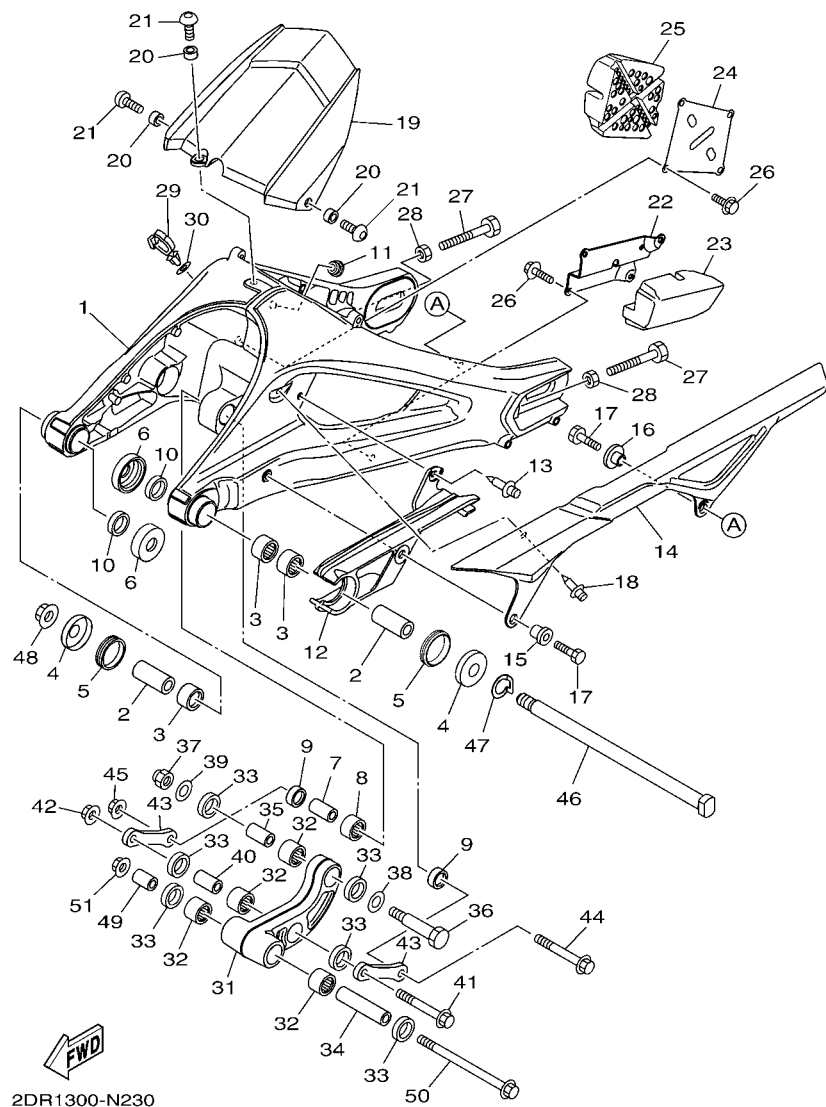

FIG. 23 BRAZO TRASERO

REF. Nº	CODIGO Nº	DESCRIPCION	2DR4				OBSERVACIONES
1	1RC-22110-00	BRAZO TRASERO COMPLETO	1				
2	90380-16134	CASQUILLO SOLIDO	2				
3	93317-22262	COJINETE	3				
4	30X-2219X-00	CUBIERTA	2				
5	93108-35004	SELLO ACEITE (35-41-8)	2				
6	20S-22128-00	TAPA DE EMPIJÉ 1	2				
7	90387-102R4	ESPACIADOR	1				
8	93315-31758	COJINETE DE RODILLOS	1				
9	93109-17071	SELLO ACEITE	2				
10	93106-22002	SELLO ACEITE	2				
11	90480-12012	TAPON	1				
12	1RC-22151-00	SELLO DE GUARDA	1				
13	90269-07007	REMACHE	1				
14	1RC-22311-00	CABRECADENA	1				
15	90387-062X0	ESPACIADOR	1				
16	90387-06066	ESPACIADOR	1				
17	97002-06016	PERNO	2				
18	90269-07007	REMACHE	1				
19	1RC-21650-00	GUARDABARRO TRANSERO COMP.	1				
20	90387-06022	ESPACIADOR	3				
21	90111-06151	TORNILLO	3				
22	1RC-2221A-00	SOPORTE 1	1				
23	1RC-2214F-00	AMORTIGUADOR 1	1				
24	1RC-2221B-00	SOPORTE 2	1				
25	1RC-2214G-00	AMORTIGUADOR 2	1				
26	90105-06126	TORNILLO	8				
27	90101-08013	TORNILLO	2