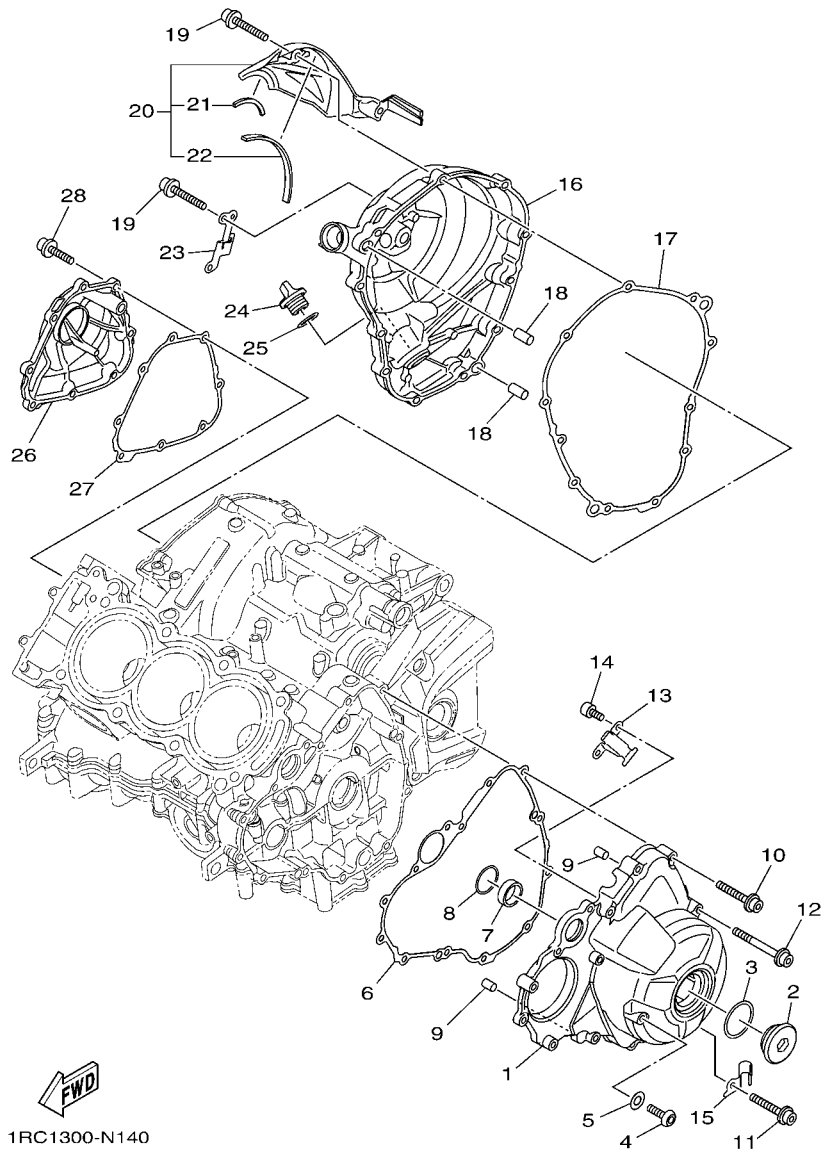

1RC1300-N140

FIG. 14 CUBIERTA DE CARTER 1

REF. Nº	CODIGO Nº	DESCRIPCION	ZDR4				OBSERVACIONES
28	90110-06396	TORNILLO ALLEN	8