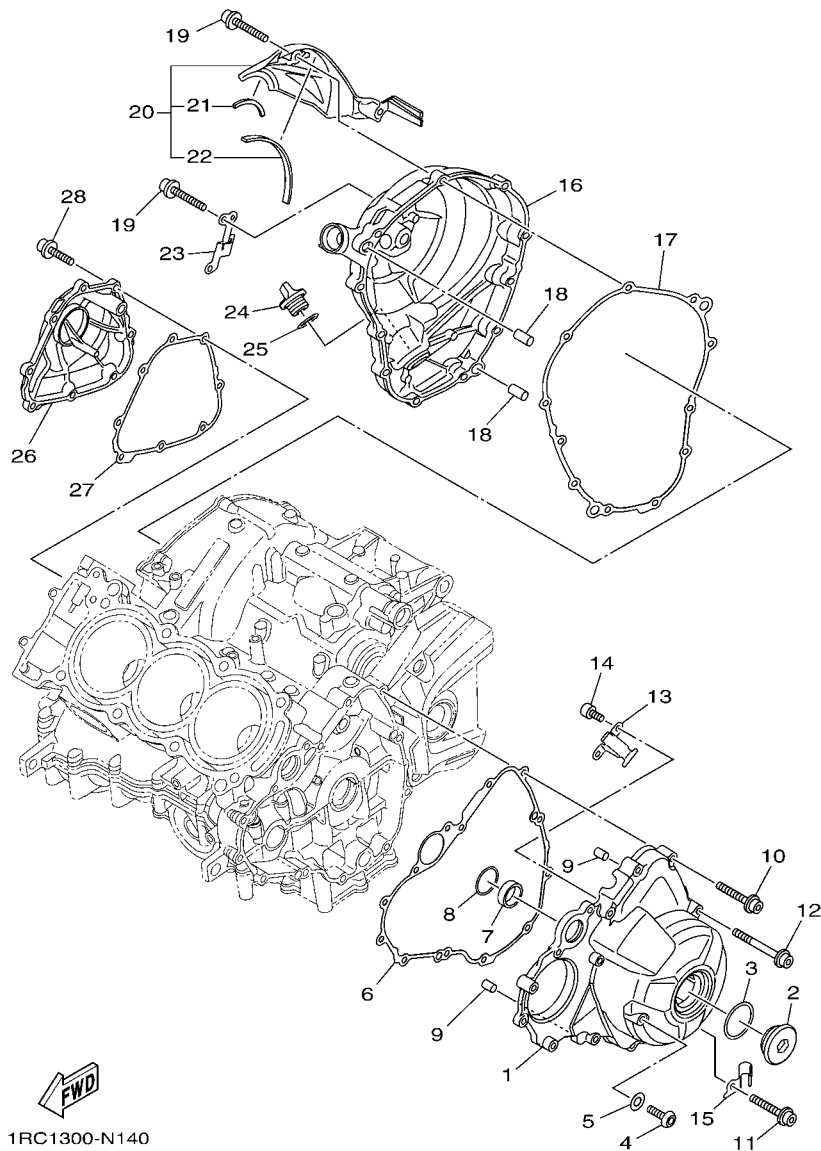

FIG. 14 CUBIERTA DE CARTER 1

REF. Nº	CODIGO Nº	DESCRIPCION	ZDR4				OBSERVACIONES
1	1RC-15411-00	CUBIERTA DE CARTER 1	1				
2	90340-36005	TORNILLO, DE DRENAJE	1				
3	93210-357A3	ANILLO O	1				
4	92017-08012	PERNO	1				
5	90430-08143	JUNTA	1				
6	1RC-15451-00	EMPAQ DE CUBIERTA DE CARTER	1				
7	1RC-12564-00	MANGUERA DE AGUA	1				
8	93210-28543	ANILLO O	1				
9	99530-08012	PASADOR, DE ESPIGA	2				
10	90110-06388	TORNILLO ALLEN	6				
11	90110-06389	TORNILLO ALLEN	2				
12	90110-06394	TORNILLO ALLEN	2				
13	1RC-15484-00	GRAMPA 2	1				
14	90110-06168	TORNILLO ALLEN	2				
15	1RC-15199-00	SOPORTE	1				
16	1RC-15421-00	TAPA DE CARTER DERECHA	1				
17	1RC-15461-00	JUNTA TAPA CARTER DERECHO 2	1				
18	93610-20189	PASADOR DE CLAVIJA	2				
19	90110-06388	TORNILLO ALLEN	11				
20	1RC-15490-00	CUBIERTA COMPLETO	1				
21	1RC-15789-00	.AMORTIGUADOR	1				
22	90520-03014	.EQUILIBRIO, CUBIERTA	1				
23	1RC-15191-00	PLACA	1				
24	5GJ-15363-10	TAPON DE ACEITE	1				
25	93210-19123	ANILLO O	1				
26	1RC-15416-00	CUBIERTA DE BOMBA DE ACEITE	1				
27	1RC-15456-00	EMPAQ CUBTA.BOMBA ACEITE 1	1