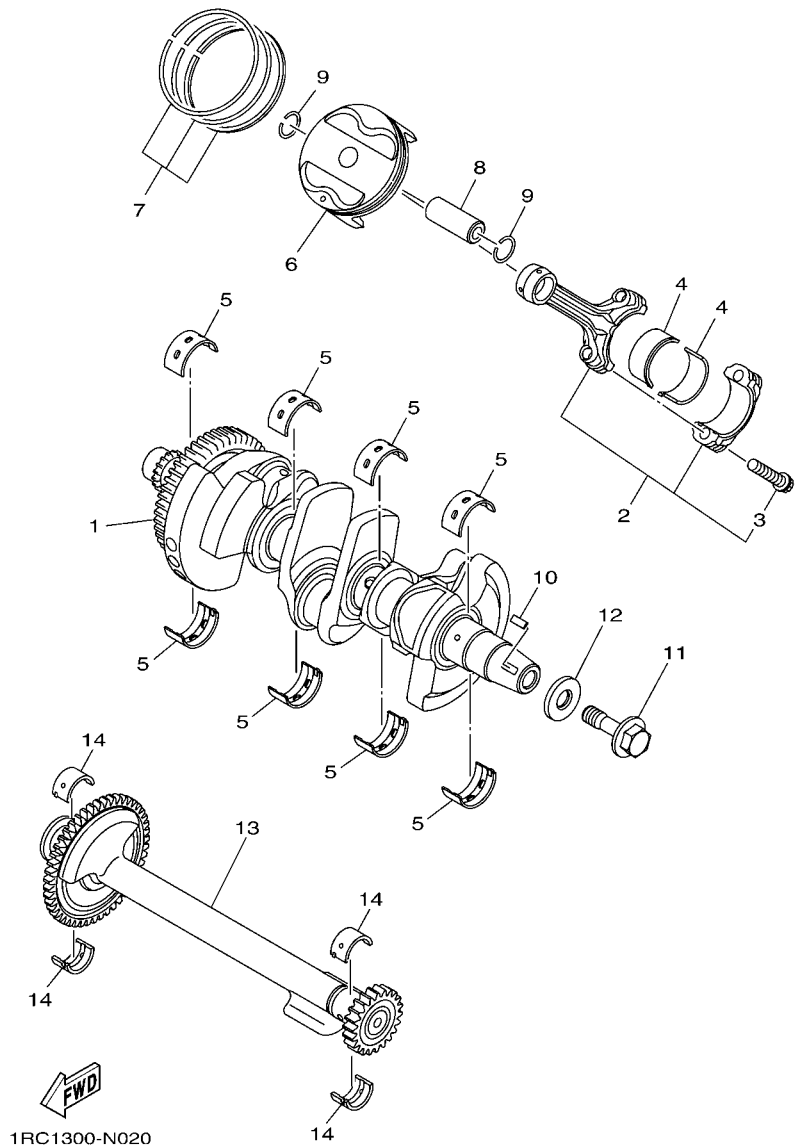

FIG. 1 CULATA DE CILINDRO

REF. Nº	CODIGO Nº	DESCRIPCION	ZDR4				OBSERVACIONES
1	1RC-11101-09	CULATA DE CILINDRO COMPLETA	1				
2	2C0-11133-11	.GUIA DE VALVULA 1	12				
3	90105-06027	.TORNILLO	16				
4	90340-18002	.TORNILLO, DE DRENAJE	2				
5	91808-16023	.PASADOR DE CLAVIJA	6				
6	90116-08087	ESPÁRRAGO	6				
7	90119-09015	TORNILLO CON ARANDELA	8				
8	90109-061F7	PERNO	4				
9	94701-00431	BUJIA (NGK R CPR9EA)	3				
10	90109-06293	PERNO	1				
11	5VY-1111G-00	CASQUILLO DE GOMA	1				
12	1RC-11181-00	JUNTA, DE CULATA 1	1				
13	1RC-11191-00	TAPA CULATA DE CILINDRO 1	1				
14	5BE-12241-00	.TOPE DE GUIA 2	1				
15	1RC-11193-00	EMPAQUE	1				
16	5JW-1482K-01	PLACA	1				
17	5VY-1482K-00	PLACA	2				
18	5SL-14890-00	VALVULA DE LENGUETA COMPLETA	1				
19	5SL-14899-00	TAPA, DE CAJA	1				
20	5PS-14890-00	VALVULA DE LAMINAS COMPLETA	1				
21	5JW-14889-00	TAPA DE CAJA	1				
22	90110-06175	TORNILLO ALLEN	4				
23	1RC-11165-00	PLACA RESPIRADERO	1				
24	1RC-11169-00	EMAPQ CBTA.DE RESP.	1				
25	90149-05037	TORNILLO DE REGLAJE	5				
26	4TR-11167-00	CUBIERTA RESPIRADERO 2	1				
27	90109-066F0	PERNO	3				

FIG. 1 CULATA DE CILINDRO

REF. Nº	CODIGO Nº	DESCRIPCION	2DR4				OBSERVACIONES
28	5VY-1111G-00	CASQUILLO DE GOMA	3				
29	90109-06271	PERNO	1				
30	5VY-1111G-00	CASQUILLO DE GOMA	1				
31	99530-12016	PASADOR, DE ESPIGA	2				