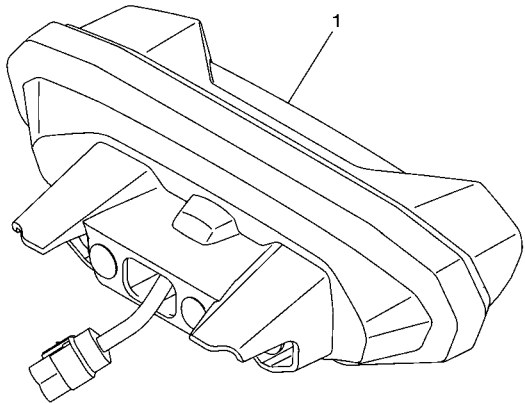

FIG. 42 LUZ DE COLA

REF. Nº	CODIGO Nº	DESCRIPCION	2DR4				OBSERVACIONES
1	1RC-84700-00	FARO TRASERO COMPLET.	1				

FIG. 43 INTERRUPTOR DE MANILLAR&PALANC

REF. Nº	CODIGO Nº	DESCRIPCION	ZDR4				OBSERVACIONES
1	1B3-82911-00	SOPORTE DE LEVA 1	1				
2	5EB-83912-03	PALANCA 1	1				
3	2C0-83945-00	PERNO DE PALANCA	1				
4	95607-06200	TUERCA DE AUTO-CIERRE	1				
5	95027-06020	PERNO, DE BRIDA	1				
6	5LV-83951-00	PERNO DE CABLE DE AJUSTE	1				
7	4XV-83929-00	PLACA DE RESORTE	1				
8	3YX-82917-01	INTERRUPTOR	1				
9	98704-03020	TORNILLO DE CABEZA PLANA	1				
10	98507-04010	TORNILLO DE CABEZA PLANA	1				
11	5JJ-83913-00	COLLAR DE PALANCA 1	1				
12	1RC-83972-00	INTERRUPTOR DE MANIJA 4	1				
13	1RC-83963-00	INTERRUPTOR DE MANIJA 3	1				