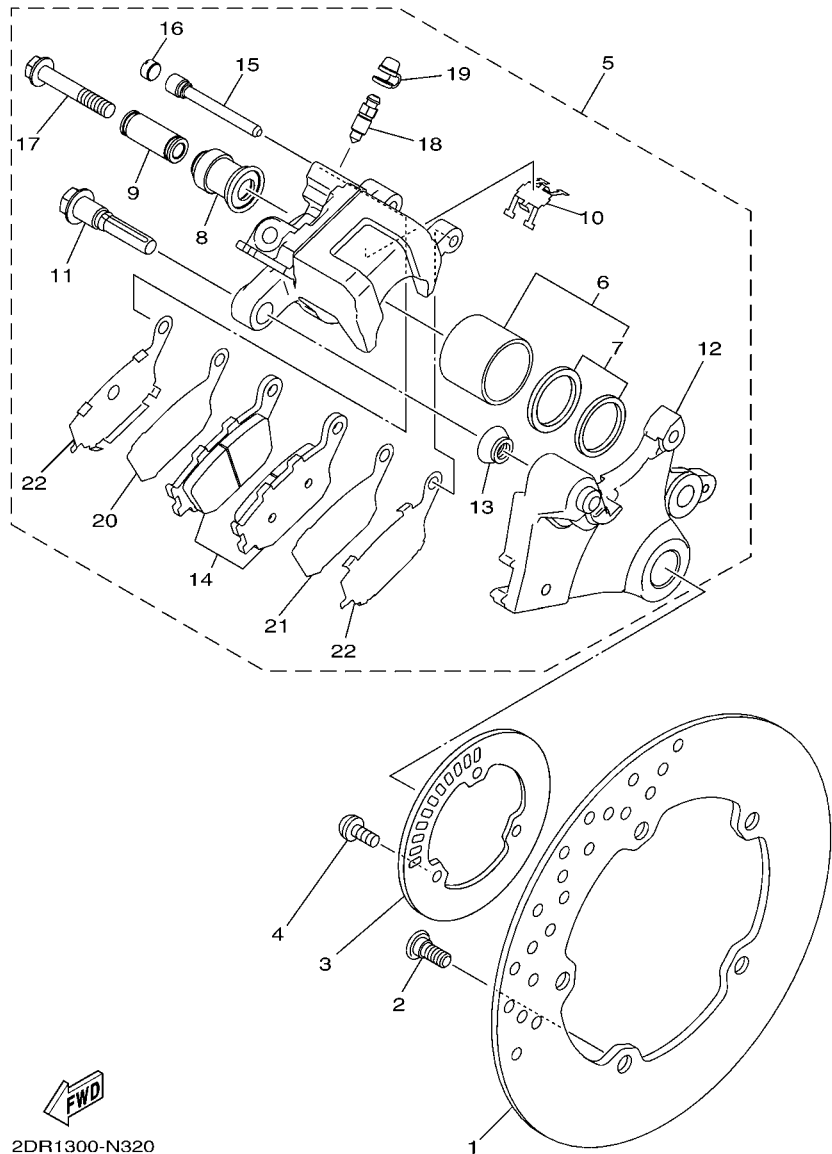

FIG. 32 CALIBRE FRENO TRASERA

REF. Nº	CODIGO Nº	DESCRIPCION	2DR4				OBSERVACIONES
1	1RC-2582W-00	DISCO DE FRENO TRASEROS 2	1				
2	90109-08045	PERNO	5				
3	2DR-2517G-00	ROTOR DE SENSOR	1				
4	90149-05029	TORNILLO DE REGLAJE	3				
5	2DR-2580W-00	CALIBRE COMPLETO TRASEROS 2	1				
6	5SL-25802-00	.PISTON COMPLETO PINZA	1				
7	5SL-25803-00	..JUEGO DE RETENES DE PINZA	1				
8	5SL-25917-00	.FUNDA DE CALIBRE	1				
9	5SL-25838-00	.CASQUILLO DE CALIBRE	1				
10	5SL-25919-00	.SOPORTE DE PASTILLAS	1				
11	5SL-25914-00	.PASADOR	1				
12	2DR-25921-50	.MENSULA DE SOPORTE	1				
13	3JD-25917-00	.FUNDA DE CALIBRE	1				
14	5VX-25806-00	.JUEGO DE PASTILLAS DE FRENO 2	1				
15	8CR-25924-00	.PASADOR	1				
16	5DH-25916-00	.TAPON	1				
17	1RC-25926-00	.PERNO	1				
18	8CR-25824-00	.TORNILLO DE RESPIRADERO	1				
19	1UY-25825-51	.TAPA	1				
20	5SL-25827-00	.CUNA DE CALIBRE	1				
21	5SL-25827-10	.CUNA DE CALIBRE	1				
22	5SL-25828-01	.CUNA DE CALIBRE	2