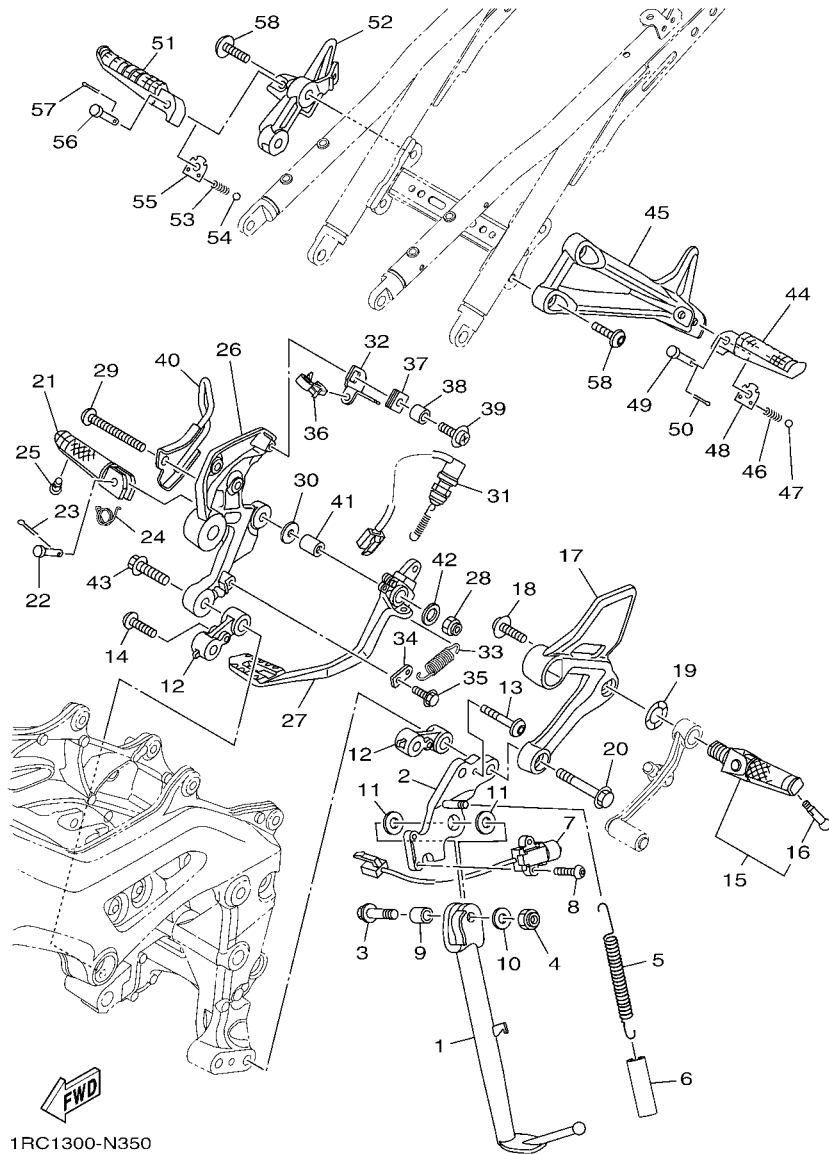

FIG. 34 CILINDRO MAESTRO DELANTERO

REF. Nº	CODIGO Nº	DESCRIPCION	2DR4				OBSERVACIONES
1	2DR-2580A-00	CILINDRO MAESTRO SUB COMPLET 2	1				
2	1MC-25807-00	.JUEGO DE CILINDRO MAESTRO	1				
3	5VS-25852-00	.TAPA DE TANQUE DE RESERVA	1				
4	5VS-25855-00	.BUJE DE DIAFRAGMA	1				
5	20S-25854-00	.EMPAQUE, DIAFRAGMA	1				
6	5VS-2589H-00	.TORNILLO	2				
7	5VS-2589F-00	PERNO DE PALANCA	1				
8	95617-06100	TUERCA U	1				
9	5VS-83922-00	PALANCA 2	1				
10	5VS-26332-00	PERNO	2				
11	5VS-25867-00	SOPORTE DE CILINDRO MAESTRO	1				
12	1HP-83980-01	INTERRUP. DE PARADA DELANTERO	1				
13	98502-04012	TORNILLO	1				
14	92902-04100	ARANDELA	1				
15	92902-04600	ARANDELA	1				
16	90464-12013	BRIDA	1				
17	2DR-25872-00	MANGUERA DE FRENO 1	1				
18	90401-10172	PERNO DE UNION	4				
19	90401-10042	PERNO DE UNION	1				
20	90430-10005	JUNTA	11				
21	90464-18002	BRIDA	4				
22	2DR-2584A-00	MANGUERA DE FRENO	1				
23	2DR-2584B-00	MANGUERA DE FRENO	1				
24	2DR-85132-00	SOPORTE DE REFLECTOR 1	1				
25	90105-06192	TORNILLO	1				