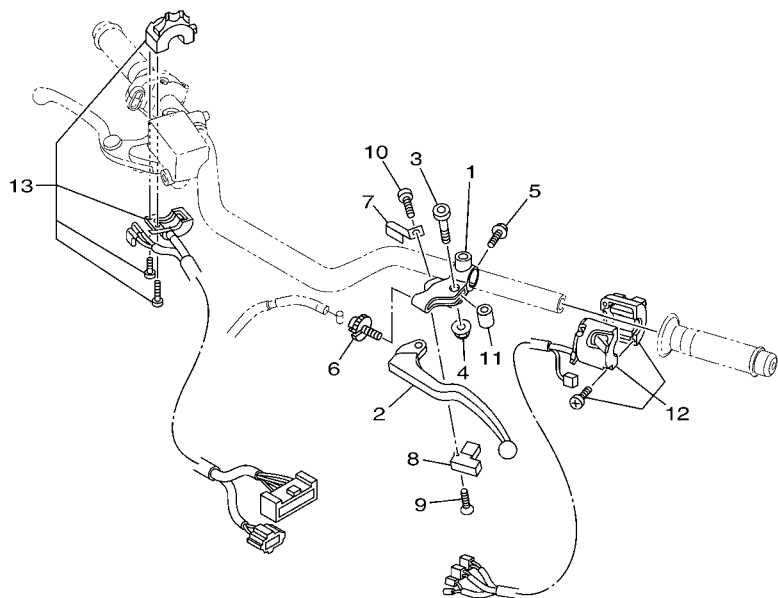

FIG. 42 LUZ DE COLA

REF. Nº	CODIGO Nº	DESCRIPCION	2DR4				OBSERVACIONES
1	1RC-84700-00	FARO TRASERO COMPLET.	1				

FIG. 43 INTERRUPTOR DE MANILLAR&PALANC

REF. Nº	CODIGO Nº	DESCRIPCION	ZDR4				OBSERVACIONES
1	1B3-82911-00	SOPORTE DE LEVA 1	1				
2	5EB-83912-03	PALANCA 1	1				
3	2C0-83945-00	PERNO DE PALANCA	1				
4	95607-06200	TUERCA DE AUTO-CIERRE	1				
5	95027-06020	PERNO, DE BRIDA	1				
6	5LV-83951-00	PERNO DE CABLE DE AJUSTE	1				
7	4XV-83929-00	PLACA DE RESORTE	1				
8	3YX-82917-01	INTERRUPTOR	1				
9	98704-03020	TORNILLO DE CABEZA PLANA	1				
10	98507-04010	TORNILLO DE CABEZA PLANA	1				
11	5JJ-83913-00	COLLAR DE PALANCA 1	1				
12	1RC-83972-00	INTERRUPTOR DE MANIJA 4	1				
13	1RC-83963-00	INTERRUPTOR DE MANIJA 3	1				