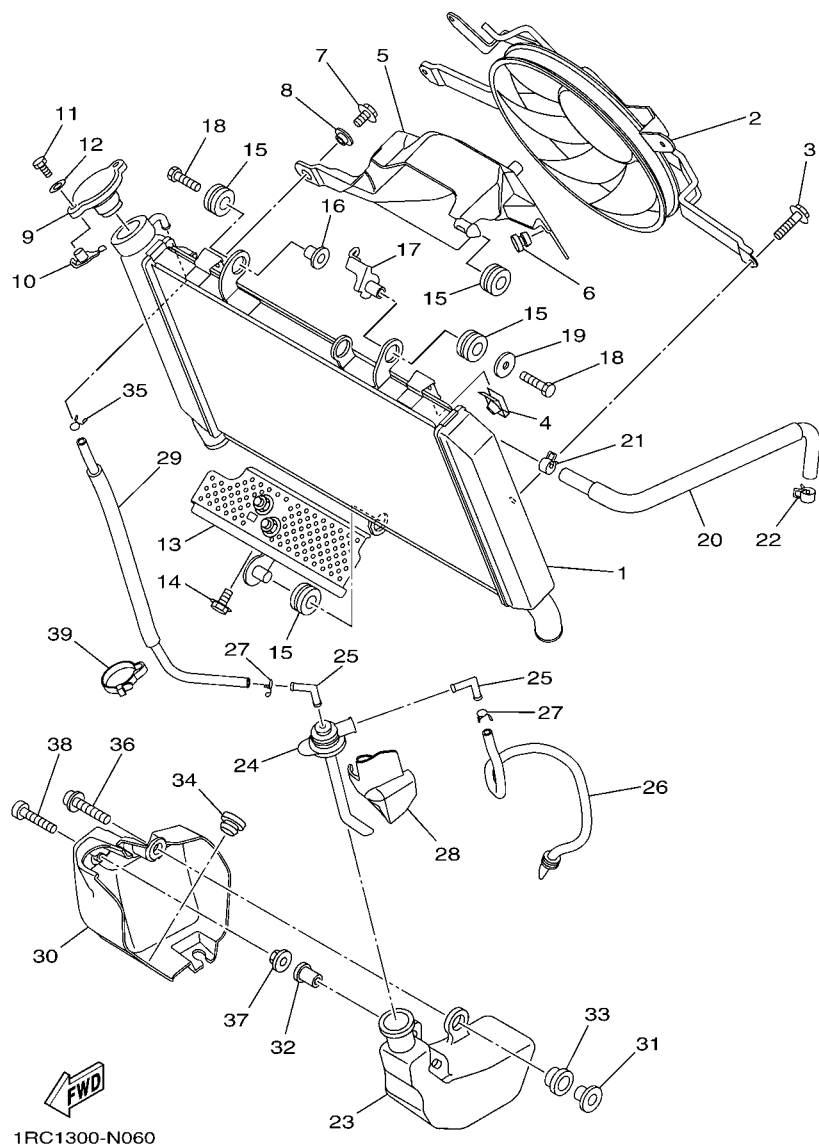

FIG. 6 RADIADOR & MANGUERA

REF. Nº	CODIGO Nº	DESCRIPCION	ZDR4				OBSERVACIONES
1	1RC-12461-00	RADIADOR COMPLETO	1				
2	1RC-12405-00	COMPRESOR	1				
3	3D8-12675-00	PERNO, SUJECION VENTILADOR	4				
4	1AA-12535-00	EMPAQUETADURA	2				
5	1RC-12467-00	CUBIERTA DEL RADIADOR	1				
6	90338-07157	TAPON	1				
7	90105-06080	TORNILLO	1				
8	90387-07717	ESPACIADOR	1				
9	4FL-12462-00	TAPON, DEL RADIADOR	1				
10	5FC-12437-00	TOPE	1				
11	97007-05012	PERNO	1				
12	92907-05600	ARANDELA	1				
13	1RC-12637-00	SOPORTE 1	1				
14	95822-06012	TORNILLO DE REBORDE	1				
15	90480-15363	TAPON	4				
16	90387-06158	ESPACIADOR	1				
17	1RC-26132-00	GUIA DE CABLE 2	1				
18	91312-06030	TORNILLO	2				
19	90201-06033	ARANDELA PLANA	1				
20	1RC-1243A-00	TUBO 1	1				
21	90467-10039	PRESILLA	1				
22	90467-10039	PRESILLA	1				
23	1RC-21871-00	TANQUE DE RECUPERACION	1				
24	1RC-21875-00	TAPA	1				
25	1RC-21828-00	CODO	2				
26	1RC-21826-00	TUBO RESPIRADERO	1				
27	90467-08075	PRESILLA	2