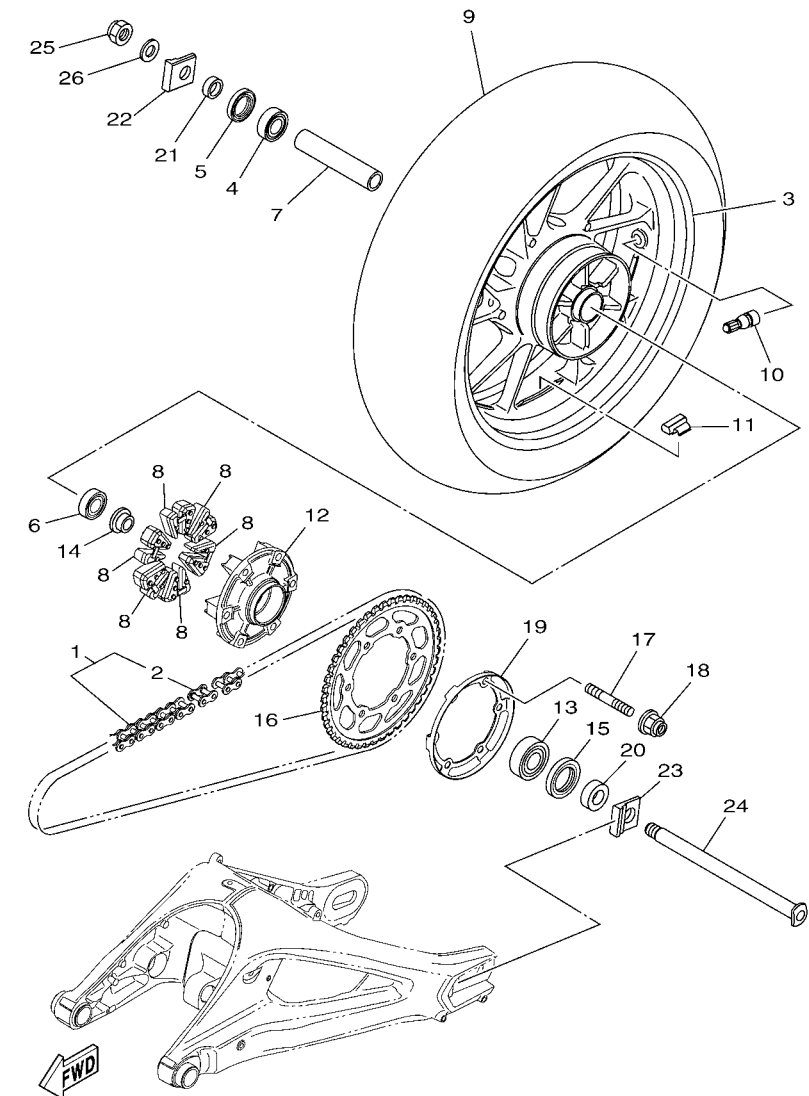

1RC1300-N310

FIG. 31 RUEDA TRASERA

REF. Nº	CODIGO Nº	DESCRIPCION	2DR4				OBSERVACIONES
25	90185-18009	TUERCA AUTOBLOCANTE	1				
26	90201-18021	ARANDELA PLANA	1