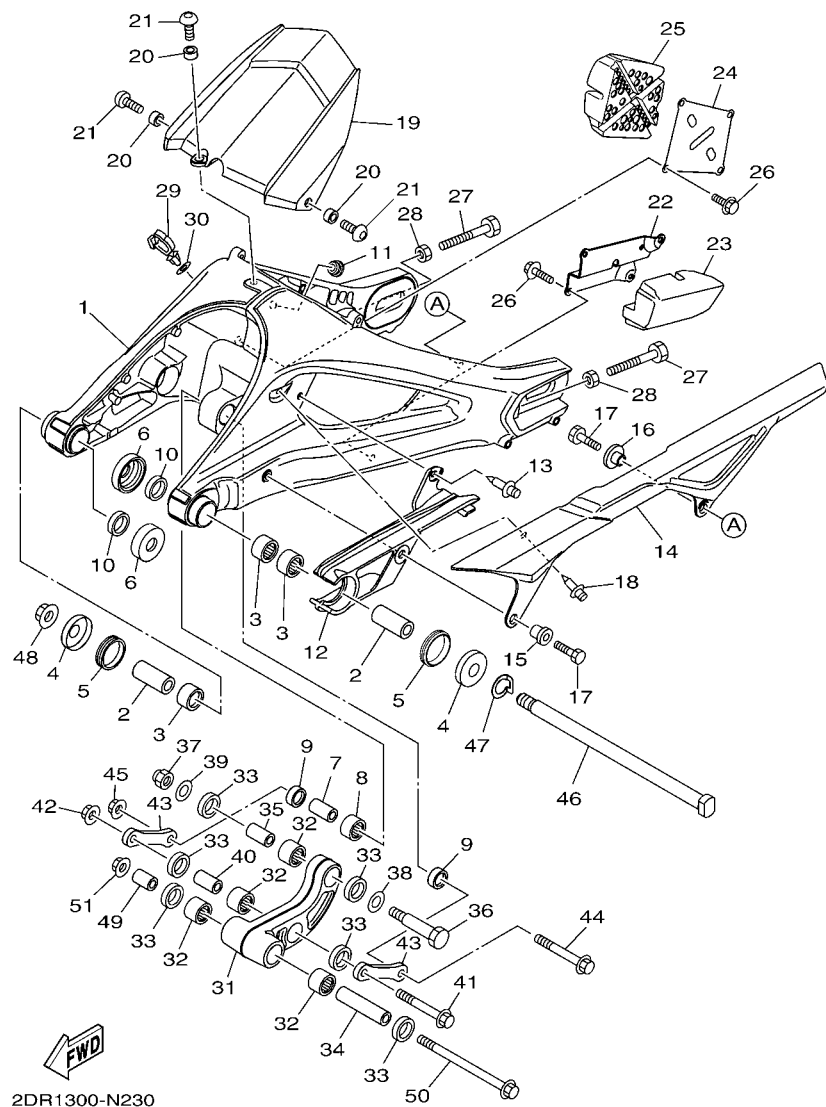

FIG. 23 BRAZO TRASERO

REF. Nº	CODIGO Nº	DESCRIPCION	2DR4				OBSERVACIONES
1	1RC-22110-00	BRAZO TRASERO COMPLETO	1				
2	90380-16134	CASQUILLO SOLIDO	2				
3	93317-22262	COJINETE	3				
4	30X-2219X-00	CUBIERTA	2				
5	93108-35004	SELLO ACEITE (35-41-8)	2				
6	20S-22128-00	TAPA DE EMPIJÉ 1	2				
7	90387-102R4	ESPACIADOR	1				
8	93315-31758	COJINETE DE RODILLOS	1				
9	93109-17071	SELLO ACEITE	2				
10	93106-22002	SELLO ACEITE	2				
11	90480-12012	TAPON	1				
12	1RC-22151-00	SELLO DE GUARDA	1				
13	90269-07007	REMACHE	1				
14	1RC-22311-00	CABRECADENA	1				
15	90387-062X0	ESPACIADOR	1				
16	90387-06066	ESPACIADOR	1				
17	97002-06016	PERNO	2				
18	90269-07007	REMACHE	1				
19	1RC-21650-00	GUARDABARRO TRANSERO COMP.	1				
20	90387-06022	ESPACIADOR	3				
21	90111-06151	TORNILLO	3				
22	1RC-2221A-00	SOPORTE 1	1				
23	1RC-2214F-00	AMORTIGUADOR 1	1				
24	1RC-2221B-00	SOPORTE 2	1				
25	1RC-2214G-00	AMORTIGUADOR 2	1				
26	90105-06126	TORNILLO	8				
27	90101-08013	TORNILLO	2				