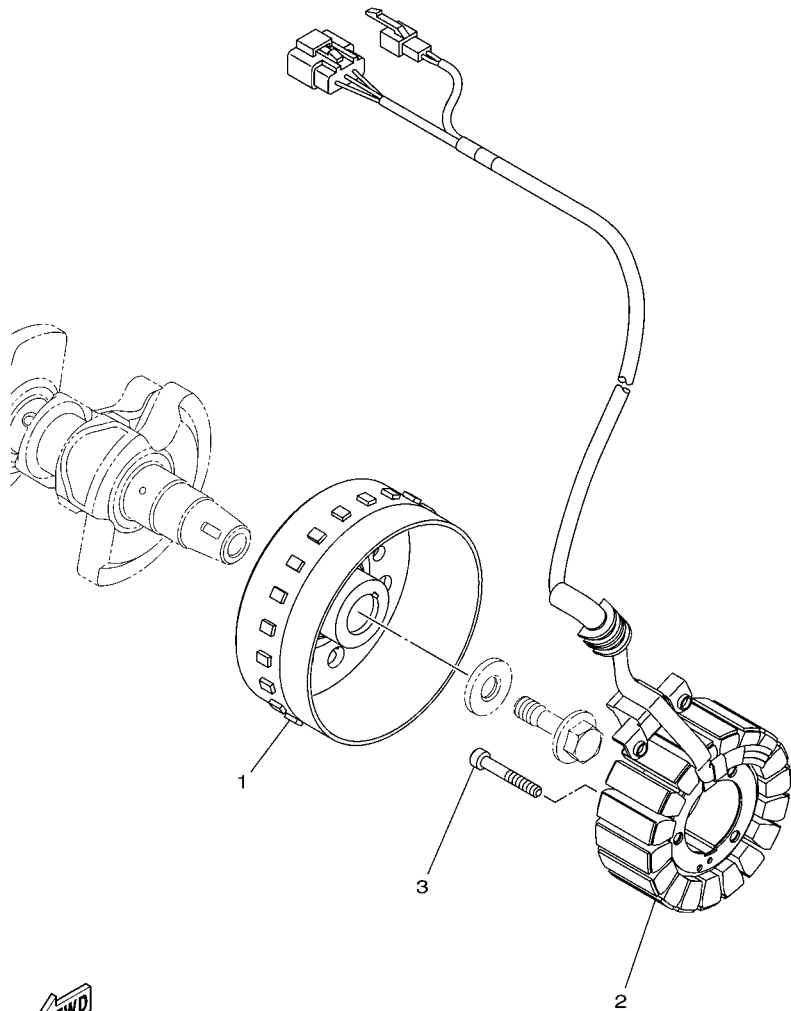

1RC1300-N370

FIG. 37 GENERADOR

REF. Nº	CODIGO Nº	DESCRIPCION	ZDR4				OBSERVACIONES
1	1RC-81450-00	ROTOR COMPLETO	1				
2	1RC-81410-00	ESTATOR COMPLETO	1				
3	90110-06223	TORNILLO ALLEN	3