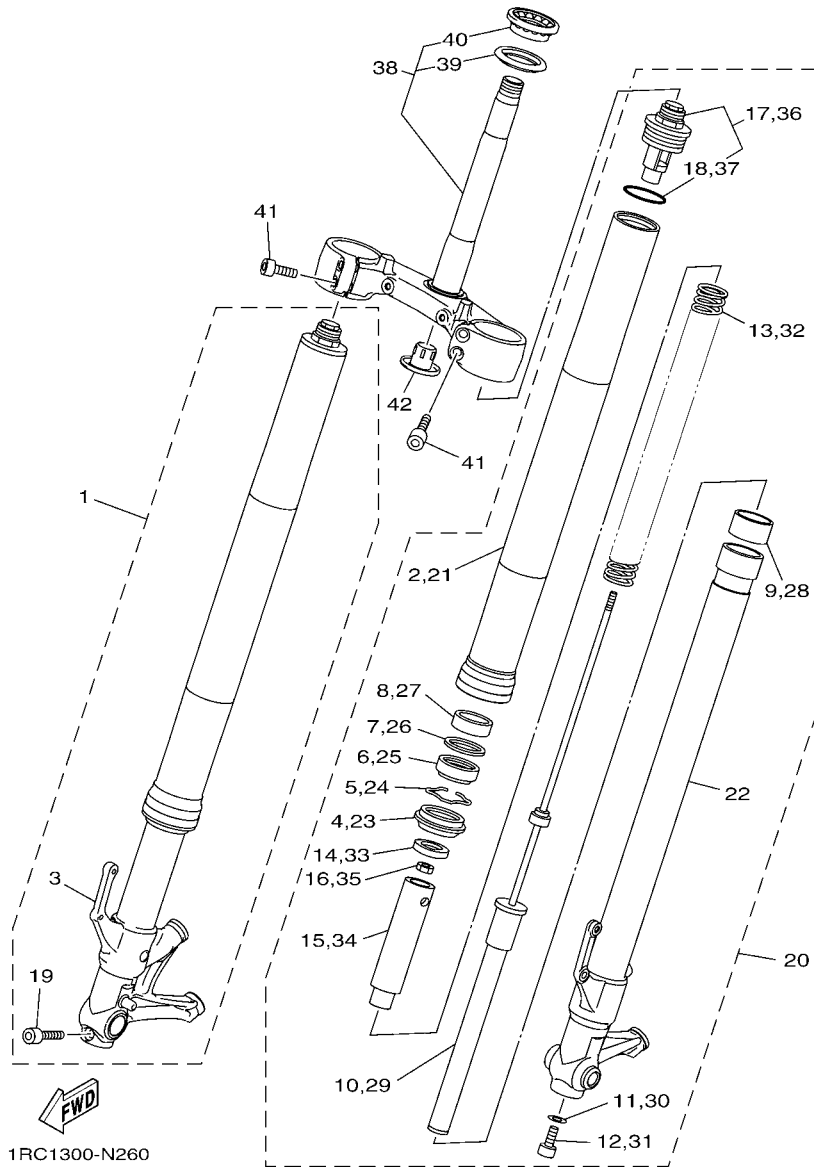

FIG. 26 HORQUILLA DELANTERA

REF. N°	CODIGO N°	DESCRIPCION	ZDR4				OBSERVACIONES
1	1RC-23103-00	HORQUILLA DELANTERA COMPL.(MD)	1				
2	1RC-23126-00	.TUBO EXTERIOR (IZQUIERDO)	1				
3	1RC-23120-00	.TUBO INTERIOR COMPLETO 2	1				
4	4EB-23144-00	.GUARDAPOLVO	1				
5	26H-23156-00	.ANILLO DE ENGANCHE	1				
6	4EB-23145-01	.RETEN DE ACEITE	1				
7	36Y-23146-10	.ARANDELA DE SELLO DE ACEITE	1				
8	1RC-23125-00	.METAL CORREDIZO 1	1				
9	4FM-23171-40	.PISTON HORQUILLA DELANT.	1				
10	1RC-23170-10	.CILINDRO COMPL DE HORQ DELANT	1				
11	509-23158-L0	.EMPAQUE	1				
12	278-23181-50	.TORNILLO CABEZAHEXAGONAL	1				
13	1RC-23141-00	.RESORTE HORQUILLA DELANT.	1				
14	5VY-12277-00	.ARANDELA	1				
15	1RC-23118-00	.SEPARADOR	1				
16	3LC-23357-00	.TUERCA	1				
17	1RC-23111-10	.PERNO DE TAPA	1				
18	3XJ-23147-L0	.ARO	1				
19	91314-08035	.TORNILLO ALLEN	1				
20	1RC-23102-00	HORQUILLA DELANTERA COMPL.(MI)	1				
21	1RC-23126-00	.TUBO EXTERIOR (IZQUIERDO)	1				
22	1RC-23110-00	.TUBO INTERIOR COMPLETO 1	1				
23	4EB-23144-00	.GUARDAPOLVO	1				
24	26H-23156-00	.ANILLO DE ENGANCHE	1				
25	4EB-23145-01	.RETEN DE ACEITE	1				
26	36Y-23146-10	.ARANDELA DE SELLO DE ACEITE	1				
27	1RC-23125-00	.METAL CORREDIZO 1	1				