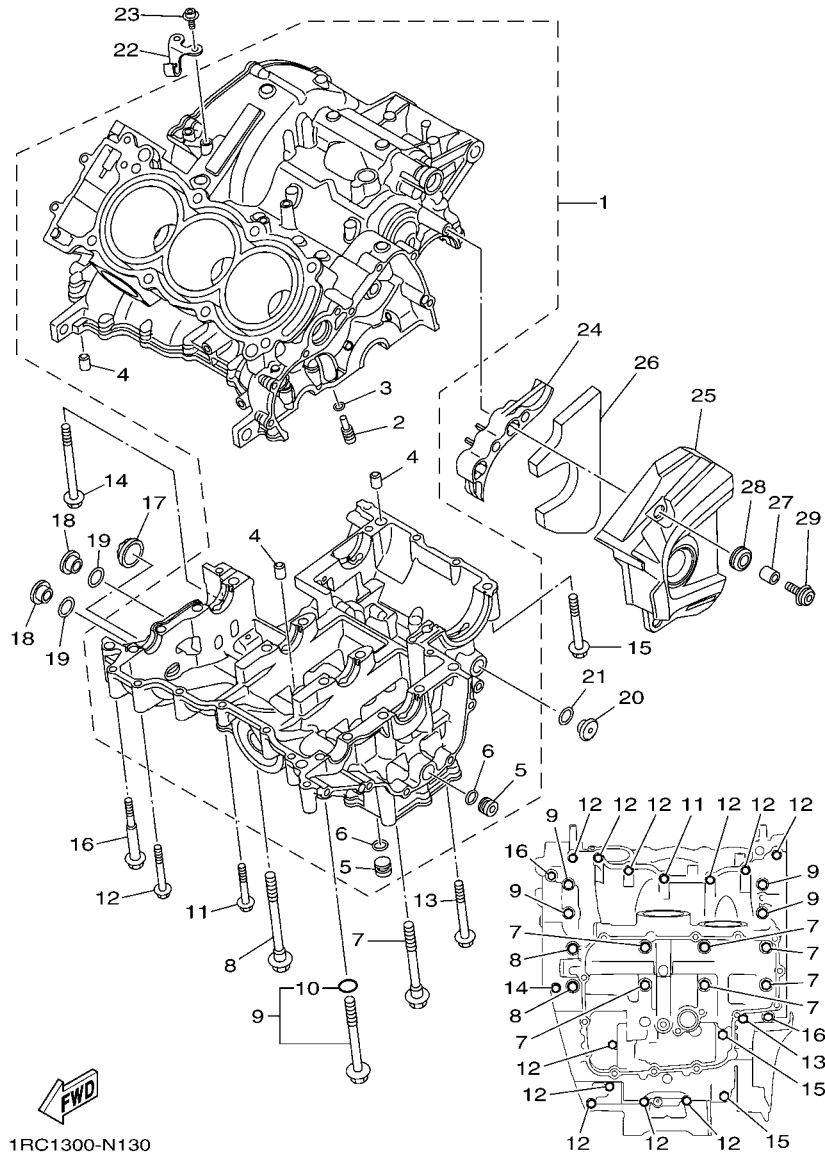

1RC1300-N130

FIG. 13 CARTER

REF. Nº	CODIGO Nº	DESCRIPCION	ZDR4				OBSERVACIONES
1	1RC-15100-09	CARTER COMPLETO	1				
2	5EB-15155-00	.BOQUILLA 3	3				
3	93210-04092	.ANILLO O	3				
4	99530-10014	.PASADOR, DE ESPIGA	3				
5	90338-16262	.TAPON	2				
6	93210-12790	.ANILLO O	2				
7	90119-09013	TORNILLO CON ARANDELA	6				
8	90119-09010	TORNILLO CON ARANDELA	2				
9	23P-15156-00	TORNILLO, CARTER MANIVELA MUNO	4				
10	93210-07540	.ANILLO O	1				
11	95812-06040	TORNILLO DE REBORDE	1				
12	95812-06050	TORNILLO DE REBORDE	11				
13	95812-06065	TORNILLO DE REBORDE	1				
14	90105-06202	TORNILLO	1				
15	95812-08060	TORNILLO DE REBORDE	2				
16	90109-06100	PERNO	2				
17	2H7-15361-00	MEDIDOR DE NIVEL	1				
18	36Y-15189-00	TAPON	2				
19	93210-16325	ANILLO O	2				
20	90340-14011	TORNILLO, DE DRENAJE	1				
21	93210-14369	.ANILLO O	1				
22	1RC-15441-00	SOSTEN DE CABLE DE EMBRAGUE	1				
23	90110-06108	TORNILLO ALLEN	2				
24	1RC-15377-00	GUIA DE ENTRADA	1				
25	1RC-15418-00	CUBIERTA CAJA DE CADENA	1				
26	1RC-15338-00	AMORTIGUAFDOR 5	1				
27	90387-06286	ESPACIADOR	3