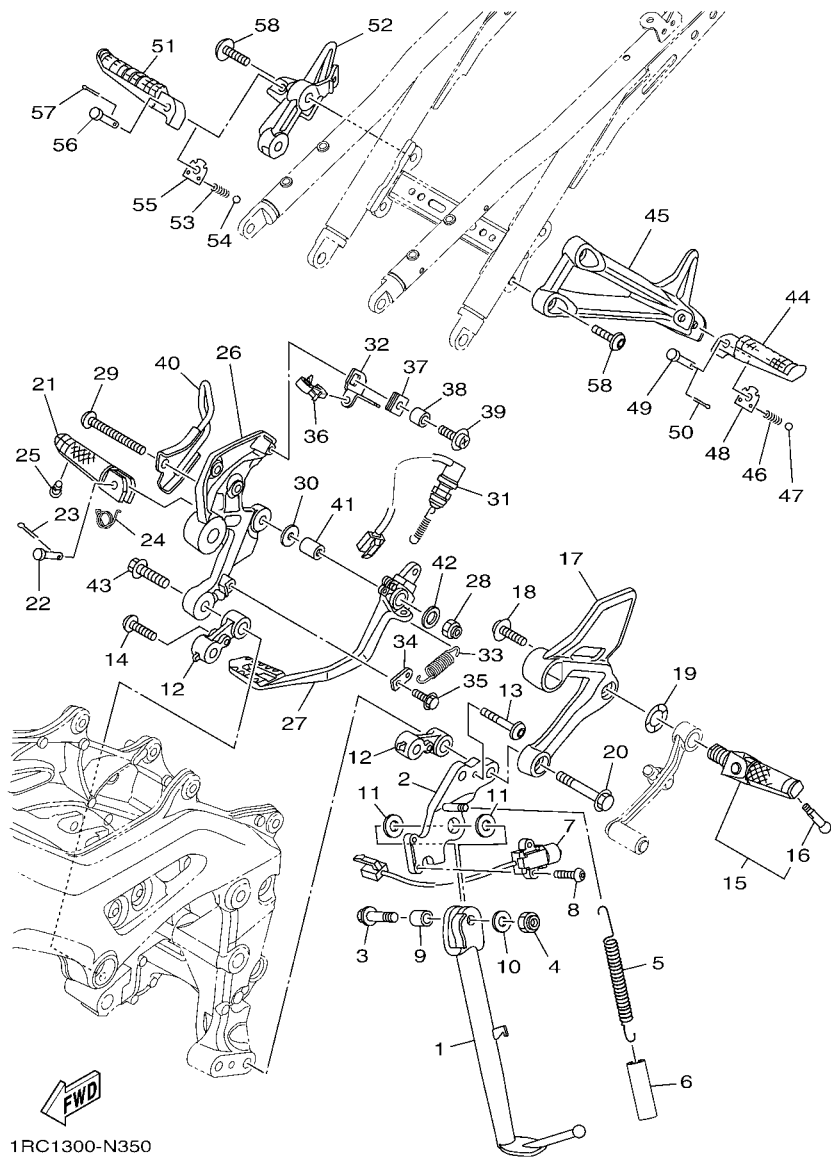

FIG. 35 SOPORTE & APOYAPIE

REF. Nº	CODIGO Nº	DESCRIPCION	ZDR4				OBSERVACIONES
28	90185-08089	TUERCA AUTOBLOCANTE	1				
29	90111-08028	TORNILLO	1				
30	90201-08103	ARANDELA PLANA	1				
31	1RC-82530-00	INTERRUPTOR DE PARADA COMPLETO	1				
32	1RC-2144G-00	SOPORTE DE INTERRUPTOR	1				
33	90506-23008	RESORTE DE TENSION	1				
34	1RC-27432-00	SOPORTE 1	1				
35	95802-06010	TORNILLO DE REBORDE	1				
36	90464-15157	BRIDA	1				
37	90480-12607	TAPON	1				
38	90387-06M16	ESPACIADOR	1				
39	90159-06150	TORNILLO CON VALONA	1				
40	1RC-27267-00	GUIA DE CABLE	1				
41	90387-08102	ESPACIADOR	1				
42	90201-08048	ARANDELA PLANA	1				
43	90105-10246	TORNILLO	1				
44	3VR-27431-01	APOYAPIE POSTERIOR 1	1				
45	1RC-2741L-00	MENSULA 4	1				
46	90501-12743	RESORTE DE COMPRESION	1				
47	93501-04011	BOLA	1				
48	5VX-27437-00	ARANDELA ESPECIAL	1				
49	91702-08040	PASADOR DE ADRAZADERA	1				
50	91401-25015	CHAVETA	1				
51	3VR-27441-01	APOYAPIE POSTERIOR 2	1				
52	1RC-2742L-00	MENSULA 5	1				
53	90501-12743	RESORTE DE COMPRESION	1				
54	93501-04011	BOLA	1