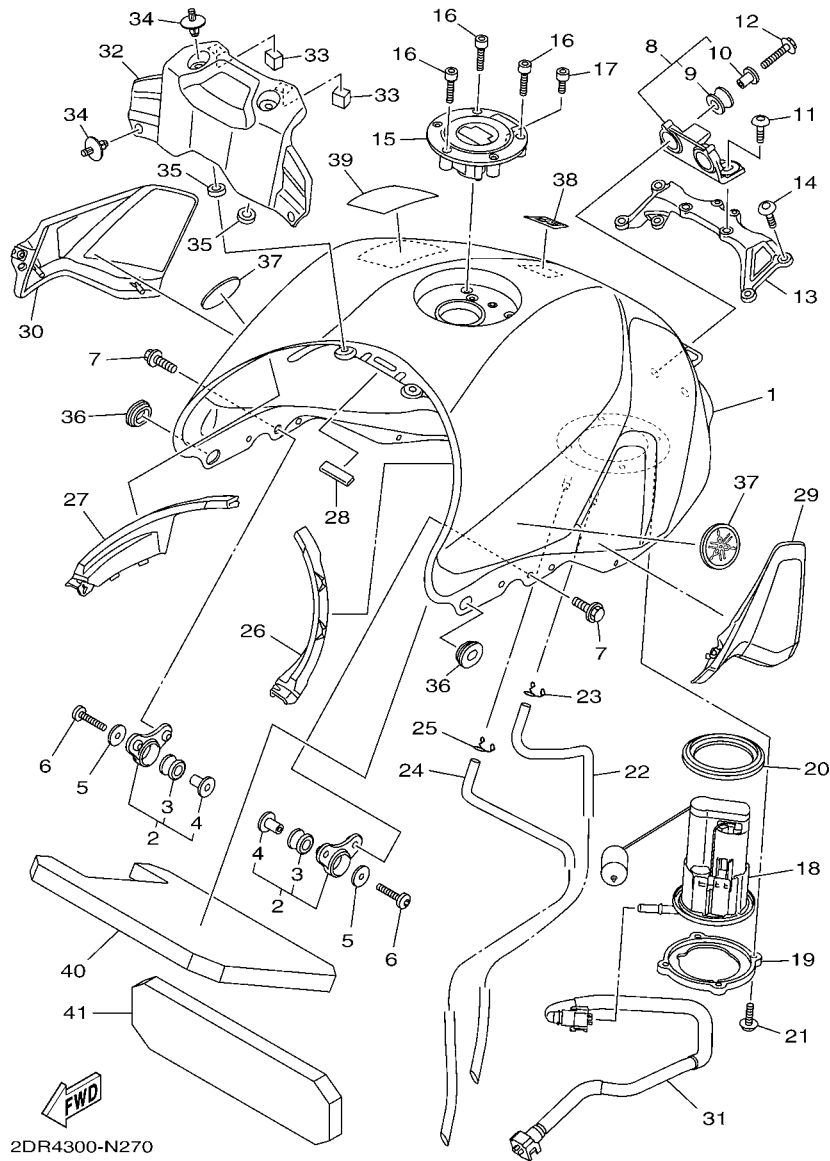

FIG. 27 DEPOSITO DE COMBUSTIBLE

REF. Nº	CODIGO Nº	DESCRIPCION	2DR4			OBSERVACIONES
1	1RC-YK241-00-P1	DEPOSITO DE COMBUSTIBLE COMP.	1			PARA DNMN
2	23P-24104-00	SUPORTE DO TANQUE DE COMB. 1	2			
3	90480-18008	.TAPON	1			
4	90387-06266	.ESPACIADOR	1			
5	90201-06072	ARANDELA PLANA	2			
6	92012-06035	PÉRNO	2			
7	90119-06200	TORNILLO CON ARANDELA	4			
8	1RC-24104-00	SUPORTE DO TANQUE DE COMB. 1	1			
9	3D7-24339-00	.ANILLO PROTECTOR	2			
10	90387-06136	.ESPACIADOR	2			
11	90111-06136	TORNILLO	2			
12	95812-06025	TORNILLO DE REBORDE	2			
13	1RC-2413Y-00	SOPORTE ACCESORIO DE DEPOSITO	1			
14	92017-06020	PERNO	4			
15	39P-24602-10	TAPON COMPLETO	1			
16	90110-05112	TORNILLO ALLEN	3			
17	91312-05010	TORNILLO	1			
18	1RC-13907-00	BOMBA DE COMBUSTIBLE COMPLETA	1			
19	1RC-24491-00	SOPORTE BOMBA COMBUSTIBLE	1			
20	1RC-24486-00	ANILLO O	1			
21	90110-05028	TORNILLO ALLEN	4			
22	1RC-24315-00	TUBO DE DESAGUE	1			
23	90467-09006	PRESILLA	1			
24	1RC-24316-00	TUBO 6	1			
25	90467-09006	PRESILLA	1			
26	1RC-2418B-01	MOLDURA, DEPOSITO DE COMBUSTIB	1			
27	1RC-2419B-01	MOLDURA, DEPOSITO DE COMBUSTIB	1