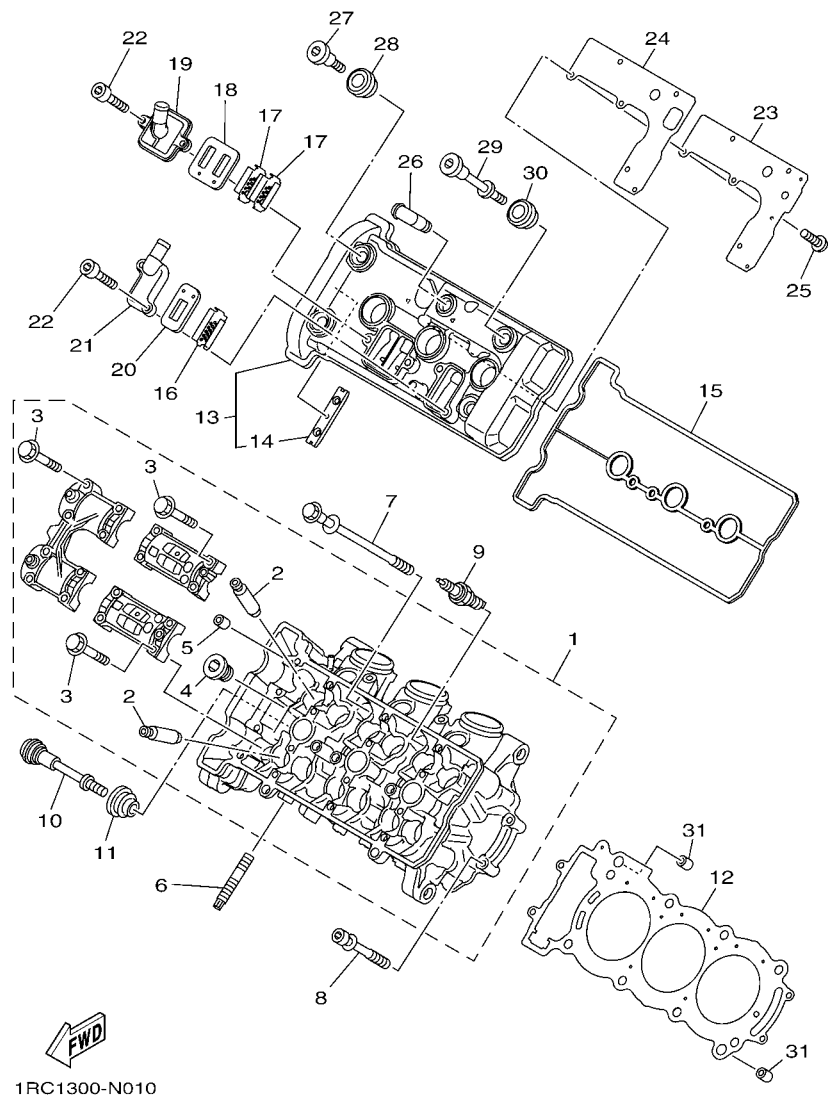

6. EL asterisco (*) antes del número de referencia indica los elementos modificados después de la primera edición.

CONTENIDO

MOTOR

CULATA DE CILINDRO	1
CIGUENAL & PISTON	3
VALVULA	4
ARBOL DE LEVAS & CADENA	6
BOMBA DE AGUA	7
RADIADOR & MANGUERA	9
BOMBA DE ACEITE	11
FILTRO ACEITE	12
ADMISION	13
ADMISION 2	14
SYSTEMA DE INDUCCION DE AIRE	16
DESCARGA	17
CARTER	18
CUBIERTA DE CARTER 1	20
ARRANQUE	22
EMBRAGUE	23
TRANSMISION	25
LEVA DE CAMBIO & HORQUILLA	27
EJE DE CAMBIO & PEDAL	28

FIG. 1 CULATA DE CILINDRO

REF. Nº	CODIGO Nº	DESCRIPCION	ZDR4				OBSERVACIONES
1	1RC-11101-09	CULATA DE CILINDRO COMPLETA	1				
2	2C0-11133-11	.GUIA DE VALVULA 1	12				
3	90105-06027	.TORNILLO	16				
4	90340-18002	.TORNILLO, DE DRENAJE	2				
5	91808-16023	.PASADOR DE CLAVIJA	6				
6	90116-08087	ESPÁRRAGO	6				
7	90119-09015	TORNILLO CON ARANDELA	8				
8	90109-061F7	PERNO	4				
9	94701-00431	BUJIA (NGK R CPR9EA)	3				
10	90109-06293	PERNO	1				
11	5VY-1111G-00	CASQUILLO DE GOMA	1				
12	1RC-11181-00	JUNTA, DE CULATA 1	1				
13	1RC-11191-00	TAPA CULATA DE CILINDRO 1	1				
14	5BE-12241-00	.TOPE DE GUIA 2	1				
15	1RC-11193-00	EMPAQUE	1				
16	5JW-1482K-01	PLACA	1				
17	5VY-1482K-00	PLACA	2				
18	5SL-14890-00	VALVULA DE LENGUETA COMPLETA	1				
19	5SL-14899-00	TAPA, DE CAJA	1				
20	5PS-14890-00	VALVULA DE LAMINAS COMPLETA	1				
21	5JW-14889-00	TAPA DE CAJA	1				
22	90110-06175	TORNILLO ALLEN	4				
23	1RC-11165-00	PLACA RESPIRADERO	1				
24	1RC-11169-00	EMAPQ CBTA.DE RESP.	1				
25	90149-05037	TORNILLO DE REGLAJE	5				
26	4TR-11167-00	CUBIERTA RESPIRADERO 2	1				
27	90109-066F0	PERNO	3				