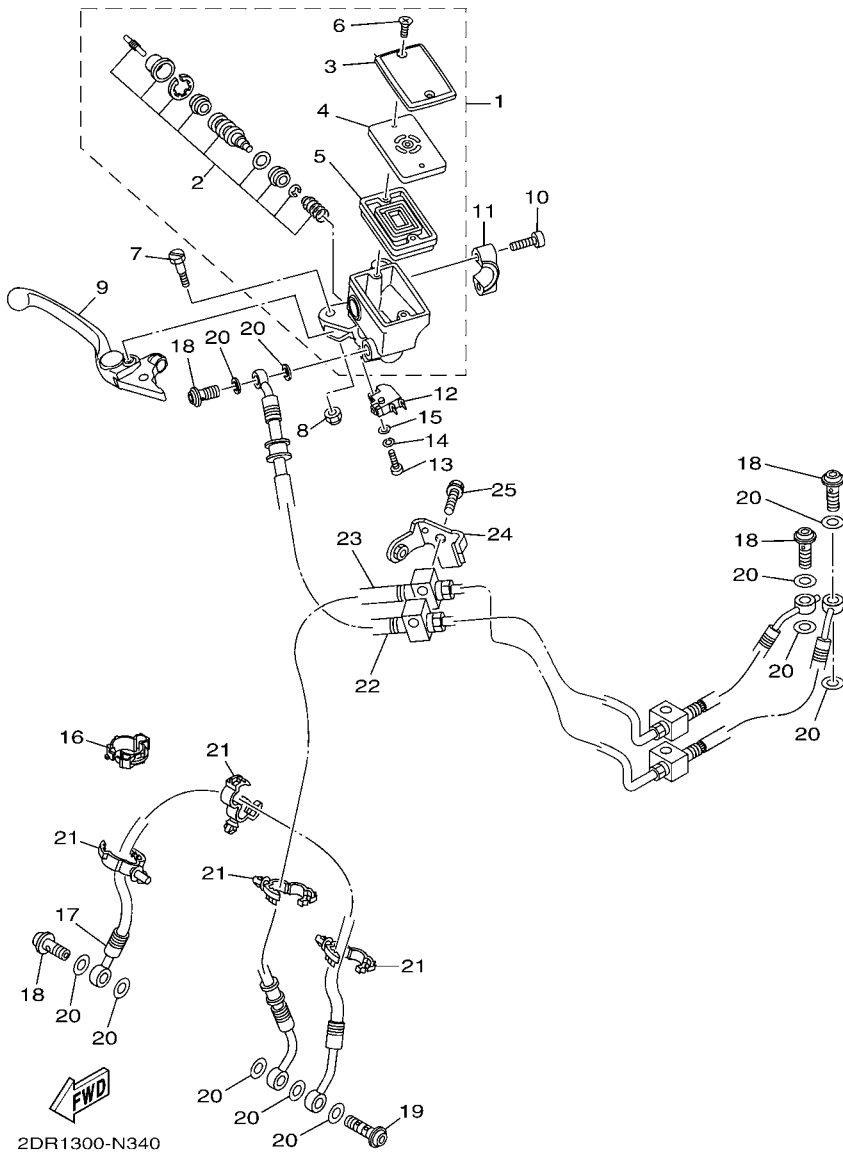

FIG. 34 CILINDRO MAESTRO DELANTERO

REF. Nº	CODIGO Nº	DESCRIPCION	2DR4				OBSERVACIONES
1	2DR-2580A-00	CILINDRO MAESTRO SUB COMPLET 2	1				
2	1MC-25807-00	.JUEGO DE CILINDRO MAESTRO	1				
3	5VS-25852-00	.TAPA DE TANQUE DE RESERVA	1				
4	5VS-25855-00	.BUJE DE DIAFRAGMA	1				
5	20S-25854-00	.EMPAQUE, DIAFRAGMA	1				
6	5VS-2589H-00	.TORNILLO	2				
7	5VS-2589F-00	PERNO DE PALANCA	1				
8	95617-06100	TUERCA U	1				
9	5VS-83922-00	PALANCA 2	1				
10	5VS-26332-00	PERNO	2				
11	5VS-25867-00	SOPORTE DE CILINDRO MAESTRO	1				
12	1HP-83980-01	INTERRUP. DE PARADA DELANTERO	1				
13	98502-04012	TORNILLO	1				
14	92902-04100	ARANDELA	1				
15	92902-04600	ARANDELA	1				
16	90464-12013	BRIDA	1				
17	2DR-25872-00	MANGUERA DE FRENO 1	1				
18	90401-10172	PERNO DE UNION	4				
19	90401-10042	PERNO DE UNION	1				
20	90430-10005	JUNTA	11				
21	90464-18002	BRIDA	4				
22	2DR-2584A-00	MANGUERA DE FRENO	1				
23	2DR-2584B-00	MANGUERA DE FRENO	1				
24	2DR-85132-00	SOPORTE DE REFLECTOR 1	1				
25	90105-06192	TORNILLO	1