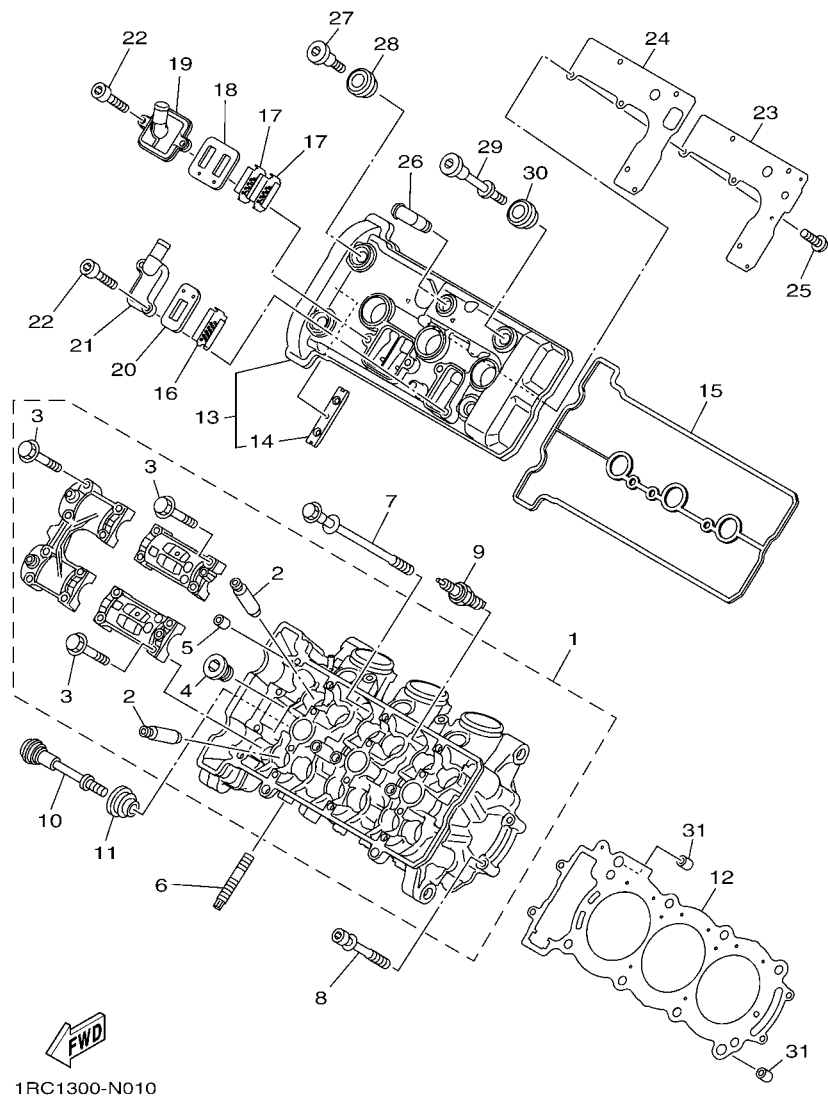

1RC1300-N010

FIG. 1 CULATA DE CILINDRO

REF. Nº	CODIGO Nº	DESCRIPCION	ZDR4				OBSERVACIONES
1	1RC-11101-09	CULATA DE CILINDRO COMPLETA	1				
2	2C0-11133-11	.GUIA DE VALVULA 1	12				
3	90105-06027	.TORNILLO	16				
4	90340-18002	.TORNILLO, DE DRENAJE	2				
5	91808-16023	.PASADOR DE CLAVIJA	6				
6	90116-08087	ESPÁRRAGO	6				
7	90119-09015	TORNILLO CON ARANDELA	8				
8	90109-061F7	PERNO	4				
9	94701-00431	BUJIA (NGK R CPR9EA)	3				
10	90109-06293	PERNO	1				
11	5VY-1111G-00	CASQUILLO DE GOMA	1				
12	1RC-11181-00	JUNTA, DE CULATA 1	1				
13	1RC-11191-00	TAPA CULATA DE CILINDRO 1	1				
14	5BE-12241-00	.TOPE DE GUIA 2	1				
15	1RC-11193-00	EMPAQUE	1				
16	5JW-1482K-01	PLACA	1				
17	5VY-1482K-00	PLACA	2				
18	5SL-14890-00	VALVULA DE LENGUETA COMPLETA	1				
19	5SL-14899-00	TAPA, DE CAJA	1				
20	5PS-14890-00	VALVULA DE LAMINAS COMPLETA	1				
21	5JW-14889-00	TAPA DE CAJA	1				
22	90110-06175	TORNILLO ALLEN	4				
23	1RC-11165-00	PLACA RESPIRADERO	1				
24	1RC-11169-00	EMAPQ CBTA.DE RESP.	1				
25	90149-05037	TORNILLO DE REGLAJE	5				
26	4TR-11167-00	CUBIERTA RESPIRADERO 2	1				
27	90109-066F0	PERNO	3