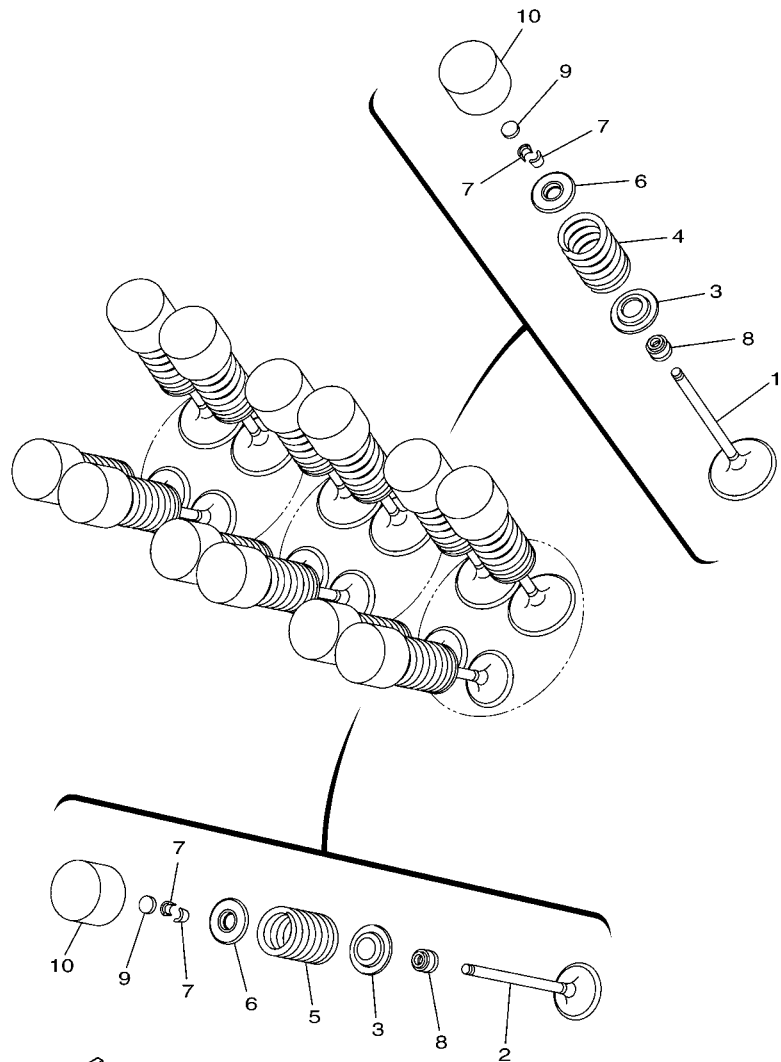

1RC1300-N030

FIG. 3 VALVULA

REF. Nº	CODIGO Nº	DESCRIPCION	ZDR4				OBSERVACIONES
1	1RC-12111-00	VALVULA DE ADMISION	6				
2	1RC-12121-00	VALVULA DE ESCAPE	6				
3	1RC-12116-00	ASIENTO RESORTE DE VALVULA	12				
4	1RC-12113-00	RESORTE VALVULA INTERNA	6				
5	1RC-12114-00	RESORTE VALVULA EXTERIOR	6				
6	3D7-12117-00	RETEN RESORTE DE VALVULA	12				
7	1WG-12118-00	SEGURO DE VALVULA	24				
8	4TE-12119-00	SELLO DE ACEITE VALVULA	12				
9	1HX-12168-F0	COJIN, AJUSTADOR 2 (1.50)	12				UR
	1HX-12168-H1	COJIN, AJUSTADOR 2 (1.55)	12				UR
	1HX-12168-K1	COJIN, AJUSTADOR 2 (1.60)	12				UR
	1HX-12168-M1	COJIN, AJUSTADOR 2 (1.65)	12				UR
	1HX-12168-R1	COJIN, AJUSTADOR 2 (1.70)	12				UR
	1HX-12168-U1	COJIN, AJUSTADOR 2 (1.75)	12				UR
	1HX-12168-W1	COJIN, AJUSTADOR 2 (1.80)	12				UR
	1HX-12168-Y1	COJIN, AJUSTADOR 2 (1.85)	12				UR
	1HX-12169-11	COJIN, AJUSTADOR 2 (1.90)	12				UR
	1HX-12169-31	COJIN, AJUSTADOR 2 (1.95)	12				UR
	1HX-12169-50	COJIN, AJUSTADOR 2 (2.00)	12				UR
	1HX-12169-70	COJIN, AJUSTADOR 2 (2.05)	12				UR
	1HX-12169-90	COJIN, AJUSTADOR 2 (2.10)	12				UR
	1HX-12169-E0	COJIN, AJUSTADOR 2 (2.15)	12				UR
	1HX-12169-G0	COJIN, AJUSTADOR 2 (2.20)	12				UR
	1HX-12169-J0	COJIN, AJUSTADOR 2 (2.25)	12				UR
	1HX-12169-L0	COJIN, AJUSTADOR 2 (2.30)	12				UR
	1HX-12169-N0	COJIN, AJUSTADOR 2 (2.35)	12				UR
	1HX-12169-T0	COJIN, AJUSTADOR 2 (2.40)	12				UR