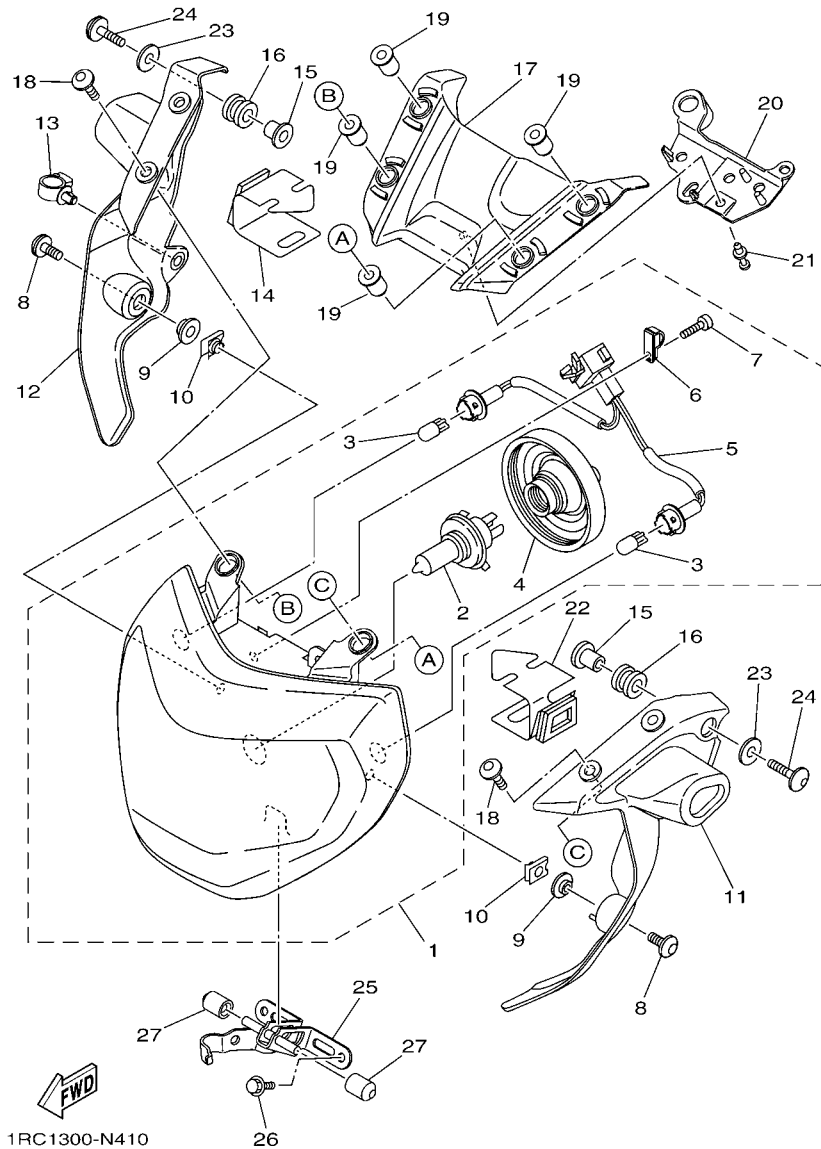

1RC1300-N400

FIG. 41 FARO DELANTERO

REF. Nº	CODIGO Nº	DESCRIPCION	ZDR4				OBSERVACIONES
1	1RC-84300-00	FARO DELANTERO COMPLETO	1				
2	1RC-84314-00	.BOMBILLA (12V-60/55W)	1				
3	1RC-84347-00	.BOMBILLA (12V-W5W)	2				
4	1RC-84397-00	.CUBIERTA DE ENCASTRE	1				
5	1RC-84359-00	.CABLE DE FARO DELANTERO	1				
6	1RC-84746-00	.PLACA BASE DE ASIENTO	1				
7	1RC-84724-00	.TORNILLO ACCESORIO DE LENTE	1				
8	90111-06038	TORNILLO	2				
9	90387-06170	ESPACIADOR	2				
10	90183-060A6	TUERCA DE RESORTE	2				
11	1RC-2831V-00-P0	APOYO DE FARO DELANTERO 1	1				MBL2 PARA DNMN
12	1RC-2832V-00-P0	APOYO DE FARO DELANTERO 2	1				MBL2 PARA DNMN
13	90464-18002	BRIDA	1				
14	1RC-84152-00	ARANDELA DE REFUERZO	1				
15	90387-07391	ESPACIADOR	2				
16	90480-14604	TAPON	2				
17	1RC-84369-00	CUBIERTA 1	1				
18	90111-06123	TORNILLO	4				
19	90179-06072	TUERCA	4				
20	1RC-8431U-00	COJINETE	1				
21	90269-05005	REMACHE	1				
22	1RC-84154-00	ANILLO PROTECTOR	1				
23	90201-06063	ARANDELA PLANA	2				
24	90111-06150	TORNILLO	2				
25	1RC-8431R-00	SOPORTE	1				
26	95807-06016	TORNILLO	2				
27	1RC-84527-00	AMORTIGUADOR	2				