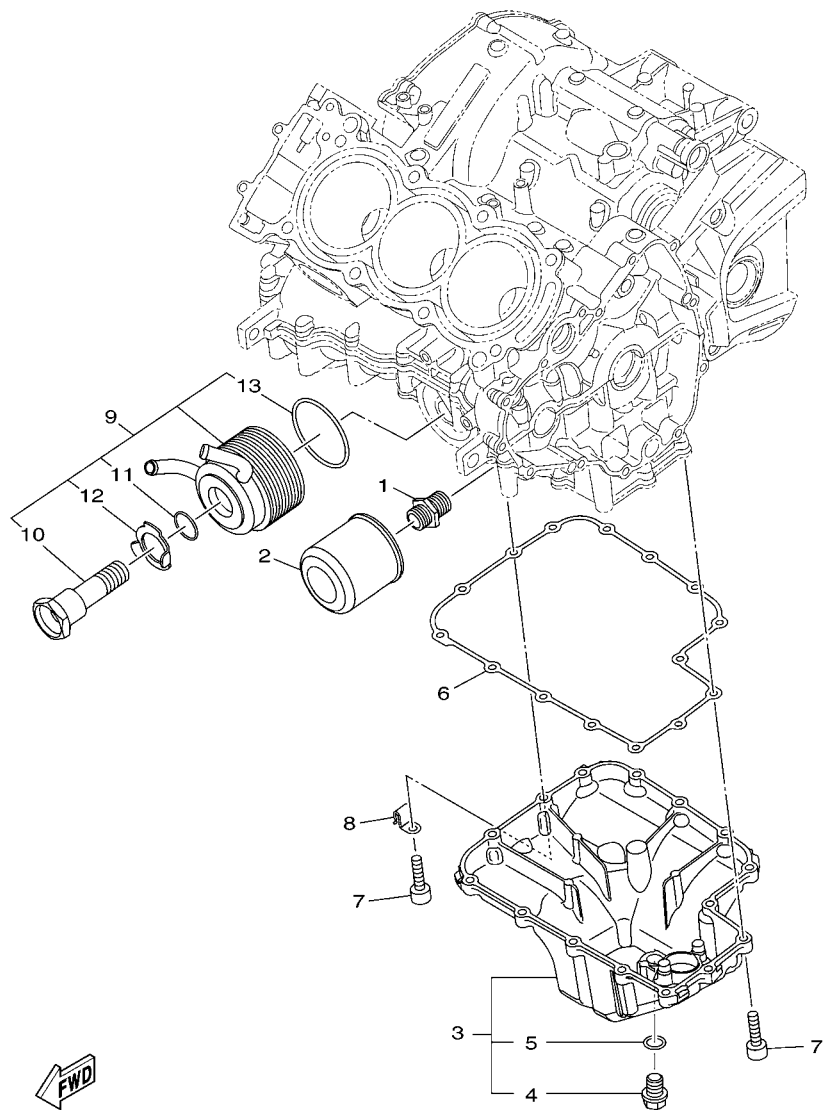

CODIGO N°	DESCRIPCION	CANT.	OBSERVACIONES
2N4-24110-00-X5	COMP. DEL TANQUE	2	MXR
3J1-24240-10	.GRAFICO, DEL TANQUE	1	PARA MXR

5. Debe tenerse en cuenta que las ilustraciones sirven como guía para la búsqueda de los números de partes y no deben usarse para el montaje. Durante el montaje, se recomienda usar el manual de taller correspondiente.

6. EL asterisco (*) antes del número de referencia indica los elementos modificados después de la primera edición.

CONTENIDO

MOTOR

CULATA DE CILINDRO	1
CIGUENAL & PISTON	3
VALVULA	4
ARBOL DE LEVAS & CADENA	6
BOMBA DE AGUA	7
RADIADOR & MANGUERA	9
BOMBA DE ACEITE	11
FILTRO ACEITE	12
ADMISION	13
ADMISION 2	14
SYSTEMA DE INDUCCION DE AIRE	16
DESCARGA	17
CARTER	18
CUBIERTA DE CARTER 1	20
ARRANQUE	22
EMBRAGUE	23
TRANSMISION	25
LEVA DE CAMBIO & HORQUILLA	27
EJE DE CAMBIO & PEDAL	28

 1RC1300-N070

FIG. 7 BOMBA DE ACEITE

REF. N°	CODIGO N°	DESCRIPCION	ZDR4				OBSERVACIONES
1	1RC-13300-00	BOMBA DE ACEITE COMPLETA	1				
2	1RC-13355-00	.CATALINA IMPULSADA	1				
3	99009-15500	.PRESILLA REDONDA	1				
4	90105-06066	.TORNILLO	1				
5	91312-06035	TORNILLO	4				
6	1RC-13410-00	CAJA DE FILTRO COMPLETA	1				
7	93210-22001	ANILLO O	1				
8	90480-13010	TAPON	1				
9	5VY-13117-10	COLLAR, DISTANCIA	1				
10	90110-06173	TORNILLO ALLEN	3				
11	94581-79066	CADENA	1				