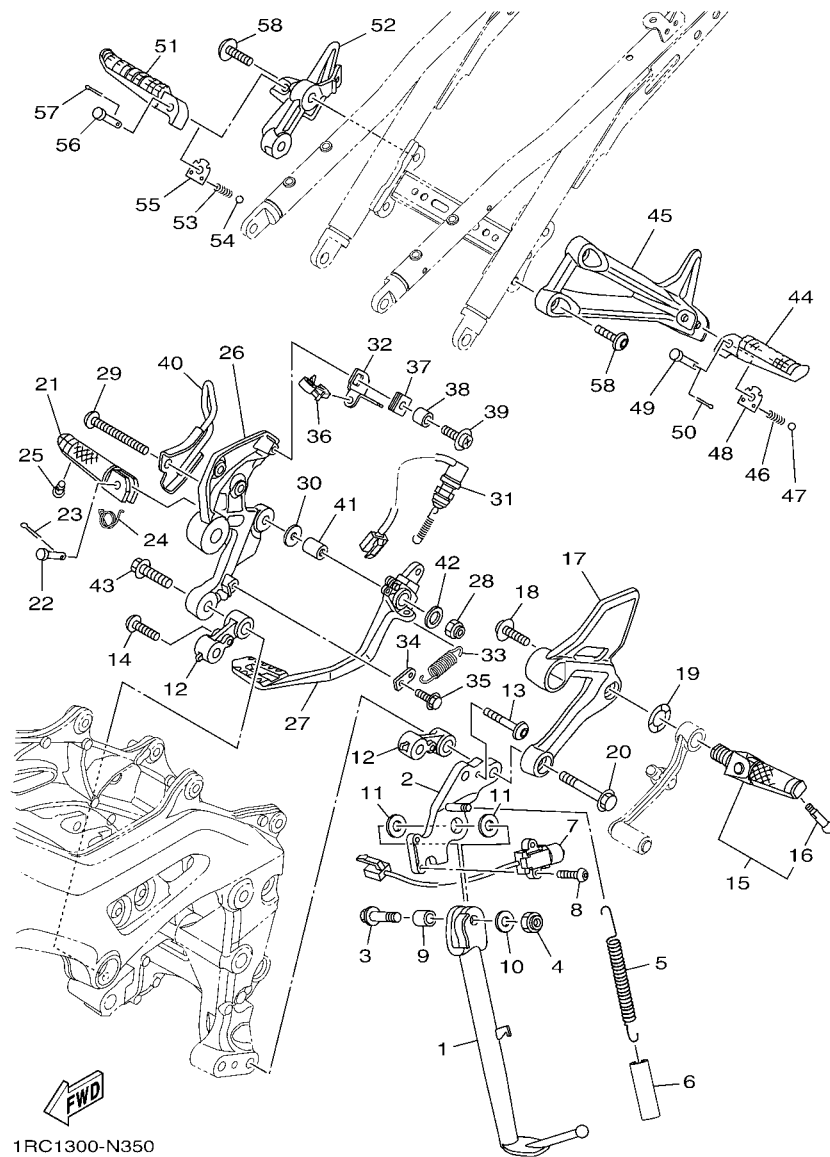

1RC1300-N350

FIG. 35 SOPORTE & APOYAPIE

REF. Nº	CODIGO Nº	DESCRIPCION	ZDR4					OBSERVACIONES
55	5VX-27437-00	ARANDELA ESPECIAL	1					
56	91702-08040	PASADOR DE ADRAZADERA	1					
57	91401-25015	CHAVETA	1					
58	90149-08230	TORNILLO DE REGLAJE	4