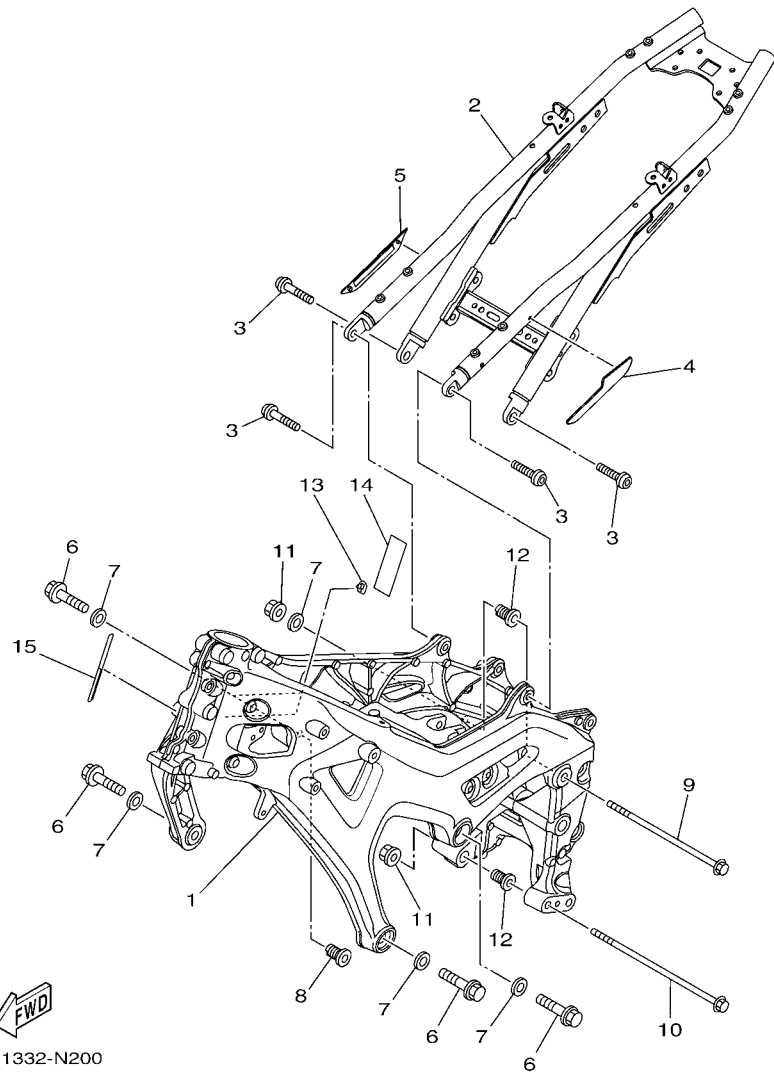

2DR1332-N200

FIG. 20 CUADRO

REF. Nº	CODIGO Nº	DESCRIPCION	2DR4				OBSERVACIONES
1	1RC-21110-10	ARMAZON COMPLETO	1				
2	1RC-21190-00	CUADRO TRASERO COMPLETA	1				
3	90149-10059	TORNILLO DE REGLAJE	4				
4	1RC-2117X-00	CUBIERTA 9	1				
5	1RC-2117Y-00	CUBIERTA 10	1				
6	90110-10043	TORNILLO ALLEN	4				
7	90201-10075	ARANDELA PLANA	5				
8	1RC-21495-00	PERNO DE AJUSTE	1				
9	90105-10391	TORNILLO	1				
10	90105-10437	TORNILLO	1				
11	90179-10024	TUERCA	2				
12	4C8-21495-00	PERNO DE AJUSTE	2				
13	5VX-21289-00	TAPON, CIEGO	1				
14	34D-82176-00	AMORTIGUADOR	1				
15	1RC-2117G-00	PROTECTOR	1