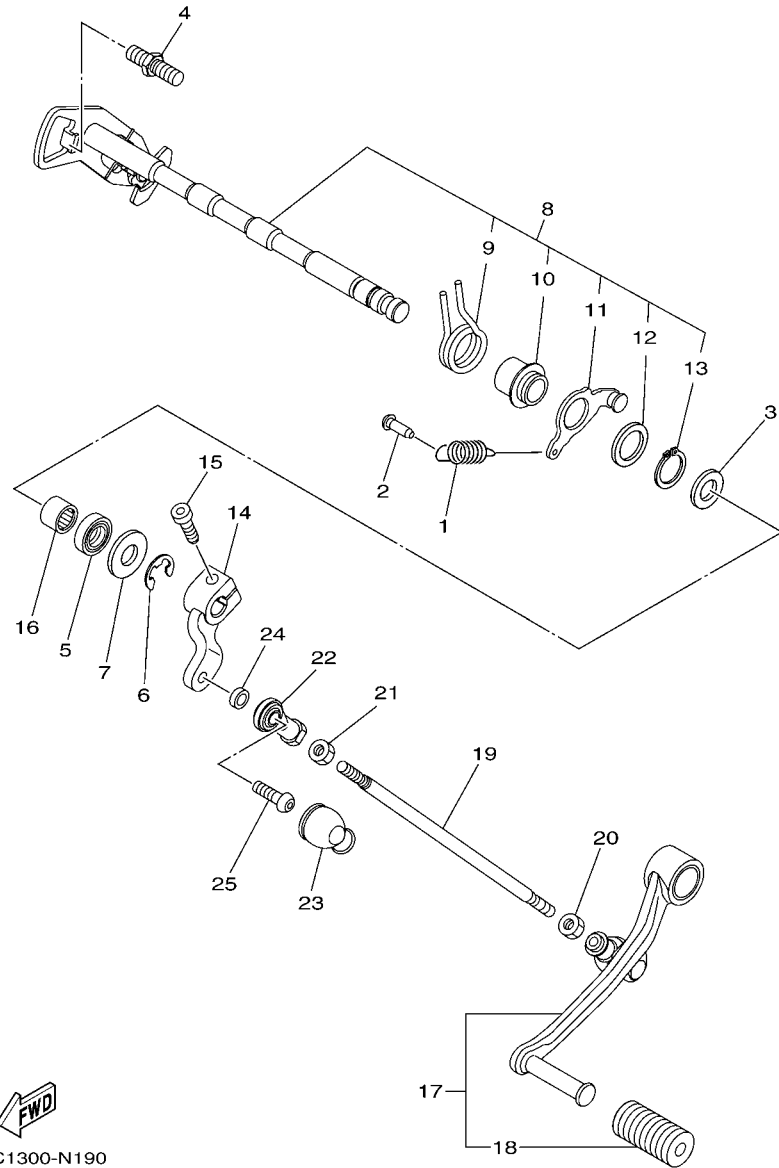

FWD
1RC1300-N190

FIG. 19 EJE DE CAMBIO & PEDAL

REF. Nº	CODIGO Nº	DESCRIPCION	ZDR4				OBSERVACIONES
1	90506-18021	RESORTE DE TENSION	1				
2	132-16346-00	GANCHO DE RESORTE	1				
3	90201-127E1	ARANDELA PLANA	1				
4	1D7-18127-00	PASADOR DE PALANCA	1				
5	93102-12106	SELLO ACEITE (SD 12-22-5 HS)	1				
6	99002-10600	PRESILLA REDONDA	1				
7	90201-12575	ARANDELA PLANA	1				
8	1RC-18101-00	EJE SELECTOR COMPLETO	1				
9	90508-32141	.RESORTE DE TORSION	1				
10	2C0-18175-00	.ESPACIADOR	1				
11	1RC-18140-00	.PALANCA DE TOPE COMPLETA	1				
12	90201-177G4	.ARANDELA PLANA	1				
13	99009-17400	.PRESILLA REDONDA	1				
14	1RC-18112-00	BRAZO DEL CAMBIO	1				
15	91312-06020	TORNILLO	1				
16	93317-11295	COJINETE	1				
17	1RC-18110-00	PEDAL DE CAMBIO COMPLETO	1				
18	5EB-18113-00	.FUNDA DEL PEDAL DEL CAMBIO	1				
19	3VD-18115-00	VARILLA DEL CAMBIO	1				
20	90170-06228	TUERCA	1				
21	95304-06700	TUERCA	1				
22	5VX-18116-00	VARILLA DE CONECTOR 1	1				
23	5VX-18154-00	CUBIERTA GUARDAPOLVO	1				
24	90387-06372	ESPACIADOR	1				
25	90111-06098	TORNILLO	1				