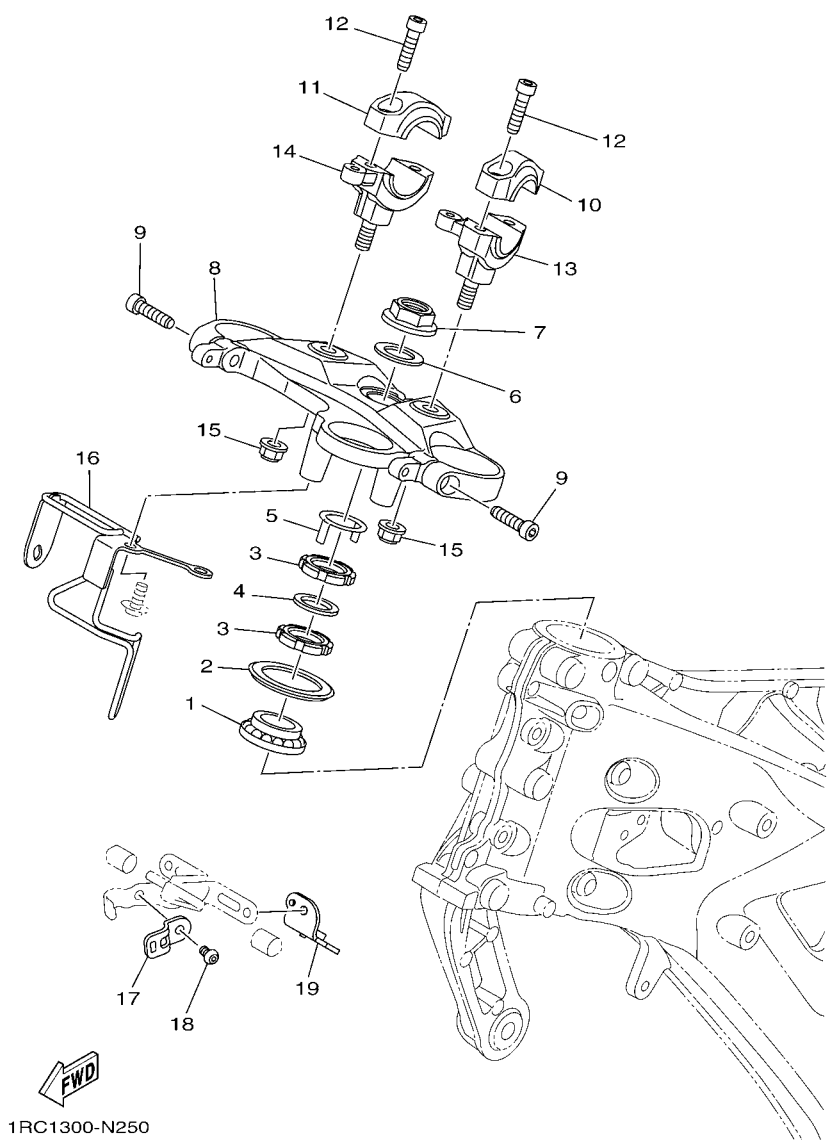

 1RC1300-N240

FIG. 25 DIRECCION

REF. N°	CODIGO N°	DESCRIPCION	ZDR4				OBSERVACIONES
1	93399-99931	COJINETE	1				
2	5VX-23415-00	CUBIERTA DE PISTA DE BOLAS 1	1				
3	90179-25004	TUERCA	2				
4	90202-26142	ARANDELA DE PLANA	1				
5	26H-23418-01	ARANDELA ESPECIAL	1				
6	90201-22018	ARANDELA PLANA	1				
7	1RC-23393-00	TUERCA ESPECIAL	1				
8	1RC-23435-00	PLATINA SUPERIOR	1				
9	91314-08030	TORNILLO ALLEN	2				
10	1RC-23441-00	SOPORTE DE MANUBRIO	1				
11	1RC-2344A-00	SOPORTE DE MANUBRIO 1	1				
12	91314-08030	TORNILLO ALLEN	4				
13	1RC-24847-00	SOSTEN	1				
14	1RC-24848-00	SOSTEN 2	1				
15	95602-10200	TUERCA DE AUTO-CIERRE	2				
16	1RC-23389-00	GUIA DE CABLE	1				
17	5SL-25876-00	SOPORTE DE MANGUERA FRENO 2	1				
18	92017-06010	PERNO	1				
19	1RC-23377-00	SOPORTE DE BOCINA	1				