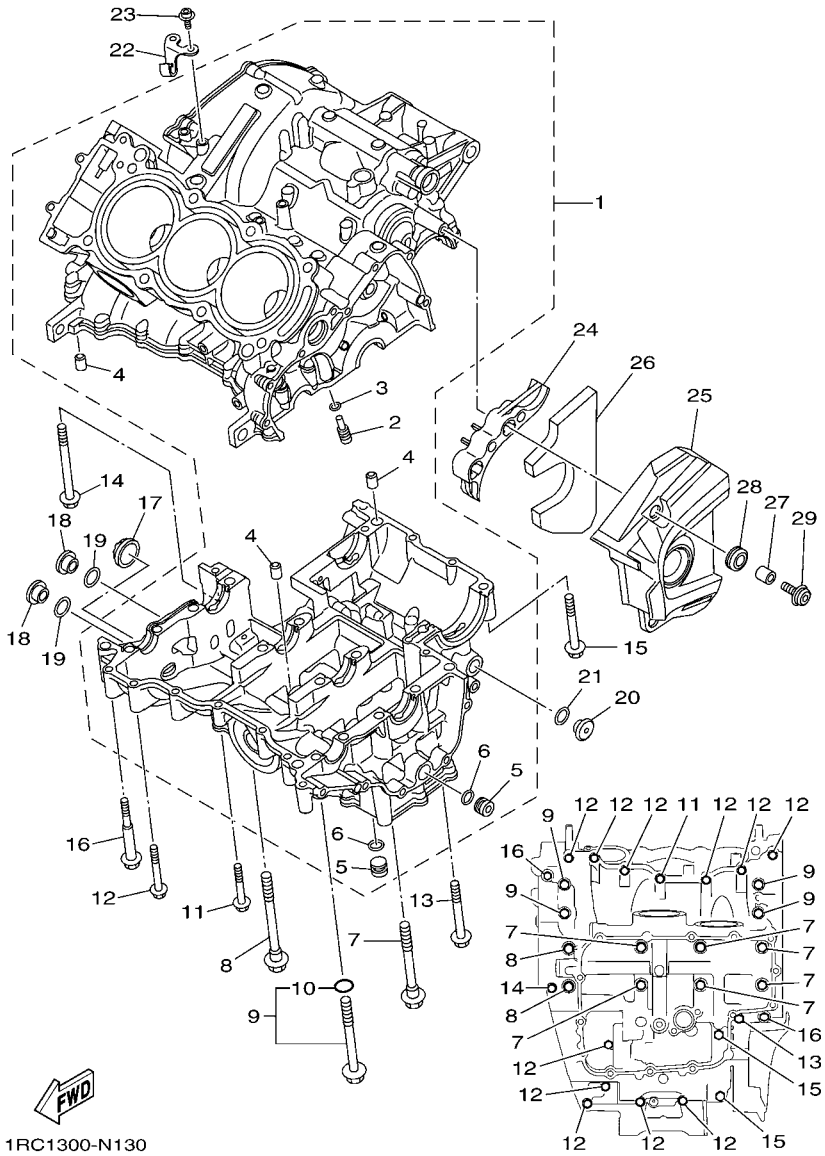

CODIGO N°	DESCRIPCION	CANT.	OBSERVACIONES
2N4-24110-00-X5	COMP. DEL TANQUE	2	MXR
3J1-24240-10	.GRAFICO, DEL TANQUE	1	PARA MXR

5. Debe tenerse en cuenta que las ilustraciones sirven como guía para la búsqueda de los números de partes y no deben usarse para el montaje. Durante el montaje, se recomienda usar el manual de taller correspondiente.

6. EL asterisco (*) antes del número de referencia indica los elementos modificados después de la primera edición.

CONTENIDO

MOTOR

CULATA DE CILINDRO	1
CIGUENAL & PISTON	3
VALVULA	4
ARBOL DE LEVAS & CADENA	6
BOMBA DE AGUA	7
RADIADOR & MANGUERA	9
BOMBA DE ACEITE	11
FILTRO ACEITE	12
ADMISION	13
ADMISION 2	14
SYSTEMA DE INDUCCION DE AIRE	16
DESCARGA	17
CARTER	18
CUBIERTA DE CARTER 1	20
ARRANQUE	22
EMBRAGUE	23
TRANSMISION	25
LEVA DE CAMBIO & HORQUILLA	27
EJE DE CAMBIO & PEDAL	28

1RC1300-N130

FIG. 13 CARTER

REF. Nº	CODIGO Nº	DESCRIPCION	ZDR4				OBSERVACIONES
1	1RC-15100-09	CARTER COMPLETO	1				
2	5EB-15155-00	.BOQUILLA 3	3				
3	93210-04092	.ANILLO O	3				
4	99530-10014	.PASADOR, DE ESPIGA	3				
5	90338-16262	.TAPON	2				
6	93210-12790	.ANILLO O	2				
7	90119-09013	TORNILLO CON ARANDELA	6				
8	90119-09010	TORNILLO CON ARANDELA	2				
9	23P-15156-00	TORNILLO, CARTER MANIVELA MUNO	4				
10	93210-07540	.ANILLO O	1				
11	95812-06040	TORNILLO DE REBORDE	1				
12	95812-06050	TORNILLO DE REBORDE	11				
13	95812-06065	TORNILLO DE REBORDE	1				
14	90105-06202	TORNILLO	1				
15	95812-08060	TORNILLO DE REBORDE	2				
16	90109-06100	PERNO	2				
17	2H7-15361-00	MEDIDOR DE NIVEL	1				
18	36Y-15189-00	TAPON	2				
19	93210-16325	ANILLO O	2				
20	90340-14011	TORNILLO, DE DRENAJE	1				
21	93210-14369	.ANILLO O	1				
22	1RC-15441-00	SOSTEN DE CABLE DE EMBRAGUE	1				
23	90110-06108	TORNILLO ALLEN	2				
24	1RC-15377-00	GUIA DE ENTRADA	1				
25	1RC-15418-00	CUBIERTA CAJA DE CADENA	1				
26	1RC-15338-00	AMORTIGUAFDOR 5	1				
27	90387-06286	ESPACIADOR	3				