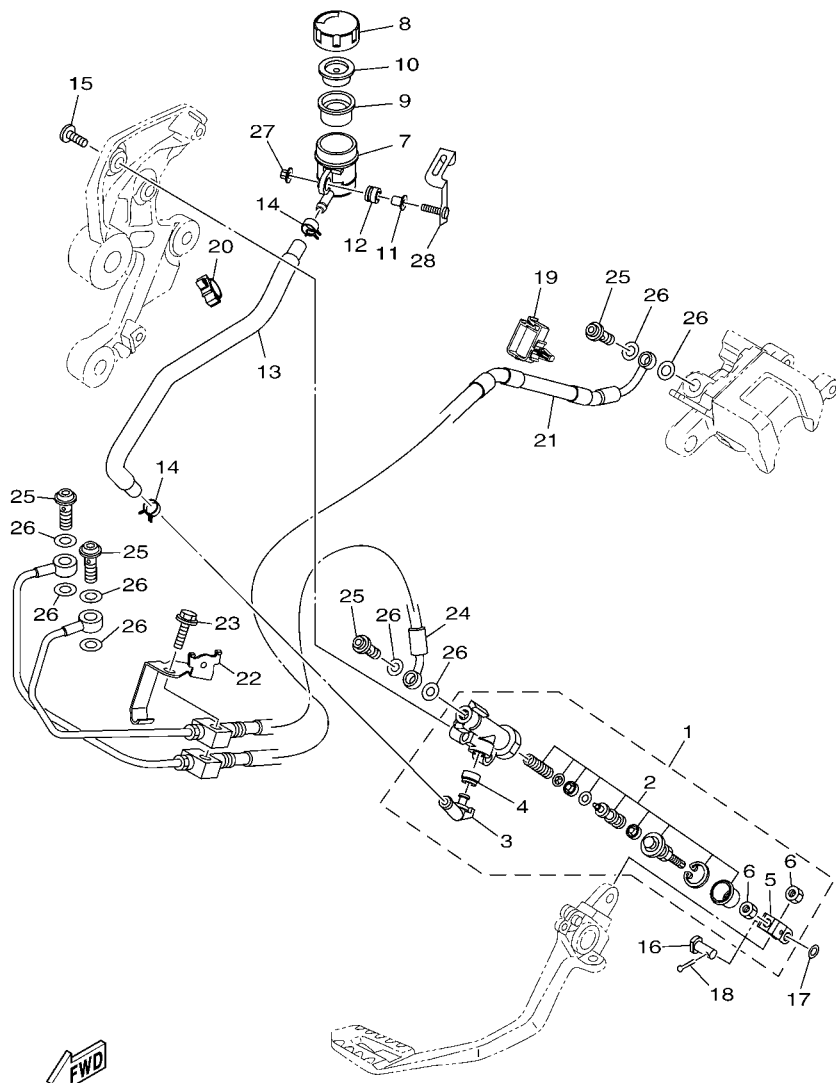

2DR1300-N360

FIG. 36 CILINDRO MAESTRO TRASERO

REF. N°	CODIGO N°	DESCRIPCION	2DR4				OBSERVACIONES
1	56P-2583V-00	CILINDRO, MAESTRO TRASERO	1				
2	56P-25808-50	.JUEGO DE CILINDRO MAESTRO	1				
3	2D1-2582A-00	.CONECTOR	1				
4	4BP-2585F-01	.ANILLO O	1				
5	4BP-27222-02	.UNION	1				
6	90170-08010	.TUERCA	2				
7	14B-25894-00	TANQUE DE RESERVA	1				
8	2C0-25852-00	TAPA DE TANQUE DE RESERVA	1				
9	2VN-25854-00	EMPAQUE, DIAFRAGMA	1				
10	2VN-25855-00	BUJE DE DIAFRAGMA	1				
11	90387-05028	ESPACIADOR	1				
12	2C0-26326-00	TAPON PROTECTOR	1				
13	1RC-25895-00	MANGUERA DE TANQUE DE RESERVA	1				
14	90467-120A3	PRESILLA	2				
15	90111-08038	TORNILLO	2				
16	90240-08005	PASADOR CON HOYO	1				
17	90201-08066	ARANDELA PLANA	1				
18	91401-20012	CHAVETA	1				
19	90464-20023	BRIDA	1				
20	90464-18007	BRIDA	1				
21	2DR-2581K-00	MANGUERA, DE FRENO	1				
22	2DR-85142-00	SOPORTE DE REFLECTOR 2	1				
23	90105-06192	TORNILLO	1				
24	2DR-2581J-00	MANGUERA, DE FRENO 4	1				
25	90401-10172	PERNO DE UNION	4				
26	90430-10005	JUNTA	8				
27	95707-05500	TUERCA DE BRIDA	1