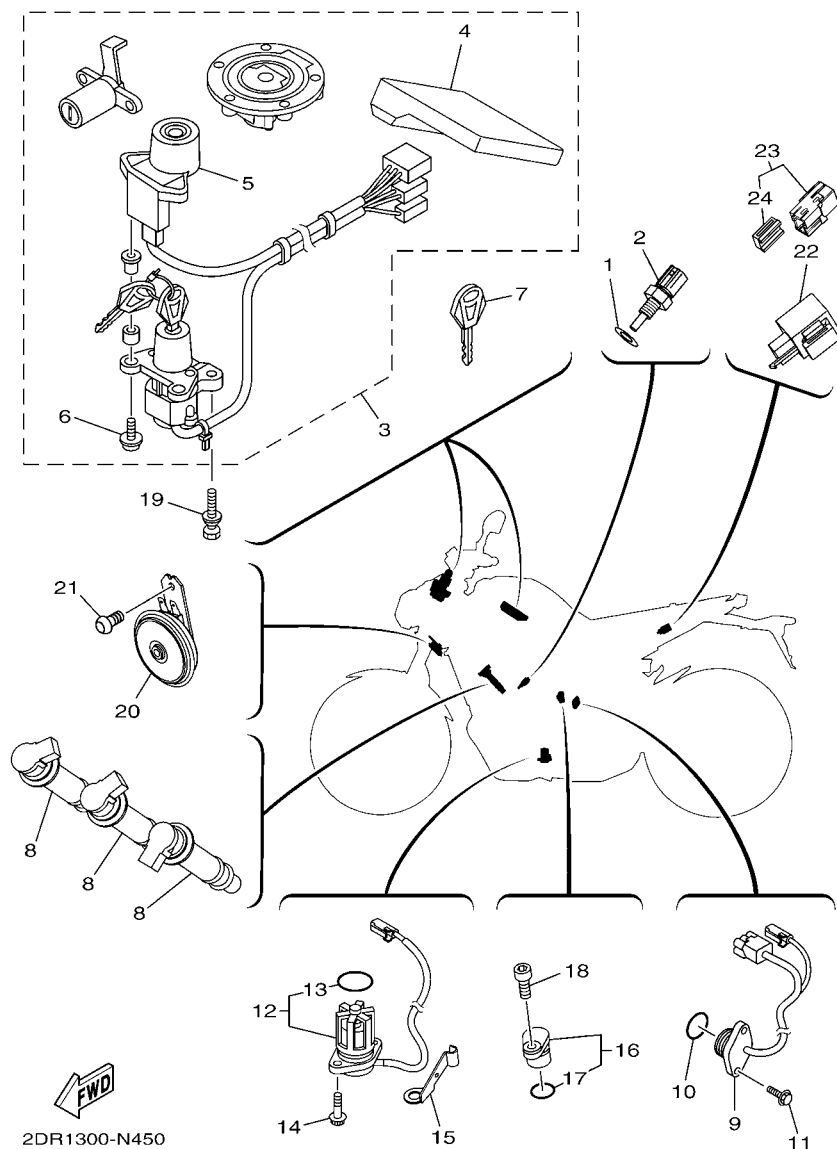

FIG. 45 EQUIPO ELECTRICO 2

REF. Nº	CODIGO Nº	DESCRIPCION	2DR4				OBSERVACIONES
1	90430-10004	JUNTA	1				
2	4P9-83591-00	UNIDAD TERMOSTATO	1				
3	2DR-W8250-20	JUEGO DE INMOVILIZADOR	1				
4	2DR-8591A-00	.UNIDAD CONTROL	1				
5	1RC-8255P-00	.UNIDAD INMOVILIZADORA	1				
6	5SL-82113-01	.TORNILLO	2				
7	5SL-82511-08	BLANK KEY	1				AP
8	1RC-82310-00	BOBINA DE ENCENDIDO COMPLETA	3				
9	1RC-82540-00	INTERRUPTOR NEUTRAL COMPL	1				
10	93210-21001	ANILLO O	1				
11	90110-05067	TORNILLO ALLEN	2				
12	5S7-85720-00	MEDIDOR DE NIVEL DE ACEITE	1				
13	5VY-8A8E0-00	.ANILLO O	1				
14	95022-06016	PERNO, DE BRIDA	2				
15	90465-08053	BRIDA	1				
16	3P6-15399-00	TAPÓN CIEGO	1				
17	93210-15566	.ANILLO O	1				
18	90110-06161	TORNILLO ALLEN	1				
19	90109-08195	PERNO	2				
20	1RC-83371-00	BOCINA	1				
21	92017-06010	PERNO	1				
22	4GY-83350-00	RELE DE DESTELLADOR COMPL.	1				
23	1ST-81950-00	RELE COMPLETO (1ST-00)	1				
24	5JJ-81952-00	.SOSTEN DE RELE	1