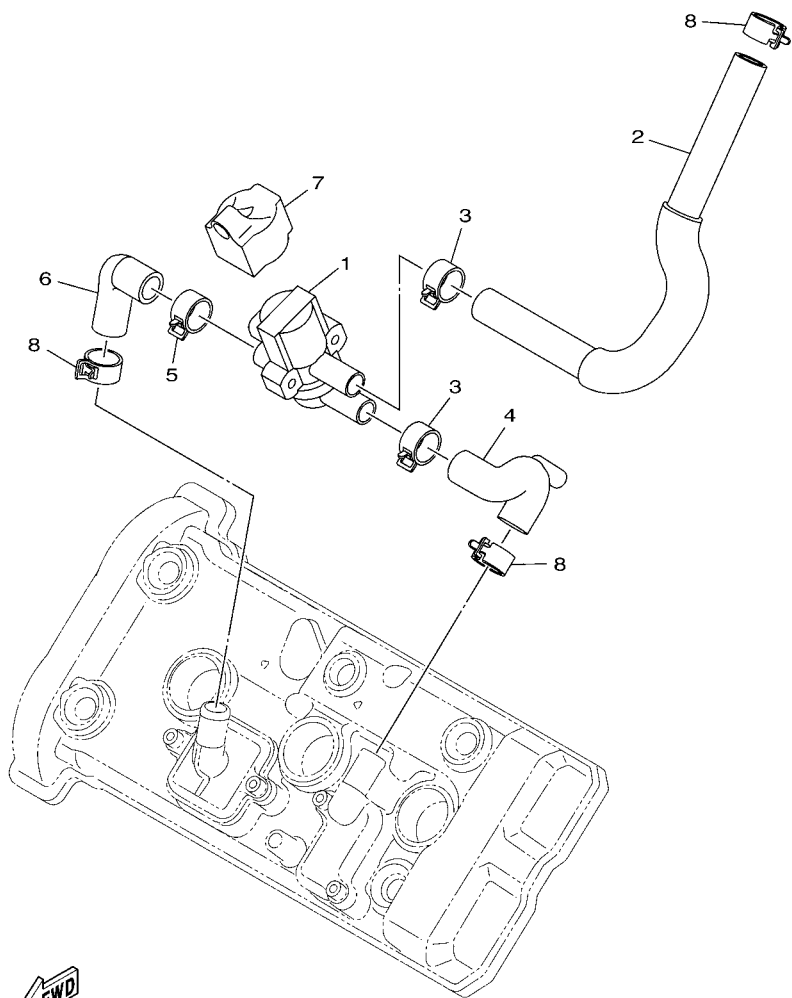

FIG. 11 SISTEMA DE INDUCCION DE AIRE

1RC1300-N110

REF. N°	CODIGO N°	DESCRIPCION	ZDR4				OBSERVACIONES
1	2S3-14840-00	VALVULA, CORTE DE AIRE	1				
2	1RC-14881-00	TUBO 1	1				
3	90467-17089	PRESILLA	2				
4	1RC-14882-00	TUBO 2	1				
5	90467-17089	PRESILLA	1				
6	1RC-14883-00	TUBO 3	1				
7	1RC-1445C-00	SOSTEN	1				
8	90467-17003	PRESILLA	3