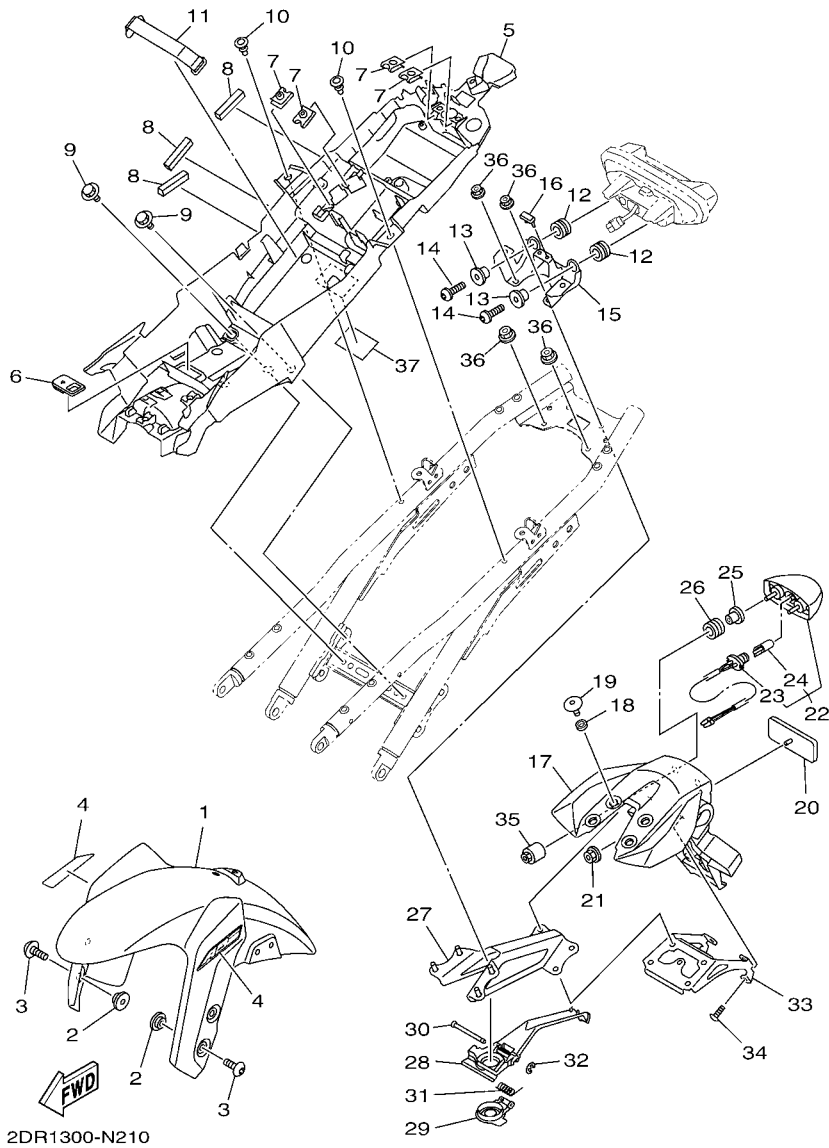

FIG. 21 GUARDABARRO

REF. N°	CODIGO N°	DESCRIPCION	2DR4				OBSERVACIONES
28	1RC-2163E-00	CUBIERTA TRAS GUARDABARRO 2	1				
29	1RC-2465B-00	TAPA, ROTOR	1				
30	90249-03002	PASADOR	1				
31	90508-09007	RESORTE DE TORSION	1				
32	93430-02001	SEGURO	1				
33	1RC-21682-00	SOPORTE DE PLACA	1				
34	90160-05012	TORNILLO REDONDO ROSCA HEMBRA	4				
35	1RC-2622H-00	CONTRAPESO	2				
36	95602-06200	TUERCA DE AUTO-CIERRE	4				
37	14B-21668-00	ETIQUETA DE FRANJA	1