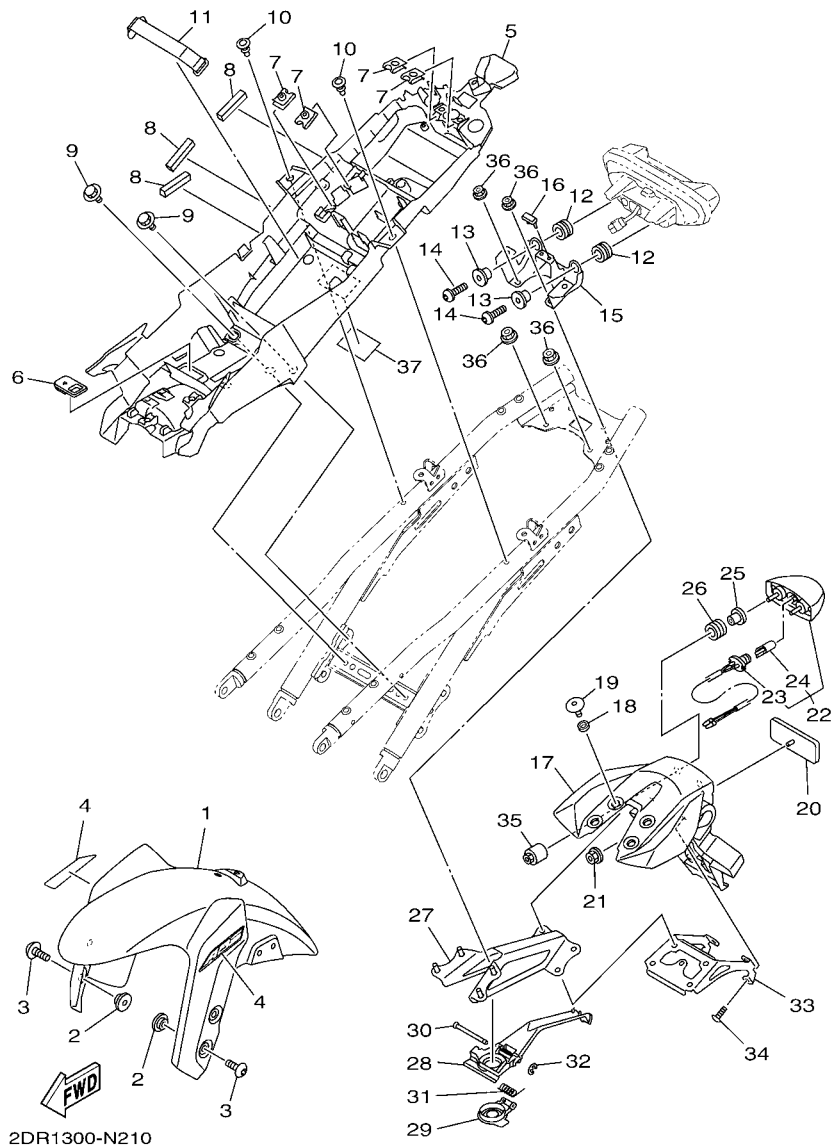

FIG. 21 GUARDABARRO

REF. N°	CODIGO N°	DESCRIPCION	2DR4			OBSERVACIONES
1	1RC-21511-00-P0	GUARDABARRO DELANTERO	1			MBL2 PARA DNMM
2	90387-06153	ESPACIADOR	4			
3	90110-06200	TORNILLO ALLEN	4			
4	5VS-21578-20	EMBLEMA	2			
5	1RC-8212B-00	CAJA DE BATERIA	1			
6	2DR-26199-00	TAPON	1			
7	90183-06069	TUERCA DE RESORTE	4			
8	5PS-28372-00	AMORTIGUADOR	3			
9	90109-06202	PERNO	2			
10	90269-07007	REMACHE	2			
11	1RC-82137-00	BANDA DE BATERIA	1			
12	90480-14052	TAPON	2			
13	90387-06288	ESPACIADOR	2			
14	92012-06020	PERNO	2			
15	1RC-2117E-00	SOPORTE DE LANTERNA TRAZERA	1			
16	682-44532-00	RETEN	1			
17	1RC-21629-00	GUARDABARRO INFERIOR	1			
18	90387-06372	ESPACIADOR	4			
19	90111-06061	TORNILLO	4			
20	3Y6-85130-02	REFLECTOR TRASERO COMPLETO	1			
21	95602-05200	TUERCA DE AUTO-CIERRE	1			
22	1RC-84740-00	LUZ DE LICENCIA COMPLETA	1			
23	1RC-84547-00	.CABLE DE LUZ DE LICENCIA	1			
24	1TP-84347-00	.BOMBILLA (W5W-12V)	1			
25	90387-05042	ESPACIADOR	2			
26	90480-11009	TAPON	2			
27	1RC-2164F-00	APOYO 1	1