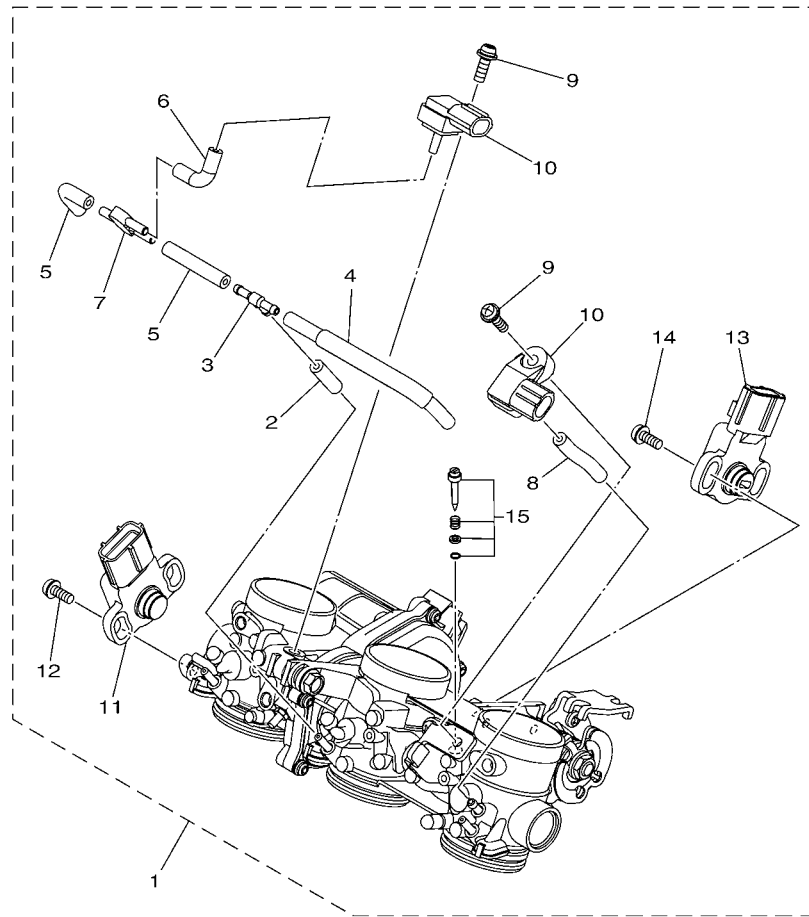

1RC1300-N090

FIG. 9 ADMISION

REF. N°	CODIGO N°	DESCRIPCION	2DR4				OBSERVACIONES
1	1RC-13750-00	CAJA DE ACELERADOR COMPL.	1				
2	1RC-13544-00	.MANGUERA, DE VACIO 2	1				
3	68V-24376-00	.TUBO DE UNION 1	1				
4	1RC-13542-00	.MANGUERA, DE VACIO 1	1				
5	8FP-14349-20	.TUBO	2				
6	8FP-14349-00	.TUBO	1				
7	3XV-14251-00	.NIPLE	1				
8	8FP-14349-30	.TUBO	1				
9	2C0-14216-00	.TORNILLO	2				
10	2C0-82380-00	.SENSOR DE PRESION	2				
11	13S-85885-00	.TERMICA SENSORIO	1				
12	8CC-14216-10	.TORNILLO	2				
13	1MC-85884-00	.TERMICA SENSORIO	1				
14	5FL-14216-00	.TORNILLO	2				
15	2C0-14105-00	.TORNILLO DE PILOTO	3