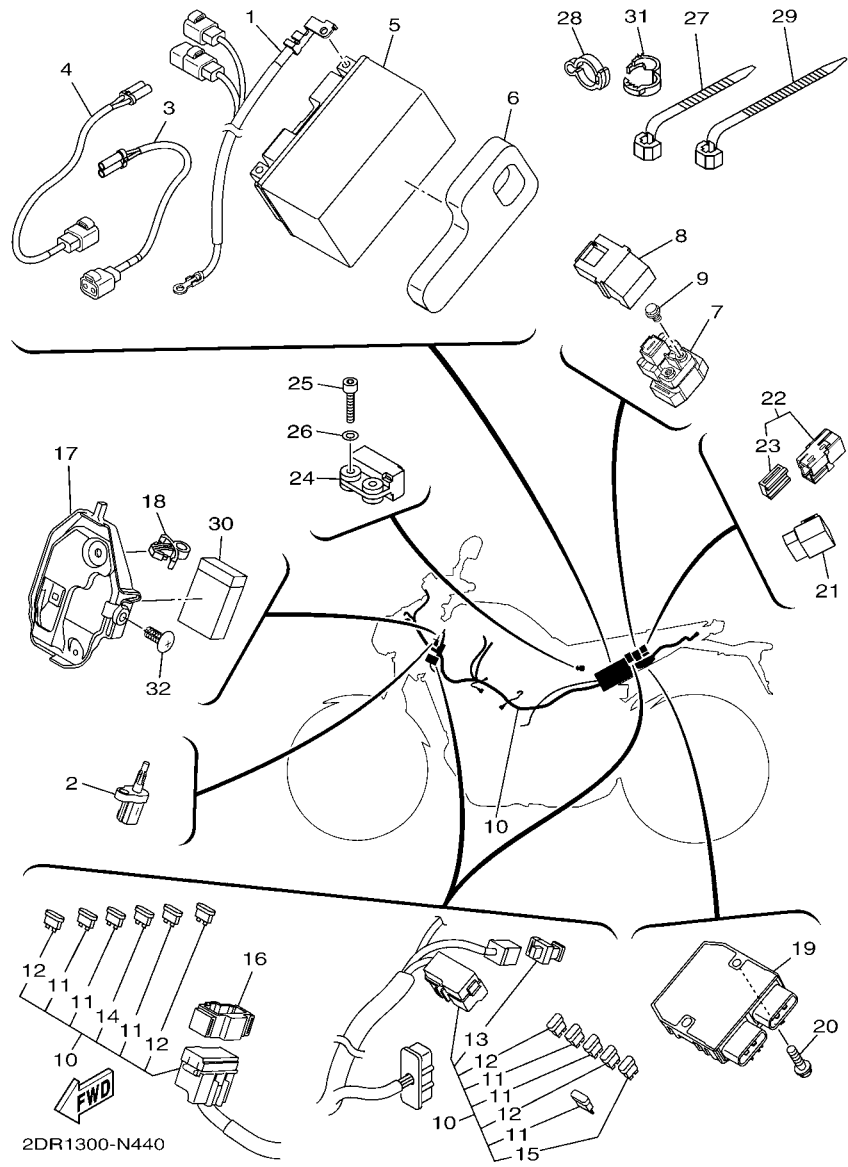

 1RC1300-N430

FIG. 44 EQUIPO ELECTRICO 1

REF. Nº	CODIGO Nº	DESCRIPCION	ZDR4				OBSERVACIONES
1	2DR-82116-00	CABLE CONDUCTOR NEGATIVO	1				
2	5YU-85886-00	SENSOR	1				
3	1RC-82309-00	CABLE SUBCONDUCTOR	1				
4	1RC-82509-00	CABLE SUBCONDUCTOR	1				
5	5VY-82100-00	BATERIA COMPLETA(YUASA YTZ10S)	1				
6	1RC-8246K-00	SEPARADOR	1				
7	1RC-81940-00	CONJUNTO ARRANCADOR RELEVO	1				
8	5SL-82119-30	CUBIERTA DE CABLE CONDUCTOR	1				
9	95022-06008	PERNO, DE BRIDA	2				
10	2DR-82590-00	CONJUNTO DE CABLES	1				
11	5JJ-82151-00	.FUSIBLE (7.5A-BL)	6				
12	5JJ-82151-10	.FUSIBLE (15A-BL)	5				
13	5JW-82151-10	.FUSIBLE (50A)	1				
14	5JJ-82151-80	.FUSIBLE (2A-BL)	2				
15	5JJ-82151-60	.FUSIBLE (30A-BL)	2				
16	1RC-82544-00	GRAMPA	1				
17	1RC-82599-00	CUBIERTA DE CONECTOR	1				
18	90464-15157	BRIDA	1				
19	1D7-81960-01	RECTIFICADOR Y REGULADOR	1				
20	95022-06025	PERNO, DE BRIDA	2				
21	5VK-81950-40	RELE COMPLETO (5VK-40)	1				
22	1ST-81950-00	RELE COMPLETO (1ST-00)	1				
23	5JJ-81952-00	.SOSTEN DE RELE	1				
24	5PS-82576-01	SENSOR ANGULO DE INCLINATION	1				
25	91312-04020	TORNILLO	2				
26	90201-04030	ARANDELA PLANA	2				
27	90464-13073	BRIDA	1				