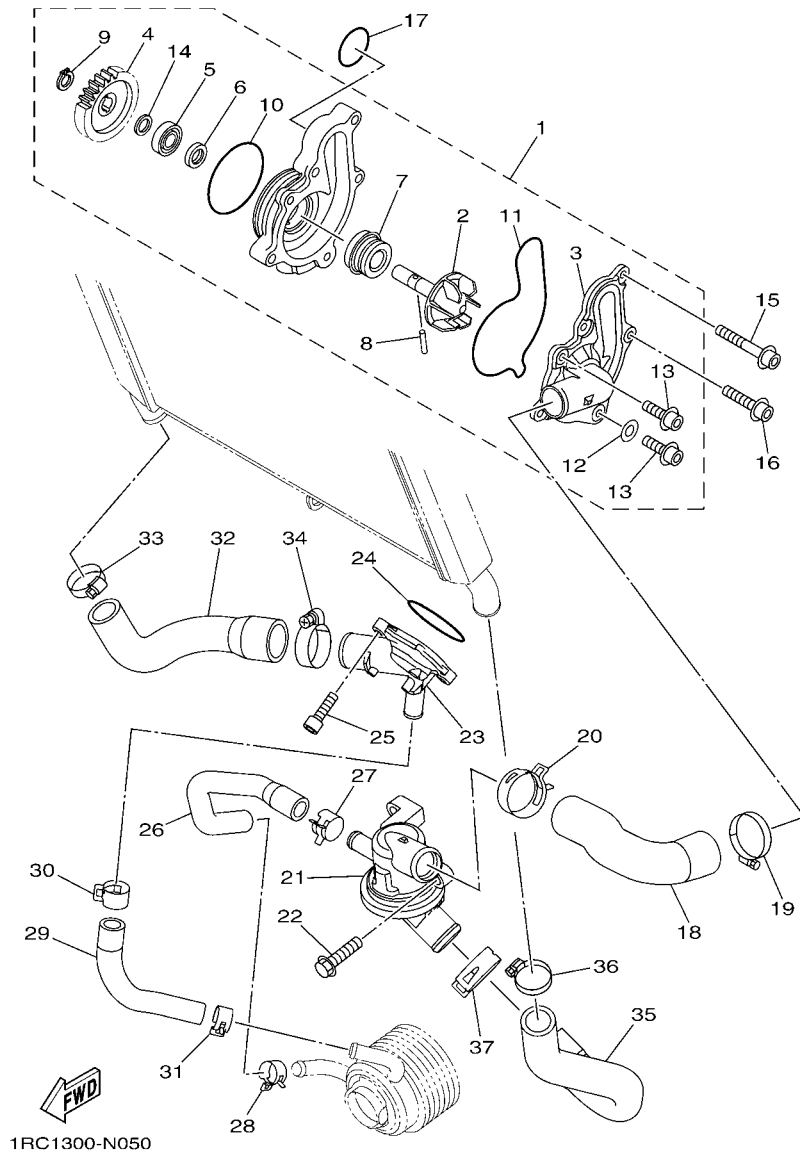

FIG. 4 ARBOL DE LEVAS & CADENA

REF. Nº	CODIGO Nº	DESCRIPCION	ZDR4				OBSERVACIONES
1	1RC-12170-00	ARBOL DE LEVAS COMPLETO 1	1				
2	1RC-12180-00	ARBOL DE LEVAS COMPLETO 2	1				
3	20S-12176-00	CATALINA DE CADENA	2				
4	90105-07006	TORNILLO	4				
5	94591-57128	CADENA	1				
6	1RC-12210-01	TENSOR CADENA DE LEVA	1				
7	5EL-12228-00	.PERNO	1				
8	5SL-12214-00	.EMPAQUE	1				
9	1RC-12213-00	EMPAQUE DE CAJA TENSOR	1				
10	90110-06395	TORNILLO ALLEN	2				
11	1RC-12251-00	AMORTIGUADOR CADENA 1	1				
12	1RC-12250-00	AMORTIGUADOR DE CADENA COMPL.	1				
13	93607-44002	PASADOR DE CLAVIJA	1				

FIG. 5 BOMBA DE AGUA

REF. N°	CODIGO N°	DESCRIPCION	ZDR4				OBSERVACIONES
1	1RC-12420-00	BOMBA DE AGUA COMPLETA	1				
2	1RC-12450-00	.EJE IMPULSOR COMPLETO	1				
3	1RC-12422-00	.CUBIERTA DE CAJA	1				
4	1RC-12459-00	.ENGRANAJE EJE IMPULSOR	1				
5	93306-00106	.COJINETE	1				
6	93101-12173	.SELLO ACEITE	1				
7	5VK-12438-00	.SELLO MECANICO	1				
8	93603-16219	.PASADOR DE CLAVIJA	1				
9	99009-12400	.PRESILLA REDONDA	1				
10	93210-61750	.ANILLO O	1				
11	1RC-12439-00	.ANILLO O	1				
12	90430-06014	.JUNTA	1				
13	90110-06396	.TORNILLO ALLEN	2				
14	90201-12541	.ARANDELA PLANA	1				
15	90110-06394	TORNILLO ALLEN	2				
16	90110-06388	TORNILLO ALLEN	1				
17	93210-30694	ANILLO O	1				
18	1RC-12577-00	MANGUERA 2	1				
19	90450-38040	BRIDA, MANGUERA	1				
20	90467-310A0	PRESILLA	1				
21	1RC-12410-00	TERMOSTATO CONJUNTO	1				
22	95822-06025	TORNILLO DE REBORDE	2				
23	1RC-12469-00	CONDUCTO	1				
24	93210-46044	ANILLO O	1				
25	90110-06274	TORNILLO ALLEN	2				
26	1RC-12578-00	MANGUERA 3	1				
27	90467-200A0	PRESILLA	1				