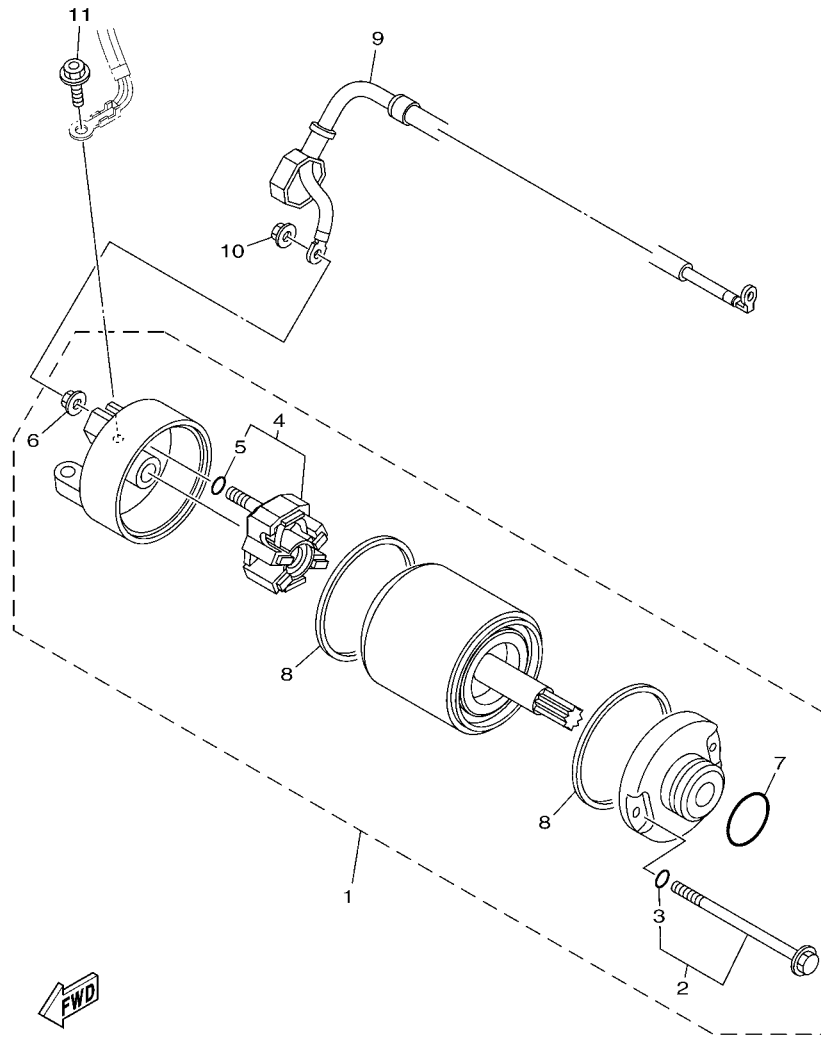

2DR1300-N360

FIG. 36 CILINDRO MAESTRO TRASERO

REF. Nº	CODIGO Nº	DESCRIPCION	2DR4				OBSERVACIONES
28	1RC-2582E-00	SOSTEN, TANQUE DE RESERVA	1				

 1RC1300-N370

FIG. 37 GENERADOR

REF. Nº	CODIGO Nº	DESCRIPCION	ZDR4				OBSERVACIONES
1	1RC-81450-00	ROTOR COMPLETO	1				
2	1RC-81410-00	ESTATOR COMPLETO	1				
3	90110-06223	TORNILLO ALLEN	3				