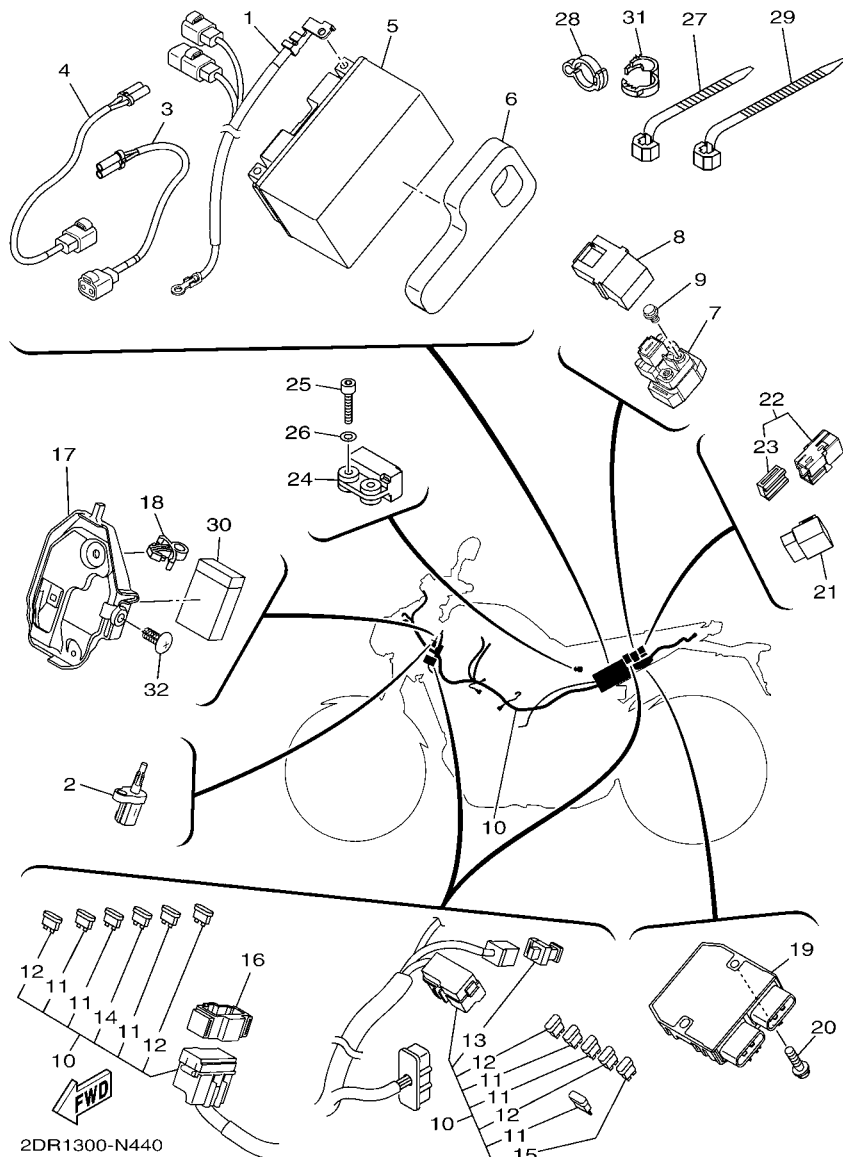

FIG. 44 EQUIPO ELECTRICO 1

REF. Nº	CODIGO Nº	DESCRIPCION	ZDR4				OBSERVACIONES
1	2DR-82116-00	CABLE CONDUCTOR NEGATIVO	1				
2	5YU-85886-00	SENSOR	1				
3	1RC-82309-00	CABLE SUBCONDUCTOR	1				
4	1RC-82509-00	CABLE SUBCONDUCTOR	1				
5	5VY-82100-00	BATERIA COMPLETA(YUASA YTZ10S)	1				
6	1RC-8246K-00	SEPARADOR	1				
7	1RC-81940-00	CONJUNTO ARRANCADOR RELEVO	1				
8	5SL-82119-30	CUBIERTA DE CABLE CONDUCTOR	1				
9	95022-06008	PERNO, DE BRIDA	2				
10	2DR-82590-00	CONJUNTO DE CABLES	1				
11	5JJ-82151-00	.FUSIBLE (7.5A-BL)	6				
12	5JJ-82151-10	.FUSIBLE (15A-BL)	5				
13	5JW-82151-10	.FUSIBLE (50A)	1				
14	5JJ-82151-80	.FUSIBLE (2A-BL)	2				
15	5JJ-82151-60	.FUSIBLE (30A-BL)	2				
16	1RC-82544-00	GRAMPA	1				
17	1RC-82599-00	CUBIERTA DE CONECTOR	1				
18	90464-15157	BRIDA	1				
19	1D7-81960-01	RECTIFICADOR Y REGULADOR	1				
20	95022-06025	PERNO, DE BRIDA	2				
21	5VK-81950-40	RELE COMPLETO (5VK-40)	1				
22	1ST-81950-00	RELE COMPLETO (1ST-00)	1				
23	5JJ-81952-00	.SOSTEN DE RELE	1				
24	5PS-82576-01	SENSOR ANGULO DE INCLINATION	1				
25	91312-04020	TORNILLO	2				
26	90201-04030	ARANDELA PLANA	2				
27	90464-13073	BRIDA	1