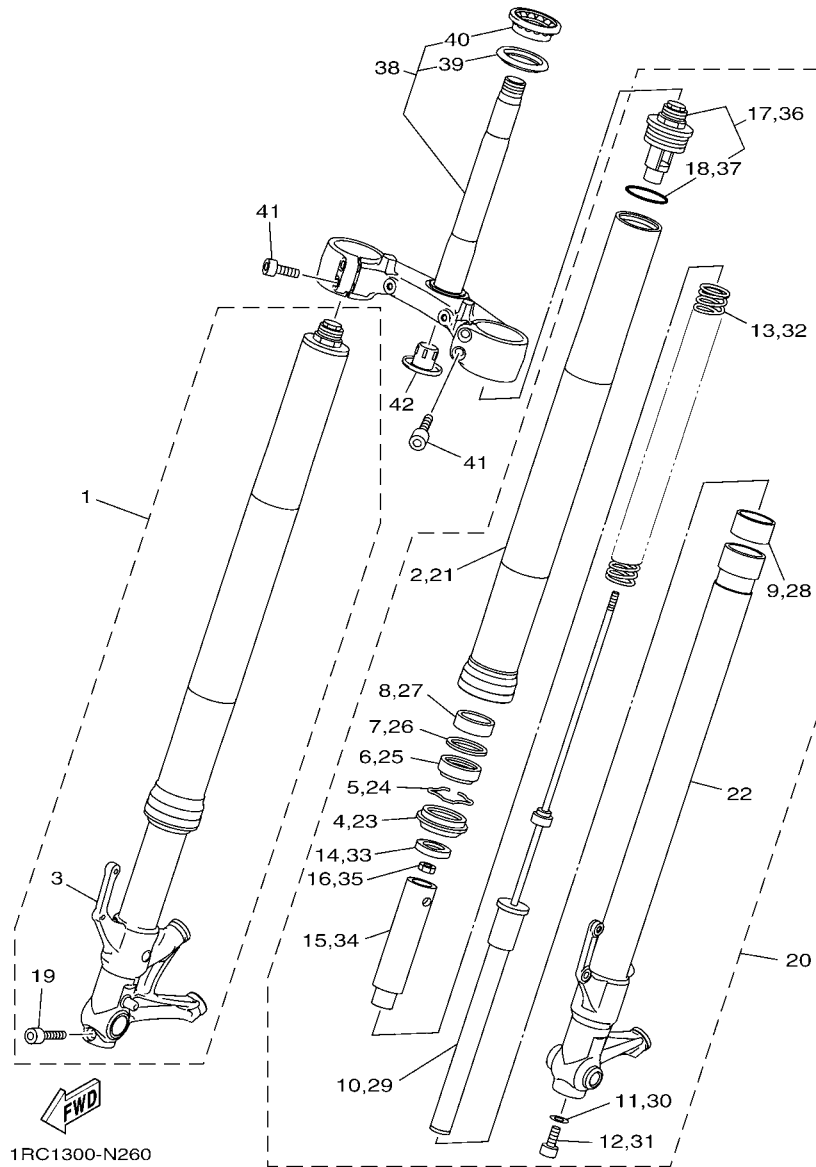

FIG. 26 HORQUILLA DELANTERA

REF. N°	CODIGO N°	DESCRIPCION	ZDR4				OBSERVACIONES
1	1RC-23103-00	HORQUILLA DELANTERA COMPL.(MD)	1				
2	1RC-23126-00	.TUBO EXTERIOR (IZQUIERDO)	1				
3	1RC-23120-00	.TUBO INTERIOR COMPLETO 2	1				
4	4EB-23144-00	.GUARDAPOLVO	1				
5	26H-23156-00	.ANILLO DE ENGANCHE	1				
6	4EB-23145-01	.RETEN DE ACEITE	1				
7	36Y-23146-10	.ARANDELA DE SELLO DE ACEITE	1				
8	1RC-23125-00	.METAL CORREDIZO 1	1				
9	4FM-23171-40	.PISTON HORQUILLA DELANT.	1				
10	1RC-23170-10	.CILINDRO COMPL DE HORQ DELANT	1				
11	509-23158-L0	.EMPAQUE	1				
12	278-23181-50	.TORNILLO CABEZAHEXAGONAL	1				
13	1RC-23141-00	.RESORTE HORQUILLA DELANT.	1				
14	5VY-12277-00	.ARANDELA	1				
15	1RC-23118-00	.SEPARADOR	1				
16	3LC-23357-00	.TUERCA	1				
17	1RC-23111-10	.PERNO DE TAPA	1				
18	3XJ-23147-L0	.ARO	1				
19	91314-08035	.TORNILLO ALLEN	1				
20	1RC-23102-00	HORQUILLA DELANTERA COMPL.(MI)	1				
21	1RC-23126-00	.TUBO EXTERIOR (IZQUIERDO)	1				
22	1RC-23110-00	.TUBO INTERIOR COMPLETO 1	1				
23	4EB-23144-00	.GUARDAPOLVO	1				
24	26H-23156-00	.ANILLO DE ENGANCHE	1				
25	4EB-23145-01	.RETEN DE ACEITE	1				
26	36Y-23146-10	.ARANDELA DE SELLO DE ACEITE	1				
27	1RC-23125-00	.METAL CORREDIZO 1	1				