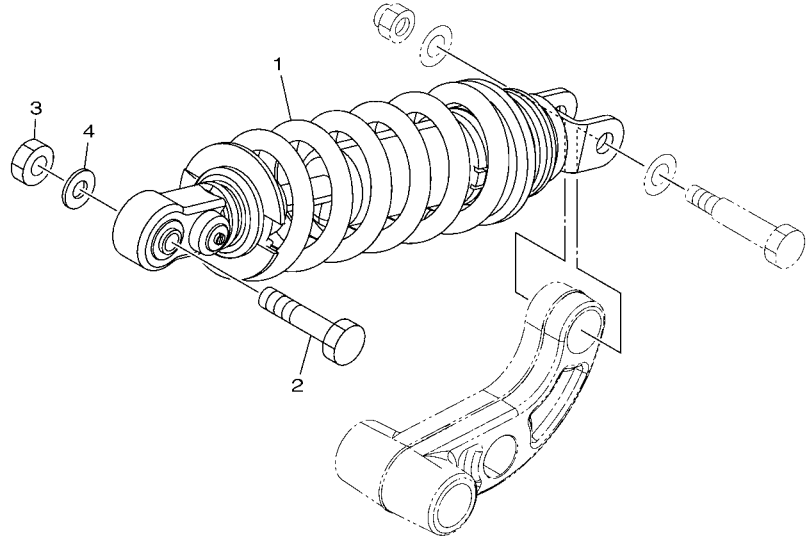

FIG. 24 SUSPENSION TRASERO

REF. Nº	CODIGO Nº	DESCRIPCION	ZDR4				OBSERVACIONES
1	1RC-22210-00	AMORTIGUADOR TRASERO COMPLETO	1				
2	90101-10042	TORNILLO	1				
3	95602-10100	TUERCA U	1				
4	90201-101J1	ARANDELA PLANA	1				

1RC1300-N240