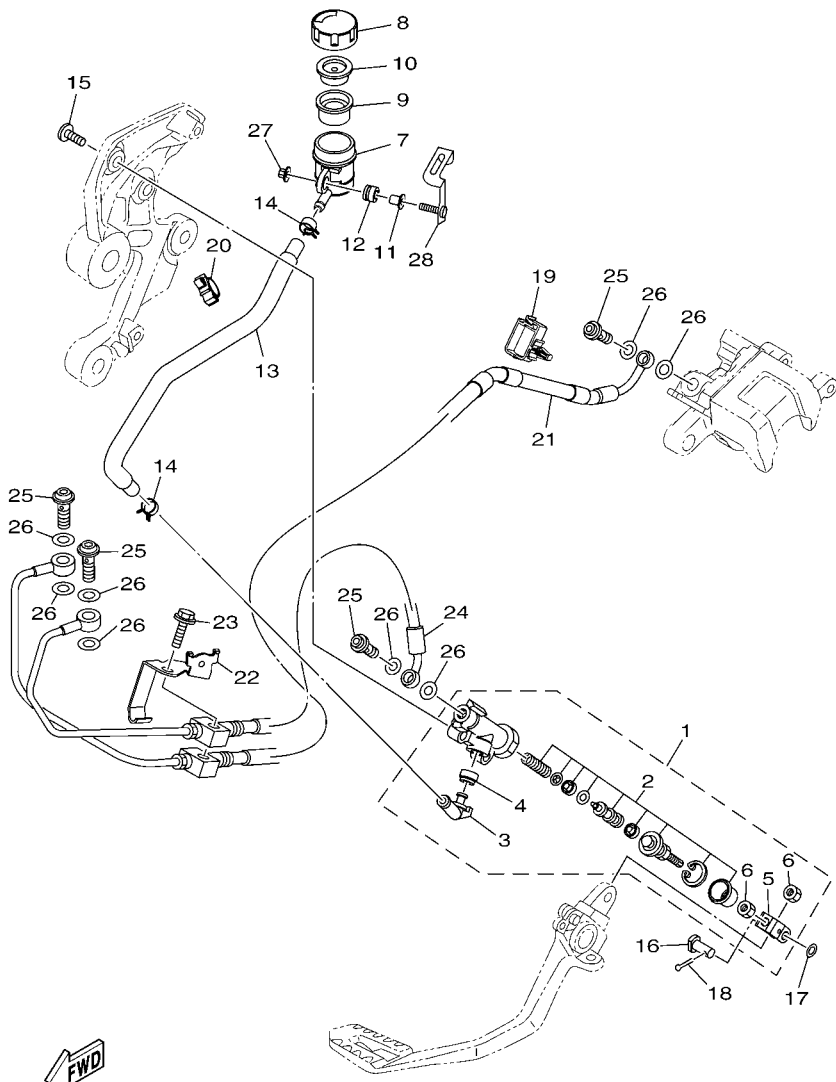

2DR1300-N360

FIG. 36 CILINDRO MAESTRO TRASERO

REF. Nº	CODIGO Nº	DESCRIPCION	2DR4				OBSERVACIONES
28	1RC-2582E-00	SOSTEN, TANQUE DE RESERVA	1