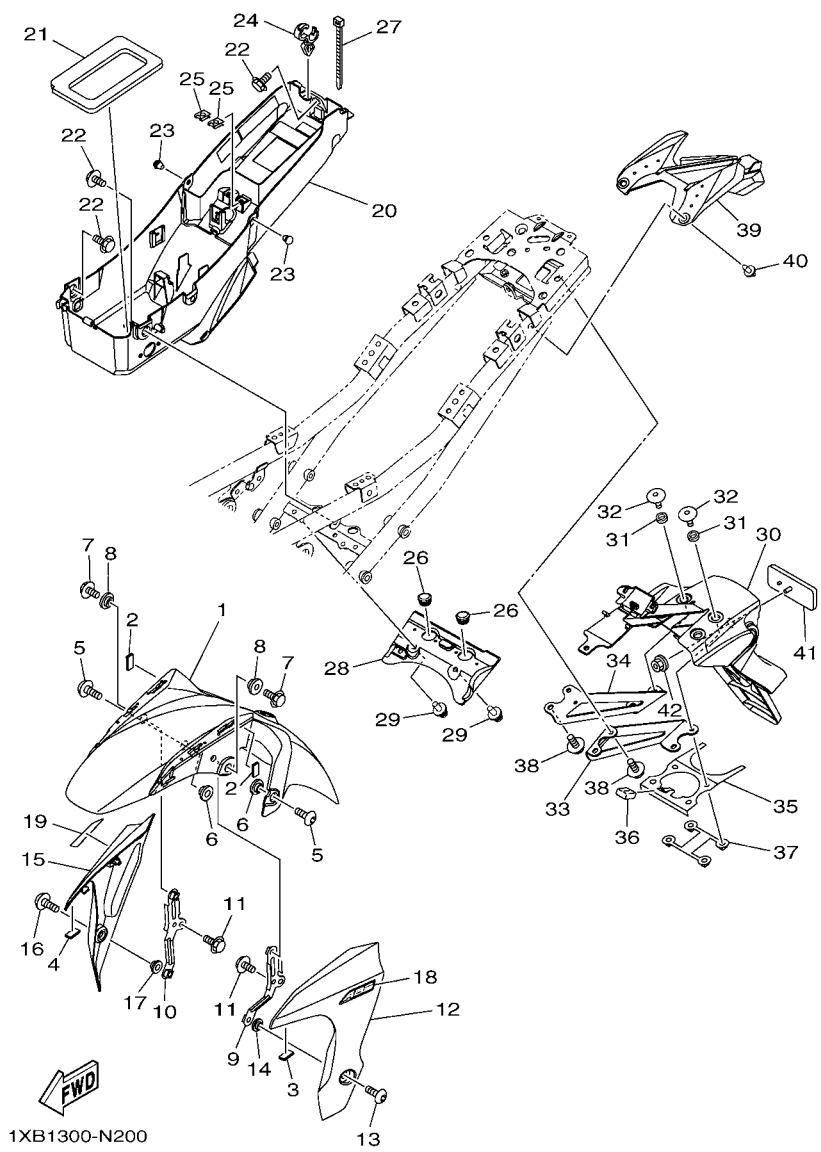

FIG. 20 GUARDABARRO

REF. Nº	CODIGO Nº	DESCRIPCION	1XB1	1XB2	OBSERVACIONES
20	1WS-8212B-00	CAJA DE BATERIA	1	1	
21	1WS-21639-00	AMORTIGUADOR 2	1	1	
22	90109-06202	PERNO	3	3	
23	90338-06018	TAPON	2	2	
24	90464-18002	BRIDA	1	1	
25	90183-04039	TUERCA DE RESORTE	2	2	
26	90480-14100	TAPON	2	2	
27	90465-13275	BRIDA	1	1	
28	1WS-21642-00	GUARDA DE CHARNELA	1	1	
29	90269-06002	REMACHE	2	2	
30	1WS-21629-00	GUARDABARRO INFERIOR	1	1	
31	90387-06372	ESPACIADOR	4	4	
32	90111-06089	TORNILLO	4	4	
33	1WS-2164F-00	APOYO 1	1	1	
34	1WS-2164G-00	APOYO 2	1	1	
35	1WS-21682-00	SOPORTE DE PLACA	1	1	
36	1WS-21746-00	AMORTIGUADOR	1	1	
37	1WS-2161G-00	SOPORTE 6	1	1	
38	90105-06205	TORNILLO	4	4	
39	1WS-2163A-00	CUBIERTA TRAS GUARDABARRO 1	1	1	
40	90269-07008	REMACHE	2	2	
41	3Y6-85130-02	REFLECTOR TRASERO COMPLETO	1	1	
42	95602-05200	TUERCA DE AUTO-CIERRE	1	1