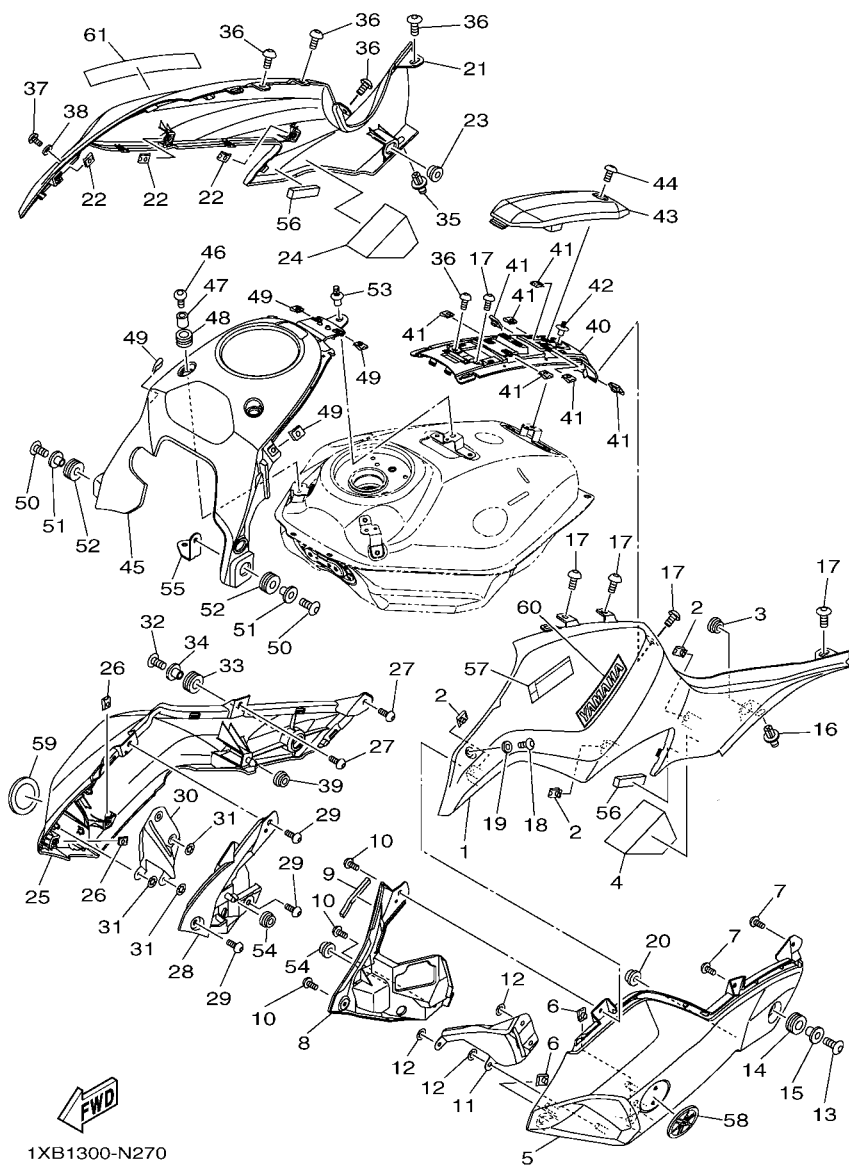

FIG. 27 DEPOSITO DE COMBUSTIBLE 2

REF. Nº	CODIGO Nº	DESCRIPCION	1XB1	1XB2		OBSERVACIONES
49	90183-05076	TUERCA DE RESORTE	4	4		
50	90111-06084	TORNILLO	2	2		
51	90387-07042	ESPACIADOR	2	2		
52	90480-14452	TAPON	2	2		
53	90269-07077	REMACHE	1	1		
54	90480-01559	TAPON	2	2		
55	1WS-2463E-00	SOPORTE TAPA	1	1		
56	90520-09002	EQUILIBRIO, CUBIERTA	2	2		
57	1XC-21568-00	ETIQUETA DE PRECAUCION	1	1		
58	1RC-2413B-00	EMBLEMA	1	1		
59	1RC-2413B-00	EMBLEMA	1	1		
60	99246-00100	EMBLEMA, YAMAHA	1	1		UR PARA MNM3,VRC1
	99247-00100	EMBLEMA, YAMAHA	1	1		UR PARA BWC1
61	99246-00100	EMBLEMA, YAMAHA	1	1		UR PARA MNM3,VRC1
	99247-00100	EMBLEMA, YAMAHA	1	1		UR PARA BWC1