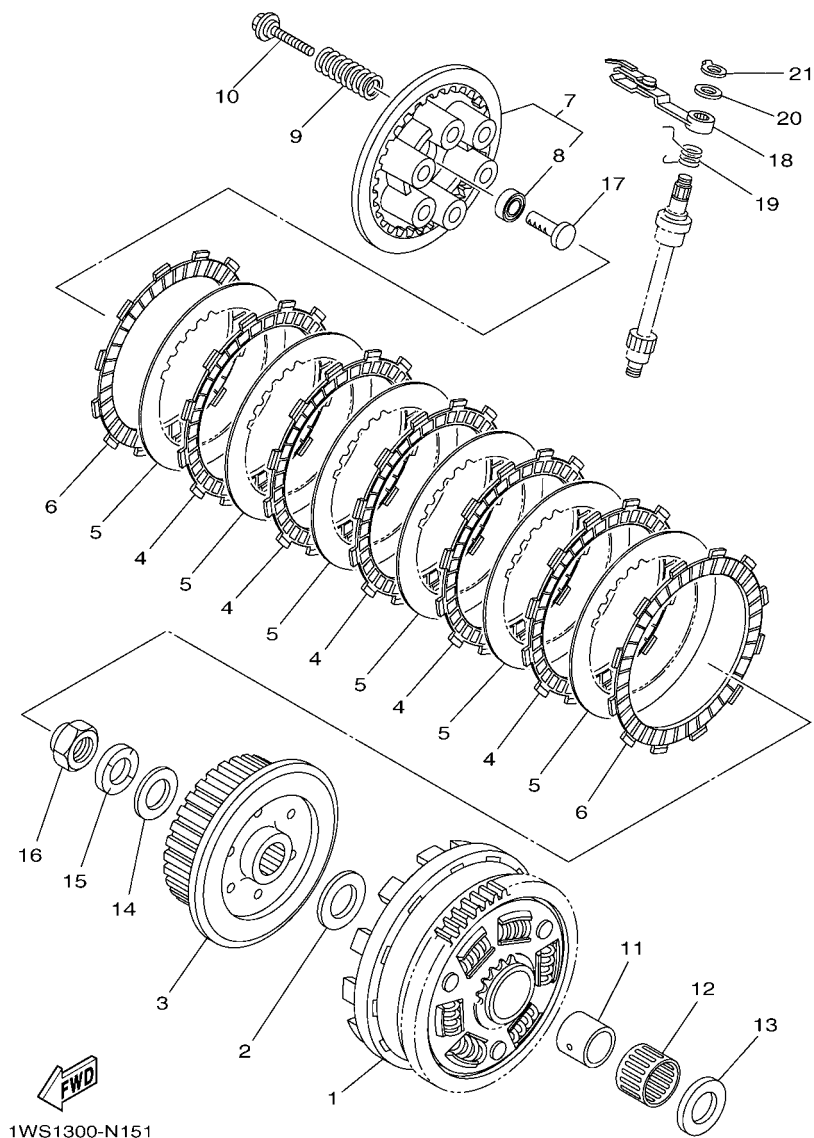

1WS1300-N151

FIG. 15 EMBRAGUE

REF. Nº	CODIGO Nº	DESCRIPCION	1XB1	1XB2		OBSERVACIONES
1	1WS-16150-00	CAMPANA DE EMBRAGUE	1	1		
2	363-16154-00	ARANDELA, DE EMPUJE 1	1	1		
3	1WS-16371-00	CUBO, DE EMBRAGUE	1	1		
4	5VY-16321-00	PLACA DE FRICCION	5	5		
5	5VY-16325-00	DISCO, DE EMBRAGUE	6	6		
6	5TG-16321-00	PLACA DE FRICCION	2	2		
7	1WS-16350-00	PLACA DE PRESION COMPLETA	1	1		
8	93306-00106	.COJINETE	1	1		
9	90501-230E4	RESORTE DE COMPRESION	6	6		
10	90119-06263	TORNILLO CON ARANDELA	6	6		
11	1WS-16181-00	SEPARADOR	1	1		
12	93310-232R9	COJINETE DE RODILLOS	1	1		
13	363-16154-00	ARANDELA, DE EMPUJE 1	1	1		
14	90201-20030	ARANDELA PLANA	1	1		
15	90208-20001	ARANDELA DE RESORTE CONICO	1	1		
16	90179-20007	TUERCA	1	1		
17	1WS-16356-00	VARILLA DE EMPUJE 1	1	1		
18	1WS-16340-00	PALANCA DE EMPUJE COMPLETA	1	1		
19	90508-18132	RESORTE DE TORSION	1	1		
20	90201-10029	ARANDELA PLANA	1	1		
21	99009-10400	PRESILLA REDONDA	1	1