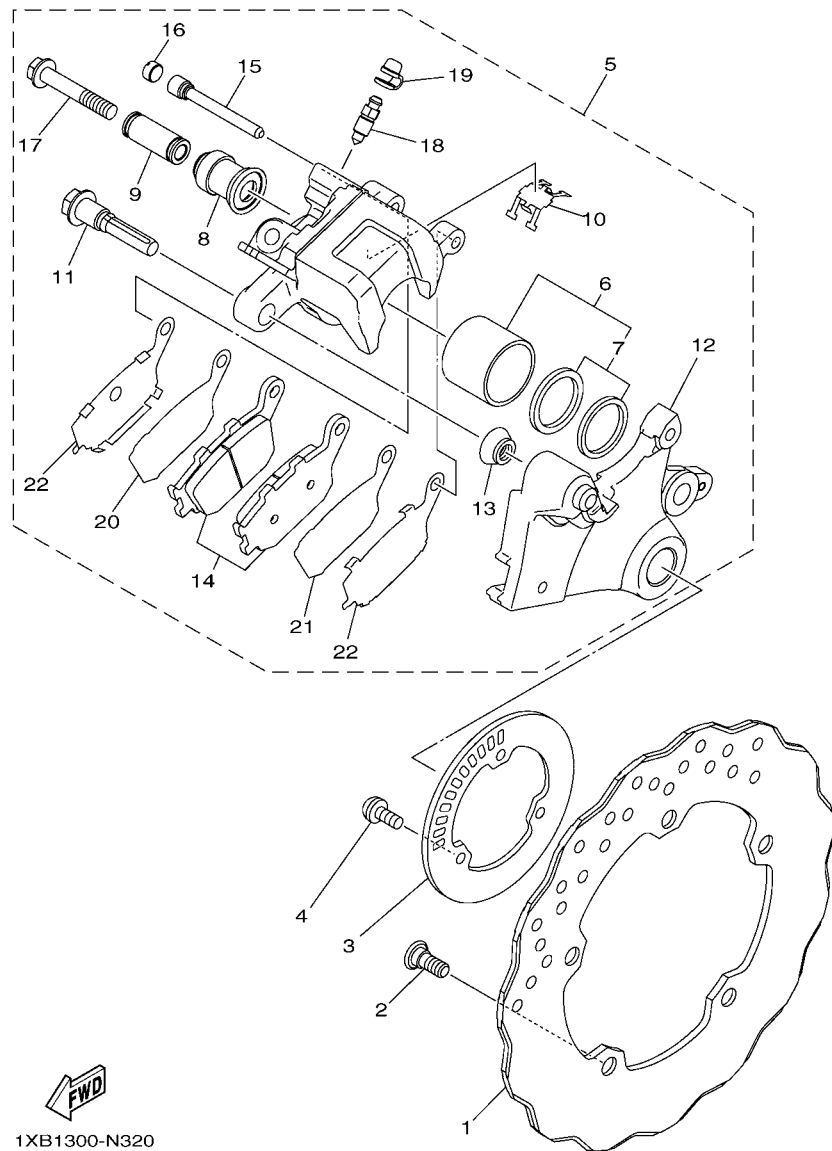

1XB1300-N320

FIG. 32 CALIBRE FRENO TRASERA

REF. N°	CODIGO N°	DESCRIPCION	1XB1	1XB2	OBSERVACIONES
1	1WS-2582W-00	DISCO DE FRENO TRASEROS 2	1	1	
2	90109-08045	PERNO	5	5	
3	2DR-2517G-00	ROTOR DE SENSOR	1	1	
4	90149-05029	TORNILLO DE REGLAJE	3	3	
5	2DR-2580W-00	CALIBRE COMPLETO TRASEROS 2	1	1	
6	5SL-25802-00	.PISTON COMPLETO PINZA	1	1	
7	5SL-25803-00	..JUEGO DE RETENES DE PINZA	1	1	
8	5SL-25917-00	.FUNDA DE CALIBRE	1	1	
9	5SL-25838-00	.CASQUILLO DE CALIBRE	1	1	
10	5SL-25919-00	.SOPORTE DE PASTILLAS	1	1	
11	5SL-25914-00	.PASADOR	1	1	
12	2DR-25921-50	.MENSULA DE SOPORTE	1	1	
13	3JD-25917-00	.FUNDA DE CALIBRE	1	1	
14	5VX-25806-00	.JUEGO DE PASTILLAS DE FRENO 2	1	1	
15	8CR-25924-00	.PASADOR	1	1	
16	5DH-25916-00	.TAPON	1	1	
17	1RC-25926-00	.PERNO	1	1	
18	8CR-25824-00	.TORNILLO DE RESPIRADERO	1	1	
19	1UY-25825-51	.TAPA	1	1	
20	5SL-25827-00	.CUNA DE CALIBRE	1	1	
21	5SL-25827-10	.CUNA DE CALIBRE	1	1	
22	5SL-25828-01	.CUNA DE CALIBRE	2	2