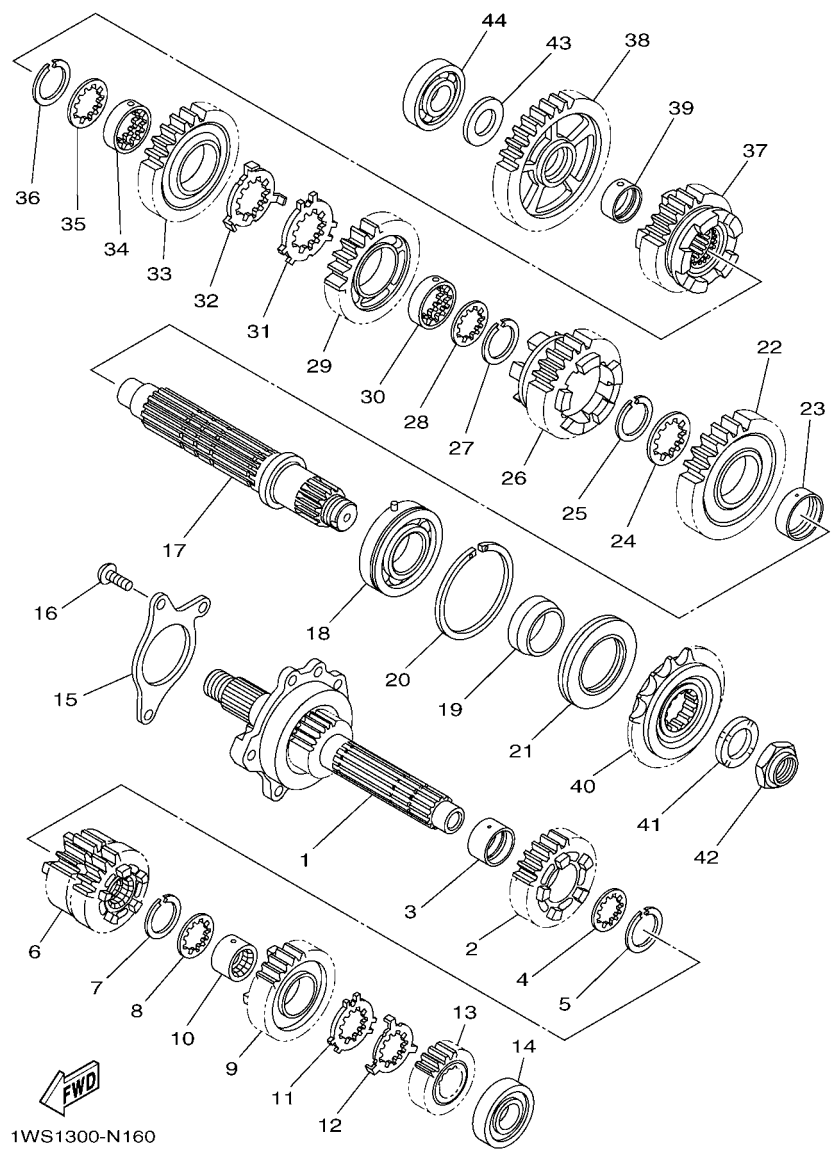

FIG. 16 TRANSMISION

REF. N°	CODIGO N°	DESCRIPCION	1XB1	1XB2		OBSERVACIONES
28	90209-28008	ARANDELA DE SEPARACION	1	1		
29	1WS-17241-00	ENGRANAJE DE RUEDA 4TA (26T)	1	1		
30	90387-28004	ESPACIADOR	1	1		
31	90214-29002	ARANDELA DE POSICION	1	1		
32	90214-28002	ARANDELA DE POSICION	1	1		
33	1WS-17231-00	ENGRANAJE RUEDA DE 3RA (31T)	1	1		
34	90387-28004	ESPACIADOR	1	1		
35	90209-28008	ARANDELA DE SEPARACION	1	1		
36	93440-31187	SEGURO	1	1		
37	1WS-17251-00	ENGRANAJE RUEDA DE 5TA (24T)	1	1		
38	1WS-17211-00	ENGRANAJE RUEDA DE 1RA (37T)	1	1		
39	90387-25008	ESPACIADOR	1	1		
40	1WS-17460-00	CORONA (16T)	1	1		
41	90208-22002	ARANDELA DE RESORTE CONICO	1	1		
42	90179-22018	TUERCA	1	1		
43	90201-20008	ARANDELA PLANA	1	1		
44	93306-20464	COJINETE	1	1