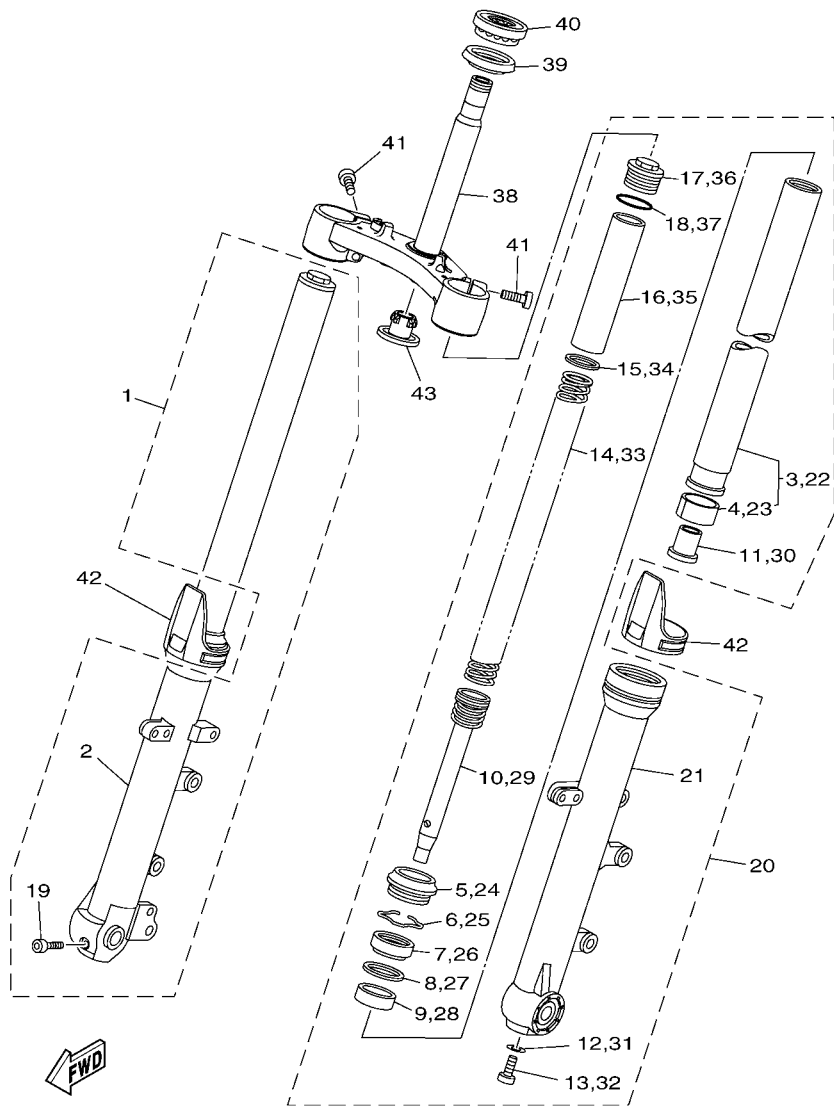

1XB1300-N250

FIG. 25 HORQUILLA DELANTERA

REF. Nº	CODIGO Nº	DESCRIPCION	1XB1	1XB2			OBSERVACIONES
1	1XB-23103-00	HORQUILLA DELANTERA COMPL.(MD)	1	1			
2	1XB-23136-00	.TUBO EXTERIOR 2	1	1			
3	1WS-23110-00	.TUBO INTERIOR COMPLETO 1	1	1			
4	5BN-23171-00	..PISTON HORQUILLA DELANT.	1	1			
5	4EB-23144-00	.GUARDAPOLVO	1	1			
6	26H-23156-00	.ANILLO DE ENGANCHE	1	1			
7	4EB-23145-01	.RETEN DE ACEITE	1	1			
8	36Y-23146-10	.ARANDELA DE SELLO DE ACEITE	1	1			
9	4FM-23125-40	.METAL CORREDIZO 1	1	1			
10	1WS-23170-00	.CILINDRO COMPL DE HORQ DELANT	1	1			
11	4YR-23173-00	.VASTAGO AHUSADO	1	1			
12	509-23158-L0	.EMPAQUE	1	1			
13	278-23181-50	.TORNILLO CABEZAHEXAGONAL	1	1			
14	1WS-23141-00	.RESORTE HORQUILLA DELANT.	1	1			
15	3EN-23149-50	.ARANDELA DE RESORTE SUPERIOR	1	1			
16	3FW-23118-00	.SEPARADOR	1	1			
17	1D0-23111-00	.PERNO DE TAPA	1	1			
18	43F-23188-10	.ANILLO O	1	1			
19	91314-08040	.TORNILLO ALLEN	1	1			
20	1WS-23102-00	HORQUILLA DELANTERA COMPL.(MI)	1	1			
21	1WS-23126-00	.TUBO EXTERIOR (IZQUIERDO)	1	1			
22	1WS-23110-00	.TUBO INTERIOR COMPLETO 1	1	1			
23	5BN-23171-00	..PISTON HORQUILLA DELANT.	1	1			
24	4EB-23144-00	.GUARDAPOLVO	1	1			
25	26H-23156-00	.ANILLO DE ENGANCHE	1	1			
26	4EB-23145-01	.RETEN DE ACEITE	1	1			
27	36Y-23146-10	.ARANDELA DE SELLO DE ACEITE	1	1