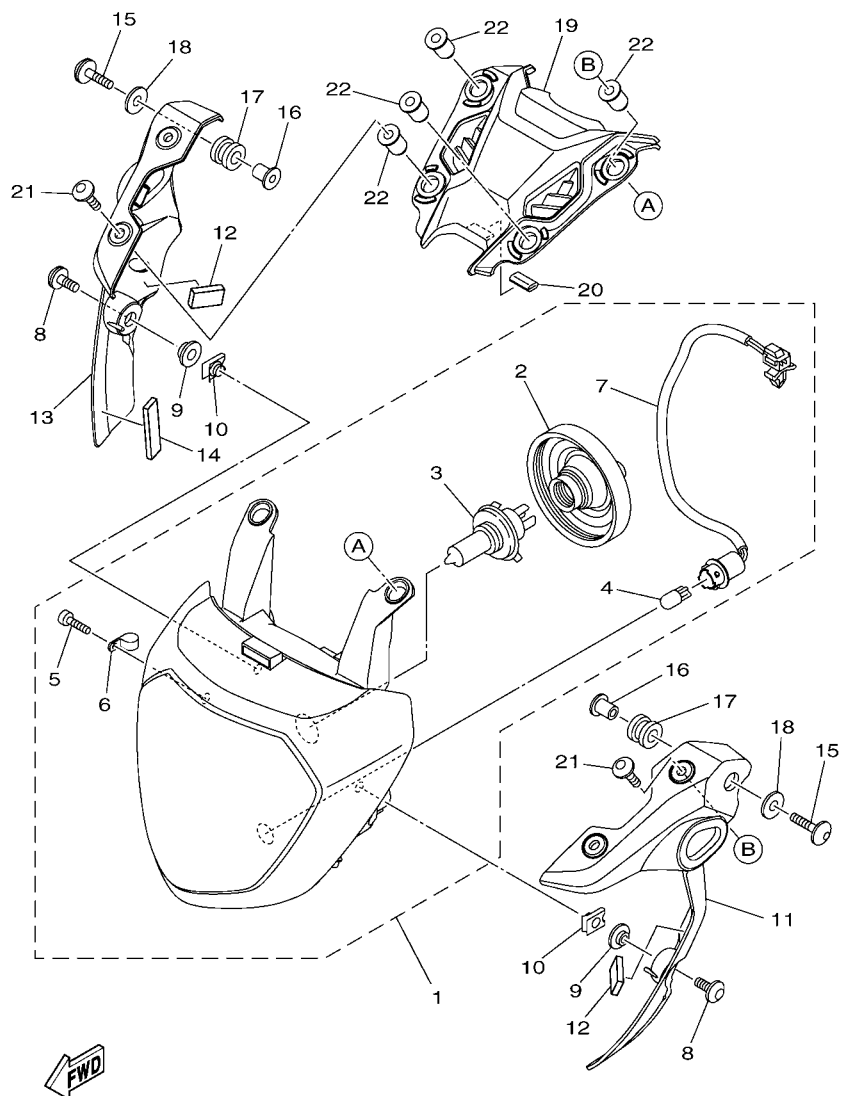

FIG. 37 CILINDRO MAESTRO TRASERO

REF. N°	CODIGO N°	DESCRIPCION	1XB1	1XB2	OBSERVACIONES
1	4P5-2583V-00	CILINDRO, MAESTRO TRASERO	1	1	
2	5VX-W0042-51	.JUEGO DE CILINDRO MAESTRO	1	1	
3	2D1-2582A-00	.CONECTOR	1	1	
4	4BP-2585F-01	.ANILLO O	1	1	
5	4BP-27222-02	.UNION	1	1	
6	90170-08010	.TUERCA	2	2	
7	90240-08005	PASADOR CON HOYO	1	1	
8	90201-08070	ARANDELA PLANA	1	1	
9	91401-20012	CHAVETA	1	1	
10	14B-25894-00	TANQUE DE RESERVA	1	1	
11	2C0-25852-00	TAPA DE TANQUE DE RESERVA	1	1	
12	2VN-25854-00	EMPAQUE, DIAFRAGMA	1	1	
13	2VN-25855-00	BUJE DE DIAFRAGMA	1	1	
14	90387-05028	ESPACIADOR	1	1	
15	2C0-26326-00	TAPON PROTECTOR	1	1	
16	90467-11044	PRESILLA	2	2	
17	1WS-25895-00	MANGUERA DE TANQUE DE RESERVA	1	1	
18	1WS-82530-00	INTERRUPTOR DE PARADA COMPLETO	1	1	
19	1WS-2144G-00	SOPORTE DE INTERRUPTOR	1	1	
20	1WS-2582E-00	SOSTEN, TANQUE DE RESERVA	1	1	
21	95707-05500	TUERCA DE BRIDA	1	1	
22	90464-17008	BRIDA	1	1	
23	1XB-2584D-00	MANGUERA DE FRENO	1	1	
24	1XB-2584E-00	MANGUERA DE FRENO 5	1	1	
25	90464-07014	BRIDA	1	1	
26	90464-07009	BRIDA	1	1	
27	90105-06148	TORNILLO	1	1	