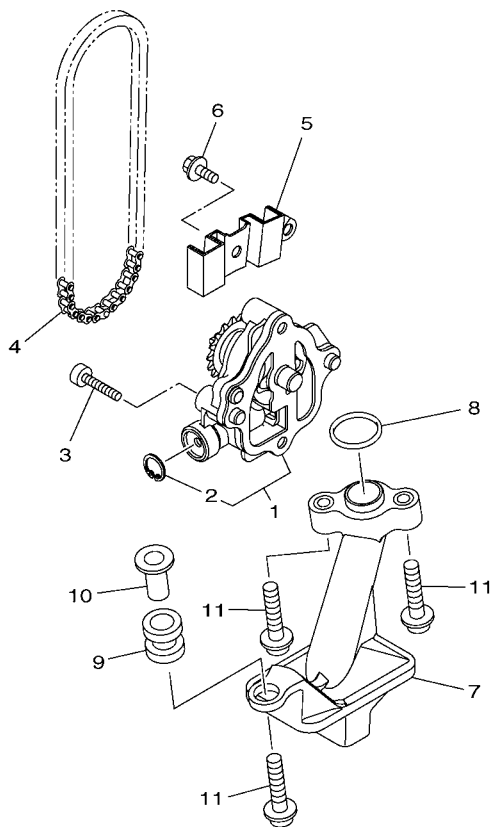

FIG. 7 BOMBA DE ACEITE

REF. Nº	CODIGO Nº	DESCRIPCION	1XB1	1XB2				OBSERVACIONES
1	1WS-13300-00	BOMBA DE ACEITE COMPLETA	1	1				
2	99009-15500	.PRESILLA REDONDA	1	1				
3	95812-06040	TORNILLO DE REBORDE	4	4				
4	94581-79060	CADENA	1	1				
5	1WS-13898-00	SOSTEN	1	1				
6	90110-06168	TORNILLO ALLEN	2	2				
7	1WS-13410-00	CAJA DE FILTRO COMPLETA	1	1				
8	93210-207A0	ANILLO O	1	1				
9	90480-13010	TAPON	1	1				
10	5VY-13117-10	COLLAR, DISTANCIA	1	1				
11	90110-06173	TORNILLO ALLEN	3	3