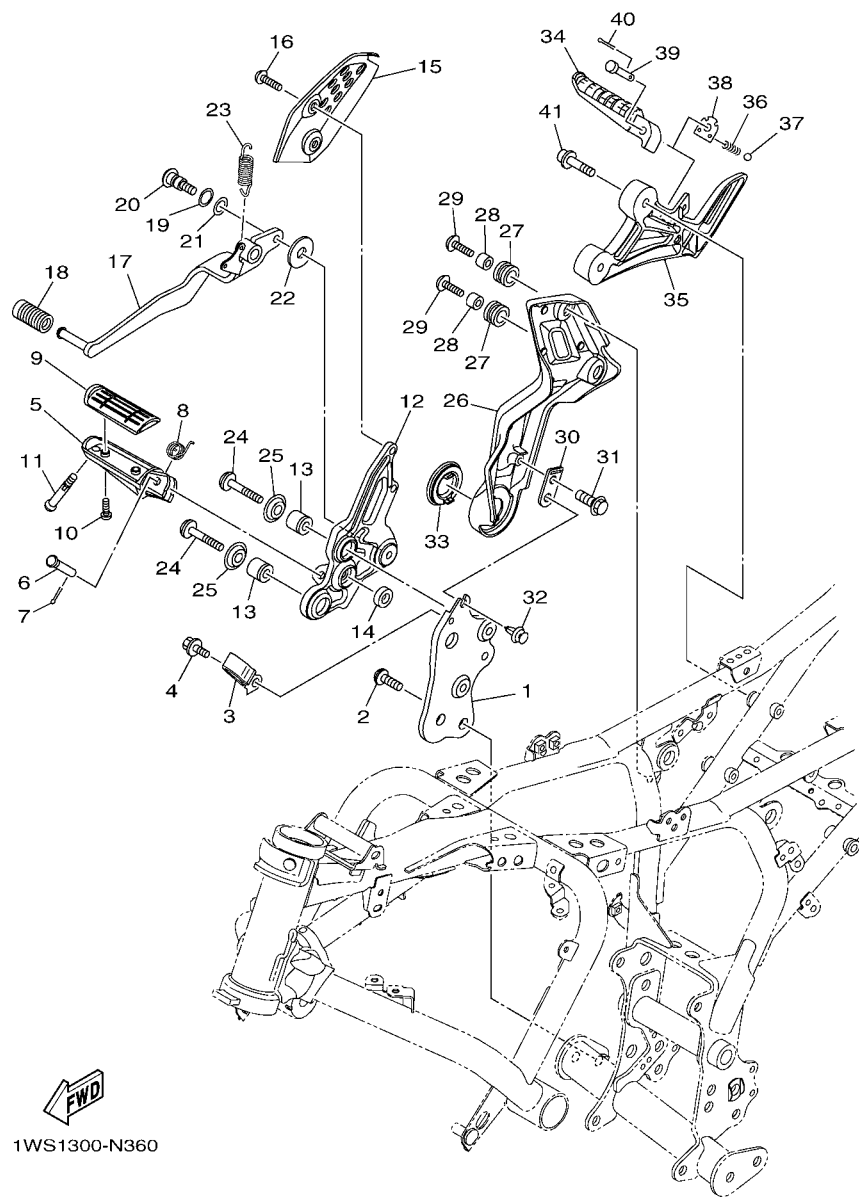

1WS1300-N360

FIG. 36 SOPORTE & APOYAPIE 2

REF. Nº	CODIGO Nº	DESCRIPCION	1XB1	1XB2	OBSERVACIONES
28	90387-06057	ESPACIADOR	2	2	
29	90149-06105	TORNILLO DE REGLAJE	2	2	
30	1WS-27425-00	SOPORTE DE APOYAPIE 2	1	1	
31	95802-06010	TORNILLO DE REBORDE	1	1	
32	90269-08008	REMACHE	1	1	
33	1WS-27475-00-P0	TAPA 1	1	1	MBL2
34	3VR-27441-01	APOYAPIE POSTERIOR 2	1	1	
35	1WS-2742L-00	MENSULA 5	1	1	
36	90501-12743	RESORTE DE COMPRESION	1	1	
37	93501-04011	BOLA	1	1	
38	5VX-27437-00	ARANDELA ESPECIAL	1	1	
39	91702-08040	PASADOR DE ADRAZADERA	1	1	
40	91401-25015	CHAVETA	1	1	
41	90110-08231	TORNILLO ALLEN	2	2