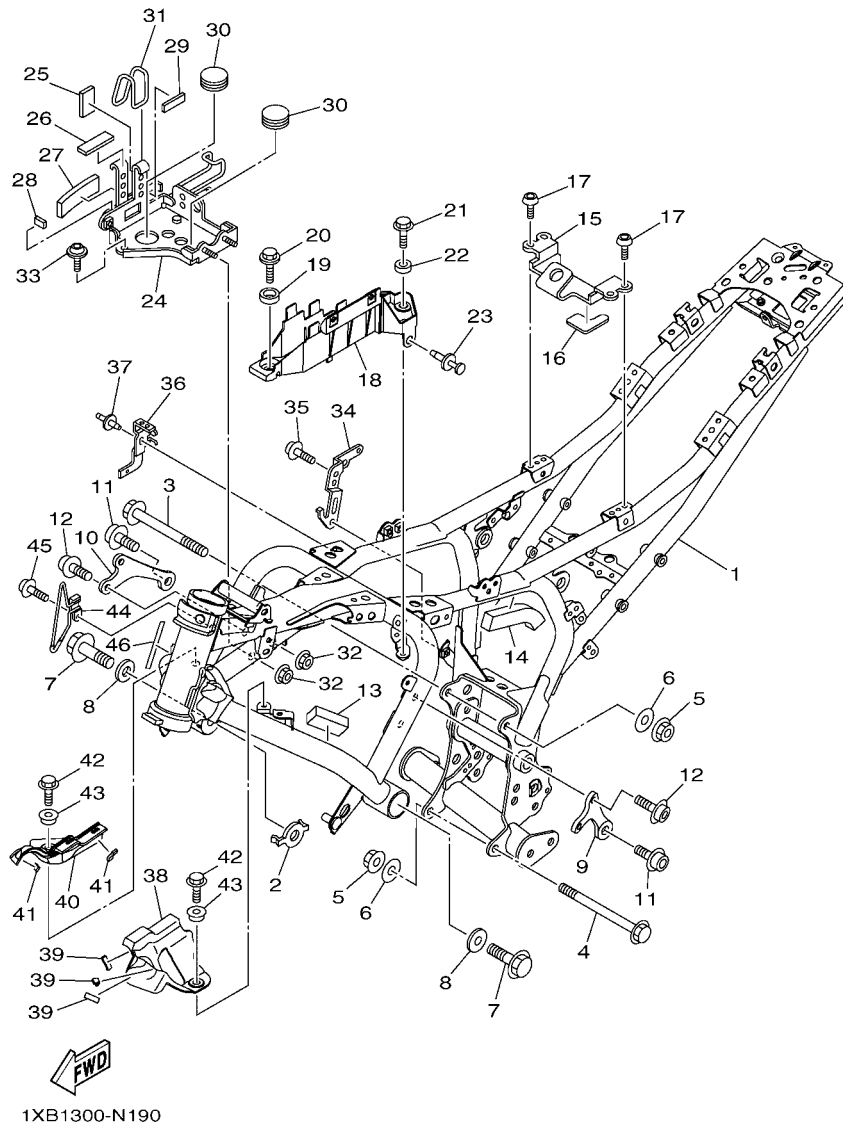

“F#” N° de bastidor (N° aplicable a la máquina)

“O/S” Sobredimensionado

3. La cantidad de componentes para el montaje

- Los componentes, suministrados como conjunto, se describen con un punto (.) que precede al nombre del parte como se indica a continuación.
- La numeración que aparece a la derecha de cada descripción indica la cantidad de partes por cada unidad de conjunto.

CODIGO N°	DESCRIPCION	CANT.	OBSERVACIONES
2N4-24110-00-X5	COMP. DEL TANQUE	2	MXR
3J1-24240-10	.GRAFICO, DEL TANQUE	1	PARA MXR

5. Debe tenerse en cuenta que las ilustraciones sirven como guía para la búsqueda de los números de partes y no deben usarse para el montaje. Durante el montaje, se recomienda usar el manual de taller correspondiente.

  
 1WS1300-N180

**FIG. 18 EJE DE CAMBIO & PEDAL**

REF. Nº	CODIGO Nº	DESCRIPCION	1XB1	1XB2			OBSERVACIONES
1	90506-18021	RESORTE DE TENSION	1	1			
2	132-16346-00	GANCHO DE RESORTE	1	1			
3	1D7-18127-00	PASADOR DE PALANCA	1	1			
4	1WS-18101-00	EJE SELECTOR COMPLETO	1	1			
5	90508-29040	.RESORTE DE TORSION	1	1			
6	2C0-18175-00	.ESPACIADOR	1	1			
7	1WS-18140-00	.PALANCA DE TOPE COMPLETA	1	1			
8	90201-177G4	.ARANDELA PLANA	1	1			
9	99009-17400	.PRESILLA REDONDA	1	1			
10	93317-11295	COJINETE	1	1			
11	93102-12106	SELLO ACEITE (SD 12-22-5 HS)	1	1			
12	90201-12575	ARANDELA PLANA	2	2			
13	99002-10600	PRESILLA REDONDA	1	1			
14	1WS-18112-00	BRAZO DEL CAMBIO	1	1			
15	91317-06020	PERNO	1	1			