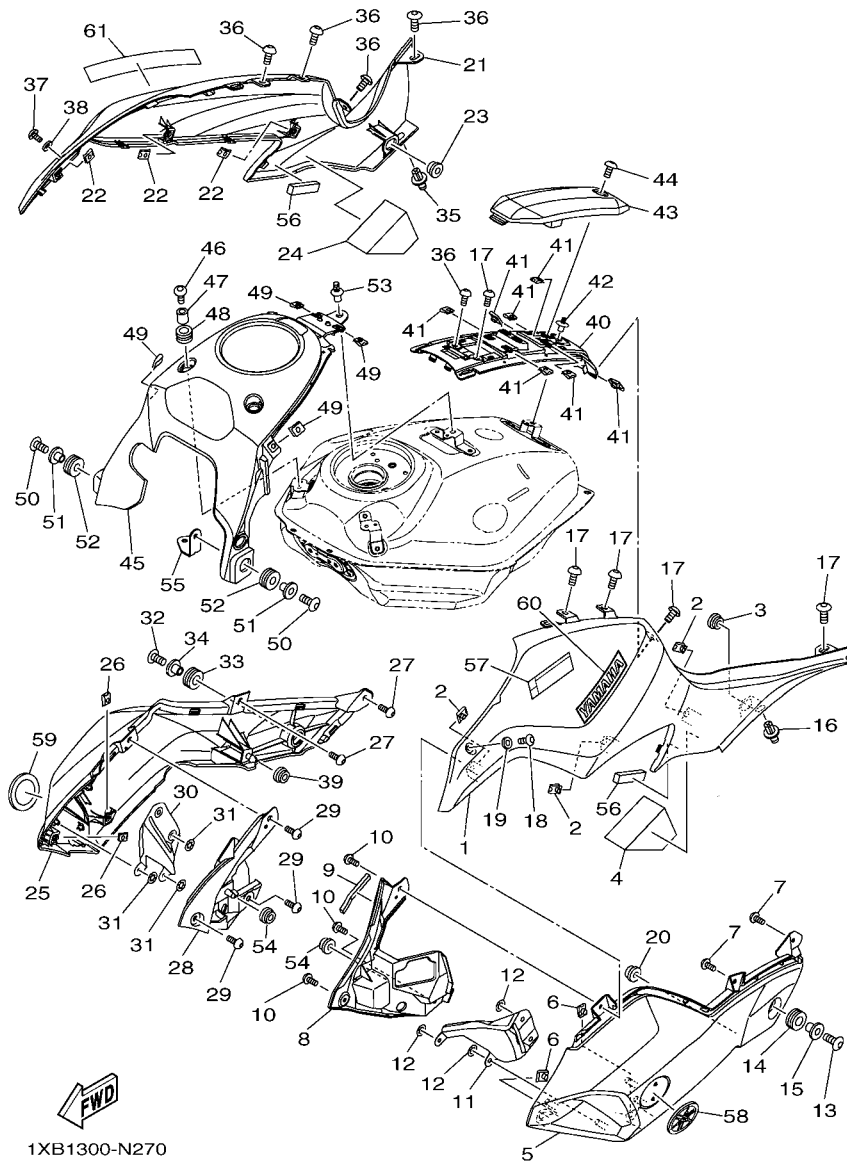

1XB1300-N270

FIG. 27 DEPOSITO DE COMBUSTIBLE 2

REF. N°	CODIGO N°	DESCRIPCION	1XB1	1XB2	OBSERVACIONES
24	1WS-2414R-00	EQUILIBRIO, CUBIERTA	1	1	
25	1WS-2137X-00	CUBIERTA DE GUIA DE AIRE 2	1	1	
26	90183-05076	TUERCA DE RESORTE	2	2	
27	90111-05003	TORNILLO	2	2	
28	1WS-2836L-00	PANEL 2	1	1	
29	90111-05003	TORNILLO	3	3	
30	1WS-2837R-00	REJILLA, ADMISION DE AIRE 2	1	1	
31	90183-05M02	TUERCA DE RESORTE	4	4	
32	90110-06087	TORNILLO ALLEN	1	1	
33	90480-17007	TAPON	1	1	
34	90387-10107	ESPACIADOR	1	1	
35	90269-07077	REMACHE	1	1	
36	90111-05003	TORNILLO	5	5	
37	90111-05037	TORNILLO	1	1	
38	90202-05088	ARANDELA DE PLANA	1	1	
39	90480-01558	TAPON	1	1	
40	1WS-2171A-00-P0	CUBIERTA, TECHO	1	1	UR PARA MNM3
	1WS-2171A-00-P1	CUBIERTA, TECHO	1	1	UR PARA BWC1
	1WS-2171A-00-P2	CUBIERTA, TECHO	1	1	UR PARA VRC1
41	90183-05076	TUERCA DE RESORTE	7	7	
42	90269-07077	REMACHE	1	1	
43	1WS-28219-00	CUBIERTA 1	1	1	
44	90111-05007	TORNILLO	1	1	
45	1XB-2464E-00	CUBIERTA DE TAPA	1	1	
46	90111-05007	TORNILLO	2	2	
47	90387-0611W	ESPACIADOR	2	2	
48	90480-13018	TAPON	2	2