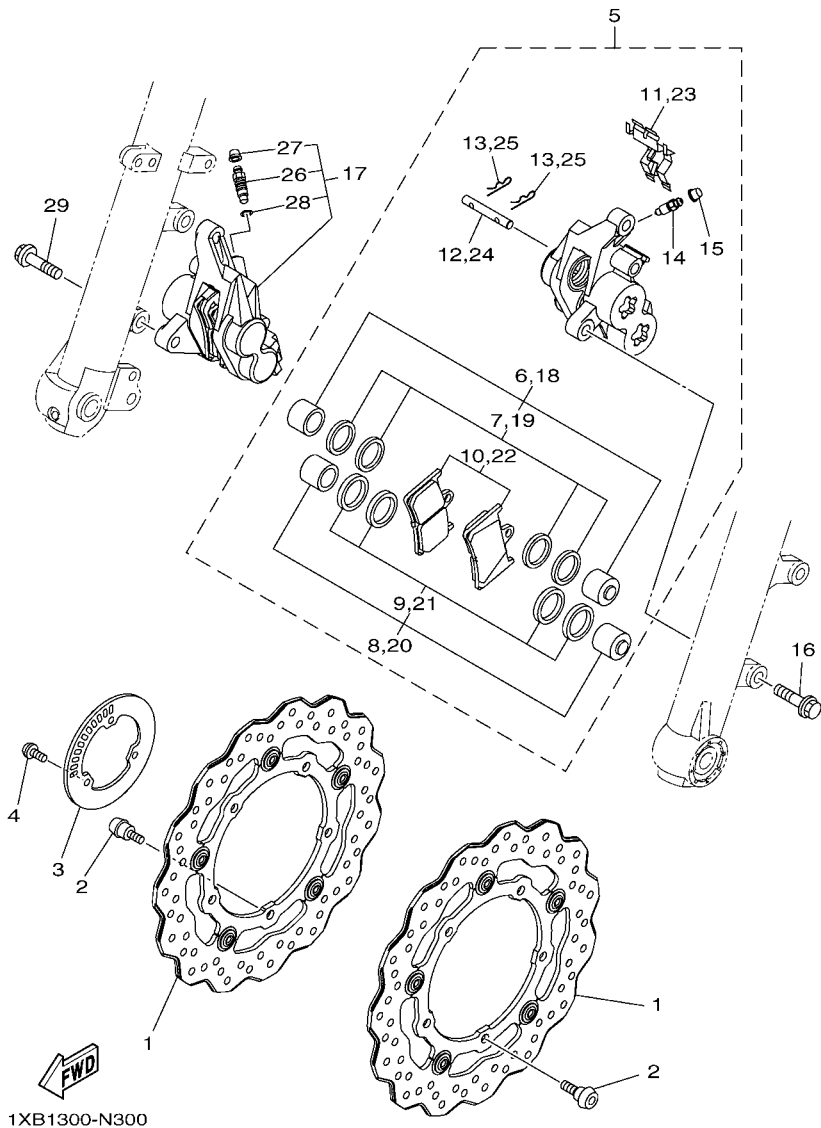

FIG. 30 CALIBRE FRENO DELANTERA

REF. Nº	CODIGO Nº	DESCRIPCION	1XB1	1XB2				OBSERVACIONES
1	1WS-2581T-00	DISCO DE FRENO	2	2				
2	90109-064G6	PERNO	10	10				
3	2DR-2517G-00	ROTOR DE SENSOR	1	1				
4	90149-05029	TORNILLO DE REGLAJE	3	3				
5	1WS-2580T-00	CALIBRE COMPLETO (IZQUIERDO)	1	1				
6	4SV-25802-10	.PISTON COMPLETO PINZA	1	1				
7	3GM-25803-10	..JUEGO DE RETENES DE PINZA	1	1				
8	4SV-25802-00	.PISTON COMPLETO PINZA	1	1				
9	3MA-25803-10	..JUEGO DE RETENES DE PINZA	1	1				
10	1WS-25805-00	.JUEGO DE COJIN DE FRENO	1	1				
11	13S-25919-00	.SOPORTE DE PASTILLAS	1	1				
12	4SV-25924-00	.PASADOR	1	1				
13	3GM-25925-00	.PRESILLA	2	2				
14	1J3-25824-00	.TORNILLO DE RESPIRADERO	1	1				
15	306-25825-01	.TAPA	1	1				
16	90105-10638	TORNILLO	2	2				
17	1XB-2580U-00	CALIBRE COMPLETO (DERECHO)	1	1				
18	4SV-25802-10	.PISTON COMPLETO PINZA	1	1				
19	3GM-25803-10	..JUEGO DE RETENES DE PINZA	1	1				
20	4SV-25802-00	.PISTON COMPLETO PINZA	1	1				
21	3MA-25803-10	..JUEGO DE RETENES DE PINZA	1	1				
22	1WS-25805-00	.JUEGO DE COJIN DE FRENO	1	1				
23	13S-25919-00	.SOPORTE DE PASTILLAS	1	1				
24	4SV-25924-00	.PASADOR	1	1				
25	3GM-25925-00	.PRESILLA	2	2				
26	5VS-25824-00	.TORNILLO DE RESPIRADERO	1	1				
27	306-25825-01	.TAPA	1	1