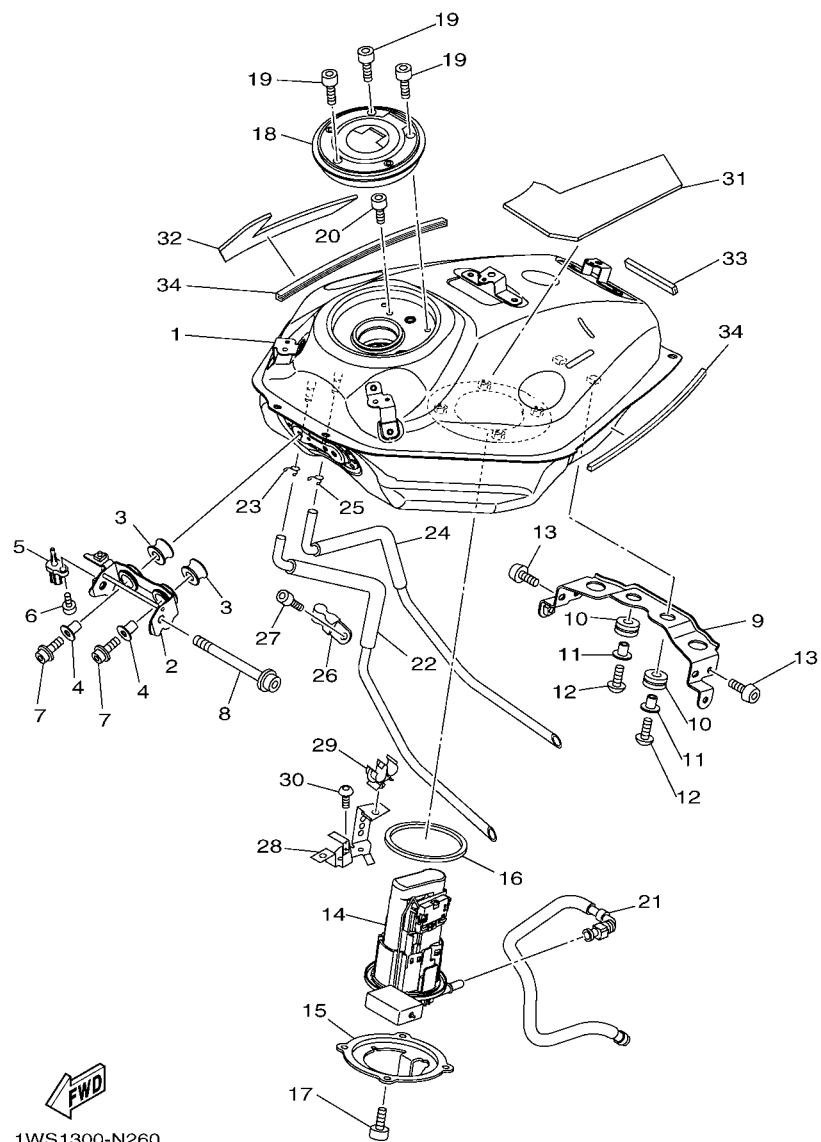

1WS1300-N260

FIG. 26 DEPOSITO DE COMBUSTIBLE

REF. Nº	CODIGO Nº	DESCRIPCION	1XB1	1XB2		OBSERVACIONES
1	1WS-24110-00	DEPOSITO DE COMBUSTIBLE COMP.	1	1		
2	1WS-2412Y-00	SOPORTE TANK ELEQUIPO	1	1		
3	3D7-24339-00	ANILLO PROTECTOR	2	2		
4	90387-06136	ESPACIADOR	2	2		
5	5YU-85886-00	SENSOR	1	1		
6	98502-05012	TORNILLO	1	1		
7	90110-06172	TORNILLO ALLEN	2	2		
8	95817-08100	TORNILLO	1	1		
9	1WS-2413Y-00	SOPORTE ACCESORIO DE DEPOSITO	1	1		
10	90480-16003	TAPON	2	2		
11	90387-06287	ESPACIADOR	2	2		
12	90111-06084	TORNILLO	2	2		
13	92012-06012	PERNO	4	4		
14	1WS-13907-00	BOMBA DE COMBUSTIBLE COMPLETA	1	1		
15	1WS-24491-00	SOPORTE BOMBA COMBUSTIBLE	1	1		
16	1RC-24486-00	ANILLO O	1	1		
17	91312-05010	TORNILLO	4	4		
18	1WS-24602-00	TAPON COMPLETO	1	1		
19	90110-05112	TORNILLO ALLEN	3	3		
20	91317-05010	PERNO	1	1		
21	1WS-13971-00	ANILLO DE ESPACIADOR	1	1		
22	1WS-24318-00	TUBO DE REBOSAMIENTO	1	1		
23	90467-090A2	PRESILLA	1	1		
24	1WS-24312-00	TUBO 2	1	1		
25	90467-090A2	PRESILLA	1	1		
26	1WS-24135-00	GRAMPA 1	1	1		
27	92017-06010	PERNO	1	1