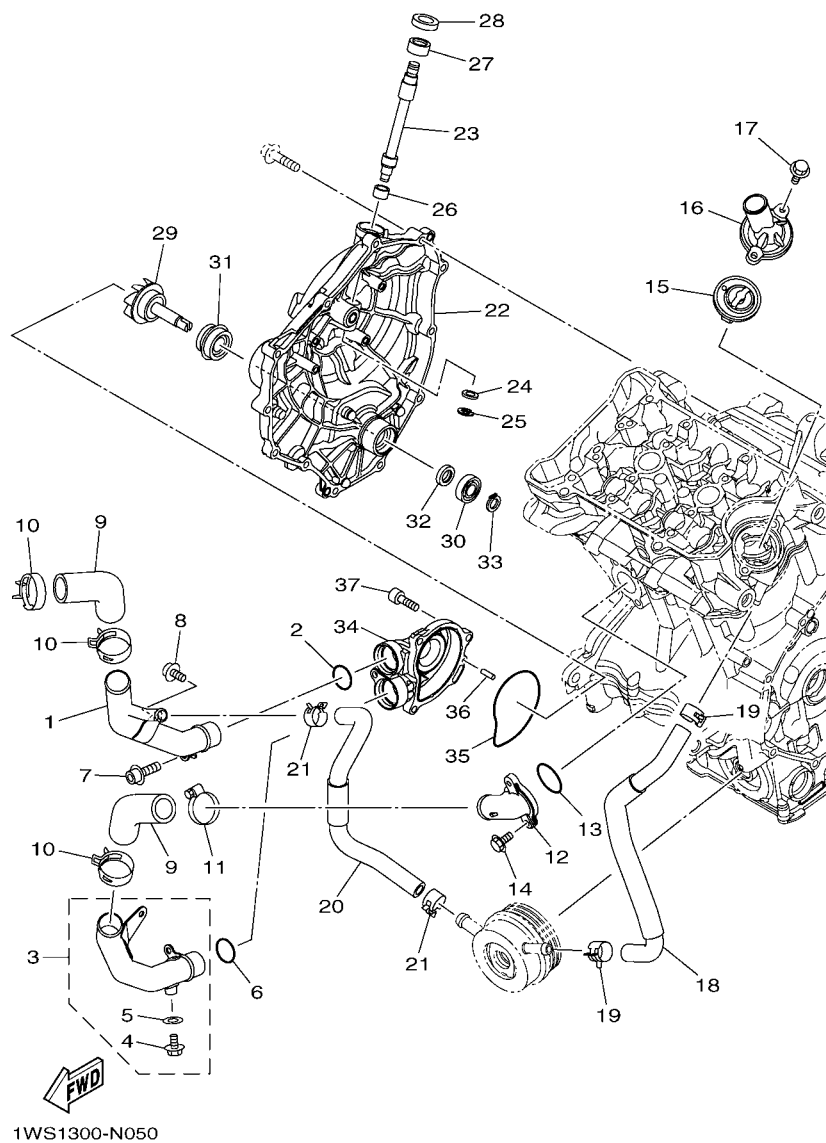

1WS1300-N041

FIG. 4 ARBOL DE LEVAS & CADENA

REF. Nº	CODIGO Nº	DESCRIPCION	TXB1	TXB2			OBSERVACIONES
1	1WS-12170-00	ARBOL DE LEVAS COMPLETO 1	1	1			
2	2C0-12176-00	CATALINA DE CADENA	1	1			
3	90105-07006	TORNILLO	2	2			
4	1WS-12180-00	ARBOL DE LEVAS COMPLETO 2	1	1			
5	1WS-12181-00	ARBOL DE LEVAS 2	1	1			
6	90331-16001	TAPON	1	1			
7	1WS-12280-00	EQUIPO DE DESCOMPRESION	1	1			
8	90105-07006	TORNILLO	2	2			
9	1WS-12247-00	EJE TENSOR	1	1			
10	1WS-12257-00	EJE 2	1	1			
11	1PD-12288-00	LEVA DE DESCOMPRESION	2	2			
12	94591-61134	CADENA	1	1			
13	1WS-12210-01	TENSOR CADENA DE LEVA	1	1			
14	5EL-12228-00	PERNO	1	1			
15	5SL-12214-00	EMPAQUE	1	1			
16	1WS-12213-00	EMPAQUE DE CAJA TENSOR	1	1			
17	90110-06396	TORNILLO ALLEN	2	2			
18	1WS-12251-00	AMORTIGUADOR CADENA 1	1	1			
19	1WS-12252-00	AMORTIGUADOR CADENA 2	1	1			
20	90109-06295	PERNO	1	1			