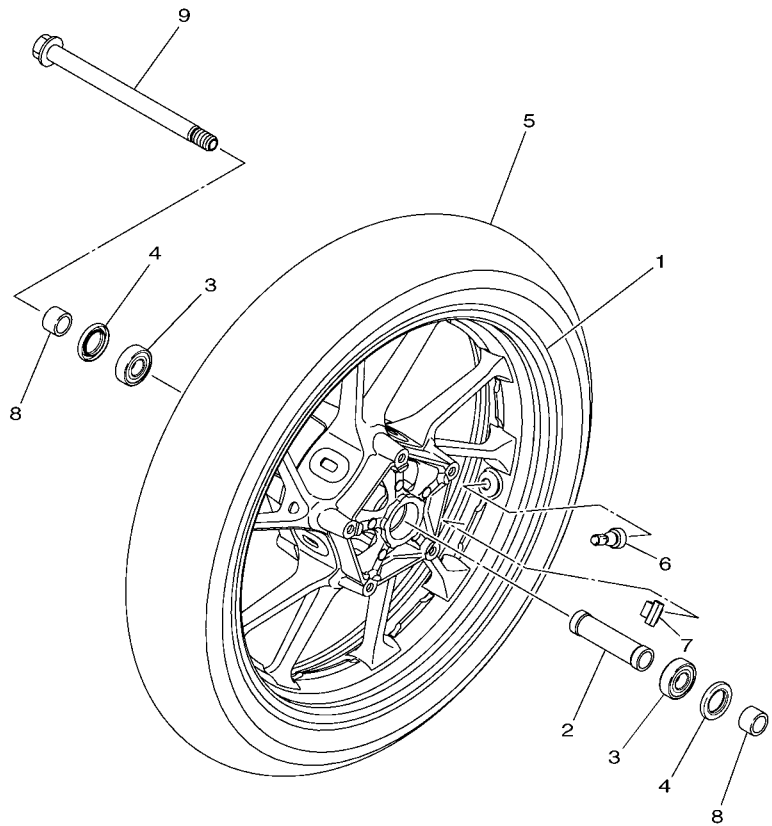

FWD
1WS1300-N290

FIG. 29 RUEDA DELANTERA

REF. N°	CODIGO N°	DESCRIPCION	1XB1	1XB2	OBSERVACIONES
1	1XB-25168-00-98	RUEDA FUNDIDA DELANTERA	1	1	LGB
2	90560-17356	SEPARADOR	1	1	
3	93306-20352	COJINETE	2	2	
4	93102-25017	SELLO ACEITE	2	2	
5	*	NEUMATICO (120/70ZR17M/C 58W)	1	1	UR LM MICHELIN
	94112-17121	NEUMATICO (120/70ZR17M/C 58W)	1	1	UR BRIDGESTONE
6	93900-00030	VALVULA DE ARO (TR412)	1	1	TAIHEIYO
7	5MT-25398-00	BALANCEADOR DE RUEDA (10G)	1	1	UN
	5MT-25398-10	BALANCEADOR DE RUEDA (20G)	1	1	UN
	5MT-25398-20	BALANCEADOR DE RUEDA (30G)	1	1	UN
8	90387-17017	ESPACIADOR	2	2	
9	3MA-25181-10	EJE DE LA RUEDA	1	1