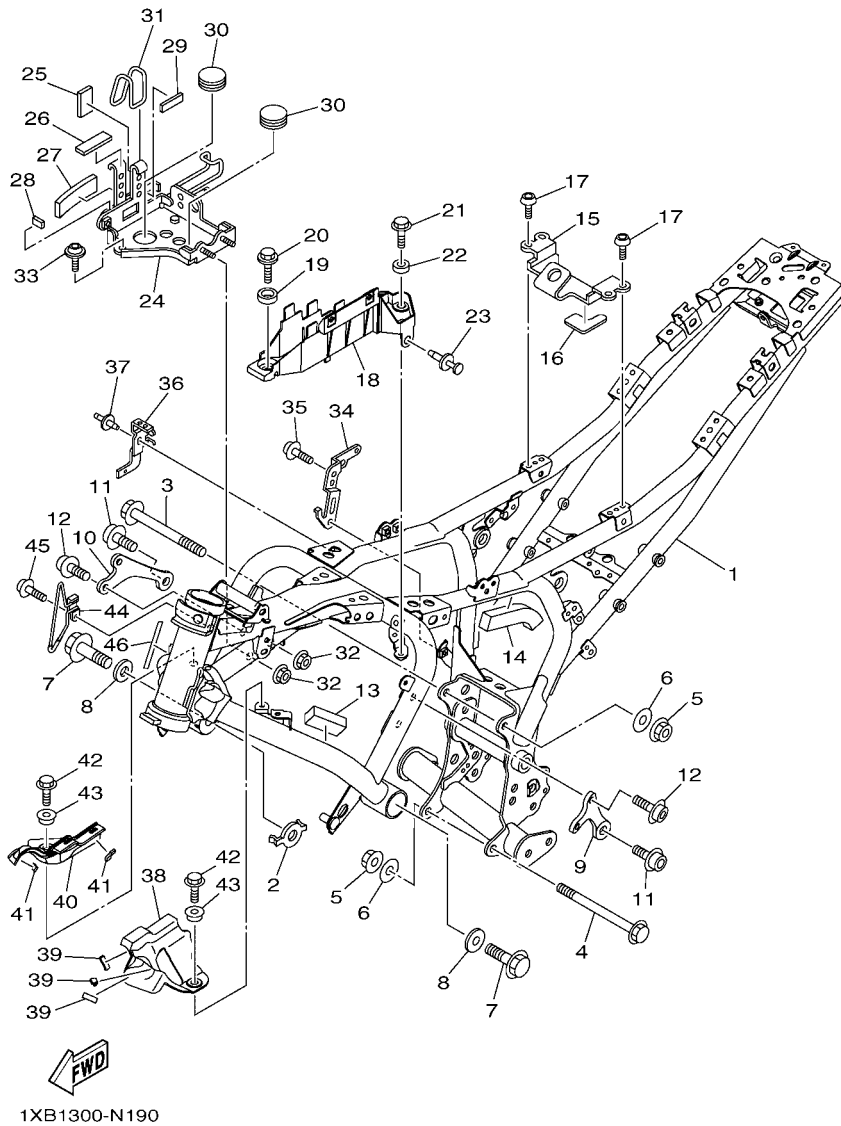

FIG. 19 CUADRO

REF. N°	CODIGO N°	DESCRIPCION	1XB1	1XB2		OBSERVACIONES
27	3KJ-15337-00	COLLAR	1	1		
28	1HX-27415-00	PLACA	1	1		
29	5DM-28371-00	AMORTIGUADOR	1	1		
30	90480-30167	TAPON	2	2		
31	4XV-21376-00	BANDA DE HERRAMIENTA	1	1		
32	95702-06500	TUERCA DE BRIDA	2	2		
33	90111-06122	TORNILLO	1	1		
34	1WS-2161J-00	SOPORTE 8	1	1		
35	92017-06010	PERNO	1	1		
36	1WS-2175U-00	SOPORTE 2	1	1		
37	90269-07077	REMACHE	1	1		
38	1WS-2117R-00	CUBIERTA 4	1	1		
39	1HX-27415-00	PLACA	3	3		
40	1WS-2117T-00	CUBIERTA 5	1	1		
41	1HX-27415-00	PLACA	2	2		
42	95807-06012	TORNILLO	2	2		
43	90387-062M9	ESPACIADOR	2	2		
44	1XB-21288-00	GUIA DE CABLE	1	1		
45	95027-06010	PERNO, DE BRIDA	1	1		
46	3HA-24141-00	PROTECTOR DEPOSITO COMBUST.	1	1