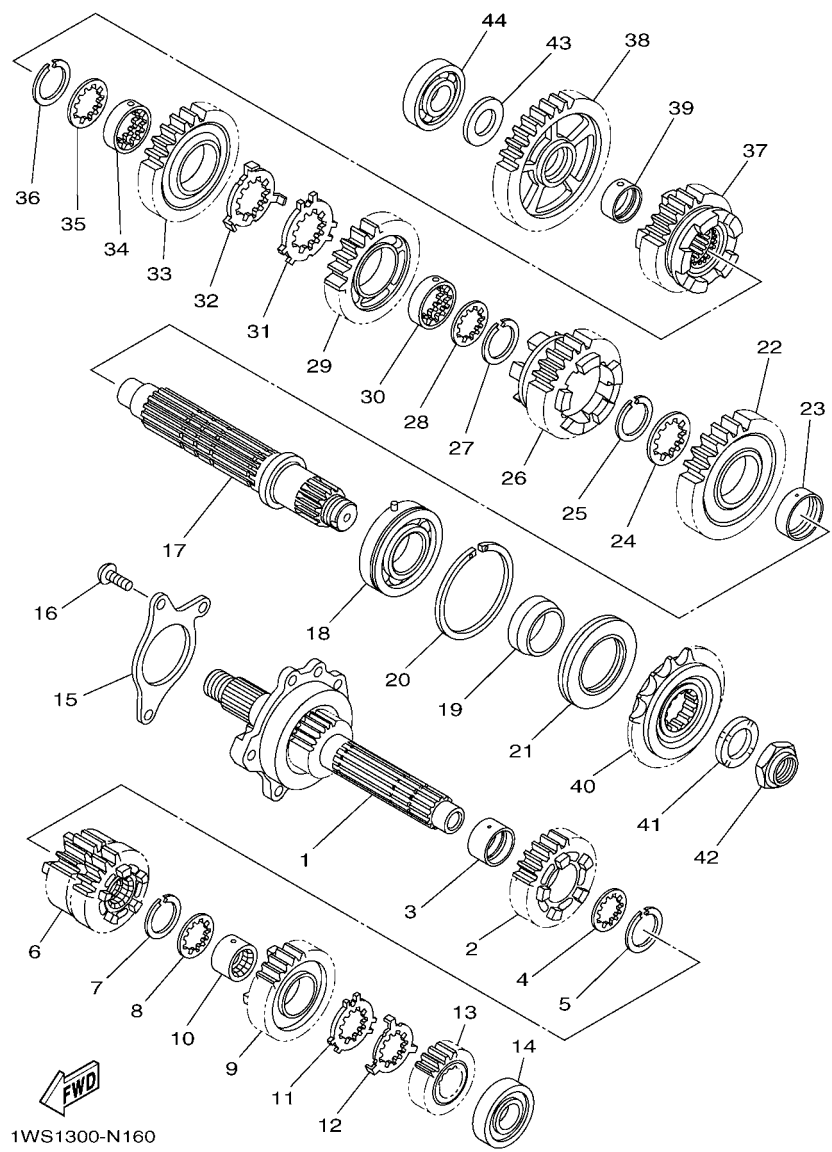

1WS1300-N160

FIG. 16 TRANSMISION

REF. Nº	CODIGO Nº	DESCRIPCION	1XB1	1XB2	OBSERVACIONES
1	1WS-17401-00	EJE PRINCIPAL COMPLETO	1	1	
2	1WS-17151-00	ENGRANAJE PINON DE 5TA (22T)	1	1	
3	90387-250R3	ESPACIADOR	1	1	
4	90209-21332	ARANDELA DE SEPARACION	1	1	
5	93440-25186	SEGURO	1	1	
6	1WS-17131-00	ENGRANAJE PINON DE 3RA(20/19T)	1	1	
7	93440-25186	SEGURO	1	1	
8	90209-21332	ARANDELA DE SEPARACION	1	1	
9	1WS-17161-00	ENGRANAJE PINON 6TA (28T)	1	1	
10	90387-21003	ESPACIADOR	1	1	
11	90209-22352	ARANDELA DE SEPARACION	1	1	
12	90209-21351	ARANDELA DE SEPARACION	1	1	
13	1WS-17121-00	ENGRANAJE PINON DE 2DA (16T)	1	1	
14	93306-20464	COJINETE	1	1	
15	1WS-17446-00	PLACA	1	1	
16	90149-06189	TORNILLO DE REGLAJE	3	3	
17	1WS-17421-00	EJE SECUNDARIO	1	1	
18	93306-20663	COJINETE	1	1	
19	90387-30012	ESPACIADOR	1	1	
20	93440-64199	SEGURO	1	1	
21	93102-40030	SELLO ACEITE	1	1	
22	1WS-17221-00	ENGRANAJE RUEDA DE 2DA (34T)	1	1	
23	90387-31003	ESPACIADOR	1	1	
24	90209-28008	ARANDELA DE SEPARACION	1	1	
25	93440-31187	SEGURO	1	1	
26	1WS-17261-00	ENGRANAJE RUEDA DE 6TA (27T)	1	1	
27	93440-31187	SEGURO	1	1