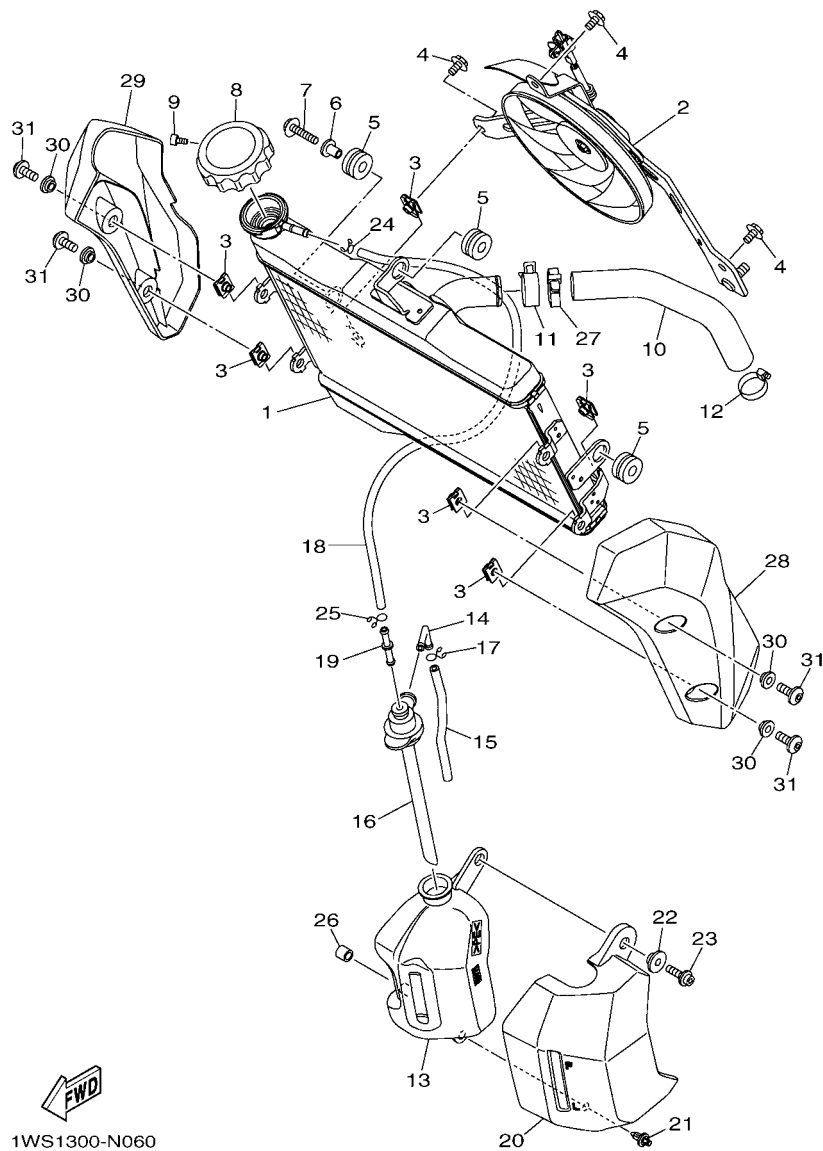

1WS1300-N060

FIG. 6 RADIADOR & MANGUERA

REF. Nº	CODIGO Nº	DESCRIPCION	1XB1	1XB2		OBSERVACIONES
1	1WS-12461-00	RADIADOR COMPLETO	1	1		
2	1WS-12405-00	COMPRESOR	1	1		
3	1WS-12671-00	TUERCA 1	6	6		
4	5GJ-12675-00	PERNO, SUJECION VENTILADOR	3	3		
5	90480-15363	TAPON	3	3		
6	90387-07391	ESPACIADOR	1	1		
7	95802-06025	TORNILLO DE REBORDE	1	1		
8	3D7-12462-00	TAPON, DEL RADIADOR	1	1		
9	91317-03006	PERNO	1	1		
10	1WS-12578-00	MANGUERA 3	1	1		
11	90467-290A0	PRESILLA	1	1		
12	90450-35001	BRIDA, MANGUERA	1	1		
13	1WS-21871-00	TANQUE DE RECUPERACION	1	1		
14	26H-21828-00	CODO	1	1		
15	90445-08020	TUBO	1	1		
16	3P6-21875-00	TAPA	1	1		
17	90467-08075	PRESILLA	1	1		
18	1WS-21816-00	TUBO 1	1	1		
19	4XY-14568-00	UNION	1	1		
20	1WS-2172W-00	CUBIERTA	1	1		
21	90269-06008	REMACHE	1	1		
22	90387-06024	ESPACIADOR	1	1		
23	90110-06163	TORNILLO ALLEN	1	1		
24	90467-08075	PRESILLA	1	1		
25	90467-08003	PRESILLA	1	1		
26	90445-11M08	TUBO (L10)	1	1		
27	90464-07M40	BRIDA	1	1