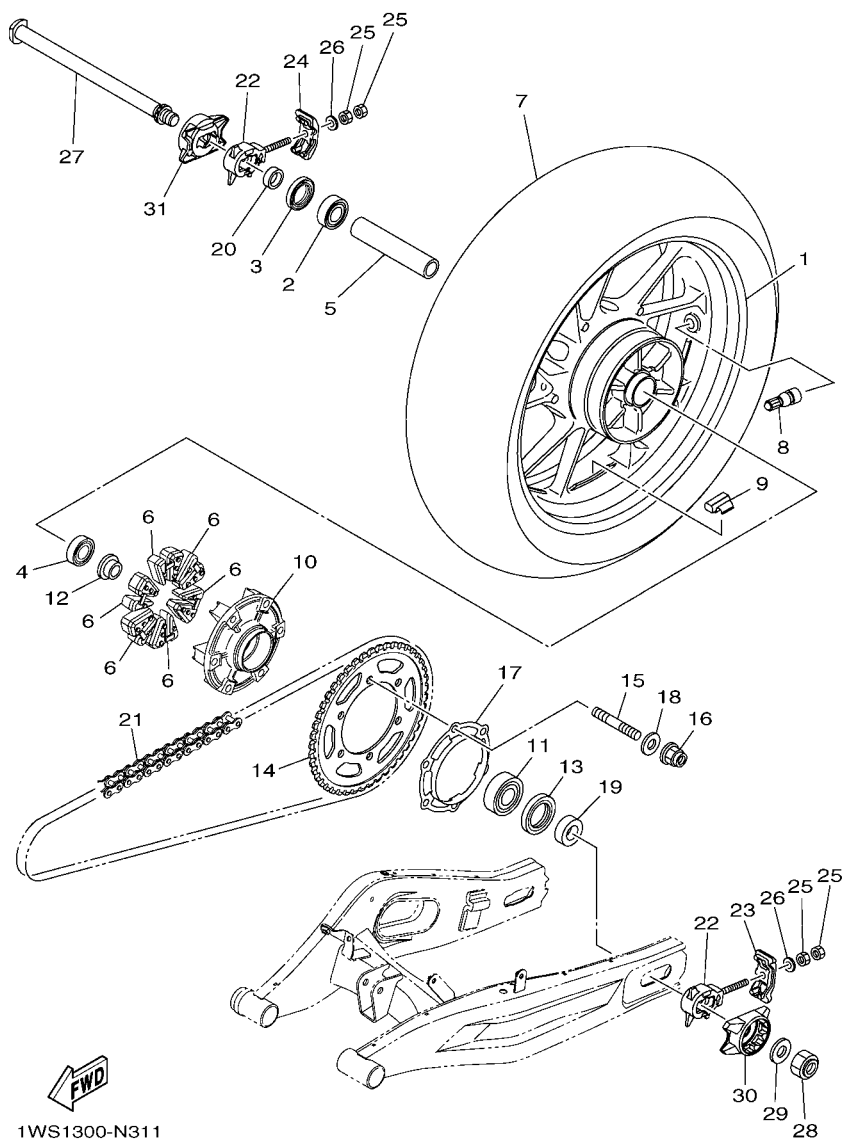

**FIG. 30 CALIBRE FRENO DELANTERA**

REF. Nº	CODIGO Nº	DESCRIPCION	1XB1	1XB2				OBSERVACIONES
1	1WS-2581T-00	DISCO DE FRENO	2	2				
2	90109-064G6	PERNO	10	10				
3	2DR-2517G-00	ROTOR DE SENSOR	1	1				
4	90149-05029	TORNILLO DE REGLAJE	3	3				
5	1WS-2580T-00	CALIBRE COMPLETO (IZQUIERDO)	1	1				
6	4SV-25802-10	.PISTON COMPLETO PINZA	1	1				
7	3GM-25803-10	..JUEGO DE RETENES DE PINZA	1	1				
8	4SV-25802-00	.PISTON COMPLETO PINZA	1	1				
9	3MA-25803-10	..JUEGO DE RETENES DE PINZA	1	1				
10	1WS-25805-00	.JUEGO DE COJIN DE FRENO	1	1				
11	13S-25919-00	.SOPORTE DE PASTILLAS	1	1				
12	4SV-25924-00	.PASADOR	1	1				
13	3GM-25925-00	.PRESILLA	2	2				
14	1J3-25824-00	.TORNILLO DE RESPIRADERO	1	1				
15	306-25825-01	.TAPA	1	1				
16	90105-10638	TORNILLO	2	2				
17	1XB-2580U-00	CALIBRE COMPLETO (DERECHO)	1	1				
18	4SV-25802-10	.PISTON COMPLETO PINZA	1	1				
19	3GM-25803-10	..JUEGO DE RETENES DE PINZA	1	1				
20	4SV-25802-00	.PISTON COMPLETO PINZA	1	1				
21	3MA-25803-10	..JUEGO DE RETENES DE PINZA	1	1				
22	1WS-25805-00	.JUEGO DE COJIN DE FRENO	1	1				
23	13S-25919-00	.SOPORTE DE PASTILLAS	1	1				
24	4SV-25924-00	.PASADOR	1	1				
25	3GM-25925-00	.PRESILLA	2	2				
26	5VS-25824-00	.TORNILLO DE RESPIRADERO	1	1				
27	306-25825-01	.TAPA	1	1				