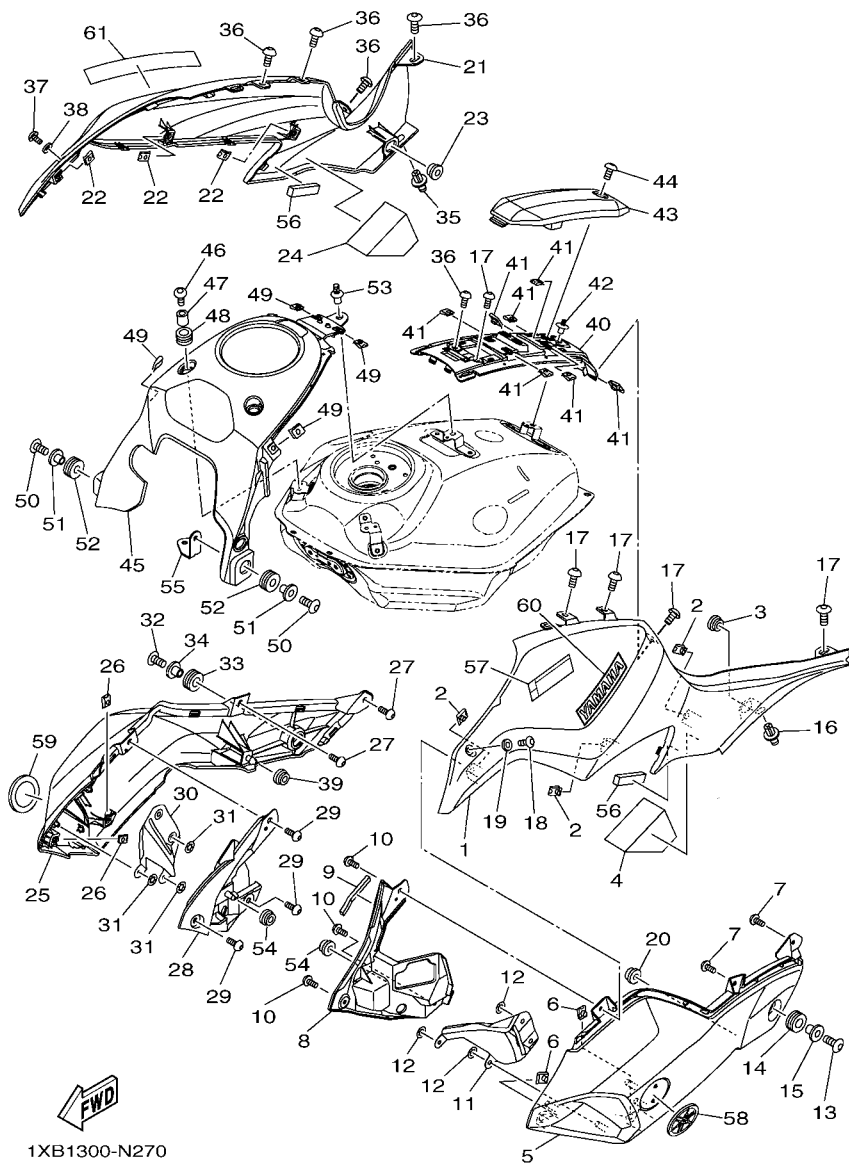

FIG. 26 DEPOSITO DE COMBUSTIBLE

  
1WS1300-N260

REF. Nº	CODIGO Nº	DESCRIPCION	1XB1	1XB2			OBSERVACIONES
28	1WS-2419F-00	SOPORTE	1	1			
29	90464-11007	BRIDA	1	1			
30	90111-06119	TORNILLO	1	1			
31	1WS-2414H-00	EQUILIBRIO, CUBIERTA	1	1			
32	1WS-2414J-00	EQUILIBRIO, CUBIERTA	1	1			
33	90520-02011	EQUILIBRIO, CUBIERTA	1	1			
34	3D7-24188-00	MOLDURA DEPOSITO COMBUST.	2	2			
<hr/>							
<hr/>							
<hr/>							
<hr/>							
<hr/>							
<hr/>							
<hr/>							
<hr/>							