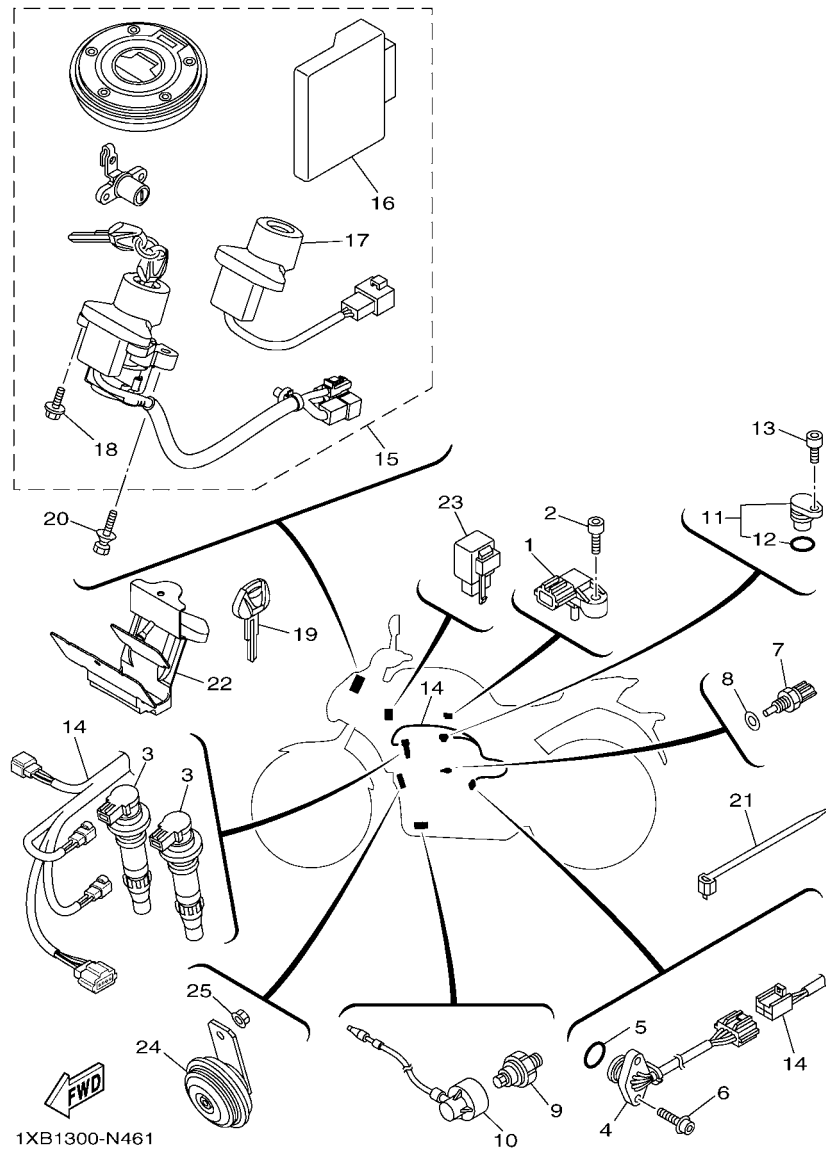

FIG. 45 EQUIPO ELECTRICO 1

REF. N°	CODIGO N°	DESCRIPCION			OBSERVACIONES
			1XB1	1XB2	
28	95022-06020	PERNO, DE BRIDA	2	2	
29	5VK-81950-50	RELE COMPLETO (G8R-30Y-V5)	1	1	
30	1WS-8246B-00	CUBIERTA 1	1	1	
31	1TP-81950-00	RELE COMPLETO (1TP-00)	2	2	
32	5EA-81952-00	.SOSTEN DE RELE	1	1	
33	5PS-82576-01	SENSOR ANGULO DE INCLINACION	1	1	
34	91312-04025	TORNILLO	2	2	
35	90201-04030	ARANDELA PLANA	2	2	