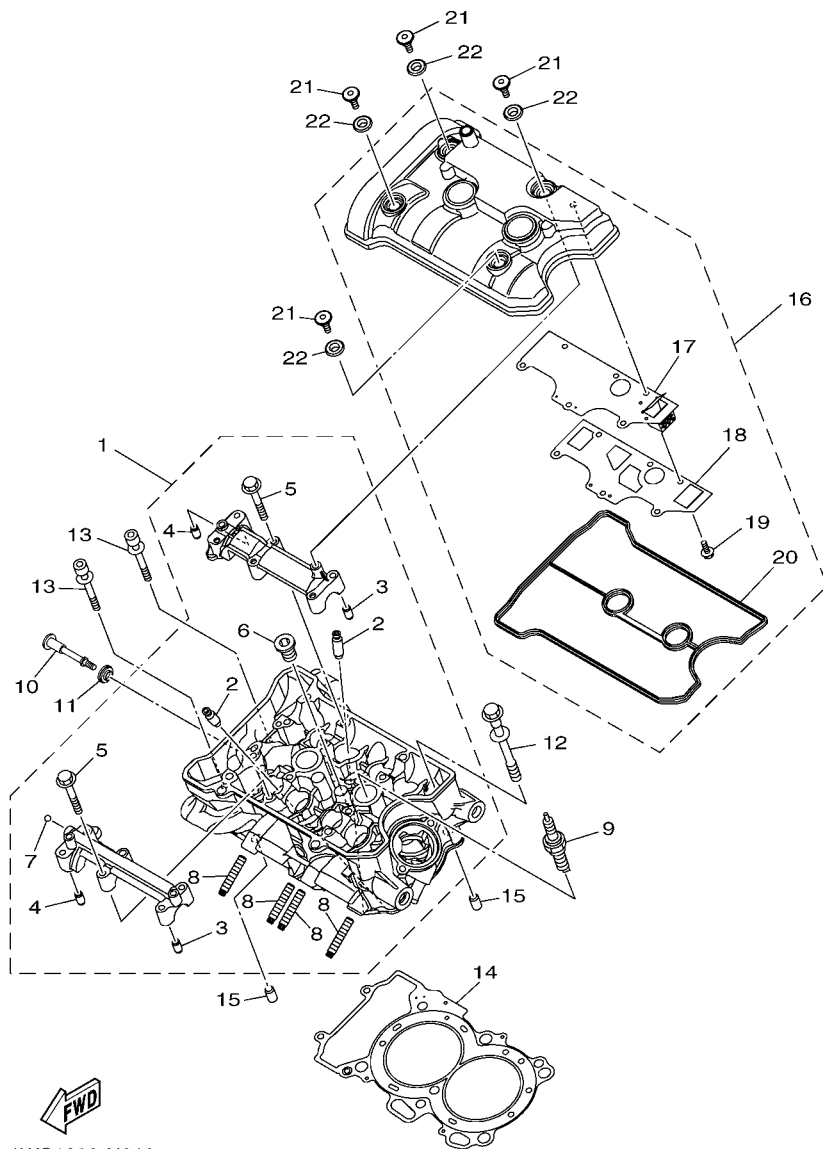

1WS1300-N010

FIG. 1 CULATA DE CILINDRO

REF. N°	CODIGO N°	DESCRIPCION	1XB1	1XB2	OBSERVACIONES
1	1WS-11101-09	CULATA DE CILINDRO COMPLETA	1	1	
2	4D9-11133-10	.GUIA DE VALVULA 1	8	8	
3	91808-16023	.PASADOR DE CLAVIJA	2	2	
4	91808-16023	.PASADOR DE CLAVIJA	2	2	
5	90105-06027	.TORNILLO	12	12	
6	90340-18002	.TORNILLO, DE DRENAJE	1	1	
7	93501-04011	.BOLA	1	1	
8	90116-08087	.ESPARRAGO	4	4	
9	94701-00436	BUJIA (NGK LMAR8A-9)	2	2	
10	90109-06293	PERNO	1	1	
11	5VY-1111G-00	CASQUILLO DE GOMA	1	1	
12	90119-10056	TORNILLO CON ARANDELA	6	6	
13	90110-06081	TORNILLO ALLEN	2	2	
14	1WS-11181-00	JUNTA, DE CULATA 1	1	1	
15	99530-10114	PASADOR, DE ESPIGA	2	2	
16	1WS-11190-00	TAPA CULATA DE CILINDRO 1	1	1	
17	1WS-11165-00	.PLACA RESPIRADERO	1	1	
18	1WS-11169-00	.EMAPQ CBTA.DE RESP.	1	1	
19	90105-05024	.TORNILLO	6	6	
20	1WS-11193-00	.EMPAQUE	1	1	
21	90109-066F0	PERNO	4	4	
22	5VY-1111G-00	CASQUILLO DE GOMA	4	4