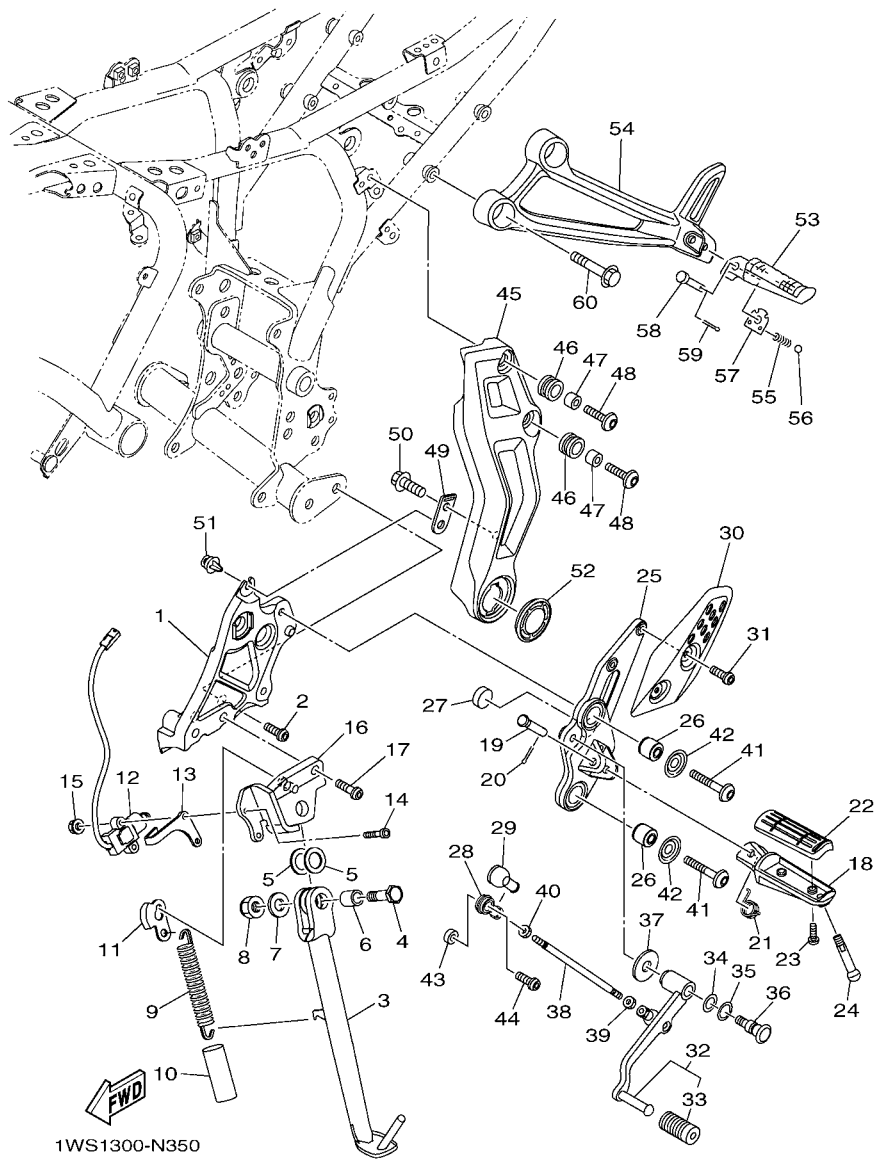

1WS1300-N350

FIG. 35 SOPORTE & APOYAPIE

REF. Nº	CODIGO Nº	DESCRIPCION	TXB1	TXB2	OBSERVACIONES
1	1WS-274A3-00	SOPORTE, ADAPTADOR 1	1	1	
2	90111-10060	TORNILLO	2	2	
3	1WS-27311-00	PUNTAL LATERAL	1	1	
4	90101-10025	TORNILLO	1	1	
5	90201-17018	ARANDELA PLANA	2	2	
6	90387-10050	ESPACIADOR	1	1	
7	90201-10035	ARANDELA PLANA	1	1	
8	90185-10023	TUERCA AUTOBLOCANTE	1	1	
9	90506-23018	RESORTE DE TENSION	1	1	
10	5VX-27351-00	GUIA DE PUNTAL LATERAL	1	1	
11	5VX-27315-00	CONEXION DE PUNTAL LATERAL	1	1	
12	1WS-82566-00	INTERRUPTOR	1	1	
13	1WS-2419A-00	SOSTEN	1	1	
14	90110-05071	TORNILLO ALLEN	2	2	
15	95602-05200	TUERCA DE AUTO-CIERRE	2	2	
16	1WS-27321-00	SOPORTE DE PUNTAL LATERAL	1	1	
17	90111-10058	TORNILLO	2	2	
18	1WS-27451-00	APOYAPIE	1	1	
19	91701-08040	PASADOR DE ABRAZADERA	1	1	
20	91402-25015	CHAVETA	1	1	
21	90508-18056	RESORTE DE TORSION	1	1	
22	3YX-27413-00	CUBIERTA DE APOYAPIE	1	1	
23	90157-05025	TORNILLO CABEZA CONICA PLANA	2	2	
24	90109-086F8	PERNO	1	1	
25	1WS-27442-00	SOPORTE 2	1	1	
26	36Y-27414-00	AMORTIGUADOR DE APOYAPIE	2	2	
27	5VX-27114-00	TOPE DE PUNTAL PRINCIPAL	1	1