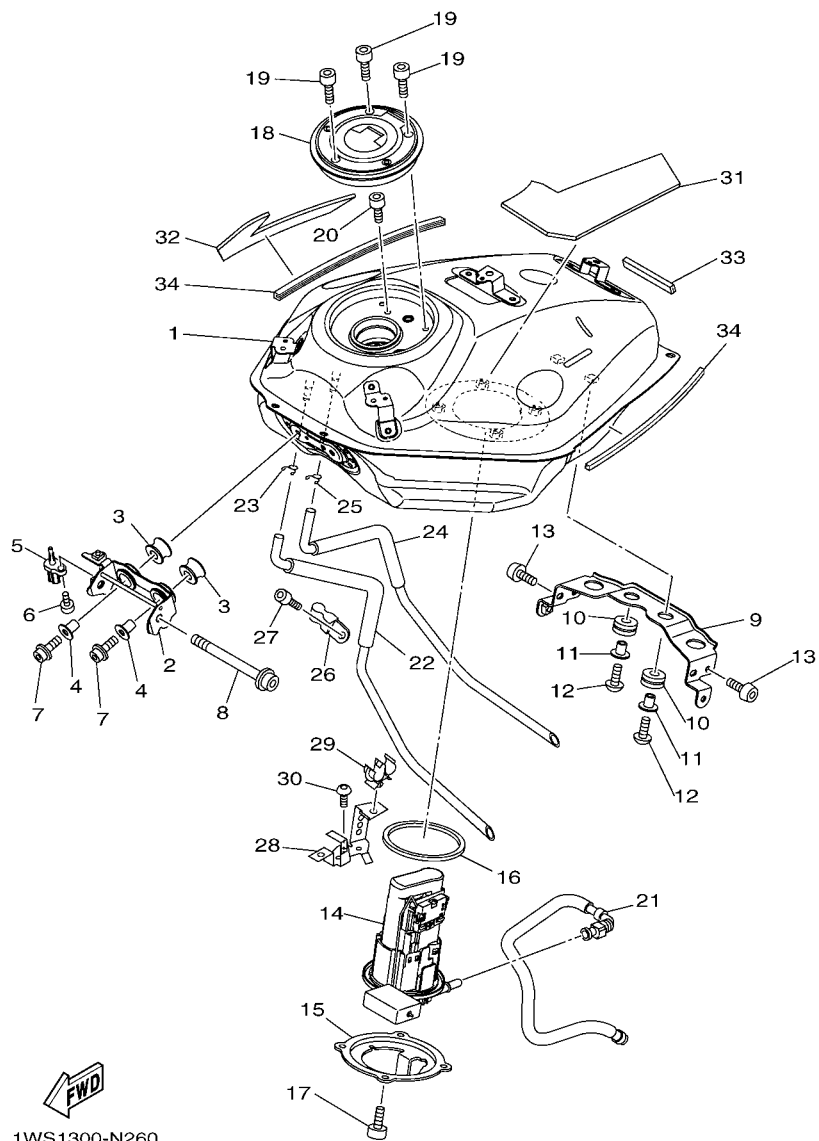

FIG. 26 DEPOSITO DE COMBUSTIBLE

1WS1300-N260

REF. Nº	CODIGO Nº	DESCRIPCION	1XB1	1XB2			OBSERVACIONES
28	1WS-2419F-00	SOPORTE	1	1			
29	90464-11007	BRIDA	1	1			
30	90111-06119	TORNILLO	1	1			
31	1WS-2414H-00	EQUILIBRIO, CUBIERTA	1	1			
32	1WS-2414J-00	EQUILIBRIO, CUBIERTA	1	1			
33	90520-02011	EQUILIBRIO, CUBIERTA	1	1			
34	3D7-24188-00	MOLDURA DEPOSITO COMBUST.	2	2