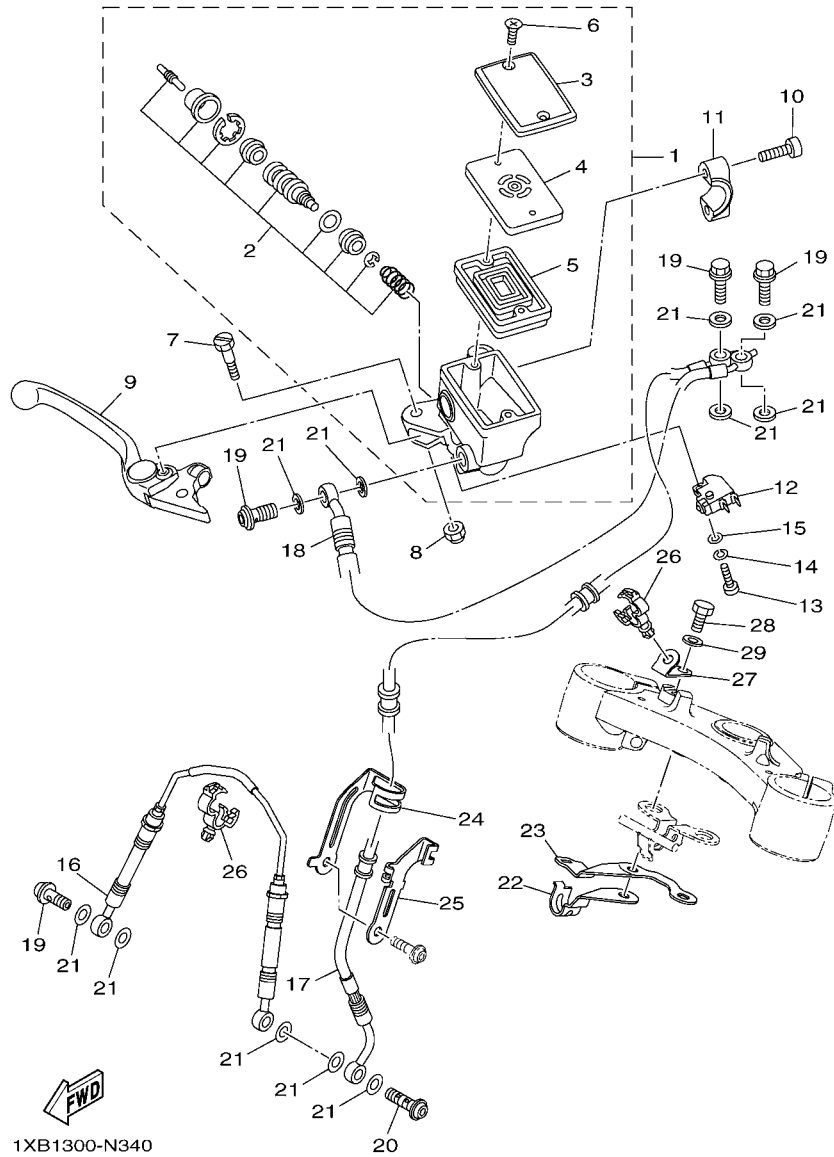

1XB1300-N340

FIG. 34 CILINDRO MAESTRO DELANTERO

REF. Nº	CODIGO Nº	DESCRIPCION	1XB1	1XB2	OBSERVACIONES
1	1XB-2580A-00	CILINDRO MAESTRO SUB COMPLET 2	1	1	
2	1WS-25807-00	.JUEGO DE CILINDRO MAESTRO	1	1	
3	5VS-25852-00	.TAPA DE TANQUE DE RESERVA	1	1	
4	5VS-25855-00	.BUJE DE DIAFRAGMA	1	1	
5	20S-25854-00	.EMPAQUE, DIAFRAGMA	1	1	
6	5VS-2589H-00	.TORNILLO	2	2	
7	5VS-2589F-00	PERNO DE PALANCA	1	1	
8	95617-06100	TUERCA U	1	1	
9	5VS-83922-00	PALANCA 2	1	1	
10	5VS-26332-00	PERNO	2	2	
11	5VS-25867-00	SOPORTE DE CILINDRO MAESTRO	1	1	
12	1HP-83980-01	INTERRUP. DE PARADA DELANTERO	1	1	
13	98502-04012	TORNILLO	1	1	
14	92902-04100	ARANDELA	1	1	
15	92902-04600	ARANDELA	1	1	
16	1XB-25872-00	MANGUERA DE FRENO 1	1	1	
17	1XB-25873-00	MANGUERA DE FRENO 2	1	1	
18	1XB-25874-00	MANGUERA DE FRENO	1	1	
19	90401-10172	PERNO DE UNION	4	4	
20	90401-10042	PERNO DE UNION	1	1	
21	90430-10005	JUNTA	11	11	
22	1XB-25875-00	SOPORTE DE MANGUERA FRENO 1	1	1	
23	1WS-2587A-00	SOPORTE DE MANGUERA FRENO	1	1	
24	1XB-25876-00	SOPORTE DE MANGUERA FRENO 2	1	1	
25	1XB-25886-00	SOPORTE DE MANGUERA FRENO	1	1	
26	90464-18002	BRIDA	2	2	
27	1WS-26296-00	SOPORTE	1	1