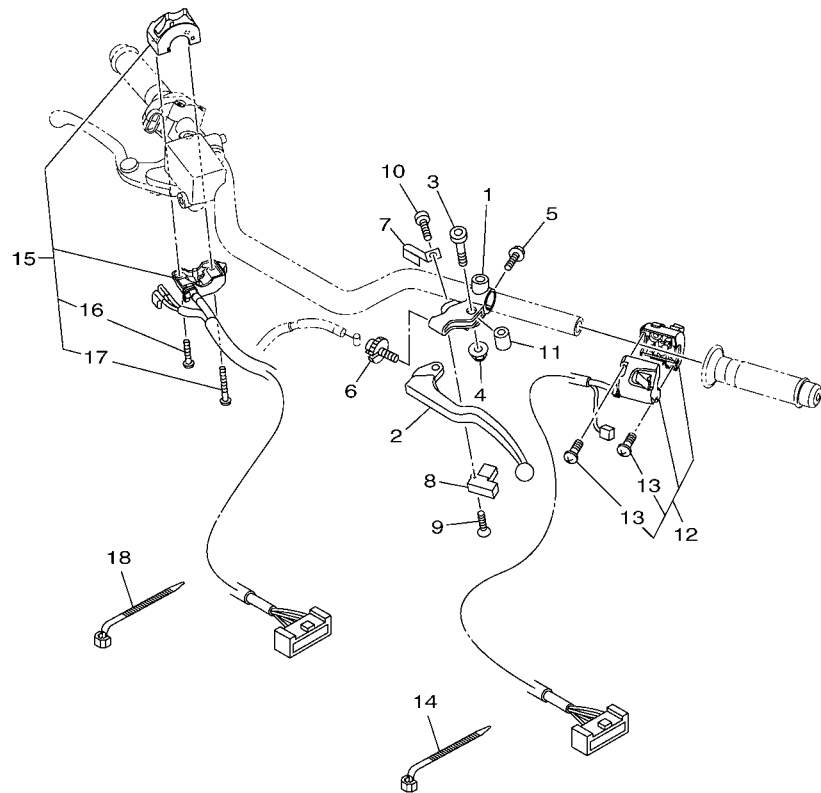

1WS1300-N440

FIG. 44 INTERRUPTOR DE MANILLAR&PALANC

REF. N°	CODIGO N°	DESCRIPCION	1XB1	1XB2			OBSERVACIONES
1	1B3-82911-00	SOPORTE DE LEVA 1	1	1			
2	5EB-83912-03	PALANCA 1	1	1			
3	2C0-83945-00	PERNO DE PALANCA	1	1			
4	95607-06200	TUERCA DE AUTO-CIERRE	1	1			
5	95027-06020	PERNO, DE BRIDA	1	1			
6	5LV-83951-00	PERNO DE CABLE DE AJUSTE	1	1			
7	4XV-83929-00	PLACA DE RESORTE	1	1			
8	3YX-82917-01	INTERRUPTOR	1	1			
9	98704-03020	TORNILLO DE CABEZA PLANA	1	1			
10	98507-04010	TORNILLO DE CABEZA PLANA	1	1			
11	5JJ-83913-00	COLLAR DE PALANCA 1	1	1			
12	1WS-83972-00	INTERRUPTOR DE MANIJA 4	1	1			
13	98507-04025	TORNILLO DE CABEZA PLANA	2	2			
14	90464-13073	BRIDA	1	1			
15	1WS-83975-00	INTERRUPTOR DE MANIJA 2	1	1			
16	98507-04020	TORNILLO DE CABEZA PLANA	1	1			
17	98507-04030	TORNILLO DE CABEZA PLANA	1	1			
18	90464-13073	BRIDA	1	1