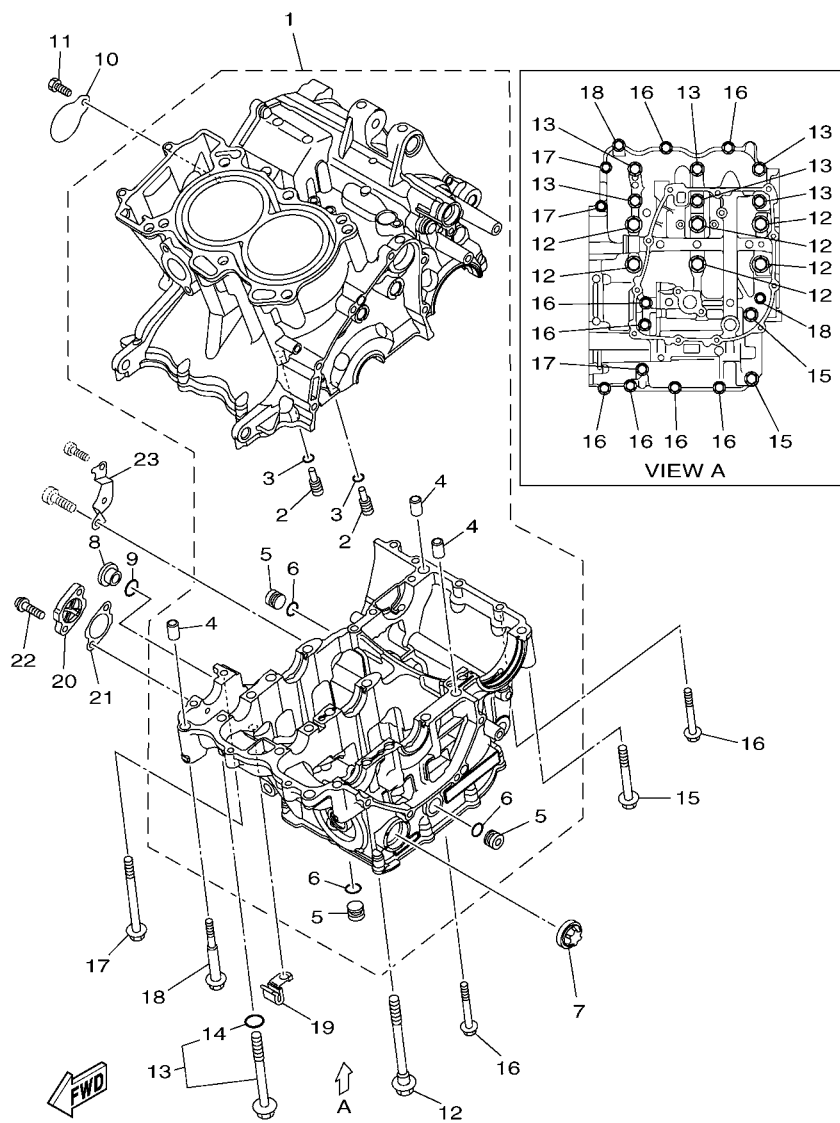

1WS1300-N120

FIG. 12 CARTER

REF. Nº	CODIGO Nº	DESCRIPCION	1XB1	1XB2		OBSERVACIONES
1	1WS-15100-09	CARTER COMPLETO	1	1		
2	5EB-15155-00	.BOQUILLA 3	2	2		
3	93210-04092	.ANILLO O	2	2		
4	99530-10014	.PASADOR, DE ESPIGA	3	3		
5	90338-16262	.TAPON	3	3		
6	93210-12790	.ANILLO O	3	3		
7	2H7-15361-00	MEDIDOR DE NIVEL	1	1		
8	36Y-15189-00	TAPON	1	1		
9	93210-16325	ANILLO O	1	1		
10	1WS-15189-00	TAPON	1	1		
11	90101-06043	TORNILLO	1	1		
12	90119-09014	TORNILLO CON ARANDELA	6	6		
13	1WS-15156-00	TORNILLO, CARTER MANIVELA MUNO	6	6		
14	93210-07540	.ANILLO O	1	1		
15	95812-08065	TORNILLO DE REBORDE	2	2		
16	95812-06040	TORNILLO DE REBORDE	8	8		
17	95812-06060	TORNILLO DE REBORDE	3	3		
18	90109-06100	PERNO	2	2		
19	90462-10064	BRIDA	1	1		
20	1WS-15416-00	CUBIERTA DE BOMBA DE ACEITE	1	1		
21	1WS-15456-00	EMPAQ CUBTA.BOMBA ACEITE 1	1	1		
22	90110-06395	TORNILLO ALLEN	2	2		
23	1WS-15128-00	SOPORTE	1	1