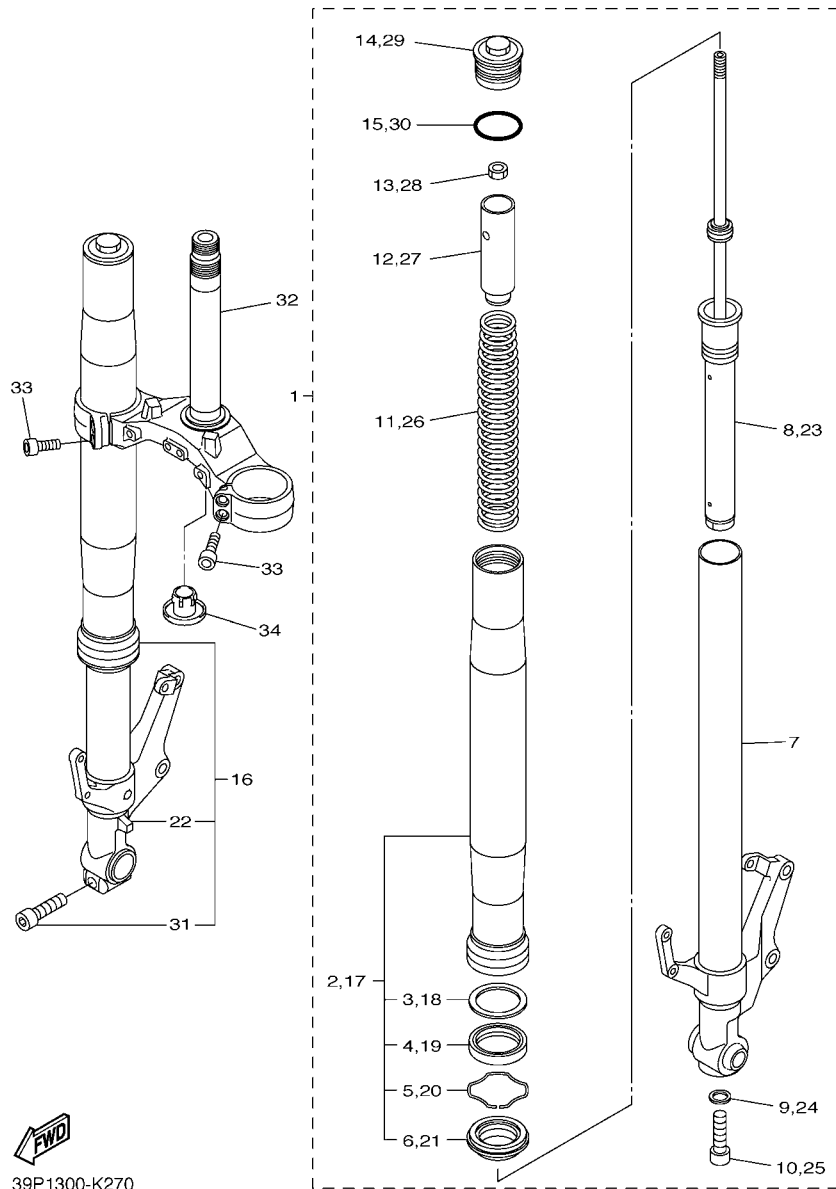

5VY1300-C080

FIG. 8 BOMBA DE ACEITE

REF. N°	CODIGO N°	DESCRIPCION	42P4				OBSERVACIONES
1	94580-25078	CADENA (DID25 78LE)	1				
2	5VY-13410-00	CAJA DE FILTRO COMPLETA	1				
3	93210-22298	ANILLO O	1				
4	90480-13010	TAPON	1				
5	5VY-13117-10	COLLAR, DISTANCIA	1				
6	90110-06173	TORNILLO ALLEN	3				
7	5VY-13416-00	TUBO DE ACEITE 1	1				
8	93210-14003	ANILLO O	2				
9	90110-06161	TORNILLO ALLEN	2				
10	5VY-1316E-00	TUBO, DE ENTREGA 5	1				
11	93210-09165	ANILLO O	2				
12	93210-06667	ANILLO O	1				
13	5VY-13898-00	SOSTEN	1				
14	90110-06182	TORNILLO ALLEN	2				

39P1300-K270

FIG. 27 HORQUILLA DELANTERA

REF. Nº	CODIGO Nº	DESCRIPCION	42P4			OBSERVACIONES
28	3LC-23357-00	.TUERCA	1			
29	39P-23111-00	.PERNO DE TAPA	1			
30	39P-23147-00	.ARO	1			
31	91314-08040	.TORNILLO ALLEN	1			
32	39P-23340-00	PLATINA INFERIOR COMPLETA	1			
33	91312-08030	TORNILLO	4			
34	4KM-23123-01	CUBIERTA INFERIOR	1			