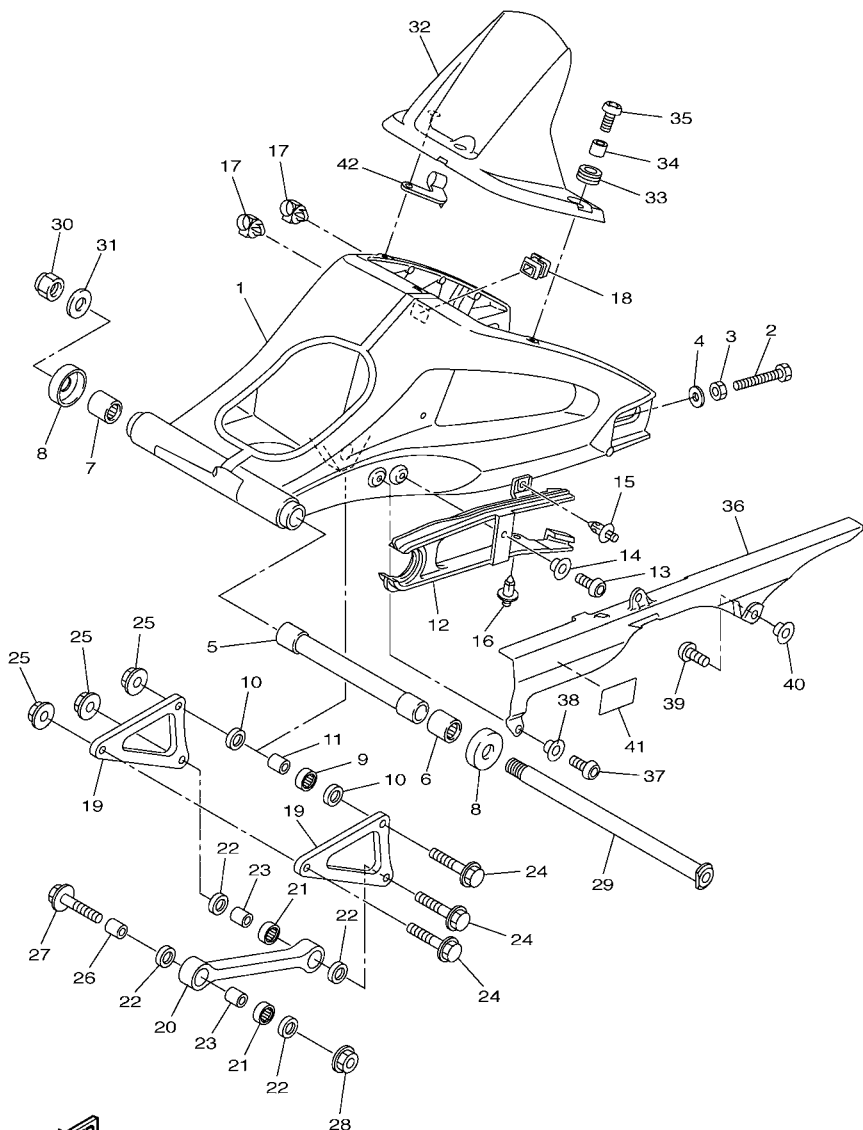

FIG. 24 BRAZO TRASERO

REF. N°	CODIGO N°	DESCRIPCION	42P4				OBSERVACIONES
28	95602-10200	TUERCA DE AUTO-CIERRE	1				
29	39P-22141-00	EJE DEL BARCULANTE	1				
30	90185-18009	TUERCA AUTOBLOCANTE	1				
31	90201-18013	ARANDELA PLANA	1				
32	2D1-21650-00	GUARDABARRO TRASERO COMP.	1				
33	90480-12003	TAPÓN	3				
34	90387-06219	ESPACIADOR	3				
35	90149-06302	TORNILLO DE REGLAJE	3				
36	5SL-22311-00	CABRECADENA	1				
37	92012-06014	PERNO	1				
38	90387-06130	ESPACIADOR	1				
39	90110-06102	TORNILLO ALLEN	2				
40	90387-06009	ESPACIADOR	2				
41	14B-21668-00	ETIQUETA DE FRANJA	1				
42	2D1-25886-00	SOPORTE DE MANGUERA FRENO	1				

39P1300-K240