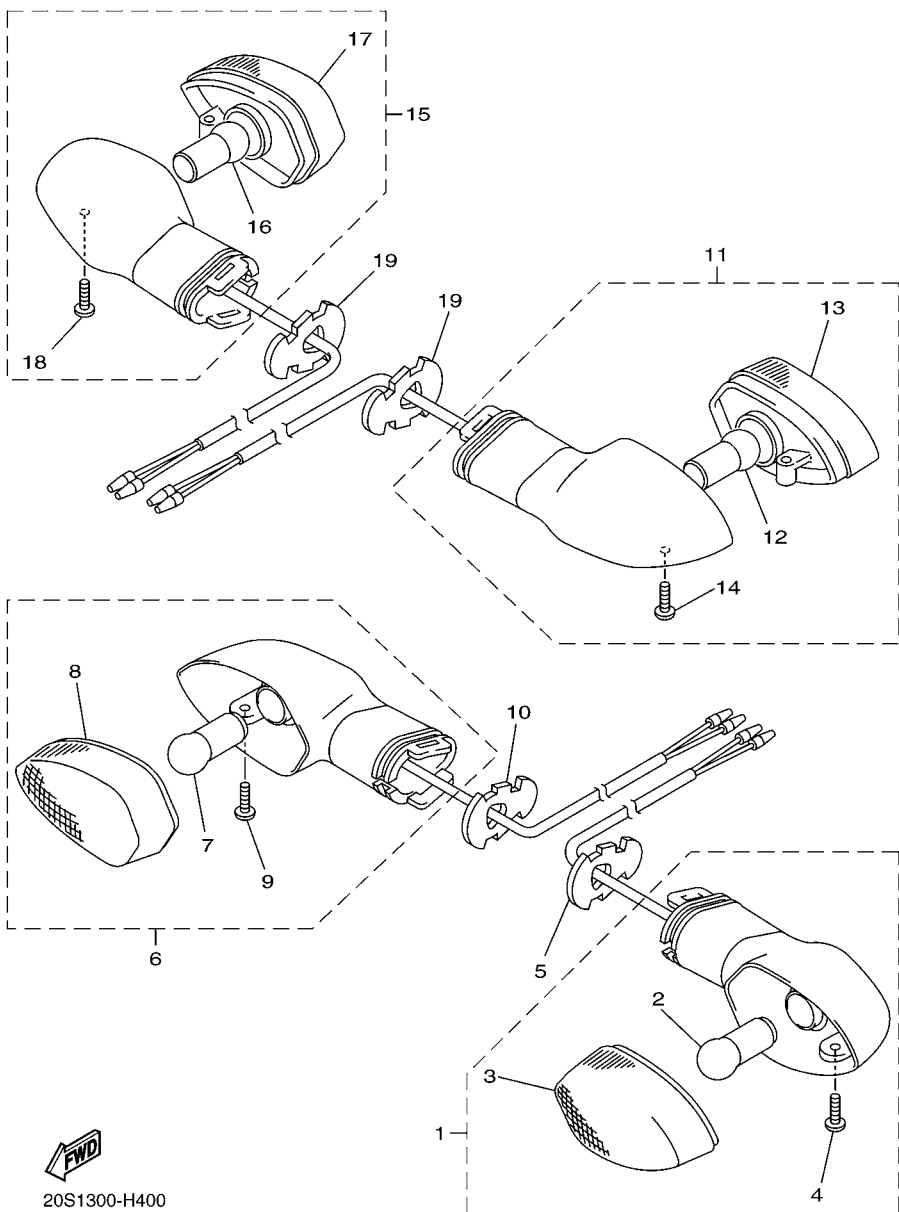

FIG. 41 LUZ DE DESTELLADOR

REF. Nº	CODIGO Nº	DESCRIPCION	42P4				OBSERVACIONES
1	20S-83310-10	DESTELLADOR DE LUZ DELANT.	1				
2	20S-83311-00	.BOMBILLA (12V-10W)	1				
3	3D9-H333A-00	.LENTES COMPLETO 1	1				
4	3D9-H3333-10	.TORNILLO ACCESORIO DE LENTE	1				
5	3D7-83318-10	SOPORTE DE DESTELLADOR 1	1				
6	20S-83320-10	DESTELLADOR DE LUZ DELANT.	1				
7	20S-83311-00	.BOMBILLA (12V-10W)	1				
8	3D9-H334A-00	.LENTES COMPLETO 2	1				
9	3D9-H3333-10	.TORNILLO ACCESORIO DE LENTE	1				
10	3D7-83318-10	SOPORTE DE DESTELLADOR 1	1				
11	39P-83330-00	DESTELLADOR DE LUZ TRAS.COMPL.	1				
12	20S-83311-00	.BOMBILLA (12V-10W)	1				
13	3D9-H334A-00	.LENTES COMPLETO 2	1				
14	3D9-H3333-10	.TORNILLO ACCESORIO DE LENTE	1				
15	39P-83340-00	DESTELLADOR DE LUZ TRAS.COMPL.	1				
16	20S-83311-00	.BOMBILLA (12V-10W)	1				
17	3D9-H333A-00	.LENTES COMPLETO 1	1				
18	3D9-H3333-10	.TORNILLO ACCESORIO DE LENTE	1				
19	3D7-83318-10	SOPORTE DE DESTELLADOR 1	2				