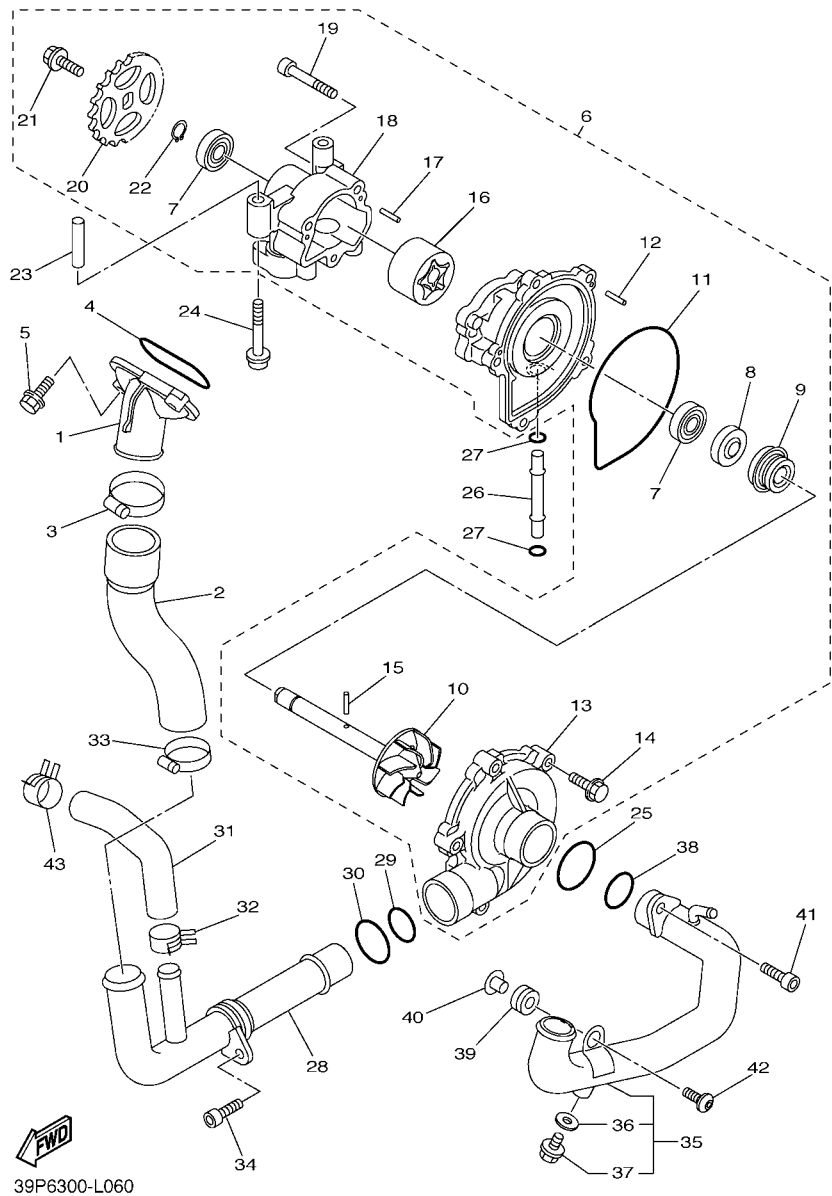

39P6300-L060

FIG. 6 BOMBA DE AGUA

REF. Nº	CODIGO Nº	DESCRIPCION	42P4				OBSERVACIONES
1	14B-12469-10	CONDUCTO	1				
2	39P-12576-00	MANGUERA 1	1				
3	90450-38040	BRIDA, MANGUERA	1				
4	93210-46044	ANILLO O	1				
5	95024-06025	PERNO, BRIDA	2				
6	4C8-12420-20	BOMBA DE AGUA COMPLETA	1				
7	93306-00106	.COJINETE	2				
8	93102-12372	.SELLO ACEITE	1				
9	4C8-12438-00	.SELLO MECANICO	1				
10	4C8-12450-10	.EJE IMPULSOR COMPLETO	1				
11	4XV-12439-00	.ANILLO O	1				
12	93603-12007	.PASADOR DE CLAVIJA	2				
13	5VY-12422-00	.CUBIERTA DE CAJA	1				
14	90105-06065	.TORNILLO	5				
15	93603-17070	.PASADOR DE CLAVIJA	1				
16	5VY-13310-10	.ROTOR COMPLETO 1	1				
17	93603-12007	.PASADOR DE CLAVIJA	2				
18	5VY-13336-00	.CAJA DE ROTOR	1				
19	91312-06040	.TORNILLO	3				
20	5VY-13355-00	.CATALINA IMPULSADA	1				
21	90105-06066	.TORNILLO	1				
22	99009-12400	.PRESILLA REDONDA	1				
23	91808-30031	PASADOR DE CLAVIJA	1				
24	90110-06167	TORNILLO ALLEN	2				
25	93210-357A2	ANILLO O	1				
26	4XV-12485-00	TUBO 5	1				
27	93210-06667	ANILLO O	2