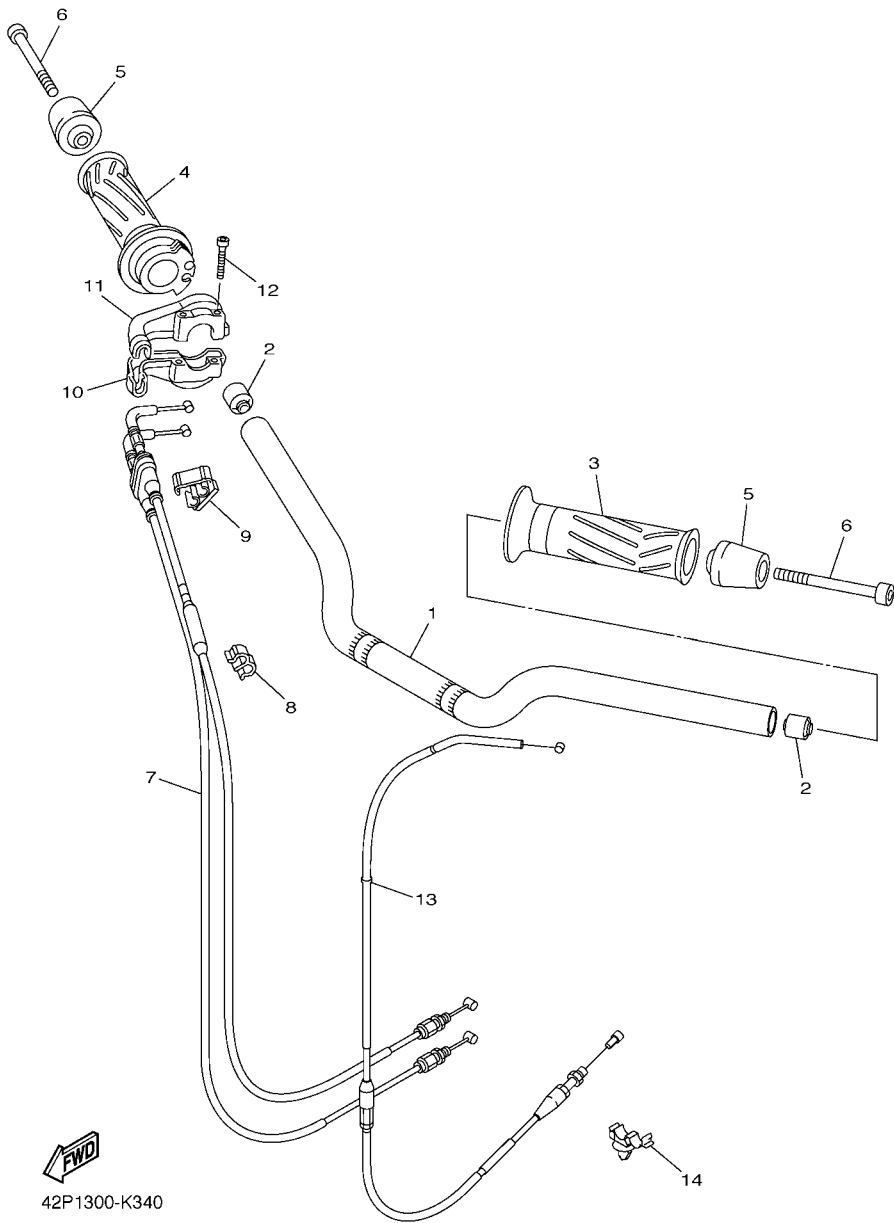

FIG. 34 MANILLAR & CABLE

REF. Nº	CODIGO Nº	DESCRIPCION	42P4				OBSERVACIONES
1	39P-26111-00	MANUBRIO	1				
2	4JH-23434-00	SOPORTE DE AMORTIGUADOR	2				
3	4YR-26241-02	EMPUNADURA (IZQUIERDO)	1				
4	4YR-26240-02	EMPUNADURA COMPLETA	1				
5	39P-26246-00	EXTREMO DE EMPUNADURA	2				
6	91317-06050	PERNO	2				
7	39P-26302-00	CABLE DE ACELERADOR COMPLETO	1				
8	90468-15139	PRESILLA	1				
9	39P-2627E-00	GRAMPA	1				
10	4KG-26281-00	TAPA DE EMPUNADURA SUPERIOR	1				
11	3XW-26282-01	TAPA, EMPUNADURA PLATINA	1				
12	91317-05035	PERNO	2				
13	3C3-26335-00	CABLE DE EMBRAGUE	1				
14	90464-10008	BRIDA	1				

42P1300-K340