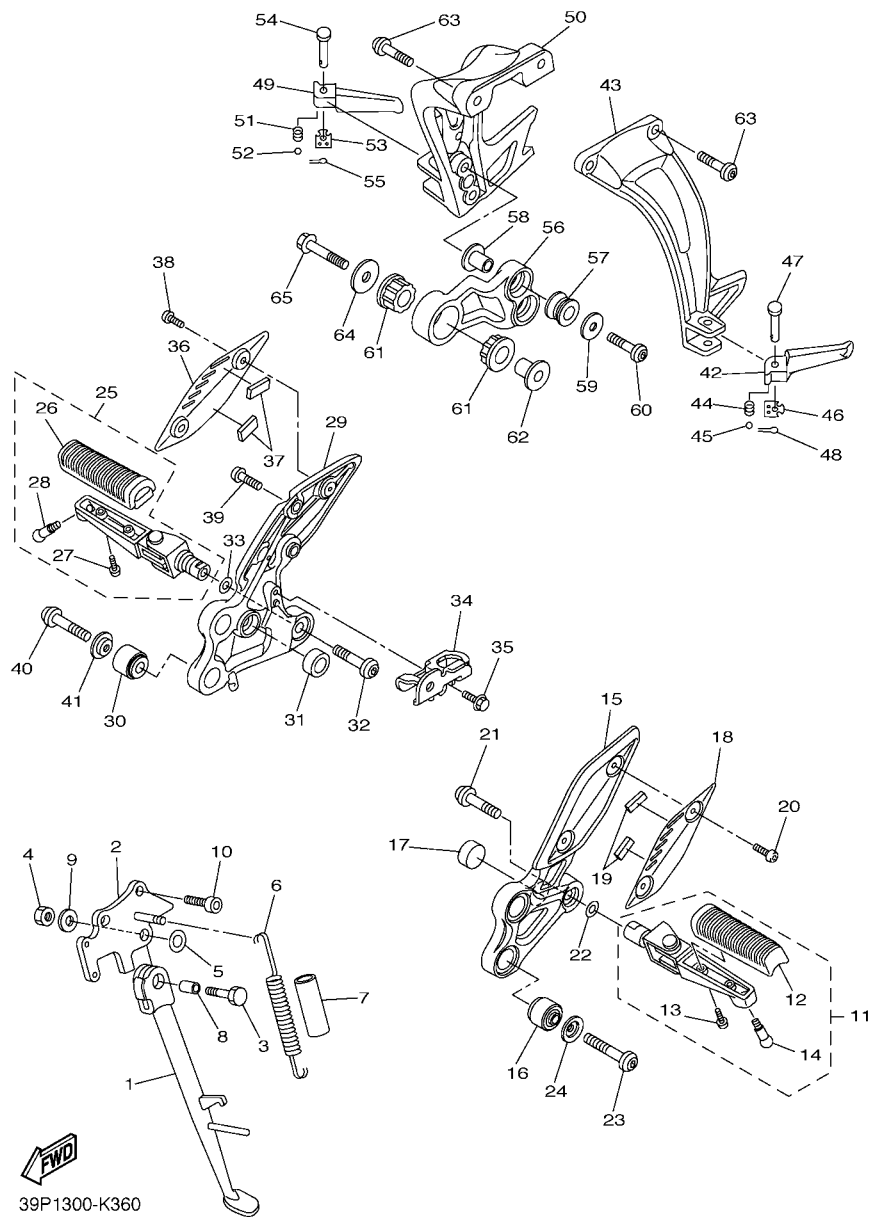

FIG. 36 SOPORTE & APOYAPIE

REF. Nº	CODIGO Nº	DESCRIPCION	42P4			OBSERVACIONES
1	39P-27311-00	PUNTAL LATERAL	1			
2	2D1-27321-00	SOPORTE DE PUNTAL LATERAL	1			
3	90101-10025	TORNILLO	1			
4	90185-10023	TUERCA AUTOBLOCANTE	1			
5	90201-16027	ARANDELA PLANA	1			
6	90506-18020	RÉSORTÉ DE TENSION	1			
7	90445-19002	TUBO (L60)	1			
8	90387-10050	ESPACIADOR	1			
9	90201-10035	ARANDELA PLANA	1			
10	90110-10028	TORNILLO ALLEN	2			
11	39P-27410-00	APOYAPIE DELANTERO (MI)	1			
12	4BP-27413-00	.CUBIERTA DE APOYAPIE	1			
13	90157-05025	.TORNILLO CABEZA CONICA PLANA	2			
14	90109-08203	.PERNO	1			
15	39P-27442-00	SOPORTE 2	1			
16	1NL-27424-00	AMORTIGUADOR DE APOYAPIE 2	2			
17	5VX-27114-00	TOPE DE PUNTAL PRINCIPAL	1			
18	39P-27486-00	CUBIERTA 1	1			
19	1HX-27415-00	PLACA	2			
20	90111-05015	TORNILLO	2			
21	90111-10039	TORNILLO	1			
22	90206-17084	ARANDELA ONDULADA	1			
23	90110-08071	TORNILLO ALLEN	2			
24	90209-08295	ARANDELA DE SEPARACION	2			
25	39P-27420-00	APOYAPIE DELANTERO (MD)	1			
26	4BP-27413-00	.CUBIERTA DE APOYAPIE	1			
27	90157-05025	.TORNILLO CABEZA CONICA PLANA	2			