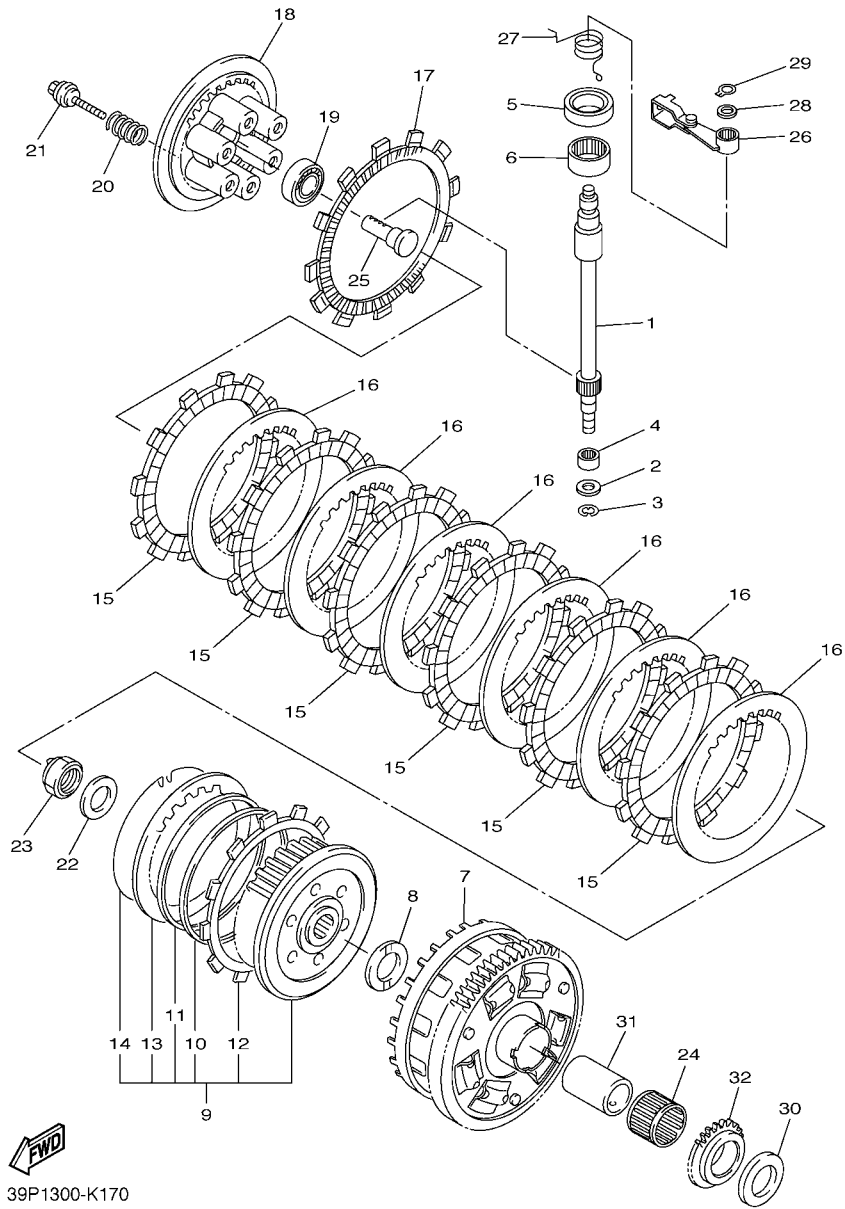

39P1300-K170

FIG. 17 EMBRAGUE

REF. Nº	CODIGO Nº	DESCRIPCION	42P4				OBSERVACIONES
1	2D1-16382-00	EJE DE PALANCA DE EMPUJE	1				
2	92907-08600	ARANDELA	1				
3	99001-07600	PRESILLA REDONDA	1				
4	93317-11096	COJINETE	1				
5	93102-15212	SELLO ACEITE	1				
6	93315-31502	COJINETE DE RODILLOS	1				
7	5VY-16150-00	CAMPANA DE EMBRAGUE	1				
8	5VY-16154-00	ARANDELA, DE EMPUJE 1	1				
9	39P-16370-00	COPA DE EMBRAGUE COMPLETA	1				
10	5VY-16384-00	.PLACA DE ASIENTO	1				
11	5VY-16383-00	.RESORTE, COJIN	1				
12	5VY-16331-00	.DISCO, DE FRICCION 2	1				
13	5VY-16325-00	.DISCO, DE EMBRAGUE	1				
14	4X7-16385-00	.SET OF ANILLO	1				
15	5VY-16321-00	PLACA DE FRICCION	6				
16	5VY-16325-00	DISCO, DE EMBRAGUE	6				
17	5VY-16330-00	PLACA DE FRICCION 2	1				
18	5VY-16351-00	PLATO DE PRESION	1				
19	93306-00304	COJINETE	1				
20	90501-230A0	RESORTE DE COMPRESION	6				
21	90119-06257	TORNILLO CON ARANDELA	6				
22	90208-20001	ARANDELA DE RESORTE CONICO	1				
23	90179-20007	TUERCA	1				
24	93310-232R9	COJINETE DE RODILLOS	1				
25	4XV-16356-01	VARILLA DE EMPUJE 1	1				
26	5VY-16340-00	PALANCA DE EMPUJE COMPLETA	1				
27	90508-18051	RESORTE DE TORSION	1