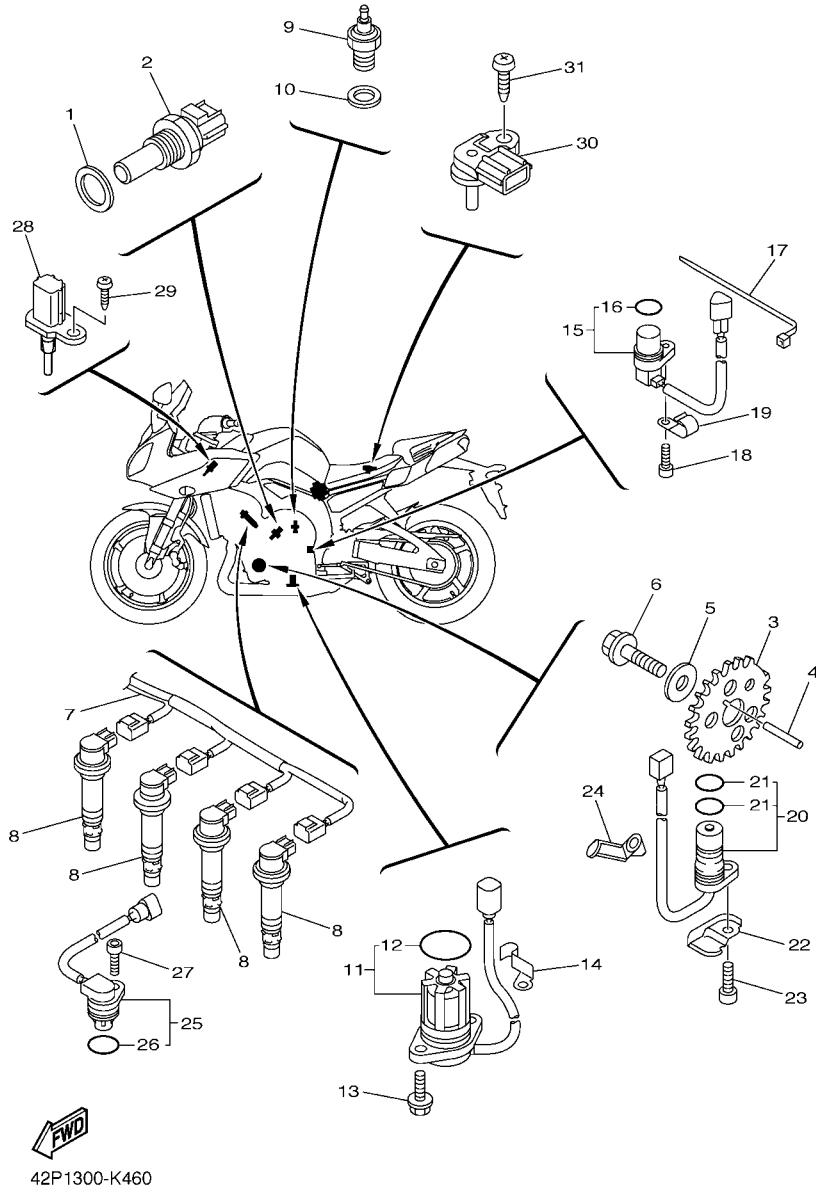

FIG. 46 EQUIPO ELECTRICO 1

REF. Nº	CODIGO Nº	DESCRIPCION	42P4				OBSERVACIONES
1	90201-12790	ARANDELA PLANA	1				
2	8CC-85790-01	TERMICA SENSORIO	1				
3	2D1-81673-00	ROTOR	1				
4	90282-03001	CHAVETA, RECTA	1				
5	90201-10039	ARANDELA PLANA	1				
6	90105-10290	TORNILLO	1				
7	39P-82309-00	CABLE SUBCONDUCTOR	1				
8	39P-82310-10	BOBINA DE ENCENDIDO COMPLETA	4				
9	3GB-82540-01	INTERRUPTOR NEUTRAL COMPL	1				
10	90430-10148	JUNTA	1				
11	5VY-85720-00	MEDIDOR DE NIVEL DE ACEITE	1				
12	5VY-8A8E0-00	.ANILLO O	1				
13	95022-06016	PERNO, DE BRIDA	2				
14	90465-08053	BRIDA	1				
15	4XV-83755-03	SENSOR DE VELOCIDAD	1				
16	4D9-81168-00	.ANILLO O	1				
17	90464-51001	BRIDA	1				
18	90110-06161	TORNILLO ALLEN	1				
19	90462-08057	BRIDA	1				
20	23P-81670-00	RECOGEDOR COMPL.	1				
21	5VY-8A8E1-00	.ANILLO-O	2				
22	23P-15589-00	PLACA	1				
23	90110-06161	TORNILLO ALLEN	1				
24	90465-08054	BRIDA	1				
25	5VY-85896-00	SENSOR DE LEVA	1				
26	4D9-81168-00	.ANILLO O	1				
27	90110-06175	TORNILLO ALLEN	1