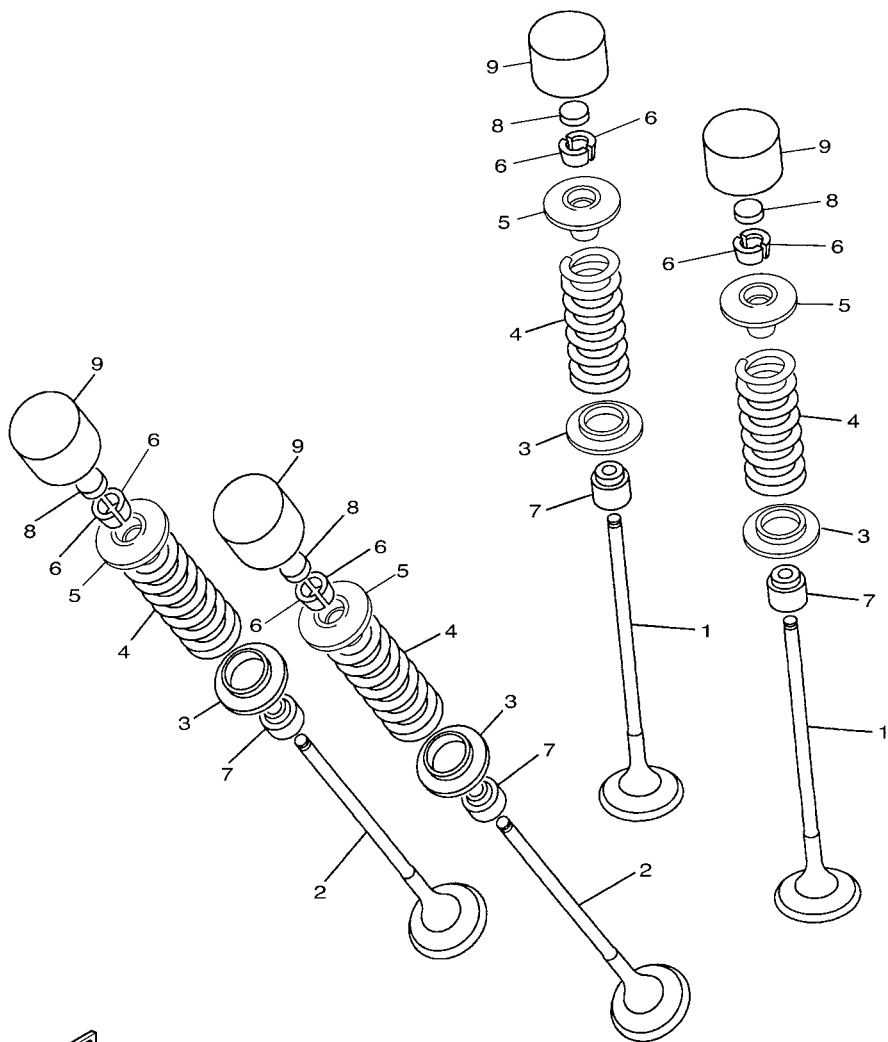

FIG. 4 VALVULA

REF. Nº	CODIGO Nº	DESCRIPCION	42P4				OBSERVACIONES
1	39P-12111-00	VALVULA DE ADMISION	8				
2	39P-12121-00	VALVULA DE ESCAPE	8				
3	5EB-12126-00	ASIENTO RESORTE DE VALVULA2	16				
4	39P-12113-00	RESORTE VALVULA INTERNA	16				
5	5EB-12127-00	RETEN RESORTE DE VALVULA	16				
6	1HX-12118-00	SÈGURO DE VALVULA	32				
7	39P-12119-00	SELLO DE ACEITE VALVULA	16				
8	1HX-12168-00	COJIN, AJUSTADOR 2 (1.20)	16				UR
	1HX-12168-20	COJIN, AJUSTADOR 2 (1.25)	16				UR
	1HX-12168-40	COJIN, AJUSTADOR 2 (1.30)	16				UR
	1HX-12168-60	COJIN, AJUSTADOR 2 (1.35)	16				UR
	1HX-12168-80	COJIN, AJUSTADOR 2 (1.40)	16				UR
	1HX-12168-A0	COJIN, AJUSTADOR 2 (1.45)	16				UR
	1HX-12168-F0	COJIN, AJUSTADOR 2 (1.50)	16				UR
	1HX-12168-H1	COJIN, AJUSTADOR 2 (1.55)	16				UR
	1HX-12168-K1	COJIN, AJUSTADOR 2 (1.60)	16				UR
	1HX-12168-M1	COJIN, AJUSTADOR 2 (1.65)	16				UR
	1HX-12168-R1	COJIN, AJUSTADOR 2 (1.70)	16				UR
	1HX-12168-U1	COJIN, AJUSTADOR 2 (1.75)	16				UR
	1HX-12168-W1	COJIN, AJUSTADOR 2 (1.80)	16				UR
	1HX-12168-Y1	COJIN, AJUSTADOR 2 (1.85)	16				UR
	1HX-12169-11	COJIN, AJUSTADOR 2 (1.90)	16				UR
	1HX-12169-31	COJIN, AJUSTADOR 2 (1.95)	16				UR
	1HX-12169-50	COJIN, AJUSTADOR 2 (2.00)	16				UR
	1HX-12169-70	COJIN, AJUSTADOR 2 (2.05)	16				UR
	1HX-12169-90	COJIN, AJUSTADOR 2 (2.10)	16				UR
	1HX-12169-E0	COJIN, AJUSTADOR 2 (2.15)	16				UR

20S1300-H031