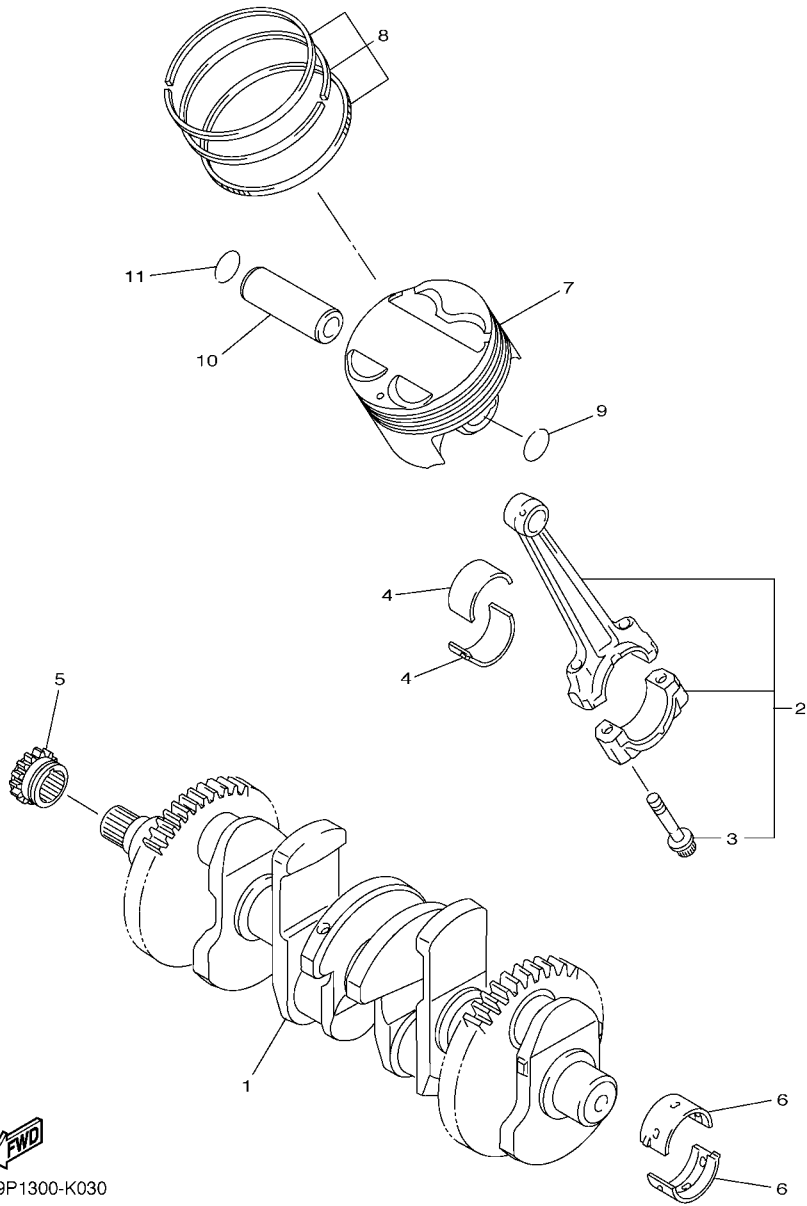

FWD
39P6300-L010

FIG. 1 CULATA DE CILINDRO

REF. Nº	CODIGO Nº	DESCRIPCION	42P4				OBSERVACIONES
28	2D1-11026-00	PERNO	1				

39P1300-K030

FIG. 3 CIGUENAL & PISTON

REF. Nº	CODIGO Nº	DESCRIPCION	42P4				OBSERVACIONES
1	4C8-11411-00	CIGUENAL	1				
2	14B-11650-00	BIELA COMPLETA	4				
3	5VY-11654-01	TORNILLO DE BIELA	2				
4	2D1-11656-00	COJINETE PLANO	8				UR AZUL
	2D1-11656-10	COJINETE PLANO	8				UR NEGRO
	2D1-11656-20	COJINETE PLANO	8				UR MARRON
	2D1-11656-30	COJINETE PLANO	8				UR VERDE
5	39P-11549-00	CATALINA CADENA DE LEVA	1				
6	5VY-11416-A0	COJINETE PLANO 1	10				UR BLANCO
	5VY-11416-00	COJINETE PLANO 1	10				UR AZUL
	5VY-11416-10	COJINETE PLANO 1	10				UR NEGRO
	5VY-11416-20	COJINETE PLANO 1	10				UR MARRON
	5VY-11416-30	COJINETE PLANO 1	10				UR VERDE
7	39P-11631-00	PISTON (NORMA)	4				
8	39P-11603-00	JUEGO DE ANILLOS (NORMA)	4				
9	93450-18157	SEGURO	4				
10	39P-11633-00	PASADOR, PISTON	4				
11	93450-18157	SEGURO	4				