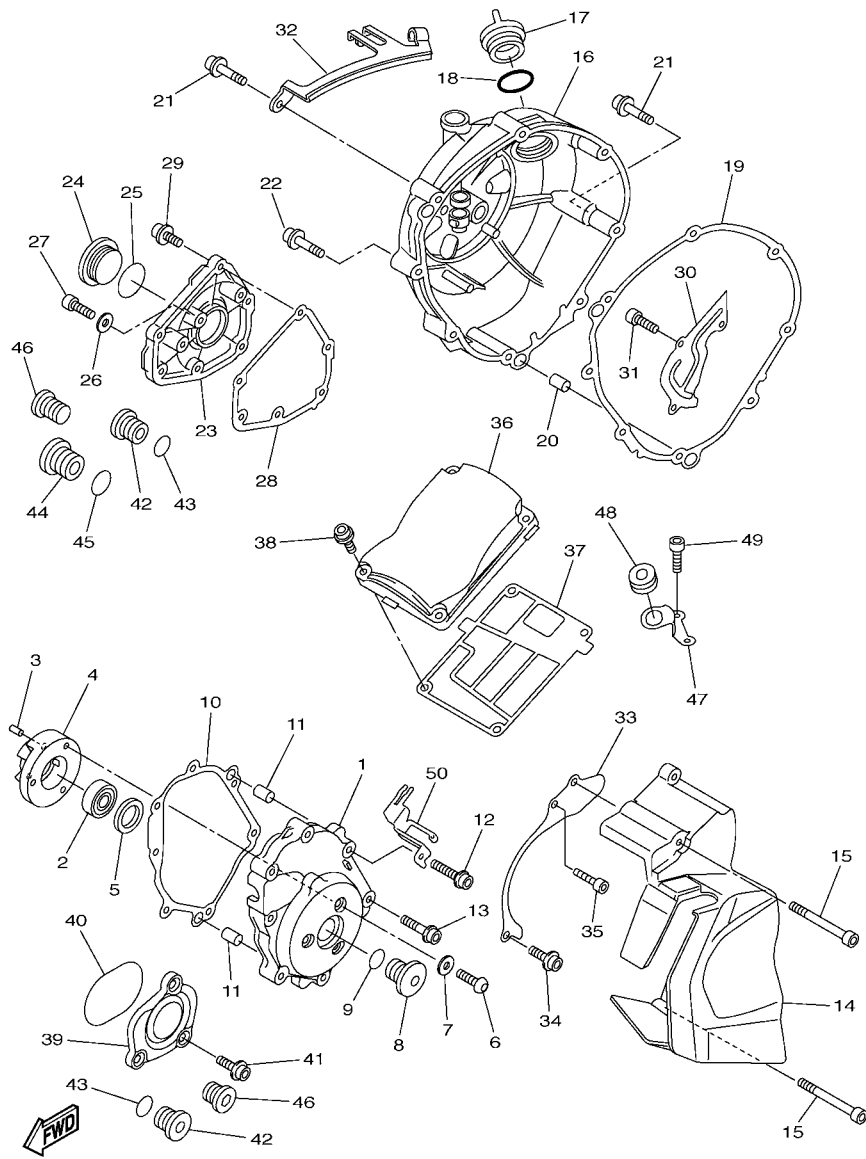

39P1300-K150

FIG. 15 CUBIERTA DE CARTER 1

REF. N°	CODIGO N°	DESCRIPCION	42P4				OBSERVACIONES
1	5VY-15411-00	CUBIERTA DE CARTER 1	1				
2	93306-20124	COJINETE	1				
3	93605-10108	PASADOR DE CLAVIJA	2				
4	5VY-15164-00	CAJA DE COJINETE 2	1				
5	5VY-15542-00	COLLAR 2	1				
6	90149-06064	TORNILLO DE REGLAJE	3				
7	90201-06431	ARANDELA PLANA	3				
8	5PX-15189-00	TAPON	1				
9	93210-22382	ANILLO O	1				
10	2D1-15451-10	EMPAQ DE CUBIERTA DE CARTER	1				
11	99480-10018	PASADOR	2				
12	90110-06323	TORNILLO ALLEN	4				
13	90110-08099	TORNILLO ALLEN	3				
14	2D1-15418-00	CUBIERTA CAJA DE CADENA	1				
15	90110-06255	TORNILLO ALLEN	3				
16	2D1-15421-00	TAPA DE CARTER DERECHA	1				
17	3F9-15362-10	TAPON DEL NIVEL DE ACEITE	1				
18	93210-27194	ANILLO O	1				
19	4C8-15461-00	JUNTA TAPA CARTER DERECHO 2	1				
20	93610-20189	PASADOR DE CLAVIJA	2				
21	90110-06321	TORNILLO ALLEN	7				
22	90110-06320	TORNILLO ALLEN	1				
23	2D1-15416-00	CUBIERTA DE BOMBA DE ACEITE	1				
24	90340-32004	TORNILLO, DE DRENAJE	1				
25	93210-32172	ANILLO O	1				
26	90430-08143	JUNTA	1				
27	92014-08012	PERNO	1