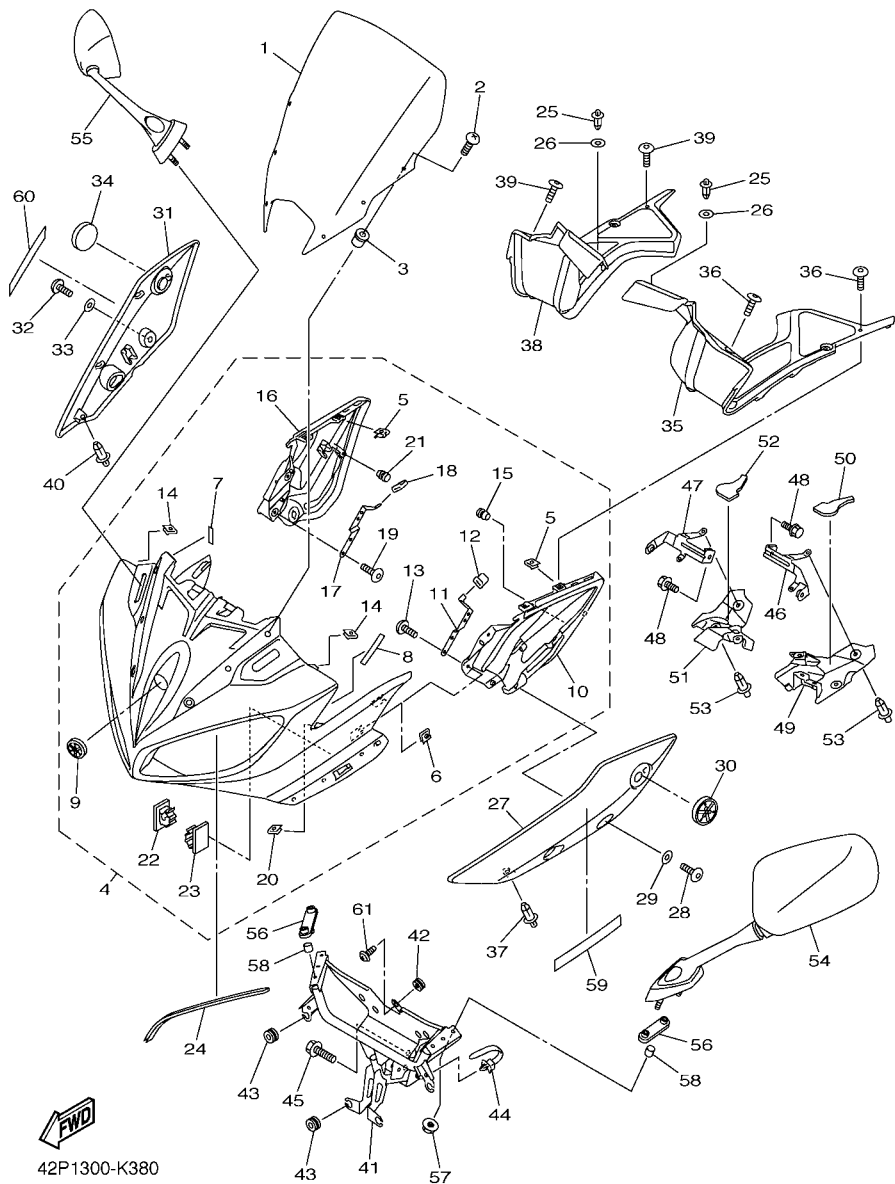

FIG. 38 BOVEDA

REF. Nº	CODIGO Nº	DESCRIPCION	42P4				OBSERVACIONES
1	42P-28381-00	PARABRISA	1				
2	90150-05023	TORNILLO CABEZA REDONDA	6				
3	90179-05523	TUERCA	6				
4	42P-W283G-00-P0	CARROCERIA DELANT SUP 1	1				UR PARA SMX
	42P-W283G-00-P1	CARROCERIA DELANT SUP 1	1				UR PARA BWC1
	42P-W283G-00-P3	CARROCERIA DELANT SUP 1	1				UR PARA MNM3
5	90183-05076	.TUERCA DE RESORTE	4				
6	90183-05042	.TUERCA DE RESORTE	4				
7	5PS-2178A-00	.ETIQUETA DE ACEITE	2				
8	2C0-2173T-00	.CINTA 1	2				
9	4KN-2836B-10	.MARCA	1				
10	42P-2842N-00-P0	.CUBIERTA 2	1				UR PARA SMX
	42P-2842N-00-P1	.CUBIERTA 2	1				UR PARA BWC1
	42P-2842N-00-P3	.CUBIERTA 2	1				UR PARA MNM3
11	42P-2836F-10	.MENSULA 3	1				
12	5PW-2411J-01	.AMORTIGUADOR, DE CUBIERTA LAT	1				
13	97702-50016	.TORNILLO ROSCA HEMBRA	2				
14	90183-05076	.TUERCA DE RESORTE	2				
15	90338-06018	.TAPON	1				
16	42P-2843J-00-P0	.CUBIERTA 3	1				UR PARA SMX
	42P-2843J-00-P1	.CUBIERTA 3	1				UR PARA BWC1
	42P-2843J-00-P3	.CUBIERTA 3	1				UR PARA MNM3
17	42P-2836G-10	.MENSULA 4	1				
18	5PW-2411J-01	.AMORTIGUADOR, DE CUBIERTA LAT	1				
19	97702-50016	.TORNILLO ROSCA HEMBRA	2				
20	90183-05076	.TUERCA DE RESORTE	2				
21	90338-06018	.TAPON	1				

42P1300-K380