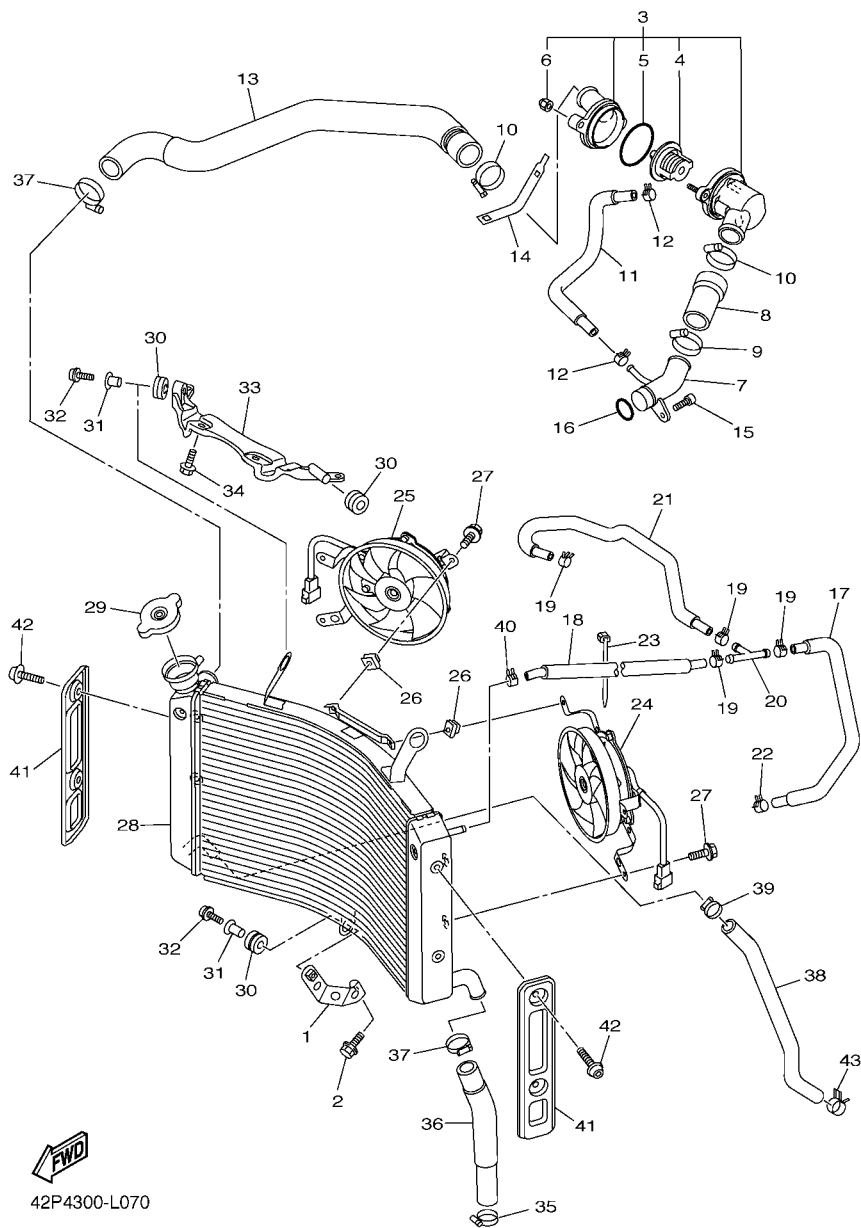

42P4300-L070

FIG. 7 RADIADOR & MANGUERA

REF. Nº	CODIGO Nº	DESCRIPCION	42P4				OBSERVACIONES
28	2D1-12461-00	RADIADOR COMPLETO	1				
29	22W-12462-00	TAPON, DEL RADIADOR	1				
30	90480-15363	TAPON	3				
31	90387-07391	ESPACIADOR	2				
32	90110-06172	TORNILLO ALLEN	2				
33	39P-12464-00	APOYO DE RADIADOR	1				
34	95802-06016	TORNILLO DE REBORDE	2				
35	90450-32001	BRIDA, MANGUERA	1				
36	2D1-12551-00	MANGUERA 7	1				
37	90450-32001	BRIDA, MANGUERA	2				
38	39P-12589-00	MANGUERA 6	1				
39	90450-22017	BRIDA, MANGUERA	1				
40	90467-11090	PRESILLA	1				
41	39P-1240J-00	CUBIERTA DE RADIADOR COMPLETO	2				
42	90111-06079	TORNILLO	4				
43	90467-200A0	PRESILLA	1