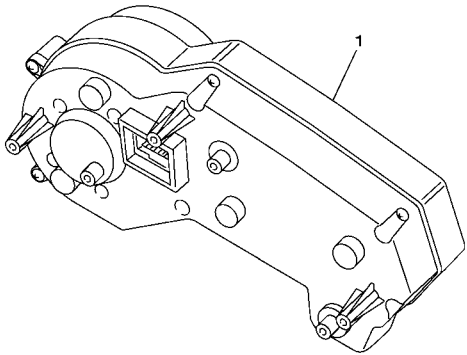

FIG. 42 MEDIDOR

REF. Nº	CODIGO Nº	DESCRIPCION	42P4				OBSERVACIONES
1	39P-83500-00	METRO COMPLETO (KM/H)	1				

42P1300-K420