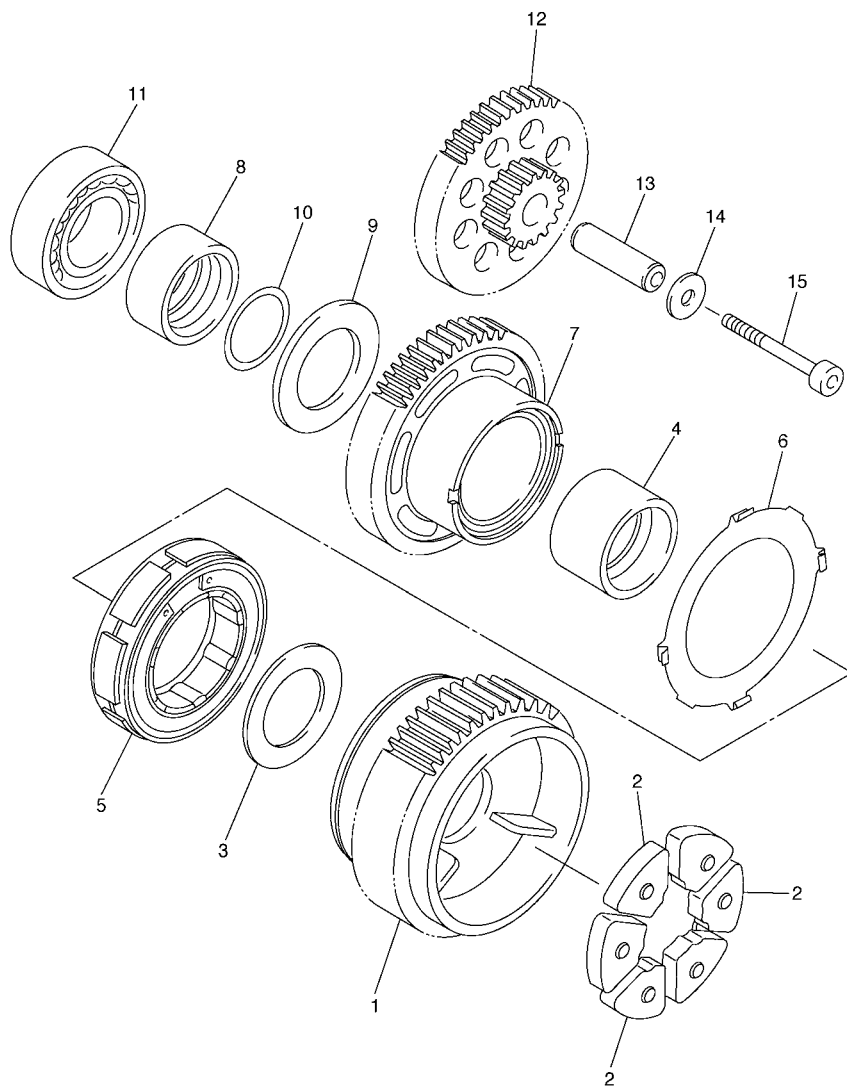

5VY1300-C160

FIG. 16 ARRANQUE

REF. Nº	CODIGO Nº	DESCRIPCION	42P4				OBSERVACIONES
1	2D1-11537-10	ENGRANAJE TRACCION	1				
2	5VY-16155-00	AMORTIGUADOR 1	3				
3	90201-20016	ARANDELA PLANA	1				
4	5VY-11478-00	COLLAR	1				
5	5VY-15570-00	EMBRAGUE DEL ARRANQUE COMPLETA	1				
6	5VY-15586-00	PLACA	1				
7	5VY-15515-00	ENGRANAJE 3	1				
8	5VY-11445-00	ESPACIADOR	1				
9	90201-20017	ARANDELA PLANA	1				
10	93210-18397	ANILLO O	1				
11	93306-20230	COJINETE	1				
12	5VY-15517-00	ENGRENAJE POSICION 2DA	1				
13	5VY-15521-00	EJE 1	1				
14	90201-06589	ARANDELA PLANA	1				
15	90110-06176	TORNILLO ALLEN	1