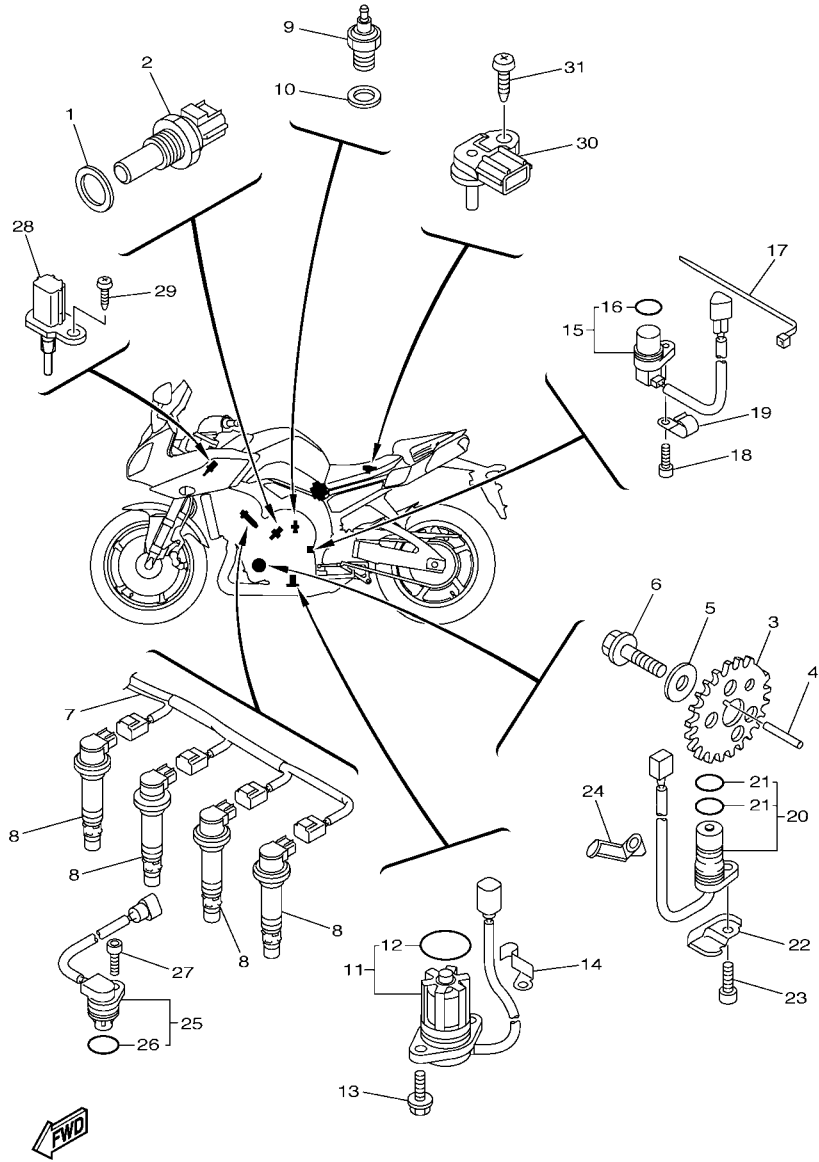

42P1300-K460

FIG. 46 EQUIPO ELECTRICO 1

REF. Nº	CODIGO Nº	DESCRIPCION	42P4				OBSERVACIONES
28	5YU-85886-00	SENSOR	1				
29	97702-50520	TORNILLO ROSCA HEMBRA	1				
30	5S7-82380-00	SENSOR DE PRESION	1				
31	97702-60520	TORNILLO ROSCA HEMBRA	1