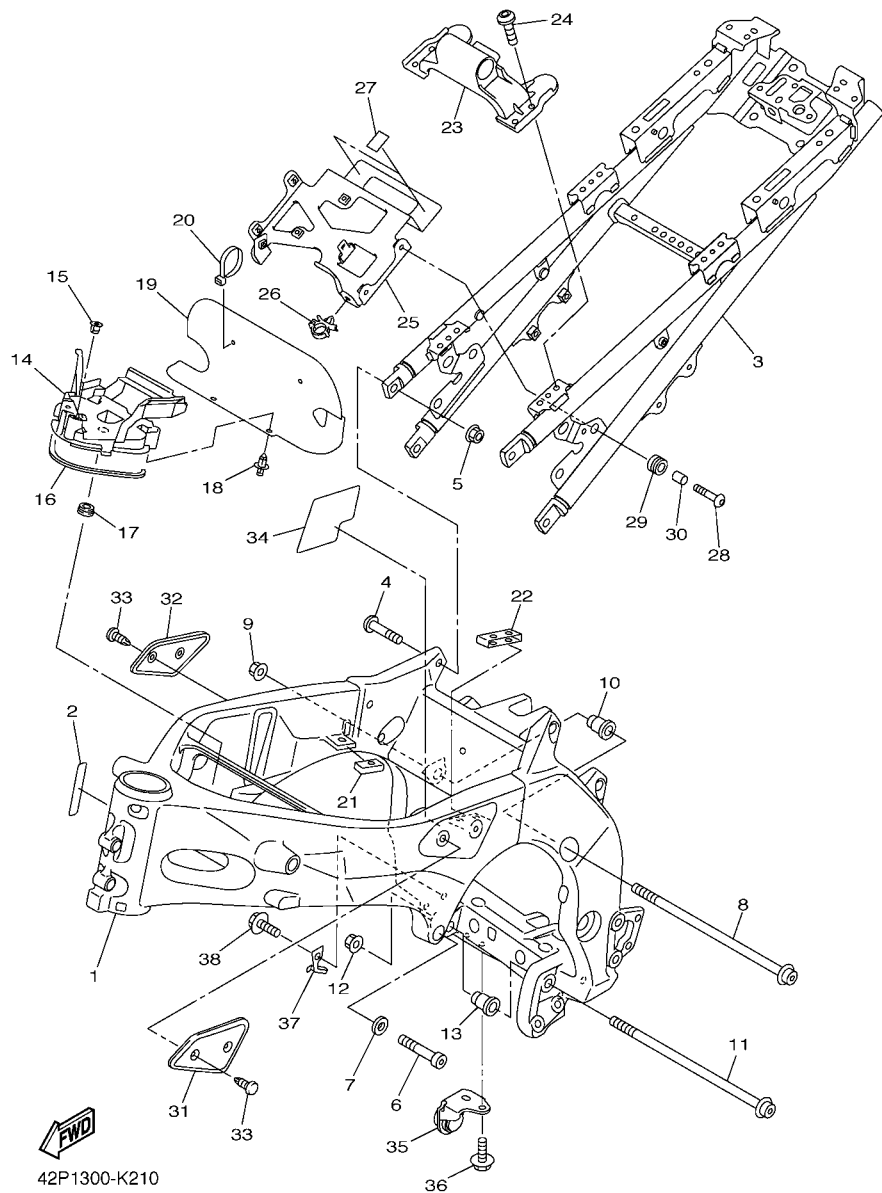

FIG. 21 CUADRO

REF. Nº	CODIGO Nº	DESCRIPCION	42P4				OBSERVACIONES
1	2D1-21110-03-P0	ARMAZON COMPLETO	1				MBL2
2	2D1-2197E-00	PROTECTOR DE CUADRO	1				
3	39P-21190-00	CUADRO TRASERO COMPLETA	1				
4	90157-10001	TORNILLO CABEZA CONICA PLANA	4				
5	95602-10200	TUERCA DE AUTO-CIERRE	4				
6	91314-10040	TORNILLO ALLEN	2				
7	90201-10020	ARANDELA PLANA	2				
8	90110-10024	TORNILLO ALLEN	1				
9	90179-10025	TUERCA	1				
10	4C8-21495-00	PERNO DE AJUSTE	1				
11	90110-10024	TORNILLO ALLEN	1				
12	90179-10025	TUERCA	1				
13	4C8-21495-00	PERNO DE AJUSTE	1				
14	39P-2117N-00	CUBIERTA 3	1				
15	90269-08058	REMACHE	1				
16	2D1-2174Y-00	AMORTIGUADOR	1				
17	90480-01333	TAPON	1				
18	90269-06001	REMACHE	2				
19	2D1-2117G-00	PROTECTOR	1				
20	1UA-82591-00	BANDA	2				
21	2D1-24184-00	AMORTIGUADOR DE MONTAJE 4	1				
22	2D1-24185-00	AMORTIGUADOR DE MONTAJE 5	1				
23	39P-2413Y-00	SOPORTE ACCESORIO DE DEPOSITO	1				
24	90111-06038	TORNILLO	4				
25	39P-21287-00	SOPORTE DE REGULADOR	1				
26	90464-16006	BRIDA	1				
27	5YU-21639-00	AMORTIGUADOR 2	2				

42P1300-K210