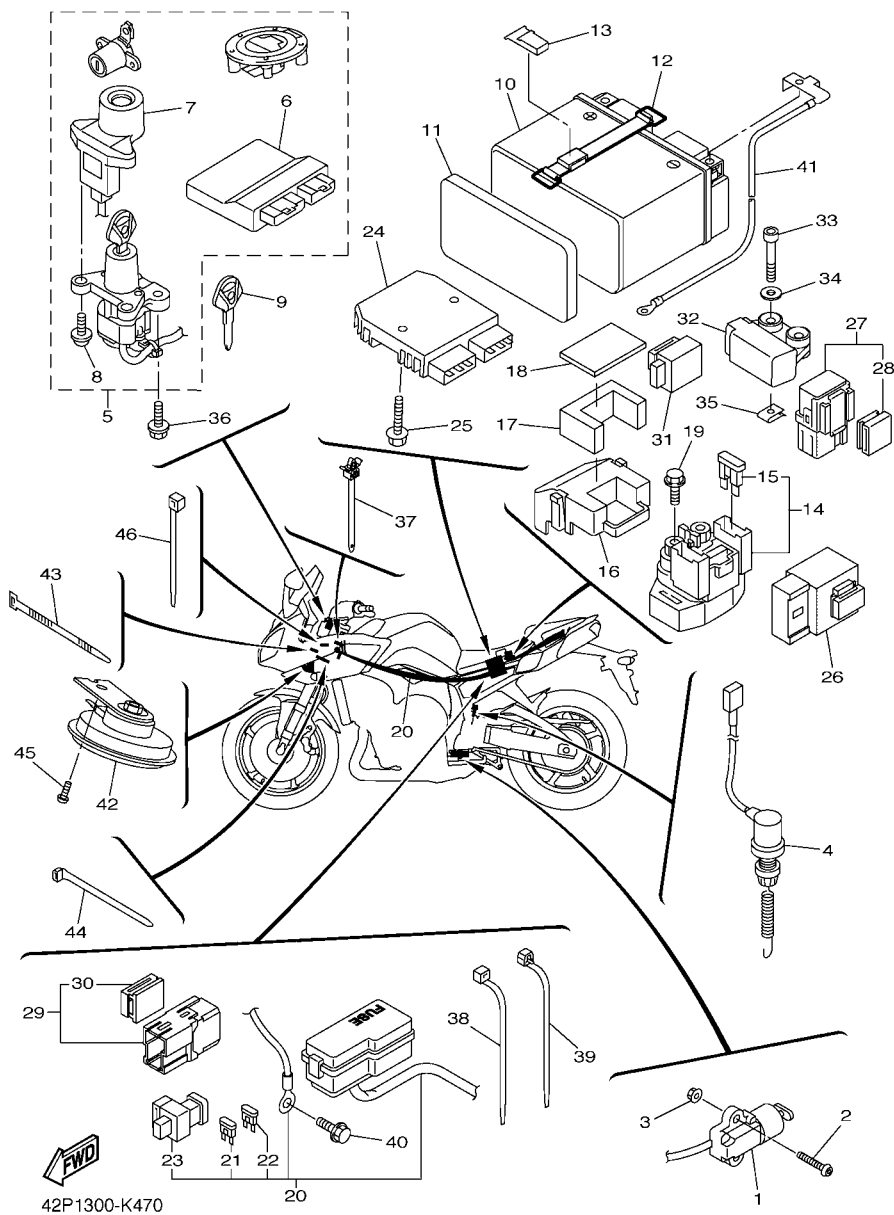

FIG. 47 EQUIPO ELECTRICO 2

REF. N°	CODIGO N°	DESCRIPCION	42P4				OBSERVACIONES
1	23P-82566-60	INTERRUPTOR	1				
2	92012-05030	PERNO	2				
3	95602-05200	TUERCA DE AUTO-CIERRE	2				
4	39P-82530-00	INTERRUPTOR DE PARADA COMPLETO	1				
5	39P-W8250-10	JUEGO DE INMOVILIZADOR	1				
6	39P-8591A-20	.UNIDAD CONTROL	1				
7	39P-8255P-00	.UNIDAD INMOVILIZADORA	1				
8	5SL-82113-01	.TORNILLO	2				
9	5SL-82511-08	BLANK KEY	1				AP
10	5VY-82100-00	BATERIA COMPLETA(YUASA YTZ10S)	1				
11	39P-8246K-00	SEPARADOR	1				
12	2D1-82131-00	TIRANTE DE BATERIA	1				
13	5YU-2162A-00	GANCHO	1				
14	2C0-81940-00	CONJUNTO ARRANCADOR RELEVO	1				
15	36Y-82151-00	.FUSIBLE (15A-BL)	2				
16	5SL-82119-10	CUBIERTA DE CABLE CONDUCTOR	1				
17	39P-82176-00	AMORTIGUADOR	1				
18	39P-82157-00	AMORTIGUADOR	1				
19	95022-06008	PERNO, DE BRIDA	2				
20	42P-82590-00	CONJUNTO DE CABLES	1				
21	5JJ-82151-10	.FUSIBLE (15A-BL)	3				
22	5JJ-82151-30	.FUSIBLE (10A-BL)	6				
23	5JW-82151-10	.FUSIBLE (50A)	1				
24	1D7-81960-00	RECTIFICADOR Y REGULADOR	1				
25	95822-06025	TORNILLO DE REBORDE	2				
26	5VK-81950-40	RELE COMPLETO	1				
27	5JJ-81950-20	RELE COMPLETO	1				