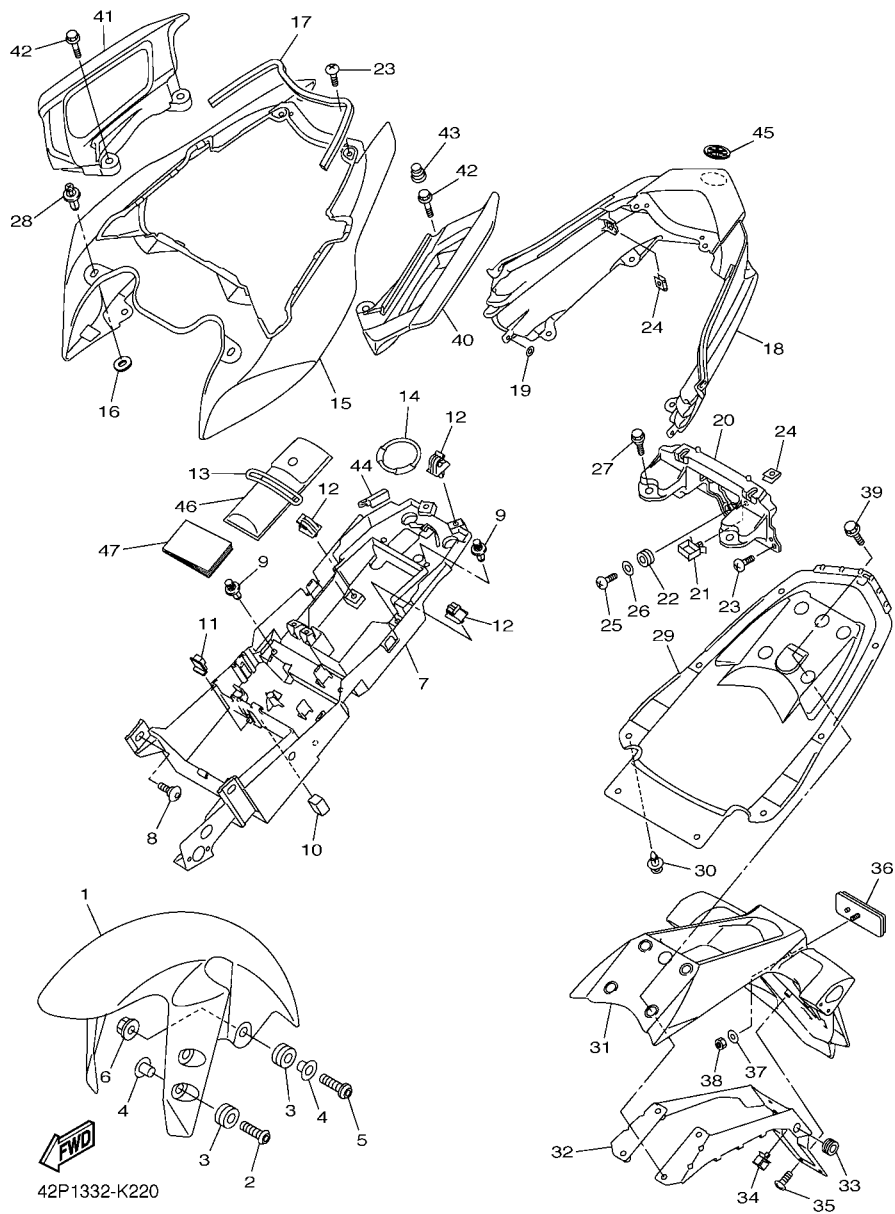

FIG. 22 GUARDABARRO

42P1332-K220

REF. Nº	CODIGO Nº	DESCRIPCION	42P4				OBSERVACIONES
25	97702-50014	TORNILLO ROSCA HEMBRA	3				
26	90201-05036	ARANDELA PLANA	3				
27	90109-06172	PERNO	2				
28	90269-07076	REMACHE	2				
29	39P-21611-00	GUARDABARRO TRASERO	1				
30	90269-07077	REMACHE	8				
31	2D1-21629-00	GUARDABARRO INFERIOR	1				
32	2D1-21688-02	SOPORTE	1				
33	90480-13004	TAPON	2				
34	90464-16021	BRIDA	1				
35	90160-05012	TORNILLO REDONDO ROSCA HEMBRA	6				
36	3Y6-85130-02	REFLECTOR TRASERO COMPLETO	1				
37	90201-05043	ARANDELA PLANA	1				
38	95602-05100	TUERCA U	1				
39	90105-08180	TORNILLO	4				
40	42P-2474A-00	FIADOR DE EMPUNADURA	1				
41	42P-2474W-00	FIADOR DE EMPUNADURA 2	1				
42	95822-08025	TORNILLO DE REBORDE	4				
43	4GL-84178-00	TAPON	2				
44	39P-24785-00	MOLDURA DE ASIENTO	2				
45	4KN-2836B-10	MARCA	1				
46	42P-28100-01	JUEGO DE HERRAMIENTAS	1				
47	42P-28199-S1	MANUAL DEL PROPIETARIO	1