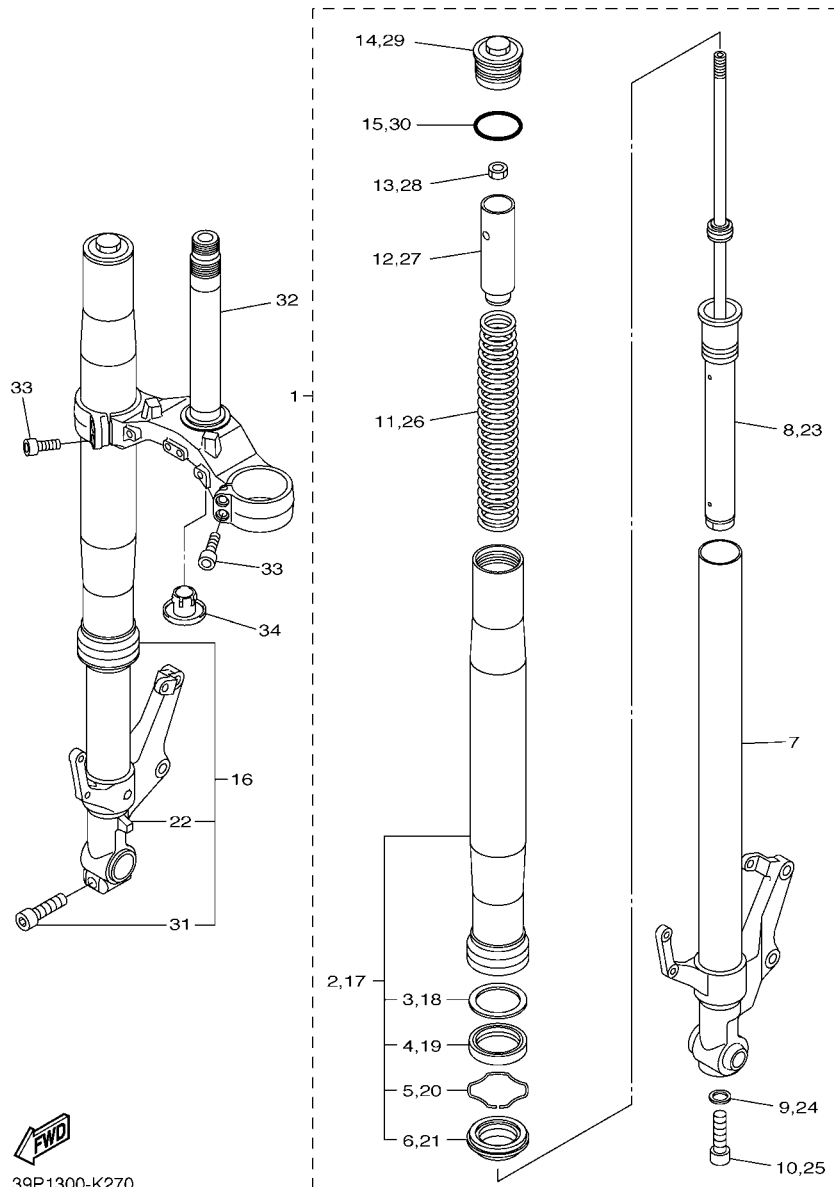

5VY1300-C080

FIG. 8 BOMBA DE ACEITE

REF. N°	CODIGO N°	DESCRIPCION	42P4				OBSERVACIONES
1	94580-25078	CADENA (DID25 78LE)	1				
2	5VY-13410-00	CAJA DE FILTRO COMPLETA	1				
3	93210-22298	ANILLO O	1				
4	90480-13010	TAPON	1				
5	5VY-13117-10	COLLAR, DISTANCIA	1				
6	90110-06173	TORNILLO ALLEN	3				
7	5VY-13416-00	TUBO DE ACEITE 1	1				
8	93210-14003	ANILLO O	2				
9	90110-06161	TORNILLO ALLEN	2				
10	5VY-1316E-00	TUBO, DE ENTREGA 5	1				
11	93210-09165	ANILLO O	2				
12	93210-06667	ANILLO O	1				
13	5VY-13898-00	SOSTEN	1				
14	90110-06182	TORNILLO ALLEN	2				

39P1300-K270

FIG. 27 HORQUILLA DELANTERA

REF. Nº	CODIGO Nº	DESCRIPCION	42P4				OBSERVACIONES
1	39P-23102-00	HORQUILLA DELANTERA COMPL.(MI)	1				
2	2D1-23136-10	.TUBO EXTERIOR	1				
3	4V4-23146-L0	..ARANDELA DE SELLO DE ACEITE	1				
4	4PU-23145-01	..RETEN DE ACEITE	1				
5	4V4-23153-L0	..ANILLO DE ENGANCHE	1				
6	4PU-23144-00	..GUARDAPOLVO	1				
7	39P-23110-00	.TUBO INTERIOR COMPLETO 1	1				
8	39P-23170-00	.CILINDRO COMPL DE HORQ DELANT	1				
9	509-23158-L0	.EMPAQUE	1				
10	278-23181-50	.TORNILLO CABEZAHEXAGONAL	1				
11	39P-23141-00	.RESORTE HORQUILLA DELANT.	1				
12	5VY-23118-00	.SEPARADOR	1				
13	3LC-23357-00	.TUERCA	1				
14	39P-23111-00	.PERNO DE TAPA	1				
15	39P-23147-00	.ARO	1				
16	39P-23103-00	HORQUILLA DELANTERA COMPL.(MD)	1				
17	2D1-23136-10	.TUBO EXTERIOR	1				
18	4V4-23146-L0	..ARANDELA DE SELLO DE ACEITE	1				
19	4PU-23145-01	..RETEN DE ACEITE	1				
20	4V4-23153-L0	..ANILLO DE ENGANCHE	1				
21	4PU-23144-00	..GUARDAPOLVO	1				
22	39P-23120-00	.TUBO INTERIOR COMPLETO 2	1				
23	39P-23170-10	.CILINDRO COMPL DE HORQ DELANT	1				
24	509-23158-L0	.EMPAQUE	1				
25	278-23181-50	.TORNILLO CABEZAHEXAGONAL	1				
26	39P-23141-00	.RESORTE HORQUILLA DELANT.	1				
27	5VY-23118-00	.SEPARADOR	1				