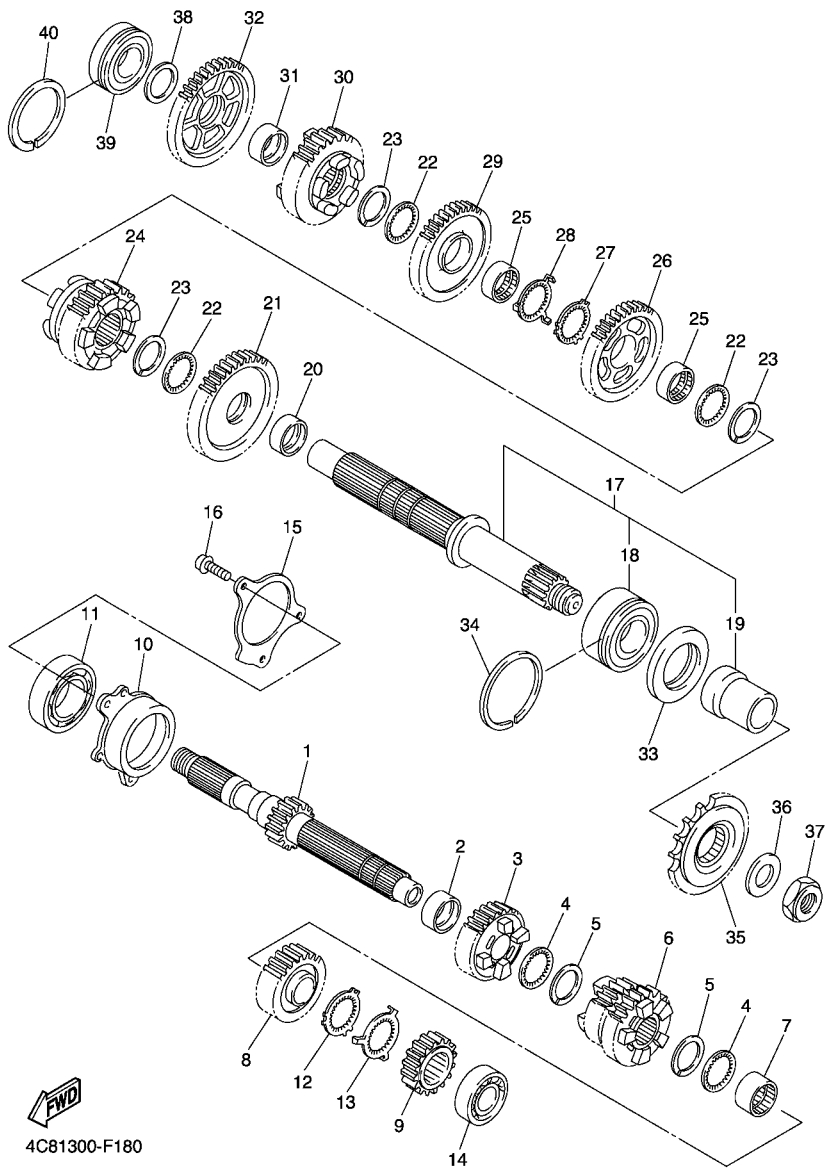

4C81300-F180

FIG. 18 TRANSMISION

REF. N°	CODIGO N°	DESCRIPCION	42P4				OBSERVACIONES
1	39P-17411-00	EJE PRIMARIO (13T)	1				
2	90387-28003	ESPACIADOR	1				
3	39P-17151-00	ENGRANAJE PINON DE 5TA (20T)	1				
4	90209-25011	ARANDELA DE SEPARACION	2				
5	93440-28184	SEGURO	2				
6	39P-17131-00	ENGRANAJE PINON DE 3RA(21/23T)	1				
7	90387-25007	ESPACIADOR	1				
8	39P-17161-00	ENGRANAJE PINON 6TA (24T)	1				
9	39P-17121-00	ENGRANAJE DE PINON DE 2DA(16T)	1				
10	5VY-15163-00	CAJA DE COJINETE 1	1				
11	93306-20652	COJINETE	1				
12	90214-25004	ARANDELA DE POSICION	1				
13	90214-25003	ARANDELA DE POSICION	1				
14	93306-27209	COJINETE	1				
15	5VY-17446-00	PLACA	1				
16	90110-06164	TORNILLO ALLEN	3				
17	4C8-17402-00	EJE DE TRACCION COMPLETO	1				
18	93305-20605	.COJINETE	1				
19	5VY-17442-00	.COLLAR DISTANCIADOR	1				
20	90387-31003	ESPACIADOR	1				
21	39P-17221-00	ENGRANAJE RUEDA DE 2DA (33T)	1				
22	90209-28008	ARANDELA DE SEPARACION	3				
23	93440-31187	SEGURO	3				
24	39P-17261-00	ENGRANAJE DE RUEDA 6TA (29T)	1				
25	90387-28004	ESPACIADOR	2				
26	39P-17241-00	ENGRANAJE DE RUEDA 4TA (35T)	1				
27	90214-29002	ARANDELA DE POSICION	1