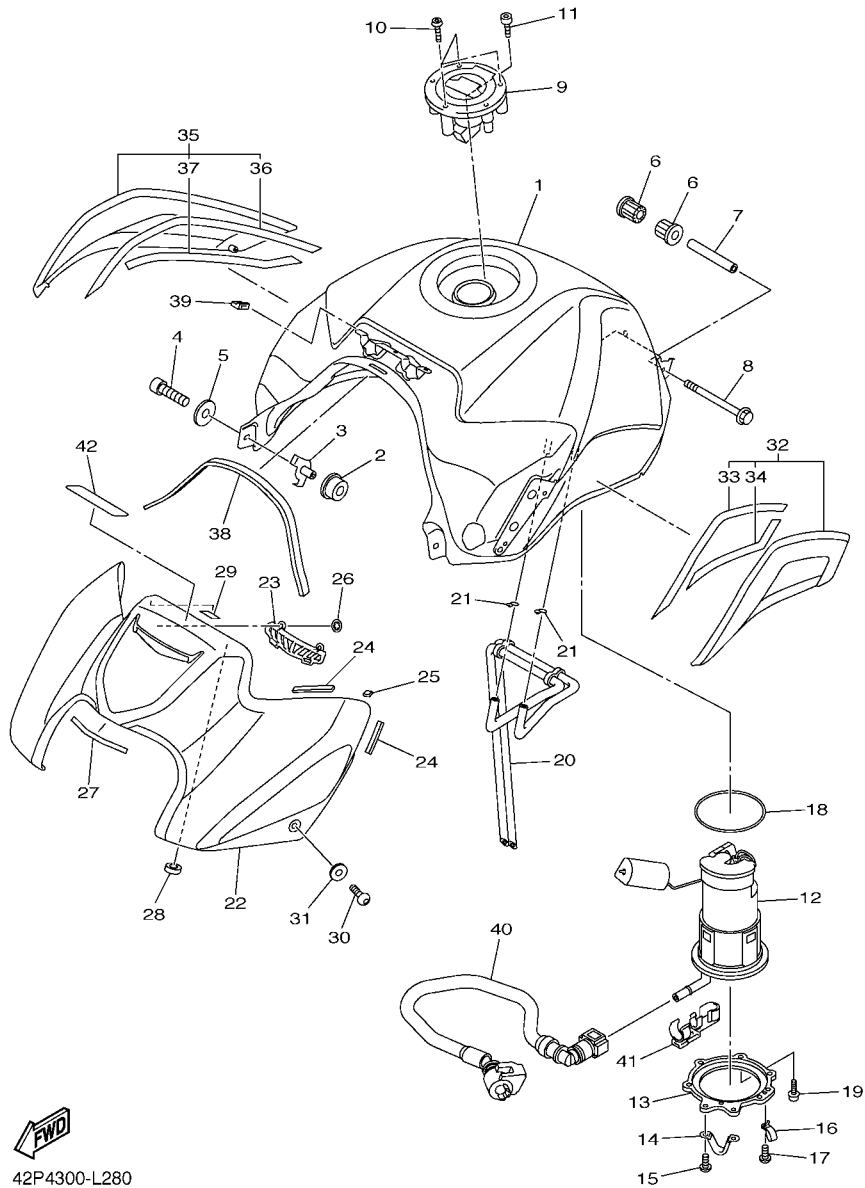

42P4300-L280

FIG. 28 DEPOSITO DE COMBUSTIBLE

REF. N°	CODIGO N°	DESCRIPCION	42P4				OBSERVACIONES
25	14B-24181-00	AMORTIGUADOR DE MONTAJE 1	2				
26	90183-05M02	TUERCA DE RESORTE	2				
27	39P-28307-00	SELLO	1				
28	4FM-28372-00	AMORTIGUADOR	1				
29	4RR-21485-00	AMORTIGUADOR DE GOMA 1	1				
30	90111-05019	TORNILLO	4				
31	90202-05224	ARANDELA DE PLANA	4				
32	39P-24106-00	CUBIERTA LATERAL COMPLETA 1	1				
33	39P-241A3-00	.SELLO 3	1				
34	39P-241A5-00	.SELLO 5	1				
35	39P-24108-00	CUBIERTA LATERAL COMPLETA 2	1				
36	39P-241A4-00	.SELLO 4	1				
37	39P-241A6-00	.SELLO 6	1				
38	2D1-2414P-00	EQUILIBRIO, CUBIERTA	1				
39	5PW-2411J-01	AMORTIGUADOR, DE CUBIERTA LAT	1				
40	39P-13971-00	ANILLO DE ESPACIADOR	1				
41	90464-16005	BRIDA	1				
42	1CA-21568-00	ETIQUETA DE PRECAUCION	1