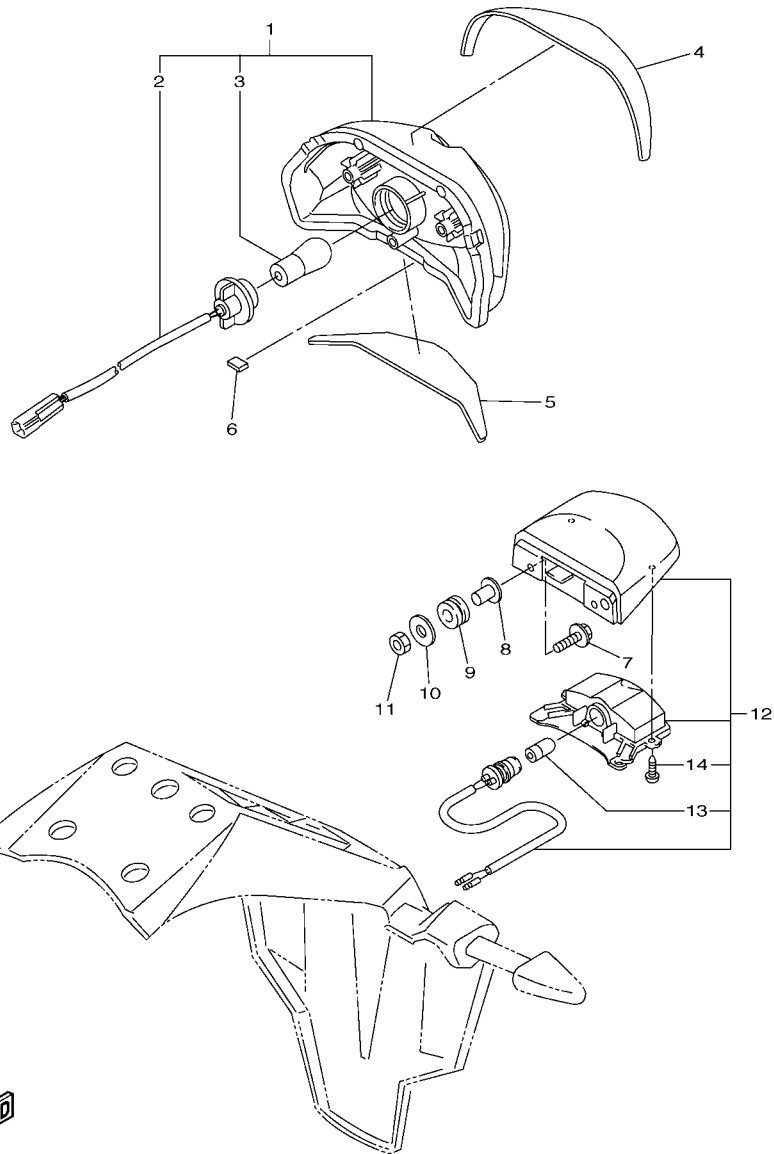

FIG. 42 MEDIDOR

REF. Nº	CODIGO Nº	DESCRIPCION	42P4				OBSERVACIONES
1	39P-83500-00	METRO COMPLETO (KM/H)	1				

42P1300-K420

FIG. 43 FARO DELANTERO

42P1332-K430

REF. Nº	CODIGO Nº	DESCRIPCION	42P4				OBSERVACIONES
1	5VX-84310-00	UNIDAD DE FARO DELANTERO COMPL	1				
2	8G9-84314-00	BOMBILLA (12V-60/55W)	1				(H4)HALOGEN
3	4SV-84314-00	BOMBILLA (12V-55W)	1				(H7)HALOGEN
4	4SV-84347-00	BOMBILLA (12V-5W)	2				
5	5LV-84397-00	CUBIERTA DE ENCASTRE	2				
6	4SV-84350-00	ENCASTRE DE CABLE COMPLETO	1				
7	5VX-84312-00	CABLE COMPLETA	2				
8	90164-05001	TORNILLO ROSCA HEMBRA	4				
9	97702-50016	TORNILLO ROSCA HEMBRA	5				
10	42P-84359-00	CABLE DE FARO DELANTERO	1				
11	91380-05008	PERNO	1				
12	90465-10098	BRIDA	2				