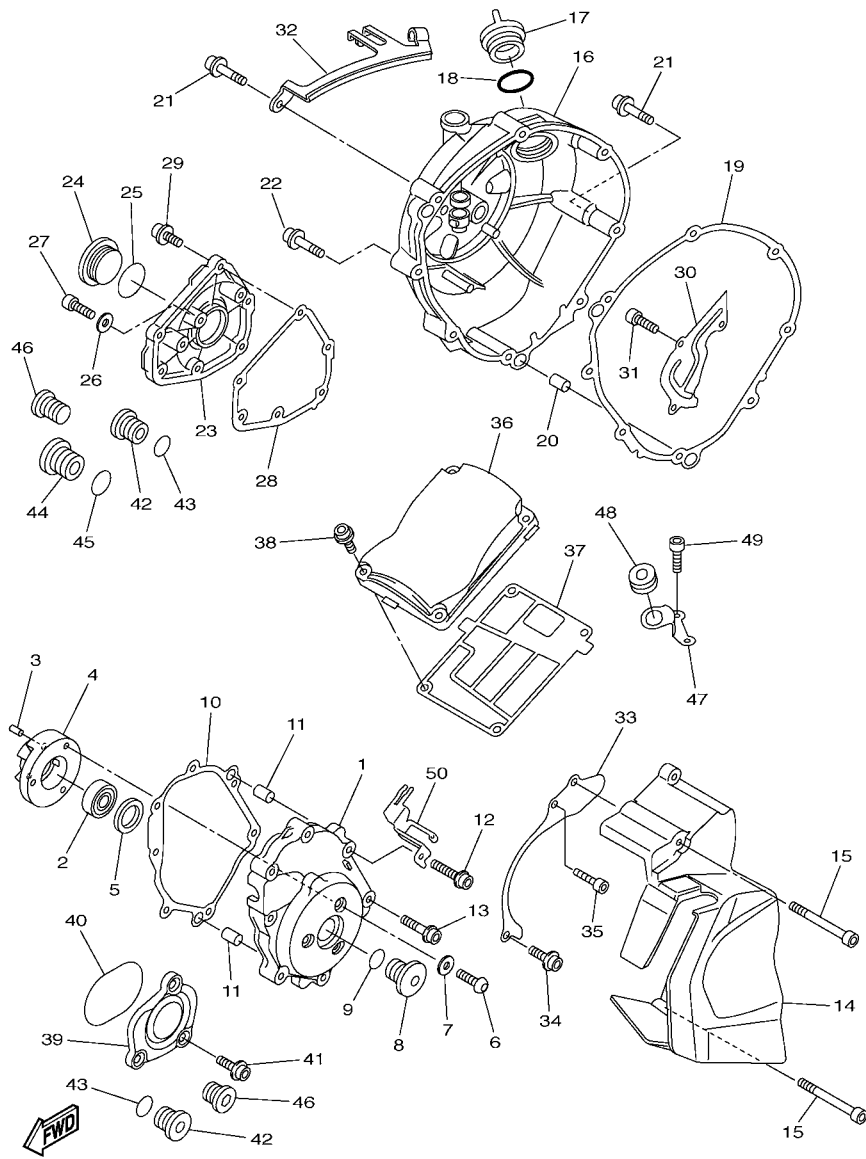

39P1300-K150

FIG. 15 CUBIERTA DE CARTER 1

REF. Nº	CODIGO Nº	DESCRIPCION	42P4				OBSERVACIONES
28	4C8-15456-00	EMPAQ CUBTA.BOMBA ACEITE 1	1				
29	90110-06331	TORNILLO ALLEN	6				
30	5VY-11165-00	PLACA RESPIRADERO	1				
31	90110-06182	TORNILLO ALLEN	3				
32	39P-15441-00	SOSTEN DE CABLE DE EMBRAGUE	1				
33	39P-15113-00	PLACA	1				
34	90110-06277	TORNILLO ALLEN	1				
35	90110-06276	TORNILLO ALLEN	1				
36	2D1-15413-10	CUBIERTA	1				
37	4C8-15462-00	EMPAQ CUBIERTA DE CARTER 3	1				
38	90110-06349	TORNILLO ALLEN	4				
39	4C8-15431-00	CUBIERTA DE CARTER 3	1				
40	93210-57003	ANILLO O	1				
41	90110-06331	TORNILLO ALLEN	3				
42	36Y-15189-00	TAPON	3				
43	93210-16325	ANILLO O	3				
44	4H7-15189-00	TAPON	1				
45	93210-22382	ANILLO O	1				
46	90340-12003	TORNILLO, DE DRENAJE	2				
47	5VY-12443-10	APOYO	1				
48	90480-13014	TAPON	1				
49	91380-06014	PERNO	2				
50	39P-14413-00	SOPORTE	1