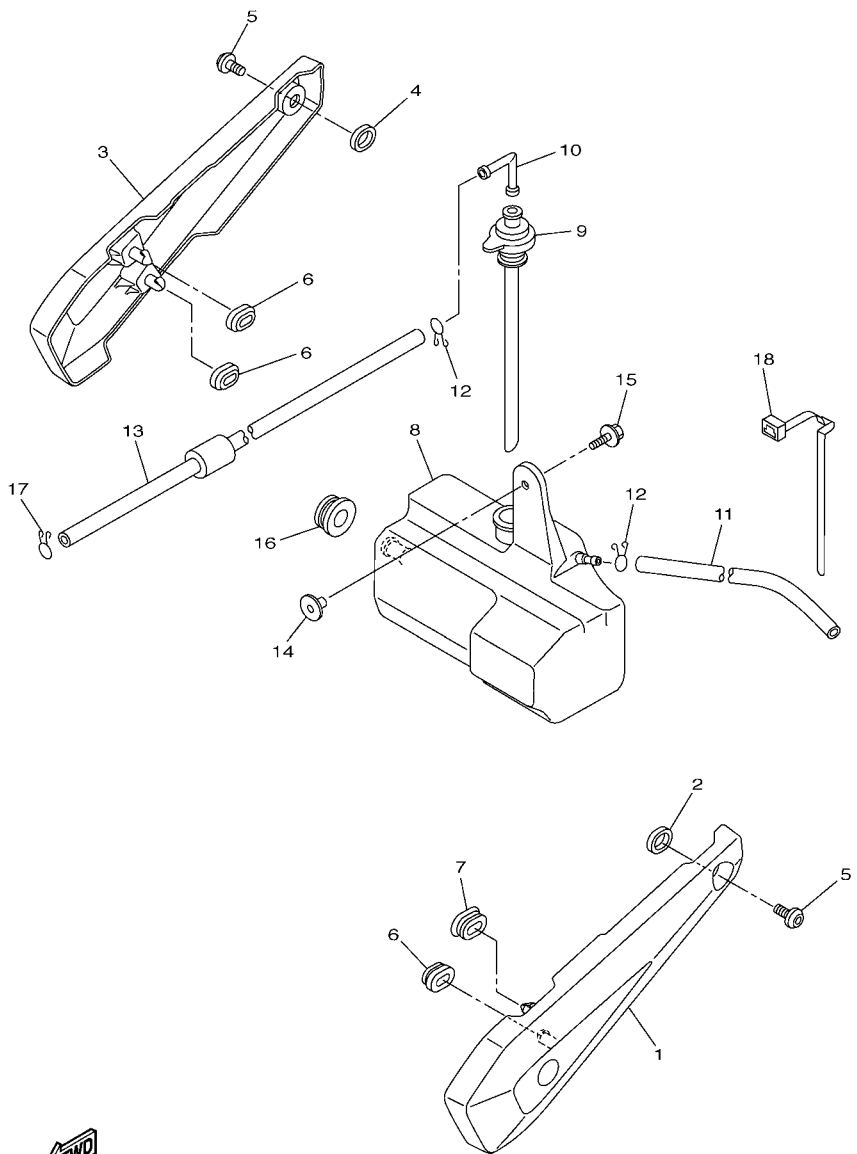

FIG. 23 CUBIERTA LATERAL

REF. Nº	CODIGO Nº	DESCRIPCION	42P4				OBSERVACIONES
1	39P-21711-00	CUBIERTA LATERAL 1	1				
2	39P-2174X-00	AMORTIGUADOR	1				
3	39P-21721-00	CUBIERTA LATERAL 2	1				
4	39P-2174X-00	AMORTIGUADOR	1				
5	90149-06298	TORNILLO DE REGLAJE	2				
6	90480-01559	TAPÓN	3				
7	2D1-21719-00	ANILLO PROTECTOR	1				
8	2D1-21871-00	TANQUE DE RECUPERACION	1				
9	5VY-21875-00	TAPA	1				
10	26H-21828-00	CODO	1				
11	90445-08022	TUBO	1				
12	90467-08075	PRESILLA	2				
13	90445-087K6	TUBO (L700)	1				
14	90387-062M9	ESPACIADOR	1				
15	90119-06230	TORNILLO CON ARANDELA	1				
16	90480-20001	TAPÓN	1				
17	90467-08075	PRESILLA	1				
18	90464-07M40	BRIDA	1				

39P1300-K230