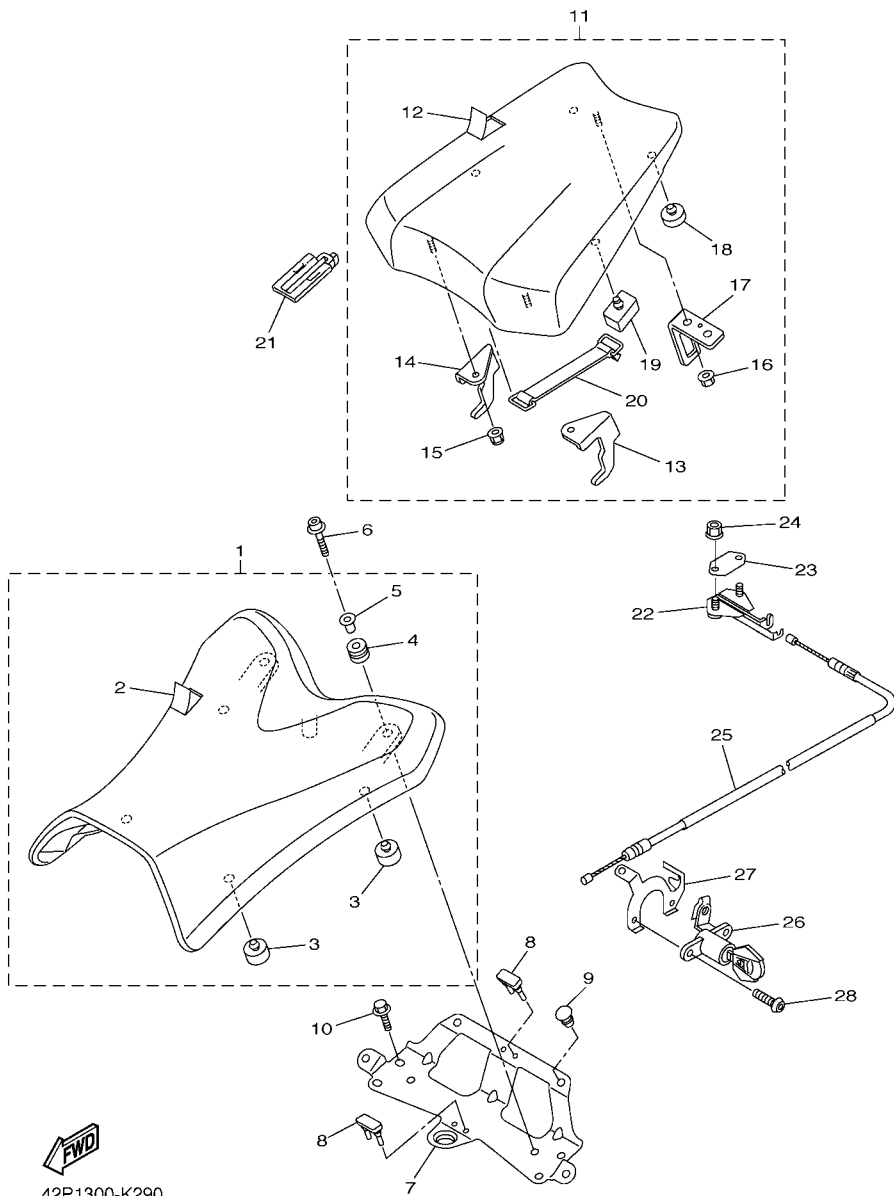

FIG. 29 ASIENTO

REF. Nº	CODIGO Nº	DESCRIPCION	42P4				OBSERVACIONES
1	39P-24710-00	ASIENTO SIMPLE COMPLETO	1				
2	39P-2470F-00	.FUNDADE SILLIN	1				
3	278-27114-00	.TOPE DE PUNTAL PRINCIPAL	4				
4	90480-14604	.TAPON	2				
5	90387-07391	.ESPACIADOR	2				
6	90110-06232	TORNILLO ALLEN	2				
7	39P-21349-00	SOPORTE DE ASIENTO	1				
8	682-44532-00	RETEN	2				
9	90338-07043	TAPON	2				
10	95022-06010	PERNO, DE BRIDA	4				
11	42P-24750-00	ASIENTO TANDEM COMPLETO	1				
12	39P-2470H-00	.FUNDADE SILLIN	1				
13	39P-24718-00	.SOPORTE DE ASIENTO	1				
14	39P-24728-00	.SOPORTE DE ASIENTO	1				
15	95602-06200	.TUERCA DE AUTO-CIERRE	2				
16	95702-06500	.TUERCA DE BRIDA	1				
17	4NK-24728-00	.SOPORTE DE ASIENTO	1				
18	22W-24741-00	.COJIN DE ASIENTO	2				
19	39P-24741-00	.COJIN DE ASIENTO	2				
20	18G-82131-00	.TIRANTE DE BATERIA	1				
21	39P-24768-00	TOPE	1				
22	4BP-24780-00	CERRADURA SILLIN COMPLETO	1				
23	4BP-24792-00	PLACA	1				
24	95702-06500	TUERCA DE BRIDA	2				
25	2D1-2478E-00	CABLE	1				
26	2TV-W2470-00	JUEGO DE ROTOR	1				
27	4XV-2117K-00	SOPORTE DE CERRADURA	1				