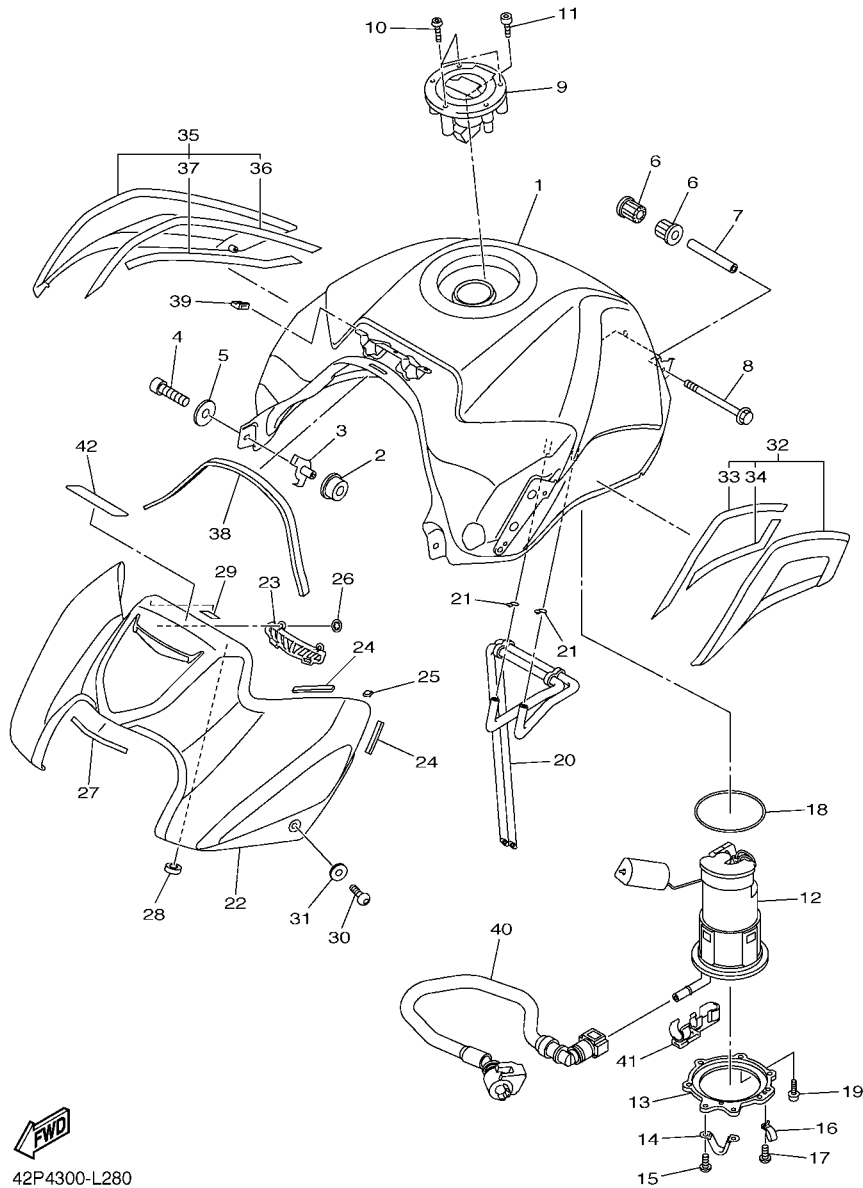

42P4300-L280

FIG. 28 DEPOSITO DE COMBUSTIBLE

REF. N°	CODIGO N°	DESCRIPCION	42P4			OBSERVACIONES
1	39P-YK241-00-P0	DEPOSITO DE COMBUSTIBLE COMP.	1			UR PARA SMX
	39P-YK241-00-P1	DEPOSITO DE COMBUSTIBLE COMP.	1			UR PARA BWC1
	39P-24110-00-P4	DEPOSITO DE COMBUSTIBLE COMP.	1			UR PARA MNM3
2	5VY-24181-00	AMORTIGUADOR DE MONTAJE 1	2			
3	2D1-2412G-00	COLLAR	2			
4	91312-06016	TORNILLO	2			
5	90201-06086	ARANDELA PLANA	2			
6	5SL-24183-00	AMORTIGUADOR DE MONTAJE 3	2			
7	90387-06055	ESPACIADOR	1			
8	95022-06090	PERNO, DE BRIDA	1			
9	39P-24602-00	TAPON COMPLETO	1			
10	90110-05112	TORNILLO ALLEN	3			
11	91312-05010	TORNILLO	1			
12	39P-13907-00	BOMBA DE COMBUSTIBLE COMPLETA	1			
13	39P-24491-00	SOPORTE BOMBA COMBUSTIBLE	1			
14	2D1-24192-00	SOPORTE DE DEPOSITO COMBUST.2	1			
15	98902-05008	TORNILLO DE AJUSTE	2			
16	90461-10010	GRAPA	1			
17	90154-05035	TORNILLO DE LIGAR	1			
18	19B-24486-00	ANILLO O	1			
19	90110-05028	TORNILLO ALLEN	6			
20	39P-24317-00	TUBO 7	1			
21	90467-09006	PRESILLA	2			
22	39P-2171A-10-P0	CUBIERTA, TECHO	1			UR PARA SMX, MNM3
	39P-2171A-10-P1	CUBIERTA, TECHO	1			UR PARA BWC1
23	39P-241B1-00	TAPA DE TANQUE	1			
24	4XV-2834E-00	AMORTIGUADOR 3	4