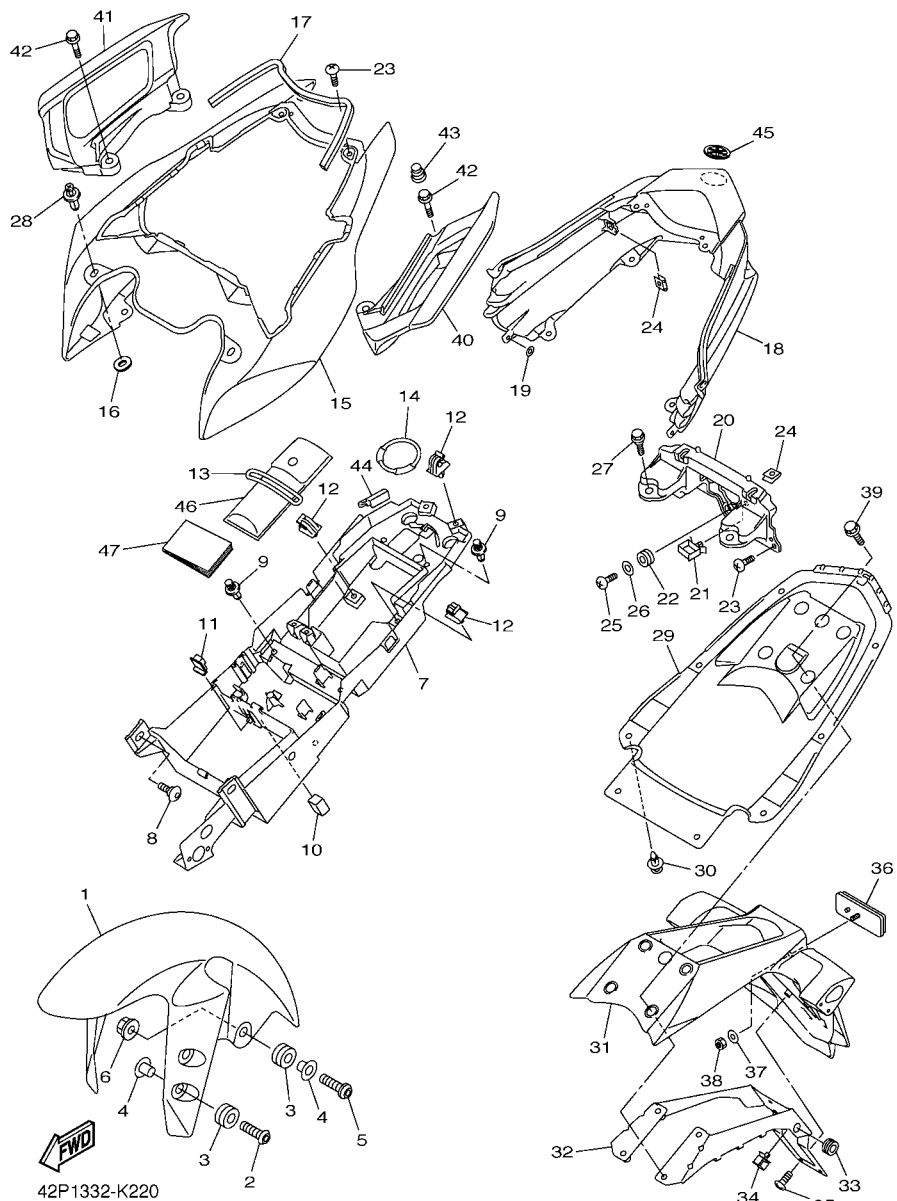

FIG. 22 GUARDABARRO

REF. Nº	CODIGO Nº	DESCRIPCION	42P4			OBSERVACIONES
1	5PW-21511-01-PH	GUARDABARRO DELANTERO	1			UR PARA SMX,MNM3
	5PW-21511-01-PB	GUARDABARRO DELANTERO	1			UR PARA BWC1
2	90149-06302	TORNILLO DE REGLAJE	4			
3	90480-12072	TAPON	6			
4	90387-065J6	ESPACIADOR	6			
5	90111-06030	TORNILLO	2			
6	95702-06500	TUERCA DE BRIDA	2			
7	2D1-8212B-02	CAJA DE BATERIA	1			
8	90109-06253	PERNO	2			
9	90269-07077	REMACHE	4			
10	2D1-216A2-00	SELLO 2	1			
11	2D1-216A3-00	SELLO 3	1			
12	90464-07259	BRIDA	4			
13	4XV-21376-00	BANDA DE HERRAMIENTA	1			
14	2D1-21646-00	BANDA	1			
15	42P-21651-00-P0	TAPA DE GUARDABARRO TRAS.	1			UR PARA SMX
	42P-21651-00-P1	TAPA DE GUARDABARRO TRAS.	1			UR PARA BWC1
	42P-21651-00-P3	TAPA DE GUARDABARRO TRAS.	1			UR PARA MNM3
16	5PW-2174X-00	AMORTIGUADOR	2			
17	90520-05015	EQUILIBRIO, CUBIERTA	1			
18	39P-2163A-00	CUBIERTA TRAS GUARDABARRO 1	1			
19	90183-05M02	TUERCA DE RESORTE	2			
20	39P-2117E-00	SOPORTE DE LANTERNA TRAZERA	1			
21	90464-16021	BRIDA	1			
22	90480-18276	TAPON	3			
23	97702-50016	TORNILLO ROSCA HEMBRA	4			
24	90183-05042	TUERCA DE RESORTE	4