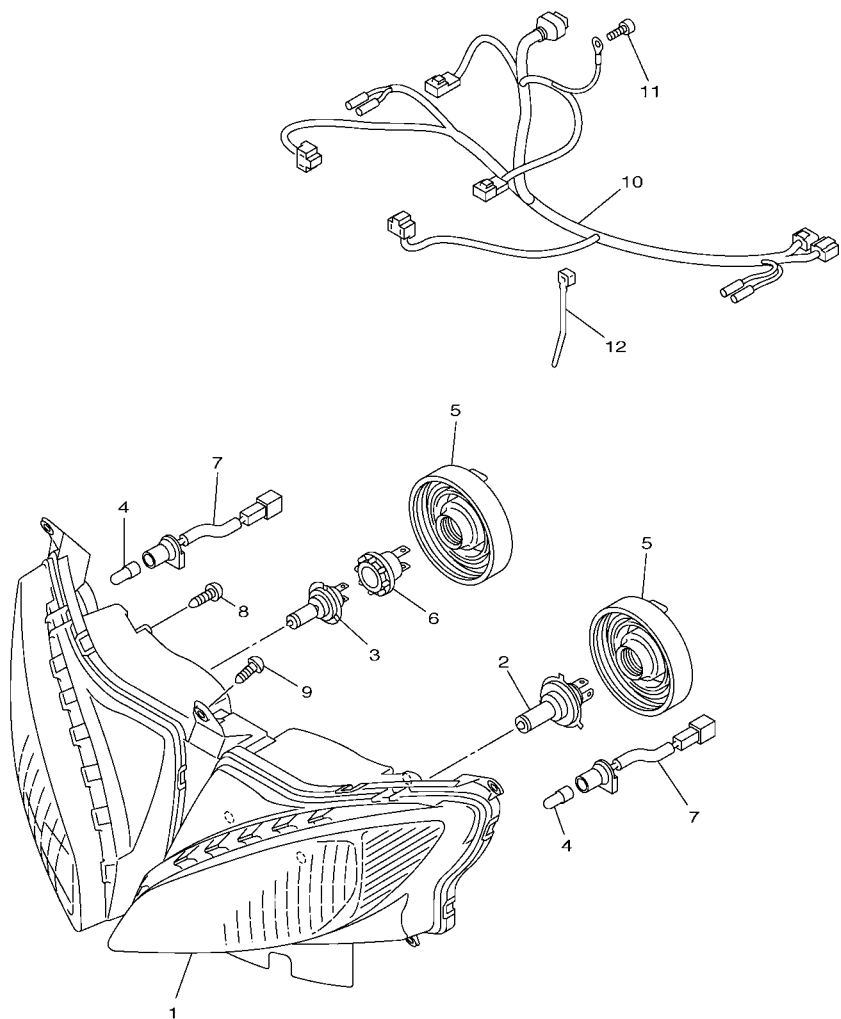

FIG. 42 MEDIDOR

REF. Nº	CODIGO Nº	DESCRIPCION	42P4				OBSERVACIONES
1	39P-83500-00	METRO COMPLETO (KM/H)	1				

42P1300-K420

FIG. 43 FARO DELANTERO

42P1332-K430

REF. Nº	CODIGO Nº	DESCRIPCION	42P4				OBSERVACIONES
1	5VX-84310-00	UNIDAD DE FARO DELANTERO COMPL	1				
2	8G9-84314-00	BOMBILLA (12V-60/55W)	1				(H4)HALOGEN
3	4SV-84314-00	BOMBILLA (12V-55W)	1				(H7)HALOGEN
4	4SV-84347-00	BOMBILLA (12V-5W)	2				
5	5LV-84397-00	CUBIERTA DE ENCASTRE	2				
6	4SV-84350-00	ENCASTRE DE CABLE COMPLETO	1				
7	5VX-84312-00	CABLE COMPLETA	2				
8	90164-05001	TORNILLO ROSCA HEMBRA	4				
9	97702-50016	TORNILLO ROSCA HEMBRA	5				
10	42P-84359-00	CABLE DE FARO DELANTERO	1				
11	91380-05008	PERNO	1				
12	90465-10098	BRIDA	2				