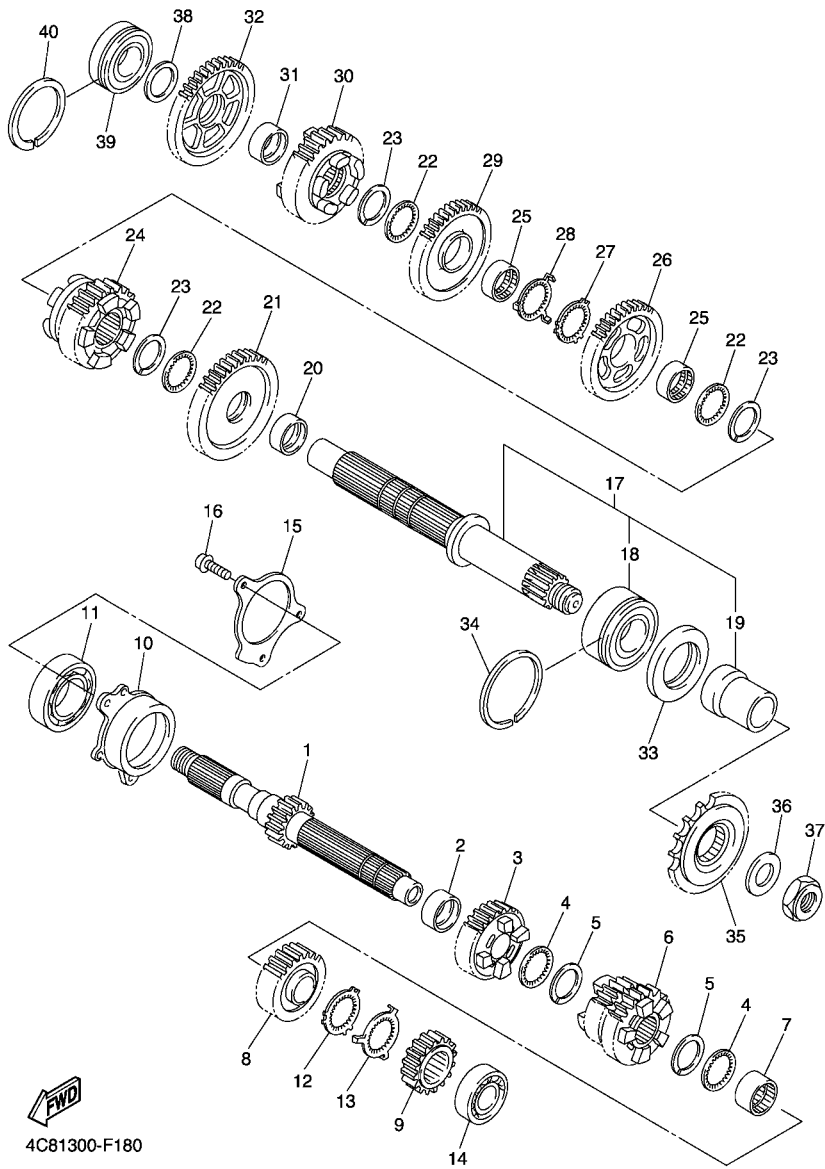

4C81300-F180

FIG. 18 TRANSMISION

REF. Nº	CODIGO Nº	DESCRIPCION	42P4				OBSERVACIONES
28	90214-28002	ARANDELA DE POSICION	1				
29	5VY-17231-00	ENGRANAJE RUEDA DE 3RA (37T)	1				
30	39P-17251-00	ENGRANAJE DE RUEDA 5TA (27T)	1				
31	90387-25008	ESPACIADOR	1				
32	39P-17211-00	ENGRANAJE RUEDA DE 1RA (35T)	1				
33	93102-40330	SÉLLO ACEÍTE	1				
34	93440-62032	SEGURO	1				
35	5PS-17460-00	CORONA (16T)	1				
36	90201-22015	ARANDELA PLANA	1				
37	90179-22019	TUERCA	1				
38	90201-257H0	ARANDELA PLANA	1				
39	93306-205A2	COJINETE	1				
40	93440-52009	SEGURO	1