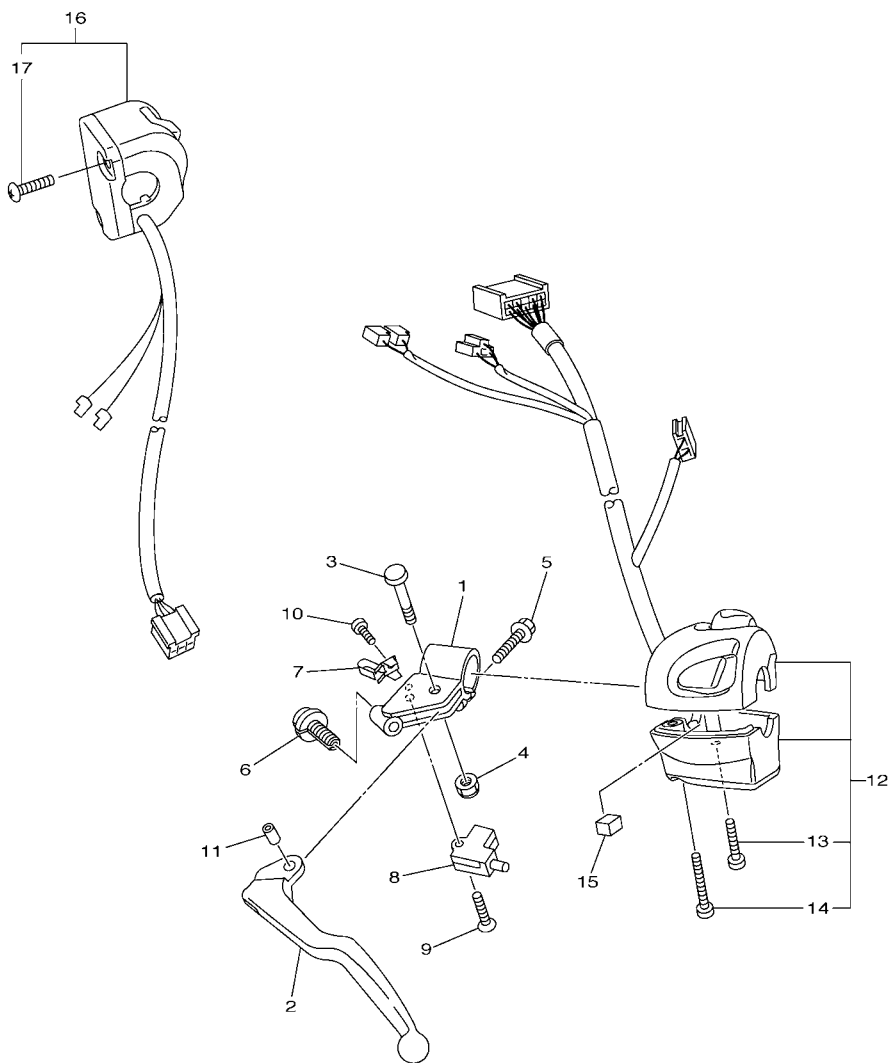

FIG. 45 INTERRUPTOR DE MANILLAR&PALANC

REF. Nº	CODIGO Nº	DESCRIPCION	42P4				OBSERVACIONES
1	4XV-82911-10	SOPORTE DE LEVA 1	1				
2	5EB-83912-03	PALANCA 1	1				
3	2C0-83945-00	PERNO DE PALANCA	1				
4	95607-06200	TUERCA DE AUTO-CIERRE	1				
5	95027-06020	PERNO, DE BRIDA	1				
6	5LV-83951-00	PERNO DE CABLE DE AJUSTE	1				
7	4XV-83929-00	PLACA DE RESORTE	1				
8	3YX-82917-01	INTERRUPTOR	1				
9	98704-03020	TORNILLO DE CABEZA PLANA	1				
10	98507-04010	TORNILLO DE CABEZA PLANA	1				
11	5JJ-83913-00	COLLAR DE PALANCA 1	1				
12	39P-83969-00	INTERRUPTOR DE MANIJA 5	1				
13	98507-05030	TORNILLO DE CABEZA PLANA	1				
14	98507-05045	TORNILLO DE CABEZA PLANA	1				
15	90520-10010	EQUILIBRIO, CUBIERTA	1				
16	39P-83975-00	INTERRUPTOR DE MANIJA 2	1				
17	98507-05022	TORNILLO DE CABEZA PLANA	2				

42P1300-K450