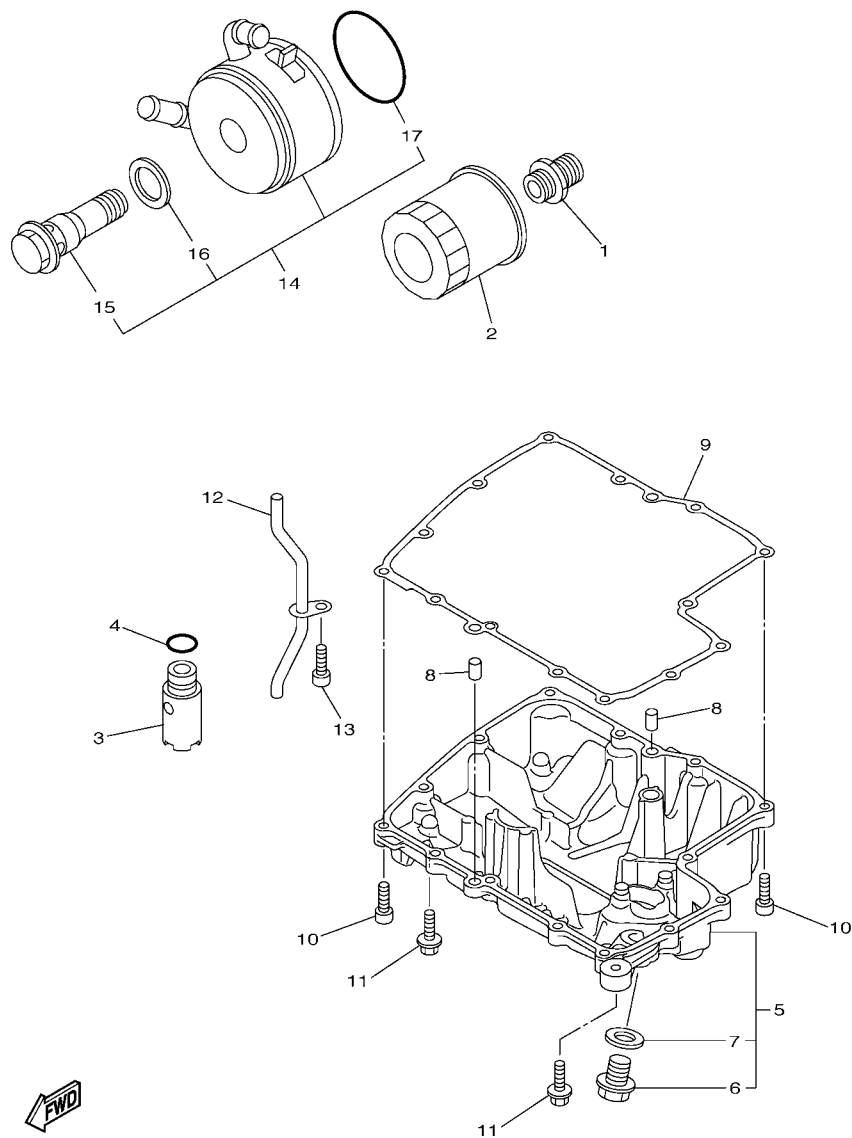

5VY1300-C080

FIG. 8 BOMBA DE ACEITE

REF. N°	CODIGO N°	DESCRIPCION	42P4				OBSERVACIONES
1	94580-25078	CADENA (DID25 78LE)	1				
2	5VY-13410-00	CAJA DE FILTRO COMPLETA	1				
3	93210-22298	ANILLO O	1				
4	90480-13010	TAPON	1				
5	5VY-13117-10	COLLAR, DISTANCIA	1				
6	90110-06173	TORNILLO ALLEN	3				
7	5VY-13416-00	TUBO DE ACEITE 1	1				
8	93210-14003	ANILLO O	2				
9	90110-06161	TORNILLO ALLEN	2				
10	5VY-1316E-00	TUBO, DE ENTREGA 5	1				
11	93210-09165	ANILLO O	2				
12	93210-06667	ANILLO O	1				
13	5VY-13898-00	SOSTEN	1				
14	90110-06182	TORNILLO ALLEN	2				