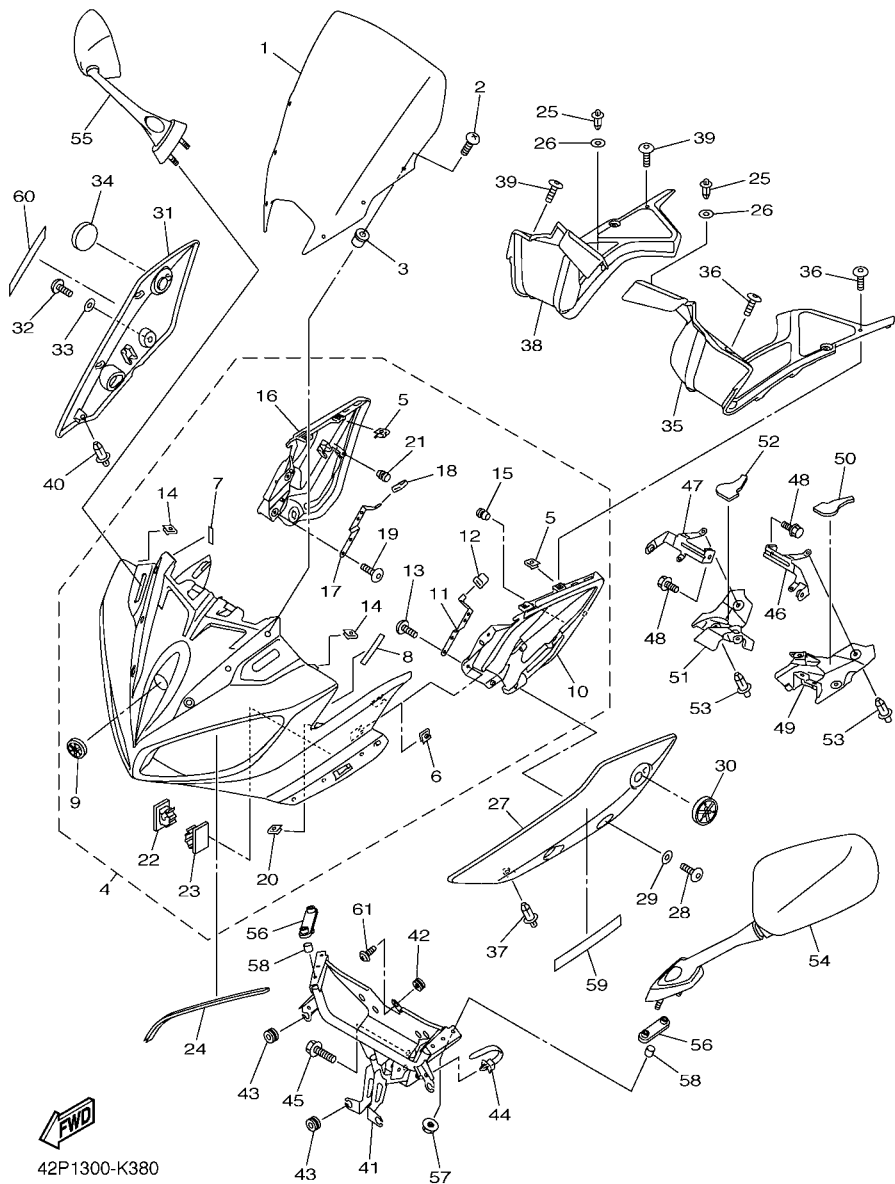

42P1300-K380

FIG. 38 BOVEDA

REF. Nº	CODIGO Nº	DESCRIPCION	42P4				OBSERVACIONES
22	90464-13005	.BRIDA	1				
23	90464-20014	.BRIDA	1				
24	5VX-28376-00	ADORNO	2				
25	90269-06008	REMACHE	2				
26	90202-06004	ARANDELA DE PLANA	2				
27	42P-2844J-00-P3	CUBIERTA 4	1				MBL2
28	90110-06200	TORNILLO ALLEN	1				
29	90202-06170	ARANDELA DE PLANA	1				
30	5SL-2413B-00	EMBLEMA	1				
31	42P-2842A-00-P3	CUBIERTA 5	1				MBL2
32	90110-06200	TORNILLO ALLEN	1				
33	90202-06170	ARANDELA DE PLANA	1				
34	5SL-2413B-00	EMBLEMA	1				
35	42P-2836K-00	PANEL 1	1				
36	90111-05002	TORNILLO	4				
37	90269-06008	REMACHE	1				
38	42P-2836L-00	PANEL 2	1				
39	90111-05002	TORNILLO	4				
40	90269-06008	REMACHE	1				
41	42P-28356-00	SOPORTE 1	1				
42	3C3-83513-00	AMORTIGUADOR	3				
43	90480-14229	TAPON	4				
44	90464-12089	BRIDA	2				
45	95822-08035	TORNILLO DE REBORDE	2				
46	42P-2836A-00	SOPORTE 1	1				
47	42P-2836E-00	SOPORTE 2	1				
48	95802-06010	TORNILLO DE REBORDE	2				