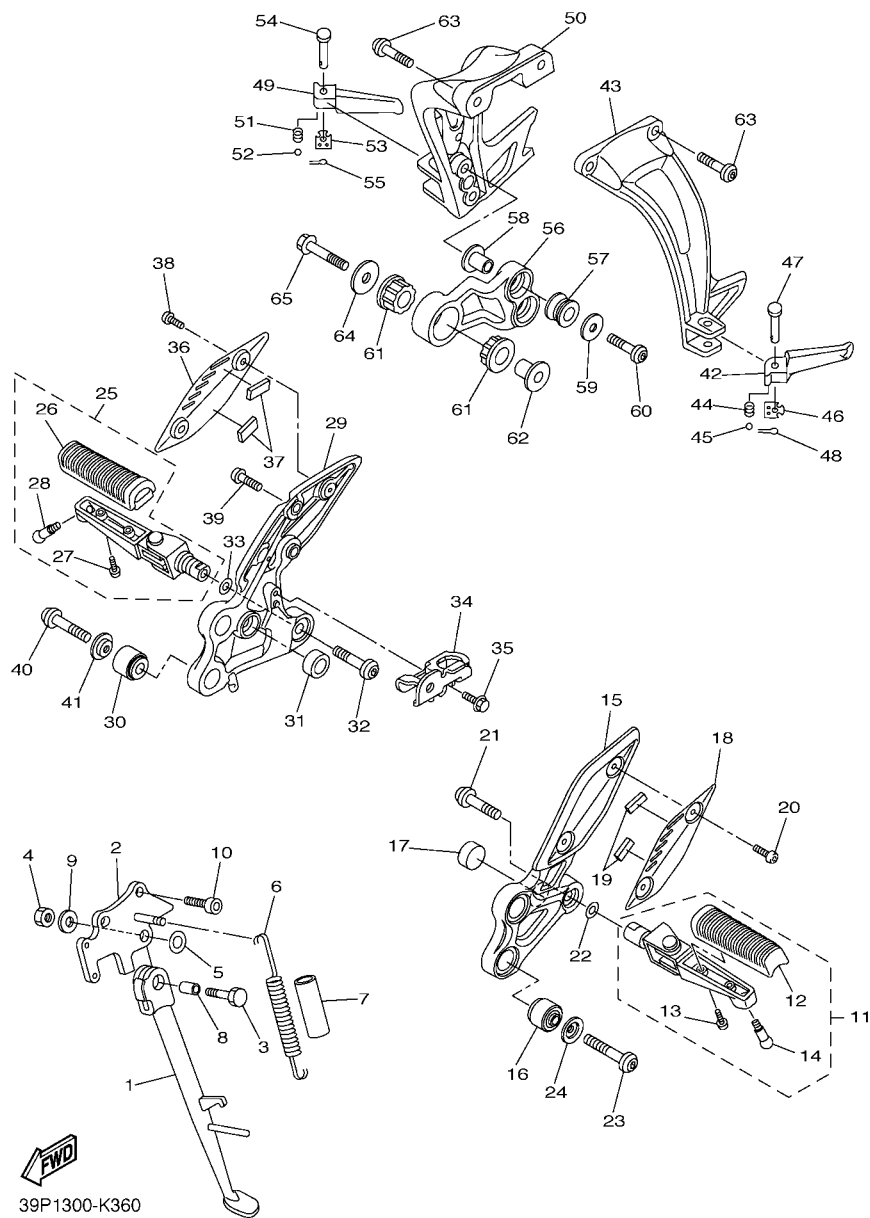

FIG. 36 SOPORTE & APOYAPIE

REF. Nº	CODIGO Nº	DESCRIPCION	42P4			OBSERVACIONES
1	39P-27311-00	PUNTAL LATERAL	1			
2	2D1-27321-00	SOPORTE DE PUNTAL LATERAL	1			
3	90101-10025	TORNILLO	1			
4	90185-10023	TUERCA AUTOBLOCANTE	1			
5	90201-16027	ARANDELA PLANA	1			
6	90506-18020	RÉSORTÉ DE TENSION	1			
7	90445-19002	TUBO (L60)	1			
8	90387-10050	ESPACIADOR	1			
9	90201-10035	ARANDELA PLANA	1			
10	90110-10028	TORNILLO ALLEN	2			
11	39P-27410-00	APOYAPIE DELANTERO (MI)	1			
12	4BP-27413-00	.CUBIERTA DE APOYAPIE	1			
13	90157-05025	.TORNILLO CABEZA CONICA PLANA	2			
14	90109-08203	.PERNO	1			
15	39P-27442-00	SOPORTE 2	1			
16	1NL-27424-00	AMORTIGUADOR DE APOYAPIE 2	2			
17	5VX-27114-00	TOPE DE PUNTAL PRINCIPAL	1			
18	39P-27486-00	CUBIERTA 1	1			
19	1HX-27415-00	PLACA	2			
20	90111-05015	TORNILLO	2			
21	90111-10039	TORNILLO	1			
22	90206-17084	ARANDELA ONDULADA	1			
23	90110-08071	TORNILLO ALLEN	2			
24	90209-08295	ARANDELA DE SEPARACION	2			
25	39P-27420-00	APOYAPIE DELANTERO (MD)	1			
26	4BP-27413-00	.CUBIERTA DE APOYAPIE	1			
27	90157-05025	.TORNILLO CABEZA CONICA PLANA	2