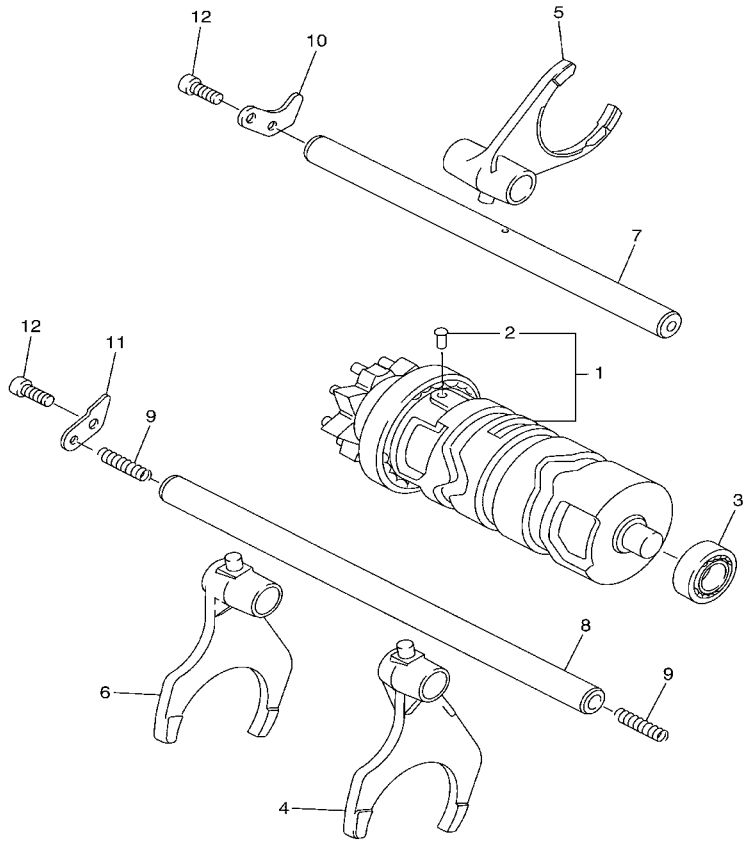

5VY1300-C191

FIG. 19 LEVA DE CAMBIO & HORQUILLA

REF. Nº	CODIGO Nº	DESCRIPCION	42P4				OBSERVACIONES
1	5VY-18540-00	LEVA DEL CAMBIO COMPLETA	1				
2	136-18542-00	.PUNTO MUERTO	1				
3	93306-00106	COJINETE	1				
4	2D1-18511-00	HORQUILLA DEL CAMBIO 1	1				
5	39P-18512-00	HORQUILLA DEL CAMBIO 2	1				
6	5VY-18513-01	HORQUILLA DEL CAMBIO 3	1				
7	5VY-18531-00	BARRA GUIA HORQ. CAMBIO 1	1				
8	5VY-18535-00	BARRA GUIA HORQ .CAMBIO 2	1				
9	90501-064L1	RESORTE DE COMPRESION	2				
10	5VY-18536-00	TOPE DE PALANCA SELECTOR	1				
11	5VY-18562-00	PLACA DE TOPE 2	1				
12	90110-06182	TORNILLO ALLEN	2