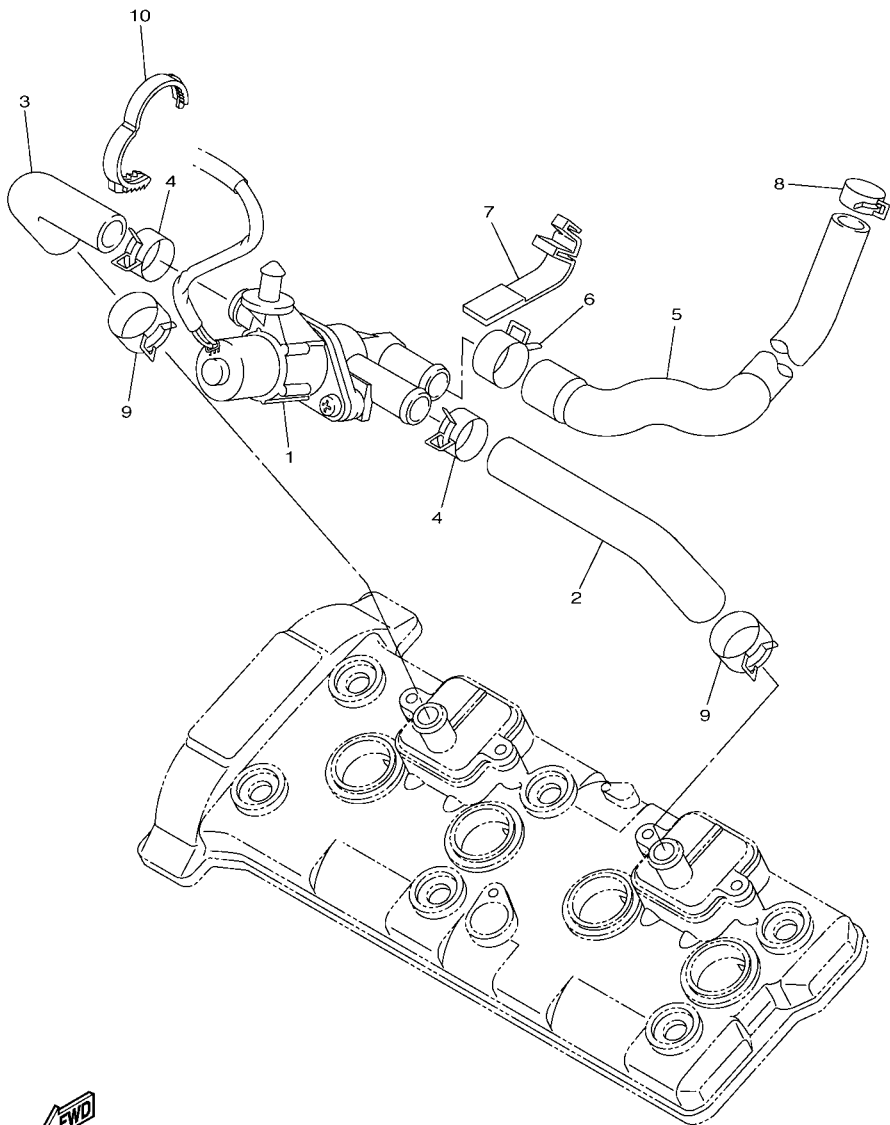

FIG. 12 SISTEMA DE INDUCCION DE AIRE

REF. N°	CODIGO N°	DESCRIPCION	42P4				OBSERVACIONES
1	2D1-14840-00	VALVULA, CORTE DE AIRE	1				
2	5VY-14881-00	TUBO 1	1				
3	5VY-14882-00	TUBO 2	1				
4	90467-18172	PRESILLA	2				
5	39P-14883-00	TUBO 3	1				
6	90467-18172	PRESILLA	1				
7	5JW-14723-00	CUBIERTA	1				
8	90467-17128	PRESILLA	1				
9	90467-180A0	PRESILLA	2				
10	90464-26001	BRIDA	1				

39P1300-K120