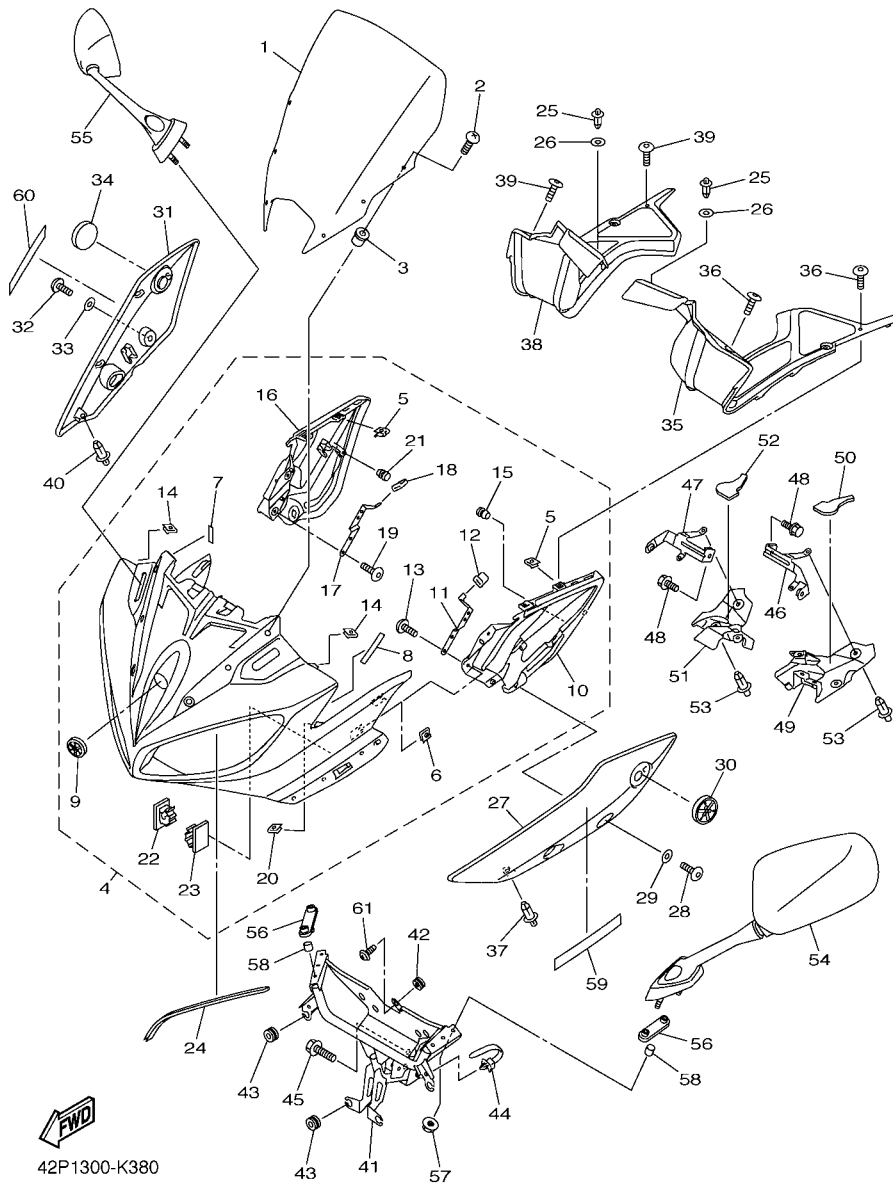

FIG. 38 BOVEDA

REF. Nº	CODIGO Nº	DESCRIPCION	42P4				OBSERVACIONES
49	42P-2835U-00	PANEL 1	1				
50	42P-2834E-00	AMORTIGUADOR 1	1				
51	42P-2835V-00	PANEL 2	1				
52	42P-2834F-00	AMORTIGUADOR	1				
53	90269-06008	REMACHE	6				
54	42P-26280-00	ESPEJO COMPLETO (IZQUIERDO)	1				
55	42P-26290-00	ESPEJO COMPLETO (DERECHO)	1				
56	3C3-26298-00	PLACA DE ESPEJO 1	2				
57	95702-06500	TUERCA DE BRIDA	4				
58	90387-064T3	ESPACIADOR	4				
59	42P-28315-30	EMBLEMA	1				
60	42P-28315-30	EMBLEMA	1				
61	90164-05001	TORNILLO ROSCA HEMBRA	3				