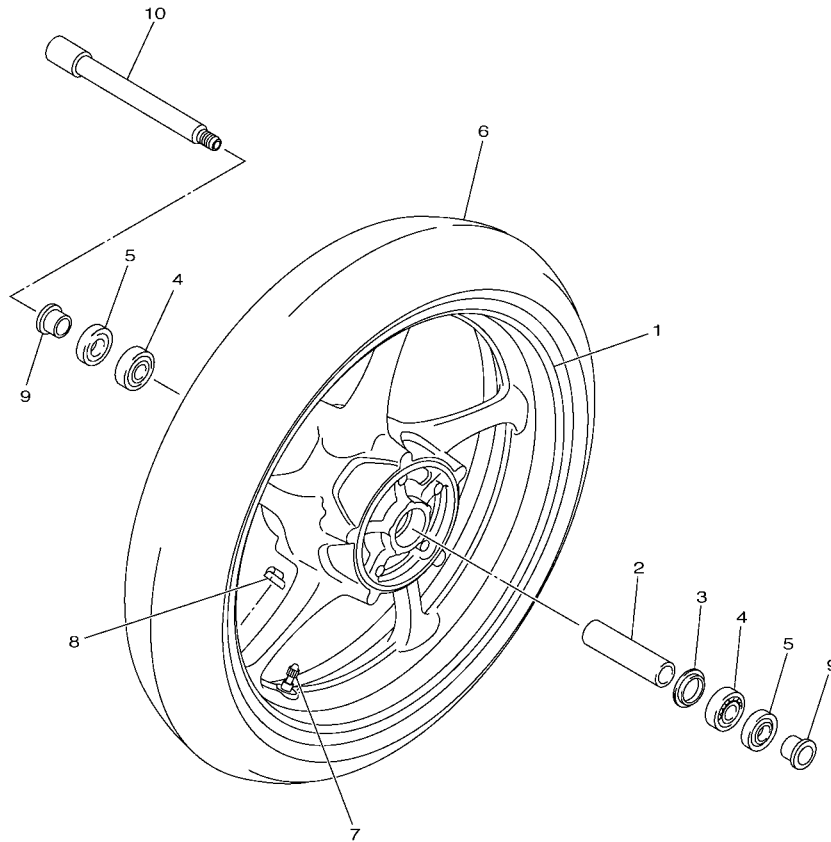

FWD
39P1300-K300

FIG. 30 RUEDA DELANTERA

REF. Nº	CODIGO Nº	DESCRIPCION	42P4				OBSERVACIONES
1	39P-25168-00-98	RUEDA FUNDIDA DELANTERA	1				LGB
2	20S-25117-00	ESPACIADOR DE COJINETE	1				
3	146-25315-00	SEPARADOR	1				
4	93306-20352	COJINETE	2				
5	93102-25017	SELLO ACEITE	2				
6	94112-17109	NEUMÁTICO (120/70ZR17M/C 58W)	1				BRIDGESTONE
7	93900-00030	VALVULA DE ARO (TR412)	1				TAIHEIYO
8	5MT-25398-00	BALANCEADOR DE RUEDA (10G)	1				UN
	5MT-25398-10	BALANCEADOR DE RUEDA (20G)	1				UN
	5MT-25398-20	BALANCEADOR DE RUEDA (30G)	1				UN
9	20S-25183-00	COLLAR DE RUEDA	2				
10	39P-25181-00	EJE DE LA RUEDA	1