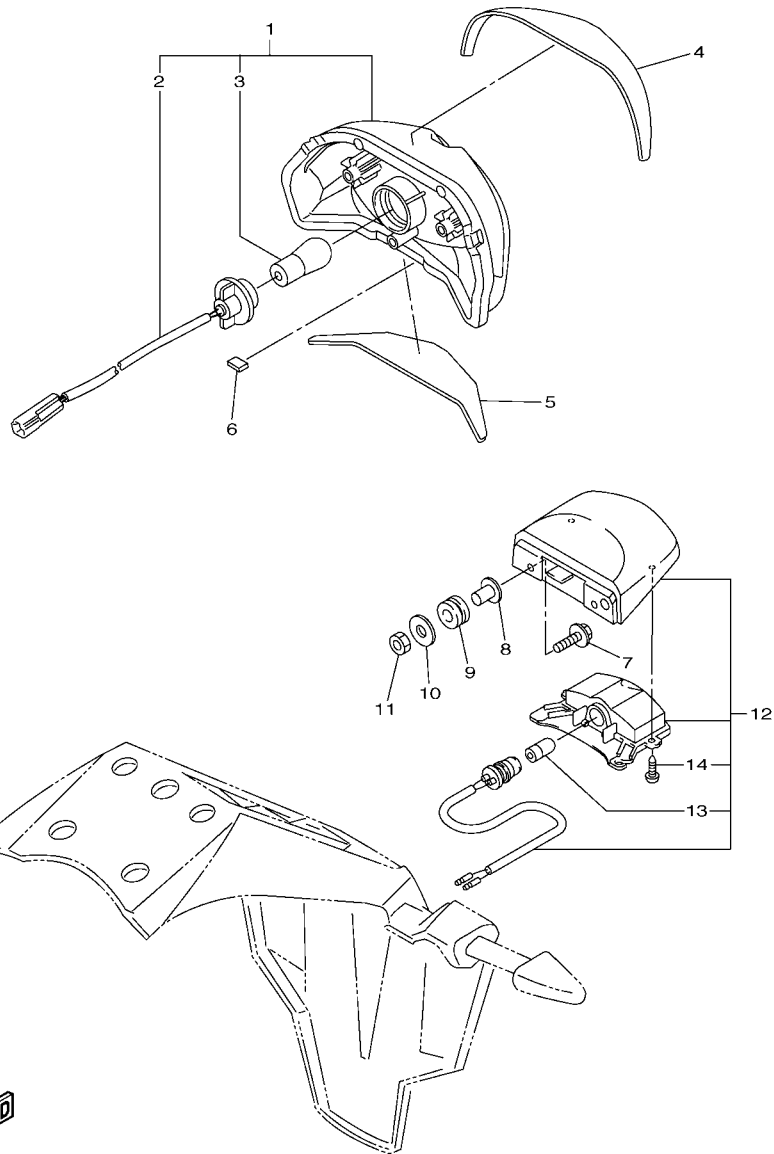

39P1300-K430

FIG. 43 LUZ DE COLA

REF. Nº	CODIGO Nº	DESCRIPCION	39P6				OBSERVACIONES
1	39P-84710-00	UNIDAD FARO TRASERO COMPL.	1				
2	39P-84735-00	.CABLE COMPLETA	1				
3	1A2-84714-41	.AMPOLLETA (12V-21/5W)	1				
4	3C3-84736-00	AMORTIGUADOR DE COLA	1				
5	2D1-84737-00	AMORTIGUADOR, TRASERO 2	1				
6	90520-01002	EQUILIBRIO, CUBIERTA	2				
7	90159-05035	TORNILLO CON VALONA	2				
8	90387-05042	ESPACIADOR	2				
9	90480-11009	TAPON	2				
10	92902-05200	ARANDELA	2				
11	95602-05100	TUERCA U	2				
12	2D1-84745-00	UNIDAD DE LUZ DE LICENCIA COMP	1				
13	4HC-84744-00	.BOMBILLA (12V-5W)	1				
14	97706-04012	.TORNILLO, ROSCA CHAPA	2