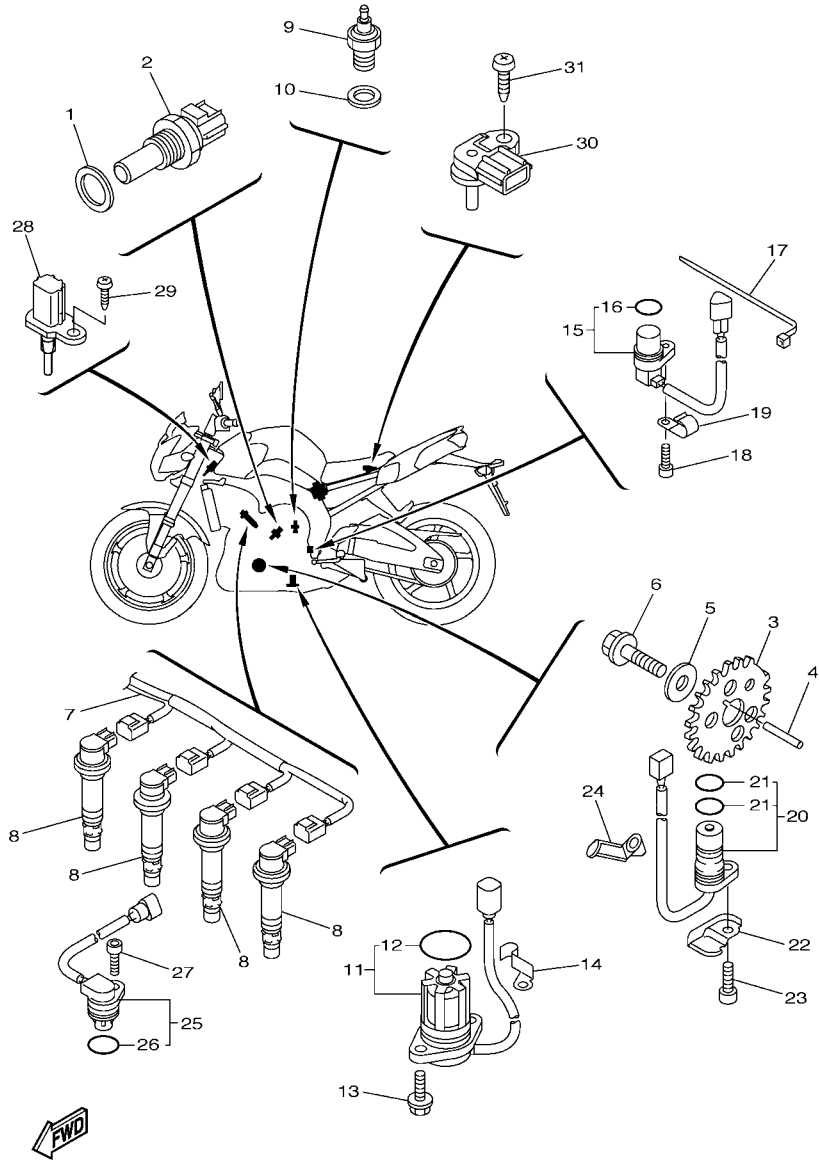

39P1300-K450

FIG. 45 EQUIPO ELECTRICO 1

REF. Nº	CODIGO Nº	DESCRIPCION	39P6				OBSERVACIONES
28	5YU-85886-00	SENSOR	1				
29	97702-50520	TORNILLO ROSCA HEMBRA	1				
30	5S7-82380-00	SENSOR DE PRESION	1				
31	97702-60520	TORNILLO ROSCA HEMBRA	1