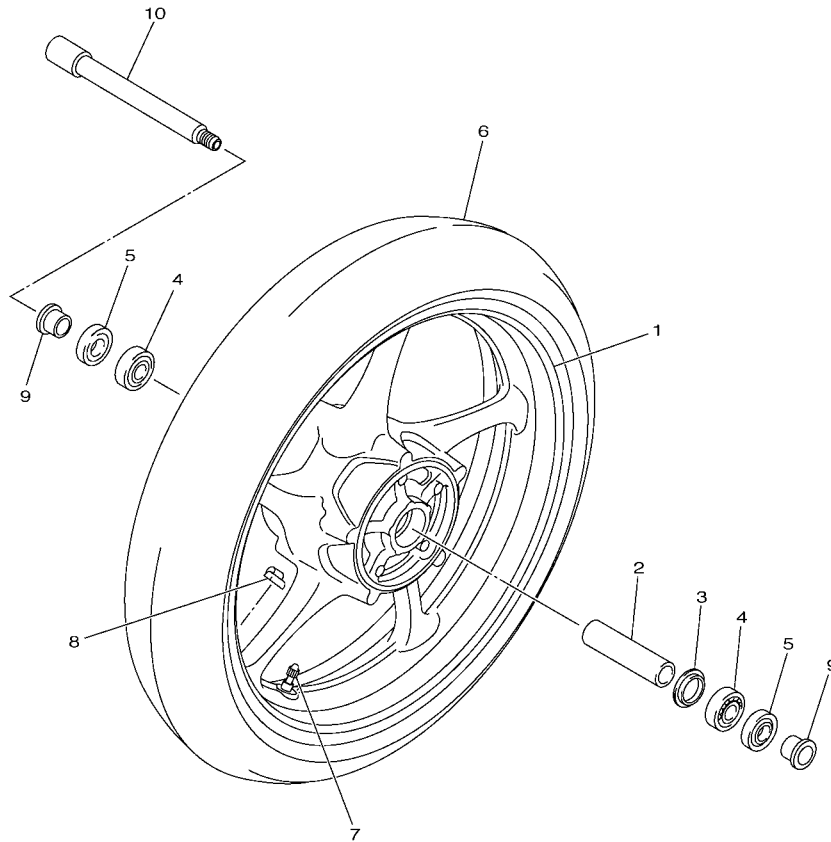

39P1300-K300

FIG. 30 RUEDA DELANTERA

REF. Nº	CODIGO Nº	DESCRIPCION	39P6			OBSERVACIONES
1	39P-25168-00-8L	RUEDA FUNDIDA DELANTERA	1			UR PARA SMX
	39P-25168-00-98	RUEDA FUNDIDA DELANTERA	1			UR PARA BWC1,MNM3
2	20S-25117-00	ESPACIADOR DE COJINETE	1			
3	146-25315-00	SEPARADOR	1			
4	93306-20352	COJINETE	2			
5	93102-25017	SELLO ACEITE	2			
6	94112-17109	NEUMATICO (120/70ZR17M/C 58W)	1			BRIDGESTONE
7	93900-00030	VALVULA DE ARO (TR412)	1			TAIHEIYO
8	5MT-25398-00	BALANCEADOR DE RUEDA (10G)	1			UN
	5MT-25398-10	BALANCEADOR DE RUEDA (20G)	1			UN
	5MT-25398-20	BALANCEADOR DE RUEDA (30G)	1			UN
9	20S-25183-00	COLLAR DE RUEDA	2			
10	39P-25181-00	EJE DE LA RUEDA	1