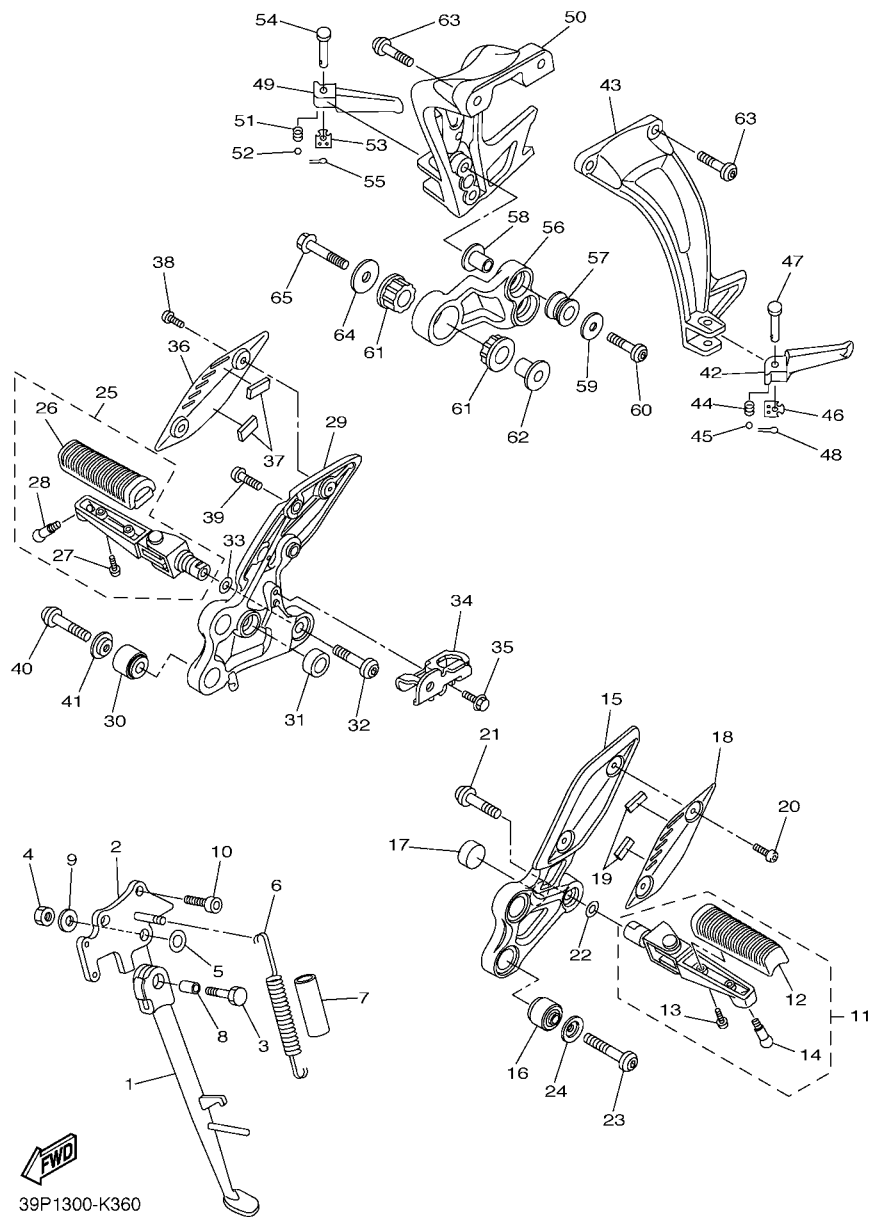

39P1300-K340

39P1300-K350

FIG. 35 CILINDRO MAESTRO DELANTERO

REF. Nº	CODIGO Nº	DESCRIPCION	39P6				OBSERVACIONES
1	2D1-W2587-00	CILINDRO MAESTRO SUB COMPLET	1				
2	2D1-W0041-00	.JUEGO DE CILINDRO MAESTRO	1				
3	5VS-25852-00	.TAPA DE TANQUE DE RESERVA	1				
4	5VS-25855-00	.BUJE DE DIAFRAGMA	1				
5	20S-25854-00	.EMPAQUE, DIAFRAGMA	1				
6	5VS-2589H-00	.TORNILLO	2				
7	5VS-2589F-00	PERNO DE PALANCA	1				
8	95617-06100	TUERCA U	1				
9	5VS-83922-00	PALANCA 2	1				
10	5VS-26332-00	PERNO	2				
11	5VS-25867-00	SOPORTE DE CILINDRO MAESTRO	1				
12	4HM-83980-00	INTERRUP. DE PARADA DELANTERO	1				
13	98502-04012	TORNILLO	1				
14	92902-04100	ARANDELA	1				
15	92902-04600	ARANDELA	1				
16	39P-25872-00	MANGUERA DE FRENO 1	1				
17	95702-06500	TUERCA DE BRIDA	1				
18	90401-10020	PERNO DE UNION	3				
19	90430-10005	JUNTA	6				
20	2D1-25875-00	SOPORTE DE MANGUERA FRENO 1	1				
21	2D1-25876-00	SOPORTE DE MANGUERA FRENO 2	1				
22	39P-84118-00	APOYO DE FARO DELANTERO 1	1				
23	90480-14004	TAPON	1				
24	90387-06M60	ESPACIADOR	1				
25	90149-06302	TORNILLO DE REGLAJE	1				
26	90480-13005	TAPON	1				
27	95802-06014	TORNILLO DE REBORDE	2				