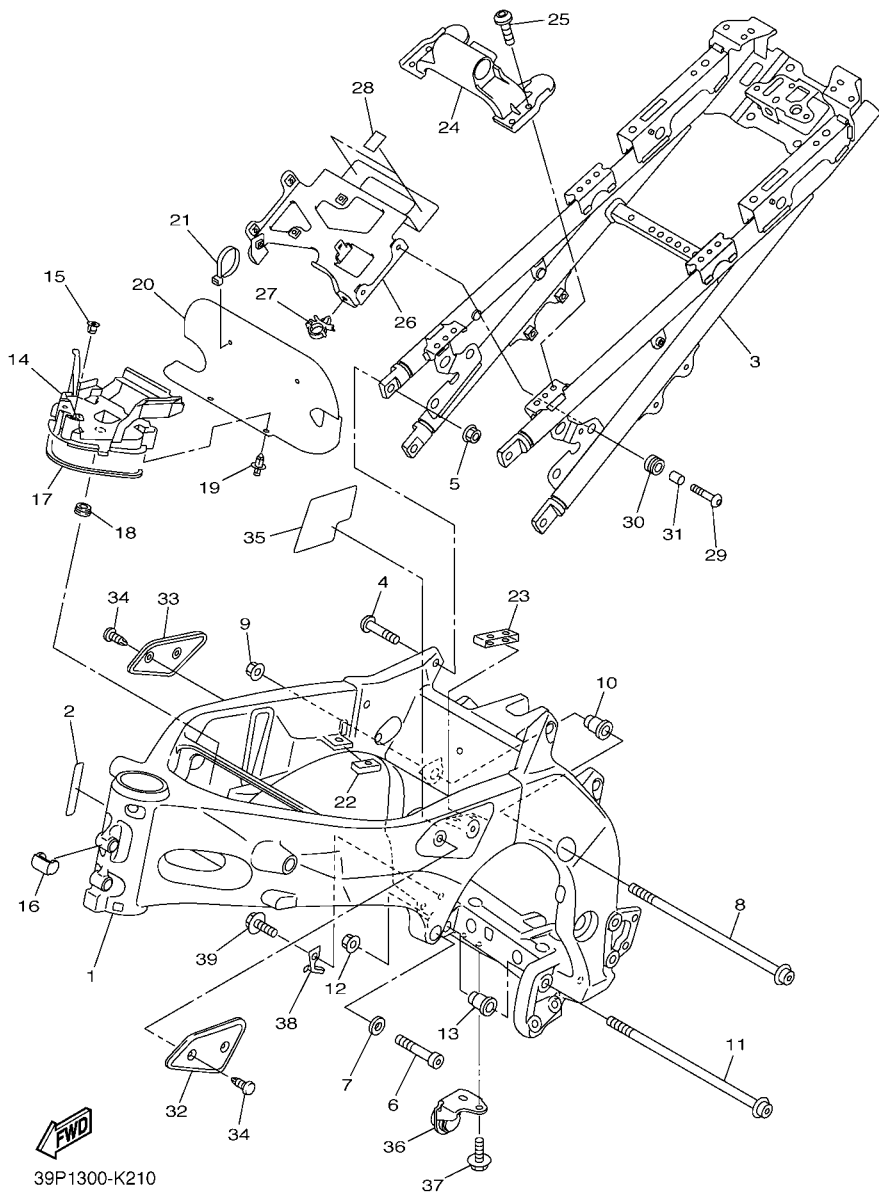

FIG. 21 CUADRO

REF. Nº	CODIGO Nº	DESCRIPCION	39P6			OBSERVACIONES
1	2D1-21110-03-P0	ARMAZON COMPLETO	1			MBL2
2	2D1-2197E-00	PROTECTOR DE CUADRO	1			
3	39P-21190-00	CUADRO TRASERO COMPLETA	1			
4	90157-10001	TORNILLO CABEZA CONICA PLANA	4			
5	95602-10200	TUERCA DE AUTO-CIERRE	4			
6	91314-10040	TORNILLO ALLEN	2			
7	90201-10020	ARANDELA PLANA	2			
8	90110-10024	TORNILLO ALLEN	1			
9	90179-10025	TUERCA	1			
10	4C8-21495-00	PERNO DE AJUSTE	1			
11	90110-10024	TORNILLO ALLEN	1			
12	90179-10025	TUERCA	1			
13	4C8-21495-00	PERNO DE AJUSTE	1			
14	39P-2117N-00	CUBIERTA 3	1			
15	90269-08058	REMACHE	1			
16	2D1-21399-00	TAPA	1			
17	2D1-2174Y-00	AMORTIGUADOR	1			
18	90480-01333	TAPON	1			
19	90269-06001	REMACHE	2			
20	2D1-2117G-00	PROTECTOR	1			
21	1UA-82591-00	BANDA	2			
22	2D1-24184-00	AMORTIGUADOR DE MONTAJE 4	1			
23	2D1-24185-00	AMORTIGUADOR DE MONTAJE 5	1			
24	39P-2413Y-00	SOPORTE ACCESORIO DE DEPOSITO	1			
25	90111-06038	TORNILLO	4			
26	39P-21287-00	SOPORTE DE REGULADOR	1			
27	90464-16006	BRIDA	1