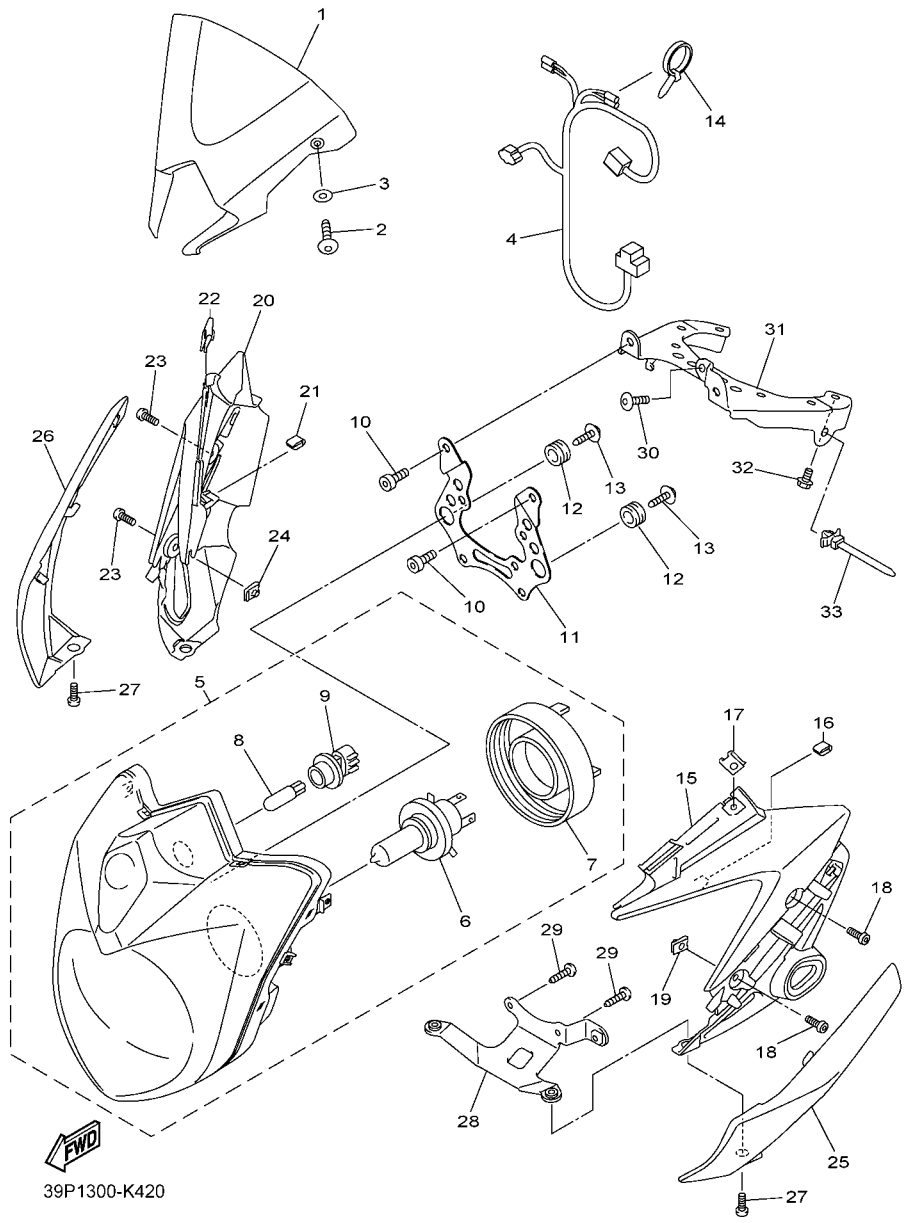

FIG. 42 FARO DELANTERO

REF. Nº	CODIGO Nº	DESCRIPCION	39P6				OBSERVACIONES
26	39P-23132-00-P3	CUBIERTA EXTERIOR 2	1				UR PARA SMX,MNM3
	39P-23132-00-P1	CUBIERTA EXTERIOR 2	1				UR PARA BWC1
27	90111-06127	TORNILLO	2				
28	39P-8431R-00	SOPORTE	1				
29	97702-50016	TORNILLO ROSCA HEMBRA	2				
30	92012-05012	PÉRNO	1				
31	39P-84119-00	APOYO DE FARO DELANTERO 2	1				
32	95802-06012	TORNILLO DE REBORDE	2				
33	90464-12089	BRIDA	2