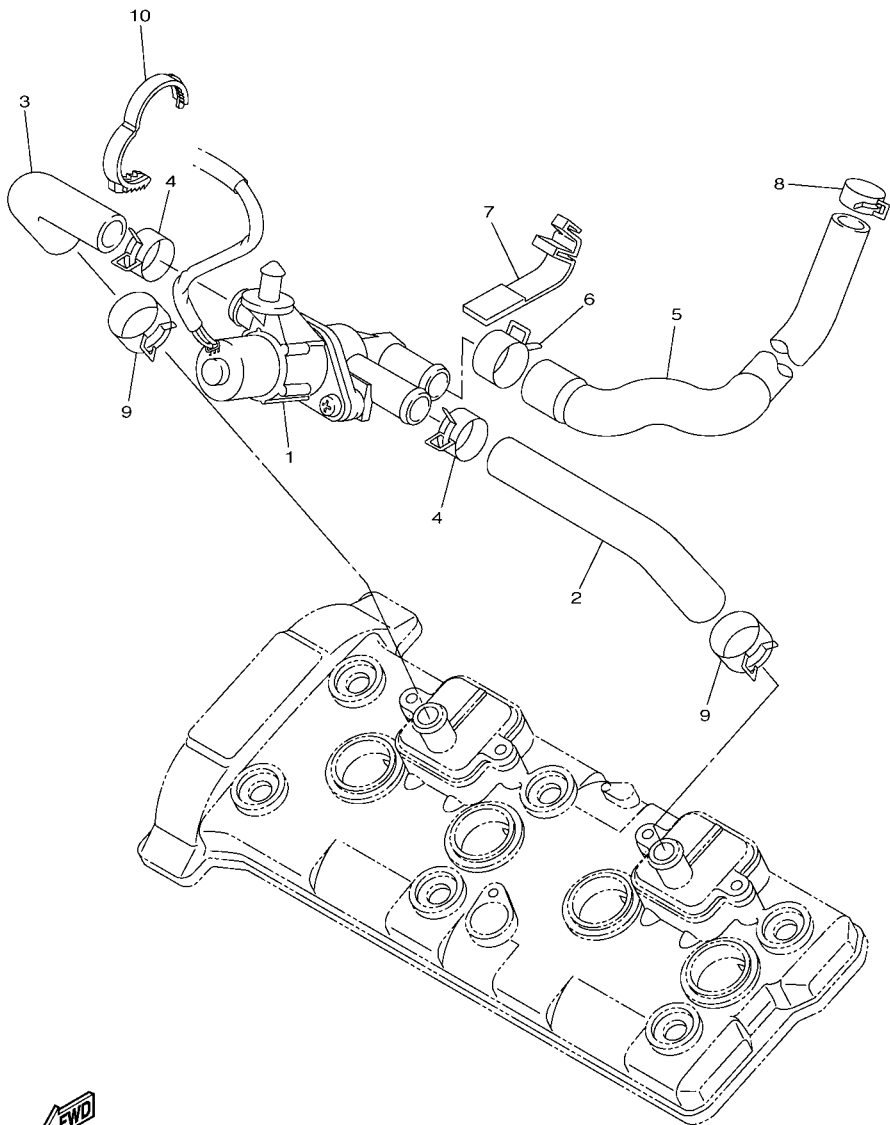

FIG. 12 SISTEMA DE INDUCCION DE AIRE

REF. N°	CODIGO N°	DESCRIPCION	39P6				OBSERVACIONES
1	2D1-14840-00	VALVULA, CORTE DE AIRE	1				
2	5VY-14881-00	TUBO 1	1				
3	5VY-14882-00	TUBO 2	1				
4	90467-18172	PRESILLA	2				
5	39P-14883-00	TUBO 3	1				
6	90467-18172	PRESILLA	1				
7	5JW-14723-00	CUBIERTA	1				
8	90467-17128	PRESILLA	1				
9	90467-180A0	PRESILLA	2				
10	90464-26001	BRIDA	1				

FWD
39P1300-K120