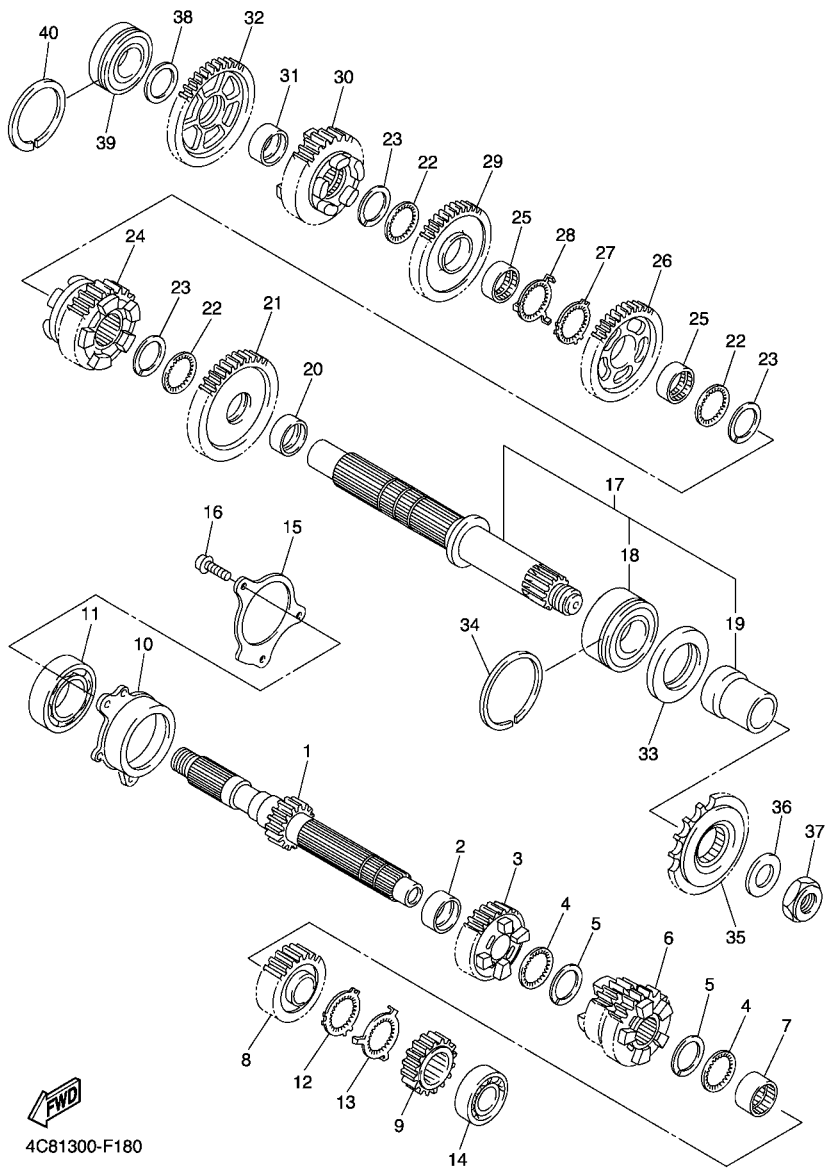

4C81300-F180

FIG. 18 TRANSMISION

REF. N°	CODIGO N°	DESCRIPCION	39P6				OBSERVACIONES
1	39P-17411-00	EJE PRIMARIO (13T)	1				
2	90387-28003	ESPACIADOR	1				
3	39P-17151-00	ENGRANAJE PINON DE 5TA (20T)	1				
4	90209-25011	ARANDELA DE SEPARACION	2				
5	93440-28184	SEGURO	2				
6	39P-17131-00	ENGRANAJE PINON DE 3RA(21/23T)	1				
7	90387-25007	ESPACIADOR	1				
8	39P-17161-00	ENGRANAJE PINON 6TA (24T)	1				
9	39P-17121-00	ENGRANAJE DE PINON DE 2DA(16T)	1				
10	5VY-15163-00	CAJA DE COJINETE 1	1				
11	93306-20652	COJINETE	1				
12	90214-25004	ARANDELA DE POSICION	1				
13	90214-25003	ARANDELA DE POSICION	1				
14	93306-27209	COJINETE	1				
15	5VY-17446-00	PLACA	1				
16	90110-06164	TORNILLO ALLEN	3				
17	4C8-17402-00	EJE DE TRACCION COMPLETO	1				
18	93305-20605	.COJINETE	1				
19	5VY-17442-00	.COLLAR DISTANCIADOR	1				
20	90387-31003	ESPACIADOR	1				
21	39P-17221-00	ENGRANAJE RUEDA DE 2DA (33T)	1				
22	90209-28008	ARANDELA DE SEPARACION	3				
23	93440-31187	SEGURO	3				
24	39P-17261-00	ENGRANAJE DE RUEDA 6TA (29T)	1				
25	90387-28004	ESPACIADOR	2				
26	39P-17241-00	ENGRANAJE DE RUEDA 4TA (35T)	1				
27	90214-29002	ARANDELA DE POSICION	1