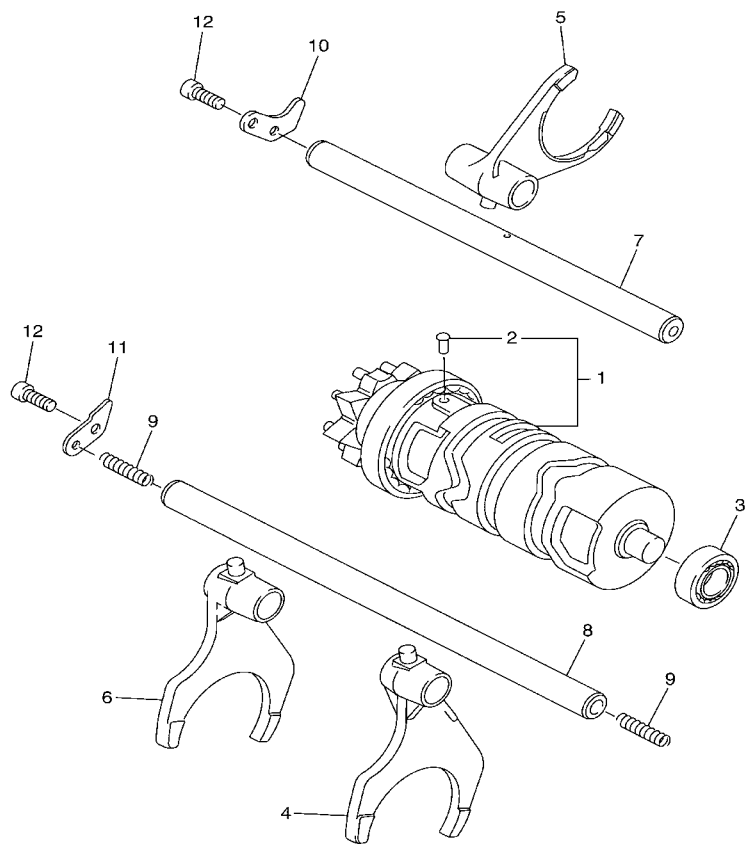

FIG. 19 LEVA DE CAMBIO & HORQUILLA

5VY1300-C191

REF. Nº	CODIGO Nº	DESCRIPCION	3976				OBSERVACIONES
1	5VY-18540-00	LEVA DEL CAMBIO COMPLETA	1				
2	136-18542-00	.PUNTO MUERTO	1				
3	93306-00106	COJINETE	1				
4	2D1-18511-00	HORQUILLA DEL CAMBIO 1	1				
5	39P-18512-00	HORQUILLA DEL CAMBIO 2	1				
6	5VY-18513-01	HORQUILLA DEL CAMBIO 3	1				
7	5VY-18531-00	BARRA GUIA HORQ. CAMBIO 1	1				
8	5VY-18535-00	BARRA GUIA HORQ .CAMBIO 2	1				
9	90501-064L1	RESORTE DE COMPRESION	2				
10	5VY-18536-00	TOPE DE PALANCA SELECTOR	1				
11	5VY-18562-00	PLACA DE TOPE 2	1				
12	90110-06182	TORNILLO ALLEN	2