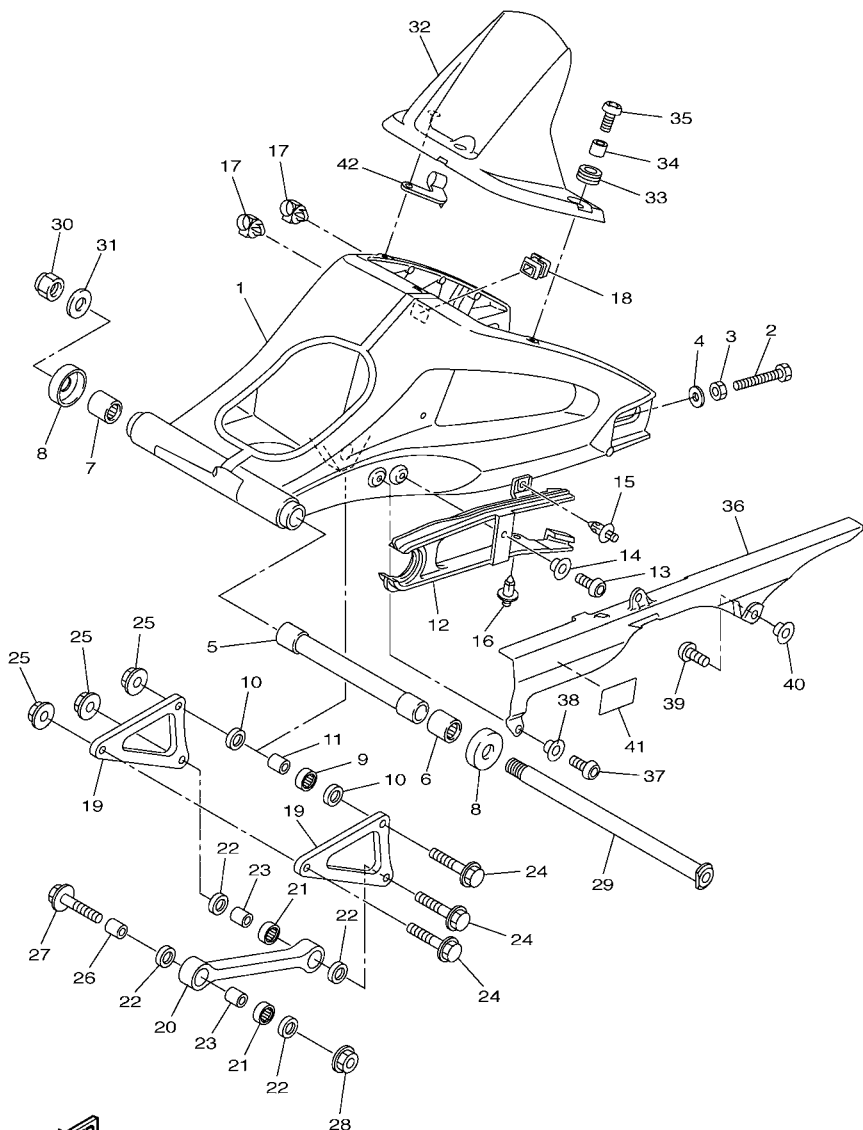

FIG. 24 BRAZO TRASERO

REF. Nº	CODIGO Nº	DESCRIPCION	39P6				OBSERVACIONES
1	39P-22110-00	BRAZO TRASERO COMPLETO	1				
2	90101-08013	TORNILLO	2				
3	95302-08600	TUERCA	2				
4	90201-08057	ARANDELA PLANA	2				
5	39P-22184-00	BUJE	1				
6	93317-42599	COJINETE	1				
7	93315-42536	COJINETE DE RODILLOS	1				
8	5JJ-22128-00	TAPA DE EMPIJE 1	2				
9	93315-41762	COJINETE DE RODILLOS	1				
10	93109-17071	SELLO ACEITE	2				
11	90387-1012A	ESPACIADOR	1				
12	2D1-22151-00	SELLO DE GUARDA	1				
13	92012-06014	PERNO	1				
14	90387-06130	ESPACIADOR	1				
15	90269-07007	REMACHE	1				
16	90269-07008	REMACHE	1				
17	90464-17003	BRIDA	2				
18	2D1-22117-00	TAPA	1				
19	2D1-2217A-10	BRAZO REEURIO	2				
20	2D1-2217M-00	BRAZO 1	1				
21	93315-31758	COJINETE DE RODILLOS	2				
22	93109-17071	SELLO ACEITE	4				
23	90387-1012A	ESPACIADOR	2				
24	90105-10283	TORNILLO	3				
25	95602-10200	TUERCA DE AUTO-CIERRE	3				
26	90387-10043	ESPACIADOR	1				
27	90105-10211	TORNILLO	1				

39P1300-K240