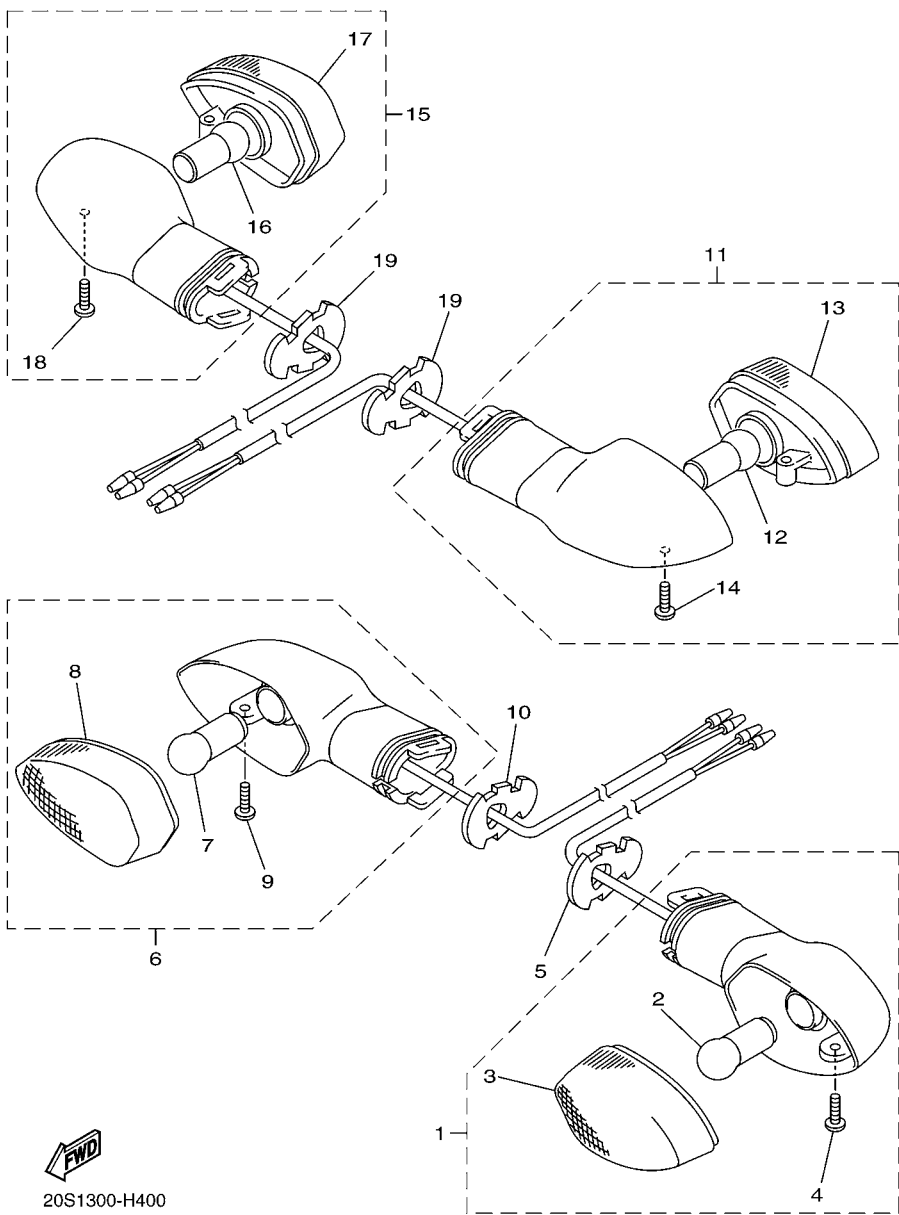

FIG. 40 LUZ DE DESTELLADOR

REF. Nº	CODIGO Nº	DESCRIPCION	39P6				OBSERVACIONES
1	3D7-83310-10	DESTELLADOR DE LUZ DELANT.	1				
2	20S-83311-00	.BOMBILLA (12V-10W)	1				
3	3D9-H333A-00	.LENTES COMPLETO 1	1				
4	3D9-H3333-10	.TORNILLO ACCESORIO DE LENTE	1				
5	3D7-83318-10	SOPORTE DE DESTELLADOR 1	1				
6	3D7-83320-10	DESTELLADOR DE LUZ DELANT.	1				
7	20S-83311-00	.BOMBILLA (12V-10W)	1				
8	3D9-H334A-00	.LENTES COMPLETO 2	1				
9	3D9-H3333-10	.TORNILLO ACCESORIO DE LENTE	1				
10	3D7-83318-10	SOPORTE DE DESTELLADOR 1	1				
11	39P-83330-00	DESTELLADOR DE LUZ TRAS.COMPL.	1				
12	20S-83311-00	.BOMBILLA (12V-10W)	1				
13	3D9-H334A-00	.LENTES COMPLETO 2	1				
14	3D9-H3333-10	.TORNILLO ACCESORIO DE LENTE	1				
15	39P-83340-00	DESTELLADOR DE LUZ TRAS.COMPL.	1				
16	20S-83311-00	.BOMBILLA (12V-10W)	1				
17	3D9-H333A-00	.LENTES COMPLETO 1	1				
18	3D9-H3333-10	.TORNILLO ACCESORIO DE LENTE	1				
19	3D7-83318-10	SOPORTE DE DESTELLADOR 1	2				

20S1300-H400