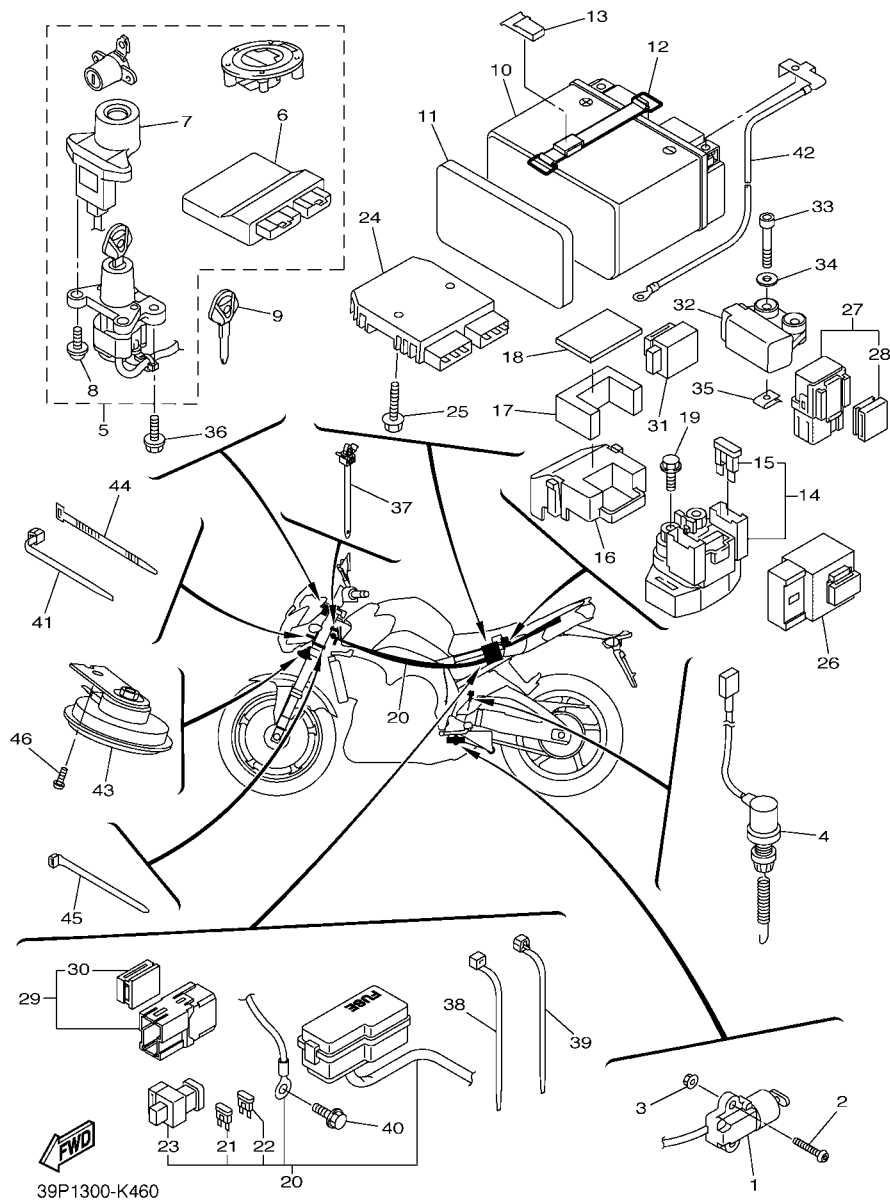

FIG. 46 EQUIPO ELECTRICO 2

REF. N°	CODIGO N°	DESCRIPCION	39P6				OBSERVACIONES
28	5JJ-81952-00	.SOSTEN DE RELE	1				
29	5JJ-81950-20	RELE COMPLETO	1				
30	5JJ-81952-00	.SOSTEN DE RELE	1				
31	4GY-83350-00	RELE DE DESTELLADOR COMPL.	1				
32	5PS-82576-01	SENSOR ANGULO DE INCLINACION	1				
33	91312-04025	TORNILLO	2				
34	90201-04030	ARANDELA PLANA	2				
35	90183-04039	TUERCA DE RESORTE	2				
36	90109-08195	PERNO	2				
37	90464-12036	BRIDA	1				
38	90464-13073	BRIDA	3				
39	90464-15195	BRIDA	2				
40	91380-06010	PERNO	1				
41	90464-13077	BRIDA	1				
42	2D1-82116-00	CABLE CONDUCTOR NEGATIVO	1				
43	39P-83371-00	BOCINA	1				
44	90465-10098	BRIDA	1				
45	90464-59001	BRIDA	1				
46	92012-06014	PERNO	1