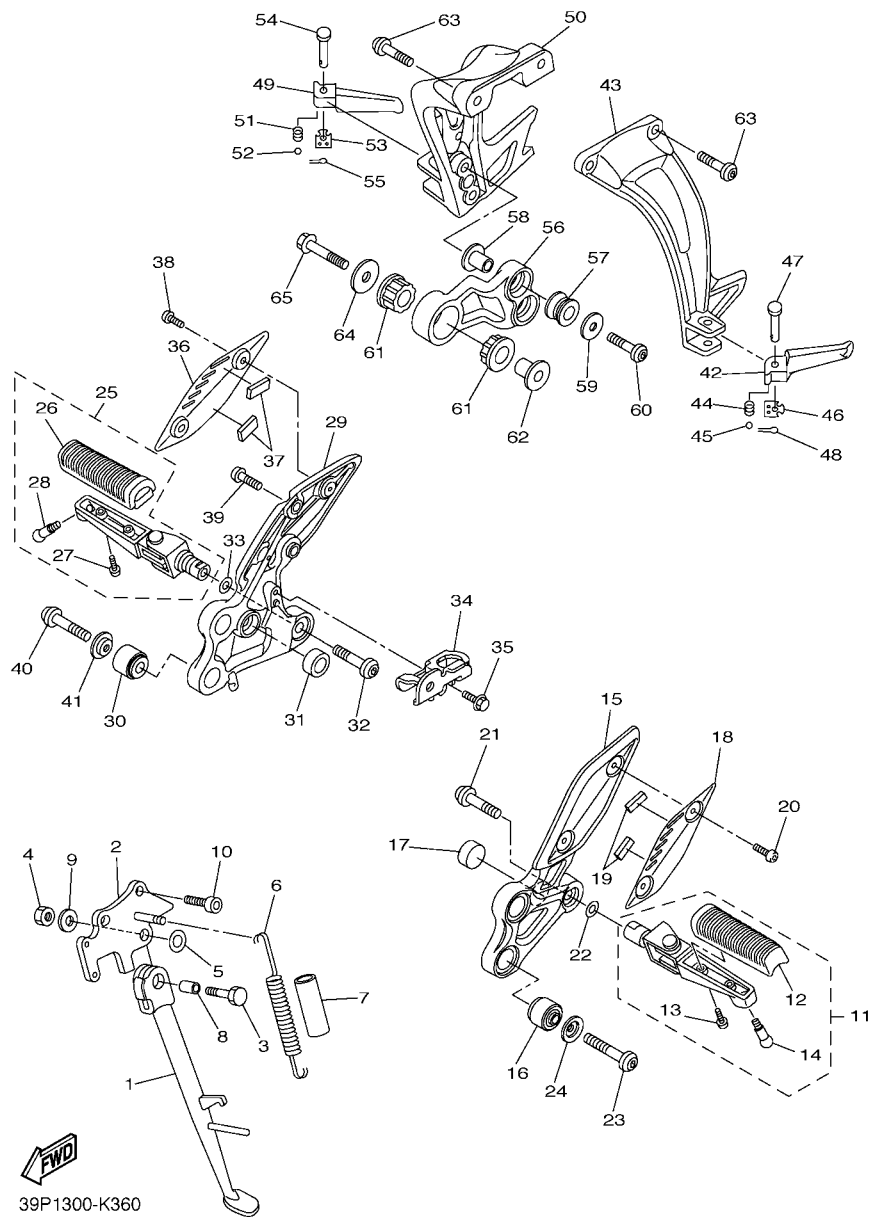

39P1300-K360

FIG. 36 SOPORTE & APOYAPIE

REF. Nº	CODIGO Nº	DESCRIPCION	39P6				OBSERVACIONES
55	91401-25015	CHAVETA	1				
56	39P-21436-00	SOPORTE	1				
57	5BE-14747-00	AMORTIGUADOR DE SILENCIADOR	2				
58	90387-08021	ESPACIADOR	2				
59	90201-08054	ARANDELA PLANA	2				
60	92012-08035	PÉRNO	2				
61	39P-27424-00	AMORTIGUADOR DE APOYAPIE 2	2				
62	90387-10097	ESPACIADOR	1				
63	90109-085G6	PERNO	4				
64	90201-10073	ARANDELA PLANA	1				
65	90105-10158	TORNILLO	1