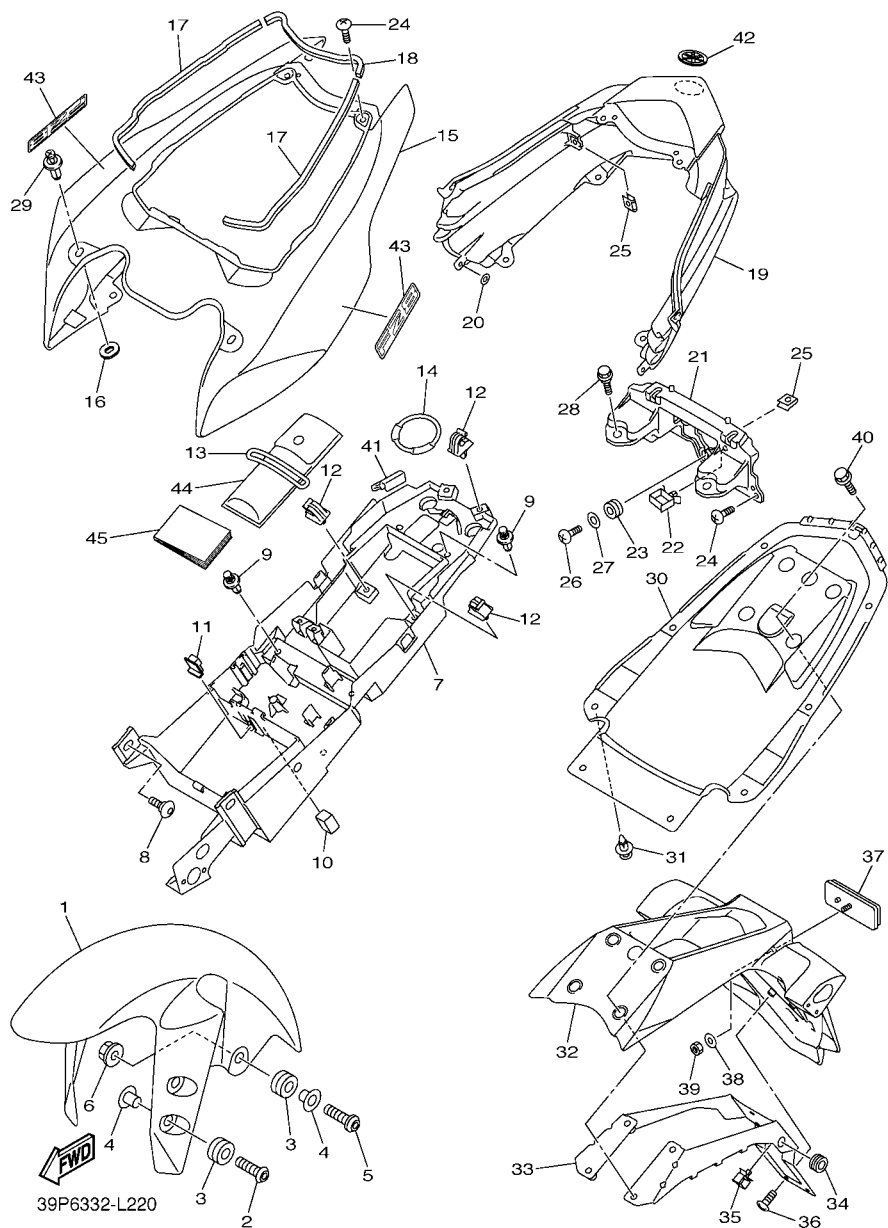

FIG. 22 GUARDABARRO

REF. Nº	CODIGO Nº	DESCRIPCION	39P6		OBSERVACIONES
1	5PW-21511-01-PH	GUARDABARRO DELANTERO	1		UR PARA SMX,MNM3
	5PW-21511-01-PB	GUARDABARRO DELANTERO	1		UR PARA BWC1
2	90149-06302	TORNILLO DE REGLAJE	4		
3	90480-12072	TAPON	6		
4	90387-065J6	ESPACIADOR	6		
5	90111-06030	TORNILLO	2		
6	95702-06500	TUERCA DE BRIDA	2		
7	2D1-8212B-02	CAJA DE BATERIA	1		
8	90109-06253	PERNO	2		
9	90269-07077	REMACHE	4		
10	2D1-216A2-00	SELLO 2	1		
11	2D1-216A3-00	SELLO 3	1		
12	90464-07259	BRIDA	4		
13	4XV-21376-00	BANDA DE HERRAMIENTA	1		
14	2D1-21646-00	BANDA	1		
15	39P-21651-00-P0	TAPA DE GUARDABARRO TRAS.	1		UR PARA SMX,BWC1
	39P-21651-00-P3	TAPA DE GUARDABARRO TRAS.	1		UR PARA MNM3
16	5PW-2174X-00	AMORTIGUADOR	2		
17	90520-05014	EQUILIBRIO, CUBIERTA	2		
18	90520-05013	EQUILIBRIO, CUBIERTA	1		
19	39P-2163A-00	CUBIERTA TRAS GUARDABARRO 1	1		
20	90183-05M02	TUERCA DE RESORTE	2		
21	39P-2117E-00	SOPORTE DE LANTERNA TRAZERA	1		
22	90464-16021	BRIDA	1		
23	90480-18276	TAPON	3		
24	97702-50016	TORNILLO ROSCA HEMBRA	4		
25	90183-05042	TUERCA DE RESORTE	4