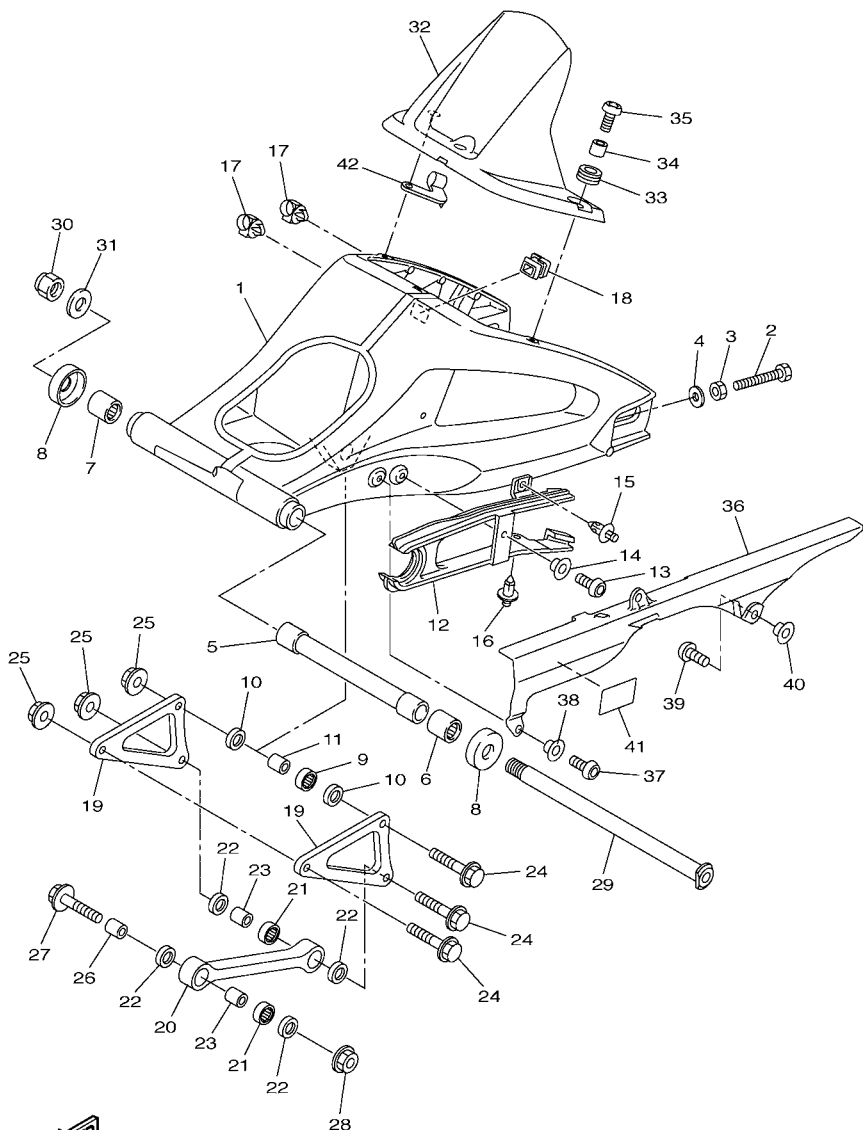

FIG. 24 BRAZO TRASERO

REF. N°	CODIGO N°	DESCRIPCION	39P6				OBSERVACIONES
28	95602-10200	TUERCA DE AUTO-CIERRE	1				
29	39P-22141-00	EJE DEL BARCULANTE	1				
30	90185-18009	TUERCA AUTOBLOCANTE	1				
31	90201-18013	ARANDELA PLANA	1				
32	2D1-21650-00	GUARDABARRO TRASERO COMP.	1				
33	90480-12003	TAPÓN	3				
34	90387-06219	ESPACIADOR	3				
35	90149-06302	TORNILLO DE REGLAJE	3				
36	5SL-22311-00	CABRECADENA	1				
37	92012-06014	PERNO	1				
38	90387-06130	ESPACIADOR	1				
39	90110-06102	TORNILLO ALLEN	2				
40	90387-06009	ESPACIADOR	2				
41	14B-21668-00	ETIQUETA DE FRANJA	1				
42	2D1-25886-00	SOPORTE DE MANGUERA FRENO	1				

39P1300-K240