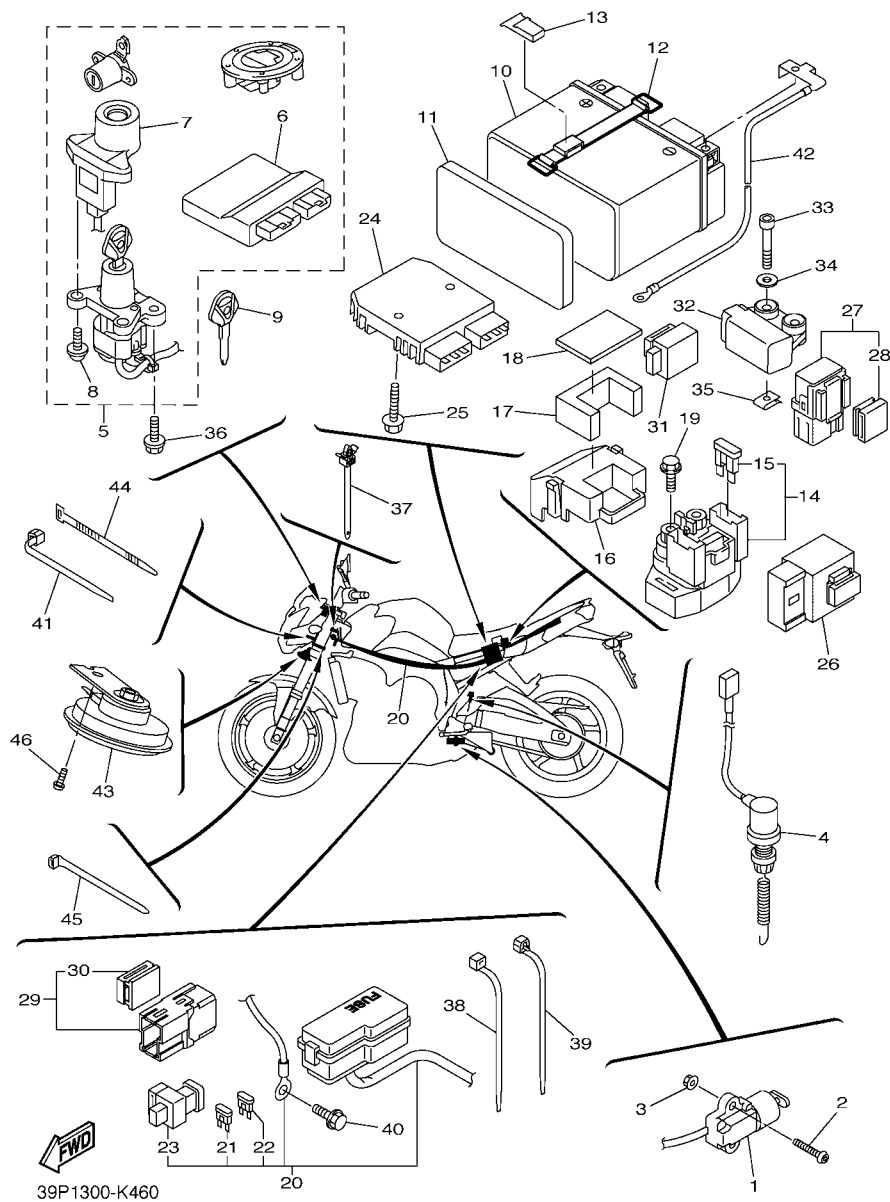

FIG. 46 EQUIPO ELECTRICO 2

REF. N°	CODIGO N°	DESCRIPCION	39P6				OBSERVACIONES
1	23P-82566-60	INTERRUPTOR	1				
2	92012-05030	PERNO	2				
3	95602-05200	TUERCA DE AUTO-CIERRE	2				
4	39P-82530-00	INTERRUPTOR DE PARADA COMPLETO	1				
5	39P-W8250-10	JUEGO DE INMOVILIZADOR	1				
6	39P-8591A-20	.UNIDAD CONTROL	1				
7	39P-8255P-00	.UNIDAD INMOVILIZADORA	1				
8	5SL-82113-01	.TORNILLO	2				
9	5SL-82511-08	BLANK KEY	1				AP
10	5VY-82100-00	BATERIA COMPLETA(YUASA YTZ10S)	1				
11	39P-8246K-00	SEPARADOR	1				
12	2D1-82131-00	TIRANTE DE BATERIA	1				
13	5YU-2162A-00	GANCHO	1				
14	2C0-81940-00	CONJUNTO ARRANCADOR RELEVO	1				
15	36Y-82151-00	.FUSIBLE (15A-BL)	2				
16	5SL-82119-10	CUBIERTA DE CABLE CONDUCTOR	1				
17	39P-82176-00	AMORTIGUADOR	1				
18	39P-82157-00	AMORTIGUADOR	1				
19	95022-06008	PERNO, DE BRIDA	2				
20	39P-82590-00	CONJUNTO DE CABLES	1				
21	5JJ-82151-10	.FUSIBLE (15A-BL)	3				
22	5JJ-82151-30	.FUSIBLE (10A-BL)	6				
23	5JW-82151-10	.FUSIBLE (50A)	1				
24	1D7-81960-00	RECTIFICADOR Y REGULADOR	1				
25	95822-06025	TORNILLO DE REBORDE	2				
26	5VK-81950-40	RELE COMPLETO	1				
27	5JJ-81950-20	RELE COMPLETO	1				