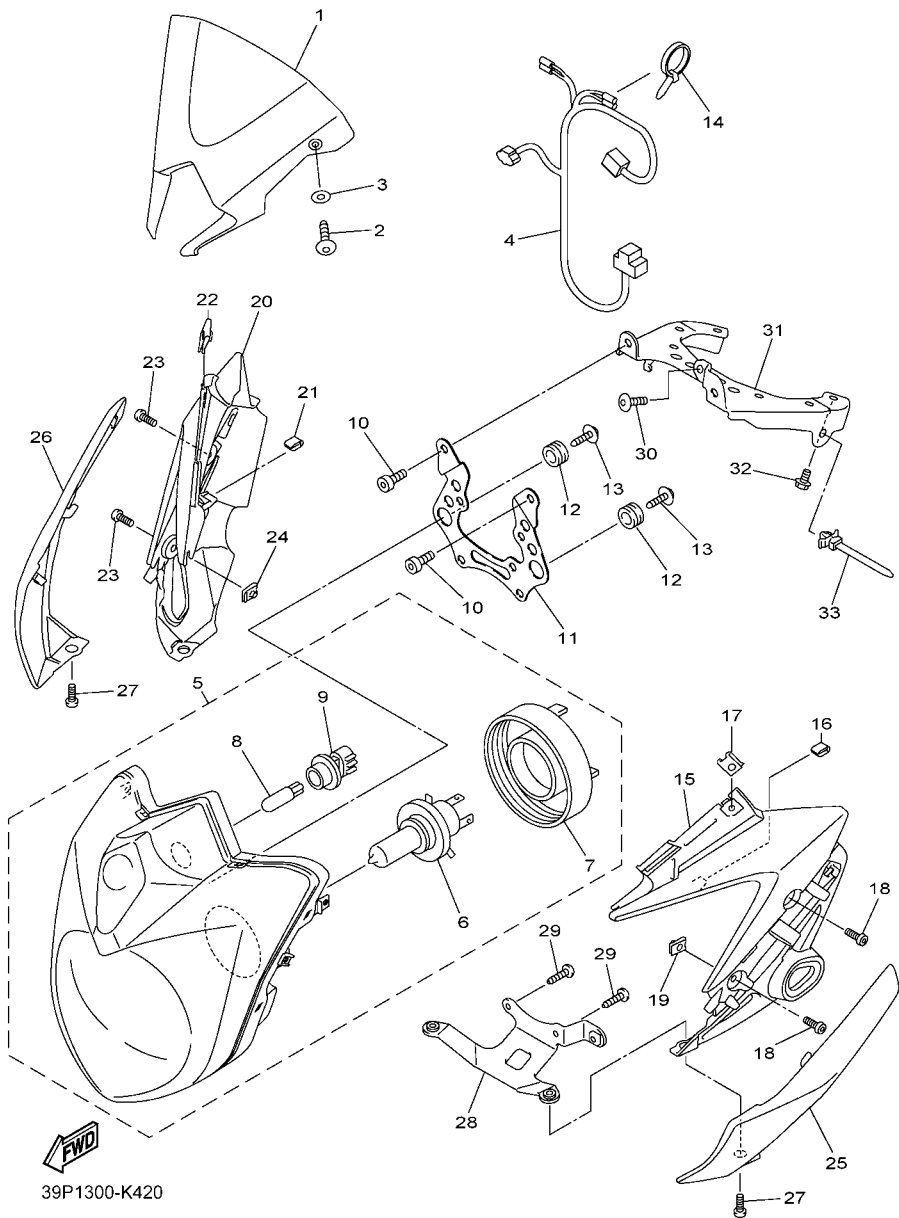

FIG. 42 FARO DELANTERO

REF. Nº	CODIGO Nº	DESCRIPCION	39P6			OBSERVACIONES
1	39P-83559-00-P3	CUBIERTA DE MEDIDOR	1			UR PARA SMX,MNM3
	39P-83559-00-P1	CUBIERTA DE MEDIDOR	1			UR PARA BWC1
2	90167-05076	TORNILLO DE ROSCA HEMBRA	2			
3	90202-05002	ARANDELA DE PLANA	2			
4	39P-82509-00	CABLE SUBCONDUCTOR	1			
5	39P-84300-00	FARO DELANTERO COMPLETO	1			
6	2F9-84314-00	.BOMBILLA (12V-60/55W)	1			(H4)HALOGEN
7	5JW-84397-00	.CUBIERTA DE ENCASTRE	1			
8	5DM-84347-00	.AMPOLLETA (12V-5W)	1			
9	5JW-84346-00	.ENCASTRE DE LUZ PILOTO	1			
10	91312-06010	TORNILLO	2			
11	20S-28396-00	PLACA 1	1			
12	90480-14004	TAPON	2			
13	90164-05001	TORNILLO ROSCA HEMBRA	2			
14	90465-10098	BRIDA	2			
15	39P-23121-00	CUBIERTA SUPERIOR 1	1			
16	20S-28376-00	ADORNO	1			
17	90183-05042	TUERCA DE RESORTE	1			
18	90111-06127	TORNILLO	2			
19	90183-06069	TUERCA DE RESORTE	1			
20	39P-23131-00	CUBIERTA SUPERIOR 2	1			
21	20S-28376-00	ADORNO	1			
22	90183-05042	TUERCA DE RESORTE	1			
23	90111-06127	TORNILLO	2			
24	90183-06069	TUERCA DE RESORTE	1			
25	39P-23122-00-P3	CUBIERTA EXTERIOR 1	1			UR PARA SMX,MNM3
	39P-23122-00-P1	CUBIERTA EXTERIOR 1	1			UR PARA BWC1