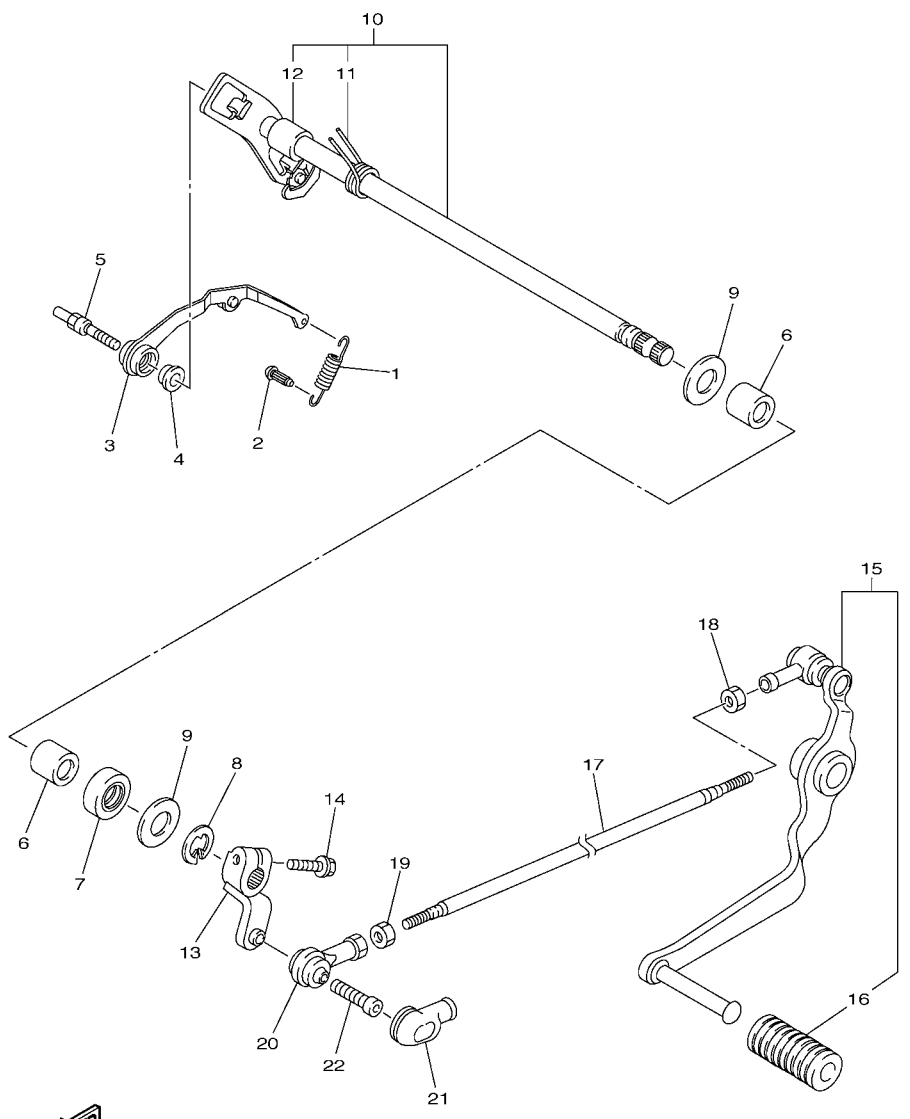

FIG. 19 LEVA DE CAMBIO & HORQUILLA

5VY1300-C191

REF. Nº	CODIGO Nº	DESCRIPCION	3976				OBSERVACIONES
1	5VY-18540-00	LEVA DEL CAMBIO COMPLETA	1				
2	136-18542-00	.PUNTO MUERTO	1				
3	93306-00106	COJINETE	1				
4	2D1-18511-00	HORQUILLA DEL CAMBIO 1	1				
5	39P-18512-00	HORQUILLA DEL CAMBIO 2	1				
6	5VY-18513-01	HORQUILLA DEL CAMBIO 3	1				
7	5VY-18531-00	BARRA GUIA HORQ. CAMBIO 1	1				
8	5VY-18535-00	BARRA GUIA HORQ .CAMBIO 2	1				
9	90501-064L1	RESORTE DE COMPRESION	2				
10	5VY-18536-00	TOPE DE PALANCA SELECTOR	1				
11	5VY-18562-00	PLACA DE TOPE 2	1				
12	90110-06182	TORNILLO ALLEN	2				

FIG. 20 EJE DE CAMBIO & PEDAL

REF. Nº	CODIGO Nº	DESCRIPCION	39P6				OBSERVACIONES
1	5VY-18144-00	GANCHO DE RESORTE	1				
2	132-16346-00	GANCHO DE RESORTE	1				
3	5VY-18140-00	PALANCA DE TOPE COMPLETA	1				
4	90387-0804S	ESPACIADOR	1				
5	5VY-18127-10	PASADOR DE PALANCA	1				
6	93317-11295	COJINETE	2				
7	93102-12106	SELLO ACEITE (SD 12-22-5 HS)	1				
8	99002-10600	PRESILLA REDONDA	1				
9	90201-12575	ARANDELA PLANA	2				
10	2D1-18101-00	EJE SELECTOR COMPLETO	1				
11	90508-32020	.RESORTE DE TORSION	1				
12	90387-1211D	.ESPACIADOR	1				
13	2D1-18112-00	BRAZO DEL CAMBIO	1				
14	95022-06020	PERNO, DE BRIDA	1				
15	39P-18110-00	PEDAL DE CAMBIO COMPLETO	1				
16	5EB-18113-00	.FUNDA DEL PEDAL DEL CAMBIO	1				
17	39P-18115-00	VARILLA DEL CAMBIO	1				
18	90170-06228	TUERCA	1				
19	95304-06700	TUERCA	1				
20	5VX-18116-00	VARILLA DE CONECTOR 1	1				
21	5VX-18154-00	CUBIERTA GUARDAPOLVO	1				
22	90111-06098	TORNILLO	1				