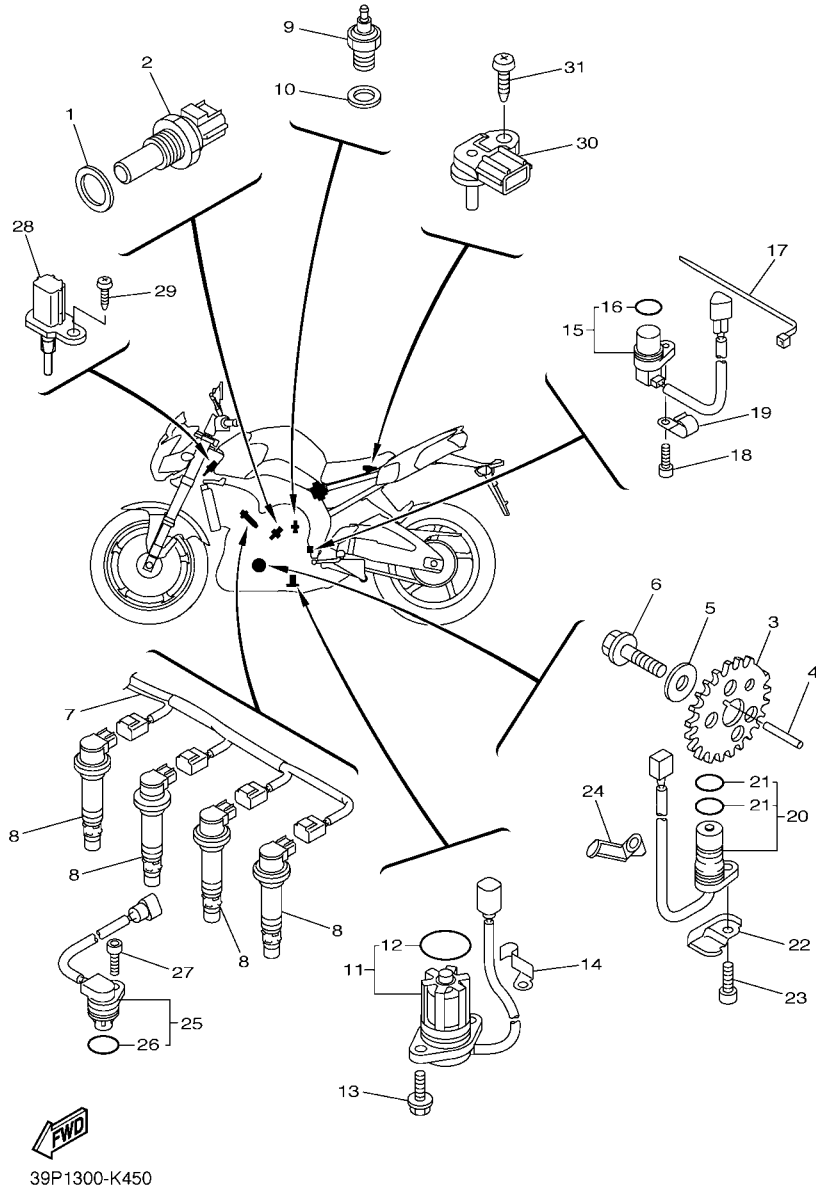

FIG. 45 EQUIPO ELECTRICO 1

REF. Nº	CODIGO Nº	DESCRIPCION	39P6				OBSERVACIONES
1	90201-12790	ARANDELA PLANA	1				
2	8CC-85790-01	TERMICA SENSORIO	1				
3	2D1-81673-00	ROTOR	1				
4	90282-03001	CHAVETA, RECTA	1				
5	90201-10039	ARANDELA PLANA	1				
6	90105-10290	TORNILLO	1				
7	39P-82309-00	CABLE SUBCONDUCTOR	1				
8	39P-82310-10	BOBINA DE ENCENDIDO COMPLETA	4				
9	3GB-82540-01	INTERRUPTOR NEUTRAL COMPL	1				
10	90430-10148	JUNTA	1				
11	5VY-85720-00	MEDIDOR DE NIVEL DE ACEITE	1				
12	5VY-8A8E0-00	.ANILLO O	1				
13	95022-06016	PERNO, DE BRIDA	2				
14	90465-08053	BRIDA	1				
15	4XV-83755-03	SENSOR DE VELOCIDAD	1				
16	4D9-81168-00	.ANILLO O	1				
17	90464-51001	BRIDA	1				
18	90110-06161	TORNILLO ALLEN	1				
19	90462-08057	BRIDA	1				
20	23P-81670-00	RECOGEDOR COMPL.	1				
21	5VY-8A8E1-00	.ANILLO-O	2				
22	23P-15589-00	PLACA	1				
23	90110-06161	TORNILLO ALLEN	1				
24	90465-08054	BRIDA	1				
25	5VY-85896-00	SENSOR DE LEVA	1				
26	4D9-81168-00	.ANILLO O	1				
27	90110-06175	TORNILLO ALLEN	1