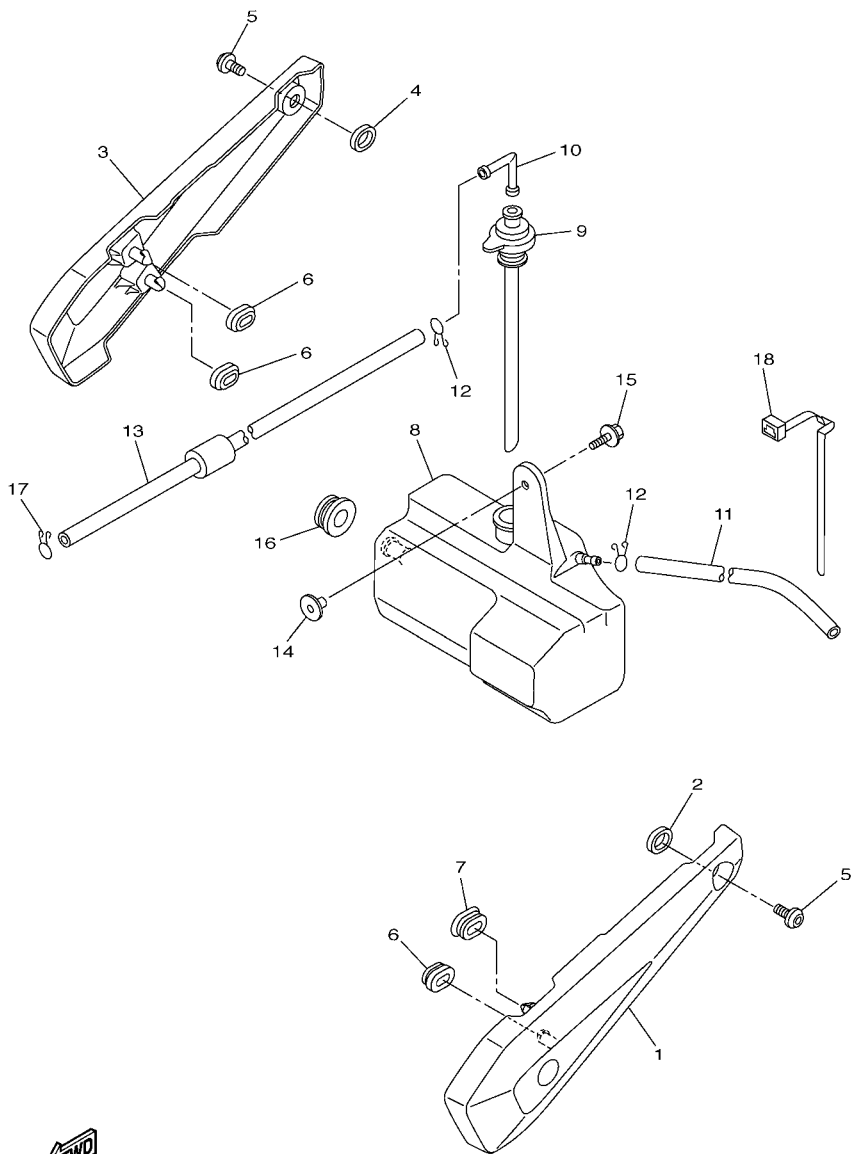

FIG. 23 CUBIERTA LATERAL

REF. Nº	CODIGO Nº	DESCRIPCION	39P6				OBSERVACIONES
1	39P-21711-00	CUBIERTA LATERAL 1	1				
2	39P-2174X-00	AMORTIGUADOR	1				
3	39P-21721-00	CUBIERTA LATERAL 2	1				
4	39P-2174X-00	AMORTIGUADOR	1				
5	90149-06298	TORNILLO DE REGLAJE	2				
6	90480-01559	TAPÓN	3				
7	2D1-21719-00	ANILLO PROTECTOR	1				
8	2D1-21871-00	TANQUE DE RECUPERACION	1				
9	5VY-21875-00	TAPA	1				
10	26H-21828-00	CODO	1				
11	90445-08022	TUBO	1				
12	90467-08075	PRESILLA	2				
13	90445-087K6	TUBO (L700)	1				
14	90387-062M9	ESPACIADOR	1				
15	90119-06230	TORNILLO CON ARANDELA	1				
16	90480-20001	TAPÓN	1				
17	90467-08075	PRESILLA	1				
18	90464-07M40	BRIDA	1				

39P1300-K230