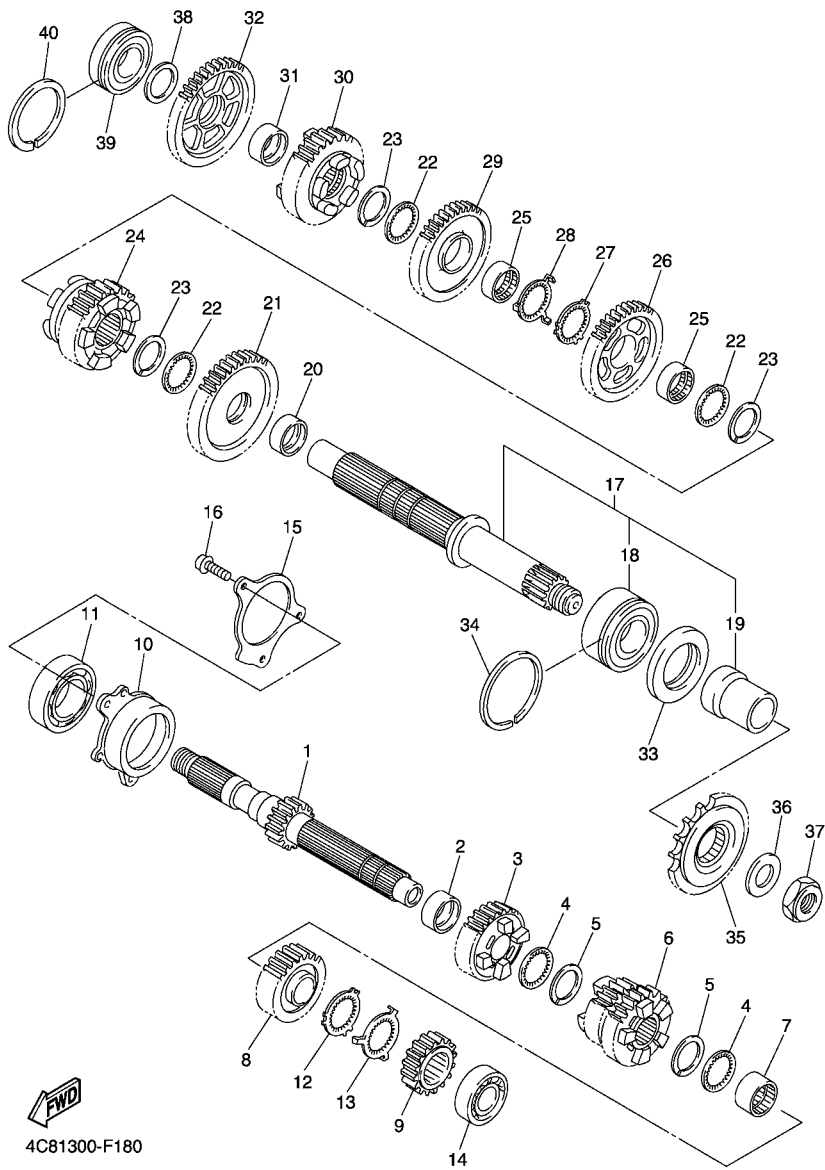

4C81300-F180

FIG. 18 TRANSMISION

REF. Nº	CODIGO Nº	DESCRIPCION	39P6				OBSERVACIONES
28	90214-28002	ARANDELA DE POSICION	1				
29	5VY-17231-00	ENGRANAJE RUEDA DE 3RA (37T)	1				
30	39P-17251-00	ENGRANAJE DE RUEDA 5TA (27T)	1				
31	90387-25008	ESPACIADOR	1				
32	39P-17211-00	ENGRANAJE RUEDA DE 1RA (35T)	1				
33	93102-40330	SÉLLO ACEÍTE	1				
34	93440-62032	SEGURO	1				
35	5PS-17460-00	CORONA (16T)	1				
36	90201-22015	ARANDELA PLANA	1				
37	90179-22019	TUERCA	1				
38	90201-257H0	ARANDELA PLANA	1				
39	93306-205A2	COJINETE	1				
40	93440-52009	SEGURO	1