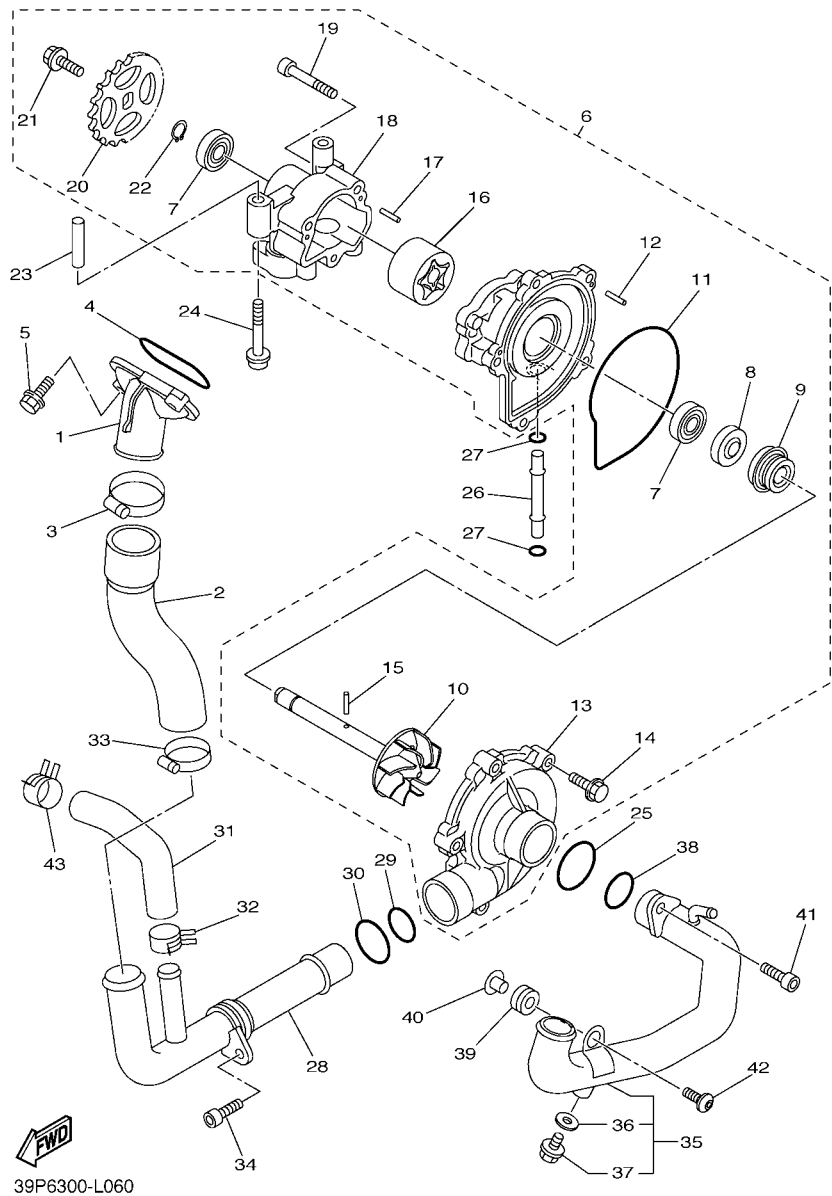

39P6300-L060

FIG. 6 BOMBA DE AGUA

REF. Nº	CODIGO Nº	DESCRIPCION	39P6				OBSERVACIONES
1	14B-12469-10	CONDUCTO	1				
2	39P-12576-00	MANGUERA 1	1				
3	90450-38040	BRIDA, MANGUERA	1				
4	93210-46044	ANILLO O	1				
5	95024-06025	PERNO, BRIDA	2				
6	4C8-12420-20	BOMBA DE AGUA COMPLETA	1				
7	93306-00106	.COJINETE	2				
8	93102-12372	.SELLO ACEITE	1				
9	4C8-12438-00	.SELLO MECANICO	1				
10	4C8-12450-10	.EJE IMPULSOR COMPLETO	1				
11	4XV-12439-00	.ANILLO O	1				
12	93603-12007	.PASADOR DE CLAVIJA	2				
13	5VY-12422-00	.CUBIERTA DE CAJA	1				
14	90105-06065	.TORNILLO	5				
15	93603-17070	.PASADOR DE CLAVIJA	1				
16	5VY-13310-10	.ROTOR COMPLETO 1	1				
17	93603-12007	.PASADOR DE CLAVIJA	2				
18	5VY-13336-00	.CAJA DE ROTOR	1				
19	91312-06040	.TORNILLO	3				
20	5VY-13355-00	.CATALINA IMPULSADA	1				
21	90105-06066	.TORNILLO	1				
22	99009-12400	.PRESILLA REDONDA	1				
23	91808-30031	PASADOR DE CLAVIJA	1				
24	90110-06167	TORNILLO ALLEN	2				
25	93210-357A2	ANILLO O	1				
26	4XV-12485-00	TUBO 5	1				
27	93210-06667	ANILLO O	2