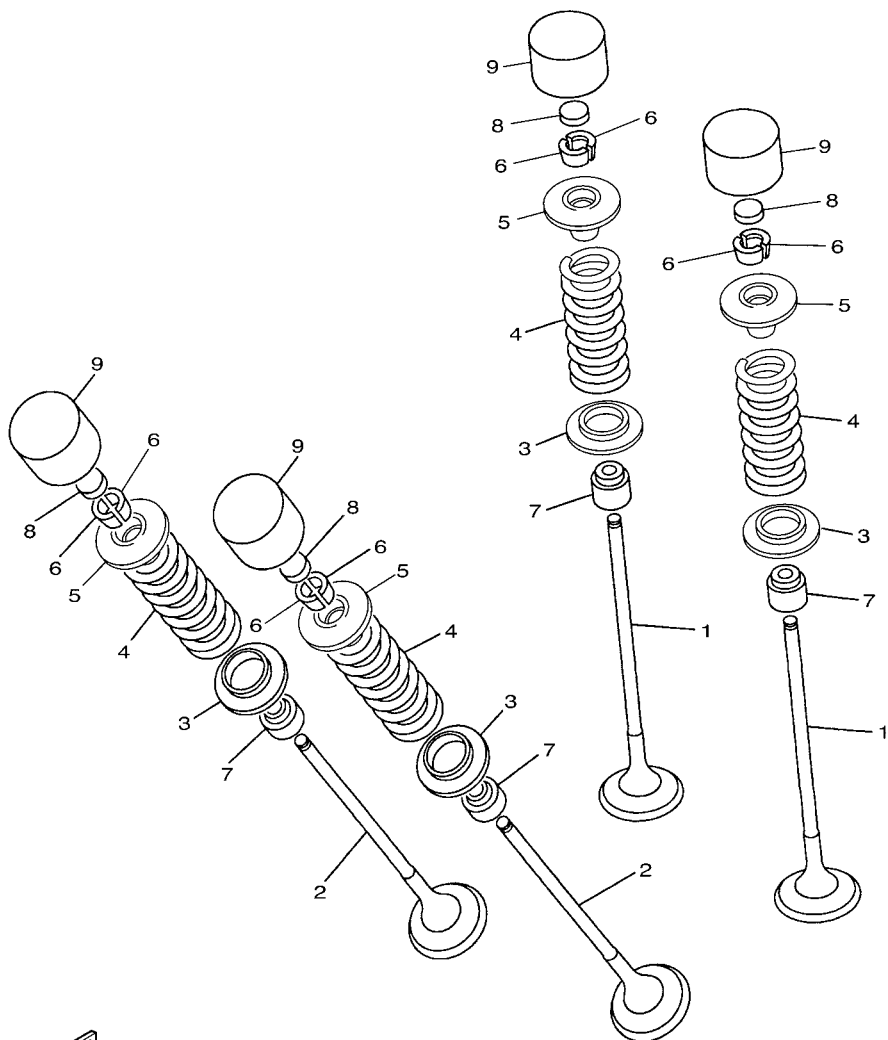

FIG. 4 VALVULA

REF. Nº	CODIGO Nº	DESCRIPCION	39P6				OBSERVACIONES
1	39P-12111-00	VALVULA DE ADMISION	8				
2	39P-12121-00	VALVULA DE ESCAPE	8				
3	5EB-12126-00	ASIENTO RESORTE DE VALVULA2	16				
4	39P-12113-00	RESORTE VALVULA INTERNA	16				
5	5EB-12127-00	RETEN RESORTE DE VALVULA	16				
6	1HX-12118-00	SÈGURO DE VALVULA	32				
7	39P-12119-00	SELLO DE ACEITE VALVULA	16				
8	1HX-12168-00	COJIN, AJUSTADOR 2 (1.20)	16				UR
	1HX-12168-20	COJIN, AJUSTADOR 2 (1.25)	16				UR
	1HX-12168-40	COJIN, AJUSTADOR 2 (1.30)	16				UR
	1HX-12168-60	COJIN, AJUSTADOR 2 (1.35)	16				UR
	1HX-12168-80	COJIN, AJUSTADOR 2 (1.40)	16				UR
	1HX-12168-A0	COJIN, AJUSTADOR 2 (1.45)	16				UR
	1HX-12168-F0	COJIN, AJUSTADOR 2 (1.50)	16				UR
	1HX-12168-H1	COJIN, AJUSTADOR 2 (1.55)	16				UR
	1HX-12168-K1	COJIN, AJUSTADOR 2 (1.60)	16				UR
	1HX-12168-M1	COJIN, AJUSTADOR 2 (1.65)	16				UR
	1HX-12168-R1	COJIN, AJUSTADOR 2 (1.70)	16				UR
	1HX-12168-U1	COJIN, AJUSTADOR 2 (1.75)	16				UR
	1HX-12168-W1	COJIN, AJUSTADOR 2 (1.80)	16				UR
	1HX-12168-Y1	COJIN, AJUSTADOR 2 (1.85)	16				UR
	1HX-12169-11	COJIN, AJUSTADOR 2 (1.90)	16				UR
	1HX-12169-31	COJIN, AJUSTADOR 2 (1.95)	16				UR
	1HX-12169-50	COJIN, AJUSTADOR 2 (2.00)	16				UR
	1HX-12169-70	COJIN, AJUSTADOR 2 (2.05)	16				UR
	1HX-12169-90	COJIN, AJUSTADOR 2 (2.10)	16				UR
	1HX-12169-E0	COJIN, AJUSTADOR 2 (2.15)	16				UR

20S1300-H031