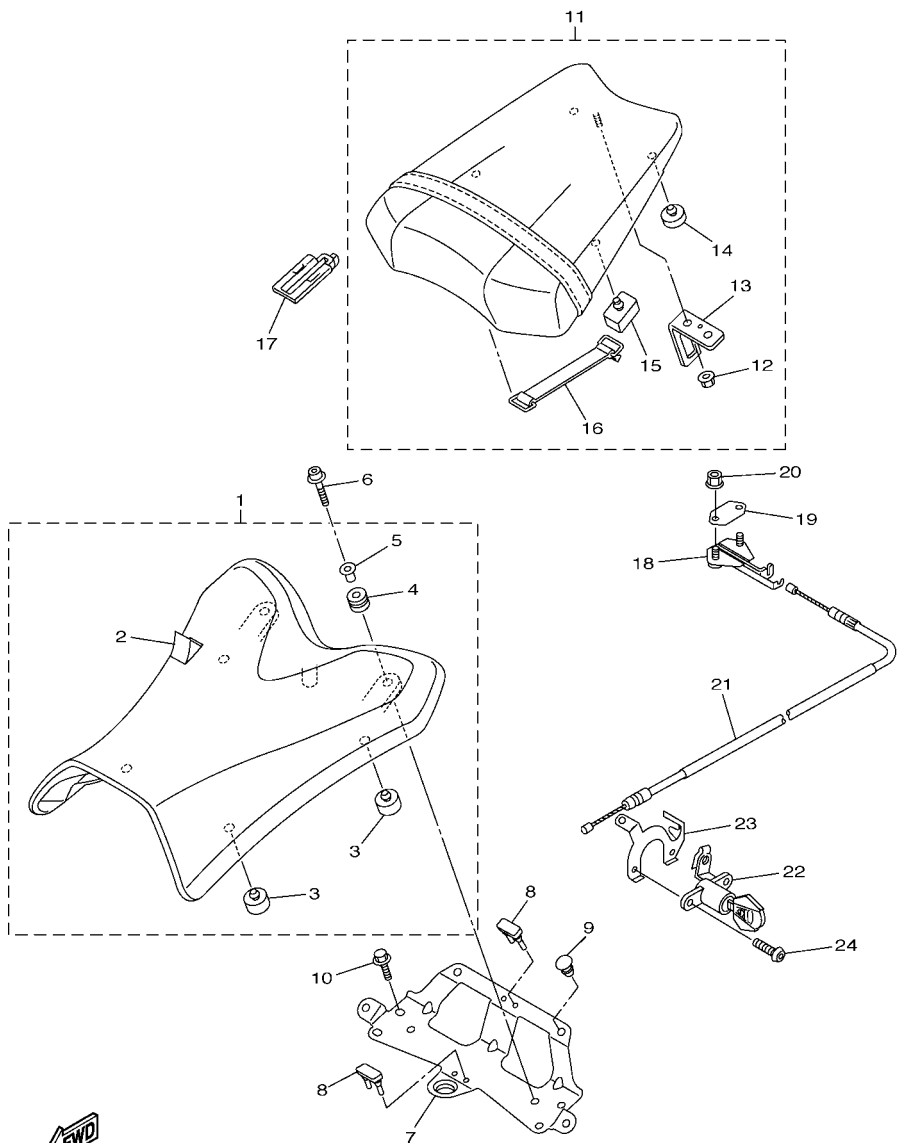

FIG. 29 ASIENTO

REF. Nº	CODIGO Nº	DESCRIPCION	39P6				OBSERVACIONES
1	39P-24710-00	ASIENTO SIMPLE COMPLETO	1				
2	39P-2470F-00	.FUNDADE SILLIN	1				
3	278-27114-00	.TOPE DE PUNTAL PRINCIPAL	4				
4	90480-14604	.TAPON	2				
5	90387-07391	.ESPACIADOR	2				
6	90110-06232	TORNILLO ALLEN	2				
7	39P-21349-00	SOPORTE DE ASIENTO	1				
8	682-44532-00	RETEN	2				
9	90338-07043	TAPON	2				
10	95022-06010	PERNO, DE BRIDA	4				
11	39P-24750-00	ASIENTO TANDEM COMPLETO	1				
12	95702-06500	.TUERCA DE BRIDA	1				
13	4NK-24728-00	.SOPORTE DE ASIENTO	1				
14	22W-24741-00	.COJIN DE ASIENTO	2				
15	39P-24741-00	.COJIN DE ASIENTO	2				
16	18G-82131-00	.TIRANTE DE BATERIA	1				
17	39P-24768-00	TOPE	1				
18	4BP-24780-00	CERRADURA SILLIN COMPLETO	1				
19	4BP-24792-00	PLACA	1				
20	95702-06500	TUERCA DE BRIDA	2				
21	2D1-2478E-00	CABLE	1				
22	2TV-W2470-00	JUEGO DE ROTOR	1				
23	4XV-2117K-00	SOPORTE DE CERRADURA	1				
24	90149-06134	TORNILLO DE REGLAJE	2				