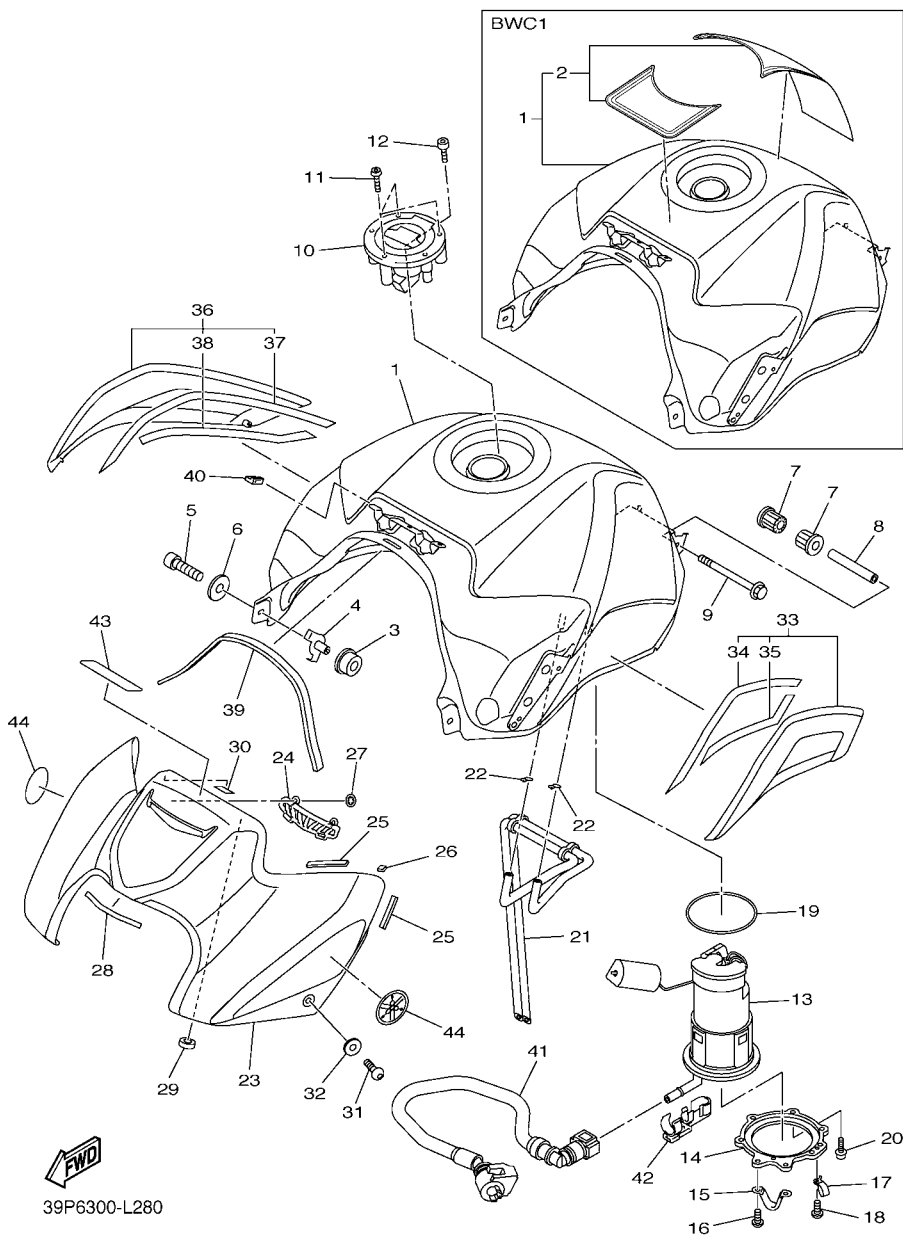

FIG. 28 DEPOSITO DE COMBUSTIBLE

REF. Nº	CODIGO Nº	DESCRIPCION	39P6			OBSERVACIONES
1	39P-YK241-00-P0	DEPOSITO DE COMBUSTIBLE COMP.	1			UR PARA SMX
	39P-Y2410-00-04	DEPOSITO DE COMBUSTIBLE COMP.	1			UR PARA BWC1
	39P-24110-00-P4	DEPOSITO DE COMBUSTIBLE COMP.	1			UR PARA MNM3
2	39P-24240-00	.JUEGO DE CALCOMANIAS	1			PARA BWC1
3	5VY-24181-00	AMORTIGUADOR DE MONTAJE 1	2			
4	2D1-2412G-00	COLLAR	2			
5	91312-06016	TORNILLO	2			
6	90201-06086	ARANDELA PLANA	2			
7	5SL-24183-00	AMORTIGUADOR DE MONTAJE 3	2			
8	90387-06055	ESPACIADOR	1			
9	95022-06090	PERNO, DE BRIDA	1			
10	39P-24602-00	TAPON COMPLETO	1			
11	90110-05112	TORNILLO ALLEN	3			
12	91312-05010	TORNILLO	1			
13	39P-13907-00	BOMBA DE COMBUSTIBLE COMPLETA	1			
14	39P-24491-00	SOPORTE BOMBA COMBUSTIBLE	1			
15	2D1-24192-00	SOPORTE DE DEPOSITO COMBUST.2	1			
16	98902-05008	TORNILLO DE AJUSTE	2			
17	90461-10010	GRAPA	1			
18	90154-05035	TORNILLO DE LIGAR	1			
19	19B-24486-00	ANILLO O	1			
20	90110-05028	TORNILLO ALLEN	6			
21	39P-24317-00	TUBO 7	1			
22	90467-09006	PRESILLA	2			
23	39P-2171A-10-P0	CUBIERTA, TECHO	1			UR PARA SMX, MNM3
	39P-2171A-10-P1	CUBIERTA, TECHO	1			UR PARA BWC1
24	39P-241B1-00	TAPA DE TANQUE	1			

39P6300-L280