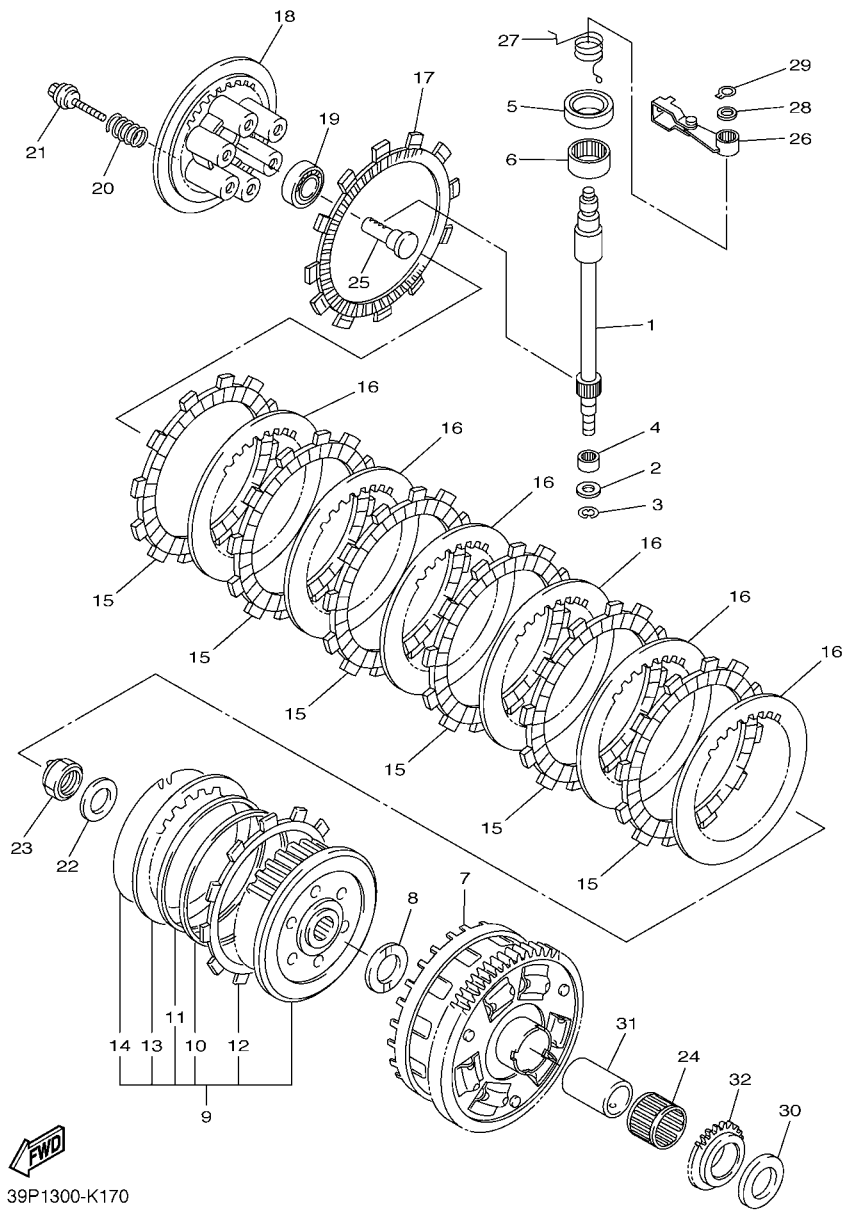

39P1300-K170

FIG. 17 EMBRAGUE

REF. Nº	CODIGO Nº	DESCRIPCION	39P6				OBSERVACIONES
1	2D1-16382-00	EJE DE PALANCA DE EMPUJE	1				
2	92907-08600	ARANDELA	1				
3	99001-07600	PRESILLA REDONDA	1				
4	93317-11096	COJINETE	1				
5	93102-15212	SELLO ACEITE	1				
6	93315-31502	COJINETE DE RODILLOS	1				
7	5VY-16150-00	CAMPANA DE EMBRAGUE	1				
8	5VY-16154-00	ARANDELA, DE EMPUJE 1	1				
9	39P-16370-00	COPA DE EMBRAGUE COMPLETA	1				
10	5VY-16384-00	.PLACA DE ASIENTO	1				
11	5VY-16383-00	.RESORTE, COJIN	1				
12	5VY-16331-00	.DISCO, DE FRICCION 2	1				
13	5VY-16325-00	.DISCO, DE EMBRAGUE	1				
14	4X7-16385-00	.SET OF ANILLO	1				
15	5VY-16321-00	PLACA DE FRICCION	6				
16	5VY-16325-00	DISCO, DE EMBRAGUE	6				
17	5VY-16330-00	PLACA DE FRICCION 2	1				
18	5VY-16351-00	PLATO DE PRESION	1				
19	93306-00304	COJINETE	1				
20	90501-230A0	RESORTE DE COMPRESION	6				
21	90119-06257	TORNILLO CON ARANDELA	6				
22	90208-20001	ARANDELA DE RESORTE CONICO	1				
23	90179-20007	TUERCA	1				
24	93310-232R9	COJINETE DE RODILLOS	1				
25	4XV-16356-01	VARILLA DE EMPUJE 1	1				
26	5VY-16340-00	PALANCA DE EMPUJE COMPLETA	1				
27	90508-18051	RESORTE DE TORSION	1