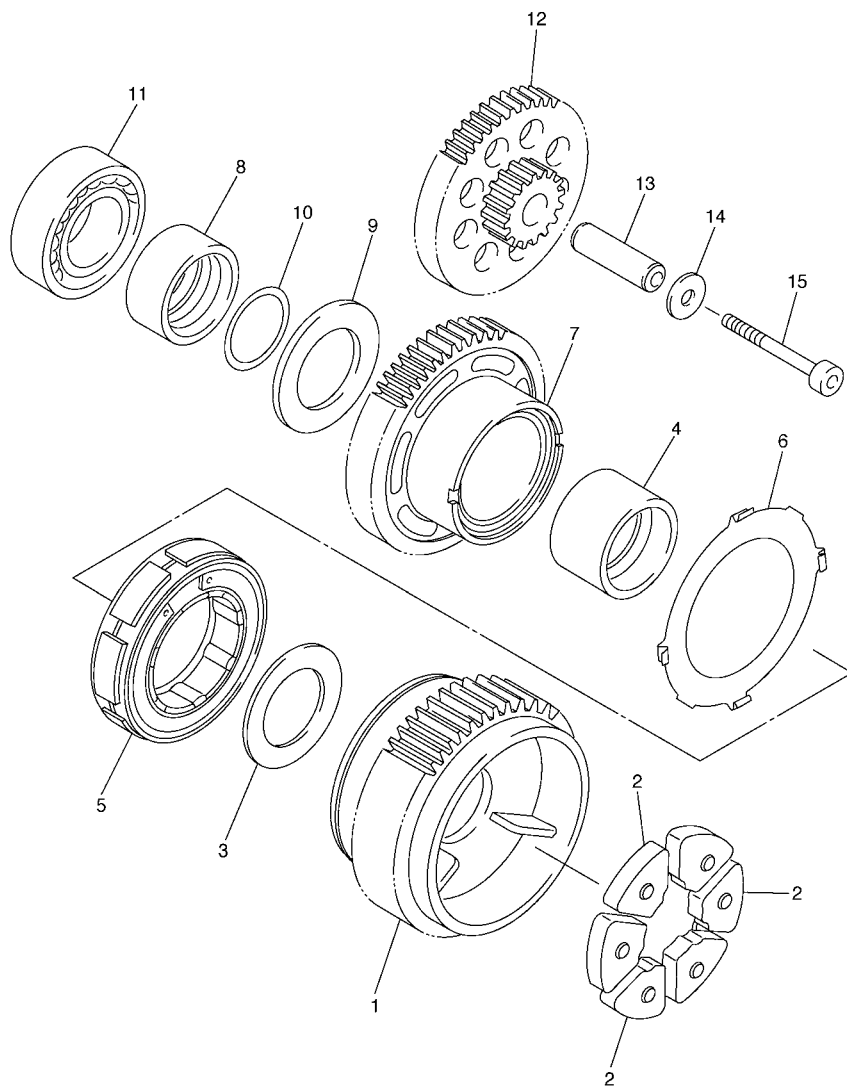

5VY1300-C160

FIG. 16 ARRANQUE

REF. N°	CODIGO N°	DESCRIPCION	39P6				OBSERVACIONES
1	2D1-11537-10	ENGRANAJE TRACCION	1				
2	5VY-16155-00	AMORTIGUADOR 1	3				
3	90201-20016	ARANDELA PLANA	1				
4	5VY-11478-00	COLLAR	1				
5	5VY-15570-00	EMBRAGUE DEL ARRANQUE COMPLETA	1				
6	5VY-15586-00	PLACA	1				
7	5VY-15515-00	ENGRANAJE 3	1				
8	5VY-11445-00	ESPACIADOR	1				
9	90201-20017	ARANDELA PLANA	1				
10	93210-18397	ANILLO O	1				
11	93306-20230	COJINETE	1				
12	5VY-15517-00	ENGRENAJE POSICION 2DA	1				
13	5VY-15521-00	EJE 1	1				
14	90201-06589	ARANDELA PLANA	1				
15	90110-06176	TORNILLO ALLEN	1