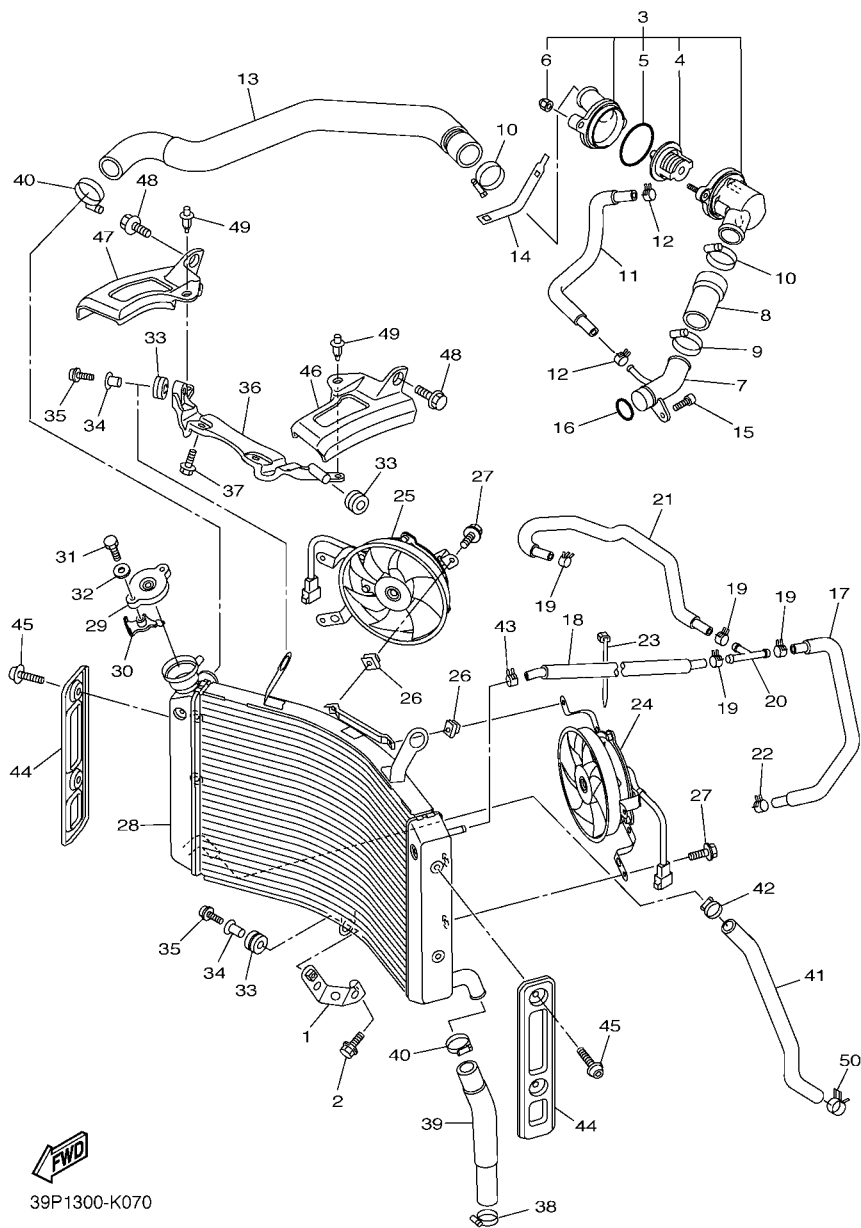

39P1300-K070

FIG. 7 RADIADOR & MANGUERA

REF. N°	CODIGO N°	DESCRIPCION	39P6				OBSERVACIONES
28	2D1-12461-00	RADIADOR COMPLETO	1				
29	4FL-12462-00	TAPON, DEL RADIADOR	1				
30	5FC-12437-00	TOPE	1				
31	97007-05012	PERNO	1				
32	92907-05600	ARANDELA	1				
33	90480-15363	TAPON	3				
34	90387-07391	ESPACIADOR	2				
35	90110-06172	TORNILLO ALLEN	2				
36	39P-12464-00	APOYO DE RADIADOR	1				
37	95802-06016	TORNILLO DE REBORDE	2				
38	90450-32001	BRIDA, MANGUERA	1				
39	2D1-12551-00	MANGUERA 7	1				
40	90450-32001	BRIDA, MANGUERA	2				
41	39P-12589-00	MANGUERA 6	1				
42	90450-22017	BRIDA, MANGUERA	1				
43	90467-11090	PRESILLA	1				
44	39P-1240J-00	CUBIERTA DE RADIADOR COMPLETO	2				
45	90111-06079	TORNILLO	4				
46	39P-1246A-00	CUBIERTA 1	1				
47	39P-1246E-00	CUBIERTA 2	1				
48	95022-06014	PERNO, DE BRIDA	2				
49	90269-06001	REMACHE	2				
50	90467-200A0	PRESILLA	1