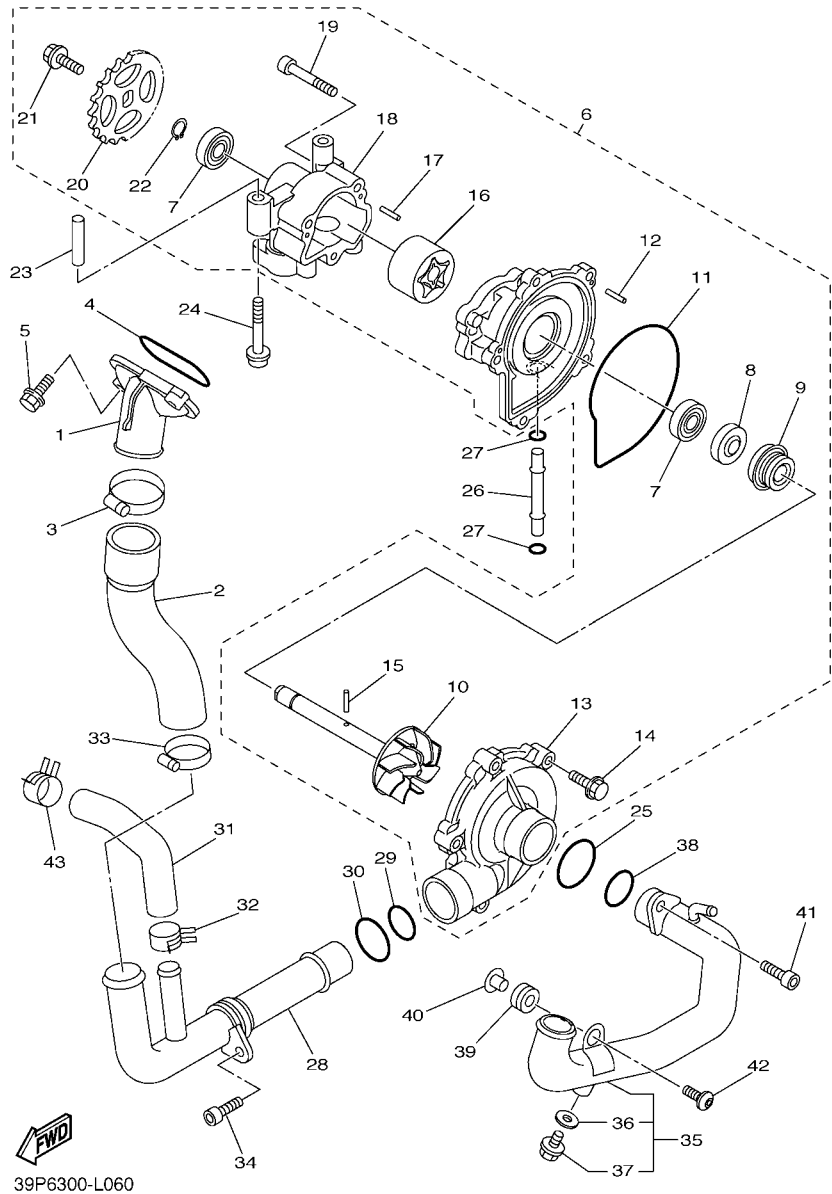

20S1300-H031

39P6300-L060

FIG. 6 BOMBA DE AGUA

REF. Nº	CODIGO Nº	DESCRIPCION	39P6				OBSERVACIONES
1	14B-12469-10	CONDUCTO	1				
2	39P-12576-00	MANGUERA 1	1				
3	90450-38040	BRIDA, MANGUERA	1				
4	93210-46044	ANILLO O	1				
5	95024-06025	PERNO, BRIDA	2				
6	4C8-12420-20	BOMBA DE AGUA COMPLETA	1				
7	93306-00106	.COJINETE	2				
8	93102-12372	.SELLO ACEITE	1				
9	4C8-12438-00	.SELLO MECANICO	1				
10	4C8-12450-10	.EJE IMPULSOR COMPLETO	1				
11	4XV-12439-00	.ANILLO O	1				
12	93603-12007	.PASADOR DE CLAVIJA	2				
13	5VY-12422-00	.CUBIERTA DE CAJA	1				
14	90105-06065	.TORNILLO	5				
15	93603-17070	.PASADOR DE CLAVIJA	1				
16	5VY-13310-10	.ROTOR COMPLETO 1	1				
17	93603-12007	.PASADOR DE CLAVIJA	2				
18	5VY-13336-00	.CAJA DE ROTOR	1				
19	91312-06040	.TORNILLO	3				
20	5VY-13355-00	.CATALINA IMPULSADA	1				
21	90105-06066	.TORNILLO	1				
22	99009-12400	.PRESILLA REDONDA	1				
23	91808-30031	PASADOR DE CLAVIJA	1				
24	90110-06167	TORNILLO ALLEN	2				
25	93210-357A2	ANILLO O	1				
26	4XV-12485-00	TUBO 5	1				
27	93210-06667	ANILLO O	2				

FIG. 6 BOMBA DE AGUA

REF. N°	CODIGO N°	DESCRIPCION	39P6				OBSERVACIONES
28	39P-12481-00	TUBO 1	1				
29	93210-235A1	ANILLO O	1				
30	93210-27370	ANILLO O	1				
31	5VY-12588-00	MANGUERA 5	1				
32	90467-200A0	PRESILLA	1				
33	90450-32006	BRIDA, MANGUERA	1				
34	90110-06161	TORNILLO ALLEN	1				
35	2D1-12484-01	TUBO 4	1				
36	90430-06014	.JUNTA	1				
37	90153-06002	.TORNILLO HEXAGONAL	1				
38	93210-235A1	ANILLO O	1				
39	90480-12010	TAPON	1				
40	90387-06112	ESPACIADOR	1				
41	90110-06161	TORNILLO ALLEN	1				
42	90149-06022	TORNILLO DE REGLAJE	1				
43	90467-200A0	PRESILLA	1				