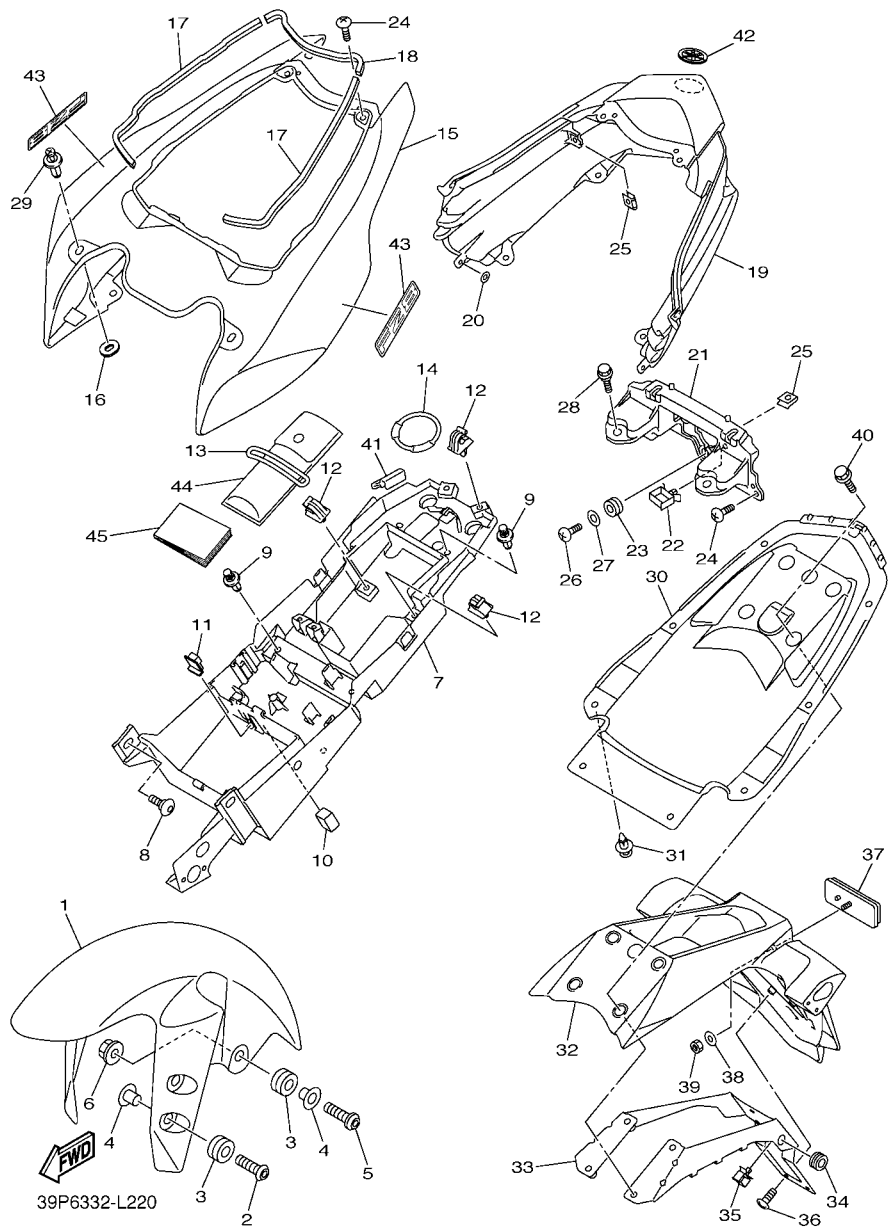

FIG. 22 GUARDABARRO

REF. Nº	CODIGO Nº	DESCRIPCION	39P6				OBSERVACIONES
26	97702-50014	TORNILLO ROSCA HEMBRA	3				
27	90201-05036	ARANDELA PLANA	3				
28	90109-06172	PERNO	2				
29	90269-07076	REMACHE	2				
30	39P-21611-00	GUARDABARRO TRASERO	1				
31	90269-07077	REMACHE	8				
32	2D1-21629-00	GUARDABARRO INFERIOR	1				
33	2D1-21688-02	SOPORTE	1				
34	90480-13004	TAPON	2				
35	90464-16021	BRIDA	1				
36	90160-05012	TORNILLO REDONDO ROSCA HEMBRA	6				
37	3Y6-85130-02	REFLECTOR TRASERO COMPLETO	1				
38	90201-05043	ARANDELA PLANA	1				
39	95602-05100	TUERCA U	1				
40	90105-08180	TORNILLO	4				
41	39P-24785-00	MOLDURA DE ASIENTO	2				
42	4KN-2836B-10	MARCA	1				
43	39P-2163G-00	EMBLEMA	2				UR PARA SMX
	39P-2163G-10	EMBLEMA	2				UR PARA BWC1
	39P-2163G-20	EMBLEMA	2				UR PARA MNM3
44	39P-28100-01	JUEGO DE HERRAMIENTAS	1				
45	39P-28199-S1	MANUAL DEL PROPIETARIO	1