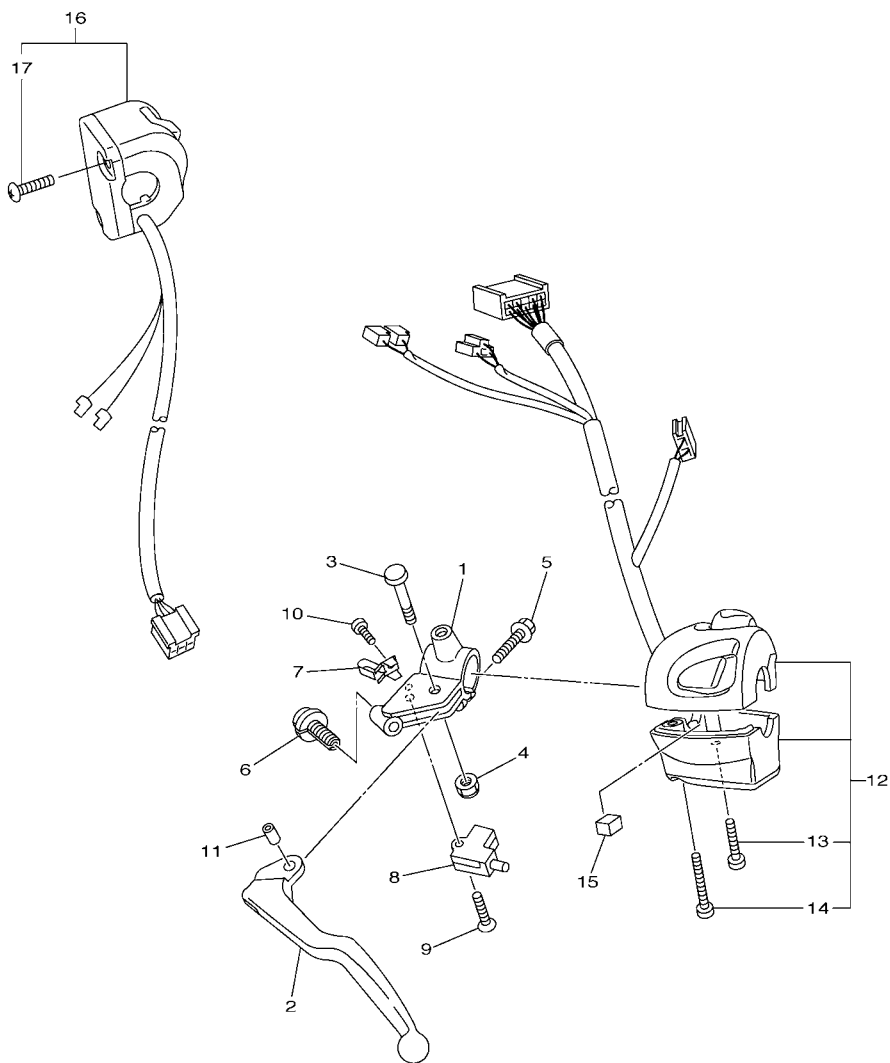

FIG. 44 INTERRUPTOR DE MANILLAR&PALANC

REF. Nº	CODIGO Nº	DESCRIPCION	39P6				OBSERVACIONES
1	1B3-82911-00	SOPORTE DE LEVA 1	1				
2	5EB-83912-03	PALANCA 1	1				
3	2C0-83945-00	PERNO DE PALANCA	1				
4	95607-06200	TUERCA DE AUTO-CIERRE	1				
5	95027-06020	PERNO, DE BRIDA	1				
6	5LV-83951-00	PERNO DE CABLE DE AJUSTE	1				
7	4XV-83929-00	PLACA DE RESORTE	1				
8	3YX-82917-01	INTERRUPTOR	1				
9	98704-03020	TORNILLO DE CABEZA PLANA	1				
10	98507-04010	TORNILLO DE CABEZA PLANA	1				
11	5JJ-83913-00	COLLAR DE PALANCA 1	1				
12	39P-83969-00	INTERRUPTOR DE MANIJA 5	1				
13	98507-05030	TORNILLO DE CABEZA PLANA	1				
14	98507-05045	TORNILLO DE CABEZA PLANA	1				
15	90520-10010	EQUILIBRIO, CUBIERTA	1				
16	39P-83975-00	INTERRUPTOR DE MANIJA 2	1				
17	98507-05022	TORNILLO DE CABEZA PLANA	2				

39P1300-K440