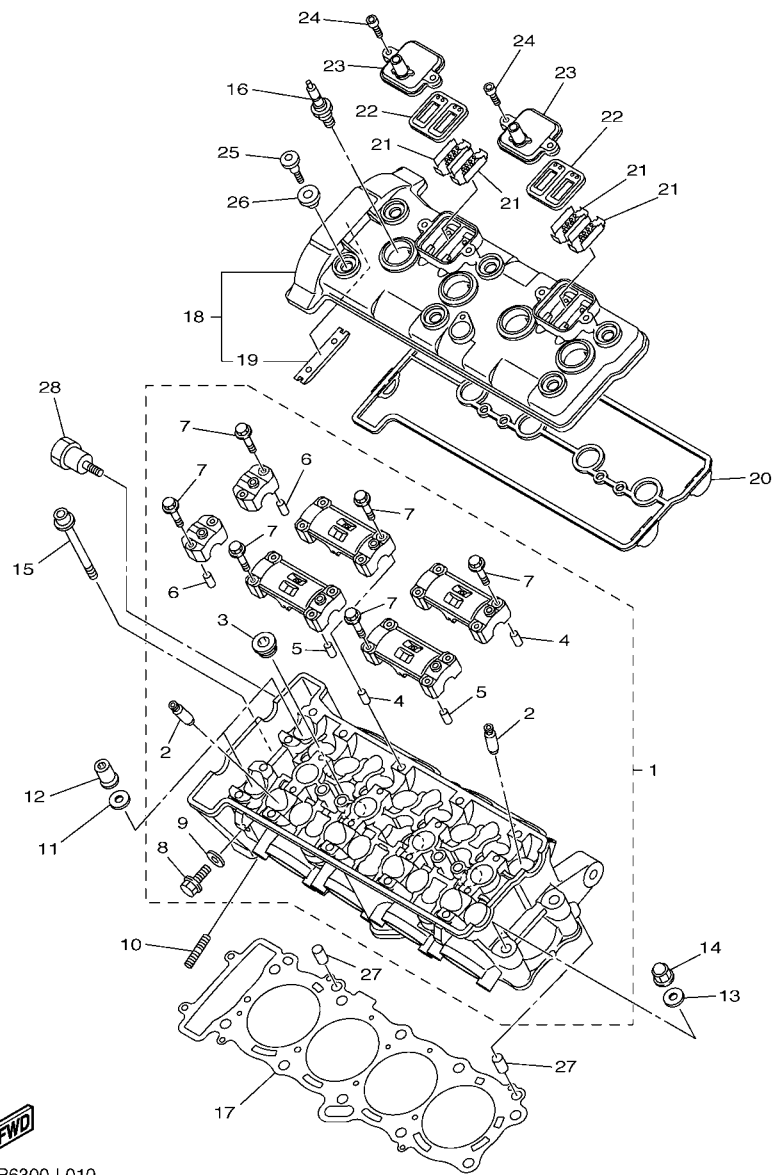

CODIGO N°	DESCRIPCION	CANT.	OBSERVACIONES
2N4-24110-00-X5	COMP. DEL TANQUE	2	MXR
3J1-24240-10	.GRAFICO, DEL TANQUE	1	PARA MXR

5. Debe tenerse en cuenta que las ilustraciones sirven como guía para la búsqueda de los números de partes y no deben usarse para el montaje. Durante el montaje, se recomienda usar el manual de taller correspondiente.

FIG. 1 CULATA DE CILINDRO

REF. Nº	CODIGO Nº	DESCRIPCION	39P6				OBSERVACIONES
1	39P-11101-09	CULATA DE CILINDRO COMPLETA	1				
2	20S-11134-10	.GUIA DE VALVULA 2	16				
3	90340-18002	.TORNILLO, DE DRENAJE	3				
4	91808-16023	.PASADOR DE CLAVIJA	4				
5	91808-16023	.PASADOR DE CLAVIJA	4				
6	91808-16023	.PASADOR DE CLAVIJA	4				
7	90105-06027	.TORNILLO	20				
8	95024-06012	.PERNO, BRIDA	1				
9	90430-06014	.JUNTA	1				
10	90116-08087	ESPARRAGO	8				
11	90201-10035	ARANDELA PLANA	8				
12	90179-10029	TUERCA	8				
13	90201-10035	ARANDELA PLANA	2				
14	90176-10075	TUERCA CORONA	2				
15	90110-06212	TORNILLO ALLEN	2				
16	94701-00318	BUJIA (NGK R CR9E)	4				
17	39P-11181-00	JUNTA, DE CULATA 1	1				
18	4C8-11191-00	TAPA CULATA DE CILINDRO 1	1				
19	5BE-12241-00	.TOPE DE GUIA 2	1				
20	4C8-11193-00	EMPAQUE	1				
21	5VY-1482K-00	PLACA	4				
22	5SL-14890-10	VALVULA DE LENGUETA COMPLETA	2				
23	5VY-14899-01	TAPA, DE CAJA	2				
24	90110-06175	TORNILLO ALLEN	4				
25	90109-066F0	PERNO	6				
26	5VY-1111G-00	CASQUILLO DE GOMA	6				
27	99530-10114	PASADOR, DE ESPIGA	2				

5VY1300-C080

FIG. 8 BOMBA DE ACEITE

REF. Nº	CODIGO Nº	DESCRIPCION	3976				OBSERVACIONES
1	94580-25078	CADENA (DID25 78LE)	1				
2	5VY-13410-00	CAJA DE FILTRO COMPLETA	1				
3	93210-22298	ANILLO O	1				
4	90480-13010	TAPON	1				
5	5VY-13117-10	COLLAR, DISTANCIA	1				
6	90110-06173	TORNILLO ALLEN	3				
7	5VY-13416-00	TUBO DE ACEITE 1	1				
8	93210-14003	ANILLO O	2				
9	90110-06161	TORNILLO ALLEN	2				
10	5VY-1316E-00	TUBO, DE ENTREGA 5	1				
11	93210-09165	ANILLO O	2				
12	93210-06667	ANILLO O	1				
13	5VY-13898-00	SOSTEN	1				
14	90110-06182	TORNILLO ALLEN	2				