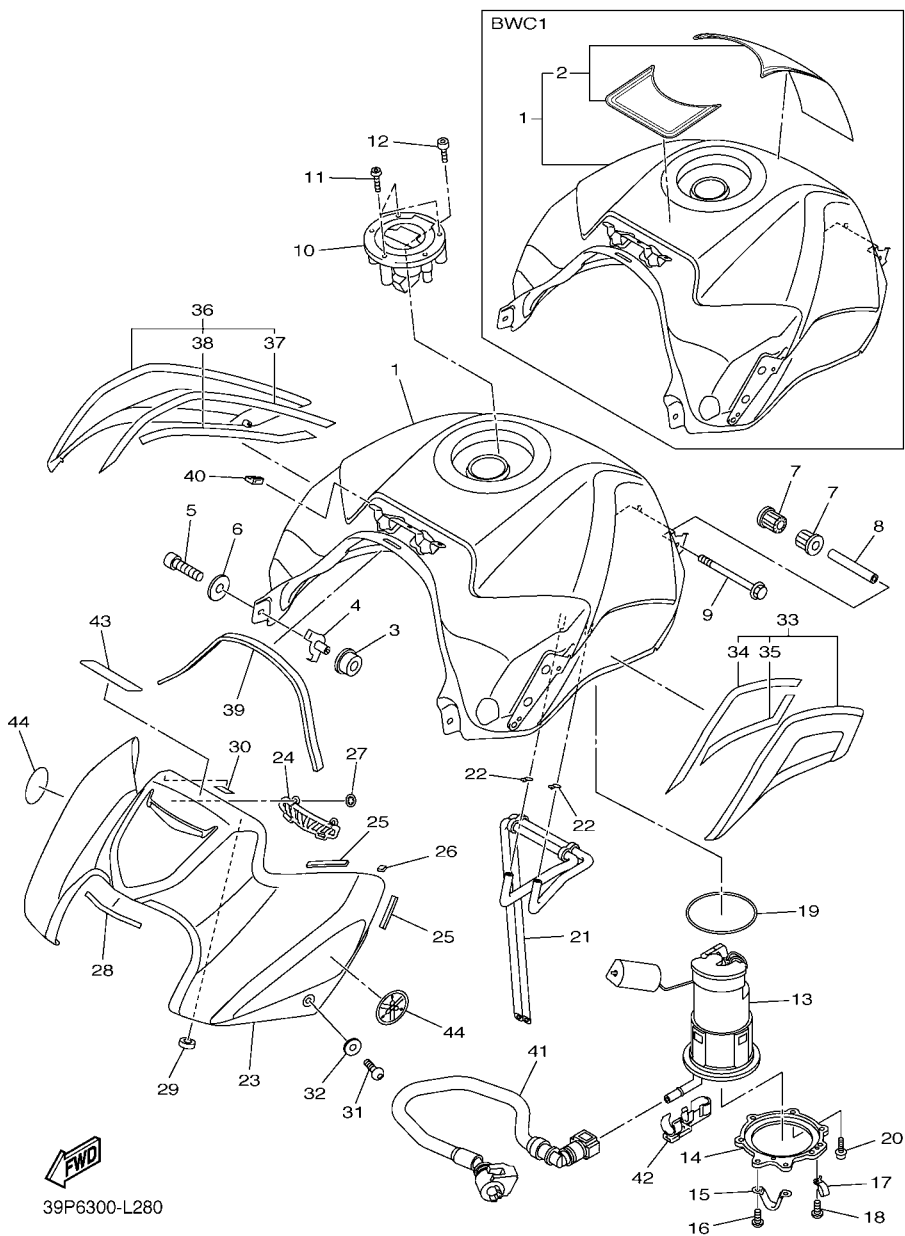

5VY1300-C080

FIG. 8 BOMBA DE ACEITE

REF. Nº	CODIGO Nº	DESCRIPCION	3976				OBSERVACIONES
1	94580-25078	CADENA (DID25 78LE)	1				
2	5VY-13410-00	CAJA DE FILTRO COMPLETA	1				
3	93210-22298	ANILLO O	1				
4	90480-13010	TAPON	1				
5	5VY-13117-10	COLLAR, DISTANCIA	1				
6	90110-06173	TORNILLO ALLEN	3				
7	5VY-13416-00	TUBO DE ACEITE 1	1				
8	93210-14003	ANILLO O	2				
9	90110-06161	TORNILLO ALLEN	2				
10	5VY-1316E-00	TUBO, DE ENTREGA 5	1				
11	93210-09165	ANILLO O	2				
12	93210-06667	ANILLO O	1				
13	5VY-13898-00	SOSTEN	1				
14	90110-06182	TORNILLO ALLEN	2				

FIG. 29 ASIENTO

REF. Nº	CODIGO Nº	DESCRIPCION	39P6				OBSERVACIONES
1	39P-24710-00	ASIENTO SIMPLE COMPLETO	1				
2	39P-2470F-00	.FUNDADE SILLIN	1				
3	278-27114-00	.TOPE DE PUNTAL PRINCIPAL	4				
4	90480-14604	.TAPON	2				
5	90387-07391	.ESPACIADOR	2				
6	90110-06232	TORNILLO ALLEN	2				
7	39P-21349-00	SOPORTE DE ASIENTO	1				
8	682-44532-00	RETEN	2				
9	90338-07043	TAPON	2				
10	95022-06010	PERNO, DE BRIDA	4				
11	39P-24750-00	ASIENTO TANDEM COMPLETO	1				
12	95702-06500	.TUERCA DE BRIDA	1				
13	4NK-24728-00	.SOPORTE DE ASIENTO	1				
14	22W-24741-00	.COJIN DE ASIENTO	2				
15	39P-24741-00	.COJIN DE ASIENTO	2				
16	18G-82131-00	.TIRANTE DE BATERIA	1				
17	39P-24768-00	TOPE	1				
18	4BP-24780-00	CERRADURA SILLIN COMPLETO	1				
19	4BP-24792-00	PLACA	1				
20	95702-06500	TUERCA DE BRIDA	2				
21	2D1-2478E-00	CABLE	1				
22	2TV-W2470-00	JUEGO DE ROTOR	1				
23	4XV-2117K-00	SOPORTE DE CERRADURA	1				
24	90149-06134	TORNILLO DE REGLAJE	2				