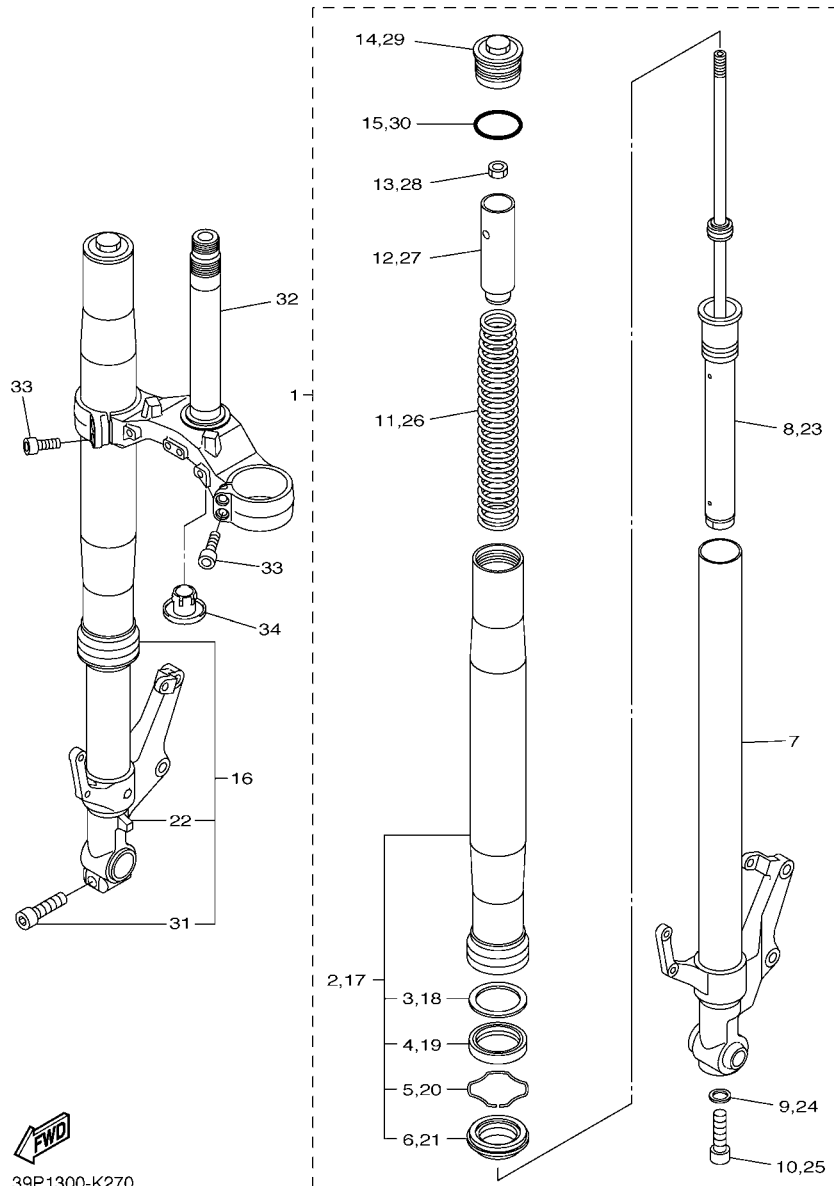

5VY1300-C080

FIG. 8 BOMBA DE ACEITE

REF. Nº	CODIGO Nº	DESCRIPCION	3976				OBSERVACIONES
1	94580-25078	CADENA (DID25 78LE)	1				
2	5VY-13410-00	CAJA DE FILTRO COMPLETA	1				
3	93210-22298	ANILLO O	1				
4	90480-13010	TAPON	1				
5	5VY-13117-10	COLLAR, DISTANCIA	1				
6	90110-06173	TORNILLO ALLEN	3				
7	5VY-13416-00	TUBO DE ACEITE 1	1				
8	93210-14003	ANILLO O	2				
9	90110-06161	TORNILLO ALLEN	2				
10	5VY-1316E-00	TUBO, DE ENTREGA 5	1				
11	93210-09165	ANILLO O	2				
12	93210-06667	ANILLO O	1				
13	5VY-13898-00	SOSTEN	1				
14	90110-06182	TORNILLO ALLEN	2				

39P1300-K270

FIG. 27 HORQUILLA DELANTERA

REF. Nº	CODIGO Nº	DESCRIPCION	39P6				OBSERVACIONES
1	39P-23102-00	HORQUILLA DELANTERA COMPL.(MI)	1				
2	2D1-23136-10	.TUBO EXTERIOR	1				
3	4V4-23146-L0	..ARANDELA DE SELLO DE ACEITE	1				
4	4PU-23145-01	..RETEN DE ACEITE	1				
5	4V4-23153-L0	..ANILLO DE ENGANCHE	1				
6	4PU-23144-00	..GUARDAPOLVO	1				
7	39P-23110-00	.TUBO INTERIOR COMPLETO 1	1				
8	39P-23170-00	.CILINDRO COMPL DE HORQ DELANT	1				
9	509-23158-L0	.EMPAQUE	1				
10	278-23181-50	.TORNILLO CABEZAHEXAGONAL	1				
11	39P-23141-00	.RESORTE HORQUILLA DELANT.	1				
12	5VY-23118-00	.SEPARADOR	1				
13	3LC-23357-00	.TUERCA	1				
14	39P-23111-00	.PERNO DE TAPA	1				
15	39P-23147-00	.ARO	1				
16	39P-23103-00	HORQUILLA DELANTERA COMPL.(MD)	1				
17	2D1-23136-10	.TUBO EXTERIOR	1				
18	4V4-23146-L0	..ARANDELA DE SELLO DE ACEITE	1				
19	4PU-23145-01	..RETEN DE ACEITE	1				
20	4V4-23153-L0	..ANILLO DE ENGANCHE	1				
21	4PU-23144-00	..GUARDAPOLVO	1				
22	39P-23120-00	.TUBO INTERIOR COMPLETO 2	1				
23	39P-23170-10	.CILINDRO COMPL DE HORQ DELANT	1				
24	509-23158-L0	.EMPAQUE	1				
25	278-23181-50	.TORNILLO CABEZAHEXAGONAL	1				
26	39P-23141-00	.RESORTE HORQUILLA DELANT.	1				
27	5VY-23118-00	.SEPARADOR	1				