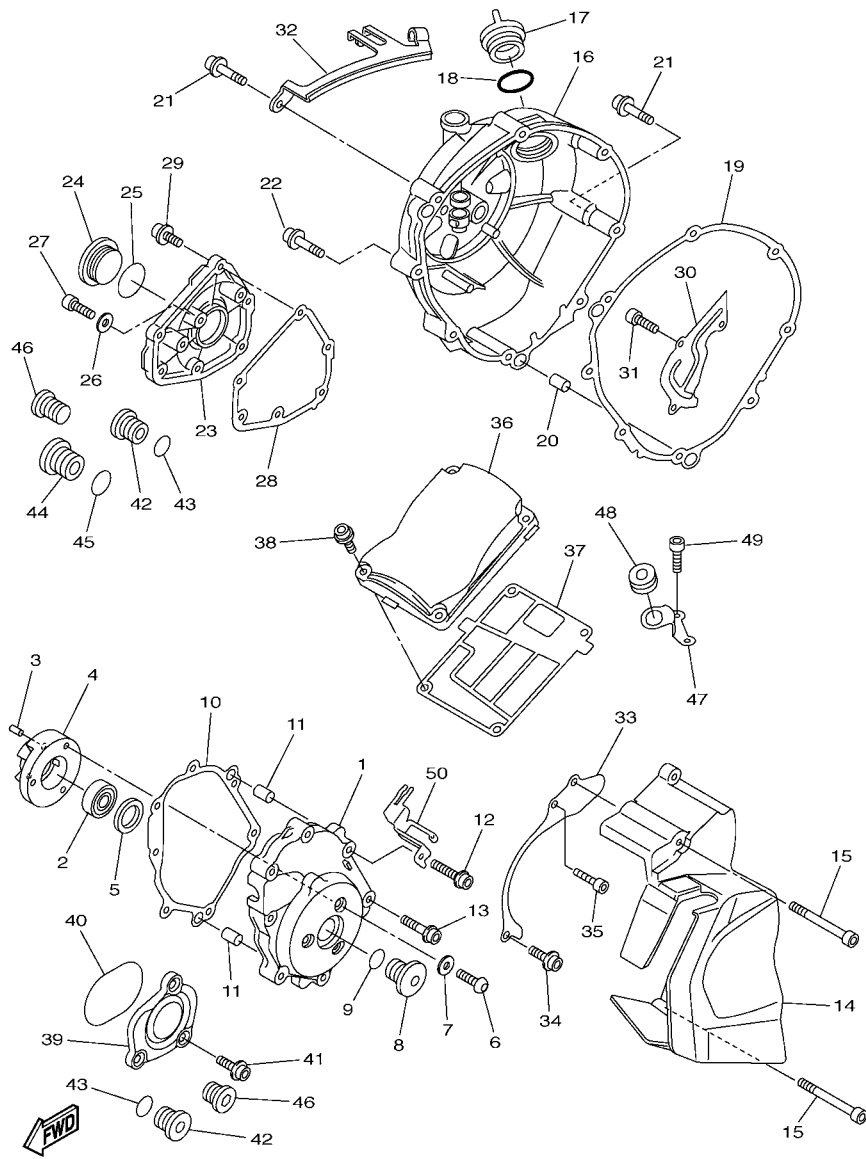

39P1300-K150

FIG. 15 CUBIERTA DE CARTER 1

REF. Nº	CODIGO Nº	DESCRIPCION	39P6				OBSERVACIONES
28	4C8-15456-00	EMPAQ CUBTA.BOMBA ACEITE 1	1				
29	90110-06331	TORNILLO ALLEN	6				
30	5VY-11165-00	PLACA RESPIRADERO	1				
31	90110-06182	TORNILLO ALLEN	3				
32	39P-15441-00	SOSTEN DE CABLE DE EMBRAGUE	1				
33	39P-15113-00	PLACA	1				
34	90110-06277	TORNILLO ALLEN	1				
35	90110-06276	TORNILLO ALLEN	1				
36	2D1-15413-10	CUBIERTA	1				
37	4C8-15462-00	EMPAQ CUBIERTA DE CARTER 3	1				
38	90110-06349	TORNILLO ALLEN	4				
39	4C8-15431-00	CUBIERTA DE CARTER 3	1				
40	93210-57003	ANILLO O	1				
41	90110-06331	TORNILLO ALLEN	3				
42	36Y-15189-00	TAPON	3				
43	93210-16325	ANILLO O	3				
44	4H7-15189-00	TAPON	1				
45	93210-22382	ANILLO O	1				
46	90340-12003	TORNILLO, DE DRENAJE	2				
47	5VY-12443-10	APOYO	1				
48	90480-13014	TAPON	1				
49	91380-06014	PERNO	2				
50	39P-14413-00	SOPORTE	1