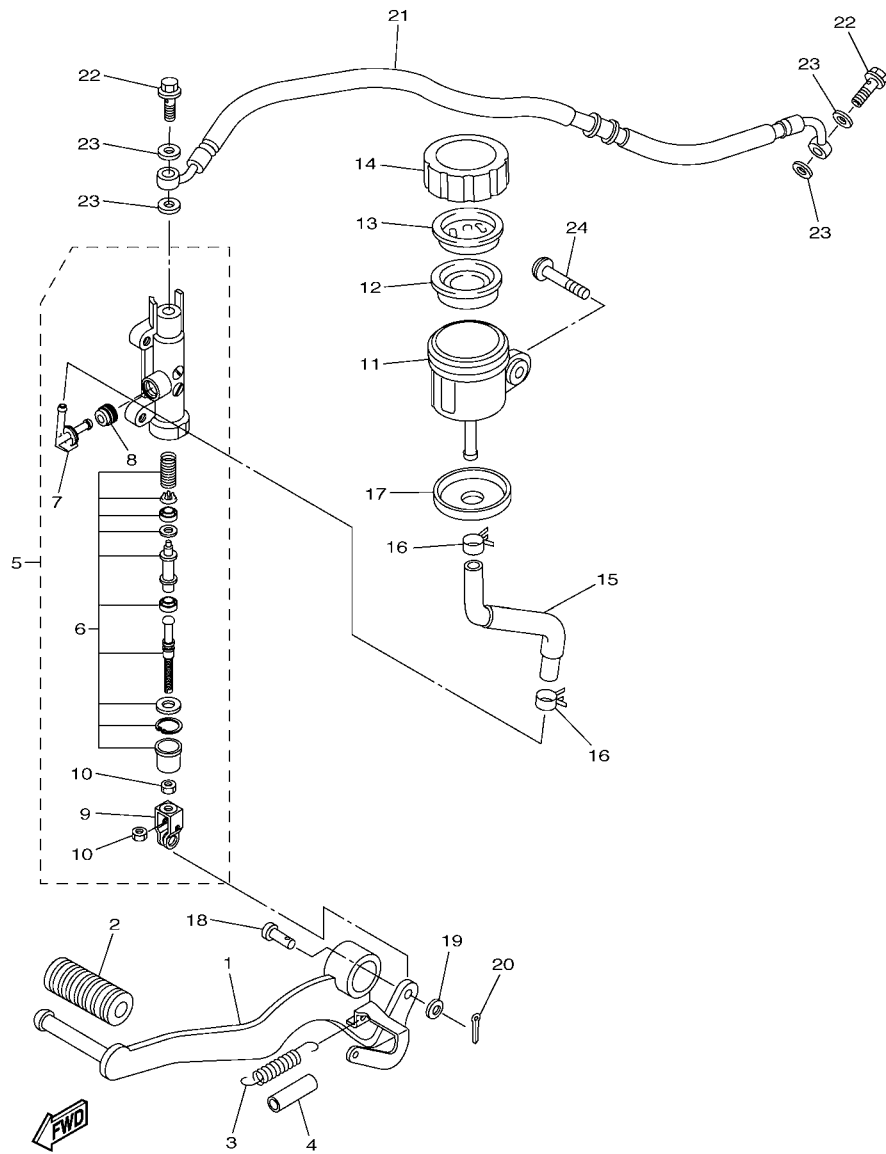

39P1300-K370

FIG. 37 CILINDRO MAESTRO TRASERO

REF. N°	CODIGO N°	DESCRIPCION	39P6				OBSERVACIONES
1	39P-27211-00	PEDAL DE FRENO	1				
2	5EB-18113-00	FUNDA DEL PEDAL DEL CAMBIO	1				
3	90506-20014	RESORTE DE TENSION	1				
4	90446-15386	TUBO RESEIRADERO	1				
5	2D1-2583V-00	CILINDRO, MAESTRO TRASERO	1				
6	5VX-W0042-51	JUÉGO DE CILINDRO MAESTRO	1				
7	2D1-2582A-00	.CONECTOR	1				
8	4BP-2585F-01	.ANILLO O	1				
9	4BP-27222-02	.UNION	1				
10	90170-08010	.TUERCA	2				
11	2D1-25894-00	TANQUE DE RESERVA	1				
12	5SL-25854-00	DIAFRAGMA TANQUE RESERVA	1				
13	5SL-25855-00	BUJE DE DIAFRAGMA	1				
14	5SL-25852-00	TAPA DE TANQUE DE RESERVA	1				
15	39P-25895-00	MANGUERA DE TANQUE DE RESERVA	1				
16	90467-11044	PRESILLA	2				
17	5D0-2583H-00	FUNDA	1				
18	90240-08005	PASADOR CON HOYO	1				
19	90201-08066	ARANDELA PLANA	1				
20	91401-20012	CHAVETA	1				
21	39P-25874-00	MANGUERA DE FRENO	1				
22	90401-10020	PERNO DE UNION	2				
23	90430-10005	JUNTA	4				
24	90111-05026	TORNILLO	1