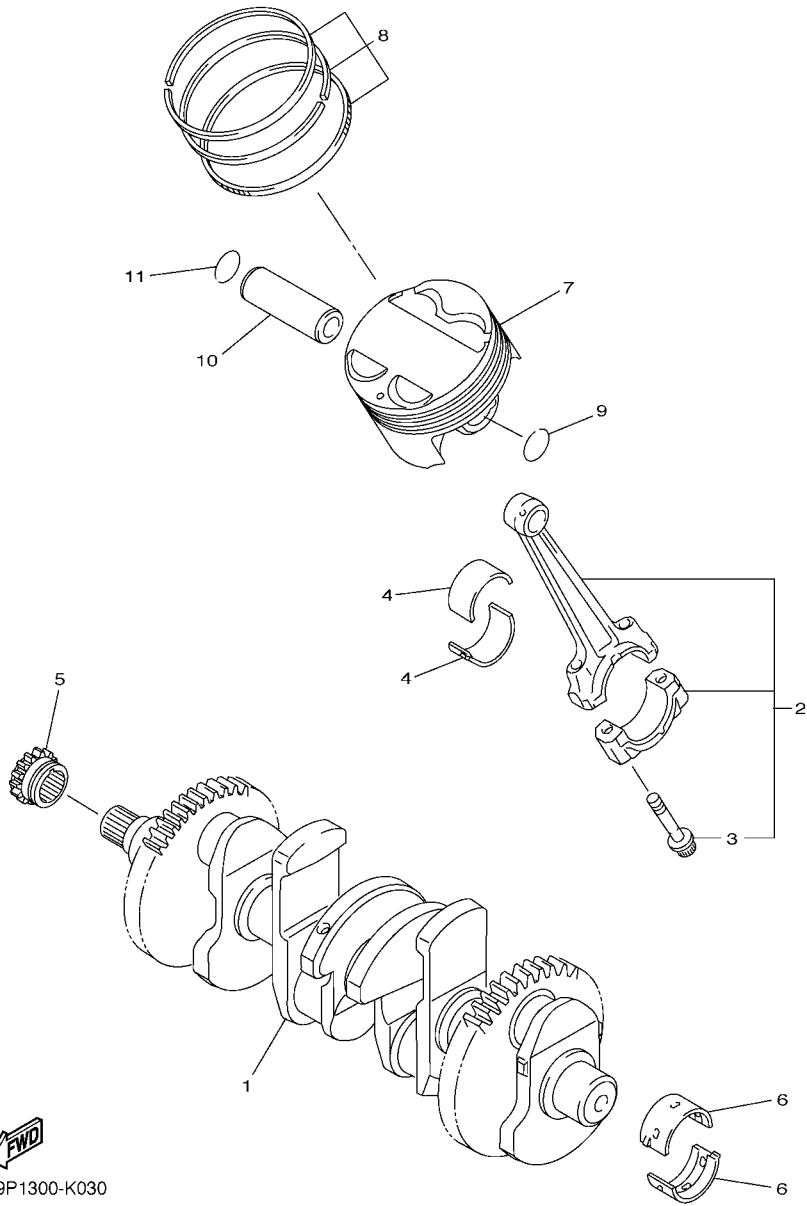

FWD
39P6300-L010

FIG. 1 CULATA DE CILINDRO

REF. Nº	CODIGO Nº	DESCRIPCION	39P6				OBSERVACIONES
28	2D1-11026-00	PERNO	1				

39P1300-K030

FIG. 3 CIGUENAL & PISTON

REF. Nº	CODIGO Nº	DESCRIPCION	39P6			OBSERVACIONES
1	4C8-11411-00	CIGUENAL	1			
2	14B-11650-00	BIELA COMPLETA	4			
3	5VY-11654-01	TORNILLO DE BIELA	2			
4	2D1-11656-00	COJINETE PLANO	8			UR AZUL
	2D1-11656-10	COJINETE PLANO	8			UR NEGRO
	2D1-11656-20	COJINETE PLANO	8			UR MARRON
	2D1-11656-30	COJINETE PLANO	8			UR VERDE
5	39P-11549-00	CATALINA CADENA DE LEVA	1			
6	5VY-11416-A0	COJINETE PLANO 1	10			UR BLANCO
	5VY-11416-00	COJINETE PLANO 1	10			UR AZUL
	5VY-11416-10	COJINETE PLANO 1	10			UR NEGRO
	5VY-11416-20	COJINETE PLANO 1	10			UR MARRON
	5VY-11416-30	COJINETE PLANO 1	10			UR VERDE
7	39P-11631-00	PISTON (NORMA)	4			
8	39P-11603-00	JUEGO DE ANILLOS (NORMA)	4			
9	93450-18157	SEGURO	4			
10	39P-11633-00	PASADOR, PISTON	4			
11	93450-18157	SEGURO	4			